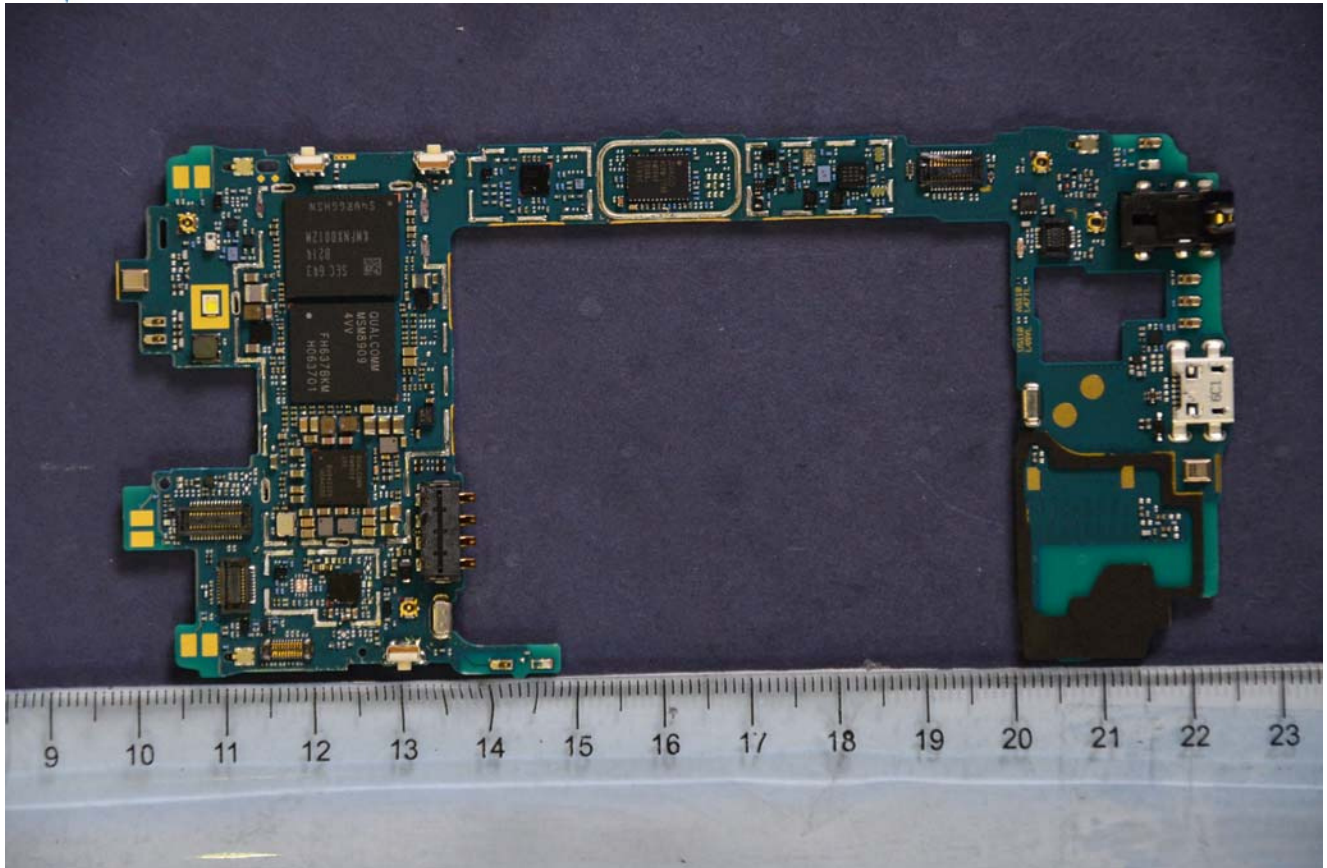

INTERNAL PHOTOGRAPHS

	<p>LG Electronics MobileComm U.S.A FCC ID: ZNFAS110</p>	<p>Model: LG-AS110, LGAS110, AS110</p>
<p>Internal Photos</p>	<p>EUT Type: Portable Handset</p>	<p>Page 1 of 10</p>

	LG Electronics MobileComm U.S.A FCC ID: ZNFAS110	Model: LG-AS110, LGAS110, AS110
Internal Photos	EUT Type: Portable Handset	Page 2 of 10

	LG Electronics MobileComm U.S.A FCC ID: ZNFAS110	Model: LG-AS110, LGAS110, AS110
Internal Photos	EUT Type: Portable Handset	Page 3 of 10

	<p>LG Electronics MobileComm U.S.A FCC ID: ZNFAS110</p>	<p>Model: LG-AS110, LGAS110, AS110</p>
<p>Internal Photos</p>	<p>EUT Type: Portable Handset</p>	<p>Page 4 of 10</p>

	LG Electronics MobileComm U.S.A FCC ID: ZNFAS110	Model: LG-AS110, LGAS110, AS110
Internal Photos	EUT Type: Portable Handset	Page 5 of 10

	LG Electronics MobileComm U.S.A FCC ID: ZNFAS110	Model: LG-AS110, LGAS110, AS110
Internal Photos	EUT Type: Portable Handset	Page 6 of 10

	<p>LG Electronics MobileComm U.S.A FCC ID: ZNFAS110</p>	<p>Model: LG-AS110, LGAS110, AS110</p>
<p>Internal Photos</p>	<p>EUT Type: Portable Handset</p>	<p>Page 7 of 10</p>

	LG Electronics MobileComm U.S.A FCC ID: ZNFAS110	Model: LG-AS110, LGAS110, AS110
Internal Photos	EUT Type: Portable Handset	Page 8 of 10