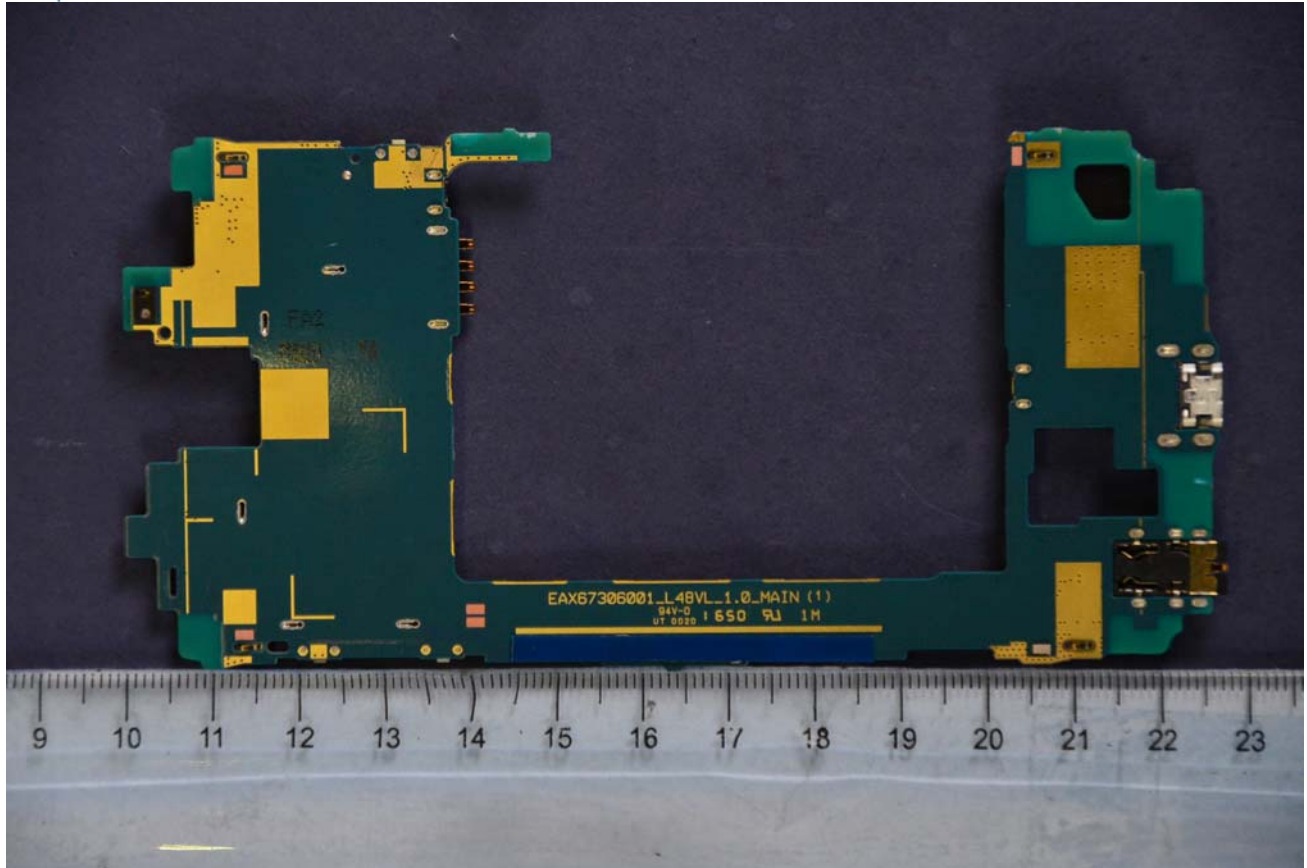

INTERNAL PHOTOGRAPHS

	<p>LG Electronics MobileComm U.S.A FCC ID: ZNFAS110</p>	<p>Model: LG-AS110, LGAS110, AS110</p>
<p>Internal Photos</p>	<p>EUT Type: Portable Handset</p>	<p>Page 1 of 10</p>

	LG Electronics MobileComm U.S.A FCC ID: ZNFAS110	Model: LG-AS110, LGAS110, AS110
Internal Photos	EUT Type: Portable Handset	Page 2 of 10

	LG Electronics MobileComm U.S.A FCC ID: ZNFAS110	Model: LG-AS110, LGAS110, AS110
Internal Photos	EUT Type: Portable Handset	Page 3 of 10

	<p>LG Electronics MobileComm U.S.A FCC ID: ZNFAS110</p>	<p>Model: LG-AS110, LGAS110, AS110</p>
<p>Internal Photos</p>	<p>EUT Type: Portable Handset</p>	<p>Page 4 of 10</p>

	LG Electronics MobileComm U.S.A FCC ID: ZNFAS110	Model: LG-AS110, LGAS110, AS110
Internal Photos	EUT Type: Portable Handset	Page 5 of 10

	LG Electronics MobileComm U.S.A FCC ID: ZNFAS110	Model: LG-AS110, LGAS110, AS110
Internal Photos	EUT Type: Portable Handset	Page 6 of 10