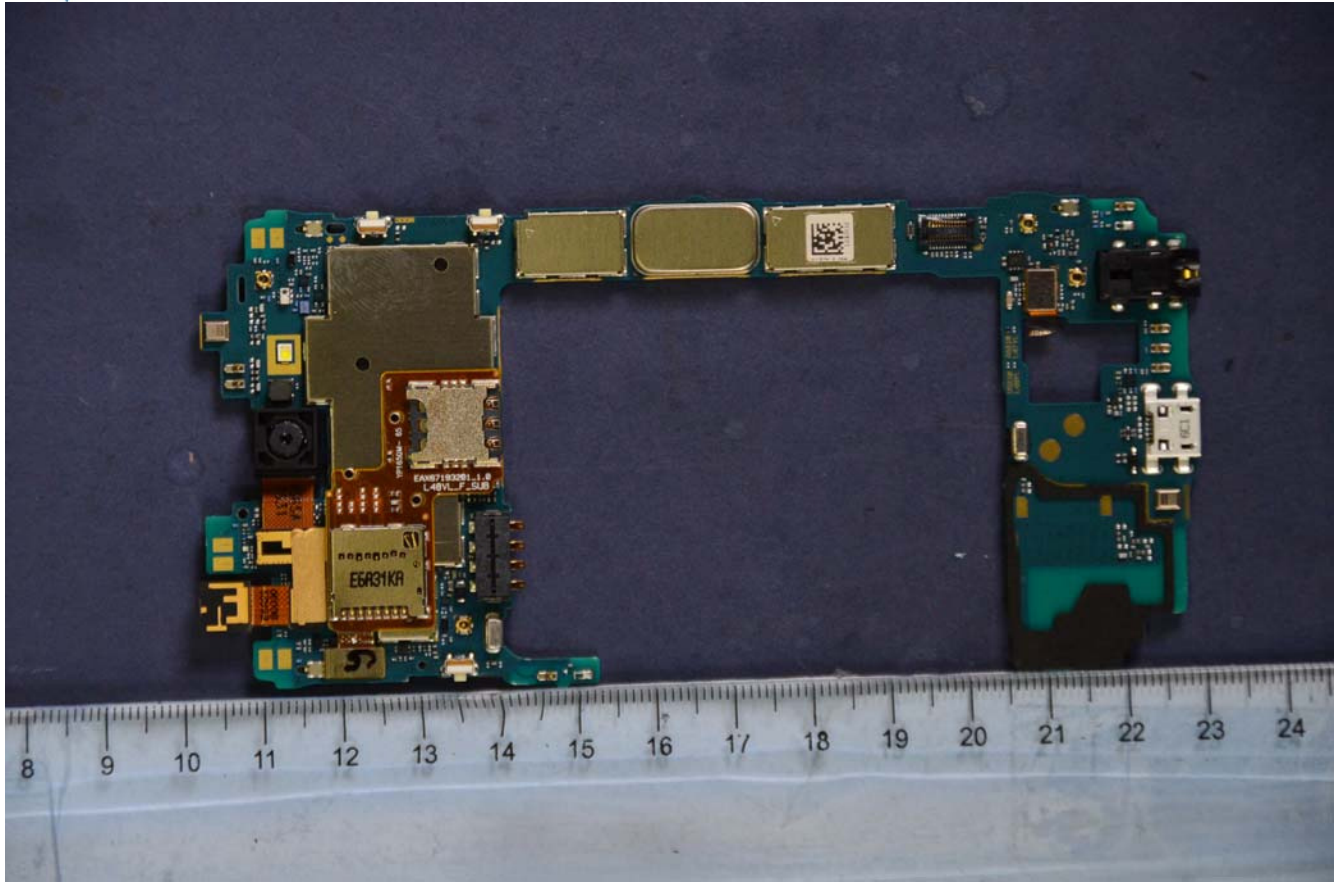

INTERNAL PHOTOGRAPHS

	<p>LG Electronics MobileComm U.S.A FCC ID: ZNFAS110</p>	<p>Model: LG-AS110, LGAS110, AS110</p>
<p>Internal Photos</p>	<p>EUT Type: Portable Handset</p>	<p>Page 1 of 10</p>

	LG Electronics MobileComm U.S.A FCC ID: ZNFAS110	Model: LG-AS110, LGAS110, AS110
Internal Photos	EUT Type: Portable Handset	Page 2 of 10

	LG Electronics MobileComm U.S.A FCC ID: ZNFAS110	Model: LG-AS110, LGAS110, AS110
Internal Photos	EUT Type: Portable Handset	Page 3 of 10

	<p>LG Electronics MobileComm U.S.A FCC ID: ZNFAS110</p>	<p>Model: LG-AS110, LGAS110, AS110</p>
<p>Internal Photos</p>	<p>EUT Type: Portable Handset</p>	<p>Page 4 of 10</p>

	LG Electronics MobileComm U.S.A FCC ID: ZNFAS110	Model: LG-AS110, LGAS110, AS110
Internal Photos	EUT Type: Portable Handset	Page 5 of 10

	LG Electronics MobileComm U.S.A FCC ID: ZNFAS110	Model: LG-AS110, LGAS110, AS110
Internal Photos	EUT Type: Portable Handset	Page 6 of 10

	<p>LG Electronics MobileComm U.S.A FCC ID: ZNFAS110</p>	<p>Model: LG-AS110, LGAS110, AS110</p>
<p>Internal Photos</p>	<p>EUT Type: Portable Handset</p>	<p>Page 7 of 10</p>

	LG Electronics MobileComm U.S.A FCC ID: ZNFAS110	Model: LG-AS110, LGAS110, AS110
Internal Photos	EUT Type: Portable Handset	Page 8 of 10