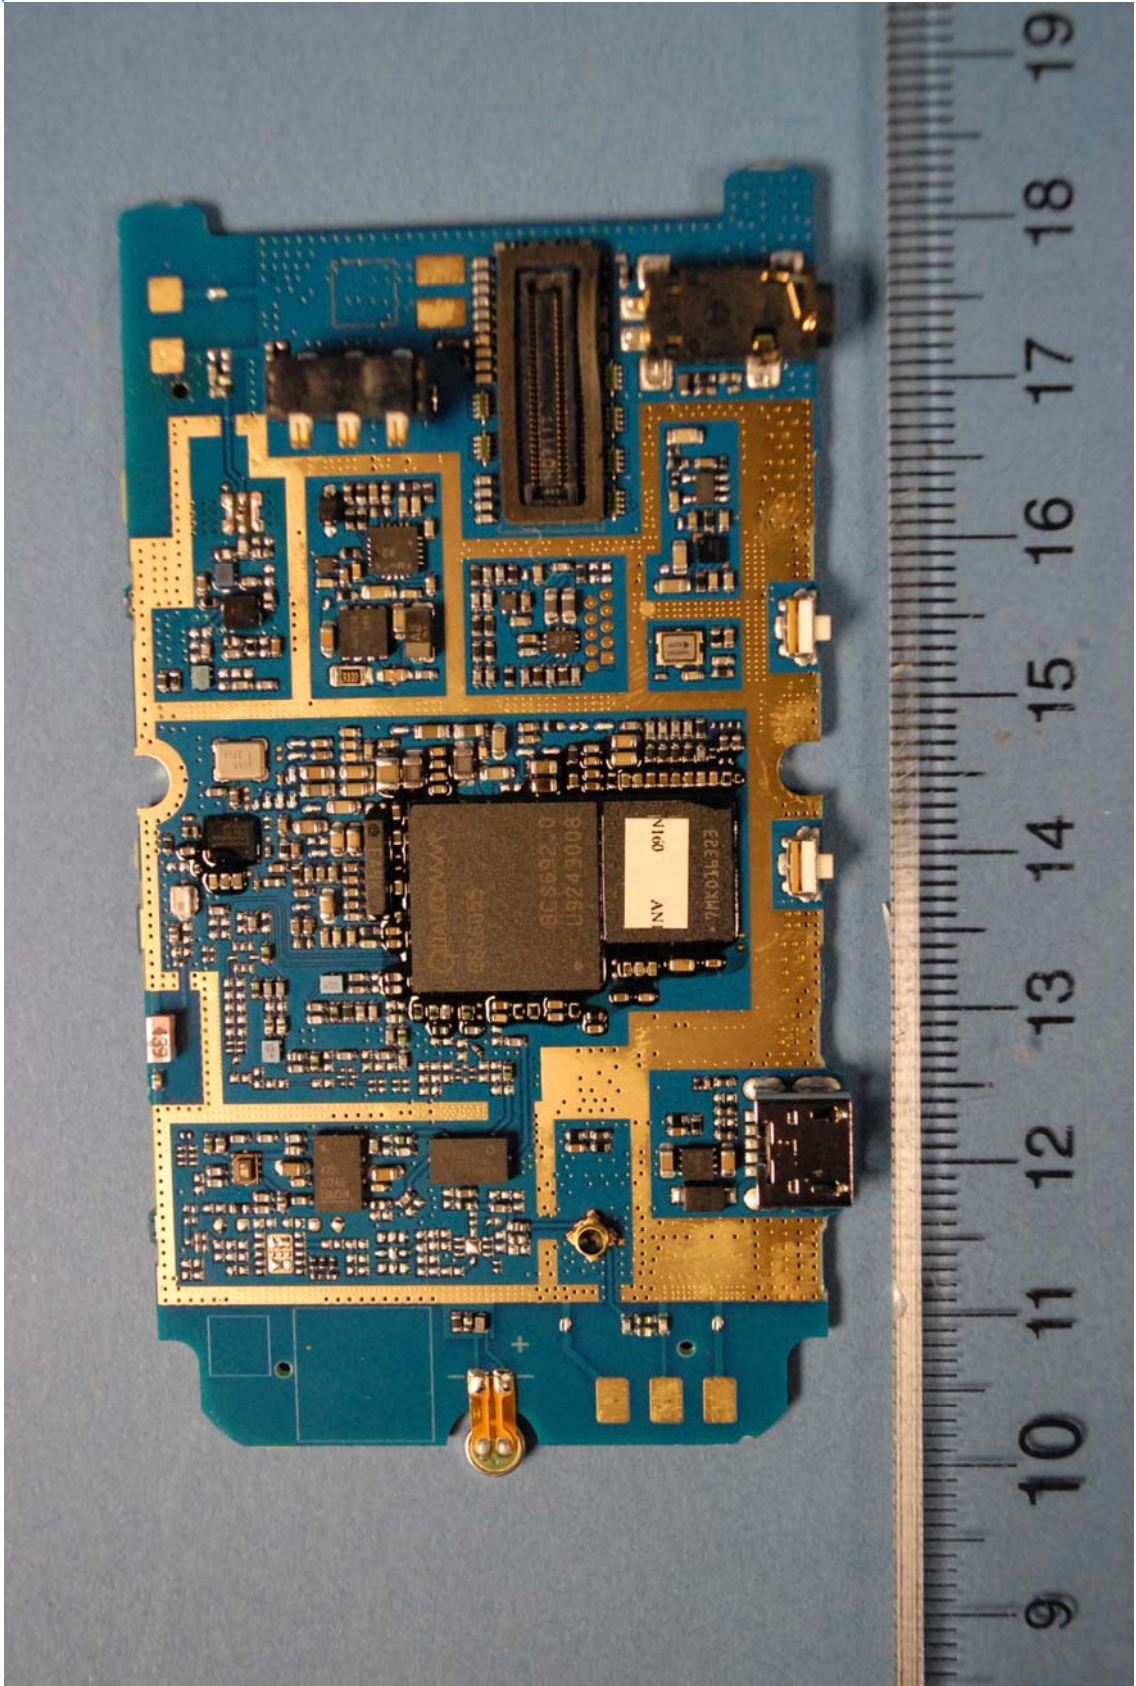

INTERNAL PHOTOGRAPHS

	<p>LG FCC ID: ZNFAN160</p>	<p>Model: LG-AN160</p>
<p>Internal Photos</p>	<p>EUT Type: Portable Handset</p>	<p>Page 1 of 9</p>

	LG FCC ID: ZNFA160	Model: LG-AN160
Internal Photos	EUT Type: Portable Handset	Page 2 of 9

	<p>LG FCC ID: ZNFAN160</p>	<p>Model: LG-AN160</p>
<p>Internal Photos</p>	<p>EUT Type: Portable Handset</p>	<p>Page 3 of 9</p>

	LG FCC ID: ZNFAN160	Model: LG-AN160
Internal Photos	EUT Type: Portable Handset	Page 4 of 9

 PCTEST ENGINEERING LABORATORY, INC.	LG FCC ID: ZNFAN160	Model: LG-AN160
Internal Photos	EUT Type: Portable Handset	Page 5 of 9

	LG FCC ID: ZNFAN160	Model: LG-AN160
Internal Photos	EUT Type: Portable Handset	Page 7 of 9

 PCTEST ENGINEERING LABORATORY, INC.	LG FCC ID: ZNFAN160	Model: LG-AN160
Internal Photos	EUT Type: Portable Handset	Page 8 of 9

	<p>LG FCC ID: ZNFAN160</p>	<p>Model: LG-AN160</p>
<p>Internal Photos</p>	<p>EUT Type: Portable Handset</p>	<p>Page 9 of 9</p>