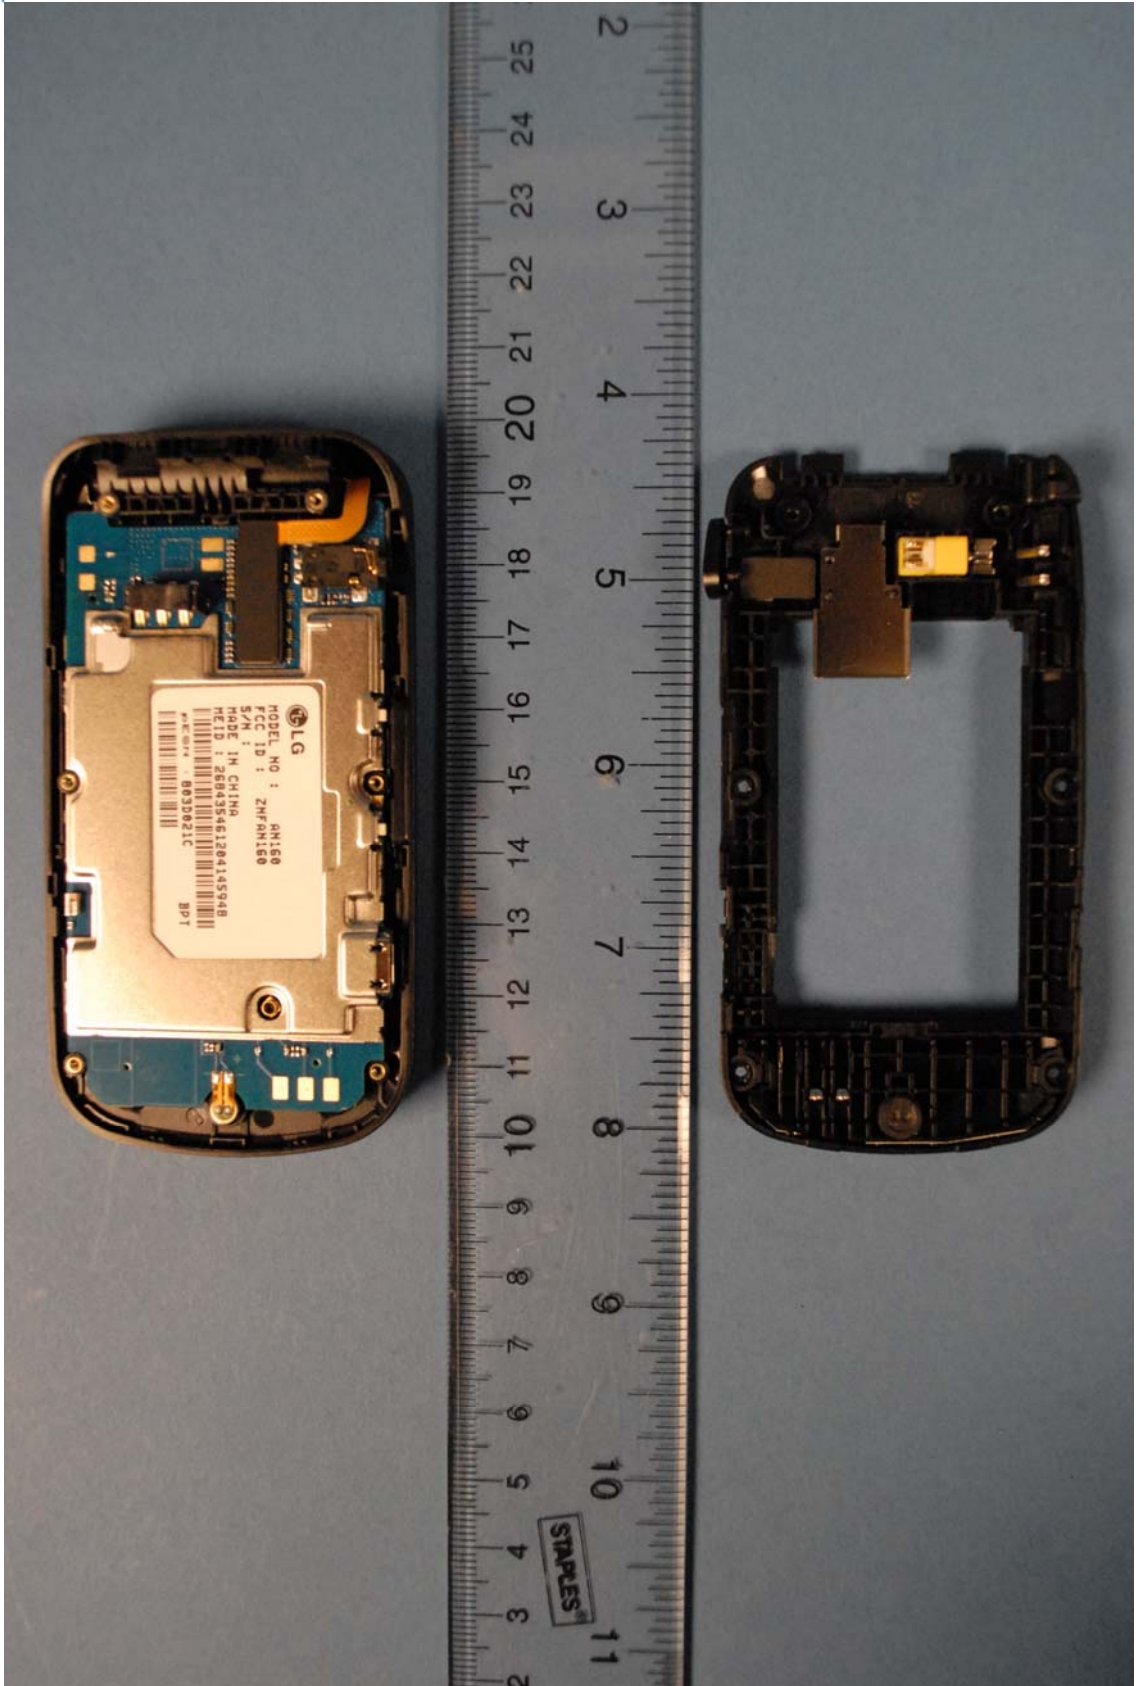

INTERNAL PHOTOGRAPHS

	<p>LG FCC ID: ZNFAN160</p>	<p>Model: LG-AN160</p>
<p>Internal Photos</p>	<p>EUT Type: Portable Handset</p>	<p>Page 1 of 9</p>

	LG FCC ID: ZNFA160	Model: LG-AN160
Internal Photos	EUT Type: Portable Handset	Page 2 of 9

	<p>LG FCC ID: ZNFAN160</p>	<p>Model: LG-AN160</p>
<p>Internal Photos</p>	<p>EUT Type: Portable Handset</p>	<p>Page 3 of 9</p>

	LG FCC ID: ZNFAN160	Model: LG-AN160
Internal Photos	EUT Type: Portable Handset	Page 4 of 9

 PCTEST ENGINEERING LABORATORY, INC.	LG FCC ID: ZNFAN160	Model: LG-AN160
Internal Photos	EUT Type: Portable Handset	Page 5 of 9

	LG FCC ID: ZNFAN160	Model: LG-AN160
Internal Photos	EUT Type: Portable Handset	Page 7 of 9

 PCTEST ENGINEERING LABORATORY, INC.	LG FCC ID: ZNFAN160	Model: LG-AN160
Internal Photos	EUT Type: Portable Handset	Page 8 of 9

	<p>LG FCC ID: ZNFAN160</p>	<p>Model: LG-AN160</p>
<p>Internal Photos</p>	<p>EUT Type: Portable Handset</p>	<p>Page 9 of 9</p>