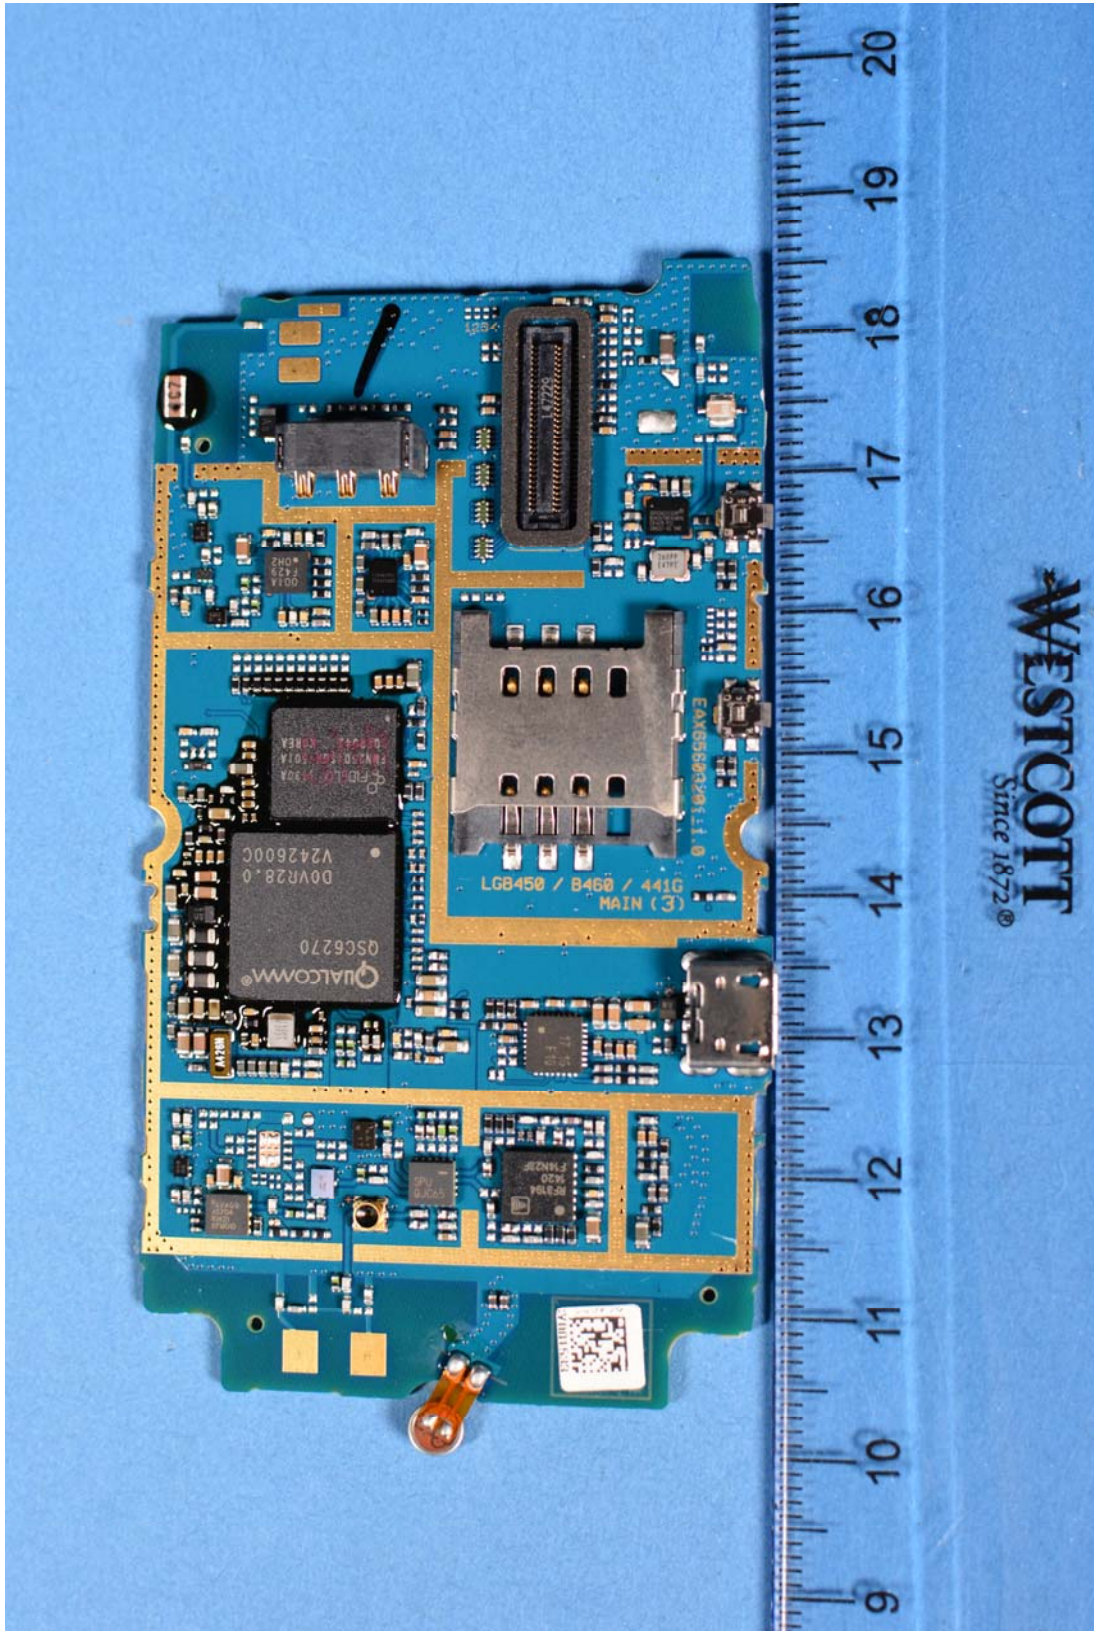

INTERNAL PHOTOGRAPHS

	<p>LG Electronics MobileComm U.S.A FCC ID: ZNFA448</p>	<p>Model: LG-A448</p>
<p>Internal Photos</p>	<p>EUT Type: Portable Handset</p>	<p>Page 1 of 10</p>

	<p>LG Electronics MobileComm U.S.A FCC ID: ZNFA448</p>	<p>Model: LG-A448</p>
<p>Internal Photos</p>	<p>EUT Type: Portable Handset</p>	<p>Page 2 of 10</p>

	<p>LG Electronics MobileComm U.S.A FCC ID: ZNFA448</p>	<p>Model: LG-A448</p>
<p>Internal Photos</p>	<p>EUT Type: Portable Handset</p>	<p>Page 4 of 10</p>

	<p>LG Electronics MobileComm U.S.A FCC ID: ZNFA448</p>	<p>Model: LG-A448</p>
<p>Internal Photos</p>	<p>EUT Type: Portable Handset</p>	<p>Page 7 of 10</p>

	<p>LG Electronics MobileComm U.S.A FCC ID: ZNFA448</p>	<p>Model: LG-A448</p>
<p>Internal Photos</p>	<p>EUT Type: Portable Handset</p>	<p>Page 9 of 10</p>

	LG Electronics MobileComm U.S.A FCC ID: ZNFA448	Model: LG-A448
Internal Photos	EUT Type: Portable Handset	Page 10 of 10