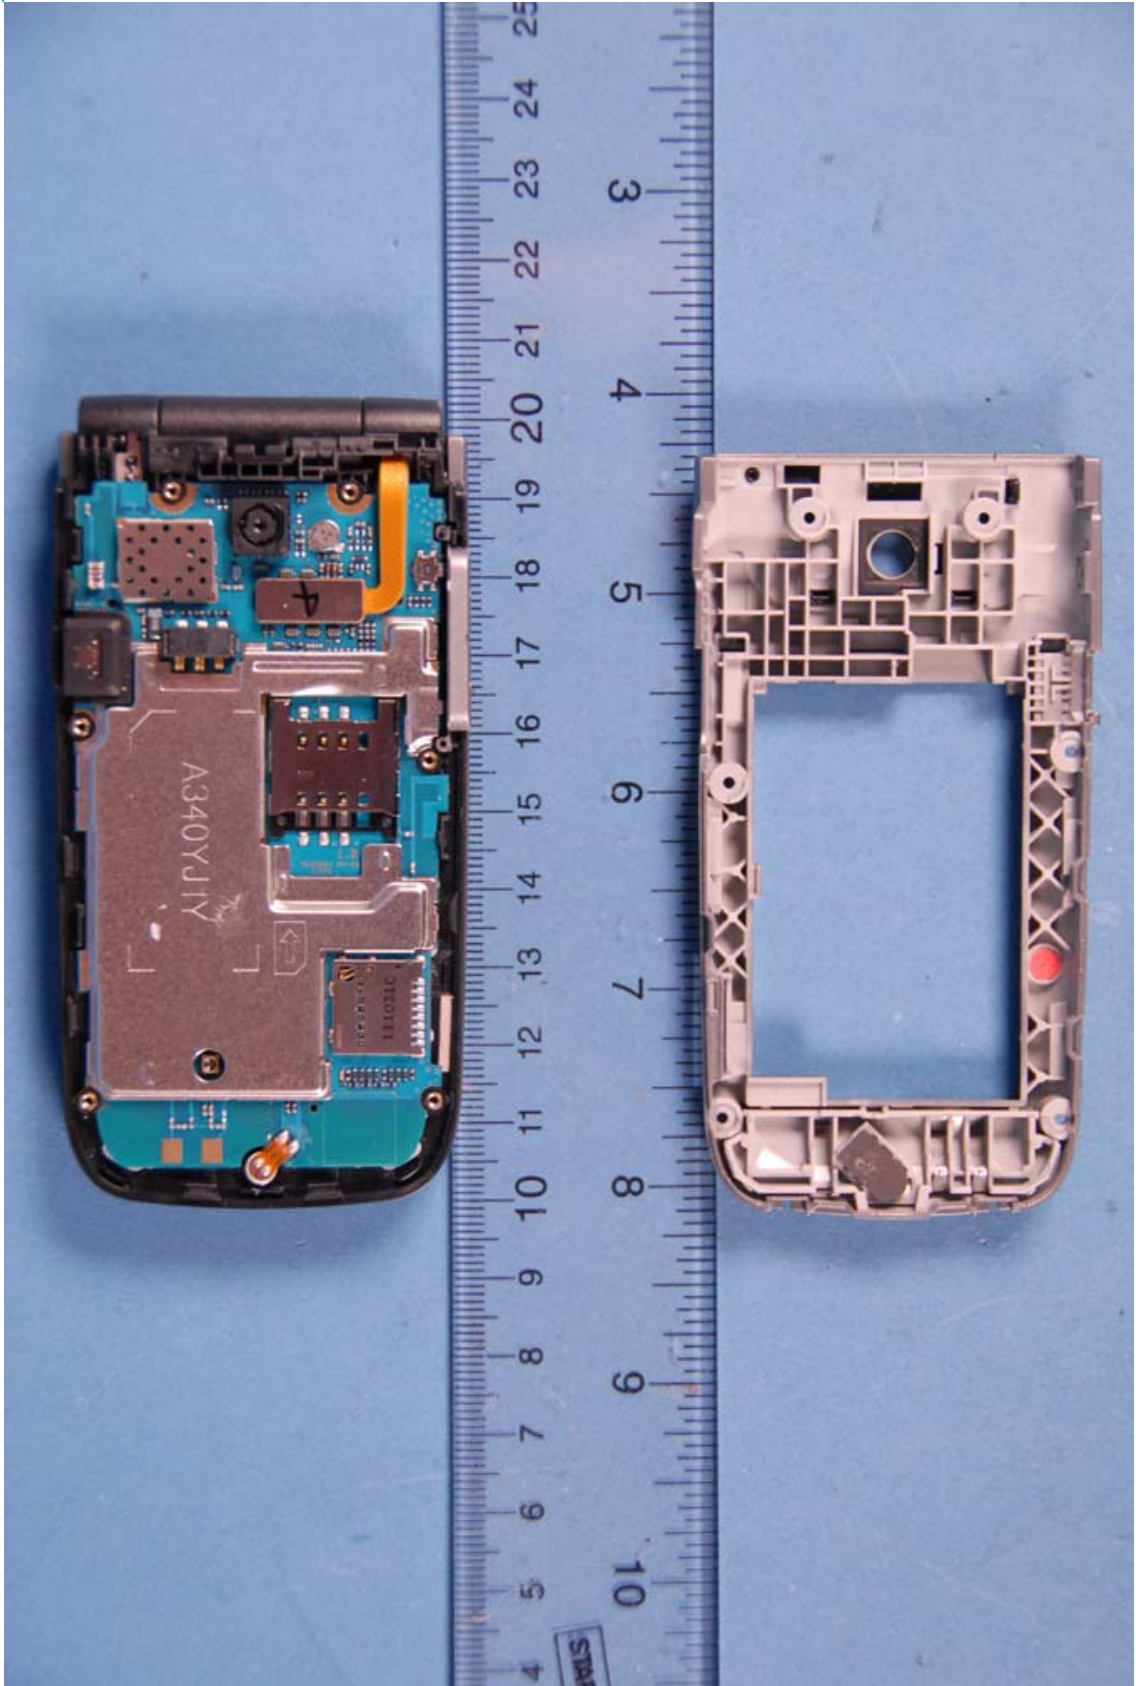

**INTERNAL PHOTOGRAPHS**

	LG FCC ID: ZNFA340	Model: A340
Internal Photos	EUT Type: Portable Handset	Page 1 of 13

	LG FCC ID: ZNFA340	Model: A340
Internal Photos	EUT Type: Portable Handset	Page 2 of 13

 <p>PCTEST ENGINEERING LABORATORY, INC.</p>	LG FCC ID: ZNFA340	Model: A340
Internal Photos	EUT Type: Portable Handset	Page 3 of 13

	<p>LG FCC ID: ZNFA340</p>	<p>Model: A340</p>
<p>Internal Photos</p>	<p>EUT Type: Portable Handset</p>	<p>Page 4 of 13</p>

 <p>PCTEST ENGINEERING LABORATORY, INC.</p>	LG FCC ID: ZNFA340	Model: A340
Internal Photos	EUT Type: Portable Handset	Page 5 of 13

	LG FCC ID: ZNFA340	Model: A340
Internal Photos	EUT Type: Portable Handset	Page 6 of 13

	LG FCC ID: ZNFA340	Model: A340
Internal Photos	EUT Type: Portable Handset	Page 7 of 13

	<p>LG FCC ID: ZNFA340</p>	<p>Model: A340</p>
<p>Internal Photos</p>	<p>EUT Type: Portable Handset</p>	<p>Page 8 of 13</p>

	<p>LG FCC ID: ZNFA340</p>	<p>Model: A340</p>
<p>Internal Photos</p>	<p>EUT Type: Portable Handset</p>	<p>Page 9 of 13</p>

	LG FCC ID: ZNFA340	Model: A340
Internal Photos	EUT Type: Portable Handset	Page 10 of 13