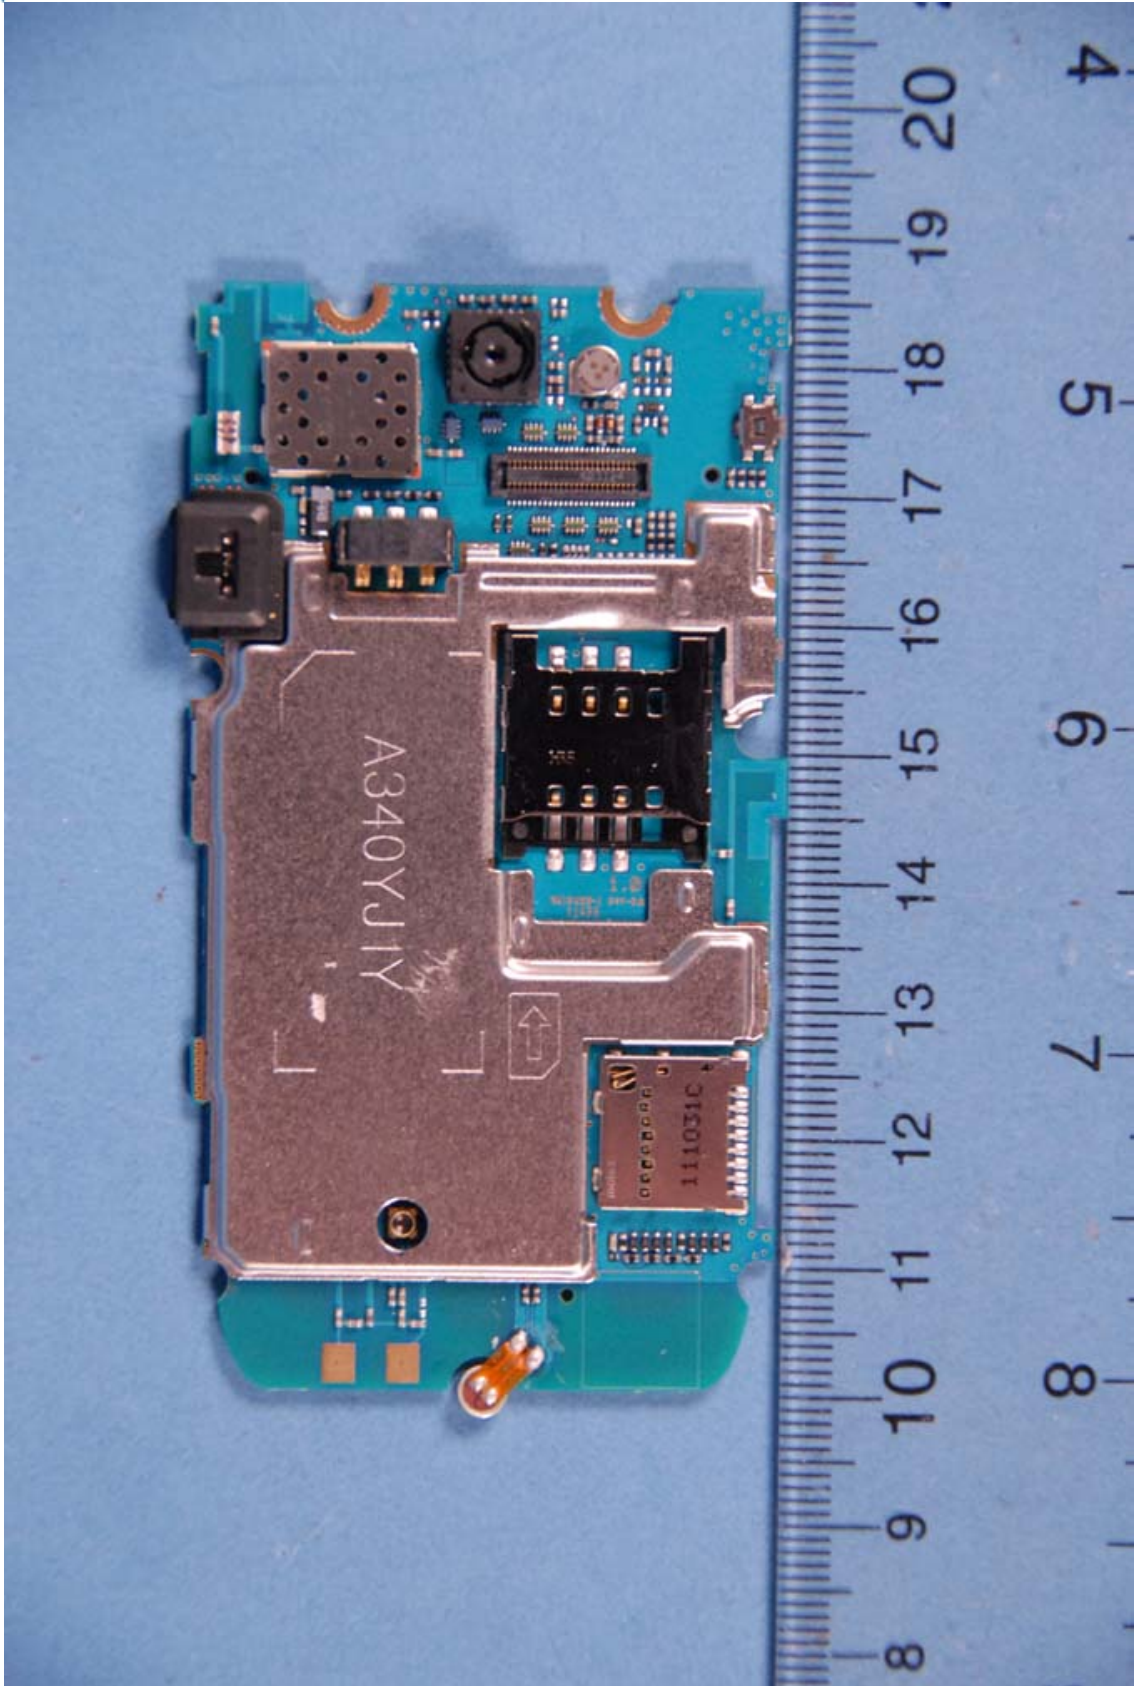

**INTERNAL PHOTOGRAPHS**

	LG FCC ID: ZNFA340	Model: A340
Internal Photos	EUT Type: Portable Handset	Page 1 of 13

	LG FCC ID: ZNFA340	Model: A340
Internal Photos	EUT Type: Portable Handset	Page 2 of 13

 <p>PCTEST ENGINEERING LABORATORY, INC.</p>	LG FCC ID: ZNFA340	Model: A340
Internal Photos	EUT Type: Portable Handset	Page 3 of 13

	<p>LG FCC ID: ZNFA340</p>	<p>Model: A340</p>
<p>Internal Photos</p>	<p>EUT Type: Portable Handset</p>	<p>Page 4 of 13</p>

 <p>PCTEST ENGINEERING LABORATORY, INC.</p>	LG FCC ID: ZNFA340	Model: A340
Internal Photos	EUT Type: Portable Handset	Page 5 of 13

	LG FCC ID: ZNFA340	Model: A340
Internal Photos	EUT Type: Portable Handset	Page 6 of 13

	LG FCC ID: ZNFA340	Model: A340
Internal Photos	EUT Type: Portable Handset	Page 7 of 13

	<p>LG FCC ID: ZNFA340</p>	<p>Model: A340</p>
<p>Internal Photos</p>	<p>EUT Type: Portable Handset</p>	<p>Page 8 of 13</p>

	<p>LG FCC ID: ZNFA340</p>	<p>Model: A340</p>
<p>Internal Photos</p>	<p>EUT Type: Portable Handset</p>	<p>Page 9 of 13</p>

	LG FCC ID: ZNFA340	Model: A340
Internal Photos	EUT Type: Portable Handset	Page 10 of 13