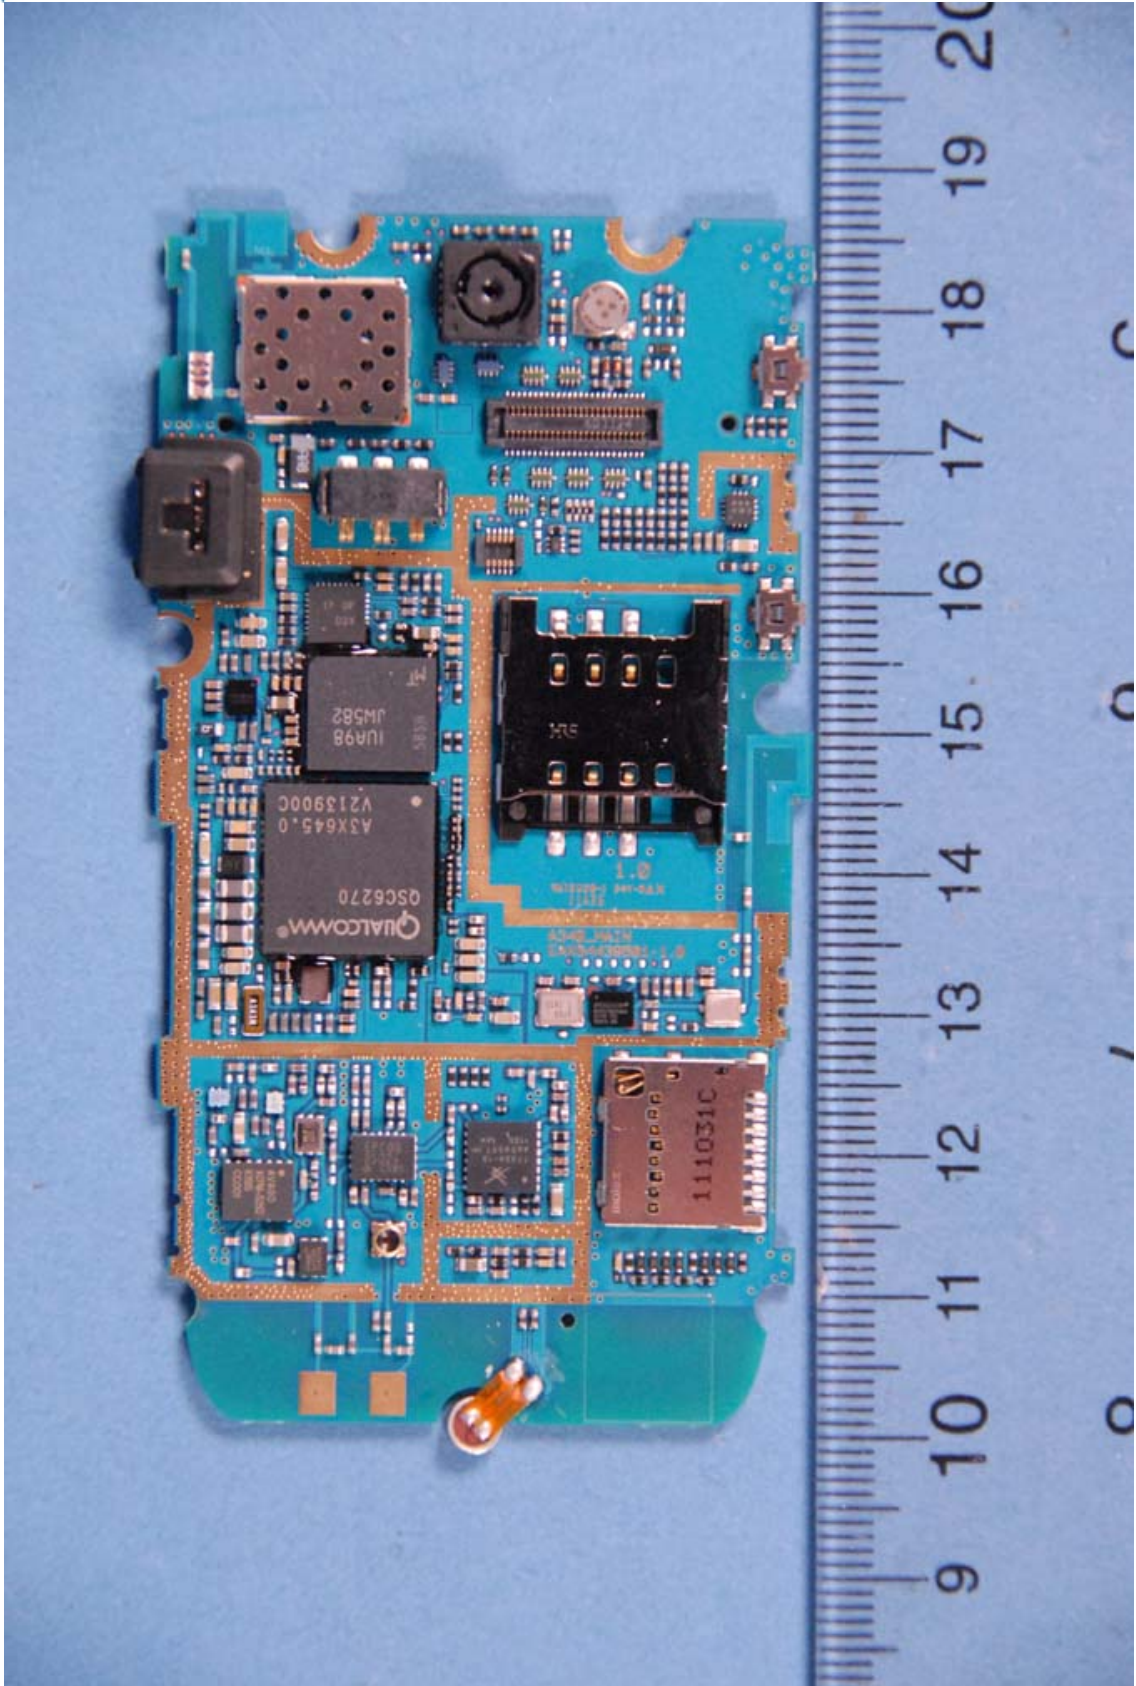

**INTERNAL PHOTOGRAPHS**

	LG FCC ID: ZNFA340	Model: A340
Internal Photos	EUT Type: Portable Handset	Page 1 of 13

	LG FCC ID: ZNFA340	Model: A340
Internal Photos	EUT Type: Portable Handset	Page 2 of 13

 <p>PCTEST ENGINEERING LABORATORY, INC.</p>	LG FCC ID: ZNFA340	Model: A340
Internal Photos	EUT Type: Portable Handset	Page 3 of 13

	<p>LG FCC ID: ZNFA340</p>	<p>Model: A340</p>
<p>Internal Photos</p>	<p>EUT Type: Portable Handset</p>	<p>Page 4 of 13</p>

 <p>PCTEST ENGINEERING LABORATORY, INC.</p>	LG FCC ID: ZNFA340	Model: A340
Internal Photos	EUT Type: Portable Handset	Page 5 of 13

	LG FCC ID: ZNFA340	Model: A340
Internal Photos	EUT Type: Portable Handset	Page 6 of 13

	LG FCC ID: ZNFA340	Model: A340
Internal Photos	EUT Type: Portable Handset	Page 7 of 13

	<p>LG FCC ID: ZNFA340</p>	<p>Model: A340</p>
<p>Internal Photos</p>	<p>EUT Type: Portable Handset</p>	<p>Page 8 of 13</p>

	<p>LG FCC ID: ZNFA340</p>	<p>Model: A340</p>
<p>Internal Photos</p>	<p>EUT Type: Portable Handset</p>	<p>Page 9 of 13</p>

	LG FCC ID: ZNFA340	Model: A340
Internal Photos	EUT Type: Portable Handset	Page 10 of 13