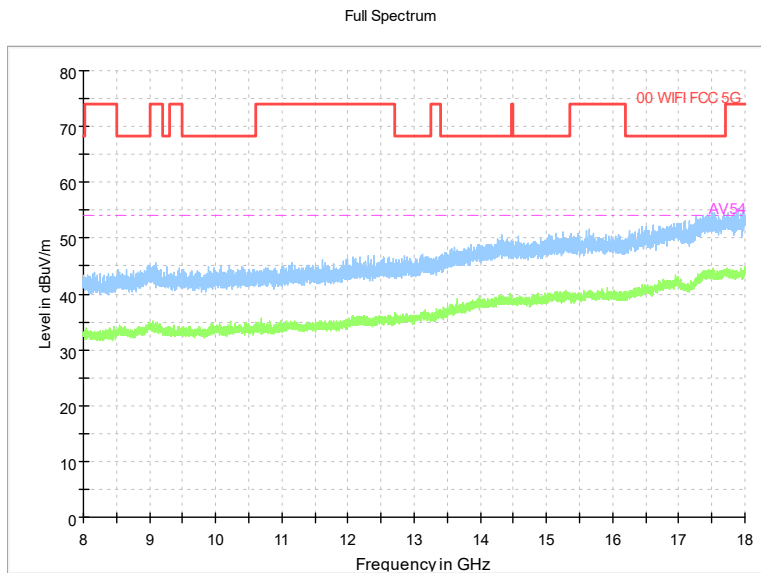

Modulation type: 802.11ax(HE80)

Frequency Range: 1GHz -8GHz
Detector: Av mode and PK mode
Modulation type: 802.11ax(HE80)

Frequency Range: 8GHz -18GHz
Detector: Av mode and PK mode
Modulation type: 802.11ax(HE80)