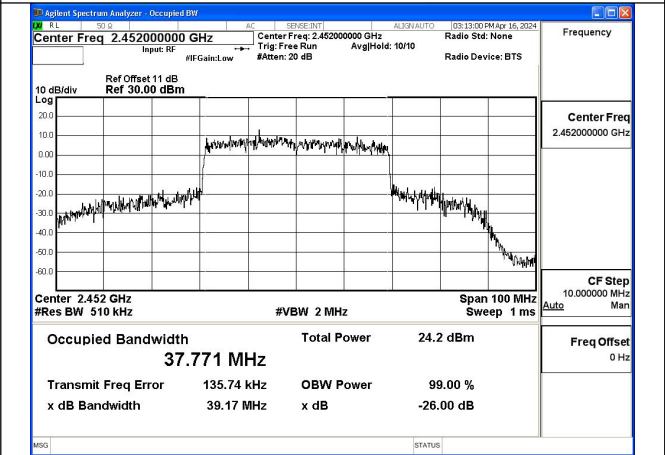

Mode:802.11ax HE40 Tone:484T Frequency:2452MHz  
Ant:Chain0

Mode:802.11ax HE40 Tone:484T Frequency:2422MHz  
Ant:Chain1

Mode:802.11ax HE40 Tone:484T Frequency:2437MHz  
Ant:Chain1

Mode:802.11ax HE40 Tone:484T Frequency:2452MHz  
Ant:Chain1

## Transmitter Power Spectral Density

Test Mode	Antenna	Tones	Power Density(dBm/3KHz)		
			Channel No.1	Channel No.6	Channel No.11
			2412MHz	2437MHz	2462MHz
802.11b	Chain0	NA	-6.553	-6.845	-7.098
802.11b	Chain1	NA	-6.392	-7.431	-7.324
802.11g	Chain0	NA	-6.341	-7.079	-5.840
802.11g	Chain1	NA	-6.107	-6.890	-6.923
802.11n HT20	Chain0	NA	-10.747	-10.751	-11.383
802.11n HT20	Chain1	NA	-11.218	-11.059	-11.080
802.11n HT20	MIMO	NA	-7.966	-7.892	-8.219
802.11ax HE20	Chain0	26T	-4.506	-5.287	-3.545
802.11ax HE20	Chain1	26T	-4.711	-4.793	-3.942
802.11ax HE20	MIMO	26T	-1.597	-2.023	-0.729
802.11ax HE20	Chain0	52T	-7.661	-7.669	-6.945
802.11ax HE20	Chain1	52T	-7.814	-8.223	-6.342
802.11ax HE20	MIMO	52T	-4.727	-4.927	-3.623
802.11ax HE20	Chain0	106T	-9.839	-10.222	-9.724
802.11ax HE20	Chain1	106T	-9.771	-10.079	-9.971
802.11ax HE20	MIMO	106T	-6.795	-7.140	-6.835
802.11ax HE20	Chain0	242T	-10.502	-10.666	-11.511
802.11ax HE20	Chain1	242T	-10.483	-10.592	-11.361
802.11ax HE20	MIMO	242T	-7.482	-7.619	-8.425