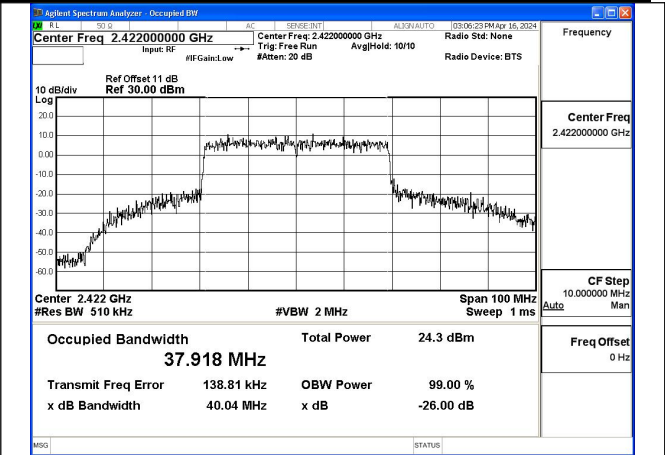

Mode:802.11ax HE40 Tone:484T Frequency:2452MHz  
Ant:Chain0

Mode:802.11ax HE40 Tone:484T Frequency:2422MHz  
Ant:Chain1

Mode:802.11ax HE40 Tone:484T Frequency:2437MHz  
Ant:Chain1

Mode:802.11ax HE40 Tone:484T Frequency:2452MHz  
Ant:Chain1

## Transmitter Power Spectral Density

Test Mode	Antenna	Tones	Power Density(dBm/3KHz)		
			Channel No.1	Channel No.6	Channel No.11
			2412MHz	2437MHz	2462MHz
802.11b	Chain0	NA	-6.553	-6.845	-7.098
802.11b	Chain1	NA	-6.392	-7.431	-7.324
802.11g	Chain0	NA	-6.341	-7.079	-5.840
802.11g	Chain1	NA	-6.107	-6.890	-6.923
802.11n HT20	Chain0	NA	-10.747	-10.751	-11.383
802.11n HT20	Chain1	NA	-11.218	-11.059	-11.080
802.11n HT20	MIMO	NA	-7.966	-7.892	-8.219
802.11ax HE20	Chain0	26T	-4.506	-5.287	-3.545
802.11ax HE20	Chain1	26T	-4.711	-4.793	-3.942
802.11ax HE20	MIMO	26T	-1.597	-2.023	-0.729
802.11ax HE20	Chain0	52T	-7.661	-7.669	-6.945
802.11ax HE20	Chain1	52T	-7.814	-8.223	-6.342
802.11ax HE20	MIMO	52T	-4.727	-4.927	-3.623
802.11ax HE20	Chain0	106T	-9.839	-10.222	-9.724
802.11ax HE20	Chain1	106T	-9.771	-10.079	-9.971
802.11ax HE20	MIMO	106T	-6.795	-7.140	-6.835
802.11ax HE20	Chain0	242T	-10.502	-10.666	-11.511
802.11ax HE20	Chain1	242T	-10.483	-10.592	-11.361
802.11ax HE20	MIMO	242T	-7.482	-7.619	-8.425