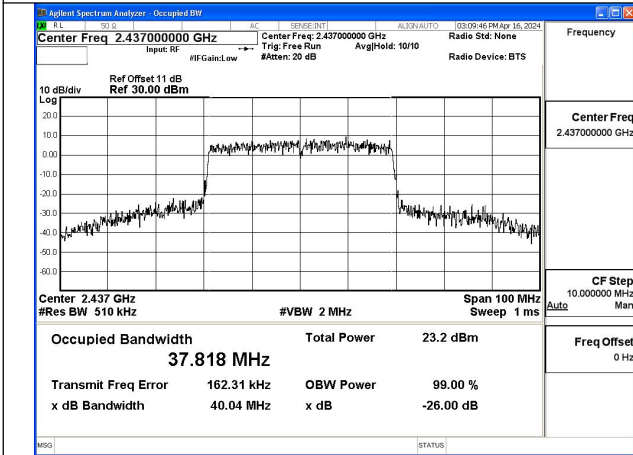

Mode:802.11ax HE40 Tone:484T Frequency:2452MHz  
Ant:Chain0

Mode:802.11ax HE40 Tone:484T Frequency:2422MHz  
Ant:Chain1

Mode:802.11ax HE40 Tone:484T Frequency:2437MHz  
Ant:Chain1

Mode:802.11ax HE40 Tone:484T Frequency:2452MHz  
Ant:Chain1

## Transmitter Power Spectral Density

Test Mode	Antenna	Tones	Power Density(dBm/3KHz)		
			Channel No.1	Channel No.6	Channel No.11
			2412MHz	2437MHz	2462MHz
802.11b	Chain0	NA	-6.553	-6.845	-7.098
802.11b	Chain1	NA	-6.392	-7.431	-7.324
802.11g	Chain0	NA	-6.341	-7.079	-5.840
802.11g	Chain1	NA	-6.107	-6.890	-6.923
802.11n HT20	Chain0	NA	-10.747	-10.751	-11.383
802.11n HT20	Chain1	NA	-11.218	-11.059	-11.080
802.11n HT20	MIMO	NA	-7.966	-7.892	-8.219
802.11ax HE20	Chain0	26T	-4.506	-5.287	-3.545
802.11ax HE20	Chain1	26T	-4.711	-4.793	-3.942
802.11ax HE20	MIMO	26T	-1.597	-2.023	-0.729
802.11ax HE20	Chain0	52T	-7.661	-7.669	-6.945
802.11ax HE20	Chain1	52T	-7.814	-8.223	-6.342
802.11ax HE20	MIMO	52T	-4.727	-4.927	-3.623
802.11ax HE20	Chain0	106T	-9.839	-10.222	-9.724
802.11ax HE20	Chain1	106T	-9.771	-10.079	-9.971
802.11ax HE20	MIMO	106T	-6.795	-7.140	-6.835
802.11ax HE20	Chain0	242T	-10.502	-10.666	-11.511
802.11ax HE20	Chain1	242T	-10.483	-10.592	-11.361
802.11ax HE20	MIMO	242T	-7.482	-7.619	-8.425