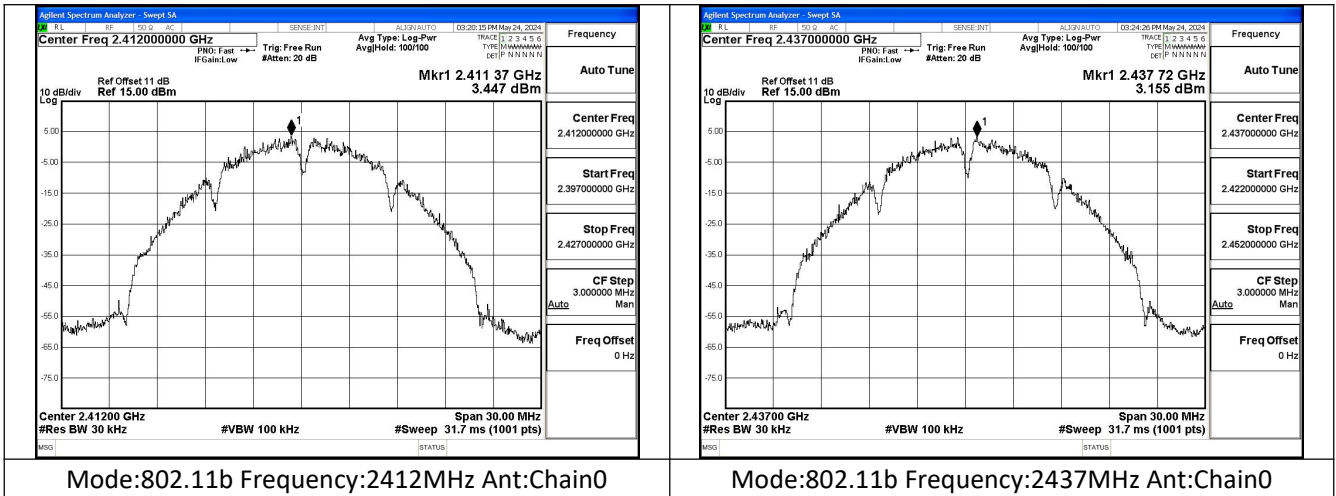

Test Mode	Antenna	Tones	Power Density(dBm/3KHz)		
			Channel No.3	Channel No.6	Channel No.9
			2422MHz	2437MHz	2452MHz
802.11n HT40	Chain0	NA	-13.859	-13.798	-12.719
802.11n HT40	Chain1	NA	-13.769	-14.239	-13.445
802.11n HT40	MIMO	NA	-10.803	-11.003	-10.057
802.11ax HE40	Chain0	26T	-3.868	-5.141	-4.287
802.11ax HE40	Chain1	26T	-3.844	-5.048	-4.152
802.11ax HE40	MIMO	26T	-0.846	-2.084	-1.209
802.11ax HE40	Chain0	52T	-6.154	-7.944	-7.139
802.11ax HE40	Chain1	52T	-6.201	-7.249	-6.252
802.11ax HE40	MIMO	52T	-3.167	-4.572	-3.663
802.11ax HE40	Chain0	106T	-9.730	-10.941	-9.686
802.11ax HE40	Chain1	106T	-9.384	-10.369	-9.506
802.11ax HE40	MIMO	106T	-6.543	-7.635	-6.585
802.11ax HE40	Chain0	242T	-12.692	-13.619	-12.762
802.11ax HE40	Chain1	242T	-12.799	-13.783	-12.522
802.11ax HE40	MIMO	242T	-9.735	-10.690	-9.630
802.11ax HE40	Chain0	484T	-12.932	-13.197	-12.753
802.11ax HE40	Chain1	484T	-13.020	-13.080	-12.538
802.11ax HE40	MIMO	484T	-9.965	-10.128	-9.634

Test Mode: 802.11b