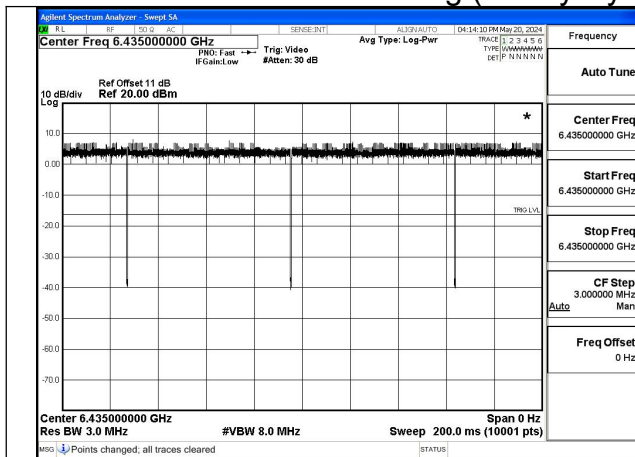

APPENDIX A – TEST DATA OF CONDUCTED EMISSION

Duty Cycle

Test Mode	Antenna	Frequency (MHz)	Duty Cycle (%)	Correction Factor(dB)	Plot
802.11a	Chain0	6435	100.00%	0	Fig.1
802.11a	Chain1	6435	100.00%	0	Fig.2
802.11ax HE20	Chain0	6435	100.00%	0	Fig.3
802.11ax HE20	Chain1	6435	100.00%	0	Fig.4
802.11ax HE40	Chain0	6445	100.00%	0	Fig.5
802.11ax HE40	Chain1	6445	100.00%	0	Fig.6
802.11ax HE80	Chain0	6465	100.00%	0	Fig.7
802.11ax HE80	Chain1	6465	100.00%	0	Fig.8
802.11ax HE160	Chain0	6505	100.00%	0	Fig.9
802.11ax HE160	Chain1	6505	100.00%	0	Fig.10

Note: Correction Factor=10*log (1/Duty Cycle)

Fig.1

Fig.2

Fig.3

Fig.4

Fig.5

Fig.6

Fig.7

Fig.8

Fig.9

Fig.10

Output Power

Mode	Tones/ RU Index	Frequency (MHz)	Antenna	Conducted average power output(dBm)	EIRP (dBm)
802.11a	NA	6435	Chain0	4.01	10.13
802.11a	NA	6435	Chain1	3.97	10.09
802.11a	NA	6475	Chain0	3.69	9.81
802.11a	NA	6475	Chain1	3.70	9.82
802.11a	NA	6515	Chain0	3.26	9.38
802.11a	NA	6515	Chain1	3.26	9.38