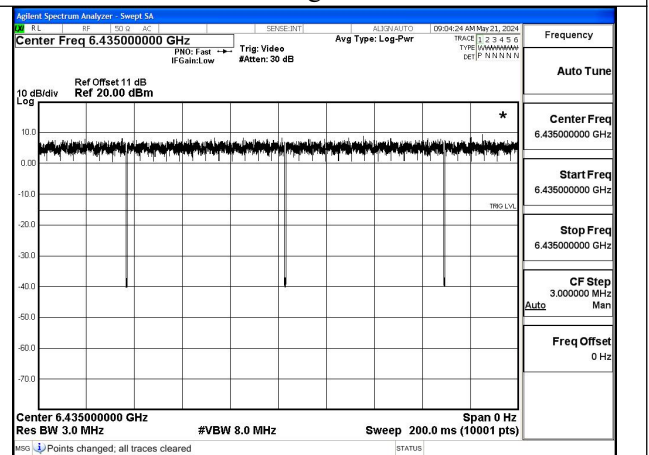

APPENDIX A – TEST DATA OF CONDUCTED EMISSION

Duty Cycle

Test Mode	Antenna	Frequency (MHz)	Duty Cycle (%)	Correction Factor(dB)	Plot
802.11a	Chain0	6435	100.00%	0	Fig.1
802.11a	Chain1	6435	100.00%	0	Fig.2
802.11ax HE20	Chain0	6435	100.00%	0	Fig.3
802.11ax HE20	Chain1	6435	100.00%	0	Fig.4
802.11ax HE40	Chain0	6445	100.00%	0	Fig.5
802.11ax HE40	Chain1	6445	100.00%	0	Fig.6
802.11ax HE80	Chain0	6465	100.00%	0	Fig.7
802.11ax HE80	Chain1	6465	100.00%	0	Fig.8
802.11ax HE160	Chain0	6505	100.00%	0	Fig.9
802.11ax HE160	Chain1	6505	100.00%	0	Fig.10

Note: Correction Factor=10*log (1/Duty Cycle)

Fig.1

Fig.2

Fig.3

Fig.4

Fig.5

Fig.6

Fig.7

Fig.8

Fig.9

Fig.10

Output Power

Mode	Tones/ RU Index	Frequency (MHz)	Antenna	Conducted average power output(dBm)	EIRP (dBm)
802.11a	NA	6435	Chain0	4.01	10.13
802.11a	NA	6435	Chain1	3.97	10.09
802.11a	NA	6475	Chain0	3.69	9.81
802.11a	NA	6475	Chain1	3.70	9.82
802.11a	NA	6515	Chain0	3.26	9.38
802.11a	NA	6515	Chain1	3.26	9.38