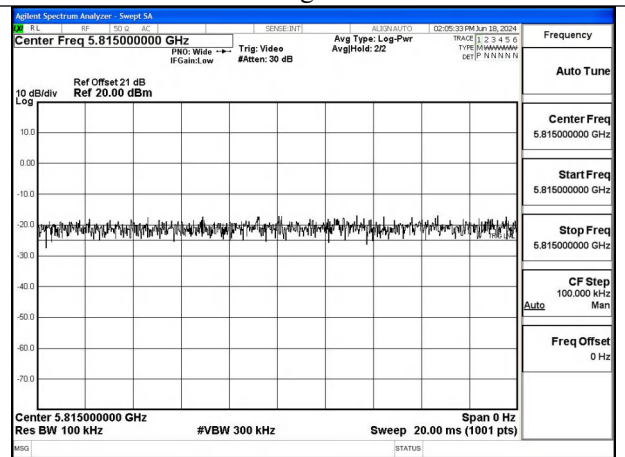

Fig.18

Fig.19

Fig.20

Fig.21

Fig.22

## Output Power

NII3

Title	Test Mode	Tones/ RU Index	Freq (MHz)	Antenna	Conducted average power output(dBm)	EIRP (dBm)
NII3	802.11a	NA	5845	Chain0	12.08	15.40
NII3	802.11a	NA	5845	Chain1	12.05	15.37
NII3	802.11n HT20	NA	5845	Chain0	11.89	15.21
NII3	802.11n HT20	NA	5845	Chain1	11.71	15.03
NII3	802.11n HT20	NA	5845	MIMO	14.81	18.13
NII3	802.11ac VHT20	NA	5845	Chain0	11.80	15.12
NII3	802.11ac VHT20	NA	5845	Chain1	11.85	15.17
NII3	802.11ac VHT20	NA	5845	MIMO	14.84	18.16
NII3	802.11n HT40	NA	5835	Chain0	12.97	16.29
NII3	802.11n HT40	NA	5835	Chain1	12.89	16.21
NII3	802.11n HT40	NA	5835	MIMO	15.94	19.26
NII3	802.11ac VHT40	NA	5835	Chain0	13.14	16.46
NII3	802.11ac VHT40	NA	5835	Chain1	13.01	16.33
NII3	802.11ac VHT40	NA	5835	MIMO	16.09	19.41
NII3	802.11ac VHT80	NA	5855	Chain0	9.94	13.26
NII3	802.11ac VHT80	NA	5855	Chain1	9.98	13.30
NII3	802.11ac VHT80	NA	5855	MIMO	12.97	16.29
NII3	802.11ac VHT160	NA	5815	Chain0	13.09	16.41
NII3	802.11ac VHT160	NA	5815	Chain1	13.01	16.33
NII3	802.11ac VHT160	NA	5815	MIMO	16.06	19.38