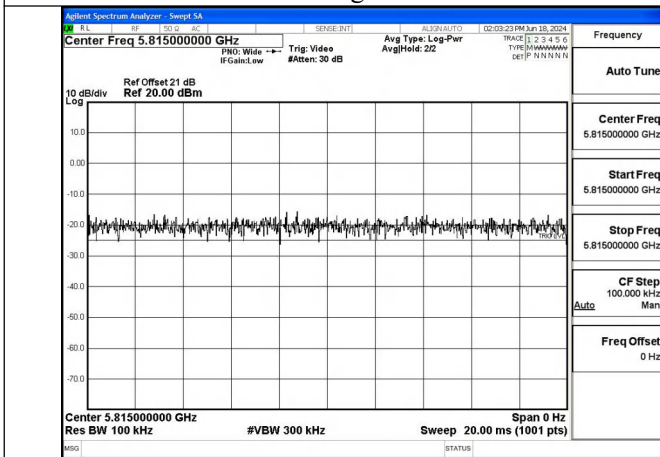

Fig.18

Fig.19

Fig.20

Fig.21

Fig.22

## Output Power

NII3

Title	Test Mode	Tones/ RU Index	Freq (MHz)	Antenna	Conducted average power output(dBm)	EIRP (dBm)
NII3	802.11a	NA	5845	Chain0	12.08	15.40
NII3	802.11a	NA	5845	Chain1	12.05	15.37
NII3	802.11n HT20	NA	5845	Chain0	11.89	15.21
NII3	802.11n HT20	NA	5845	Chain1	11.71	15.03
NII3	802.11n HT20	NA	5845	MIMO	14.81	18.13
NII3	802.11ac VHT20	NA	5845	Chain0	11.80	15.12
NII3	802.11ac VHT20	NA	5845	Chain1	11.85	15.17
NII3	802.11ac VHT20	NA	5845	MIMO	14.84	18.16
NII3	802.11n HT40	NA	5835	Chain0	12.97	16.29
NII3	802.11n HT40	NA	5835	Chain1	12.89	16.21
NII3	802.11n HT40	NA	5835	MIMO	15.94	19.26
NII3	802.11ac VHT40	NA	5835	Chain0	13.14	16.46
NII3	802.11ac VHT40	NA	5835	Chain1	13.01	16.33
NII3	802.11ac VHT40	NA	5835	MIMO	16.09	19.41
NII3	802.11ac VHT80	NA	5855	Chain0	9.94	13.26
NII3	802.11ac VHT80	NA	5855	Chain1	9.98	13.30
NII3	802.11ac VHT80	NA	5855	MIMO	12.97	16.29
NII3	802.11ac VHT160	NA	5815	Chain0	13.09	16.41
NII3	802.11ac VHT160	NA	5815	Chain1	13.01	16.33
NII3	802.11ac VHT160	NA	5815	MIMO	16.06	19.38