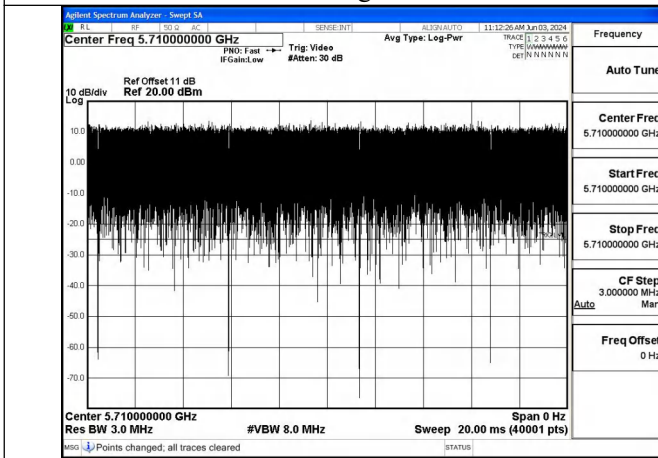

Fig.10

Fig.11

Fig.12

Fig.13

Fig.14

Fig.15

Fig.16

Fig.17

Fig.18

Output Power

NII2C

Title	Test Mode	Tones/ RU Index	Freq (MHz)	Antenna	Conducted average power output(dBm)	EIRP (dBm)
NII2C	802.11a	NA	5720	Chain0	13.85	17.17
NII2C	802.11a	NA	5720	Chain1	13.82	17.14
NII2C	802.11n HT20	NA	5720	Chain0	13.75	17.07
NII2C	802.11n HT20	NA	5720	Chain1	13.74	17.06
NII2C	802.11n HT20	NA	5720	MIMO	16.76	20.08
NII2C	802.11ac VHT20	NA	5720	Chain0	13.65	16.97
NII2C	802.11ac VHT20	NA	5720	Chain1	13.69	17.01
NII2C	802.11ac VHT20	NA	5720	MIMO	16.68	20.00
NII2C	802.11n HT40	NA	5710	Chain0	14.43	17.75
NII2C	802.11n HT40	NA	5710	Chain1	14.45	17.77
NII2C	802.11n HT40	NA	5710	MIMO	17.45	20.77
NII2C	802.11ac VHT40	NA	5710	Chain0	14.45	17.77
NII2C	802.11ac VHT40	NA	5710	Chain1	14.44	17.76
NII2C	802.11ac VHT40	NA	5710	MIMO	17.46	20.78
NII2C	802.11ac VHT80	NA	5690	Chain0	14.56	17.88
NII2C	802.11ac VHT80	NA	5690	Chain1	14.53	17.85
NII2C	802.11ac VHT80	NA	5690	MIMO	17.56	20.88