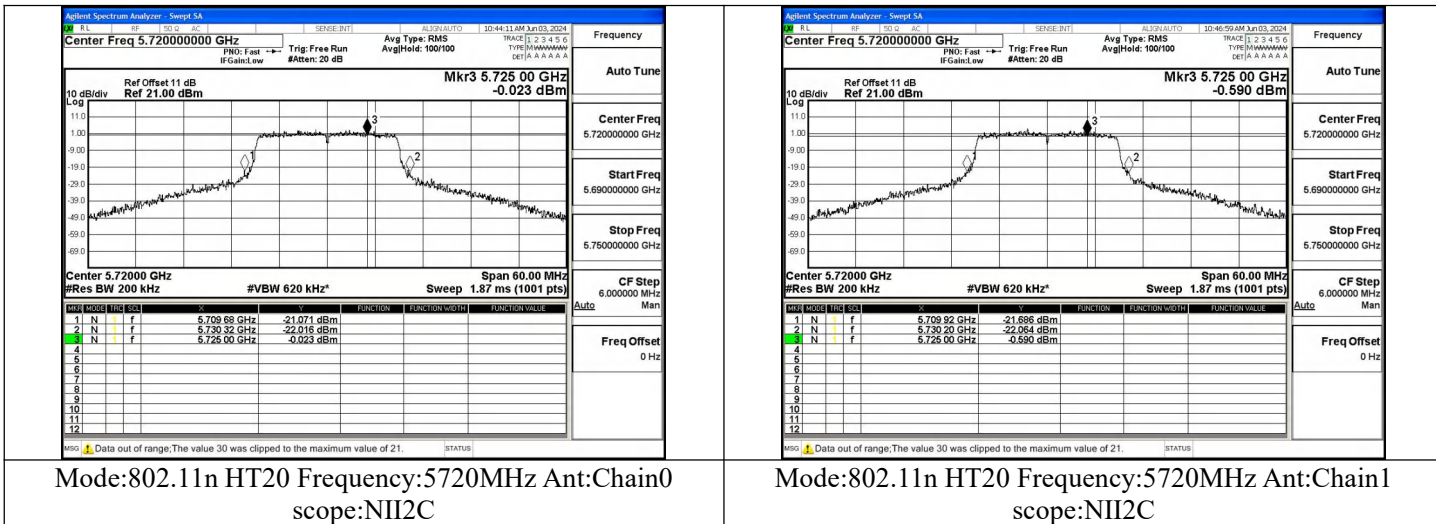

Test Mode: 802.11n HT20