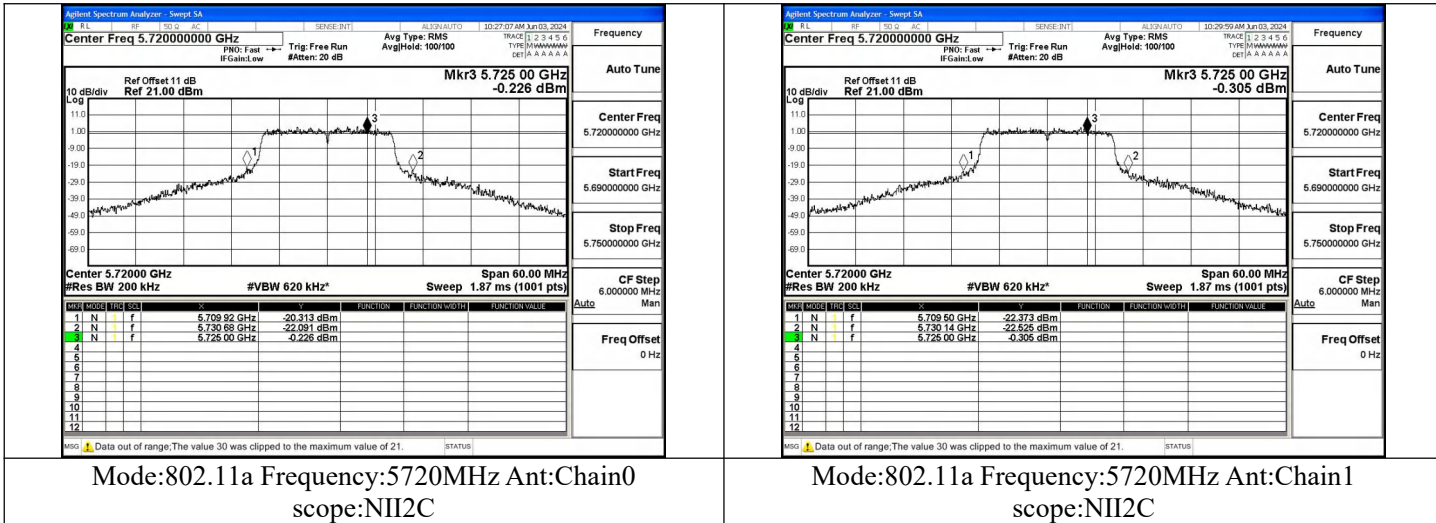

Test Mode: 802.11a