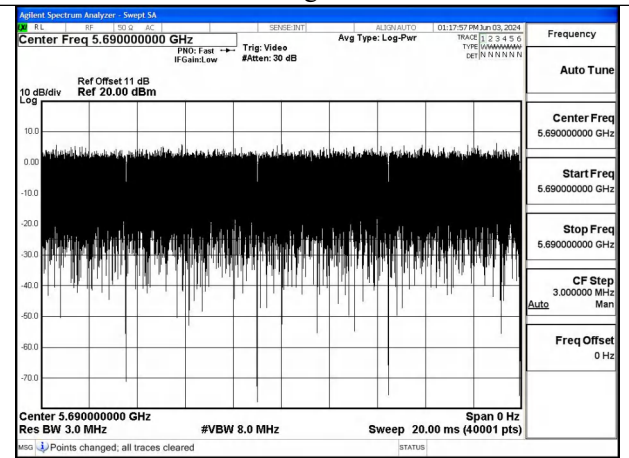

Fig.18

Output Power

NII2C

Title	Test Mode	Tones/ RU Index	Freq (MHz)	Antenna	Conducted average power output(dBm)	EIRP (dBm)
NII2C	802.11a	NA	5720	Chain0	13.85	17.17
NII2C	802.11a	NA	5720	Chain1	13.82	17.14
NII2C	802.11n HT20	NA	5720	Chain0	13.75	17.07
NII2C	802.11n HT20	NA	5720	Chain1	13.74	17.06
NII2C	802.11n HT20	NA	5720	MIMO	16.76	20.08
NII2C	802.11ac VHT20	NA	5720	Chain0	13.65	16.97
NII2C	802.11ac VHT20	NA	5720	Chain1	13.69	17.01
NII2C	802.11ac VHT20	NA	5720	MIMO	16.68	20.00
NII2C	802.11n HT40	NA	5710	Chain0	14.43	17.75
NII2C	802.11n HT40	NA	5710	Chain1	14.45	17.77
NII2C	802.11n HT40	NA	5710	MIMO	17.45	20.77
NII2C	802.11ac VHT40	NA	5710	Chain0	14.45	17.77
NII2C	802.11ac VHT40	NA	5710	Chain1	14.44	17.76
NII2C	802.11ac VHT40	NA	5710	MIMO	17.46	20.78
NII2C	802.11ac VHT80	NA	5690	Chain0	14.56	17.88
NII2C	802.11ac VHT80	NA	5690	Chain1	14.53	17.85
NII2C	802.11ac VHT80	NA	5690	MIMO	17.56	20.88