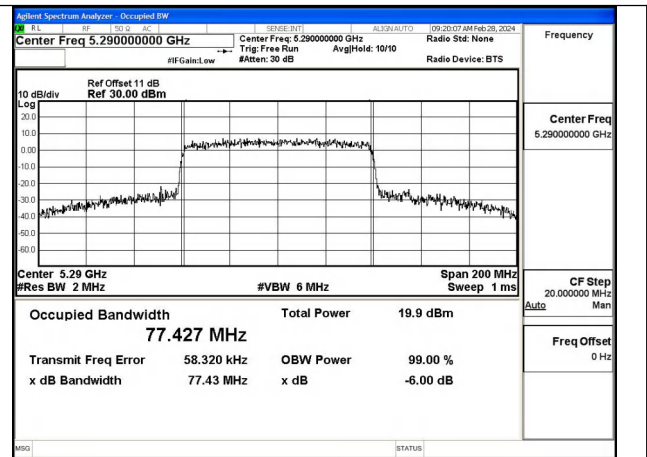

Mode:802.11ax HE80 Frequency:5290MHz Ant:Chain1

Transmitter Power Spectral Density

Offset 11dB = Attenuator + Temporary antenna connector loss + Cable loss

Test Mode	Antenna	Tones	5260MHz		5280MHz		5320MHz	
			Correction Factor(dB)	Power Density (dBm/MHz)	Correction Factor(dB)	Power Density (dBm/MHz)	Correction Factor(dB)	Power Density (dBm/MHz)
802.11a	Chain0	NA	0.00	3.130	0.00	3.012	0.00	3.017
802.11a	Chain1	NA	0.00	3.065	0.00	2.973	0.00	3.068
802.11n HT20	Chain0	NA	0.24	4.876	0.24	5.620	0.24	5.046
802.11n HT20	Chain1	NA	0.20	4.450	0.20	4.557	0.20	4.908
802.11n HT20	MIMO	NA	0.24	7.679	0.24	8.131	0.24	7.988
802.11ac VHT20	Chain0	NA	0.24	4.786	0.24	5.467	0.24	5.167
802.11ac VHT20	Chain1	NA	0.22	4.638	0.22	5.066	0.22	4.753
802.11ac VHT20	MIMO	NA	0.24	7.723	0.24	8.281	0.24	7.975
802.11ax HE20	Chain0	26T	0.23	6.758	0.23	6.557	0.23	6.683
802.11ax HE20	Chain1	26T	0.22	6.555	0.22	6.452	0.22	6.681
802.11ax HE20	MIMO	26T	0.23	9.668	0.23	9.515	0.23	9.692
802.11ax HE20	Chain0	52T	0.23	3.736	0.23	4.011	0.23	4.033
802.11ax HE20	Chain1	52T	0.22	4.040	0.22	3.986	0.22	4.015
802.11ax HE20	MIMO	52T	0.23	6.901	0.23	7.009	0.23	7.034
802.11ax HE20	Chain0	106T	0.23	1.204	0.23	1.152	0.23	1.175
802.11ax HE20	Chain1	106T	0.22	1.213	0.22	1.121	0.22	1.162
802.11ax HE20	MIMO	106T	0.23	4.219	0.23	4.147	0.23	4.179
802.11ax HE20	Chain0	242T	0.23	-2.246	0.23	-2.288	0.23	-2.290
802.11ax HE20	Chain1	242T	0.22	-2.273	0.22	-2.361	0.22	-2.305
802.11ax HE20	MIMO	242T	0.23	0.751	0.23	0.686	0.23	0.713