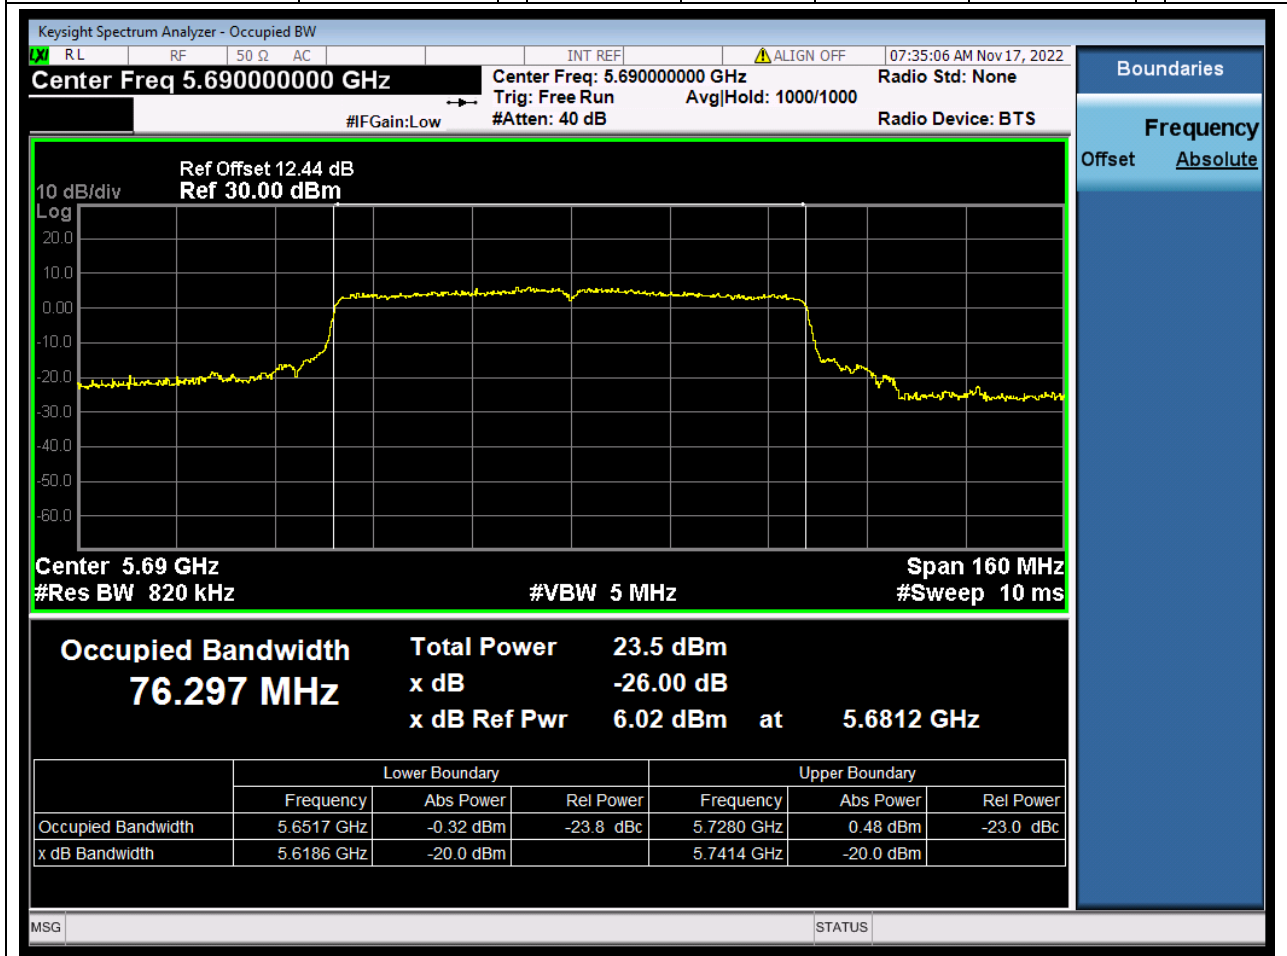

64. 802.11ac_40M_U-NII-2C_CH142

64.1. A.2.2-99% Bandwidth(NTNV)

Center Frequency (MHz)	OBW Power (%)	RBW (MHz)	Detector	Limit (MHz)	OBW (MHz)	Verdict
5710	99	0.39	Peak	0	36.245162	N/A

65. 802.11ac_80M_U-NII-2C_CH138

65.1. A.2.2-99% Bandwidth(NTNV)

Center Frequency (MHz)	OBW Power (%)	RBW (MHz)	Detector	Limit (MHz)	OBW (MHz)	Verdict
5690	99	0.82	Peak	0	76.296698	N/A

--BLANK BELOW--