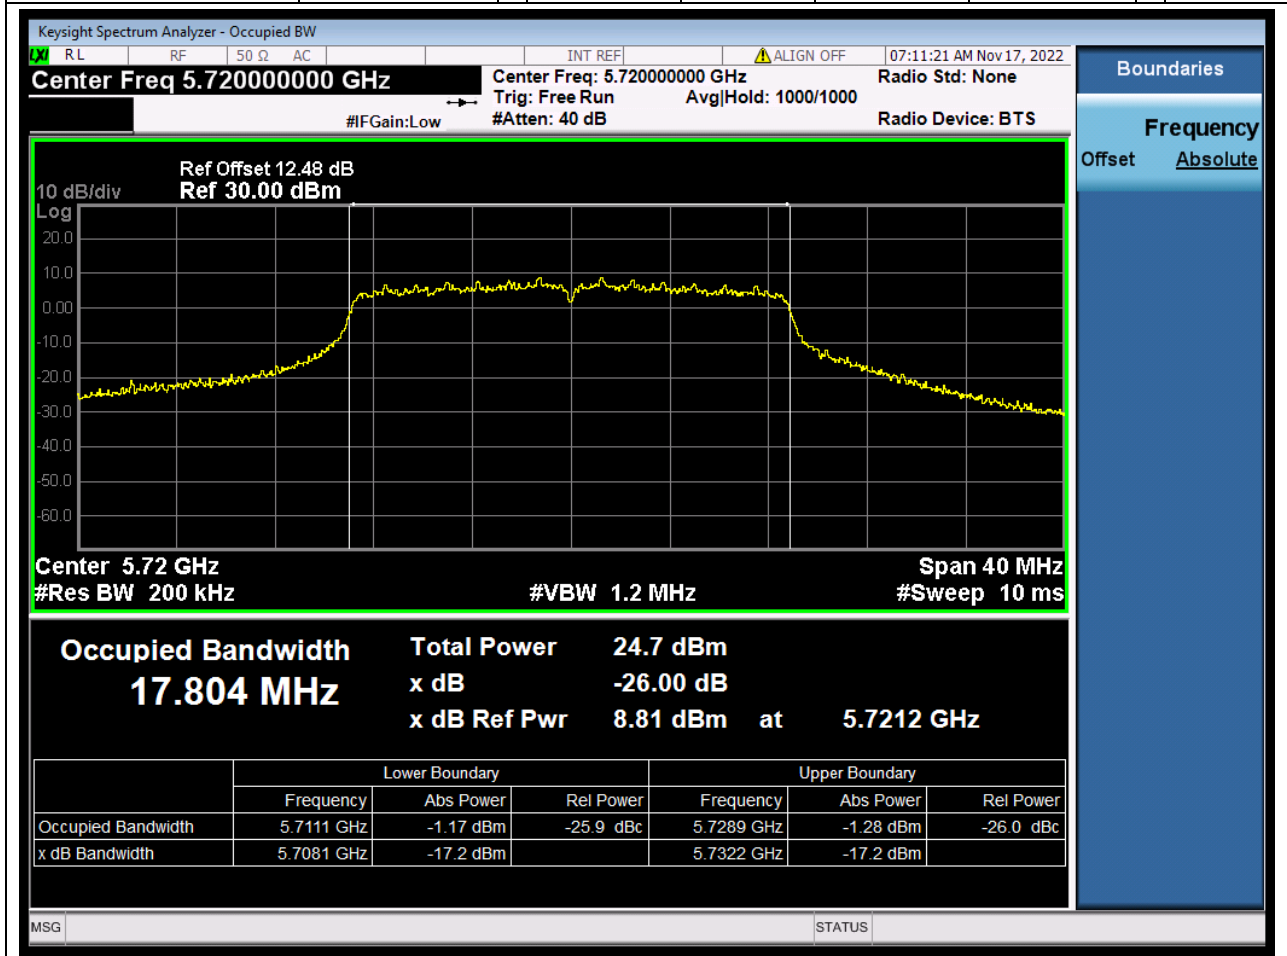

60. 802.11a_20M_U-NII-2C_CH144

60.1. A.2.2-99% Bandwidth(NTNV)

Center Frequency (MHz)	OBW Power (%)	RBW (MHz)	Detector	Limit (MHz)	OBW (MHz)	Verdict
5720	99	0.2	Peak	0	16.924041	N/A

61. 802.11n_20M_U-NII-2C_CH144

61.1. A.2.2-99% Bandwidth(NTNV)

Center Frequency (MHz)	OBW Power (%)	RBW (MHz)	Detector	Limit (MHz)	OBW (MHz)	Verdict
5720	99	0.2	Peak	0	17.803643	N/A

62. 802.11n_40M_U-NII-2C_CH142

62.1. A.2.2-99% Bandwidth(NTNV)