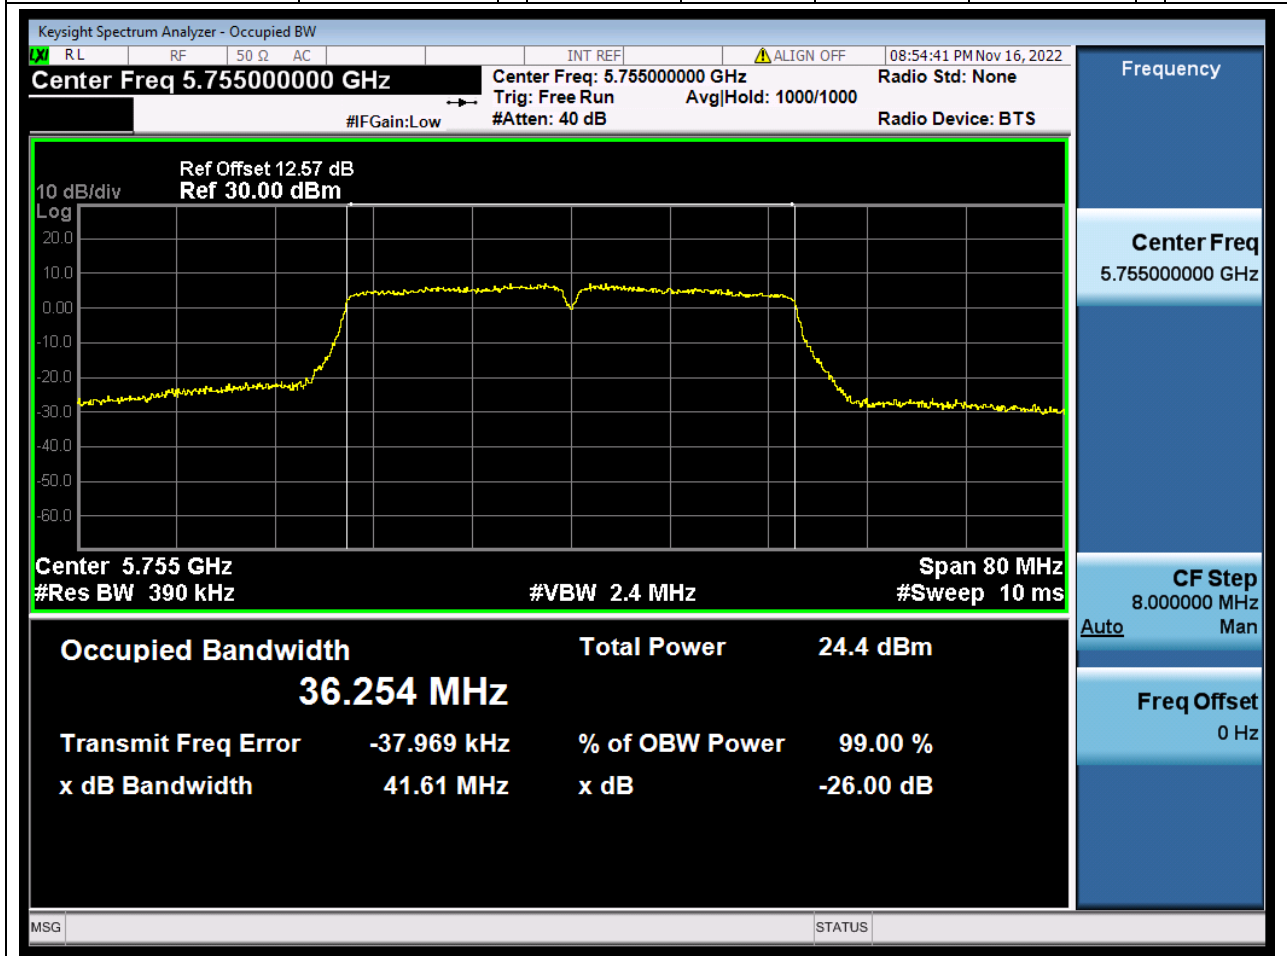

56. 802.11ac_20M_U-NII-3_H

56.1. A.2.2-99% Bandwidth(NTNV)

Center Frequency (MHz)	OBW Power (%)	RBW (MHz)	Detector	Limit (MHz)	OBW (MHz)	Verdict
5825	99	0.2	Peak	0	17.830906	N/A

57. 802.11ac_40M_U-NII-3_L

57.1. A.2.2-99% Bandwidth(NTNV)

Center Frequency (MHz)	OBW Power (%)	RBW (MHz)	Detector	Limit (MHz)	OBW (MHz)	Verdict
5755	99	0.39	Peak	0	36.253748	N/A

58. 802.11ac_40M_U-NII-3_H

58.1. A.2.2-99% Bandwidth(NTNV)