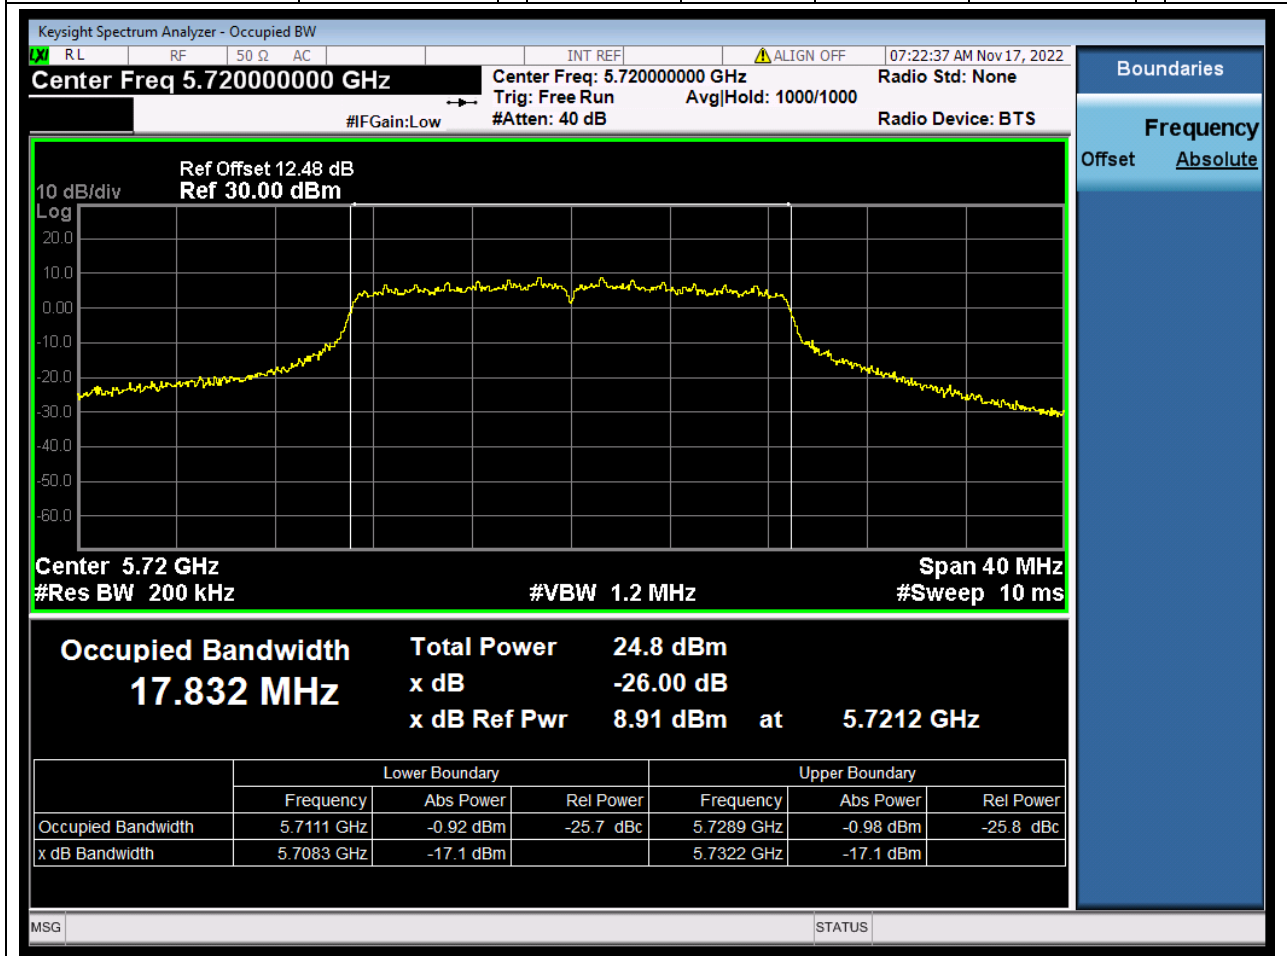

63. 802.11ac_20M_U-NII-2C_CH144

63.1. A.2.2-99% Bandwidth(NTNV)

Center Frequency (MHz)	OBW Power (%)	RBW (MHz)	Detector	Limit (MHz)	OBW (MHz)	Verdict
5720	99	0.2	Peak	0	17.832352	N/A