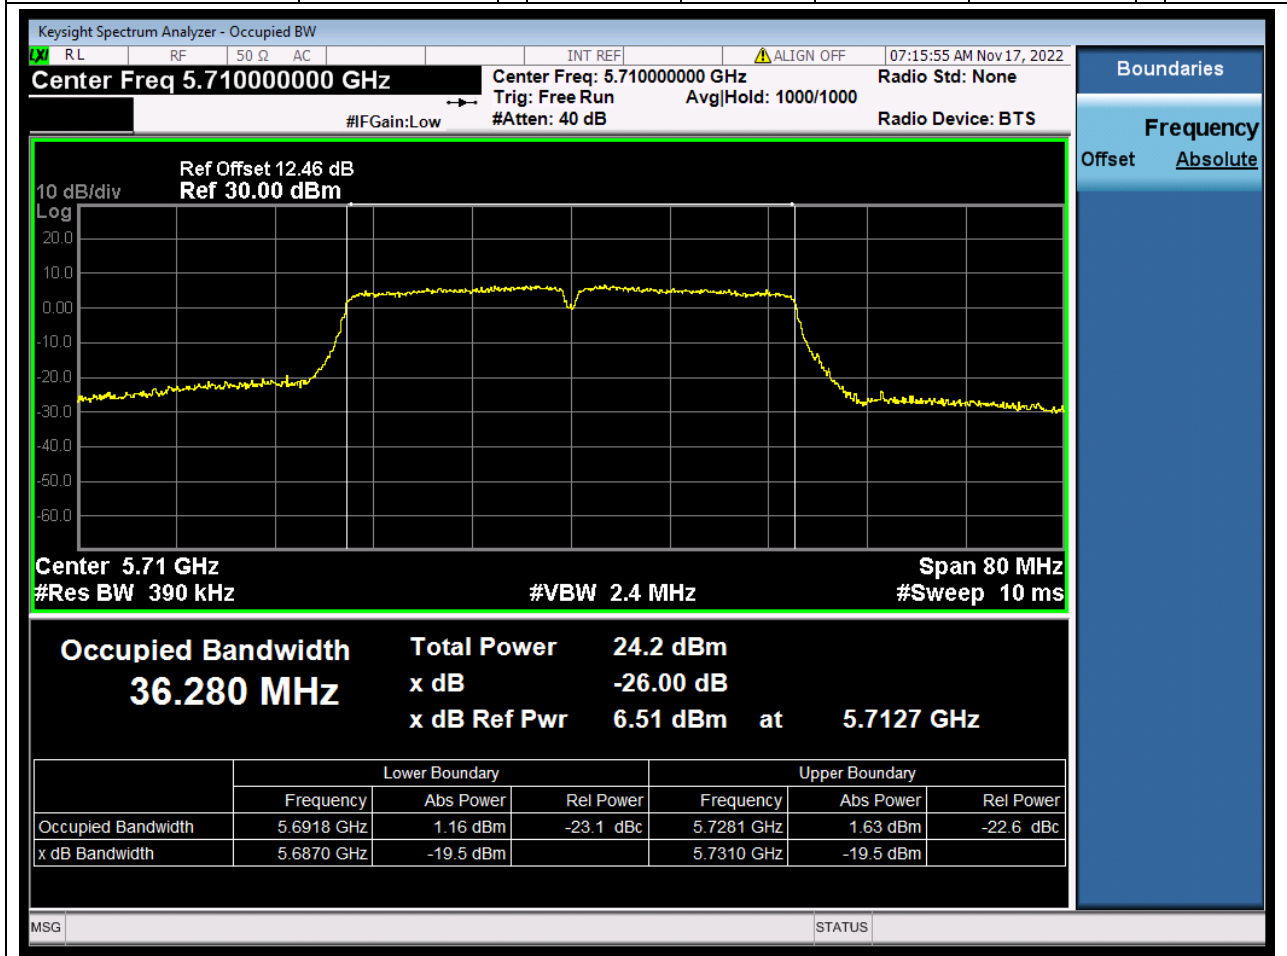

62. 802.11n_40M_U-NII-2C_CH142

62.1. A.2.2-99% Bandwidth(NTNV)

Center Frequency (MHz)	OBW Power (%)	RBW (MHz)	Detector	Limit (MHz)	OBW (MHz)	Verdict
5710	99	0.39	Peak	0	36.280174	N/A