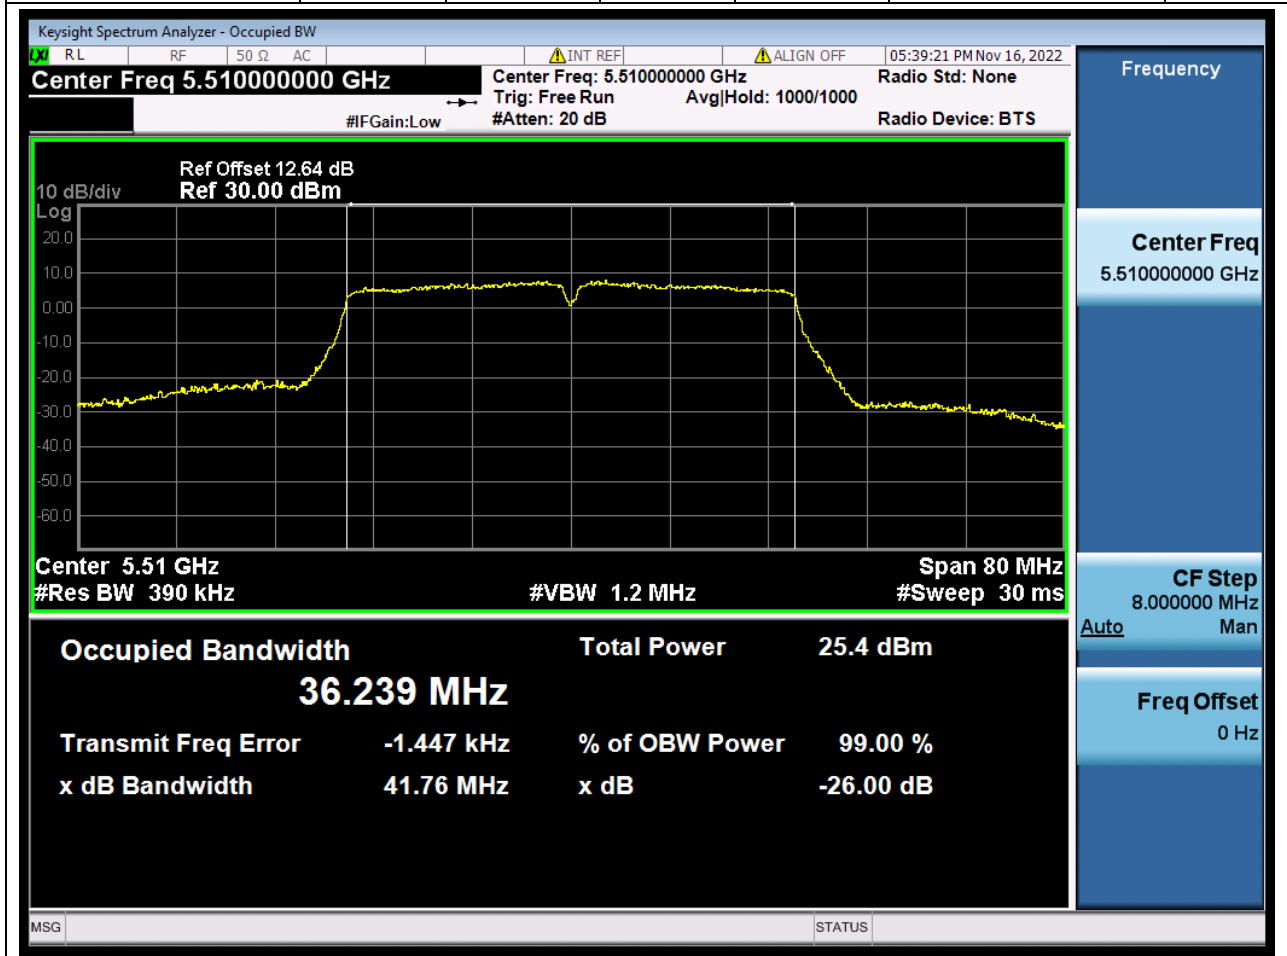

35. 802.11n_40M_U-NII-2C_L

35.1. A.2-26dB Bandwidth(NTNV)

Center Frequency (MHz)	XdB Down	RBW (MHz)	Detector	Limit (MHz)	XdB BandWidth (MHz)	Verdict
5510	26	0.39	Peak	0	41.761431	N/A