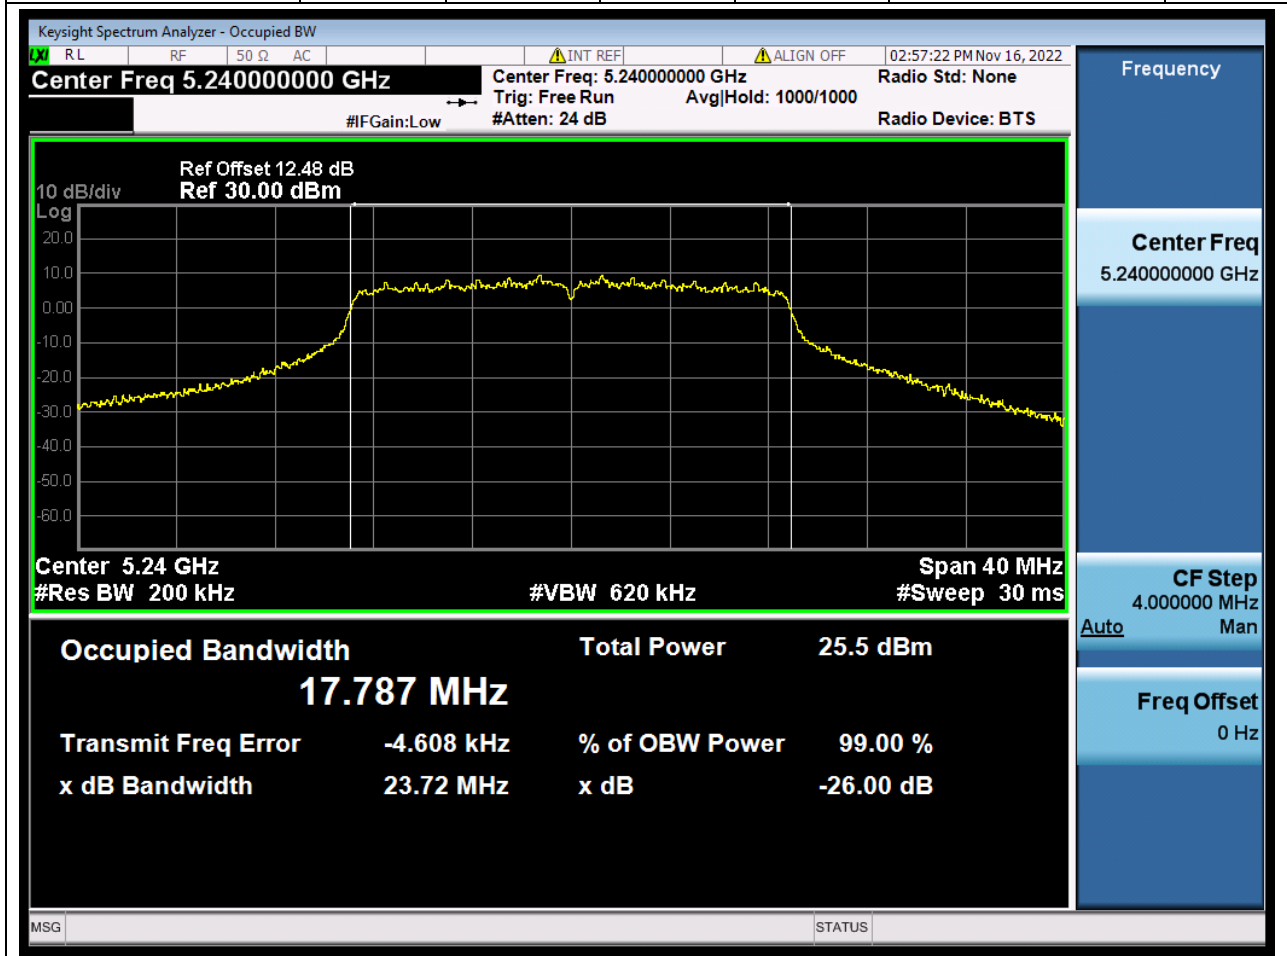

6. 802.11n_20M_U-NII-1_H

6.1. A.2-26dB Bandwidth(NTNV)

Center Frequency (MHz)	XdB Down	RBW (MHz)	Detector	Limit (MHz)	XdB BandWidth (MHz)	Verdict
5240	26	0.2	Peak	0	23.719643	N/A