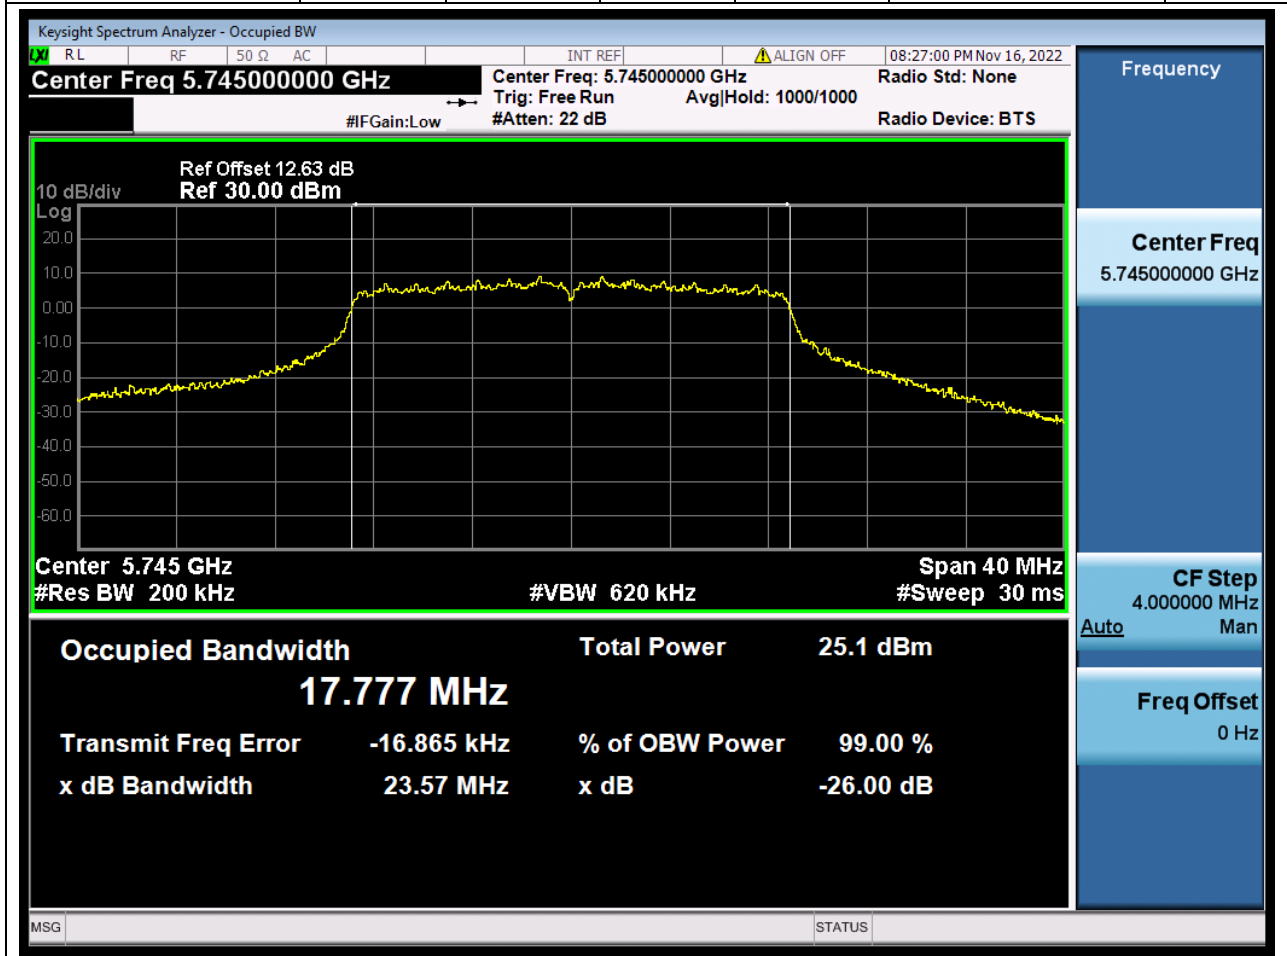

49. 802.11n_20M_U-NII-3_L

49.1. A.2-26dB Bandwidth(NTNV)

Center Frequency (MHz)	XdB Down	RBW (MHz)	Detector	Limit (MHz)	XdB BandWidth (MHz)	Verdict
5745	26	0.2	Peak	0	23.568294	N/A