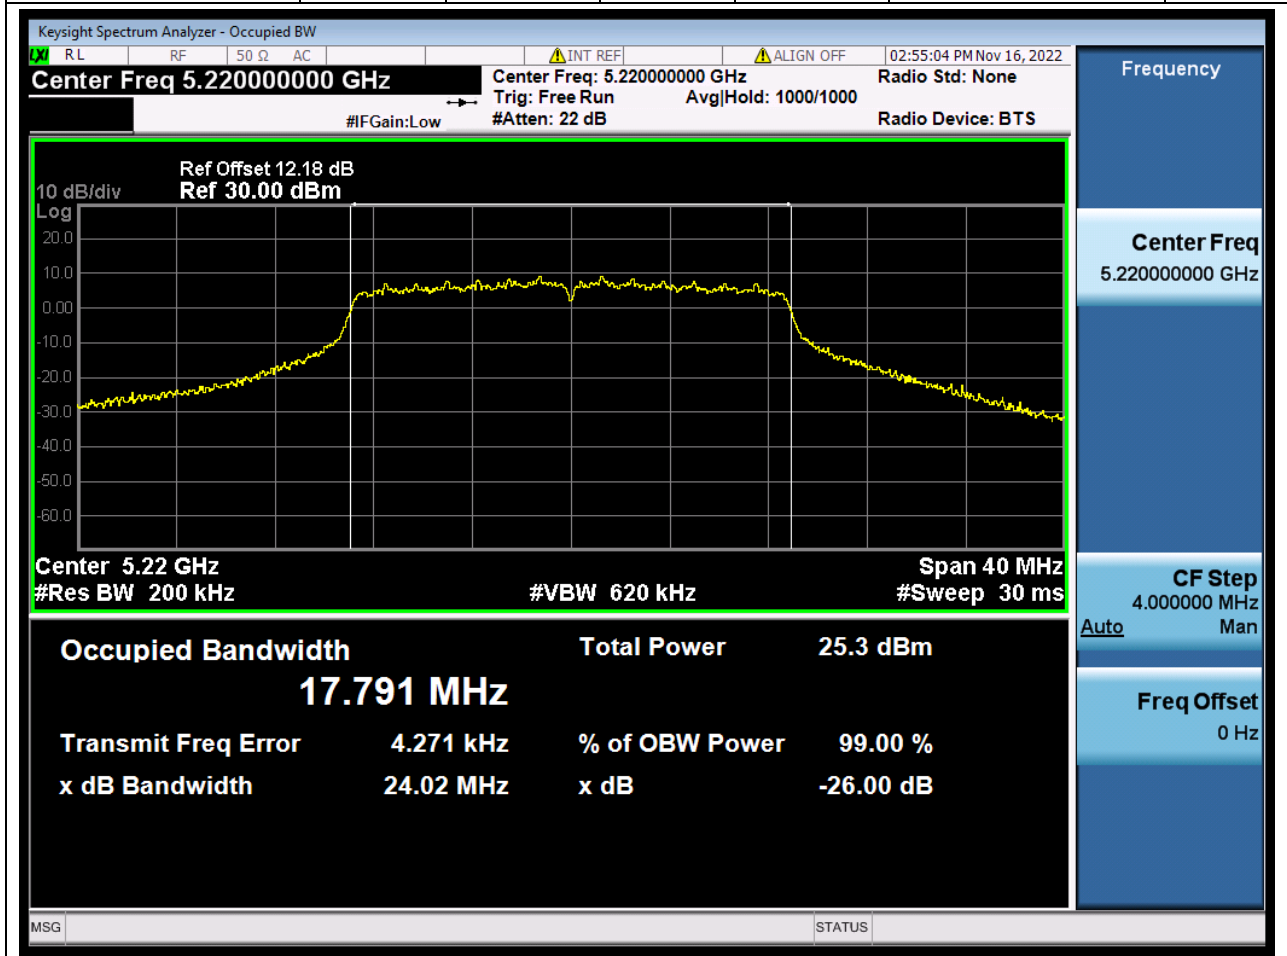

5. 802.11n_20M_U-NII-1_M

5.1. A.2-26dB Bandwidth(NTNV)

Center Frequency (MHz)	XdB Down	RBW (MHz)	Detector	Limit (MHz)	XdB BandWidth (MHz)	Verdict
5220	26	0.2	Peak	0	24.02087	N/A