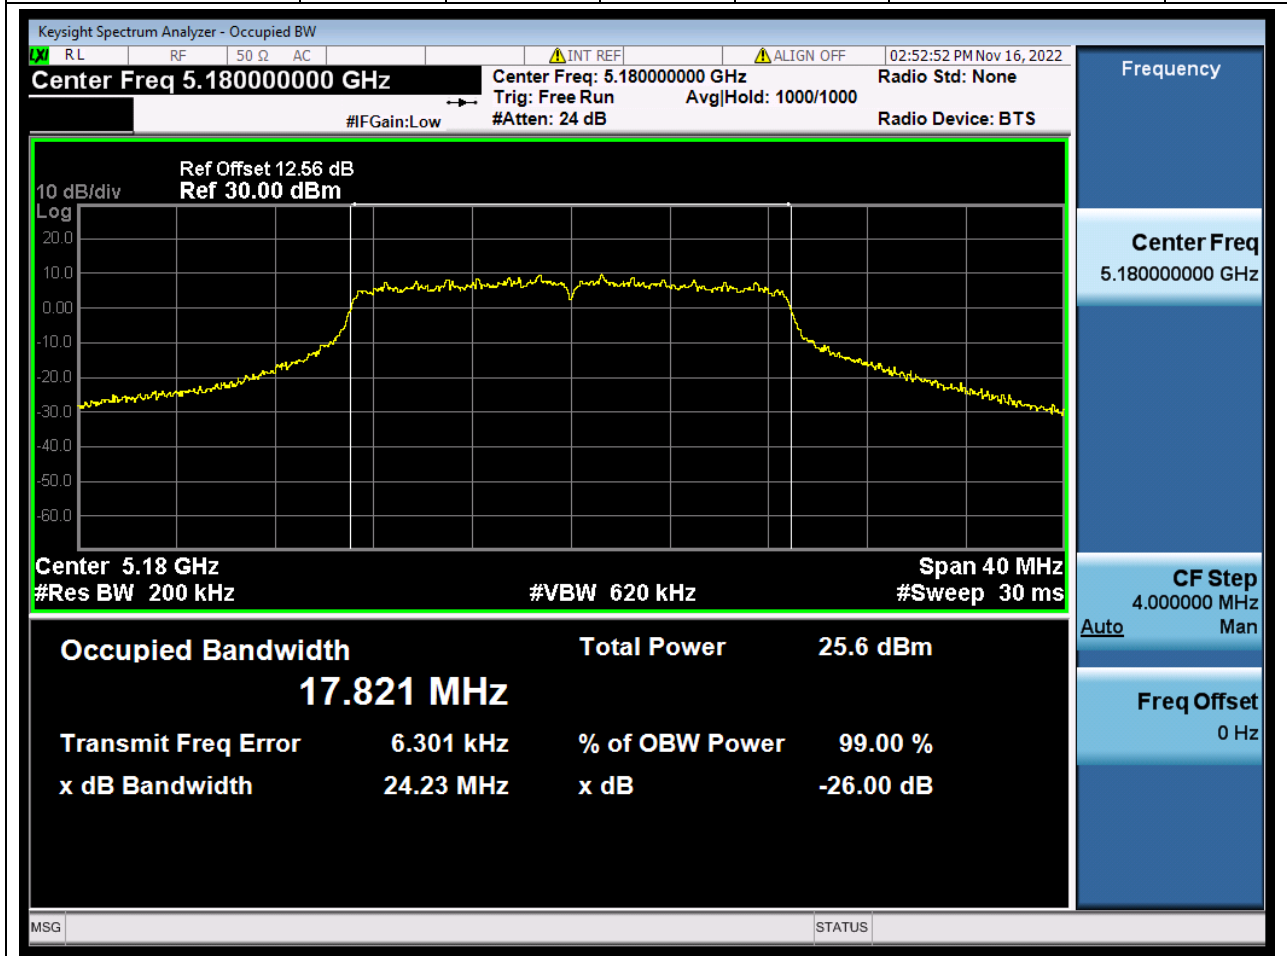

4. 802.11n_20M_U-NII-1_L

4.1. A.2-26dB Bandwidth(NTNV)

Center Frequency (MHz)	XdB Down	RBW (MHz)	Detector	Limit (MHz)	XdB BandWidth (MHz)	Verdict
5180	26	0.2	Peak	0	24.232886	N/A