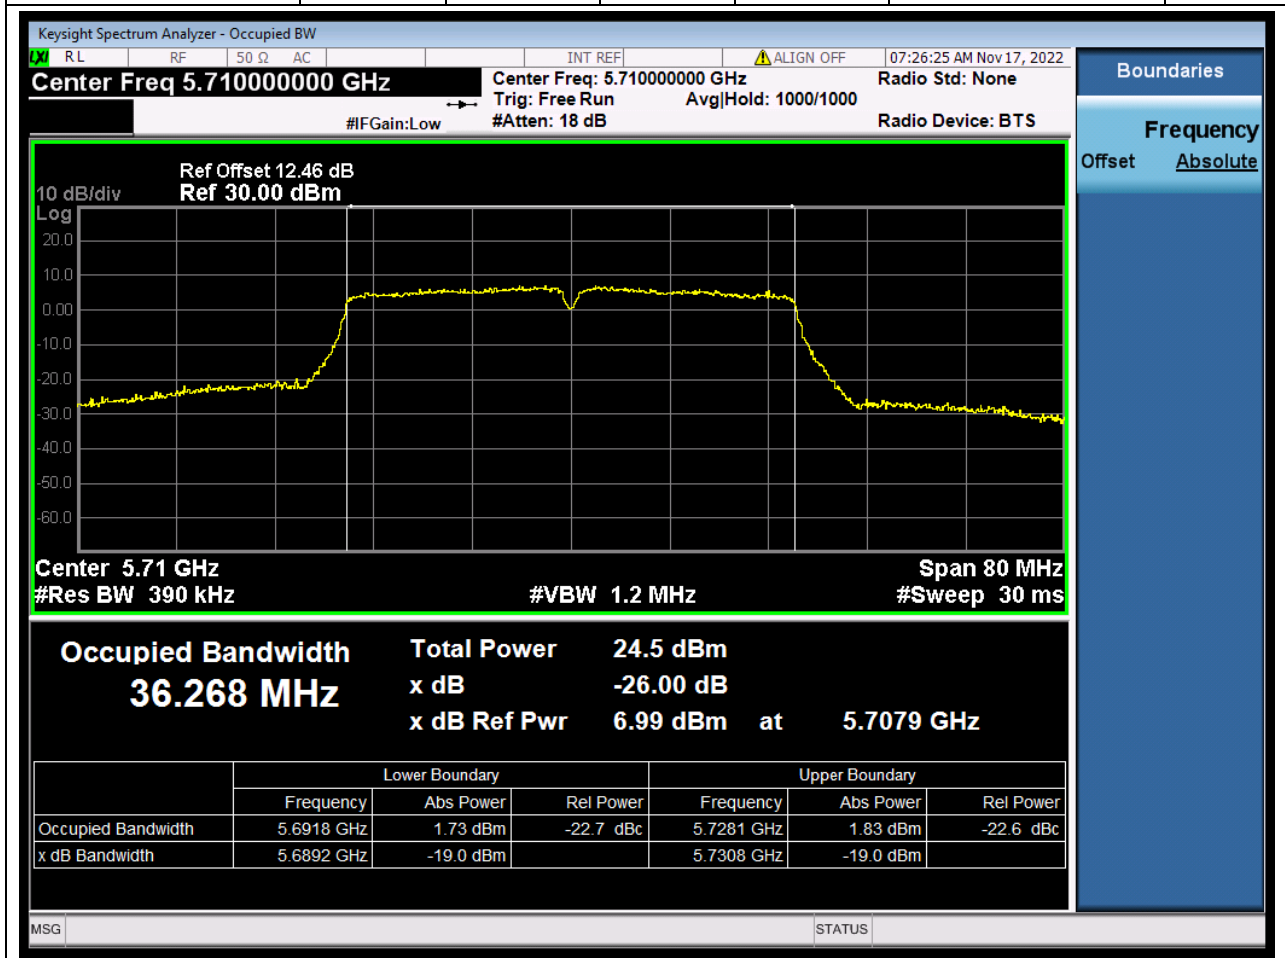

64. 802.11ac_40M_U-NII-2C_CH142

64.1. A.2-26dB Bandwidth(NTNV)

Center Frequency (MHz)	XdB Down	RBW (MHz)	Detector	Limit (MHz)	XdB BandWidth (MHz)	Verdict
5710	26	0.39	Peak	0	41.602945	N/A