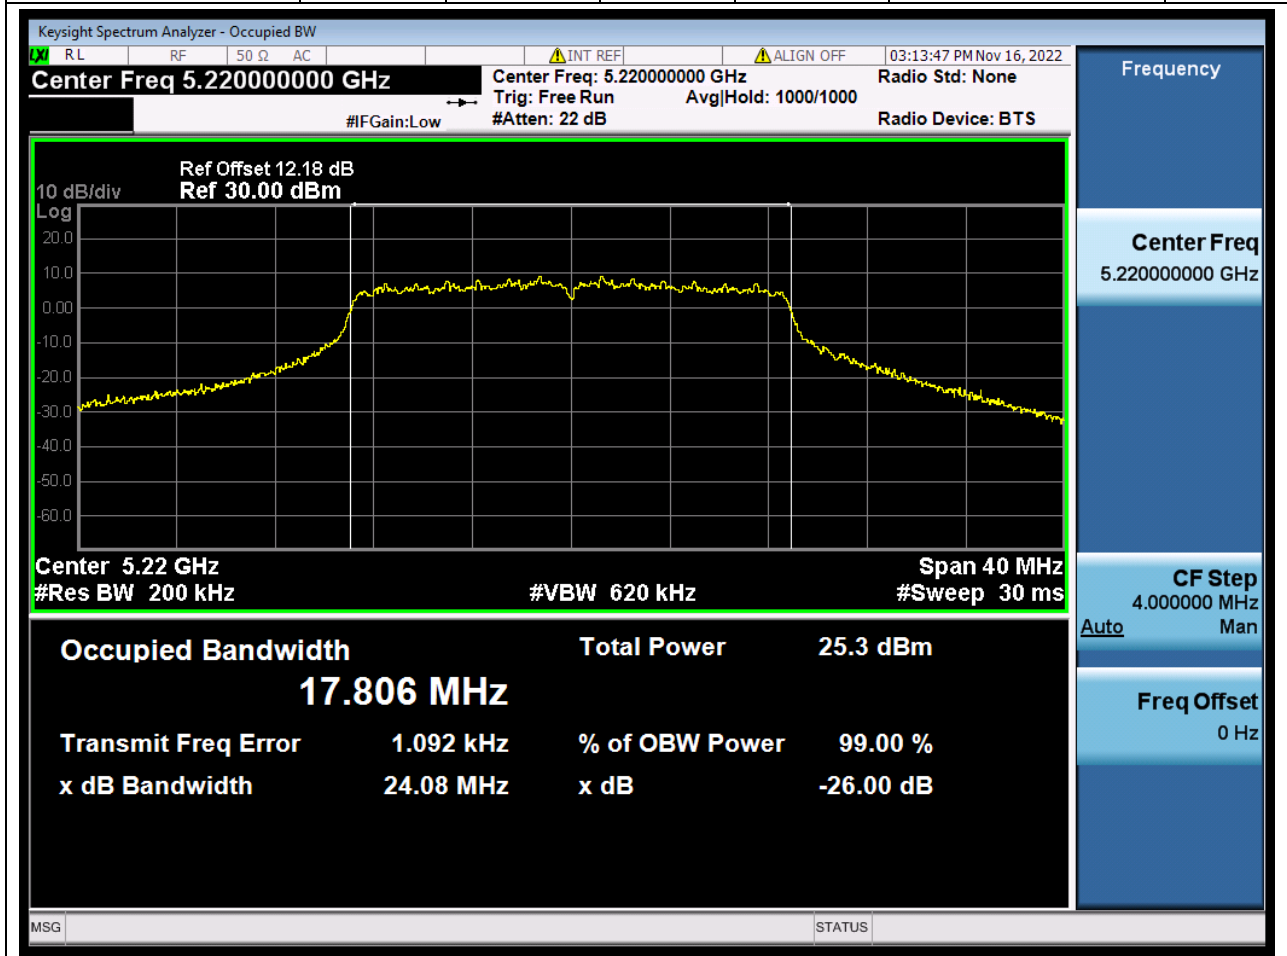

10. 802.11ac_20M_U-NII-1_M

10.1. A.2-26dB Bandwidth(NTNV)

Center Frequency (MHz)	XdB Down	RBW (MHz)	Detector	Limit (MHz)	XdB BandWidth (MHz)	Verdict
5220	26	0.2	Peak	0	24.077938	N/A