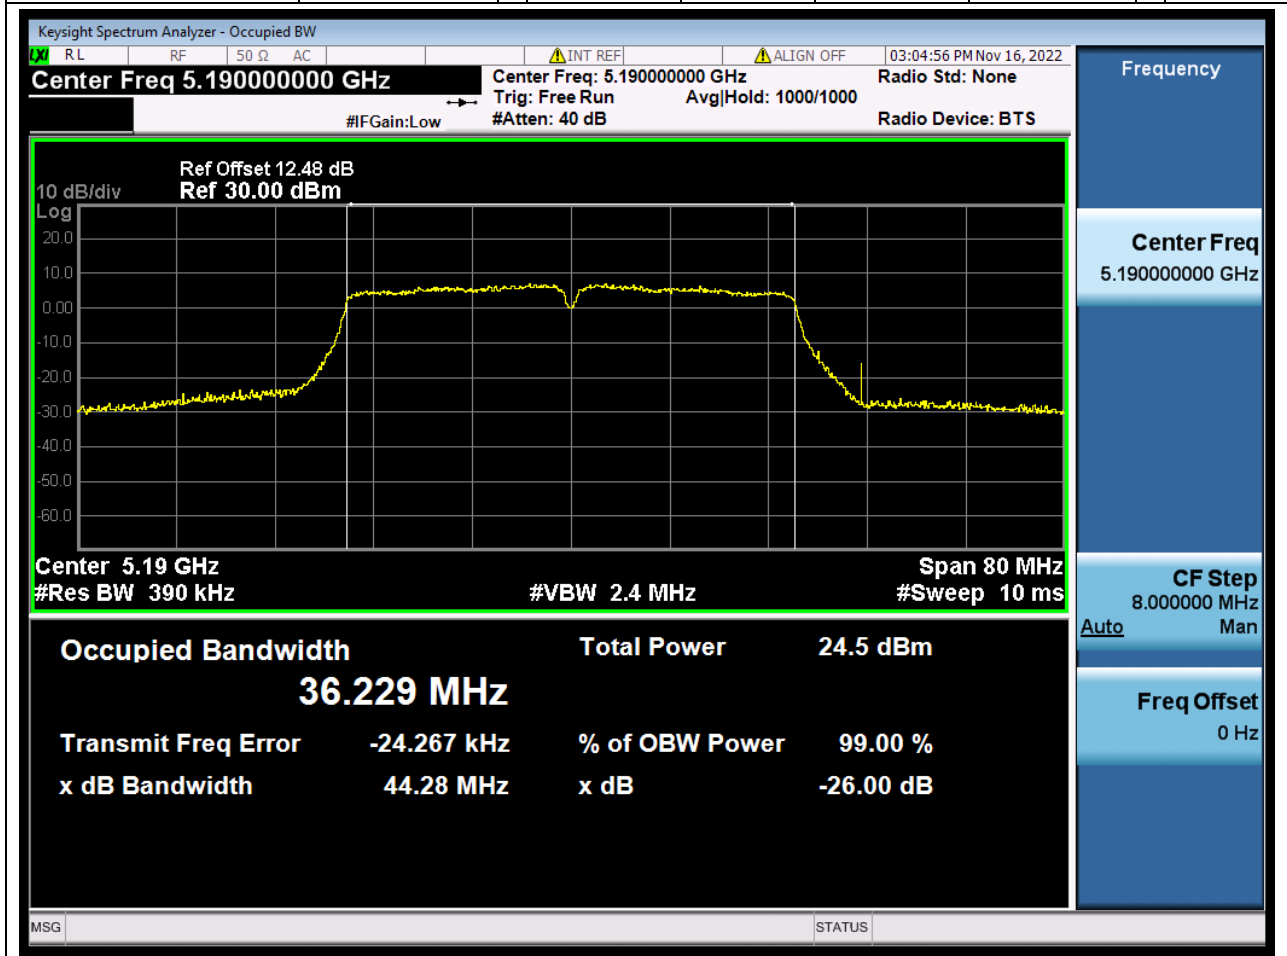

7. 802.11n_40M_U-NII-1_L

7.1. A.2.2-99% Bandwidth(NTNV)

Center Frequency (MHz)	OBW Power (%)	RBW (MHz)	Detector	Limit (MHz)	OBW (MHz)	Verdict
5190	99	0.39	Peak	0	36.229184	N/A