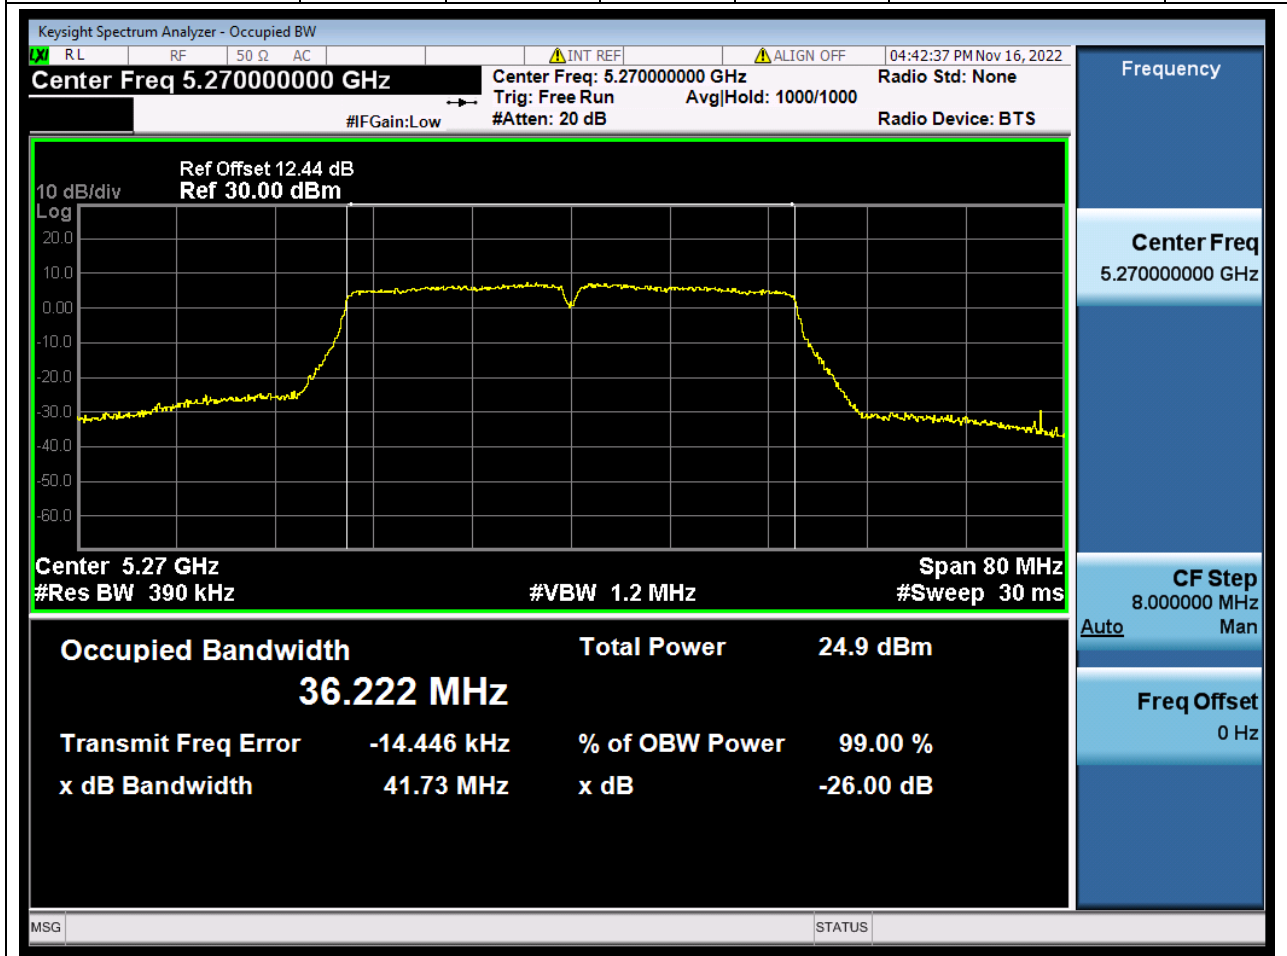

26. 802.11ac_40M_U-NII-2A_L

26.1. A.2-26dB Bandwidth(NTNV)

Center Frequency (MHz)	XdB Down	RBW (MHz)	Detector	Limit (MHz)	XdB BandWidth (MHz)	Verdict
5270	26	0.39	Peak	0	41.727019	N/A