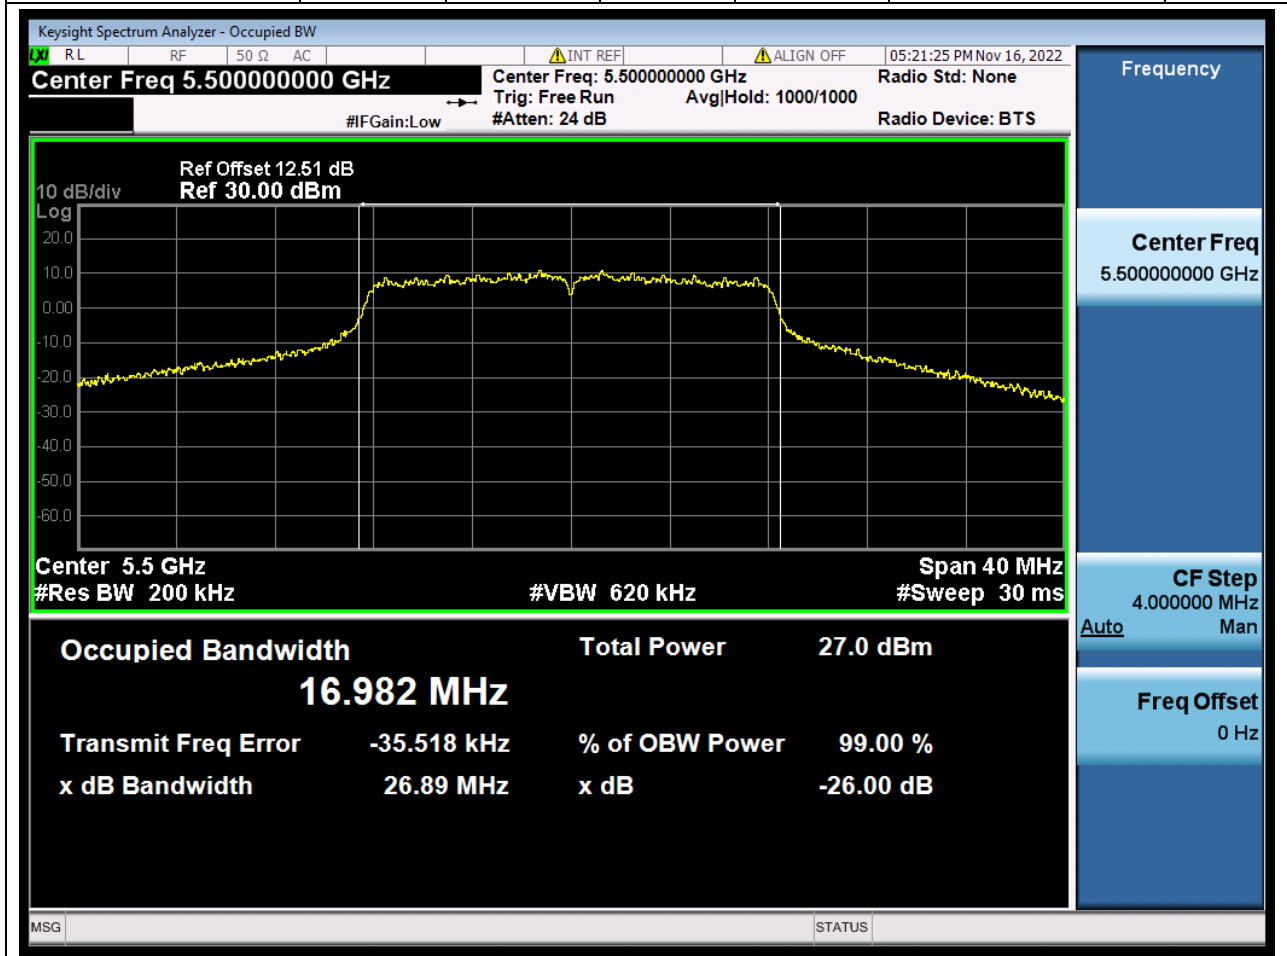

29. 802.11a_20M_U-NII-2C_L

29.1. A.2-26dB Bandwidth(NTNV)

Center Frequency (MHz)	XdB Down	RBW (MHz)	Detector	Limit (MHz)	XdB BandWidth (MHz)	Verdict
5500	26	0.2	Peak	0	26.894571	N/A