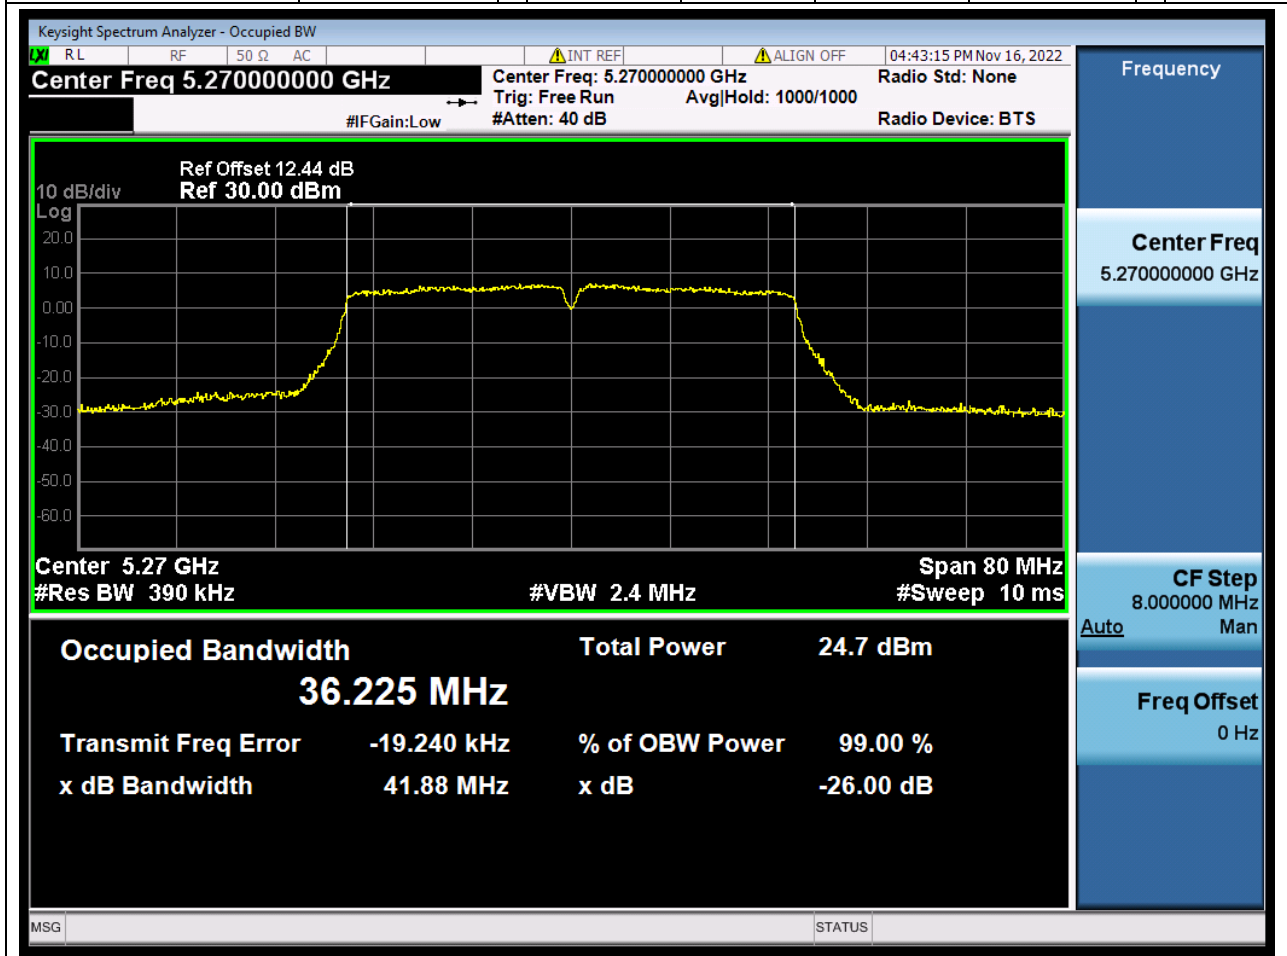

26. 802.11ac_40M_U-NII-2A_L

26.1. A.2.2-99% Bandwidth(NTNV)

Center Frequency (MHz)	OBW Power (%)	RBW (MHz)	Detector	Limit (MHz)	OBW (MHz)	Verdict
5270	99	0.39	Peak	0	36.225135	N/A