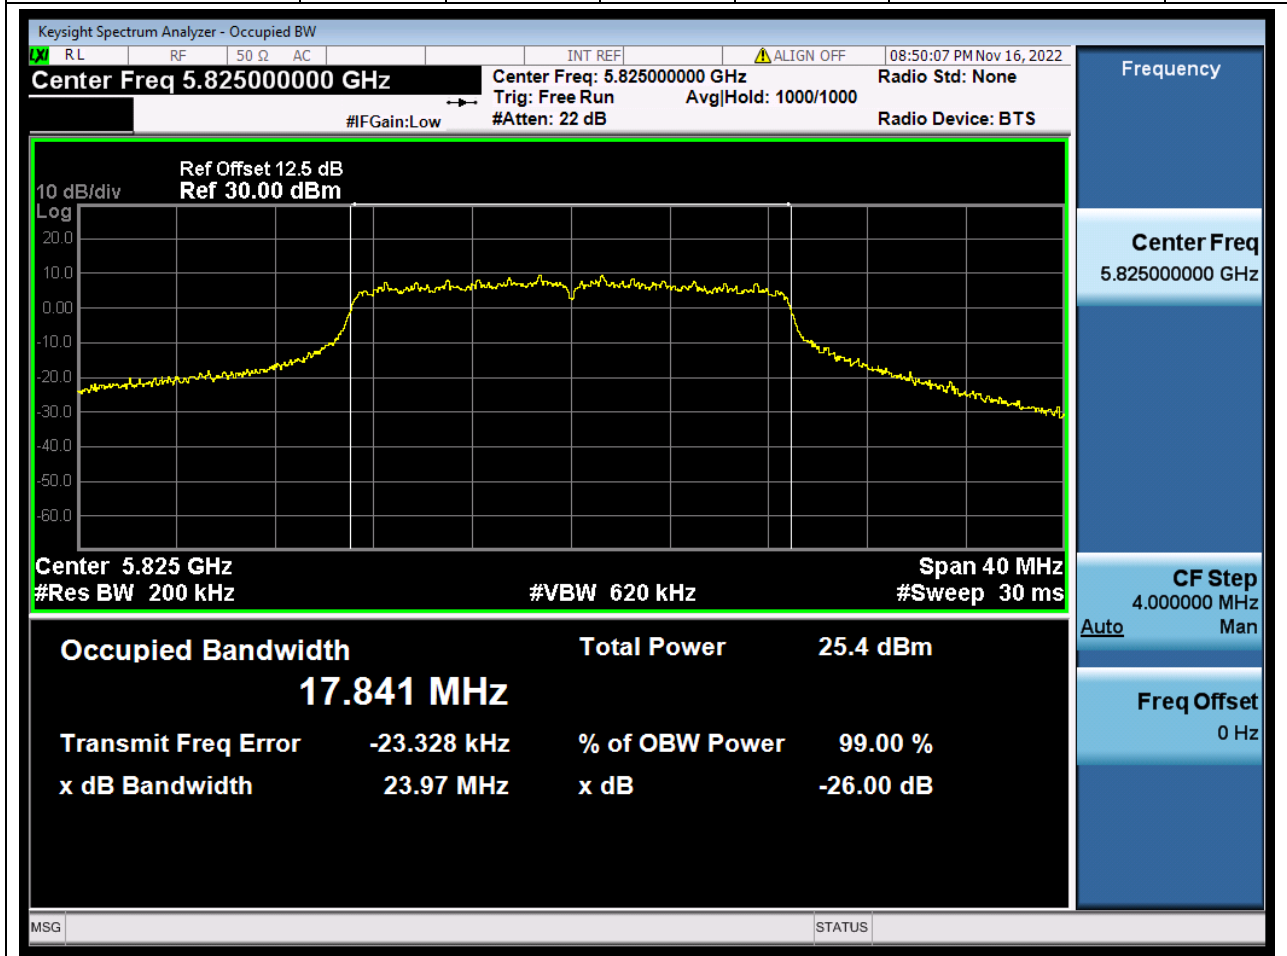

56. 802.11ac_20M_U-NII-3_H

56.1. A.2-26dB Bandwidth(NTNV)

Center Frequency (MHz)	XdB Down	RBW (MHz)	Detector	Limit (MHz)	XdB BandWidth (MHz)	Verdict
5825	26	0.2	Peak	0	23.973766	N/A