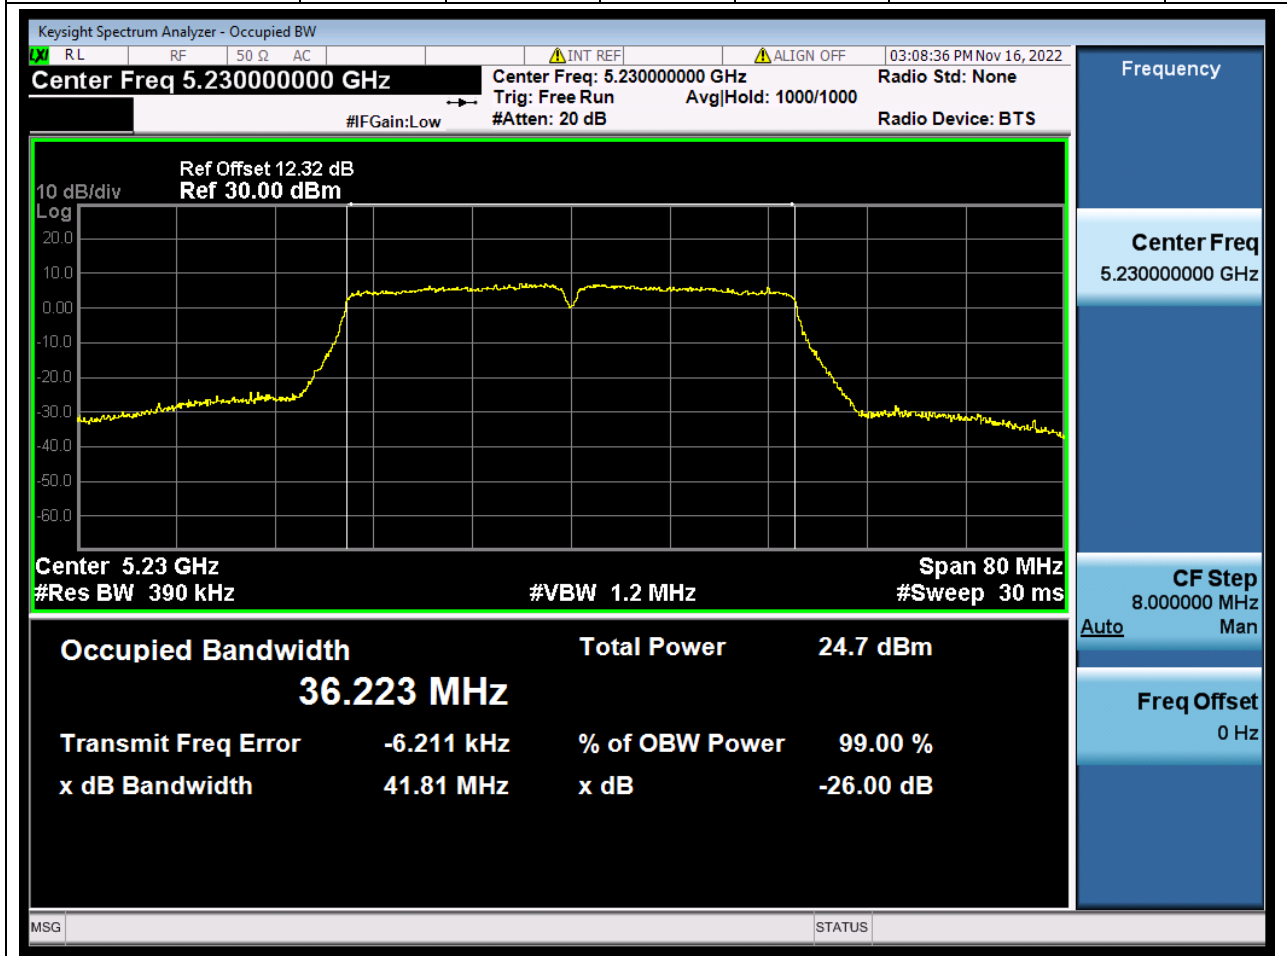

8. 802.11n_40M_U-NII-1_H

8.1. A.2-26dB Bandwidth(NTNV)

Center Frequency (MHz)	XdB Down	RBW (MHz)	Detector	Limit (MHz)	XdB BandWidth (MHz)	Verdict
5230	26	0.39	Peak	0	41.807966	N/A