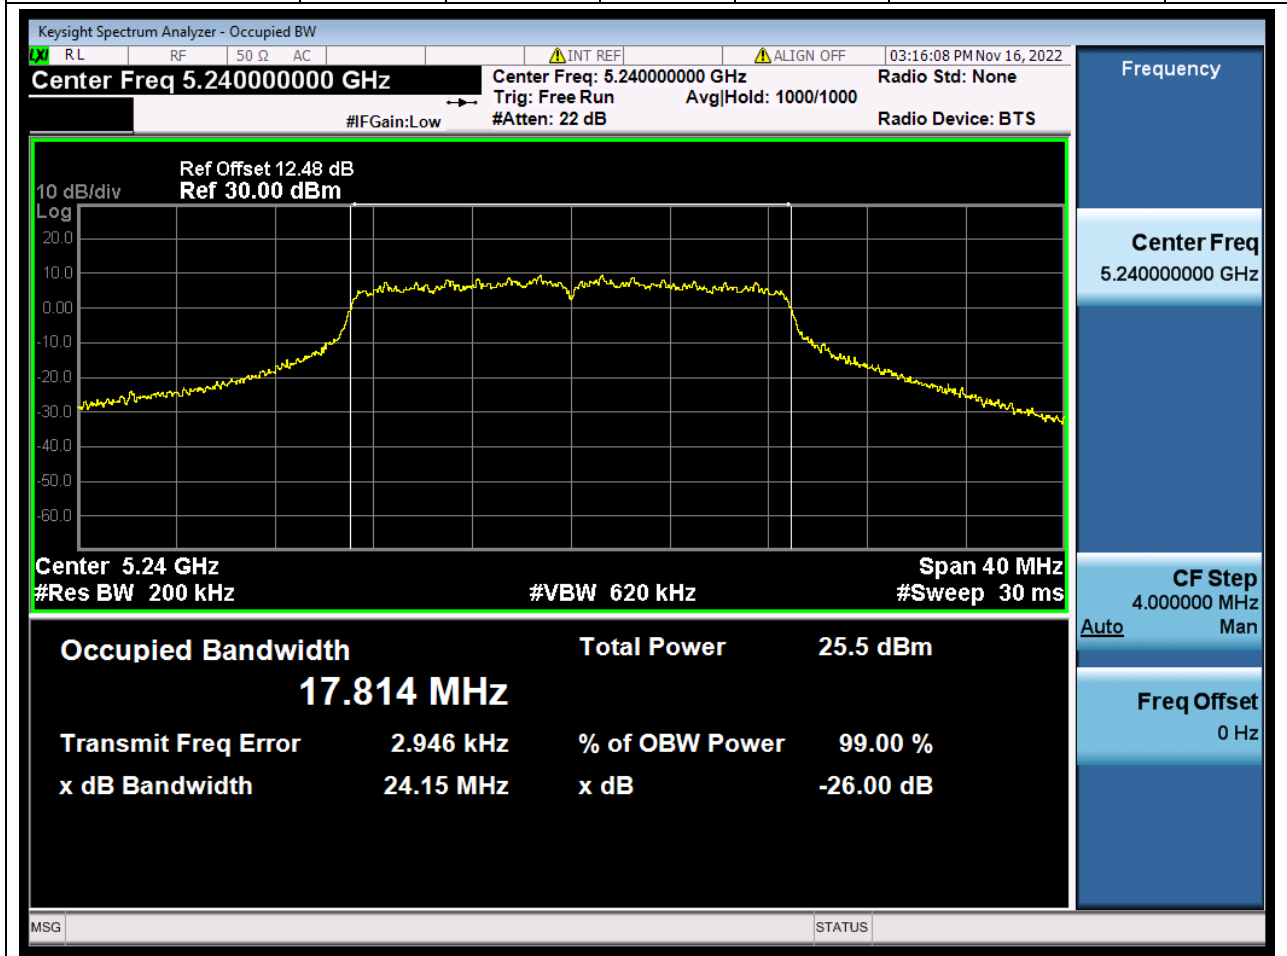

11. 802.11ac_20M_U-NII-1_H

11.1. A.2-26dB Bandwidth(NTNV)

Center Frequency (MHz)	XdB Down	RBW (MHz)	Detector	Limit (MHz)	XdB BandWidth (MHz)	Verdict
5240	26	0.2	Peak	0	24.149546	N/A