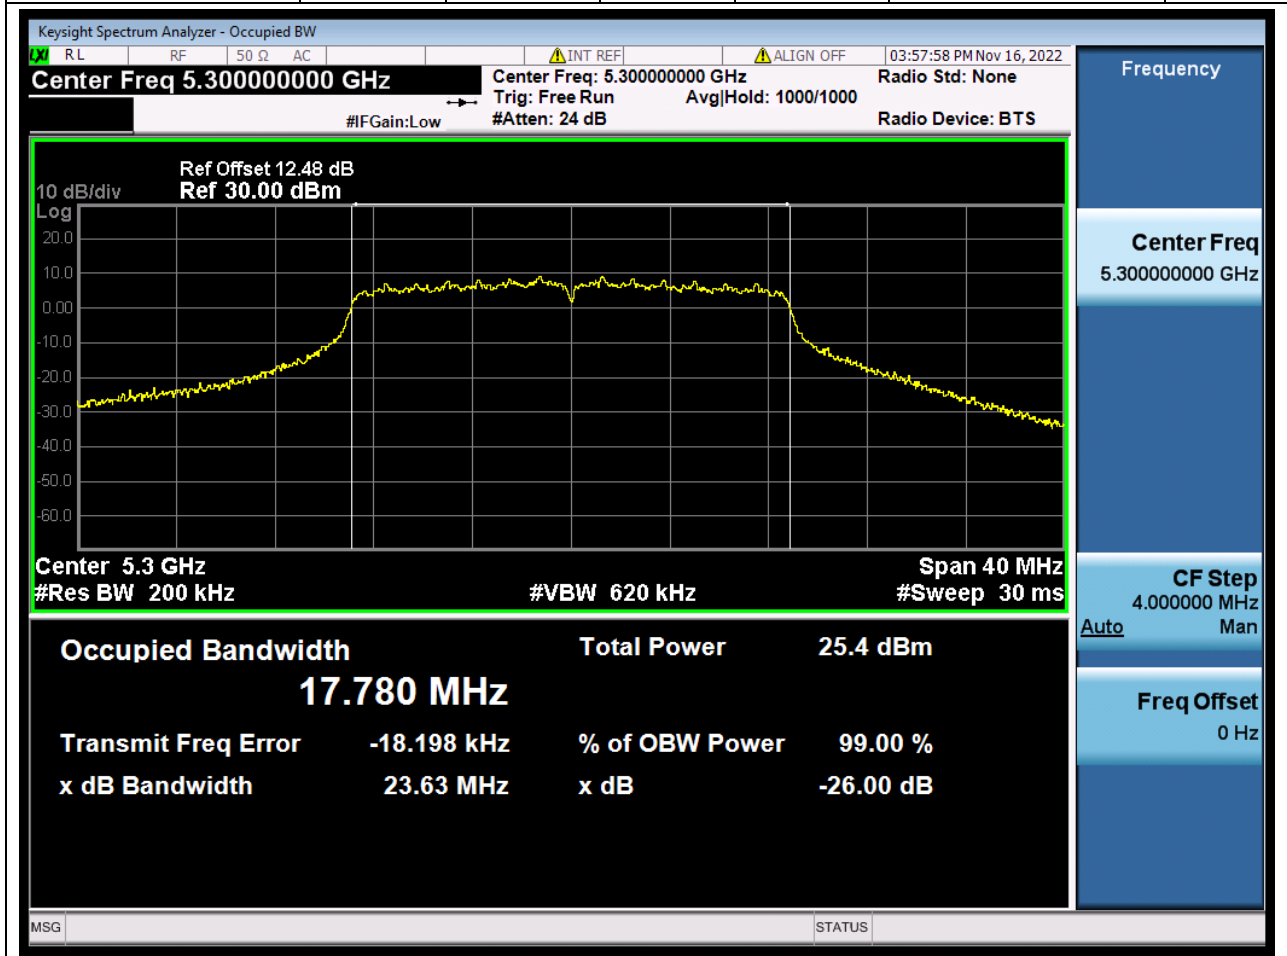

24. 802.11ac_20M_U-NII-2A_M

24.1. A.2-26dB Bandwidth(NTNV)

Center Frequency (MHz)	XdB Down	RBW (MHz)	Detector	Limit (MHz)	XdB BandWidth (MHz)	Verdict
5300	26	0.2	Peak	0	23.626771	N/A