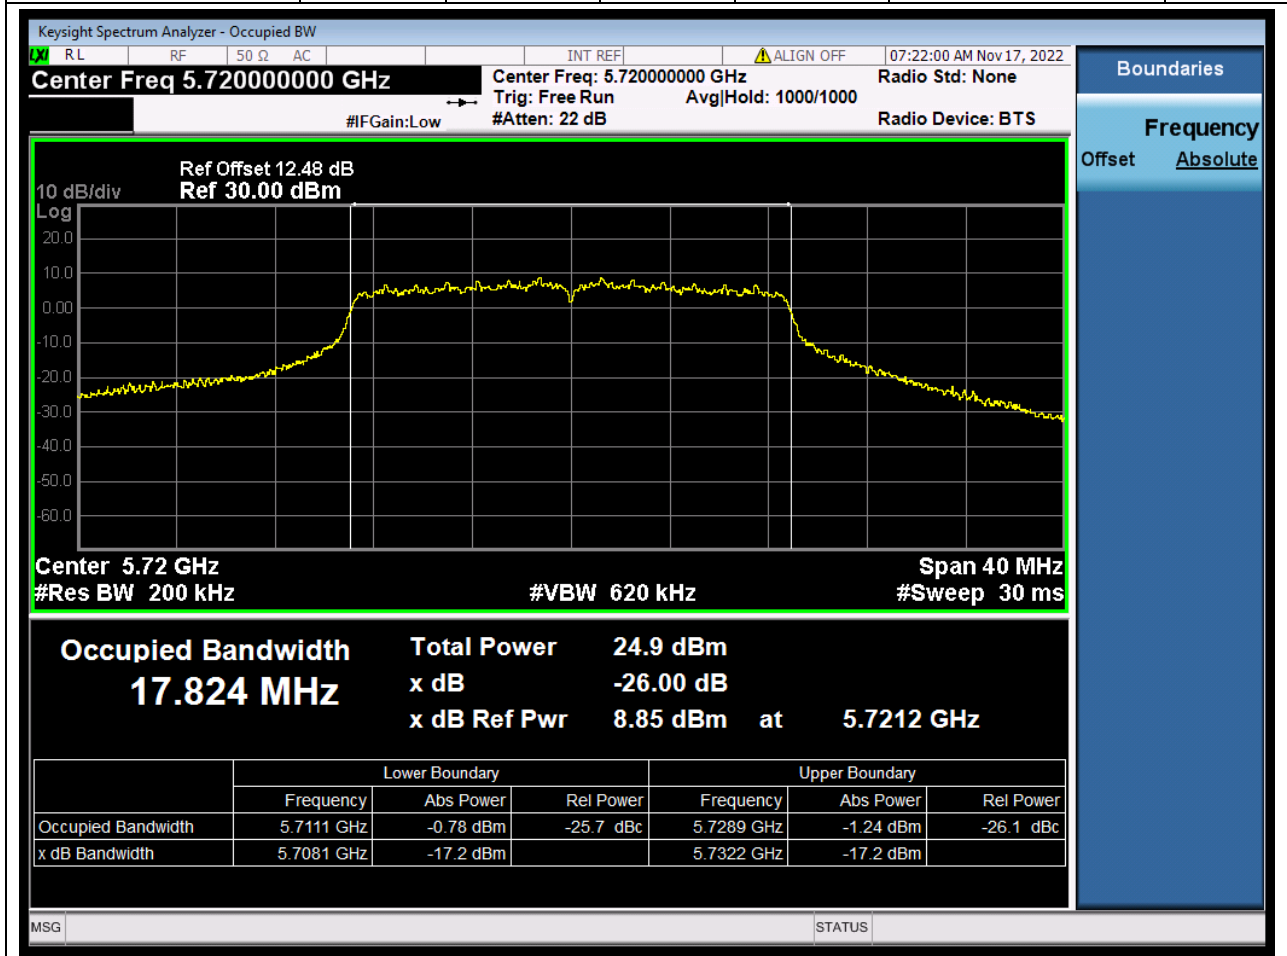

63. 802.11ac_20M_U-NII-2C_CH144

63.1. A.2-26dB Bandwidth(NTNV)

Center Frequency (MHz)	XdB Down	RBW (MHz)	Detector	Limit (MHz)	XdB BandWidth (MHz)	Verdict
5720	26	0.2	Peak	0	24.130563	N/A