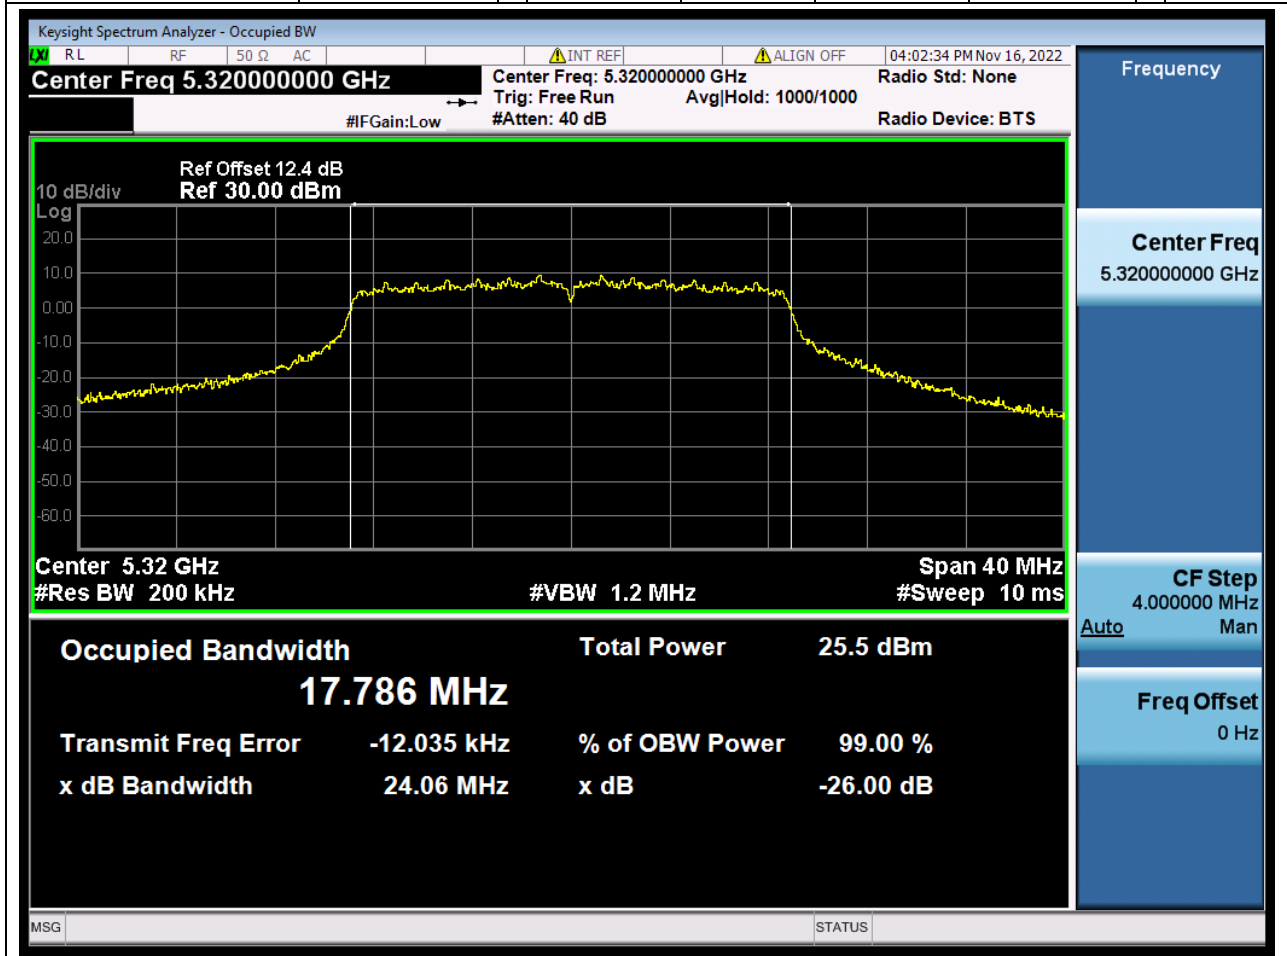

25. 802.11ac_20M_U-NII-2A_H

25.1. A.2.2-99% Bandwidth(NTNV)

Center Frequency (MHz)	OBW Power (%)	RBW (MHz)	Detector	Limit (MHz)	OBW (MHz)	Verdict
5320	99	0.2	Peak	0	17.785767	N/A