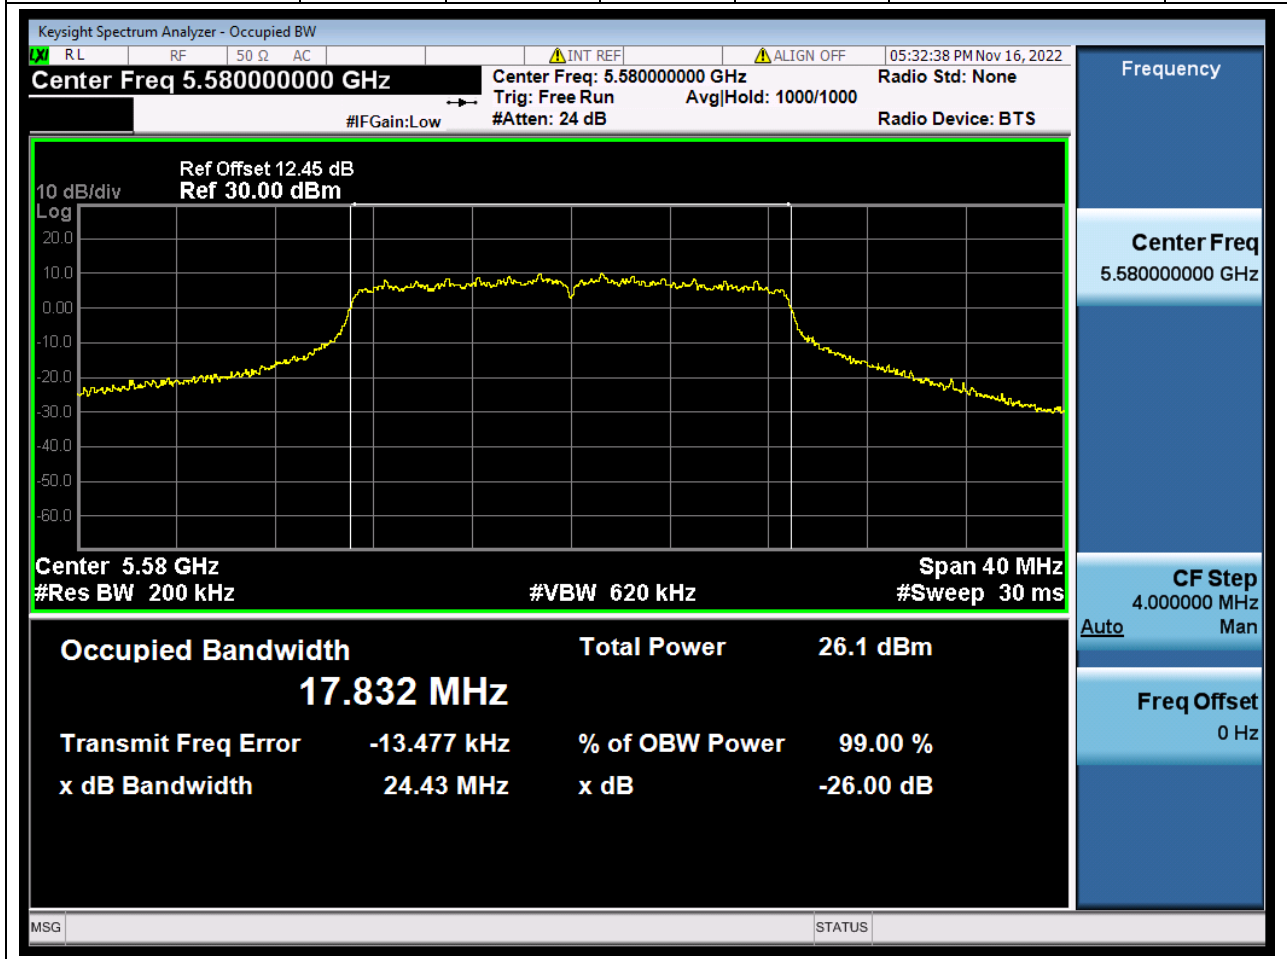

33. 802.11n_20M_U-NII-2C_M

33.1. A.2-26dB Bandwidth(NTNV)

Center Frequency (MHz)	XdB Down	RBW (MHz)	Detector	Limit (MHz)	XdB BandWidth (MHz)	Verdict
5580	26	0.2	Peak	0	24.425723	N/A