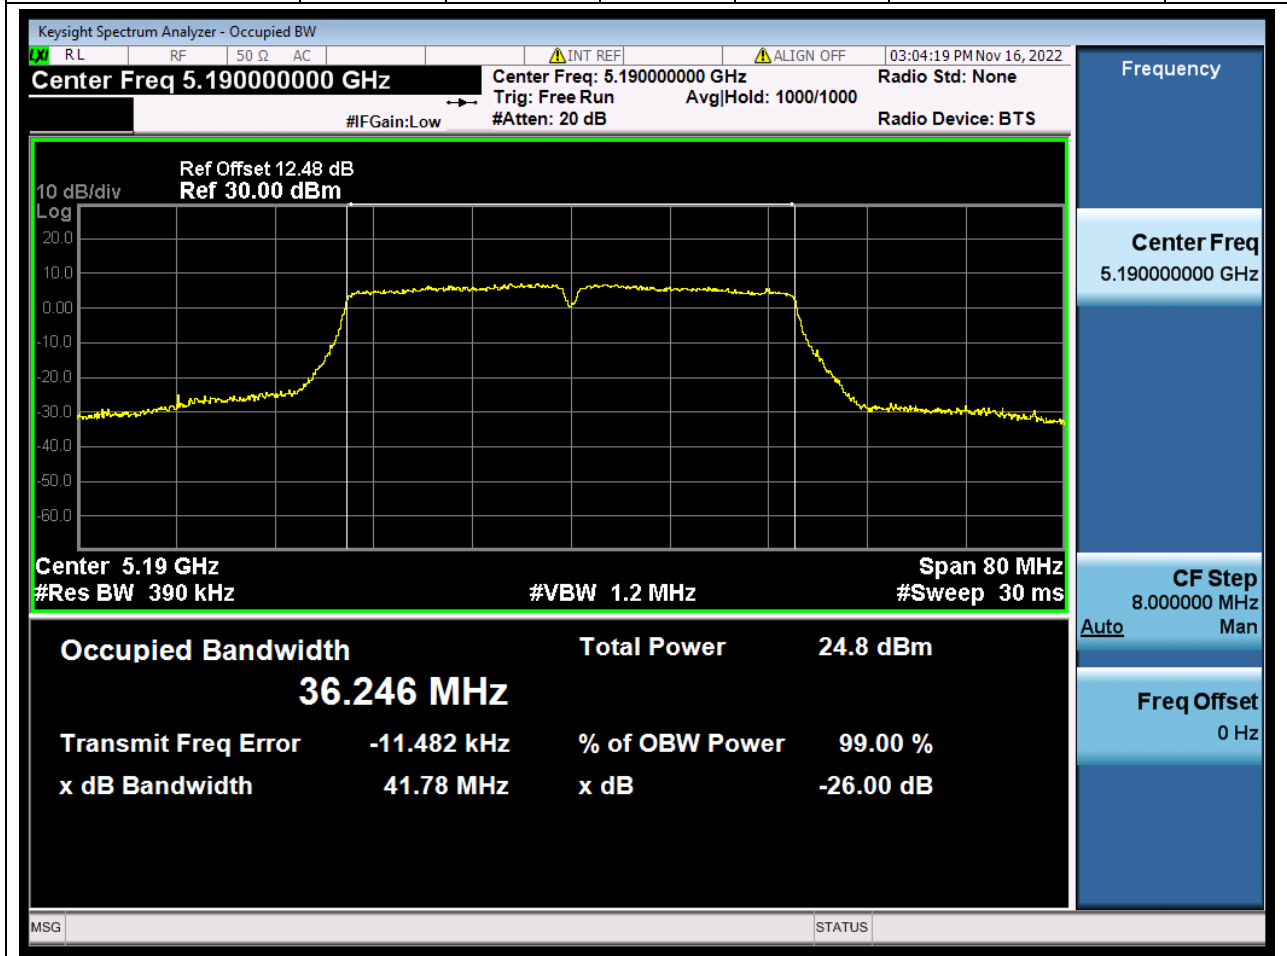

7. 802.11n_40M_U-NII-1_L

7.1. A.2-26dB Bandwidth(NTNV)

Center Frequency (MHz)	XdB Down	RBW (MHz)	Detector	Limit (MHz)	XdB BandWidth (MHz)	Verdict
5190	26	0.39	Peak	0	41.779836	N/A