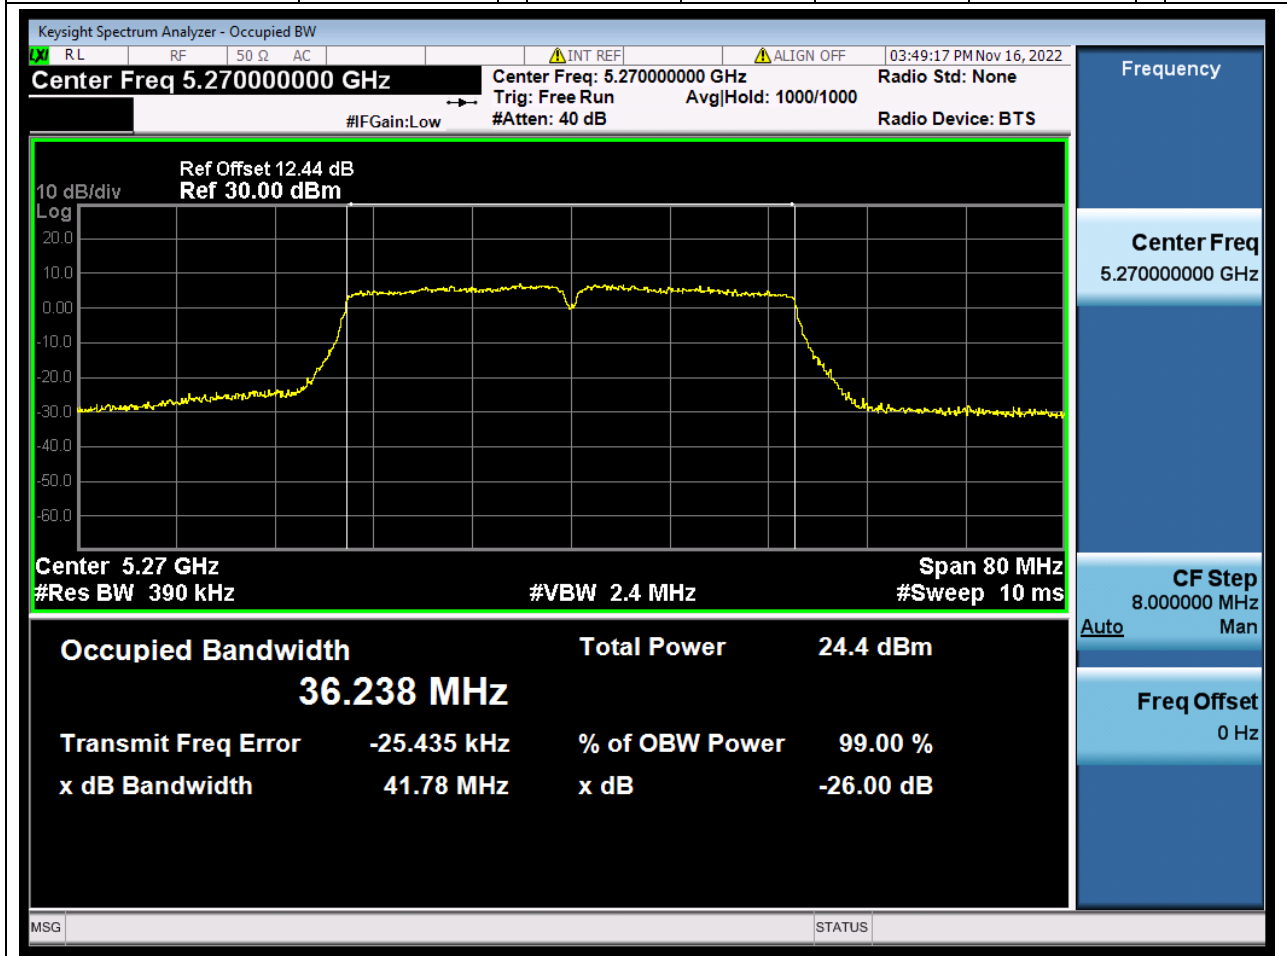

21. 802.11n_40M_U-NII-2A_L

21.1. A.2.2-99% Bandwidth(NTNV)

Center Frequency (MHz)	OBW Power (%)	RBW (MHz)	Detector	Limit (MHz)	OBW (MHz)	Verdict
5270	99	0.39	Peak	0	36.237904	N/A