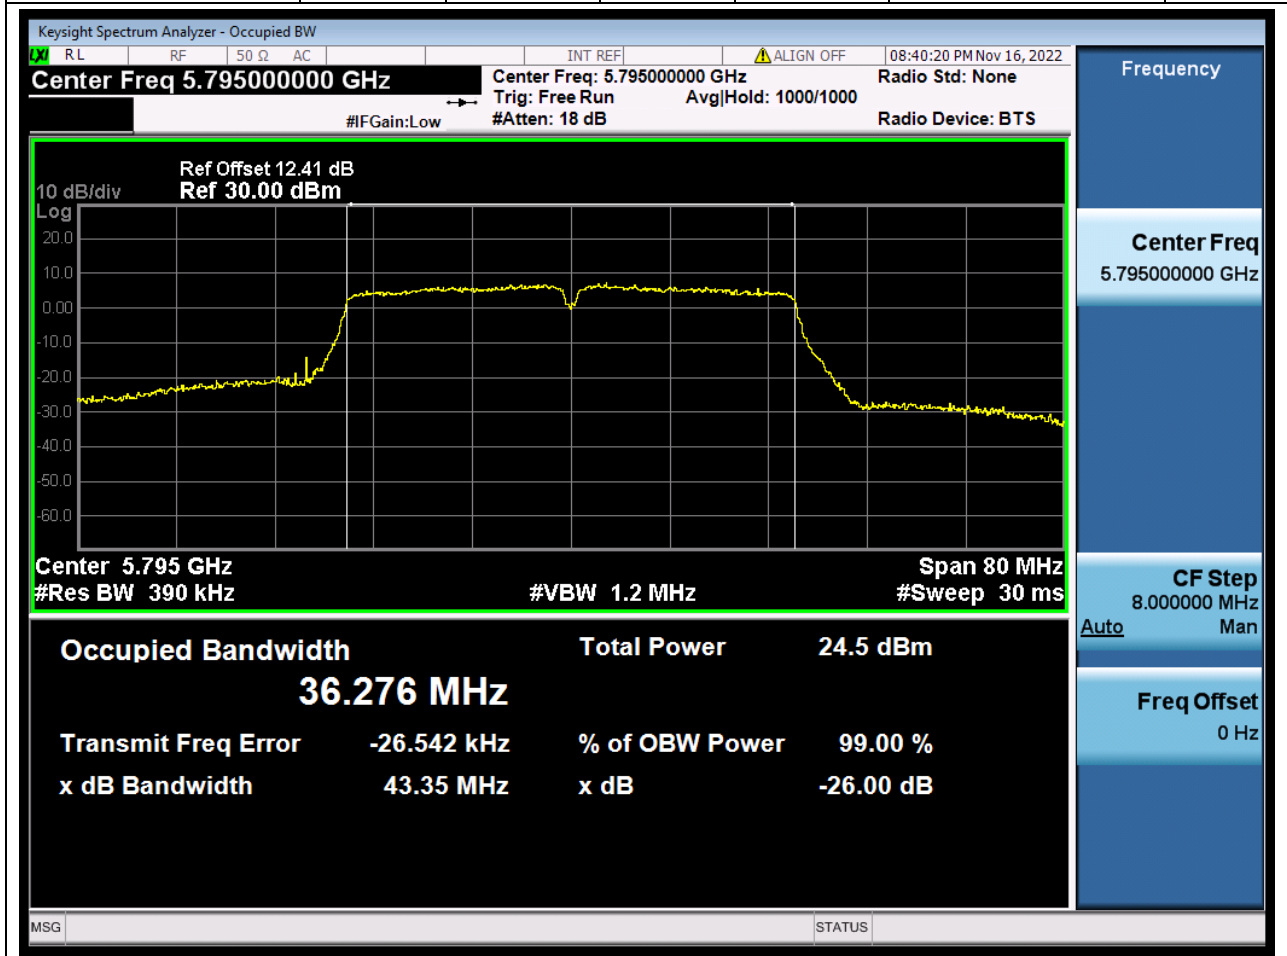

53. 802.11n_40M_U-NII-3_H

53.1. A.2-26dB Bandwidth(NTNV)

Center Frequency (MHz)	XdB Down	RBW (MHz)	Detector	Limit (MHz)	XdB BandWidth (MHz)	Verdict
5795	26	0.39	Peak	0	43.348391	N/A