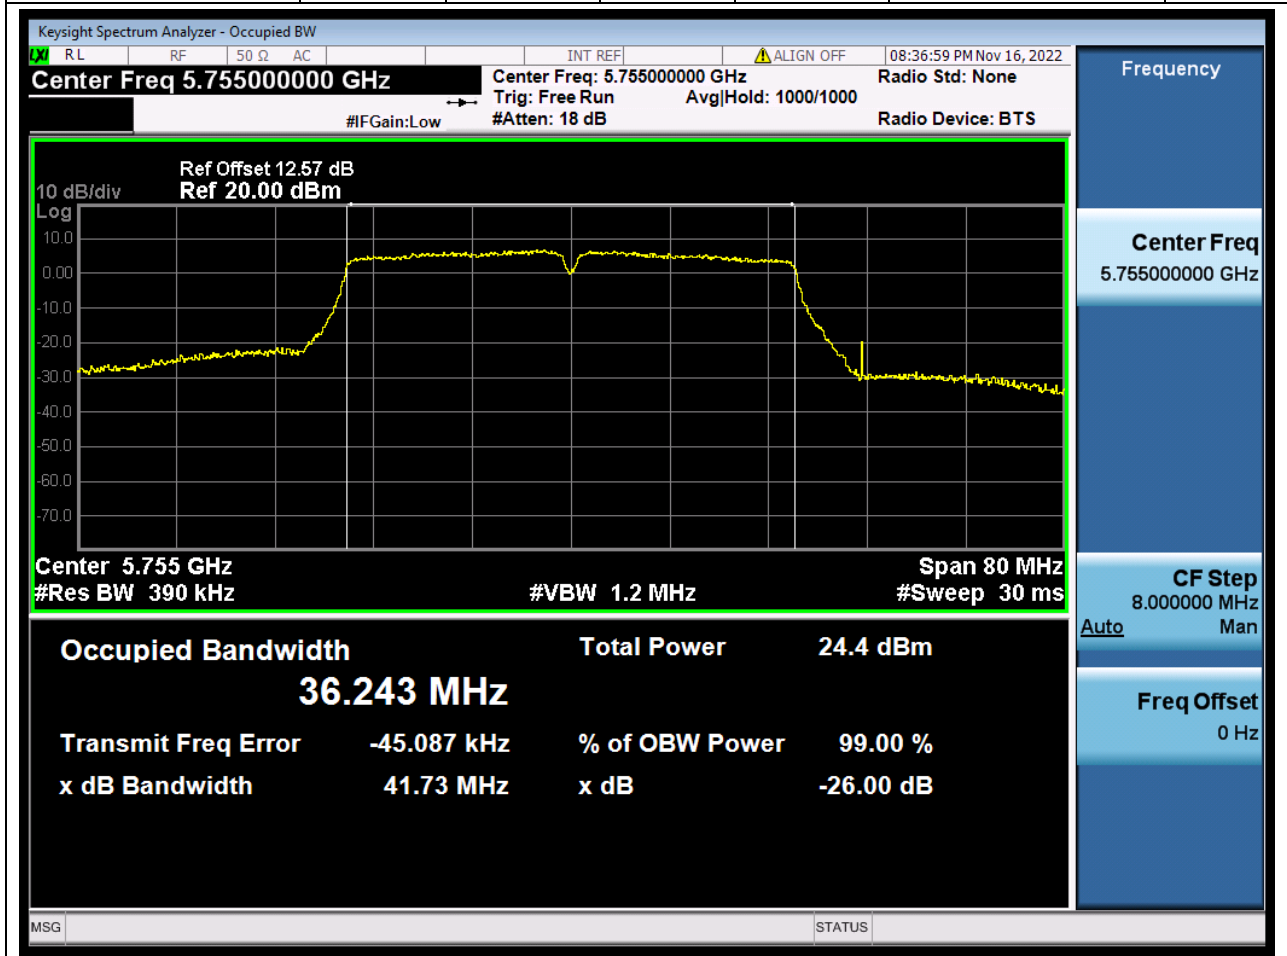

52. 802.11n_40M_U-NII-3_L

52.1. A.2-26dB Bandwidth(NTNV)

Center Frequency (MHz)	XdB Down	RBW (MHz)	Detector	Limit (MHz)	XdB BandWidth (MHz)	Verdict
5755	26	0.39	Peak	0	41.734407	N/A