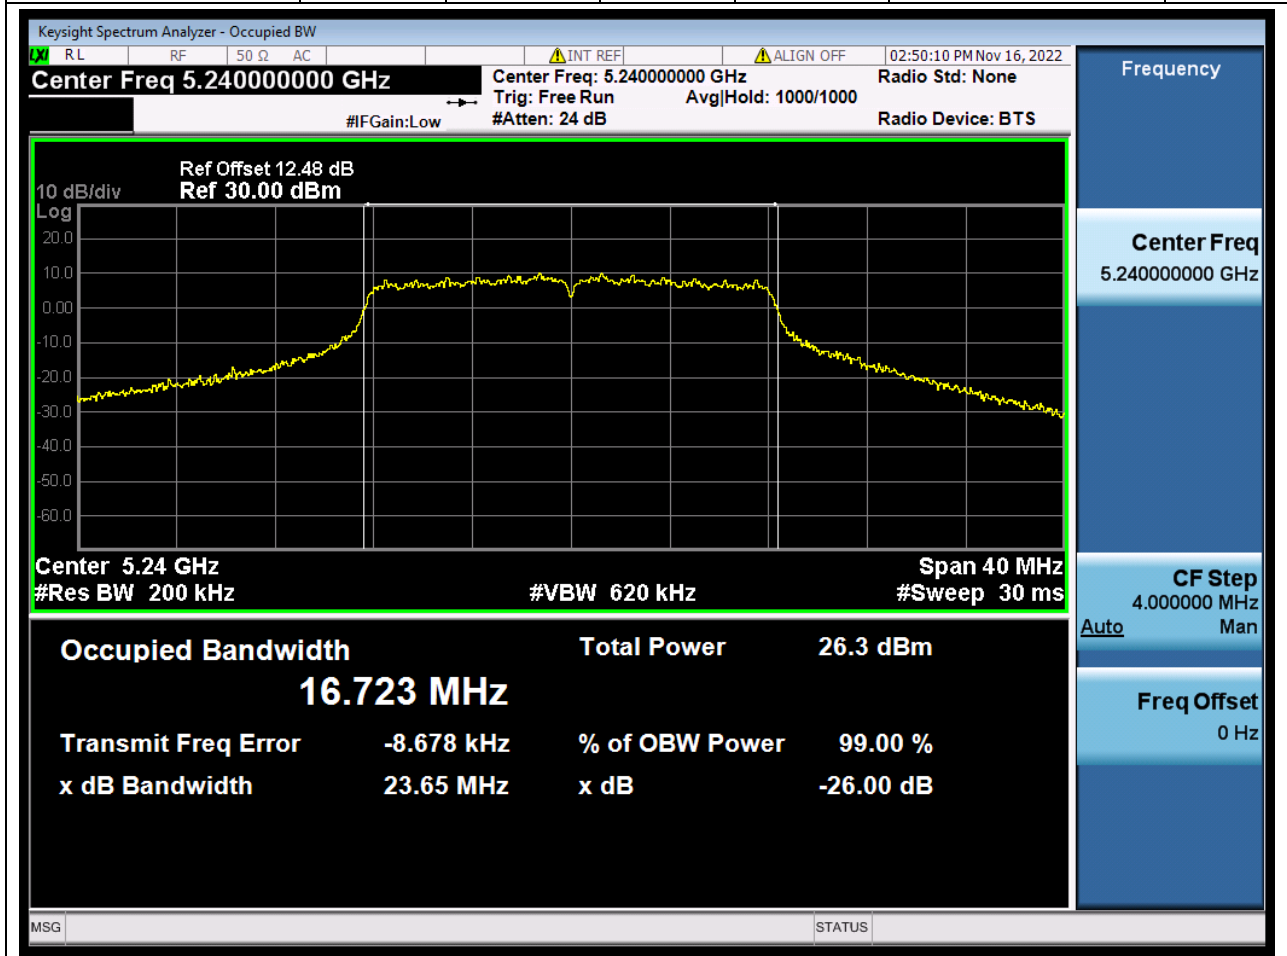

3. 802.11a_20M_U-NII-1_H

3.1. A.2-26dB Bandwidth(NTNV)

Center Frequency (MHz)	XdB Down	RBW (MHz)	Detector	Limit (MHz)	XdB BandWidth (MHz)	Verdict
5240	26	0.2	Peak	0	23.645684	N/A