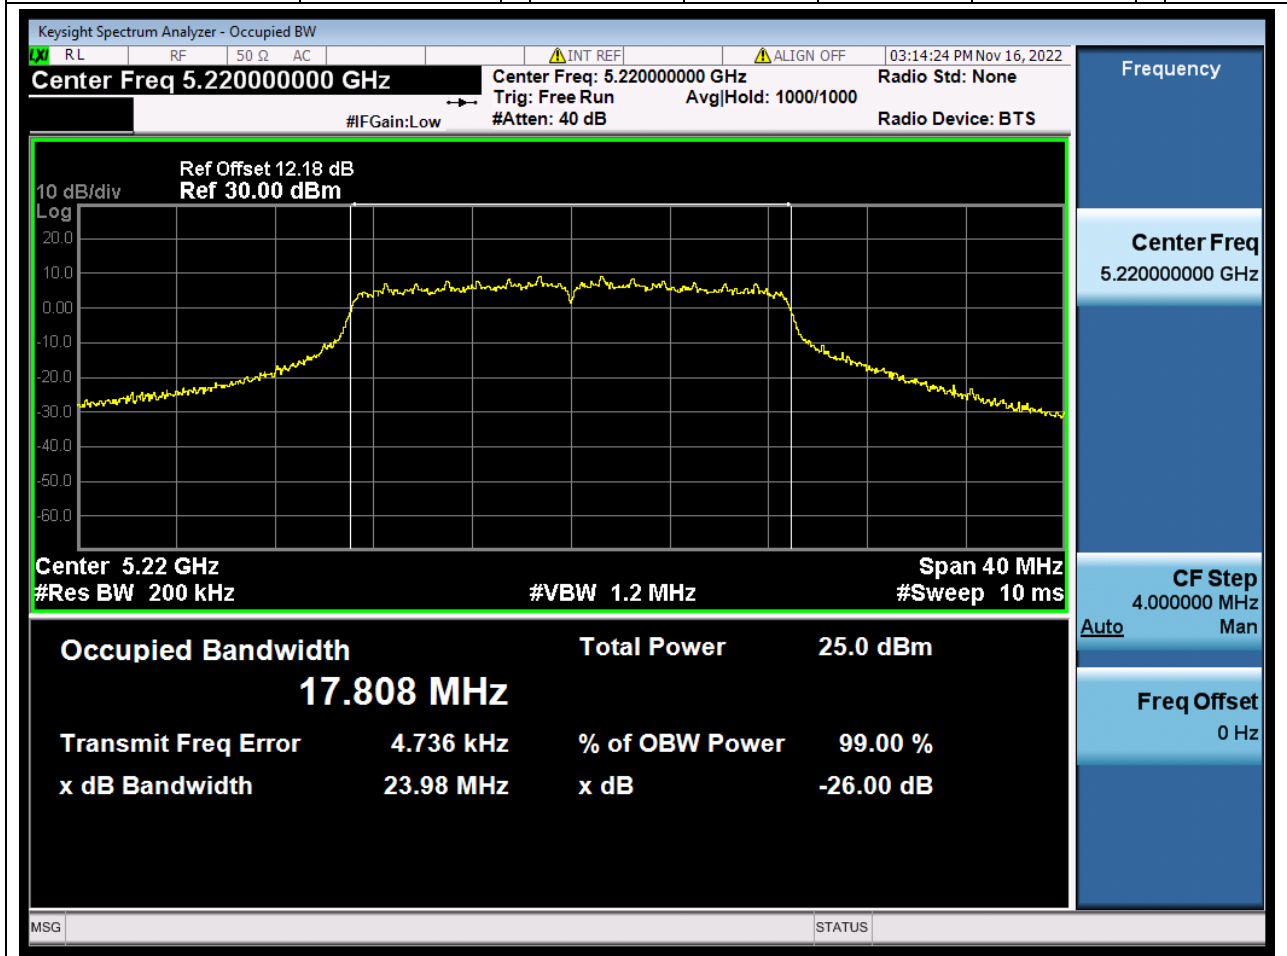

10. 802.11ac_20M_U-NII-1_M

10.1. A.2.2-99% Bandwidth(NTNV)

Center Frequency (MHz)	OBW Power (%)	RBW (MHz)	Detector	Limit (MHz)	OBW (MHz)	Verdict
5220	99	0.2	Peak	0	17.80823	N/A