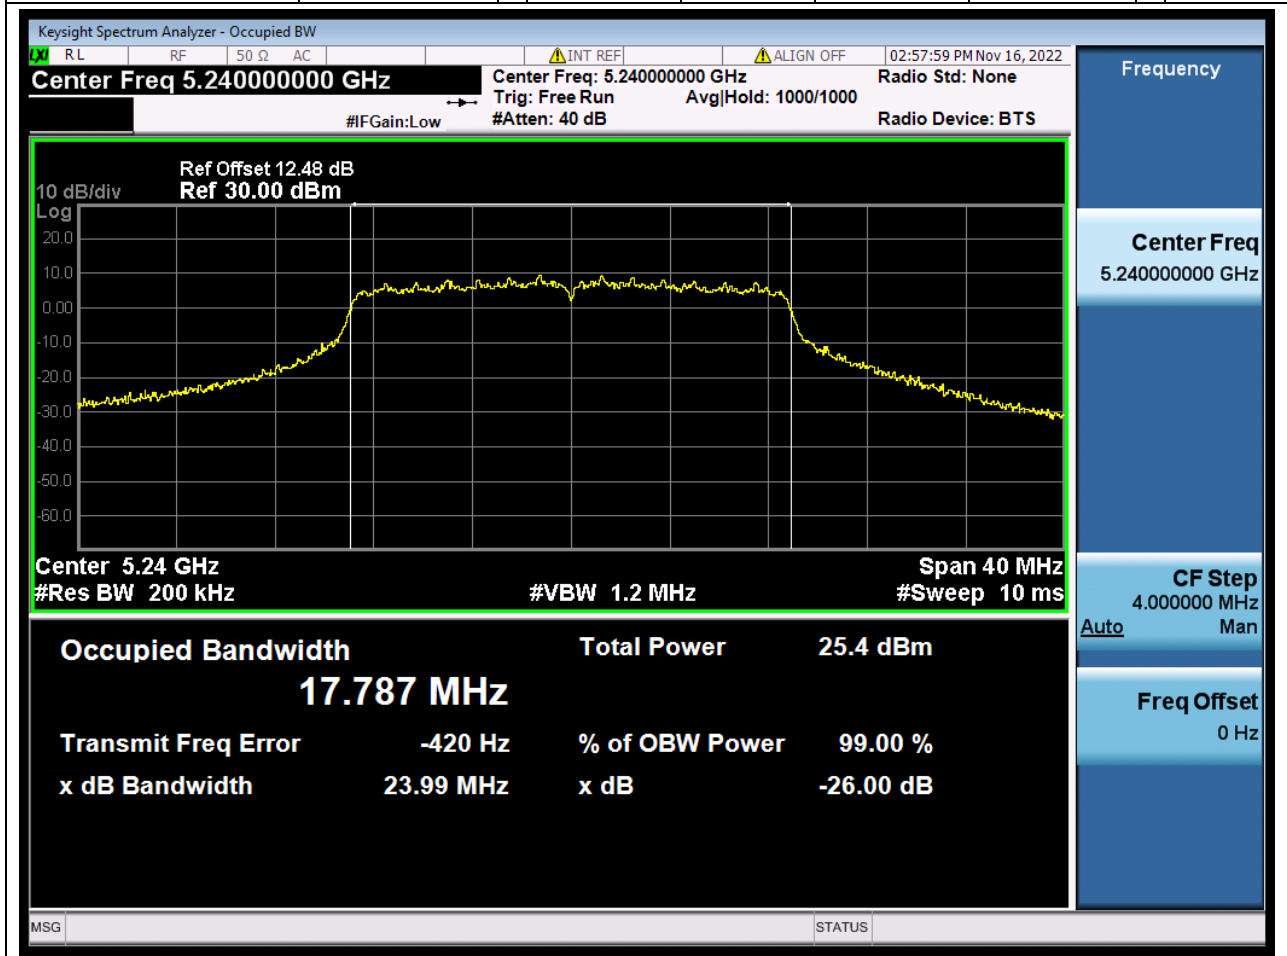

6. 802.11n_20M_U-NII-1_H

6.1. A.2.2-99% Bandwidth(NTNV)

Center Frequency (MHz)	OBW Power (%)	RBW (MHz)	Detector	Limit (MHz)	OBW (MHz)	Verdict
5240	99	0.2	Peak	0	17.786703	N/A