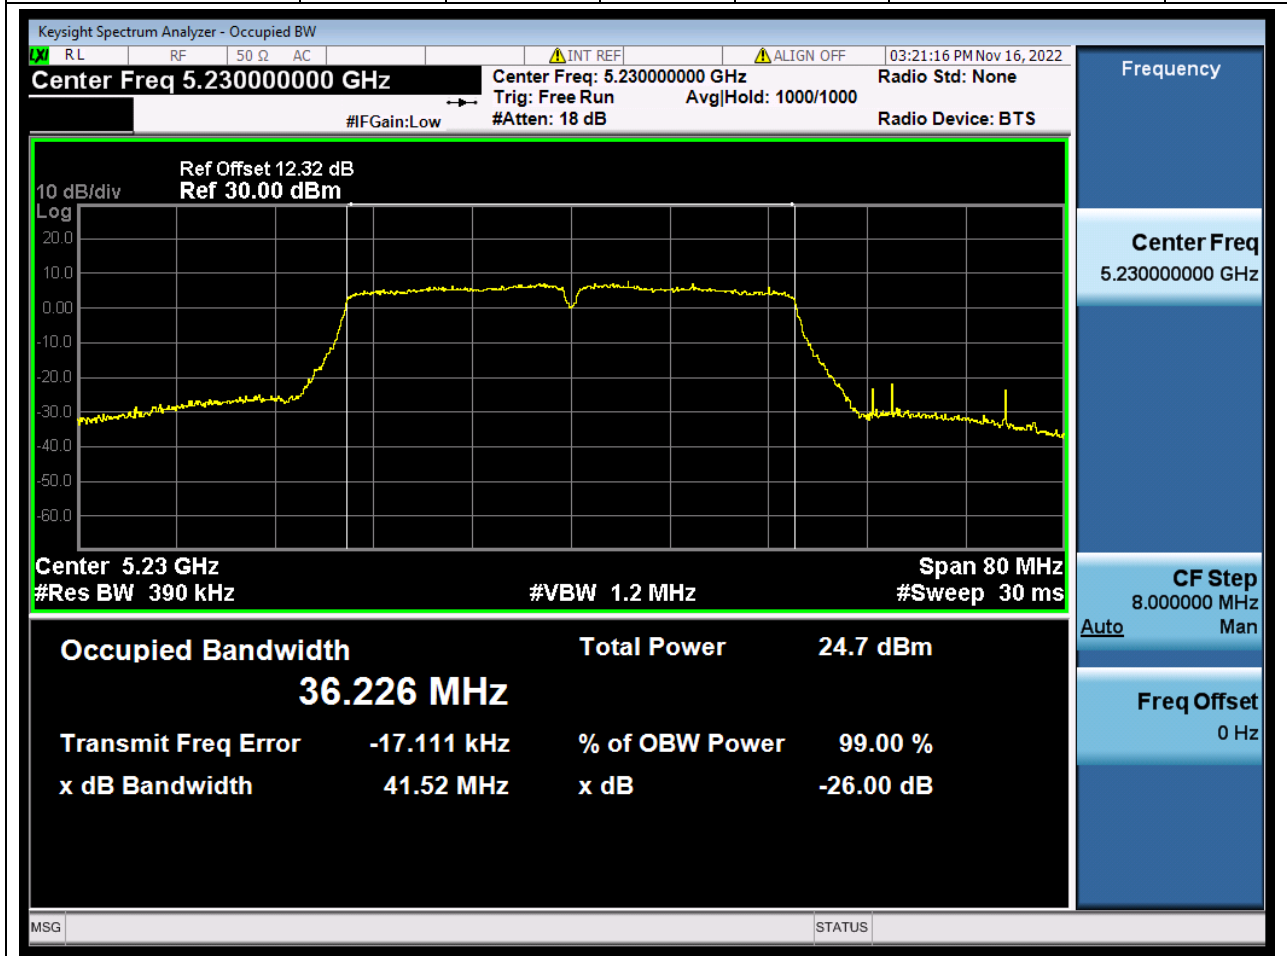

13. 802.11ac_40M_U-NII-1_H

13.1. A.2-26dB Bandwidth(NTNV)

Center Frequency (MHz)	XdB Down	RBW (MHz)	Detector	Limit (MHz)	XdB BandWidth (MHz)	Verdict
5230	26	0.39	Peak	0	41.521411	N/A