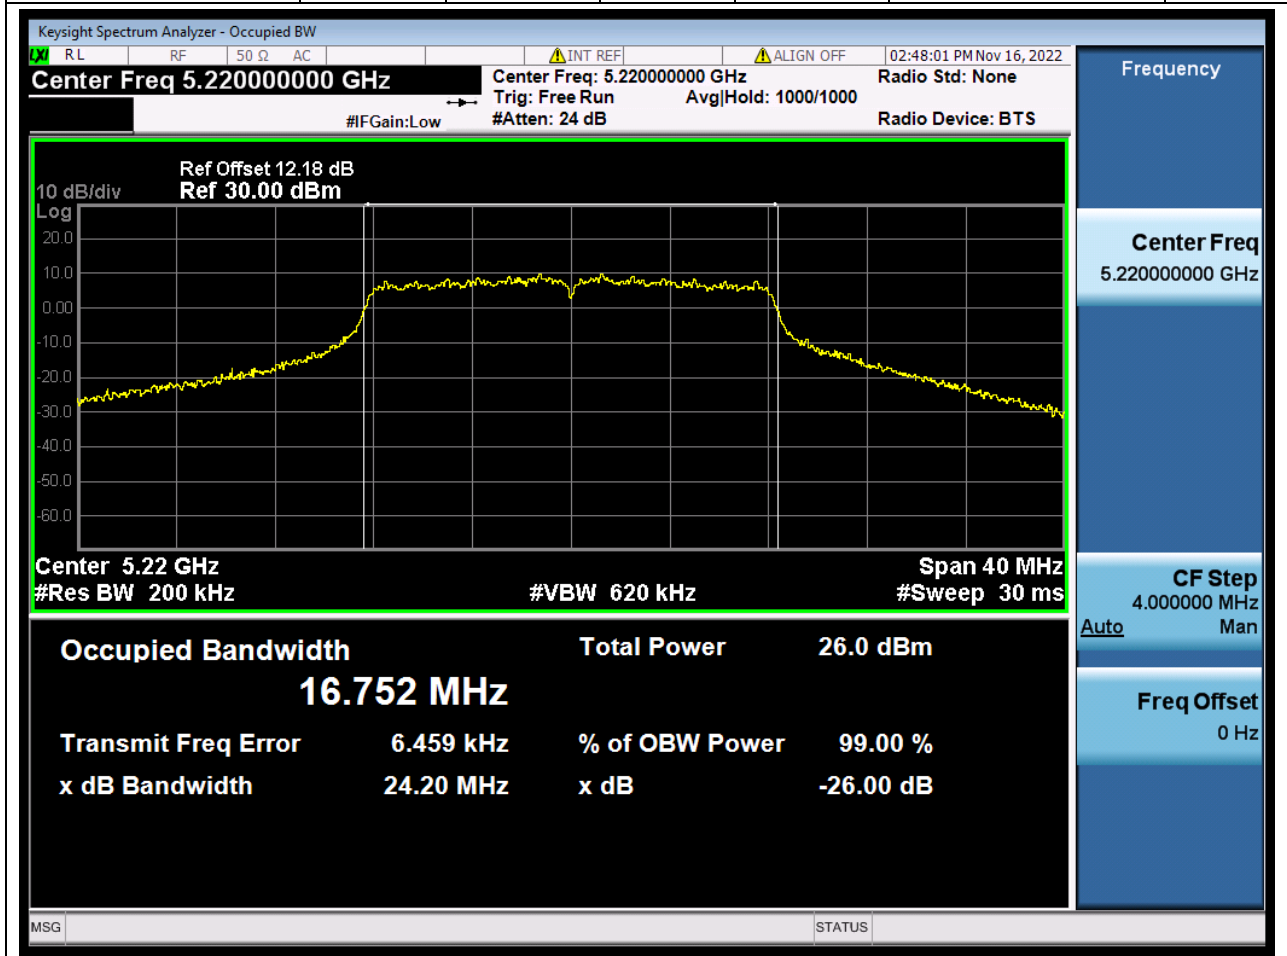

2. 802.11a_20M_U-NII-1_M

2.1. A.2-26dB Bandwidth(NTNV)

Center Frequency (MHz)	XdB Down	RBW (MHz)	Detector	Limit (MHz)	XdB BandWidth (MHz)	Verdict
5220	26	0.2	Peak	0	24.196593	N/A