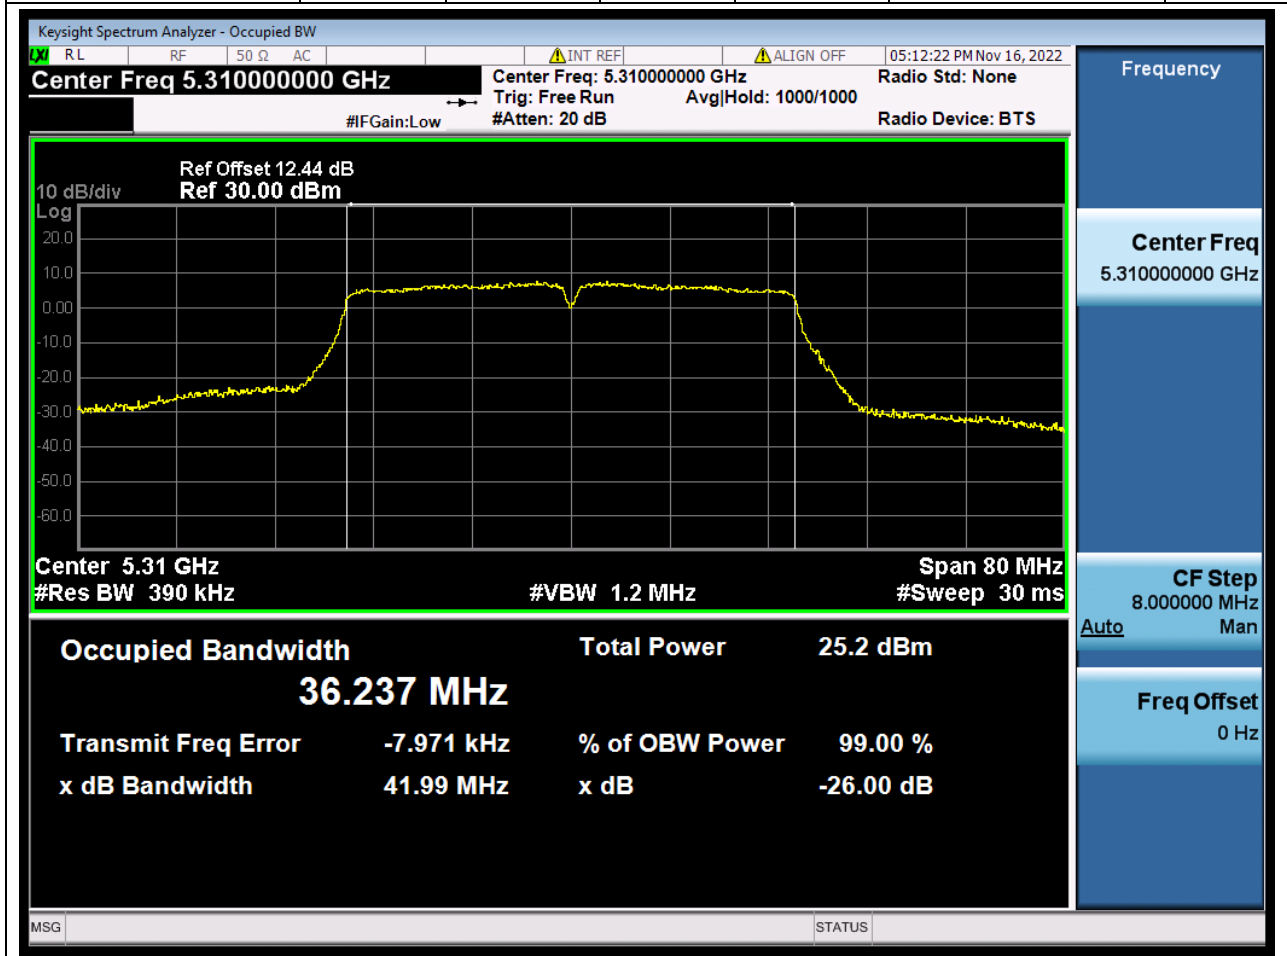

27. 802.11ac_40M_U-NII-2A_H

27.1. A.2-26dB Bandwidth(NTNV)

Center Frequency (MHz)	XdB Down	RBW (MHz)	Detector	Limit (MHz)	XdB BandWidth (MHz)	Verdict
5310	26	0.39	Peak	0	41.992095	N/A