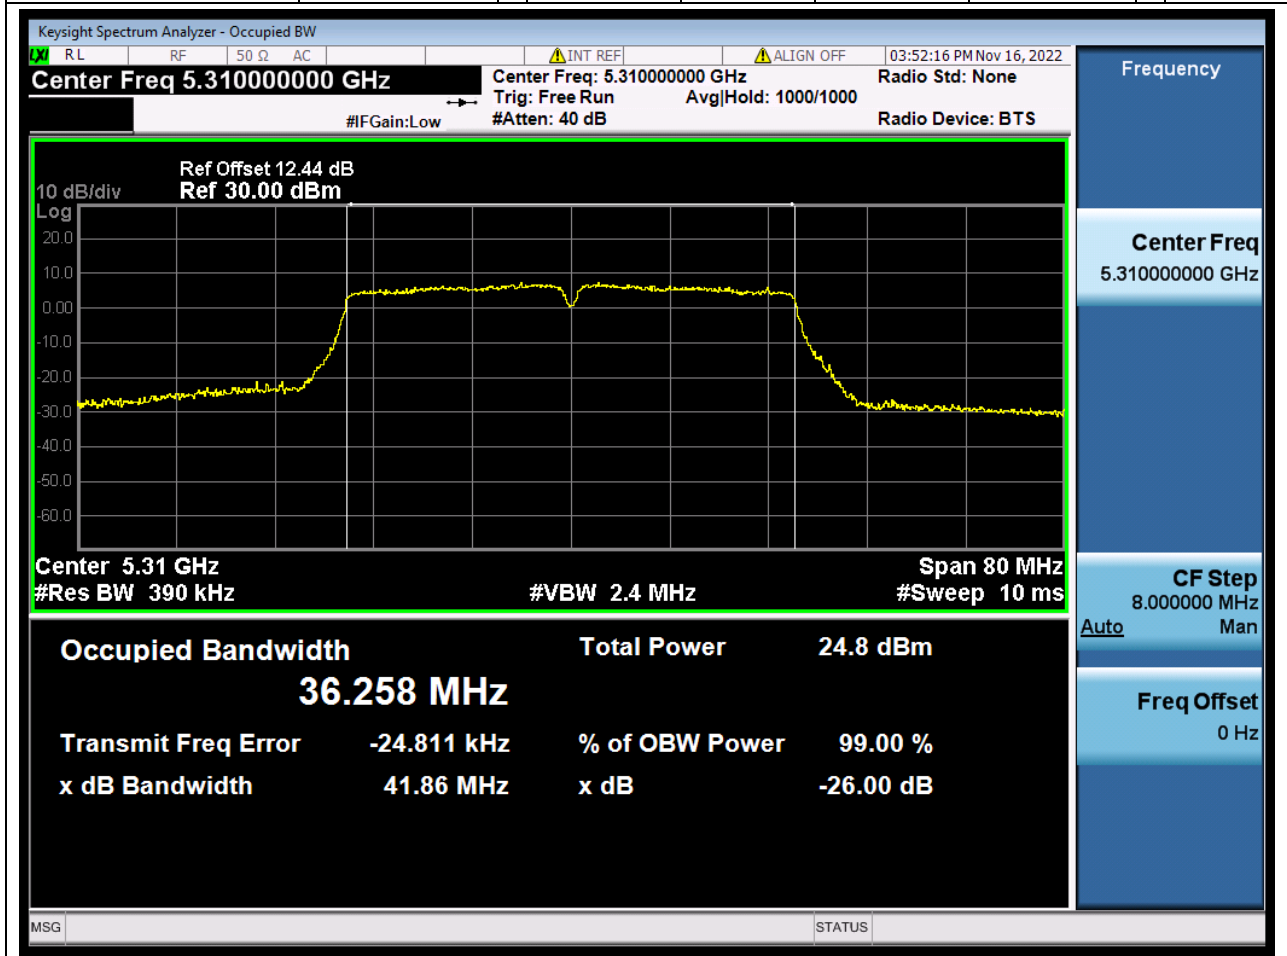

22. 802.11n_40M_U-NII-2A_H

22.1. A.2.2-99% Bandwidth(NTNV)

Center Frequency (MHz)	OBW Power (%)	RBW (MHz)	Detector	Limit (MHz)	OBW (MHz)	Verdict
5310	99	0.39	Peak	0	36.258456	N/A