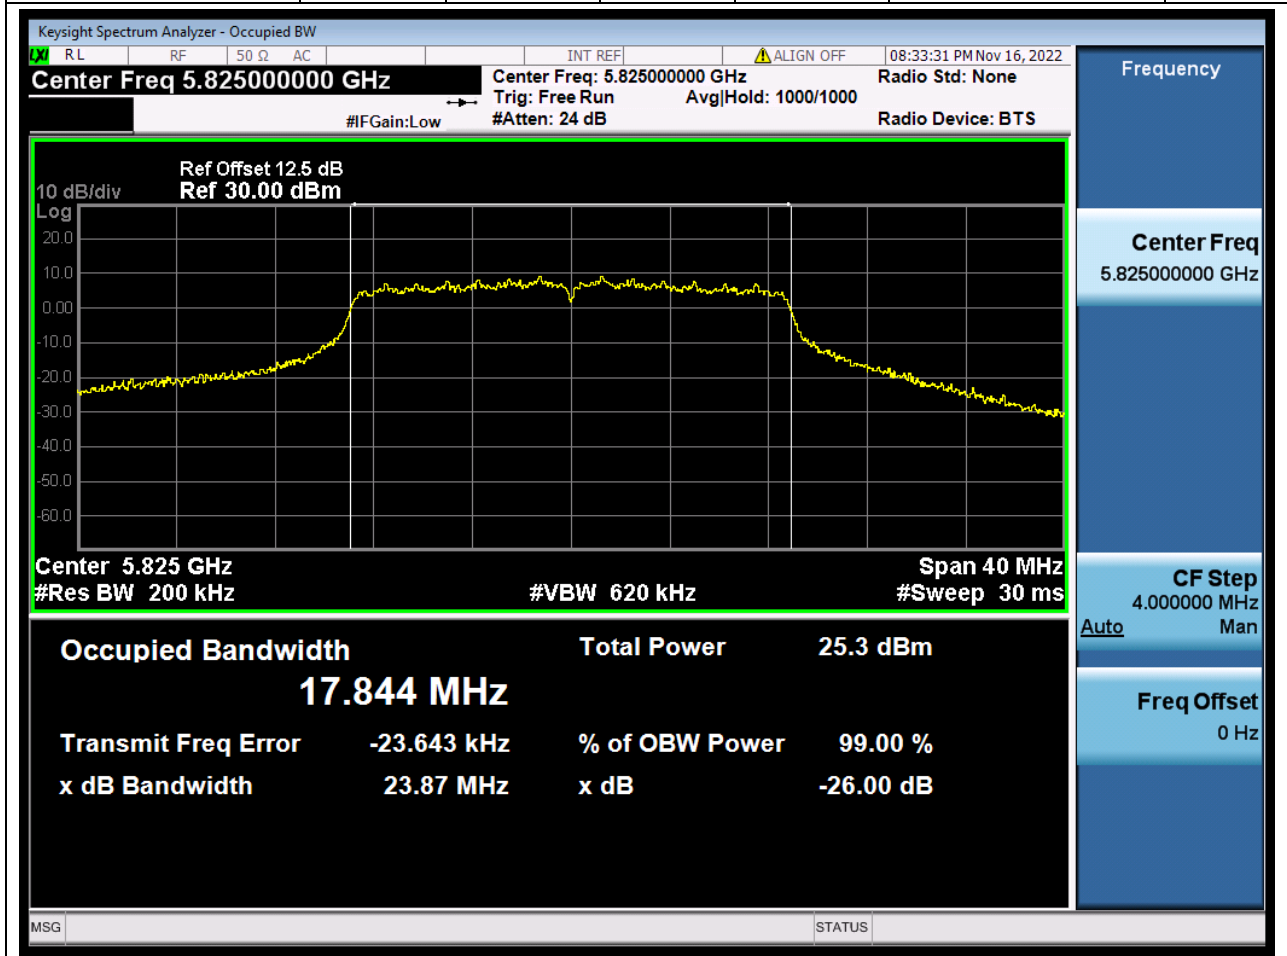

51. 802.11n_20M_U-NII-3_H

51.1. A.2-26dB Bandwidth(NTNV)

Center Frequency (MHz)	XdB Down	RBW (MHz)	Detector	Limit (MHz)	XdB BandWidth (MHz)	Verdict
5825	26	0.2	Peak	0	23.872016	N/A