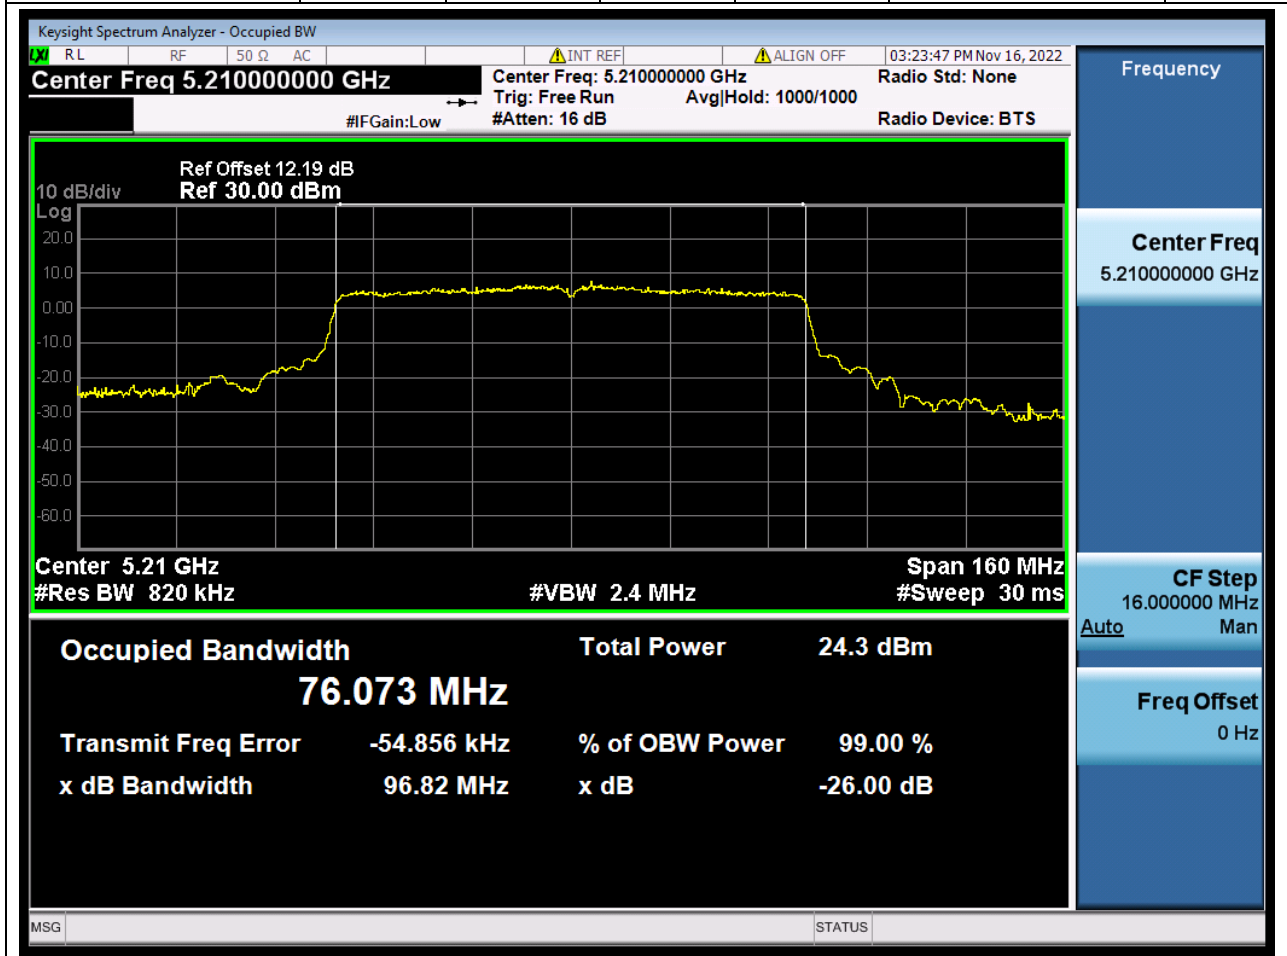

14. 802.11ac_80M_U-NII-1_M

14.1. A.2-26dB Bandwidth(NTNV)

Center Frequency (MHz)	XdB Down	RBW (MHz)	Detector	Limit (MHz)	XdB BandWidth (MHz)	Verdict
5210	26	0.82	Peak	0	96.818468	N/A