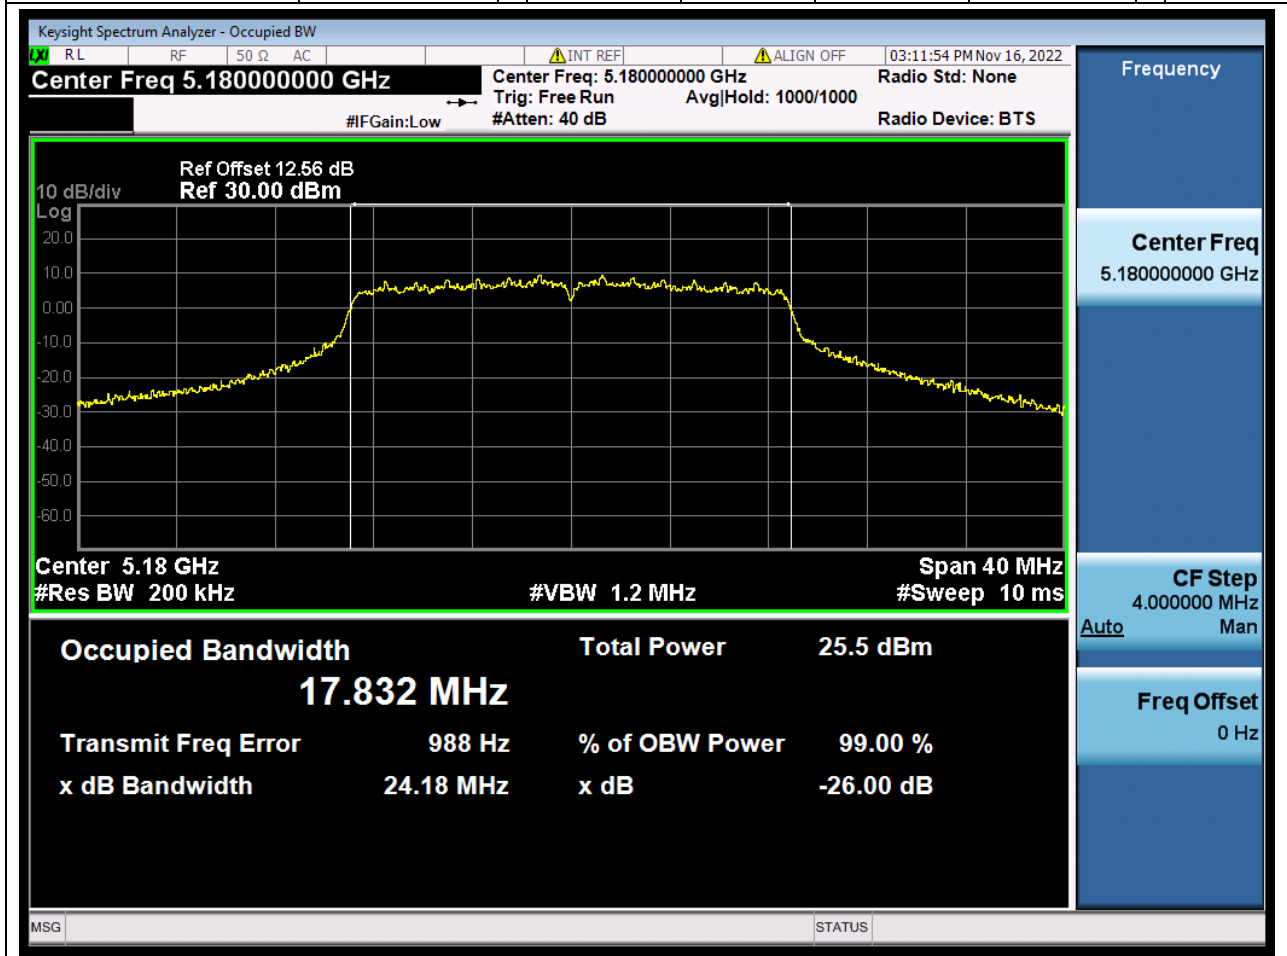

9. 802.11ac_20M_U-NII-1_L

9.1. A.2.2-99% Bandwidth(NTNV)

Center Frequency (MHz)	OBW Power (%)	RBW (MHz)	Detector	Limit (MHz)	OBW (MHz)	Verdict
5180	99	0.2	Peak	0	17.831942	N/A