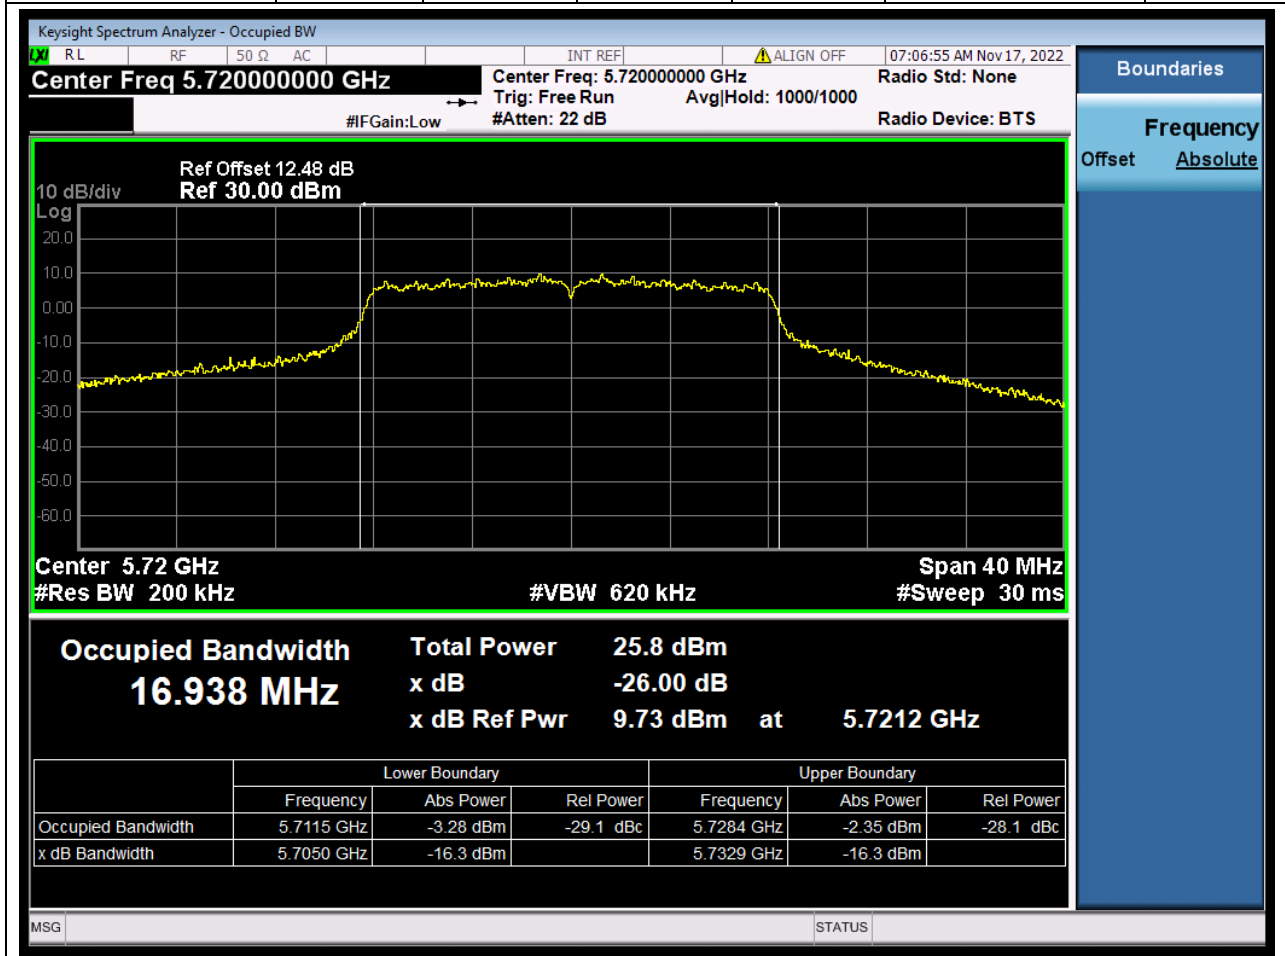

60. 802.11a_20M_U-NII-2C_CH144

60.1. A.2-26dB Bandwidth(NTNV)

Center Frequency (MHz)	XdB Down	RBW (MHz)	Detector	Limit (MHz)	XdB BandWidth (MHz)	Verdict
5720	26	0.2	Peak	0	27.932866	N/A