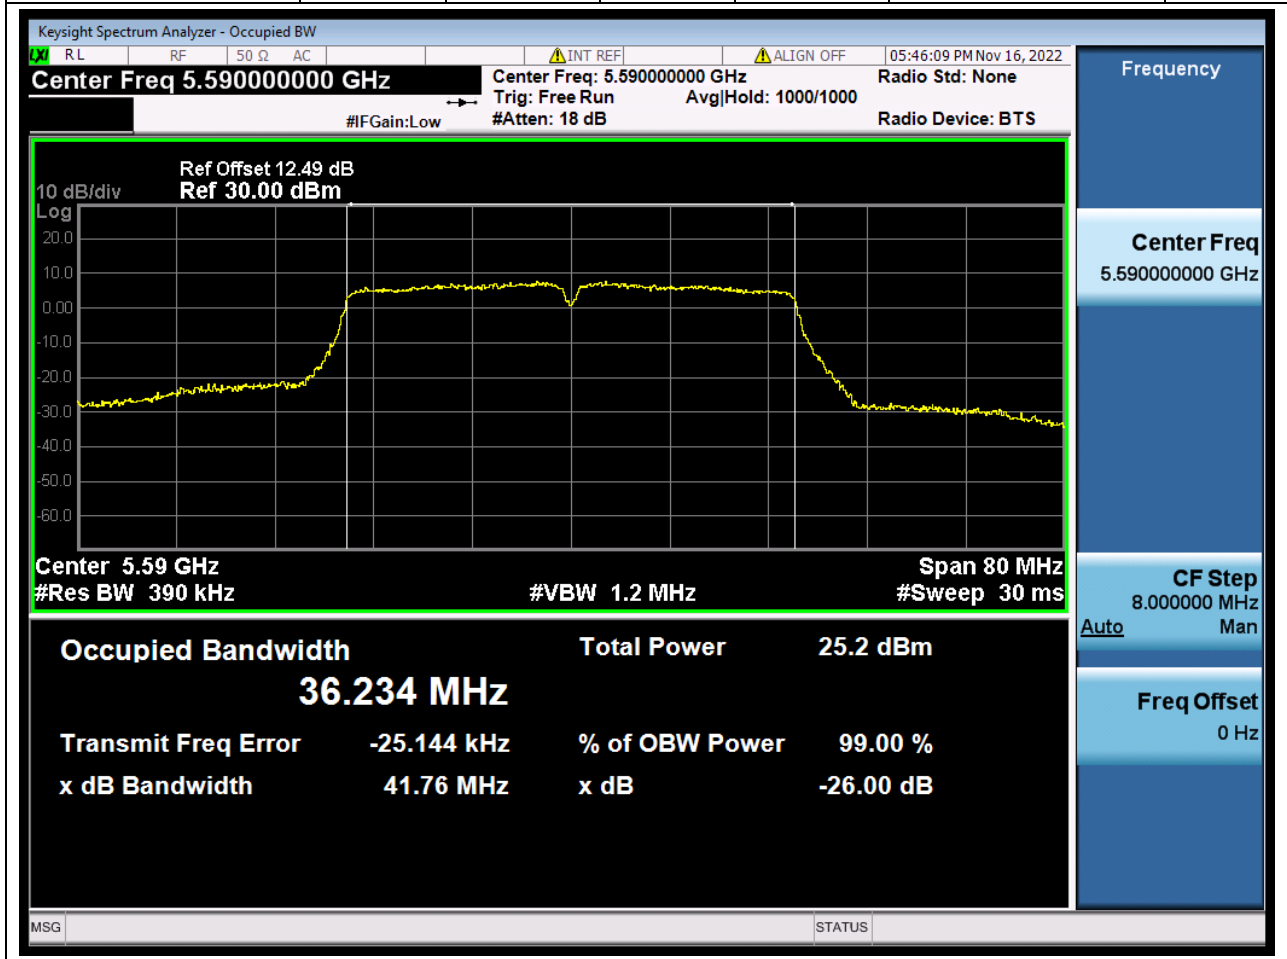

36. 802.11n_40M_U-NII-2C_M

36.1. A.2-26dB Bandwidth(NTNV)

Center Frequency (MHz)	XdB Down	RBW (MHz)	Detector	Limit (MHz)	XdB BandWidth (MHz)	Verdict
5590	26	0.39	Peak	0	41.762958	N/A