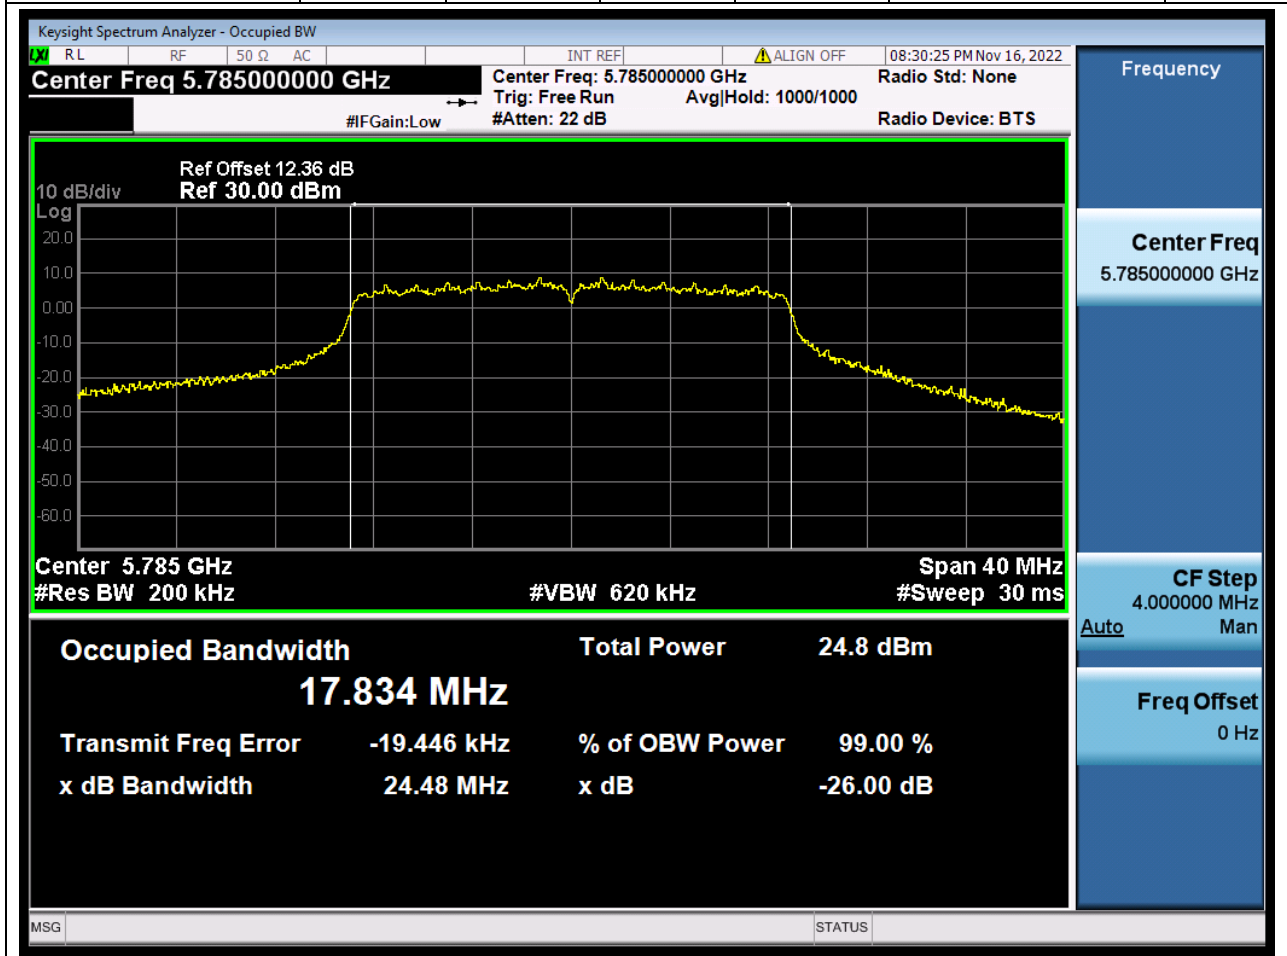

50. 802.11n_20M_U-NII-3_M

50.1. A.2-26dB Bandwidth(NTNV)

Center Frequency (MHz)	XdB Down	RBW (MHz)	Detector	Limit (MHz)	XdB BandWidth (MHz)	Verdict
5785	26	0.2	Peak	0	24.481532	N/A