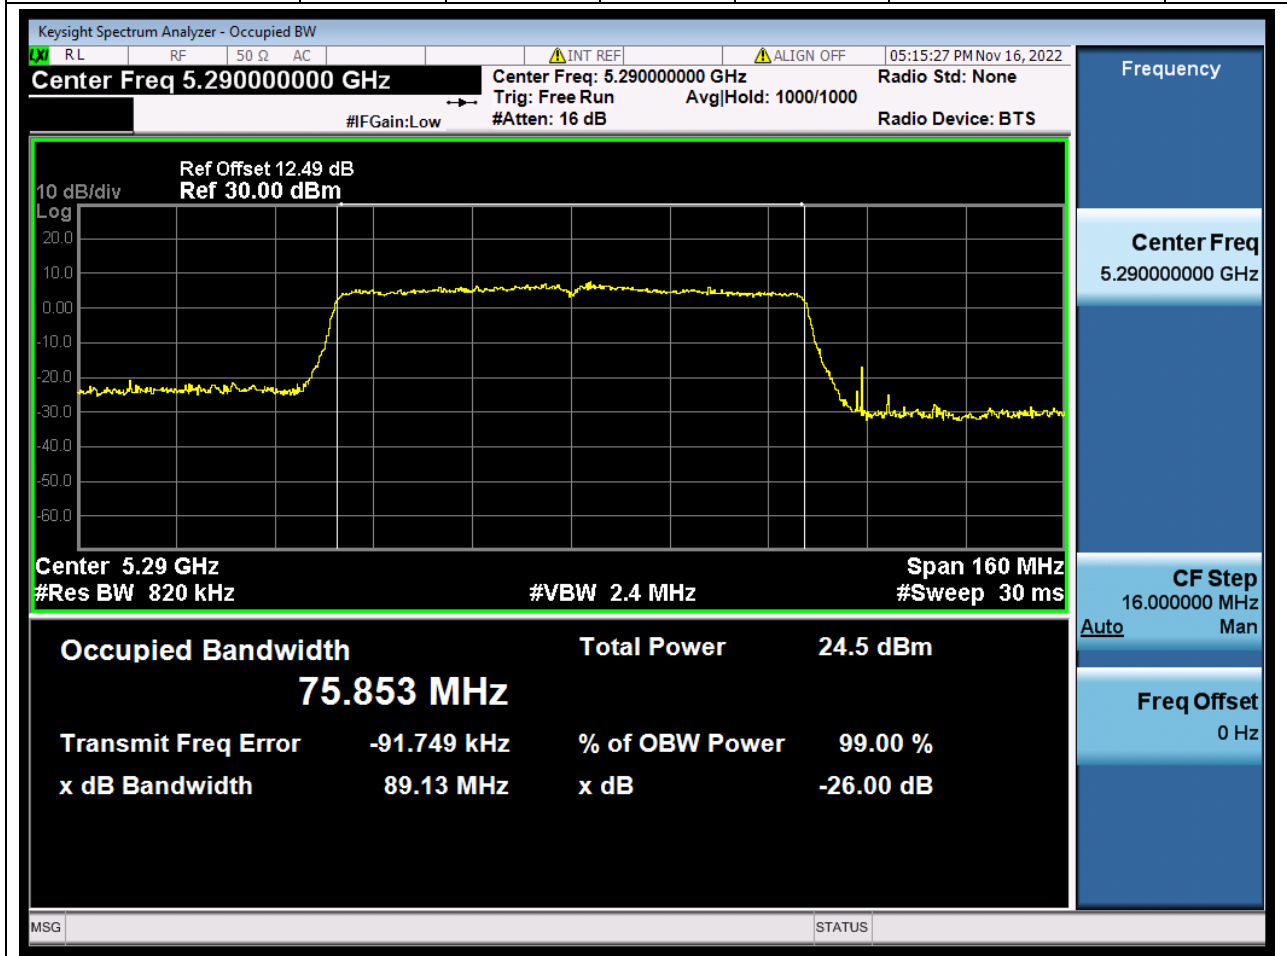

28. 802.11ac_80M_U-NII-2A_M

28.1. A.2-26dB Bandwidth(NTNV)

Center Frequency (MHz)	XdB Down	RBW (MHz)	Detector	Limit (MHz)	XdB BandWidth (MHz)	Verdict
5290	26	0.82	Peak	0	89.127629	N/A