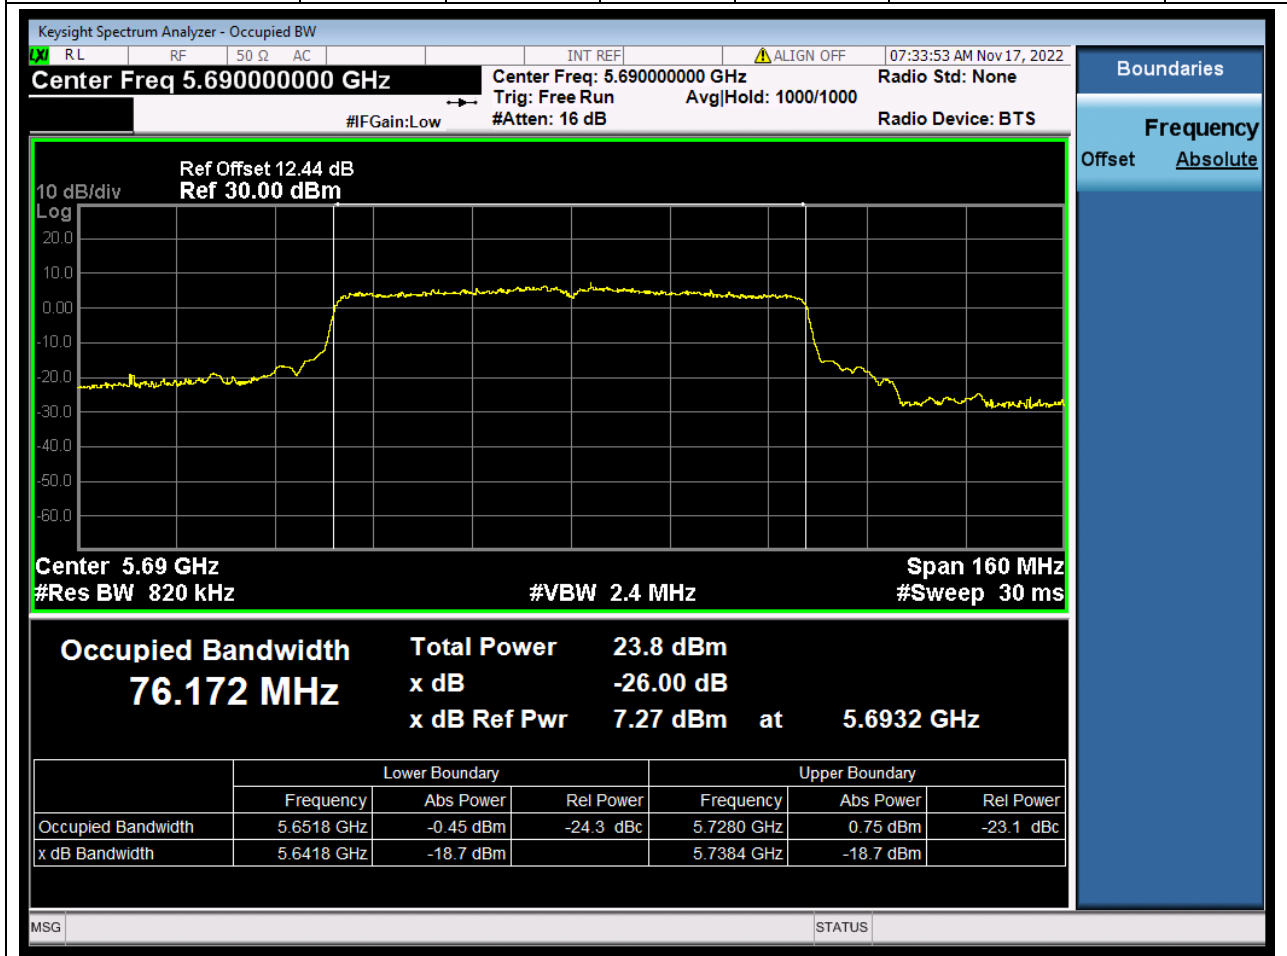

65. 802.11ac_80M_U-NII-2C_CH138

65.1. A.2-26dB Bandwidth(NTNV)

Center Frequency (MHz)	XdB Down	RBW (MHz)	Detector	Limit (MHz)	XdB BandWidth (MHz)	Verdict
5690	26	0.82	Peak	0	96.529329	N/A