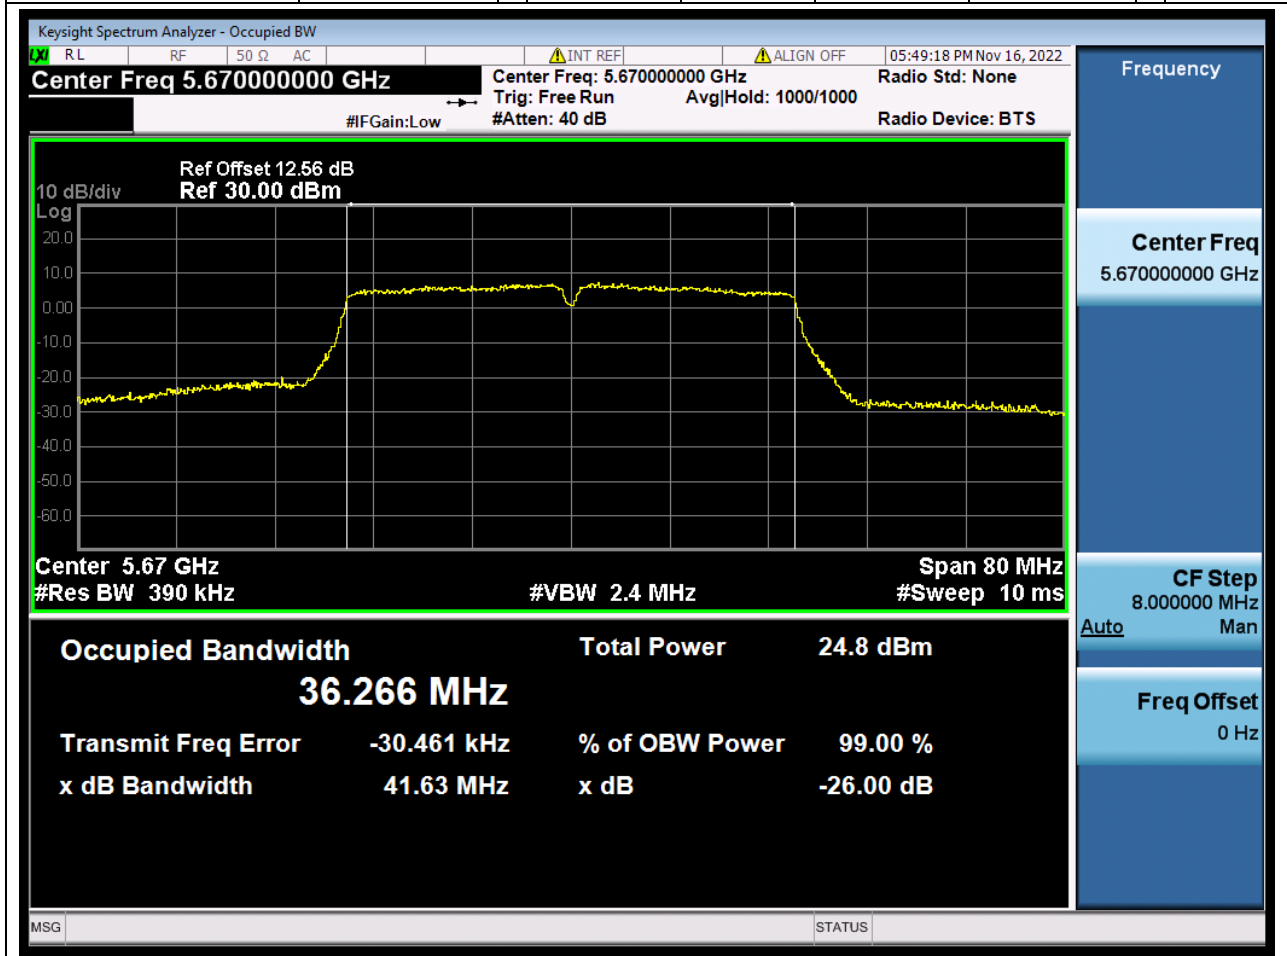

37. 802.11n_40M_U-NII-2C_H

37.1. A.2.2-99% Bandwidth(NTNV)

Center Frequency (MHz)	OBW Power (%)	RBW (MHz)	Detector	Limit (MHz)	OBW (MHz)	Verdict
5670	99	0.39	Peak	0	36.265988	N/A