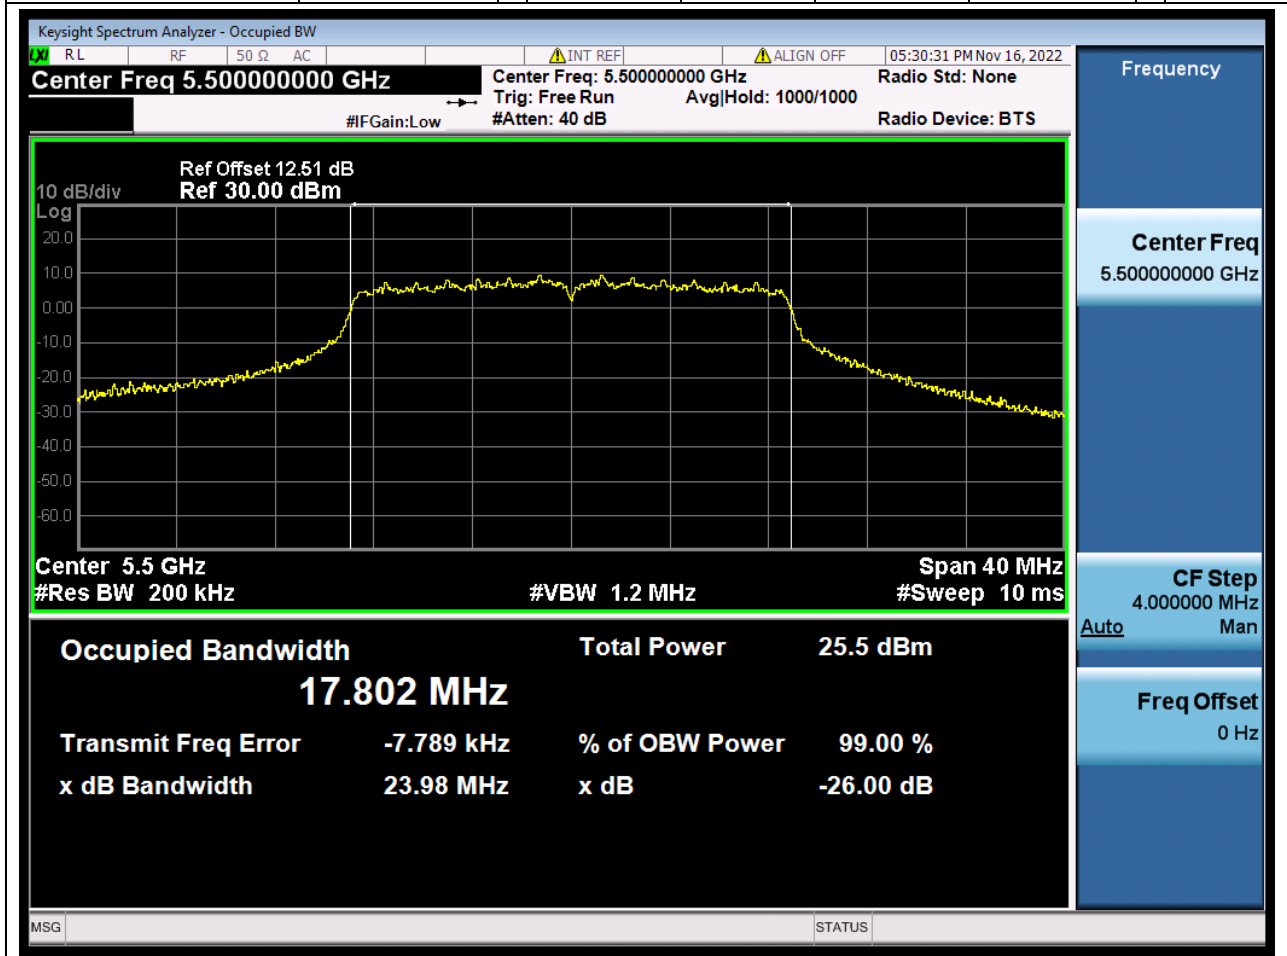

32. 802.11n_20M_U-NII-2C_L

32.1. A.2.2-99% Bandwidth(NTNV)

Center Frequency (MHz)	OBW Power (%)	RBW (MHz)	Detector	Limit (MHz)	OBW (MHz)	Verdict
5500	99	0.2	Peak	0	17.801874	N/A