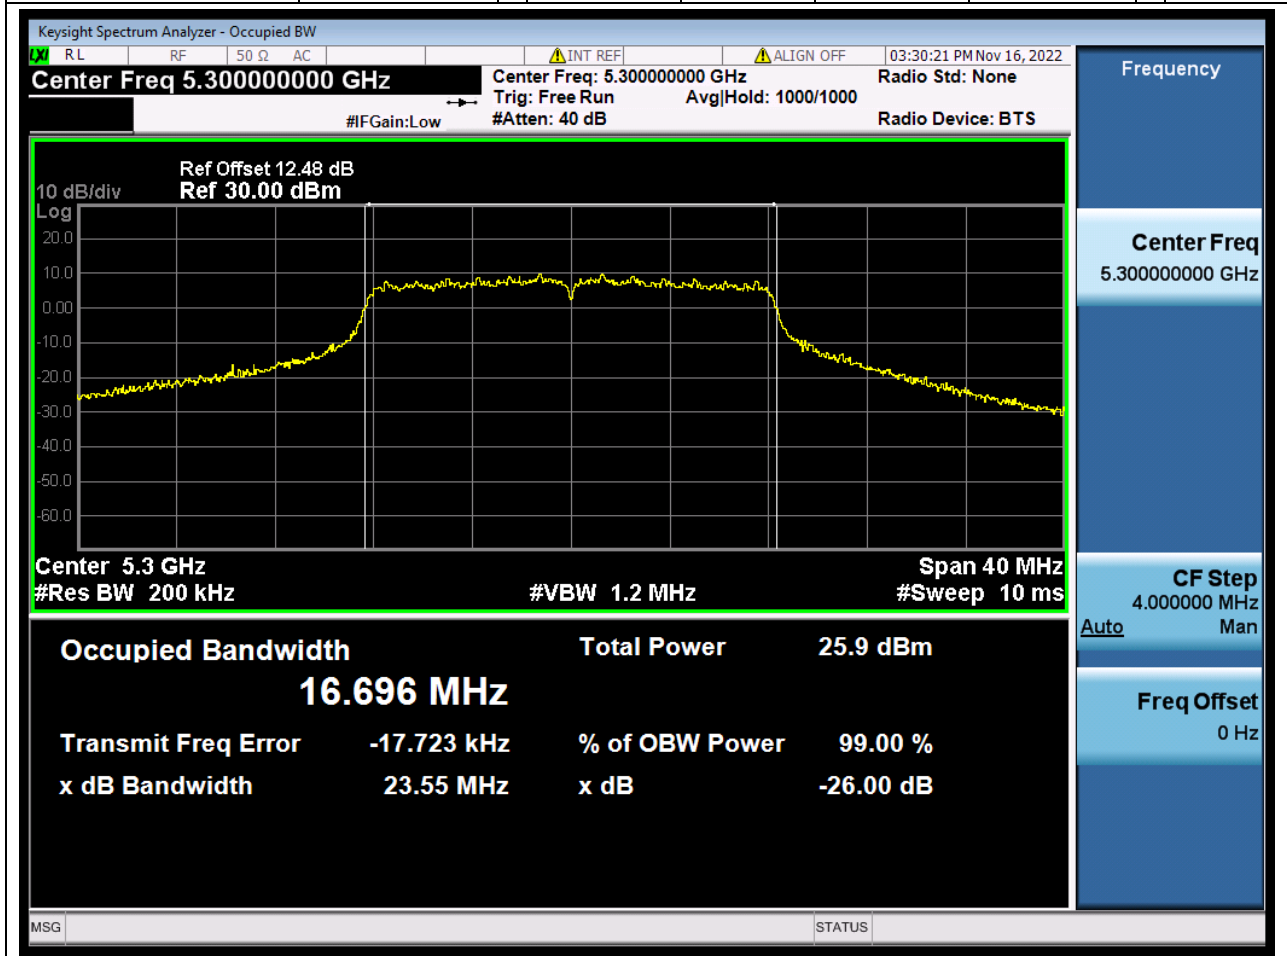

16. 802.11a_20M_U-NII-2A_M

16.1. A.2.2-99% Bandwidth(NTNV)

Center Frequency (MHz)	OBW Power (%)	RBW (MHz)	Detector	Limit (MHz)	OBW (MHz)	Verdict
5300	99	0.2	Peak	0	16.695989	N/A