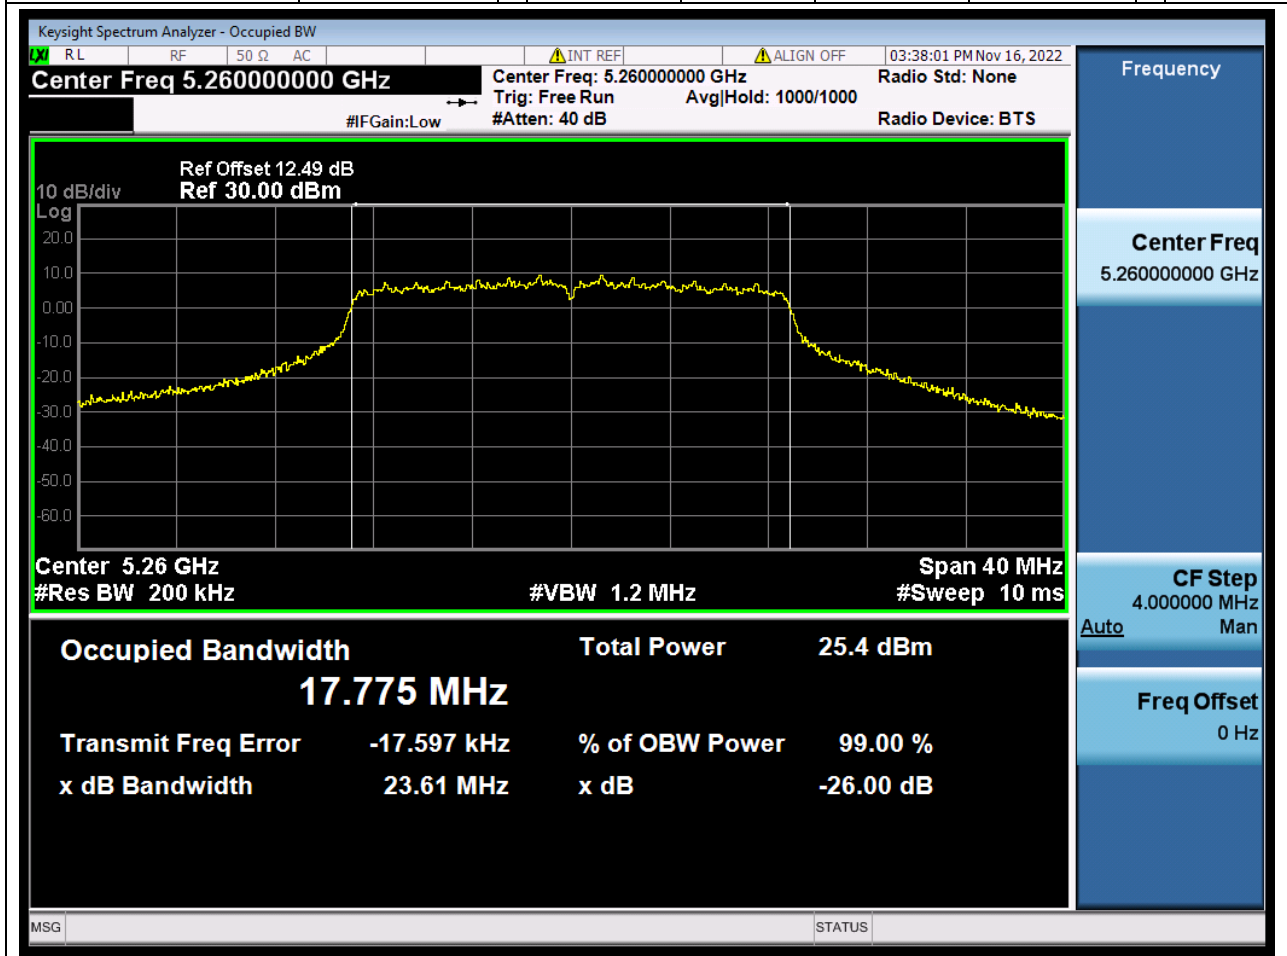

18. 802.11n_20M_U-NII-2A_L

18.1. A.2.2-99% Bandwidth(NTNV)

Center Frequency (MHz)	OBW Power (%)	RBW (MHz)	Detector	Limit (MHz)	OBW (MHz)	Verdict
5260	99	0.2	Peak	0	17.775307	N/A