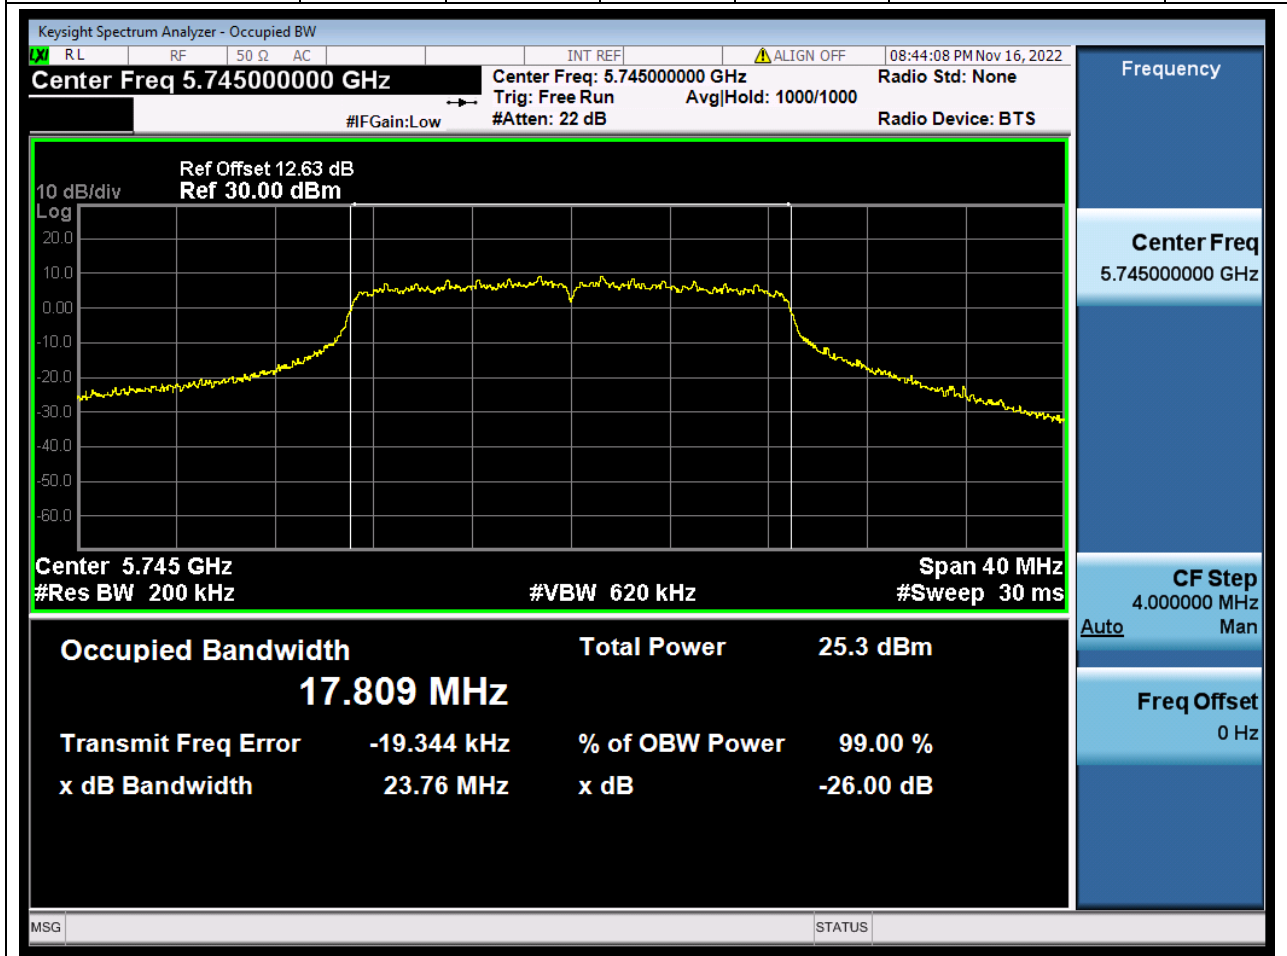

54. 802.11ac_20M_U-NII-3_L

54.1. A.2-26dB Bandwidth(NTNV)

Center Frequency (MHz)	XdB Down	RBW (MHz)	Detector	Limit (MHz)	XdB BandWidth (MHz)	Verdict
5745	26	0.2	Peak	0	23.757195	N/A