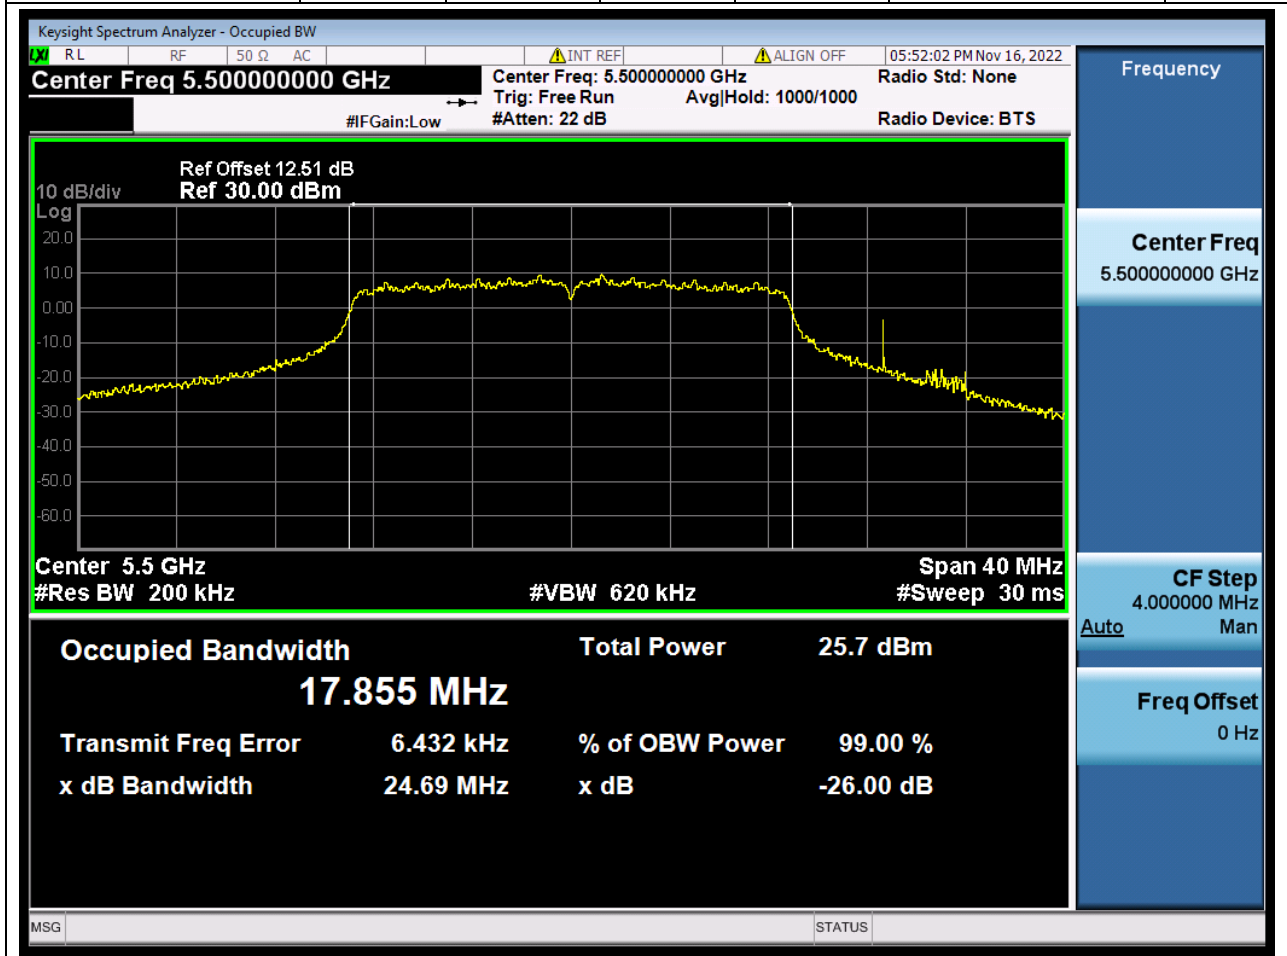

38. 802.11ac_20M_U-NII-2C_L

38.1. A.2-26dB Bandwidth(NTNV)

Center Frequency (MHz)	XdB Down	RBW (MHz)	Detector	Limit (MHz)	XdB BandWidth (MHz)	Verdict
5500	26	0.2	Peak	0	24.685876	N/A