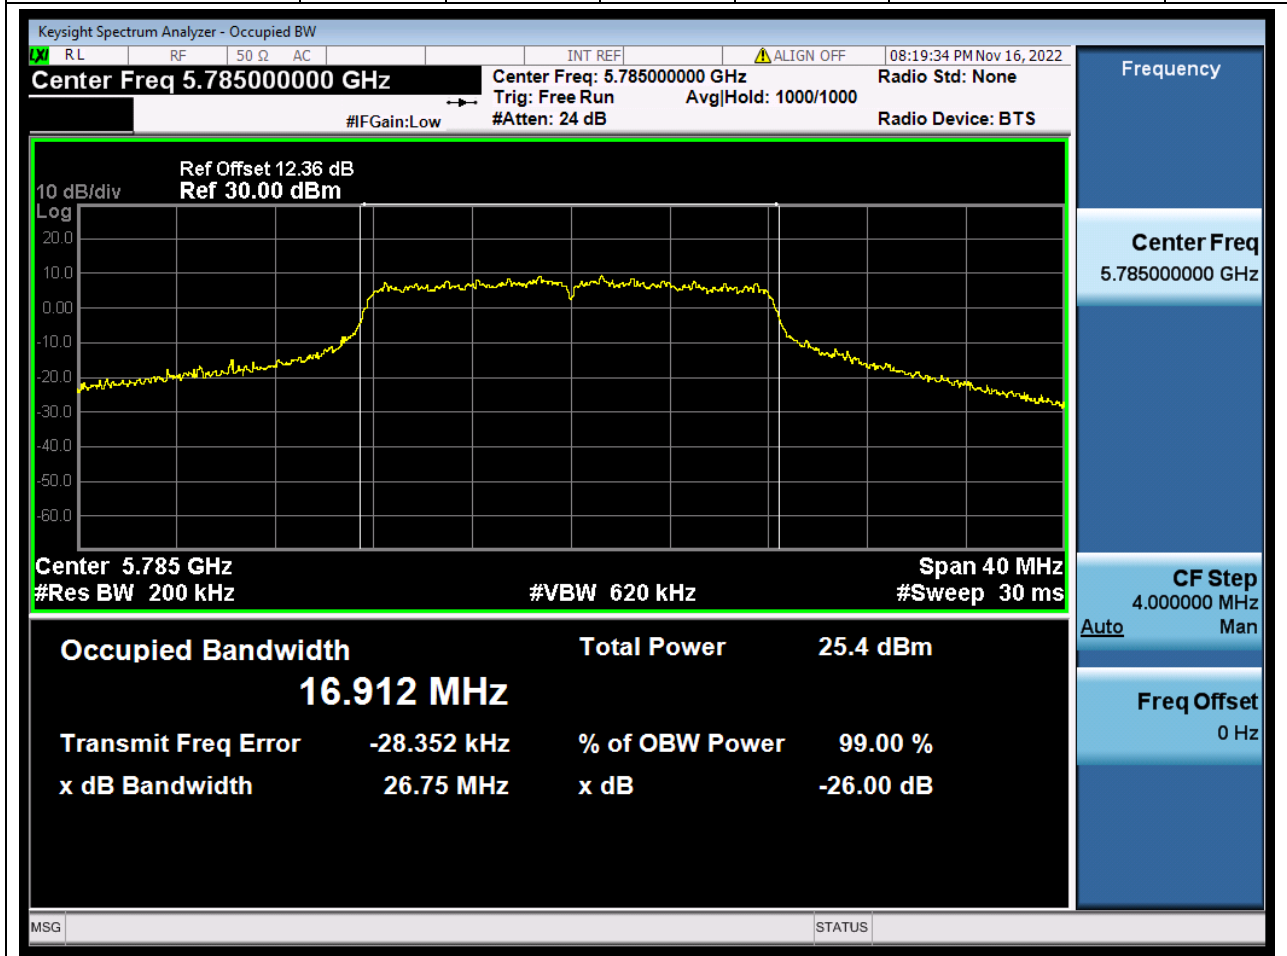

47. 802.11a_20M_U-NII-3_M

47.1. A.2-26dB Bandwidth(NTNV)

Center Frequency (MHz)	XdB Down	RBW (MHz)	Detector	Limit (MHz)	XdB BandWidth (MHz)	Verdict
5785	26	0.2	Peak	0	26.752508	N/A