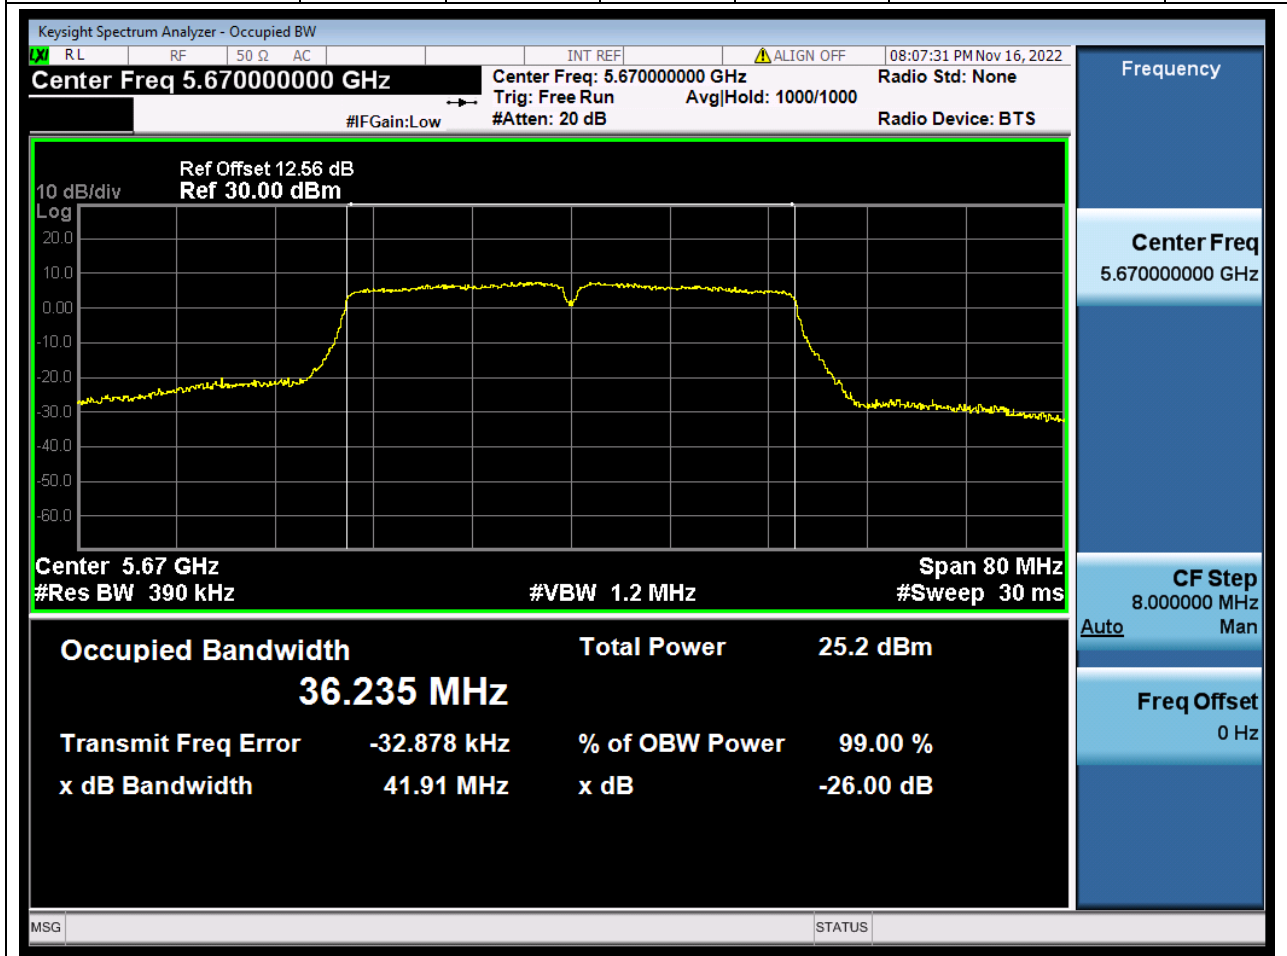

43. 802.11ac_40M_U-NII-2C_H

43.1. A.2-26dB Bandwidth(NTNV)

Center Frequency (MHz)	XdB Down	RBW (MHz)	Detector	Limit (MHz)	XdB BandWidth (MHz)	Verdict
5670	26	0.39	Peak	0	41.912628	N/A