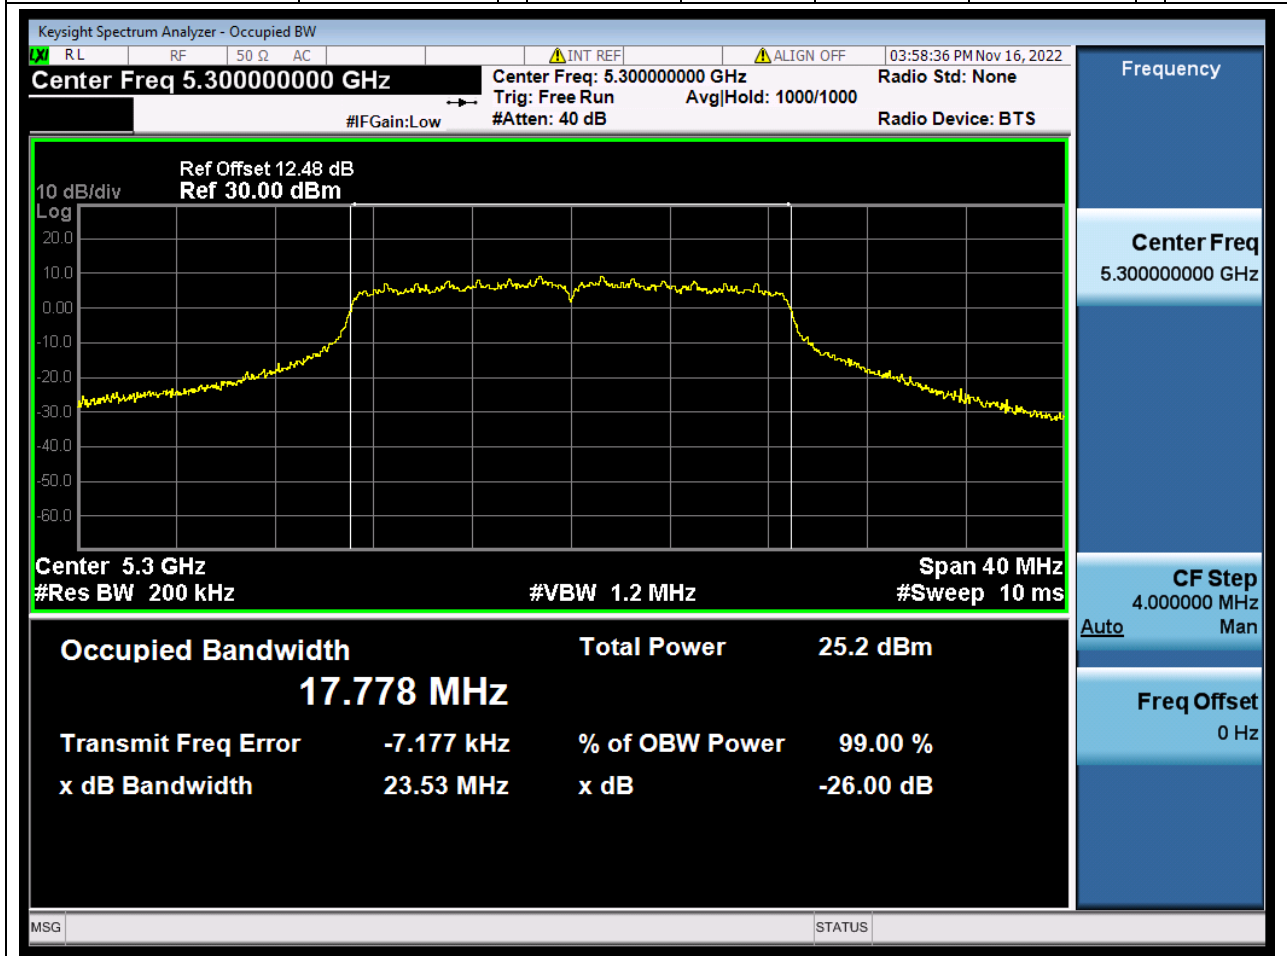

24. 802.11ac_20M_U-NII-2A_M

24.1. A.2.2-99% Bandwidth(NTNV)

Center Frequency (MHz)	OBW Power (%)	RBW (MHz)	Detector	Limit (MHz)	OBW (MHz)	Verdict
5300	99	0.2	Peak	0	17.778223	N/A