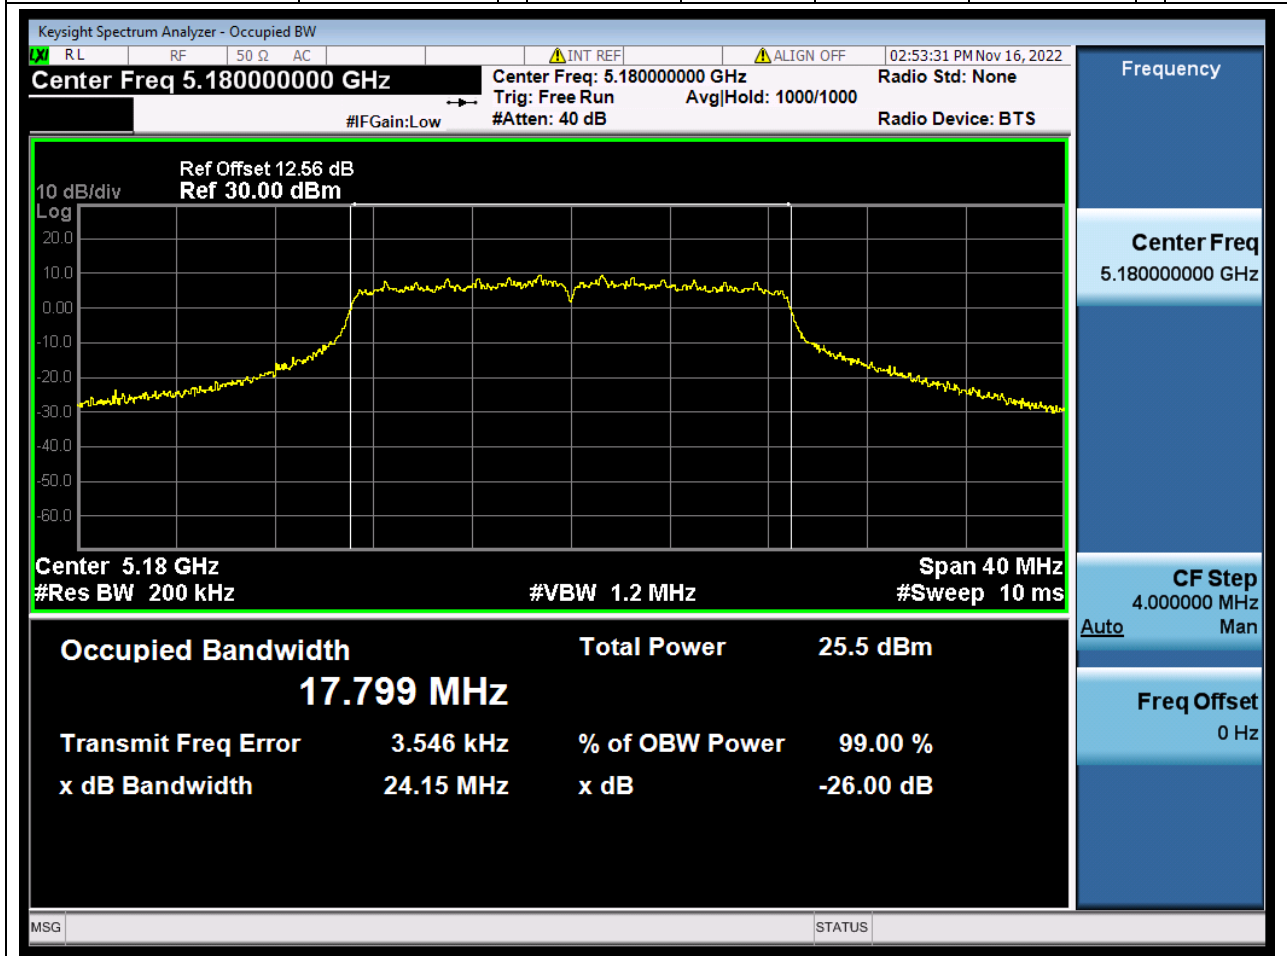

4. 802.11n_20M_U-NII-1_L

4.1. A.2.2-99% Bandwidth(NTNV)

Center Frequency (MHz)	OBW Power (%)	RBW (MHz)	Detector	Limit (MHz)	OBW (MHz)	Verdict
5180	99	0.2	Peak	0	17.798868	N/A