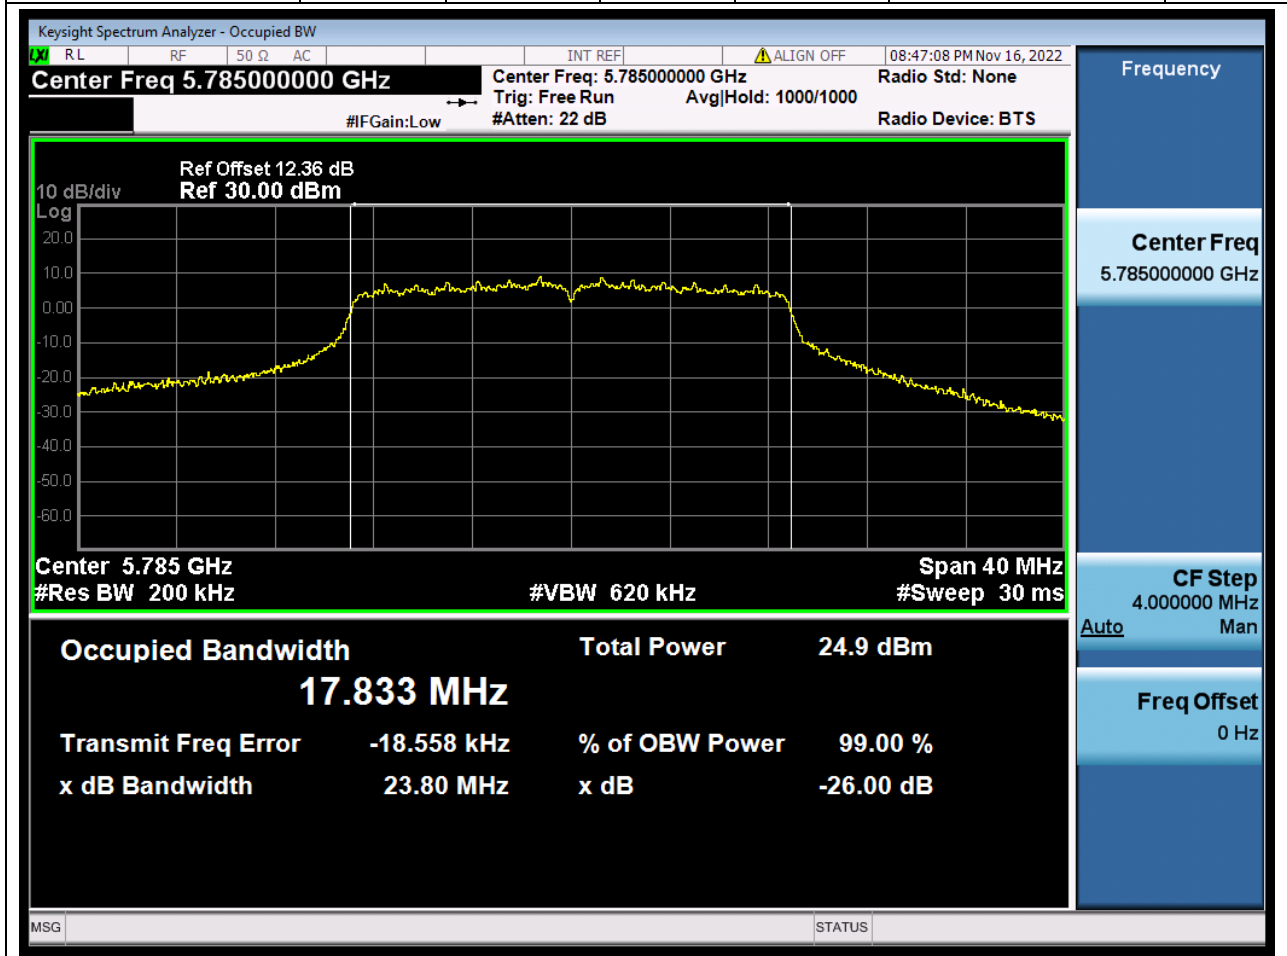

55. 802.11ac_20M_U-NII-3_M

55.1. A.2-26dB Bandwidth(NTNV)

Center Frequency (MHz)	XdB Down	RBW (MHz)	Detector	Limit (MHz)	XdB BandWidth (MHz)	Verdict
5785	26	0.2	Peak	0	23.799596	N/A