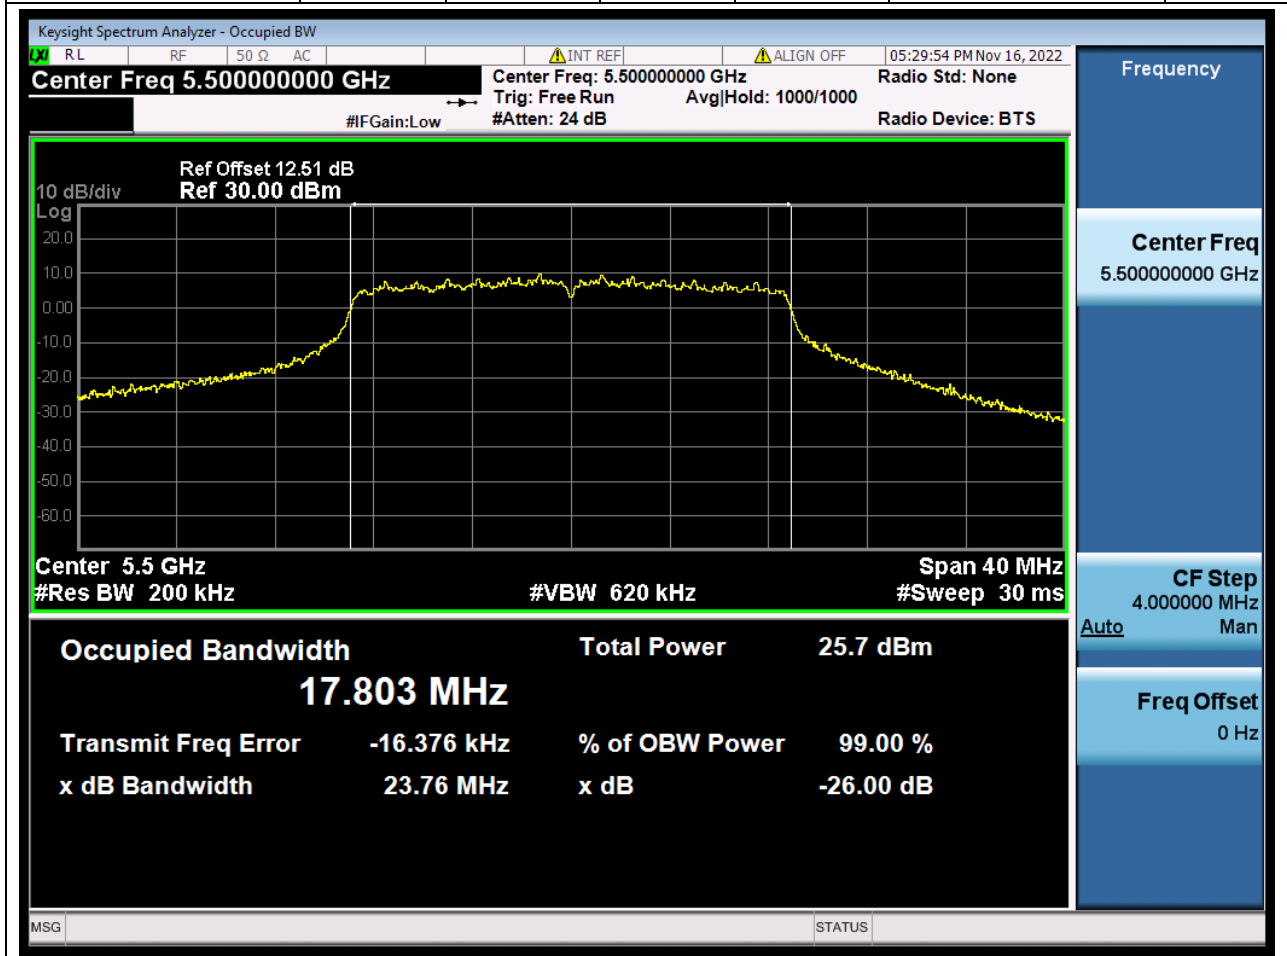

32. 802.11n_20M_U-NII-2C_L

32.1. A.2-26dB Bandwidth(NTNV)

Center Frequency (MHz)	XdB Down	RBW (MHz)	Detector	Limit (MHz)	XdB BandWidth (MHz)	Verdict
5500	26	0.2	Peak	0	23.762134	N/A