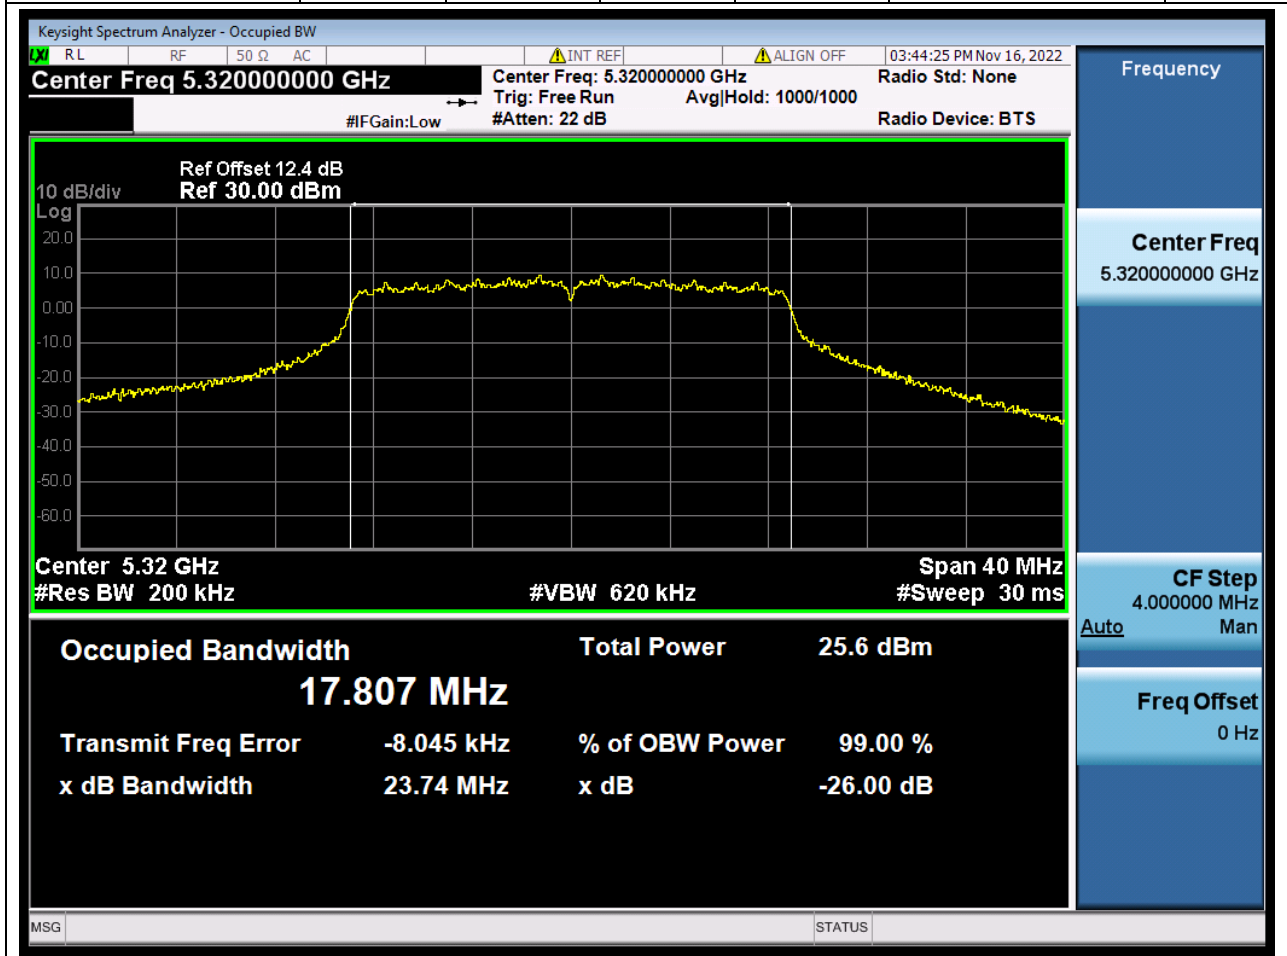

20. 802.11n_20M_U-NII-2A_H

20.1. A.2-26dB Bandwidth(NTNV)

Center Frequency (MHz)	XdB Down	RBW (MHz)	Detector	Limit (MHz)	XdB BandWidth (MHz)	Verdict
5320	26	0.2	Peak	0	23.735556	N/A