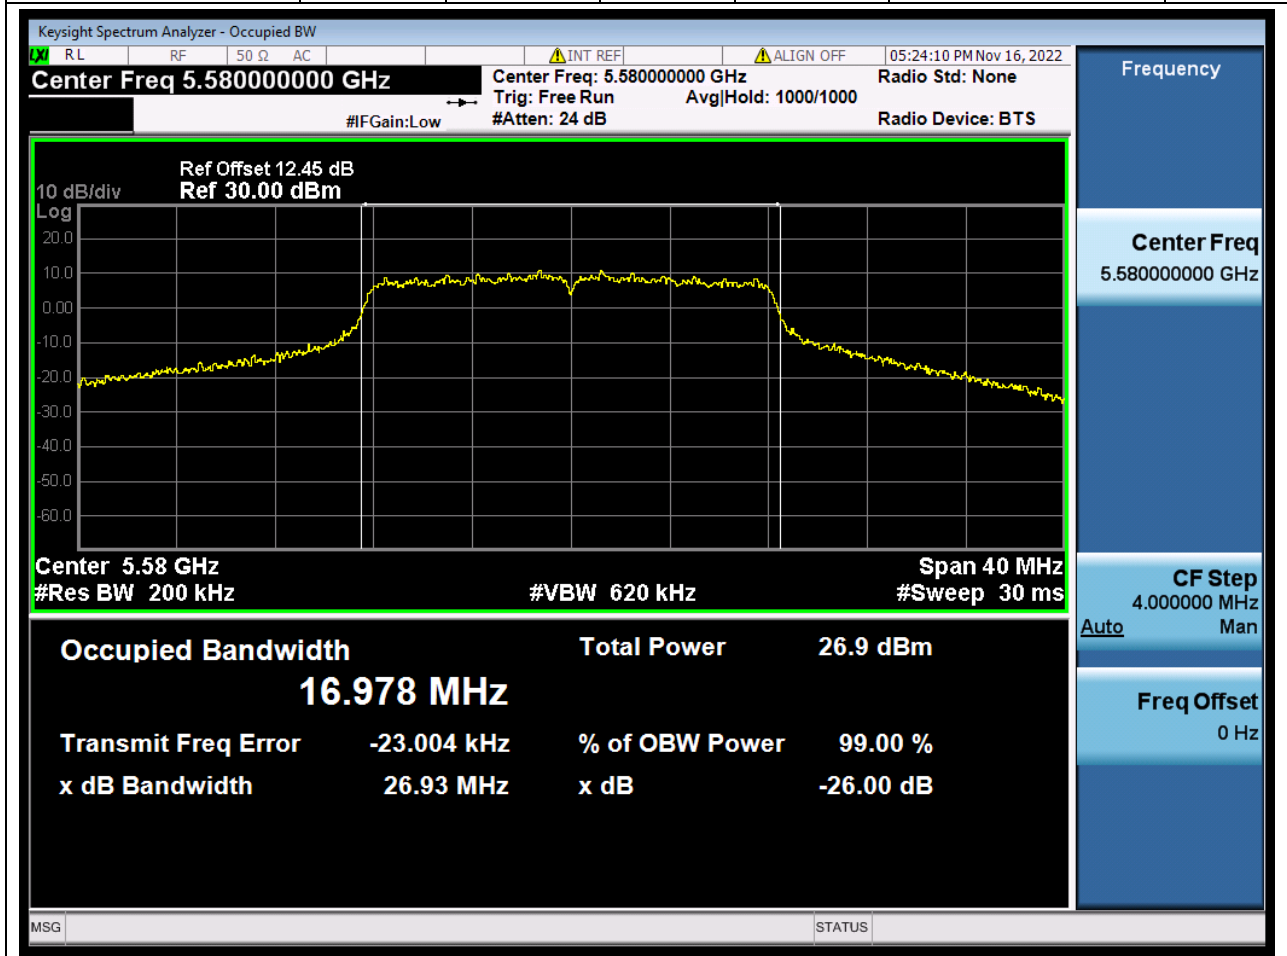

30. 802.11a_20M_U-NII-2C_M

30.1. A.2-26dB Bandwidth(NTNV)

Center Frequency (MHz)	XdB Down	RBW (MHz)	Detector	Limit (MHz)	XdB BandWidth (MHz)	Verdict
5580	26	0.2	Peak	0	26.926875	N/A