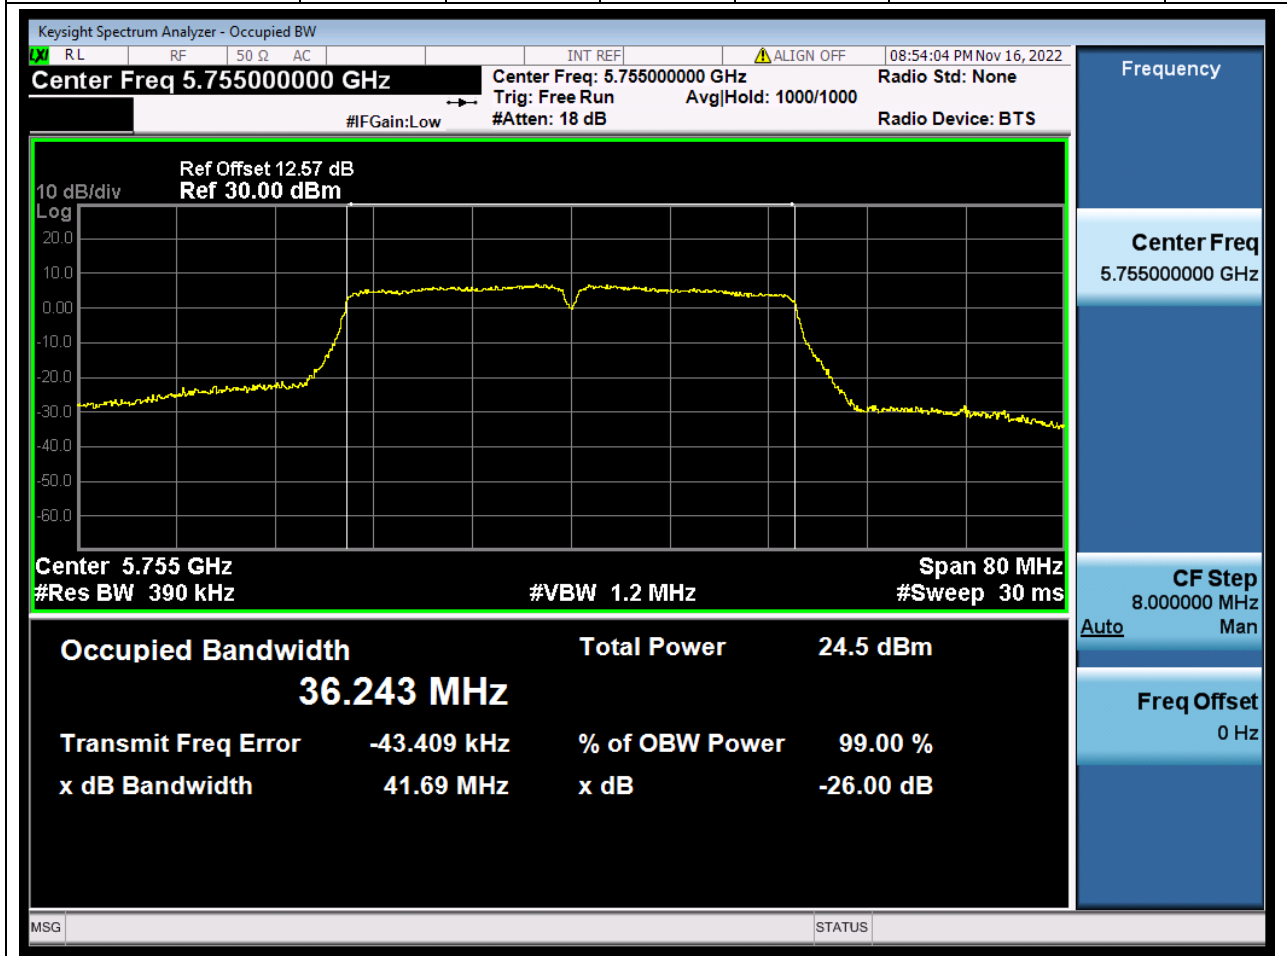

57. 802.11ac_40M_U-NII-3_L

57.1. A.2-26dB Bandwidth(NTNV)

Center Frequency (MHz)	XdB Down	RBW (MHz)	Detector	Limit (MHz)	XdB BandWidth (MHz)	Verdict
5755	26	0.39	Peak	0	41.68734	N/A