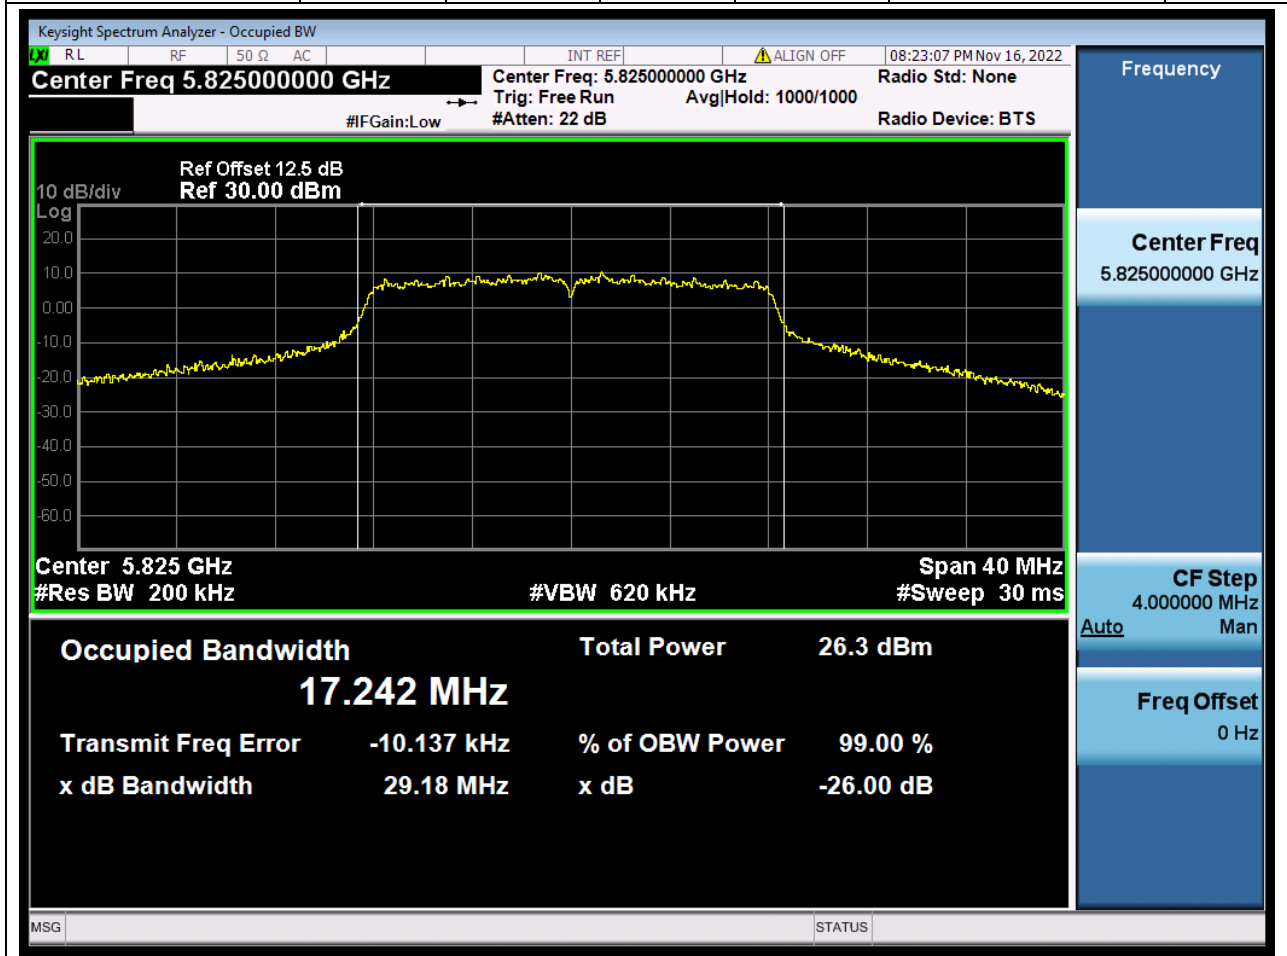

48. 802.11a_20M_U-NII-3_H

48.1. A.2-26dB Bandwidth(NTNV)

Center Frequency (MHz)	XdB Down	RBW (MHz)	Detector	Limit (MHz)	XdB BandWidth (MHz)	Verdict
5825	26	0.2	Peak	0	29.183913	N/A