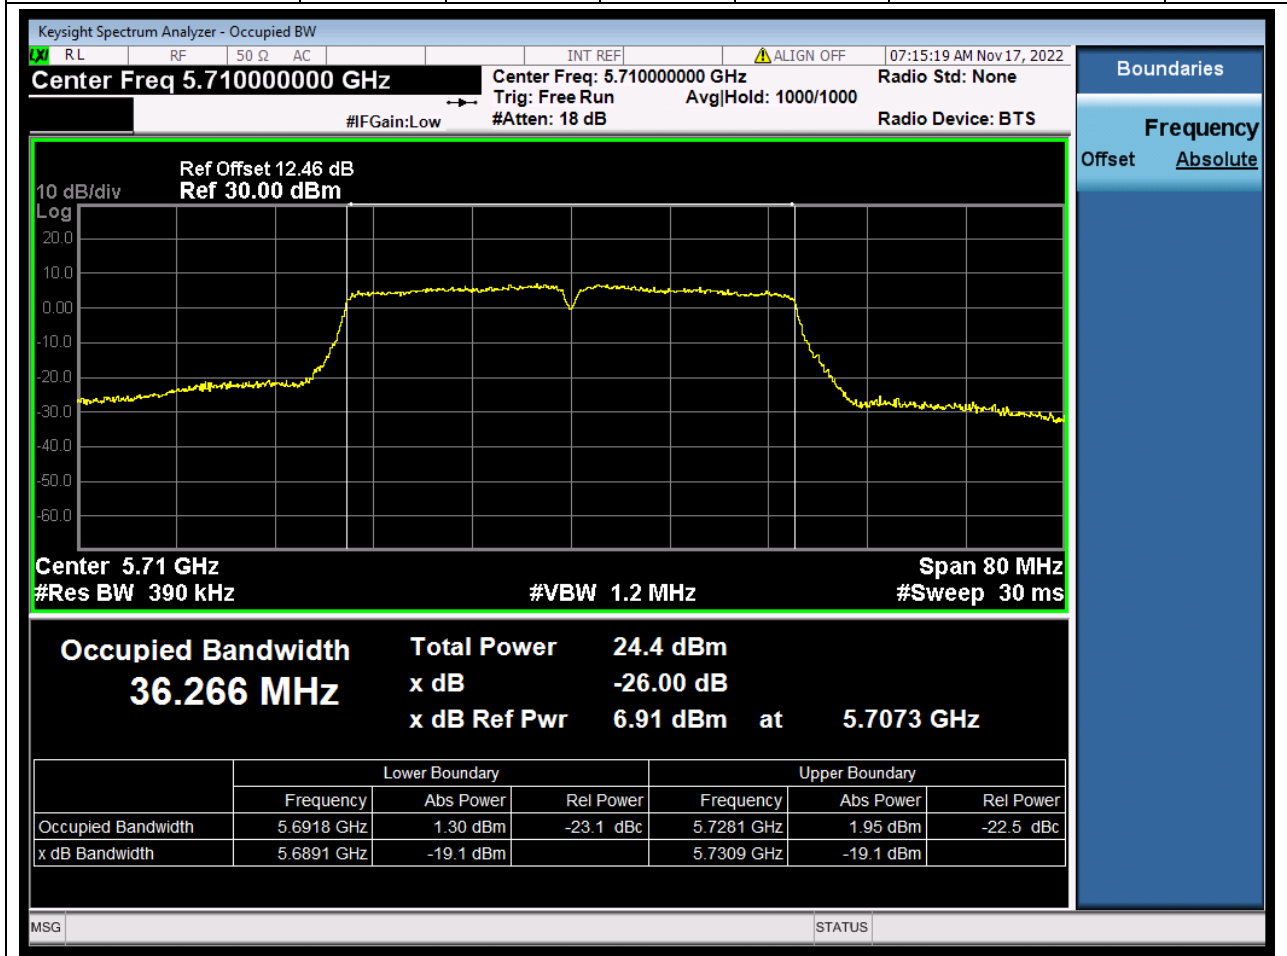

62. 802.11n_40M_U-NII-2C_CH142

62.1. A.2-26dB Bandwidth(NTNV)

Center Frequency (MHz)	XdB Down	RBW (MHz)	Detector	Limit (MHz)	XdB BandWidth (MHz)	Verdict
5710	26	0.39	Peak	0	41.77772	N/A