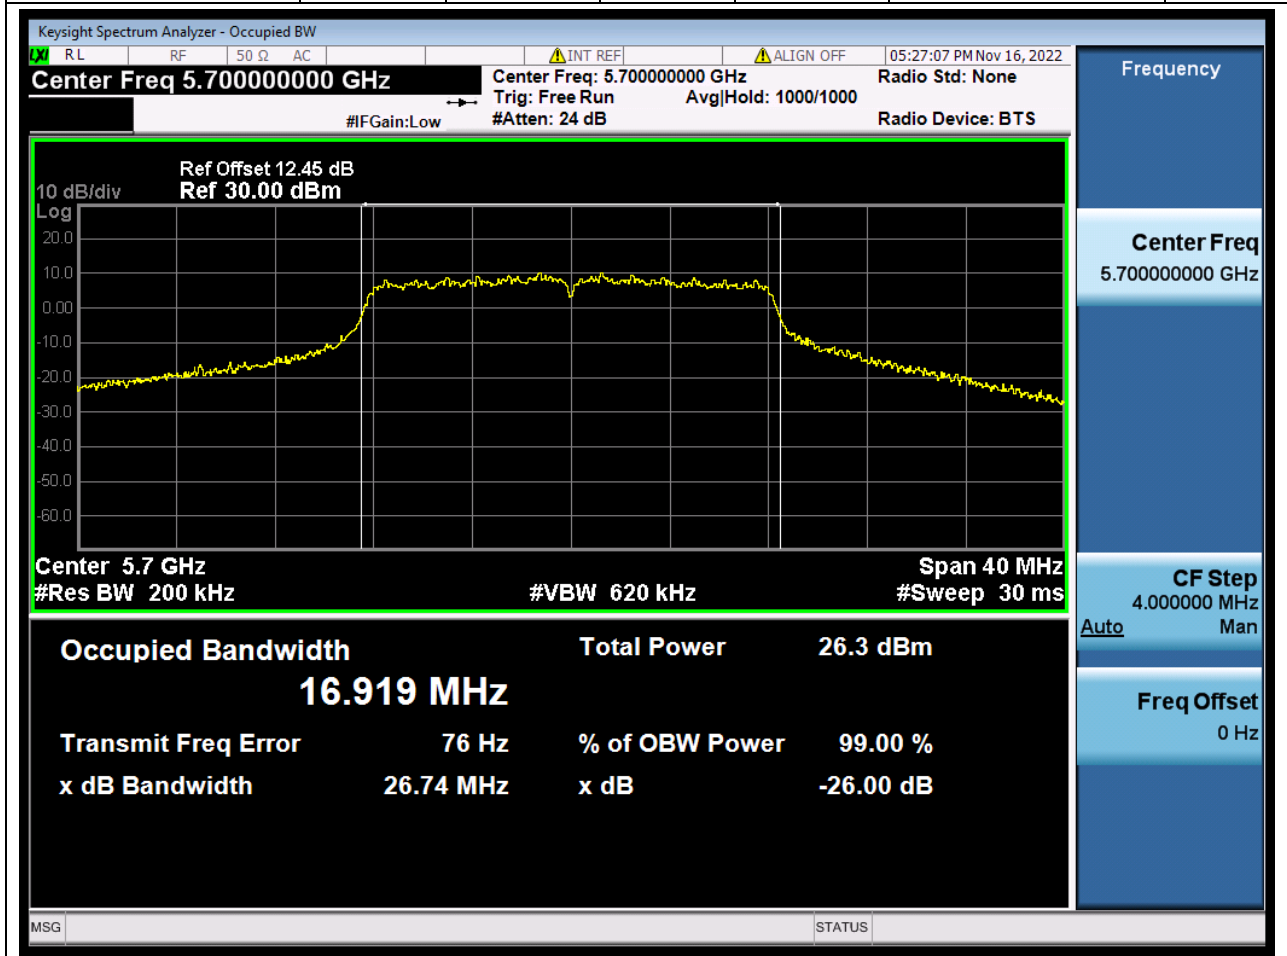

31. 802.11a_20M_U-NII-2C_H

31.1. A.2-26dB Bandwidth(NTNV)

Center Frequency (MHz)	XdB Down	RBW (MHz)	Detector	Limit (MHz)	XdB BandWidth (MHz)	Verdict
5700	26	0.2	Peak	0	26.739843	N/A