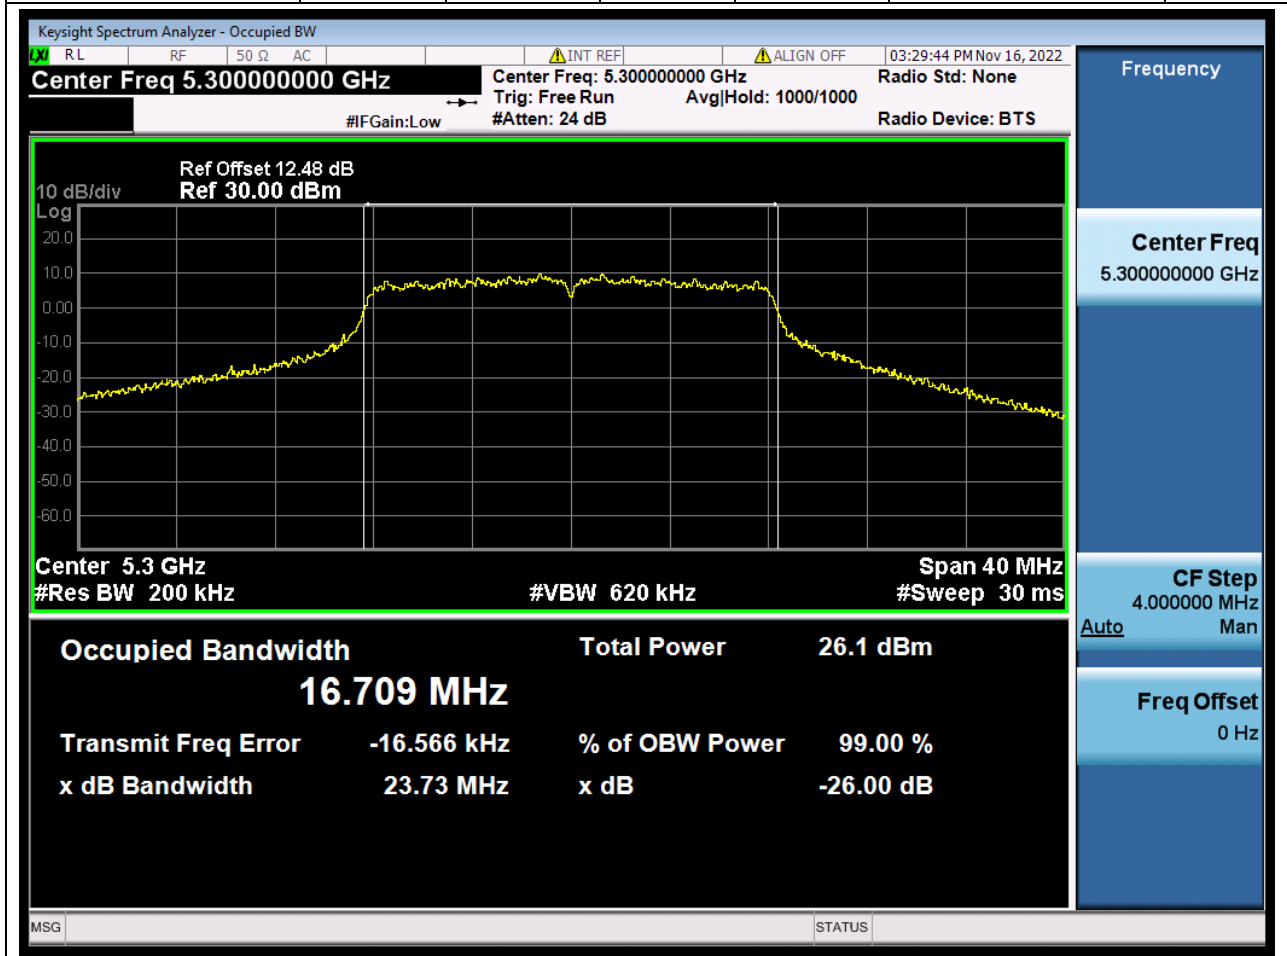

16. 802.11a_20M_U-NII-2A_M

16.1. A.2-26dB Bandwidth(NTNV)

Center Frequency (MHz)	XdB Down	RBW (MHz)	Detector	Limit (MHz)	XdB BandWidth (MHz)	Verdict
5300	26	0.2	Peak	0	23.733323	N/A