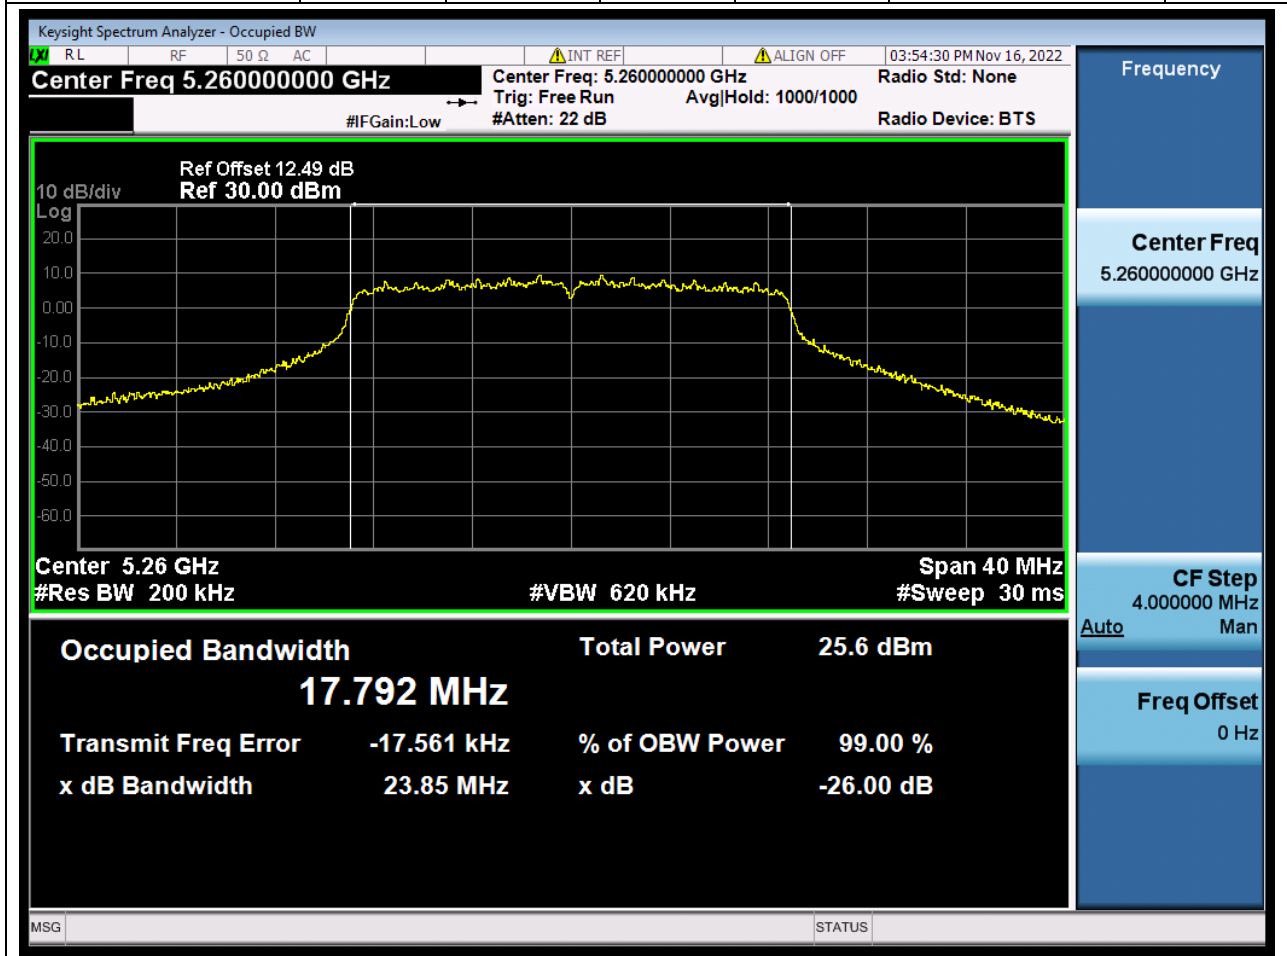

23. 802.11ac_20M_U-NII-2A_L

23.1. A.2-26dB Bandwidth(NTNV)

Center Frequency (MHz)	XdB Down	RBW (MHz)	Detector	Limit (MHz)	XdB BandWidth (MHz)	Verdict
5260	26	0.2	Peak	0	23.853144	N/A