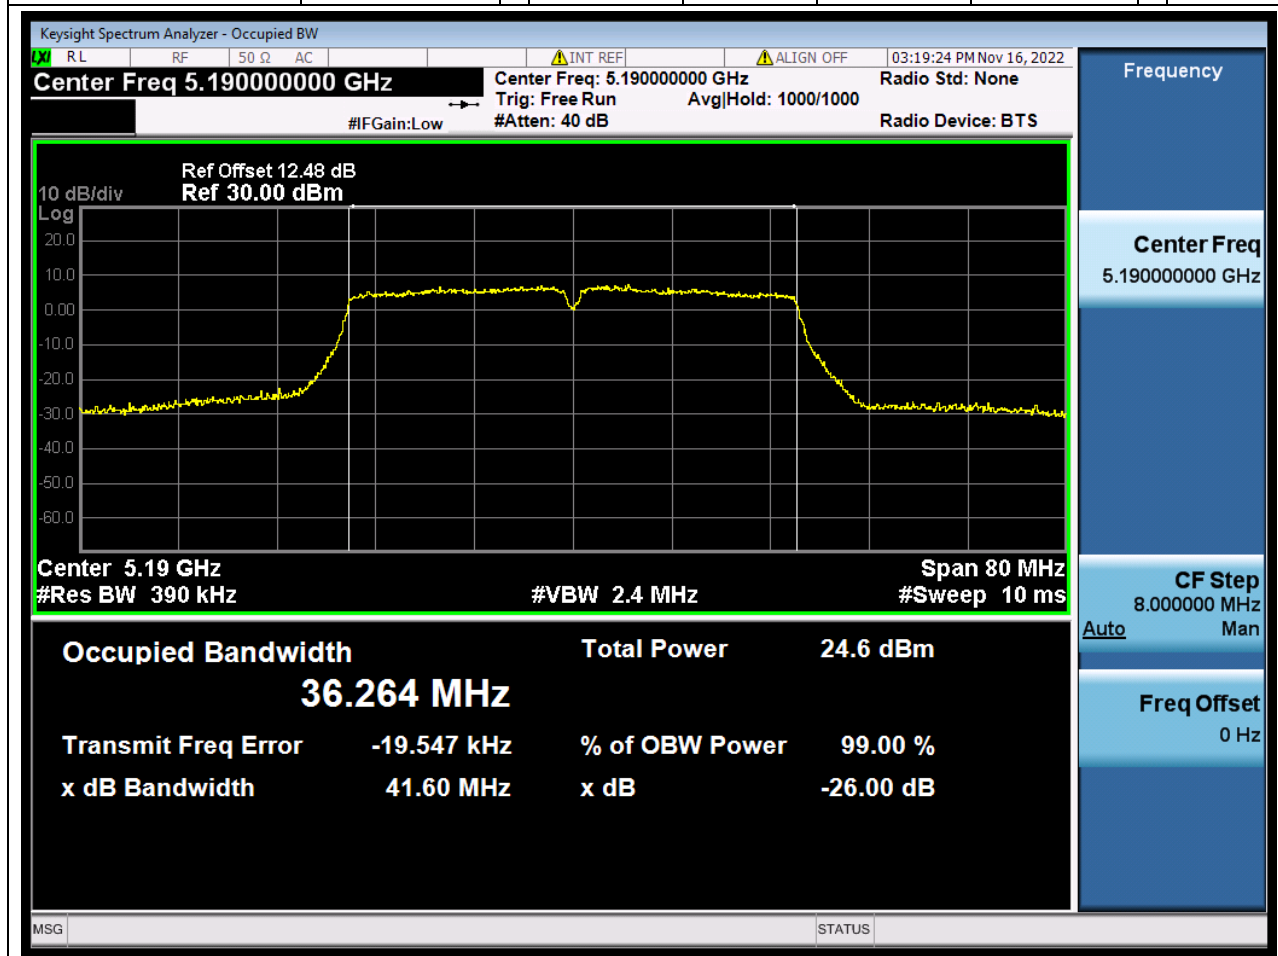

12. 802.11ac_40M_U-NII-1_L

12.1. A.2.2-99% Bandwidth(NTNV)

Center Frequency (MHz)	OBW Power (%)	RBW (MHz)	Detector	Limit (MHz)	OBW (MHz)	Verdict
5190	99	0.39	Peak	0	36.264107	N/A