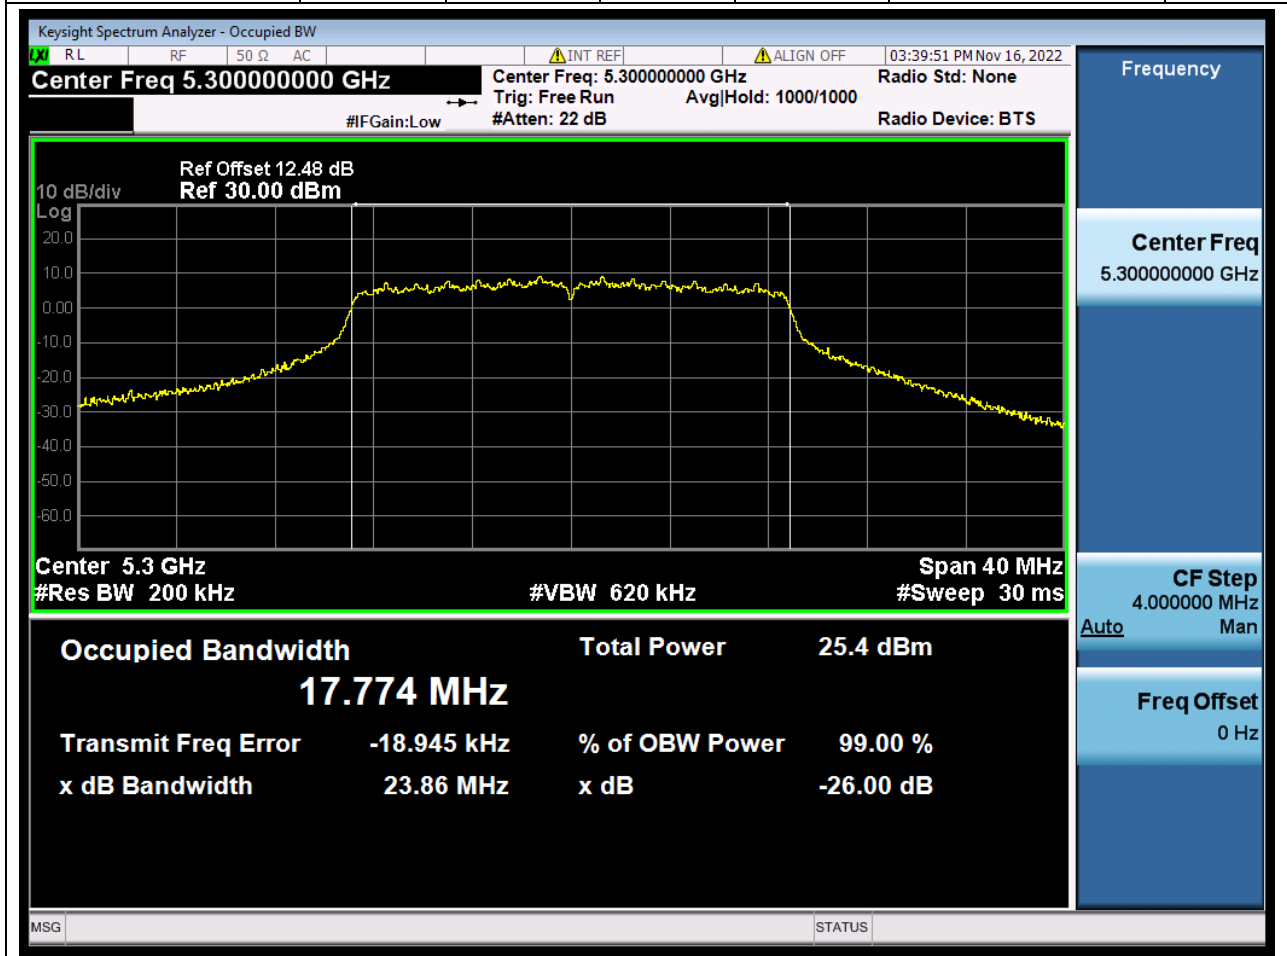

19. 802.11n_20M_U-NII-2A_M

19.1. A.2-26dB Bandwidth(NTNV)

Center Frequency (MHz)	XdB Down	RBW (MHz)	Detector	Limit (MHz)	XdB BandWidth (MHz)	Verdict
5300	26	0.2	Peak	0	23.86013	N/A