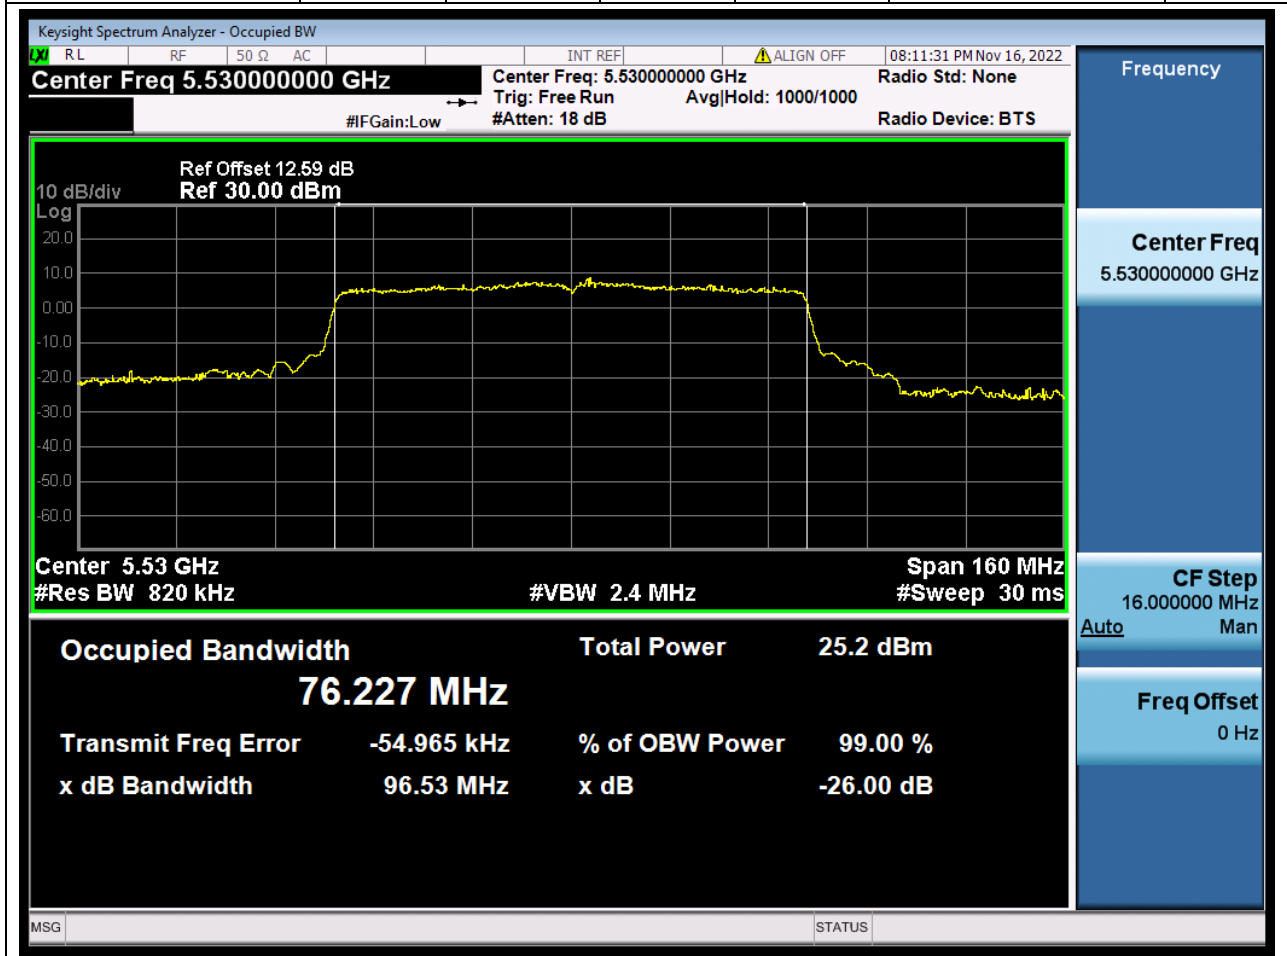

44. 802.11ac_80M_U-NII-2C_L

44.1. A.2-26dB Bandwidth(NTNV)

Center Frequency (MHz)	XdB Down	RBW (MHz)	Detector	Limit (MHz)	XdB BandWidth (MHz)	Verdict
5530	26	0.82	Peak	0	96.532743	N/A