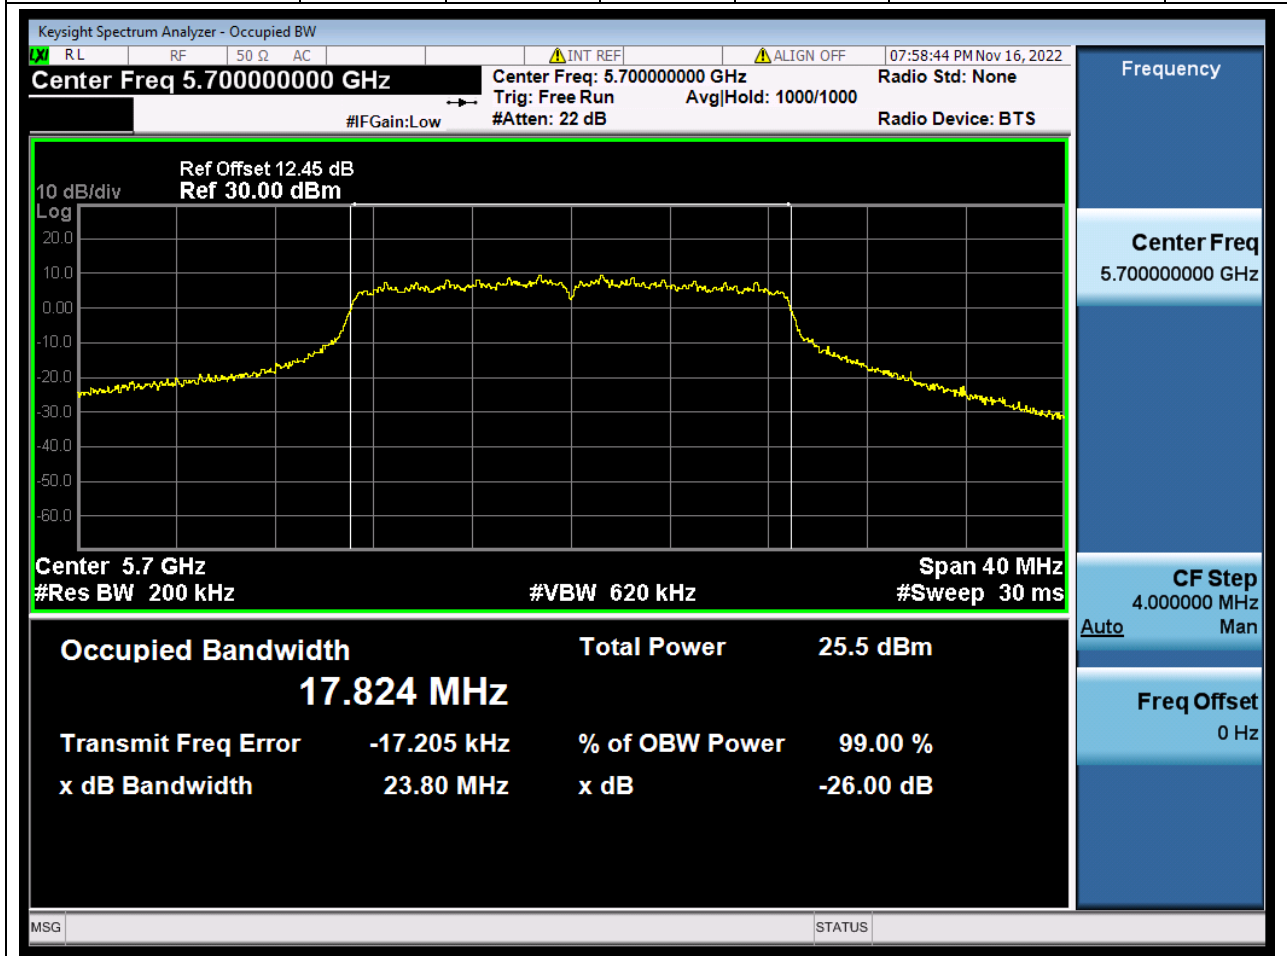

40. 802.11ac_20M_U-NII-2C_H

40.1. A.2-26dB Bandwidth(NTNV)

Center Frequency (MHz)	XdB Down	RBW (MHz)	Detector	Limit (MHz)	XdB BandWidth (MHz)	Verdict
5700	26	0.2	Peak	0	23.804107	N/A