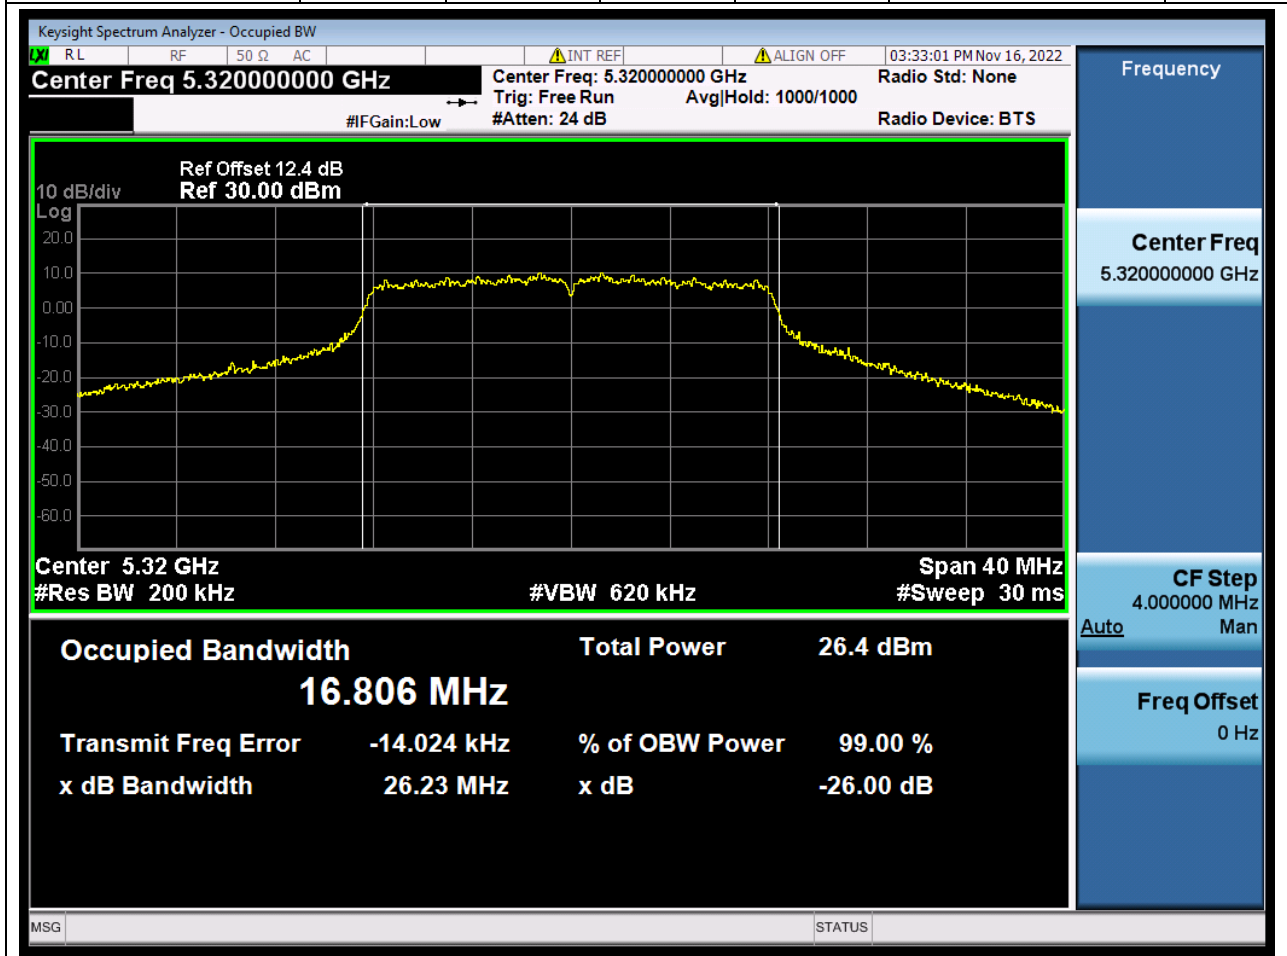

17. 802.11a_20M_U-NII-2A_H

17.1. A.2-26dB Bandwidth(NTNV)

Center Frequency (MHz)	XdB Down	RBW (MHz)	Detector	Limit (MHz)	XdB BandWidth (MHz)	Verdict
5320	26	0.2	Peak	0	26.229493	N/A