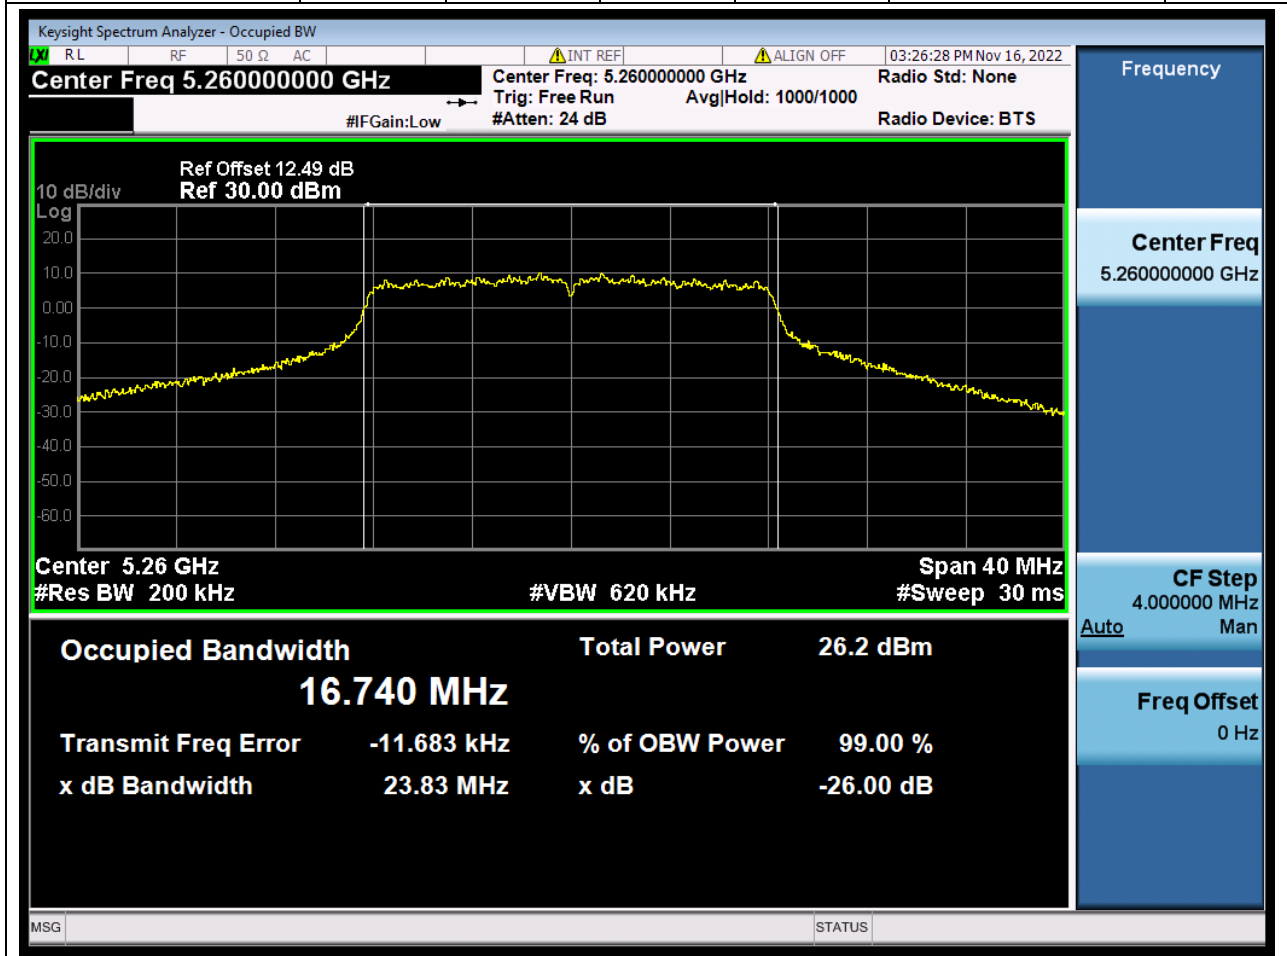

15. 802.11a_20M_U-NII-2A_L

15.1. A.2-26dB Bandwidth(NTNV)

Center Frequency (MHz)	XdB Down	RBW (MHz)	Detector	Limit (MHz)	XdB BandWidth (MHz)	Verdict
5260	26	0.2	Peak	0	23.832089	N/A