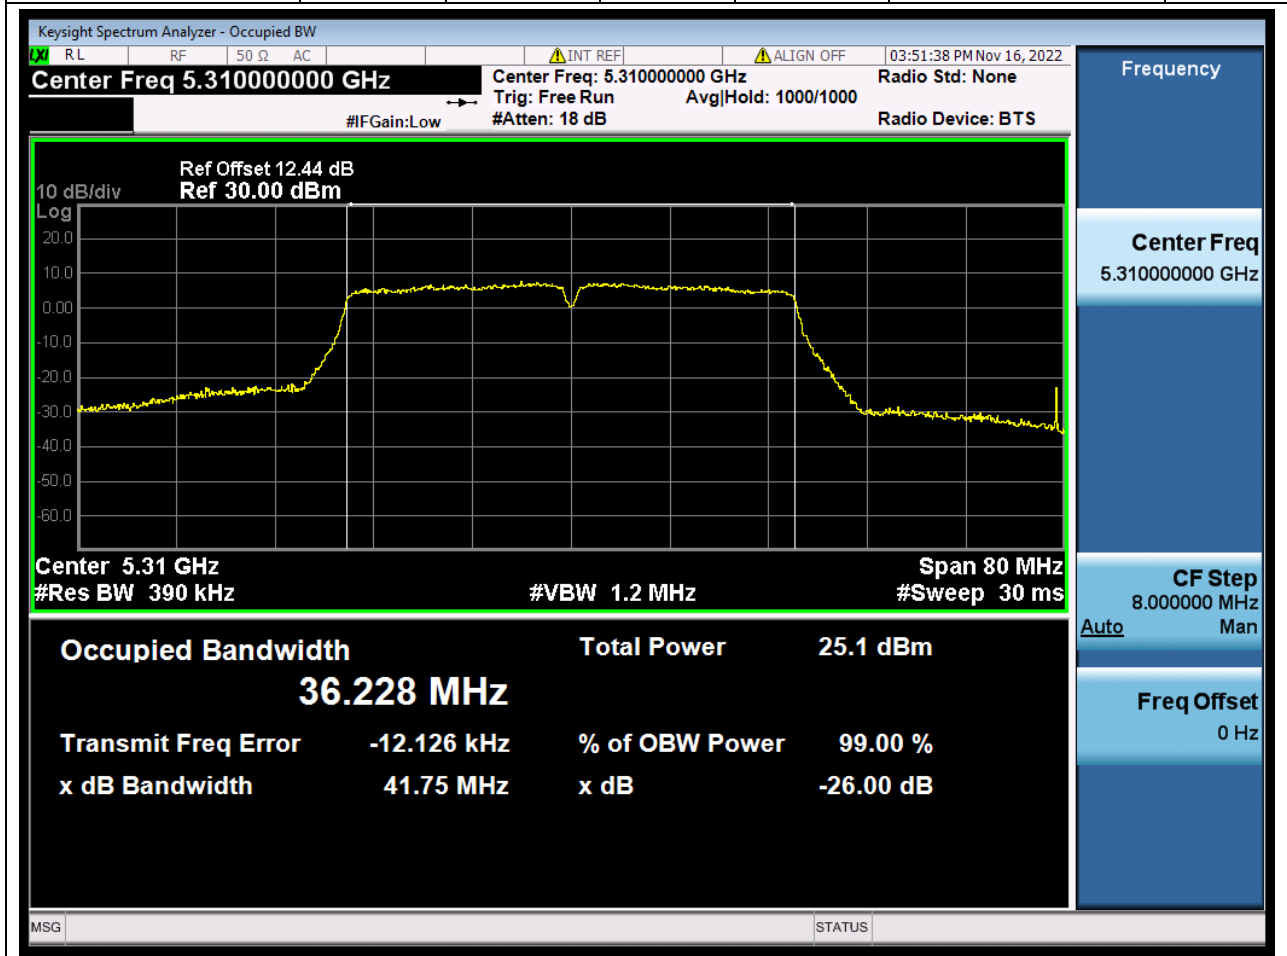

22. 802.11n_40M_U-NII-2A_H

22.1. A.2-26dB Bandwidth(NTNV)

Center Frequency (MHz)	XdB Down	RBW (MHz)	Detector	Limit (MHz)	XdB BandWidth (MHz)	Verdict
5310	26	0.39	Peak	0	41.753164	N/A