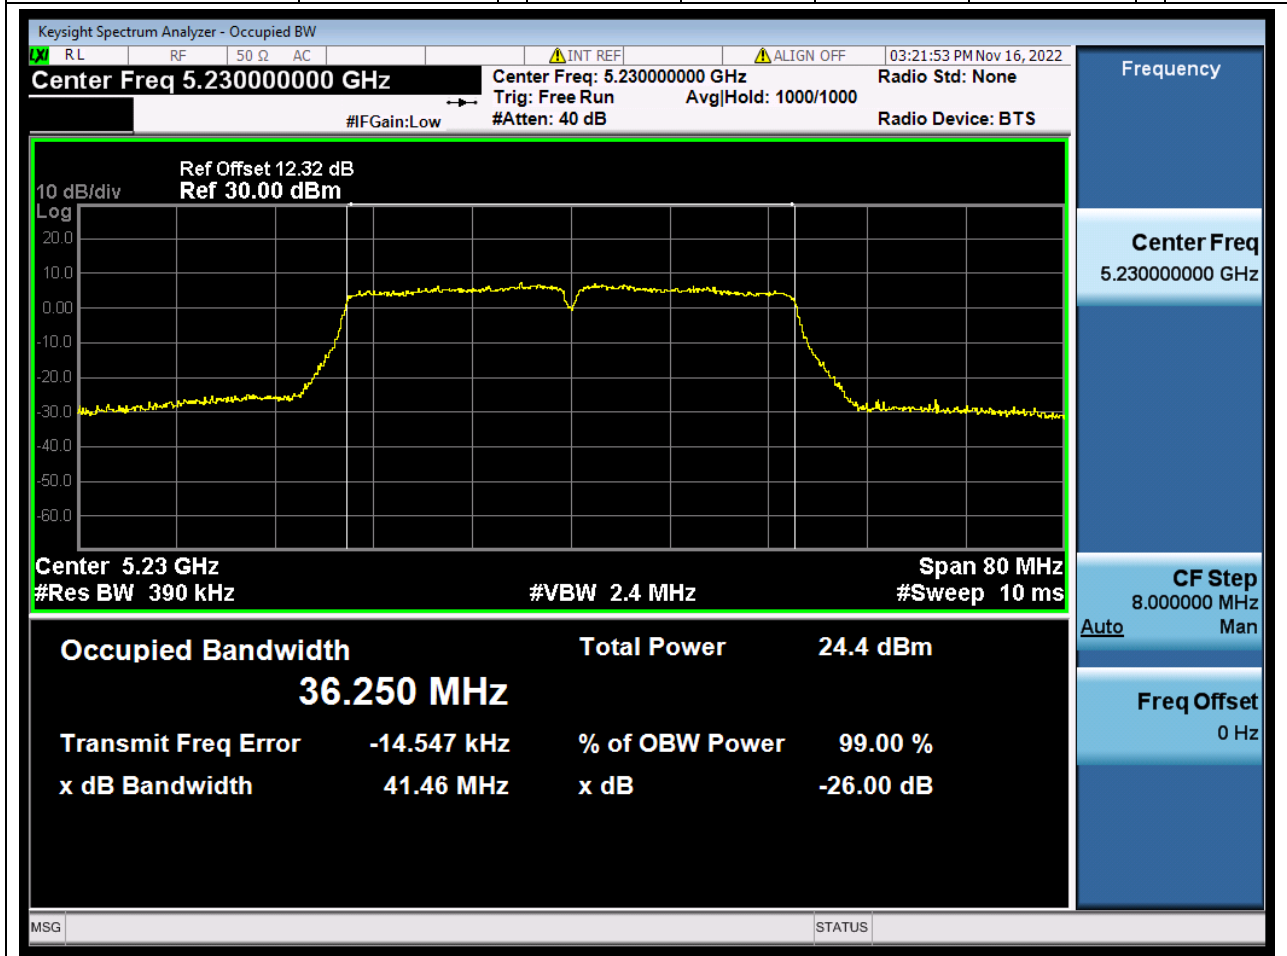

13. 802.11ac_40M_U-NII-1_H

13.1. A.2.2-99% Bandwidth(NTNV)

Center Frequency (MHz)	OBW Power (%)	RBW (MHz)	Detector	Limit (MHz)	OBW (MHz)	Verdict
5230	99	0.39	Peak	0	36.249828	N/A