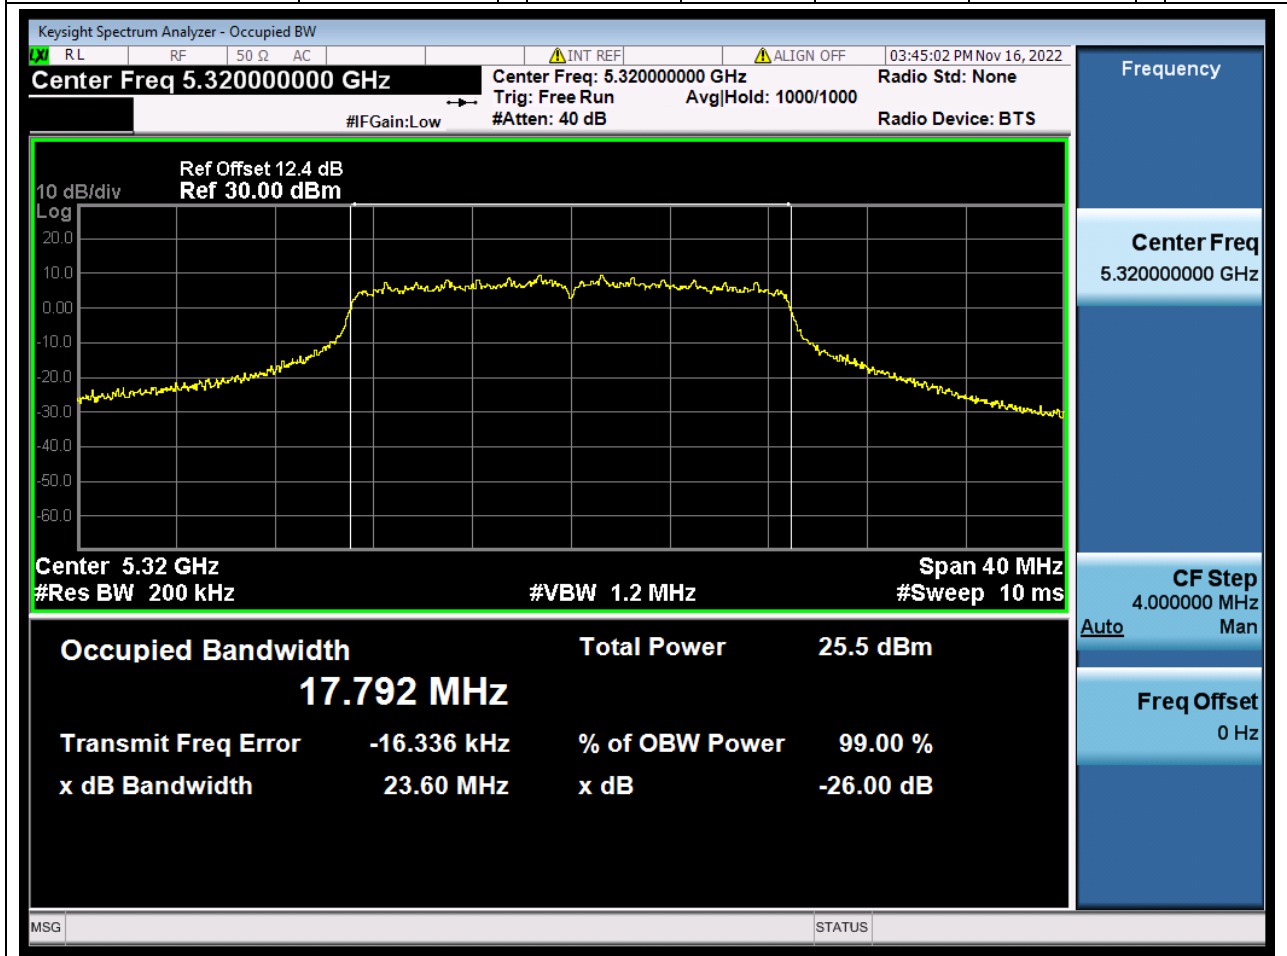

20. 802.11n_20M_U-NII-2A_H

20.1. A.2.2-99% Bandwidth(NTNV)

Center Frequency (MHz)	OBW Power (%)	RBW (MHz)	Detector	Limit (MHz)	OBW (MHz)	Verdict
5320	99	0.2	Peak	0	17.791676	N/A