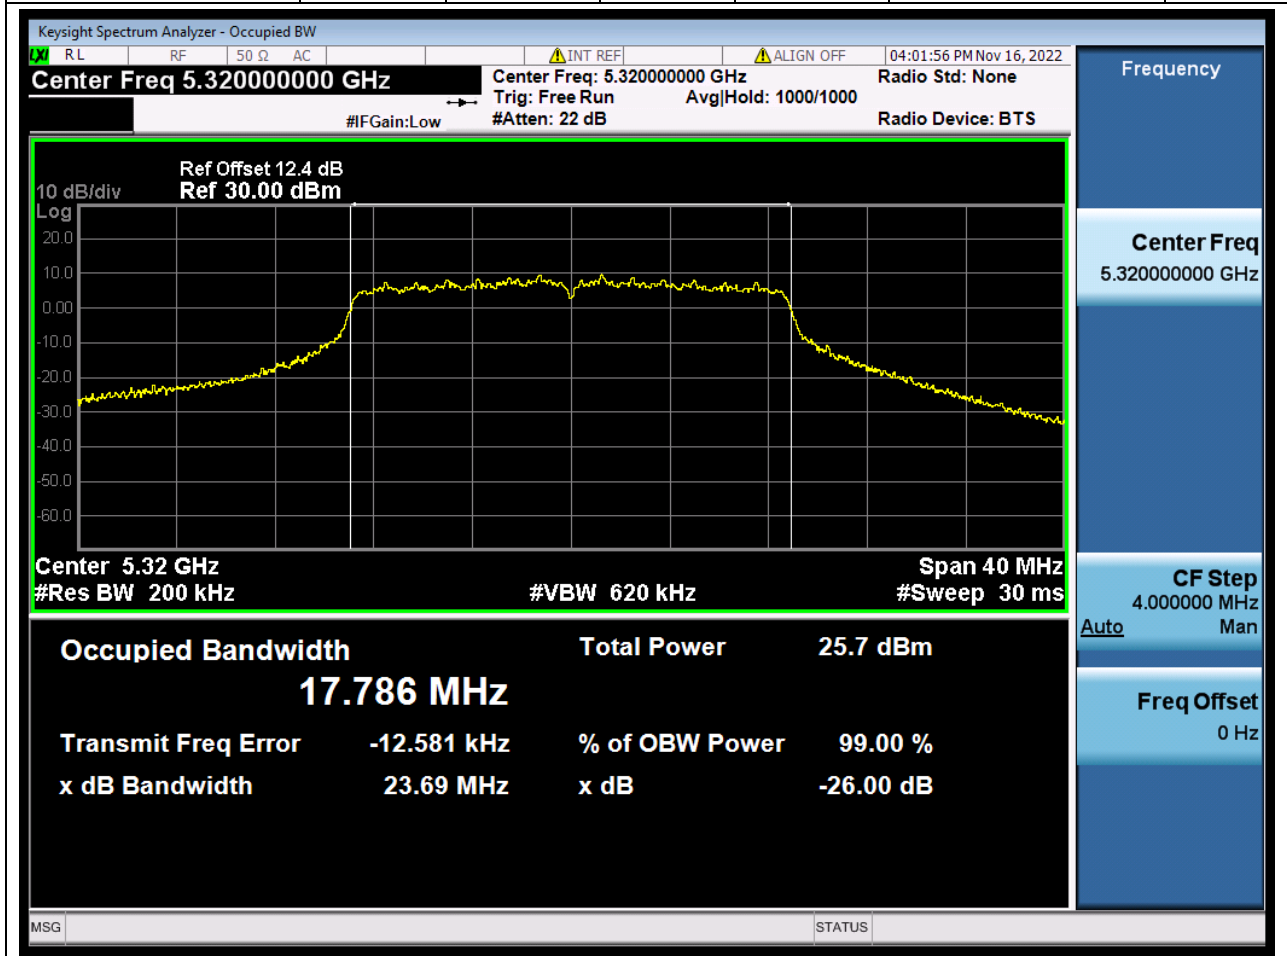

25. 802.11ac_20M_U-NII-2A_H

25.1. A.2-26dB Bandwidth(NTNV)

Center Frequency (MHz)	XdB Down	RBW (MHz)	Detector	Limit (MHz)	XdB BandWidth (MHz)	Verdict
5320	26	0.2	Peak	0	23.692169	N/A