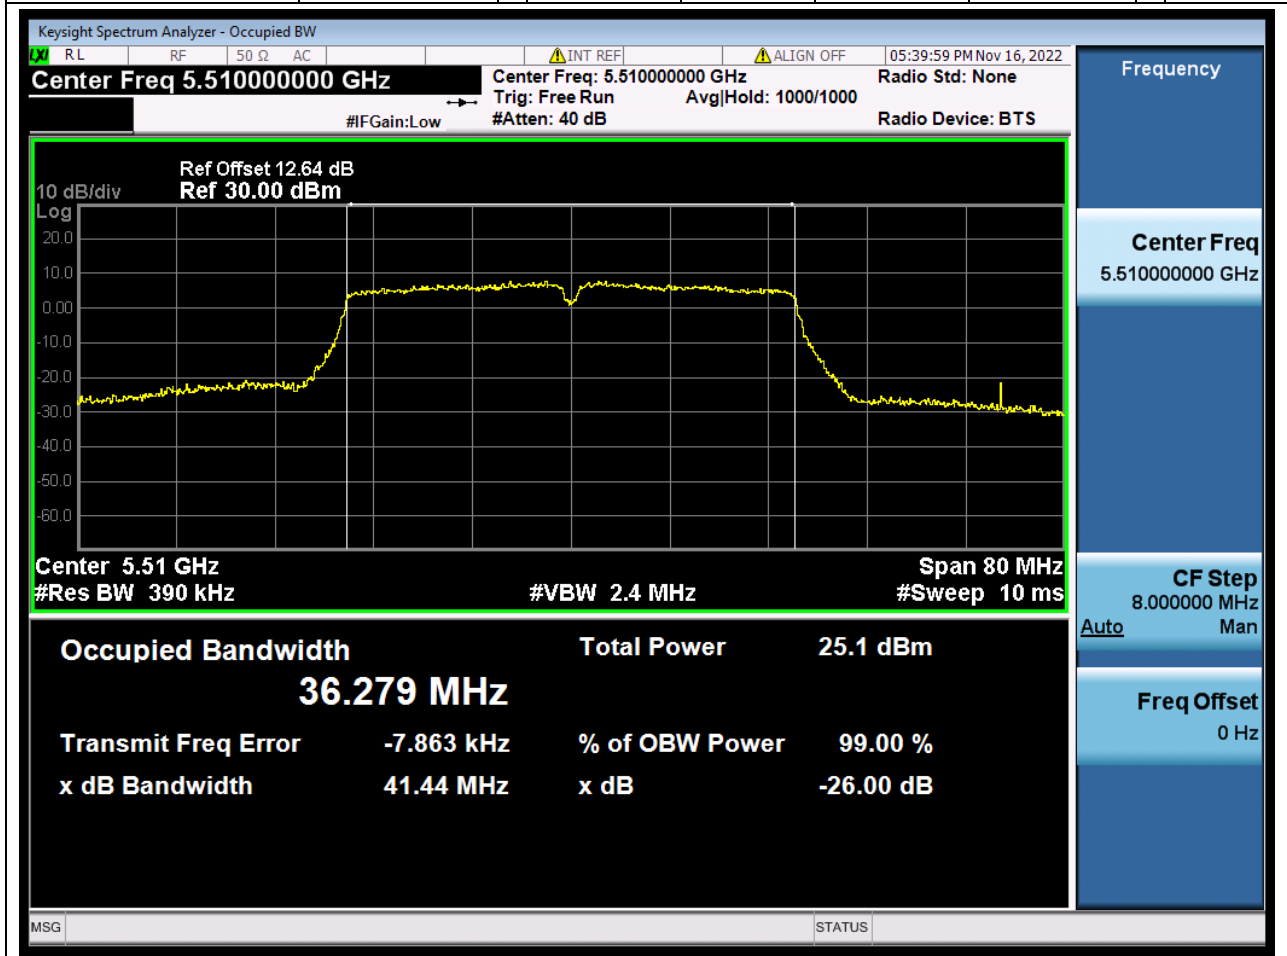

35. 802.11n_40M_U-NII-2C_L

35.1. A.2.2-99% Bandwidth(NTNV)

Center Frequency (MHz)	OBW Power (%)	RBW (MHz)	Detector	Limit (MHz)	OBW (MHz)	Verdict
5510	99	0.39	Peak	0	36.279426	N/A