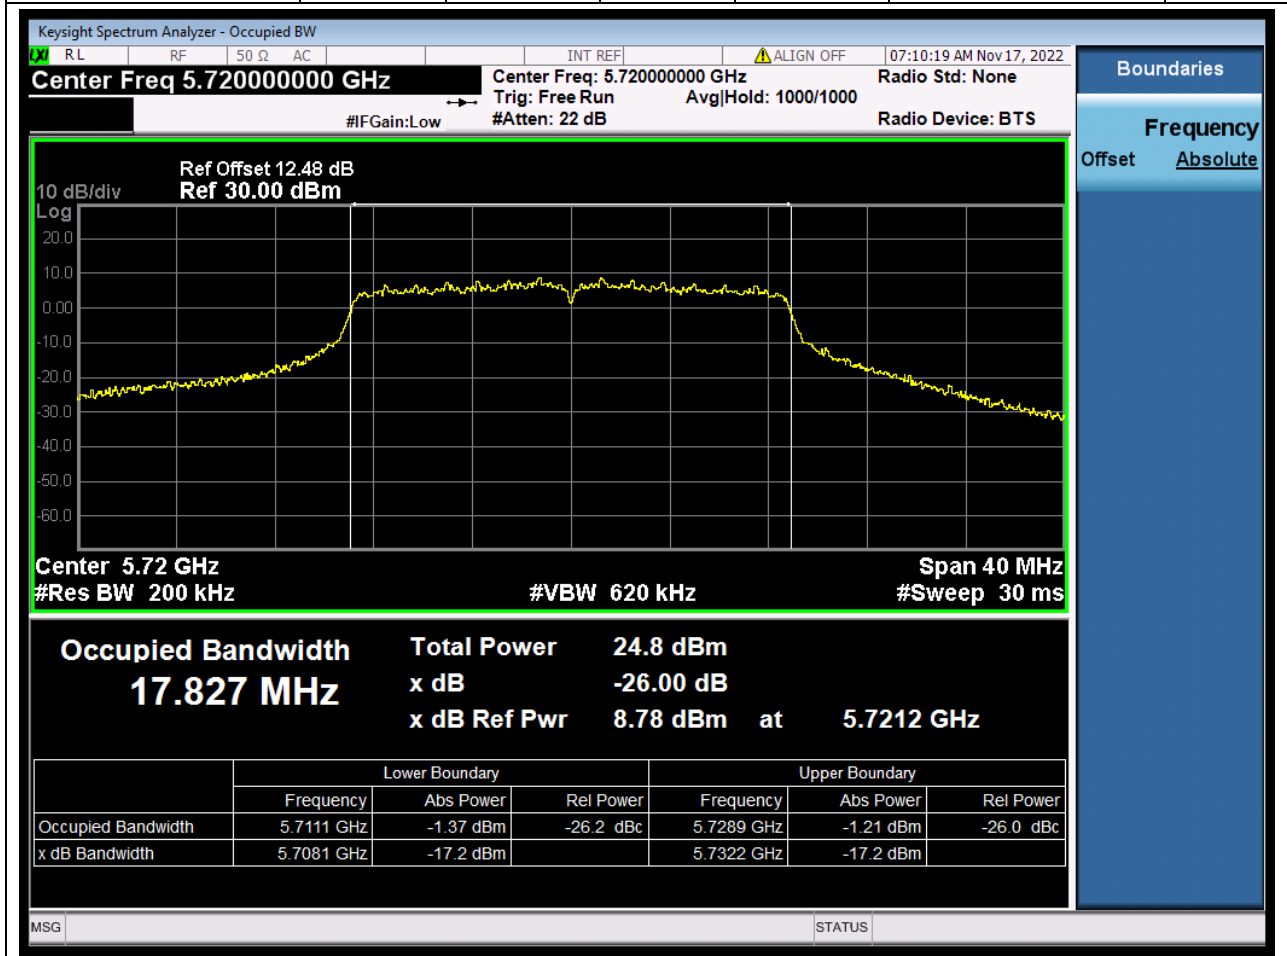

61. 802.11n_20M_U-NII-2C_CH144

61.1. A.2-26dB Bandwidth(NTNV)

Center Frequency (MHz)	XdB Down	RBW (MHz)	Detector	Limit (MHz)	XdB BandWidth (MHz)	Verdict
5720	26	0.2	Peak	0	24.14832	N/A