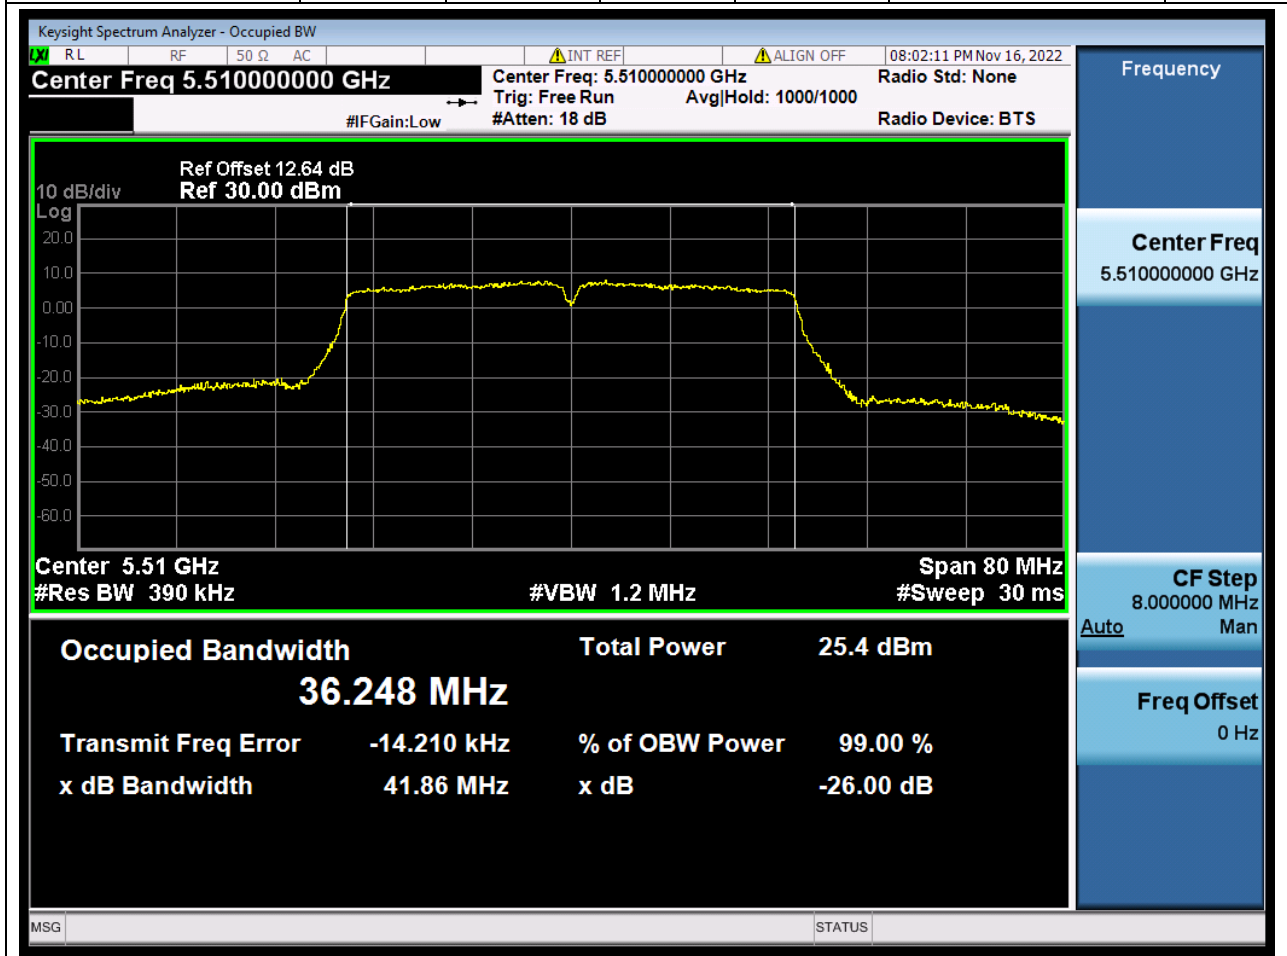

41. 802.11ac_40M_U-NII-2C_L

41.1. A.2-26dB Bandwidth(NTNV)

Center Frequency (MHz)	XdB Down	RBW (MHz)	Detector	Limit (MHz)	XdB BandWidth (MHz)	Verdict
5510	26	0.39	Peak	0	41.85812	N/A