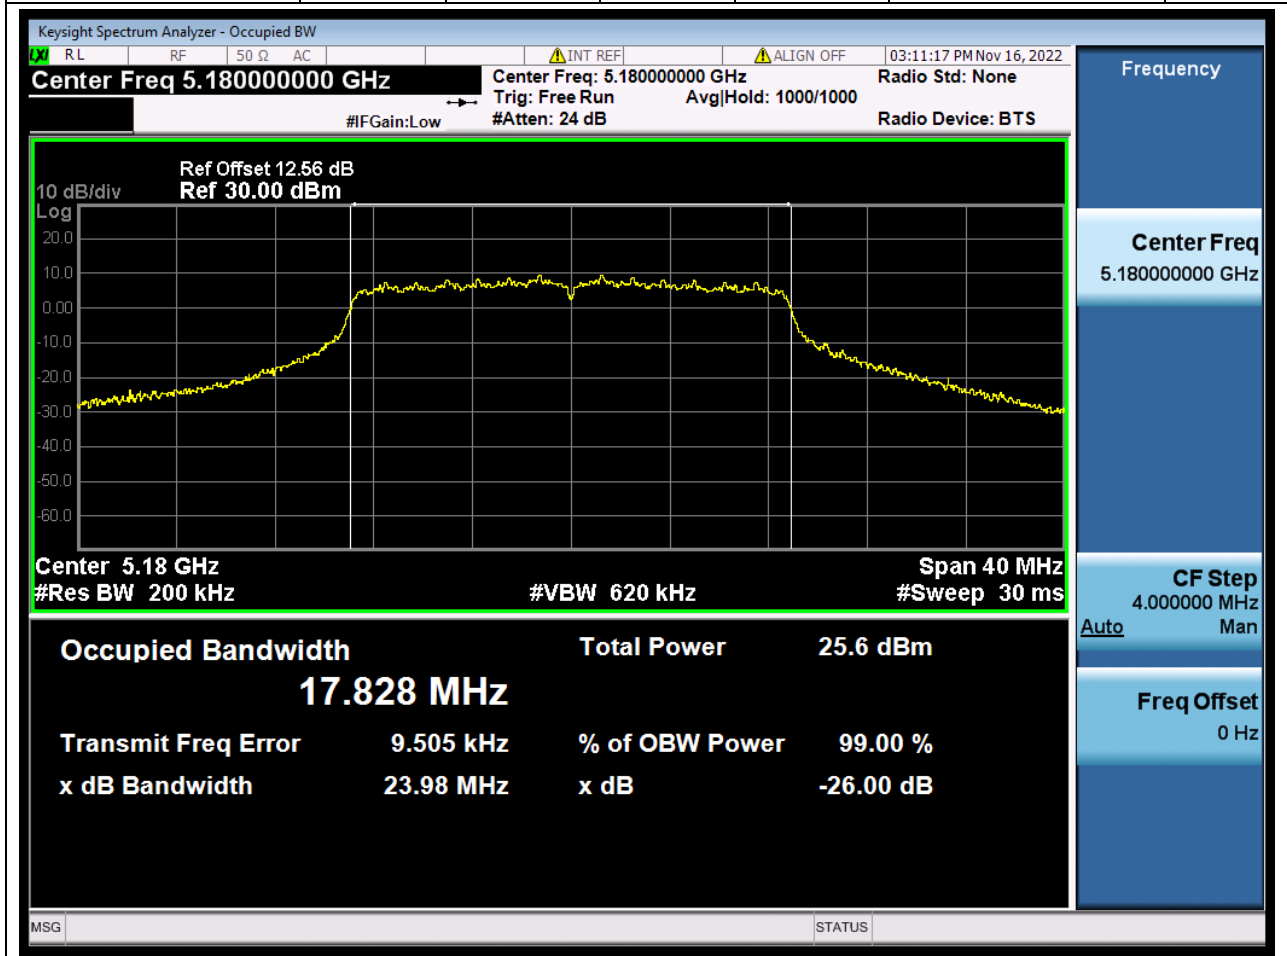

9. 802.11ac_20M_U-NII-1_L

9.1. A.2-26dB Bandwidth(NTNV)

Center Frequency (MHz)	XdB Down	RBW (MHz)	Detector	Limit (MHz)	XdB BandWidth (MHz)	Verdict
5180	26	0.2	Peak	0	23.979386	N/A