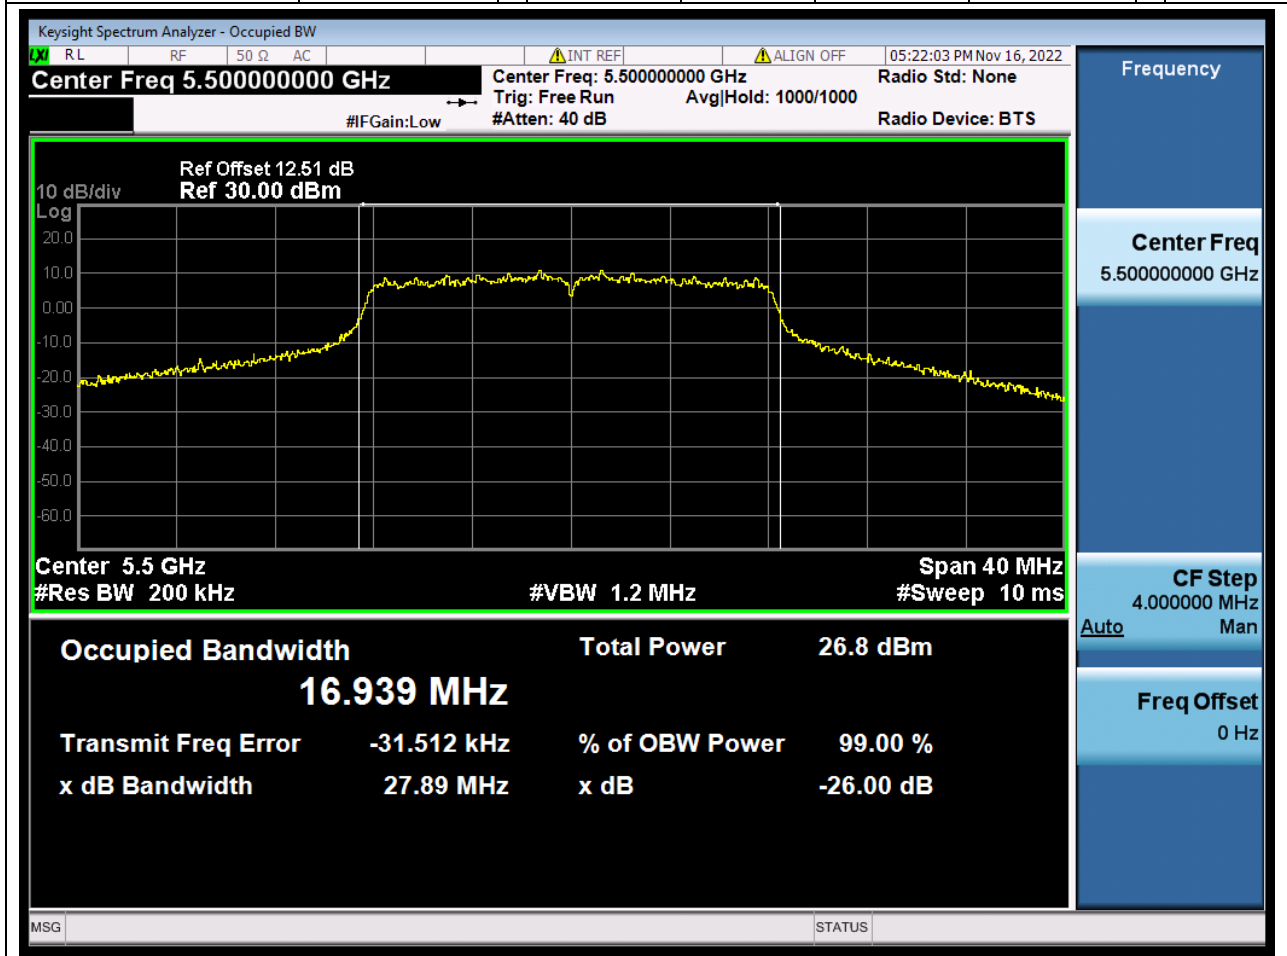

29. 802.11a_20M_U-NII-2C_L

29.1. A.2.2-99% Bandwidth(NTNV)

Center Frequency (MHz)	OBW Power (%)	RBW (MHz)	Detector	Limit (MHz)	OBW (MHz)	Verdict
5500	99	0.2	Peak	0	16.939255	N/A