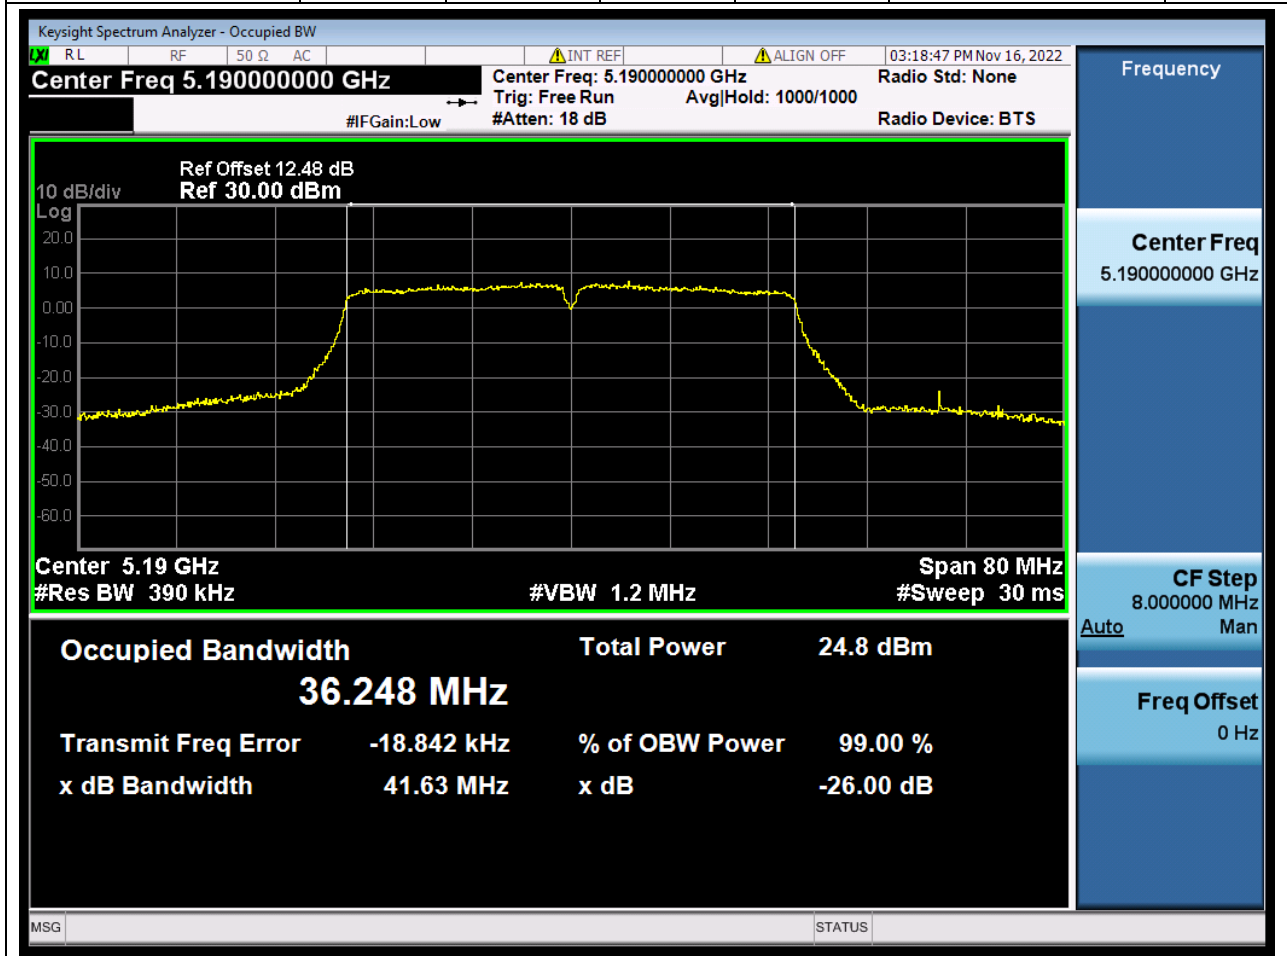

12. 802.11ac_40M_U-NII-1_L

12.1. A.2-26dB Bandwidth(NTNV)

Center Frequency (MHz)	XdB Down	RBW (MHz)	Detector	Limit (MHz)	XdB BandWidth (MHz)	Verdict
5190	26	0.39	Peak	0	41.632918	N/A