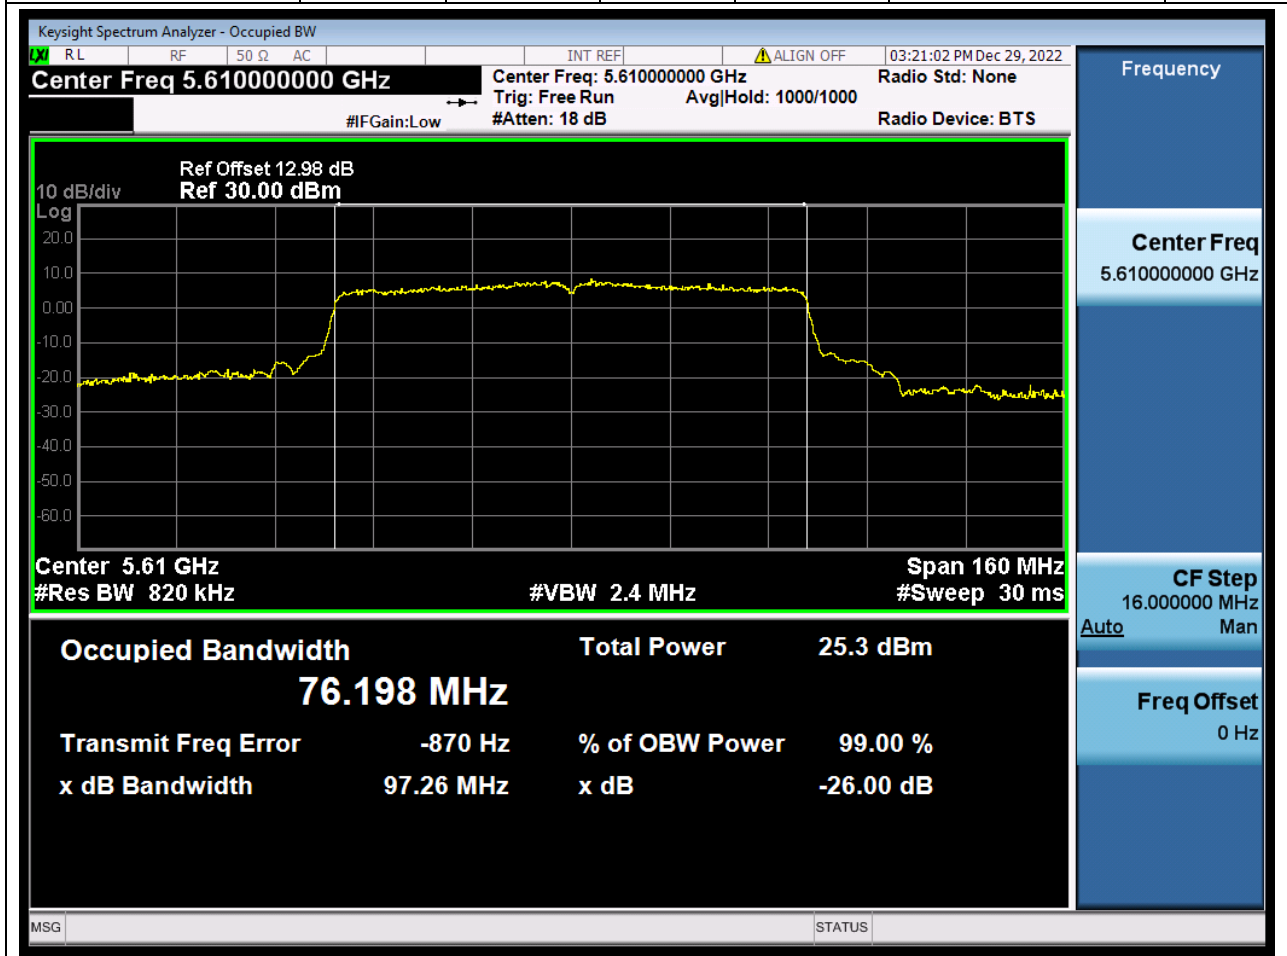

45. 802.11ac_80M_U-NII-2C_M

45.1. A.2-26dB Bandwidth(NTNV)

Center Frequency (MHz)	XdB Down	RBW (MHz)	Detector	Limit (MHz)	XdB BandWidth (MHz)	Verdict
5610	26	0.82	Peak	0	97.260477	N/A