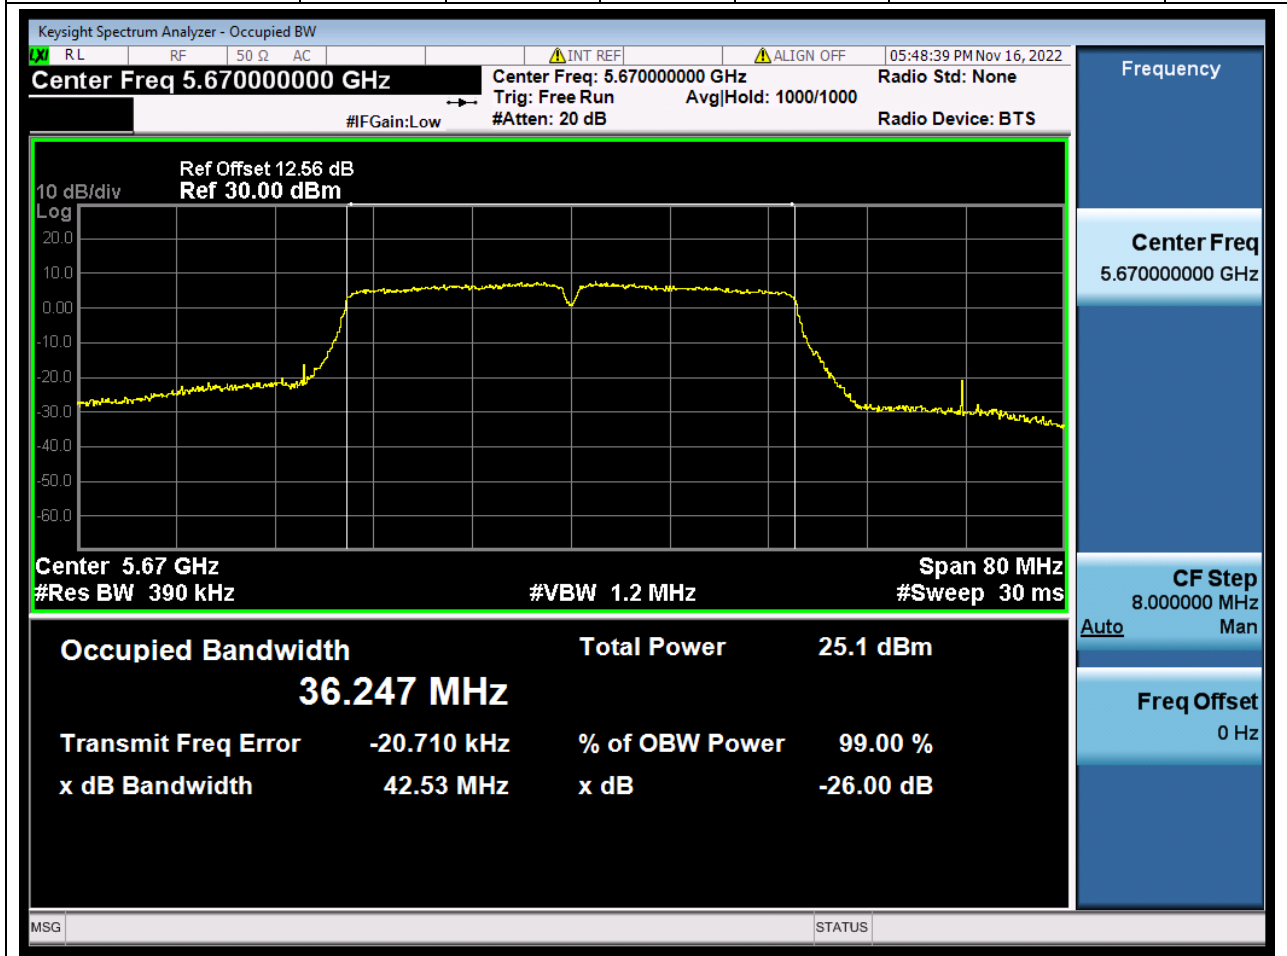

37. 802.11n_40M_U-NII-2C_H

37.1. A.2-26dB Bandwidth(NTNV)

Center Frequency (MHz)	XdB Down	RBW (MHz)	Detector	Limit (MHz)	XdB BandWidth (MHz)	Verdict
5670	26	0.39	Peak	0	42.525973	N/A