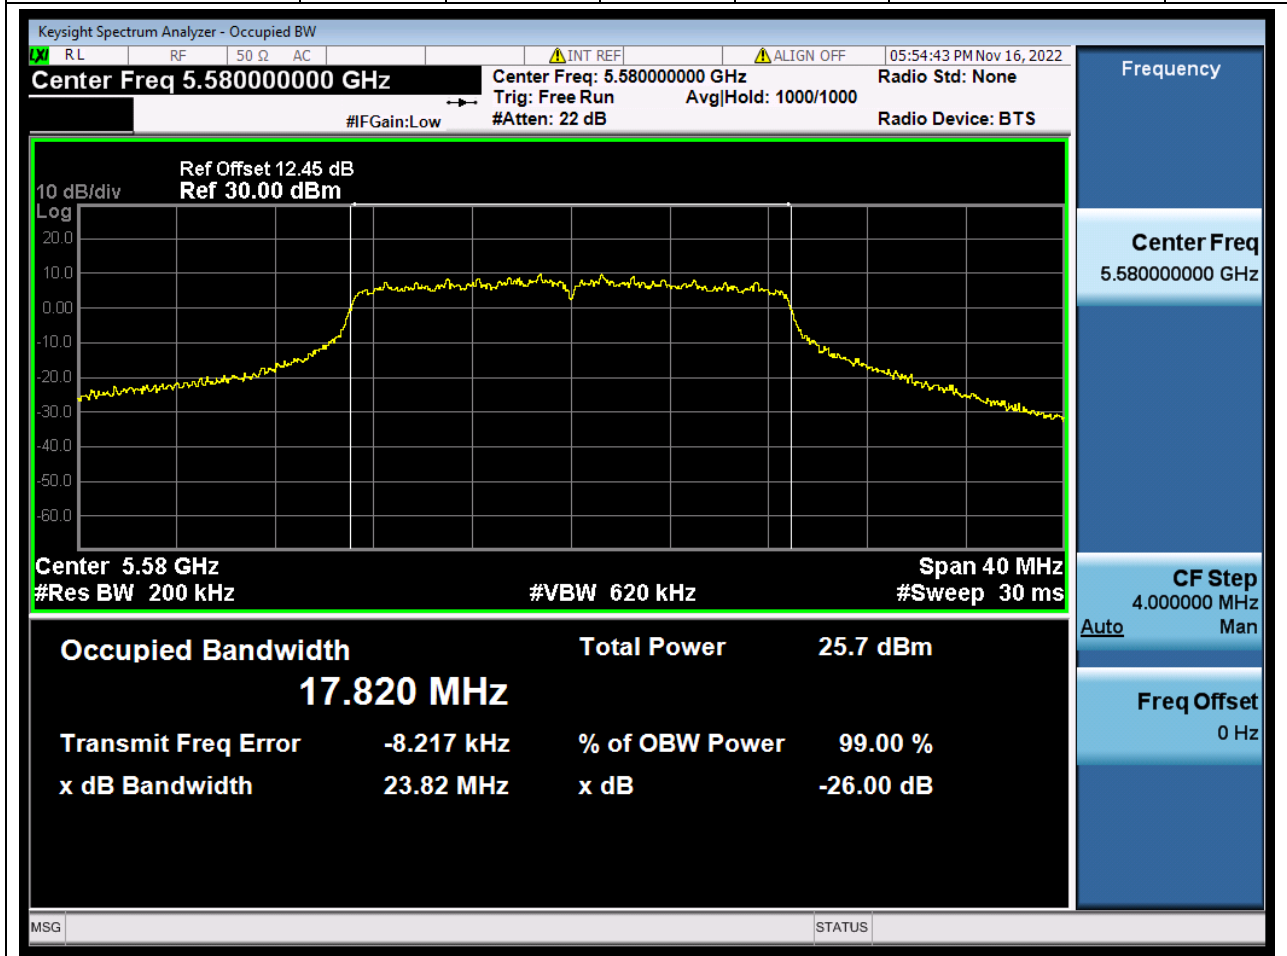

39. 802.11ac_20M_U-NII-2C_M

39.1. A.2-26dB Bandwidth(NTNV)

Center Frequency (MHz)	XdB Down	RBW (MHz)	Detector	Limit (MHz)	XdB BandWidth (MHz)	Verdict
5580	26	0.2	Peak	0	23.819171	N/A