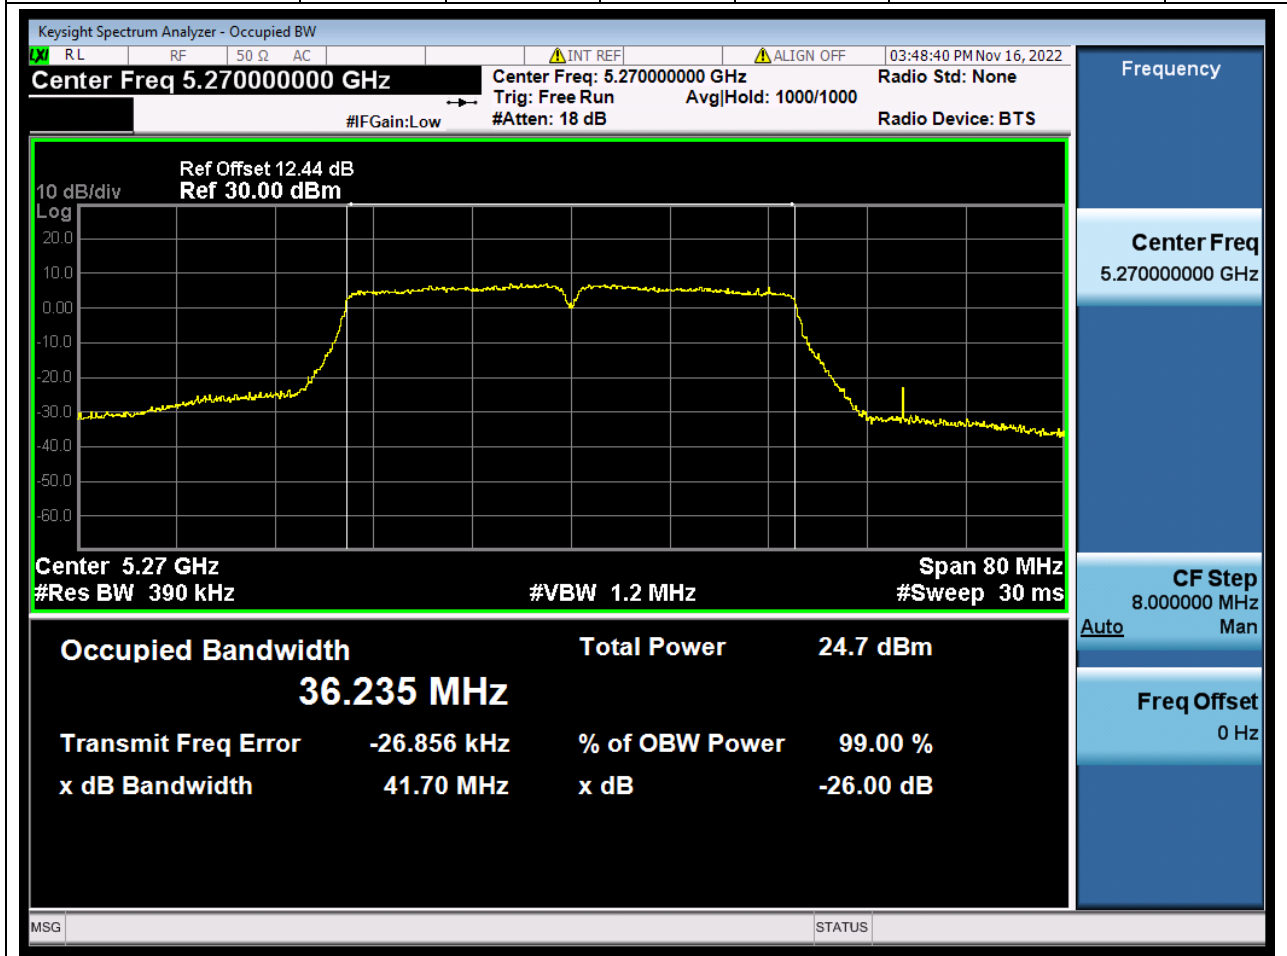

21. 802.11n_40M_U-NII-2A_L

21.1. A.2-26dB Bandwidth(NTNV)

Center Frequency (MHz)	XdB Down	RBW (MHz)	Detector	Limit (MHz)	XdB BandWidth (MHz)	Verdict
5270	26	0.39	Peak	0	41.704466	N/A