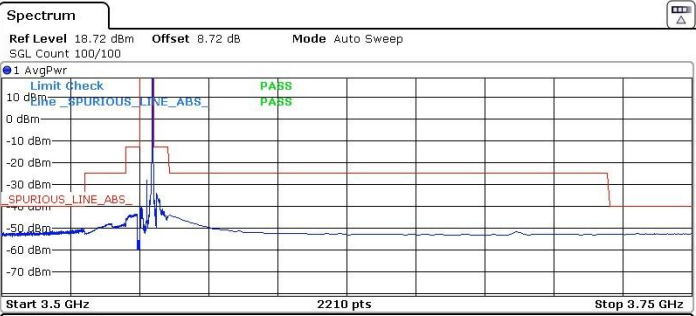

Range Low	Range Up	RBW	Frequency	Power Abs	ΔLimit
3.500 GHz	3.530 GHz	1.000 MHz	3.52969 GHz	-50.09 dBm	-10.09 dB
3.530 GHz	3.540 GHz	1.000 MHz	3.53906 GHz	-47.98 dBm	-22.98 dB
3.540 GHz	3.545 GHz	1.000 MHz	3.54438 GHz	-47.86 dBm	-22.86 dB
3.545 GHz	3.549 GHz	1.000 MHz	3.54862 GHz	-43.49 dBm	-30.49 dB
3.549 GHz	3.550 GHz	50.000 kHz	3.54999 GHz	-54.54 dBm	-41.54 dB
3.550 GHz	3.555 GHz	100.000 kHz	3.55463 GHz	-20.02 dBm	-9.98 dB
3.555 GHz	3.556 GHz	50.000 kHz	3.55500 GHz	-27.76 dBm	-14.76 dB
3.556 GHz	3.560 GHz	1.000 MHz	3.55602 GHz	-33.92 dBm	-20.92 dB
3.560 GHz	3.720 GHz	1.000 MHz	3.56079 GHz	-43.89 dBm	-18.89 dB
3.720 GHz	3.750 GHz	1.000 MHz	3.72995 GHz	-52.29 dBm	-12.29 dB

Ready

Date: 29.AUG.2020 17:14:26