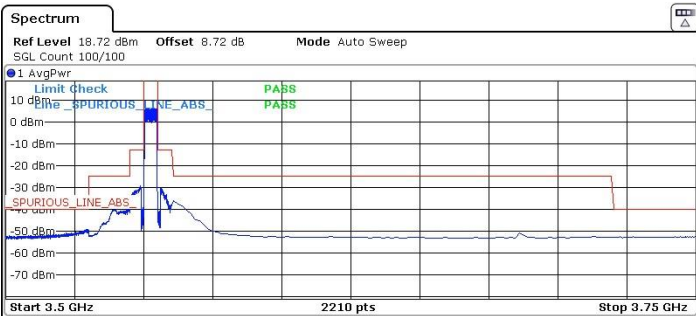

Lowest Channel / Full RB

N/A

Range Low	Range Up	RBW	Frequency	Power Abs	ΔLimit
3.500 GHz	3.530 GHz	1.000 MHz	3.52927 GHz	-49.21 dBm	-9.21 dB
3.530 GHz	3.540 GHz	1.000 MHz	3.53985 GHz	-40.19 dBm	-15.19 dB
3.540 GHz	3.545 GHz	1.000 MHz	3.54498 GHz	-38.88 dBm	-13.88 dB
3.545 GHz	3.549 GHz	1.000 MHz	3.54892 GHz	-29.41 dBm	-16.41 dB
3.549 GHz	3.550 GHz	50.000 kHz	3.54999 GHz	-31.70 dBm	-18.70 dB
3.550 GHz	3.555 GHz	100.000 kHz	3.55463 GHz	-6.31 dBm	-23.69 dB
3.555 GHz	3.556 GHz	50.000 kHz	3.55500 GHz	-31.98 dBm	-18.98 dB
3.556 GHz	3.560 GHz	1.000 MHz	3.55634 GHz	-30.36 dBm	-17.36 dB
3.560 GHz	3.720 GHz	1.000 MHz	3.56079 GHz	-36.07 dBm	-11.07 dB
3.720 GHz	3.750 GHz	1.000 MHz	3.74243 GHz	-52.58 dBm	-12.58 dB

Ready

Date: 29.AUG.2020 17:07:34