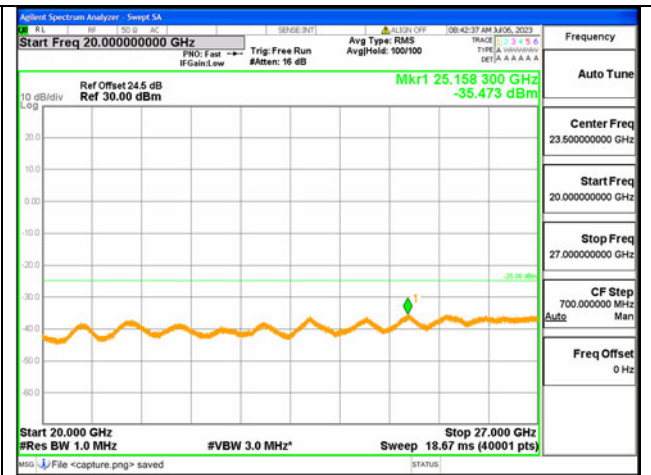

41C-20G-27G / 20+15MHz / QPSK / Mid CH / 1#0-1#74

41C-20G-27G / 20+15MHz / QPSK / Mid CH / 1#99-1#0