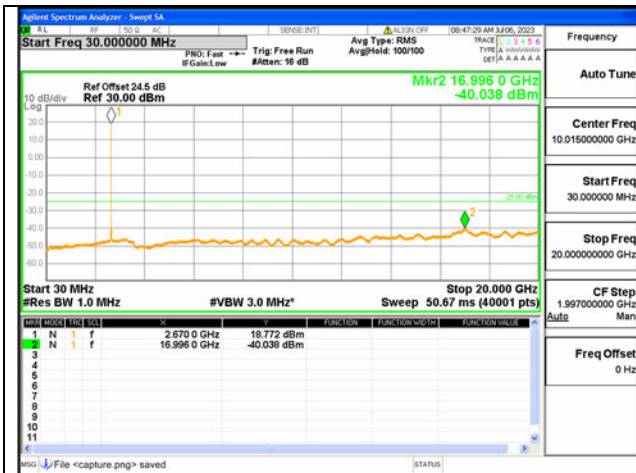

41C-30M-20G / 20+20MHz / QPSK / Mid CH / 100#0-100#0

41C-20G-27G / 20+20MHz / QPSK / Mid CH / 100#0-100#0

41C-30M-20G / 5+20MHz / QPSK / High CH / 1#0-1#99

41C-20G-27G / 5+20MHz / QPSK / High CH / 1#0-1#99