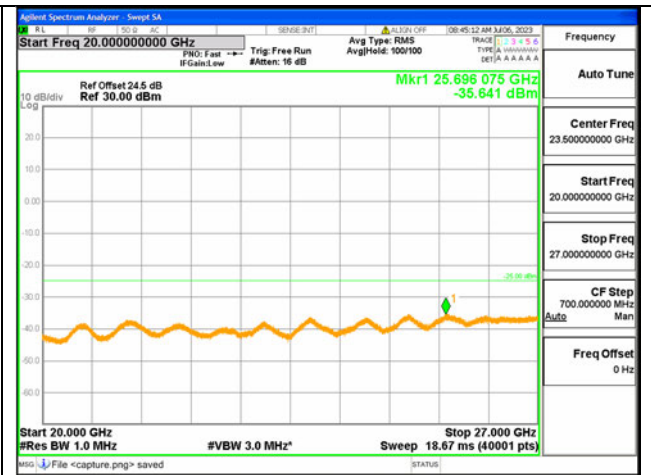

41C-20G-27G / 20+15MHz / QPSK / Mid CH / 100#0-75#0

41C-30M-20G / 20+20MHz / QPSK / Mid CH / 1#0-1#99

41C-20G-27G / 20+20MHz / QPSK / Mid CH / 1#0-1#99

41C-30M-20G / 20+20MHz / QPSK / Mid CH / 1#99-1#0

41C-20G-27G / 20+20MHz / QPSK / Mid CH / 1#99-1#0

41C-30M-20G / 20+20MHz / QPSK / Mid CH / 100#0-100#0

41C-20G-27G / 20+20MHz / QPSK / Mid CH / 100#0-100#0

41C-30M-20G / 5+20MHz / QPSK / High CH / 1#0-1#99

41C-20G-27G / 5+20MHz / QPSK / High CH / 1#0-1#99