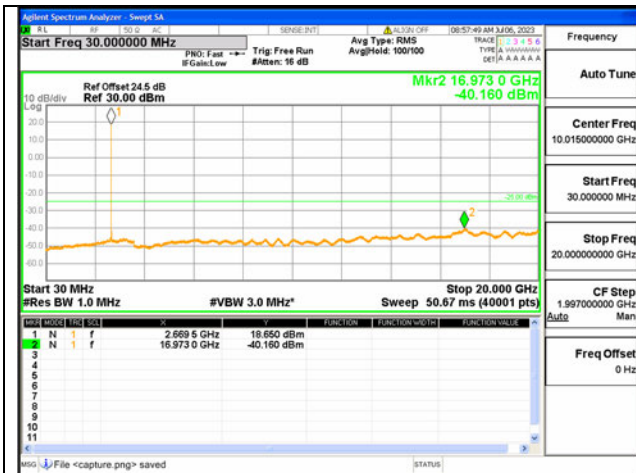

41C-30M-20G / 10+20MHz / QPSK / High CH / 1#49-1#0