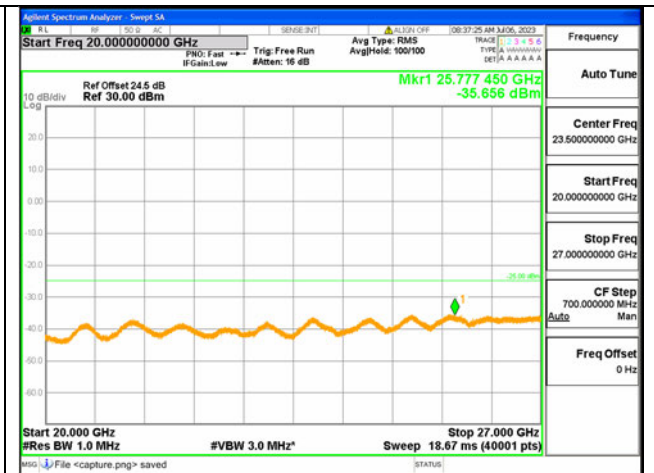

41C-20G-27G / 15+15MHz / QPSK / Mid CH / 1#0-1#74

41C-20G-27G / 15+15MHz / QPSK / Mid CH / 1#74-1#0