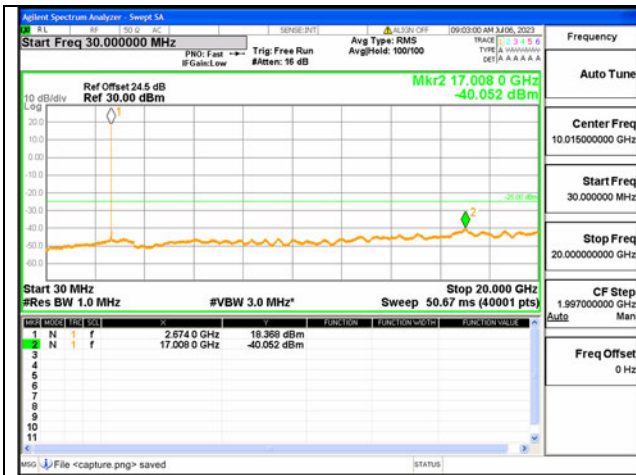

41C-30M-20G / 15+15MHz / QPSK / High CH / 1#74-1#0