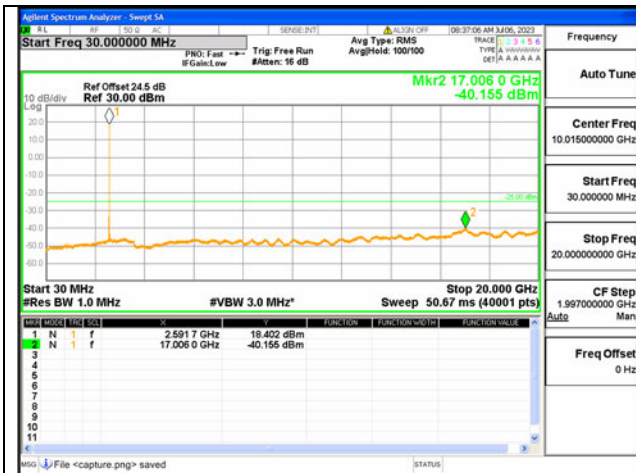

41C-30M-20G / 20+10MHz / QPSK / Mid CH / 100#0-50#0

41C-20G-27G / 20+10MHz / QPSK / Mid CH / 100#0-50#0

41C-30M-20G / 15+15MHz / QPSK / Mid CH / 1#0-1#74

41C-20G-27G / 15+15MHz / QPSK / Mid CH / 1#0-1#74