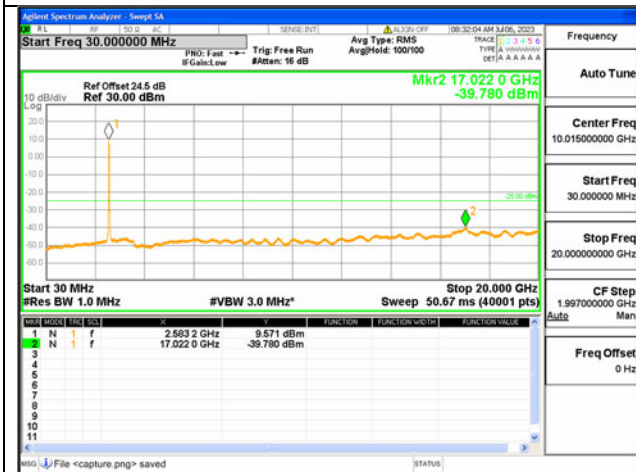

41C-30M-20G / 10+20MHz / QPSK / Mid CH / 1#0-1#99

41C-20G-27G / 10+20MHz / QPSK / Mid CH / 1#0-1#99

41C-30M-20G / 10+20MHz / QPSK / Mid CH / 1#49-1#0

41C-20G-27G / 10+20MHz / QPSK / Mid CH / 1#49-1#0

41C-30M-20G / 10+20MHz / QPSK / Mid CH / 50#0-100#0