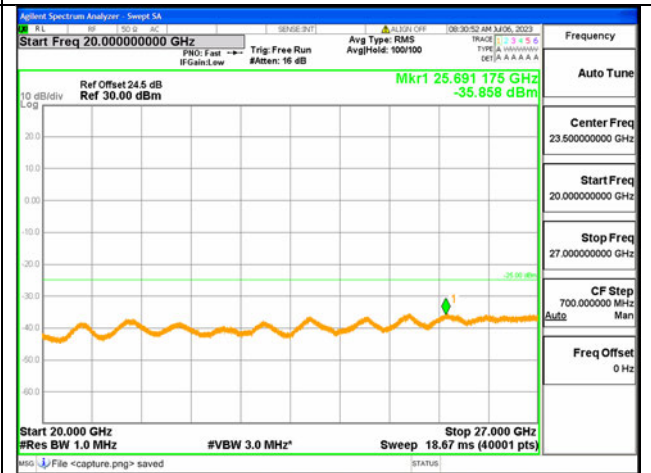

41C-20G-27G / 15+10MHz / QPSK / Mid CH / 1#0-1#49

41C-30M-20G / 15+10MHz / QPSK / Mid CH / 1#74-1#0

41C-20G-27G / 15+10MHz / QPSK / Mid CH / 1#74-1#0

41C-30M-20G / 15+10MHz / QPSK / Mid CH / 75#0-50#

41C-20G-27G / 15+10MHz / QPSK / Mid CH / 75#0-50#

41C-30M-20G / 10+20MHz / QPSK / Mid CH / 1#0-1#99

41C-20G-27G / 10+20MHz / QPSK / Mid CH / 1#0-1#99

41C-30M-20G / 10+20MHz / QPSK / Mid CH / 1#49-1#0

41C-20G-27G / 10+20MHz / QPSK / Mid CH / 1#49-1#0

41C-30M-20G / 10+20MHz / QPSK / Mid CH / 50#0-100#0