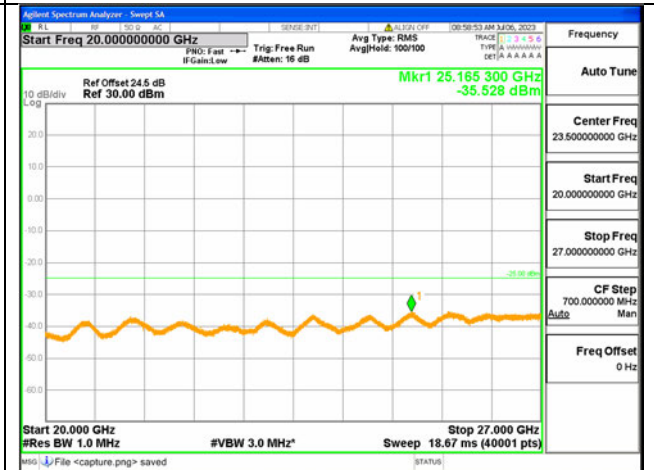

41C-20G-27G / 10+20MHz / QPSK / High CH / 1#49-1#0

41C-20G-27G / 10+20MHz / QPSK / High CH / 50#0-100#0