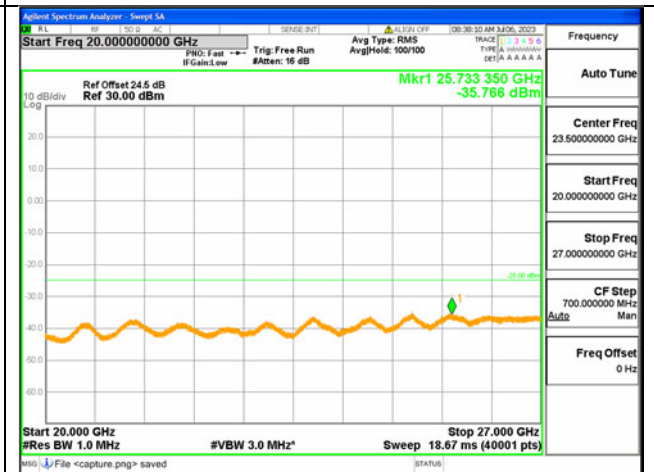

41C-20G-27G / 15+15MHz / QPSK / Mid CH / 1#74-1#0

41C-20G-27G / 15+15MHz / QPSK / Mid CH / 75#0-75#0