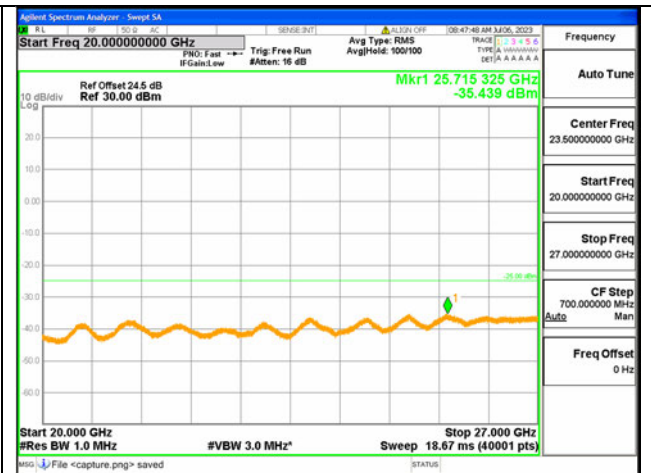

41C-20G-27G / 5+20MHz / QPSK / High CH / 1#0-1#99

41C-20G-27G / 5+20MHz / QPSK / High CH / 1#24-1#0