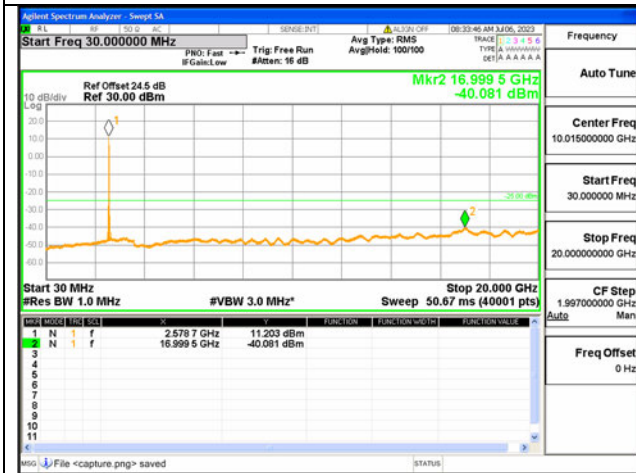

41C-30M-20G / 10+20MHz / QPSK / Mid CH / 50#0-100#0

41C-30M-20G / 20+10MHz / QPSK / Mid CH / 1#0-1#49