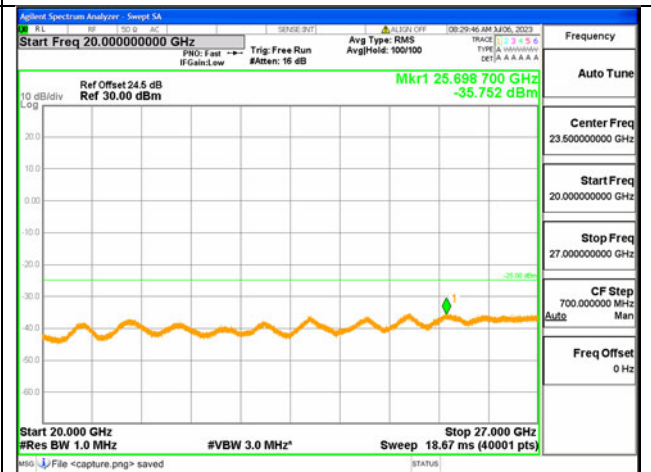

41C-20G-27G / 15+10MHz / QPSK / Mid CH / 1#0-1#49

41C-30M-20G / 15+10MHz / QPSK / Mid CH / 1#74-1#0

41C-20G-27G / 15+10MHz / QPSK / Mid CH / 1#74-1#0

41C-30M-20G / 15+10MHz / QPSK / Mid CH / 75#0-50#

41C-20G-27G / 15+10MHz / QPSK / Mid CH / 75#0-50#

41C-30M-20G / 10+20MHz / QPSK / Mid CH / 1#0-1#99

41C-20G-27G / 10+20MHz / QPSK / Mid CH / 1#0-1#99

41C-30M-20G / 10+20MHz / QPSK / Mid CH / 1#49-1#0

41C-20G-27G / 10+20MHz / QPSK / Mid CH / 1#49-1#0

41C-30M-20G / 10+20MHz / QPSK / Mid CH / 50#0-100#0