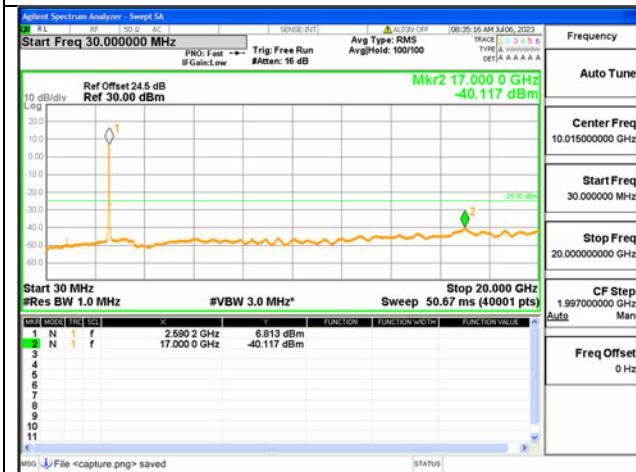

41C-20G-27G / 10+20MHz / QPSK / Mid CH / 50#0-100#0

41C-30M-20G / 20+10MHz / QPSK / Mid CH / 1#0-1#49

41C-20G-27G / 20+10MHz / QPSK / Mid CH / 1#0-1#49

41C-30M-20G / 20+10MHz / QPSK / Mid CH / 1#99-1#0

41C-20G-27G / 20+10MHz / QPSK / Mid CH / 1#99-1#0