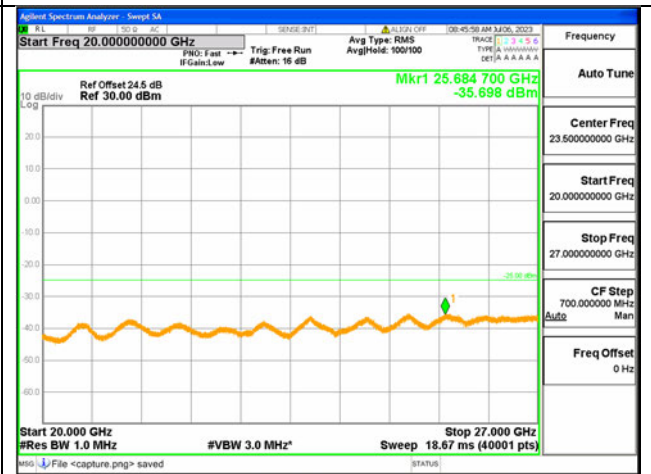

41C-20G-27G / 20+15MHz / QPSK / Mid CH / 100#0-75#0

41C-30M-20G / 20+20MHz / QPSK / Mid CH / 1#0-1#99

41C-20G-27G / 20+20MHz / QPSK / Mid CH / 1#0-1#99

41C-30M-20G / 20+20MHz / QPSK / Mid CH / 1#99-1#0

41C-20G-27G / 20+20MHz / QPSK / Mid CH / 1#99-1#0

41C-30M-20G / 20+20MHz / QPSK / Mid CH / 100#0-100#0

41C-20G-27G / 20+20MHz / QPSK / Mid CH / 100#0-100#0

41C-30M-20G / 5+20MHz / QPSK / High CH / 1#0-1#99

41C-20G-27G / 5+20MHz / QPSK / High CH / 1#0-1#99