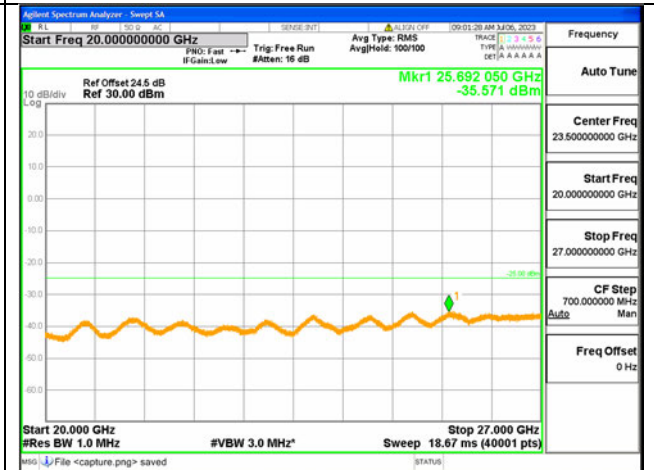

41C-20G-27G / 20+10MHz / QPSK / High CH / 1#0-1#49

41C-30M-20G / 20+10MHz / QPSK / High CH / 1#99-1#0

41C-20G-27G / 20+10MHz / QPSK / High CH / 1#99-1#0

41C-30M-20G / 20+10MHz / QPSK / High CH / 100#0-50#0