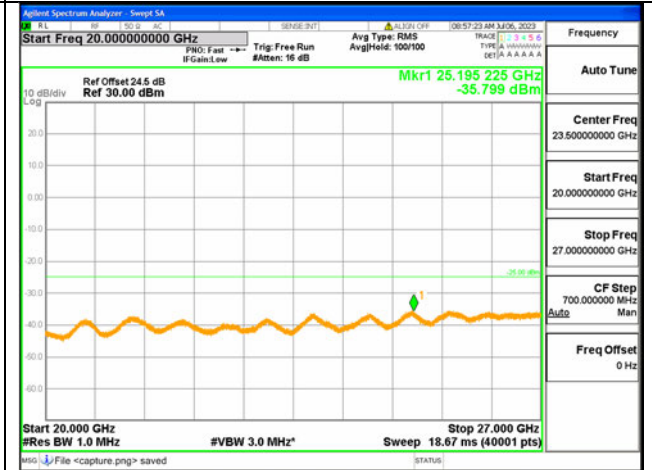

41C-20G-27G / 15+10MHz / QPSK / High CH / 75#0-50#0

41C-20G-27G / 10+20MHz / QPSK / High CH / 1#0-1#99