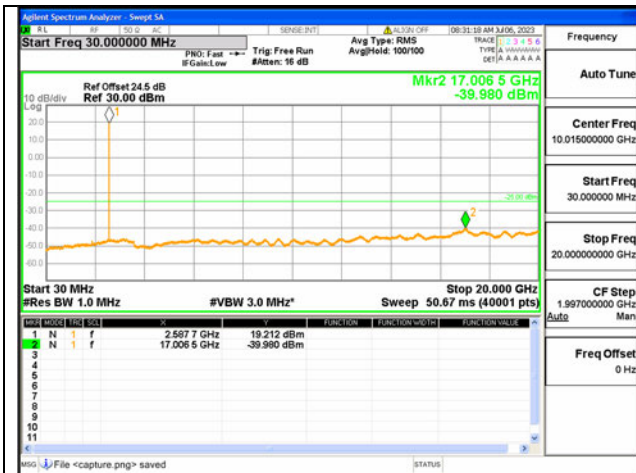

41C-30M-20G / 10+20MHz / QPSK / Mid CH / 1#49-1#0