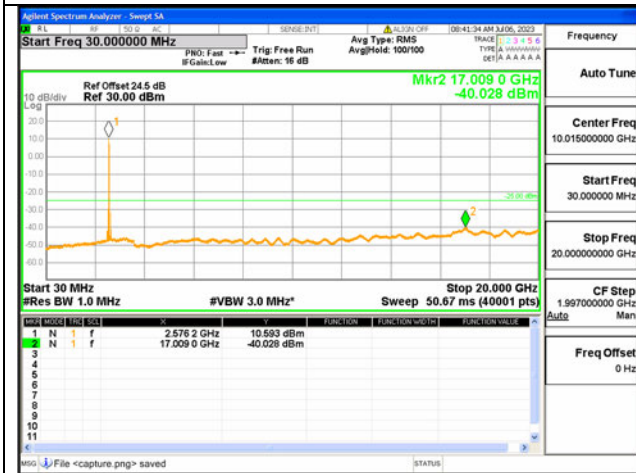

41C-20G-27G / 15+20MHz / QPSK / Mid CH / 1#0-1#99

41C-30M-20G / 15+20MHz / QPSK / Mid CH / 1#74-1#0

41C-20G-27G / 15+20MHz / QPSK / Mid CH / 1#74-1#0

41C-30M-20G / 15+20MHz / QPSK / Mid CH / 75#0-100#

41C-20G-27G / 15+20MHz / QPSK / Mid CH / 75#0-100#