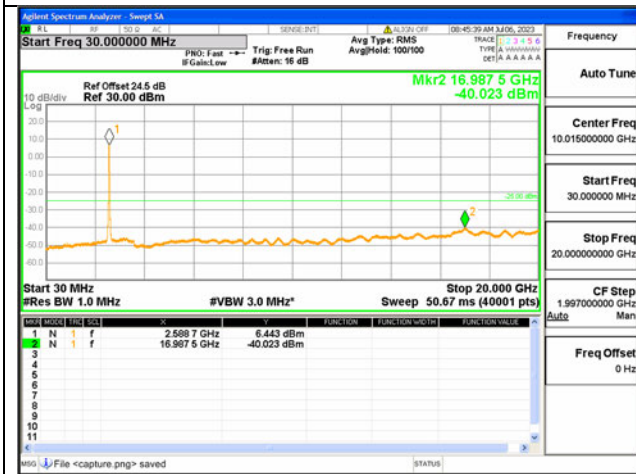

41C-20G-27G / 20+15MHz / QPSK / Mid CH / 100#0-75#0

41C-30M-20G / 20+20MHz / QPSK / Mid CH / 1#0-1#99

41C-20G-27G / 20+20MHz / QPSK / Mid CH / 1#0-1#99

41C-30M-20G / 20+20MHz / QPSK / Mid CH / 1#99-1#0

41C-20G-27G / 20+20MHz / QPSK / Mid CH / 1#99-1#0