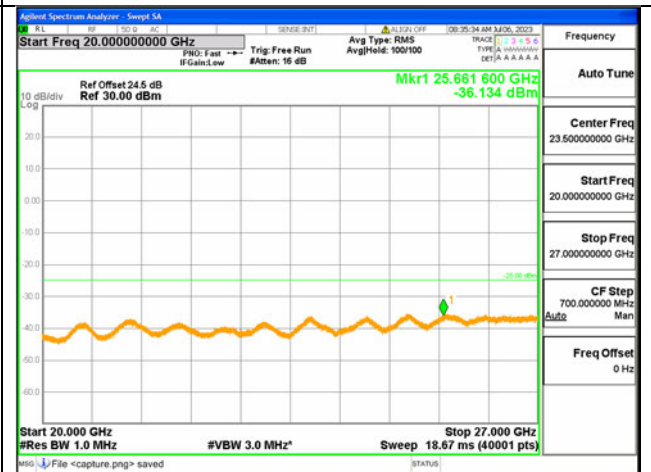

41C-20G-27G / 10+20MHz / QPSK / Mid CH / 50#0-100#0

41C-30M-20G / 20+10MHz / QPSK / Mid CH / 1#0-1#49

41C-20G-27G / 20+10MHz / QPSK / Mid CH / 1#0-1#49

41C-30M-20G / 20+10MHz / QPSK / Mid CH / 1#99-1#0

41C-20G-27G / 20+10MHz / QPSK / Mid CH / 1#99-1#0

41C-30M-20G / 20+10MHz / QPSK / Mid CH / 100#0-50#0

41C-20G-27G / 20+10MHz / QPSK / Mid CH / 100#0-50#0

41C-30M-20G / 15+15MHz / QPSK / Mid CH / 1#0-1#74

41C-20G-27G / 15+15MHz / QPSK / Mid CH / 1#0-1#74