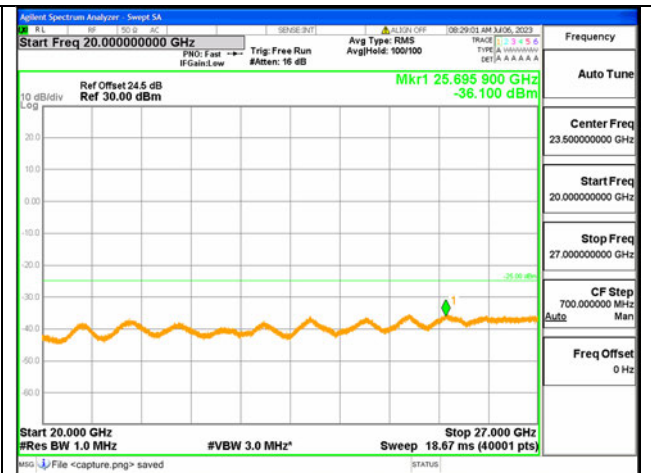

41C-30M-20G / 10+15MHz / QPSK / Mid CH / 1#49-1#0

41C-20G-27G / 10+15MHz / QPSK / Mid CH / 1#49-1#0

41C-30M-20G / 10+15MHz / QPSK / Mid CH / 50#0-75#0

41C-20G-27G / 10+15MHz / QPSK / Mid CH / 50#0-75#0

41C-30M-20G / 15+10MHz / QPSK / Mid CH / 1#0-1#49

41C-20G-27G / 15+10MHz / QPSK / Mid CH / 1#0-1#49

41C-30M-20G / 15+10MHz / QPSK / Mid CH / 1#74-1#0

41C-20G-27G / 15+10MHz / QPSK / Mid CH / 1#74-1#0

41C-30M-20G / 15+10MHz / QPSK / Mid CH / 75#0-50#

41C-20G-27G / 15+10MHz / QPSK / Mid CH / 75#0-50#