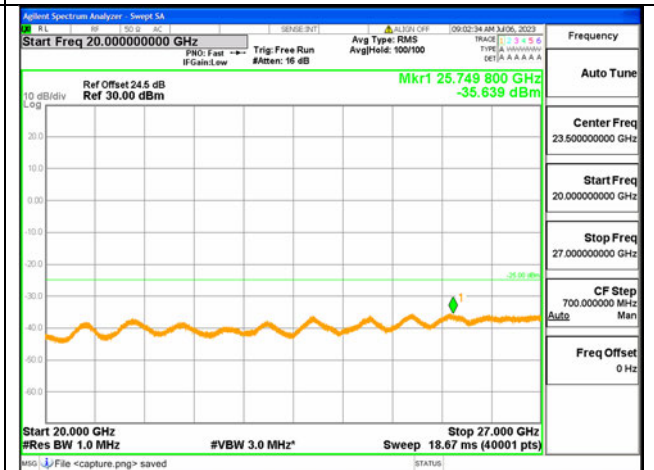

41C-20G-27G / 20+10MHz / QPSK / High CH / 100#0-50#0

41C-20G-27G / 15+15MHz / QPSK / High CH / 1#0-1#74