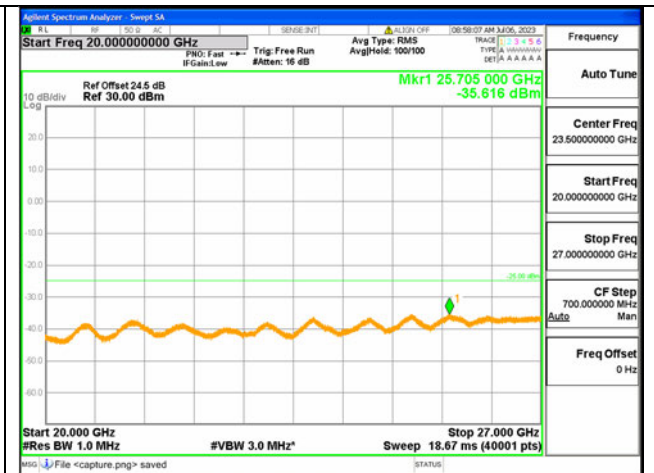

41C-20G-27G / 15+10MHz / QPSK / High CH / 75#0-50#0

41C-30M-20G / 10+20MHz / QPSK / High CH / 1#0-1#99

41C-20G-27G / 10+20MHz / QPSK / High CH / 1#0-1#99

41C-30M-20G / 10+20MHz / QPSK / High CH / 1#49-1#0