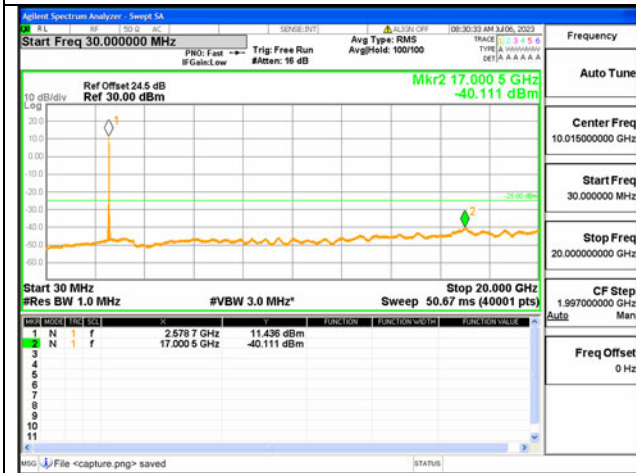

41C-20G-27G / 15+10MHz / QPSK / Mid CH / 1#0-1#49

41C-30M-20G / 15+10MHz / QPSK / Mid CH / 1#74-1#0

41C-20G-27G / 15+10MHz / QPSK / Mid CH / 1#74-1#0

41C-30M-20G / 15+10MHz / QPSK / Mid CH / 75#0-50#

41C-20G-27G / 15+10MHz / QPSK / Mid CH / 75#0-50#