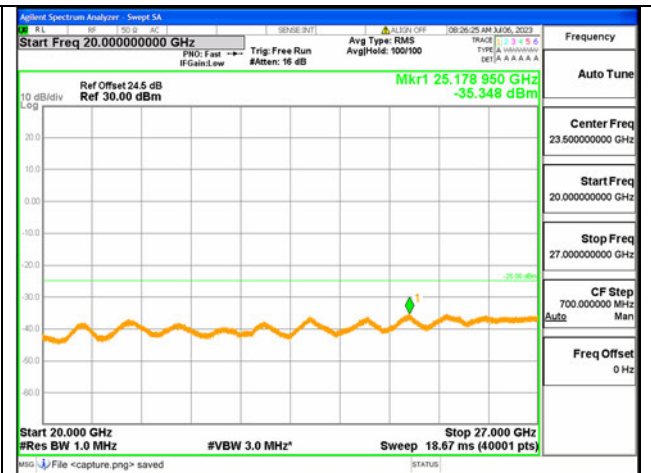

41C-30M-20G / 10+15MHz / QPSK / Mid CH / 1#49-1#0

41C-20G-27G / 10+15MHz / QPSK / Mid CH / 1#49-1#0

41C-30M-20G / 10+15MHz / QPSK / Mid CH / 50#0-75#0

41C-20G-27G / 10+15MHz / QPSK / Mid CH / 50#0-75#0

41C-30M-20G / 15+10MHz / QPSK / Mid CH / 1#0-1#49

41C-20G-27G / 15+10MHz / QPSK / Mid CH / 1#0-1#49

41C-30M-20G / 15+10MHz / QPSK / Mid CH / 1#74-1#0

41C-20G-27G / 15+10MHz / QPSK / Mid CH / 1#74-1#0

41C-30M-20G / 15+10MHz / QPSK / Mid CH / 75#0-50#

41C-20G-27G / 15+10MHz / QPSK / Mid CH / 75#0-50#