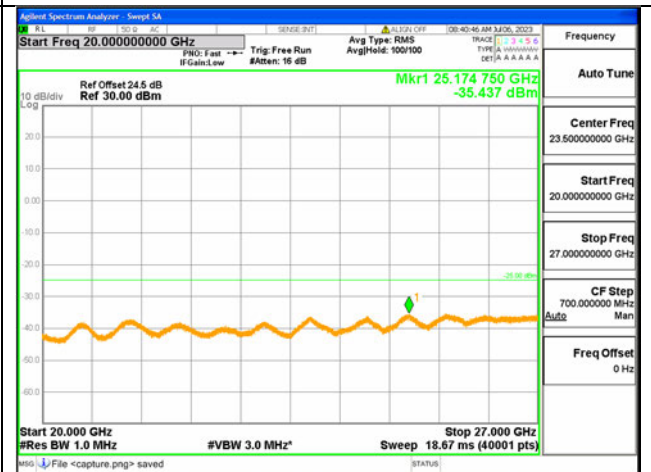

41C-20G-27G / 15+20MHz / QPSK / Mid CH / 1#0-1#99

41C-30M-20G / 15+20MHz / QPSK / Mid CH / 1#74-1#0

41C-20G-27G / 15+20MHz / QPSK / Mid CH / 1#74-1#0

41C-30M-20G / 15+20MHz / QPSK / Mid CH / 75#0-100#

41C-20G-27G / 15+20MHz / QPSK / Mid CH / 75#0-100#