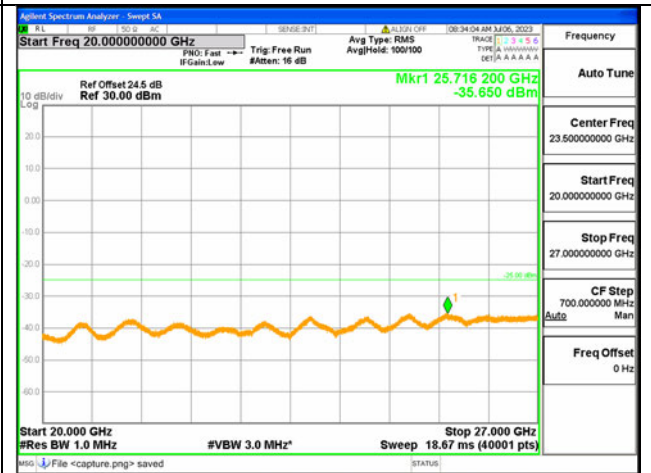

41C-30M-20G / 10+20MHz / QPSK / Mid CH / 1#0-1#99

41C-20G-27G / 10+20MHz / QPSK / Mid CH / 1#0-1#99

41C-30M-20G / 10+20MHz / QPSK / Mid CH / 1#49-1#0

41C-20G-27G / 10+20MHz / QPSK / Mid CH / 1#49-1#0

41C-30M-20G / 10+20MHz / QPSK / Mid CH / 50#0-100#0

41C-20G-27G / 10+20MHz / QPSK / Mid CH / 50#0-100#0

41C-30M-20G / 20+10MHz / QPSK / Mid CH / 1#0-1#49

41C-20G-27G / 20+10MHz / QPSK / Mid CH / 1#0-1#49

41C-30M-20G / 20+10MHz / QPSK / Mid CH / 1#99-1#0

41C-20G-27G / 20+10MHz / QPSK / Mid CH / 1#99-1#0