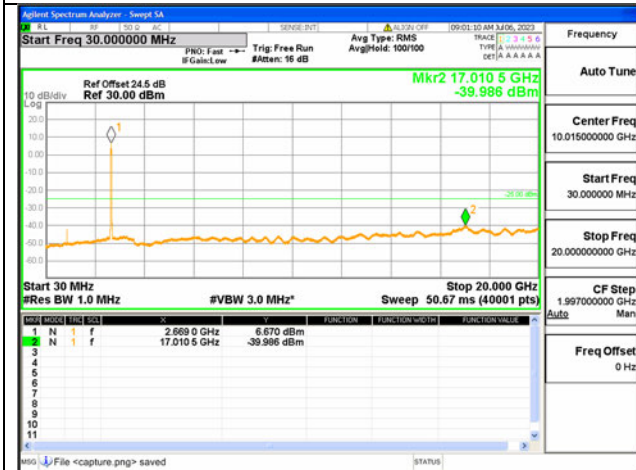

41C-30M-20G / 20+10MHz / QPSK / High CH / 1#99-1#0

41C-30M-20G / 20+10MHz / QPSK / High CH / 100#0-50#0