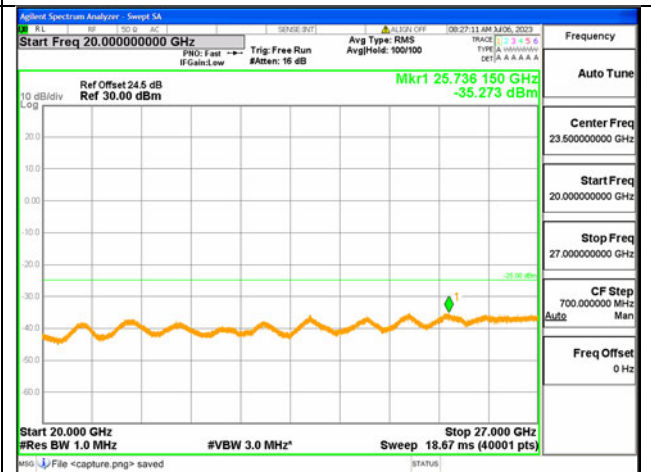

41C-30M-20G / 10+15MHz / QPSK / Mid CH / 1#49-1#0

41C-20G-27G / 10+15MHz / QPSK / Mid CH / 1#49-1#0

41C-30M-20G / 10+15MHz / QPSK / Mid CH / 50#0-75#0

41C-20G-27G / 10+15MHz / QPSK / Mid CH / 50#0-75#0

41C-30M-20G / 15+10MHz / QPSK / Mid CH / 1#0-1#49

41C-20G-27G / 15+10MHz / QPSK / Mid CH / 1#0-1#49

41C-30M-20G / 15+10MHz / QPSK / Mid CH / 1#74-1#0

41C-20G-27G / 15+10MHz / QPSK / Mid CH / 1#74-1#0

41C-30M-20G / 15+10MHz / QPSK / Mid CH / 75#0-50#

41C-20G-27G / 15+10MHz / QPSK / Mid CH / 75#0-50#