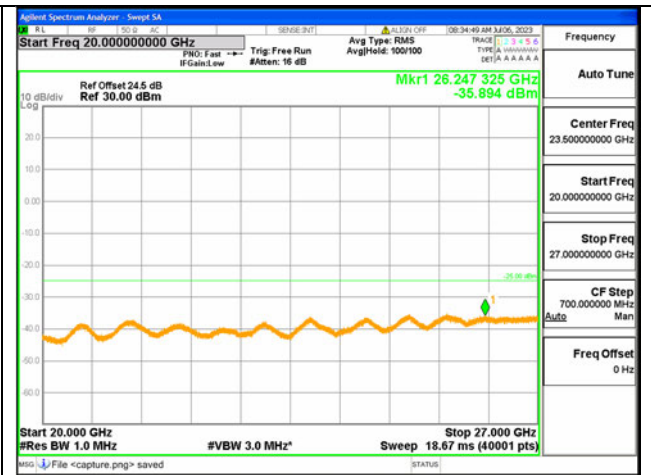

41C-20G-27G / 10+20MHz / QPSK / Mid CH / 50#0-100#0

41C-30M-20G / 20+10MHz / QPSK / Mid CH / 1#0-1#49

41C-20G-27G / 20+10MHz / QPSK / Mid CH / 1#0-1#49

41C-30M-20G / 20+10MHz / QPSK / Mid CH / 1#99-1#0

41C-20G-27G / 20+10MHz / QPSK / Mid CH / 1#99-1#0

41C-30M-20G / 20+10MHz / QPSK / Mid CH / 100#0-50#0

41C-20G-27G / 20+10MHz / QPSK / Mid CH / 100#0-50#0

41C-30M-20G / 15+15MHz / QPSK / Mid CH / 1#0-1#74

41C-20G-27G / 15+15MHz / QPSK / Mid CH / 1#0-1#74