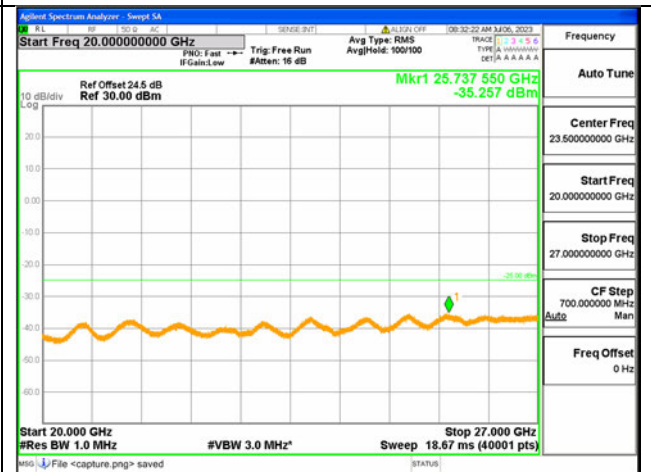

41C-30M-20G / 10+20MHz / QPSK / Mid CH / 1#0-1#99

41C-20G-27G / 10+20MHz / QPSK / Mid CH / 1#0-1#99

41C-30M-20G / 10+20MHz / QPSK / Mid CH / 1#49-1#0

41C-20G-27G / 10+20MHz / QPSK / Mid CH / 1#49-1#0

41C-30M-20G / 10+20MHz / QPSK / Mid CH / 50#0-100#0

41C-20G-27G / 10+20MHz / QPSK / Mid CH / 50#0-100#0

41C-30M-20G / 20+10MHz / QPSK / Mid CH / 1#0-1#49

41C-20G-27G / 20+10MHz / QPSK / Mid CH / 1#0-1#49

41C-30M-20G / 20+10MHz / QPSK / Mid CH / 1#99-1#0

41C-20G-27G / 20+10MHz / QPSK / Mid CH / 1#99-1#0