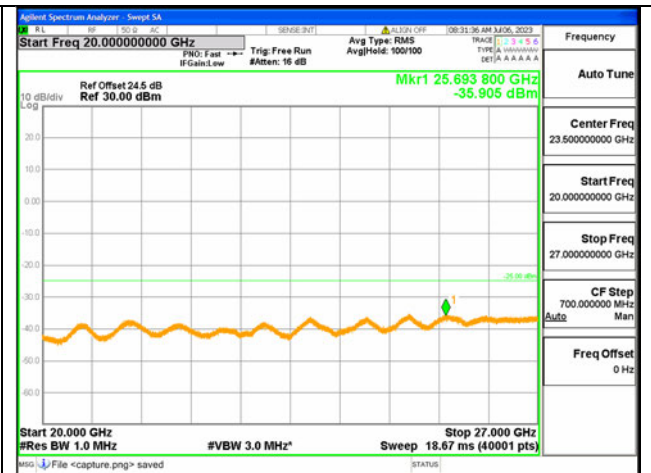

41C-20G-27G / 15+10MHz / QPSK / Mid CH / 1#0-1#49

41C-30M-20G / 15+10MHz / QPSK / Mid CH / 1#74-1#0

41C-20G-27G / 15+10MHz / QPSK / Mid CH / 1#74-1#0

41C-30M-20G / 15+10MHz / QPSK / Mid CH / 75#0-50#

41C-20G-27G / 15+10MHz / QPSK / Mid CH / 75#0-50#

41C-30M-20G / 10+20MHz / QPSK / Mid CH / 1#0-1#99

41C-20G-27G / 10+20MHz / QPSK / Mid CH / 1#0-1#99

41C-30M-20G / 10+20MHz / QPSK / Mid CH / 1#49-1#0

41C-20G-27G / 10+20MHz / QPSK / Mid CH / 1#49-1#0

41C-30M-20G / 10+20MHz / QPSK / Mid CH / 50#0-100#0