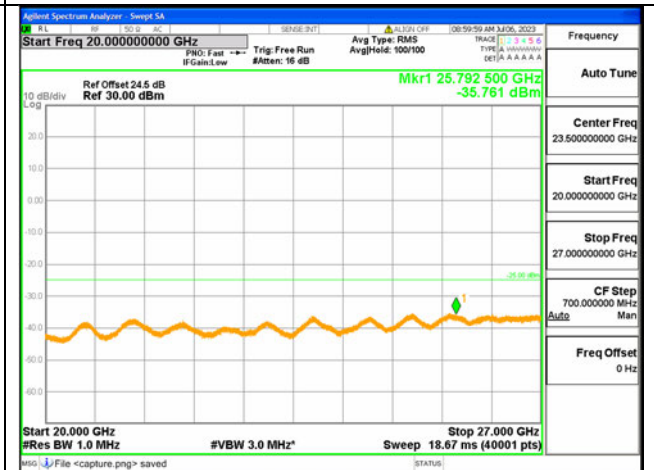

41C-20G-27G / 10+20MHz / QPSK / High CH / 1#49-1#0

41C-30M-20G / 10+20MHz / QPSK / High CH / 50#0-100#0

41C-20G-27G / 10+20MHz / QPSK / High CH / 50#0-100#0

41C-30M-20G / 20+10MHz / QPSK / High CH / 1#0-1#49