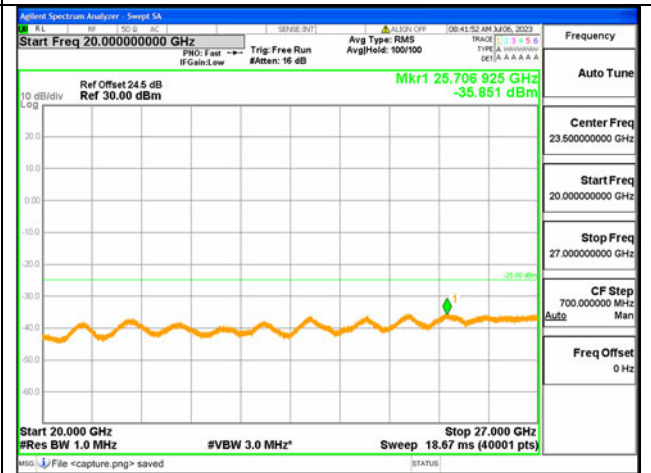

41C-20G-27G / 15+20MHz / QPSK / Mid CH / 75#0-100#

41C-20G-27G / 20+15MHz / QPSK / Mid CH / 1#0-1#74