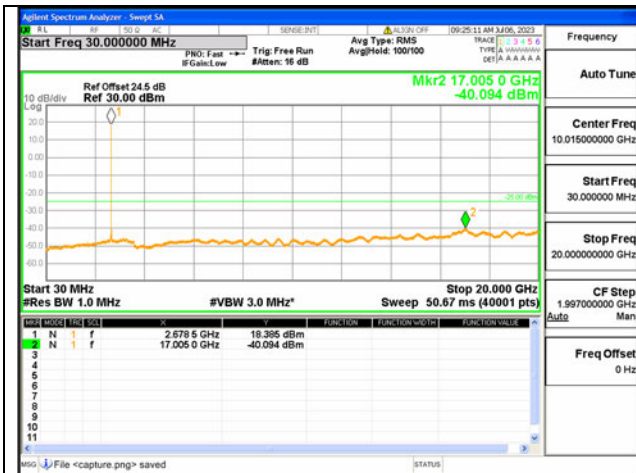

41C-30M-20G / 20+10MHz / QPSK / High CH / 1#99-1#0