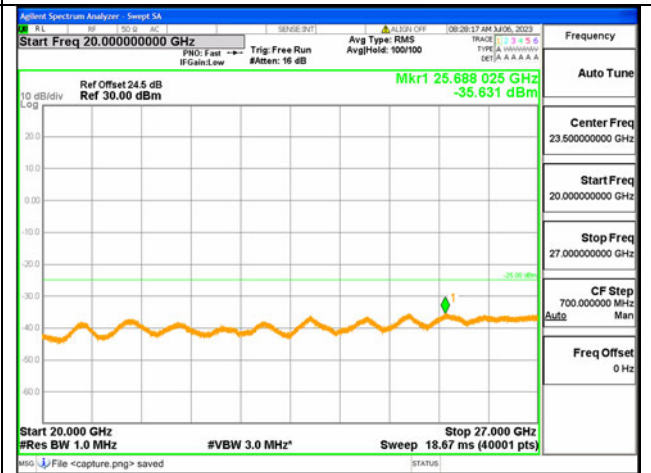

41C-30M-20G / 10+15MHz / QPSK / Mid CH / 1#49-1#0

41C-20G-27G / 10+15MHz / QPSK / Mid CH / 1#49-1#0

41C-30M-20G / 10+15MHz / QPSK / Mid CH / 50#0-75#0

41C-20G-27G / 10+15MHz / QPSK / Mid CH / 50#0-75#0

41C-30M-20G / 15+10MHz / QPSK / Mid CH / 1#0-1#49

41C-20G-27G / 15+10MHz / QPSK / Mid CH / 1#0-1#49

41C-30M-20G / 15+10MHz / QPSK / Mid CH / 1#74-1#0

41C-20G-27G / 15+10MHz / QPSK / Mid CH / 1#74-1#0

41C-30M-20G / 15+10MHz / QPSK / Mid CH / 75#0-50#

41C-20G-27G / 15+10MHz / QPSK / Mid CH / 75#0-50#