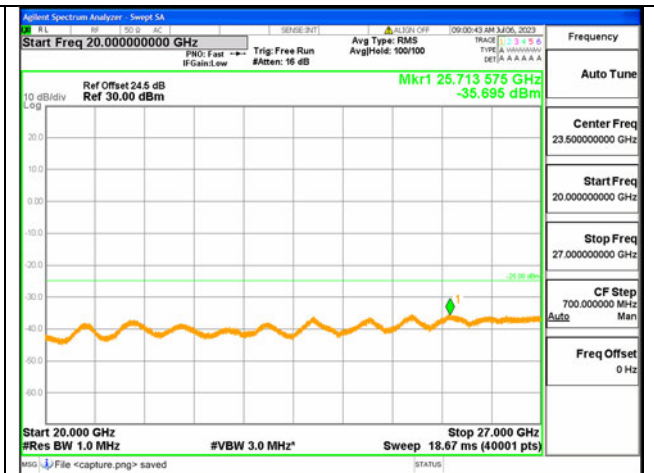

41C-20G-27G / 20+10MHz / QPSK / High CH / 1#0-1#49

41C-20G-27G / 20+10MHz / QPSK / High CH / 1#99-1#0