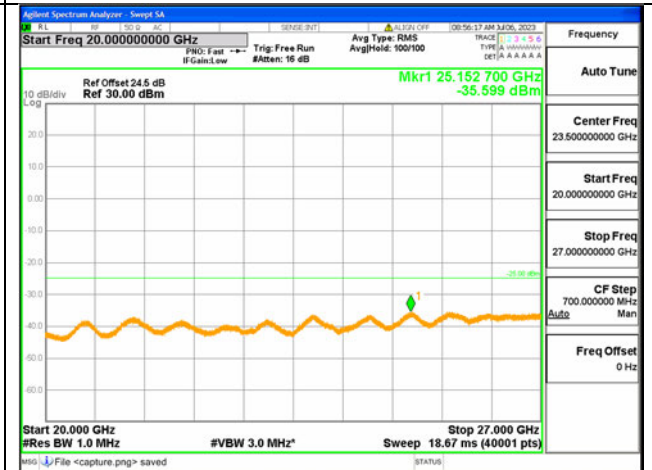

41C-20G-27G / 15+10MHz / QPSK / High CH / 1#0-1#49

41C-30M-20G / 15+10MHz / QPSK / High CH / 1#74-1#0

41C-20G-27G / 15+10MHz / QPSK / High CH / 1#74-1#0

41C-30M-20G / 15+10MHz / QPSK / High CH / 75#0-50#0