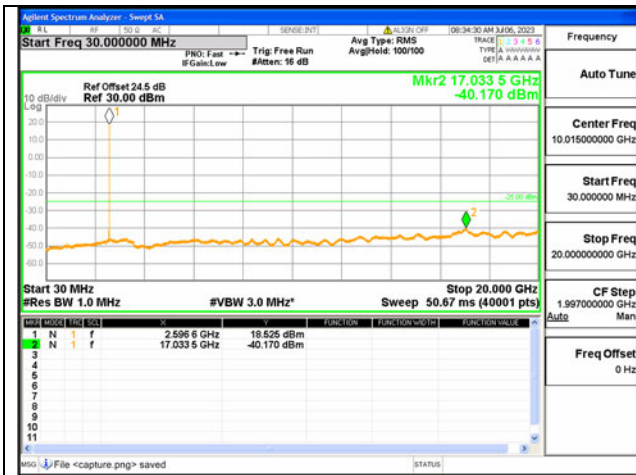

41C-30M-20G / 20+10MHz / QPSK / Mid CH / 1#99-1#0