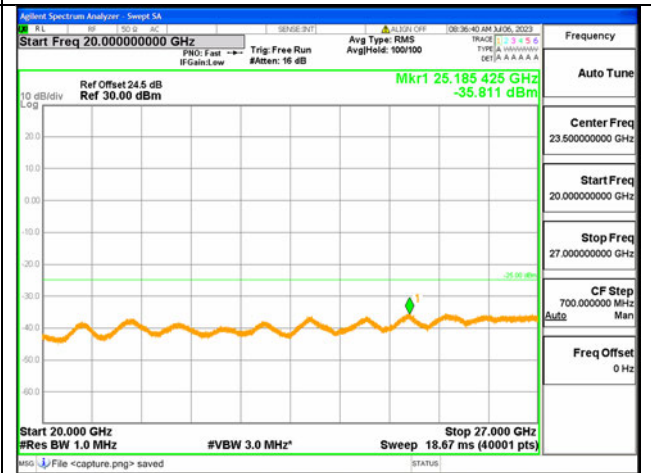

41C-20G-27G / 10+20MHz / QPSK / Mid CH / 50#0-100#0

41C-30M-20G / 20+10MHz / QPSK / Mid CH / 1#0-1#49

41C-20G-27G / 20+10MHz / QPSK / Mid CH / 1#0-1#49

41C-30M-20G / 20+10MHz / QPSK / Mid CH / 1#99-1#0

41C-20G-27G / 20+10MHz / QPSK / Mid CH / 1#99-1#0

41C-30M-20G / 20+10MHz / QPSK / Mid CH / 100#0-50#0

41C-20G-27G / 20+10MHz / QPSK / Mid CH / 100#0-50#0

41C-30M-20G / 15+15MHz / QPSK / Mid CH / 1#0-1#74

41C-20G-27G / 15+15MHz / QPSK / Mid CH / 1#0-1#74