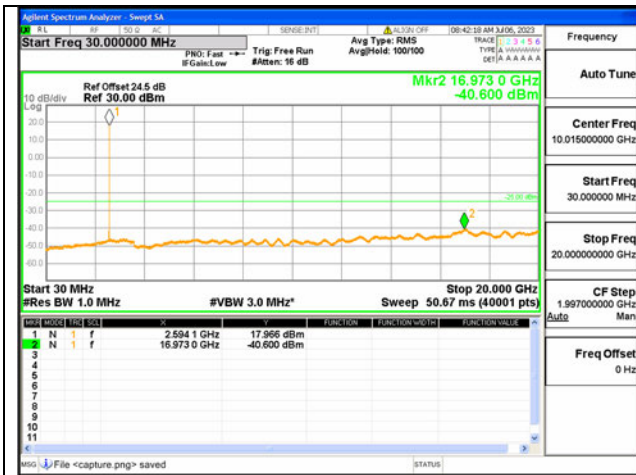

41C-30M-20G / 20+15MHz / QPSK / Mid CH / 1#99-1#0