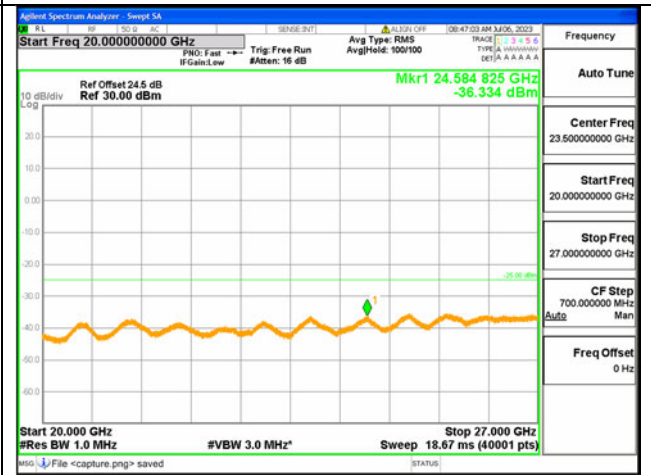

41C-20G-27G / 20+15MHz / QPSK / Mid CH / 100#0-75#0

41C-30M-20G / 20+20MHz / QPSK / Mid CH / 1#0-1#99

41C-20G-27G / 20+20MHz / QPSK / Mid CH / 1#0-1#99

41C-30M-20G / 20+20MHz / QPSK / Mid CH / 1#99-1#0

41C-20G-27G / 20+20MHz / QPSK / Mid CH / 1#99-1#0

41C-30M-20G / 20+20MHz / QPSK / Mid CH / 100#0-100#0

41C-20G-27G / 20+20MHz / QPSK / Mid CH / 100#0-100#0

41C-30M-20G / 5+20MHz / QPSK / High CH / 1#0-1#99

41C-20G-27G / 5+20MHz / QPSK / High CH / 1#0-1#99