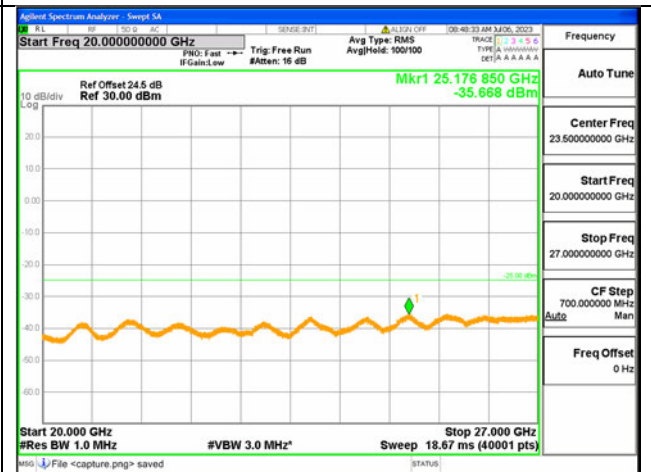

41C-30M-20G / 20+20MHz / QPSK / Mid CH / 100#0-100#0

41C-20G-27G / 20+20MHz / QPSK / Mid CH / 100#0-100#0

41C-30M-20G / 5+20MHz / QPSK / High CH / 1#0-1#99

41C-20G-27G / 5+20MHz / QPSK / High CH / 1#0-1#99

41C-30M-20G / 5+20MHz / QPSK / High CH / 1#24-1#0

41C-20G-27G / 5+20MHz / QPSK / High CH / 1#24-1#0

41C-30M-20G / 5+20MHz / QPSK / High CH / 25#0-100#0

41C-20G-27G / 5+20MHz / QPSK / High CH / 25#0-100#0