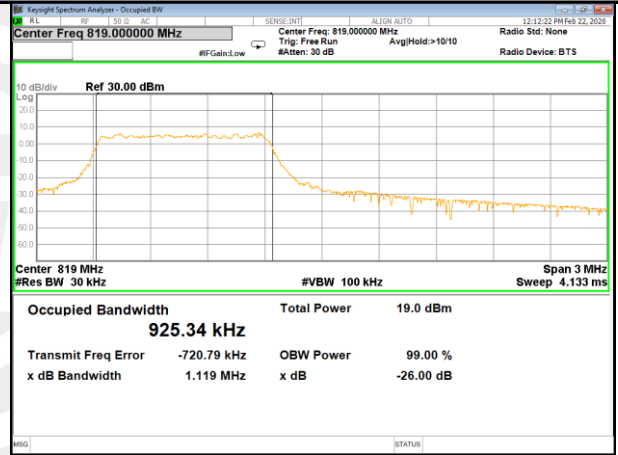

Part 22_Band 26

Part 22_Band 26

Part 90_Band 26

Part 90_Band 26

QPSK 1.4M 6#0 Mid 26dB & 99%

16QAM 1.4M 5#0 Mid 26dB & 99%

QPSK 3M 6#0 Mid 26dB & 99%

16QAM 3M 5#0 Mid 26dB & 99%