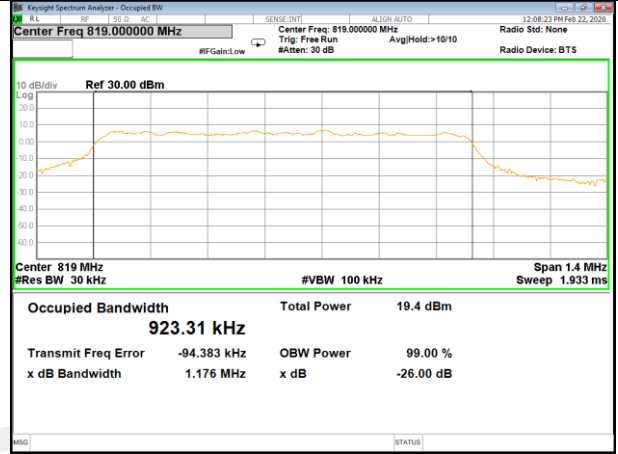

Part 22_Band 26

Part 22_Band 26

Part 90_Band 26

Part 90_Band 26

QPSK 1.4M 6#0 Mid 26dB & 99%

16QAM 1.4M 5#0 Mid 26dB & 99%

QPSK 3M 6#0 Mid 26dB & 99%

16QAM 3M 5#0 Mid 26dB & 99%