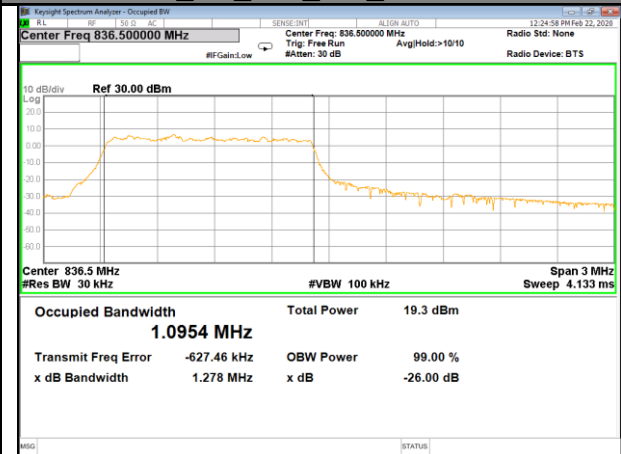

Part 22_Band 26

Part 22_Band 26

QPSK 1.4M 6#0 Mid 26dB & 99%

16QAM 1.4M 5#0 Mid 26dB & 99%

QPSK 3M 6#0 Mid 26dB & 99%

16QAM 3M 5#0 Mid 26dB & 99%

QPSK 5M 6#0 Mid 26dB & 99%

16QAM 5M 5#0 Mid 26dB & 99%