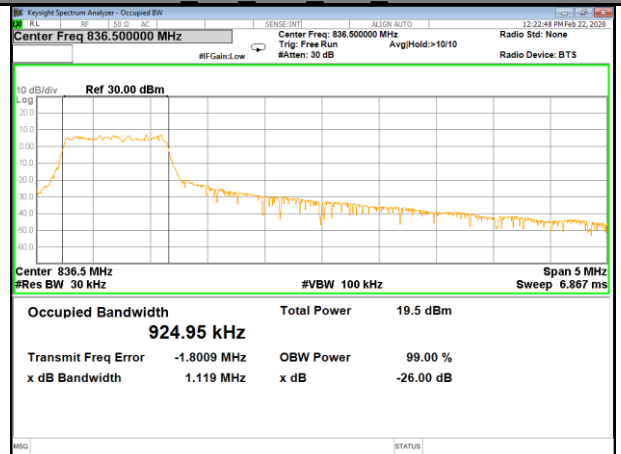

Part 22_Band 26

Part 22_Band 26

QPSK 1.4M 6#0 Mid 26dB & 99%

16QAM 1.4M 5#0 Mid 26dB & 99%

QPSK 3M 6#0 Mid 26dB & 99%

16QAM 3M 5#0 Mid 26dB & 99%

QPSK 5M 6#0 Mid 26dB & 99%

16QAM 5M 5#0 Mid 26dB & 99%