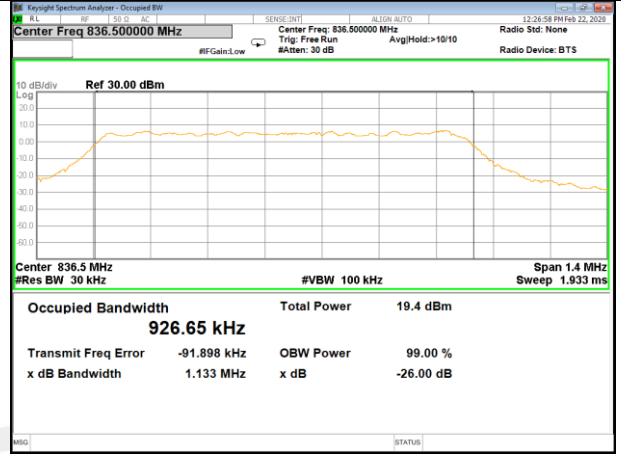

Part 22_Band 26

Part 22_Band 26

QPSK 1.4M 6#0 Mid 26dB & 99%

16QAM 1.4M 5#0 Mid 26dB & 99%

QPSK 3M 6#0 Mid 26dB & 99%

16QAM 3M 5#0 Mid 26dB & 99%

QPSK 5M 6#0 Mid 26dB & 99%

16QAM 5M 5#0 Mid 26dB & 99%