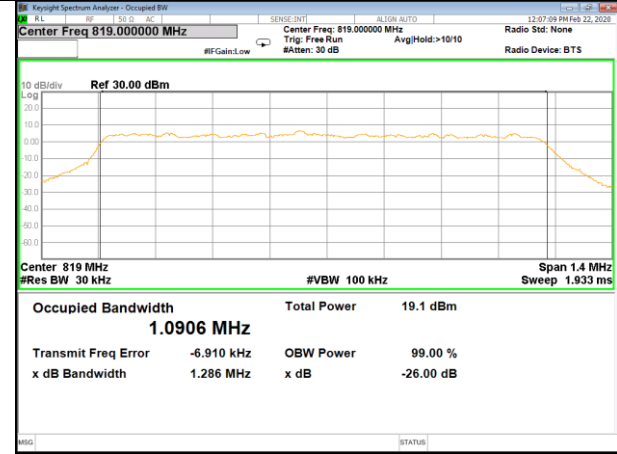

Part 22_Band 26

Part 22_Band 26

Part 90_Band 26

Part 90_Band 26

QPSK 1.4M 6#0 Mid 26dB & 99%

16QAM 1.4M 5#0 Mid 26dB & 99%

QPSK 3M 6#0 Mid 26dB & 99%

16QAM 3M 5#0 Mid 26dB & 99%