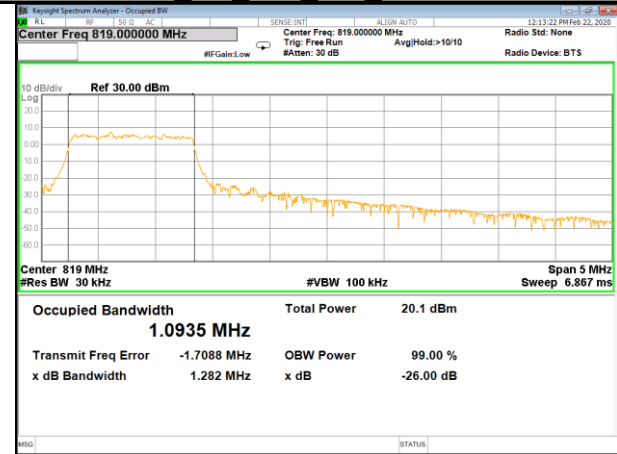

QPSK 5M 6#0 Mid 26dB & 99%