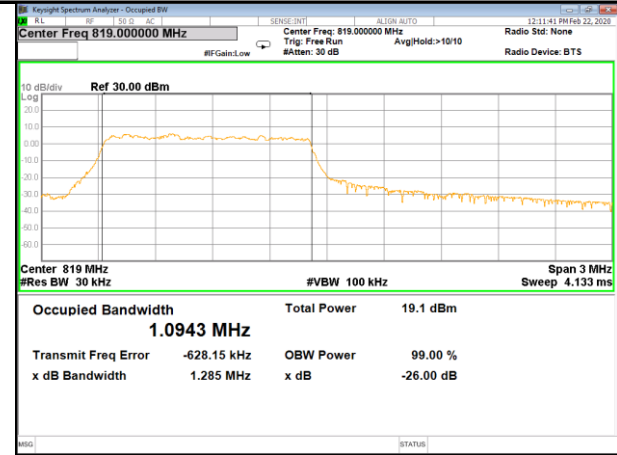

Part 22_Band 26

Part 22_Band 26

Part 90_Band 26

Part 90_Band 26

QPSK 1.4M 6#0 Mid 26dB & 99%

16QAM 1.4M 5#0 Mid 26dB & 99%

QPSK 3M 6#0 Mid 26dB & 99%

16QAM 3M 5#0 Mid 26dB & 99%