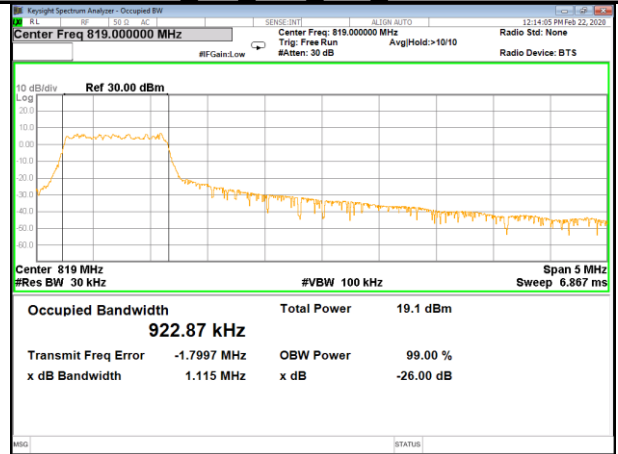

16QAM 5M 5#0 Mid 26dB & 99%