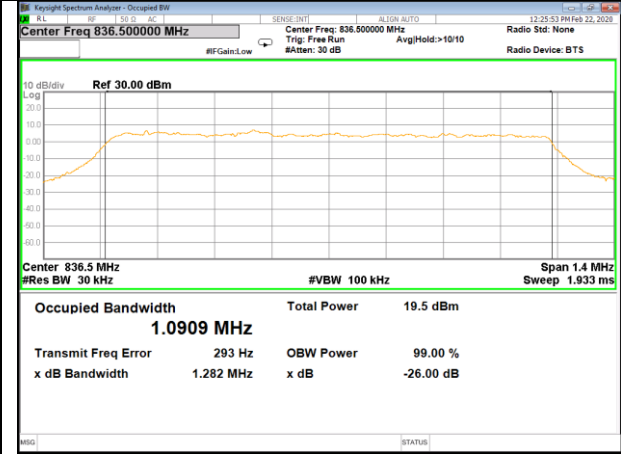

Part 22_Band 26

Part 22_Band 26

QPSK 1.4M 6#0 Mid 26dB & 99%

16QAM 1.4M 5#0 Mid 26dB & 99%

QPSK 3M 6#0 Mid 26dB & 99%

16QAM 3M 5#0 Mid 26dB & 99%

QPSK 5M 6#0 Mid 26dB & 99%

16QAM 5M 5#0 Mid 26dB & 99%