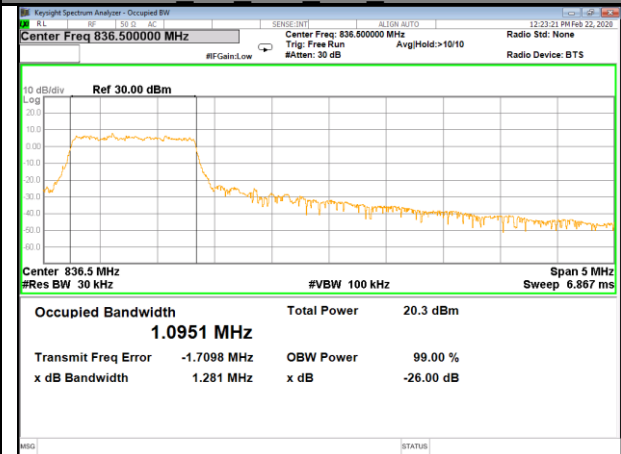

Part 22_Band 26

Part 22_Band 26

QPSK 1.4M 6#0 Mid 26dB & 99%

16QAM 1.4M 5#0 Mid 26dB & 99%

QPSK 3M 6#0 Mid 26dB & 99%

16QAM 3M 5#0 Mid 26dB & 99%

QPSK 5M 6#0 Mid 26dB & 99%

16QAM 5M 5#0 Mid 26dB & 99%