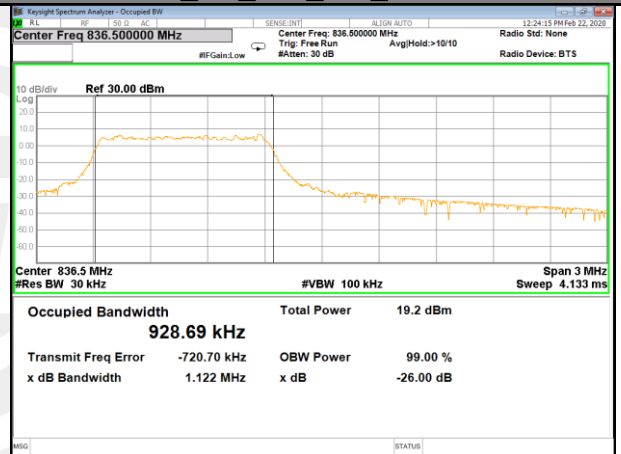

Part 22_Band 26

Part 22_Band 26

QPSK 1.4M 6#0 Mid 26dB & 99%

16QAM 1.4M 5#0 Mid 26dB & 99%

QPSK 3M 6#0 Mid 26dB & 99%

16QAM 3M 5#0 Mid 26dB & 99%

QPSK 5M 6#0 Mid 26dB & 99%

16QAM 5M 5#0 Mid 26dB & 99%