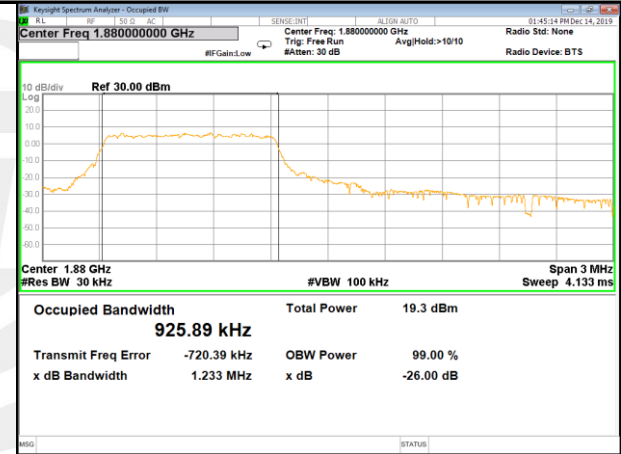

16QAM 3M 5#0 Mid 26dB & 99%