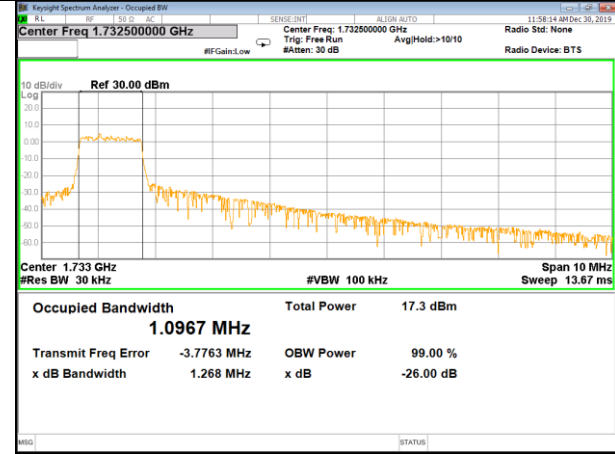

Band 4

Band 4

QPSK 10M 6#0 Mid 26dB & 99%