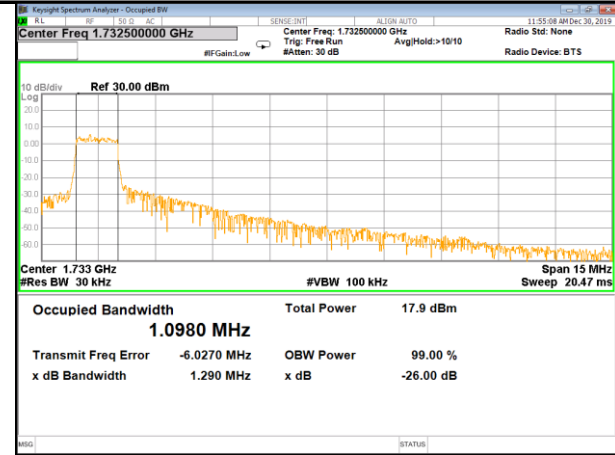

QPSK 15M 6#0 Mid 26dB & 99%