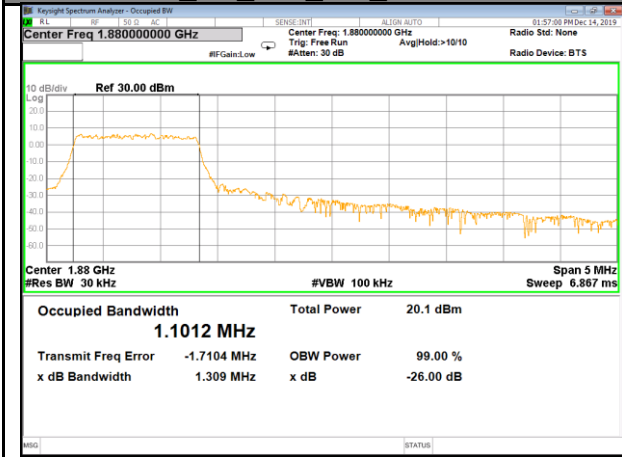

QPSK 5M 6#0 Mid 26dB & 99%