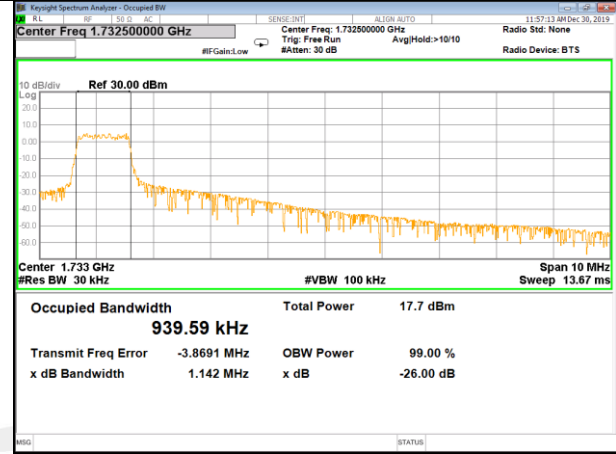

16QAM 10M 5#0 Mid 26dB & 99%