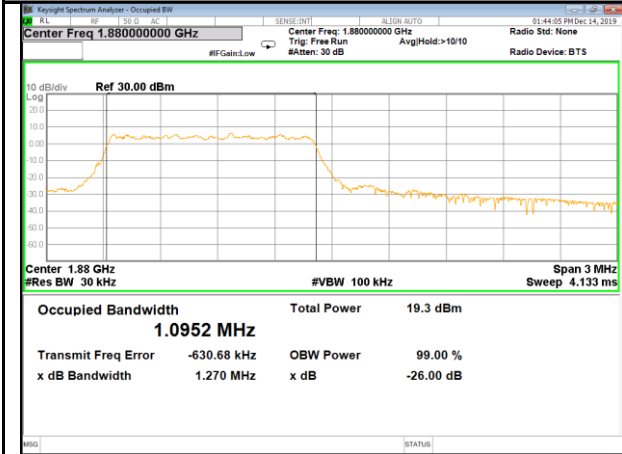

QPSK 3M 6#0 Mid 26dB & 99%