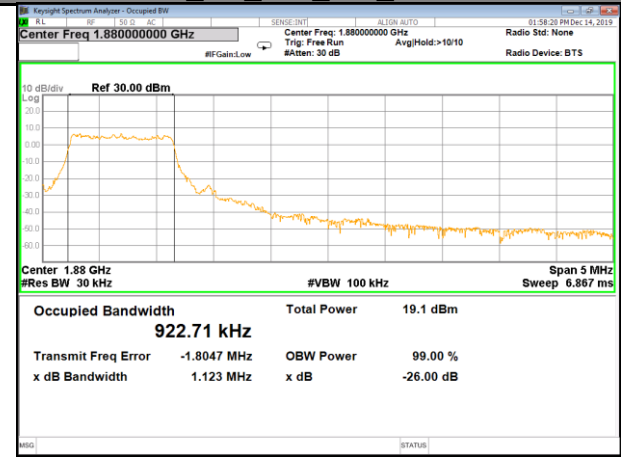

16QAM 5M 5#0 Mid 26dB & 99%