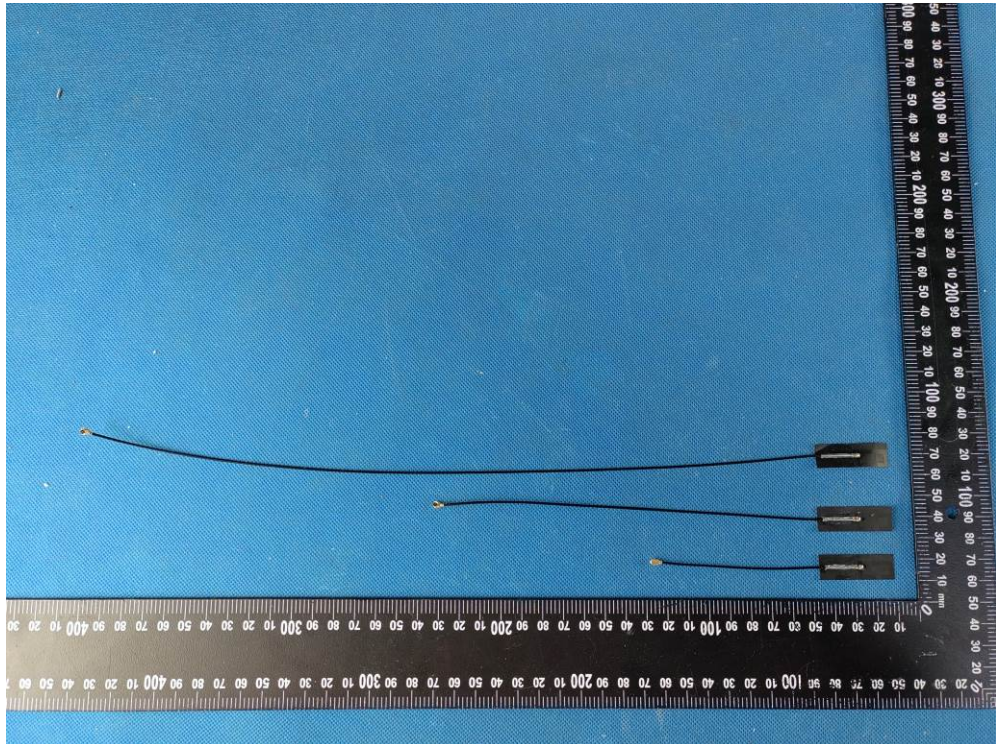

2. Photographs –Constructional Details

2.1.EUT – External View Model WLINK FCC ID: ZLZ-WLINK

Optional Antenna 3
RD542109NB86-3

Appendix-WLINK-Photos

Optional Antenna 3
RD542109NB86-3

Optional Antenna 2
RD542109NB86-2

Appendix-WLINK-Photos

Optional Antenna 2
RD542109NB86-2

Optional Antenna 1
RD542109NB86-1

Appendix-WLINK-Photos

Optional Antenna 1
RD542109NB86-1

Connector type: IPEX MHF1

Appendix-WLINK-Photos