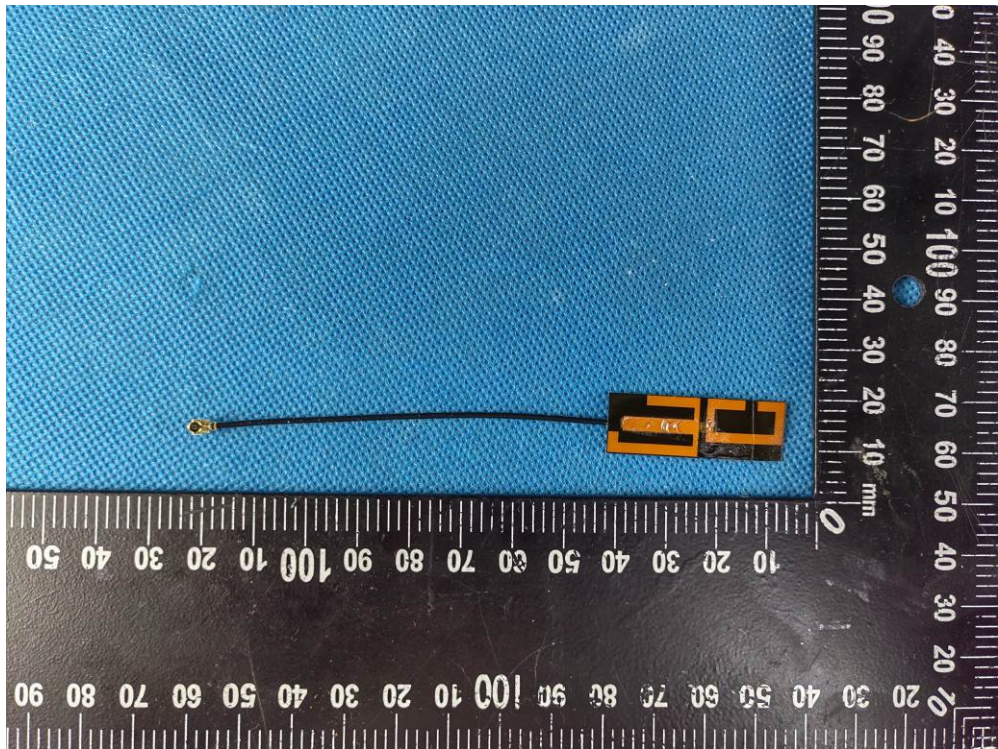

2. Photographs –Constructional Details

2.1.EUT – External View Model WLINK FCC ID: ZLZ-WLINK

Optional Antenna 3
RD542109NB86-3

Appendix-WLINK-Photos

Optional Antenna 3
RD542109NB86-3

Optional Antenna 2
RD542109NB86-2

Appendix-WLINK-Photos

Optional Antenna 2
RD542109NB86-2

Optional Antenna 1
RD542109NB86-1

Appendix-WLINK-Photos

Optional Antenna 1
RD542109NB86-1

Connector type: IPEX MHF1

Appendix-WLINK-Photos