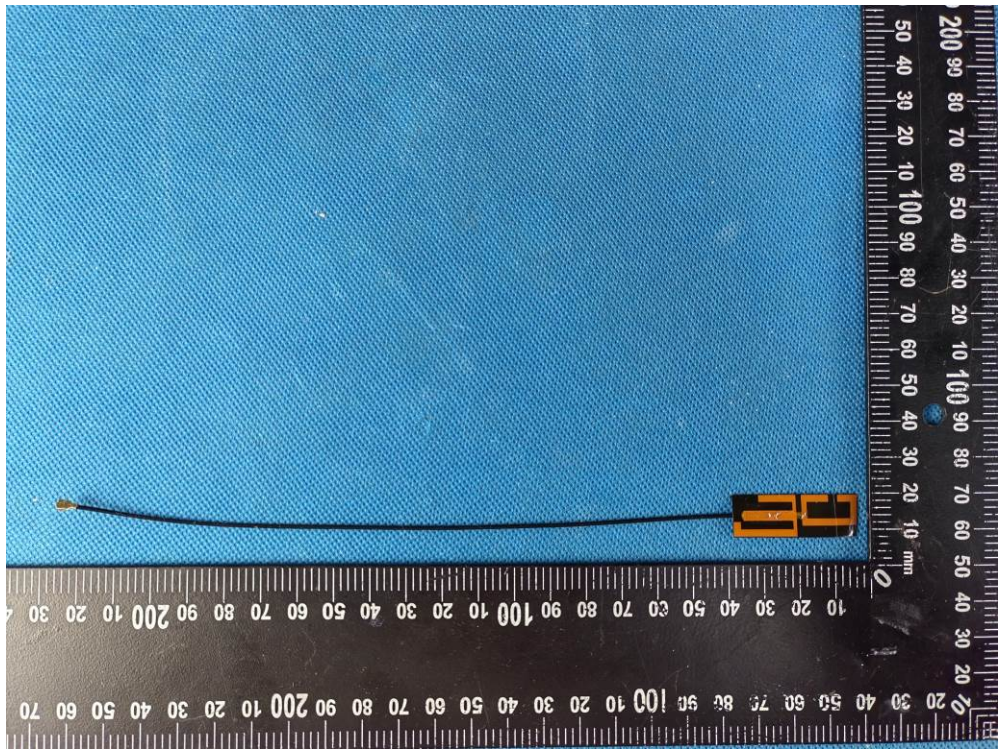

Optional Antenna 2
RD542109NB86-2

Appendix-WLINK-Photos

Optional Antenna 2
RD542109NB86-2