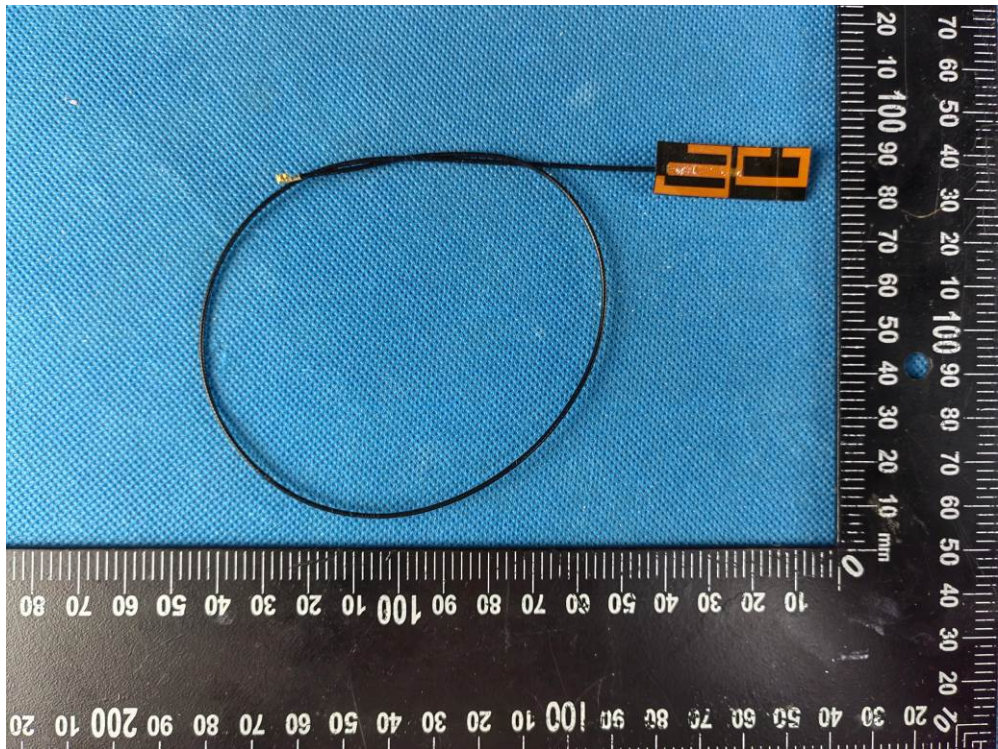

2. Photographs –Constructional Details

2.1.EUT – External View Model WLINK FCC ID: ZLZ-WLINK

Optional Antenna 3
RD542109NB86-3

Appendix-WLINK-Photos

Optional Antenna 3
RD542109NB86-3

Optional Antenna 2
RD542109NB86-2

Appendix-WLINK-Photos

Optional Antenna 2
RD542109NB86-2

Optional Antenna 1
RD542109NB86-1

Appendix-WLINK-Photos

Optional Antenna 1
RD542109NB86-1

Connector type: IPEX MHF1

Appendix-WLINK-Photos