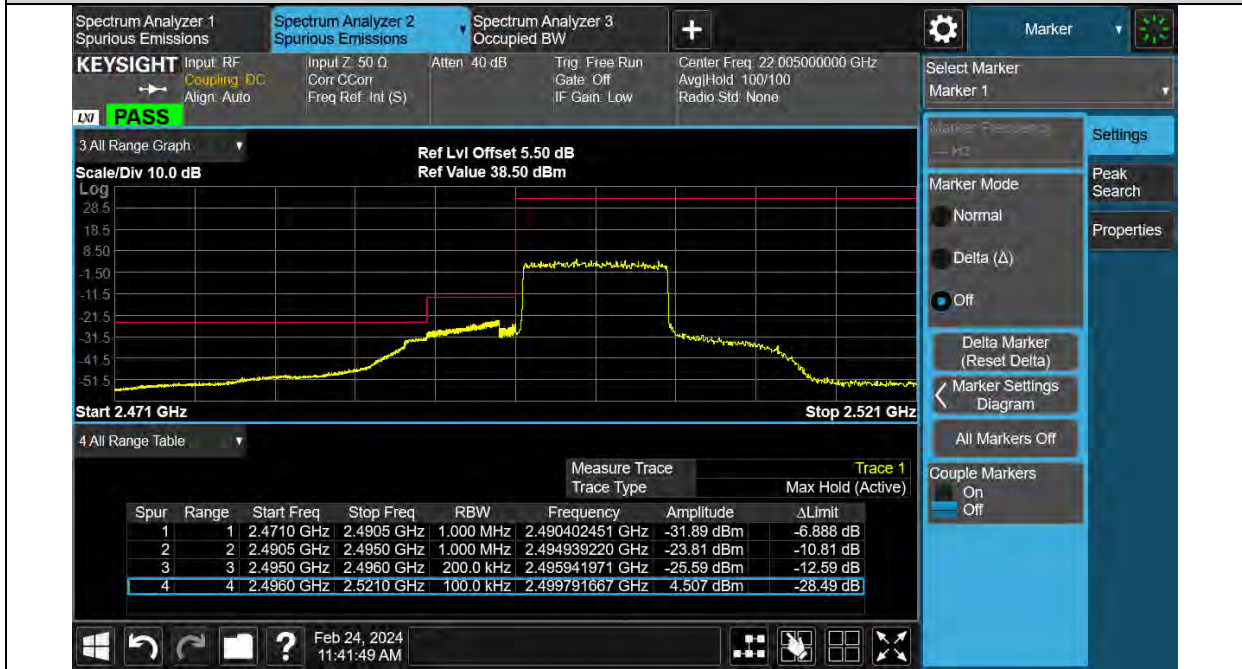

Band41-5MHz-64QAM-41540-25RB#0

Band41-10MHz-QPSK-39700-1RB#0

BUREAU VERITAS

Test Report No.: PSU-QSU2312200110RF04

Band41-10MHz-QPSK-39700-50RB#0

Band41-10MHz-QPSK-41540-1RB#49

BUREAU VERITAS

Test Report No.: PSU-QSU2312200110RF04