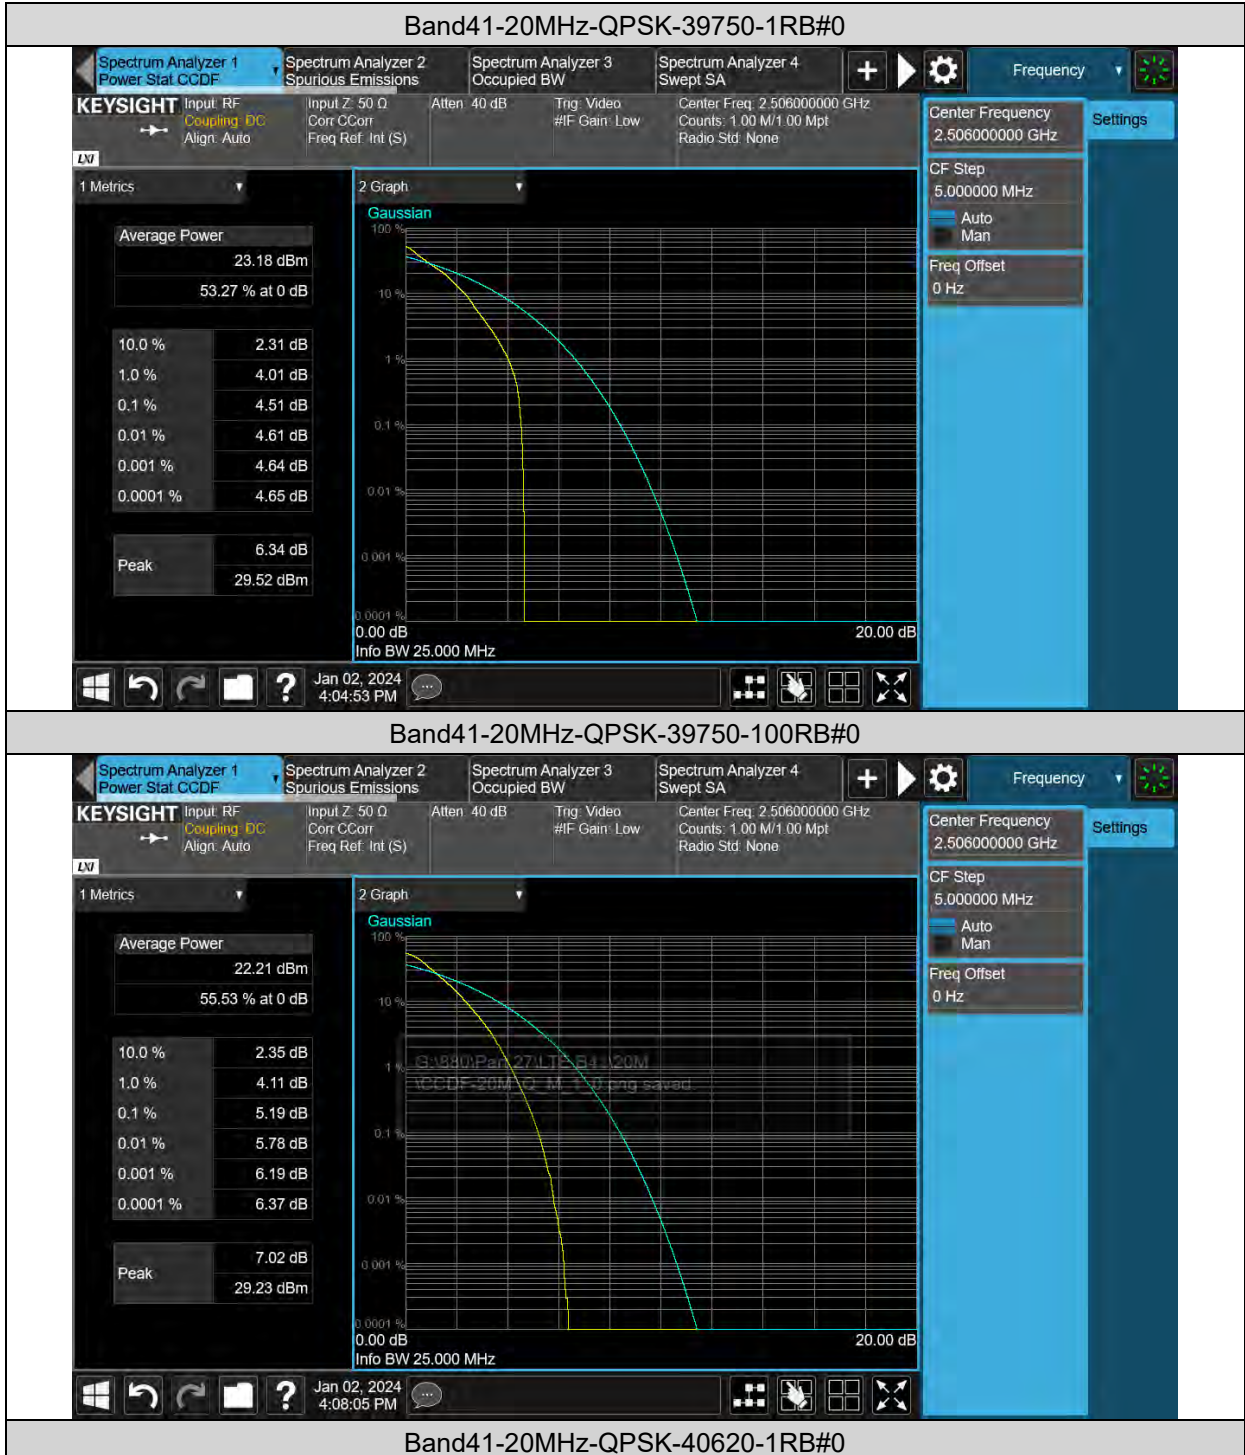

Test Graphs

Band41-20MHz-QPSK-40620-100RB#0

Band41-20MHz-QPSK-41490-1RB#0

Test Report No.: PSU-QSU2312200110RF04

Band41-20MHz-QPSK-41490-100RB#0

Band41-20MHz-16QAM-39750-1RB#0

Band41-20MHz-16QAM-39750-100RB#0