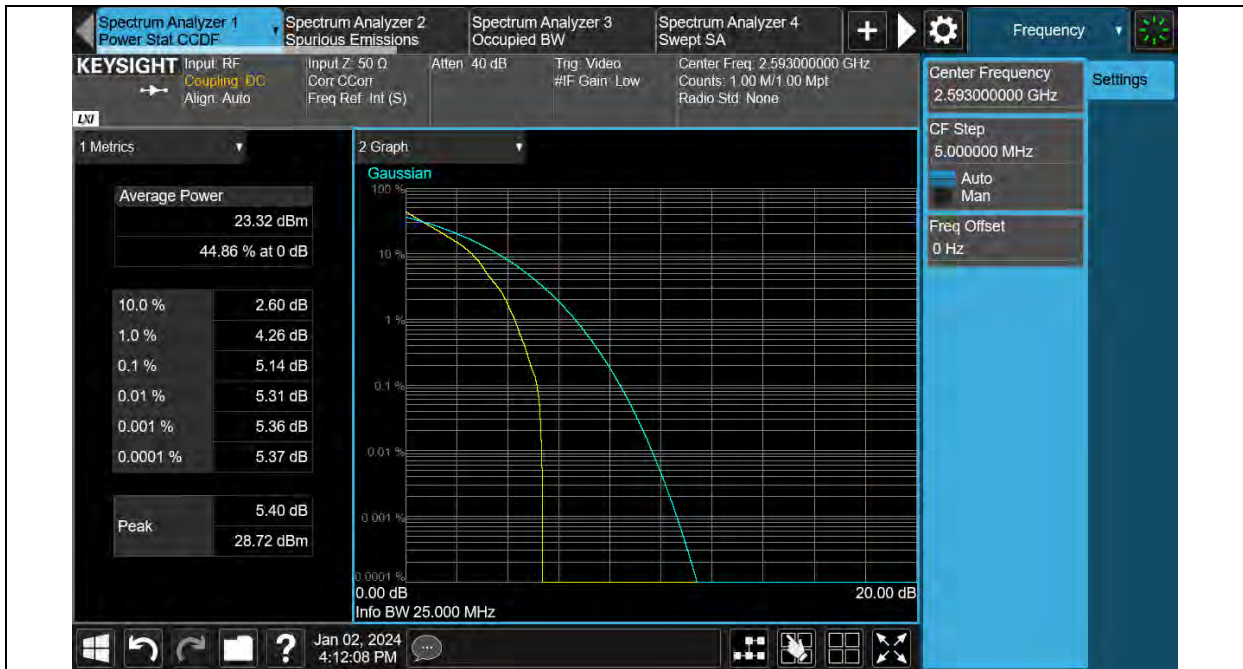

Test Graphs

Band41-20MHz-QPSK-40620-100RB#0

Band41-20MHz-QPSK-41490-1RB#0

Test Report No.: PSU-QSU2312200110RF04

Band41-20MHz-QPSK-41490-100RB#0

Band41-20MHz-16QAM-39750-1RB#0

Band41-20MHz-16QAM-39750-100RB#0