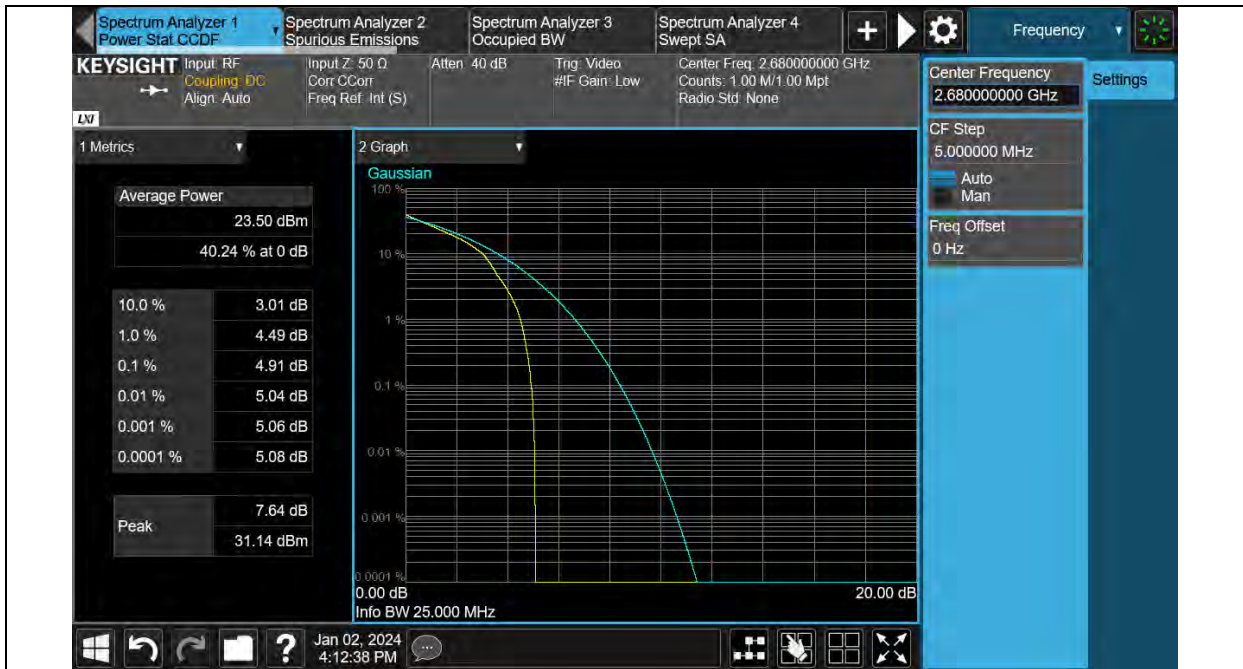

Test Graphs

Band41-20MHz-QPSK-40620-100RB#0

Band41-20MHz-QPSK-41490-1RB#0

Test Report No.: PSU-QSU2312200110RF04

Band41-20MHz-QPSK-41490-100RB#0

Band41-20MHz-16QAM-39750-1RB#0

Band41-20MHz-16QAM-39750-100RB#0