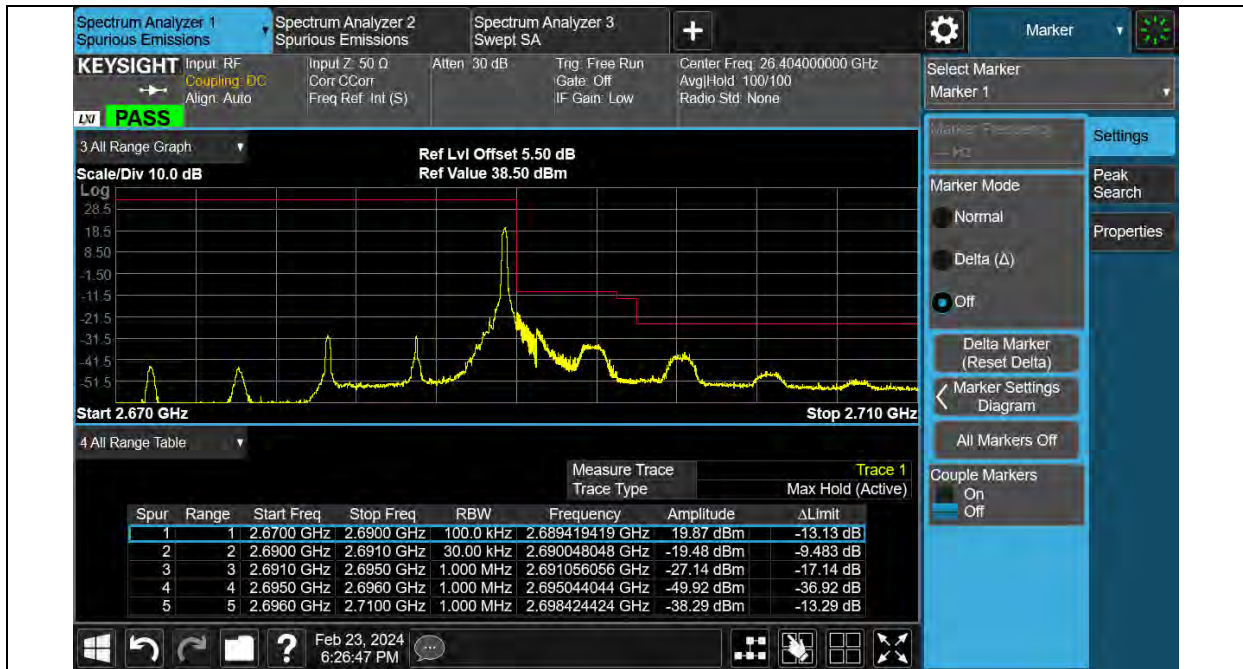

Band41-5MHz-64QAM-41540-25RB#0

Band41-10MHz-QPSK-39700-1RB#0

BUREAU VERITAS

Test Report No.: PSU-QSU2312200110RF04

Band41-10MHz-QPSK-39700-50RB#0

Band41-10MHz-QPSK-41540-1RB#49

BUREAU VERITAS

Test Report No.: PSU-QSU2312200110RF04