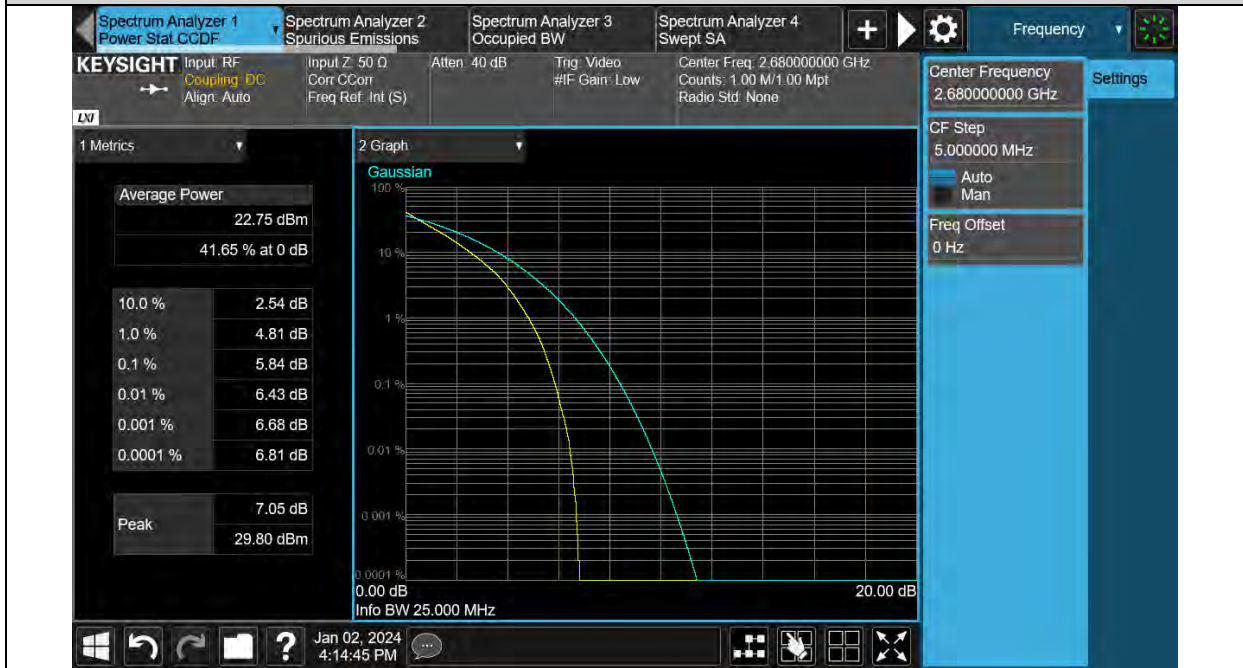

Test Graphs

Band41-20MHz-QPSK-40620-100RB#0

Band41-20MHz-QPSK-41490-1RB#0

Test Report No.: PSU-QSU2312200110RF04

Band41-20MHz-QPSK-41490-100RB#0

Band41-20MHz-16QAM-39750-1RB#0

Band41-20MHz-16QAM-39750-100RB#0