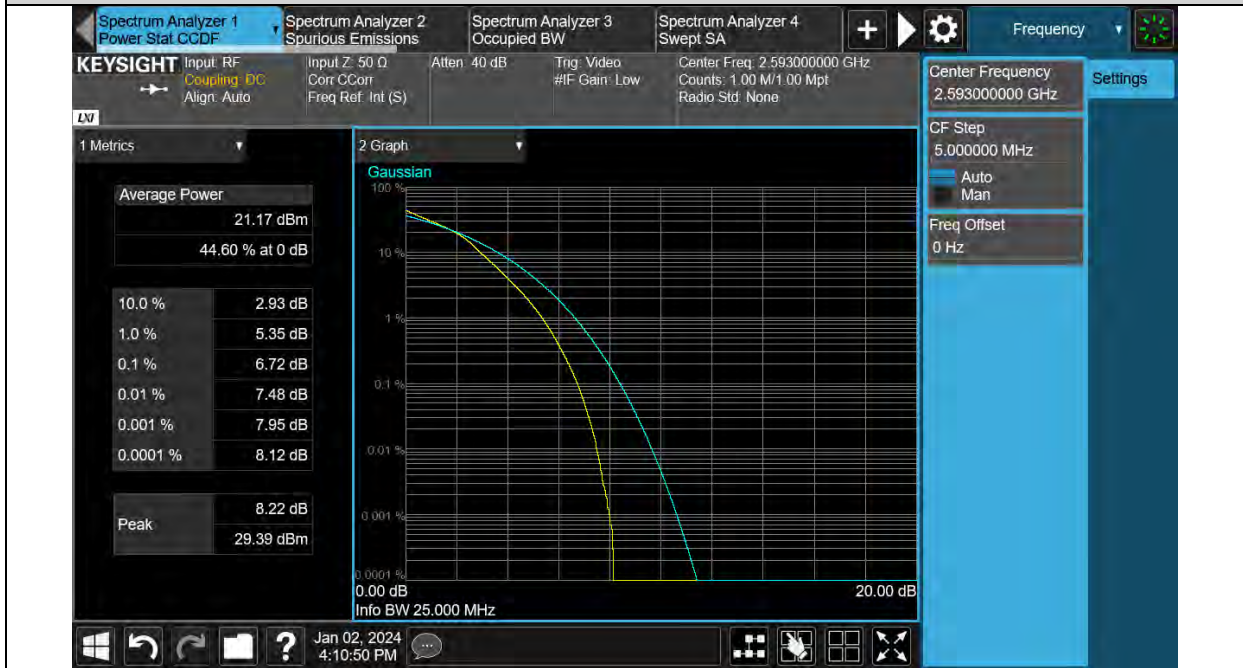

Band41-20MHz-16QAM-41490-1RB#0