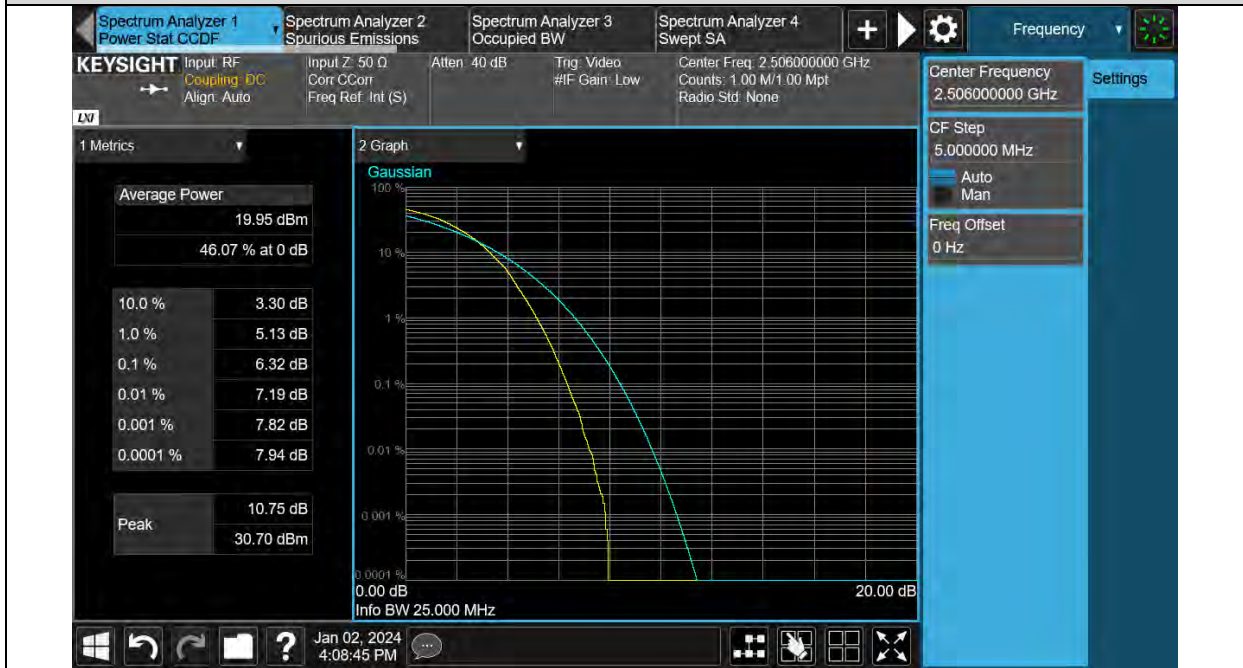

Band41-20MHz-64QAM-40620-1RB#0