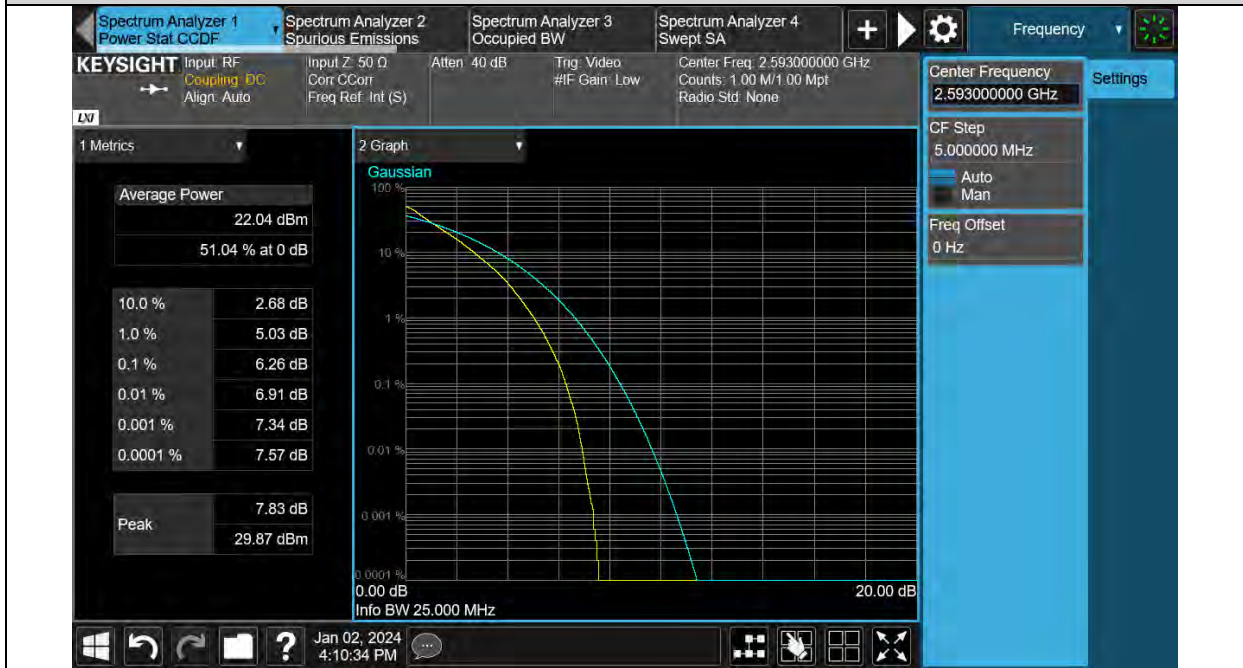

Test Graphs

Band41-20MHz-QPSK-40620-100RB#0

Band41-20MHz-QPSK-41490-1RB#0

Test Report No.: PSU-QSU2312200110RF04

Band41-20MHz-QPSK-41490-100RB#0

Band41-20MHz-16QAM-39750-1RB#0

Band41-20MHz-16QAM-39750-100RB#0