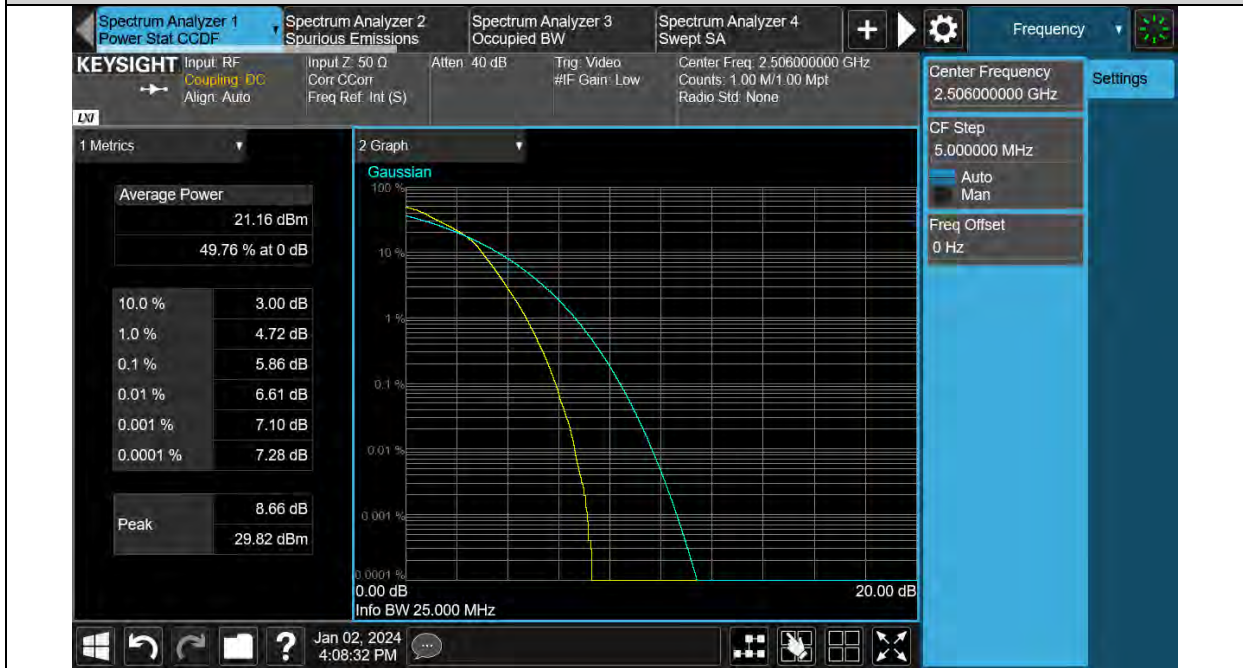

Test Graphs

Band41-20MHz-QPSK-40620-100RB#0

Band41-20MHz-QPSK-41490-1RB#0

Test Report No.: PSU-QSU2312200110RF04

Band41-20MHz-QPSK-41490-100RB#0

Band41-20MHz-16QAM-39750-1RB#0

Band41-20MHz-16QAM-39750-100RB#0