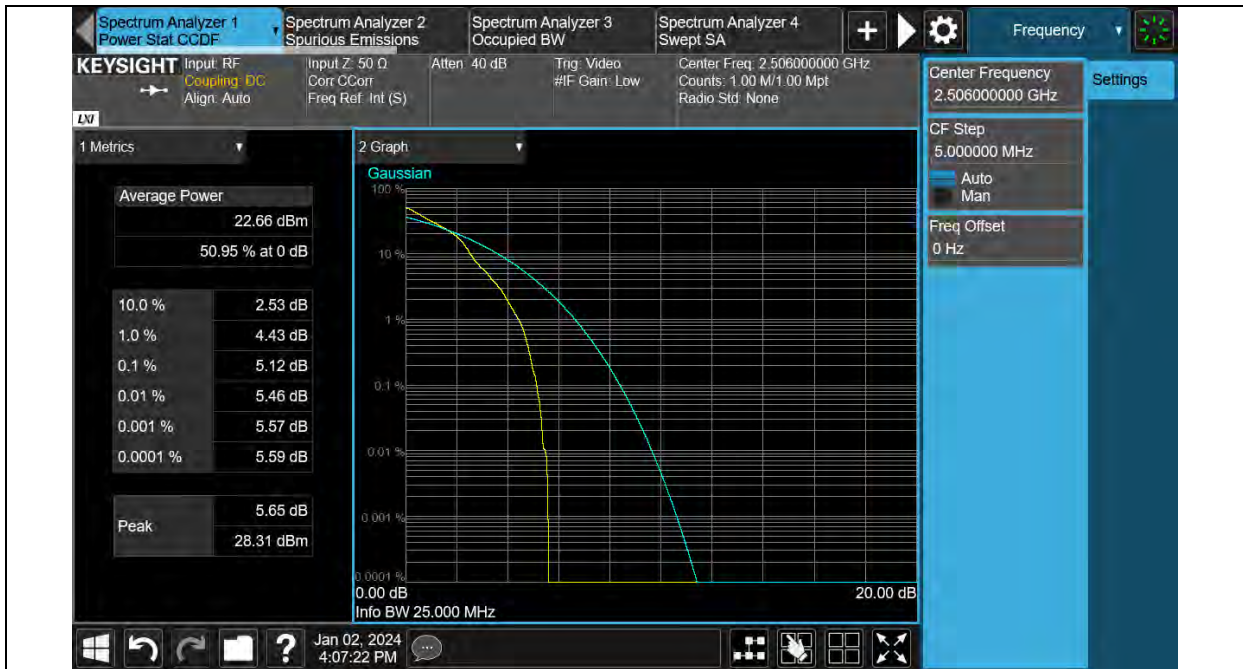

Test Graphs

Band41-20MHz-QPSK-40620-100RB#0

Band41-20MHz-QPSK-41490-1RB#0

Test Report No.: PSU-QSU2312200110RF04

Band41-20MHz-QPSK-41490-100RB#0

Band41-20MHz-16QAM-39750-1RB#0

Band41-20MHz-16QAM-39750-100RB#0