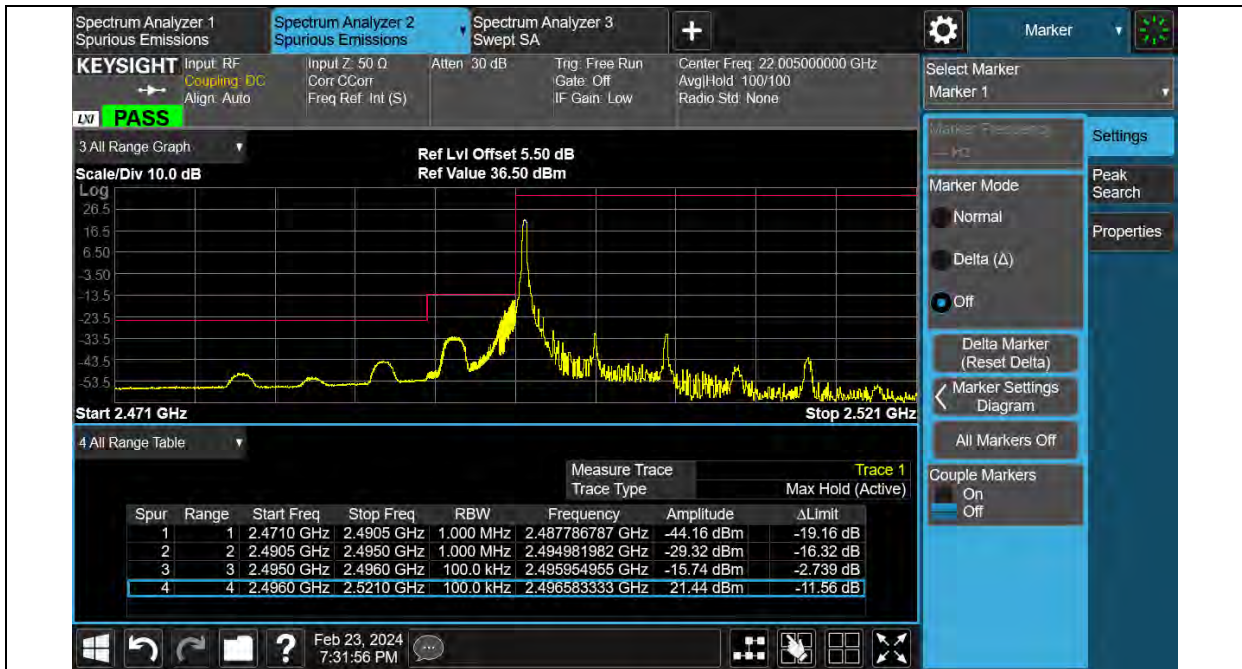

Band41-5MHz-64QAM-41540-25RB#0

Band41-10MHz-QPSK-39700-1RB#0

BUREAU VERITAS

Test Report No.: PSU-QSU2312200110RF04

Band41-10MHz-QPSK-39700-50RB#0

Band41-10MHz-QPSK-41540-1RB#49

BUREAU VERITAS

Test Report No.: PSU-QSU2312200110RF04