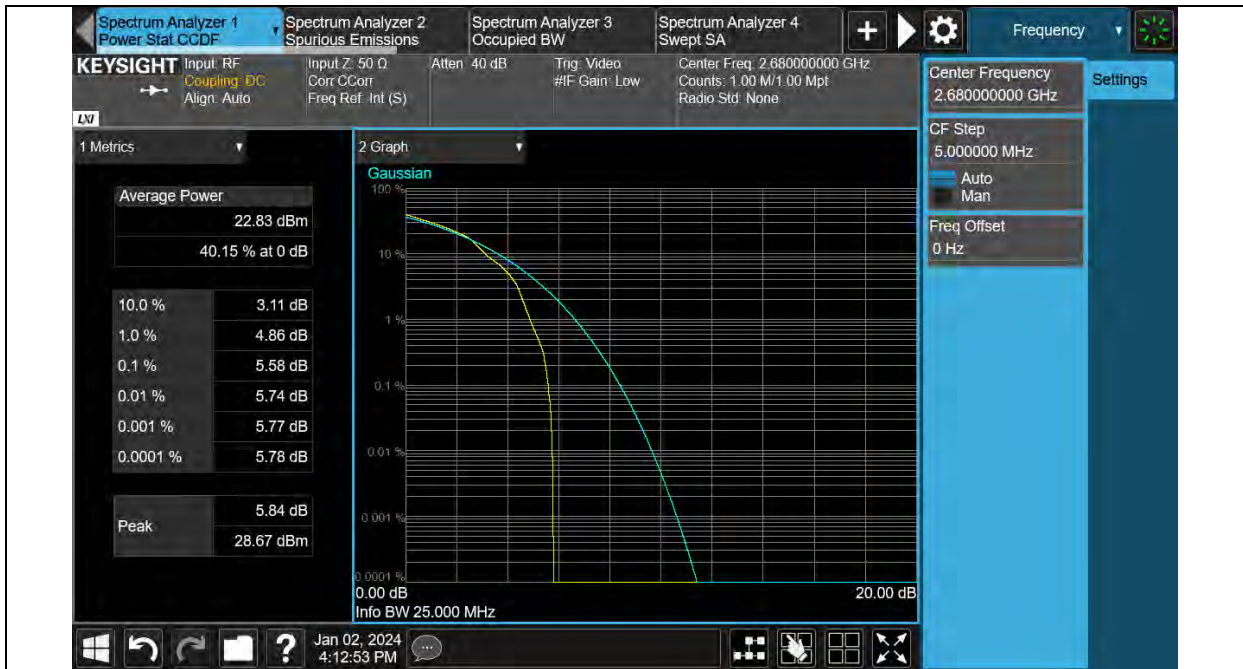

Band41-20MHz-16QAM-41490-100RB#0