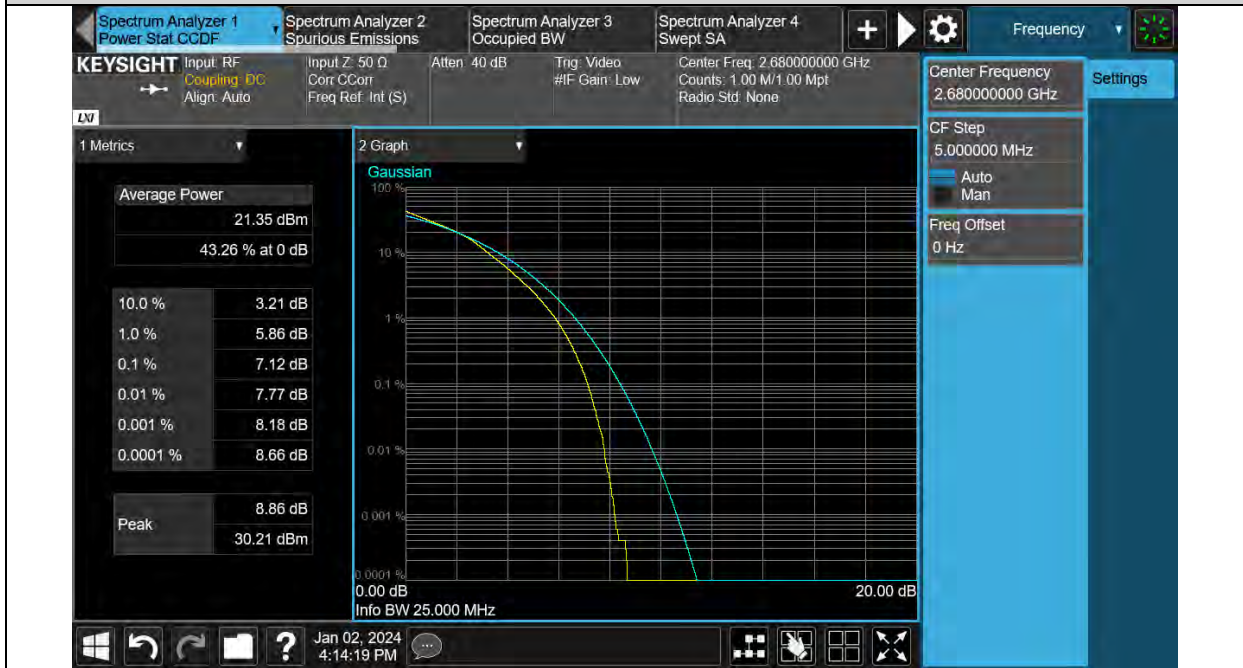

Band41-20MHz-64QAM-39750-1RB#0