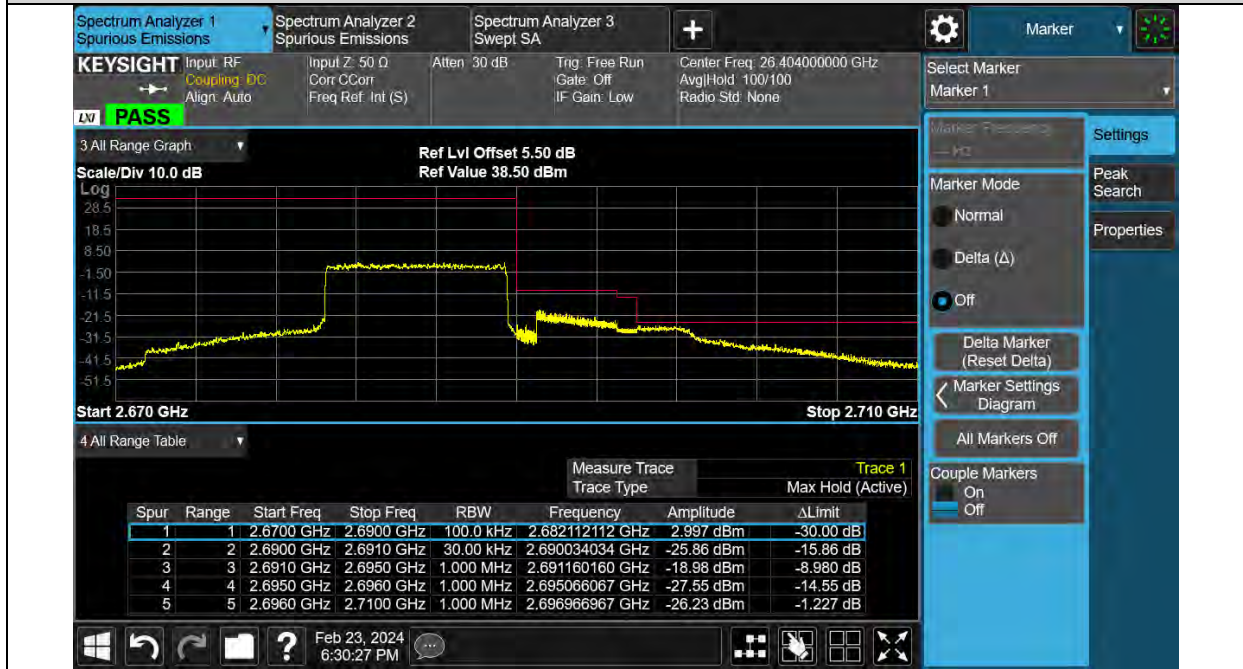

Band41-10MHz-QPSK-41540-50RB#0

Band41-10MHz-16QAM-39700-1RB#0