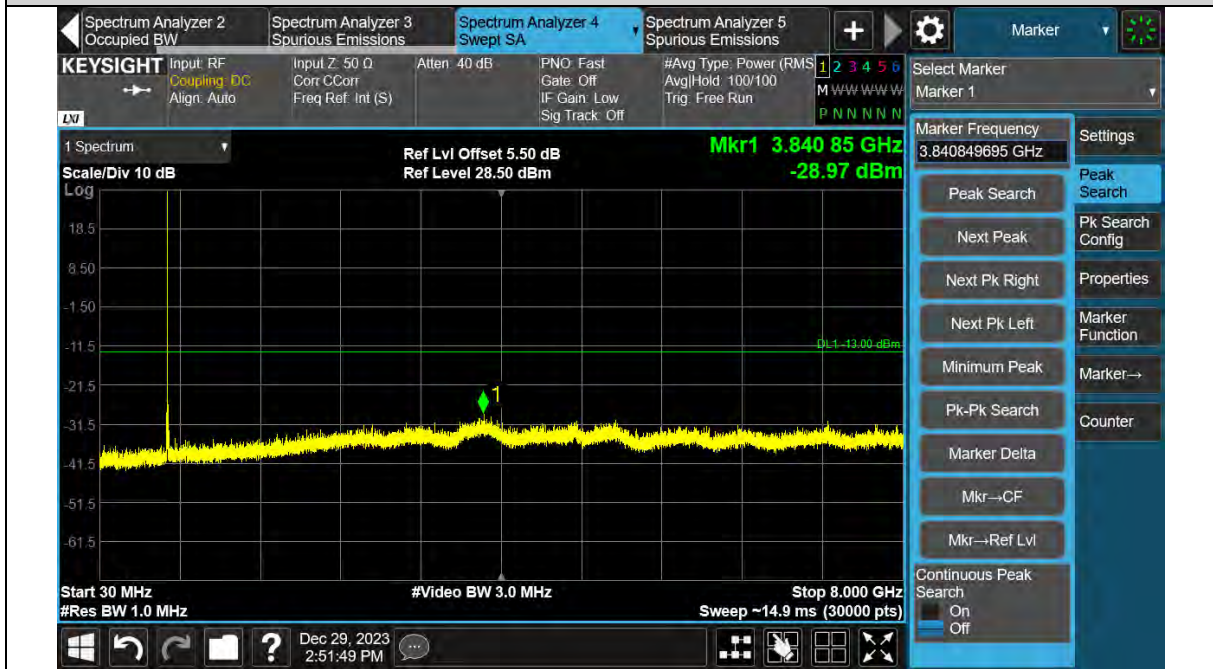

Test Report No.: PSU-QSU2312200110RF03

Band 12-10MHz-QPSK-23060-1RB#0-30~8000MHz

Band 12-10MHz-QPSK-23095-1RB#0-30~8000MHz

Test Report No.: PSU-QSU2312200110RF03

Band12-10MHz-QPSK-23130-1RB#0-30~8000MHz

Band12-10MHz-16QAM-23060-1RB#0-30~8000MHz