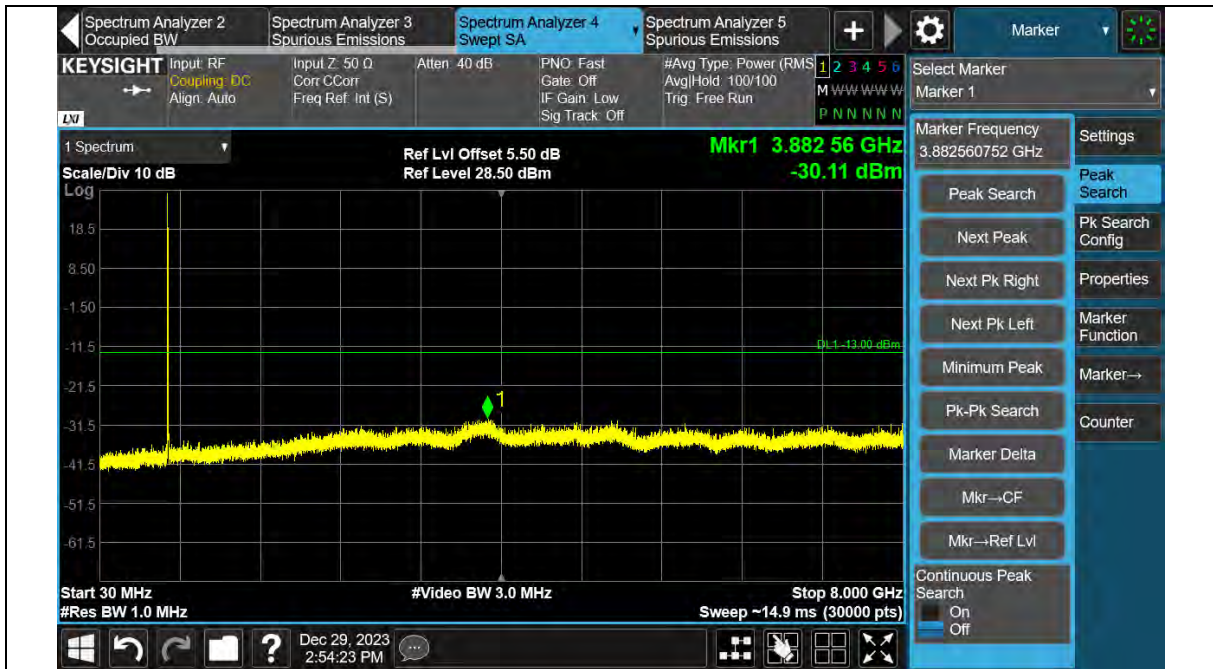

Test Report No.: PSU-QSU2312200110RF03

Band 12-10MHz-QPSK-23060-1RB#0-30~8000MHz

Band 12-10MHz-QPSK-23095-1RB#0-30~8000MHz

Test Report No.: PSU-QSU2312200110RF03

Band12-10MHz-QPSK-23130-1RB#0-30~8000MHz

Band12-10MHz-16QAM-23060-1RB#0-30~8000MHz