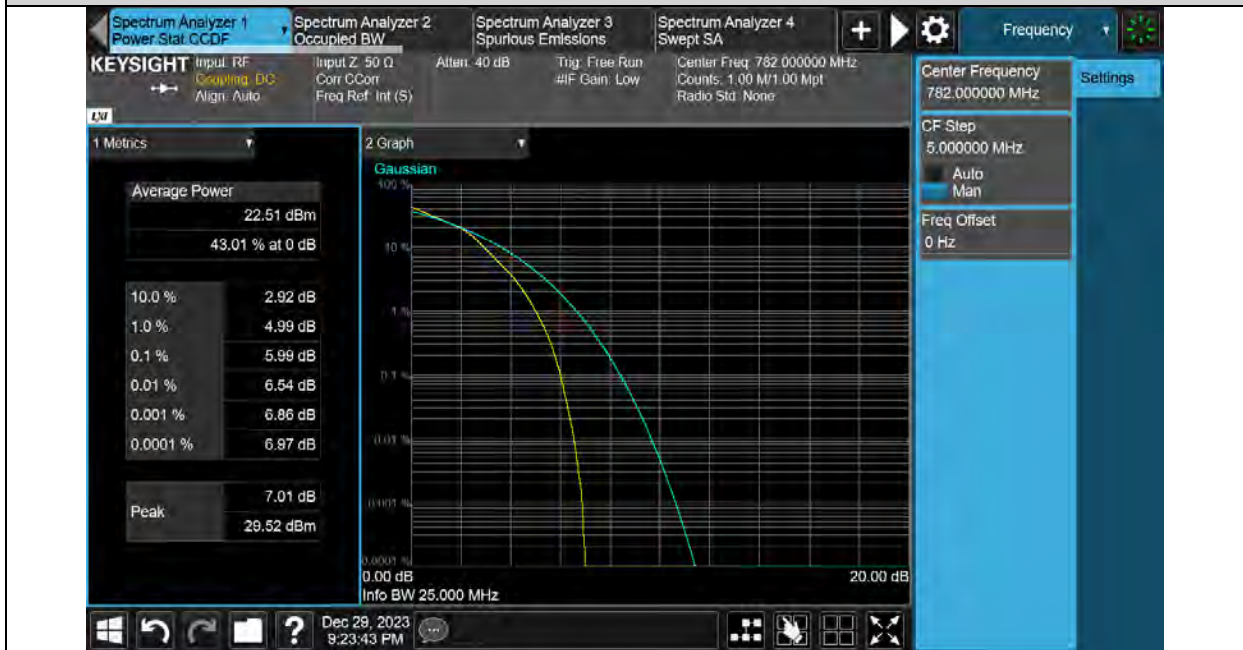

Band13-10MHz-16QAM-23230-50RB#0