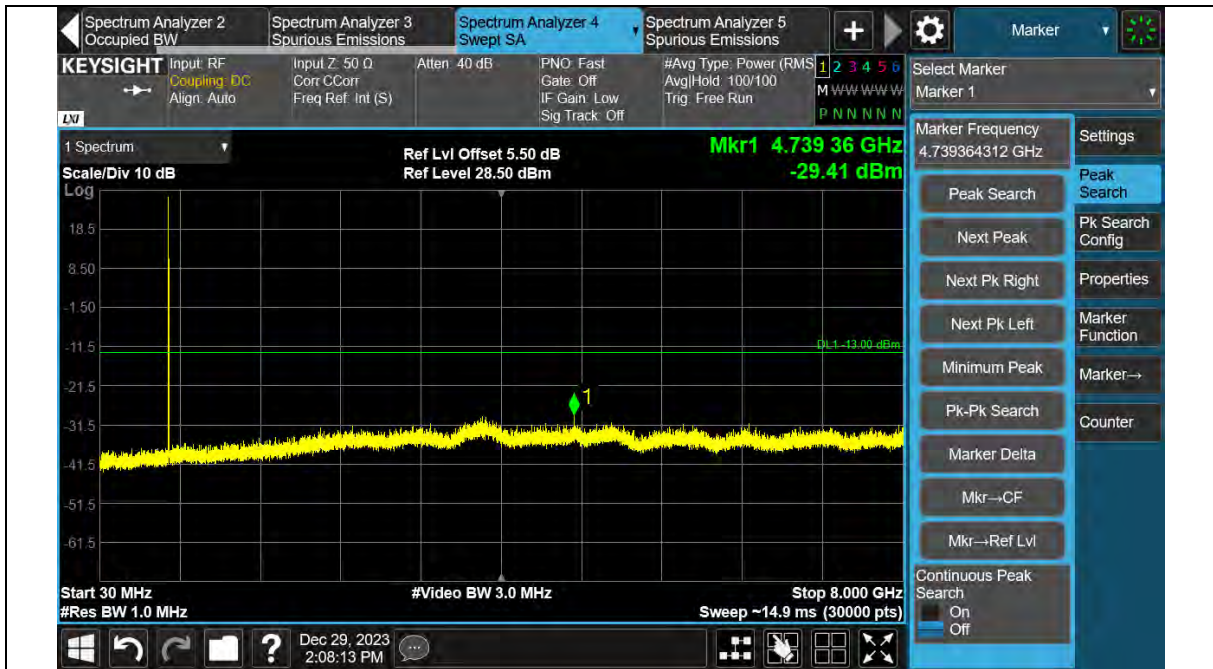

Test Report No.: PSU-QSU2312200110RF03

Band 12-10MHz-QPSK-23060-1RB#0-30~8000MHz

Band 12-10MHz-QPSK-23095-1RB#0-30~8000MHz

Test Report No.: PSU-QSU2312200110RF03

Band12-10MHz-QPSK-23130-1RB#0-30~8000MHz

Band12-10MHz-16QAM-23060-1RB#0-30~8000MHz