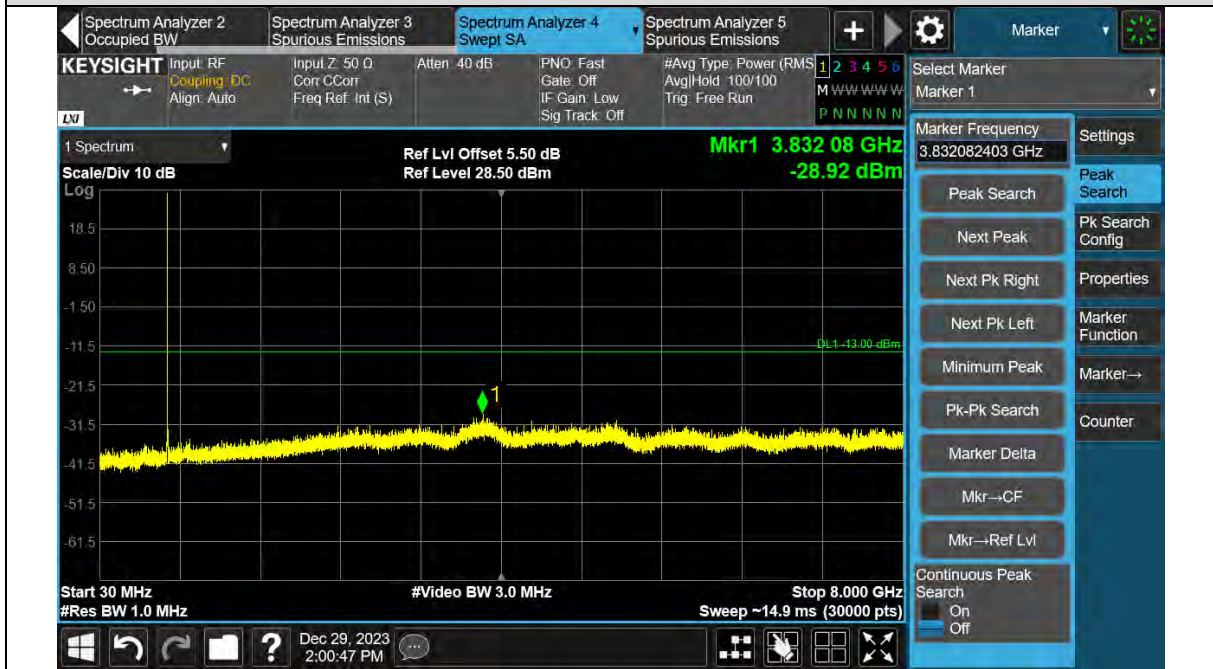

Band 12-5MHz-QPSK-23035-1RB#0-30~8000MHz