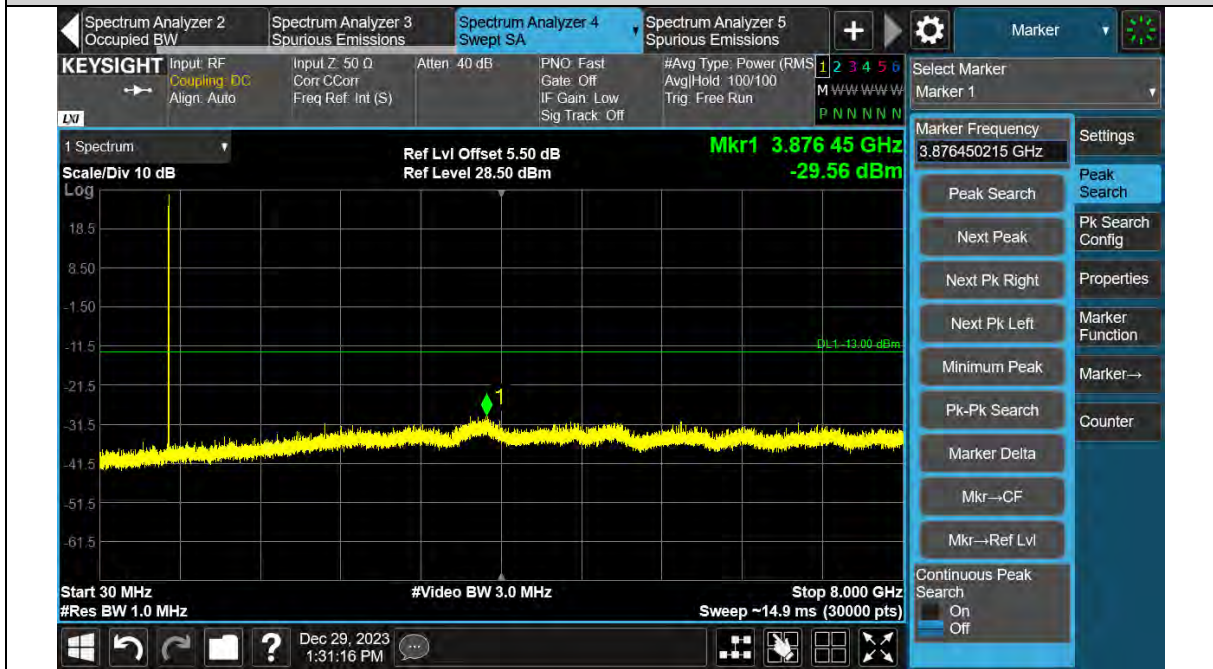

Test Report No.: PSU-QSU2312200110RF03

Band12-3MHz-QPSK-23025-1RB#0-30~8000MHz

Band12-3MHz-QPSK-23095-1RB#0-30~8000MHz

Test Report No.: PSU-QSU2312200110RF03

Band12-3MHz-QPSK-23165-1RB#0-30~8000MHz

Band12-3MHz-16QAM-23025-1RB#0-30~8000MHz