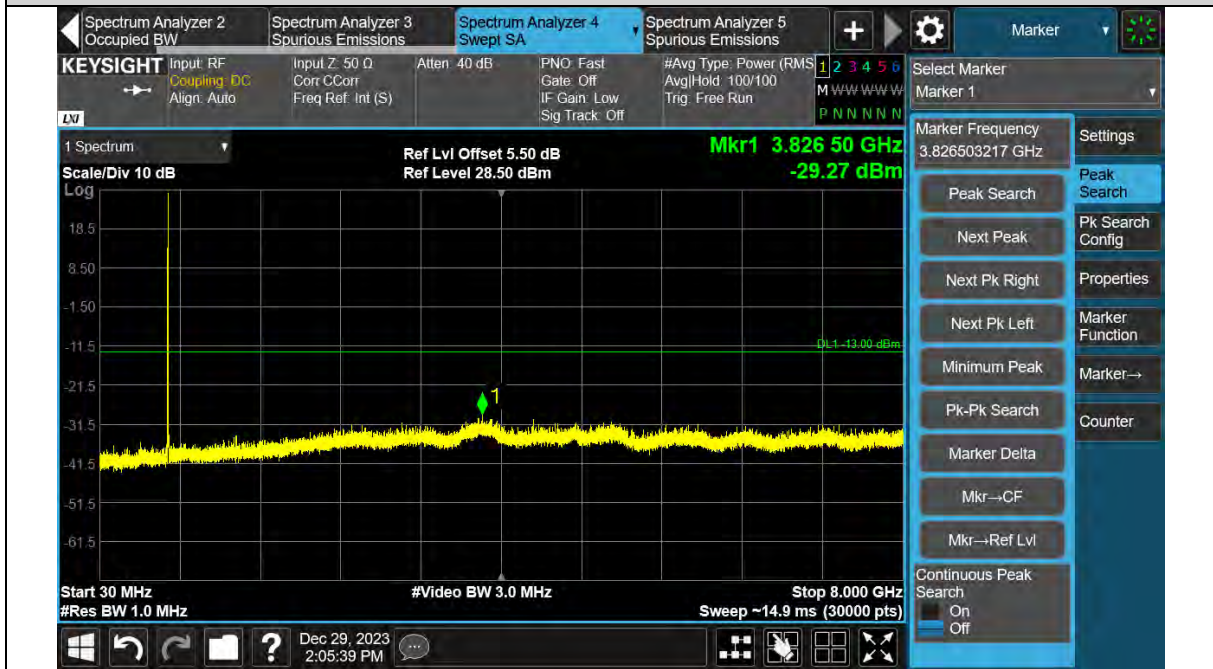

Test Report No.: PSU-QSU2312200110RF03

Band 12-3MHz-64QAM-23165-1RB#0-30~8000MHz

Band 12-5MHz-QPSK-23035-1RB#0-30~8000MHz

Test Report No.: PSU-QSU2312200110RF03

Band12-5MHz-QPSK-23095-1RB#0-30~8000MHz

Band12-5MHz-QPSK-23155-1RB#0-30~8000MHz