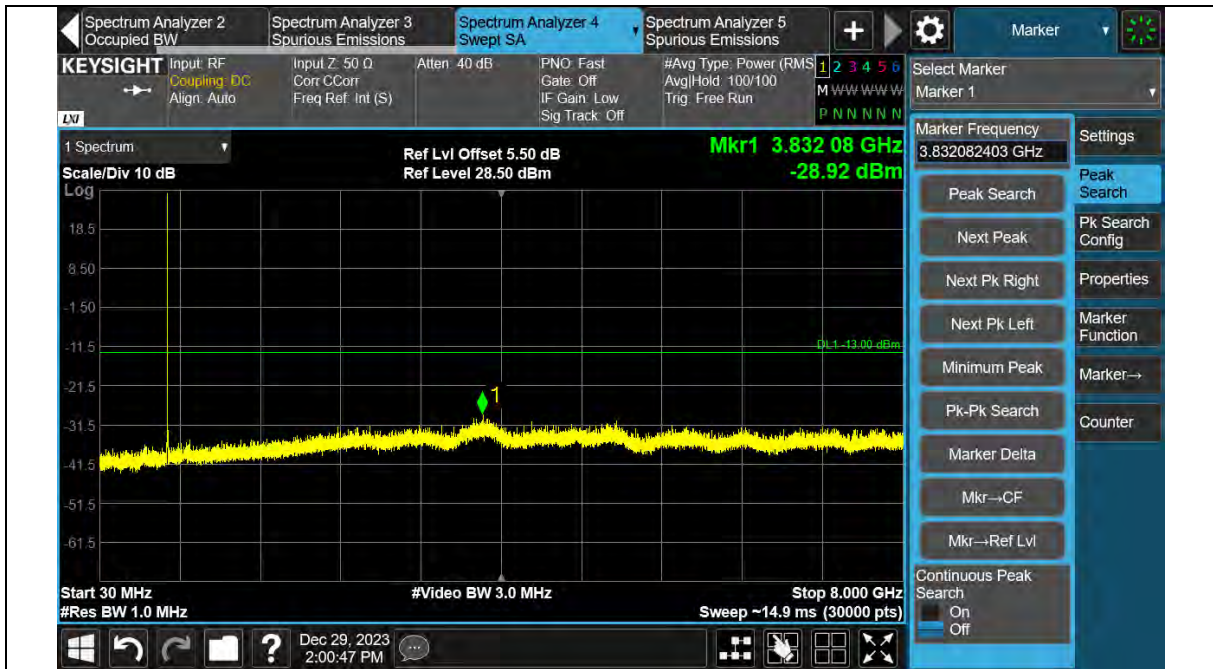

Test Report No.: PSU-QSU2312200110RF03

Band 12-3MHz-64QAM-23165-1RB#0-30~8000MHz

Band 12-5MHz-QPSK-23035-1RB#0-30~8000MHz

Test Report No.: PSU-QSU2312200110RF03

Band12-5MHz-QPSK-23095-1RB#0-30~8000MHz

Band12-5MHz-QPSK-23155-1RB#0-30~8000MHz