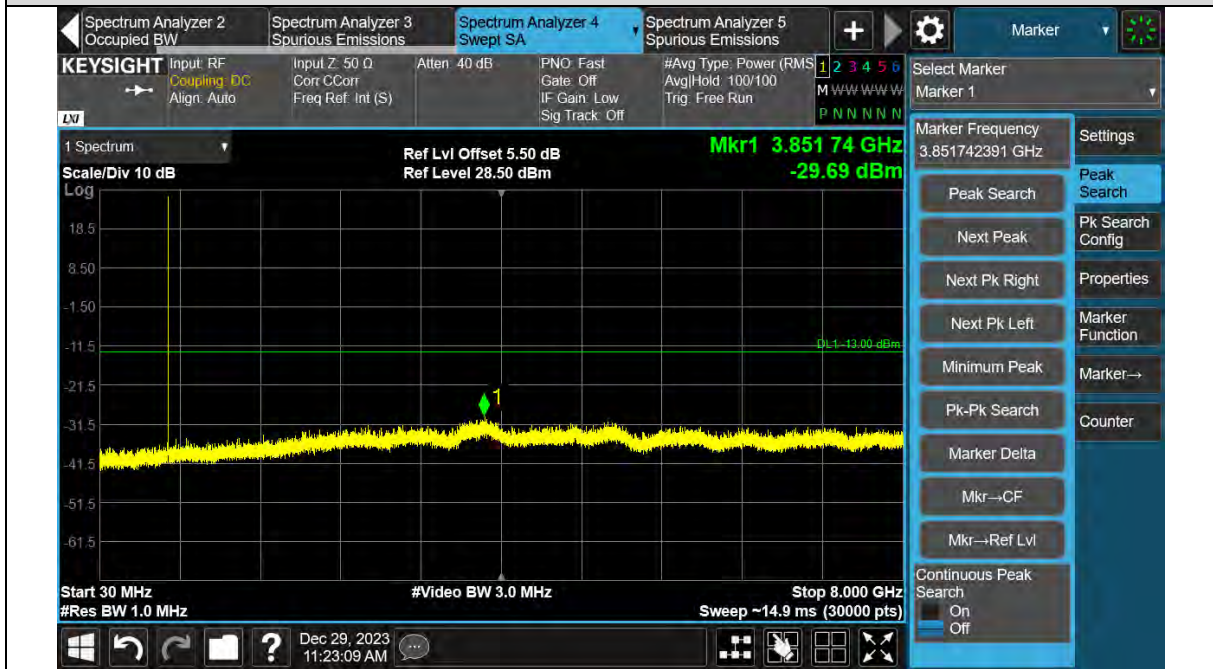

Band12-1.4MHz-16QAM-23173-1RB#0-30~8000MHz

Band12-1.4MHz-64QAM-23017-1RB#0-30~8000MHz

Test Report No.: PSU-QSU2312200110RF03

Band12-1.4MHz-64QAM-23095-1RB#0-30~8000MHz

Band12-1.4MHz-64QAM-23173-1RB#0-30~8000MHz