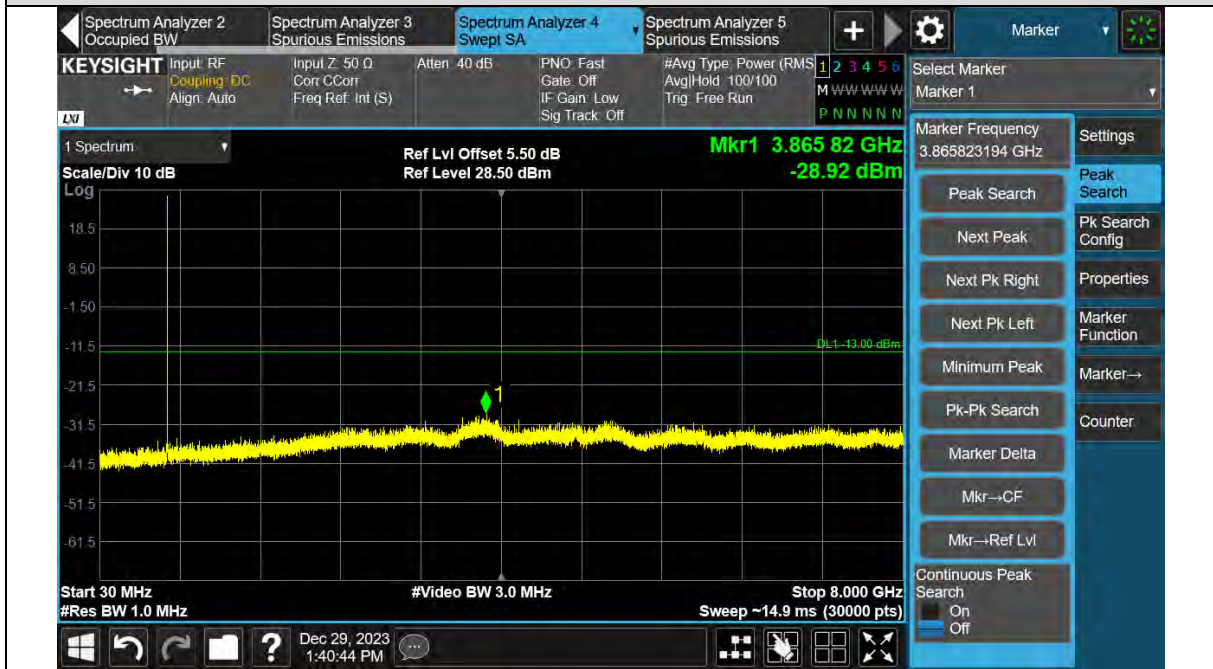

Test Report No.: PSU-QSU2312200110RF03

Band12-3MHz-16QAM-23095-1RB#0-30~8000MHz

Band12-3MHz-16QAM-23165-1RB#0-30~8000MHz

Test Report No.: PSU-QSU2312200110RF03

Band12-3MHz-64QAM-23025-1RB#0-30~8000MHz

Band12-3MHz-64QAM-23095-1RB#0-30~8000MHz