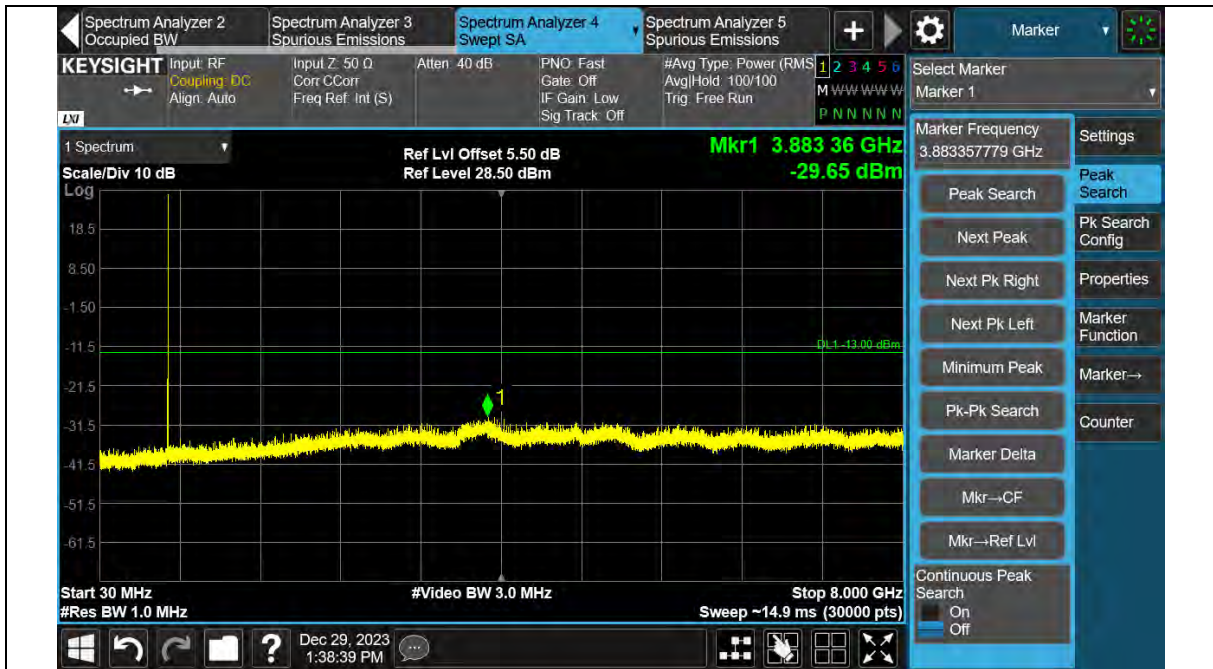

Test Report No.: PSU-QSU2312200110RF03

Band12-3MHz-QPSK-23025-1RB#0-30~8000MHz

Band12-3MHz-QPSK-23095-1RB#0-30~8000MHz

Test Report No.: PSU-QSU2312200110RF03

Band12-3MHz-QPSK-23165-1RB#0-30~8000MHz

Band12-3MHz-16QAM-23025-1RB#0-30~8000MHz