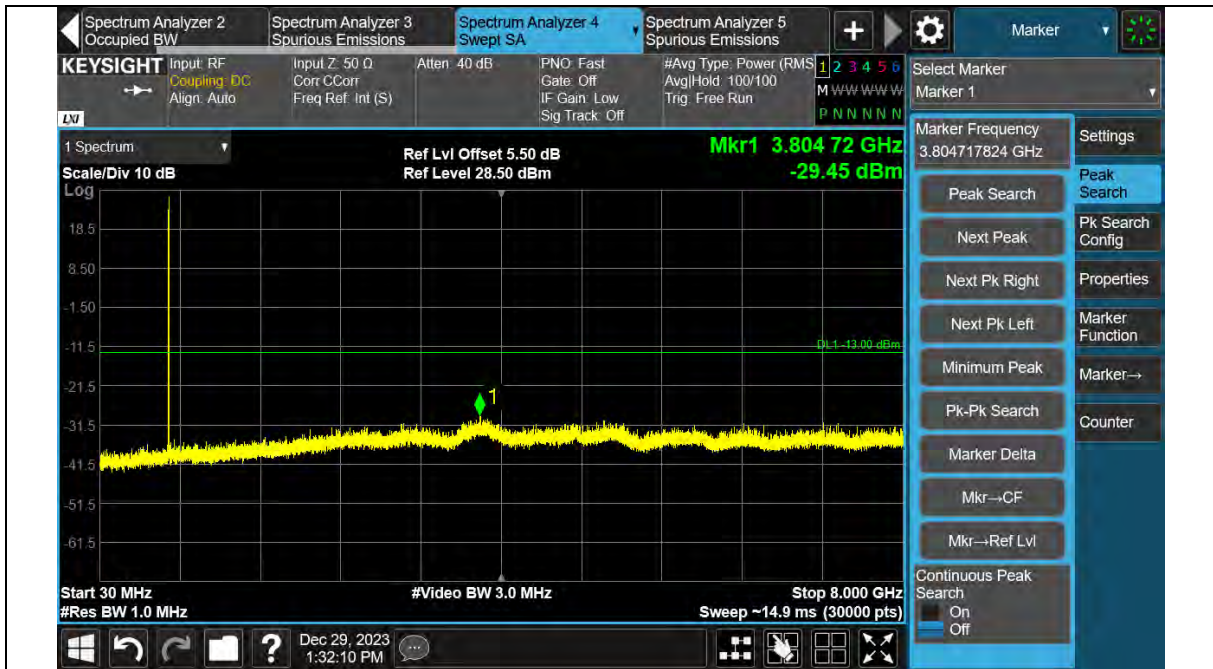

Test Report No.: PSU-QSU2312200110RF03

Band12-3MHz-16QAM-23095-1RB#0-30~8000MHz

Band12-3MHz-16QAM-23165-1RB#0-30~8000MHz

Test Report No.: PSU-QSU2312200110RF03

Band12-3MHz-64QAM-23025-1RB#0-30~8000MHz

Band12-3MHz-64QAM-23095-1RB#0-30~8000MHz