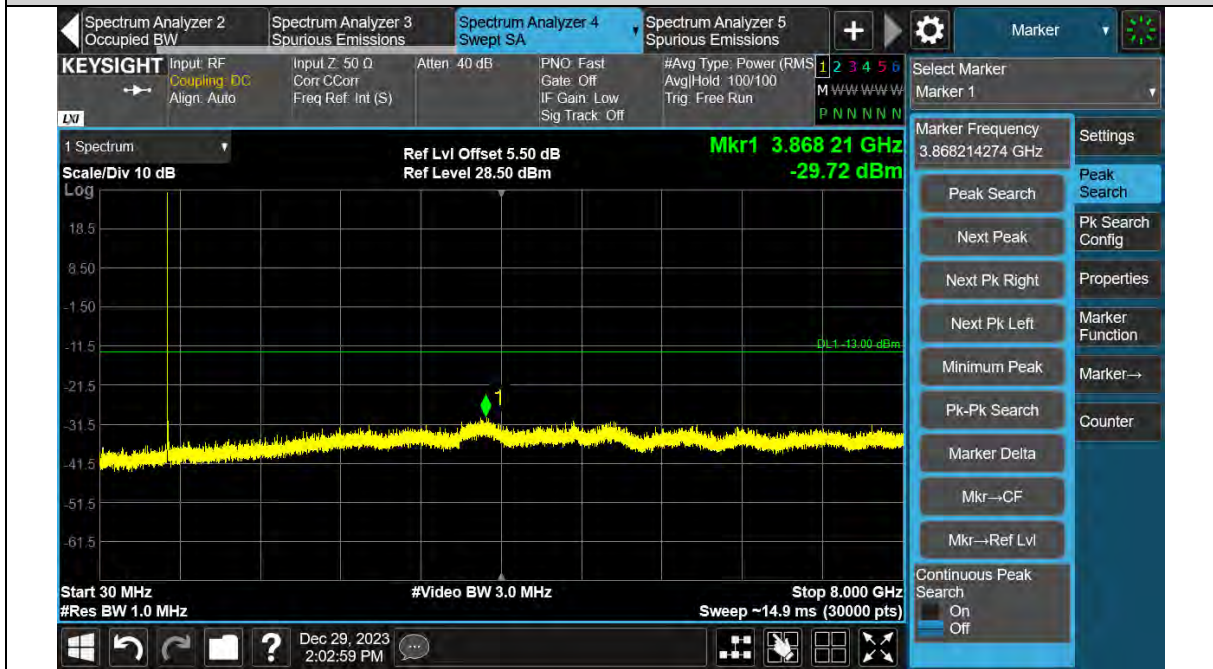

Band12-5MHz-16QAM-23095-1RB#0-30~8000MHz