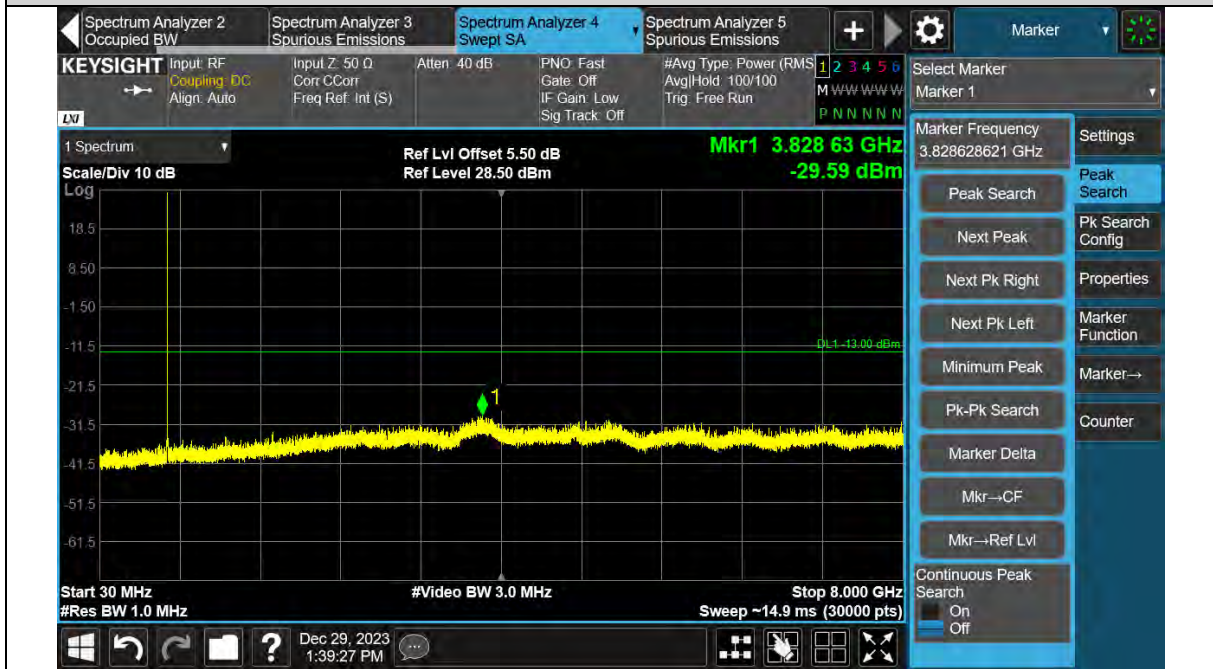

Band12-3MHz-QPSK-23095-1RB#0-30~8000MHz