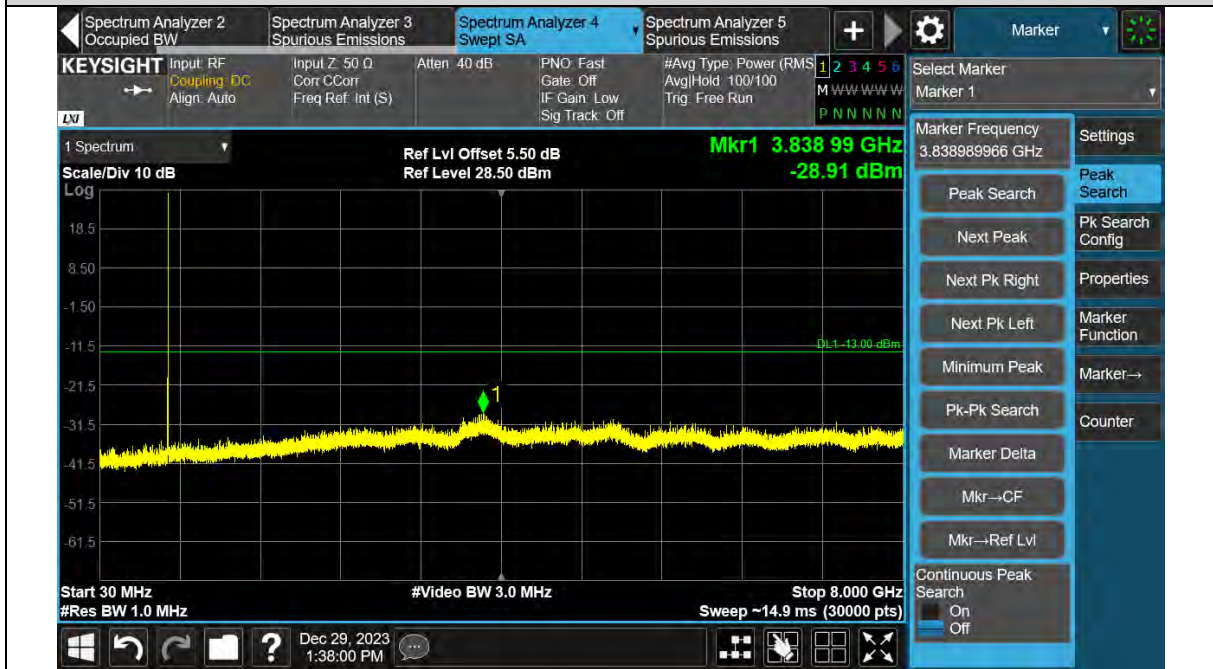

Band12-3MHz-16QAM-23165-1RB#0-30~8000MHz