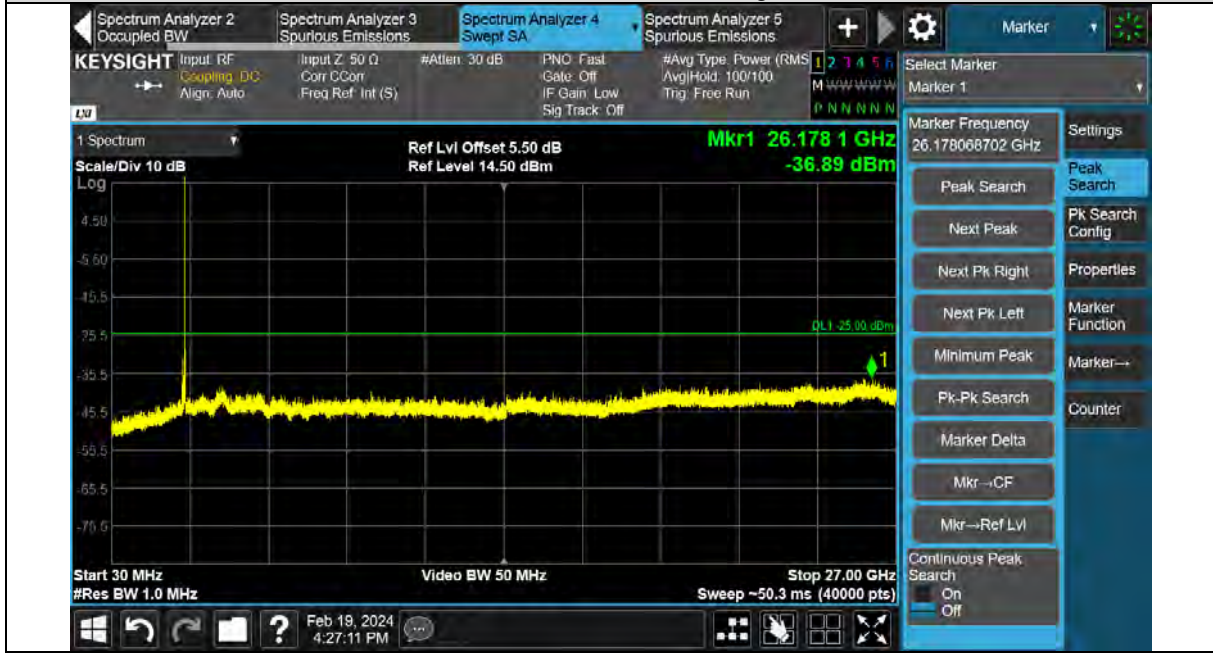

Band7-20MHz-16QAM-21350-1RB#0-Range:30~27000MHz