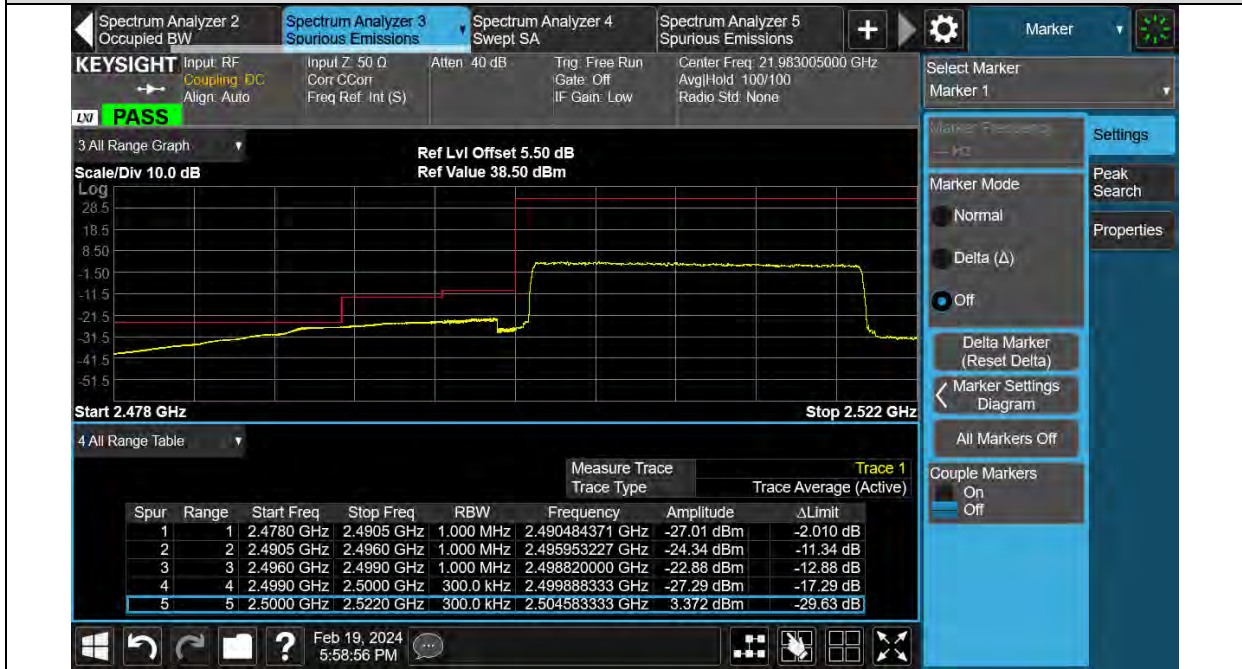

Band7-20MHz-16QAM-20850-100RB#0

Band7-20MHz-16QAM-21350-1RB#99