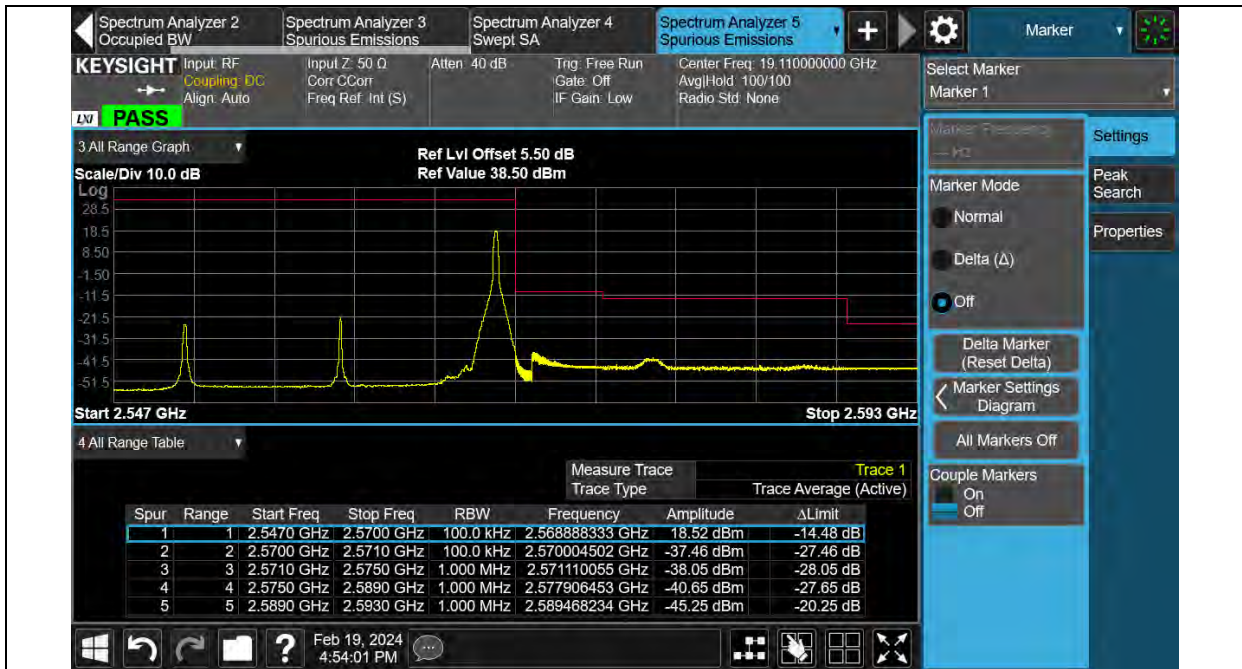

BUREAU VERITAS

Test Report No.: PSU-QSU2312200110RF03

Band7-20MHz-QPSK-20850-100RB#0

Band7-20MHz-QPSK-21350-1RB#99

BUREAU VERITAS

Test Report No.: PSU-QSU2312200110RF03

Band7-20MHz-QPSK-21350-100RB#0

Band7-20MHz-16QAM-20850-1RB#0