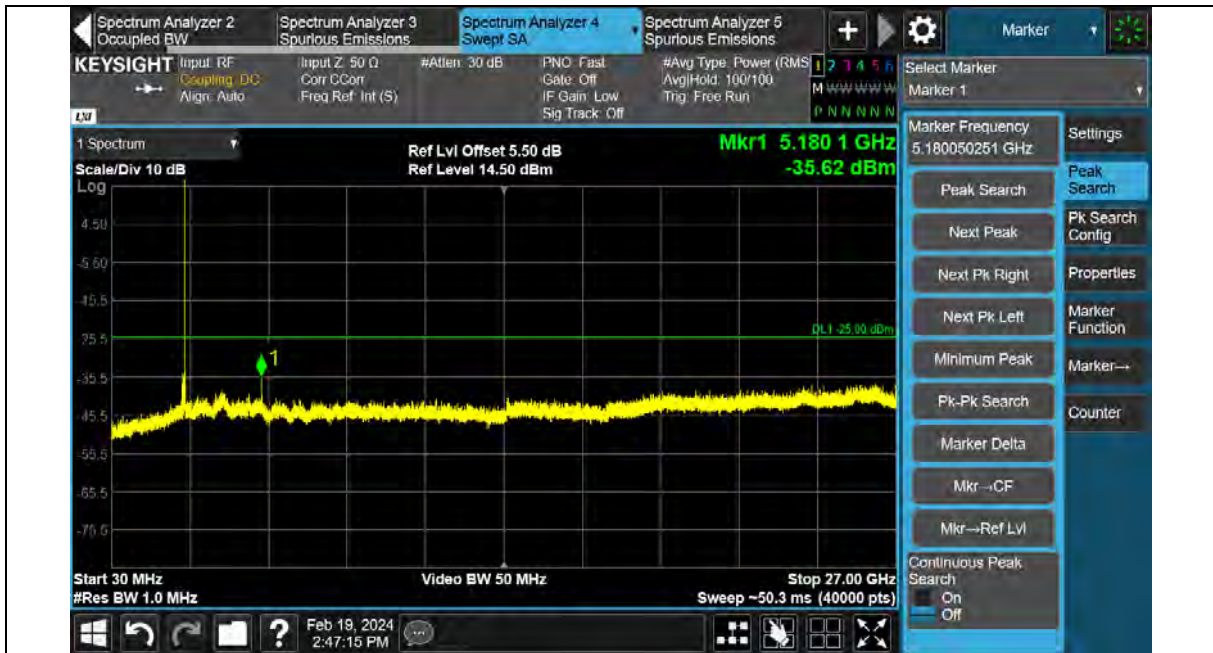

BUREAU VERITAS

Test Report No.: PSU-QSU2312200110RF03

Band7-10MHz-QPSK-20800-1RB#0-Range:30~27000MHz

Band7-10MHz-QPSK-21100-1RB#0-Range:30~27000MHz

BUREAU VERITAS

Test Report No.: PSU-QSU2312200110RF03

Band7-10MHz-QPSK-21400-1RB#0-Range:30~27000MHz