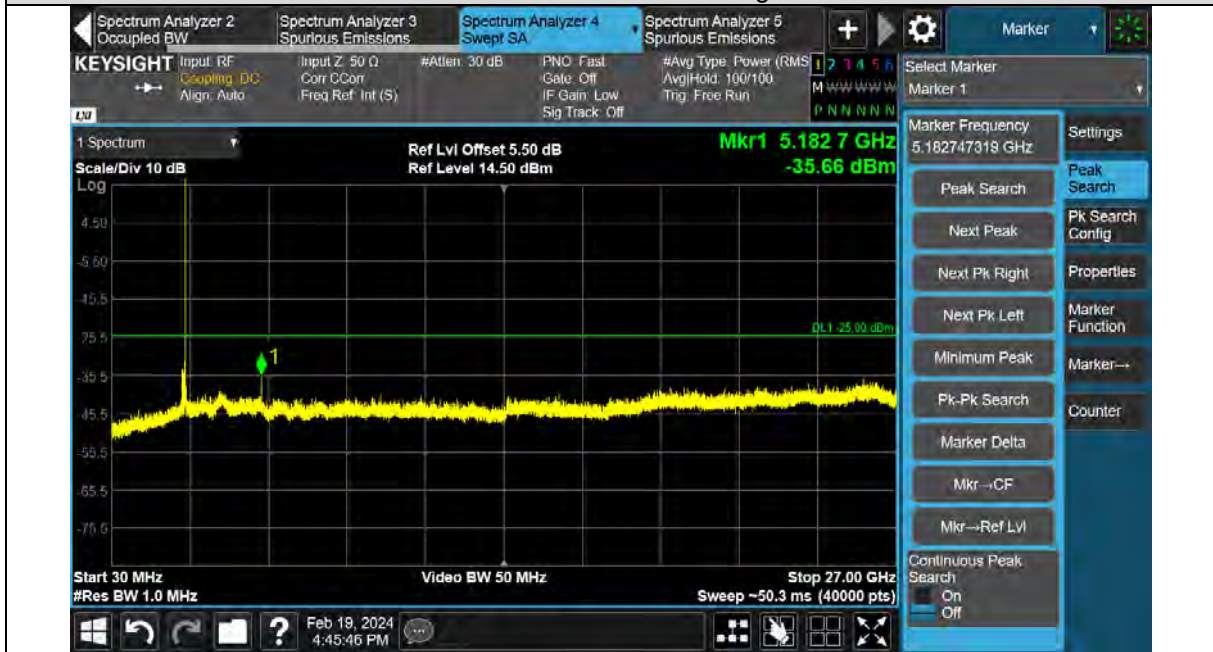

Band7-20MHz-64QAM-21350-1RB#0-Range:30~27000MHz