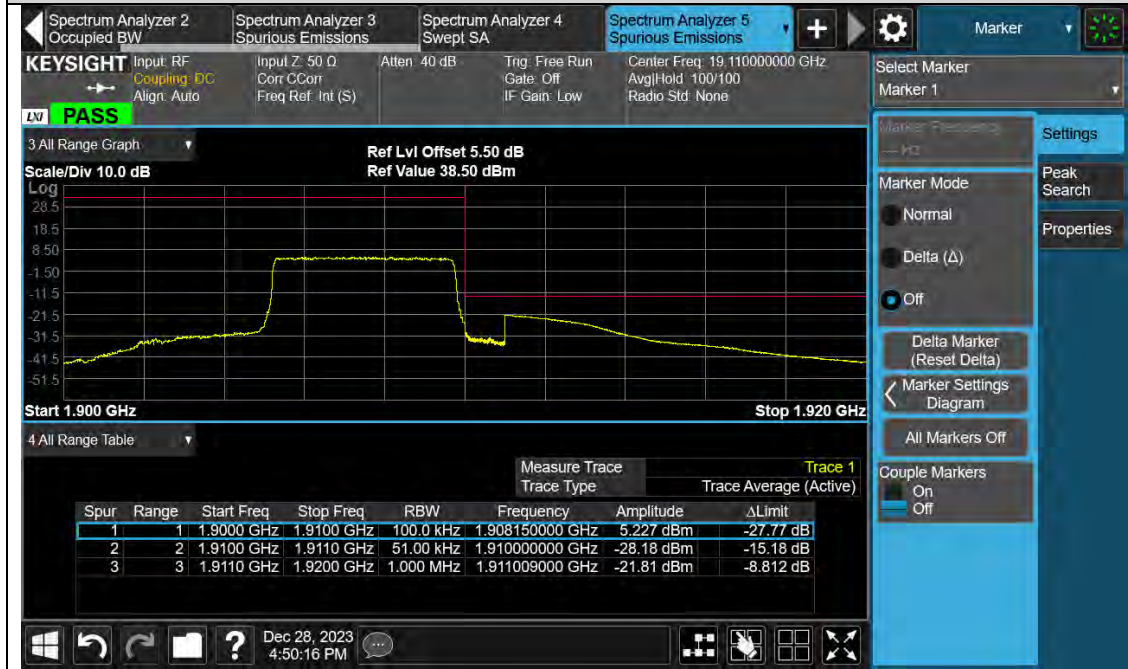

**BUREAU  
VERITAS**

Test Report No.: PSU-QSU2312200110RF02

Band2-5MHz-16QAM-18625-25RB#0

Band2-5MHz-16QAM-19175-1RB#24

BUREAU VERITAS

Test Report No.: PSU-QSU2312200110RF02

Band2-5MHz-16QAM-19175-25RB#0

Band2-10MHz-QPSK-18650-1RB#0