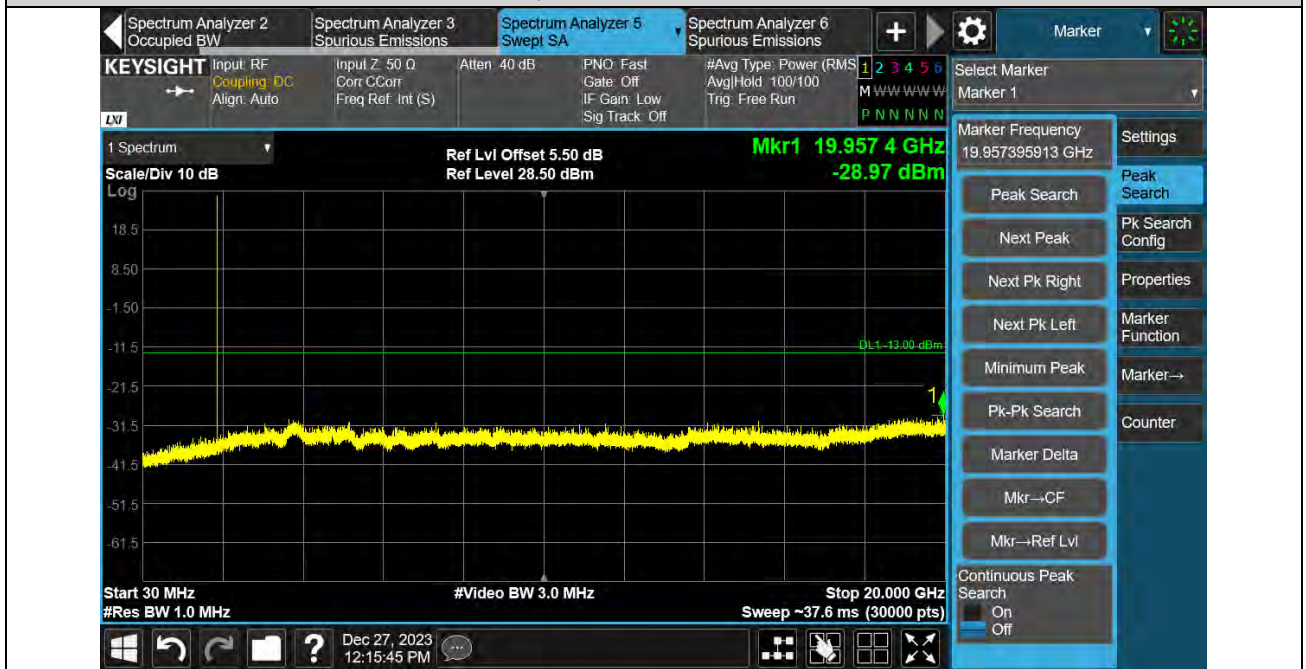

Band2-5MHz-QPSK-18625-1RB#0-30~20000MHz

BUREAU VERITAS

Test Report No.: PSU-QSU2312200110RF02

Band2-5MHz-QPSK-18900-1RB#0-30~20000MHz

Band2-5MHz-QPSK-19175-1RB#0-30~20000MHz