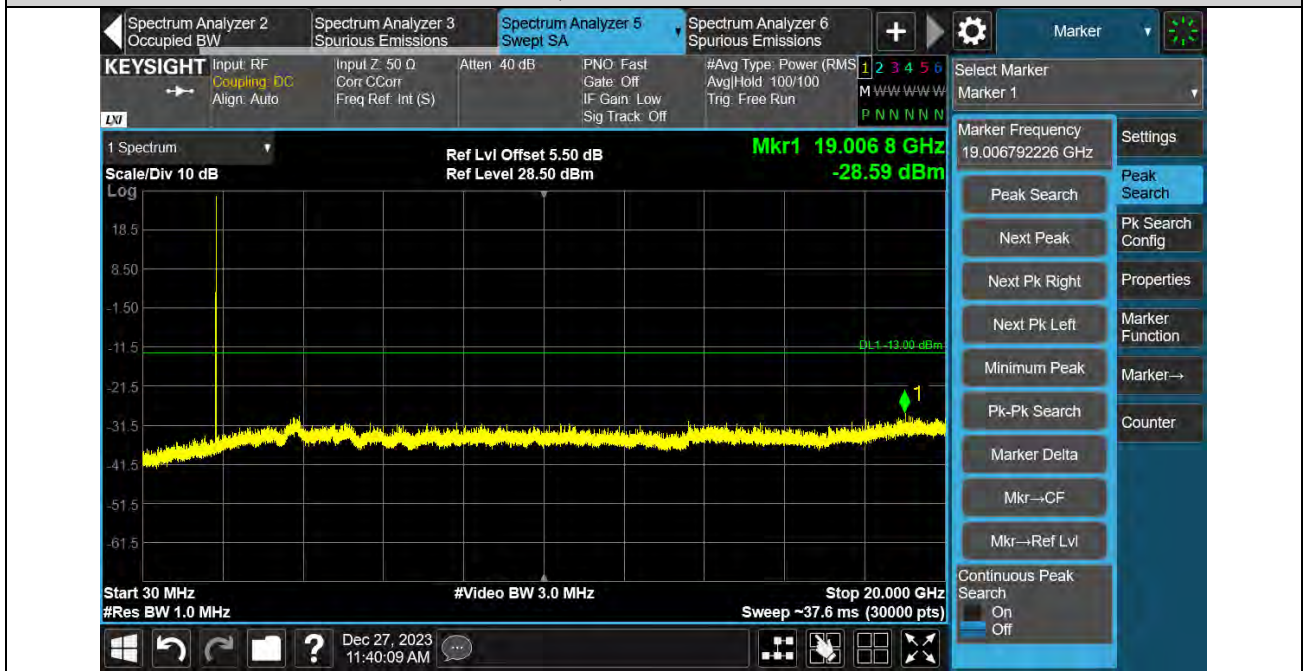

Band2-3MHz-16QAM-18900-1RB#0-30~20000MHz