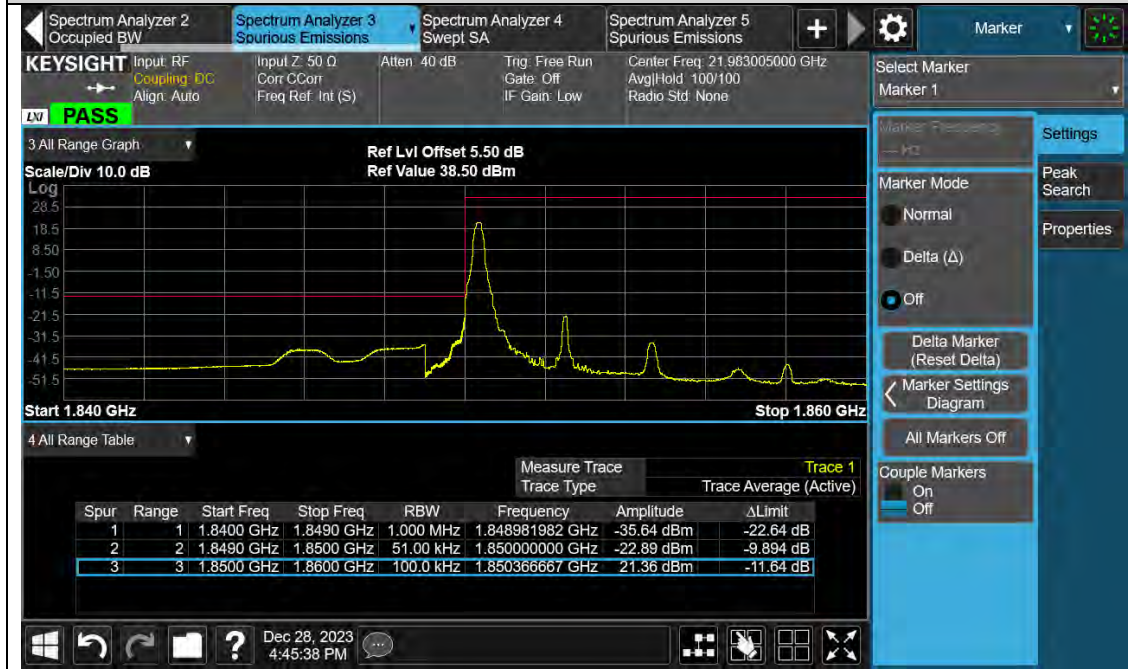

Band2-3MHz-64QAM-18615-1RB#0

Band2-3MHz-64QAM-18615-15RB#0

BUREAU  
VERITAS

Test Report No.: PSU-QSU2312200110RF02

**BUREAU  
VERITAS**

Test Report No.: PSU-QSU2312200110RF02

**Band2-5MHz-64QAM-18625-1RB#0**