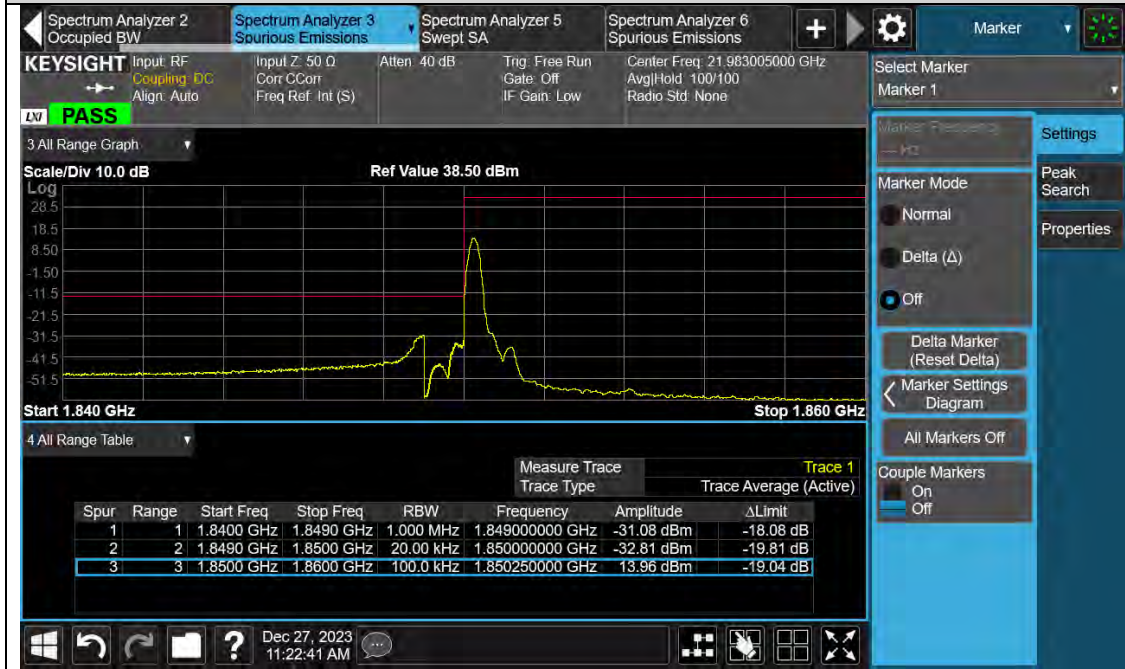

Band2-1.4MHz-64QAM-18607-6RB#0