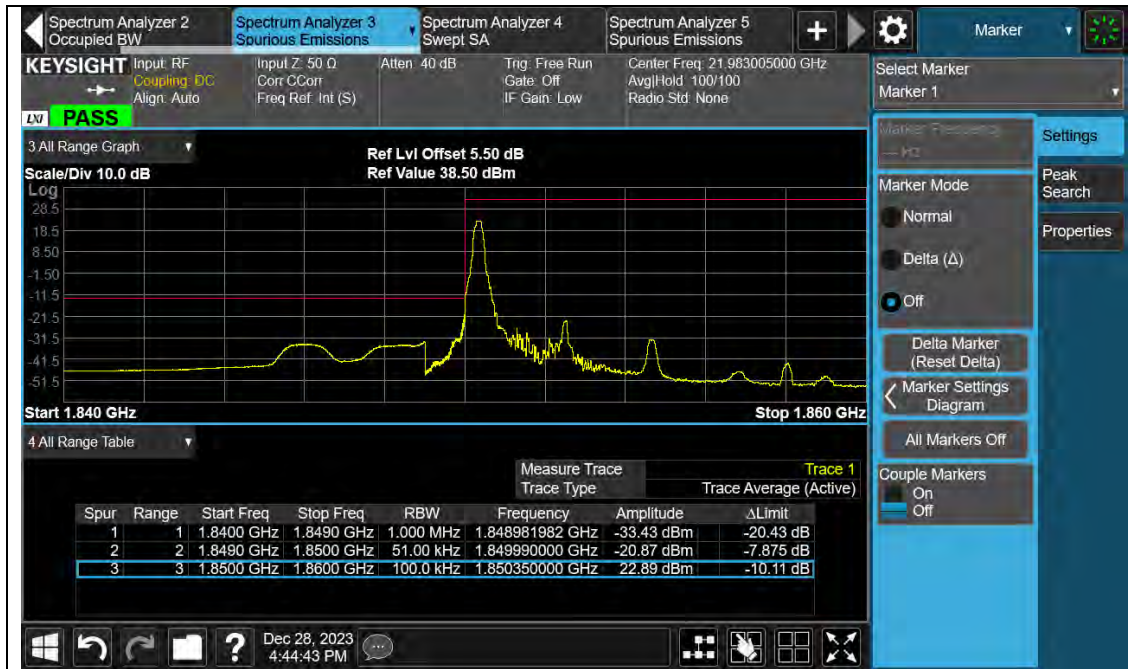

Band2-3MHz-16QAM-19185-15RB#0

Band2-5MHz-QPSK-18625-1RB#0

BUREAU VERITAS

Test Report No.: PSU-QSU2312200110RF02

BUREAU VERITAS

Test Report No.: PSU-QSU2312200110RF02

Band2-5MHz-QPSK-19175-25RB#0

Band2-5MHz-16QAM-18625-1RB#0