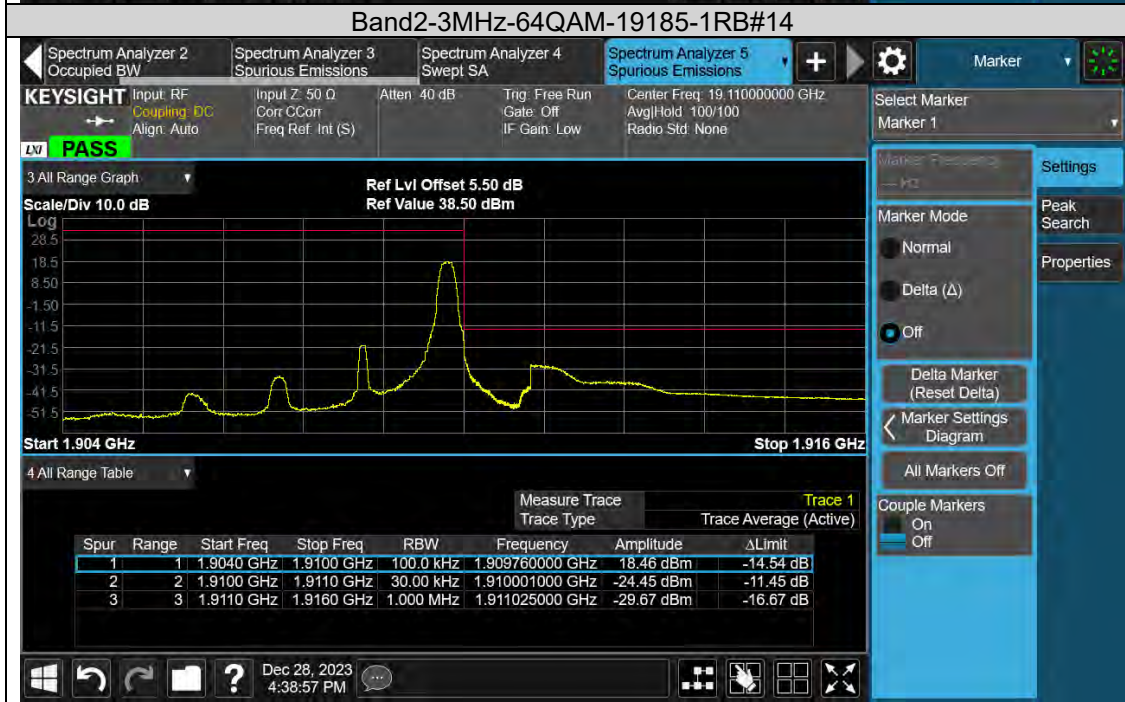

Band2-3MHz-64QAM-18615-1RB#0

Band2-3MHz-64QAM-18615-15RB#0

BUREAU  
VERITAS

Test Report No.: PSU-QSU2312200110RF02

**BUREAU  
VERITAS**

Test Report No.: PSU-QSU2312200110RF02

**Band2-5MHz-64QAM-18625-1RB#0**