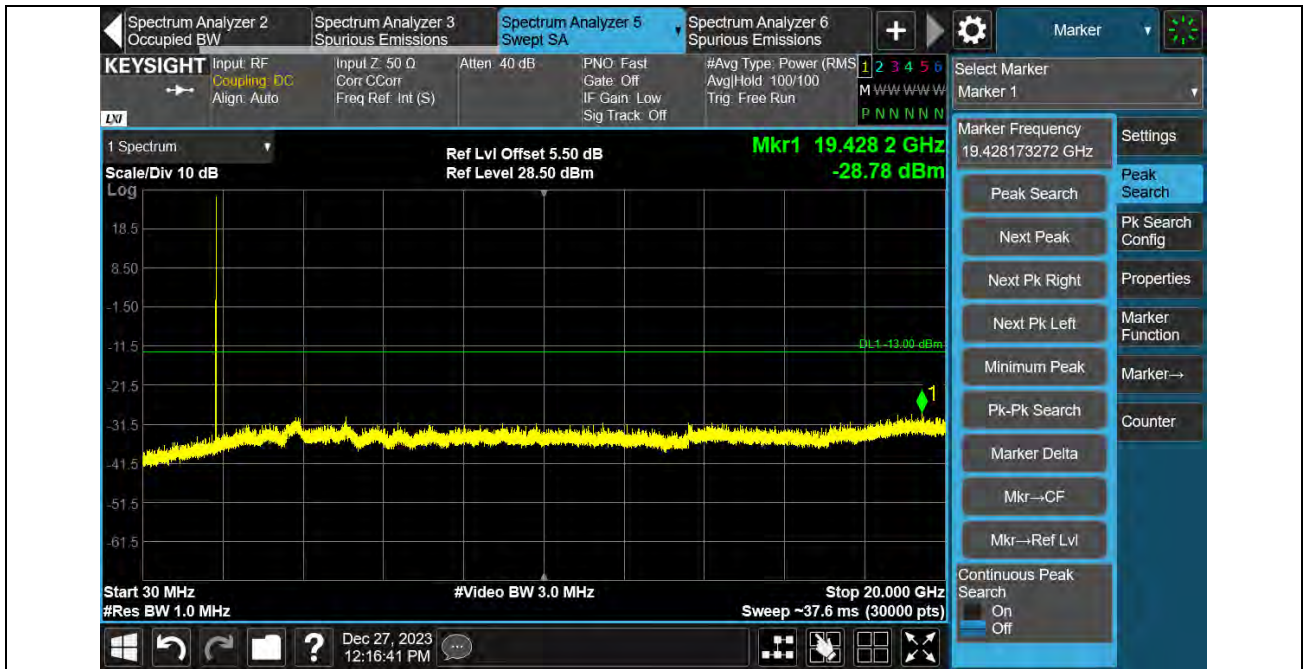

BUREAU VERITAS

Test Report No.: PSU-QSU2312200110RF02

Band2-5MHz-QPSK-18900-1RB#0-30~20000MHz