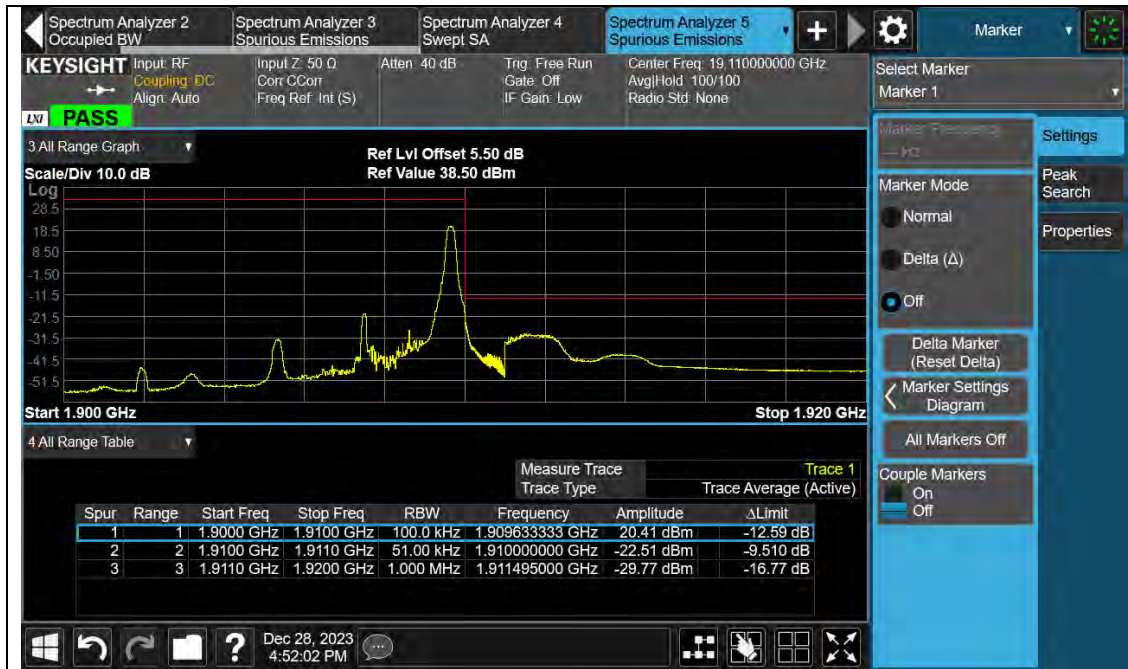

Band2-3MHz-16QAM-19185-15RB#0

Band2-5MHz-QPSK-18625-1RB#0

BUREAU VERITAS

Test Report No.: PSU-QSU2312200110RF02

BUREAU VERITAS

Test Report No.: PSU-QSU2312200110RF02

Band2-5MHz-QPSK-19175-25RB#0

Band2-5MHz-16QAM-18625-1RB#0