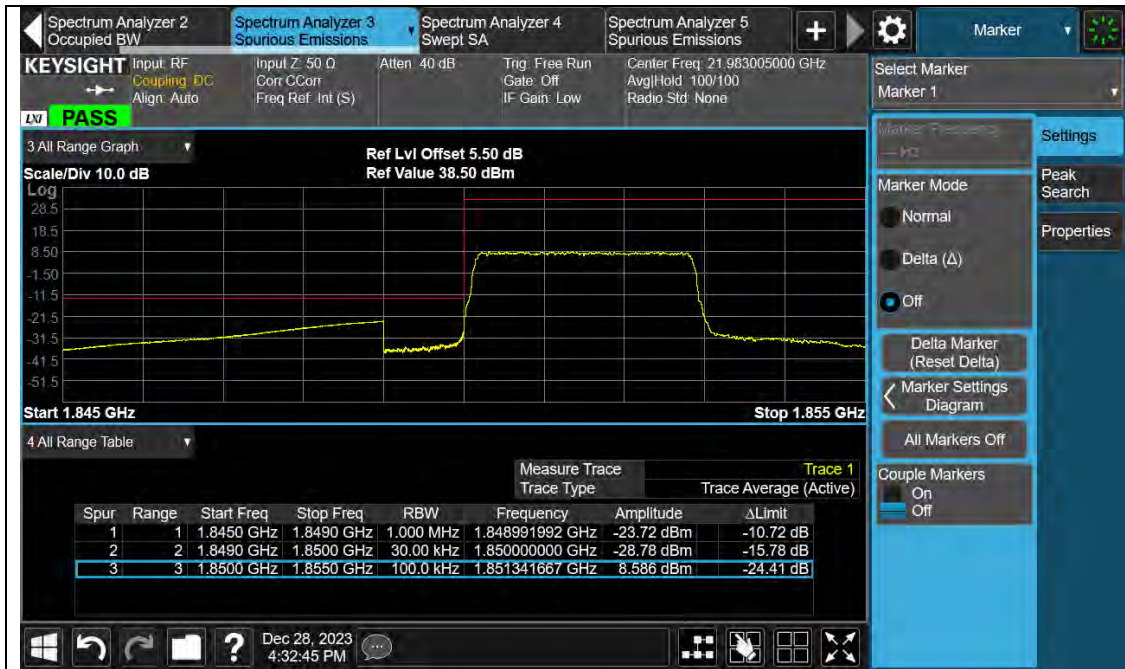

Band2-3MHz-64QAM-18615-1RB#0

Band2-3MHz-64QAM-18615-15RB#0

BUREAU  
VERITAS

Test Report No.: PSU-QSU2312200110RF02

**BUREAU  
VERITAS**

Test Report No.: PSU-QSU2312200110RF02

**Band2-5MHz-64QAM-18625-1RB#0**