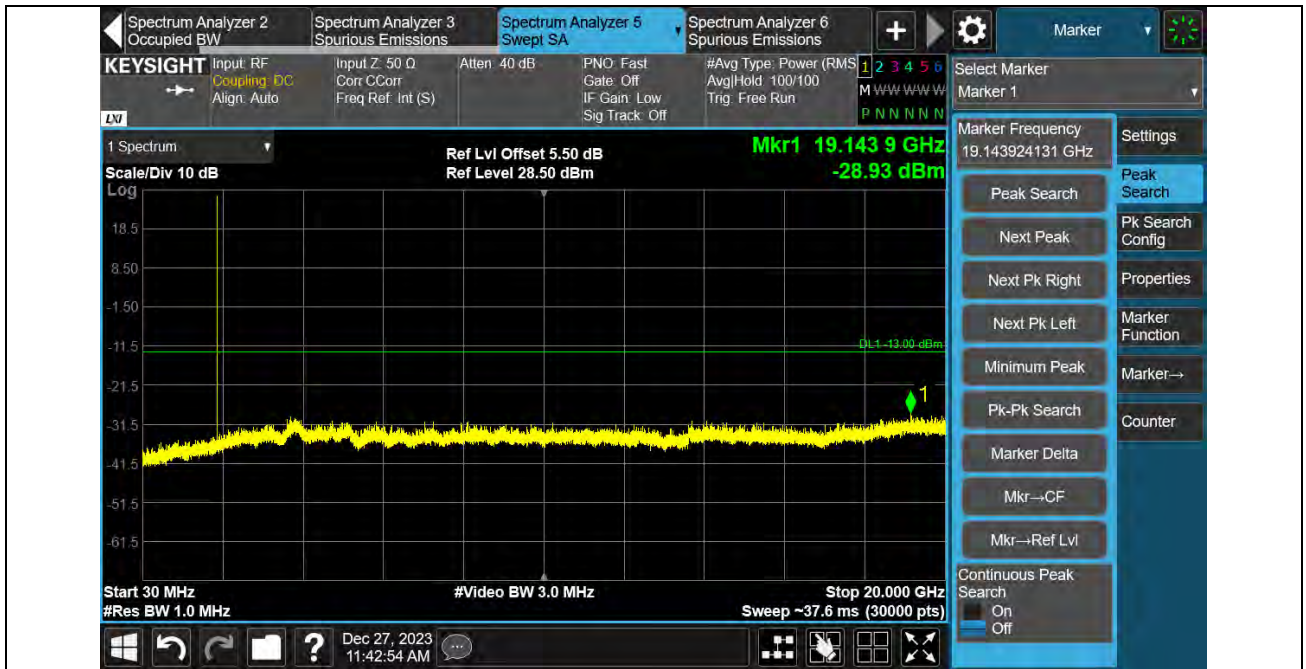

BUREAU VERITAS

Test Report No.: PSU-QSU2312200110RF02

Band2-3MHz-16QAM-18615-1RB#0-30~20000MHz

Band2-3MHz-16QAM-18900-1RB#0-30~20000MHz

BUREAU VERITAS

Test Report No.: PSU-QSU2312200110RF02

Band2-3MHz-16QAM-19185-1RB#0-30~20000MHz