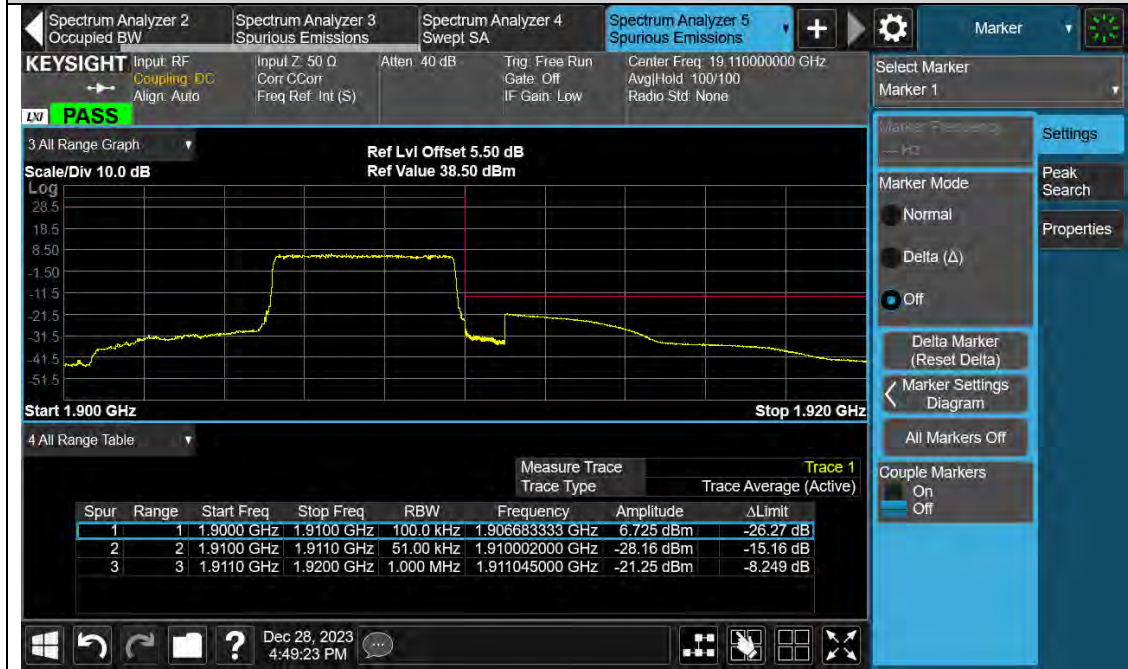

Band2-3MHz-16QAM-19185-15RB#0

Band2-5MHz-QPSK-18625-1RB#0

BUREAU VERITAS

Test Report No.: PSU-QSU2312200110RF02

BUREAU VERITAS

Test Report No.: PSU-QSU2312200110RF02

Band2-5MHz-QPSK-19175-25RB#0

Band2-5MHz-16QAM-18625-1RB#0