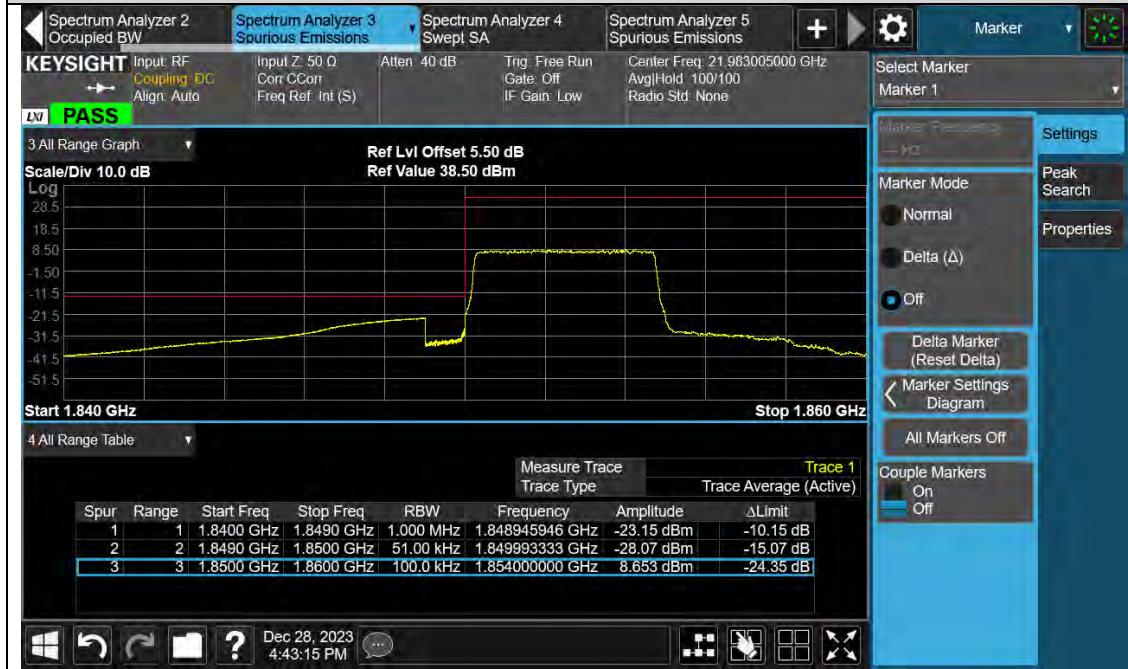

Band2-5MHz-16QAM-19175-1RB#24