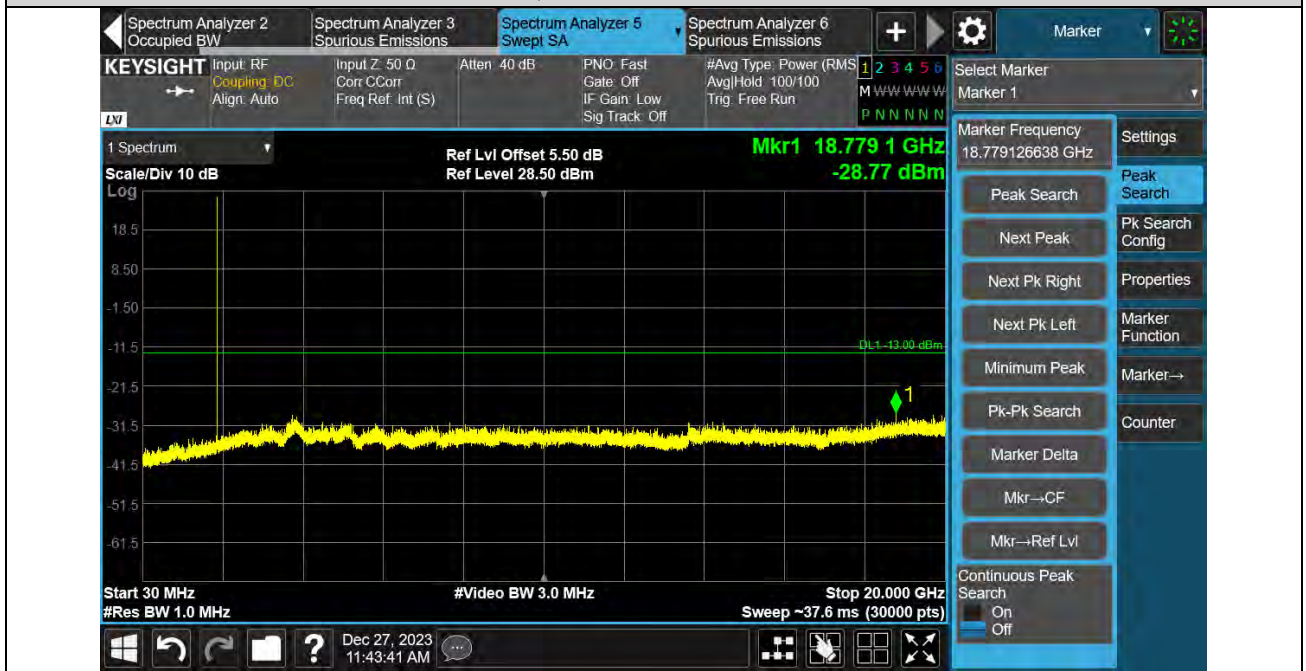

Band2-1.4MHz-16QAM-19185-1RB#0-30~20000MHz

Band2-3MHz-QPSK-18615-1RB#0-30~20000MHz

BUREAU VERITAS

Test Report No.: PSU-QSU2312200110RF02

Band2-3MHz-QPSK-18900-1RB#0-30~20000MHz

Band2-3MHz-QPSK-19185-1RB#0-30~20000MHz