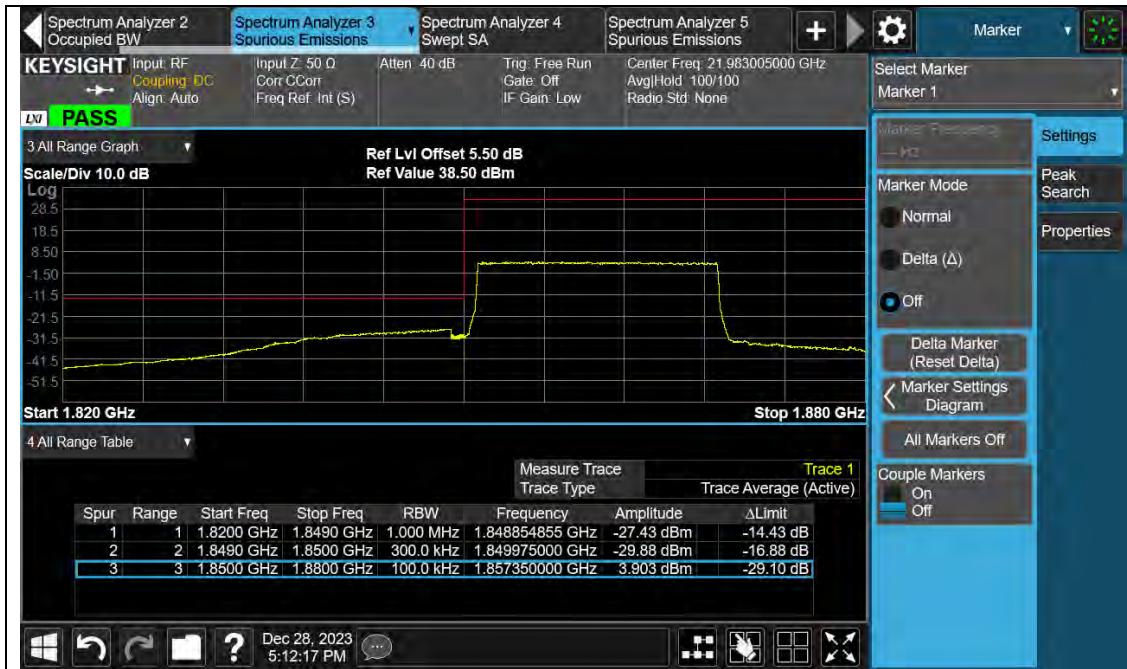

Band2-20MHz-16QAM-18700-1RB#0

Band2-20MHz-16QAM-18700-100RB#0

BUREAU  
VERITAS

Test Report No.: PSU-QSU2312200110RF02

Band2-20MHz-16QAM-19100-1RB#99

Band2-20MHz-16QAM-19100-100RB#0

BUREAU  
VERITAS

Test Report No.: PSU-QSU2312200110RF02