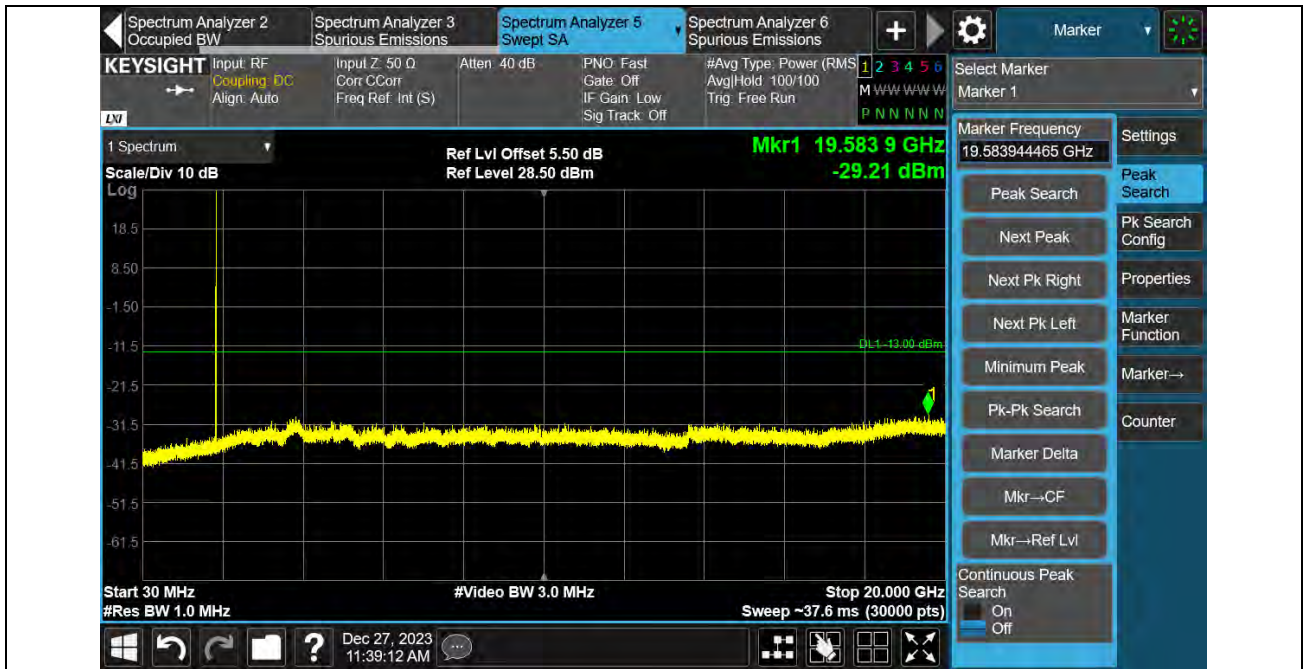

Band2-1.4MHz-16QAM-19185-1RB#0-30~20000MHz

Band2-3MHz-QPSK-18615-1RB#0-30~20000MHz

BUREAU VERITAS

Test Report No.: PSU-QSU2312200110RF02

Band2-3MHz-QPSK-18900-1RB#0-30~20000MHz

Band2-3MHz-QPSK-19185-1RB#0-30~20000MHz