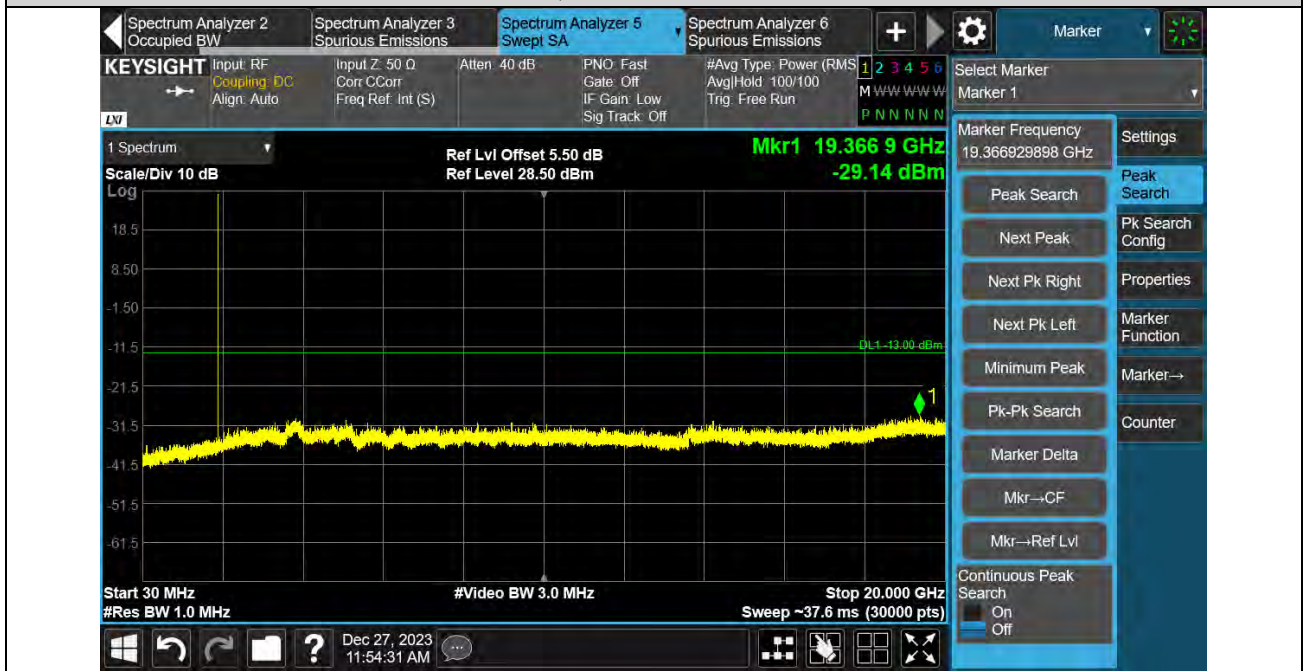

BUREAU VERITAS

Test Report No.: PSU-QSU2312200110RF02

Band2-3MHz-16QAM-18615-1RB#0-30~20000MHz

Band2-3MHz-16QAM-18900-1RB#0-30~20000MHz

BUREAU VERITAS

Test Report No.: PSU-QSU2312200110RF02

Band2-3MHz-16QAM-19185-1RB#0-30~20000MHz