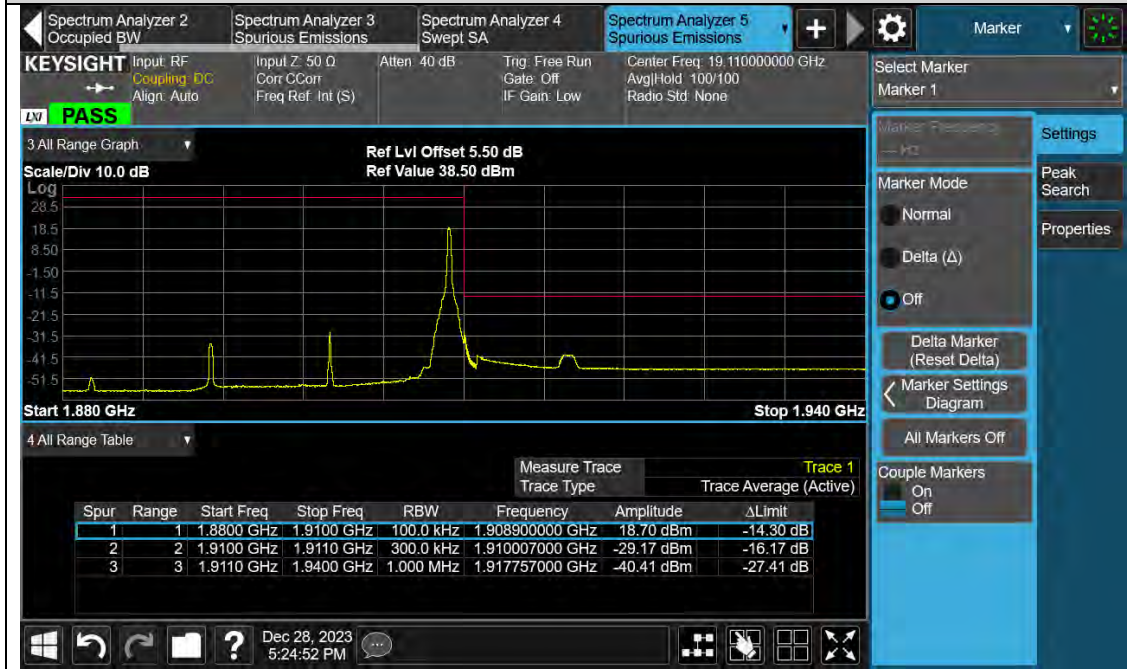

Band2-20MHz-16QAM-18700-1RB#0

Band2-20MHz-16QAM-18700-100RB#0

BUREAU  
VERITAS

Test Report No.: PSU-QSU2312200110RF02

Band2-20MHz-16QAM-19100-1RB#99

Band2-20MHz-16QAM-19100-100RB#0

BUREAU  
VERITAS

Test Report No.: PSU-QSU2312200110RF02