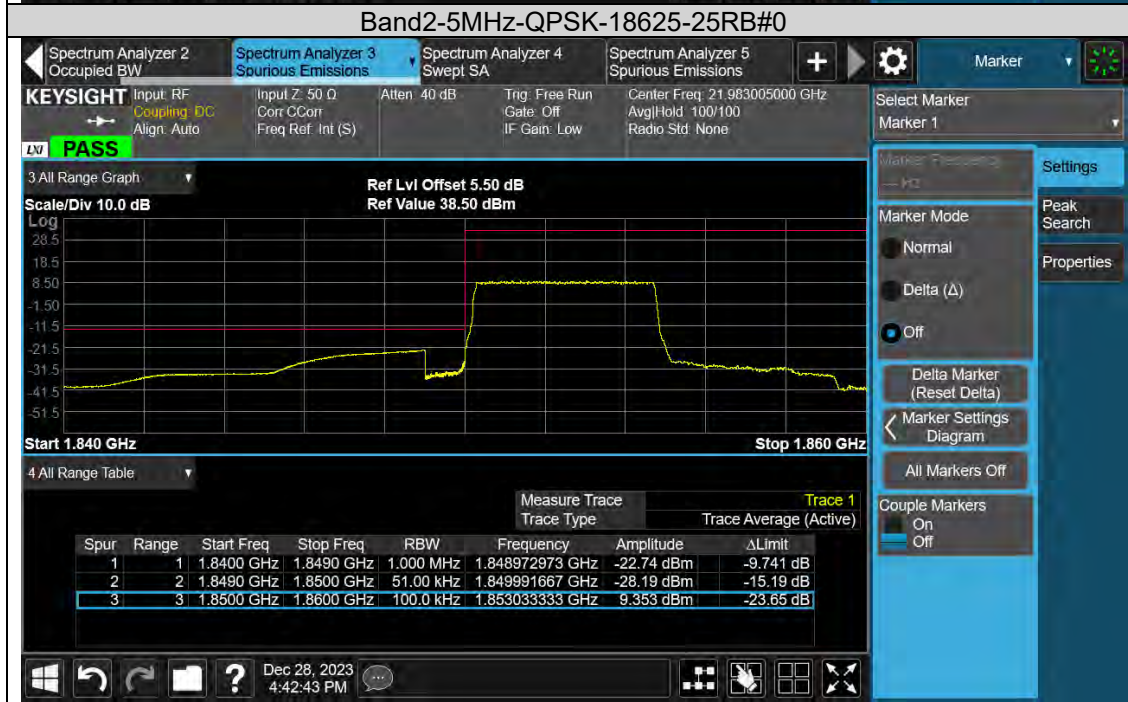

Band2-3MHz-16QAM-19185-15RB#0

Band2-5MHz-QPSK-18625-1RB#0

BUREAU VERITAS

Test Report No.: PSU-QSU2312200110RF02

BUREAU VERITAS

Test Report No.: PSU-QSU2312200110RF02

Band2-5MHz-QPSK-19175-25RB#0

Band2-5MHz-16QAM-18625-1RB#0