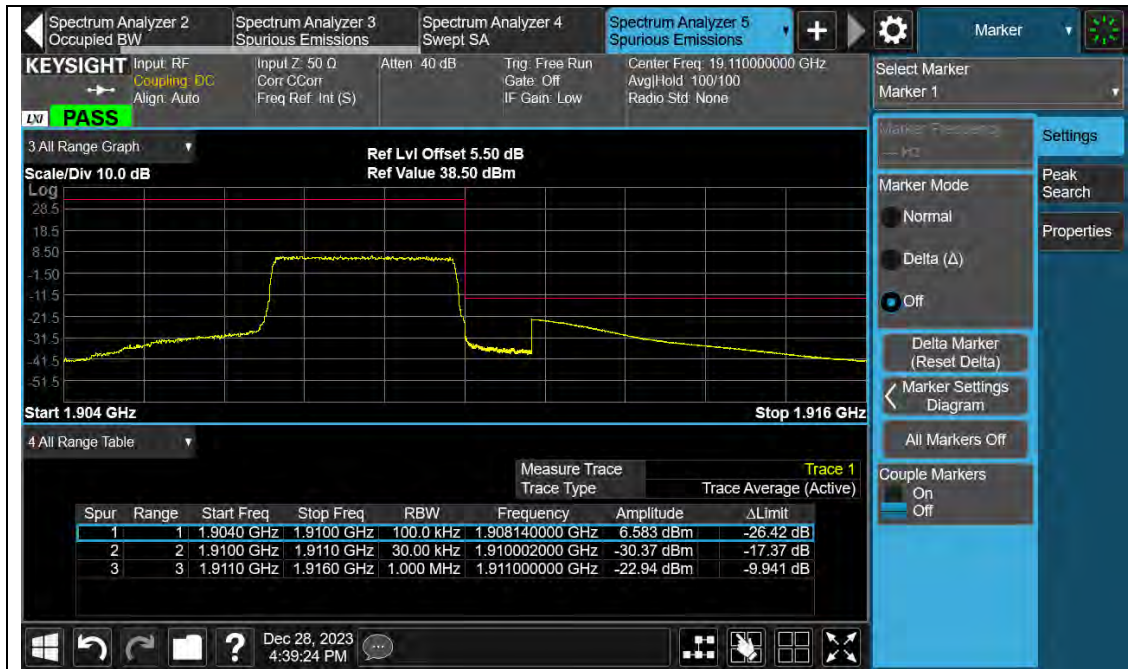

Band2-3MHz-64QAM-18615-1RB#0

Band2-3MHz-64QAM-18615-15RB#0

BUREAU  
VERITAS

Test Report No.: PSU-QSU2312200110RF02

**BUREAU  
VERITAS**

Test Report No.: PSU-QSU2312200110RF02

**Band2-5MHz-64QAM-18625-1RB#0**