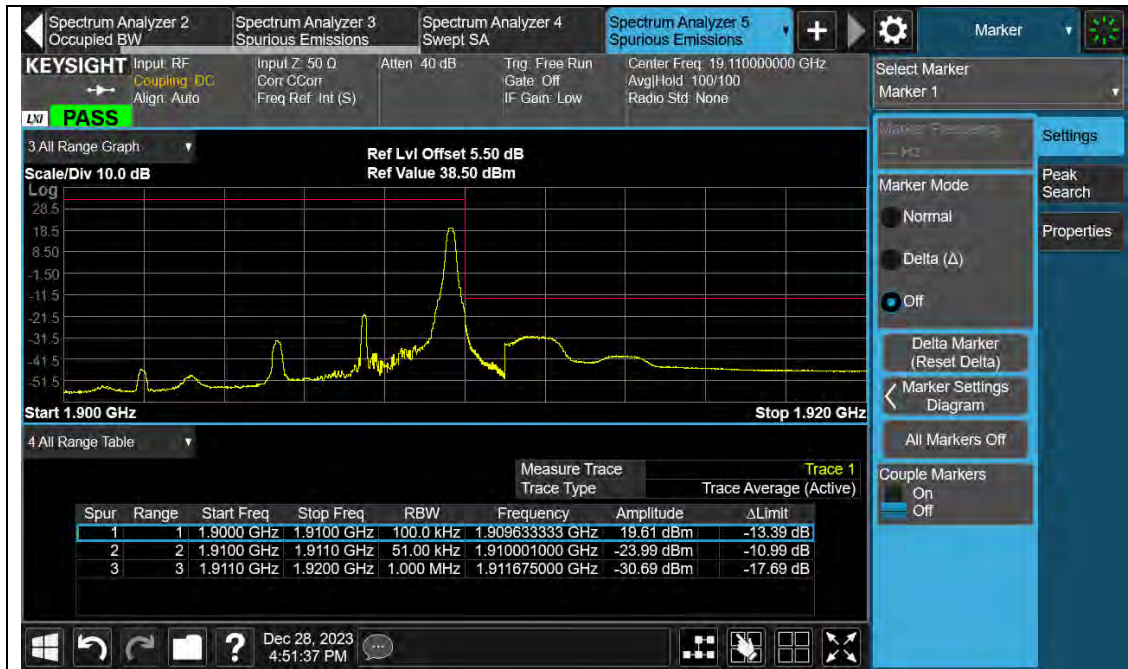

**BUREAU  
VERITAS**

Test Report No.: PSU-QSU2312200110RF02

Band2-5MHz-16QAM-18625-25RB#0

Band2-5MHz-16QAM-19175-1RB#24

BUREAU VERITAS

Test Report No.: PSU-QSU2312200110RF02

Band2-5MHz-16QAM-19175-25RB#0

Band2-10MHz-QPSK-18650-1RB#0