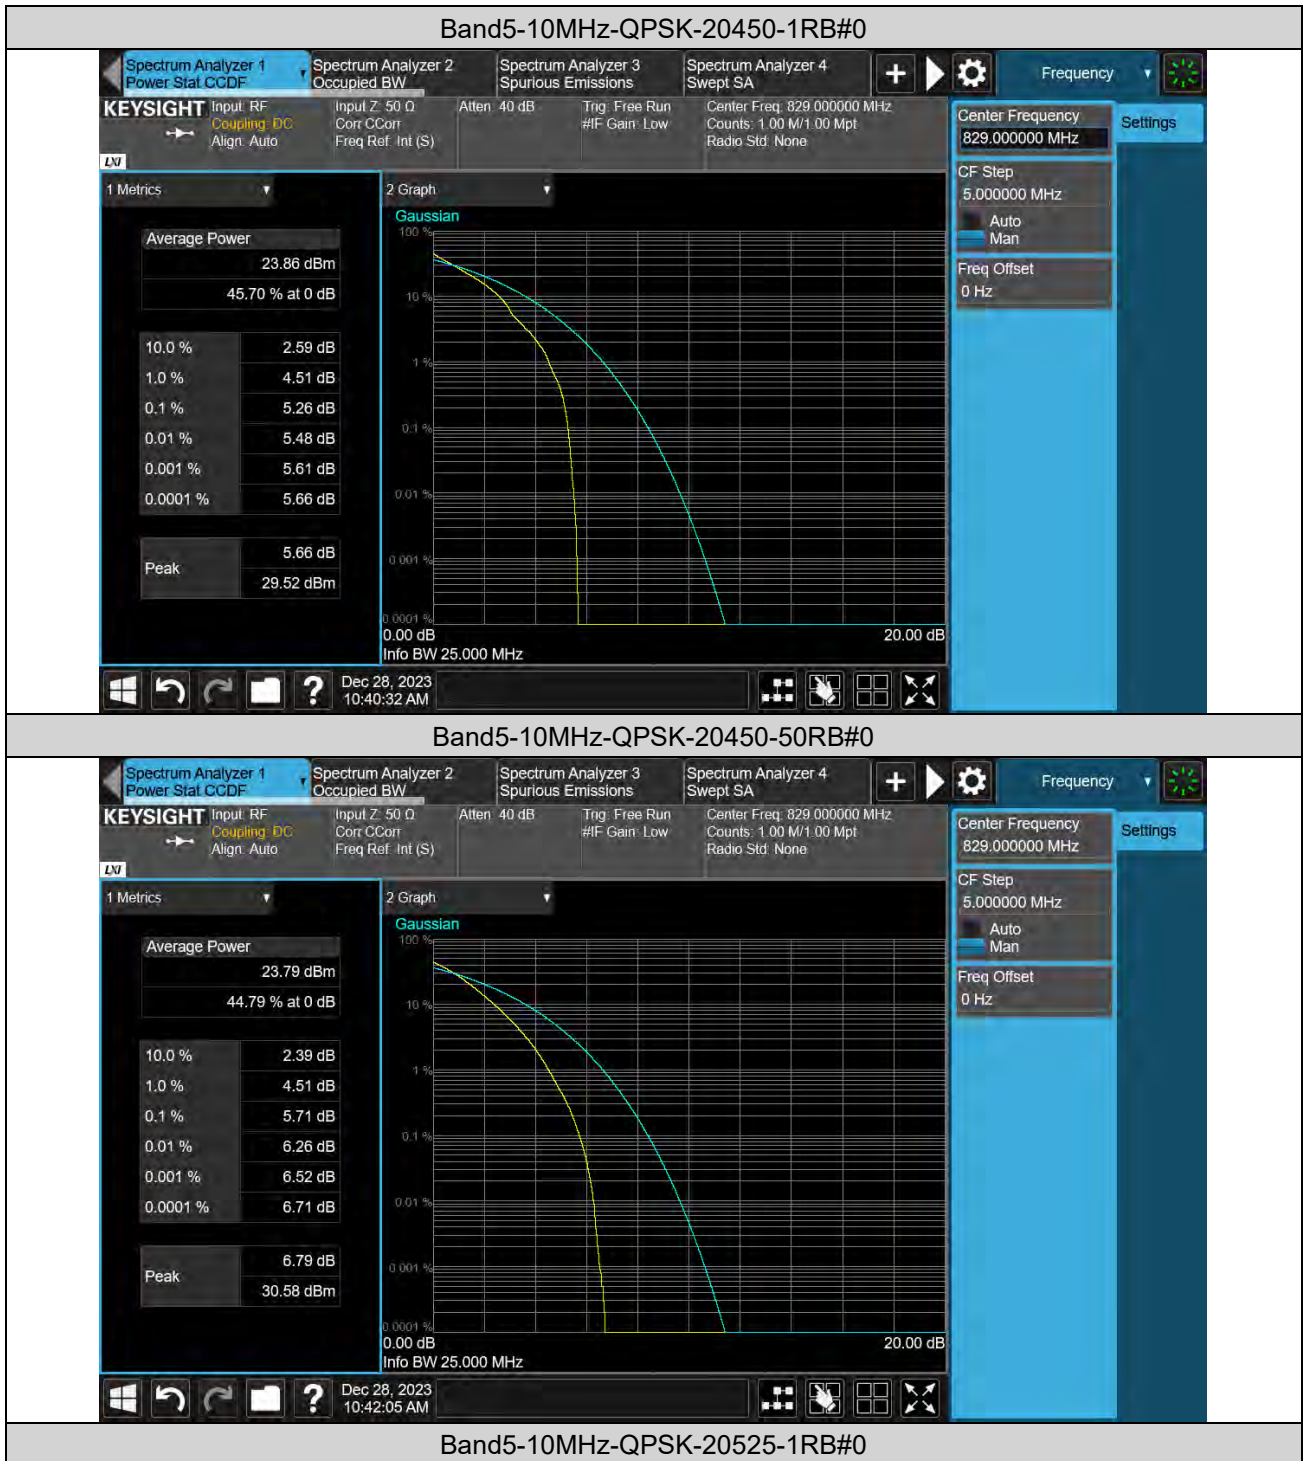

Test Graphs