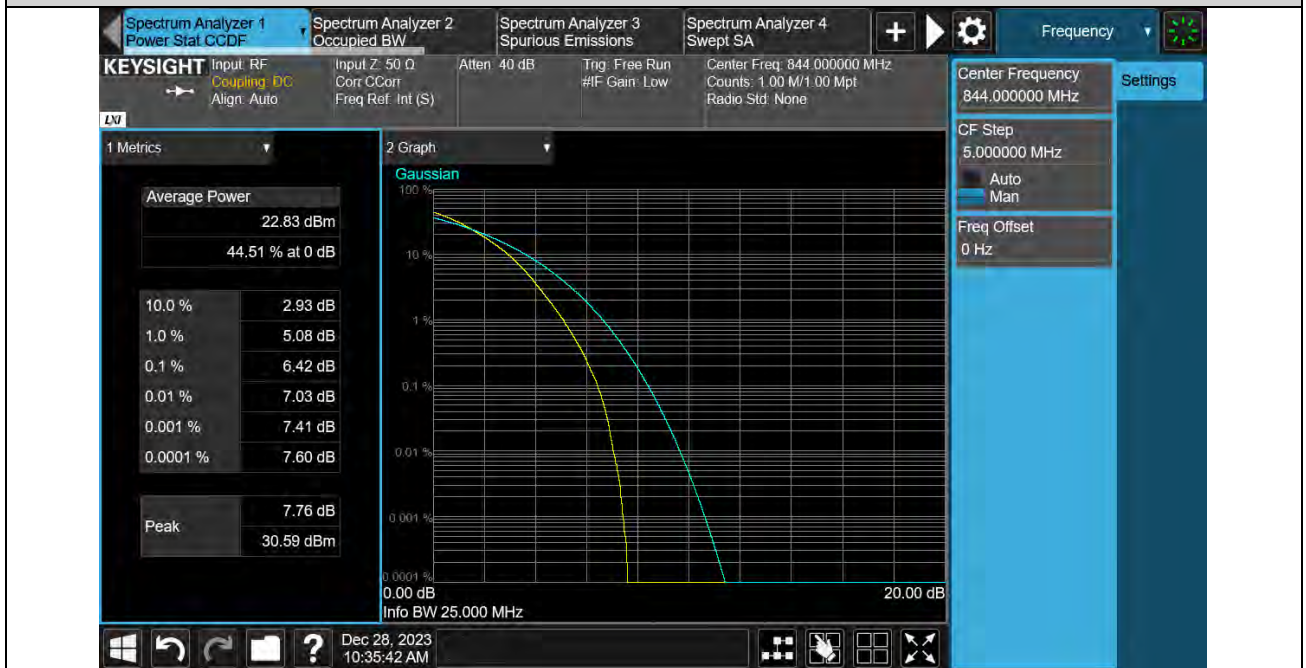

Band5-10MHz-64QAM-20450-1RB#0