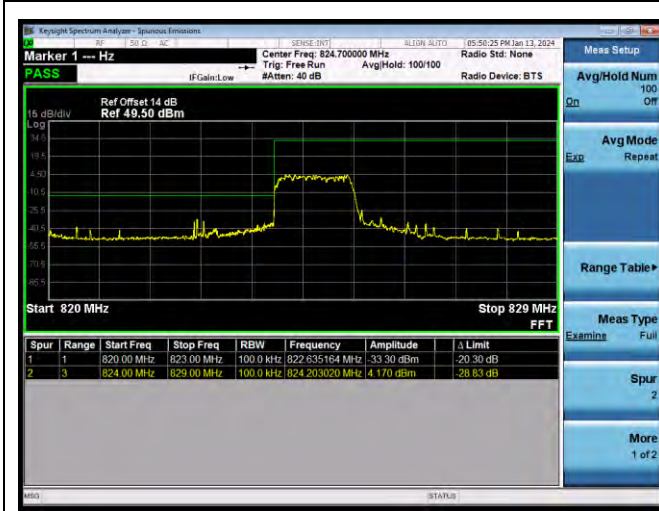

## **BAND EDGE**

### **Test Result**

Band	Channel	Result	Limit(dBm)	Verdict
CDMA BC0	1013	Seegraph	-13	PASS
CDMA BC0	777	Seegraph	-13	PASS

BUREAU VERITAS

Test Report No.: PSU-QSU2312200110RF01

### Test Graphs

CDMA BC0-1013-5-PASS

CDMA BC0-777-5-PASS