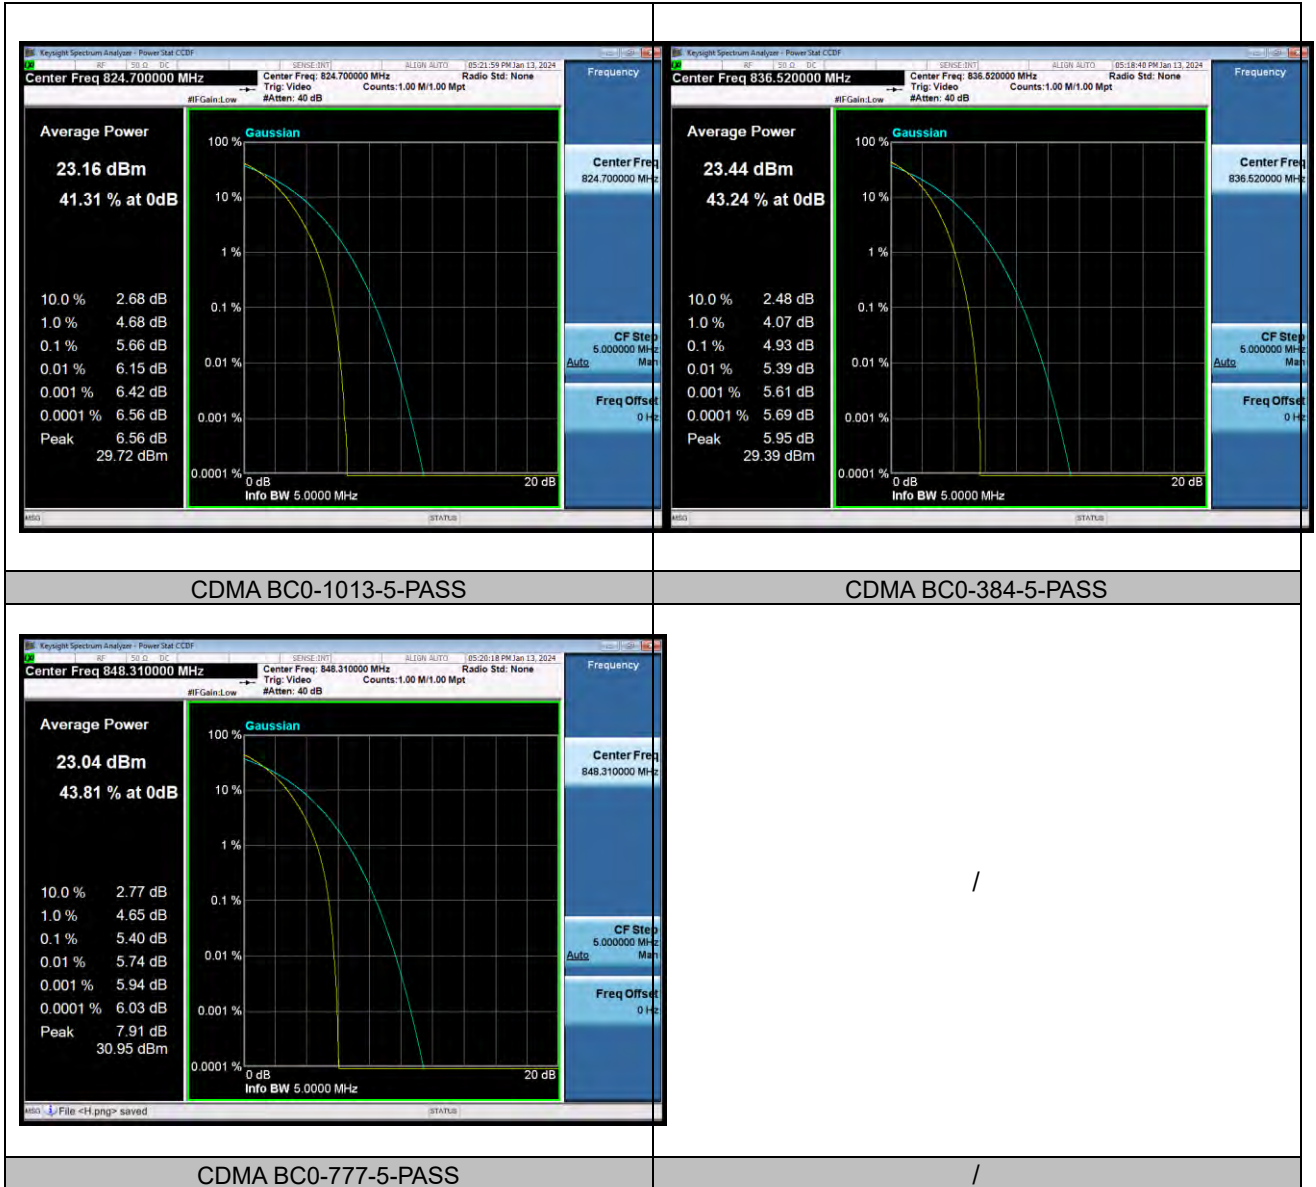

### Test Graphs

CDMA BC0-1013-5-PASS

CDMA BC0-384-5-PASS

CDMA BC0-777-5-PASS

## 26DB BANDWIDTH AND OCCUPIED BANDWIDTH