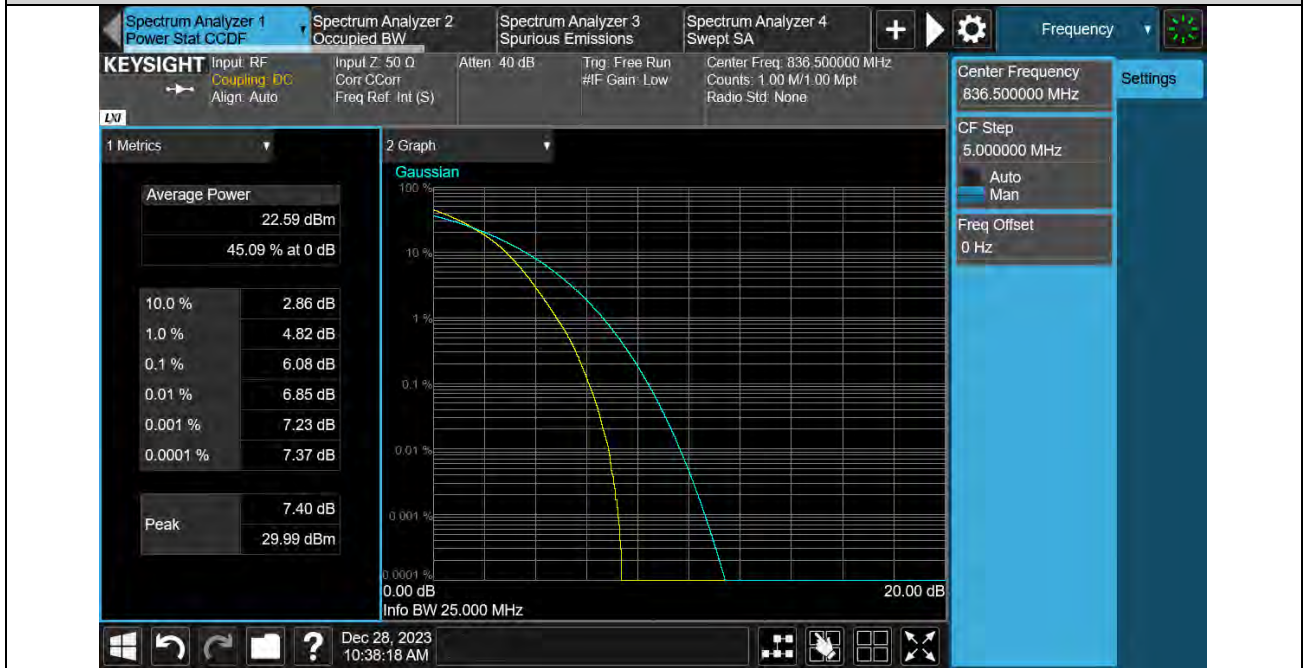

### Test Graphs

Band5-10MHz-QPSK-20525-50RB#0

Band5-10MHz-QPSK-20600-1RB#0

Band5-10MHz-QPSK-20600-50RB#0

Band5-10MHz-16QAM-20450-1RB#0

Band5-10MHz-16QAM-20450-50RB#0

Band5-10MHz-16QAM-20525-1RB#0

Band5-10MHz-16QAM-20525-50RB#0