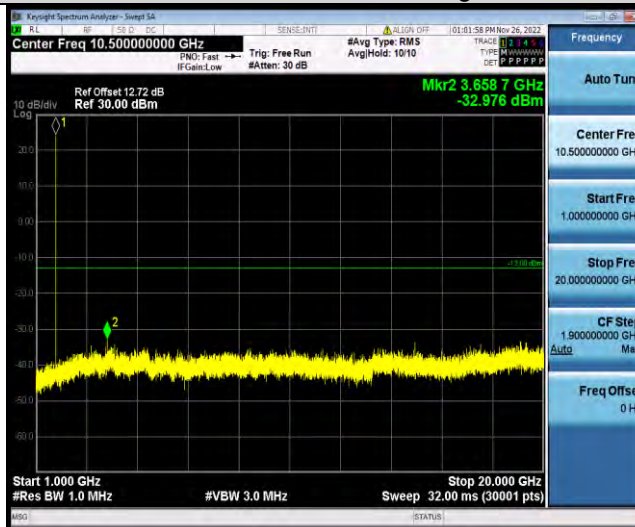

Band66-5MHz-16QAM-132647-1RB#0-Range1:30~1000MHz