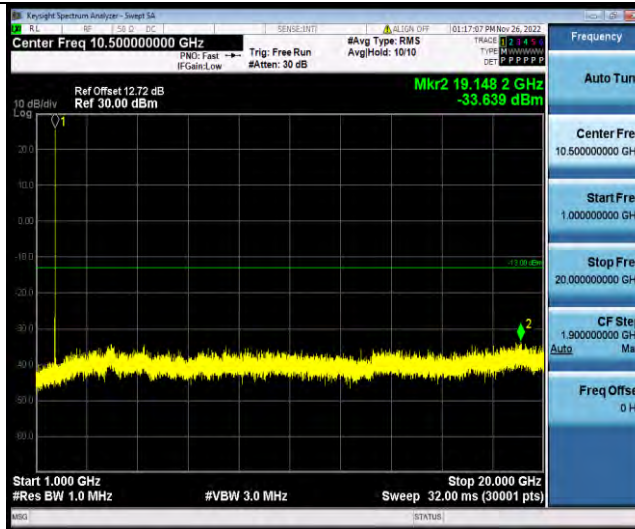

Band66-10MHz-QPSK-132022-1RB#0-Range1: 30~1000MHz

Band66-10MHz-QPSK-132022-1RB#0-Range2: 1000~20000MHz

BUREAU VERITAS

Test Report No.: W7L-P22110001RF06

Band66-10MHz-QPSK-132322-1RB#0-Range1:30~1000MHz

Band66-10MHz-QPSK-132322-1RB#0-Range2:1000~20000MHz