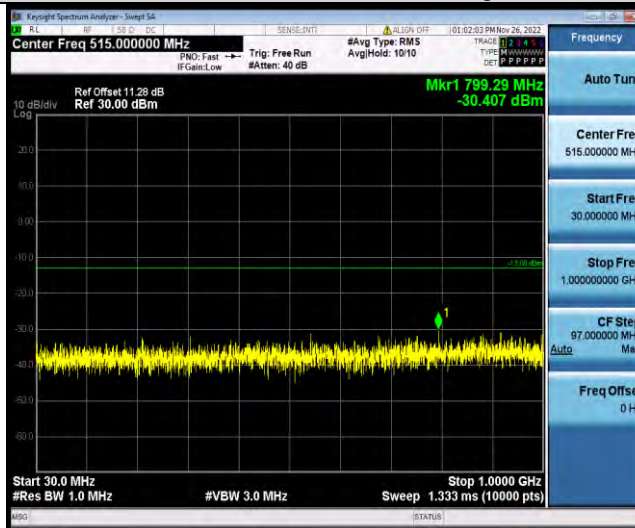

Band66-5MHz-64QAM-132322-1RB#0-Range2:1000~2000MHz