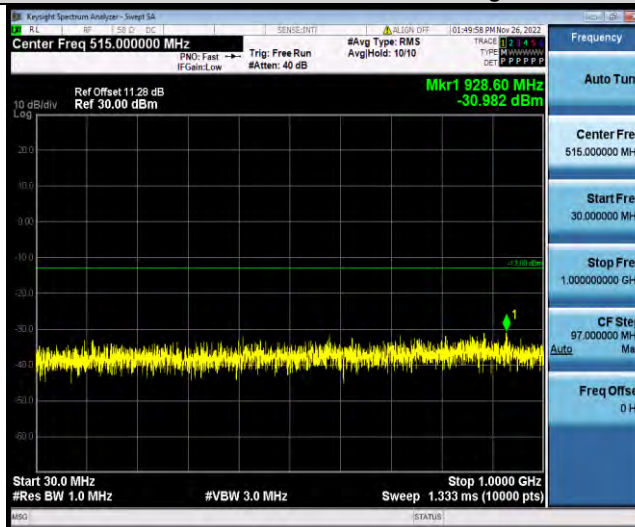

Band66-20MHz-16QAM-132072-1RB#0-Range2:1000~20000MHz