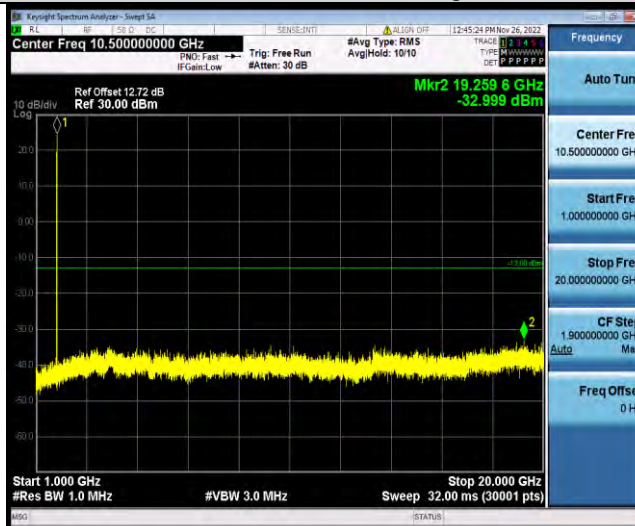

Band66-3MHz-16QAM-131987-1RB#0-Range1: 30~1000MHz