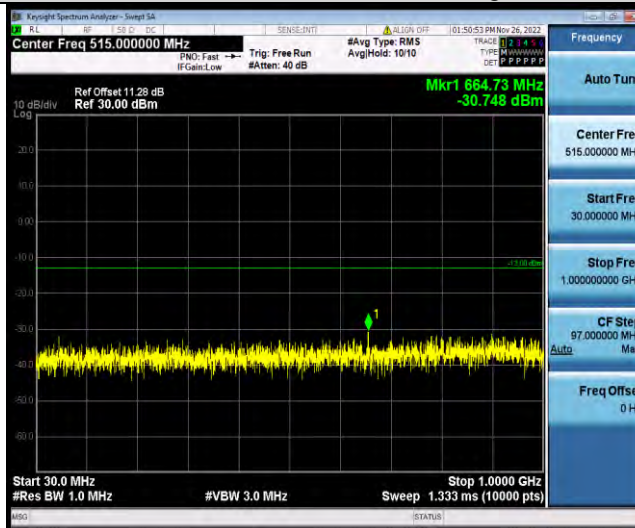

Band66-20MHz-64QAM-132072-1RB#0-Range1:30~1000MHz

Band66-20MHz-64QAM-132072-1RB#0-Range2:1000~20000MHz

BUREAU VERITAS

Test Report No.: W7L-P22110001RF06

Band66-20MHz-64QAM-132322-1RB#0-Range1:30~1000MHz

Band66-20MHz-64QAM-132322-1RB#0-Range2:1000~2000MHz