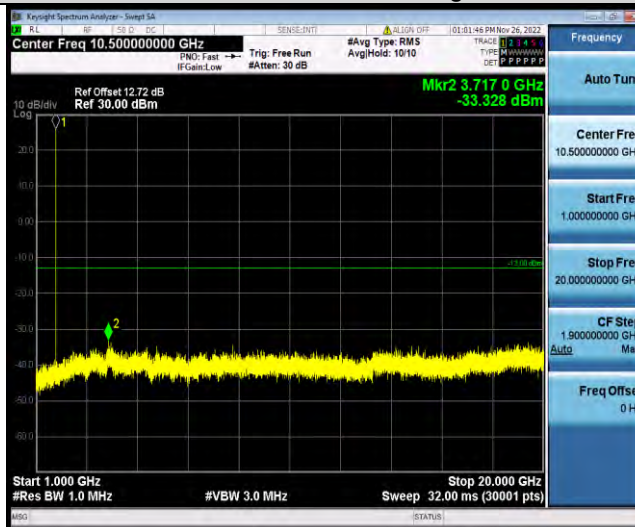

BUREAU VERITAS

Test Report No.: W7L-P22110001RF06

Band66-5MHz-QPSK-132322-1RB#0-Range1:30~1000MHz

Band66-5MHz-QPSK-132322-1RB#0-Range2:1000~2000MHz

Band66-5MHz-QPSK-132647-1RB#0-Range1:30~1000MHz

BUREAU VERITAS