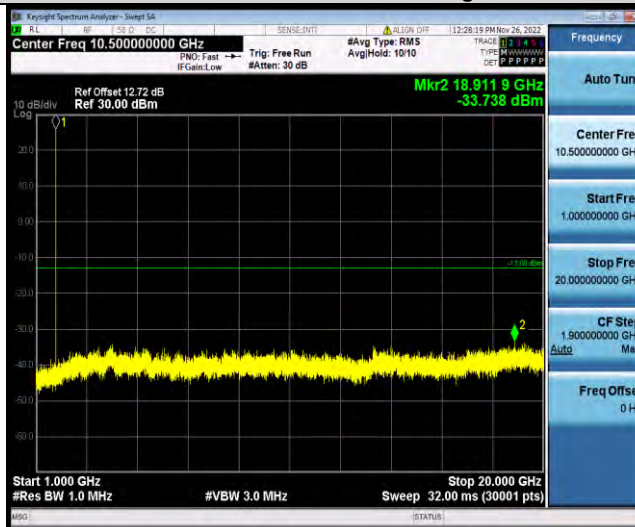

Test Graphs

BUREAU VERITAS

Test Report No.: W7L-P22110001RF06

Band66-1.4MHz-QPSK-132322-1RB#0-Range1:30~1000MHz

Band66-1.4MHz-QPSK-132322-1RB#0-Range2:1000~2000MHz

Band66-1.4MHz-QPSK-132665-1RB#0-Range1:30~1000MHz