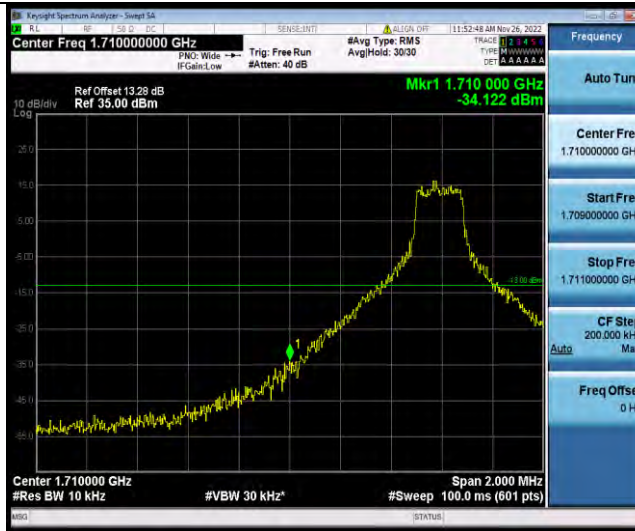

BUREAU VERITAS

Test Report No.: W7L-P22110001RF06

Band66-10MHz-QPSK-132622-1RB#49

Band66-10MHz-QPSK-132622-50RB#0

Band66-10MHz-16QAM-132022-1RB#0

BUREAU VERITAS

Test Report No.: W7L-P22110001RF06

Band66-10MHz-16QAM-132022-50RB#0