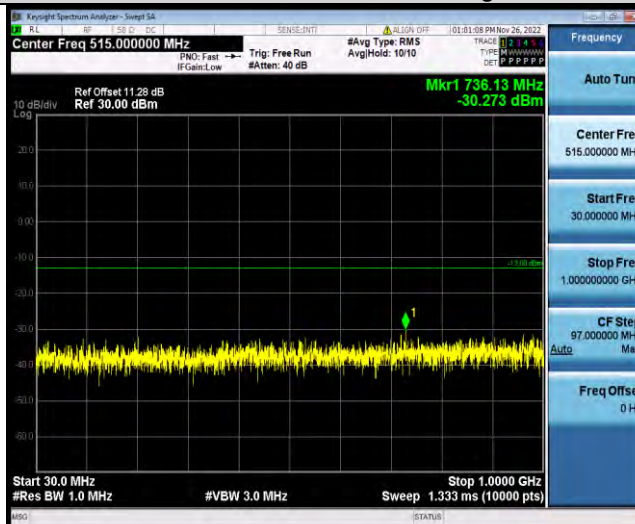

Band66-5MHz-16QAM-131997-1RB#0-Range2: 1000~20000MHz