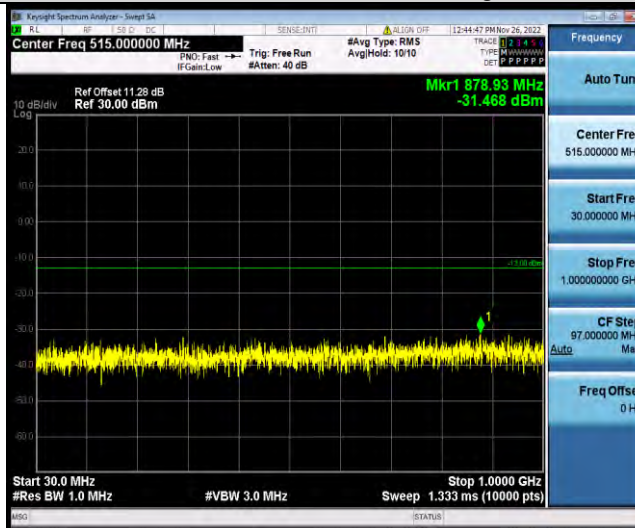

Band66-3MHz-16QAM-132322-1RB#0-Range2:1000~2000MHz