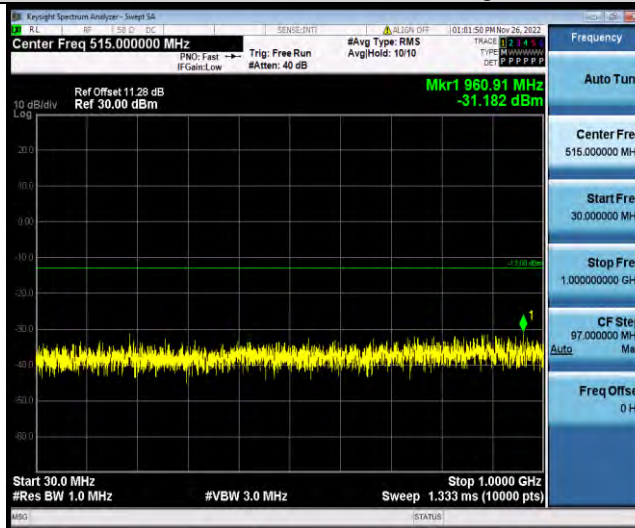

Band66-5MHz-16QAM-132322-1RB#0-Range2: 1000~2000MHz