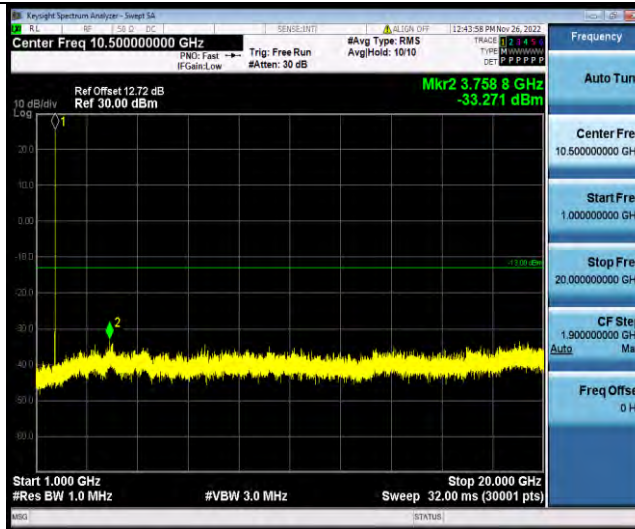

BUREAU VERITAS

Test Report No.: W7L-P22110001RF06

Band66-3MHz-QPSK-132322-1RB#0-Range1:30~1000MHz