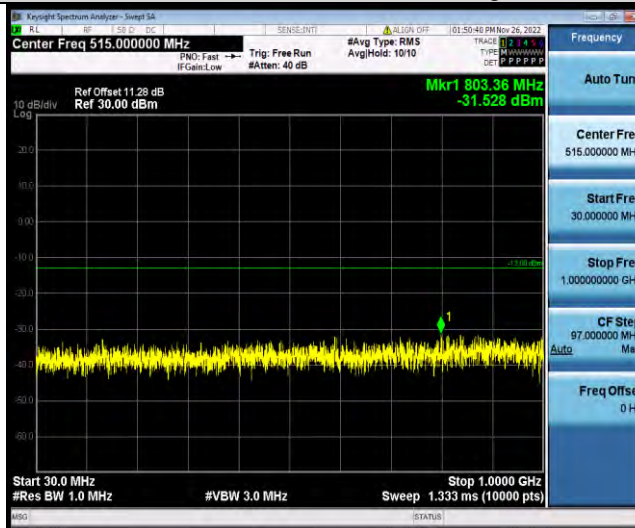

Band66-20MHz-16QAM-132322-1RB#0-Range2:1000~2000MHz