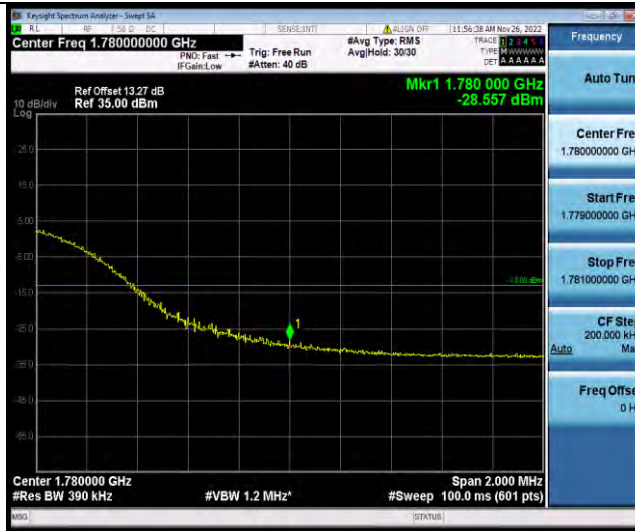

BUREAU VERITAS

Test Report No.: W7L-P22110001RF06

Band66-20MHz-16QAM-132072-100RB#0

Band66-20MHz-16QAM-132572-1RB#99

Band66-20MHz-16QAM-132572-100RB#0

BUREAU VERITAS

Test Report No.: W7L-P22110001RF06

Band66-20MHz-64QAM-132072-1RB#0