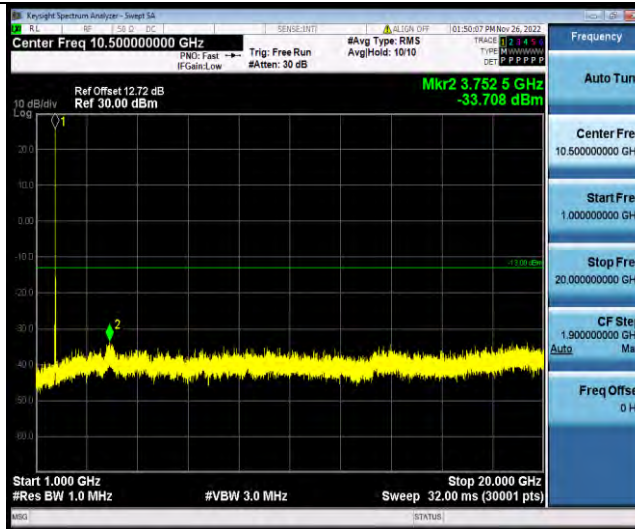

Band66-20MHz-QPSK-132572-1RB#0-Range2: 1000~20000MHz

Band66-20MHz-16QAM-132072-1RB#0-Range1:30~1000MHz

Band66-20MHz-16QAM-132072-1RB#0-Range2:1000~20000MHz

BUREAU VERITAS

Test Report No.: W7L-P22110001RF06