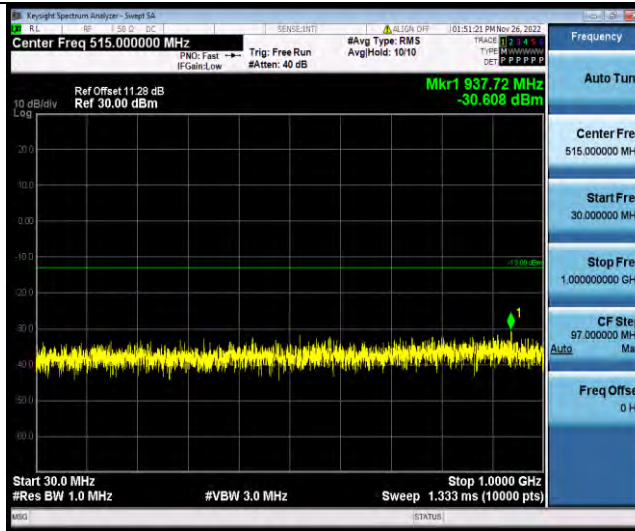

Band66-20MHz-16QAM-132322-1RB#0-Range1:30~1000MHz

Band66-20MHz-16QAM-132322-1RB#0-Range2:1000~2000MHz

Band66-20MHz-16QAM-132572-1RB#0-Range1:30~1000MHz

BUREAU VERITAS

Test Report No.: W7L-P22110001RF06

Band66-20MHz-16QAM-132572-1RB#0-Range2:1000~20000MHz