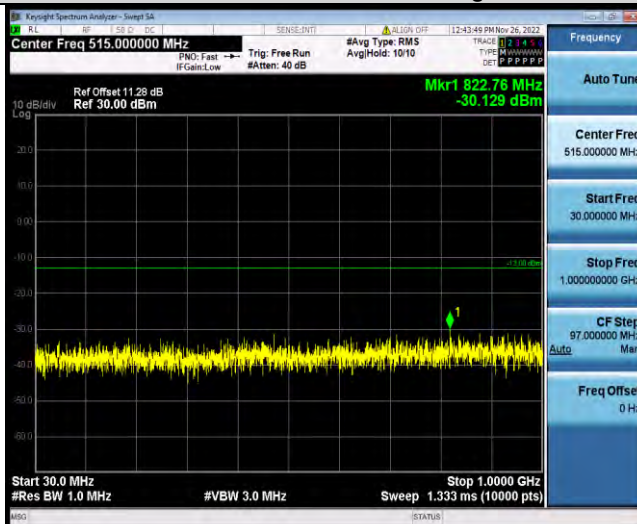

BUREAU VERITAS

Test Report No.: W7L-P22110001RF06

Band66-1.4MHz-64QAM-132665-1RB#0-Range2:1000~2000MHz

Band66-3MHz-QPSK-131987-1RB#0-Range1:30~1000MHz

Band66-3MHz-QPSK-131987-1RB#0-Range2:1000~2000MHz

BUREAU VERITAS