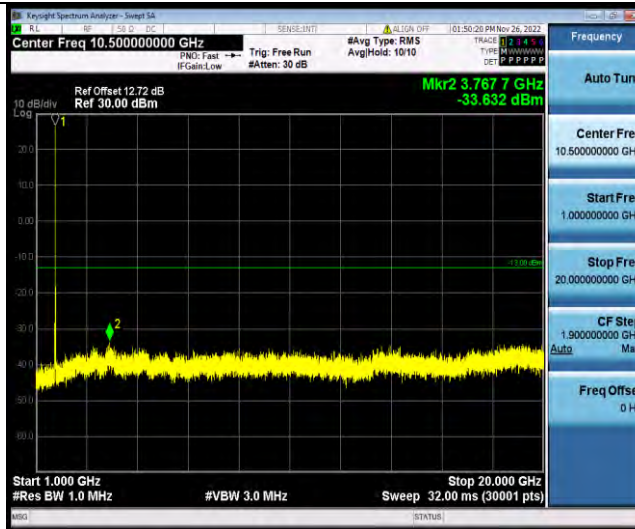

Band66-20MHz-64QAM-132072-1RB#0-Range1:30~1000MHz

Band66-20MHz-64QAM-132072-1RB#0-Range2:1000~20000MHz

BUREAU VERITAS

Test Report No.: W7L-P22110001RF06

Band66-20MHz-64QAM-132322-1RB#0-Range1:30~1000MHz

Band66-20MHz-64QAM-132322-1RB#0-Range2:1000~2000MHz