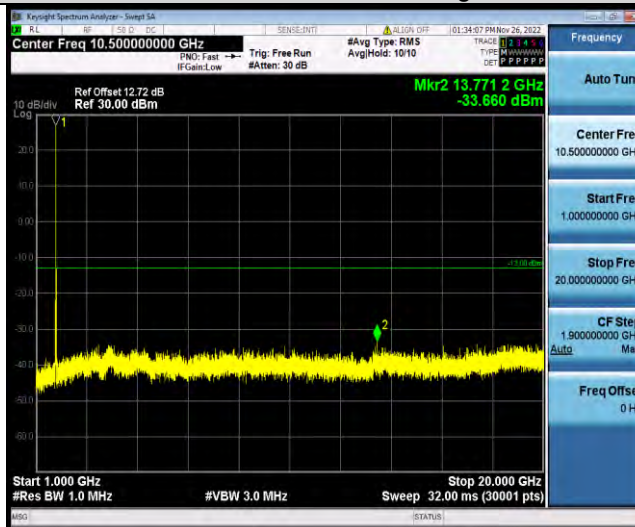

Band66-15MHz-QPSK-132597-1RB#0-Range1:30~1000MHz