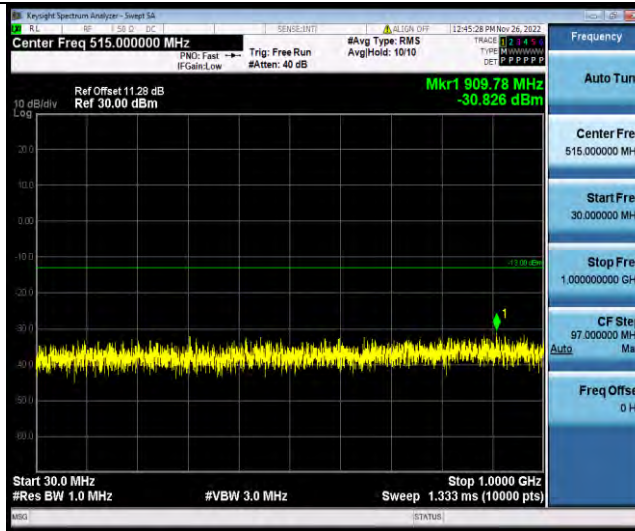

Band66-3MHz-16QAM-132322-1RB#0-Range1:30~1000MHz

Band66-3MHz-16QAM-132322-1RB#0-Range2:1000~2000MHz

Band66-3MHz-16QAM-132657-1RB#0-Range1:30~1000MHz

BUREAU VERITAS

Test Report No.: W7L-P22110001RF06

Band66-3MHz-16QAM-132657-1RB#0-Range2: 1000~20000MHz