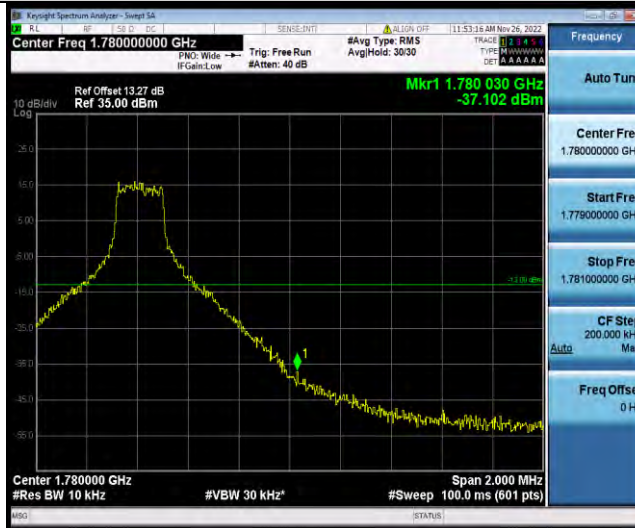

BUREAU VERITAS

Test Report No.: W7L-P22110001RF06

Band66-10MHz-QPSK-132622-1RB#49

Band66-10MHz-QPSK-132622-50RB#0

Band66-10MHz-16QAM-132022-1RB#0

BUREAU VERITAS

Test Report No.: W7L-P22110001RF06

Band66-10MHz-16QAM-132022-50RB#0