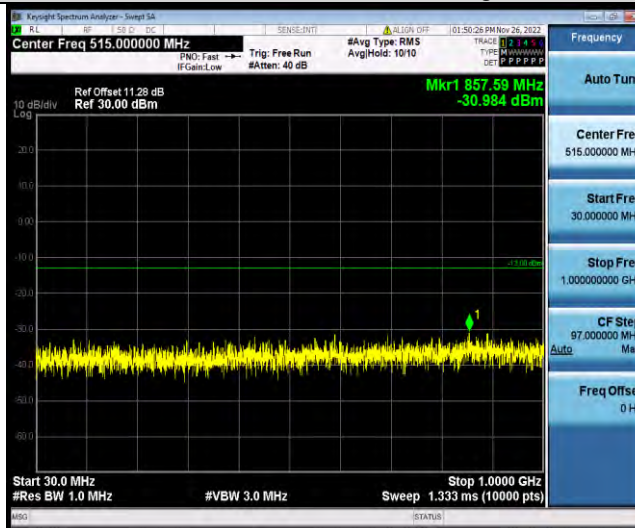

Band66-20MHz-QPSK-132322-1RB#0-Range2:1000~20000MHz