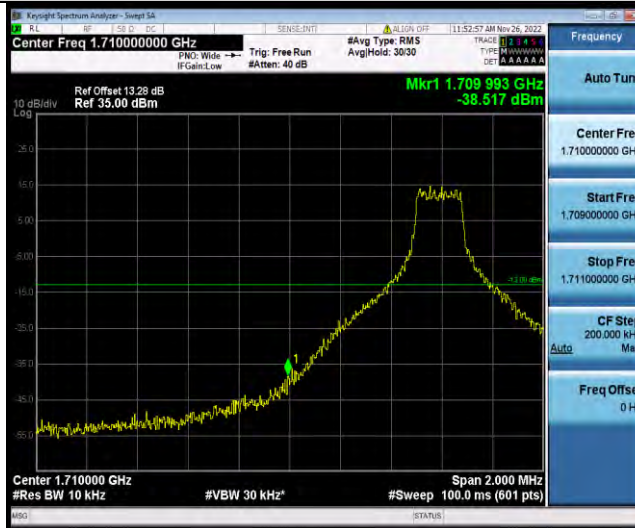

Band66-10MHz-16QAM-132622-1RB#49

Band66-10MHz-16QAM-132622-50RB#0

BUREAU VERITAS

Test Report No.: W7L-P22110001RF06

Band66-10MHz-64QAM-132022-1RB#0

Band66-10MHz-64QAM-132022-50RB#0

Band66-10MHz-64QAM-132622-1RB#49