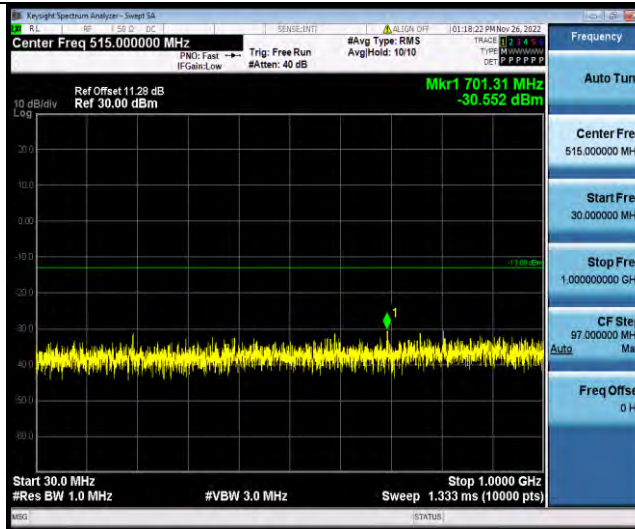

BUREAU VERITAS

Test Report No.: W7L-P22110001RF06

Band66-10MHz-QPSK-132622-1RB#0-Range2:1000~20000MHz