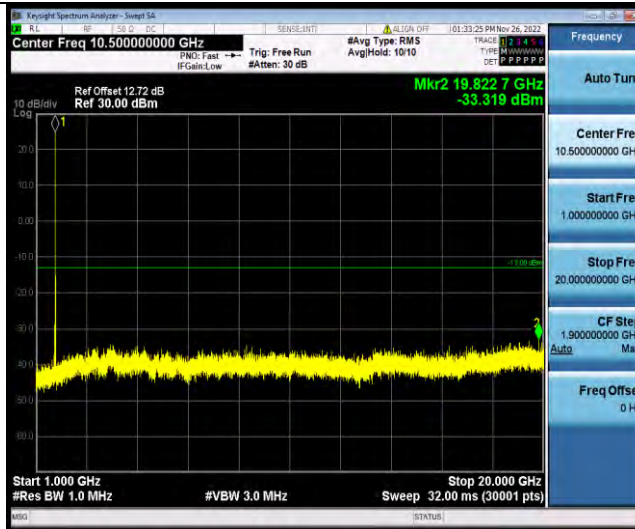

Band66-10MHz-64QAM-132622-1RB#0-Range2:1000~20000MHz

Band66-15MHz-QPSK-132047-1RB#0-Range1:30~1000MHz

Band66-15MHz-QPSK-132047-1RB#0-Range2:1000~20000MHz

BUREAU VERITAS

Test Report No.: W7L-P22110001RF06

Band66-15MHz-QPSK-132322-1RB#0-Range1:30~1000MHz