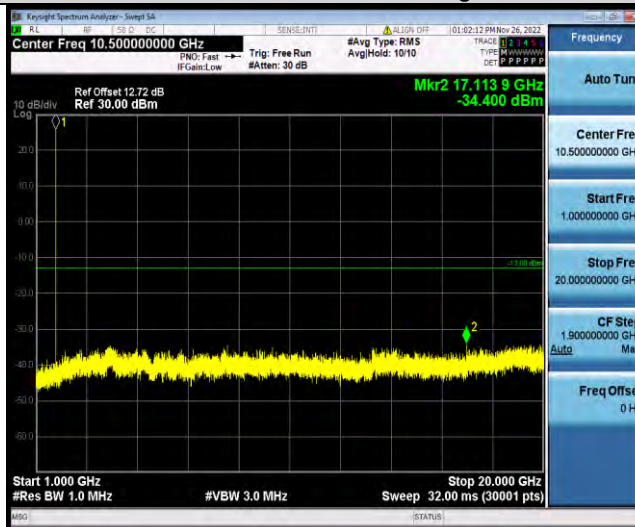

Band66-5MHz-64QAM-132647-1RB#0-Range1:30~1000MHz