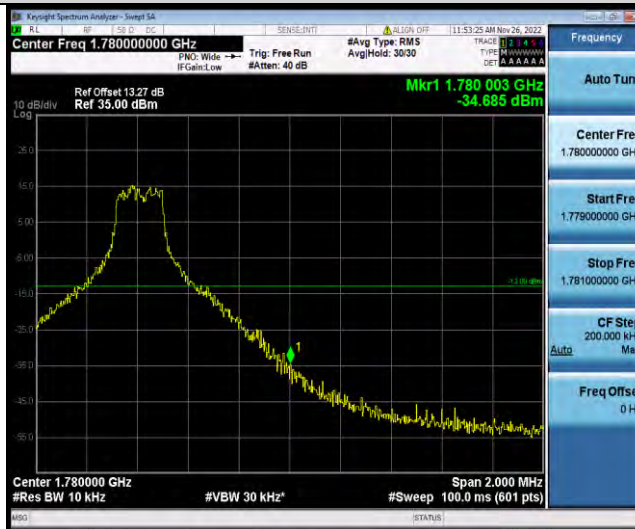

Band66-10MHz-16QAM-132622-50RB#0