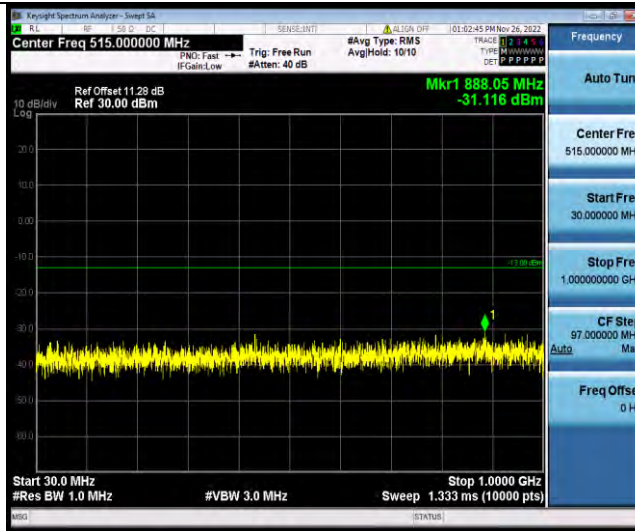

Band66-5MHz-64QAM-132322-1RB#0-Range1:30~1000MHz

Band66-5MHz-64QAM-132322-1RB#0-Range2:1000~2000MHz

Band66-5MHz-64QAM-132647-1RB#0-Range1:30~1000MHz

BUREAU VERITAS

Test Report No.: W7L-P22110001RF06

Band66-5MHz-64QAM-132647-1RB#0-Range2: 1000~20000MHz