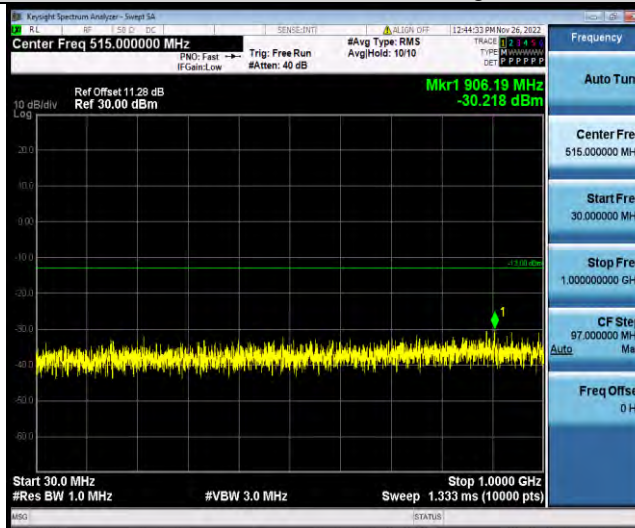

Band66-3MHz-QPSK-132322-1RB#0-Range2:1000~2000MHz