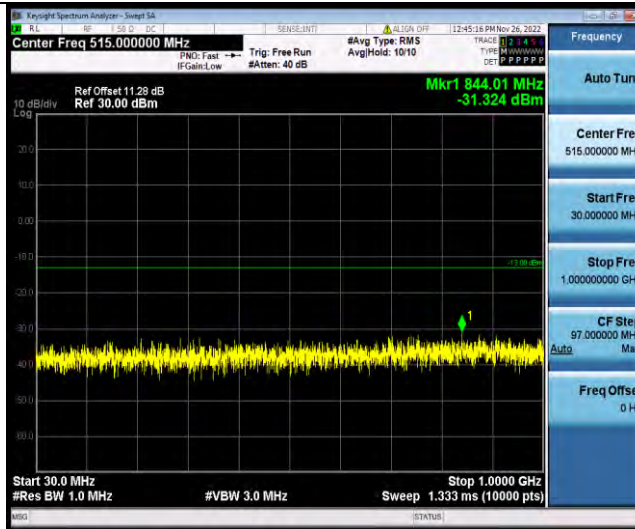

Test Report No.: W7L-P22110001RF06

Band66-3MHz-QPSK-132322-1RB#0-Range1:30~1000MHz

Band66-3MHz-QPSK-132322-1RB#0-Range2:1000~2000MHz

Band66-3MHz-QPSK-132657-1RB#0-Range1:30~1000MHz

BUREAU VERITAS

Test Report No.: W7L-P22110001RF06