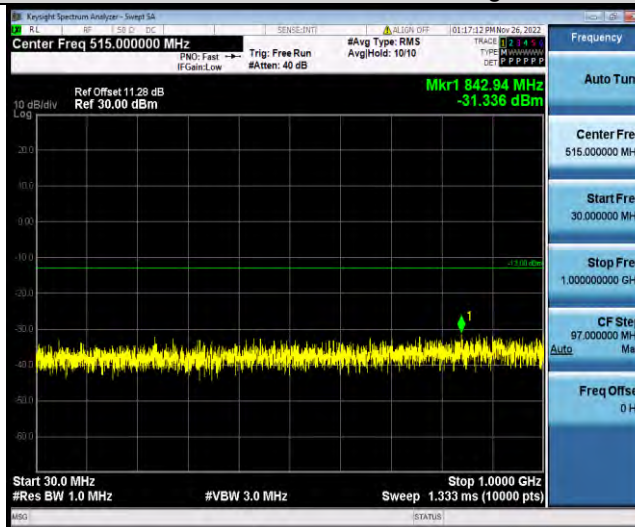

Band66-10MHz-QPSK-132622-1RB#0-Range1:30~1000MHz

BUREAU VERITAS

Test Report No.: W7L-P22110001RF06

Band66-10MHz-QPSK-132622-1RB#0-Range2:1000~20000MHz

Band66-10MHz-16QAM-132022-1RB#0-Range1:30~1000MHz

Band66-10MHz-16QAM-132022-1RB#0-Range2:1000~20000MHz