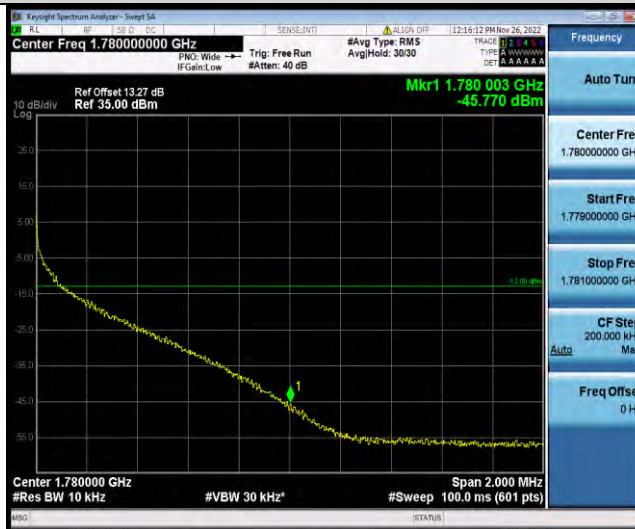

BUREAU VERITAS

Test Report No.: W7L-P22110001RF06

Band66-20MHz-16QAM-132072-100RB#0

Band66-20MHz-16QAM-132572-1RB#99

Band66-20MHz-16QAM-132572-100RB#0

BUREAU VERITAS

Test Report No.: W7L-P22110001RF06

Band66-20MHz-64QAM-132072-1RB#0