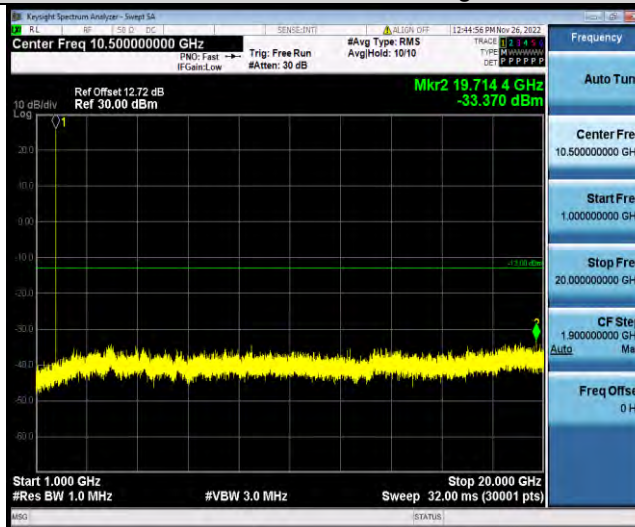

Band66-3MHz-16QAM-132657-1RB#0-Range1:30~1000MHz