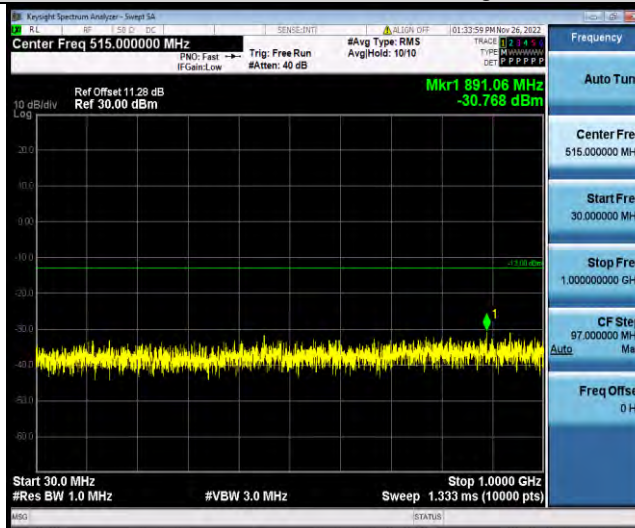

Band66-10MHz-64QAM-132622-1RB#0-Range2:1000~20000MHz

Band66-15MHz-QPSK-132047-1RB#0-Range1:30~1000MHz

Band66-15MHz-QPSK-132047-1RB#0-Range2:1000~20000MHz

BUREAU VERITAS

Test Report No.: W7L-P22110001RF06

Band66-15MHz-QPSK-132322-1RB#0-Range1:30~1000MHz