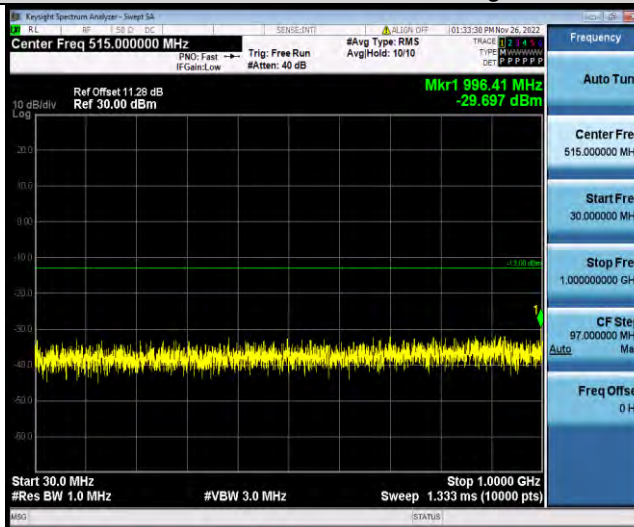

Band66-15MHz-QPSK-132322-1RB#0-Range2:1000~2000MHz

Band66-15MHz-QPSK-132597-1RB#0-Range1:30~1000MHz

BUREAU VERITAS

Test Report No.: W7L-P22110001RF06

Band66-15MHz-QPSK-132597-1RB#0-Range2: 1000~20000MHz

Band66-15MHz-16QAM-132047-1RB#0-Range1:30~1000MHz