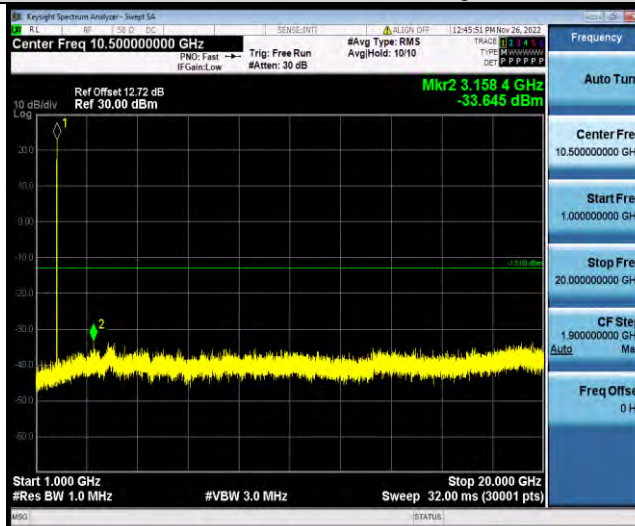

Band66-3MHz-64QAM-132657-1RB#0-Range1:30~1000MHz

BUREAU VERITAS

Test Report No.: W7L-P22110001RF06

Band66-3MHz-64QAM-132657-1RB#0-Range2: 1000~20000MHz

Band66-5MHz-QPSK-131997-1RB#0-Range1: 30~1000MHz

Band66-5MHz-QPSK-131997-1RB#0-Range2: 1000~20000MHz