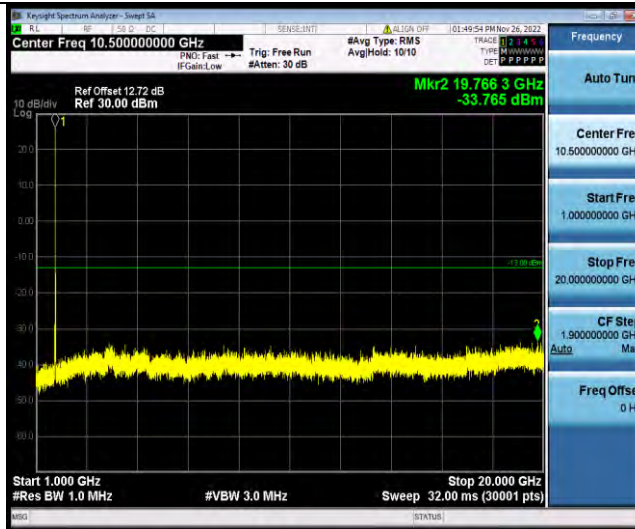

BUREAU VERITAS

Test Report No.: W7L-P22110001RF06

Band66-20MHz-QPSK-132322-1RB#0-Range1:30~1000MHz