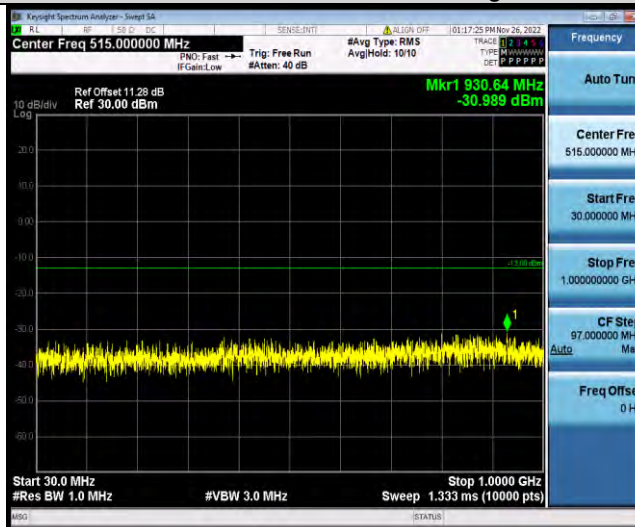

Band66-10MHz-64QAM-132022-1RB#0-Range2:1000~20000MHz