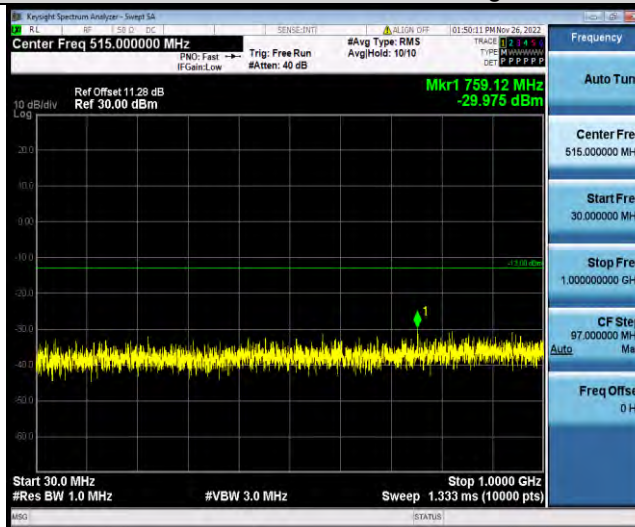

Band66-20MHz-64QAM-132072-1RB#0-Range2:1000~20000MHz