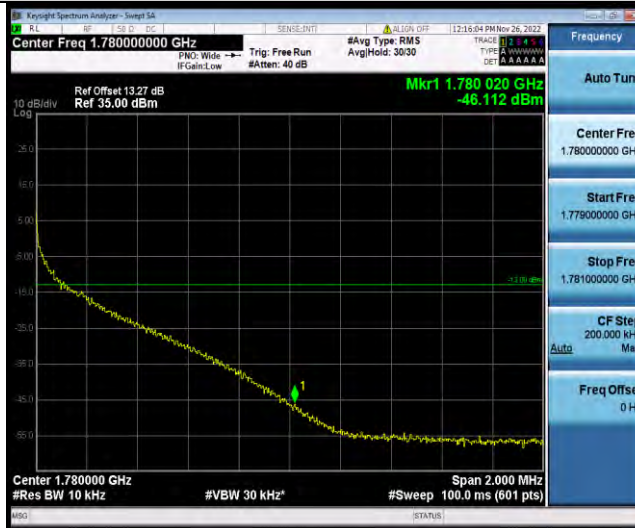

Band66-20MHz-QPSK-132072-1RB#0

Band66-20MHz-QPSK-132072-100RB#0

BUREAU VERITAS

Test Report No.: W7L-P22110001RF06

Band66-20MHz-QPSK-132572-1RB#99

Band66-20MHz-QPSK-132572-100RB#0

Band66-20MHz-16QAM-132072-1RB#0