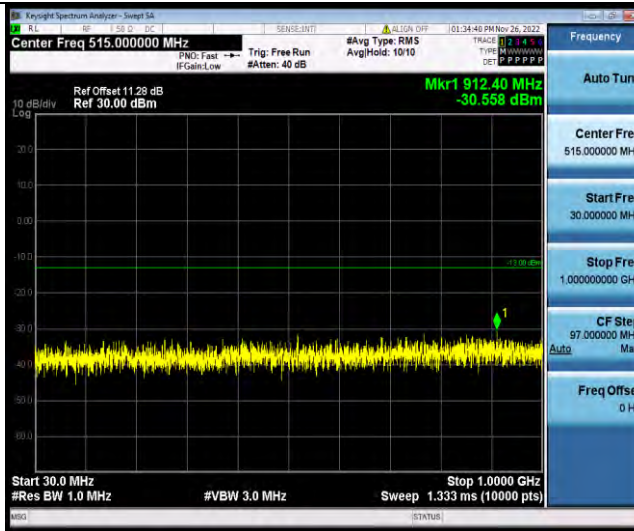

Band66-15MHz-QPSK-132322-1RB#0-Range2:1000~2000MHz

Band66-15MHz-QPSK-132597-1RB#0-Range1:30~1000MHz

BUREAU VERITAS

Test Report No.: W7L-P22110001RF06

Band66-15MHz-QPSK-132597-1RB#0-Range2: 1000~20000MHz

Band66-15MHz-16QAM-132047-1RB#0-Range1:30~1000MHz