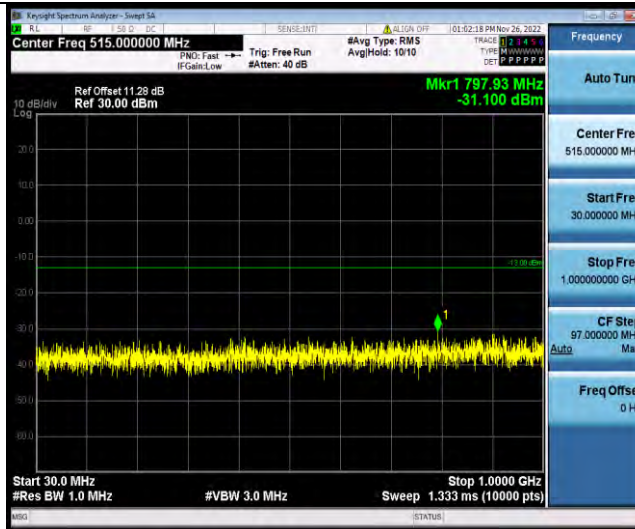

BUREAU VERITAS

Test Report No.: W7L-P22110001RF06

Band66-5MHz-QPSK-132647-1RB#0-Range2: 1000~20000MHz