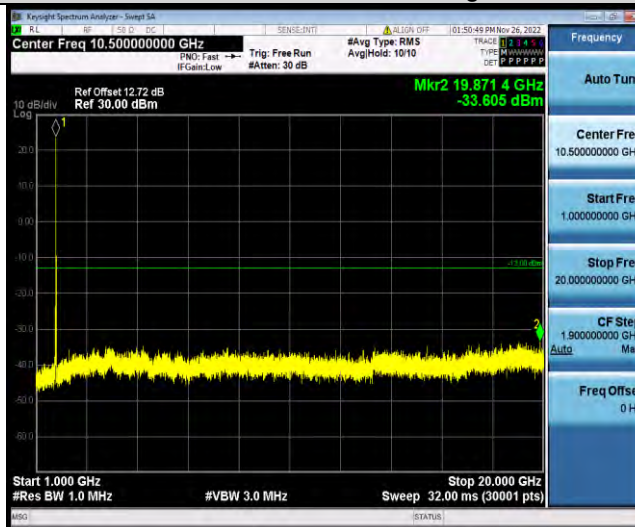

Band66-20MHz-16QAM-132572-1RB#0-Range1:30~1000MHz