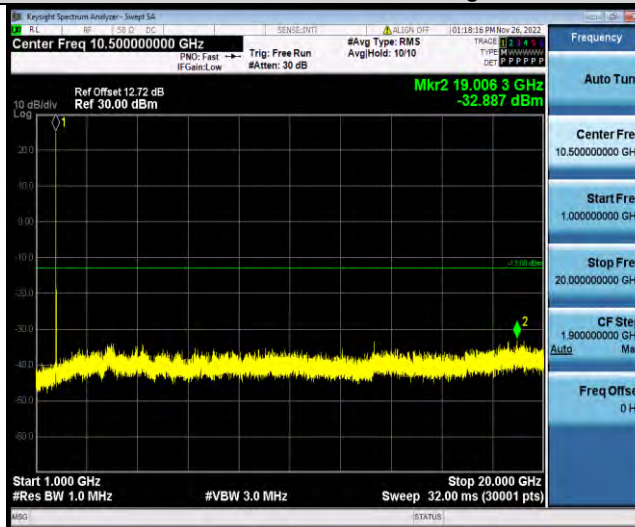

Band66-10MHz-64QAM-132622-1RB#0-Range1:30~1000MHz