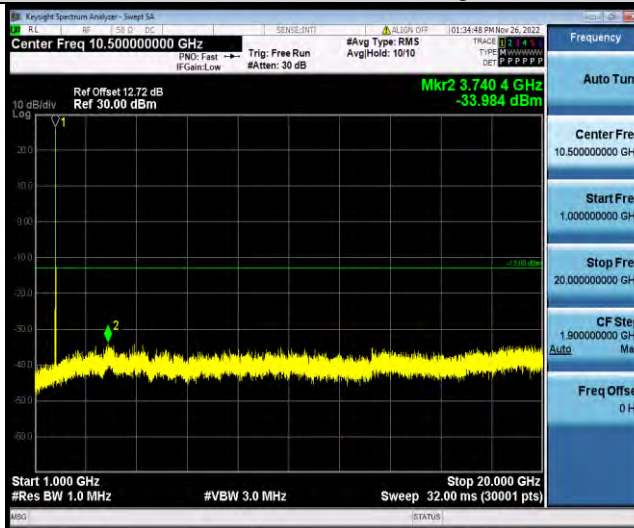

Band66-15MHz-QPSK-132322-1RB#0-Range2:1000~2000MHz

Band66-15MHz-QPSK-132597-1RB#0-Range1:30~1000MHz

BUREAU VERITAS

Test Report No.: W7L-P22110001RF06

Band66-15MHz-QPSK-132597-1RB#0-Range2: 1000~20000MHz

Band66-15MHz-16QAM-132047-1RB#0-Range1:30~1000MHz