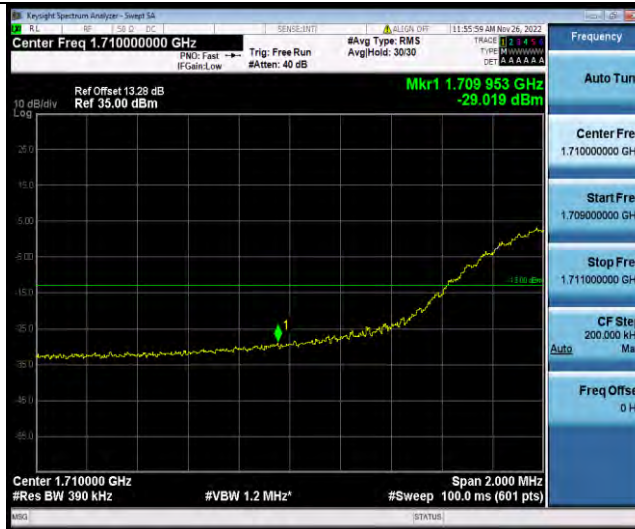

Band66-20MHz-QPSK-132072-1RB#0

Band66-20MHz-QPSK-132072-100RB#0

BUREAU VERITAS

Test Report No.: W7L-P22110001RF06

Band66-20MHz-QPSK-132572-1RB#99

Band66-20MHz-QPSK-132572-100RB#0

Band66-20MHz-16QAM-132072-1RB#0