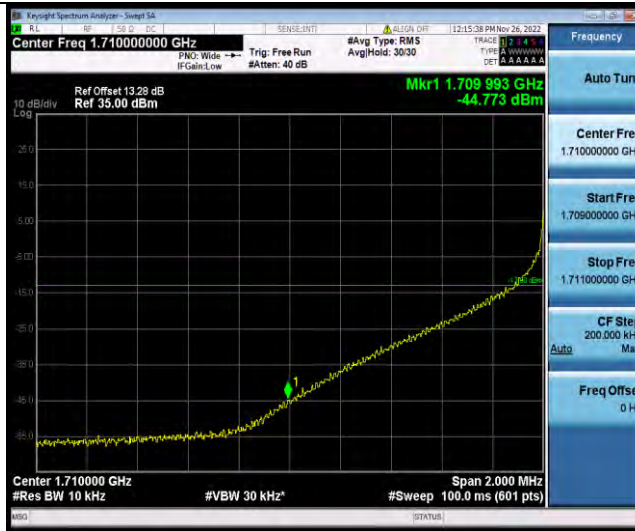

BUREAU VERITAS

Test Report No.: W7L-P22110001RF06

Band66-20MHz-16QAM-132072-100RB#0