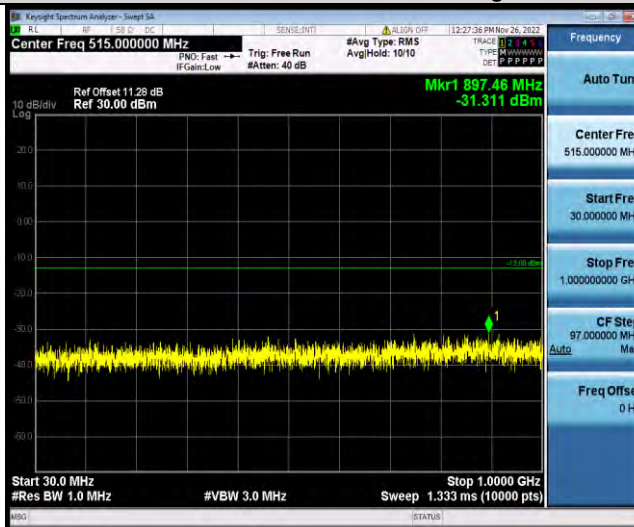

BUREAU VERITAS

Test Report No.: W7L-P22110001RF06

Band66-1.4MHz-QPSK-132665-1RB#0-Range2:1000~20000MHz

Band66-1.4MHz-16QAM-131979-1RB#0-Range1:30~1000MHz

Band66-1.4MHz-16QAM-131979-1RB#0-Range2:1000~20000MHz