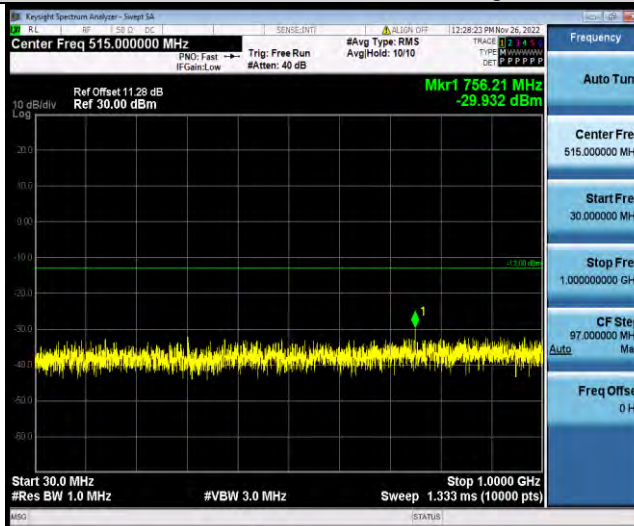

Band66-1.4MHz-16QAM-132322-1RB#0-Range2:1000~2000MHz