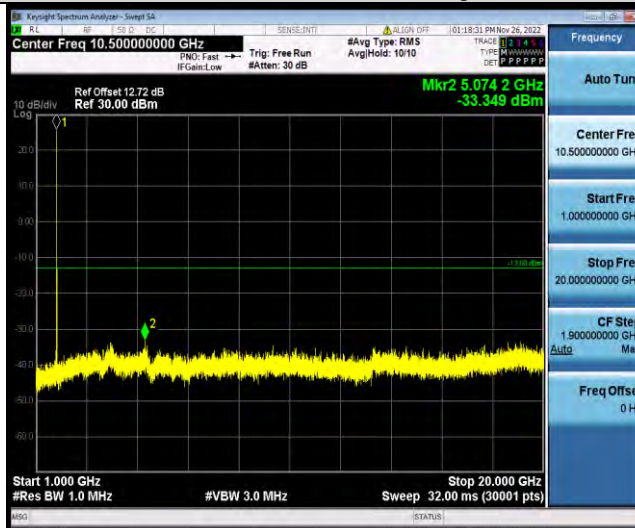

Band66-10MHz-QPSK-132622-1RB#0-Range1:30~1000MHz

BUREAU VERITAS

Test Report No.: W7L-P22110001RF06

Band66-10MHz-QPSK-132622-1RB#0-Range2:1000~20000MHz

Band66-10MHz-16QAM-132022-1RB#0-Range1:30~1000MHz

Band66-10MHz-16QAM-132022-1RB#0-Range2:1000~20000MHz