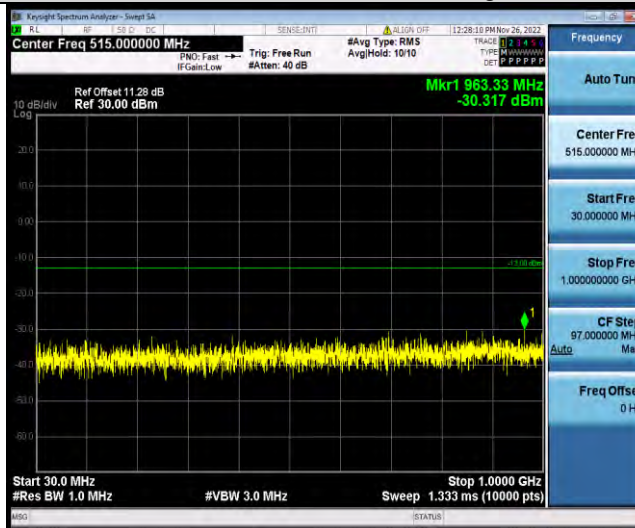

Test Graphs

BUREAU VERITAS

Test Report No.: W7L-P22110001RF06

Band66-1.4MHz-QPSK-132322-1RB#0-Range1:30~1000MHz

Band66-1.4MHz-QPSK-132322-1RB#0-Range2:1000~2000MHz

Band66-1.4MHz-QPSK-132665-1RB#0-Range1:30~1000MHz