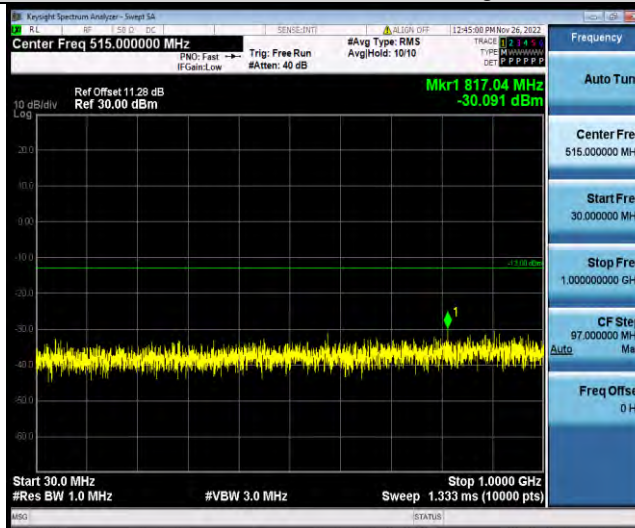

Band66-3MHz-64QAM-131987-1RB#0-Range1: 30~1000MHz

Band66-3MHz-64QAM-131987-1RB#0-Range2: 1000~20000MHz

BUREAU VERITAS

Test Report No.: W7L-P22110001RF06

Band66-3MHz-64QAM-132322-1RB#0-Range1:30~1000MHz

Band66-3MHz-64QAM-132322-1RB#0-Range2:1000~20000MHz