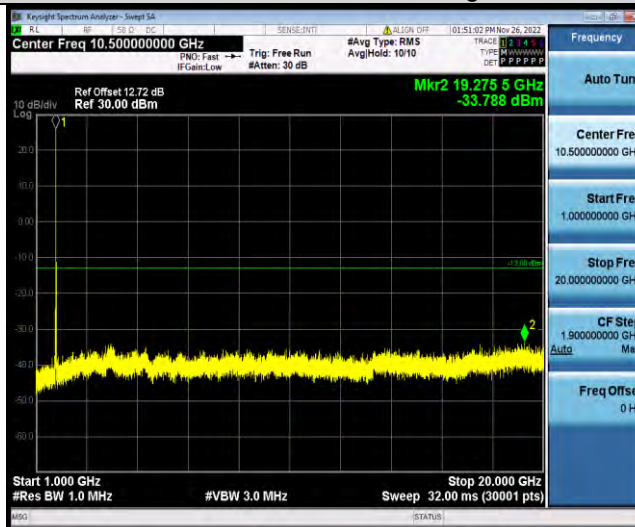

Band66-20MHz-64QAM-132072-1RB#0-Range1:30~1000MHz

Band66-20MHz-64QAM-132072-1RB#0-Range2:1000~20000MHz

BUREAU VERITAS

Test Report No.: W7L-P22110001RF06

Band66-20MHz-64QAM-132322-1RB#0-Range1:30~1000MHz

Band66-20MHz-64QAM-132322-1RB#0-Range2:1000~2000MHz