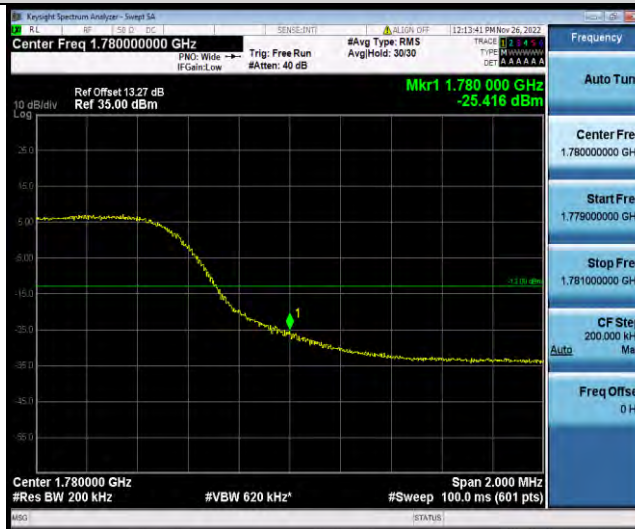

BUREAU VERITAS

Test Report No.: W7L-P22110001RF06

Band66-10MHz-QPSK-132622-1RB#49

Band66-10MHz-QPSK-132622-50RB#0

Band66-10MHz-16QAM-132022-1RB#0

BUREAU VERITAS

Test Report No.: W7L-P22110001RF06

Band66-10MHz-16QAM-132022-50RB#0