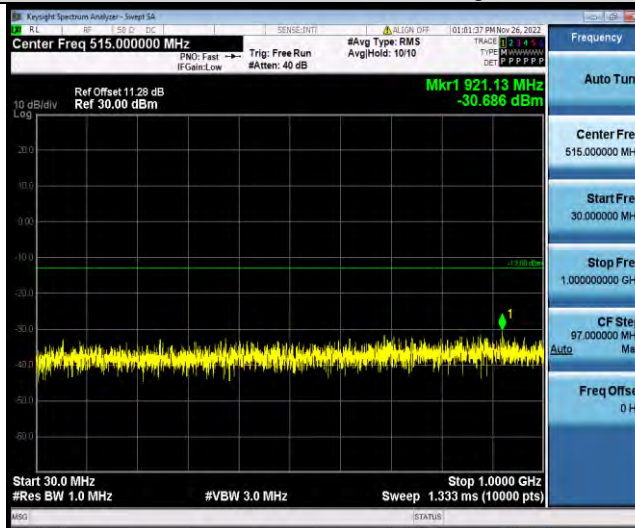

Band66-5MHz-QPSK-132322-1RB#0-Range2:1000~2000MHz