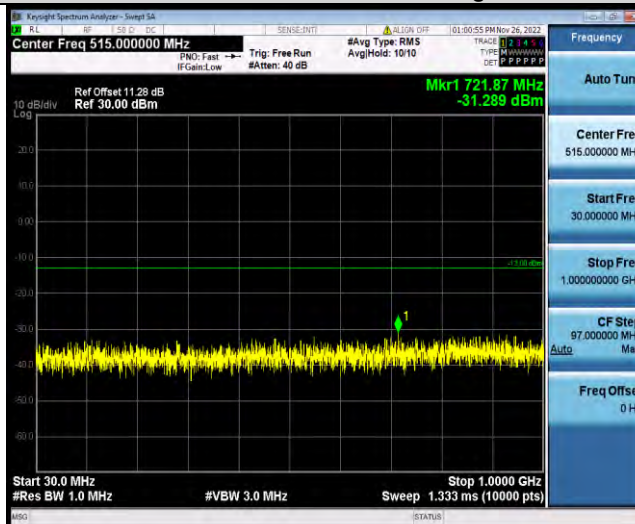

Band66-3MHz-64QAM-132657-1RB#0-Range1:30~1000MHz

BUREAU VERITAS

Test Report No.: W7L-P22110001RF06

Band66-3MHz-64QAM-132657-1RB#0-Range2: 1000~20000MHz

Band66-5MHz-QPSK-131997-1RB#0-Range1: 30~1000MHz

Band66-5MHz-QPSK-131997-1RB#0-Range2: 1000~20000MHz