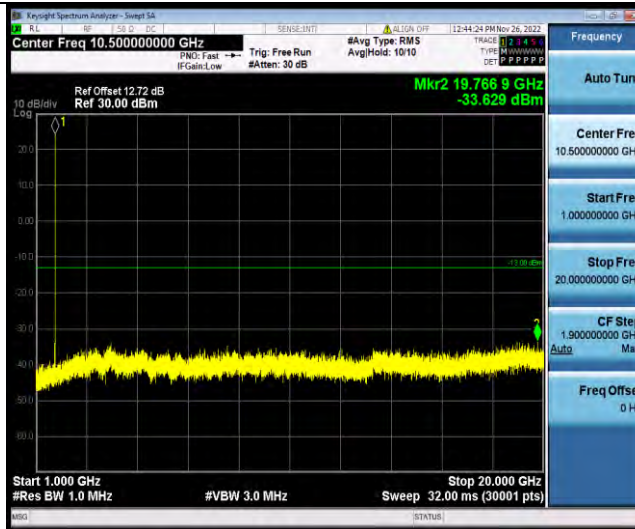

Band66-3MHz-64QAM-131987-1RB#0-Range1: 30~1000MHz

Band66-3MHz-64QAM-131987-1RB#0-Range2: 1000~20000MHz

BUREAU VERITAS

Test Report No.: W7L-P22110001RF06

Band66-3MHz-64QAM-132322-1RB#0-Range1:30~1000MHz

Band66-3MHz-64QAM-132322-1RB#0-Range2:1000~20000MHz