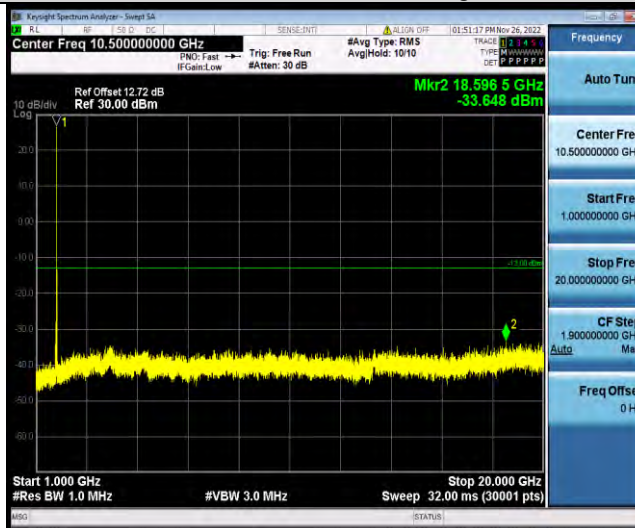

Band66-20MHz-16QAM-132072-1RB#0-Range1:30~1000MHz