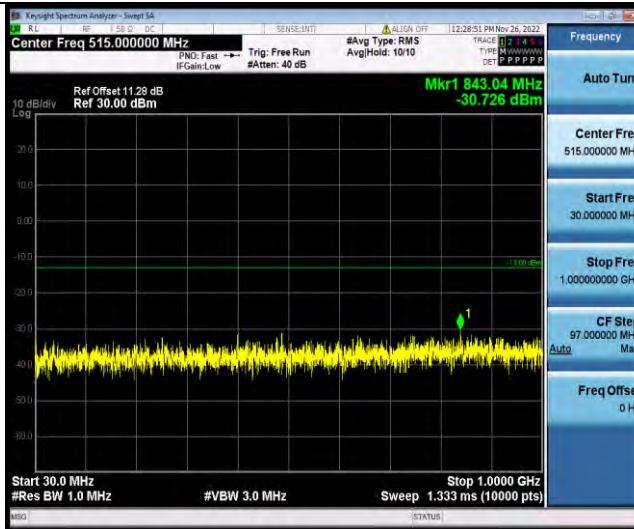

BUREAU VERITAS

Test Report No.: W7L-P22110001RF06

Band66-1.4MHz-QPSK-132665-1RB#0-Range2:1000~20000MHz