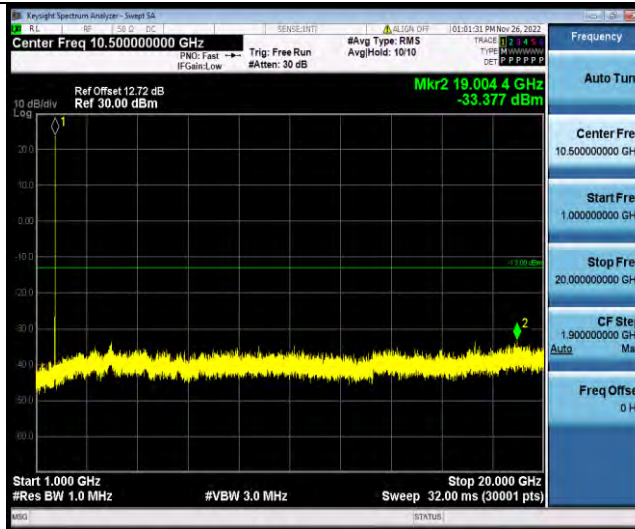

Band66-5MHz-16QAM-132647-1RB#0-Range2: 1000~20000MHz

Band66-5MHz-64QAM-131997-1RB#0-Range1:30~1000MHz

Band66-5MHz-64QAM-131997-1RB#0-Range2: 1000~20000MHz

BUREAU VERITAS

Test Report No.: W7L-P22110001RF06