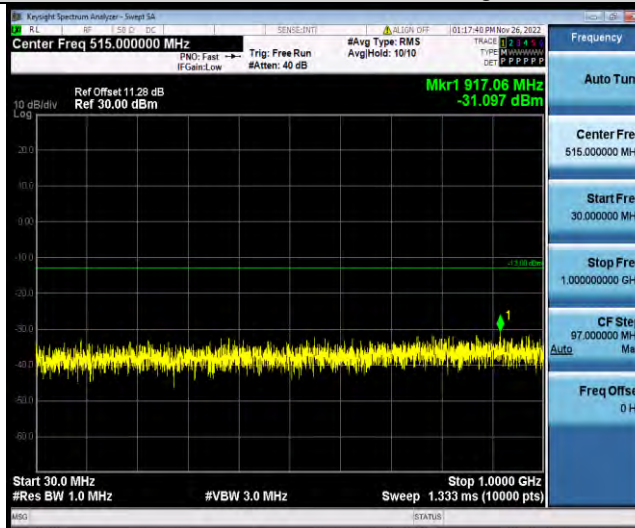

Band66-10MHz-QPSK-132022-1RB#0-Range1: 30~1000MHz

Band66-10MHz-QPSK-132022-1RB#0-Range2: 1000~20000MHz

BUREAU VERITAS

Test Report No.: W7L-P22110001RF06

Band66-10MHz-QPSK-132322-1RB#0-Range1:30~1000MHz

Band66-10MHz-QPSK-132322-1RB#0-Range2:1000~20000MHz