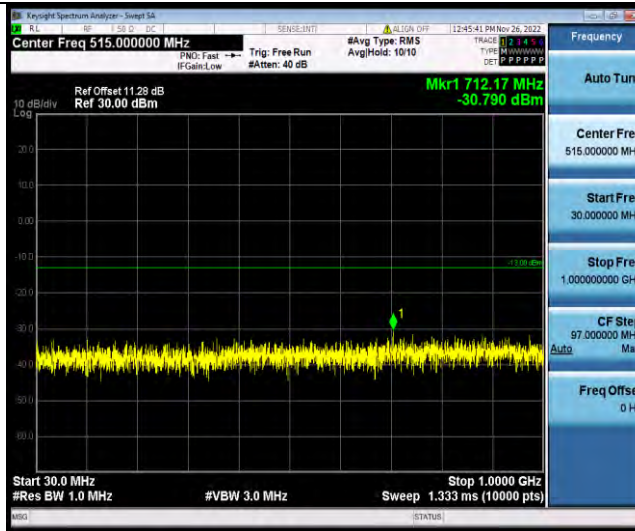

BUREAU VERITAS

Test Report No.: W7L-P22110001RF06

Band66-3MHz-64QAM-132657-1RB#0-Range2: 1000~20000MHz