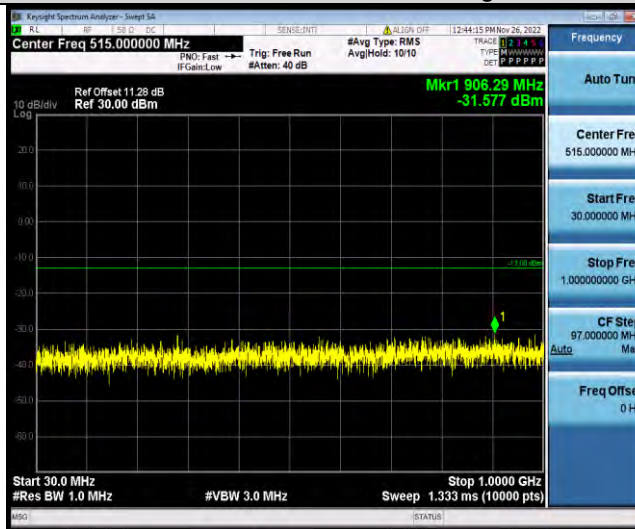

Band66-3MHz-64QAM-131987-1RB#0-Range2: 1000~20000MHz