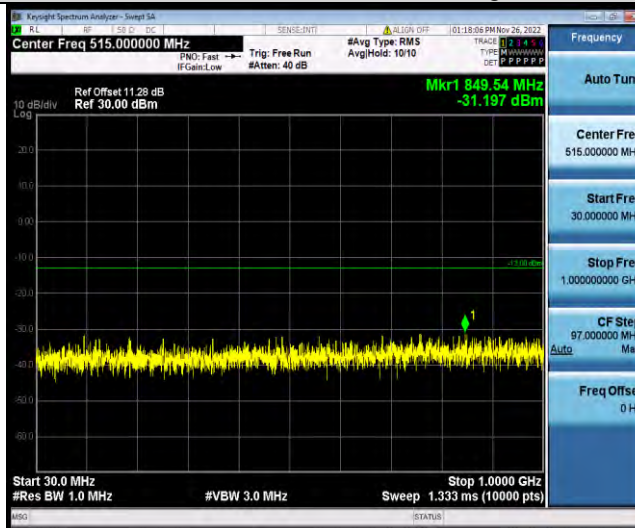

Band66-10MHz-64QAM-132322-1RB#0-Range2:1000~2000MHz