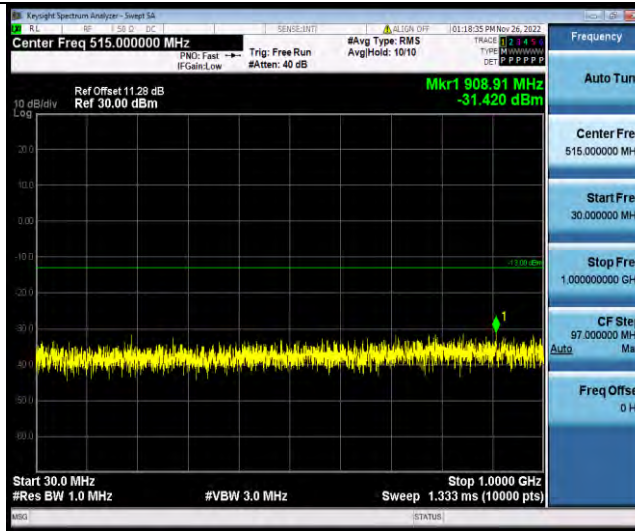

BUREAU VERITAS

Test Report No.: W7L-P22110001RF06

Band66-10MHz-16QAM-132622-1RB#0-Range2:1000~20000MHz