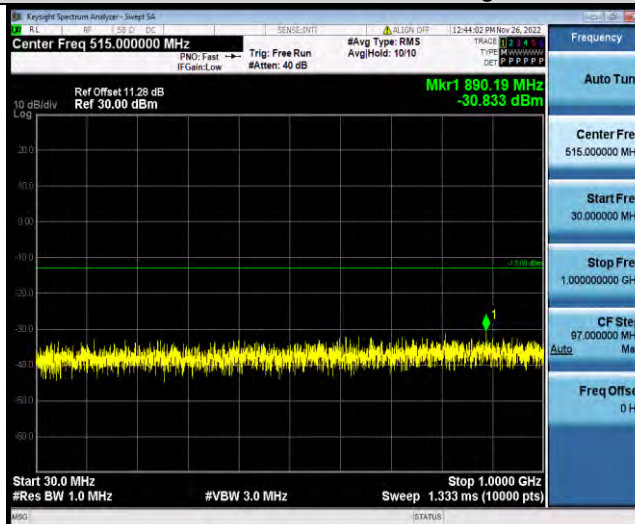

Band66-3MHz-16QAM-131987-1RB#0-Range2: 1000~20000MHz