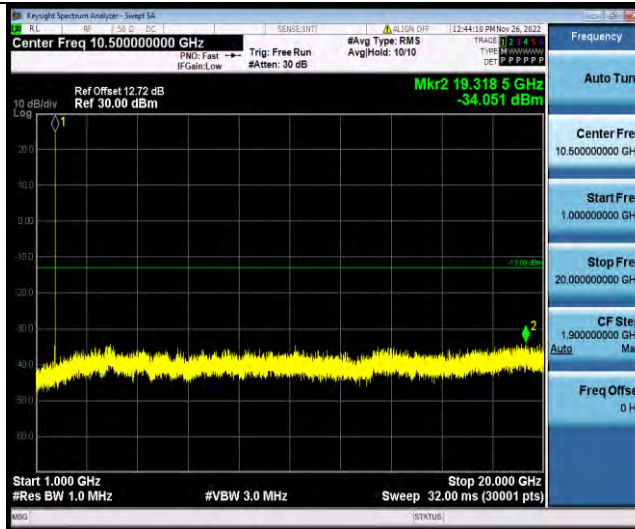

Band66-3MHz-QPSK-132657-1RB#0-Range2: 1000~20000MHz

Band66-3MHz-16QAM-131987-1RB#0-Range1: 30~1000MHz

Band66-3MHz-16QAM-131987-1RB#0-Range2: 1000~20000MHz

BUREAU VERITAS

Test Report No.: W7L-P22110001RF06