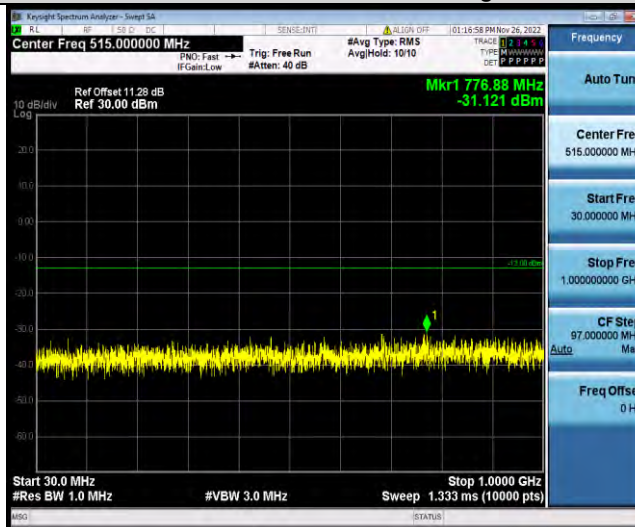

Band66-10MHz-QPSK-132022-1RB#0-Range2: 1000~20000MHz