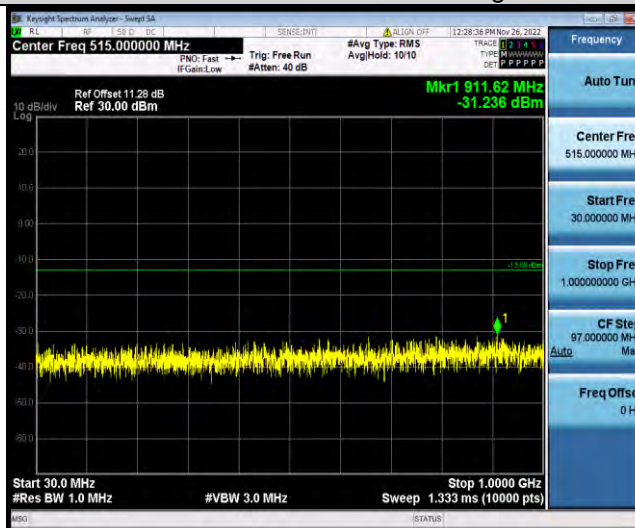

Band66-1.4MHz-64QAM-132322-1RB#0-Range2:1000~2000MHz