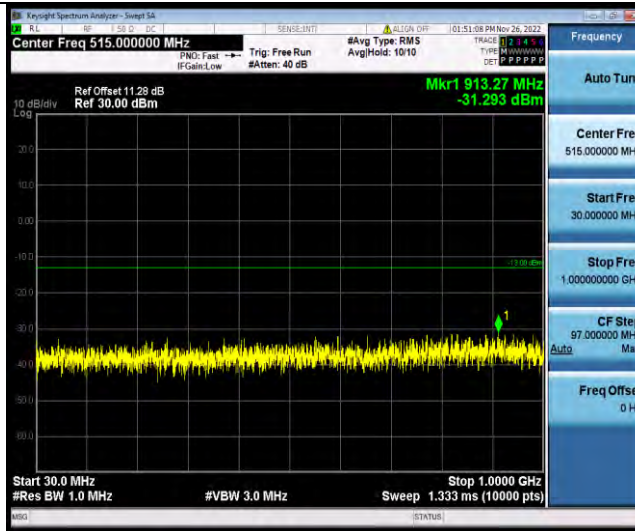

Test Report No.: W7L-P22110001RF06

Band66-20MHz-QPSK-132322-1RB#0-Range1:30~1000MHz

Band66-20MHz-QPSK-132322-1RB#0-Range2:1000~20000MHz

Band66-20MHz-QPSK-132572-1RB#0-Range1:30~1000MHz

BUREAU VERITAS

Test Report No.: W7L-P22110001RF06