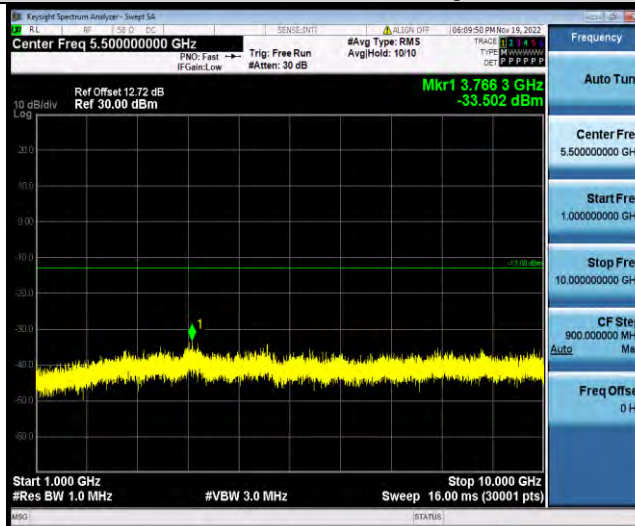

Band12-3MHz-64QAM-23025-1RB#0-Range1:30~1000MHz