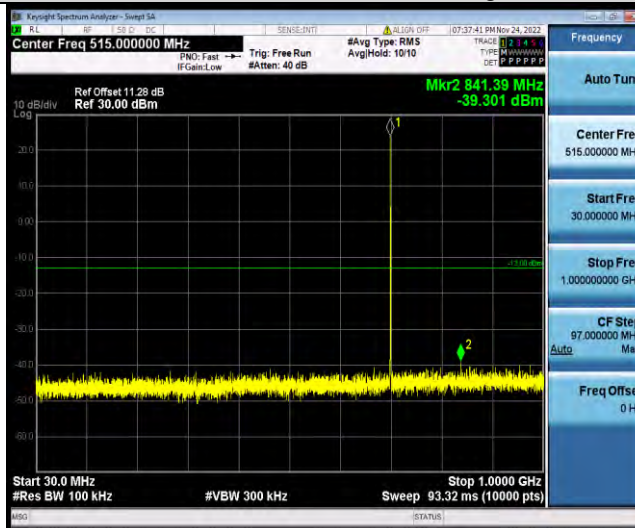

Band12-1.4MHz-64QAM-23095-1RB#0-Range2:1000~10000MHz