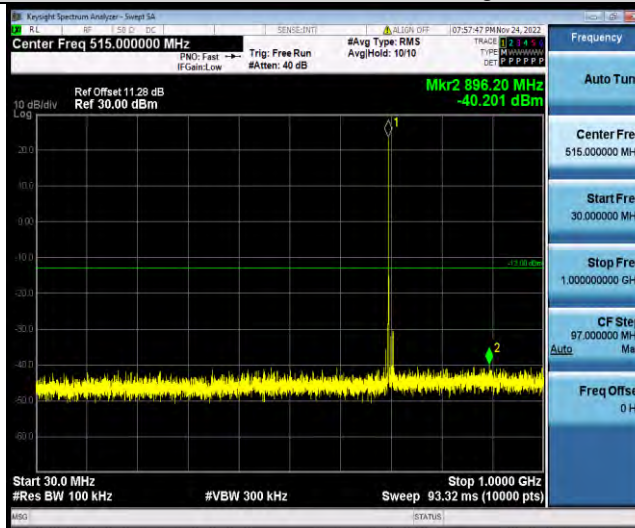

Band12-10MHz-64QAM-23095-1RB#0-Range2:1000~10000MHz