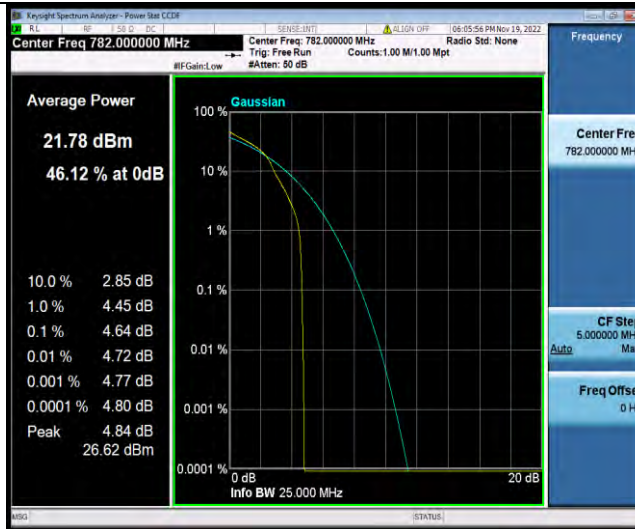

BUREAU VERITAS

Test Report No.: W7L-P22110001RF06

Band13-5MHz-16QAM-23230-25RB#0