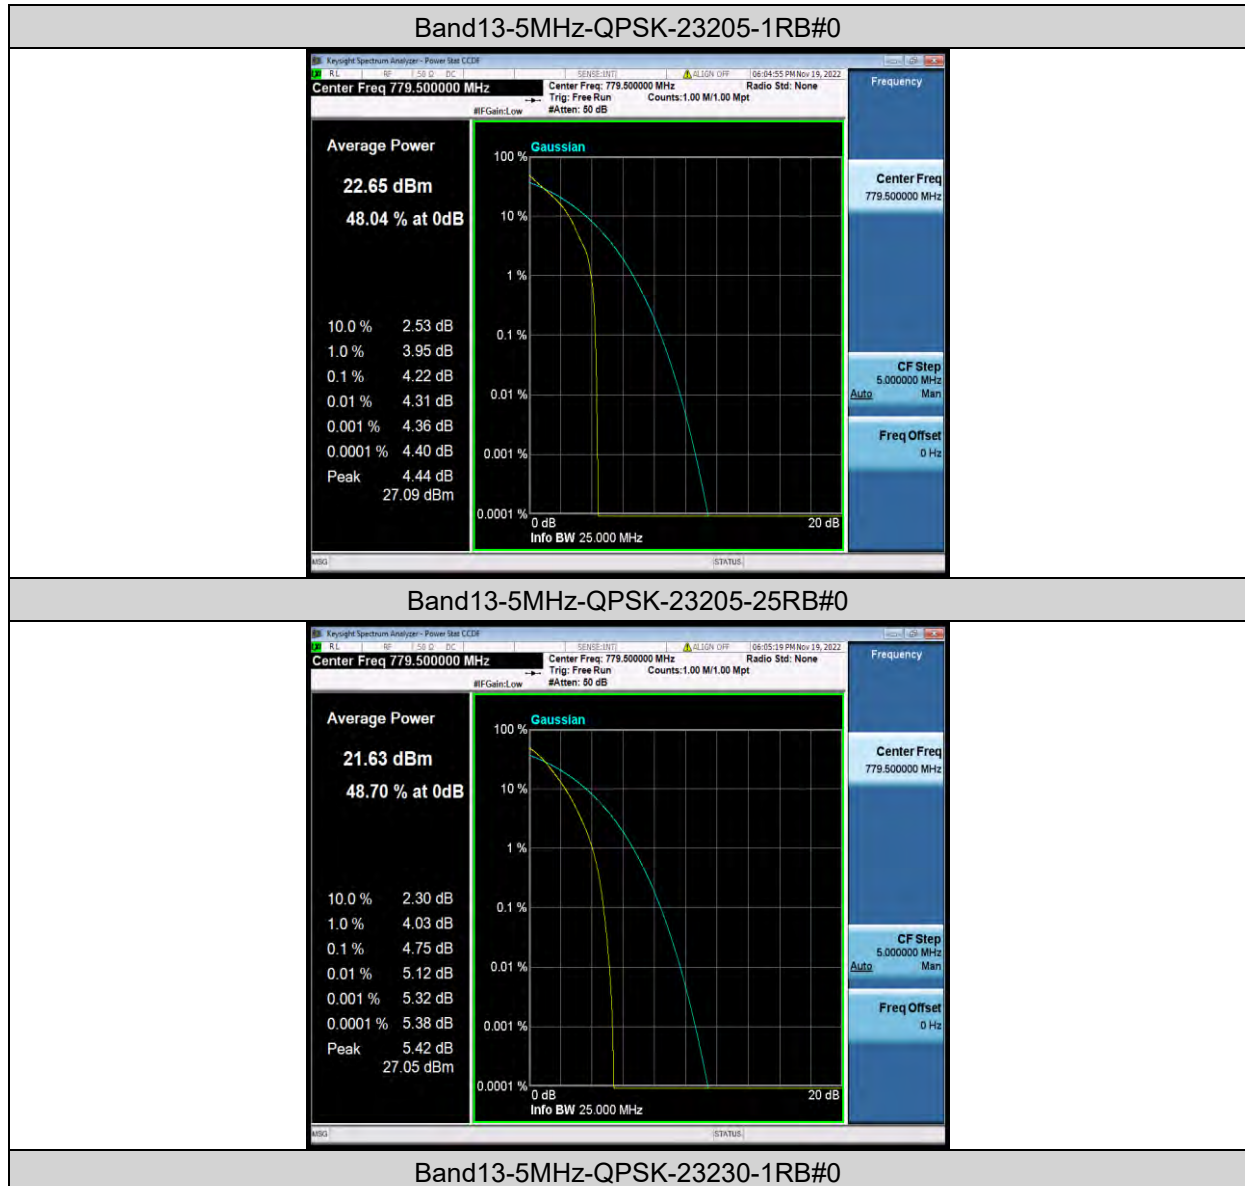

Test Graphs