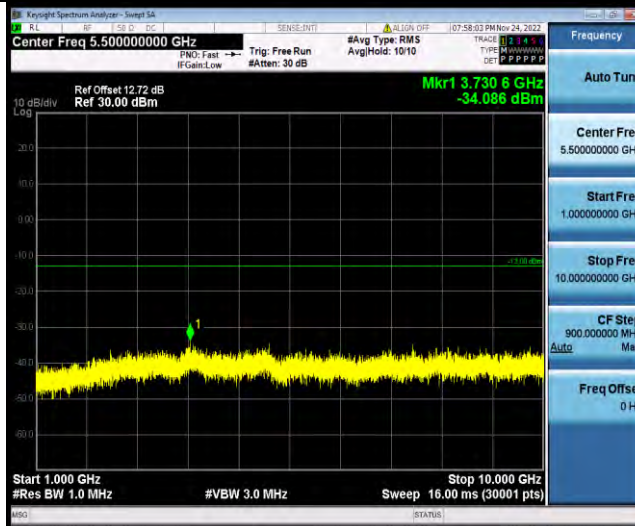

Band12-10MHz-64QAM-23130-1RB#0-Range2:1000~10000MHz