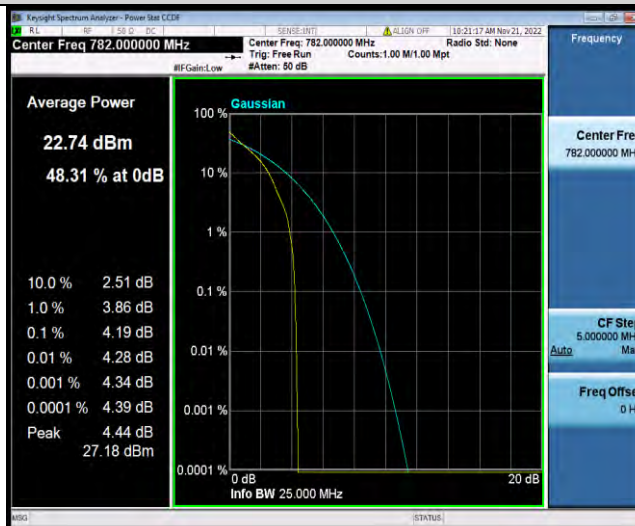

Band13-5MHz-64QAM-23255-1RB#0

Band13-5MHz-64QAM-23255-25RB#0

BUREAU VERITAS

Test Report No.: W7L-P22110001RF06

Band13-10MHz-QPSK-23230-1RB#0

Band13-10MHz-QPSK-23230-50RB#0

Band13-10MHz-16QAM-23230-1RB#0

BUREAU VERITAS