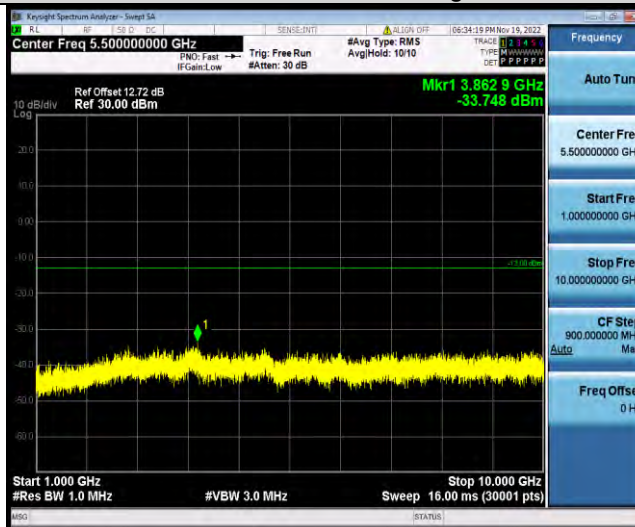

Band12-10MHz-QPSK-23130-1RB#0-Range1:30~1000MHz