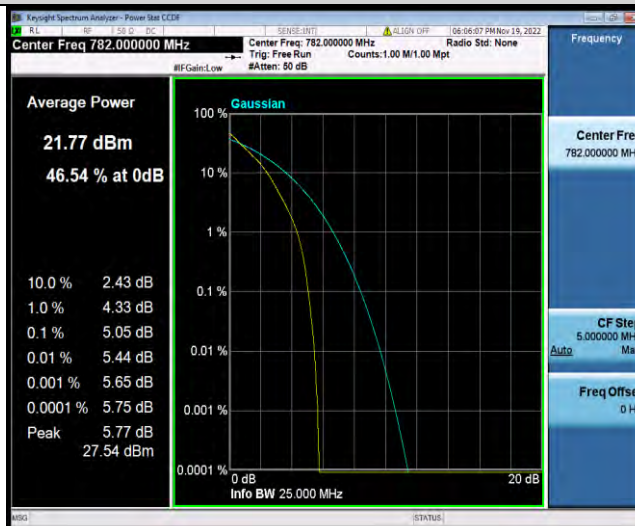

Test Graphs

BUREAU
VERITAS

Test Report No.: W7L-P22110001RF06

Band13-5MHz-QPSK-23230-25RB#0

Band13-5MHz-QPSK-23255-1RB#0

Band13-5MHz-QPSK-23255-25RB#0

BUREAU VERITAS

Test Report No.: W7L-P22110001RF06