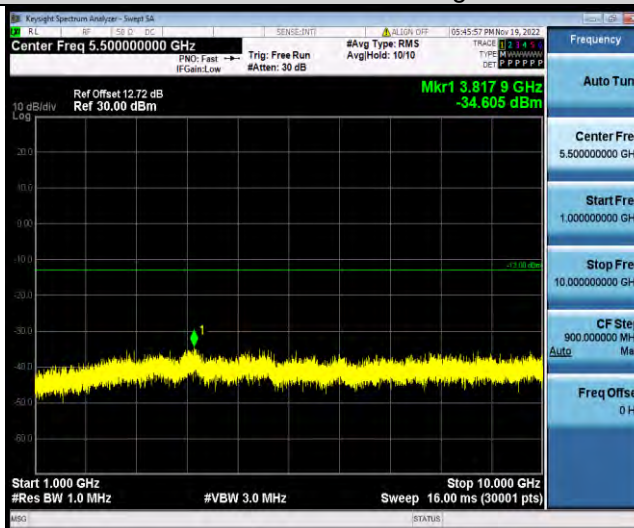

Band12-1.4MHz-16QAM-23017-1RB#0-Range1:30~1000MHz