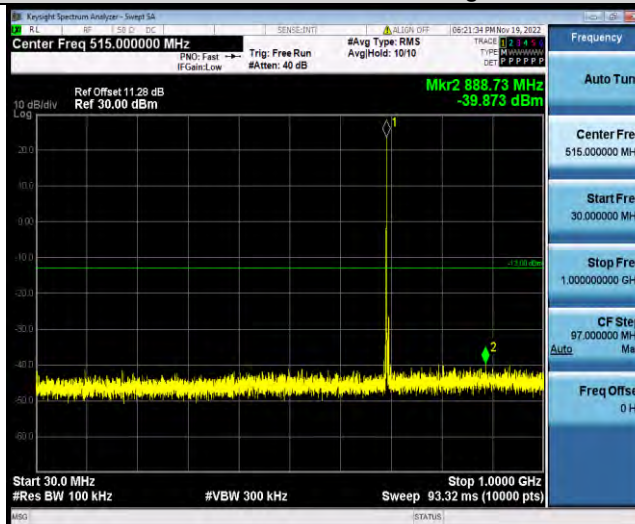

Band12-5MHz-QPSK-23035-1RB#0-Range2:1000~10000MHz