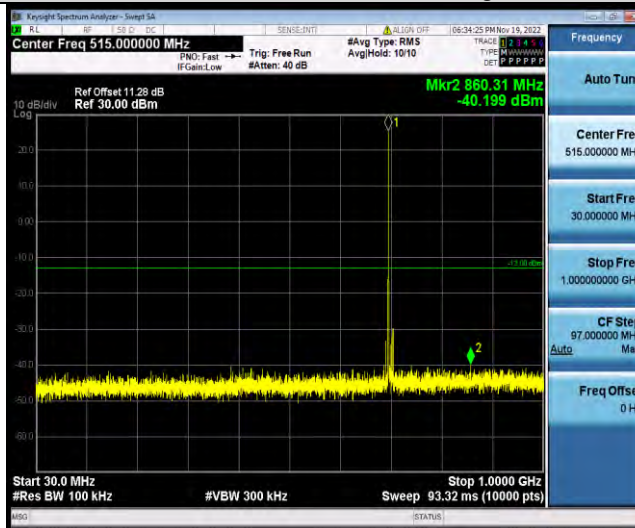

Band12-10MHz-16QAM-23060-1RB#0-Range2:1000~10000MHz

BUREAU VERITAS

Test Report No.: W7L-P22110001RF06

Band12-10MHz-16QAM-23095-1RB#0-Range1:30~1000MHz

Band12-10MHz-16QAM-23095-1RB#0-Range2:1000~10000MHz

Band12-10MHz-16QAM-23130-1RB#0-Range1:30~1000MHz