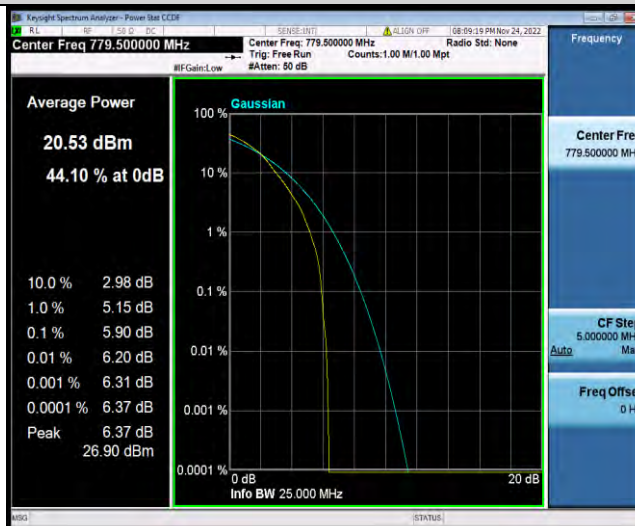

Band13-5MHz-64QAM-23205-25RB#0