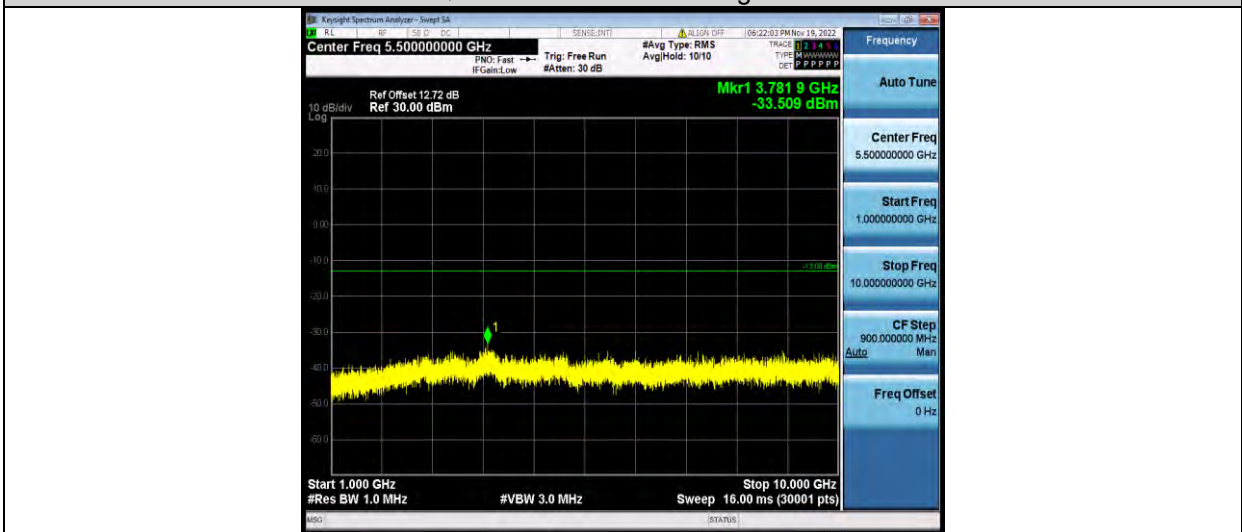

Band12-5MHz-QPSK-23155-1RB#0-Range1:30~1000MHz