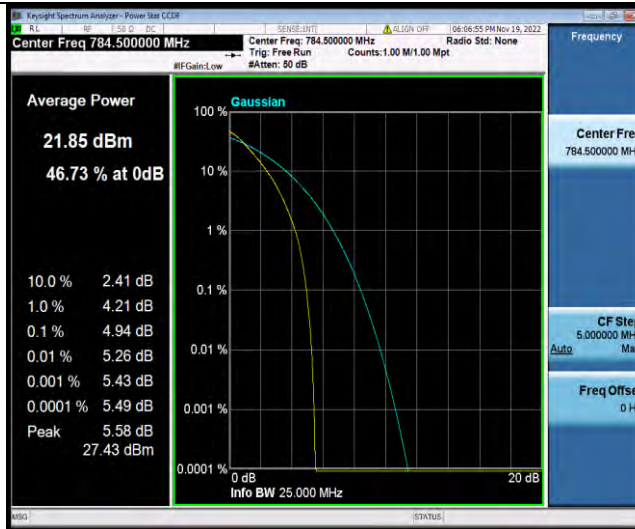

Test Graphs

BUREAU
VERITAS

Test Report No.: W7L-P22110001RF06

Band13-5MHz-QPSK-23230-25RB#0

Band13-5MHz-QPSK-23255-1RB#0

Band13-5MHz-QPSK-23255-25RB#0

BUREAU VERITAS

Test Report No.: W7L-P22110001RF06