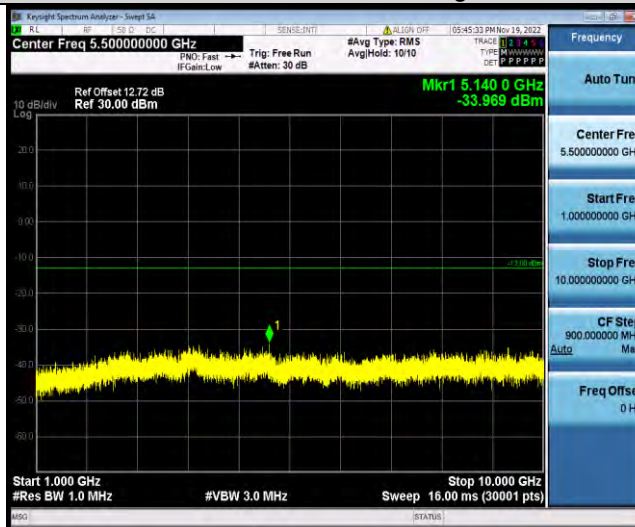

Test Graphs

BUREAU VERITAS

Test Report No.: W7L-P22110001RF06

Band12-1.4MHz-QPSK-23095-1RB#0-Range1:30~1000MHz

Band12-1.4MHz-QPSK-23095-1RB#0-Range2:1000~10000MHz

Band12-1.4MHz-QPSK-23173-1RB#0-Range1:30~1000MHz