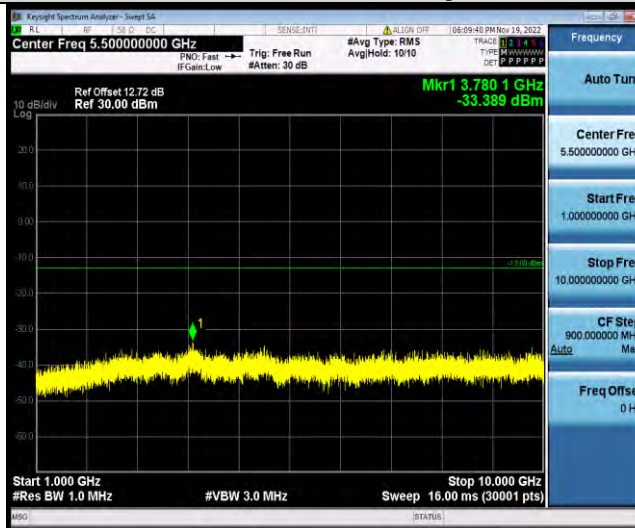

Band12-3MHz-QPSK-23095-1RB#0-Range2:1000~10000MHz

Band12-3MHz-QPSK-23165-1RB#0-Range1:30~1000MHz

BUREAU VERITAS

Test Report No.: W7L-P22110001RF06

Band12-3MHz-QPSK-23165-1RB#0-Range2:1000~10000MHz

Band12-3MHz-16QAM-23025-1RB#0-Range1:30~1000MHz