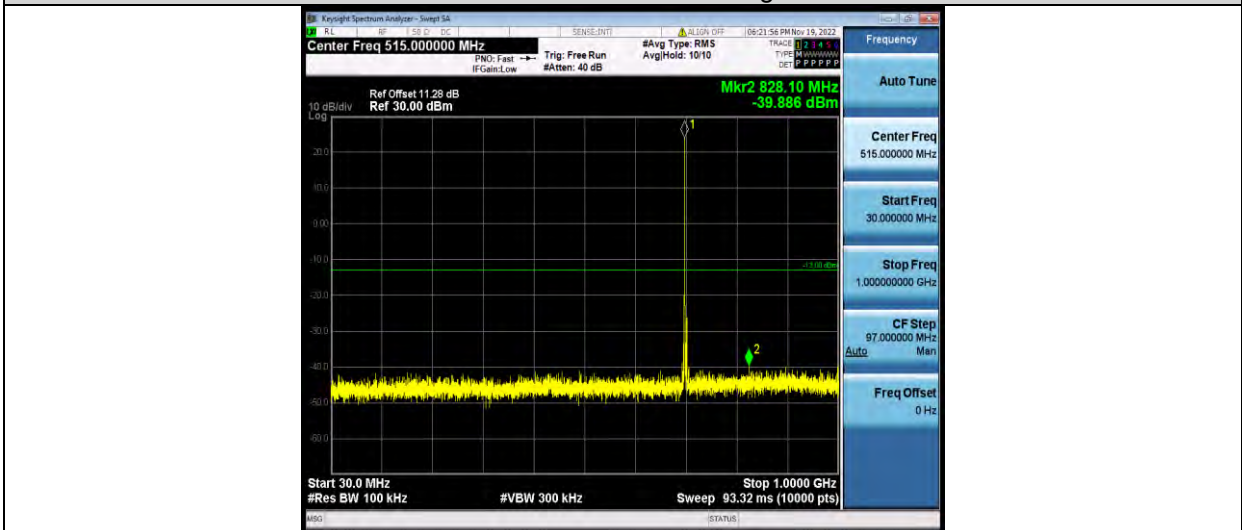

Band12-3MHz-64QAM-23165-1RB#0-Range2:1000~10000MHz

Band12-5MHz-QPSK-23035-1RB#0-Range1:30~1000MHz

Band12-5MHz-QPSK-23035-1RB#0-Range2:1000~10000MHz

BUREAU VERITAS

Test Report No.: W7L-P22110001RF06

Band12-5MHz-QPSK-23095-1RB#0-Range1:30~1000MHz