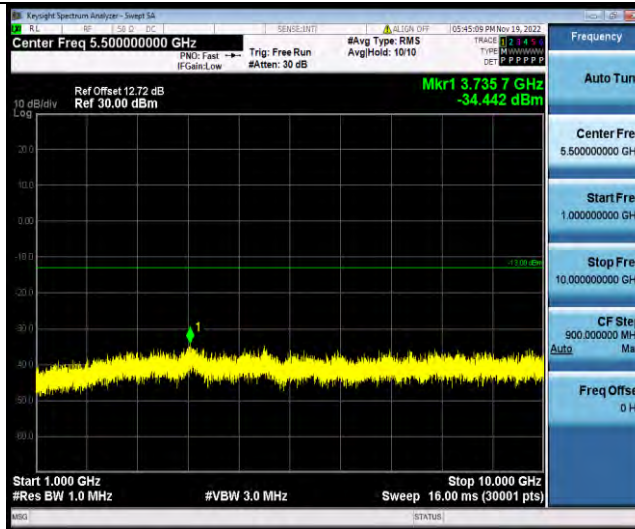

Test Graphs

BUREAU VERITAS

Test Report No.: W7L-P22110001RF06

Band12-1.4MHz-QPSK-23095-1RB#0-Range1:30~1000MHz

Band12-1.4MHz-QPSK-23095-1RB#0-Range2:1000~10000MHz

Band12-1.4MHz-QPSK-23173-1RB#0-Range1:30~1000MHz