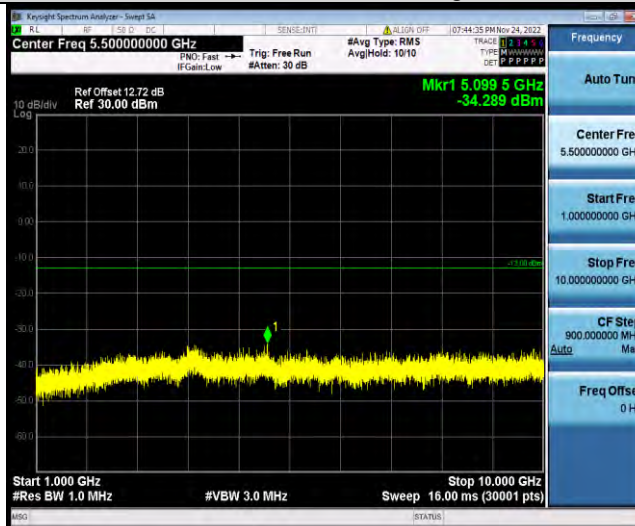

Band12-5MHz-QPSK-23035-1RB#0-Range1:30~1000MHz