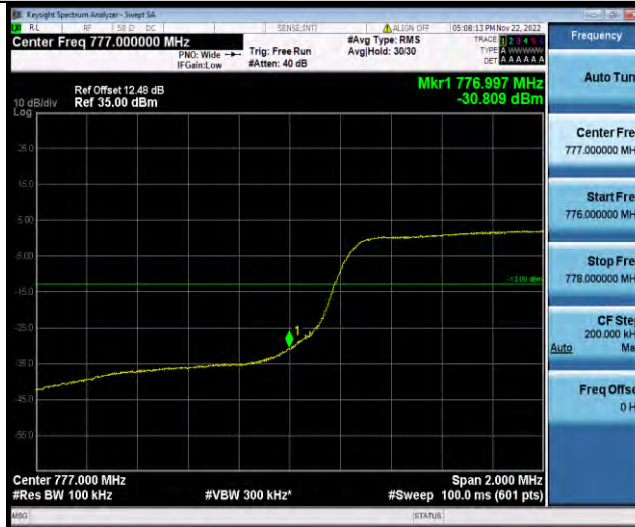

Band13-5MHz-16QAM-23255-1RB#24