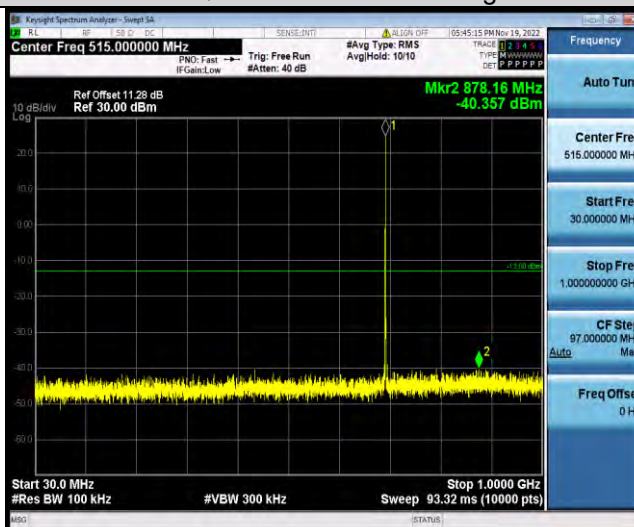

BUREAU VERITAS

Test Report No.: W7L-P22110001RF06

Band12-1.4MHz-QPSK-23173-1RB#0-Range2:1000~10000MHz

Band12-1.4MHz-16QAM-23017-1RB#0-Range1:30~1000MHz

Band12-1.4MHz-16QAM-23017-1RB#0-Range2:1000~10000MHz