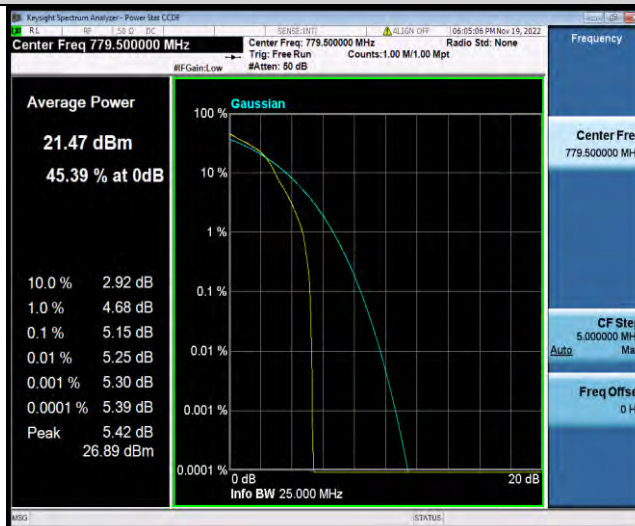

Band13-5MHz-16QAM-23205-25RB#0