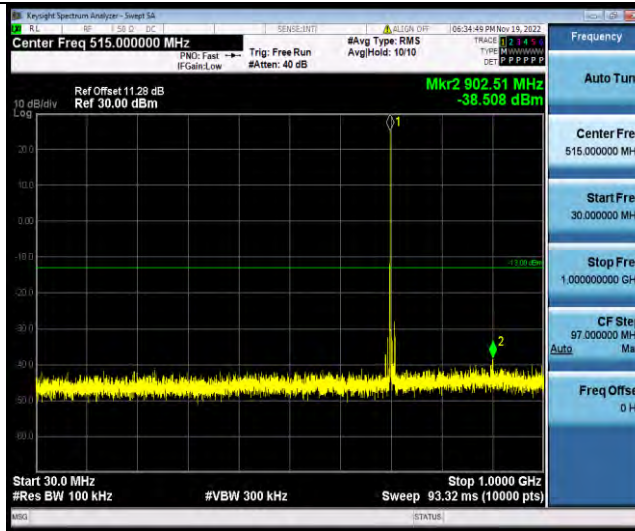

BUREAU VERITAS

Test Report No.: W7L-P22110001RF06

Band12-10MHz-16QAM-23130-1RB#0-Range2: 1000~10000MHz