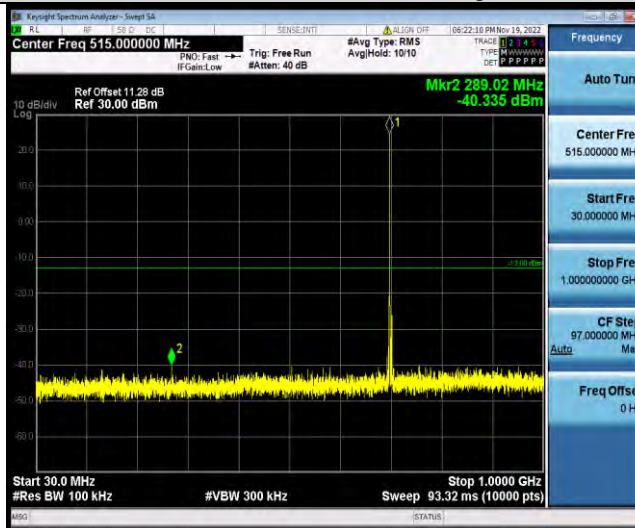

Band12-5MHz-16QAM-23035-1RB#0-Range2:1000~10000MHz

BUREAU VERITAS

Test Report No.: W7L-P22110001RF06

Band12-5MHz-16QAM-23095-1RB#0-Range1:30~1000MHz

Band12-5MHz-16QAM-23095-1RB#0-Range2:1000~10000MHz

Band12-5MHz-16QAM-23155-1RB#0-Range1:30~1000MHz