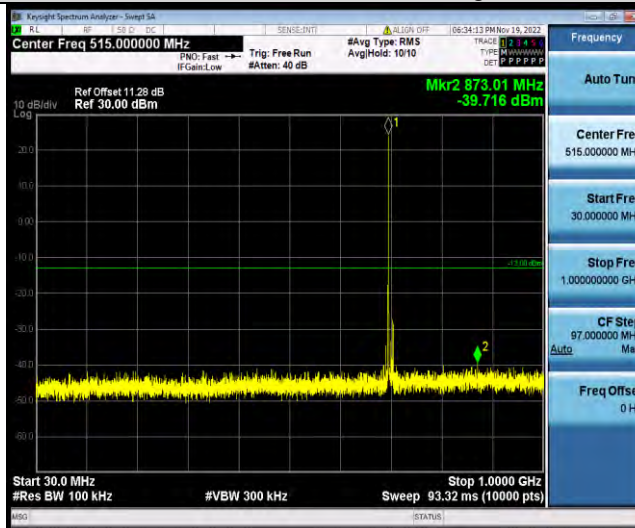

Band12-5MHz-64QAM-23155-1RB#0-Range2:1000~10000MHz

Band12-10MHz-QPSK-23060-1RB#0-Range1:30~1000MHz

Band12-10MHz-QPSK-23060-1RB#0-Range2:1000~10000MHz

BUREAU VERITAS

Test Report No.: W7L-P22110001RF06

Band12-10MHz-QPSK-23095-1RB#0-Range1:30~1000MHz