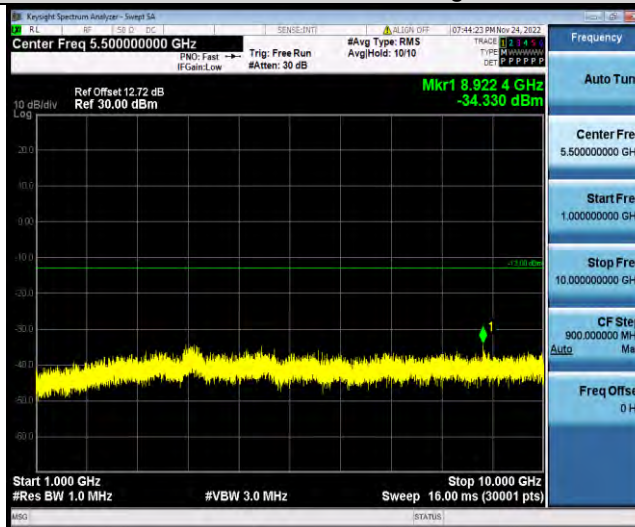

Band12-3MHz-64QAM-23165-1RB#0-Range1:30~1000MHz