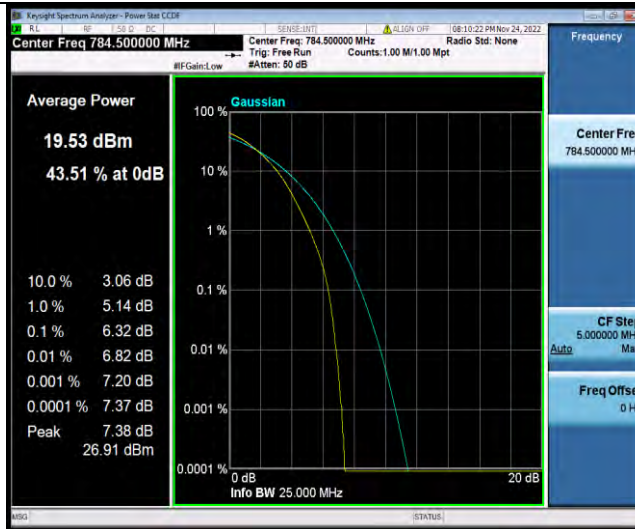

Band13-5MHz-64QAM-23255-1RB#0

Band13-5MHz-64QAM-23255-25RB#0

BUREAU VERITAS

Test Report No.: W7L-P22110001RF06

Band13-10MHz-QPSK-23230-1RB#0

Band13-10MHz-QPSK-23230-50RB#0

Band13-10MHz-16QAM-23230-1RB#0

BUREAU VERITAS