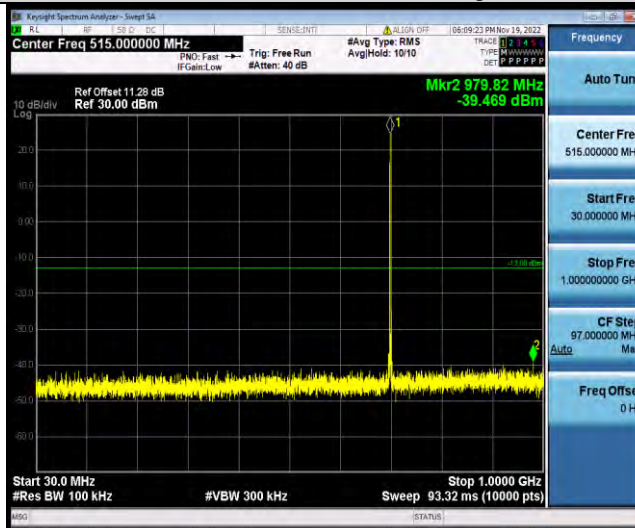

Band12-3MHz-16QAM-23025-1RB#0-Range2:1000~10000MHz

BUREAU VERITAS

Test Report No.: W7L-P22110001RF06

Band12-3MHz-16QAM-23095-1RB#0-Range1:30~1000MHz

Band12-3MHz-16QAM-23095-1RB#0-Range2:1000~1000MHz

Band12-3MHz-16QAM-23165-1RB#0-Range1:30~1000MHz