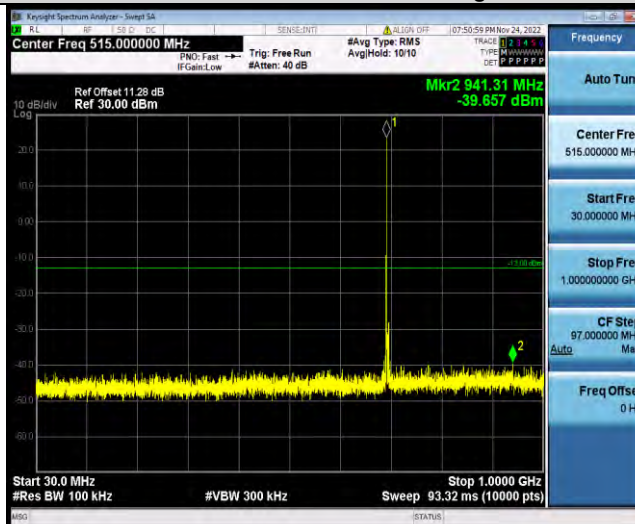

BUREAU VERITAS

Test Report No.: W7L-P22110001RF06

Band12-5MHz-16QAM-23155-1RB#0-Range2:1000~10000MHz

Band12-5MHz-64QAM-23035-1RB#0-Range1:30~1000MHz

Band12-5MHz-64QAM-23035-1RB#0-Range2:1000~10000MHz

BUREAU VERITAS