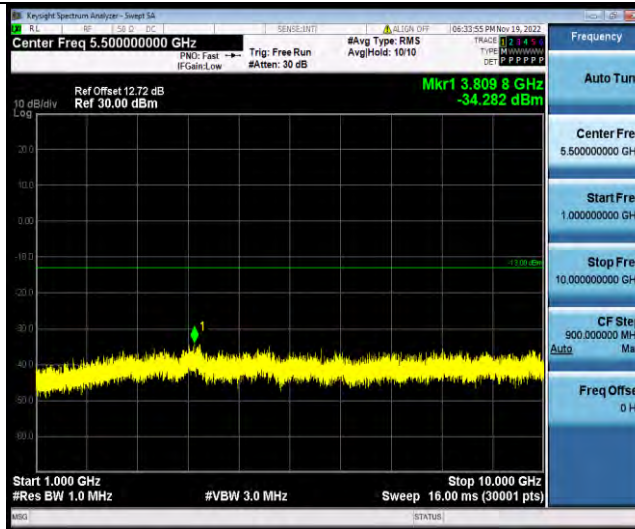

Band12-5MHz-64QAM-23155-1RB#0-Range2:1000~10000MHz

Band12-10MHz-QPSK-23060-1RB#0-Range1:30~1000MHz

Band12-10MHz-QPSK-23060-1RB#0-Range2:1000~10000MHz

BUREAU VERITAS

Test Report No.: W7L-P22110001RF06

Band12-10MHz-QPSK-23095-1RB#0-Range1:30~1000MHz