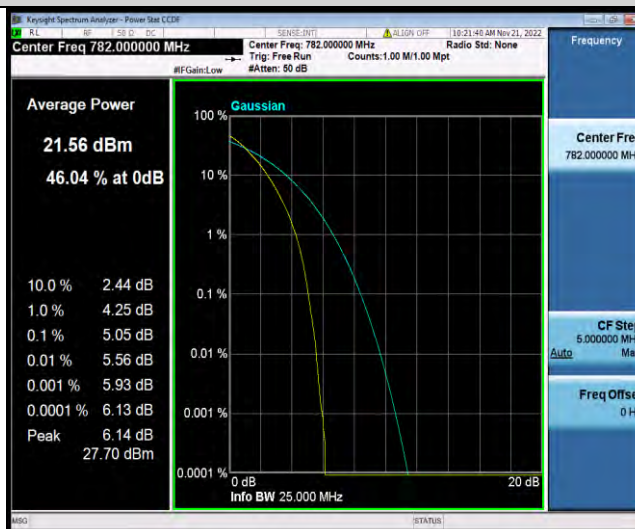

Band13-5MHz-64QAM-23255-1RB#0

Band13-5MHz-64QAM-23255-25RB#0

BUREAU VERITAS

Test Report No.: W7L-P22110001RF06

Band13-10MHz-QPSK-23230-1RB#0

Band13-10MHz-QPSK-23230-50RB#0

Band13-10MHz-16QAM-23230-1RB#0

BUREAU VERITAS