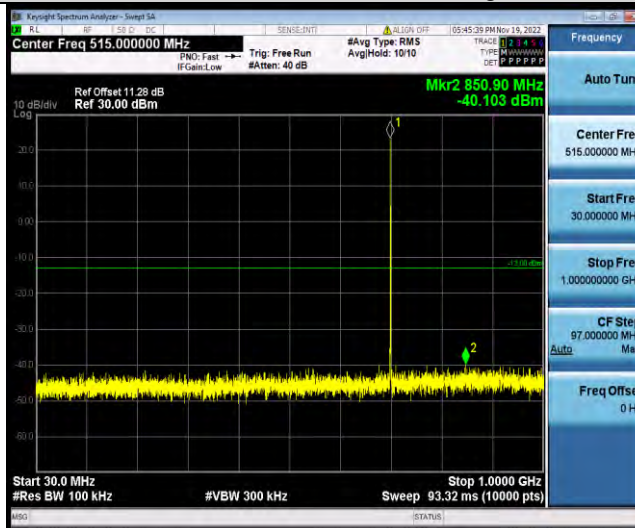

Band12-1.4MHz-16QAM-23095-1RB#0-Range2:1000~10000MHz