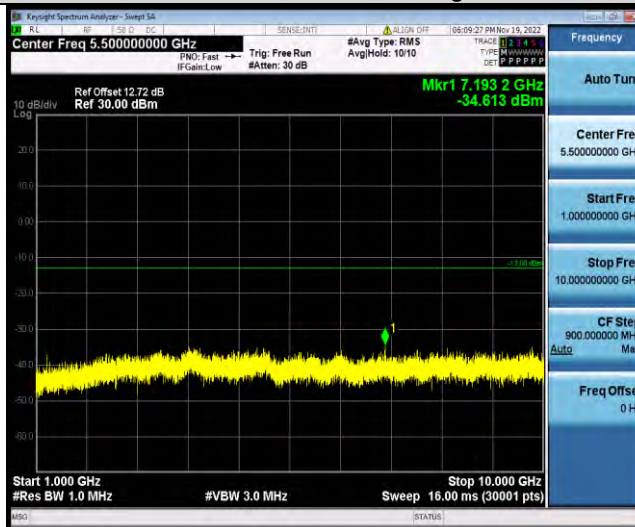

Band12-3MHz-16QAM-23025-1RB#0-Range2:1000~10000MHz

BUREAU VERITAS

Test Report No.: W7L-P22110001RF06

Band12-3MHz-16QAM-23095-1RB#0-Range1:30~1000MHz

Band12-3MHz-16QAM-23095-1RB#0-Range2:1000~1000MHz

Band12-3MHz-16QAM-23165-1RB#0-Range1:30~1000MHz