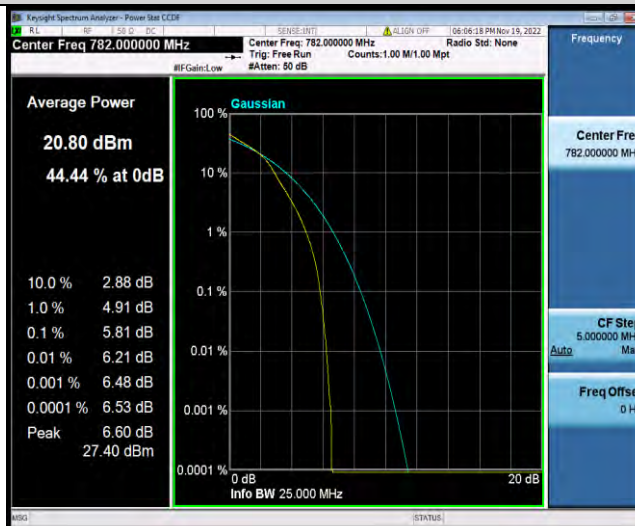

Band13-5MHz-16QAM-23255-1RB#0