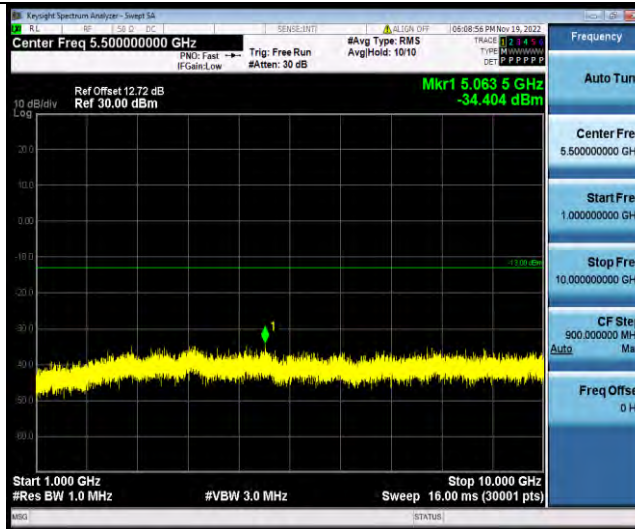

Band12-1.4MHz-64QAM-23173-1RB#0-Range2:1000~10000MHz

Band12-3MHz-QPSK-23025-1RB#0-Range1:30~1000MHz

Band12-3MHz-QPSK-23025-1RB#0-Range2:1000~10000MHz

BUREAU VERITAS

Test Report No.: W7L-P22110001RF06

Band12-3MHz-QPSK-23095-1RB#0-Range1:30~1000MHz