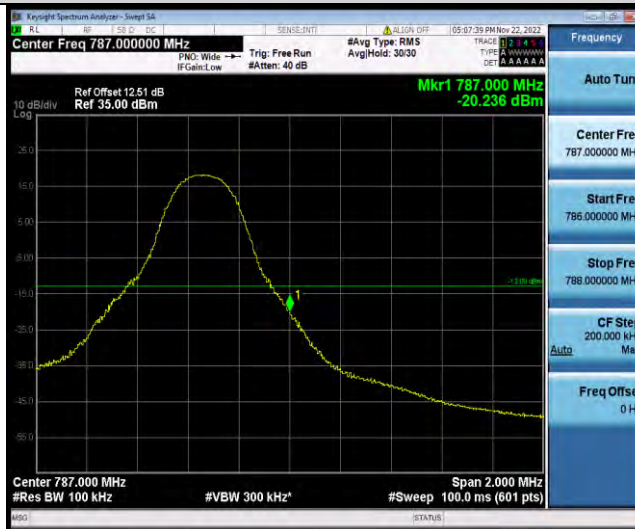

Test Graphs

Band13-5MHz-QPSK-23205-1RB#0

BUREAU VERITAS

Test Report No.: W7L-P22110001RF06

Band13-5MHz-QPSK-23205-25RB#0

Band13-5MHz-QPSK-23255-1RB#24

Band13-5MHz-QPSK-23255-25RB#0

BUREAU VERITAS