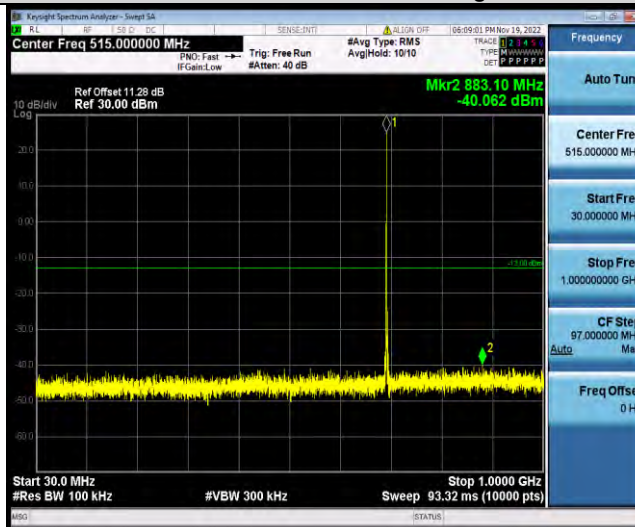

Band12-3MHz-QPSK-23095-1RB#0-Range2:1000~10000MHz

Band12-3MHz-QPSK-23165-1RB#0-Range1:30~1000MHz

BUREAU VERITAS

Test Report No.: W7L-P22110001RF06

Band12-3MHz-QPSK-23165-1RB#0-Range2:1000~10000MHz

Band12-3MHz-16QAM-23025-1RB#0-Range1:30~1000MHz