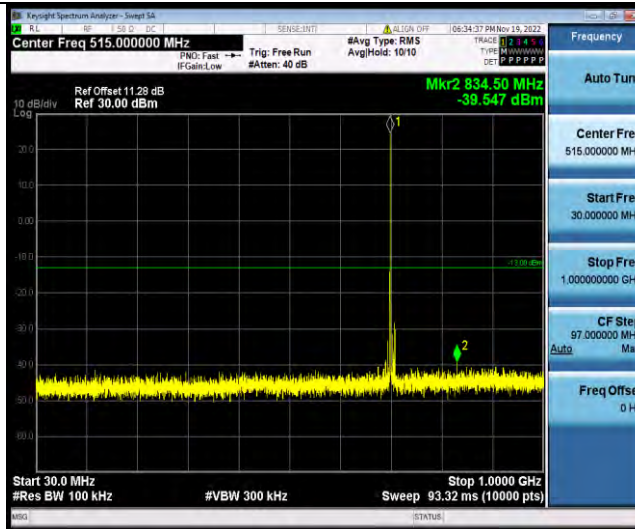

Band12-10MHz-QPSK-23095-1RB#0-Range2:1000~10000MHz

Band12-10MHz-QPSK-23130-1RB#0-Range1:30~1000MHz

BUREAU VERITAS

Test Report No.: W7L-P22110001RF06

Band12-10MHz-QPSK-23130-1RB#0-Range2:1000~10000MHz

Band12-10MHz-16QAM-23060-1RB#0-Range1:30~1000MHz