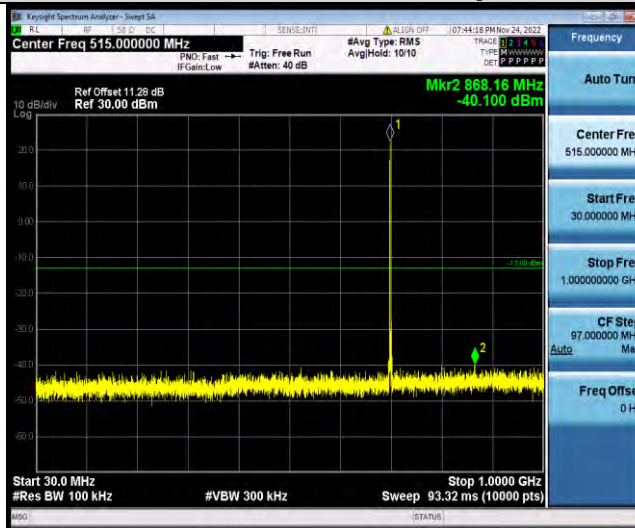

Band12-3MHz-64QAM-23095-1RB#0-Range2:1000~1000MHz