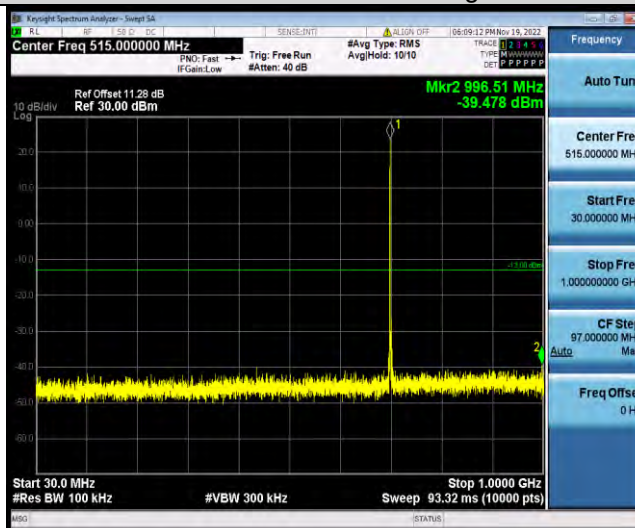

Band12-1.4MHz-64QAM-23173-1RB#0-Range2:1000~10000MHz

Band12-3MHz-QPSK-23025-1RB#0-Range1:30~1000MHz

Band12-3MHz-QPSK-23025-1RB#0-Range2:1000~10000MHz

BUREAU VERITAS

Test Report No.: W7L-P22110001RF06

Band12-3MHz-QPSK-23095-1RB#0-Range1:30~1000MHz