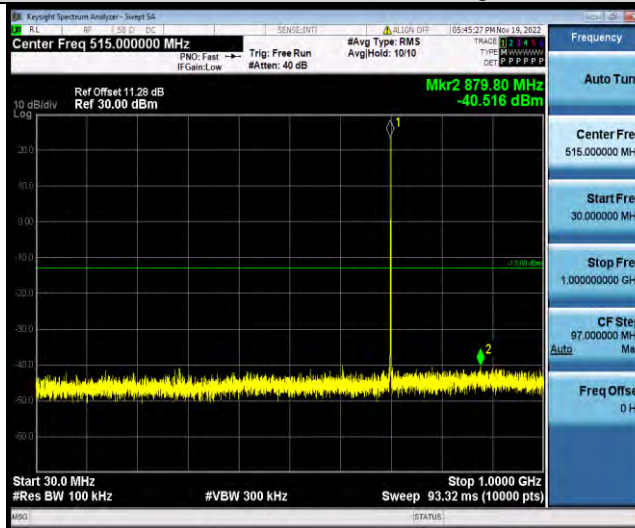

Test Graphs

BUREAU VERITAS

Test Report No.: W7L-P22110001RF06

Band12-1.4MHz-QPSK-23095-1RB#0-Range1:30~1000MHz

Band12-1.4MHz-QPSK-23095-1RB#0-Range2:1000~10000MHz

Band12-1.4MHz-QPSK-23173-1RB#0-Range1:30~1000MHz