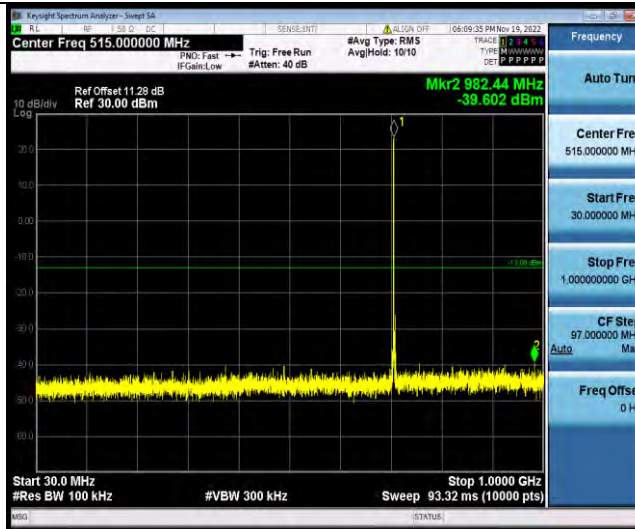

Band12-3MHz-QPSK-23095-1RB#0-Range2:1000~10000MHz

Band12-3MHz-QPSK-23165-1RB#0-Range1:30~1000MHz

BUREAU VERITAS

Test Report No.: W7L-P22110001RF06

Band12-3MHz-QPSK-23165-1RB#0-Range2:1000~10000MHz

Band12-3MHz-16QAM-23025-1RB#0-Range1:30~1000MHz