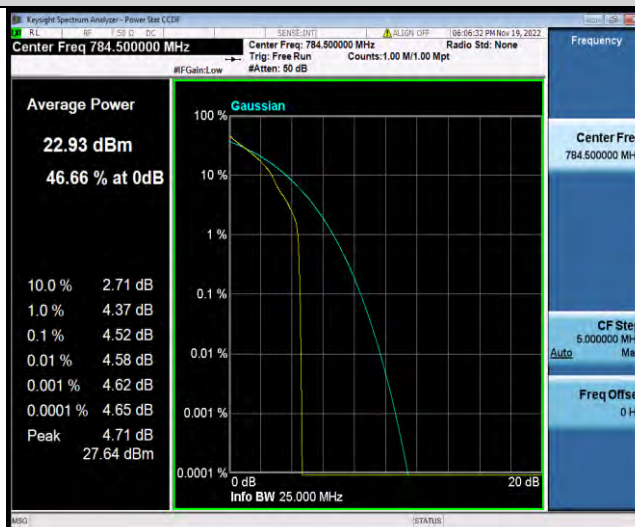

Test Graphs

BUREAU
VERITAS

Test Report No.: W7L-P22110001RF06

Band13-5MHz-QPSK-23230-25RB#0

Band13-5MHz-QPSK-23255-1RB#0

Band13-5MHz-QPSK-23255-25RB#0

BUREAU VERITAS

Test Report No.: W7L-P22110001RF06