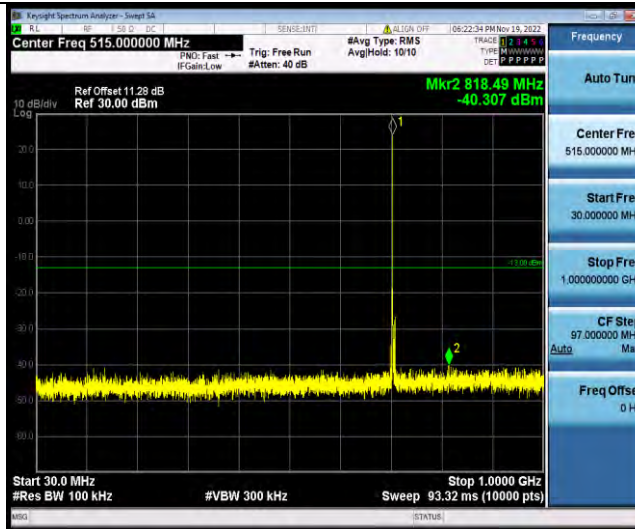

BUREAU VERITAS

Test Report No.: W7L-P22110001RF06

Band12-5MHz-16QAM-23155-1RB#0-Range2:1000~10000MHz