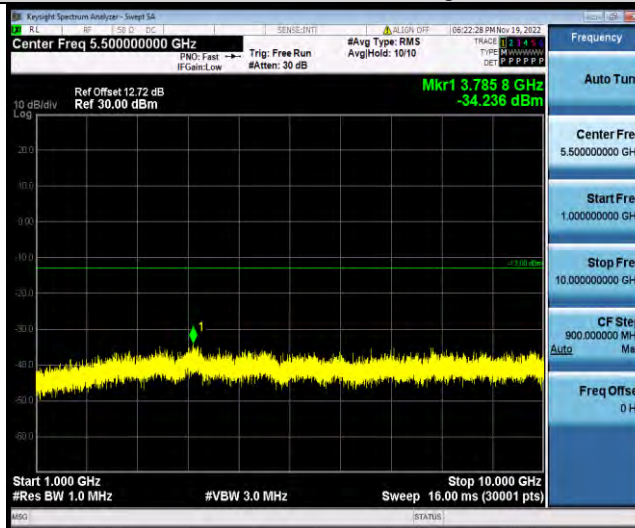

Band12-5MHz-QPSK-23095-1RB#0-Range2:1000~10000MHz

Band12-5MHz-QPSK-23155-1RB#0-Range1:30~1000MHz

BUREAU VERITAS

Test Report No.: W7L-P22110001RF06

Band12-5MHz-QPSK-23155-1RB#0-Range2:1000~10000MHz

Band12-5MHz-16QAM-23035-1RB#0-Range1:30~1000MHz