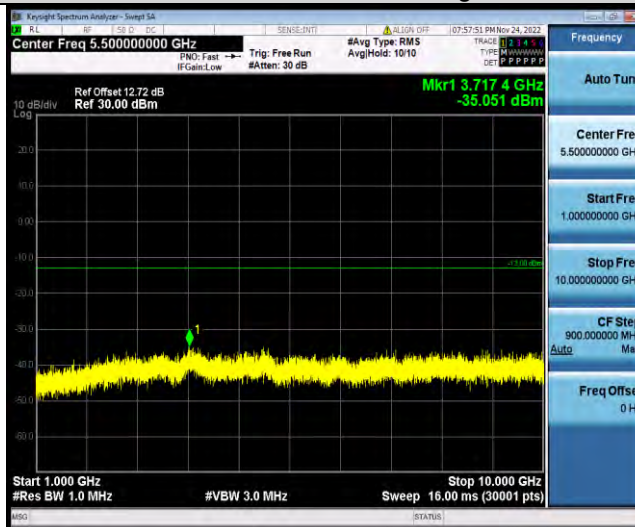

BUREAU VERITAS

Test Report No.: W7L-P22110001RF06

Band12-10MHz-64QAM-23095-1RB#0-Range1:30~1000MHz

Band12-10MHz-64QAM-23095-1RB#0-Range2:1000~10000MHz

Band12-10MHz-64QAM-23130-1RB#0-Range1:30~1000MHz

BUREAU VERITAS