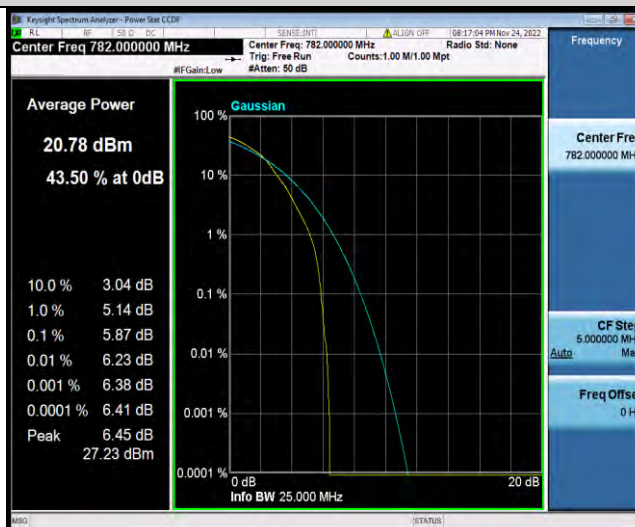

Band13-10MHz-64QAM-23230-50RB#0