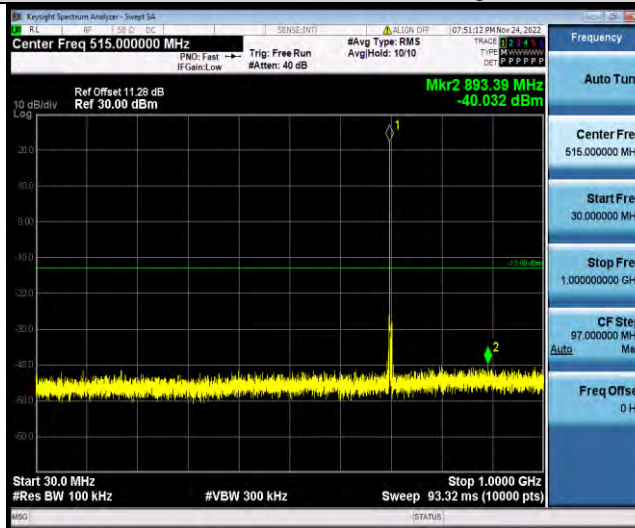

Band12-5MHz-64QAM-23095-1RB#0-Range2:1000~1000MHz