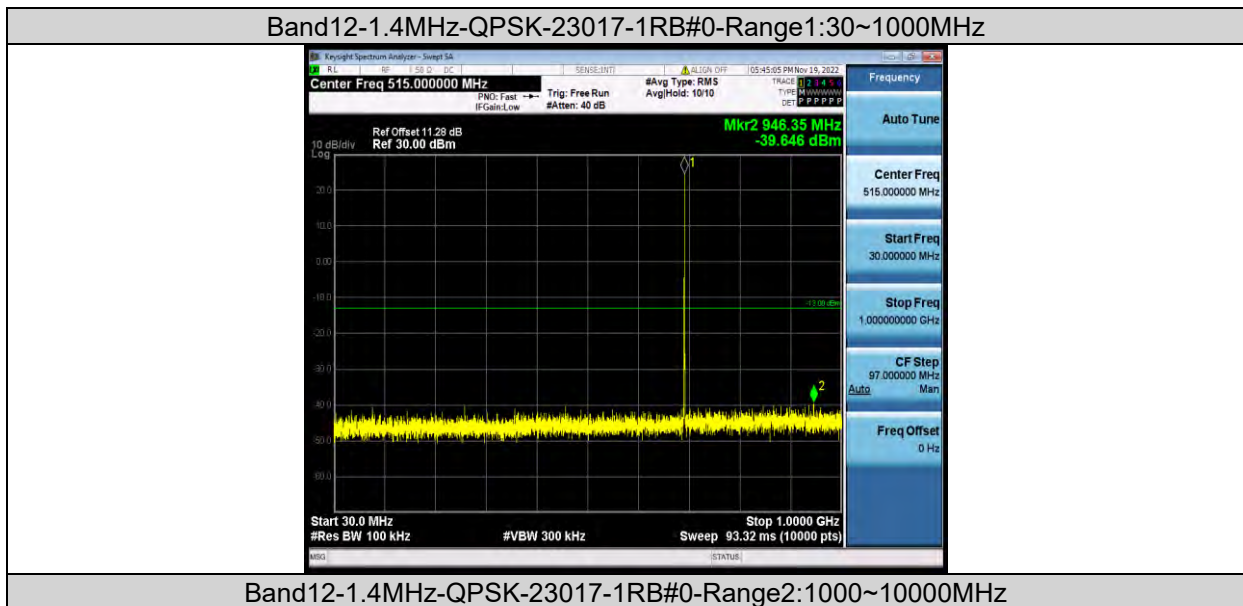

Test Graphs

BUREAU VERITAS

Test Report No.: W7L-P22110001RF06

Band12-1.4MHz-QPSK-23095-1RB#0-Range1:30~1000MHz

Band12-1.4MHz-QPSK-23095-1RB#0-Range2:1000~10000MHz

Band12-1.4MHz-QPSK-23173-1RB#0-Range1:30~1000MHz