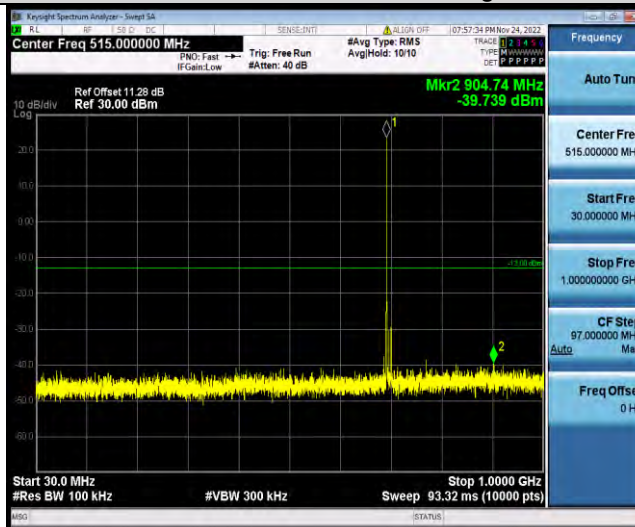

BUREAU VERITAS

Test Report No.: W7L-P22110001RF06

Band12-10MHz-16QAM-23130-1RB#0-Range2: 1000~10000MHz

Band12-10MHz-64QAM-23060-1RB#0-Range1: 30~1000MHz

Band12-10MHz-64QAM-23060-1RB#0-Range2: 1000~10000MHz