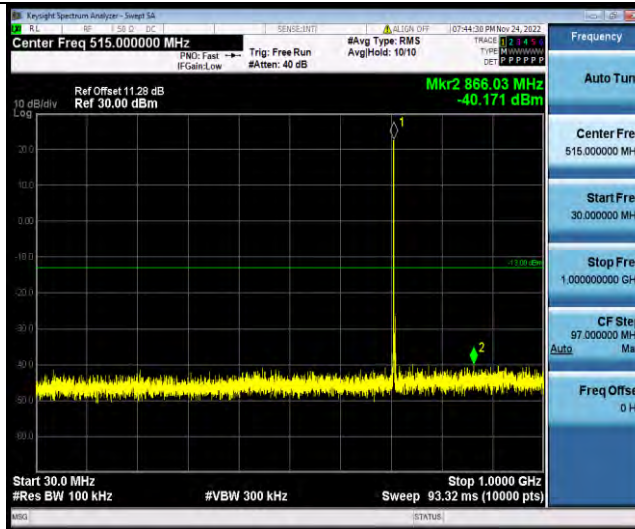

Test Report No.: W7L-P22110001RF06

Band12-3MHz-64QAM-23095-1RB#0-Range1:30~1000MHz

Band12-3MHz-64QAM-23095-1RB#0-Range2:1000~1000MHz

Band12-3MHz-64QAM-23165-1RB#0-Range1:30~1000MHz

BUREAU VERITAS

Test Report No.: W7L-P22110001RF06