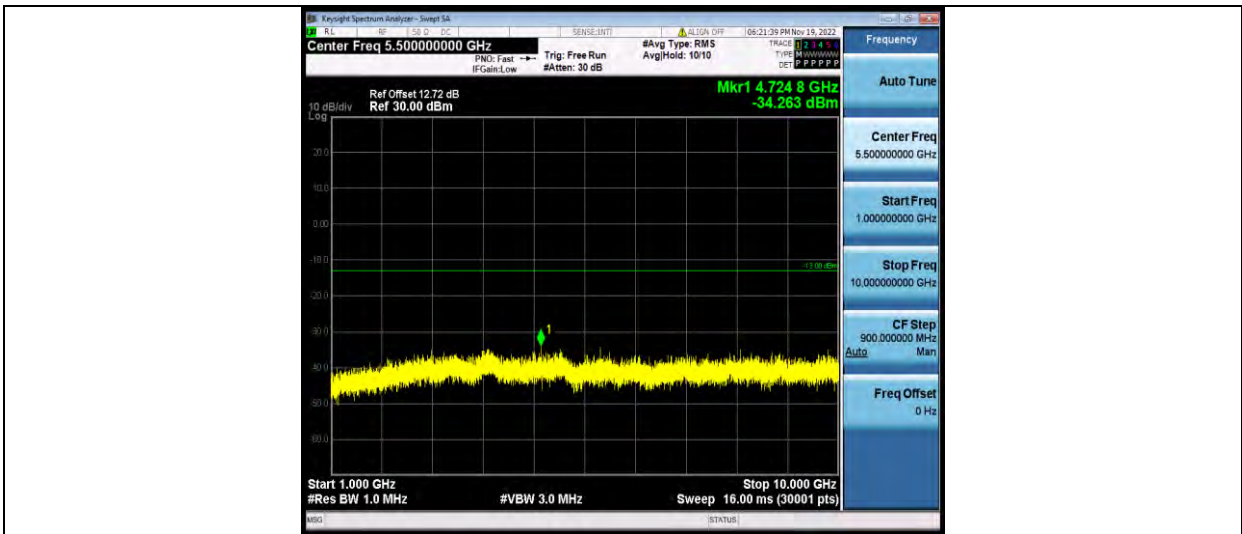

Band12-3MHz-64QAM-23165-1RB#0-Range2:1000~10000MHz

Band12-5MHz-QPSK-23035-1RB#0-Range1:30~1000MHz

Band12-5MHz-QPSK-23035-1RB#0-Range2:1000~10000MHz

BUREAU VERITAS

Test Report No.: W7L-P22110001RF06

Band12-5MHz-QPSK-23095-1RB#0-Range1:30~1000MHz