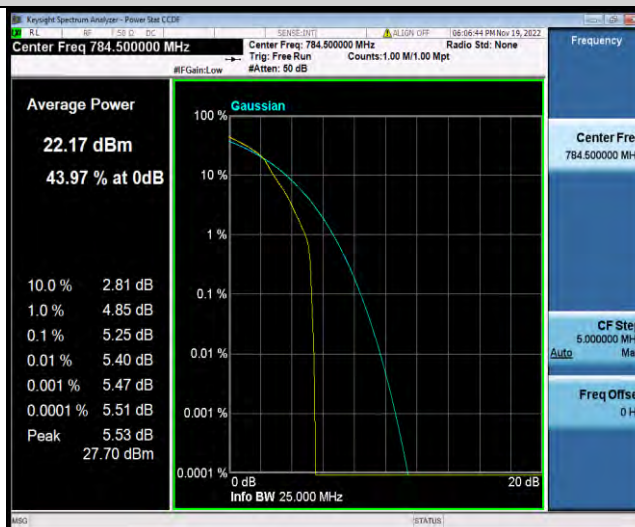

Band13-5MHz-16QAM-23255-25RB#0