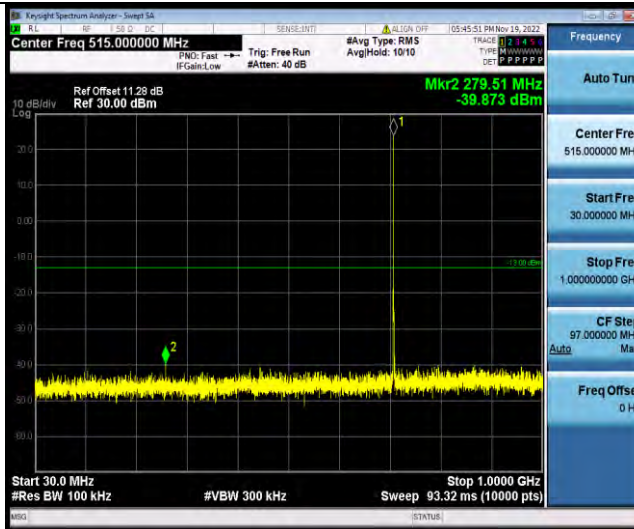

BUREAU VERITAS

Test Report No.: W7L-P22110001RF06

Band12-1.4MHz-QPSK-23173-1RB#0-Range2:1000~10000MHz