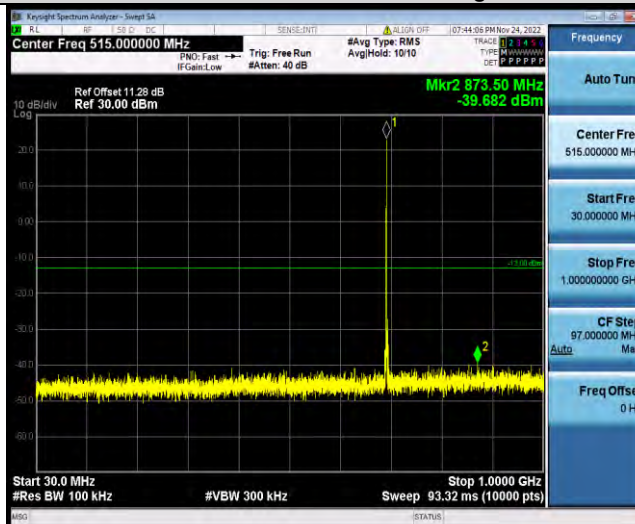

BUREAU VERITAS

Test Report No.: W7L-P22110001RF06

Band12-3MHz-16QAM-23165-1RB#0-Range2:1000~10000MHz

Band12-3MHz-64QAM-23025-1RB#0-Range1:30~1000MHz

Band12-3MHz-64QAM-23025-1RB#0-Range2:1000~10000MHz

BUREAU VERITAS