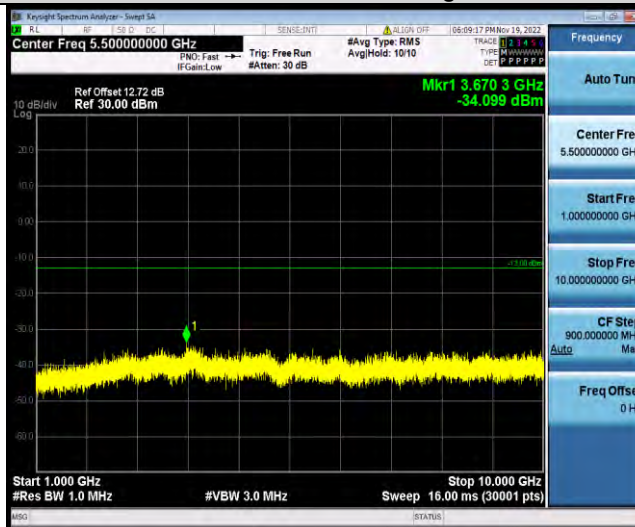

Band12-3MHz-QPSK-23165-1RB#0-Range1:30~1000MHz