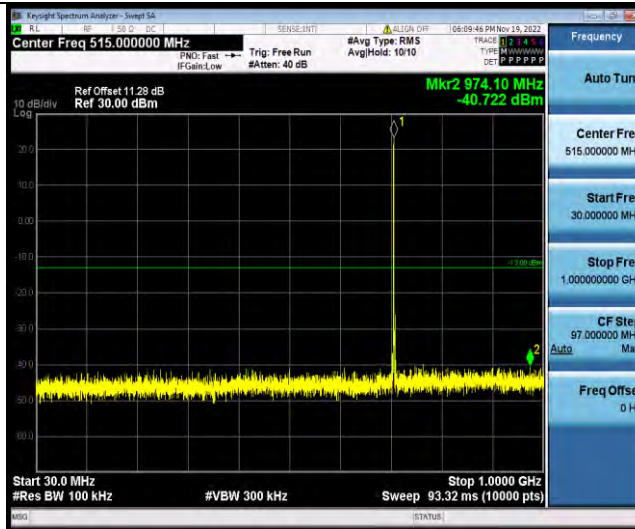

BUREAU VERITAS

Test Report No.: W7L-P22110001RF06

Band12-3MHz-16QAM-23165-1RB#0-Range2:1000~10000MHz