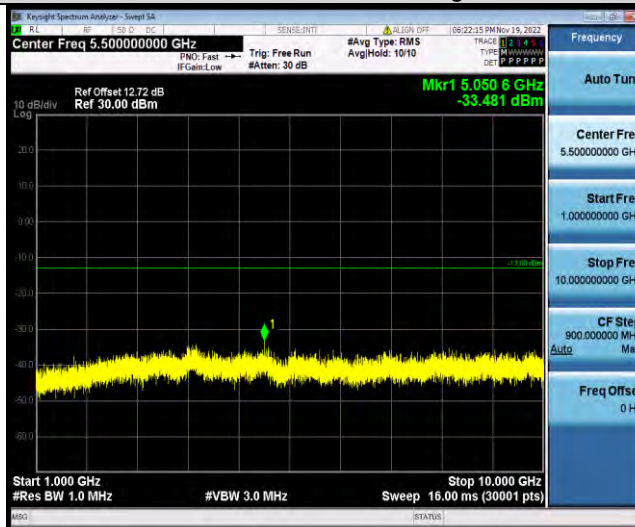

Band12-5MHz-16QAM-23035-1RB#0-Range2:1000~10000MHz

BUREAU VERITAS

Test Report No.: W7L-P22110001RF06

Band12-5MHz-16QAM-23095-1RB#0-Range1:30~1000MHz

Band12-5MHz-16QAM-23095-1RB#0-Range2:1000~10000MHz

Band12-5MHz-16QAM-23155-1RB#0-Range1:30~1000MHz