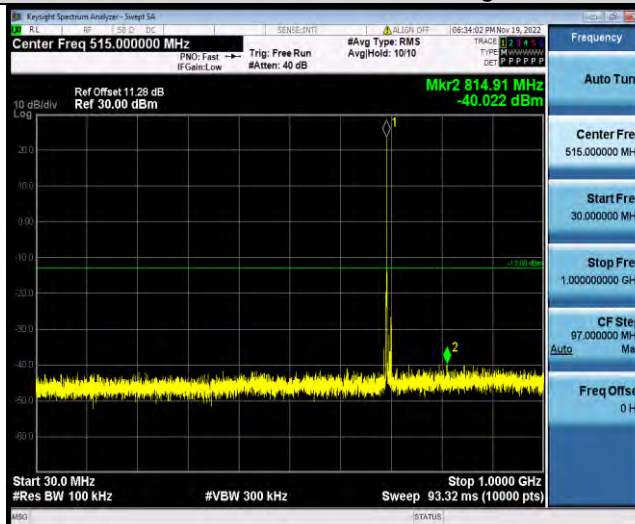

Band12-10MHz-QPSK-23095-1RB#0-Range2:1000~10000MHz

Band12-10MHz-QPSK-23130-1RB#0-Range1:30~1000MHz

BUREAU VERITAS

Test Report No.: W7L-P22110001RF06

Band12-10MHz-QPSK-23130-1RB#0-Range2:1000~10000MHz

Band12-10MHz-16QAM-23060-1RB#0-Range1:30~1000MHz