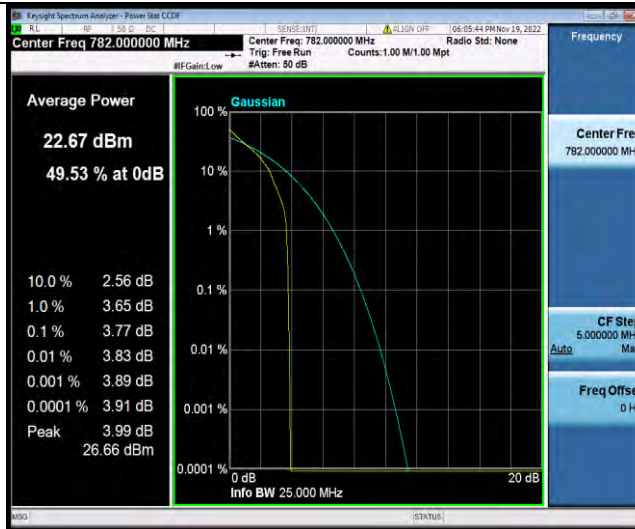

BUREAU
VERITAS

Test Report No.: W7L-P22110001RF06

Band13-5MHz-QPSK-23230-25RB#0