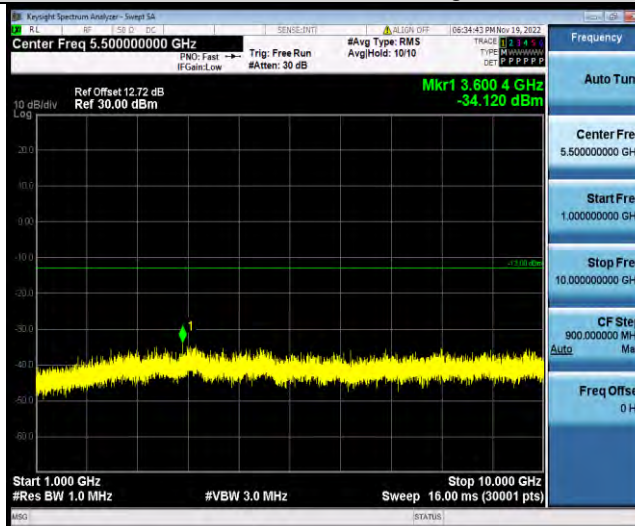

Band12-10MHz-QPSK-23095-1RB#0-Range2:1000~10000MHz

Band12-10MHz-QPSK-23130-1RB#0-Range1:30~1000MHz

BUREAU VERITAS

Test Report No.: W7L-P22110001RF06

Band12-10MHz-QPSK-23130-1RB#0-Range2:1000~10000MHz

Band12-10MHz-16QAM-23060-1RB#0-Range1:30~1000MHz