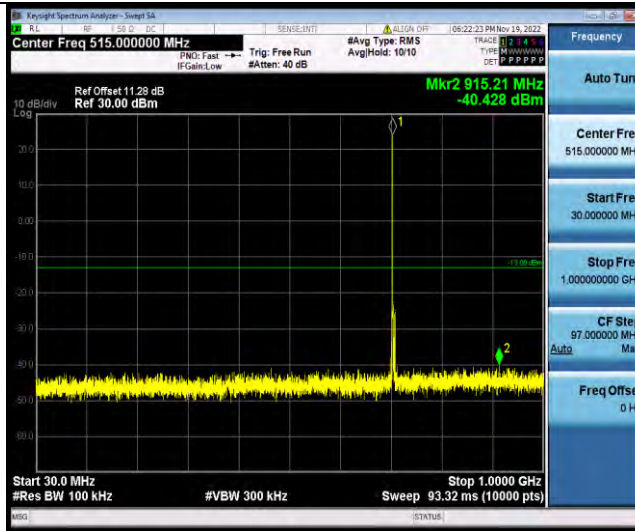

Band12-5MHz-QPSK-23095-1RB#0-Range2:1000~10000MHz

Band12-5MHz-QPSK-23155-1RB#0-Range1:30~1000MHz

BUREAU VERITAS

Test Report No.: W7L-P22110001RF06

Band12-5MHz-QPSK-23155-1RB#0-Range2:1000~10000MHz

Band12-5MHz-16QAM-23035-1RB#0-Range1:30~1000MHz