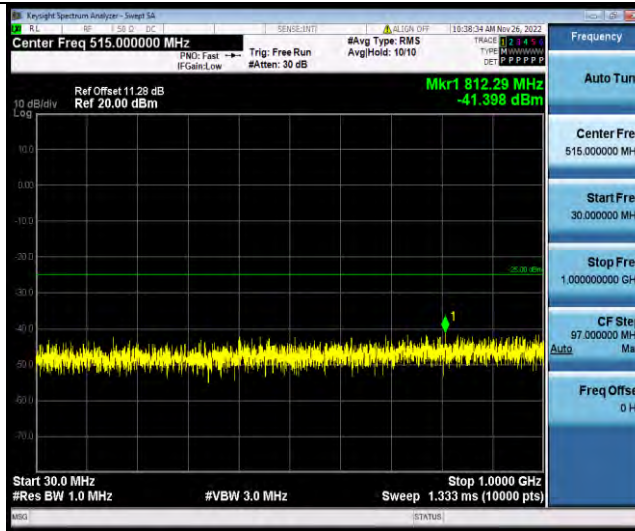

Band7-5MHz-QPSK-21100-1RB#0-Range2:1000~27000MHz

Band7-5MHz-QPSK-21425-1RB#0-Range1:30~1000MHz

BUREAU VERITAS

Test Report No.: W7L-P22110001RF06

Band7-5MHz-QPSK-21425-1RB#0-Range2:1000~27000MHz

Band7-5MHz-16QAM-20775-1RB#0-Range1:30~1000MHz