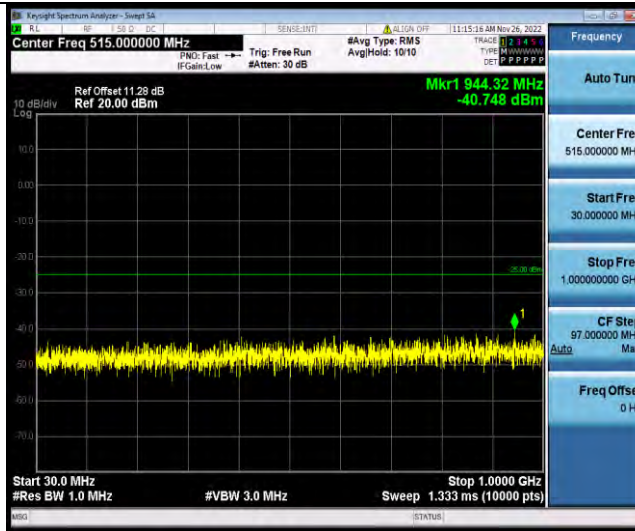

BUREAU VERITAS

Test Report No.: W7L-P22110001RF06

Band7-15MHz-QPSK-21375-1RB#0-Range2:1000~27000MHz