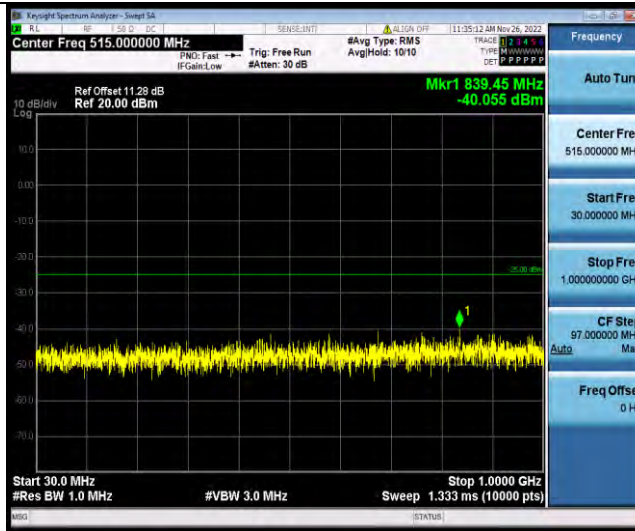

BUREAU VERITAS

Test Report No.: W7L-P22110001RF06

Band7-20MHz-QPSK-21350-1RB#0-Range2:1000~27000MHz