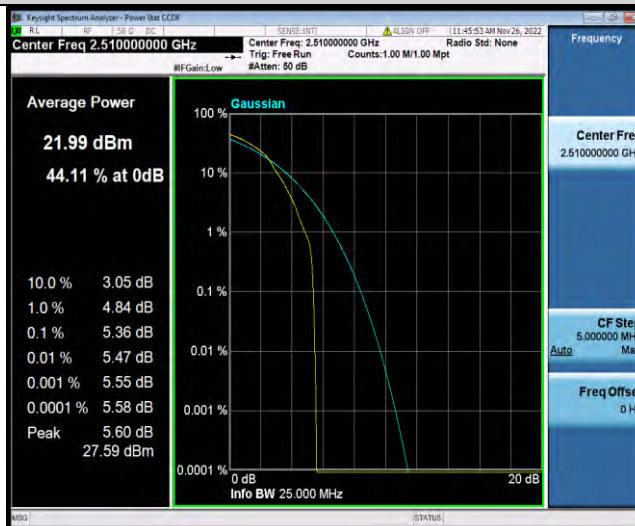

Band7-20MHz-64QAM-20850-100RB#0