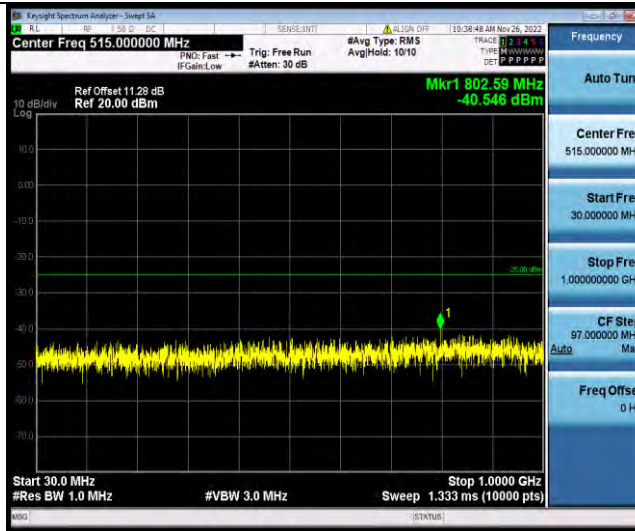

BUREAU VERITAS

Test Report No.: W7L-P22110001RF06

Band7-5MHz-16QAM-21425-1RB#0-Range2:1000~27000MHz