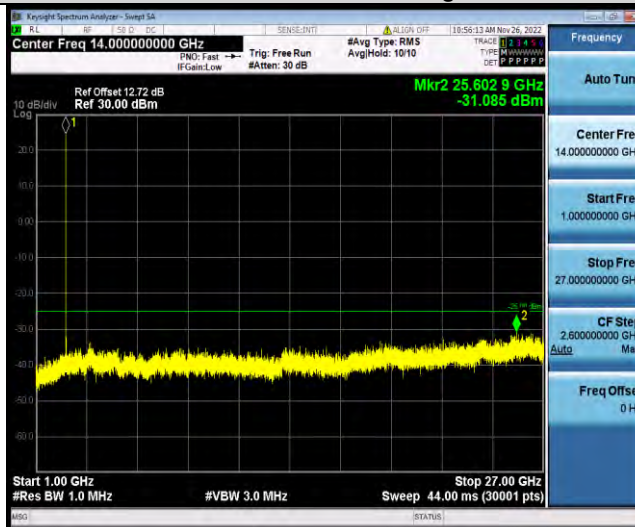

Band7-10MHz-QPSK-21400-1RB#0-Range1:30~1000MHz