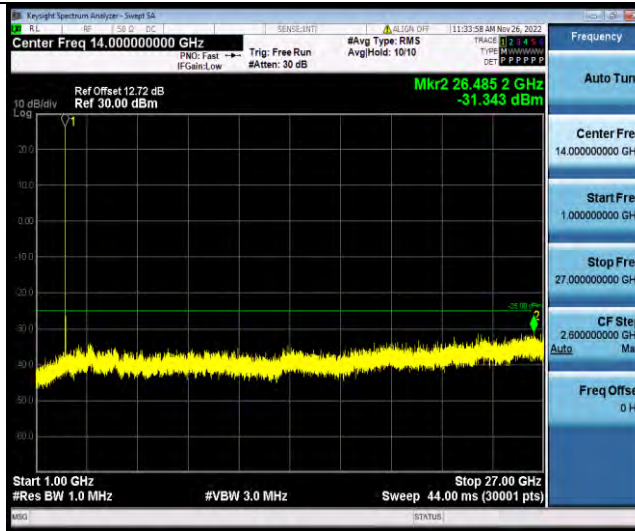

BUREAU VERITAS

Test Report No.: W7L-P22110001RF06

Band7-20MHz-QPSK-21100-1RB#0-Range1:30~1000MHz