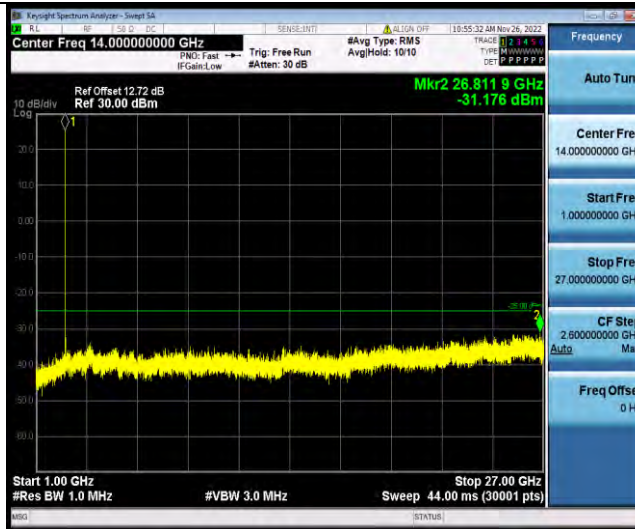

Band7-5MHz-64QAM-21425-1RB#0-Range2:1000~27000MHz

Band7-10MHz-QPSK-20800-1RB#0-Range1:30~1000MHz

Band7-10MHz-QPSK-20800-1RB#0-Range2:1000~27000MHz

BUREAU VERITAS

Test Report No.: W7L-P22110001RF06

Band7-10MHz-QPSK-21100-1RB#0-Range1:30~1000MHz