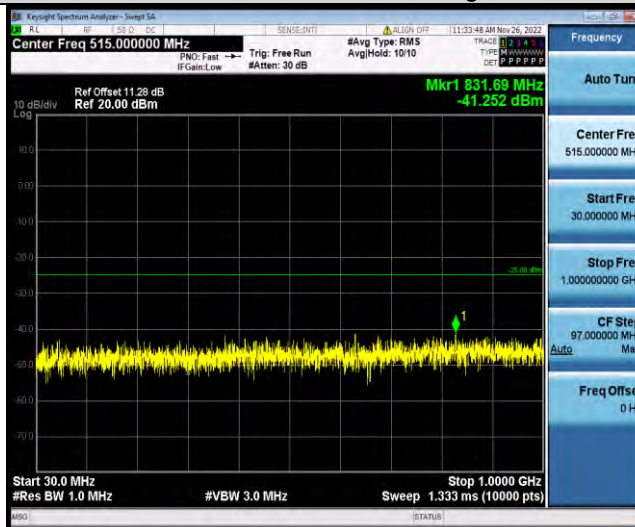

Band7-15MHz-64QAM-21375-1RB#0-Range1:30~1000MHz

BUREAU VERITAS

Test Report No.: W7L-P22110001RF06

Band7-15MHz-64QAM-21375-1RB#0-Range2:1000~27000MHz

Band7-20MHz-QPSK-20850-1RB#0-Range1:30~1000MHz

Band7-20MHz-QPSK-20850-1RB#0-Range2:1000~27000MHz