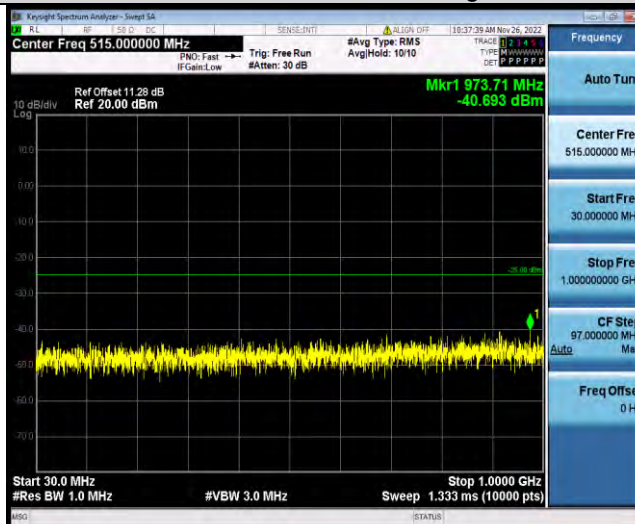

BUREAU VERITAS

Test Report No.: W7L-P22110001RF06

Band7-5MHz-16QAM-21425-1RB#0-Range2:1000~27000MHz

Band7-5MHz-64QAM-20775-1RB#0-Range1:30~1000MHz

Band7-5MHz-64QAM-20775-1RB#0-Range2:1000~27000MHz

BUREAU VERITAS