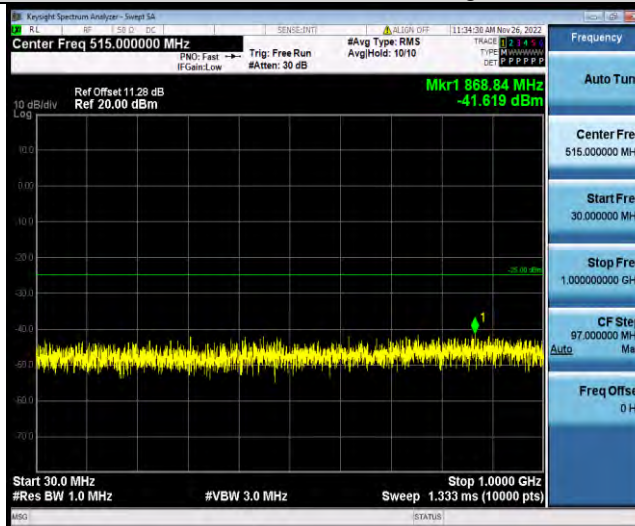

Band7-20MHz-QPSK-21100-1RB#0-Range2:1000~27000MHz