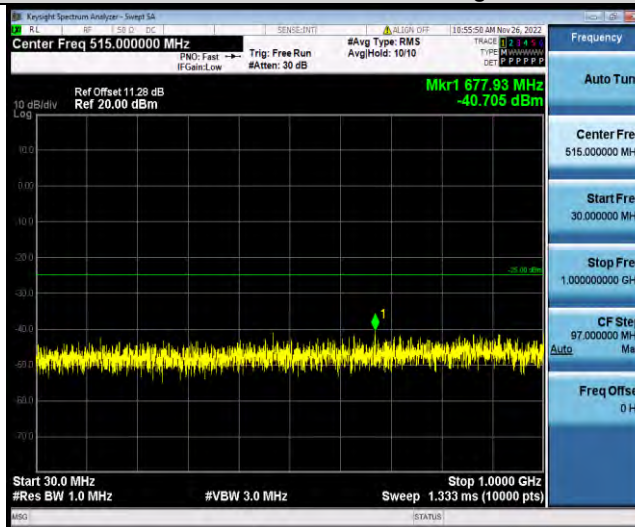

BUREAU VERITAS

Test Report No.: W7L-P22110001RF06

Band7-10MHz-16QAM-21400-1RB#0-Range2:1000~27000MHz

Band7-10MHz-64QAM-20800-1RB#0-Range1:30~1000MHz

Band7-10MHz-64QAM-20800-1RB#0-Range2:1000~27000MHz

BUREAU VERITAS