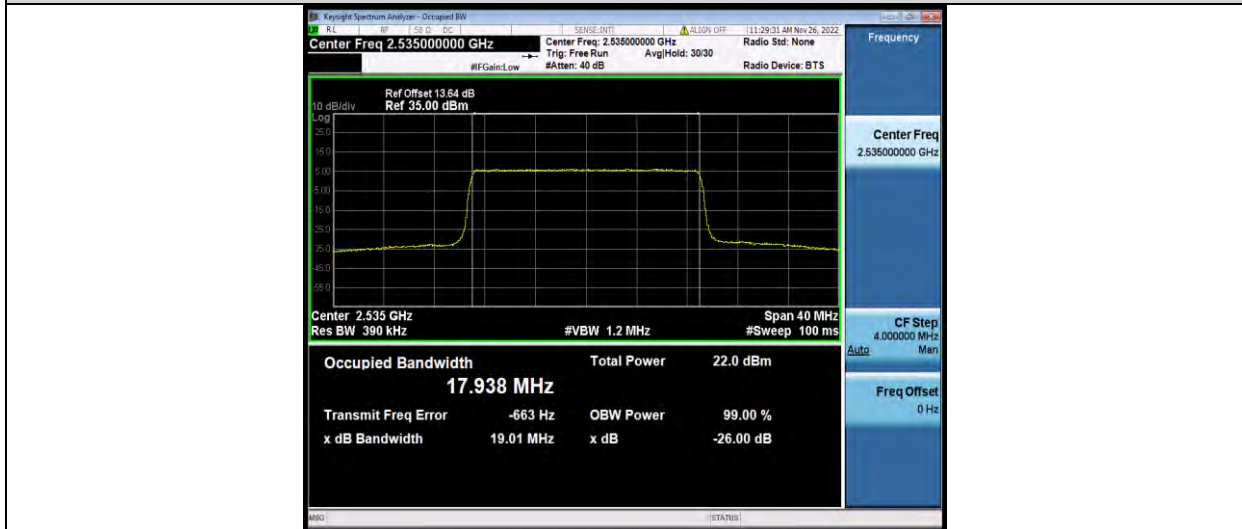

Band7-20MHz-16QAM-21350-100RB#0