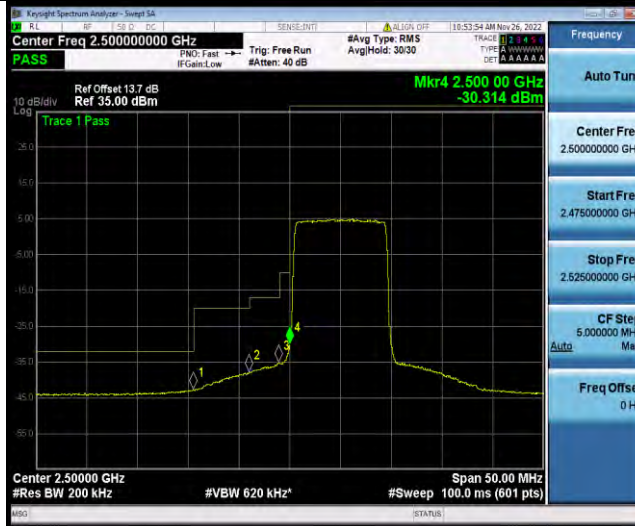

Band7-10MHz-16QAM-21400-1RB#49