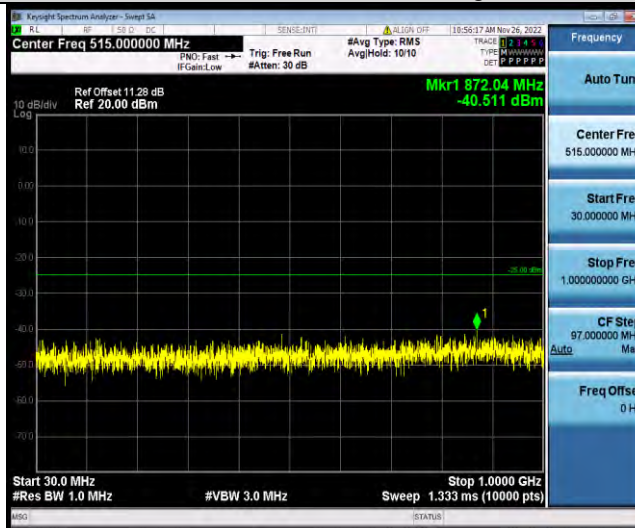

Band7-10MHz-16QAM-20800-1RB#0-Range2:1000~27000MHz

BUREAU VERITAS

Test Report No.: W7L-P22110001RF06

Band7-10MHz-16QAM-21100-1RB#0-Range1:30~1000MHz

Band7-10MHz-16QAM-21100-1RB#0-Range2:1000~2700MHz

Band7-10MHz-16QAM-21400-1RB#0-Range1:30~1000MHz