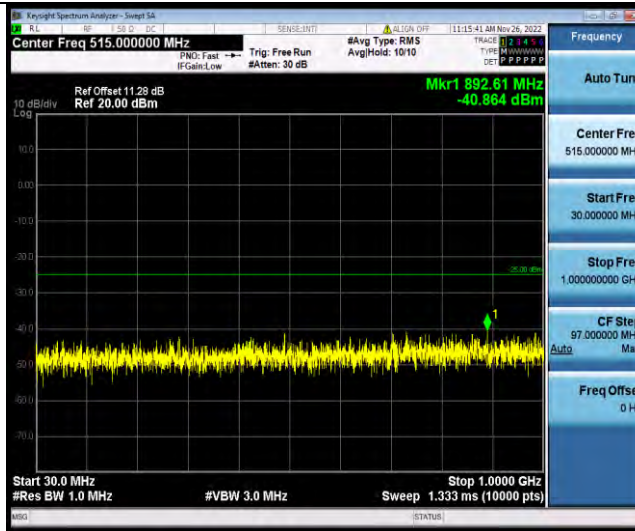

BUREAU VERITAS

Test Report No.: W7L-P22110001RF06

Band7-15MHz-64QAM-21375-1RB#0-Range2:1000~27000MHz