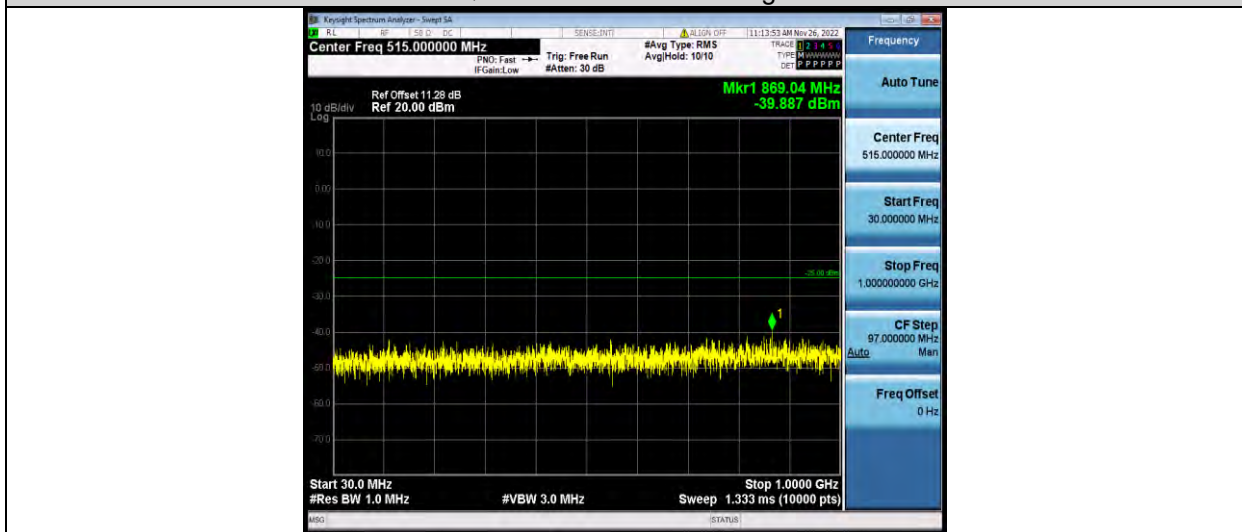

Band7-15MHz-QPSK-20825-1RB#0-Range2:1000~27000MHz