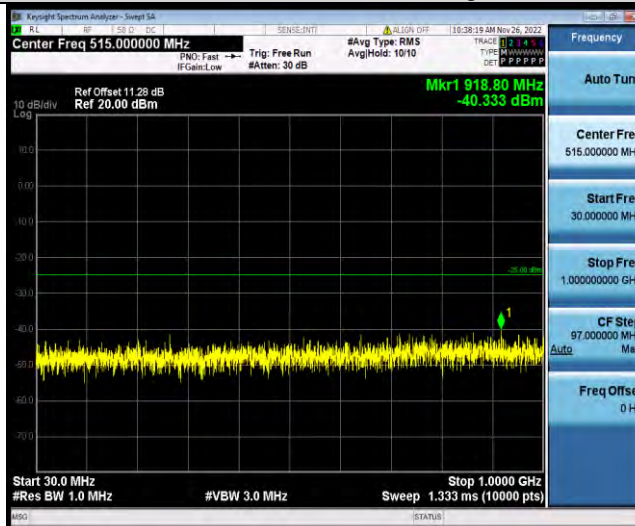

Band7-5MHz-64QAM-21100-1RB#0-Range2:1000~27000MHz