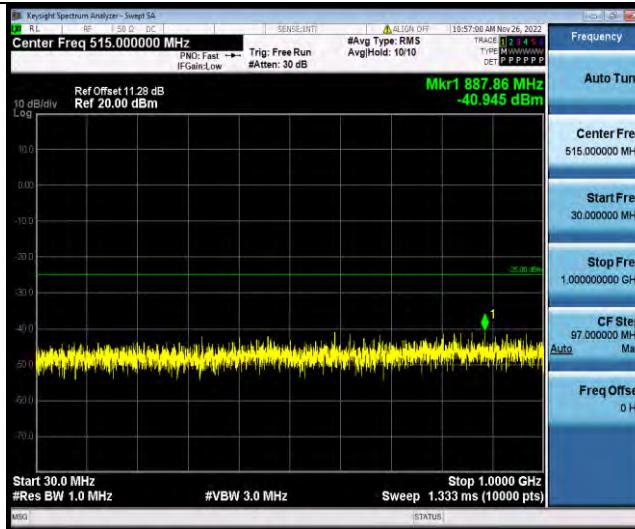

BUREAU VERITAS

Test Report No.: W7L-P22110001RF06

Band7-10MHz-16QAM-21400-1RB#0-Range2:1000~27000MHz