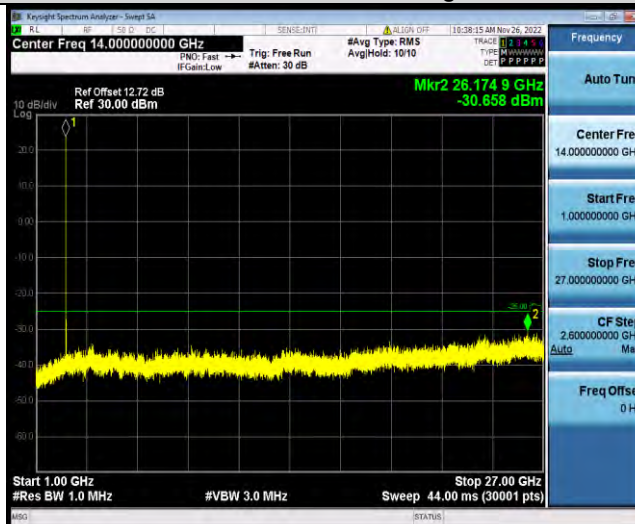

Band7-5MHz-16QAM-20775-1RB#0-Range2:1000~27000MHz

BUREAU VERITAS

Test Report No.: W7L-P22110001RF06

Band7-5MHz-16QAM-21100-1RB#0-Range1:30~1000MHz

Band7-5MHz-16QAM-21100-1RB#0-Range2:1000~27000MHz

Band7-5MHz-16QAM-21425-1RB#0-Range1:30~1000MHz