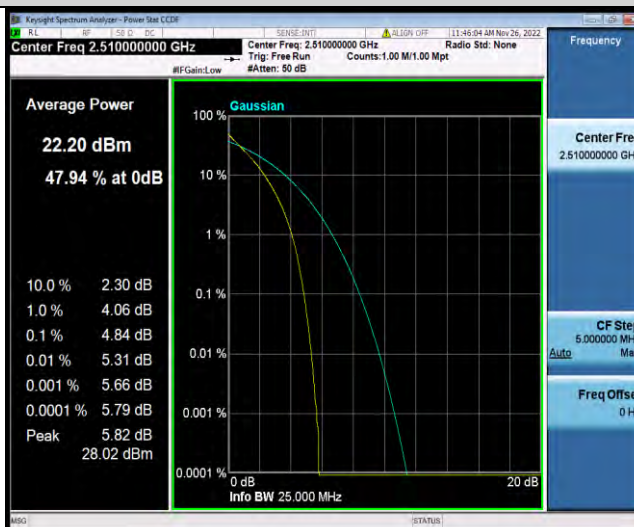

Band7-15MHz-64QAM-21375-1RB#0

Band7-15MHz-64QAM-21375-75RB#0

BUREAU VERITAS

Test Report No.: W7L-P22110001RF06

Band7-20MHz-QPSK-20850-1RB#0

Band7-20MHz-QPSK-20850-100RB#0

Band7-20MHz-QPSK-21100-1RB#0

BUREAU  
VERITAS