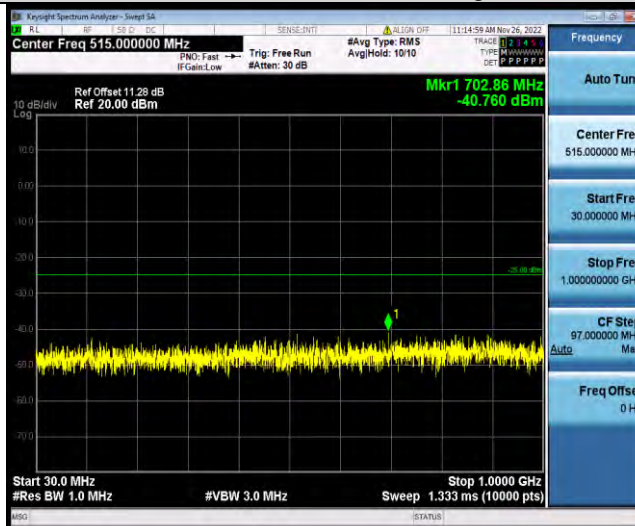

Band7-15MHz-64QAM-20825-1RB#0-Range1:30~1000MHz

Band7-15MHz-64QAM-20825-1RB#0-Range2:1000~27000MHz

BUREAU VERITAS

Test Report No.: W7L-P22110001RF06

Band7-15MHz-64QAM-21100-1RB#0-Range1:30~1000MHz

Band7-15MHz-64QAM-21100-1RB#0-Range2:1000~2700MHz