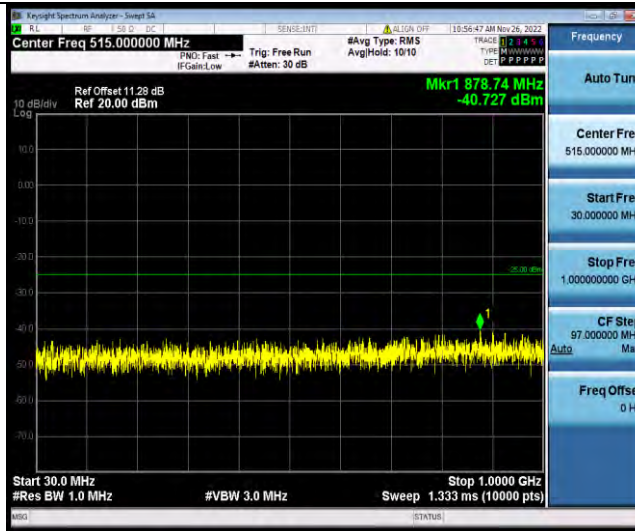

Band7-10MHz-QPSK-21100-1RB#0-Range2:1000~27000MHz

Band7-10MHz-QPSK-21400-1RB#0-Range1:30~1000MHz

BUREAU VERITAS

Test Report No.: W7L-P22110001RF06

Band7-10MHz-QPSK-21400-1RB#0-Range2:1000~27000MHz

Band7-10MHz-16QAM-20800-1RB#0-Range1:30~1000MHz