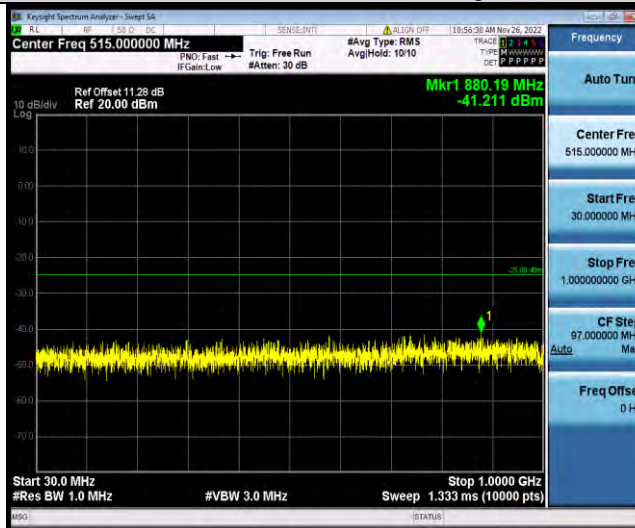

Band7-10MHz-64QAM-21100-1RB#0-Range2:1000~2700MHz