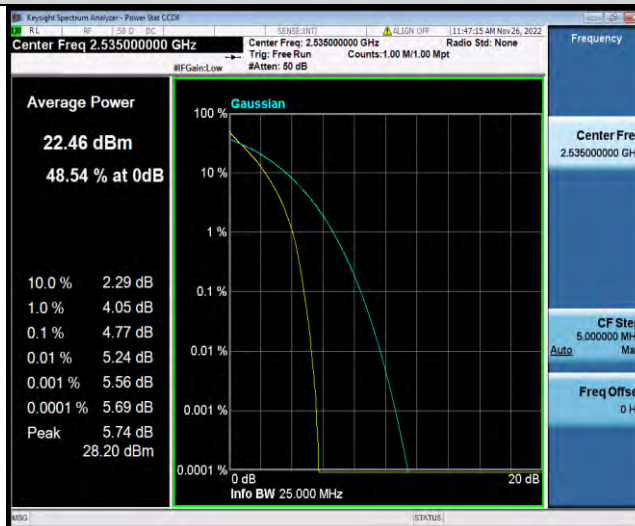

Band7-20MHz-QPSK-21350-1RB#0