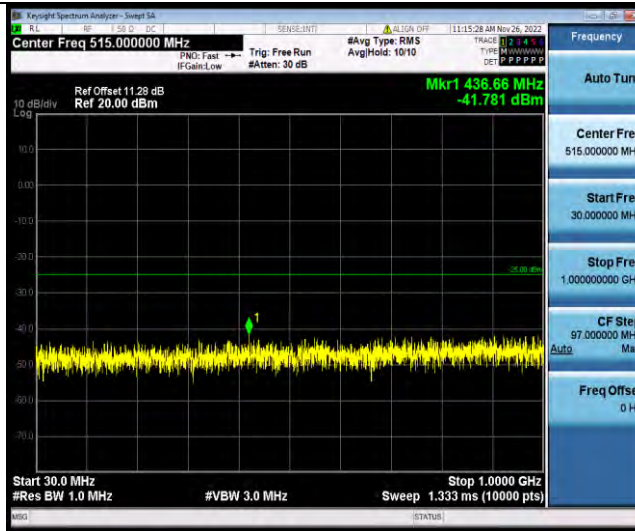

Band7-15MHz-16QAM-21100-1RB#0-Range1:30~1000MHz

Band7-15MHz-16QAM-21100-1RB#0-Range2:1000~2700MHz

Band7-15MHz-16QAM-21375-1RB#0-Range1:30~1000MHz

BUREAU VERITAS

Test Report No.: W7L-P22110001RF06

Band7-15MHz-16QAM-21375-1RB#0-Range2:1000~27000MHz