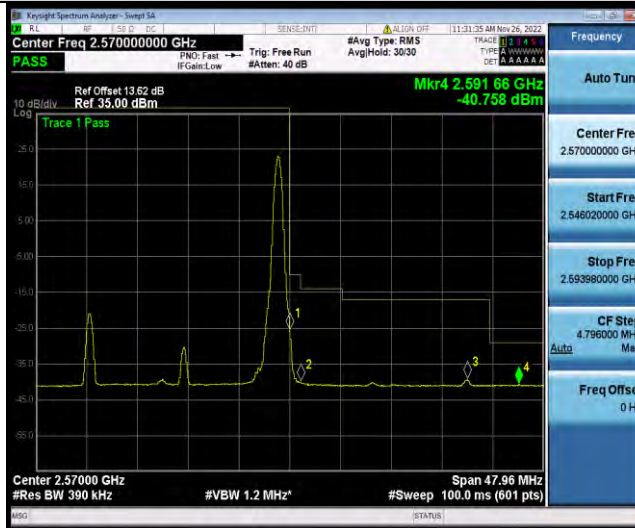

### Test Report No.: W7L-P22110001RF06

Band7-15MHz-64QAM-21375-75RB#0

Band7-20MHz-QPSK-20850-1RB#0

Band7-20MHz-QPSK-20850-100RB#0

BUREAU VERITAS

Test Report No.: W7L-P22110001RF06

Band7-20MHz-QPSK-21350-1RB#99