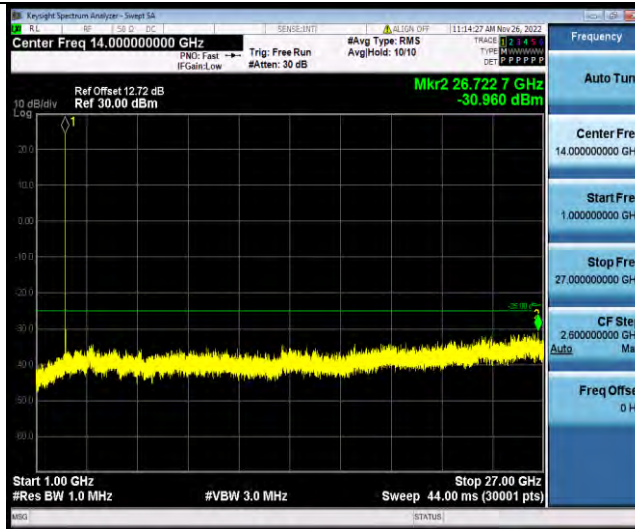

Band7-15MHz-64QAM-20825-1RB#0-Range1:30~1000MHz

Band7-15MHz-64QAM-20825-1RB#0-Range2:1000~27000MHz

BUREAU VERITAS

Test Report No.: W7L-P22110001RF06

Band7-15MHz-64QAM-21100-1RB#0-Range1:30~1000MHz

Band7-15MHz-64QAM-21100-1RB#0-Range2:1000~2700MHz