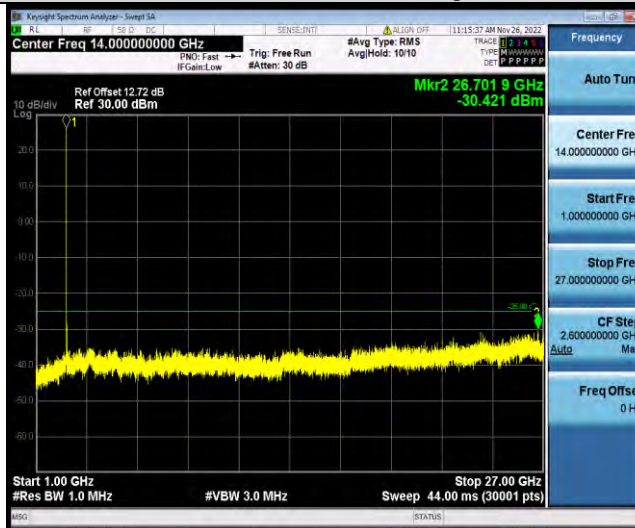

Band7-15MHz-16QAM-21100-1RB#0-Range1:30~1000MHz

Band7-15MHz-16QAM-21100-1RB#0-Range2:1000~2700MHz

Band7-15MHz-16QAM-21375-1RB#0-Range1:30~1000MHz

BUREAU VERITAS

Test Report No.: W7L-P22110001RF06

Band7-15MHz-16QAM-21375-1RB#0-Range2:1000~27000MHz