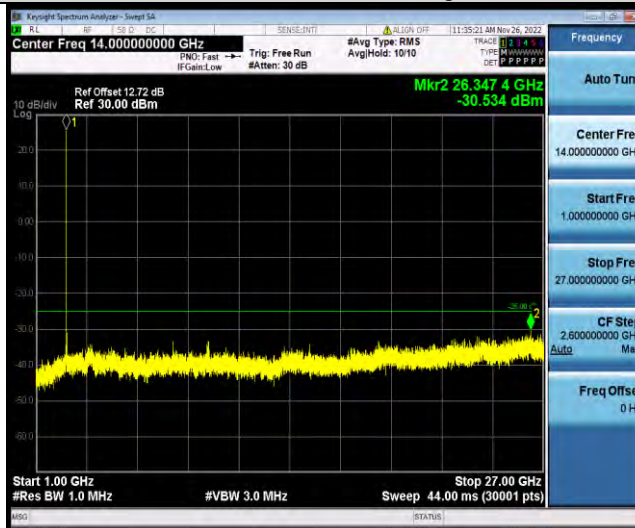

Band7-20MHz-16QAM-20850-1RB#0-Range1:30~1000MHz