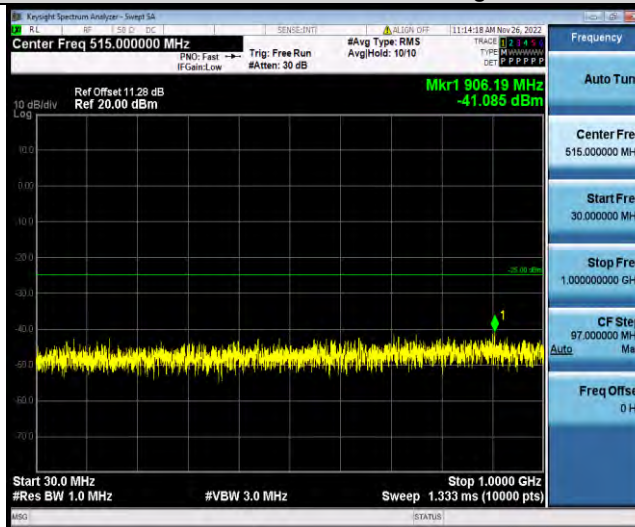

Band7-15MHz-64QAM-20825-1RB#0-Range2:1000~27000MHz