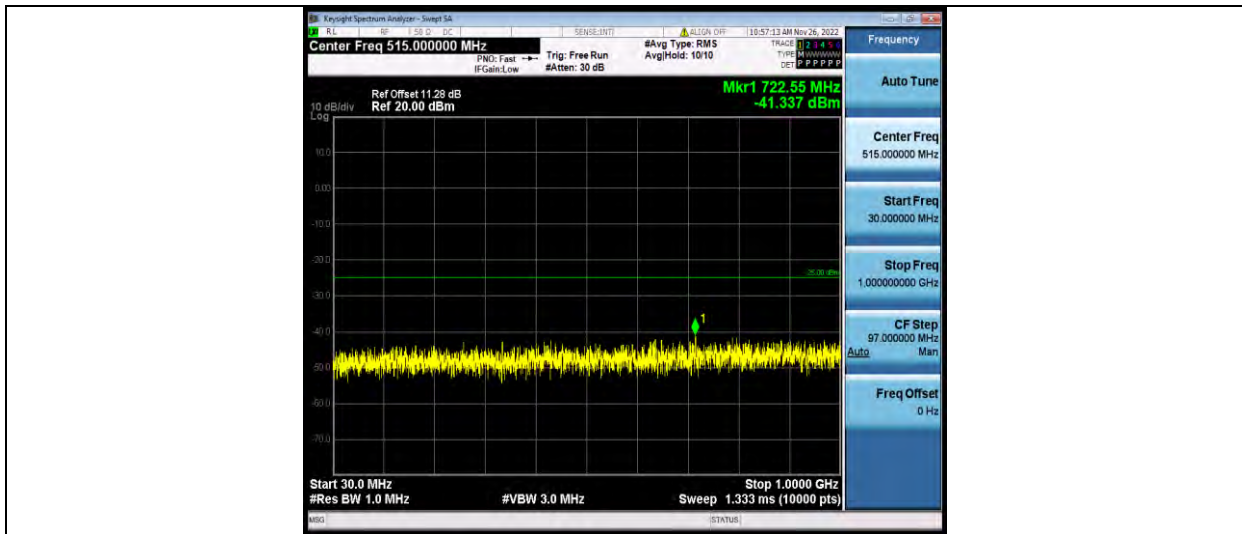

BUREAU VERITAS

Test Report No.: W7L-P22110001RF06

Band7-10MHz-64QAM-21400-1RB#0-Range2:1000~27000MHz