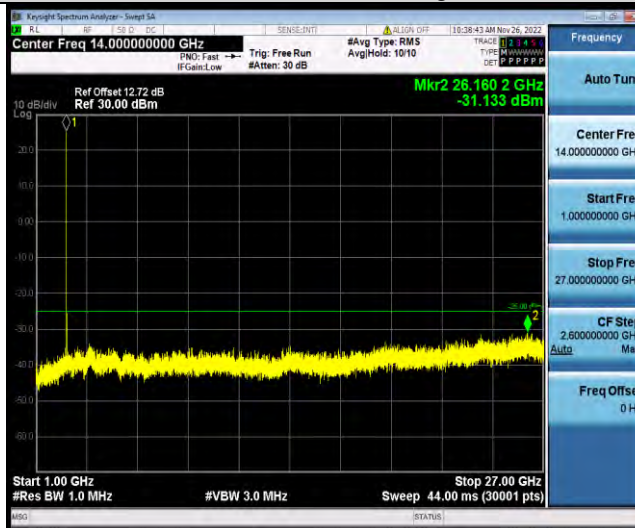

Band7-5MHz-QPSK-21100-1RB#0-Range2:1000~27000MHz

Band7-5MHz-QPSK-21425-1RB#0-Range1:30~1000MHz

BUREAU VERITAS

Test Report No.: W7L-P22110001RF06

Band7-5MHz-QPSK-21425-1RB#0-Range2:1000~27000MHz

Band7-5MHz-16QAM-20775-1RB#0-Range1:30~1000MHz