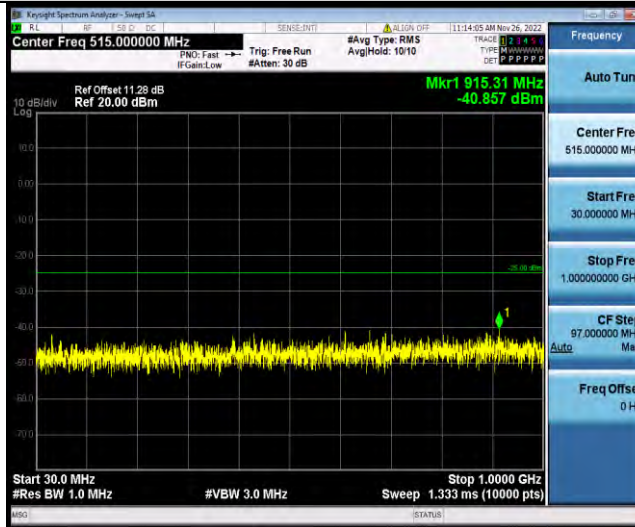

Band7-15MHz-16QAM-20825-1RB#0-Range2:1000~27000MHz