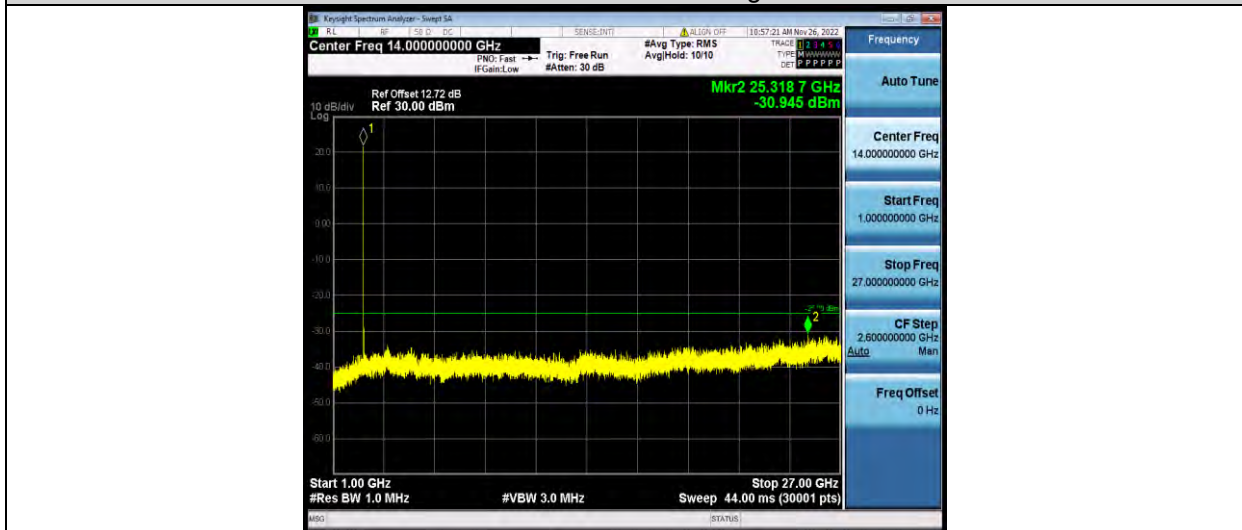

Band7-15MHz-QPSK-20825-1RB#0-Range1:30~1000MHz