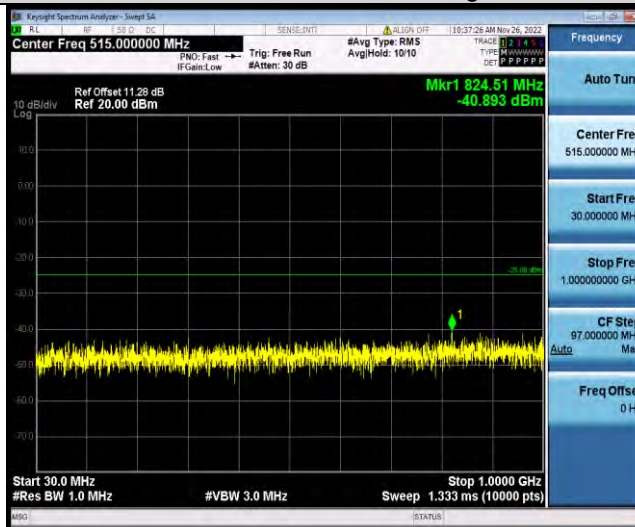

Band7-5MHz-QPSK-21100-1RB#0-Range2:1000~27000MHz

Band7-5MHz-QPSK-21425-1RB#0-Range1:30~1000MHz

BUREAU VERITAS

Test Report No.: W7L-P22110001RF06

Band7-5MHz-QPSK-21425-1RB#0-Range2:1000~27000MHz

Band7-5MHz-16QAM-20775-1RB#0-Range1:30~1000MHz