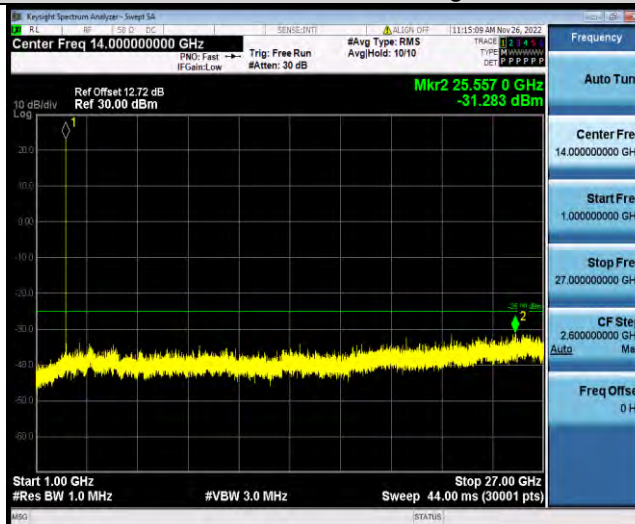

Band7-15MHz-64QAM-20825-1RB#0-Range1:30~1000MHz

Band7-15MHz-64QAM-20825-1RB#0-Range2:1000~27000MHz

BUREAU VERITAS

Test Report No.: W7L-P22110001RF06

Band7-15MHz-64QAM-21100-1RB#0-Range1:30~1000MHz

Band7-15MHz-64QAM-21100-1RB#0-Range2:1000~2700MHz