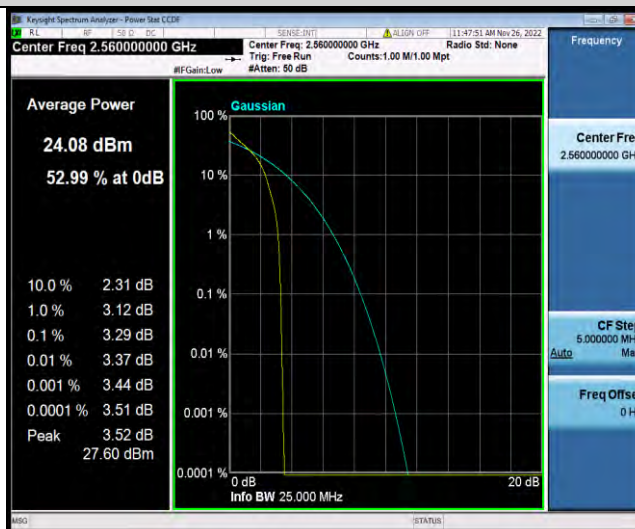

Band7-20MHz-QPSK-21350-100RB#0