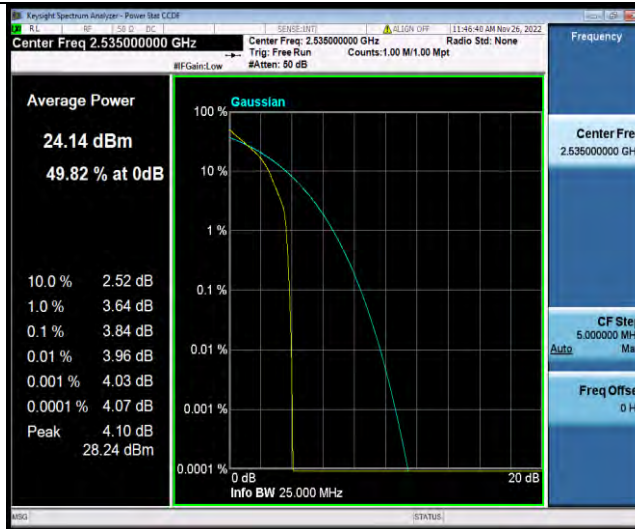

BUREAU
VERITAS

Test Report No.: W7L-P22110001RF06

Band7-20MHz-QPSK-21100-100RB#0