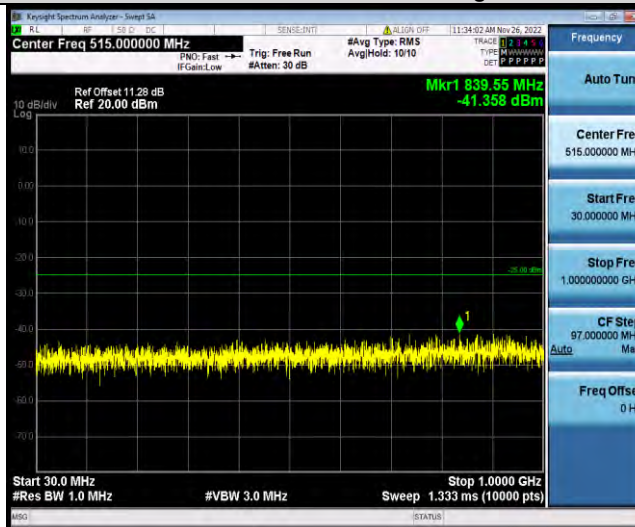

Band7-20MHz-16QAM-20850-1RB#0-Range2:1000~27000MHz