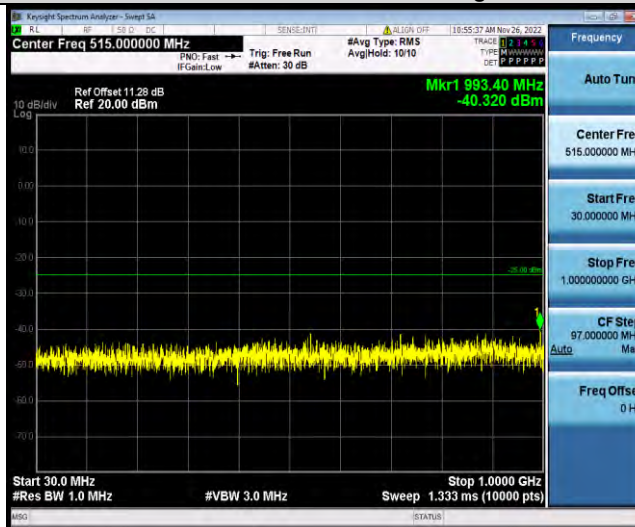

Band7-10MHz-QPSK-21100-1RB#0-Range2:1000~27000MHz

Band7-10MHz-QPSK-21400-1RB#0-Range1:30~1000MHz

BUREAU VERITAS

Test Report No.: W7L-P22110001RF06

Band7-10MHz-QPSK-21400-1RB#0-Range2:1000~27000MHz

Band7-10MHz-16QAM-20800-1RB#0-Range1:30~1000MHz