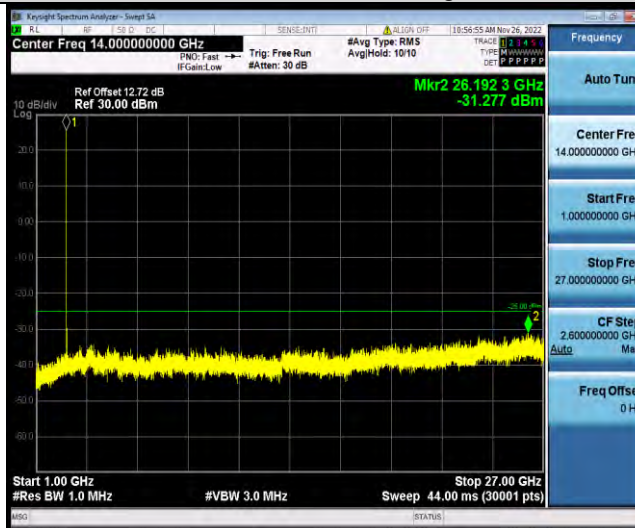

Band7-10MHz-QPSK-21100-1RB#0-Range2:1000~27000MHz

Band7-10MHz-QPSK-21400-1RB#0-Range1:30~1000MHz

BUREAU VERITAS

Test Report No.: W7L-P22110001RF06

Band7-10MHz-QPSK-21400-1RB#0-Range2:1000~27000MHz

Band7-10MHz-16QAM-20800-1RB#0-Range1:30~1000MHz