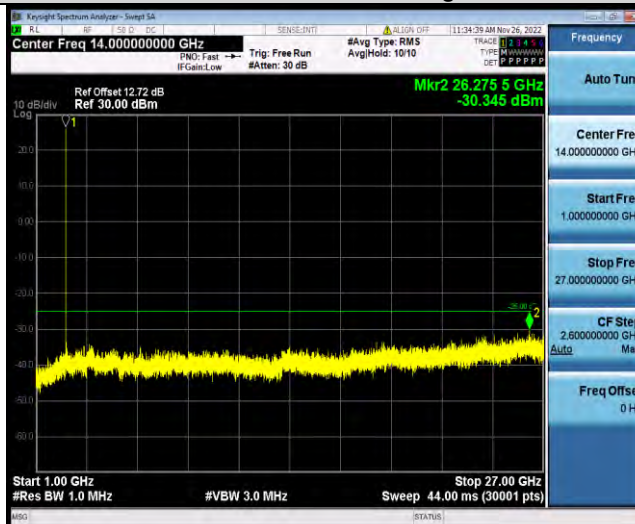

BUREAU VERITAS

Test Report No.: W7L-P22110001RF06

Band7-20MHz-QPSK-21100-1RB#0-Range1:30~1000MHz

Band7-20MHz-QPSK-21100-1RB#0-Range2:1000~27000MHz

Band7-20MHz-QPSK-21350-1RB#0-Range1:30~1000MHz

BUREAU VERITAS