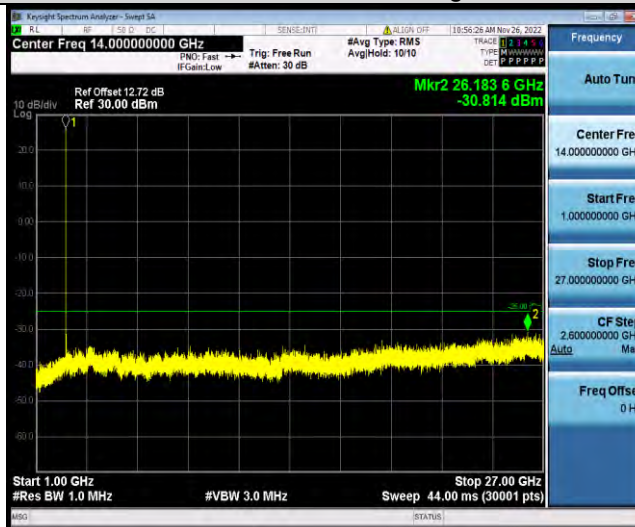

Band7-10MHz-16QAM-20800-1RB#0-Range2:1000~27000MHz

BUREAU VERITAS

Test Report No.: W7L-P22110001RF06

Band7-10MHz-16QAM-21100-1RB#0-Range1:30~1000MHz

Band7-10MHz-16QAM-21100-1RB#0-Range2:1000~2700MHz

Band7-10MHz-16QAM-21400-1RB#0-Range1:30~1000MHz