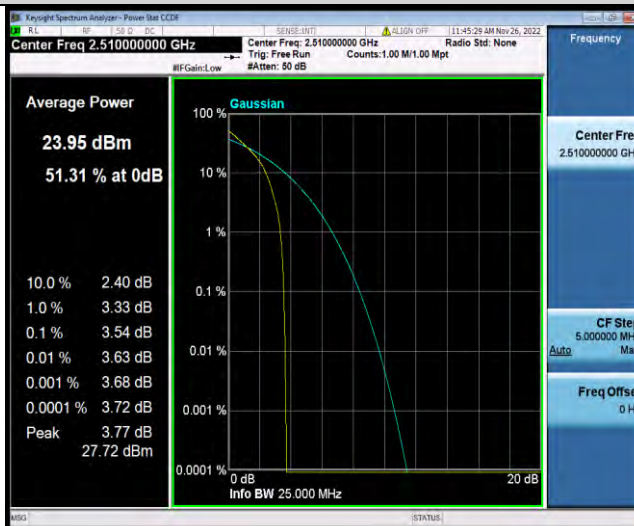

Band7-15MHz-64QAM-21375-1RB#0

Band7-15MHz-64QAM-21375-75RB#0

BUREAU VERITAS

Test Report No.: W7L-P22110001RF06

Band7-20MHz-QPSK-20850-1RB#0

Band7-20MHz-QPSK-20850-100RB#0

Band7-20MHz-QPSK-21100-1RB#0

BUREAU  
VERITAS