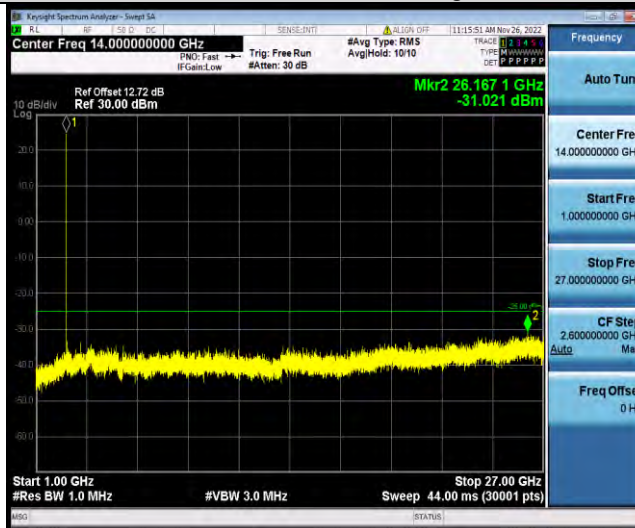

Band7-15MHz-64QAM-21375-1RB#0-Range1:30~1000MHz

BUREAU VERITAS

Test Report No.: W7L-P22110001RF06

Band7-15MHz-64QAM-21375-1RB#0-Range2:1000~27000MHz

Band7-20MHz-QPSK-20850-1RB#0-Range1:30~1000MHz

Band7-20MHz-QPSK-20850-1RB#0-Range2:1000~27000MHz