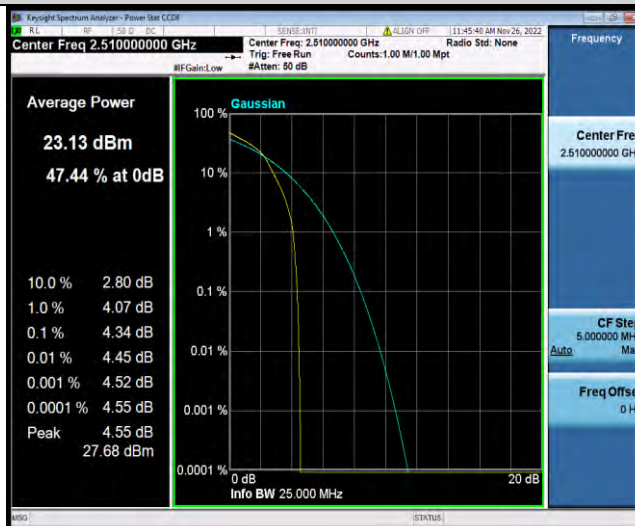

Test Report No.: W7L-P22110001RF06

Band7-20MHz-QPSK-21100-100RB#0

Band7-20MHz-QPSK-21350-1RB#0

Band7-20MHz-QPSK-21350-100RB#0

BUREAU VERITAS

Test Report No.: W7L-P22110001RF06

Band7-20MHz-16QAM-20850-1RB#0

Band7-20MHz-16QAM-20850-100RB#0