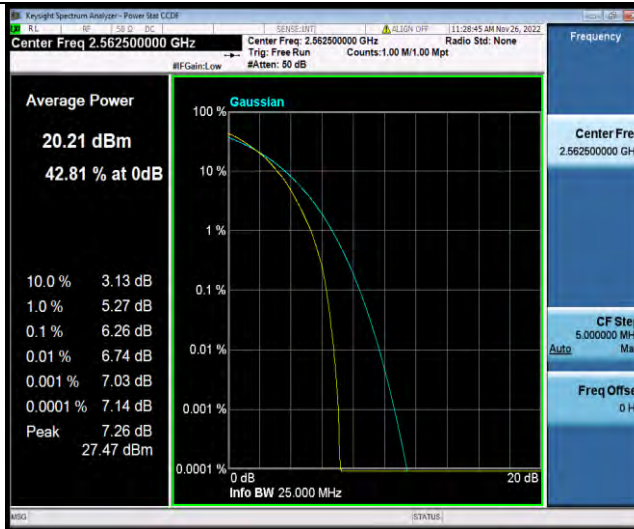

Band7-15MHz-64QAM-21375-1RB#0

Band7-15MHz-64QAM-21375-75RB#0

BUREAU VERITAS

Test Report No.: W7L-P22110001RF06

Band7-20MHz-QPSK-20850-1RB#0

Band7-20MHz-QPSK-20850-100RB#0

Band7-20MHz-QPSK-21100-1RB#0

BUREAU  
VERITAS