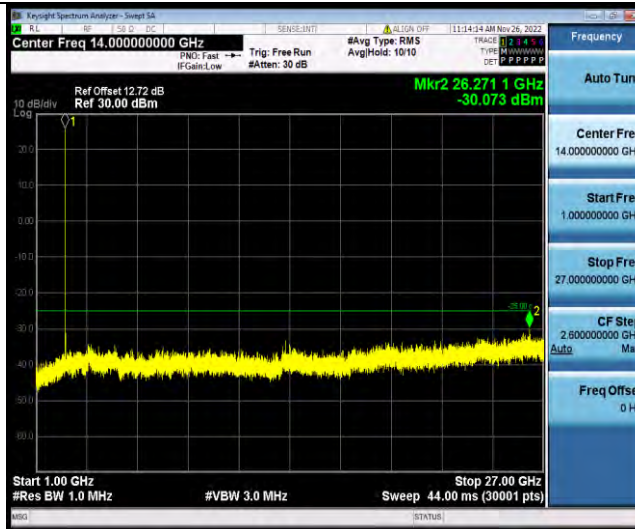

### Test Report No.: W7L-P22110001RF06

Band7-15MHz-QPSK-21375-1RB#0-Range2:1000~27000MHz

Band7-15MHz-16QAM-20825-1RB#0-Range1:30~1000MHz

Band7-15MHz-16QAM-20825-1RB#0-Range2:1000~27000MHz

BUREAU VERITAS

Test Report No.: W7L-P22110001RF06