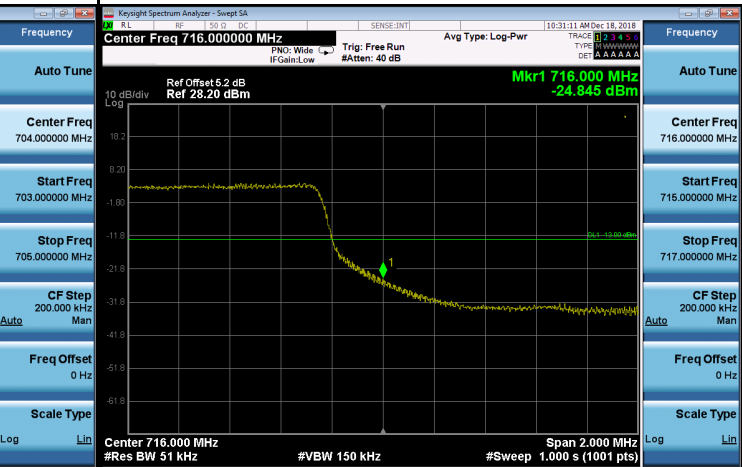

Channel

23060

Channel

20350

LTE Band 17_5M

1RB0		1RB24	
Channel	23755	Channel	23825

25RB0

Channel		23755		Channel		23825	
---------	--	-------	--	---------	--	-------	--