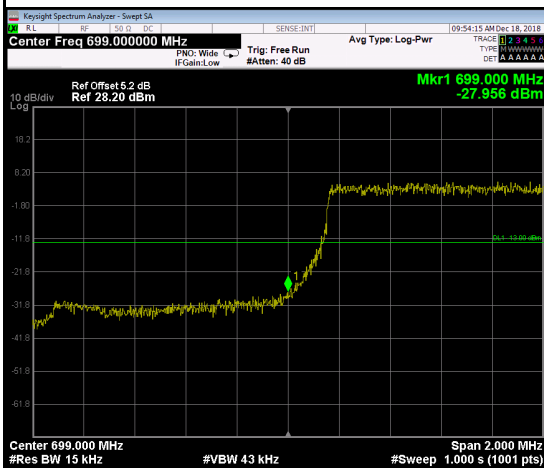

CF Step 200.000 kHz
Auto Man

Freq Offset 0 Hz

Scale Type Log Lin

6RB0

Channel

23017

Channel

13173

Frequency

Auto Tune

Center Freq 699.000000 MHz

Start Freq 698.000000 MHz

Stop Freq 700.000000 MHz

CF Step 200.000 kHz
Auto Man

Freq Offset 0 Hz

Scale Type Log Lin