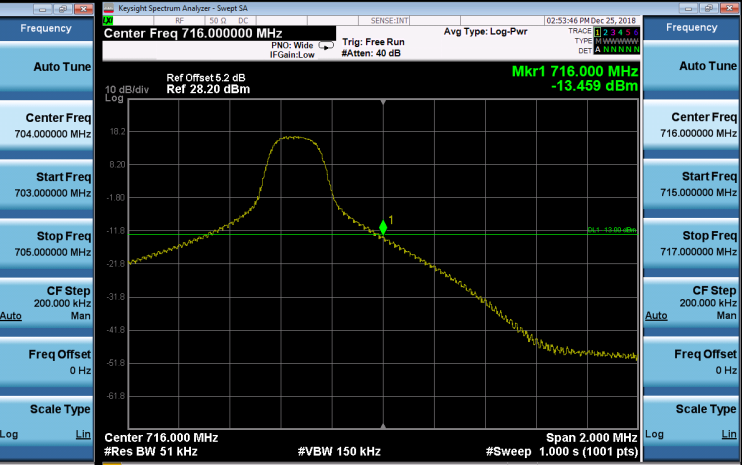

Channel

23060

Channel

20350

LTE Band 17_5M

1RB0		1RB24	
Channel	23755	Channel	23825

25RB0

Channel		23755		Channel		23825	
---------	--	-------	--	---------	--	-------	--