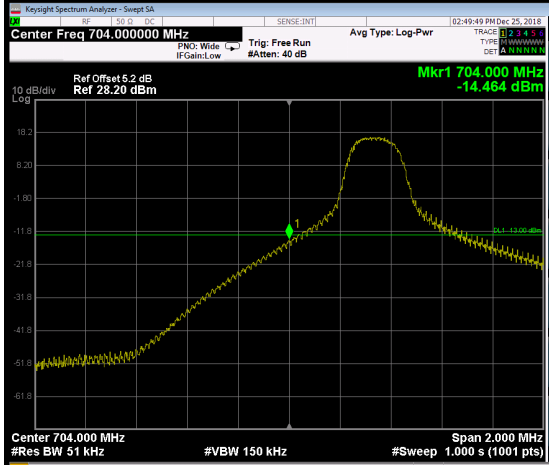

Channel

23060

Channel

20350

LTE Band 17_5M

1RB0		1RB24	
Channel	23755	Channel	23825

25RB0

Channel		23755		Channel		23825	
---------	--	-------	--	---------	--	-------	--