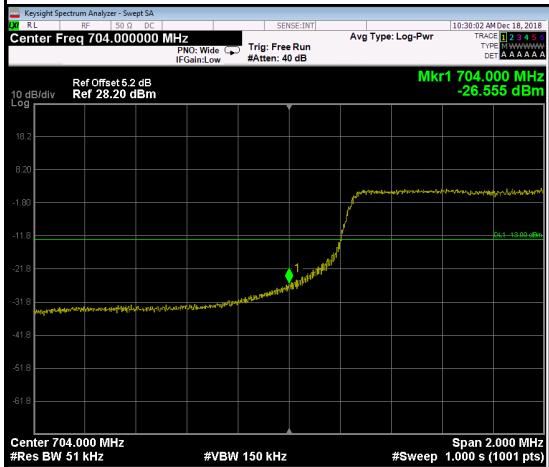

Channel

23060

Channel

20350

LTE Band 17_5M

1RB0		1RB24	
Channel	23755	Channel	23825

25RB0

Channel		23755		Channel		23825	
---------	--	-------	--	---------	--	-------	--