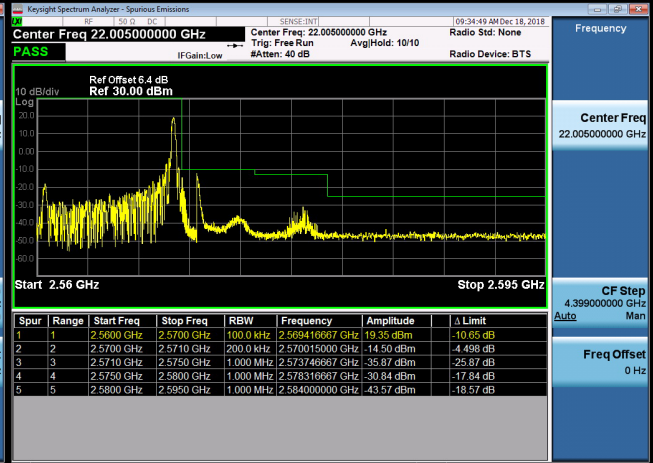

LTE Band 7_5M

1RB0		1RB24	
Channel	20775	Channel	21425

25RB0

Channel		20775		Channel		21425	
---------	--	-------	--	---------	--	-------	--

LTE Band 7_10M

1RB0

1RB49

Channel

20800

Channel

21400

50RB0

Channel

20800

Channel

21400