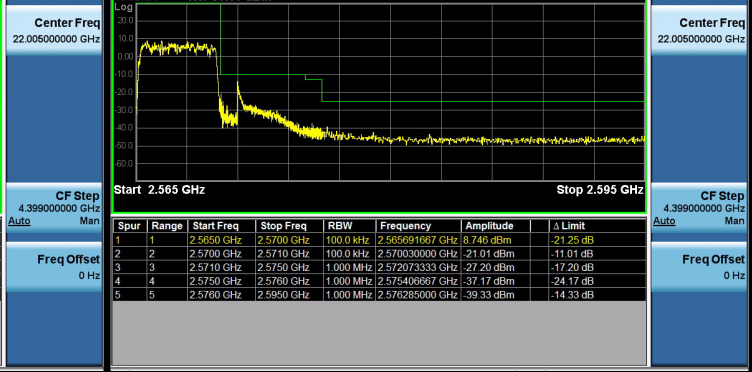

LTE Band 7_5M

1RB0		1RB24	
Channel	20775	Channel	21425

25RB0

Channel		20775		Channel		21425	
---------	--	-------	--	---------	--	-------	--

LTE Band 7_10M

1RB0

1RB49

Channel

20800

Channel

21400

50RB0

Channel

20800

Channel

21400