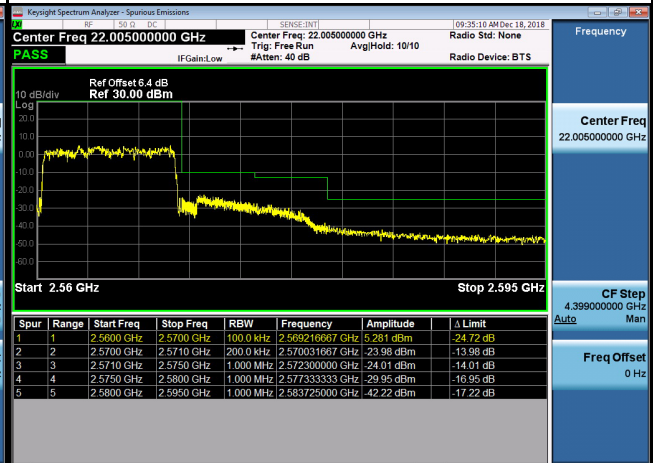

20800

Channel

21400

50RB0

Channel

20800

Channel

21400

LTE Band 7_15M

1RB0		1RB74	
Channel	20825	Channel	21375

75RB0

Channel		20825		Channel		21375	
---------	--	-------	--	---------	--	-------	--