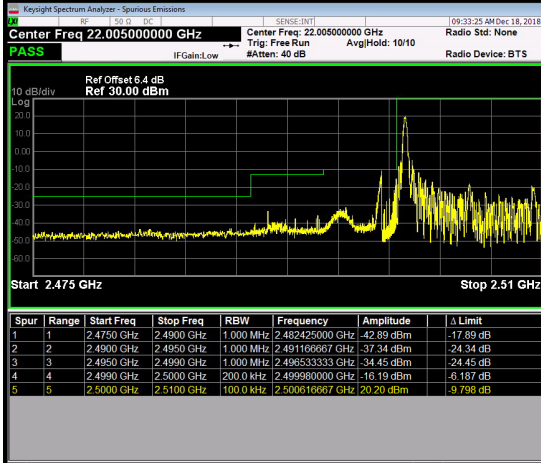

LTE Band 7_5M

1RB0		1RB24	
Channel	20775	Channel	21425

25RB0

Channel		20775		Channel		21425	
---------	--	-------	--	---------	--	-------	--

LTE Band 7_10M

1RB0

1RB49

Channel

20800

Channel

21400

50RB0

Channel

20800

Channel

21400