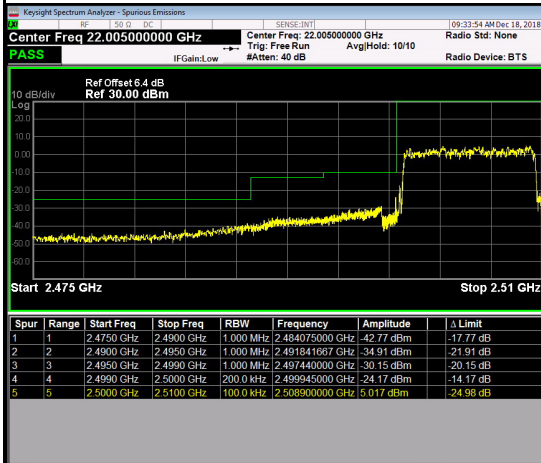

20800

Channel

21400

50RB0

Channel

20800

Channel

21400

LTE Band 7_15M

1RB0		1RB74	
Channel	20825	Channel	21375

75RB0

Channel		20825		Channel		21375	
---------	--	-------	--	---------	--	-------	--