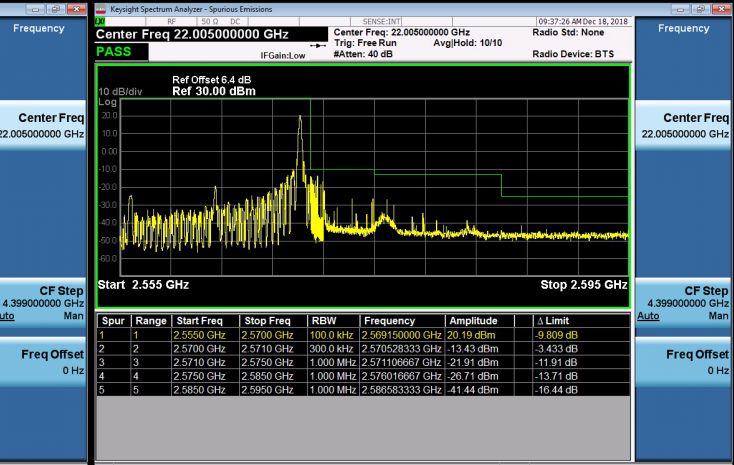

20800

Channel

21400

50RB0

Channel

20800

Channel

21400

LTE Band 7_15M

1RB0		1RB74	
Channel	20825	Channel	21375

75RB0

Channel		20825		Channel		21375	
---------	--	-------	--	---------	--	-------	--