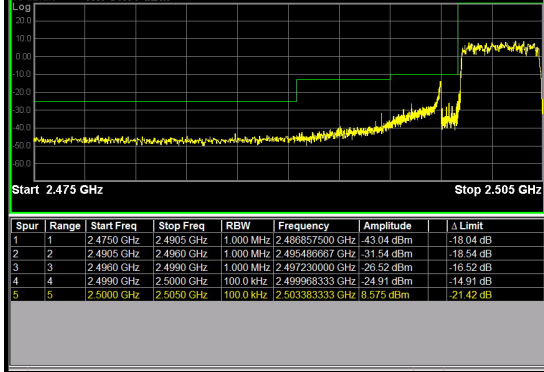

LTE Band 7_5M

1RB0		1RB24	
Channel	20775	Channel	21425

25RB0

Channel		20775		Channel		21425	
---------	--	-------	--	---------	--	-------	--

LTE Band 7_10M

1RB0

1RB49

Channel

20800

Channel

21400

50RB0

Channel

20800

Channel

21400