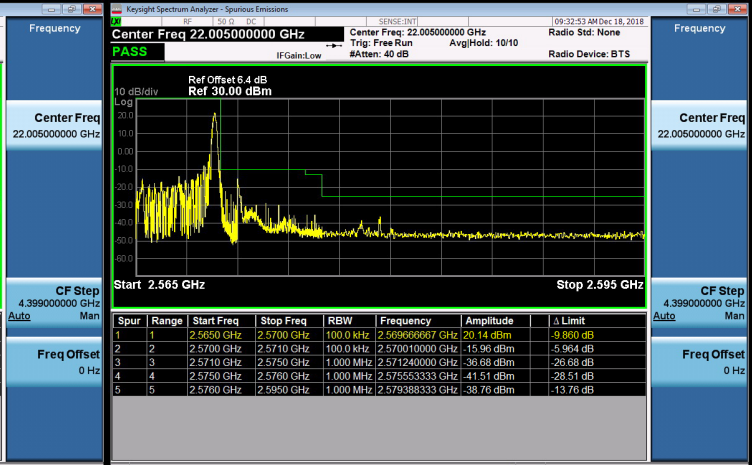

LTE Band 7_5M

1RB0		1RB24	
Channel	20775	Channel	21425

25RB0

Channel		20775		Channel		21425	
---------	--	-------	--	---------	--	-------	--

LTE Band 7_10M

1RB0

1RB49

Channel

20800

Channel

21400

50RB0

Channel

20800

Channel

21400