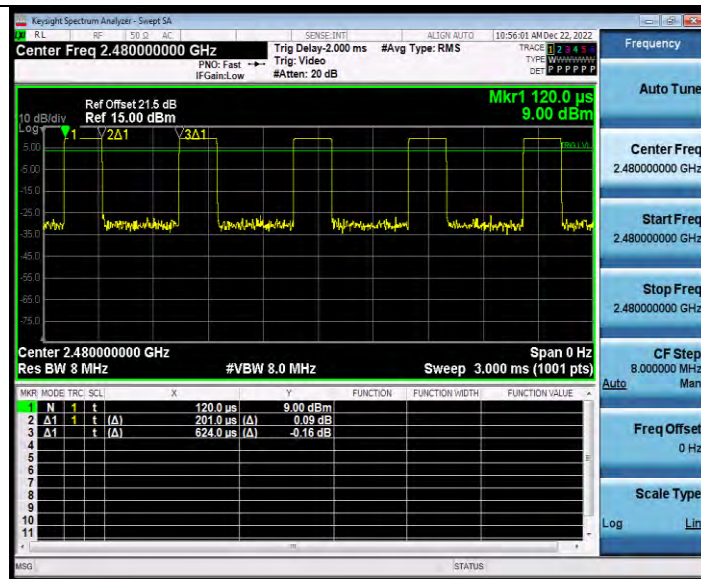

**BUREAU
VERITAS**

Test Report No.: W7L-P23030016RF02

BLE_500K_Ant1_2402

BLE_500K_Ant1_2440

BUREAU VERITAS

Test Report No.: W7L-P23030016RF02

BLE_500K_Ant1_2480

---END---