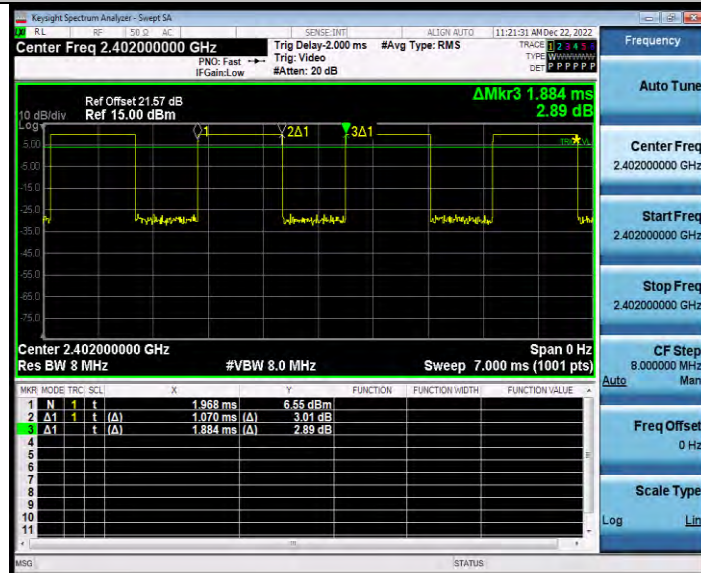

**BUREAU
VERITAS**

Test Report No.: W7L-P23030016RF02

BLE_500K_Ant1_2402

BLE_500K_Ant1_2440

BUREAU VERITAS

Test Report No.: W7L-P23030016RF02

BLE_500K_Ant1_2480

---END---