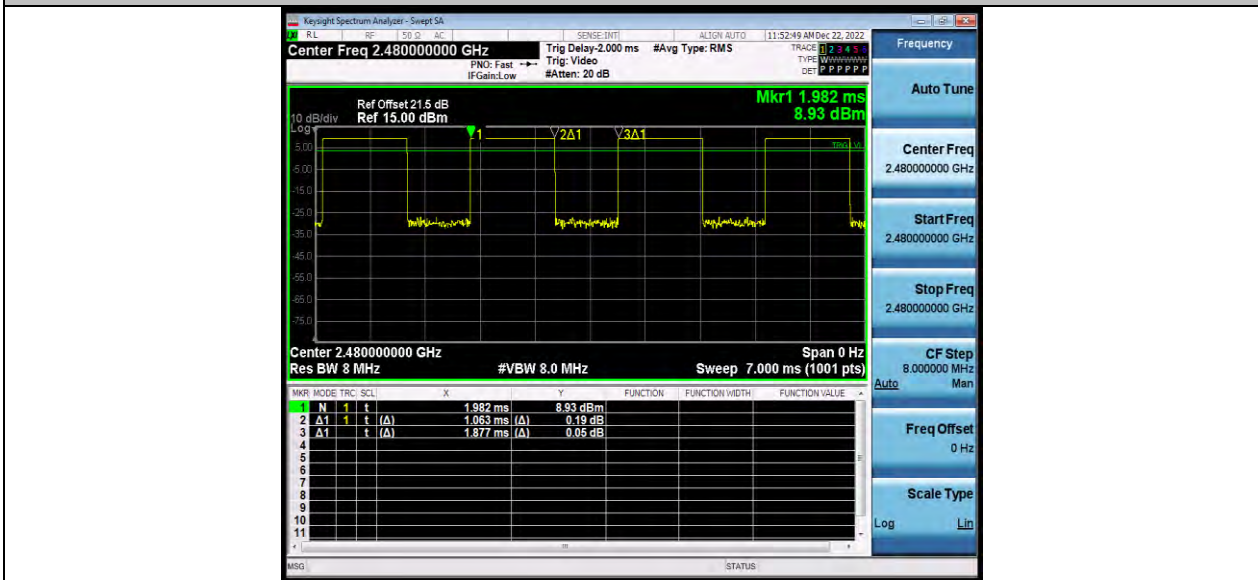

**BUREAU
VERITAS**

Test Report No.: W7L-P23030016RF02

BLE_500K_Ant1_2402

BLE_500K_Ant1_2440

BUREAU VERITAS

Test Report No.: W7L-P23030016RF02

BLE_500K_Ant1_2480

---END---