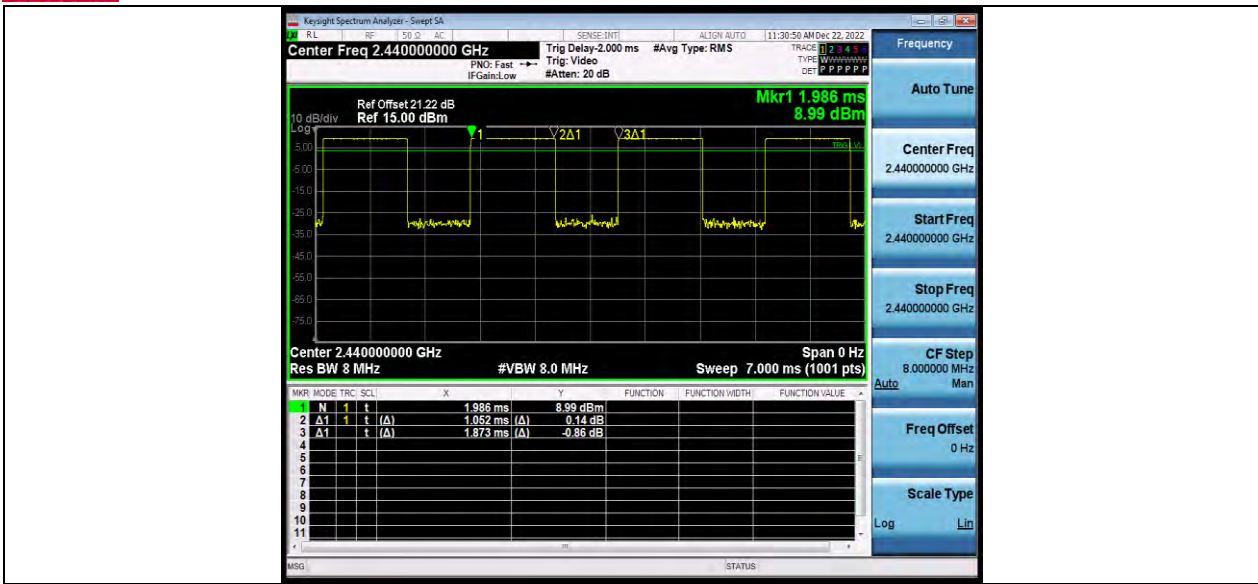

**BUREAU
VERITAS**

Test Report No.: W7L-P23030016RF02

BLE_500K_Ant1_2402

BLE_500K_Ant1_2440

BUREAU VERITAS

Test Report No.: W7L-P23030016RF02

BLE_500K_Ant1_2480

---END---