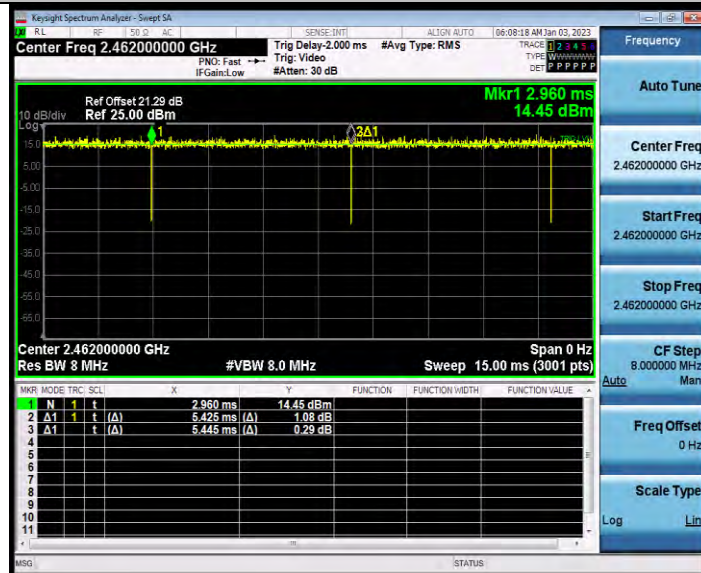

11N40MIMO_Ant1_2422