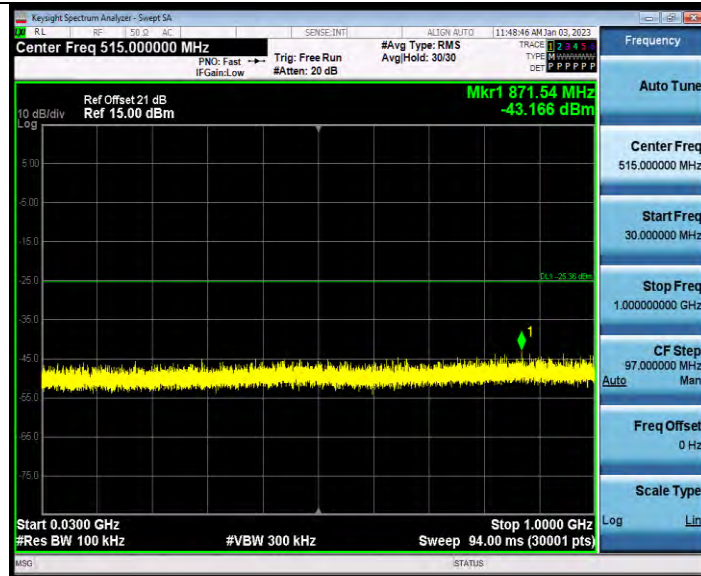

**BUREAU
VERITAS**

Test Report No.: W7L-P23030016RF02

11AX40MIMO_Ant2_2437_0~Reference

11AX40MIMO_Ant2_2437_30~1000

BUREAU VERITAS

Test Report No.: W7L-P23030016RF02

11AX40MIMO_Ant2_2437_1000~26500

11AX40MIMO_Ant1_2452_0~Reference