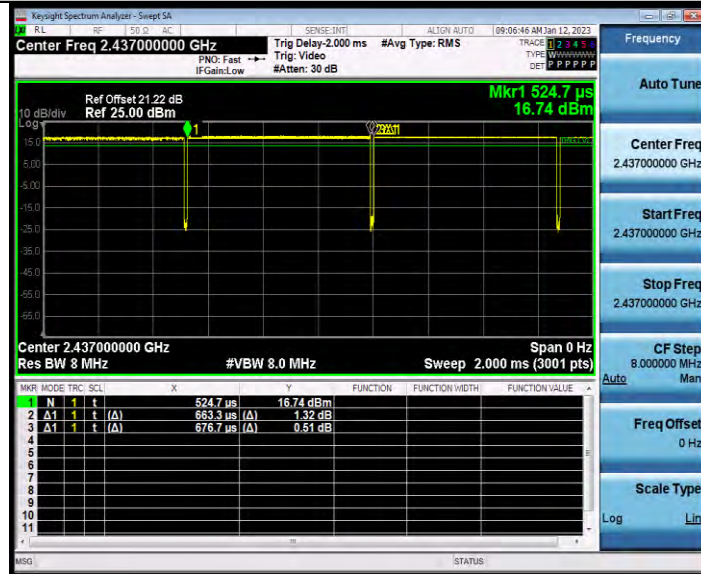

TEST GRAPHS

BUREAU VERITAS

Test Report No.: W7L-P23030016RF02

11B-CDD_Ant1_2437

11B-CDD_Ant2_2437

11B-CDD_Ant1_2462

BUREAU VERITAS

Test Report No.: W7L-P23030016RF02