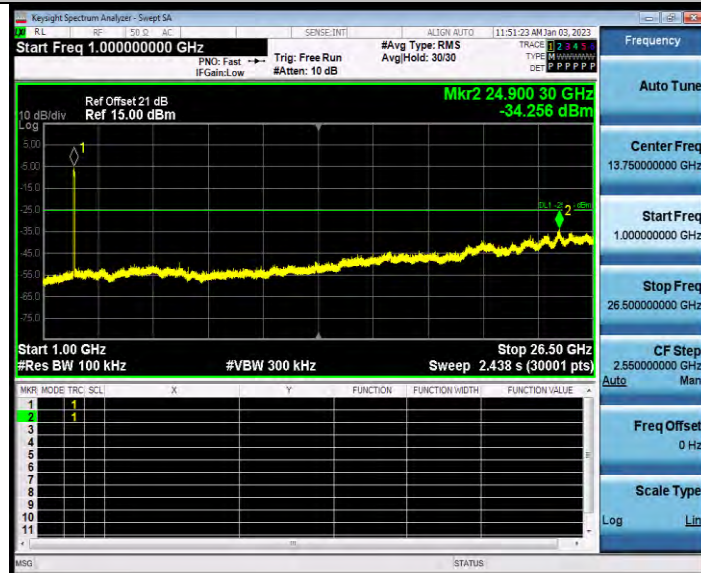

**BUREAU
VERITAS**

Test Report No.: W7L-P23030016RF02

11AX40MIMO_Ant2_2437_0~Reference

11AX40MIMO_Ant2_2437_30~1000

BUREAU VERITAS

Test Report No.: W7L-P23030016RF02

11AX40MIMO_Ant2_2437_1000~26500

11AX40MIMO_Ant1_2452_0~Reference