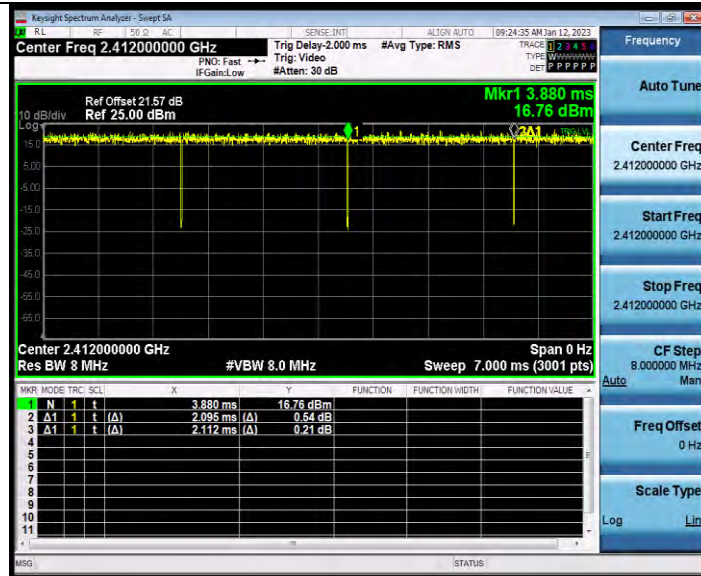

11B-CDD_Ant2_2462

11G-CDD_Ant1_2412

BUREAU VERITAS

Test Report No.: W7L-P23030016RF02

11G-CDD_Ant2_2412

11G-CDD_Ant1_2437

BUREAU VERITAS

Test Report No.: W7L-P23030016RF02