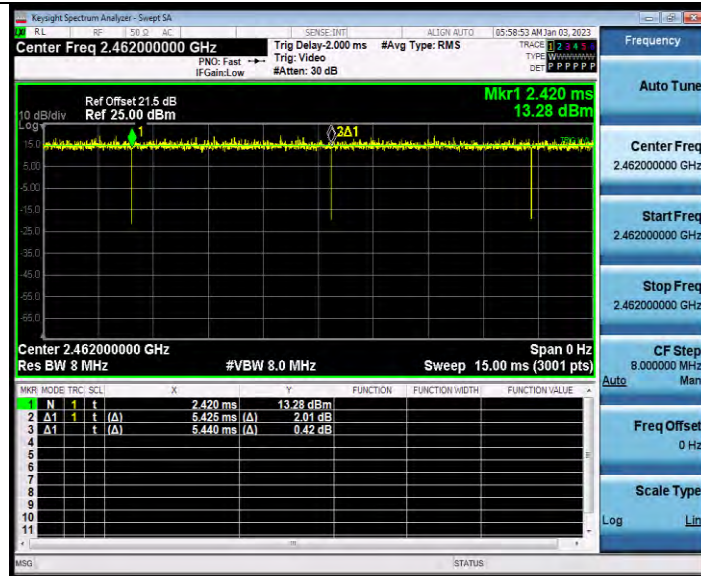

11N20MIMO_Ant2_2412

11N20MIMO_Ant1_2437

BUREAU VERITAS

Test Report No.: W7L-P23030016RF02

11N20MIMO_Ant2_2437

11N20MIMO_Ant1_2462

BUREAU VERITAS

Test Report No.: W7L-P23030016RF02