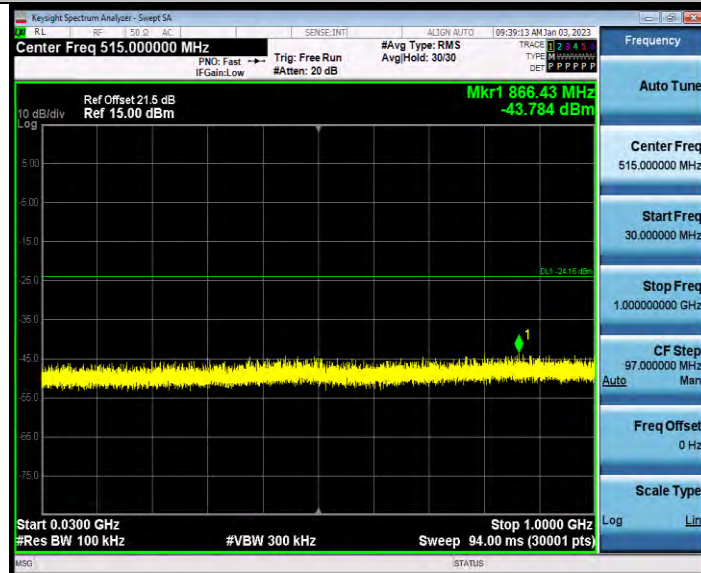

**BUREAU
VERITAS**

Test Report No.: W7L-P23030016RF02

11AX20MIMO_Ant2_2437_1000~26500

11AX20MIMO_Ant1_2462_0~Reference

BUREAU VERITAS

Test Report No.: W7L-P23030016RF02

11AX20MIMO_Ant1_2462_30~1000

11AX20MIMO_Ant1_2462_1000~26500