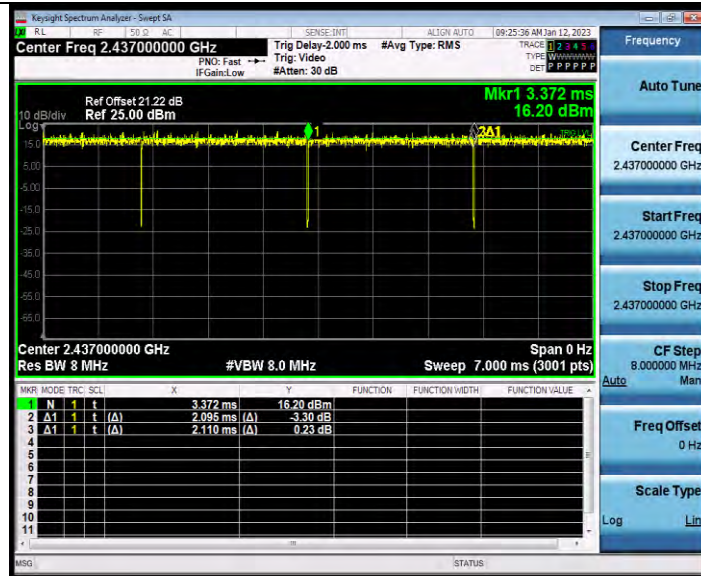

11B-CDD_Ant2_2462

11G-CDD_Ant1_2412

BUREAU VERITAS

Test Report No.: W7L-P23030016RF02

11G-CDD_Ant2_2412

11G-CDD_Ant1_2437

BUREAU VERITAS

Test Report No.: W7L-P23030016RF02