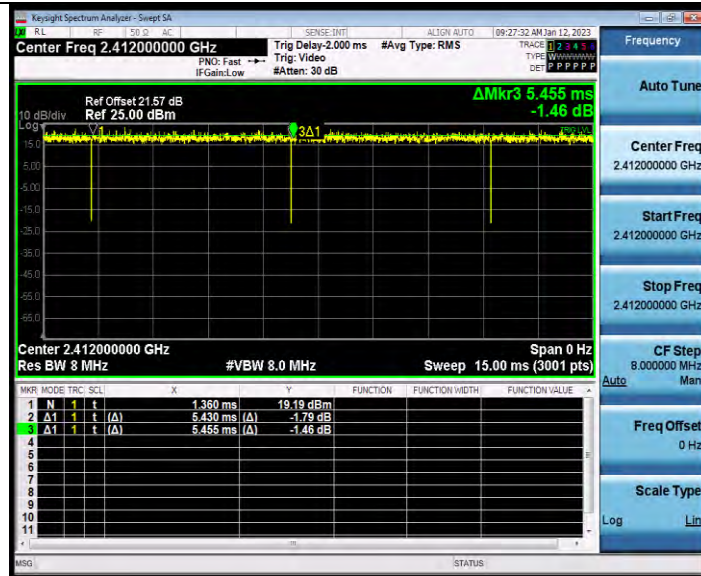

11G-CDD_Ant2_2437

11G-CDD_Ant1_2462

BUREAU VERITAS

Test Report No.: W7L-P23030016RF02

11G-CDD_Ant2_2462

11N20MIMO_Ant1_2412

BUREAU VERITAS

Test Report No.: W7L-P23030016RF02