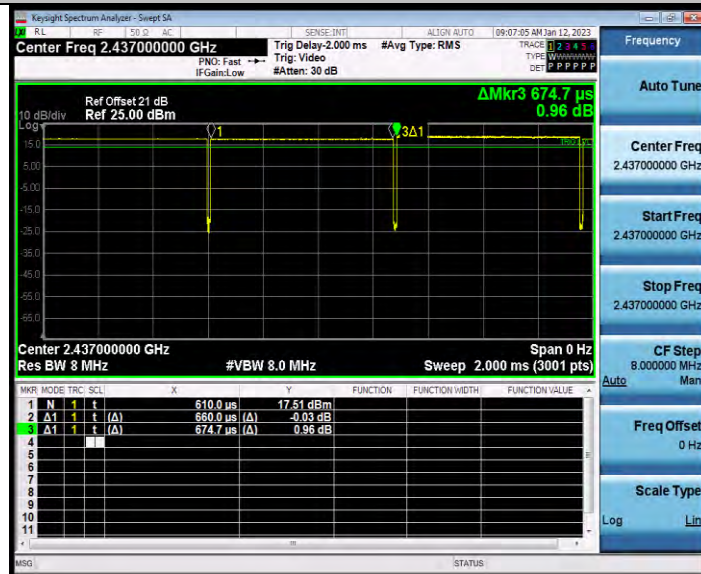

TEST GRAPHS

BUREAU VERITAS

Test Report No.: W7L-P23030016RF02

11B-CDD_Ant1_2437

11B-CDD_Ant2_2437

11B-CDD_Ant1_2462

BUREAU VERITAS

Test Report No.: W7L-P23030016RF02