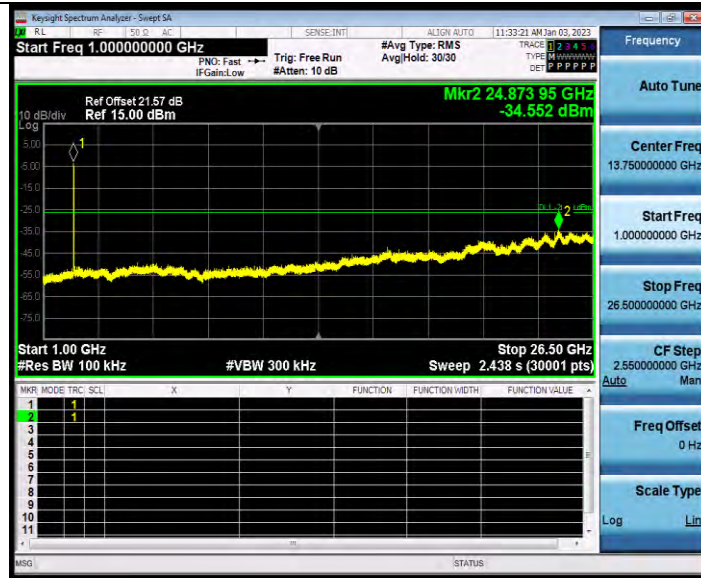

BUREAU VERITAS

Test Report No.: W7L-P23030016RF02

11AX40MIMO_Ant1_2422_30~1000

11AX40MIMO_Ant1_2422_1000~26500

BUREAU VERITAS

Test Report No.: W7L-P23030016RF02

11AX40MIMO_Ant2_2422_0~Reference

11AX40MIMO_Ant2_2422_30~1000