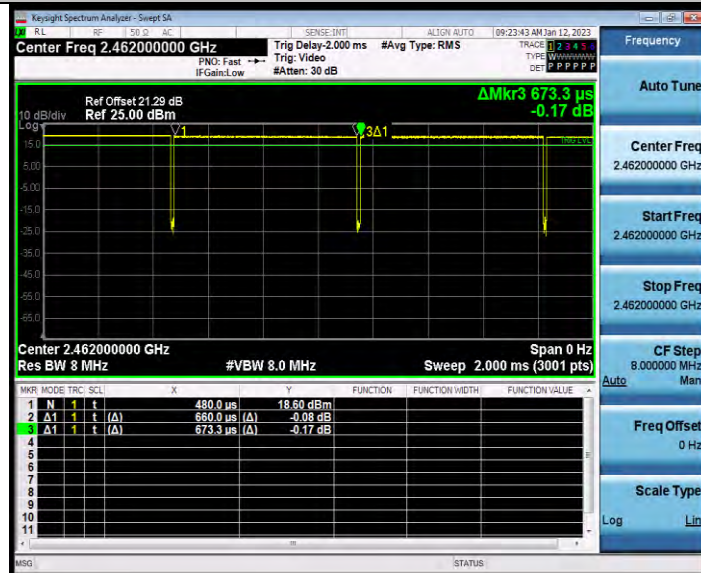

11G-CDD_Ant1_2412