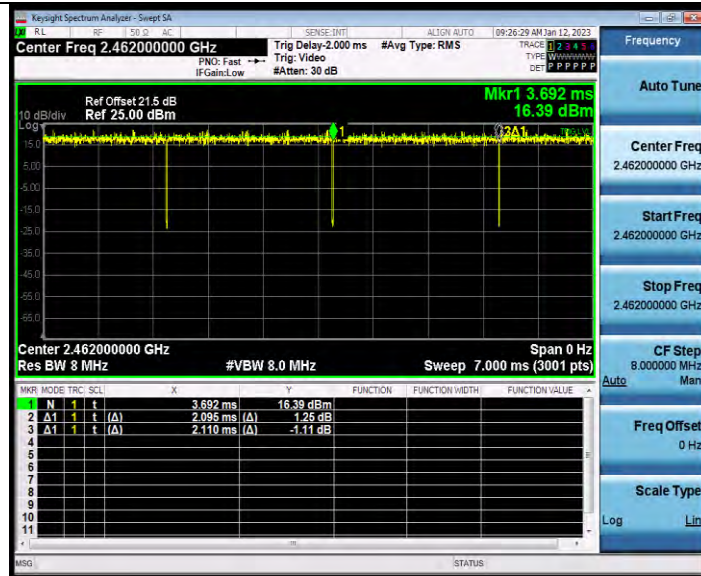

11G-CDD_Ant2_2437

11G-CDD_Ant1_2462

BUREAU VERITAS

Test Report No.: W7L-P23030016RF02

11G-CDD_Ant2_2462

11N20MIMO_Ant1_2412

BUREAU VERITAS

Test Report No.: W7L-P23030016RF02