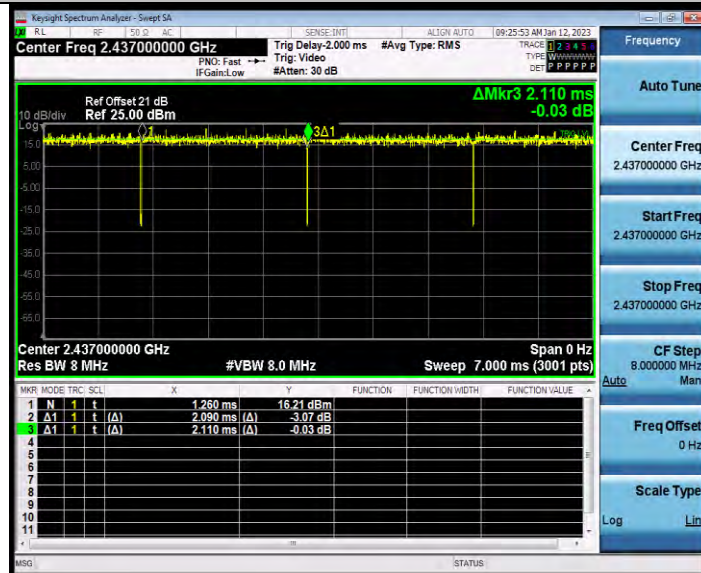

11G-CDD_Ant1_2462