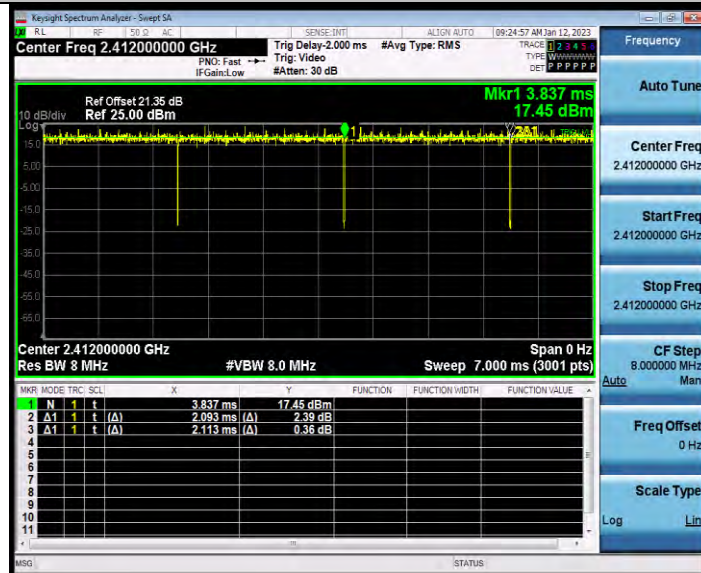

11B-CDD_Ant2_2462

11G-CDD_Ant1_2412

BUREAU VERITAS

Test Report No.: W7L-P23030016RF02

11G-CDD_Ant2_2412

11G-CDD_Ant1_2437

BUREAU VERITAS

Test Report No.: W7L-P23030016RF02