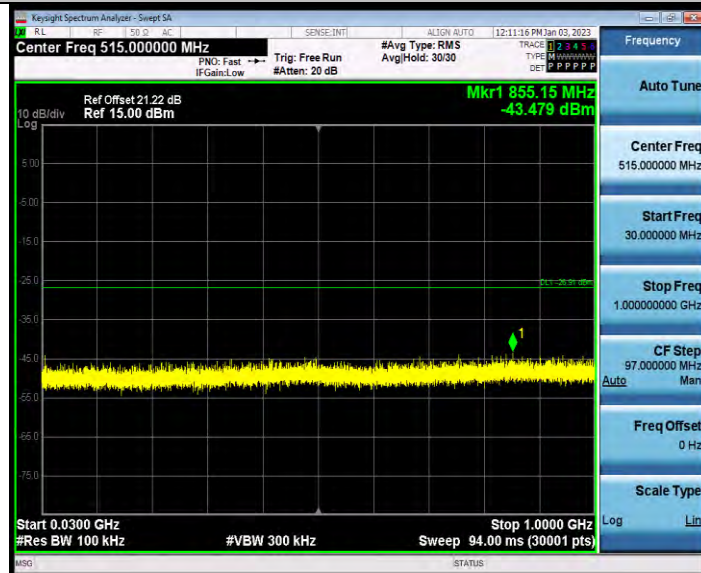

11AX40MIMO_Ant1_2452_1000~26500