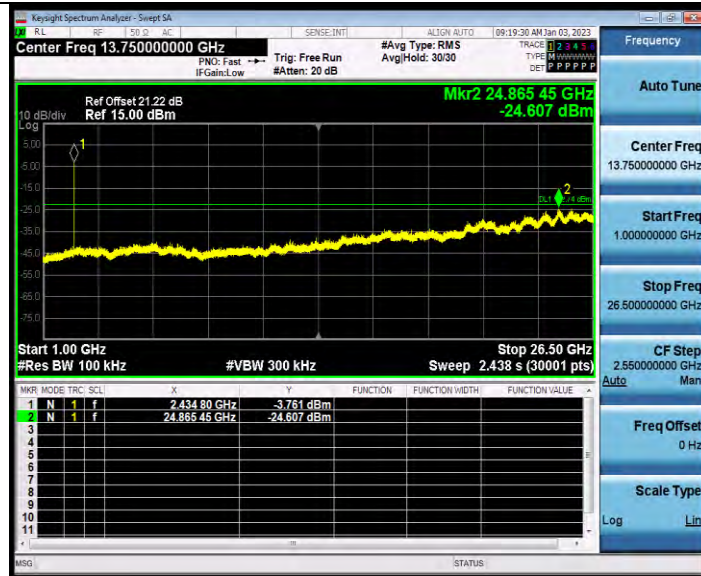

BUREAU VERITAS

Test Report No.: W7L-P23030016RF02

11AX20MIMO_Ant1_2437_30~1000

11AX20MIMO_Ant1_2437_1000~26500

BUREAU VERITAS

Test Report No.: W7L-P23030016RF02

11AX20MIMO_Ant2_2437_0~Reference

11AX20MIMO_Ant2_2437_30~1000