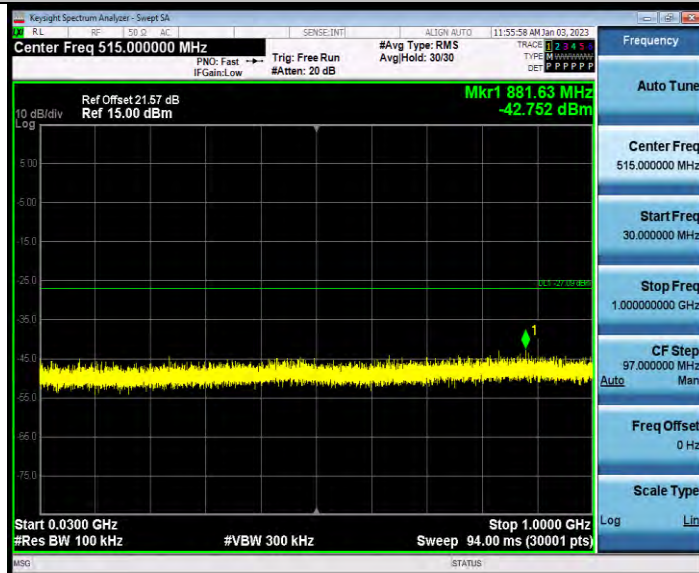

11AX40MIMO_Ant1_2422_1000~26500