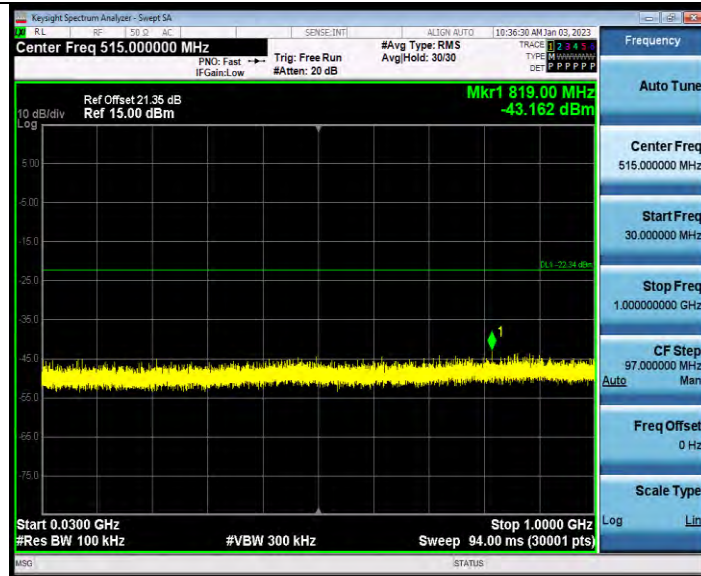

**BUREAU
VERITAS**

Test Report No.: W7L-P23030016RF02

11AX40MIMO_Ant2_2422_1000~26500