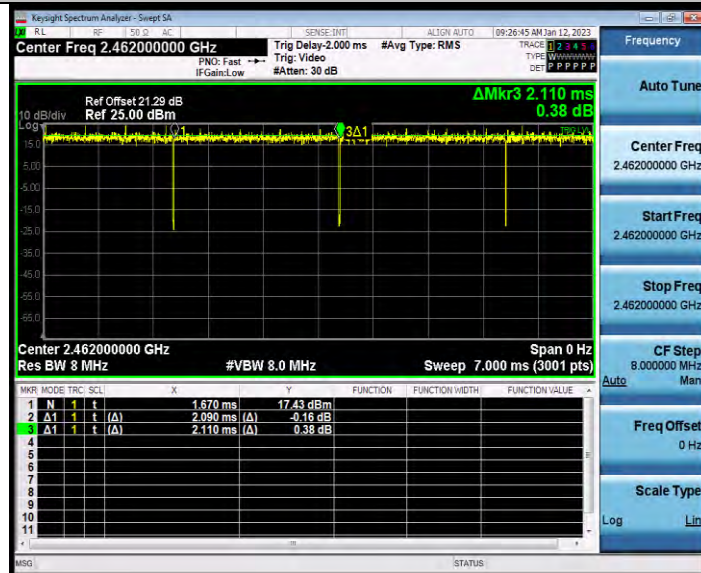

11G-CDD_Ant2_2437

11G-CDD_Ant1_2462

BUREAU VERITAS

Test Report No.: W7L-P23030016RF02

11G-CDD_Ant2_2462

11N20MIMO_Ant1_2412

BUREAU VERITAS

Test Report No.: W7L-P23030016RF02