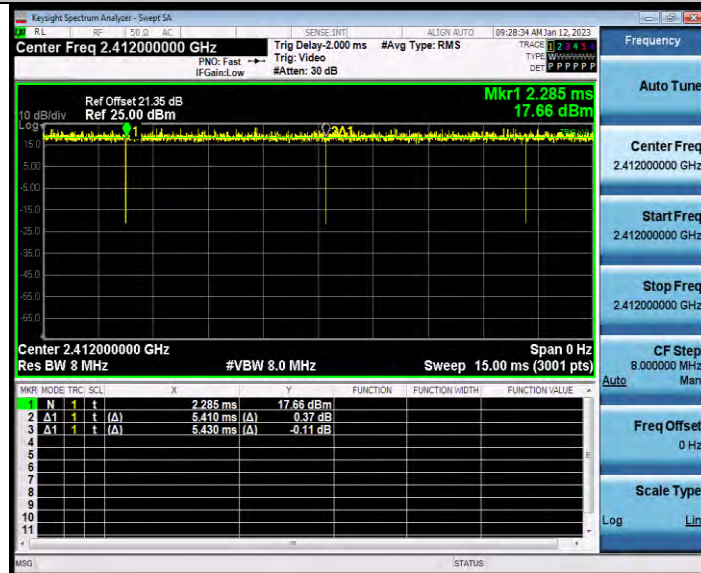

11N20MIMO_Ant1_2437