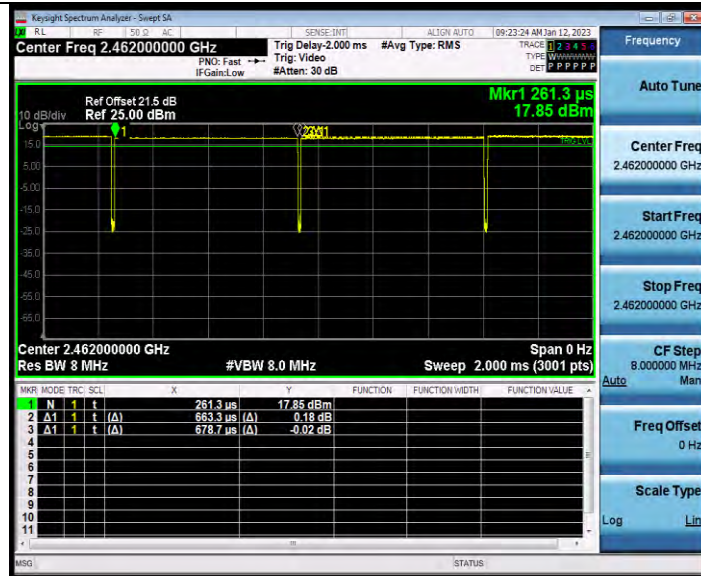

TEST GRAPHS

BUREAU VERITAS

Test Report No.: W7L-P23030016RF02

11B-CDD_Ant1_2437

11B-CDD_Ant2_2437

11B-CDD_Ant1_2462

BUREAU VERITAS

Test Report No.: W7L-P23030016RF02