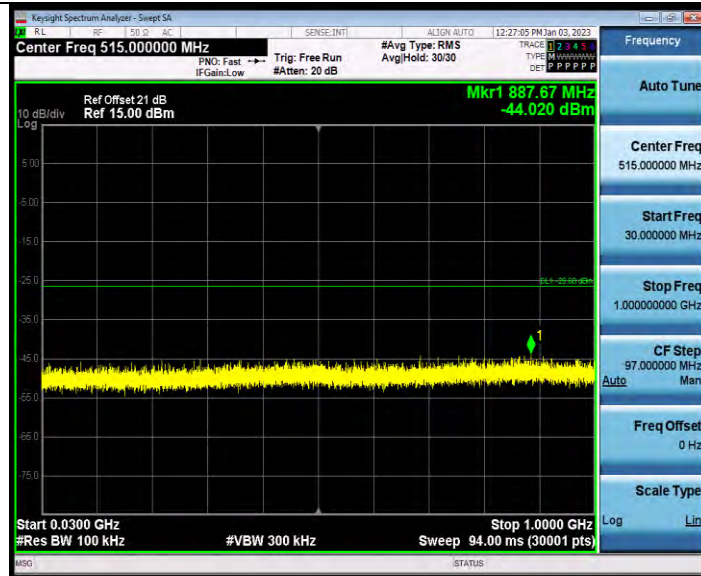

**BUREAU
VERITAS**

Test Report No.: W7L-P23030016RF02

11AX40MIMO_Ant2_2452_1000~26500

DUTY CYCLE TEST RESULT

TestMode	Antenna	Frequency[MHz]	Transmission Duration [ms]	Transmission Period [ms]	Duty Cycle [%]
11B-CDD	Ant1	2412	0.66	0.67	98.51
	Ant2	2412	0.66	0.67	98.51
	Ant1	2437	0.67	0.68	98.53
	Ant2	2437	0.66	0.67	98.51
	Ant1	2462	0.67	0.68	98.53
	Ant2	2462	0.66	0.67	98.51
11G-CDD	Ant1	2412	2.10	2.11	99.53
	Ant2	2412	2.10	2.12	99.06
	Ant1	2437	2.10	2.11	99.53
	Ant2	2437	2.09	2.11	99.05
	Ant1	2462	2.10	2.11	99.53
	Ant2	2462	2.09	2.11	99.05
11N20MIMO	Ant1	2412	5.43	5.44	99.82
	Ant2	2412	5.43	5.45	99.63
	Ant1	2437	5.43	5.44	99.82
	Ant2	2437	5.43	5.45	99.63
	Ant1	2462	5.43	5.44	99.82
	Ant2	2462	5.43	5.44	99.82
11N40MIMO	Ant1	2422	5.43	5.45	99.63
	Ant2	2422	5.42	5.44	99.63
	Ant1	2437	5.43	5.45	99.63
	Ant2	2437	5.43	5.45	99.63
	Ant1	2452	5.43	5.45	99.63
	Ant2	2452	5.43	5.45	99.63
11AX20MIMO	Ant1	2412	5.45	5.46	99.82
	Ant2	2412	5.45	5.46	99.82
	Ant1	2437	5.44	5.46	99.63
	Ant2	2437	5.45	5.46	99.82
	Ant1	2462	5.45	5.47	99.63