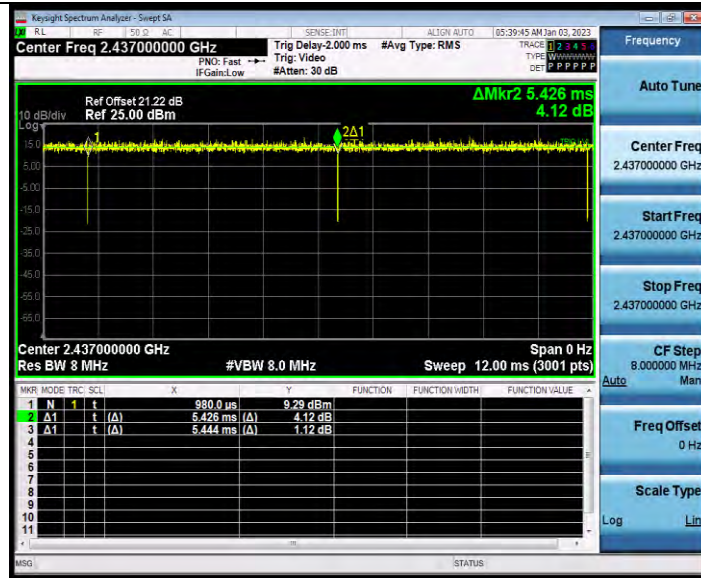

11N20MIMO_Ant2_2412

11N20MIMO_Ant1_2437

BUREAU VERITAS

Test Report No.: W7L-P23030016RF02

11N20MIMO_Ant2_2437

11N20MIMO_Ant1_2462

BUREAU VERITAS

Test Report No.: W7L-P23030016RF02