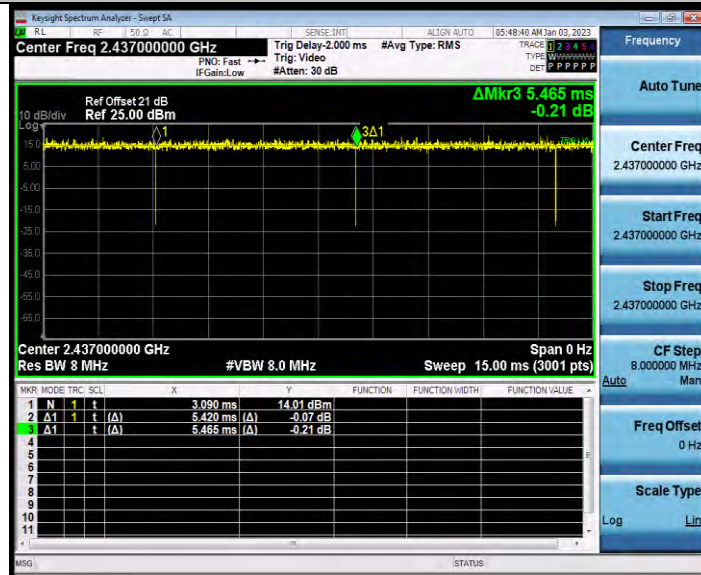

11N20MIMO_Ant2_2412

11N20MIMO_Ant1_2437

BUREAU VERITAS

Test Report No.: W7L-P23030016RF02

11N20MIMO_Ant2_2437

11N20MIMO_Ant1_2462

BUREAU VERITAS

Test Report No.: W7L-P23030016RF02