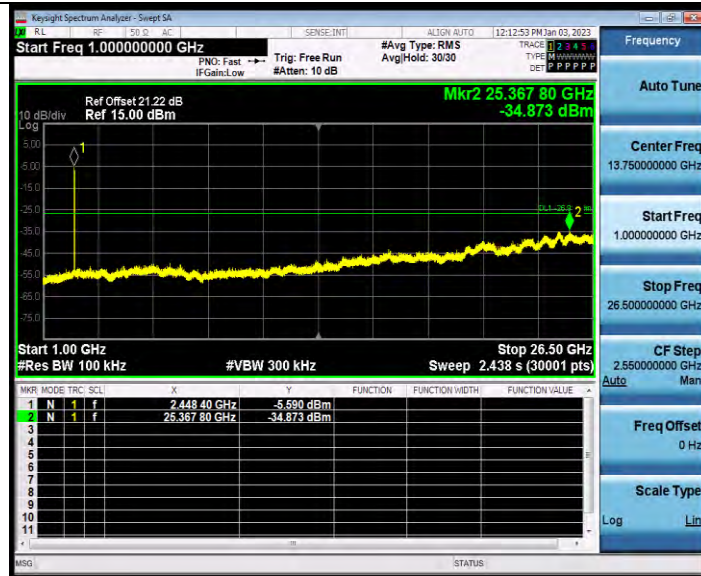

BUREAU VERITAS

Test Report No.: W7L-P23030016RF02

11AX40MIMO_Ant1_2452_30~1000

11AX40MIMO_Ant1_2452_1000~26500

**BUREAU
VERITAS**

Test Report No.: W7L-P23030016RF02

11AX40MIMO_Ant2_2452_0~Reference

11AX40MIMO_Ant2_2452_30~1000