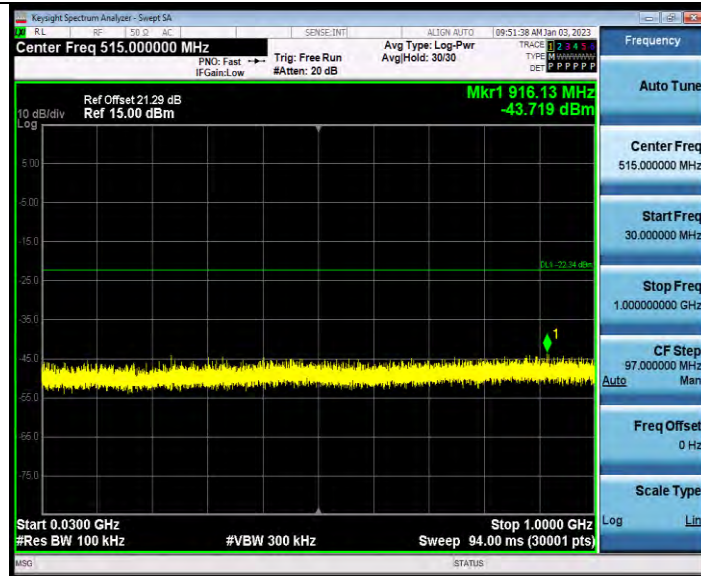

BUREAU VERITAS

Test Report No.: W7L-P23030016RF02

11AX20MIMO_Ant2_2462_0~Reference

11AX20MIMO_Ant2_2462_30~1000

**BUREAU
VERITAS**

Test Report No.: W7L-P23030016RF02

11AX20MIMO_Ant2_2462_1000~26500

11AX40MIMO_Ant1_2422_0~Reference