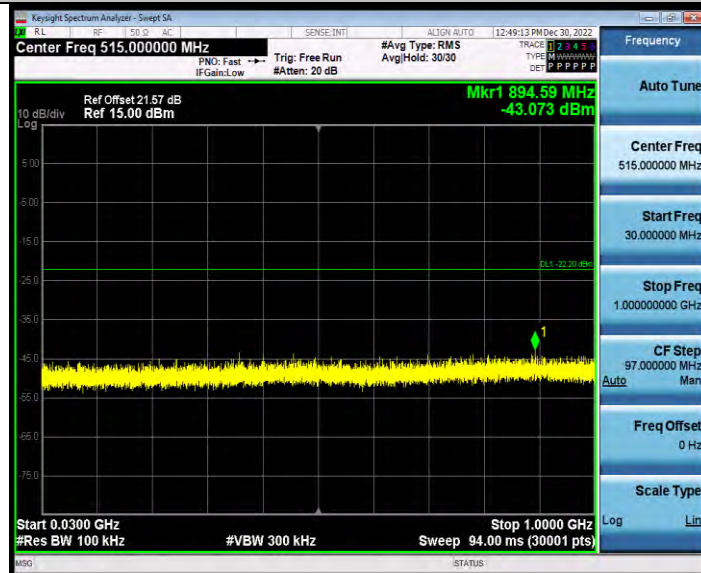

11N20MIMO_Ant1_2412_1000~26500