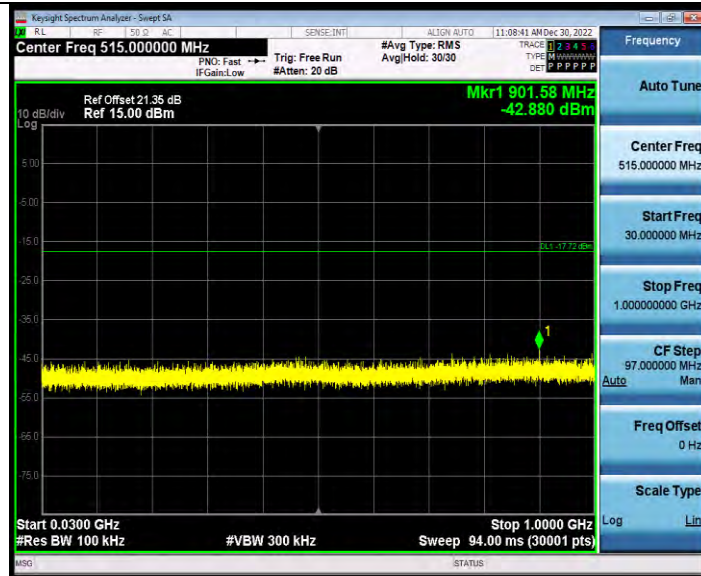

### Test Report No.: W7L-P23030016RF02

11B-CDD\_Ant2\_2462\_1000~26500

11G-CDD\_Ant1\_2412\_0~Reference

**BUREAU  
VERITAS**

**Test Report No.: W7L-P23030016RF02**

11G-CDD\_Ant1\_2412\_30~1000

11G-CDD\_Ant1\_2412\_1000~26500

BUREAU VERITAS

Test Report No.: W7L-P23030016RF02

11G-CDD\_Ant2\_2412\_0~Reference

11G-CDD\_Ant2\_2412\_30~1000

**BUREAU  
VERITAS**

**Test Report No.: W7L-P23030016RF02**

11G-CDD\_Ant2\_2412\_1000~26500

11G-CDD\_Ant1\_2437\_0~Reference