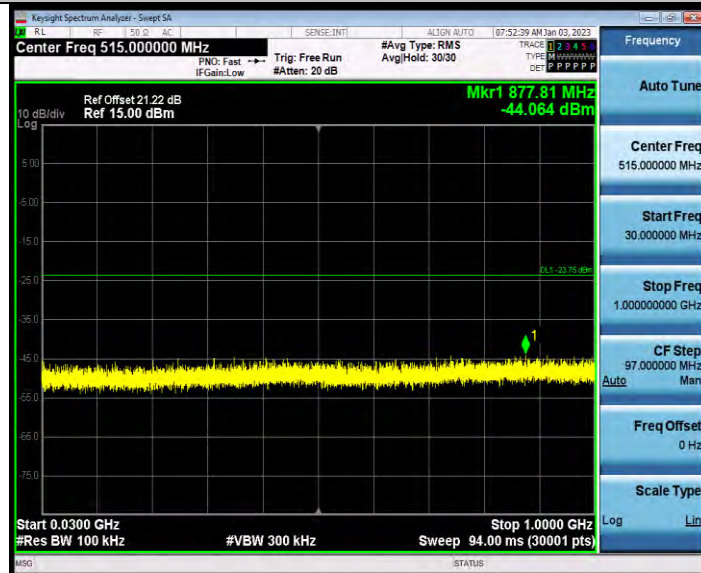

11N40MIMO_Ant1_2452_1000~26500