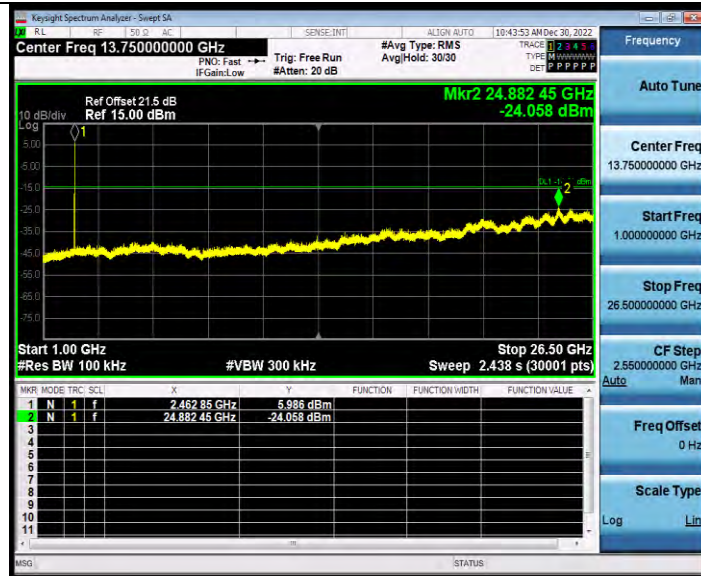

**BUREAU  
VERITAS**

Test Report No.: W7L-P23030016RF02

11B-CDD\_Ant1\_2462\_30~1000

11B-CDD\_Ant1\_2462\_1000~26500

BUREAU VERITAS

Test Report No.: W7L-P23030016RF02

11B-CDD\_Ant2\_2462\_0~Reference

11B-CDD\_Ant2\_2462\_30~1000

**BUREAU  
VERITAS**

### Test Report No.: W7L-P23030016RF02

11B-CDD\_Ant2\_2462\_1000~26500

11G-CDD\_Ant1\_2412\_0~Reference

**BUREAU  
VERITAS**

**Test Report No.: W7L-P23030016RF02**

11G-CDD\_Ant1\_2412\_30~1000

11G-CDD\_Ant1\_2412\_1000~26500