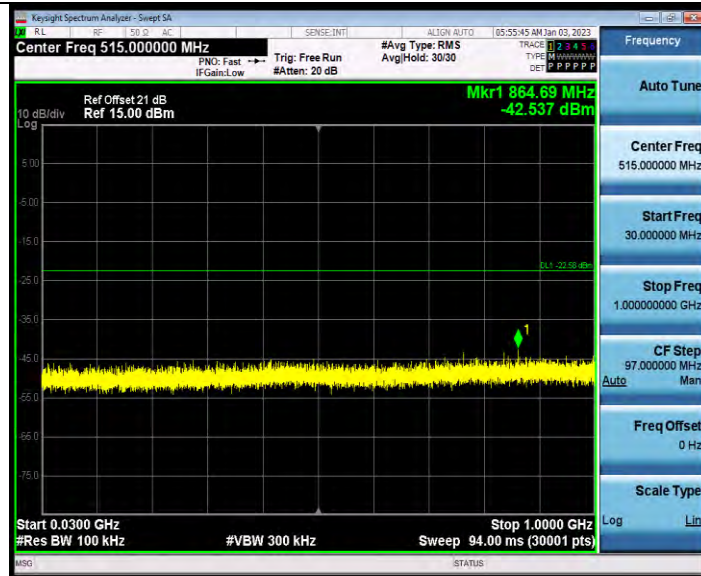

BUREAU VERITAS

Test Report No.: W7L-P23030016RF02

11N20MIMO_Ant2_2437_1000~26500