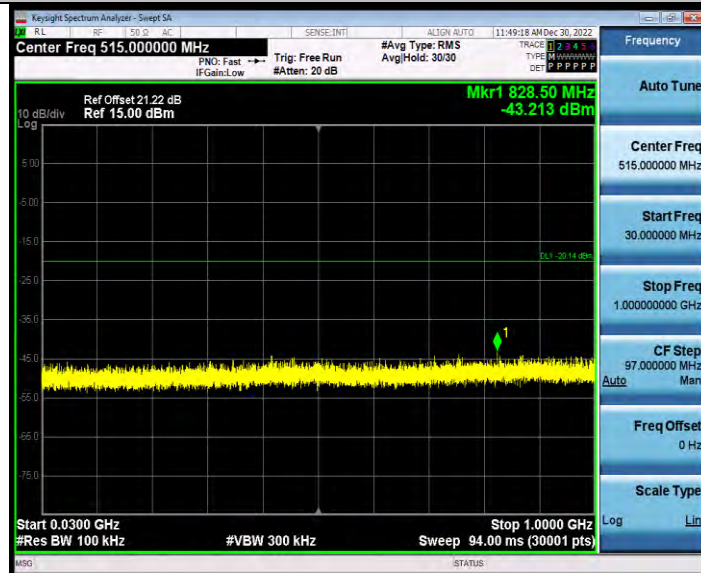

11G-CDD_Ant1_2437_1000~26500