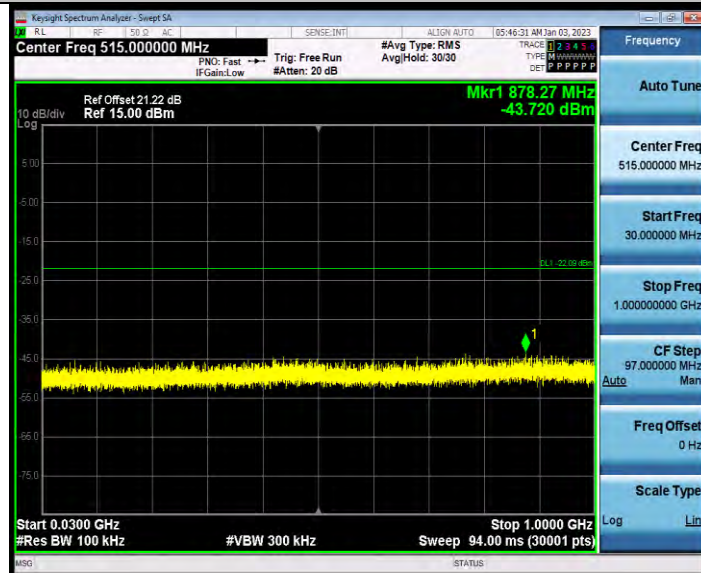

11N20MIMO_Ant1_2437_1000~26500