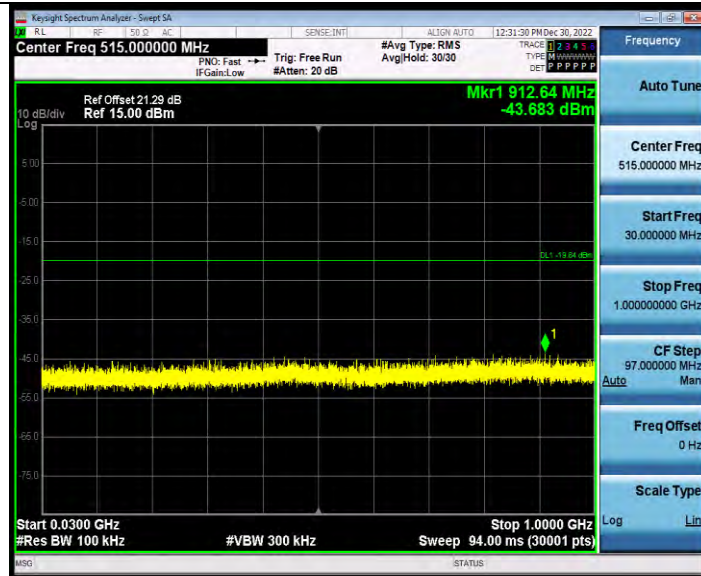

11G-CDD\_Ant1\_2462\_1000~26500

BUREAU VERITAS

Test Report No.: W7L-P23030016RF02

11G-CDD\_Ant2\_2462\_0~Reference

11G-CDD\_Ant2\_2462\_30~1000

**BUREAU  
VERITAS**

**Test Report No.: W7L-P23030016RF02**

11G-CDD\_Ant2\_2462\_1000~26500