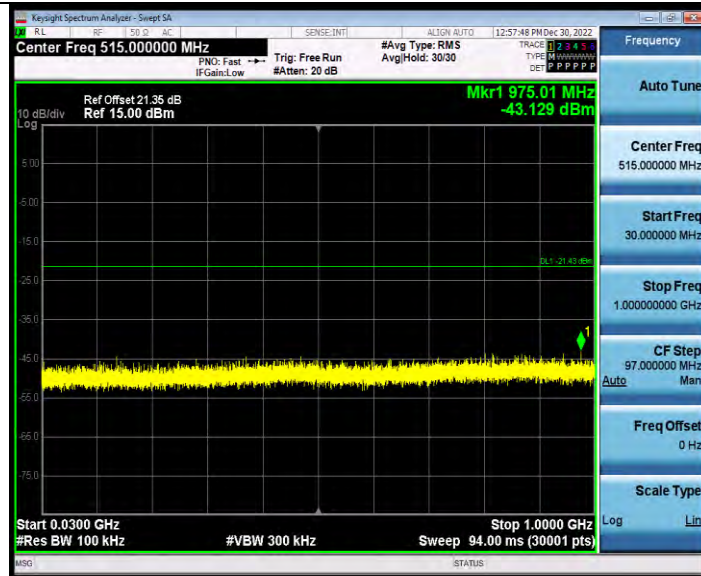

**BUREAU
VERITAS**

Test Report No.: W7L-P23030016RF02

11N20MIMO_Ant2_2412_1000~26500