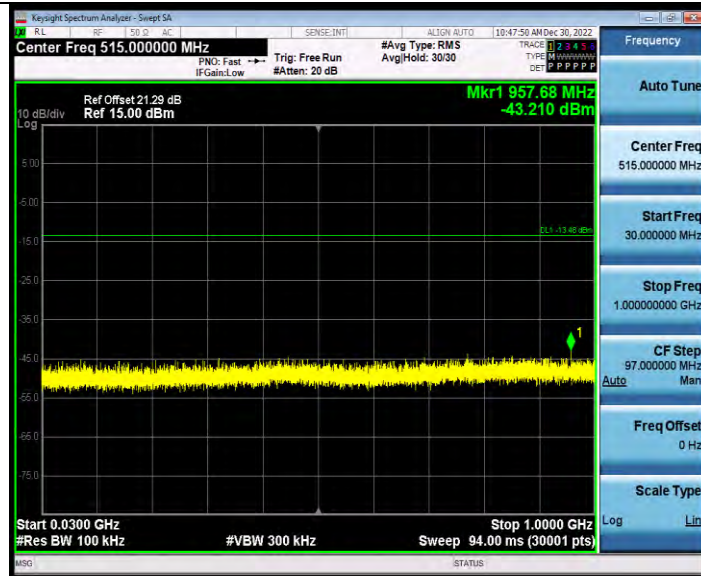

**BUREAU  
VERITAS**

Test Report No.: W7L-P23030016RF02

11B-CDD\_Ant1\_2462\_30~1000

11B-CDD\_Ant1\_2462\_1000~26500

BUREAU VERITAS

Test Report No.: W7L-P23030016RF02

11B-CDD\_Ant2\_2462\_0~Reference

11B-CDD\_Ant2\_2462\_30~1000

### Test Report No.: W7L-P23030016RF02

11B-CDD\_Ant2\_2462\_1000~26500

11G-CDD\_Ant1\_2412\_0~Reference

**BUREAU  
VERITAS**

**Test Report No.: W7L-P23030016RF02**

11G-CDD\_Ant1\_2412\_30~1000

11G-CDD\_Ant1\_2412\_1000~26500