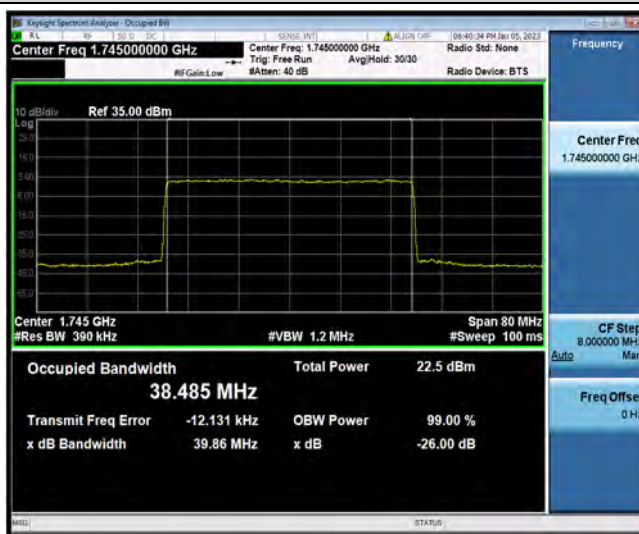

N66-30MHz-16QAM-349000-160RB#0

N66-30MHz-64QAM-349000-160RB#0

N66-30MHz-256QAM-349000-160RB#0

N66-30MHz-BPSK-349000-160RB#0

N66-40MHz-QPSK-349000-216RB#0

N66-40MHz-16QAM-349000-216RB#0

N66-40MHz-64QAM-349000-216RB#0