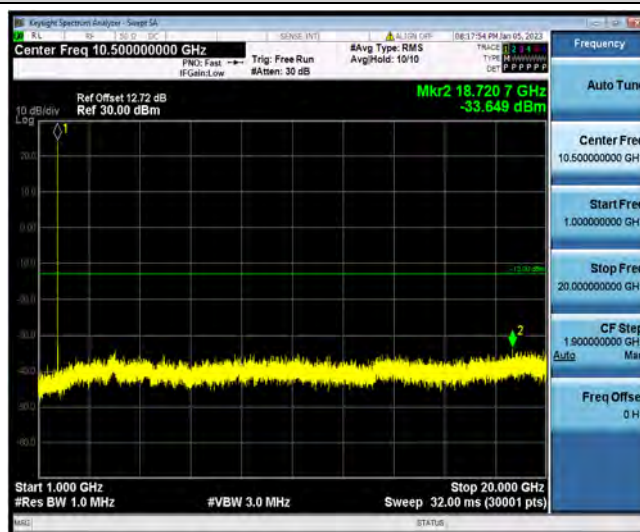

N66-20MHz-QPSK-353000-1RB#0-Range1:30~1000MHz

N66-20MHz-QPSK-353000-1RB#0-Range2:1000~20000MHz

N66-40MHz-QPSK-346000-1RB#0-Range1:30~1000MHz

N66-40MHz-QPSK-346000-1RB#0-Range2:1000~20000MHz

N66-40MHz-QPSK-349000-1RB#0-Range1:30~1000MHz