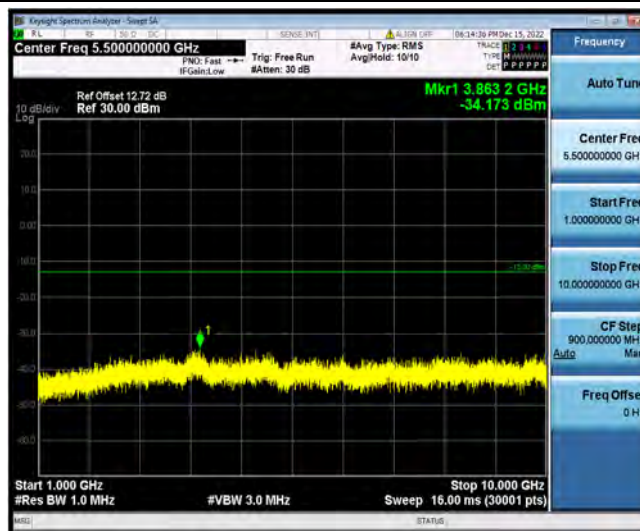

N71-5MHz-QPSK-133447-1RB#0-Range2:1000~10000MHz

N71-10MHz-QPSK-133600-1RB#0-Range1:30~1000MHz