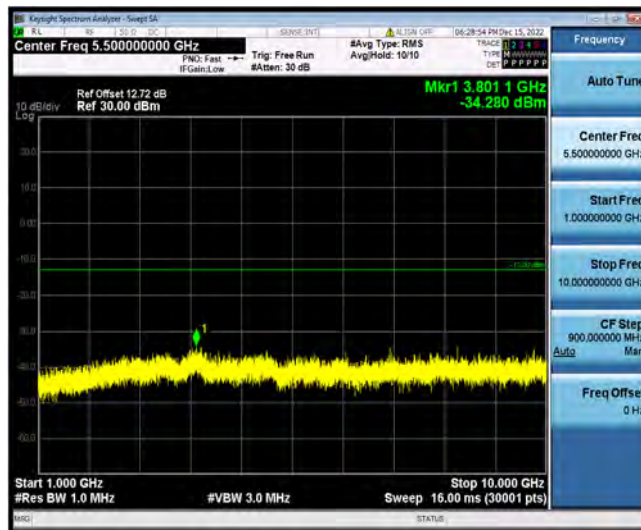

N71-10MHz-QPSK-133600-1RB#0-Range2:1000~10000MHz