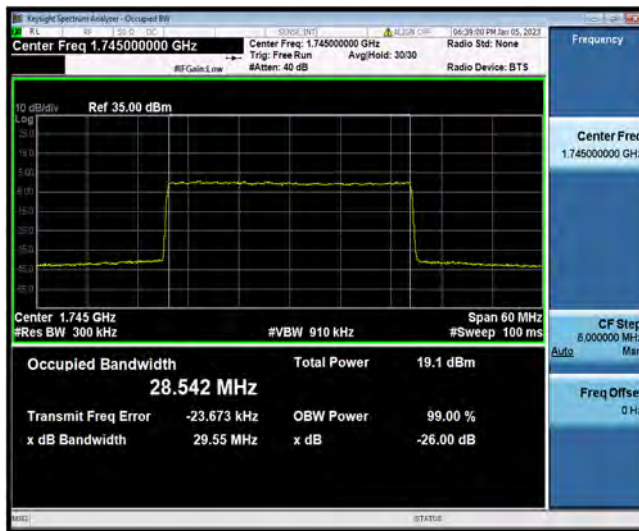

N66-30MHz-256QAM-349000-160RB#0