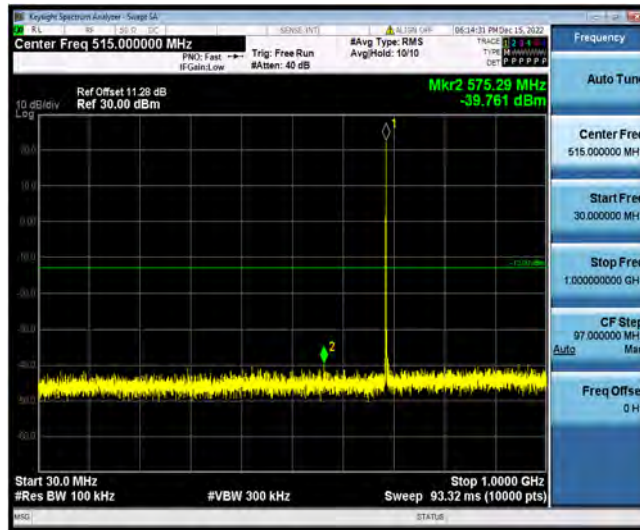

Test Graphs

N71-5MHz-QPSK-133100-1RB#0-Range1:30~100MHz

N71-5MHz-QPSK-133100-1RB#0-Range2:1000~10000MHz

N71-5MHz-QPSK-136100-1RB#0-Range1:30~100MHz

N71-5MHz-QPSK-136100-1RB#0-Range2:1000~10000MHz

N71-5MHz-QPSK-133447-1RB#0-Range1:30~1000MHz