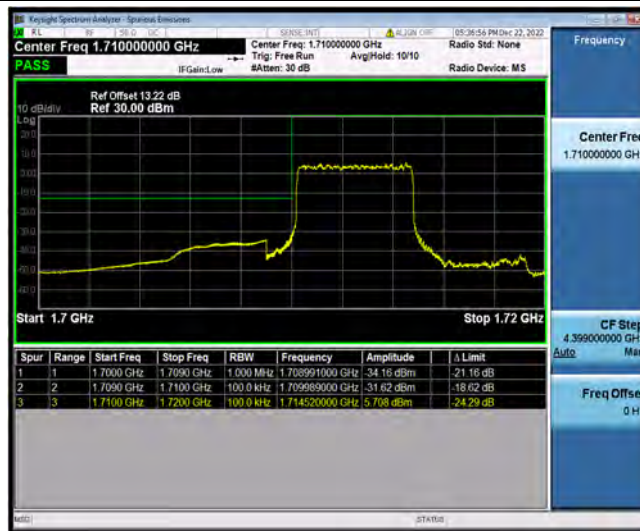

N66-5MHz-QPSK-342500-25RB#0