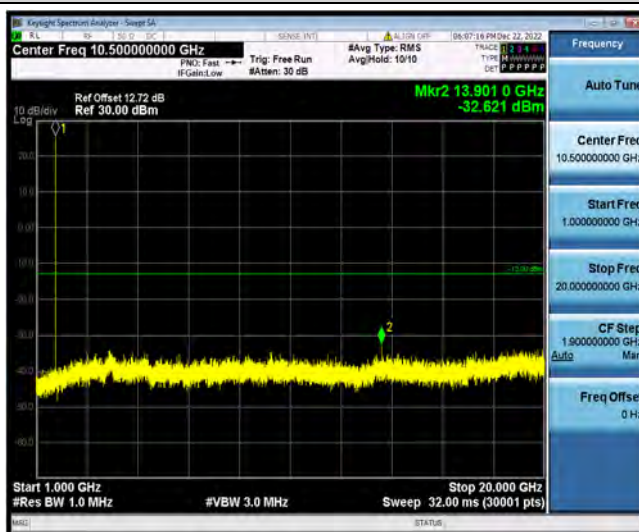

N66-20MHz-QPSK-344000-1RB#0-Range2:1000~2000MHz