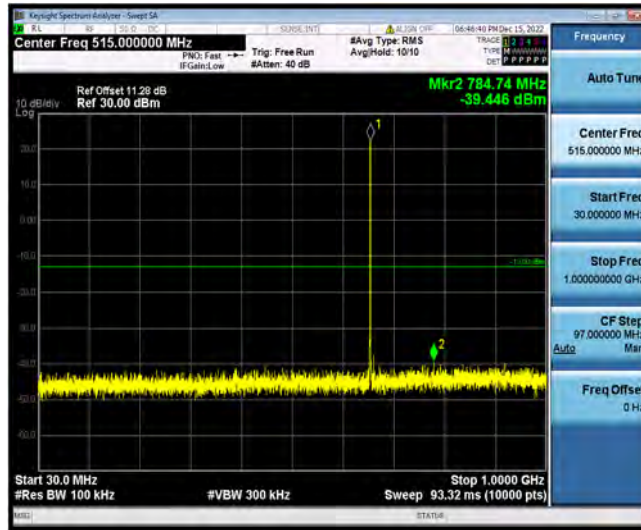

N71-15MHz-QPSK-134100-1RB#0-Range1:30~1000MHz