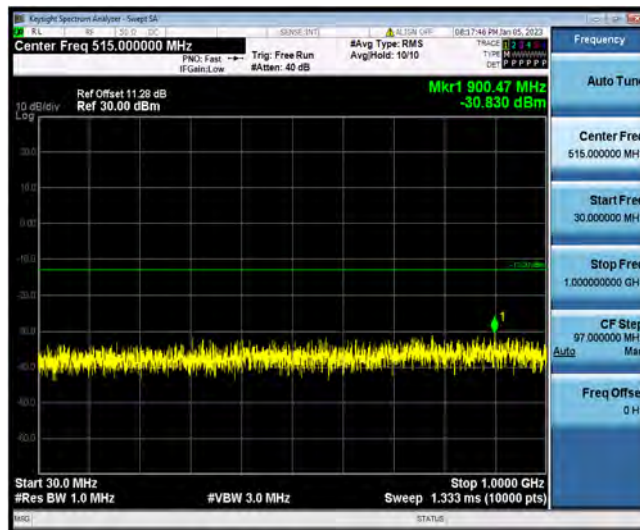

N66-40MHz-QPSK-346000-1RB#0-Range1:30~1000MHz