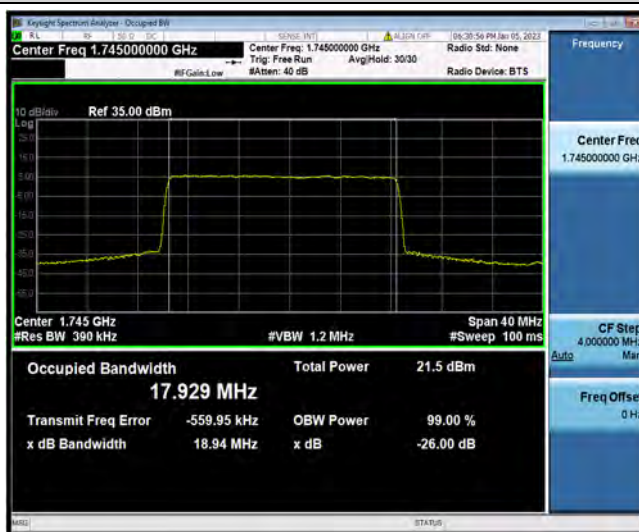

N66-20MHz-16QAM-349000-100RB#0