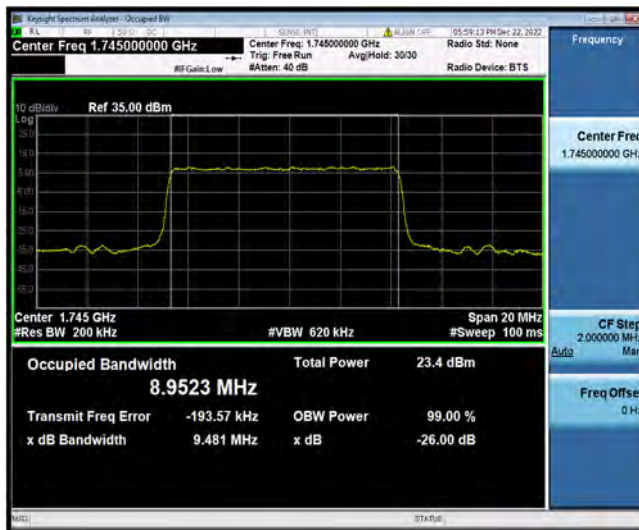

N66-10MHz-BPSK-349000-50RB#0