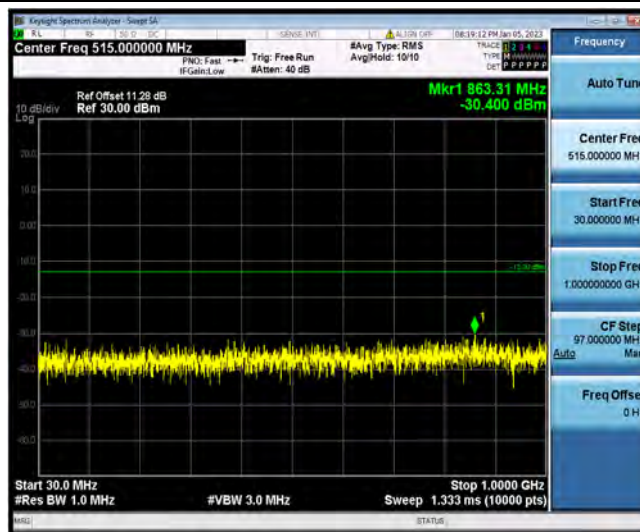

N66-40MHz-QPSK-352000-1RB#0-Range1:30~1000MHz