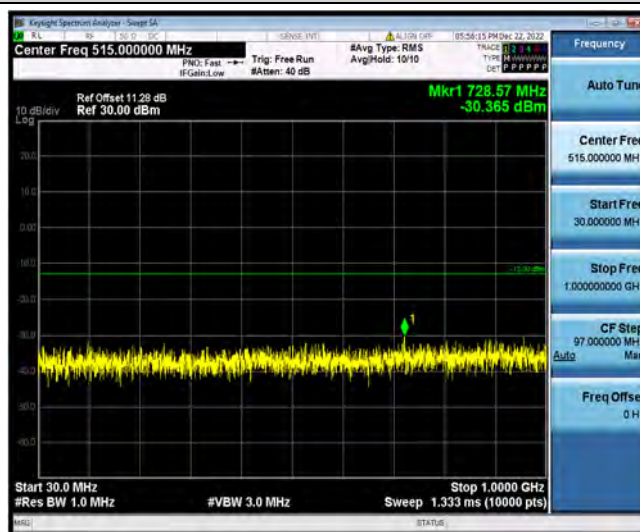

Test Graphs

N66-5MHz-QPSK-342500-1RB#0-Range1:30~1000MHz

N66-5MHz-QPSK-342500-1RB#0-Range2:1000~20000MHz

N66-5MHz-QPSK-349000-1RB#0-Range1:30~1000MHz

N66-5MHz-QPSK-349000-1RB#0-Range2:1000~2000MHz

N66-5MHz-QPSK-355500-1RB#0-Range1:30~100MHz