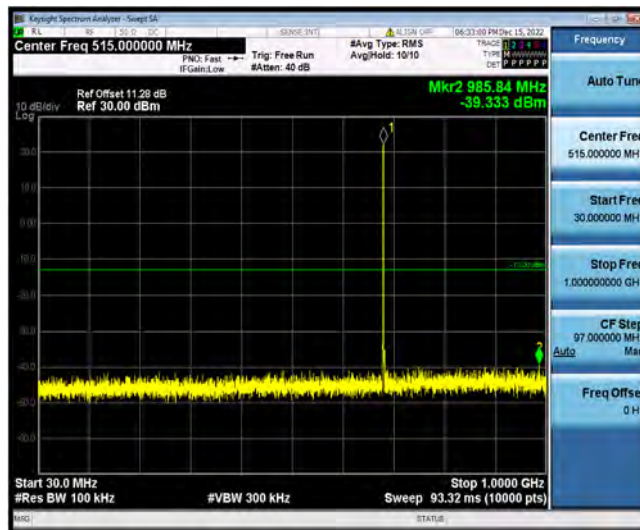

N71-10MHz-QPSK-138600-1RB#0-Range1:30~1000MHz