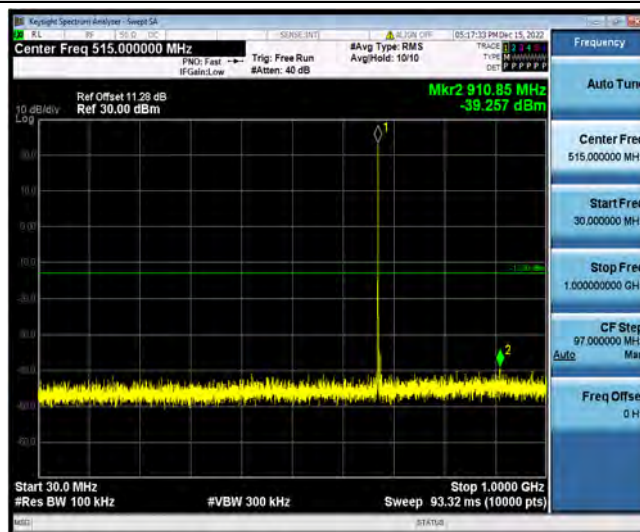

Test Graphs

N71-5MHz-QPSK-133100-1RB#0-Range1:30~100MHz

N71-5MHz-QPSK-133100-1RB#0-Range2:1000~10000MHz

N71-5MHz-QPSK-136100-1RB#0-Range1:30~100MHz

N71-5MHz-QPSK-136100-1RB#0-Range2:1000~10000MHz

N71-5MHz-QPSK-133447-1RB#0-Range1:30~1000MHz