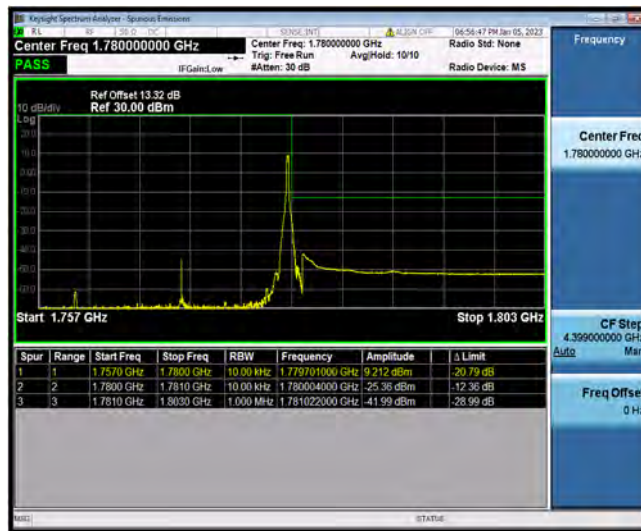

Test Graphs

N66-5MHz-QPSK-342500-1RB#0

N66-5MHz-QPSK-342500-25RB#0

N66-5MHz-QPSK-355500-1RB#24

N66-5MHz-QPSK-355500-25RB#0

N66-20MHz-QPSK-344000-1RB#0

N66-20MHz-QPSK-344000-100RB#0

N66-20MHz-QPSK-353000-1RB#99