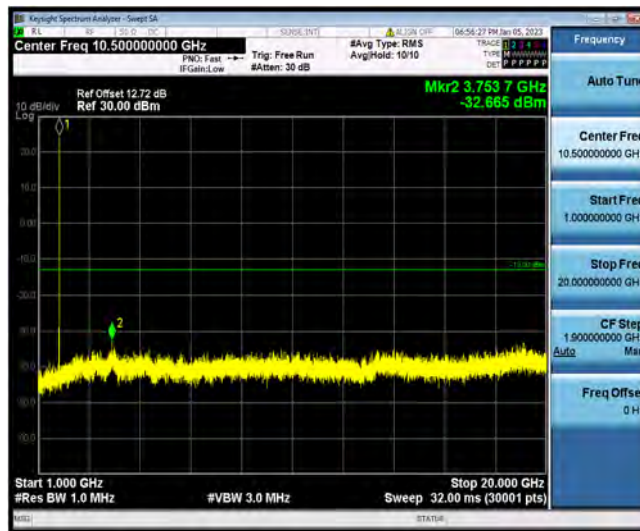

N66-20MHz-QPSK-353000-1RB#0-Range2:1000~20000MHz