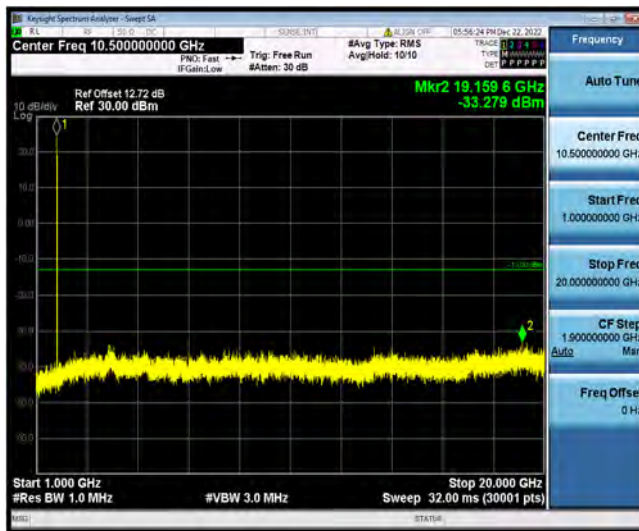

N66-5MHz-QPSK-355500-1RB#0-Range2:1000~2000MHz