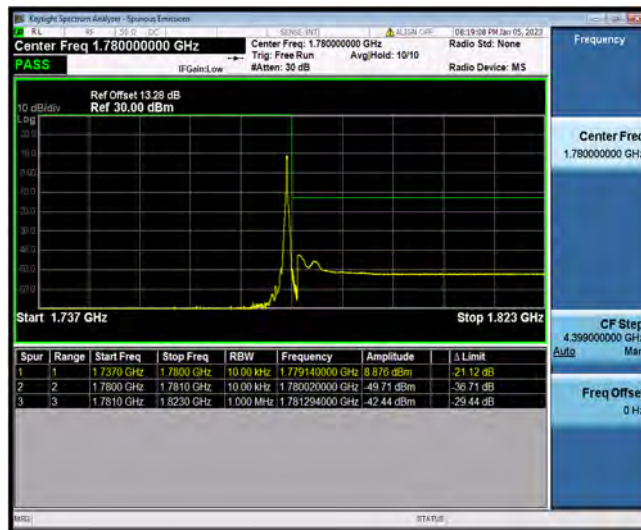

N66-20MHz-QPSK-353000-100RB#0

N66-40MHz-QPSK-346000-1RB#0

N66-40MHz-QPSK-346000-216RB#0

N66-40MHz-QPSK-352000-1RB#214

N66-40MHz-QPSK-352000-216RB#0

Conducted Spurious Emission

Test Result

Band	Bandwidth	Modulation	Channel	RB Configuration	Frequency Range	Result (dBm)	Verdict
N66	5MHz	QPSK	342500	1RB#0	Range1:30~1000MHz	- 30.71	PASS
N66	5MHz	QPSK	342500	1RB#0	Range2:1000~20000MHz	- 33.37	PASS
N66	5MHz	QPSK	349000	1RB#0	Range1:30~1000MHz	- 31.08	PASS
N66	5MHz	QPSK	349000	1RB#0	Range2:1000~20000MHz	- 33.09	PASS
N66	5MHz	QPSK	355500	1RB#0	Range1:30~1000MHz	- 30.37	PASS
N66	5MHz	QPSK	355500	1RB#0	Range2:1000~20000MHz	- 33.28	PASS
N66	20MHz	QPSK	344000	1RB#0	Range1:30~1000MHz	- 30.63	PASS
N66	20MHz	QPSK	344000	1RB#0	Range2:1000~20000MHz	- 32.62	PASS
N66	20MHz	QPSK	349000	1RB#0	Range1:30~1000MHz	- 29.72	PASS
N66	20MHz	QPSK	349000	1RB#0	Range2:1000~20000MHz	- 33.89	PASS
N66	20MHz	QPSK	353000	1RB#0	Range1:30~1000MHz	- 30.96	PASS
N66	20MHz	QPSK	353000	1RB#0	Range2:1000~20000MHz	- 32.67	PASS
N66	40MHz	QPSK	346000	1RB#0	Range1:30~1000MHz	- 30.83	PASS
N66	40MHz	QPSK	346000	1RB#0	Range2:1000~20000MHz	- 33.65	PASS
N66	40MHz	QPSK	349000	1RB#0	Range1:30~1000MHz	- 31.32	PASS
N66	40MHz	QPSK	349000	1RB#0	Range2:1000~20000MHz	- 33.47	PASS
N66	40MHz	QPSK	352000	1RB#0	Range1:30~1000MHz	-30.4	PASS
N66	40MHz	QPSK	352000	1RB#0	Range2:1000~20000MHz	- 33.71	PASS