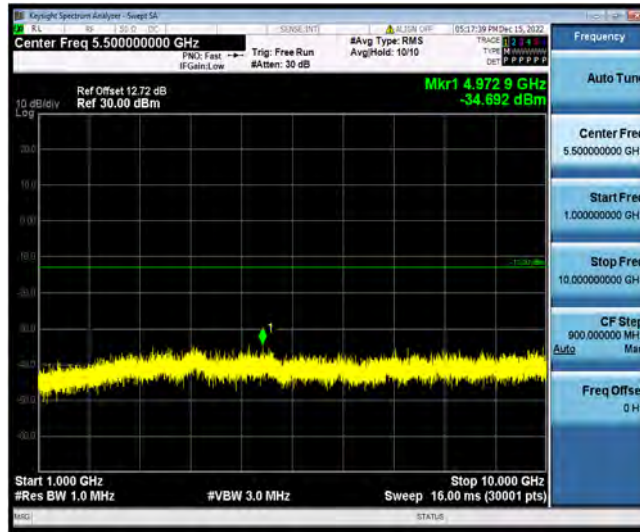

Test Graphs

N71-5MHz-QPSK-133100-1RB#0-Range1:30~100MHz

N71-5MHz-QPSK-133100-1RB#0-Range2:1000~10000MHz

N71-5MHz-QPSK-136100-1RB#0-Range1:30~100MHz

N71-5MHz-QPSK-136100-1RB#0-Range2:1000~10000MHz

N71-5MHz-QPSK-133447-1RB#0-Range1:30~1000MHz