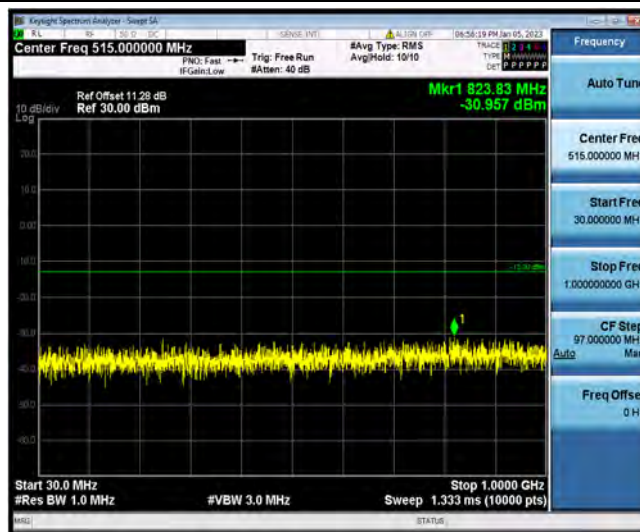

N66-20MHz-QPSK-353000-1RB#0-Range1:30~1000MHz