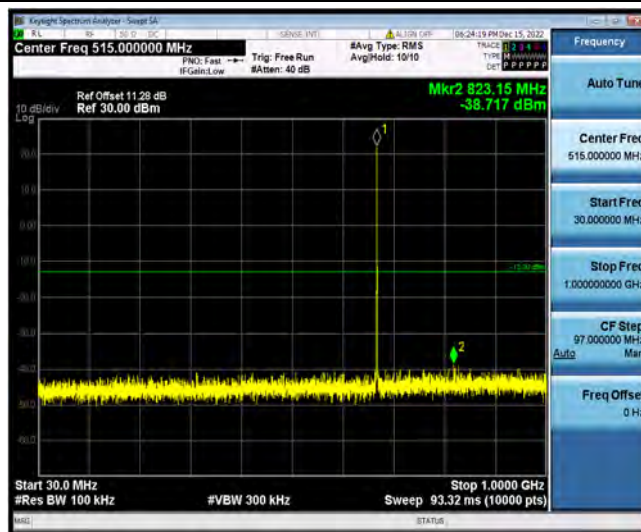

N71-5MHz-QPSK-133447-1RB#0-Range2:1000~10000MHz

N71-10MHz-QPSK-133600-1RB#0-Range1:30~1000MHz

N71-10MHz-QPSK-133600-1RB#0-Range2:1000~10000MHz

N71-10MHz-QPSK-136100-1RB#0-Range1:30~1000MHz

N71-10MHz-QPSK-136100-1RB#0-Range2:1000~10000MHz