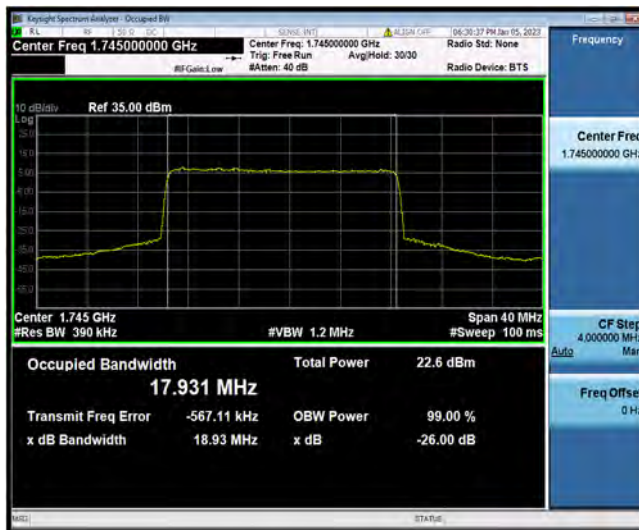

N66-20MHz-QPSK-349000-100RB#0