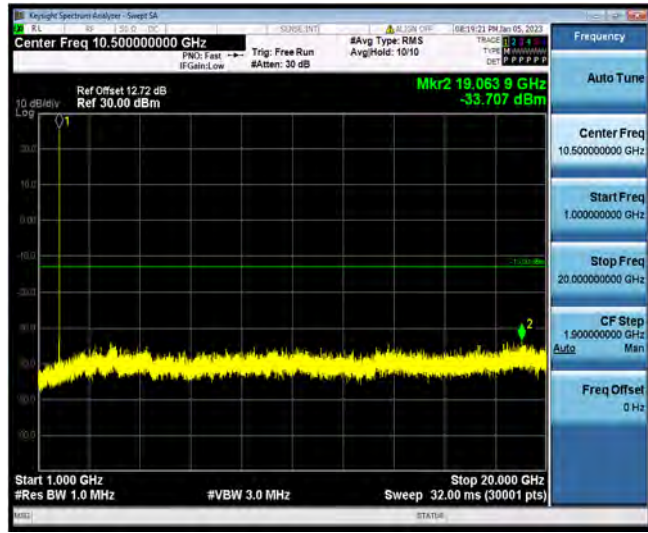

N66-40MHz-QPSK-352000-1RB#0-Range2:1000~20000MHz