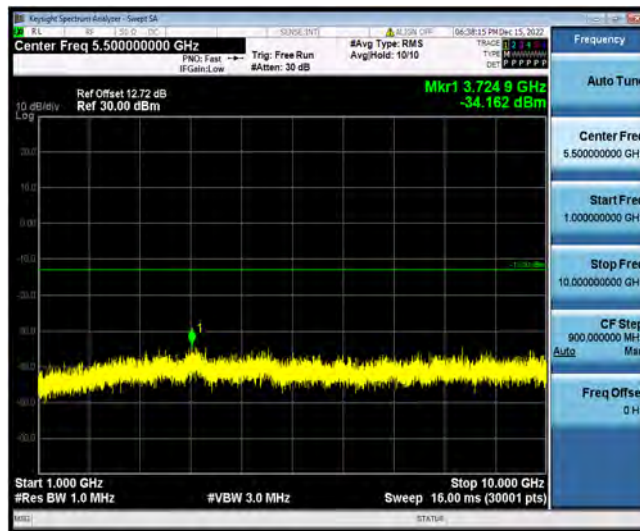

N71-15MHz-QPSK-136100-1RB#0-Range2:1000~10000MHz