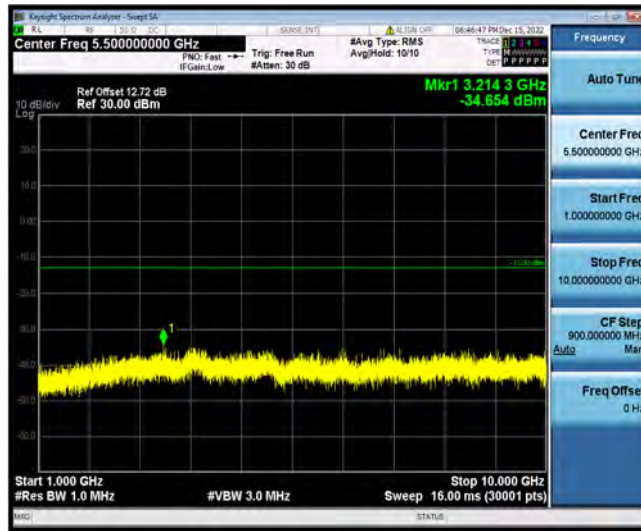

N71-10MHz-QPSK-138600-1RB#0-Range1:30~1000MHz

N71-10MHz-QPSK-138600-1RB#0-Range2:1000~10000MHz

N71-15MHz-QPSK-134100-1RB#0-Range1:30~1000MHz

N71-15MHz-QPSK-134100-1RB#0-Range2:1000~10000MHz

N71-15MHz-QPSK-136100-1RB#0-Range1:30~1000MHz