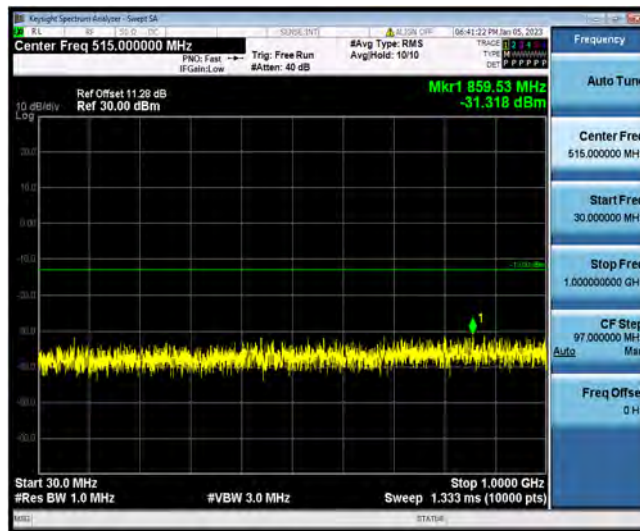

N66-20MHz-QPSK-353000-1RB#0-Range1:30~1000MHz

N66-20MHz-QPSK-353000-1RB#0-Range2:1000~20000MHz

N66-40MHz-QPSK-346000-1RB#0-Range1:30~1000MHz

N66-40MHz-QPSK-346000-1RB#0-Range2:1000~20000MHz

N66-40MHz-QPSK-349000-1RB#0-Range1:30~1000MHz