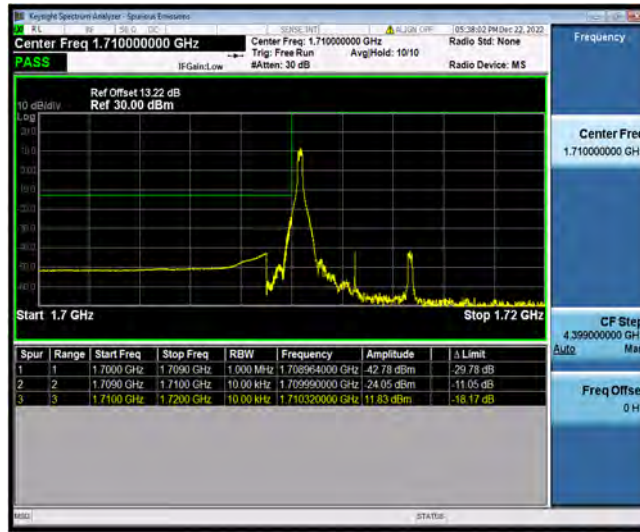

Test Graphs

N66-5MHz-QPSK-342500-1RB#0