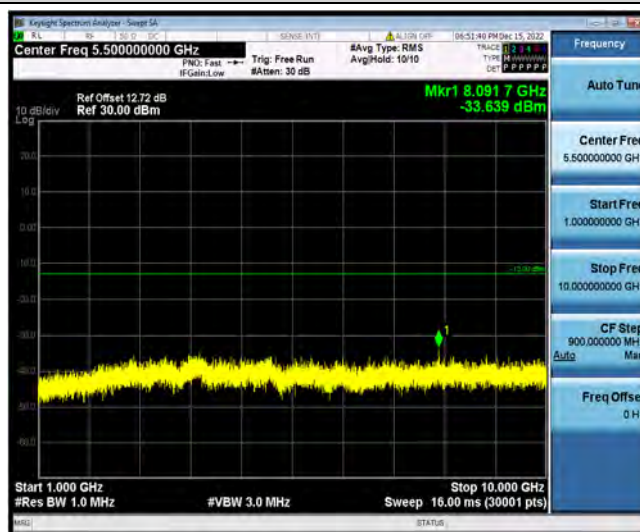

N71-15MHz-QPSK-138100-1RB#0-Range2:1000~10000MHz