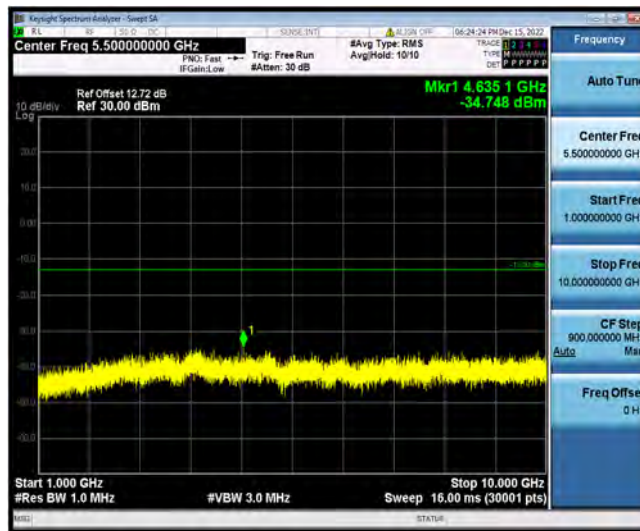

N71-5MHz-QPSK-133447-1RB#0-Range2:1000~10000MHz

N71-10MHz-QPSK-133600-1RB#0-Range1:30~1000MHz

N71-10MHz-QPSK-133600-1RB#0-Range2:1000~10000MHz

N71-10MHz-QPSK-136100-1RB#0-Range1:30~1000MHz

N71-10MHz-QPSK-136100-1RB#0-Range2:1000~10000MHz