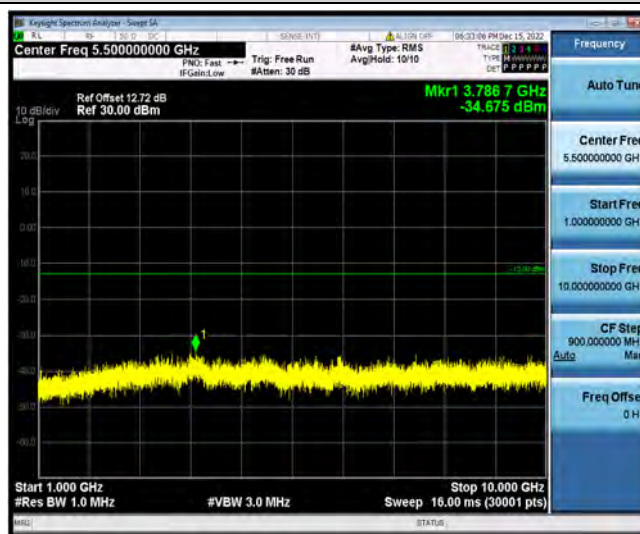

N71-10MHz-QPSK-138600-1RB#0-Range2:1000~10000MHz