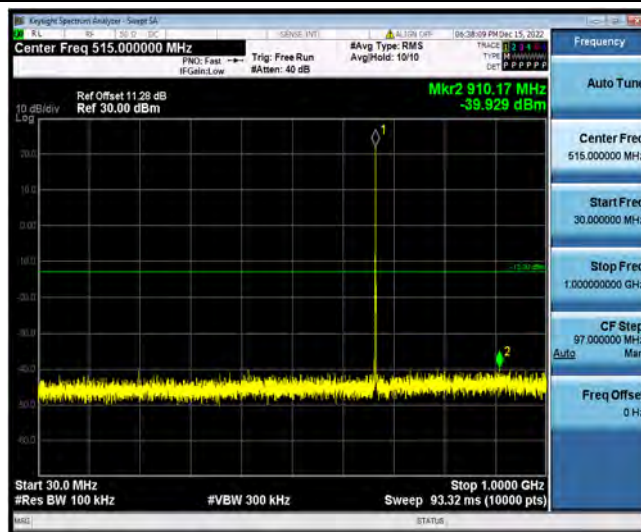

N71-10MHz-QPSK-138600-1RB#0-Range1:30~1000MHz

N71-10MHz-QPSK-138600-1RB#0-Range2:1000~10000MHz

N71-15MHz-QPSK-134100-1RB#0-Range1:30~1000MHz

N71-15MHz-QPSK-134100-1RB#0-Range2:1000~10000MHz

N71-15MHz-QPSK-136100-1RB#0-Range1:30~1000MHz