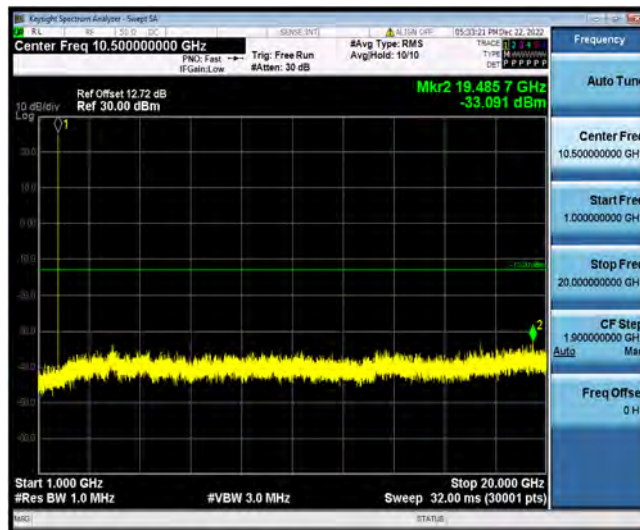

Test Graphs

N66-5MHz-QPSK-342500-1RB#0-Range1:30~1000MHz

N66-5MHz-QPSK-342500-1RB#0-Range2:1000~20000MHz

N66-5MHz-QPSK-349000-1RB#0-Range1:30~1000MHz

N66-5MHz-QPSK-349000-1RB#0-Range2:1000~2000MHz

N66-5MHz-QPSK-355500-1RB#0-Range1:30~100MHz