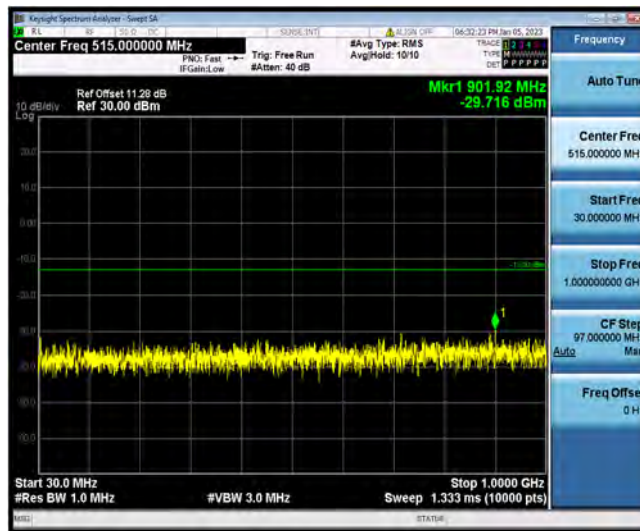

N66-5MHz-QPSK-355500-1RB#0-Range2:1000~2000MHz

N66-20MHz-QPSK-344000-1RB#0-Range1:30~1000MHz

N66-20MHz-QPSK-344000-1RB#0-Range2:1000~2000MHz

N66-20MHz-QPSK-349000-1RB#0-Range1:30~1000MHz

N66-20MHz-QPSK-349000-1RB#0-Range2:1000~20000MHz