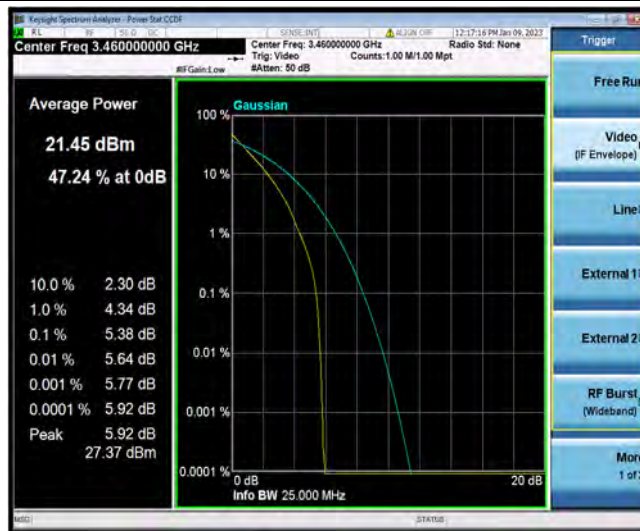

N78-20MHz-QPSK-630668-50RB#0