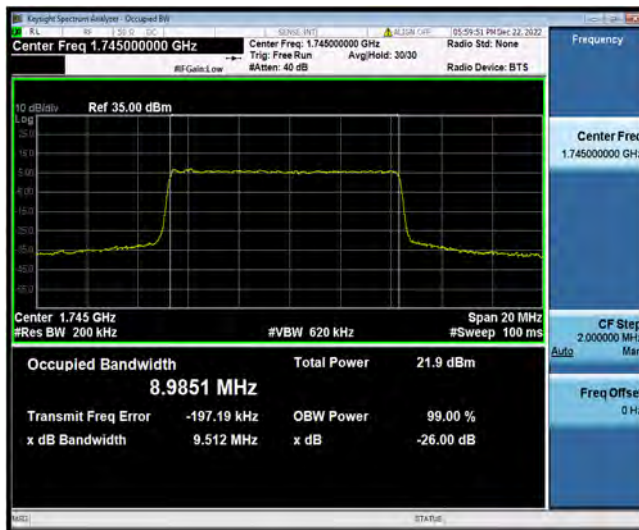

Test Graphs

N66-5MHz-QPSK-349000-25RB#0

N66-5MHz-16QAM-349000-25RB#0

N66-5MHz-64QAM-349000-25RB#0

N66-5MHz-BPSK-349000-25RB#0

N66-5MHz-256QAM-349000-25RB#0

N66-10MHz-QPSK-349000-50RB#0

N66-10MHz-16QAM-349000-50RB#0