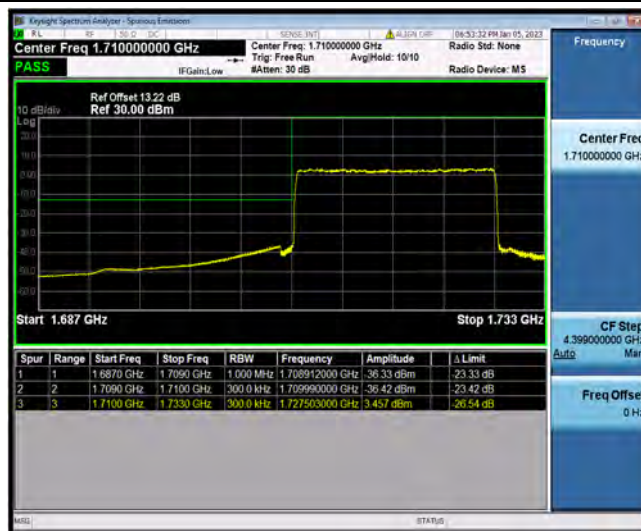

Test Graphs

N66-5MHz-QPSK-342500-1RB#0

N66-5MHz-QPSK-342500-25RB#0

N66-5MHz-QPSK-355500-1RB#24

N66-5MHz-QPSK-355500-25RB#0

N66-20MHz-QPSK-344000-1RB#0

N66-20MHz-QPSK-344000-100RB#0

N66-20MHz-QPSK-353000-1RB#99