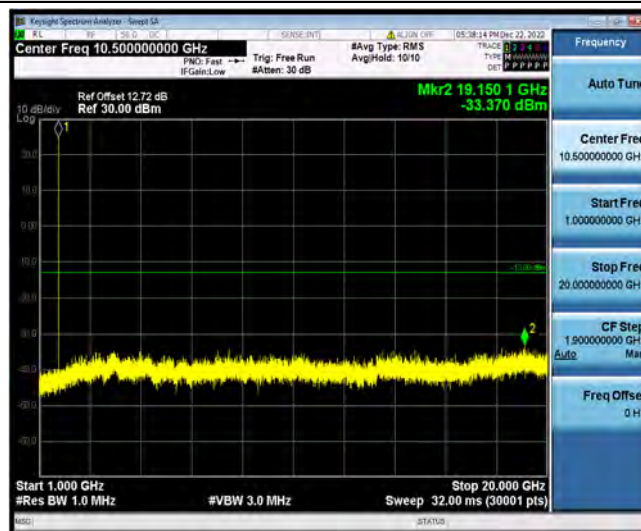

N66-5MHz-QPSK-342500-1RB#0-Range2:1000~20000MHz