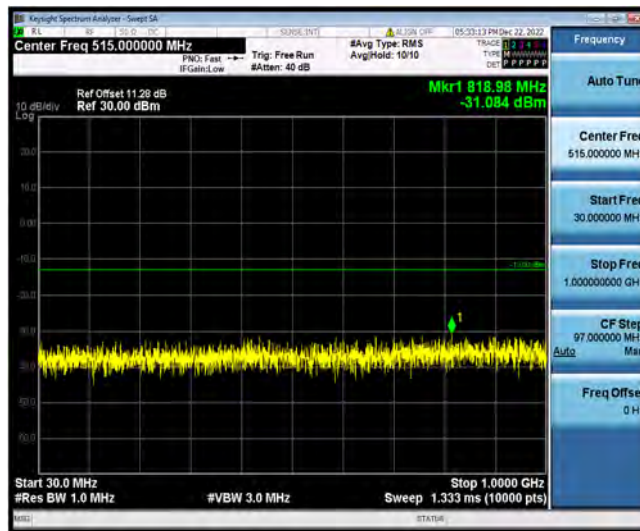

Test Graphs

N66-5MHz-QPSK-342500-1RB#0-Range1:30~1000MHz

N66-5MHz-QPSK-342500-1RB#0-Range2:1000~20000MHz

N66-5MHz-QPSK-349000-1RB#0-Range1:30~1000MHz

N66-5MHz-QPSK-349000-1RB#0-Range2:1000~2000MHz

N66-5MHz-QPSK-355500-1RB#0-Range1:30~100MHz