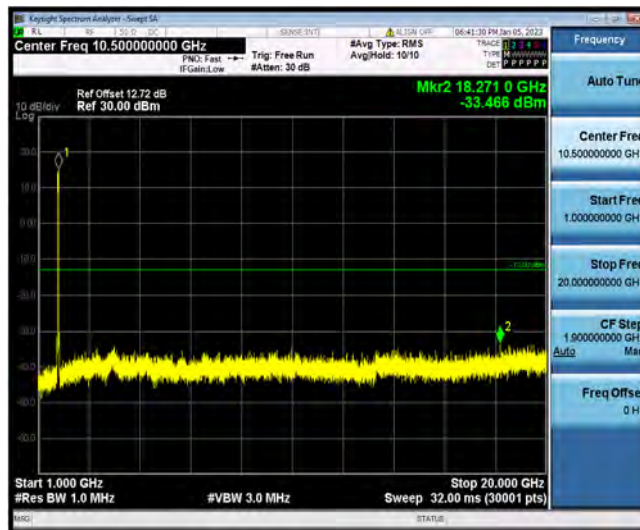

N66-40MHz-QPSK-349000-1RB#0-Range2:1000~20000MHz