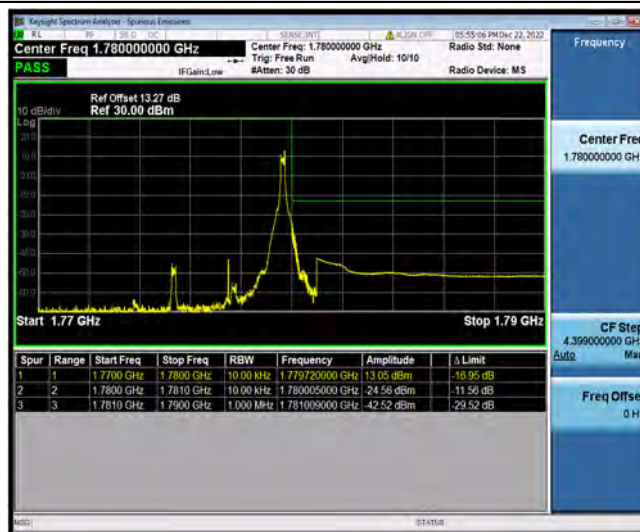

Test Graphs

N66-5MHz-QPSK-342500-1RB#0

N66-5MHz-QPSK-342500-25RB#0

N66-5MHz-QPSK-355500-1RB#24

N66-5MHz-QPSK-355500-25RB#0

N66-20MHz-QPSK-344000-1RB#0

N66-20MHz-QPSK-344000-100RB#0

N66-20MHz-QPSK-353000-1RB#99