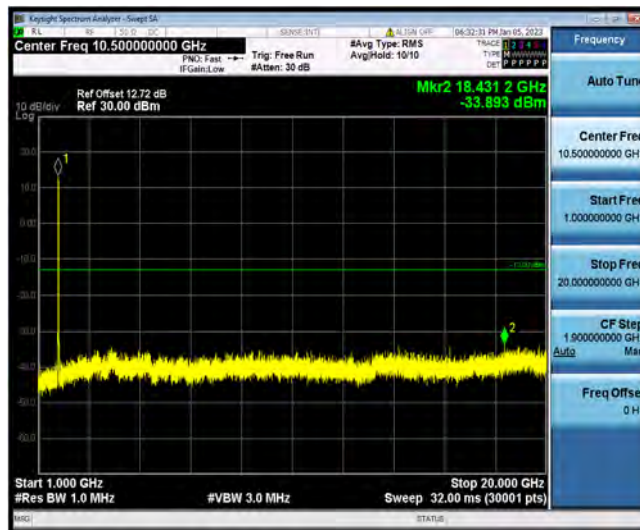

N66-5MHz-QPSK-355500-1RB#0-Range2:1000~2000MHz

N66-20MHz-QPSK-344000-1RB#0-Range1:30~1000MHz

N66-20MHz-QPSK-344000-1RB#0-Range2:1000~2000MHz

N66-20MHz-QPSK-349000-1RB#0-Range1:30~1000MHz

N66-20MHz-QPSK-349000-1RB#0-Range2:1000~20000MHz