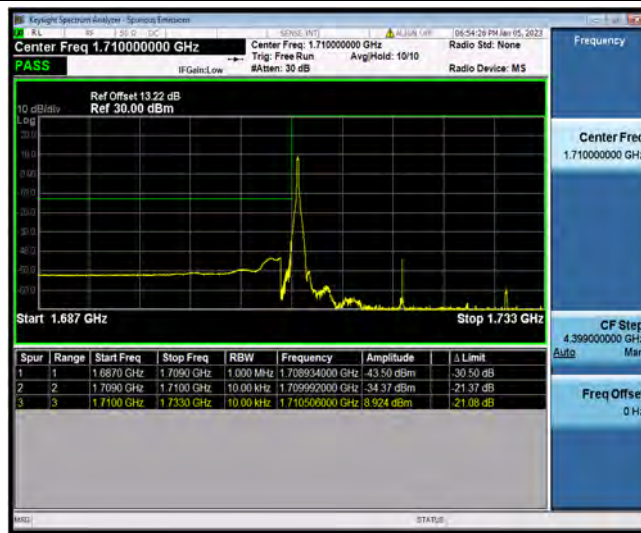

Test Graphs

N66-5MHz-QPSK-342500-1RB#0

N66-5MHz-QPSK-342500-25RB#0

N66-5MHz-QPSK-355500-1RB#24

N66-5MHz-QPSK-355500-25RB#0

N66-20MHz-QPSK-344000-1RB#0

N66-20MHz-QPSK-344000-100RB#0

N66-20MHz-QPSK-353000-1RB#99