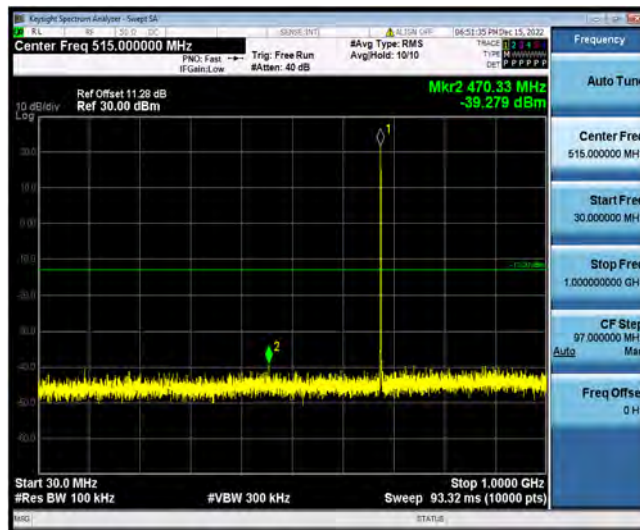

N71-15MHz-QPSK-138100-1RB#0-Range1:30~1000MHz