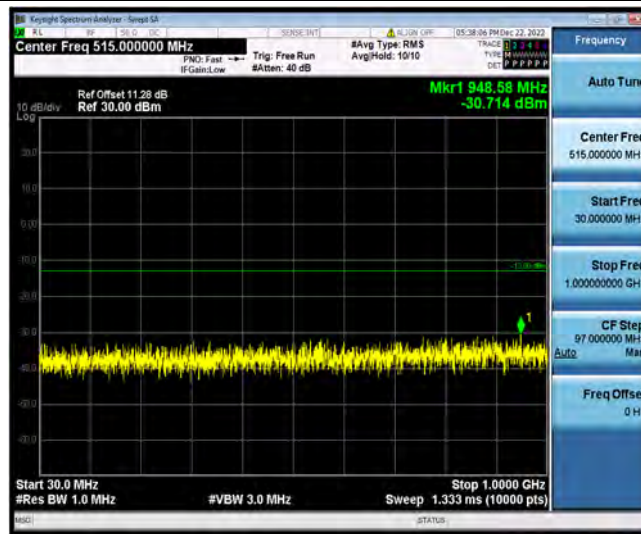

Test Graphs

N66-5MHz-QPSK-342500-1RB#0-Range1:30~1000MHz