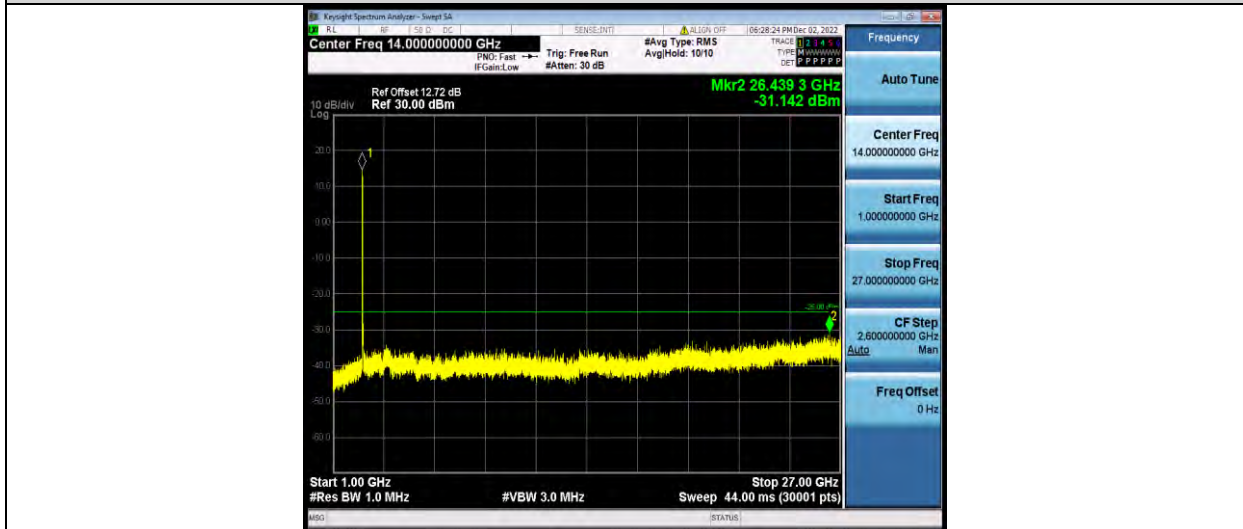

BUREAU VERITAS

Test Report No.: W7L-P23030016RF08

41-41-20MHz-20MHz-64QAM-64QAM-39750-39948-100RB#0-100RB#0-30~1000MHz

41-41-20MHz-20MHz-64QAM-64QAM-39750-39948-100RB#0-100RB#0-1000~27000MHz

41-41-20MHz-20MHz-64QAM-64QAM-40521-40719-100RB#0-100RB#0-30~1000MHz