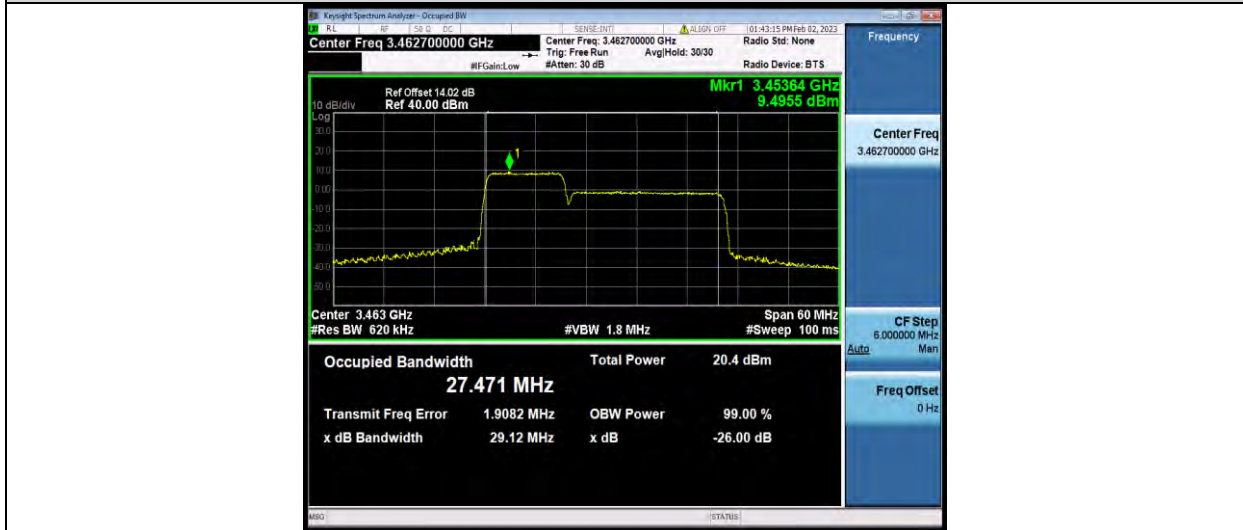

42-42-10MHz-20MHz-16QAM-16QAM-42846-42990-50RB#0-100RB#0

BUREAU VERITAS

Test Report No.: W7L-P23030016RF08

42-42-10MHz-20MHz-64QAM-64QAM-42145-42289-50RB#0-100RB#0

42-42-10MHz-20MHz-64QAM-64QAM-42496-42640-50RB#0-100RB#0