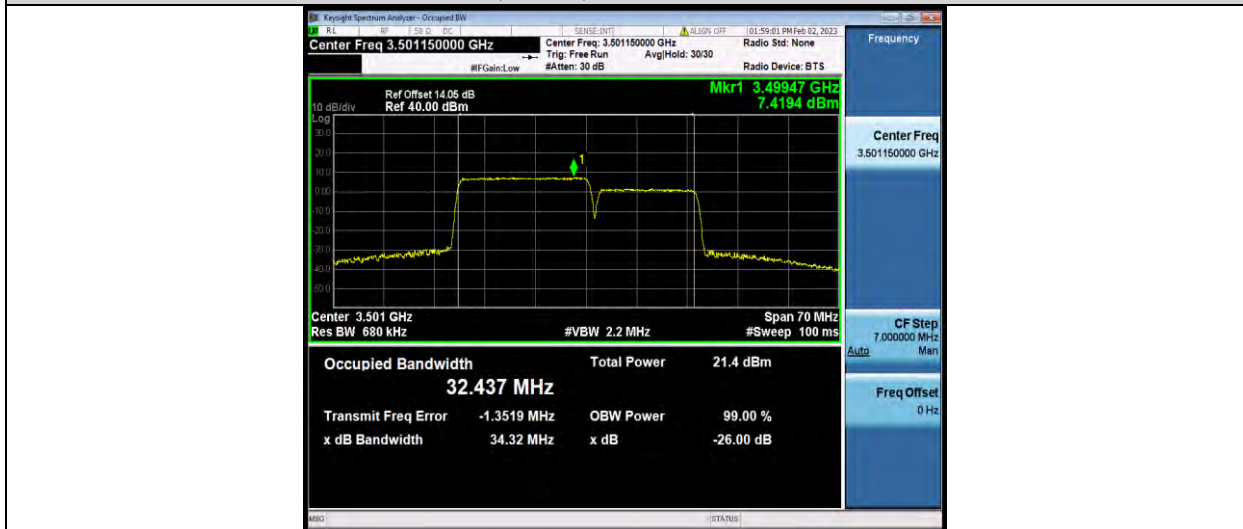

42-42-20MHz-10MHz-64QAM-64QAM-42891-43035-100RB#0-50RB#0

BUREAU VERITAS

Test Report No.: W7L-P23030016RF08

42-42-20MHz-15MHz-QPSK-QPSK-42190-42361-100RB#0-75RB#0

42-42-20MHz-15MHz-QPSK-QPSK-42516-42687-100RB#0-75RB#0