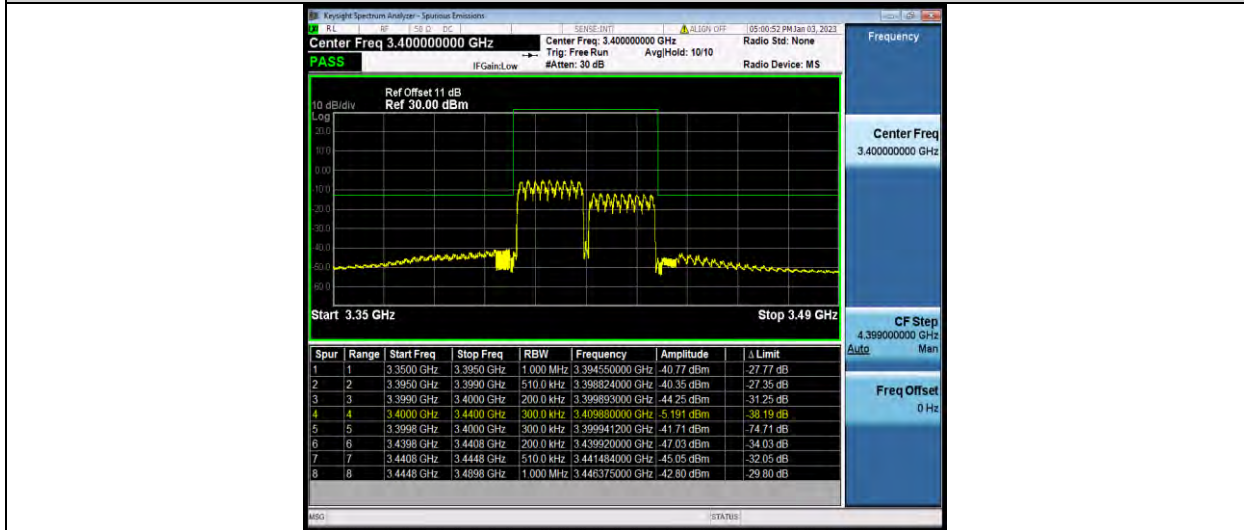

42-42-20MHz-20MHz-16QAM-16QAM-42792-42990-1RB#99-1RB#0

BUREAU VERITAS

Test Report No.: W7L-P23030016RF08

42-42-20MHz-20MHz-64QAM-64QAM-41690-41888-100RB#0-100RB#0

42-42-20MHz-20MHz-64QAM-64QAM-41690-41888-1RB#0-1RB#99