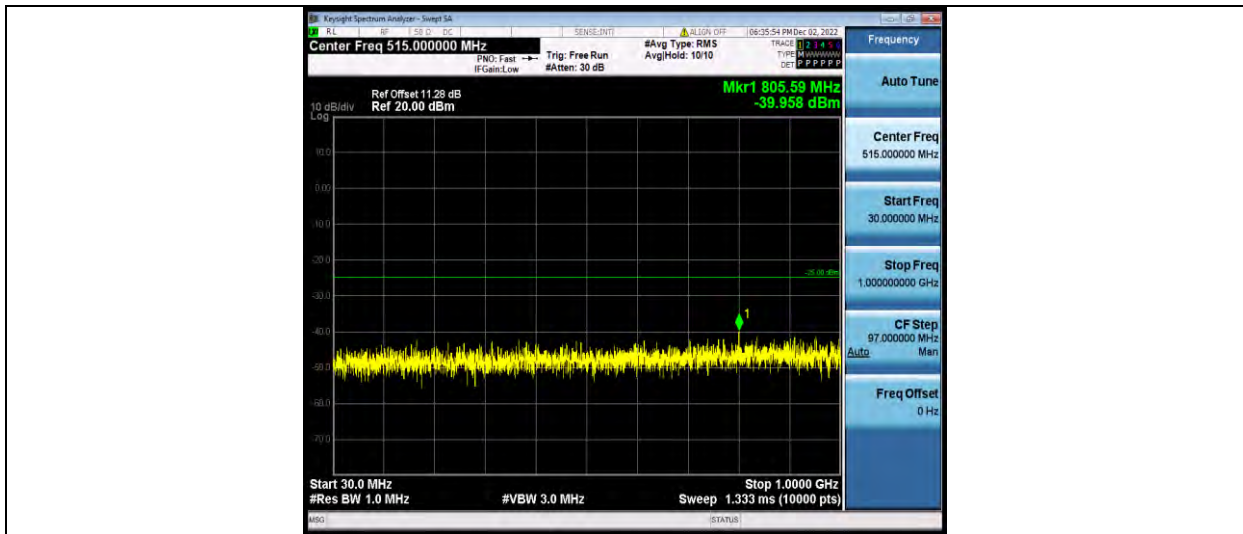

Test Graphs

BUREAU VERITAS

Test Report No.: W7L-P23030016RF08

41-41-20MHz-20MHz-QPSK-QPSK-40521-40719-100RB#0-100RB#0-1000~27000MHz

41-41-20MHz-20MHz-QPSK-QPSK-41292-41490-100RB#0-100RB#0-30~1000MHz

41-41-20MHz-20MHz-QPSK-QPSK-41292-41490-100RB#0-100RB#0-1000~27000MHz