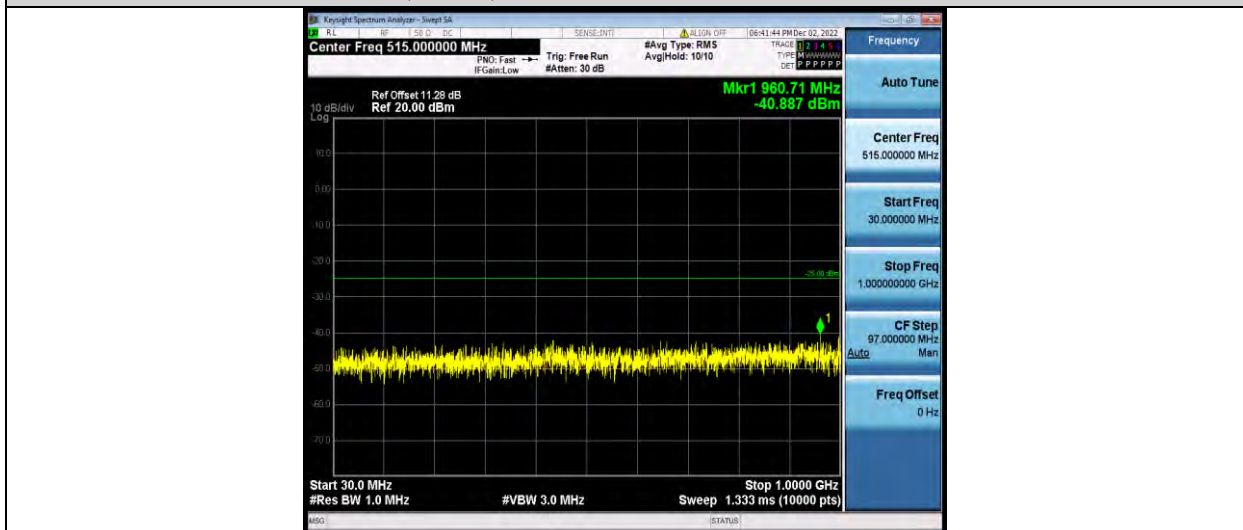

Test Graphs

BUREAU VERITAS

Test Report No.: W7L-P23030016RF08

41-41-20MHz-20MHz-QPSK-QPSK-40521-40719-100RB#0-100RB#0-1000~27000MHz

41-41-20MHz-20MHz-QPSK-QPSK-41292-41490-100RB#0-100RB#0-30~1000MHz

41-41-20MHz-20MHz-QPSK-QPSK-41292-41490-100RB#0-100RB#0-1000~27000MHz

BUREAU VERITAS

Test Report No.: W7L-P23030016RF08

41-41-20MHz-20MHz-16QAM-16QAM-39750-39948-100RB#0-100RB#0-30~1000MHz

41-41-20MHz-20MHz-16QAM-16QAM-39750-39948-100RB#0-100RB#0-1000~27000MHz

41-41-20MHz-20MHz-16QAM-16QAM-40521-40719-100RB#0-100RB#0-30~1000MHz