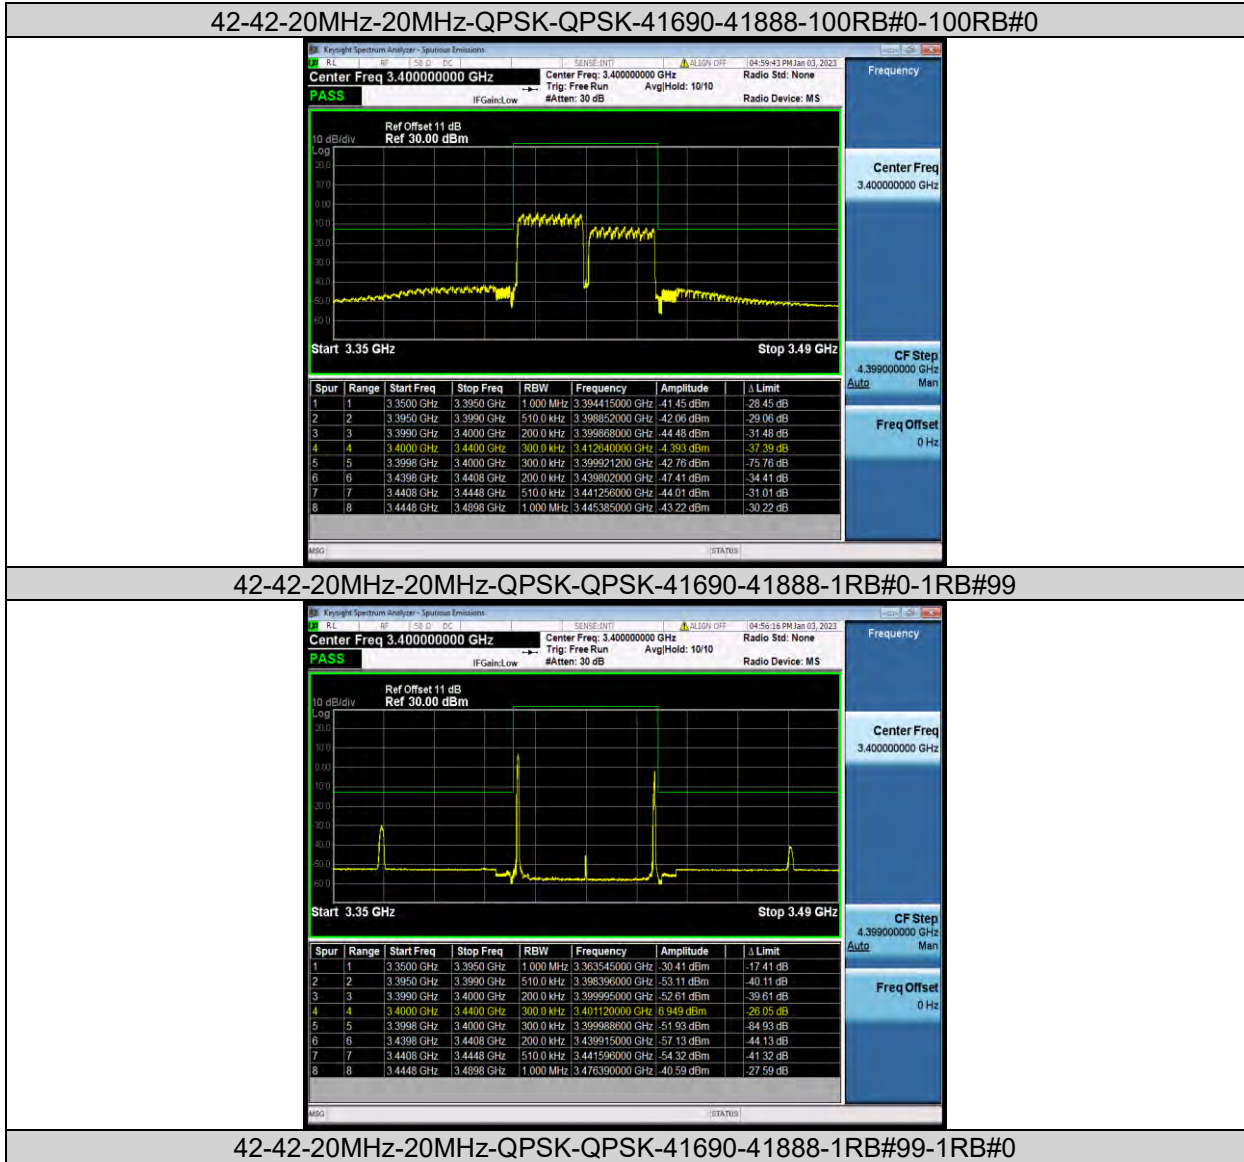

Test Report No.: W7L-P23030016RF08

BAND EDGE

Test Result

Band	Bandwidth	Modulation	Channel	RB Configuration	Result(dBm)	Verdict
42-4 2	20MHz-20M Hz	QPSK-QPSK	41690-418 88	100RB#0-100R B#0	-41.45,-42.06,-44.48,-4 2.76	PAS S
42-4 2	20MHz-20M Hz	QPSK-QPSK	41690-418 88	1RB#0-1RB#99	-30.41,-53.11,-52.61,-5 1.93	PAS S
42-4 2	20MHz-20M Hz	QPSK-QPSK	41690-418 88	1RB#99-1RB#0	-51.92,-54.95,-58.20,-5 6.43	PAS S
42-4 2	20MHz-20M Hz	QPSK-QPSK	42792-429 90	100RB#0-100R B#0	-46.17,-42.96,-41.57	PAS S
42-4 2	20MHz-20M Hz	QPSK-QPSK	42792-429 90	1RB#0-1RB#99	-56.59,-54.47,-39.25	PAS S
42-4 2	20MHz-20M Hz	QPSK-QPSK	42792-429 90	1RB#99-1RB#0	-58.18,-54.77,-52.04	PAS S
42-4 2	20MHz-20M Hz	16QAM-16Q AM	41690-418 88	100RB#0-100R B#0	-41.30,-42.19,-43.34,-4 2.38	PAS S
42-4 2	20MHz-20M Hz	16QAM-16Q AM	41690-418 88	1RB#0-1RB#99	-30.46,-52.52,-52.92,-5 2.20	PAS S
42-4 2	20MHz-20M Hz	16QAM-16Q AM	41690-418 88	1RB#99-1RB#0	-52.10,-54.95,-58.55,-5 6.73	PAS S
42-4 2	20MHz-20M Hz	16QAM-16Q AM	42792-429 90	100RB#0-100R B#0	-45.14,-42.96,-42.03	PAS S
42-4 2	20MHz-20M Hz	16QAM-16Q AM	42792-429 90	1RB#0-1RB#99	-56.67,-54.68,-40.68	PAS S
42-4 2	20MHz-20M Hz	16QAM-16Q AM	42792-429 90	1RB#99-1RB#0	-58.29,-54.73,-52.05	PAS S
42-4 2	20MHz-20M Hz	64QAM-64Q AM	41690-418 88	100RB#0-100R B#0	-40.77,-40.35,-44.25,-4 1.71	PAS S
42-4 2	20MHz-20M Hz	64QAM-64Q AM	41690-418 88	1RB#0-1RB#99	-30.51,-52.70,-52.91,-5 1.59	PAS S
42-4 2	20MHz-20M Hz	64QAM-64Q AM	41690-418 88	1RB#99-1RB#0	-52.06,-54.86,-58.52,-5 6.91	PAS S
42-4 2	20MHz-20M Hz	64QAM-64Q AM	42792-429 90	100RB#0-100R B#0	-44.73,-43.24,-41.74	PAS S
42-4 2	20MHz-20M Hz	64QAM-64Q AM	42792-429 90	1RB#0-1RB#99	-56.94,-54.65,-39.79	PAS S
42-4 2	20MHz-20M Hz	64QAM-64Q AM	42792-429 90	1RB#99-1RB#0	-58.50,-54.86,-52.08	PAS S

Test Report No.: W7L-P23030016RF08

Test Graphs