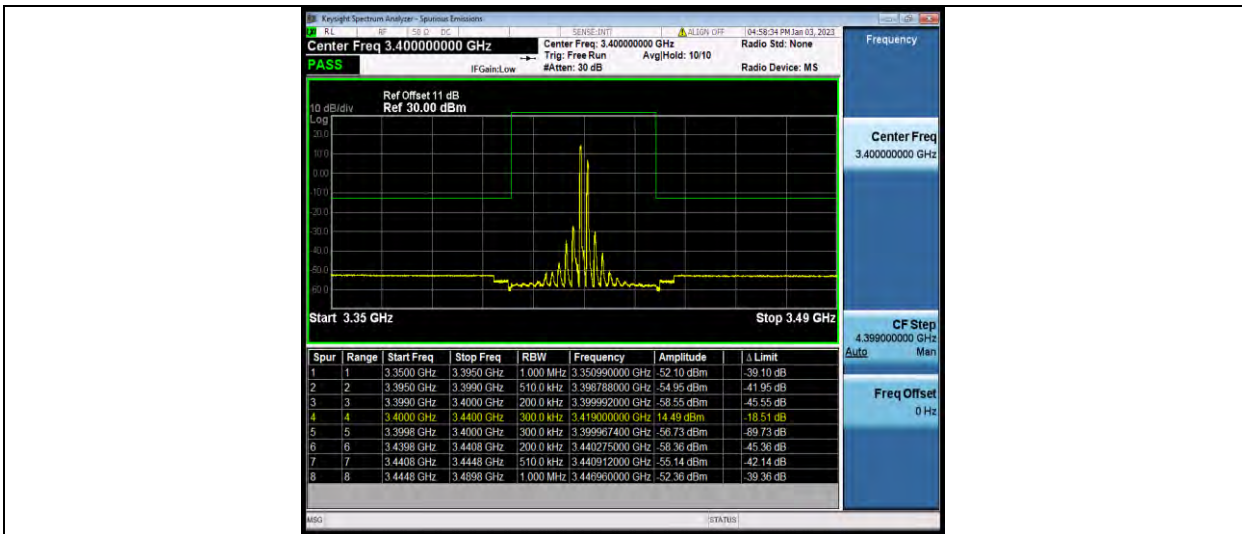

BUREAU VERITAS

Test Report No.: W7L-P23030016RF08

42-42-20MHz-20MHz-16QAM-16QAM-42792-42990-100RB#0-100RB#0