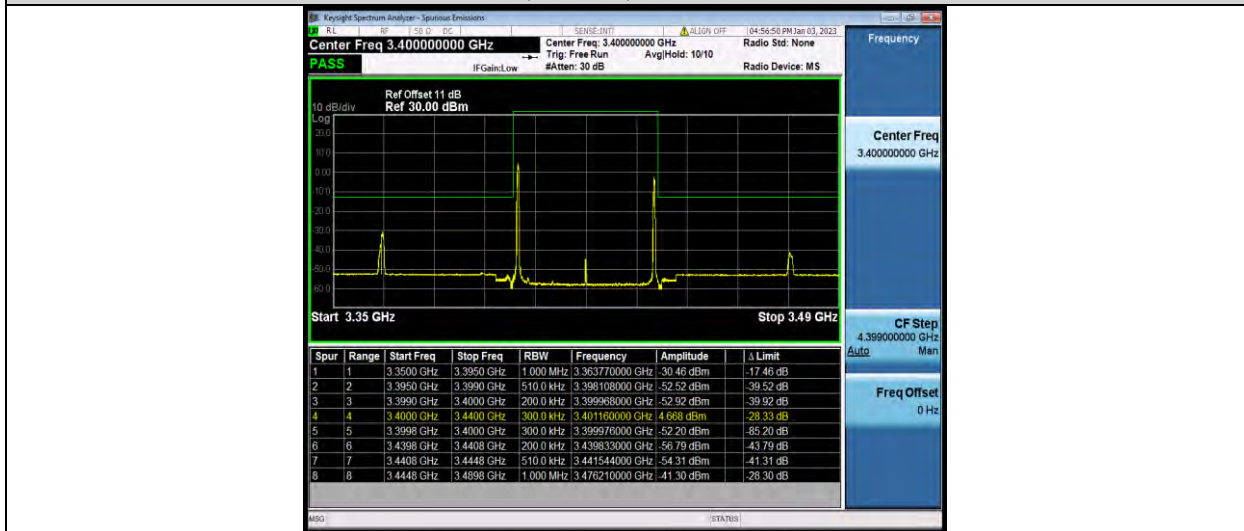

42-42-20MHz-20MHz-QPSK-QPSK-42792-42990-1RB#99-1RB#0

BUREAU VERITAS

Test Report No.: W7L-P23030016RF08

42-42-20MHz-20MHz-16QAM-16QAM-41690-41888-100RB#0-100RB#0

42-42-20MHz-20MHz-16QAM-16QAM-41690-41888-1RB#0-1RB#99