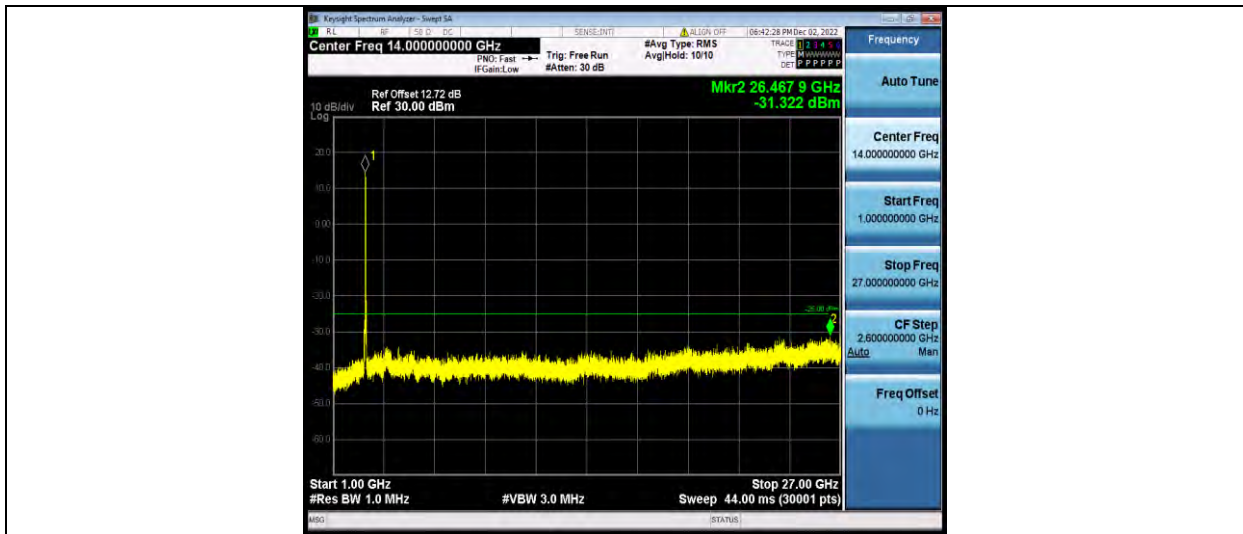

BUREAU VERITAS

Test Report No.: W7L-P23030016RF08

41-41-20MHz-20MHz-64QAM-64QAM-39750-39948-100RB#0-100RB#0-30~1000MHz