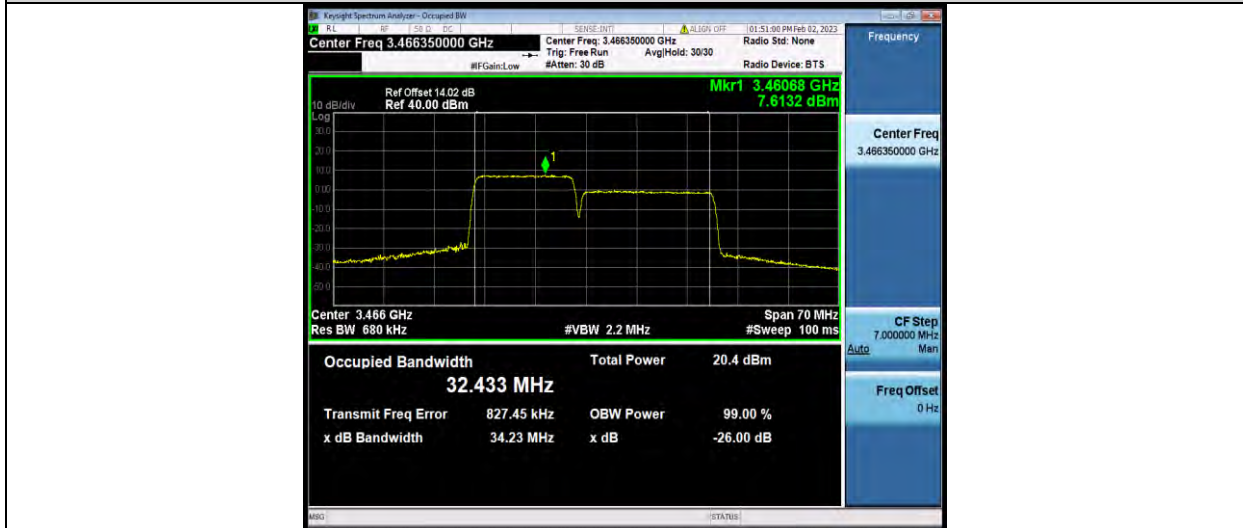

42-42-15MHz-20MHz-QPSK-QPSK-42819-42990-75RB#0-100RB#0

BUREAU VERITAS

Test Report No.: W7L-P23030016RF08

42-42-15MHz-20MHz-16QAM-16QAM-42168-42339-75RB#0-100RB#0

42-42-15MHz-20MHz-16QAM-16QAM-42493-42664-75RB#0-100RB#0