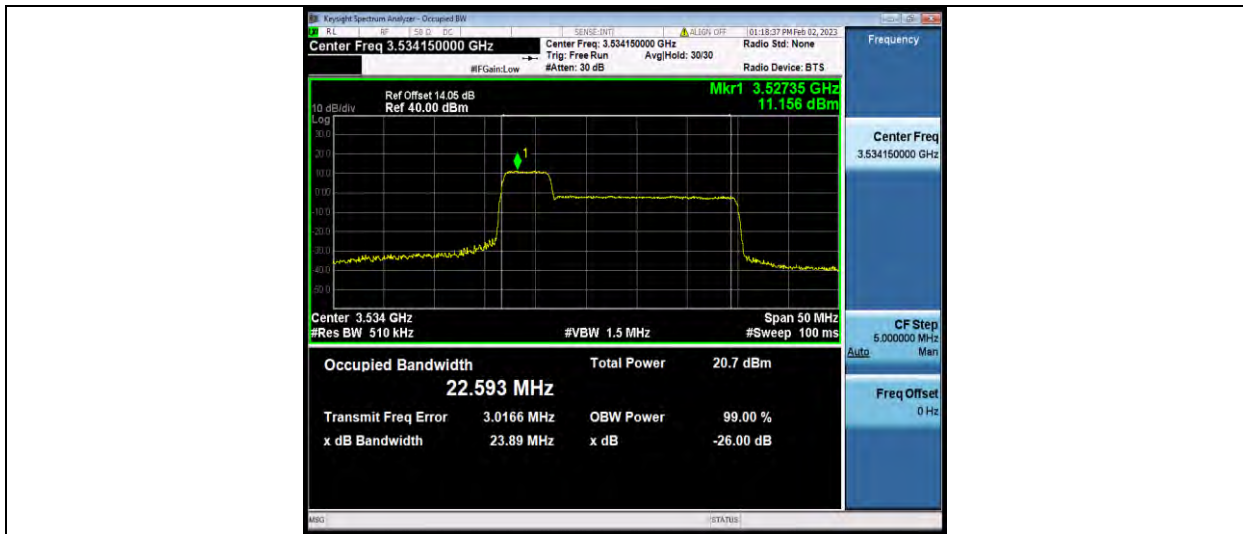

BUREAU
VERITAS

Test Report No.: W7L-P23030016RF08

Test Report No.: W7L-P23030016RF08

BAND EDGE

Test Result

Band	Bandwidth	Modulation	Channel	RB Configuration	Result(dBm)	Verdict
42-4 2	20MHz-20M Hz	QPSK-QPSK	41690-418 88	100RB#0-100R B#0	-41.45,-42.06,-44.48,-4 2.76	PAS S
42-4 2	20MHz-20M Hz	QPSK-QPSK	41690-418 88	1RB#0-1RB#99	-30.41,-53.11,-52.61,-5 1.93	PAS S
42-4 2	20MHz-20M Hz	QPSK-QPSK	41690-418 88	1RB#99-1RB#0	-51.92,-54.95,-58.20,-5 6.43	PAS S
42-4 2	20MHz-20M Hz	QPSK-QPSK	42792-429 90	100RB#0-100R B#0	-46.17,-42.96,-41.57	PAS S
42-4 2	20MHz-20M Hz	QPSK-QPSK	42792-429 90	1RB#0-1RB#99	-56.59,-54.47,-39.25	PAS S
42-4 2	20MHz-20M Hz	QPSK-QPSK	42792-429 90	1RB#99-1RB#0	-58.18,-54.77,-52.04	PAS S
42-4 2	20MHz-20M Hz	16QAM-16Q AM	41690-418 88	100RB#0-100R B#0	-41.30,-42.19,-43.34,-4 2.38	PAS S
42-4 2	20MHz-20M Hz	16QAM-16Q AM	41690-418 88	1RB#0-1RB#99	-30.46,-52.52,-52.92,-5 2.20	PAS S
42-4 2	20MHz-20M Hz	16QAM-16Q AM	41690-418 88	1RB#99-1RB#0	-52.10,-54.95,-58.55,-5 6.73	PAS S
42-4 2	20MHz-20M Hz	16QAM-16Q AM	42792-429 90	100RB#0-100R B#0	-45.14,-42.96,-42.03	PAS S
42-4 2	20MHz-20M Hz	16QAM-16Q AM	42792-429 90	1RB#0-1RB#99	-56.67,-54.68,-40.68	PAS S
42-4 2	20MHz-20M Hz	16QAM-16Q AM	42792-429 90	1RB#99-1RB#0	-58.29,-54.73,-52.05	PAS S
42-4 2	20MHz-20M Hz	64QAM-64Q AM	41690-418 88	100RB#0-100R B#0	-40.77,-40.35,-44.25,-4 1.71	PAS S
42-4 2	20MHz-20M Hz	64QAM-64Q AM	41690-418 88	1RB#0-1RB#99	-30.51,-52.70,-52.91,-5 1.59	PAS S
42-4 2	20MHz-20M Hz	64QAM-64Q AM	41690-418 88	1RB#99-1RB#0	-52.06,-54.86,-58.52,-5 6.91	PAS S
42-4 2	20MHz-20M Hz	64QAM-64Q AM	42792-429 90	100RB#0-100R B#0	-44.73,-43.24,-41.74	PAS S
42-4 2	20MHz-20M Hz	64QAM-64Q AM	42792-429 90	1RB#0-1RB#99	-56.94,-54.65,-39.79	PAS S
42-4 2	20MHz-20M Hz	64QAM-64Q AM	42792-429 90	1RB#99-1RB#0	-58.50,-54.86,-52.08	PAS S