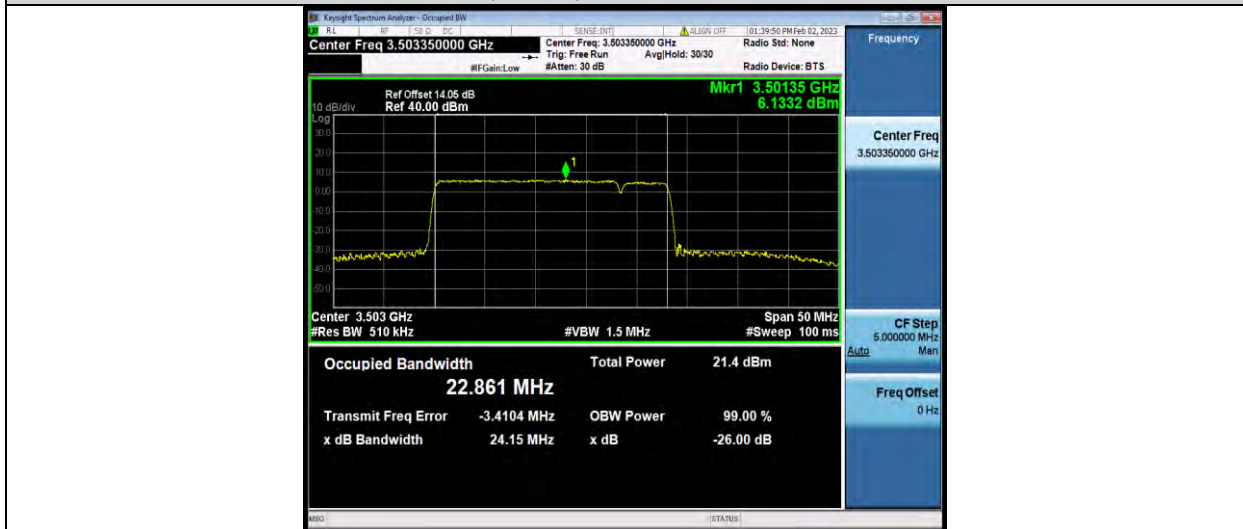

42-42-20MHz-20MHz-64QAM-64QAM-42792-42990-100RB#0-100RB#0

BUREAU VERITAS

Test Report No.: W7L-P23030016RF08

42-42-20MHz-5MHz-QPSK-QPSK-42190-42307-100RB#0-25RB#0

42-42-20MHz-5MHz-QPSK-QPSK-42565-42682-100RB#0-25RB#0