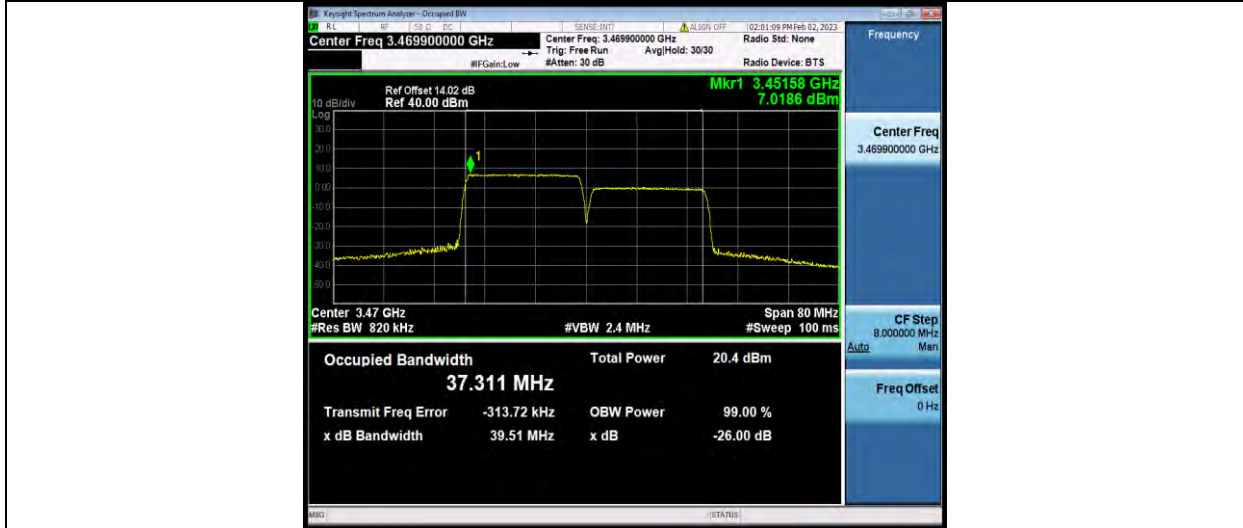

42-42-20MHz-20MHz-16QAM-16QAM-42792-42990-100RB#0-100RB#0

BUREAU VERITAS

Test Report No.: W7L-P23030016RF08

42-42-20MHz-20MHz-64QAM-64QAM-42190-42388-100RB#0-100RB#0

42-42-20MHz-20MHz-64QAM-64QAM-42491-42689-100RB#0-100RB#0