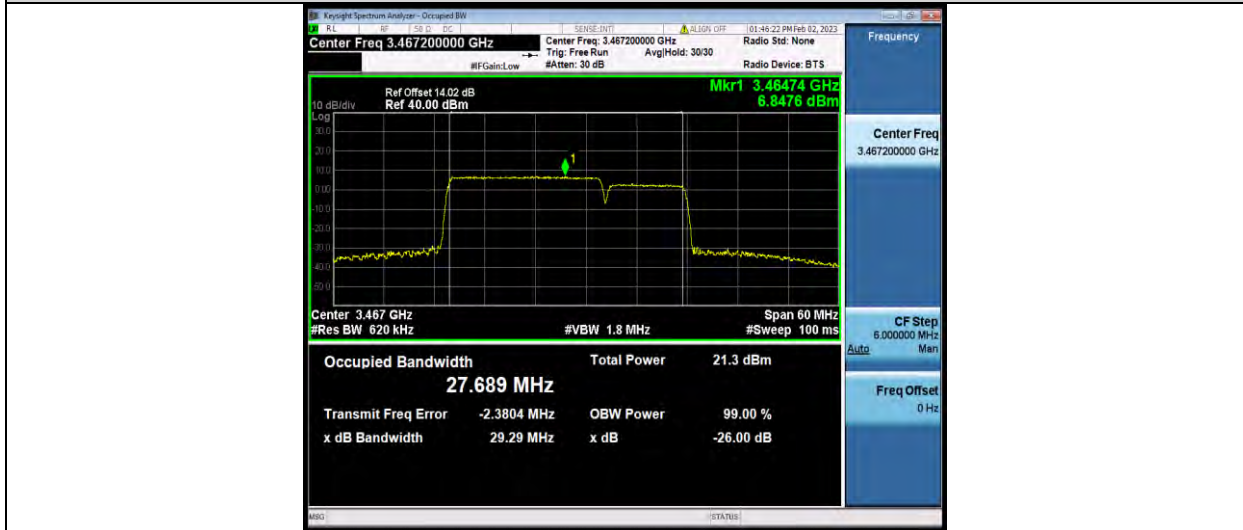

42-42-15MHz-20MHz-64QAM-64QAM-42819-42990-75RB#0-100RB#0

BUREAU VERITAS

Test Report No.: W7L-P23030016RF08

42-42-20MHz-10MHz-QPSK-QPSK-42190-42334-100RB#0-50RB#0

42-42-20MHz-10MHz-QPSK-QPSK-42541-42685-100RB#0-50RB#0