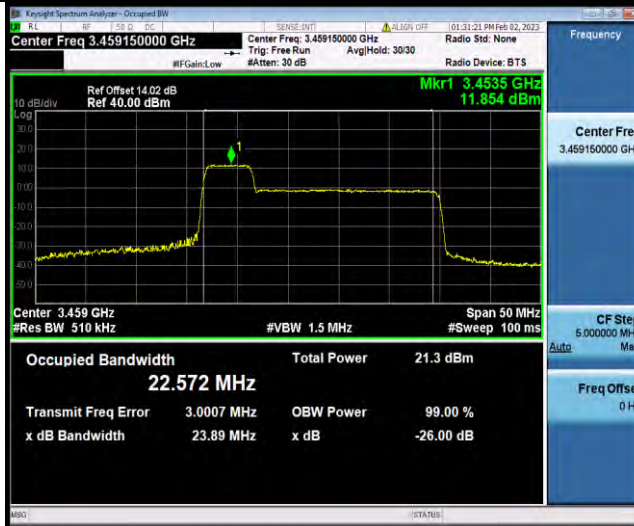

42-42-20MHz-5MHz-64QAM-64QAM-42940-43057-100RB#0-25RB#0

BUREAU VERITAS

Test Report No.: W7L-P23030016RF08

42-42-5MHz-20MHz-QPSK-QPSK-42123-42240-25RB#0-100RB#0

42-42-5MHz-20MHz-QPSK-QPSK-42498-42615-25RB#0-100RB#0