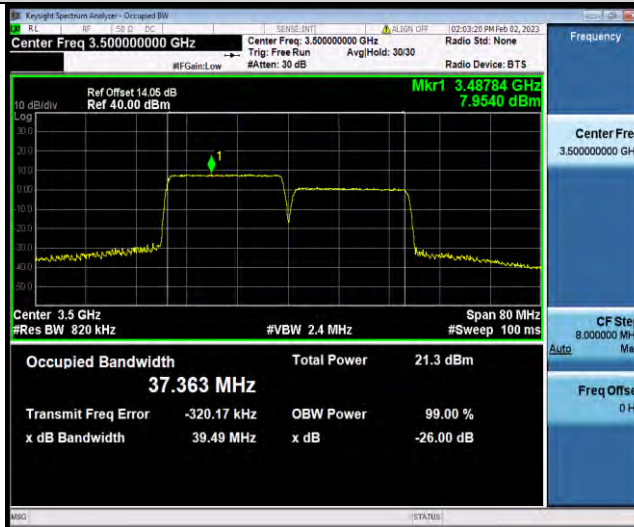

42-42-20MHz-15MHz-64QAM-64QAM-42841-43012-100RB#0-75RB#0

BUREAU
VERITAS

Test Report No.: W7L-P23030016RF08

42-42-20MHz-20MHz-QPSK-QPSK-42190-42388-100RB#0-100RB#0

42-42-20MHz-20MHz-QPSK-QPSK-42491-42689-100RB#0-100RB#0