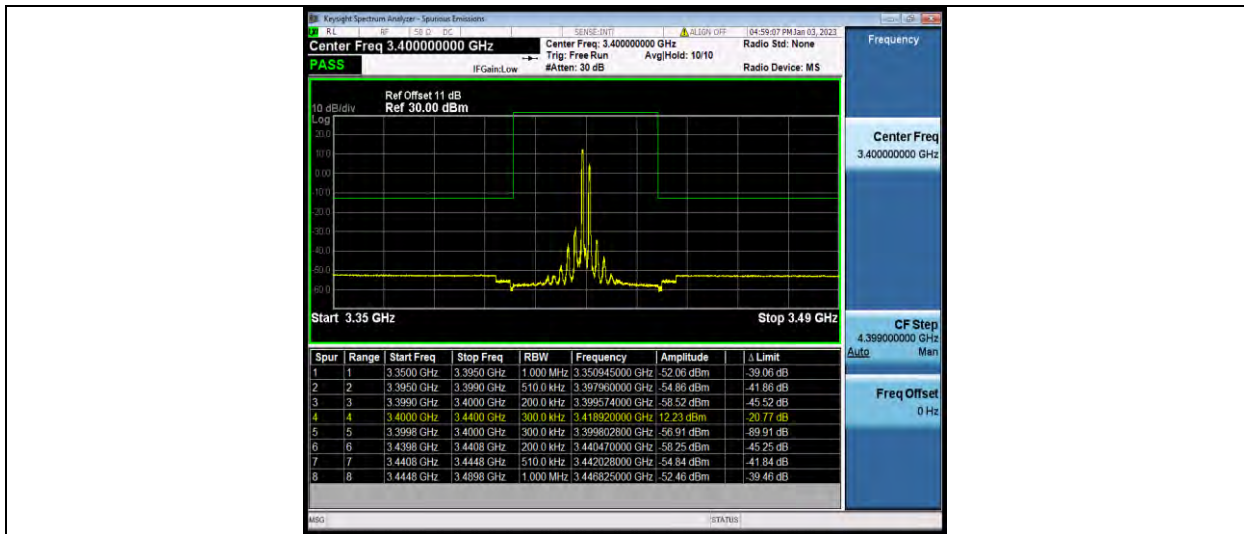

BUREAU VERITAS

Test Report No.: W7L-P23030016RF08

42-42-20MHz-20MHz-64QAM-64QAM-42792-42990-100RB#0-100RB#0