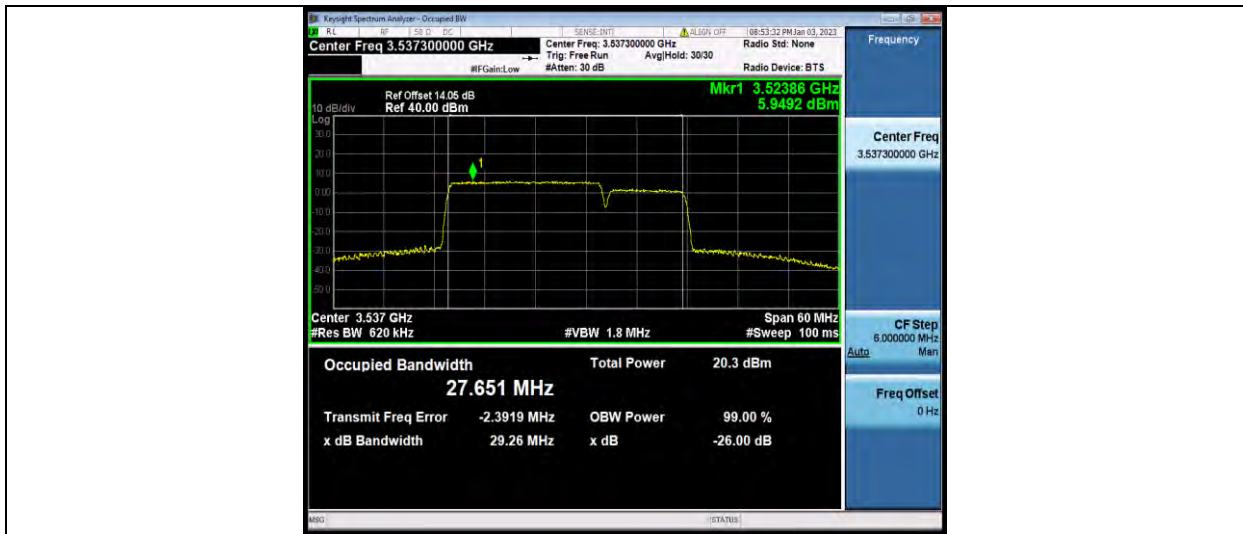

BUREAU VERITAS

Test Report No.: W7L-P23030016RF08

42-42-20MHz-15MHz-QPSK-QPSK-42190-42361-100RB#0-75RB#0