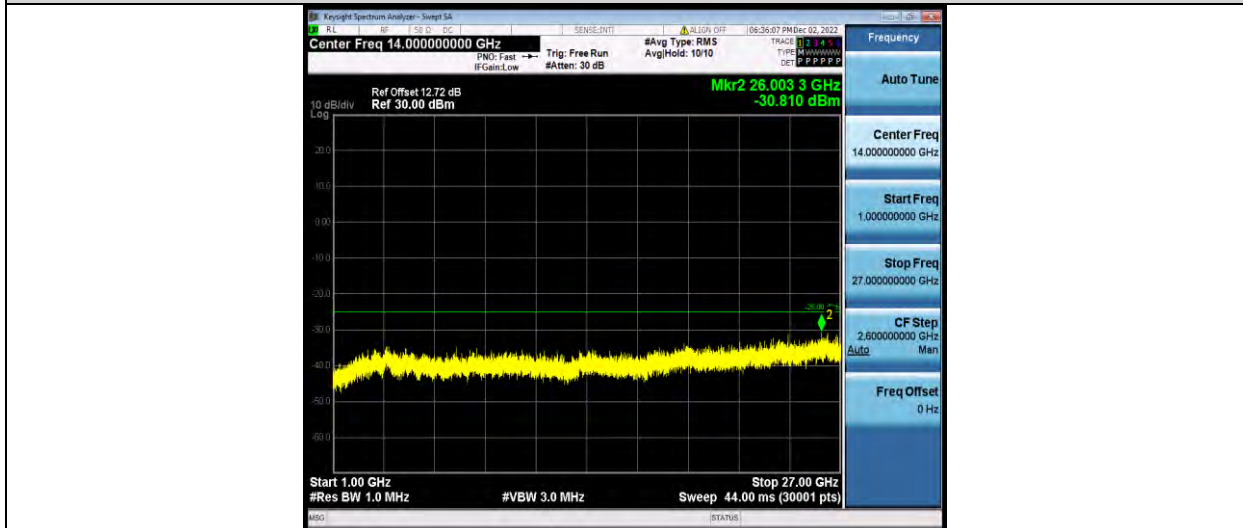

Test Graphs

BUREAU VERITAS

Test Report No.: W7L-P23030016RF08

41-41-20MHz-20MHz-QPSK-QPSK-40521-40719-100RB#0-100RB#0-1000~27000MHz

41-41-20MHz-20MHz-QPSK-QPSK-41292-41490-100RB#0-100RB#0-30~1000MHz

41-41-20MHz-20MHz-QPSK-QPSK-41292-41490-100RB#0-100RB#0-1000~27000MHz