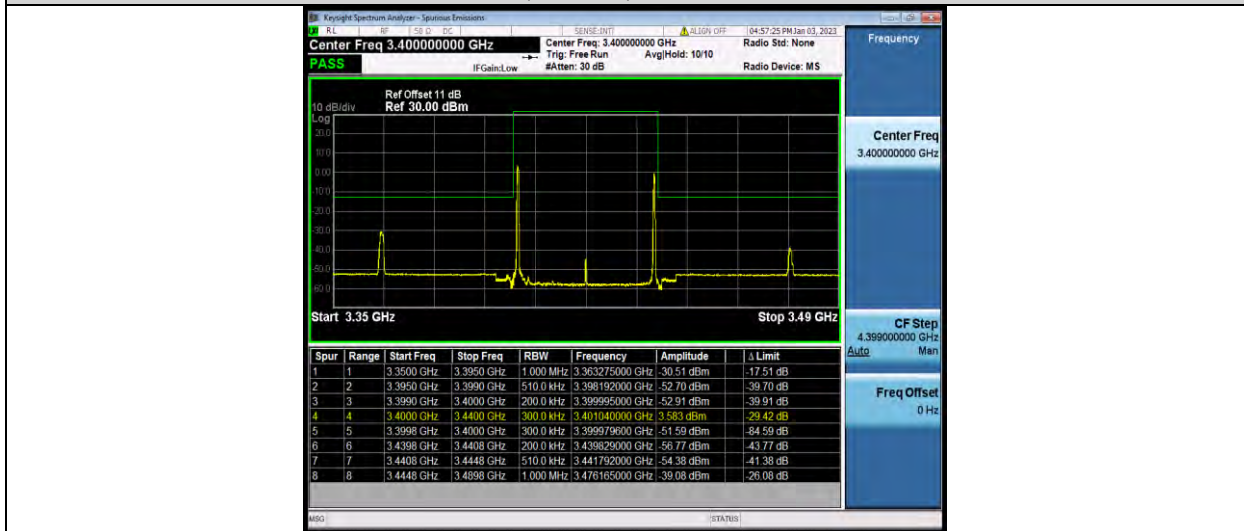

42-42-20MHz-20MHz-16QAM-16QAM-42792-42990-1RB#99-1RB#0

BUREAU VERITAS

Test Report No.: W7L-P23030016RF08

42-42-20MHz-20MHz-64QAM-64QAM-41690-41888-100RB#0-100RB#0

42-42-20MHz-20MHz-64QAM-64QAM-41690-41888-1RB#0-1RB#99