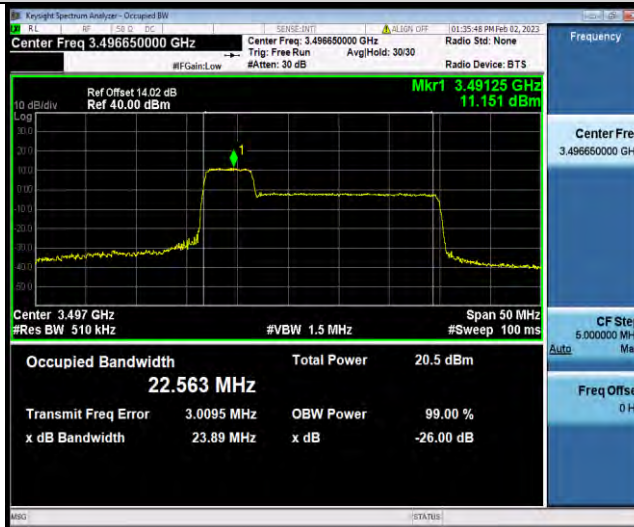

42-42-5MHz-20MHz-QPSK-QPSK-42873-42990-25RB#0-100RB#0

BUREAU VERITAS

Test Report No.: W7L-P23030016RF08

42-42-5MHz-20MHz-16QAM-16QAM-42123-42240-25RB#0-100RB#0

42-42-5MHz-20MHz-16QAM-16QAM-42498-42615-25RB#0-100RB#0