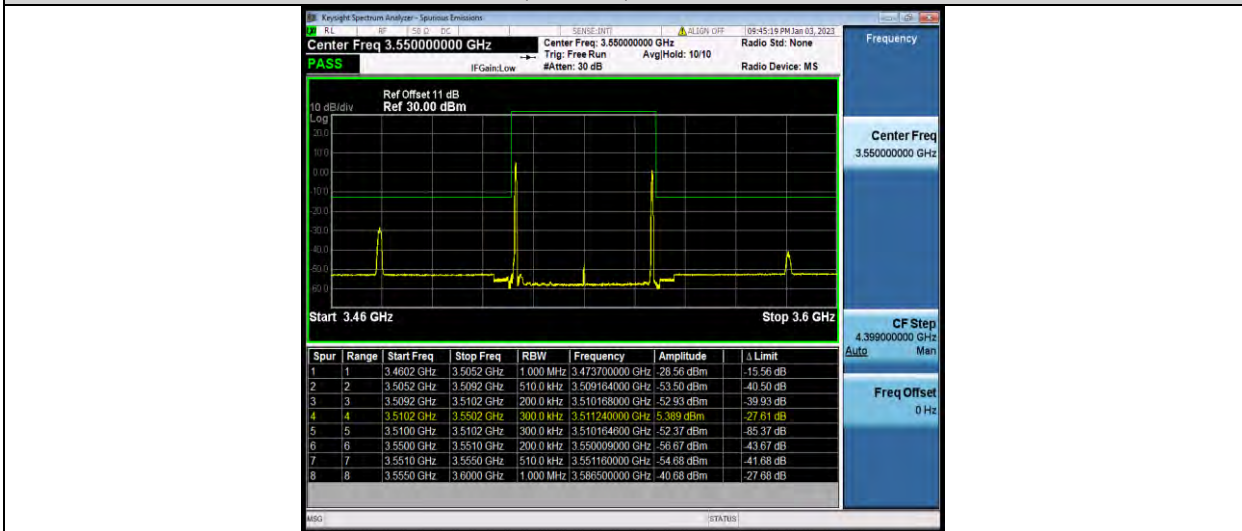

42-42-20MHz-20MHz-16QAM-16QAM-41690-41888-1RB#99-1RB#0

BUREAU VERITAS

Test Report No.: W7L-P23030016RF08

42-42-20MHz-20MHz-16QAM-16QAM-42792-42990-100RB#0-100RB#0

42-42-20MHz-20MHz-16QAM-16QAM-42792-42990-1RB#0-1RB#99