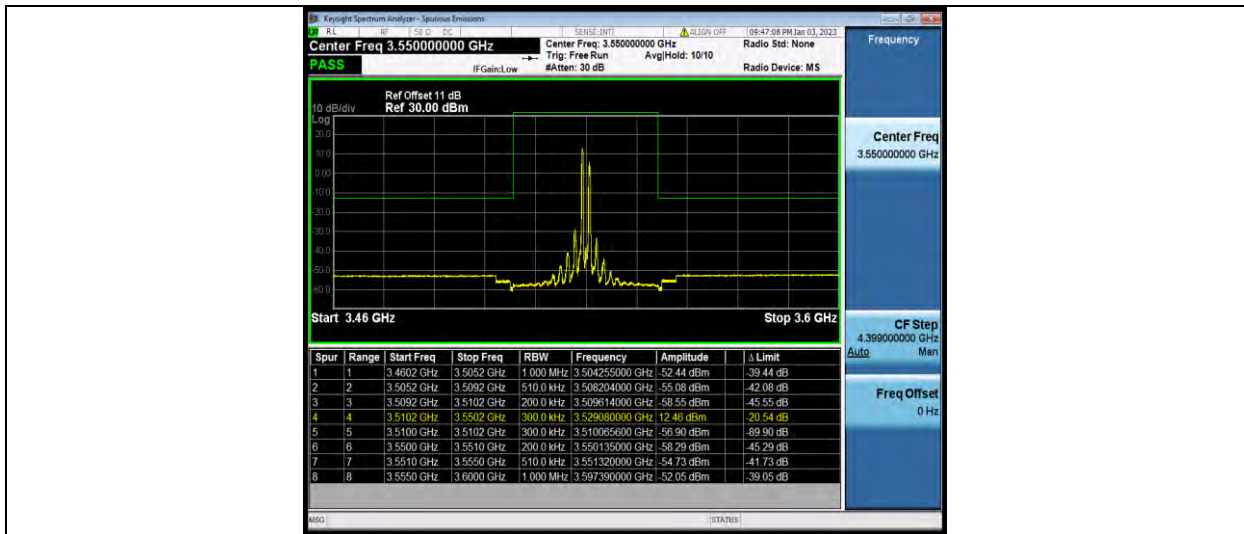

BUREAU VERITAS

Test Report No.: W7L-P23030016RF08

42-42-20MHz-20MHz-64QAM-64QAM-41690-41888-100RB#0-100RB#0