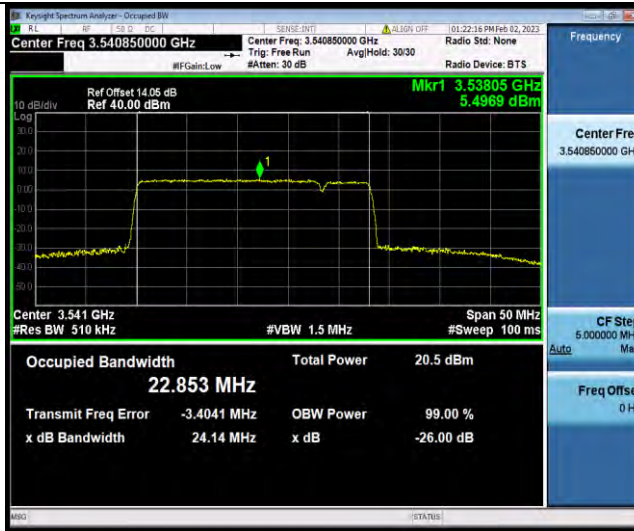

BUREAU VERITAS

Test Report No.: W7L-P23030016RF08

42-42-20MHz-5MHz-64QAM-64QAM-42190-42307-100RB#0-25RB#0