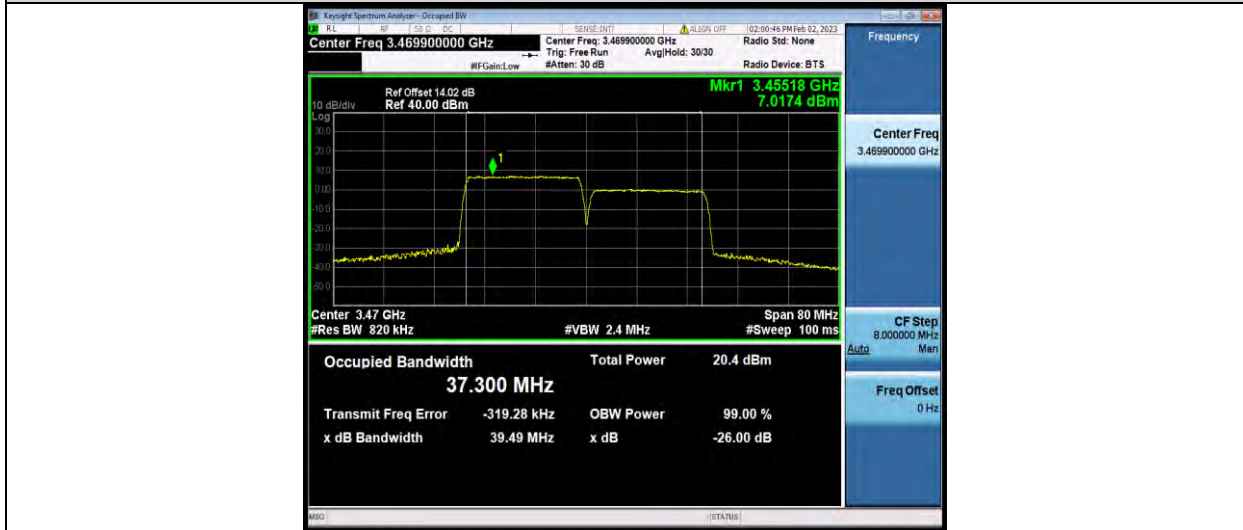

42-42-20MHz-20MHz-QPSK-QPSK-42792-42990-100RB#0-100RB#0

BUREAU VERITAS

Test Report No.: W7L-P23030016RF08

42-42-20MHz-20MHz-16QAM-16QAM-42190-42388-100RB#0-100RB#0

42-42-20MHz-20MHz-16QAM-16QAM-42491-42689-100RB#0-100RB#0