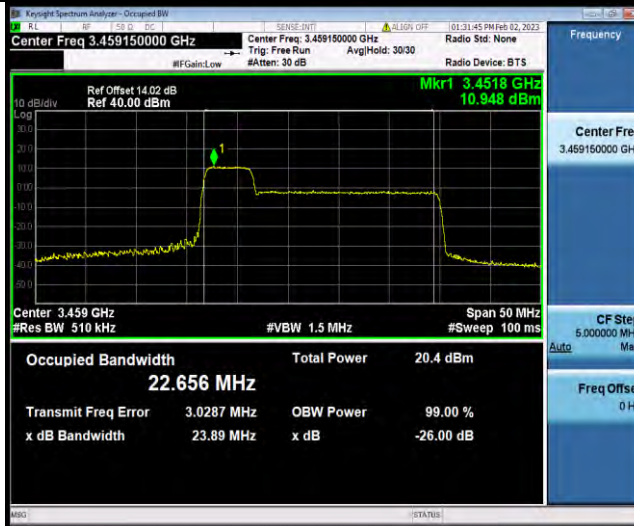

42-42-5MHz-20MHz-QPSK-QPSK-42873-42990-25RB#0-100RB#0

BUREAU VERITAS

Test Report No.: W7L-P23030016RF08

42-42-5MHz-20MHz-16QAM-16QAM-42123-42240-25RB#0-100RB#0

42-42-5MHz-20MHz-16QAM-16QAM-42498-42615-25RB#0-100RB#0