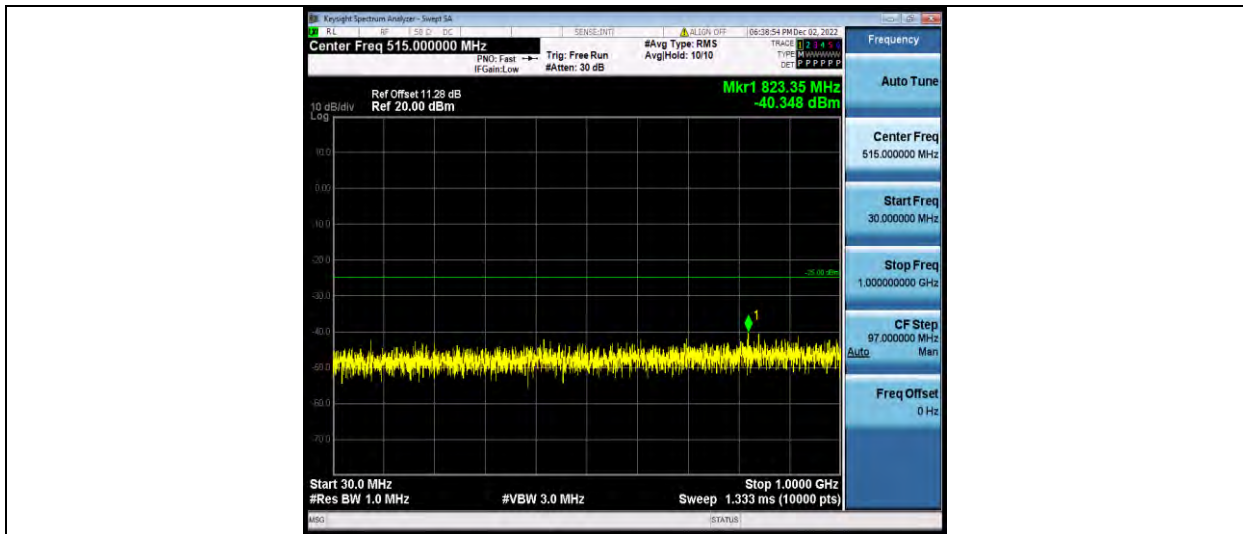

BUREAU VERITAS

Test Report No.: W7L-P23030016RF08

41-41-20MHz-20MHz-16QAM-16QAM-40521-40719-100RB#0-100RB#0-1000~27000MHz