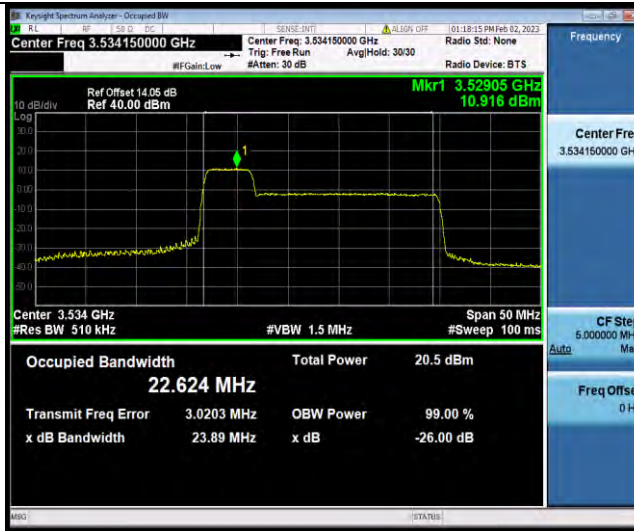

BUREAU VERITAS

Test Report No.: W7L-P23030016RF08

42-42-5MHz-20MHz-64QAM-64QAM-42123-42240-25RB#0-100RB#0