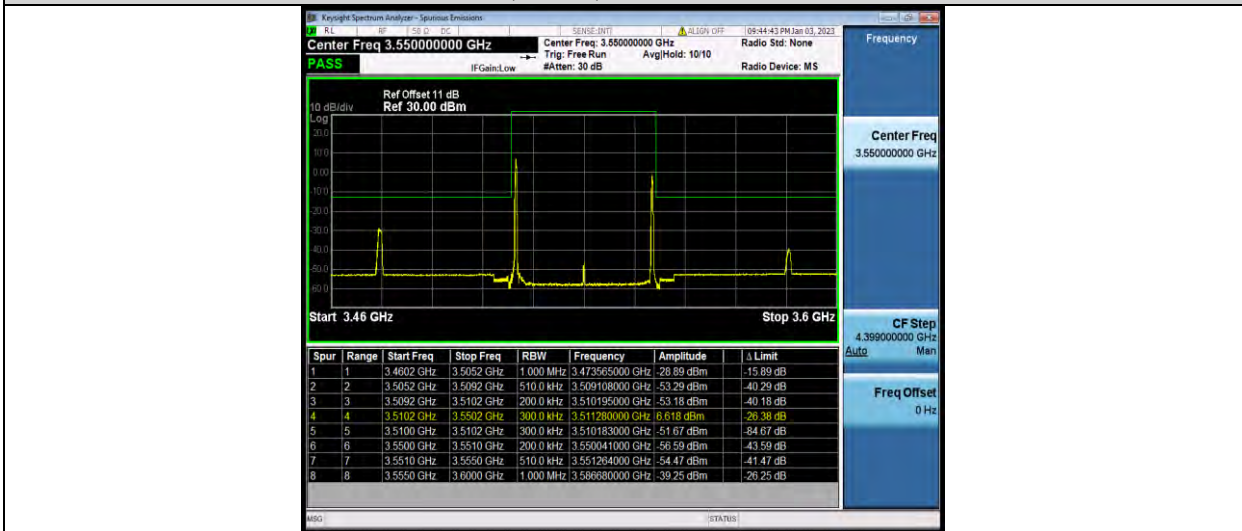

Test Report No.: W7L-P23030016RF08

Test Graphs

BUREAU VERITAS

Test Report No.: W7L-P23030016RF08

42-42-20MHz-20MHz-QPSK-QPSK-42792-42990-100RB#0-100RB#0

42-42-20MHz-20MHz-QPSK-QPSK-42792-42990-1RB#0-1RB#99