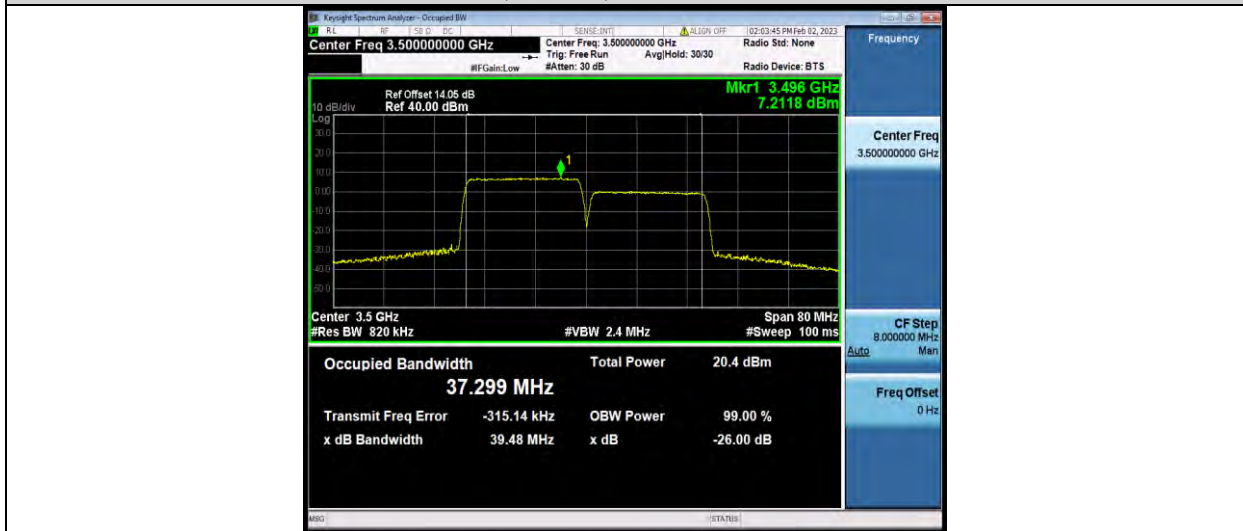

42-42-20MHz-20MHz-QPSK-QPSK-42792-42990-100RB#0-100RB#0

BUREAU VERITAS

Test Report No.: W7L-P23030016RF08

42-42-20MHz-20MHz-16QAM-16QAM-42190-42388-100RB#0-100RB#0

42-42-20MHz-20MHz-16QAM-16QAM-42491-42689-100RB#0-100RB#0