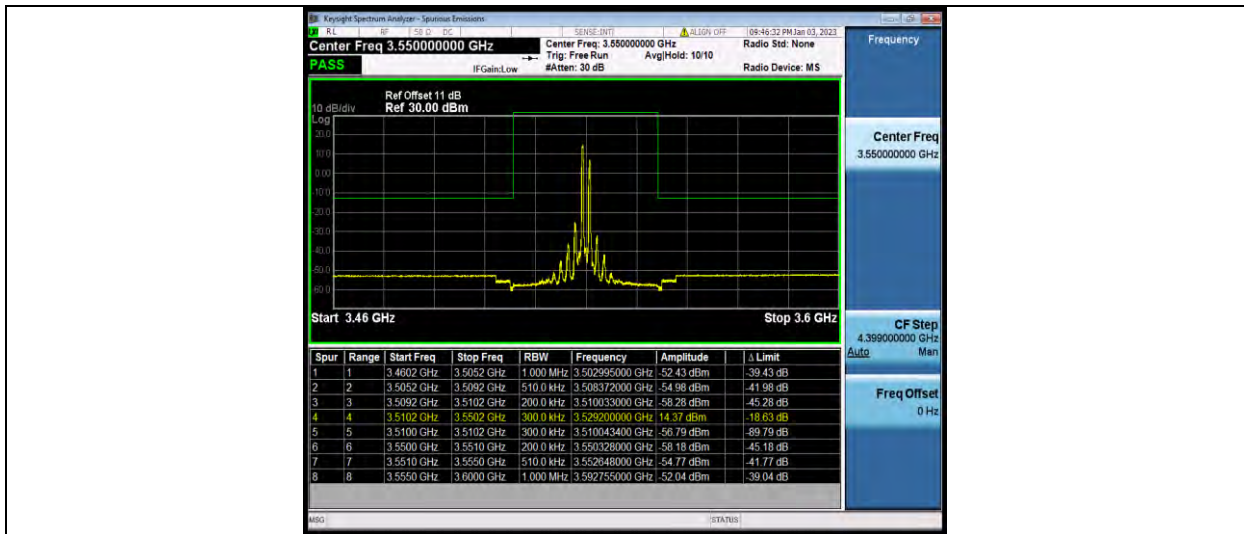

BUREAU VERITAS

Test Report No.: W7L-P23030016RF08

42-42-20MHz-20MHz-16QAM-16QAM-41690-41888-100RB#0-100RB#0