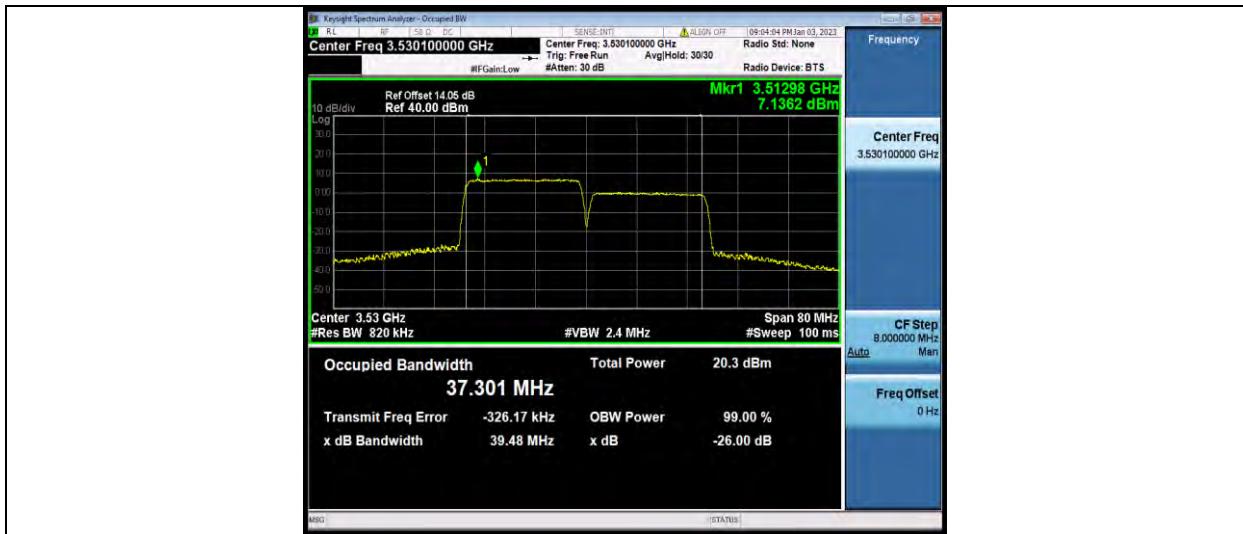

BUREAU VERITAS

Test Report No.: W7L-P23030016RF08

42-42-20MHz-5MHz-QPSK-QPSK-42190-42307-100RB#0-25RB#0