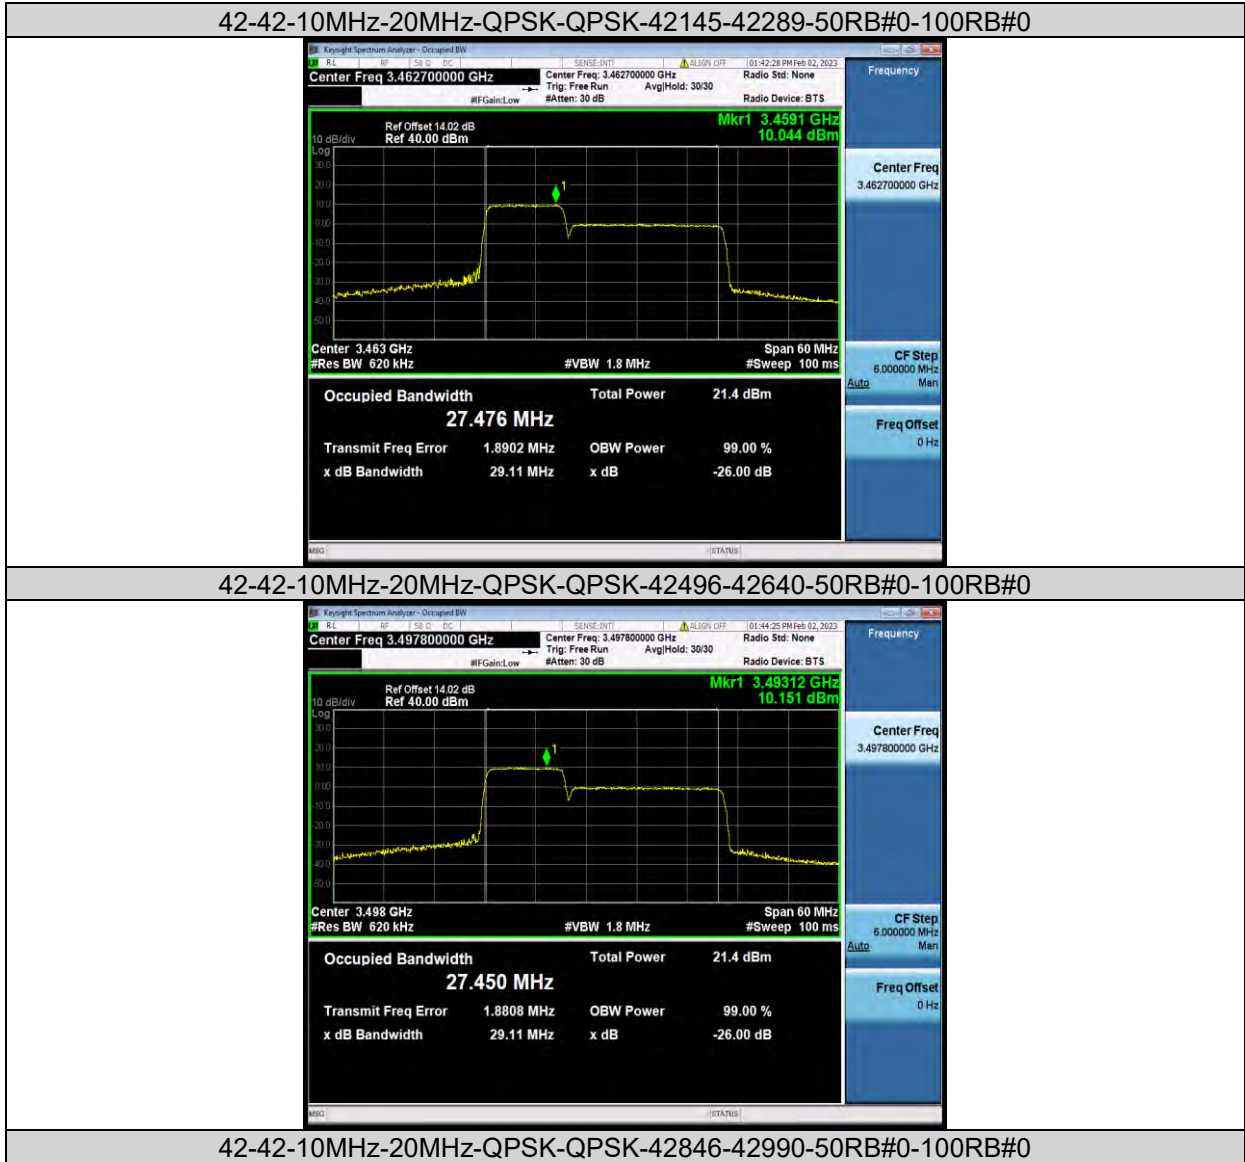

BUREAU
VERITAS

Test Report No.: W7L-P23030016RF08

42-42	20MHz-20MHz	16QAM-16QAM	42792-42990	100RB#0-100RB#0	37.289	39.49	PASS
42-42	20MHz-20MHz	64QAM-64QAM	42190-42388	100RB#0-100RB#0	37.311	39.51	PASS
42-42	20MHz-20MHz	64QAM-64QAM	42491-42689	100RB#0-100RB#0	37.348	39.47	PASS
42-42	20MHz-20MHz	64QAM-64QAM	42792-42990	100RB#0-100RB#0	37.301	39.48	PASS
42-42	20MHz-5MHz	QPSK-QPSK	42190-42307	100RB#0-25RB#0	22.834	24.13	PASS
42-42	20MHz-5MHz	QPSK-QPSK	42565-42682	100RB#0-25RB#0	22.861	24.15	PASS
42-42	20MHz-5MHz	QPSK-QPSK	42940-43057	100RB#0-25RB#0	22.847	24.10	PASS
42-42	20MHz-5MHz	16QAM-16QAM	42190-42307	100RB#0-25RB#0	22.865	24.18	PASS
42-42	20MHz-5MHz	16QAM-16QAM	42565-42682	100RB#0-25RB#0	22.847	24.13	PASS
42-42	20MHz-5MHz	16QAM-16QAM	42940-43057	100RB#0-25RB#0	22.853	24.14	PASS
42-42	20MHz-5MHz	64QAM-64QAM	42190-42307	100RB#0-25RB#0	22.889	24.13	PASS
42-42	20MHz-5MHz	64QAM-64QAM	42565-42682	100RB#0-25RB#0	22.864	24.13	PASS
42-42	20MHz-5MHz	64QAM-64QAM	42940-43057	100RB#0-25RB#0	22.875	24.14	PASS
42-42	5MHz-20MHz	QPSK-QPSK	42123-42240	25RB#0-100RB#0	22.572	23.89	PASS
42-42	5MHz-20MHz	QPSK-QPSK	42498-42615	25RB#0-100RB#0	22.580	23.90	PASS
42-42	5MHz-20MHz	QPSK-QPSK	42873-42990	25RB#0-100RB#0	22.561	23.92	PASS
42-42	5MHz-20MHz	16QAM-16QAM	42123-42240	25RB#0-100RB#0	22.656	23.89	PASS
42-42	5MHz-20MHz	16QAM-16QAM	42498-42615	25RB#0-100RB#0	22.563	23.89	PASS
42-42	5MHz-20MHz	16QAM-16QAM	42873-42990	25RB#0-100RB#0	22.624	23.89	PASS
42-42	5MHz-20MHz	64QAM-64QAM	42123-42240	25RB#0-100RB#0	22.622	23.88	PASS
42-42	5MHz-20MHz	64QAM-64QAM	42498-42615	25RB#0-100RB#0	22.563	23.88	PASS
42-42	5MHz-20MHz	64QAM-64QAM	42873-42990	25RB#0-100RB#0	22.593	23.89	PASS

Test Report No.: W7L-P23030016RF08

Test Graphs