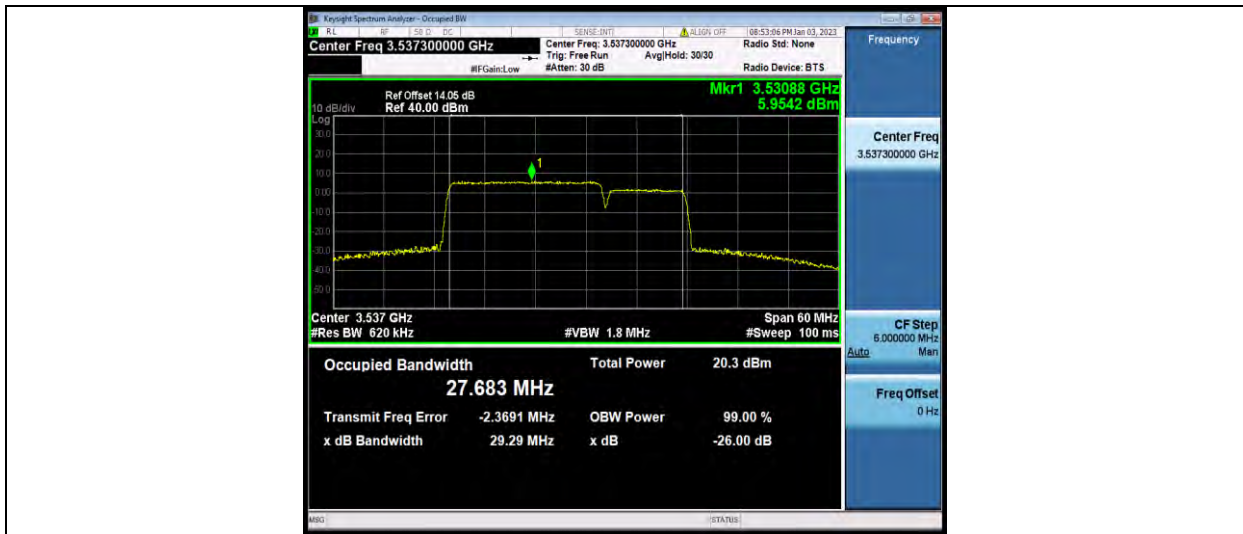

BUREAU VERITAS

Test Report No.: W7L-P23030016RF08

42-42-20MHz-10MHz-64QAM-64QAM-42190-42334-100RB#0-50RB#0