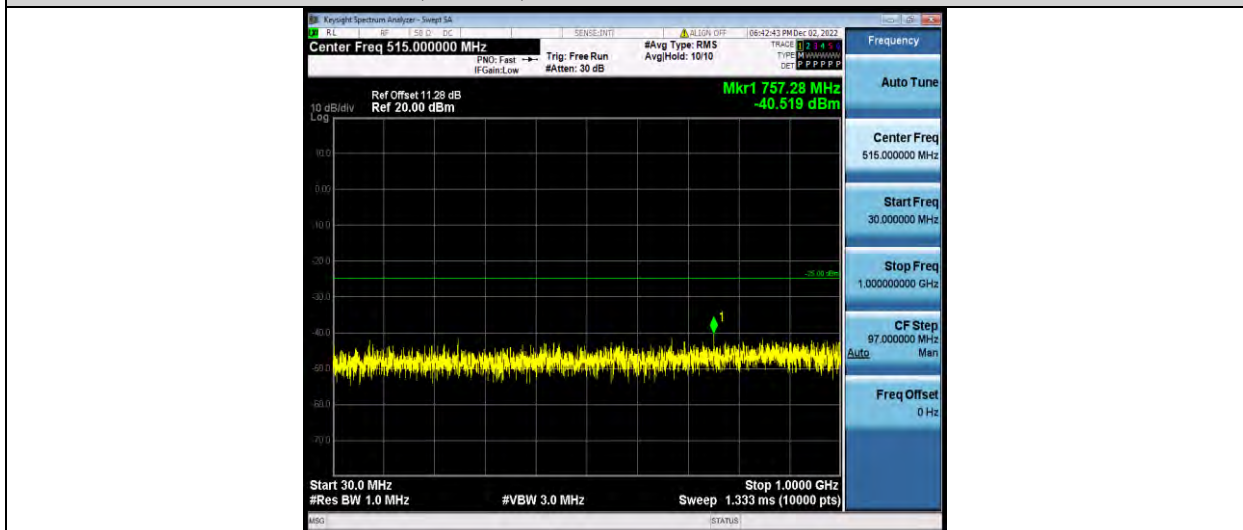

BUREAU VERITAS

Test Report No.: W7L-P23030016RF08

41-41-20MHz-20MHz-64QAM-64QAM-40521-40719-100RB#0-100RB#0-1000~27000MHz

41-41-20MHz-20MHz-64QAM-64QAM-41292-41490-100RB#0-100RB#0-30~1000MHz

41-41-20MHz-20MHz-64QAM-64QAM-41292-41490-100RB#0-100RB#0-1000~27000MHz