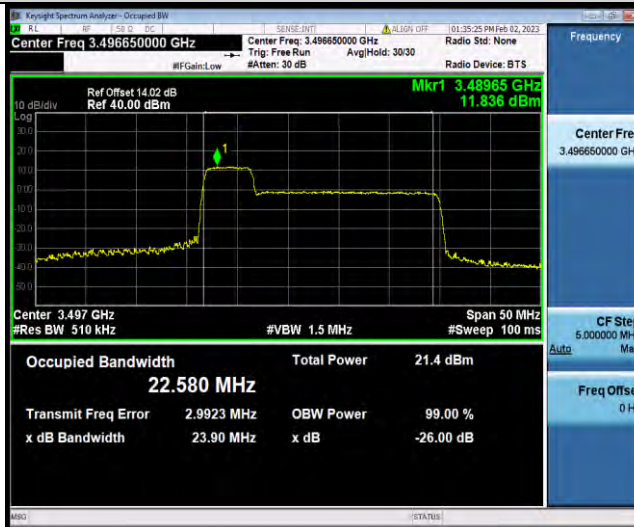

42-42-20MHz-5MHz-64QAM-64QAM-42940-43057-100RB#0-25RB#0

BUREAU VERITAS

Test Report No.: W7L-P23030016RF08

42-42-5MHz-20MHz-QPSK-QPSK-42123-42240-25RB#0-100RB#0

42-42-5MHz-20MHz-QPSK-QPSK-42498-42615-25RB#0-100RB#0