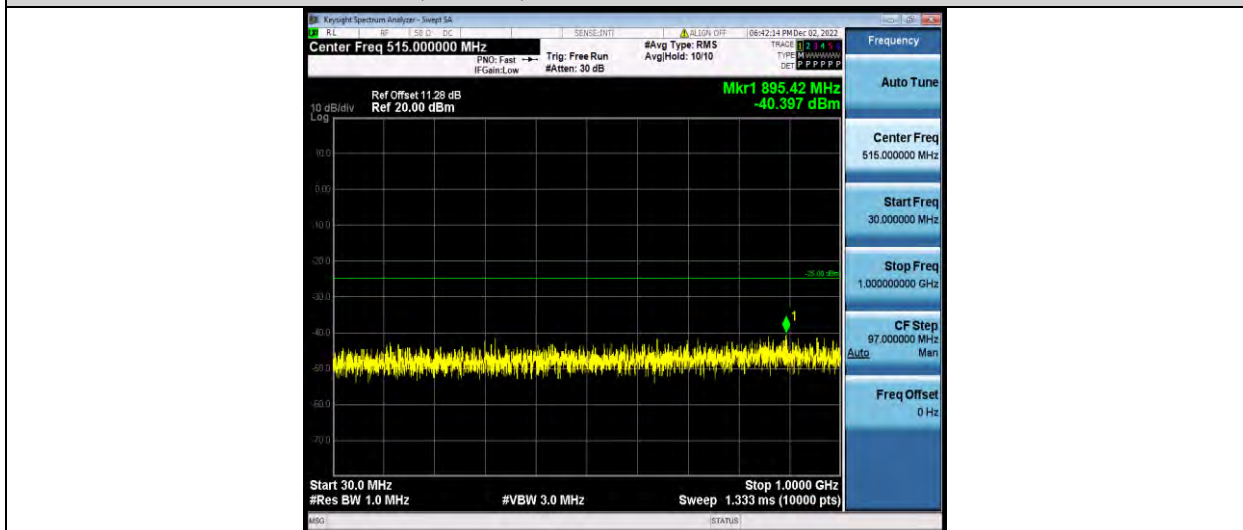

BUREAU VERITAS

Test Report No.: W7L-P23030016RF08

41-41-20MHz-20MHz-16QAM-16QAM-40521-40719-100RB#0-100RB#0-1000~27000MHz

41-41-20MHz-20MHz-16QAM-16QAM-41292-41490-100RB#0-100RB#0-30~1000MHz

41-41-20MHz-20MHz-16QAM-16QAM-41292-41490-100RB#0-100RB#0-1000~27000MHz