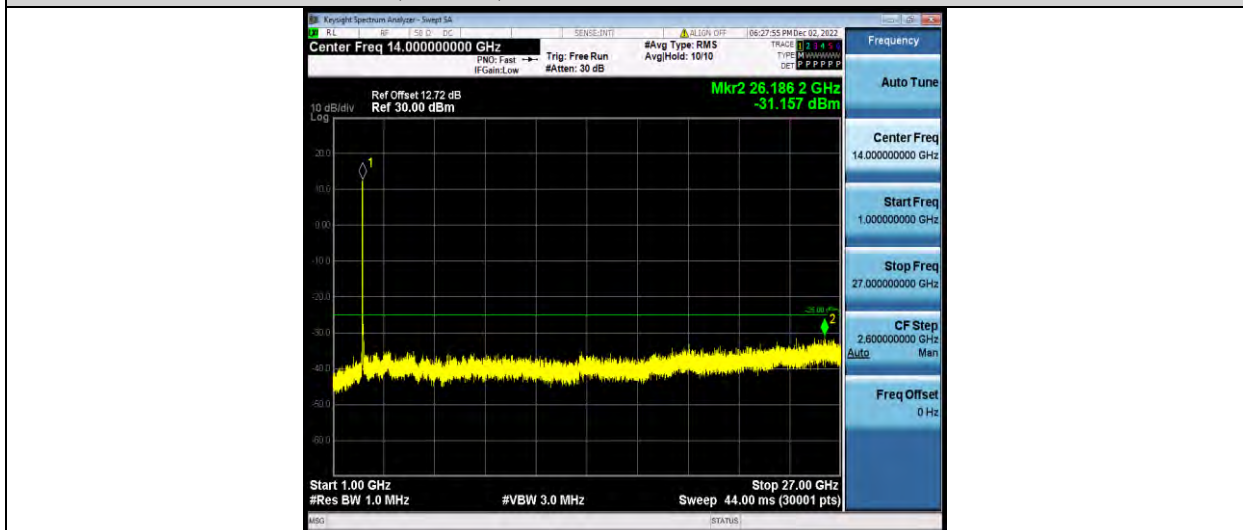

BUREAU VERITAS

Test Report No.: W7L-P23030016RF08

41-41-20MHz-20MHz-16QAM-16QAM-39750-39948-100RB#0-100RB#0-30~1000MHz

41-41-20MHz-20MHz-16QAM-16QAM-39750-39948-100RB#0-100RB#0-1000~27000MHz

41-41-20MHz-20MHz-16QAM-16QAM-40521-40719-100RB#0-100RB#0-30~1000MHz