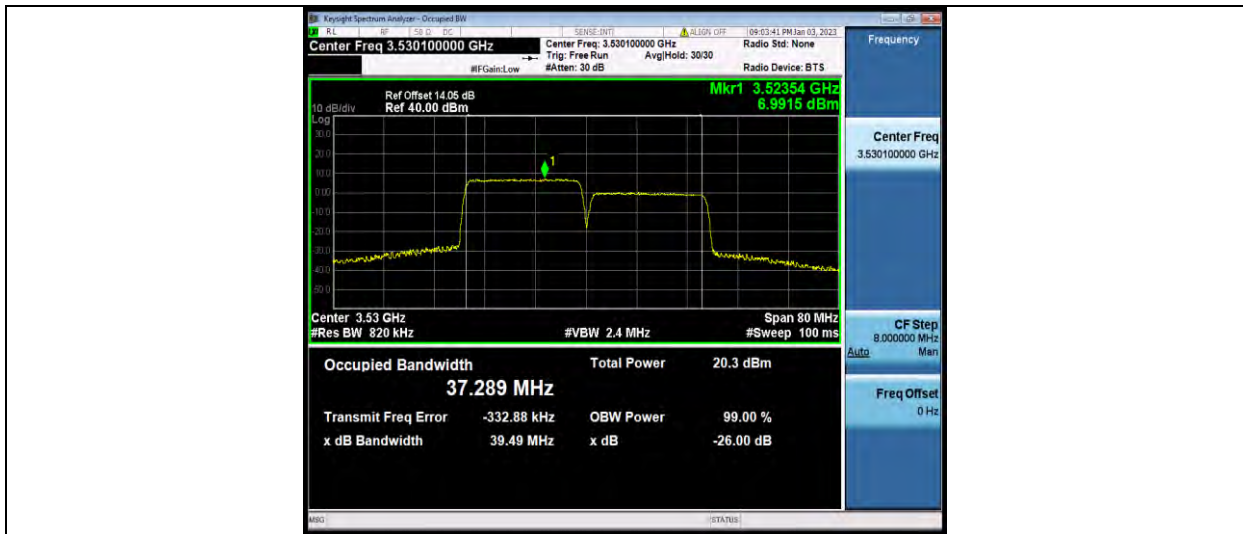

BUREAU VERITAS

Test Report No.: W7L-P23030016RF08

42-42-20MHz-20MHz-64QAM-64QAM-42190-42388-100RB#0-100RB#0