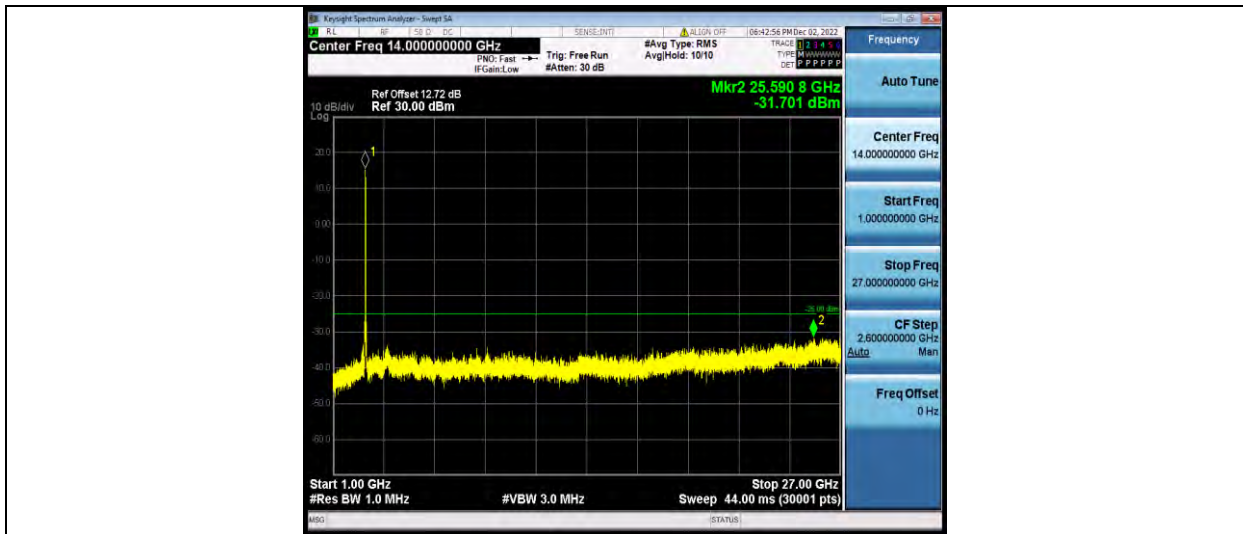

BUREAU
VERITAS

Test Report No.: W7L-P23030016RF08

LTE BAND CA_42C

26DB BANDWIDTH AND OCCUPIED BANDWIDTH

Test Result

Band	Bandwidth	Modulation	Channel	RB Configuration	Occupied Bandwidth (MHz)	26dB Bandwidth (MHz)	Verdict
42-42	10MHz-20MHz	QPSK-QPSK	42145-42289	50RB#0-100RB#0	27.476	29.11	PASS
42-42	10MHz-20MHz	QPSK-QPSK	42496-42640	50RB#0-100RB#0	27.450	29.11	PASS
42-42	10MHz-20MHz	QPSK-QPSK	42846-42990	50RB#0-100RB#0	27.466	29.12	PASS
42-42	10MHz-20MHz	16QAM-16QAM	42145-42289	50RB#0-100RB#0	27.499	29.13	PASS
42-42	10MHz-20MHz	16QAM-16QAM	42496-42640	50RB#0-100RB#0	27.483	29.10	PASS
42-42	10MHz-20MHz	16QAM-16QAM	42846-42990	50RB#0-100RB#0	27.487	29.15	PASS
42-42	10MHz-20MHz	64QAM-64QAM	42145-42289	50RB#0-100RB#0	27.471	29.12	PASS
42-42	10MHz-20MHz	64QAM-64QAM	42496-42640	50RB#0-100RB#0	27.508	29.10	PASS
42-42	10MHz-20MHz	64QAM-64QAM	42846-42990	50RB#0-100RB#0	27.492	29.12	PASS
42-42	15MHz-20MHz	QPSK-QPSK	42168-42339	75RB#0-100RB#0	32.363	34.25	PASS
42-42	15MHz-20MHz	QPSK-QPSK	42493-42664	75RB#0-100RB#0	32.428	34.25	PASS
42-42	15MHz-20MHz	QPSK-QPSK	42819-42990	75RB#0-100RB#0	32.357	34.26	PASS
42-42	15MHz-20MHz	16QAM-16QAM	42168-42339	75RB#0-100RB#0	32.433	34.23	PASS
42-42	15MHz-20MHz	16QAM-16QAM	42493-42664	75RB#0-100RB#0	32.391	34.24	PASS
42-42	15MHz-20MHz	16QAM-16QAM	42819-42990	75RB#0-100RB#0	32.366	34.24	PASS
42-42	15MHz-20MHz	64QAM-64QAM	42168-42339	75RB#0-100RB#0	32.376	34.24	PASS
42-42	15MHz-20MHz	64QAM-64QAM	42493-42664	75RB#0-100RB#0	32.350	34.27	PASS
42-42	15MHz-20MHz	64QAM-64QAM	42819-42990	75RB#0-100RB#0	32.413	34.23	PASS
42-42	20MHz-10MHz	QPSK-QPSK	42190-42334	100RB#0-50RB#0	27.689	29.29	PASS
42-42	20MHz-10MHz	QPSK-QPSK	42541-42685	100RB#0-50RB#0	27.660	29.26	PASS
42-42	20MHz-10MHz	QPSK-QPSK	42891-43035	100RB#0-50RB#0	27.675	29.27	PASS
42-42	20MHz-10MHz	16QAM-16QAM	42190-42334	100RB#0-50RB#0	27.671	29.28	PASS
42-42	20MHz-10MHz	16QAM-16QAM	42541-42685	100RB#0-50RB#0	27.683	29.32	PASS
42-42	20MHz-10MHz	16QAM-16QAM	42891-43035	100RB#0-50RB#0	27.683	29.29	PASS
42-42	20MHz-10MHz	64QAM-64QAM	42190-42334	100RB#0-50RB#0	27.681	29.27	PASS
42-42	20MHz-10MHz	64QAM-64QAM	42541-42685	100RB#0-50RB#0	27.686	29.28	PASS
42-42	20MHz-10MHz	64QAM-64QAM	42891-43035	100RB#0-50RB#0	27.651	29.26	PASS
42-42	20MHz-15MHz	QPSK-QPSK	42190-42361	100RB#0-75RB#0	32.504	34.34	PASS
42-42	20MHz-15MHz	QPSK-QPSK	42516-42687	100RB#0-75RB#0	32.437	34.32	PASS
42-42	20MHz-15MHz	QPSK-QPSK	42841-43012	100RB#0-75RB#0	32.446	34.30	PASS
42-42	20MHz-15MHz	16QAM-16QAM	42190-42361	100RB#0-75RB#0	32.473	34.32	PASS
42-42	20MHz-15MHz	16QAM-16QAM	42516-42687	100RB#0-75RB#0	32.454	34.30	PASS
42-42	20MHz-15MHz	16QAM-16QAM	42841-43012	100RB#0-75RB#0	32.481	34.31	PASS
42-42	20MHz-15MHz	64QAM-64QAM	42190-42361	100RB#0-75RB#0	32.489	34.31	PASS
42-42	20MHz-15MHz	64QAM-64QAM	42516-42687	100RB#0-75RB#0	32.479	34.31	PASS
42-42	20MHz-15MHz	64QAM-64QAM	42841-43012	100RB#0-75RB#0	32.501	34.33	PASS
42-42	20MHz-20MHz	QPSK-QPSK	42190-42388	100RB#0-100RB#0	37.359	39.49	PASS
42-42	20MHz-20MHz	QPSK-QPSK	42491-42689	100RB#0-100RB#0	37.363	39.49	PASS
42-42	20MHz-20MHz	QPSK-QPSK	42792-42990	100RB#0-100RB#0	37.348	39.50	PASS
42-42	20MHz-20MHz	16QAM-16QAM	42190-42388	100RB#0-100RB#0	37.300	39.49	PASS
42-42	20MHz-20MHz	16QAM-16QAM	42491-42689	100RB#0-100RB#0	37.299	39.48	PASS