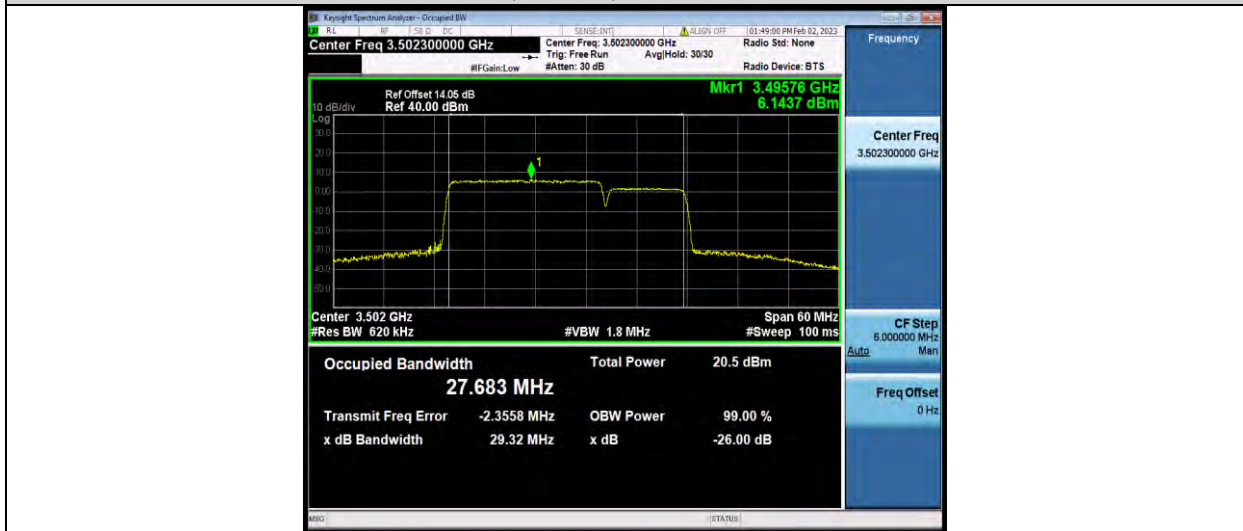

42-42-20MHz-10MHz-QPSK-QPSK-42891-43035-100RB#0-50RB#0

BUREAU VERITAS

Test Report No.: W7L-P23030016RF08

42-42-20MHz-10MHz-16QAM-16QAM-42190-42334-100RB#0-50RB#0

42-42-20MHz-10MHz-16QAM-16QAM-42541-42685-100RB#0-50RB#0