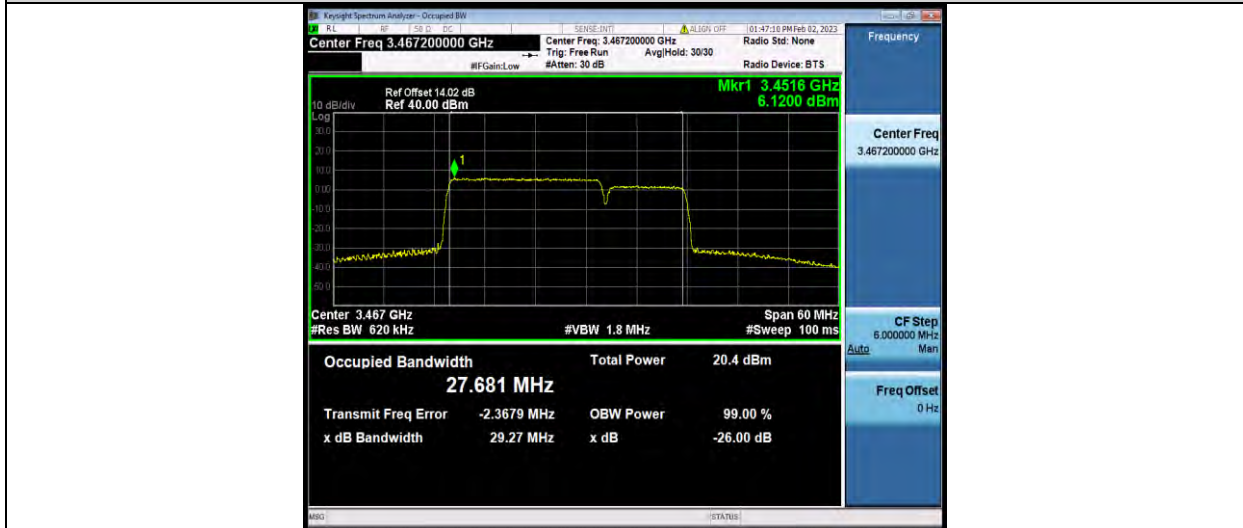

42-42-20MHz-10MHz-16QAM-16QAM-42891-43035-100RB#0-50RB#0

BUREAU VERITAS

Test Report No.: W7L-P23030016RF08

42-42-20MHz-10MHz-64QAM-64QAM-42190-42334-100RB#0-50RB#0

42-42-20MHz-10MHz-64QAM-64QAM-42541-42685-100RB#0-50RB#0