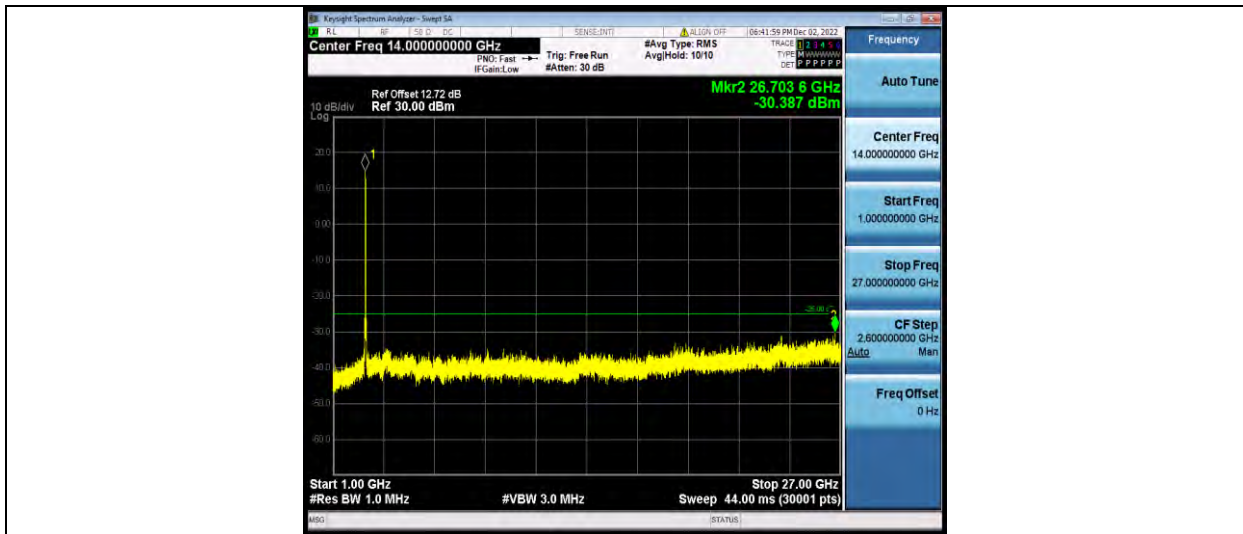

BUREAU VERITAS

Test Report No.: W7L-P23030016RF08

41-41-20MHz-20MHz-16QAM-16QAM-39750-39948-100RB#0-100RB#0-30~1000MHz