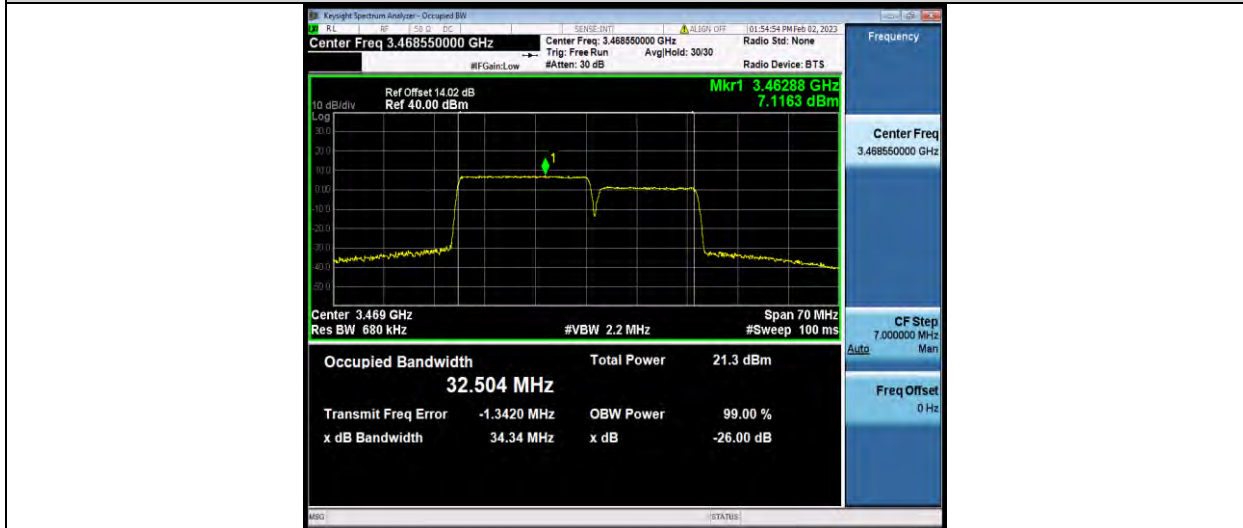

42-42-20MHz-10MHz-64QAM-64QAM-42891-43035-100RB#0-50RB#0

BUREAU VERITAS

Test Report No.: W7L-P23030016RF08

42-42-20MHz-15MHz-QPSK-QPSK-42190-42361-100RB#0-75RB#0

42-42-20MHz-15MHz-QPSK-QPSK-42516-42687-100RB#0-75RB#0