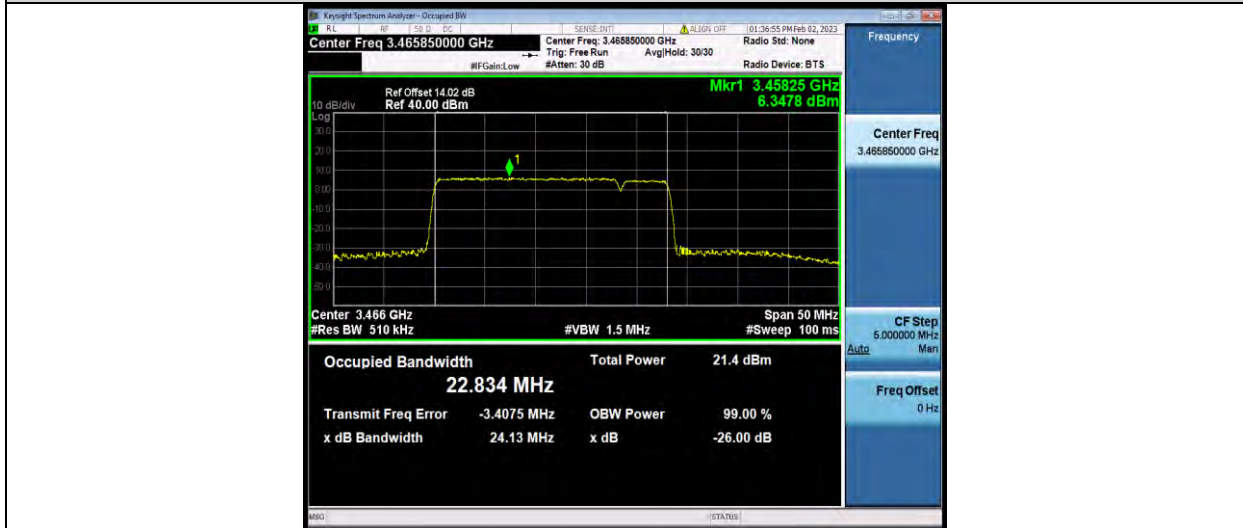

42-42-20MHz-20MHz-64QAM-64QAM-42792-42990-100RB#0-100RB#0

BUREAU VERITAS

Test Report No.: W7L-P23030016RF08

42-42-20MHz-5MHz-QPSK-QPSK-42190-42307-100RB#0-25RB#0

42-42-20MHz-5MHz-QPSK-QPSK-42565-42682-100RB#0-25RB#0