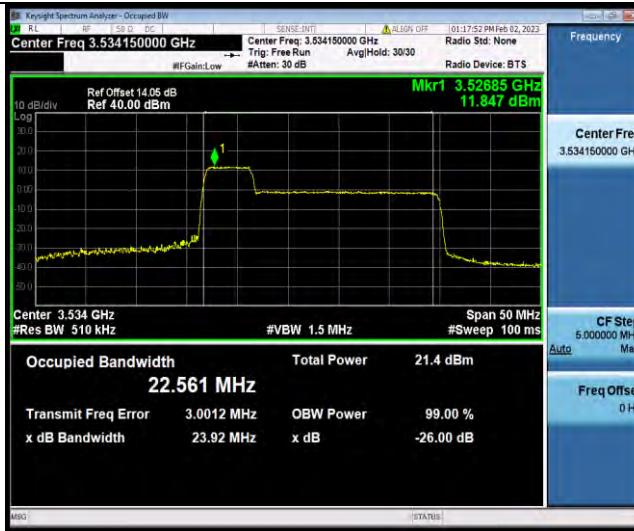

BUREAU VERITAS

Test Report No.: W7L-P23030016RF08

42-42-5MHz-20MHz-16QAM-16QAM-42123-42240-25RB#0-100RB#0