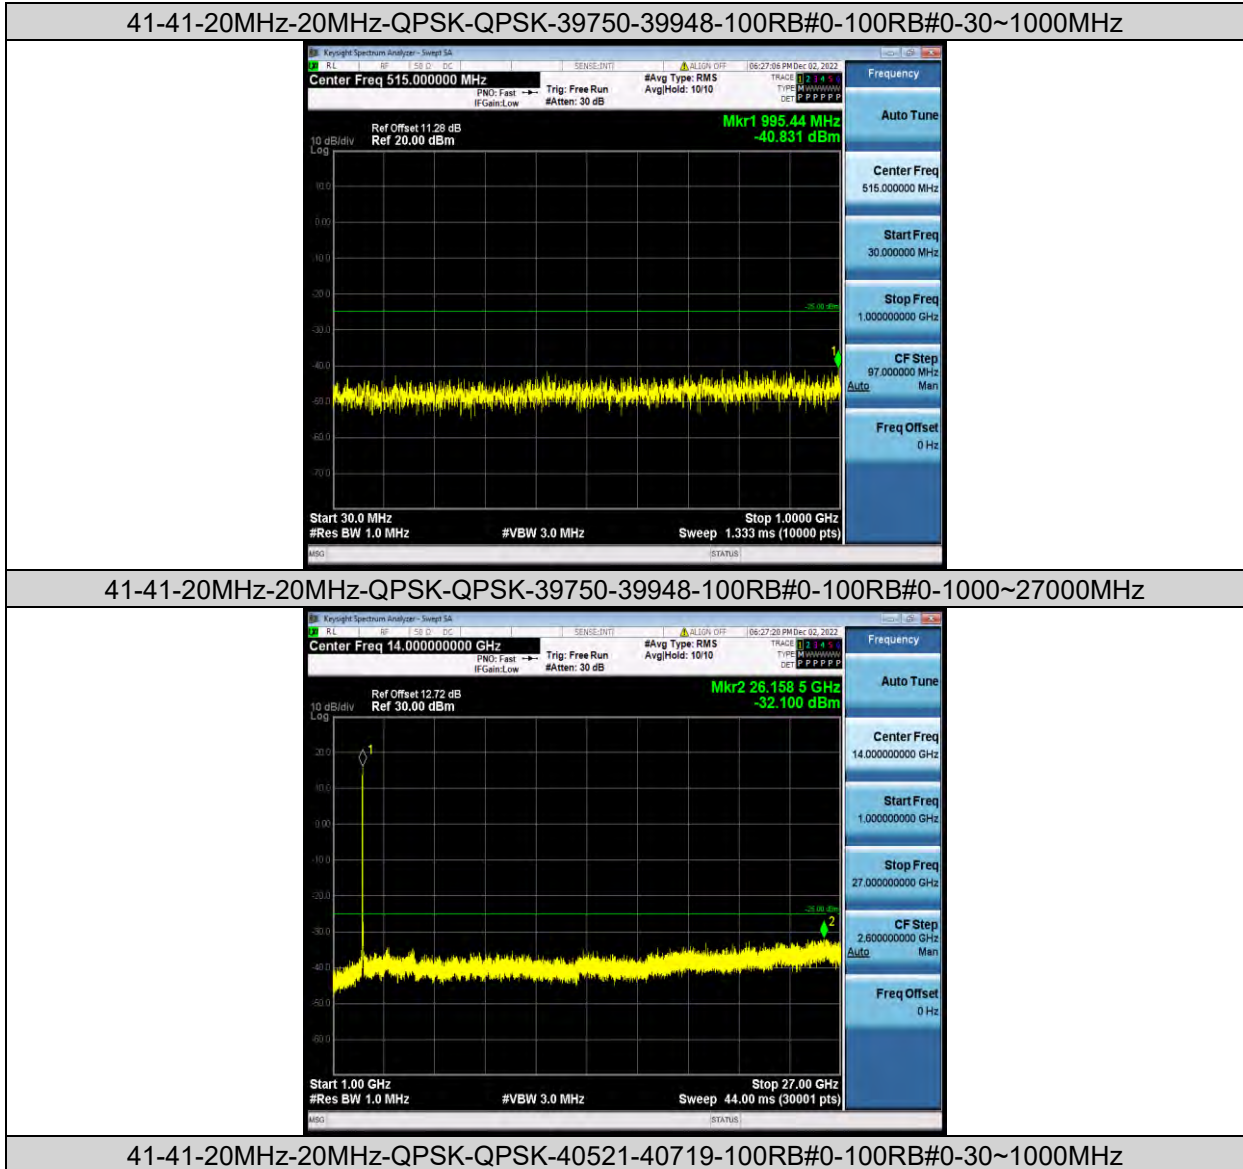

Test Graphs

BUREAU VERITAS

Test Report No.: W7L-P23030016RF08

41-41-20MHz-20MHz-QPSK-QPSK-40521-40719-100RB#0-100RB#0-1000~27000MHz

41-41-20MHz-20MHz-QPSK-QPSK-41292-41490-100RB#0-100RB#0-30~1000MHz

41-41-20MHz-20MHz-QPSK-QPSK-41292-41490-100RB#0-100RB#0-1000~27000MHz

BUREAU VERITAS

Test Report No.: W7L-P23030016RF08

41-41-20MHz-20MHz-16QAM-16QAM-39750-39948-100RB#0-100RB#0-30~1000MHz

41-41-20MHz-20MHz-16QAM-16QAM-39750-39948-100RB#0-100RB#0-1000~27000MHz

41-41-20MHz-20MHz-16QAM-16QAM-40521-40719-100RB#0-100RB#0-30~1000MHz