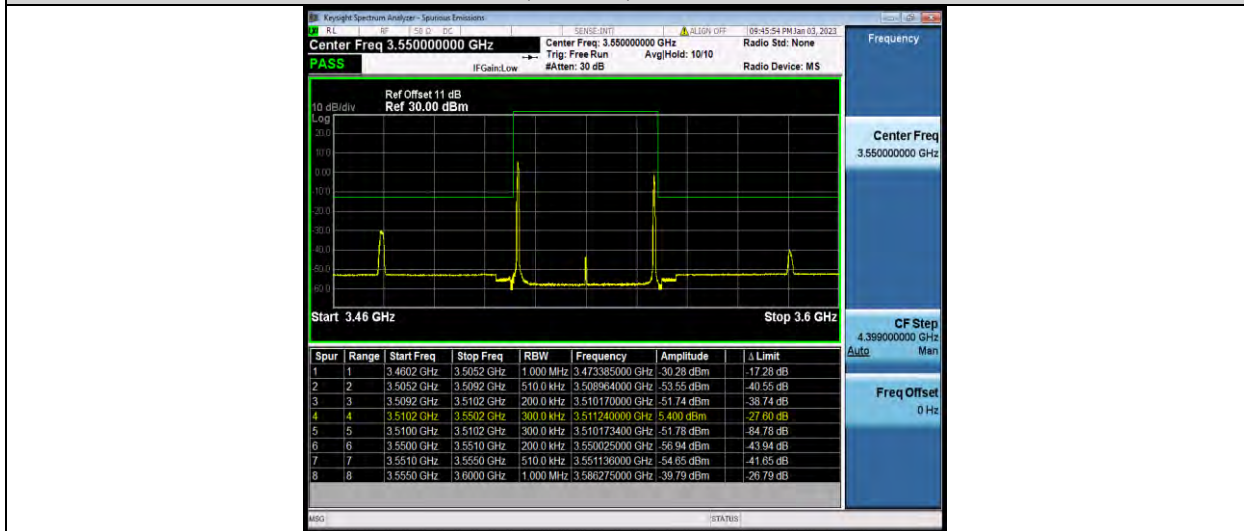

42-42-20MHz-20MHz-64QAM-64QAM-42792-42990-1RB#99-1RB#0