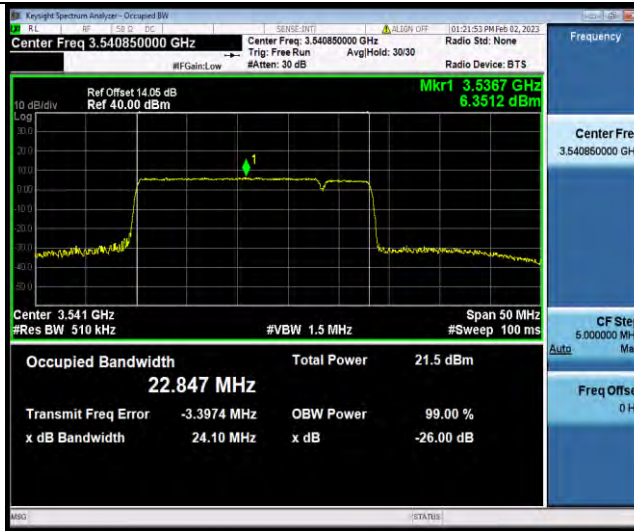

BUREAU VERITAS

Test Report No.: W7L-P23030016RF08

42-42-20MHz-5MHz-16QAM-16QAM-42190-42307-100RB#0-25RB#0