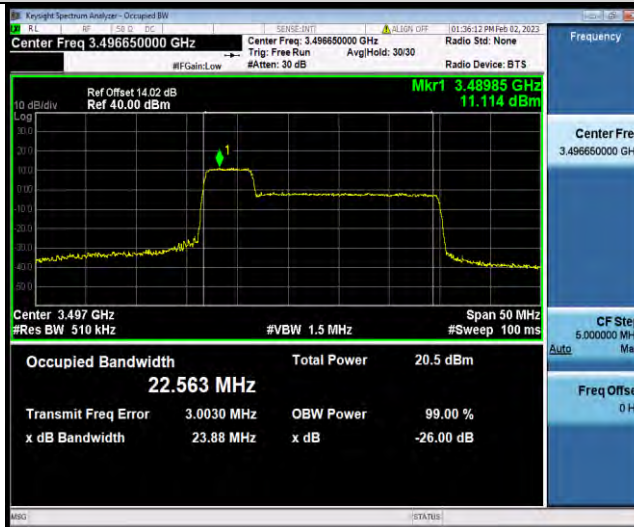

42-42-5MHz-20MHz-16QAM-16QAM-42873-42990-25RB#0-100RB#0

BUREAU VERITAS

Test Report No.: W7L-P23030016RF08

42-42-5MHz-20MHz-64QAM-64QAM-42123-42240-25RB#0-100RB#0

42-42-5MHz-20MHz-64QAM-64QAM-42498-42615-25RB#0-100RB#0