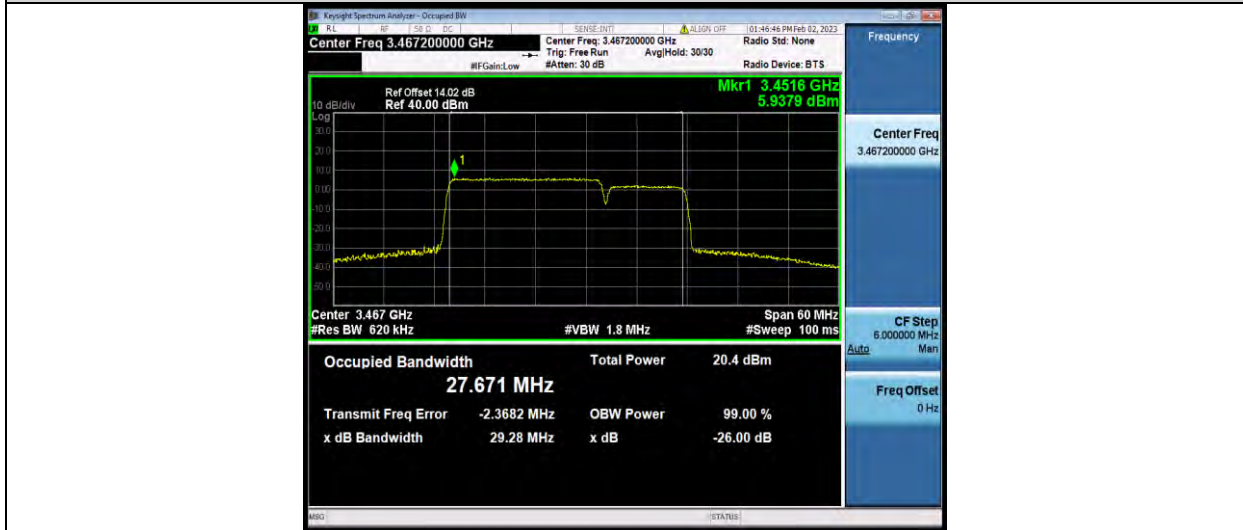

42-42-20MHz-10MHz-QPSK-QPSK-42891-43035-100RB#0-50RB#0

BUREAU VERITAS

Test Report No.: W7L-P23030016RF08

42-42-20MHz-10MHz-16QAM-16QAM-42190-42334-100RB#0-50RB#0

42-42-20MHz-10MHz-16QAM-16QAM-42541-42685-100RB#0-50RB#0