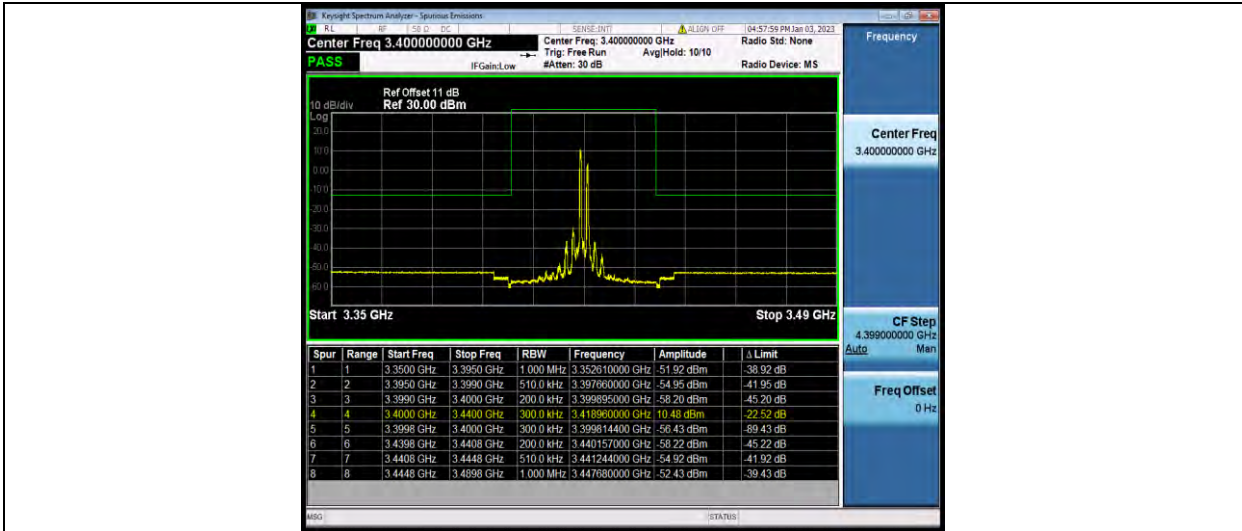

Test Report No.: W7L-P23030016RF08

Test Graphs

BUREAU VERITAS

Test Report No.: W7L-P23030016RF08

42-42-20MHz-20MHz-QPSK-QPSK-42792-42990-100RB#0-100RB#0

42-42-20MHz-20MHz-QPSK-QPSK-42792-42990-1RB#0-1RB#99