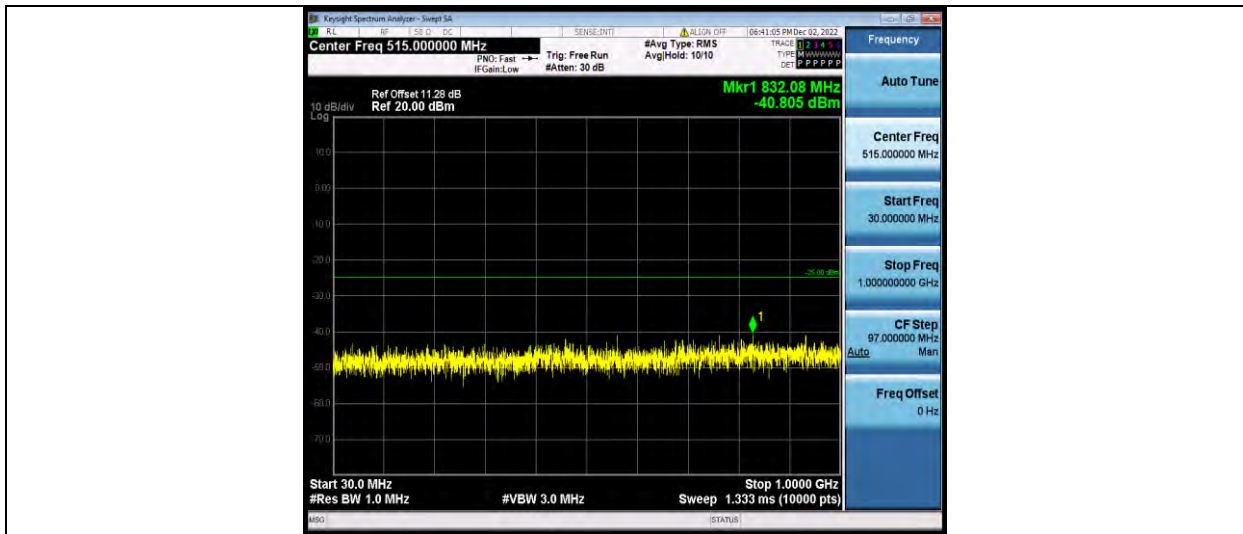

BUREAU VERITAS

Test Report No.: W7L-P23030016RF08

41-41-20MHz-20MHz-64QAM-64QAM-40521-40719-100RB#0-100RB#0-1000~27000MHz