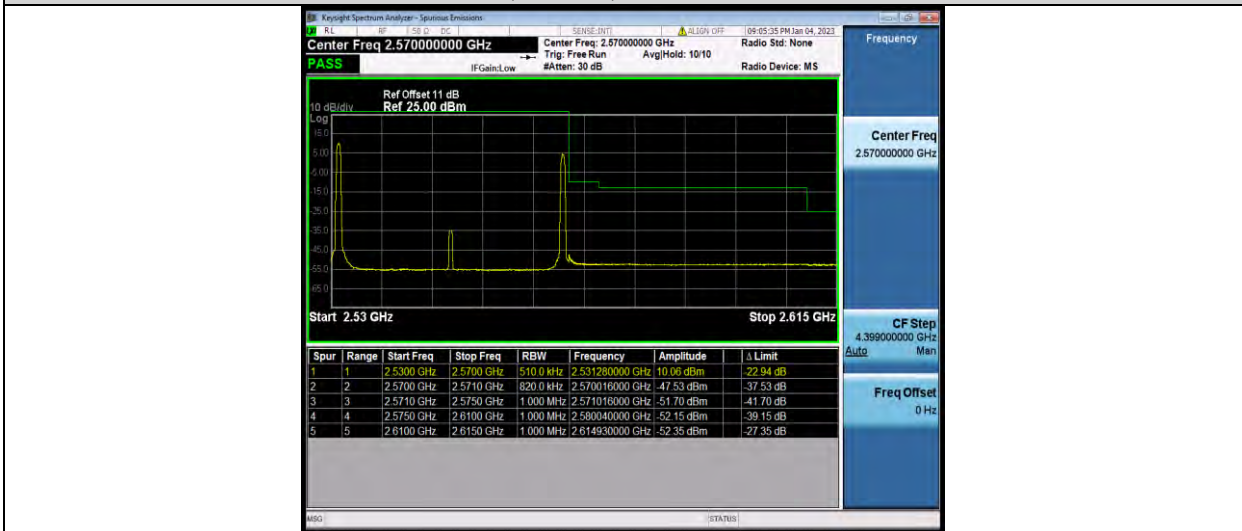

7-7-20MHz-20MHz-64QAM-64QAM-21152-21350-1RB#99-1RB#0