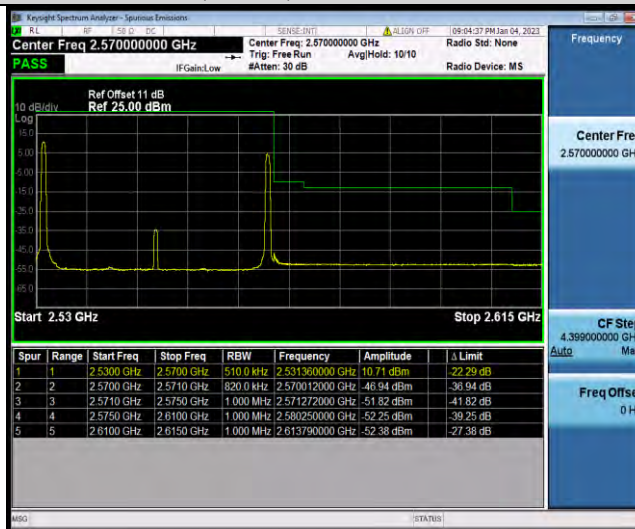

### Test Graphs

BUREAU VERITAS

Test Report No.: W7L-P23030016RF08

7-7-20MHz-20MHz-QPSK-QPSK-21152-21350-100RB#0-100RB#0

7-7-20MHz-20MHz-QPSK-QPSK-21152-21350-1RB#0-1RB#99

7-7-20MHz-20MHz-QPSK-QPSK-21152-21350-1RB#99-1RB#0