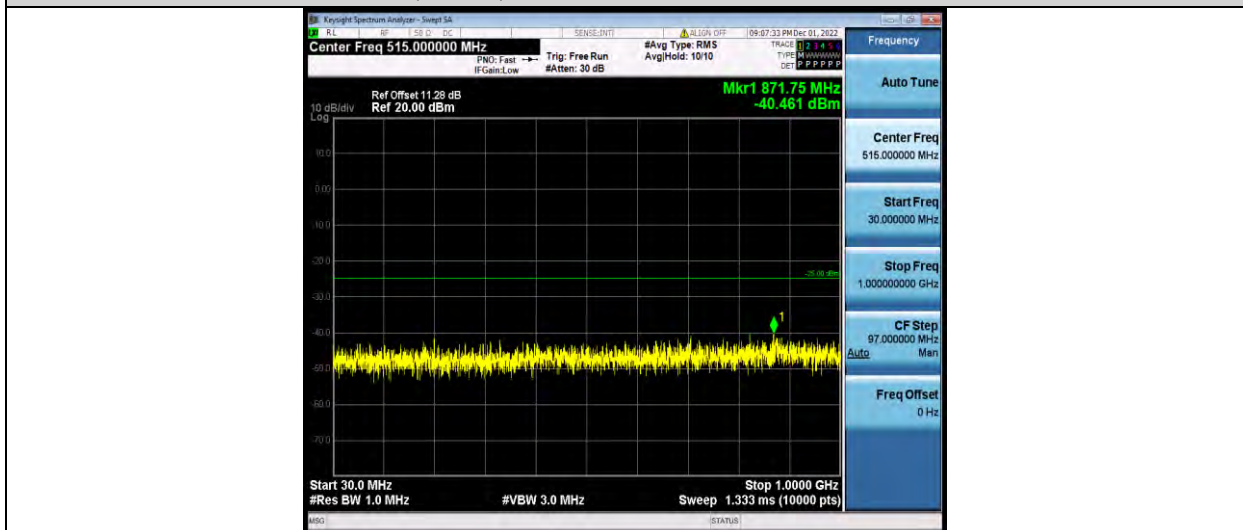

### Test Graphs

BUREAU VERITAS

Test Report No.: W7L-P23030016RF08

7-7-20MHz-20MHz-QPSK-QPSK-21001-21199-1RB#99-1RB#0-1000~27000MHz

7-7-20MHz-20MHz-QPSK-QPSK-21152-21350-1RB#99-1RB#0-30~1000MHz

7-7-20MHz-20MHz-QPSK-QPSK-21152-21350-1RB#99-1RB#0-1000~27000MHz