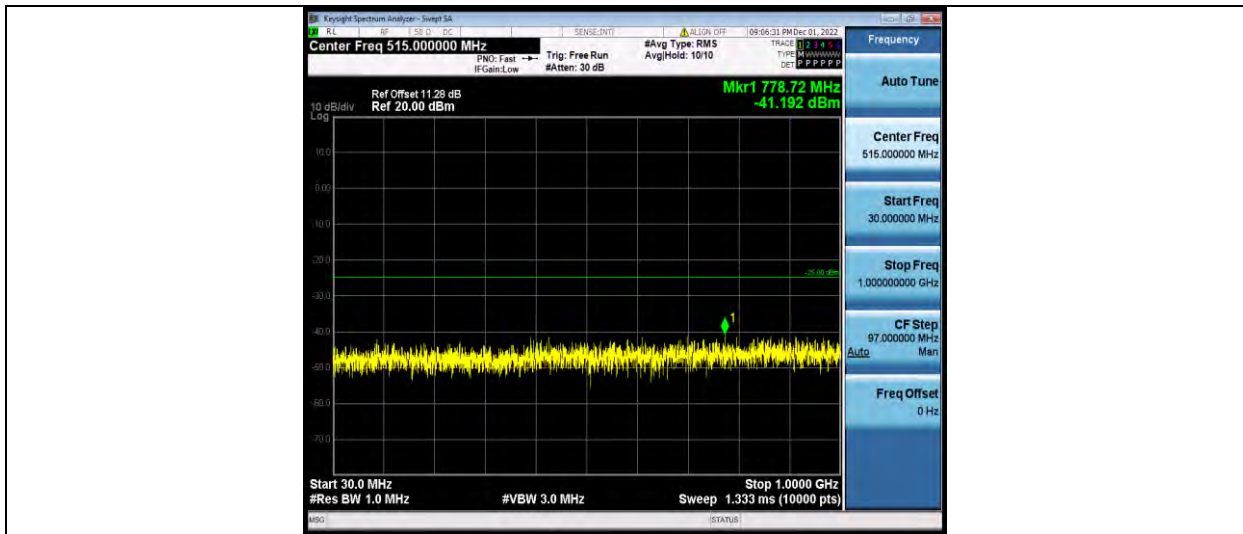

BUREAU VERITAS

Test Report No.: W7L-P23030016RF08

7-7-20MHz-20MHz-16QAM-16QAM-21001-21199-1RB#99-1RB#0-1000~27000MHz