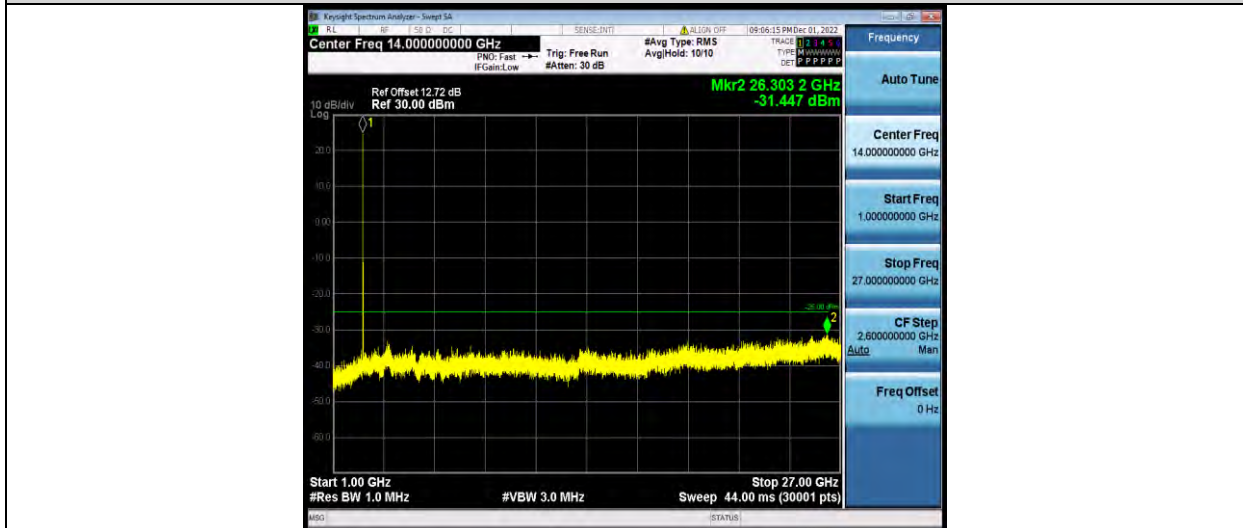

### Test Graphs

BUREAU VERITAS

Test Report No.: W7L-P23030016RF08

7-7-20MHz-20MHz-QPSK-QPSK-21001-21199-1RB#99-1RB#0-1000~27000MHz

7-7-20MHz-20MHz-QPSK-QPSK-21152-21350-1RB#99-1RB#0-30~1000MHz

7-7-20MHz-20MHz-QPSK-QPSK-21152-21350-1RB#99-1RB#0-1000~27000MHz