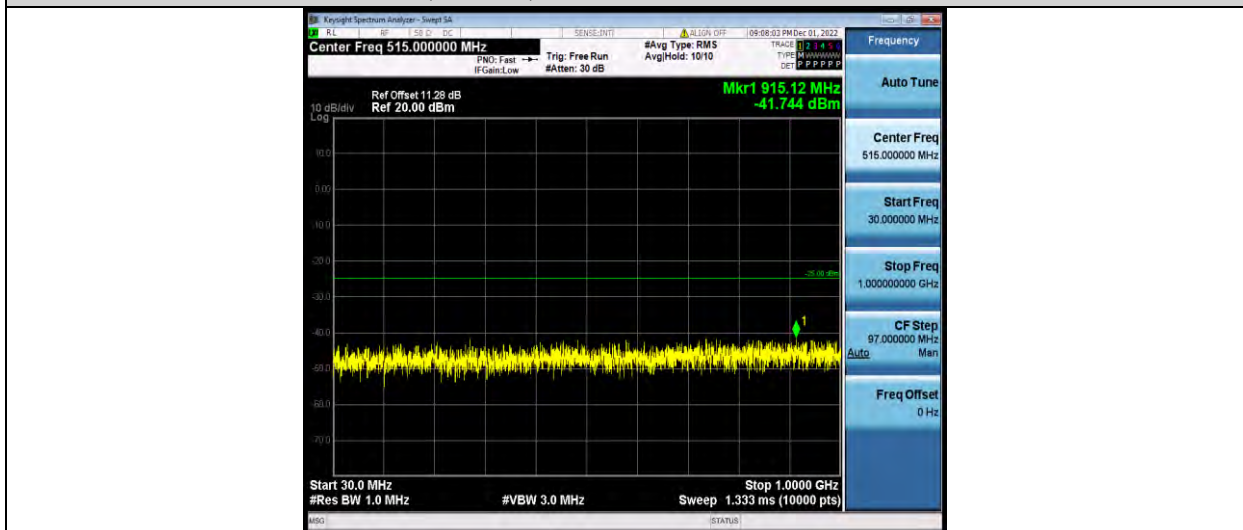

BUREAU VERITAS

Test Report No.: W7L-P23030016RF08

7-7-20MHz-20MHz-16QAM-16QAM-21001-21199-1RB#99-1RB#0-1000~27000MHz

7-7-20MHz-20MHz-16QAM-16QAM-21152-21350-1RB#99-1RB#0-30~1000MHz

7-7-20MHz-20MHz-16QAM-16QAM-21152-21350-1RB#99-1RB#0-1000~27000MHz