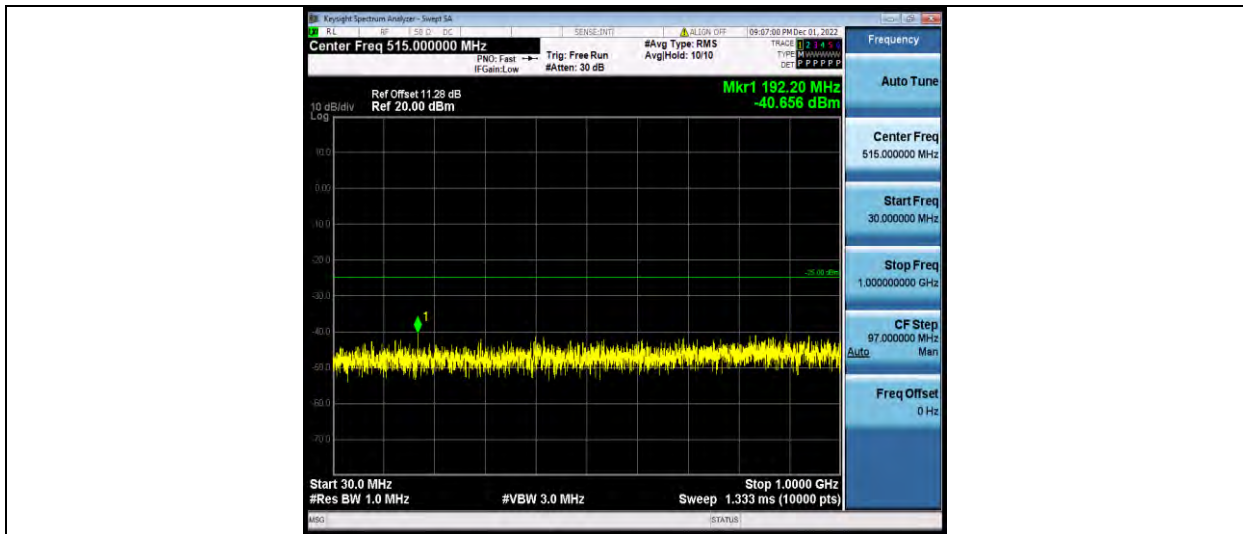

BUREAU VERITAS

Test Report No.: W7L-P23030016RF08

7-7-20MHz-20MHz-64QAM-64QAM-21001-21199-1RB#99-1RB#0-1000~27000MHz