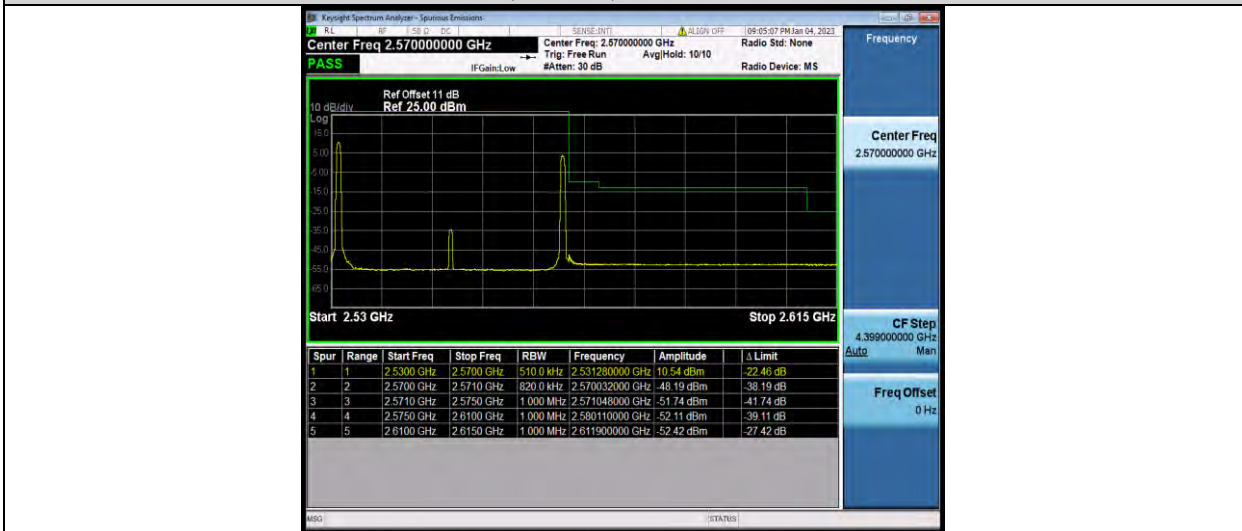

7-7-20MHz-20MHz-16QAM-16QAM-21152-21350-1RB#99-1RB#0