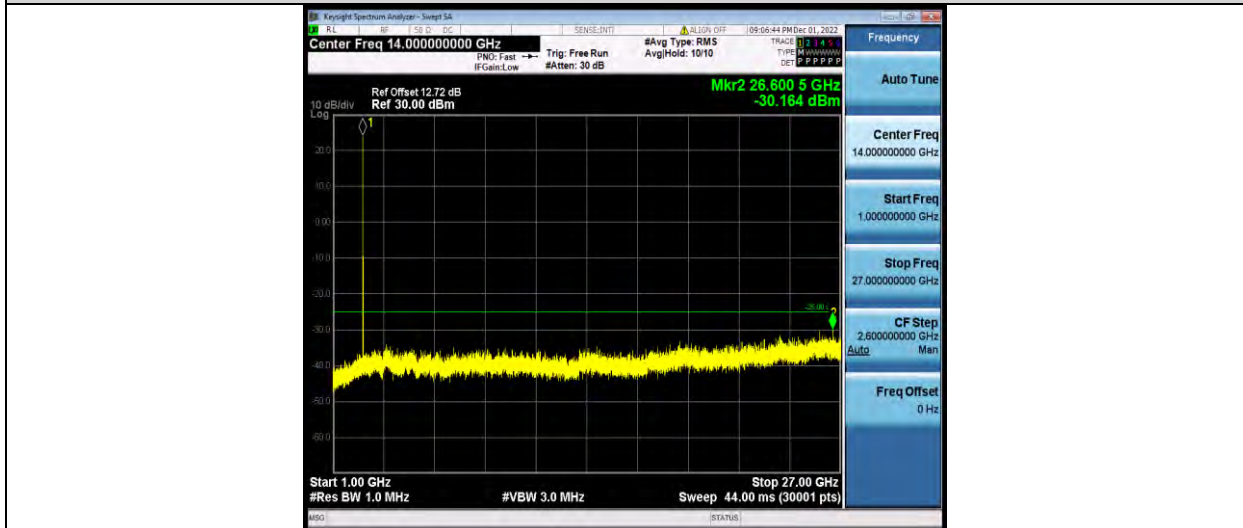

7-7-20MHz-20MHz-16QAM-16QAM-21152-21350-1RB#99-1RB#0-30~1000MHz