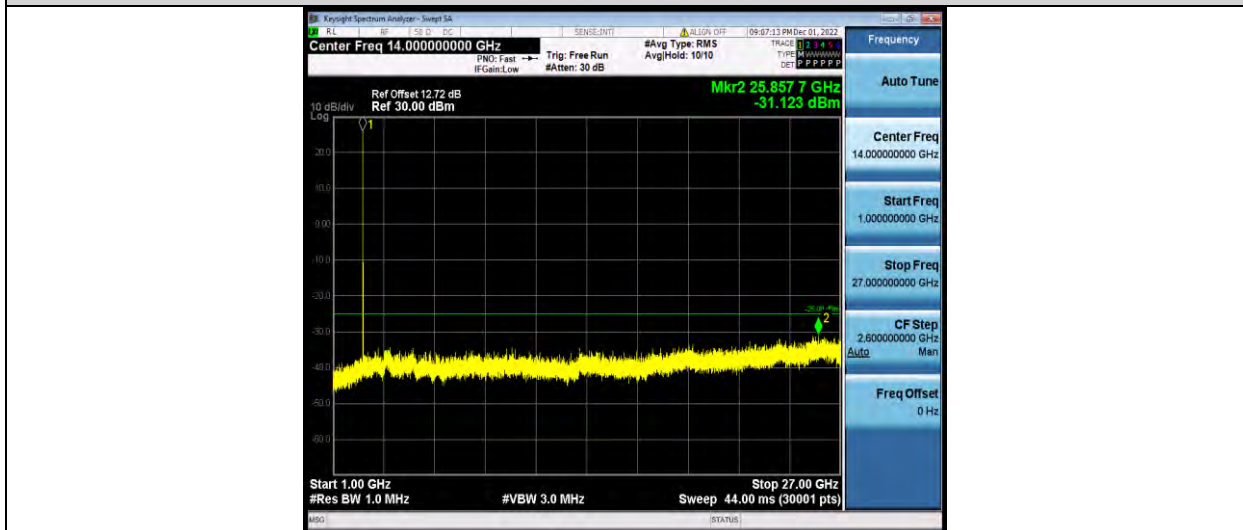

7-7-20MHz-20MHz-64QAM-64QAM-21152-21350-1RB#99-1RB#0-30~1000MHz