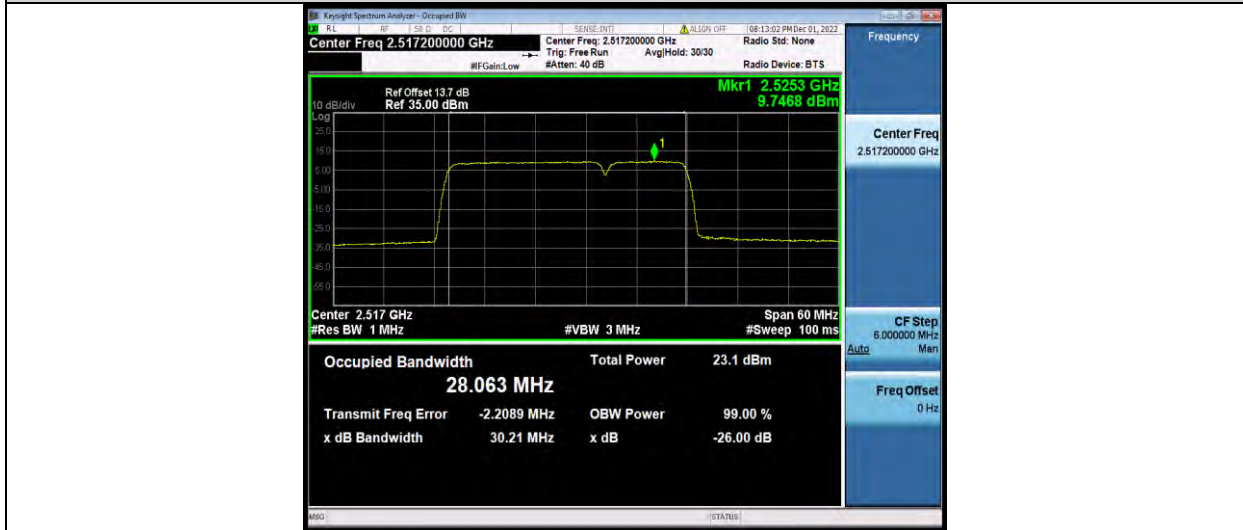

7-7-20MHz-10MHz-64QAM-64QAM-21051-21195-100RB#0-50RB#0