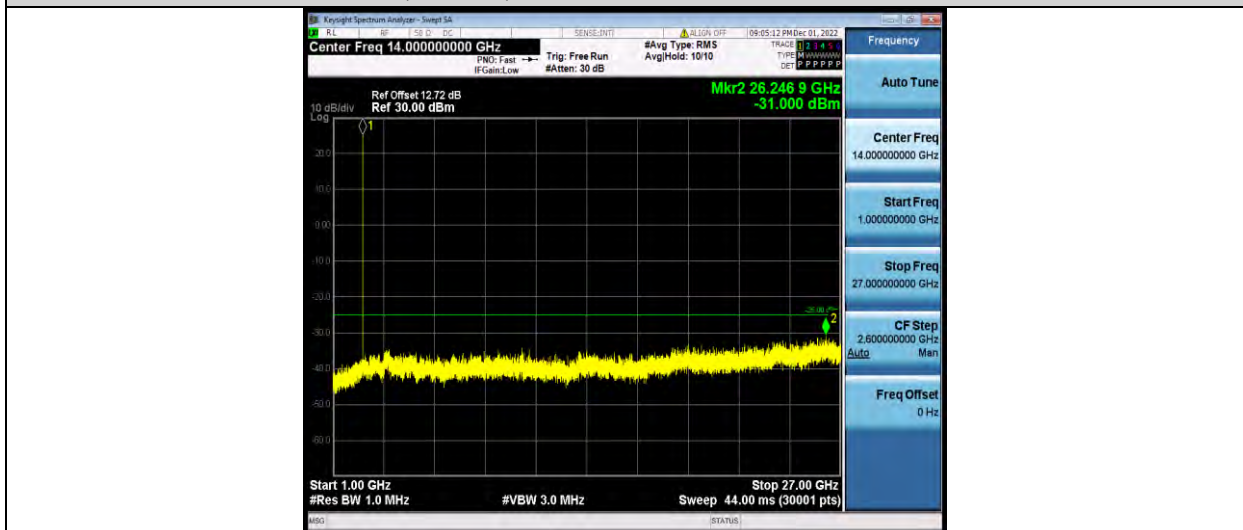

BUREAU VERITAS

Test Report No.: W7L-P23030016RF08

7-7-20MHz-20MHz-16QAM-16QAM-20850-21048-1RB#99-1RB#0-30~1000MHz

7-7-20MHz-20MHz-16QAM-16QAM-20850-21048-1RB#99-1RB#0-1000~27000MHz

7-7-20MHz-20MHz-16QAM-16QAM-21001-21199-1RB#99-1RB#0-30~1000MHz