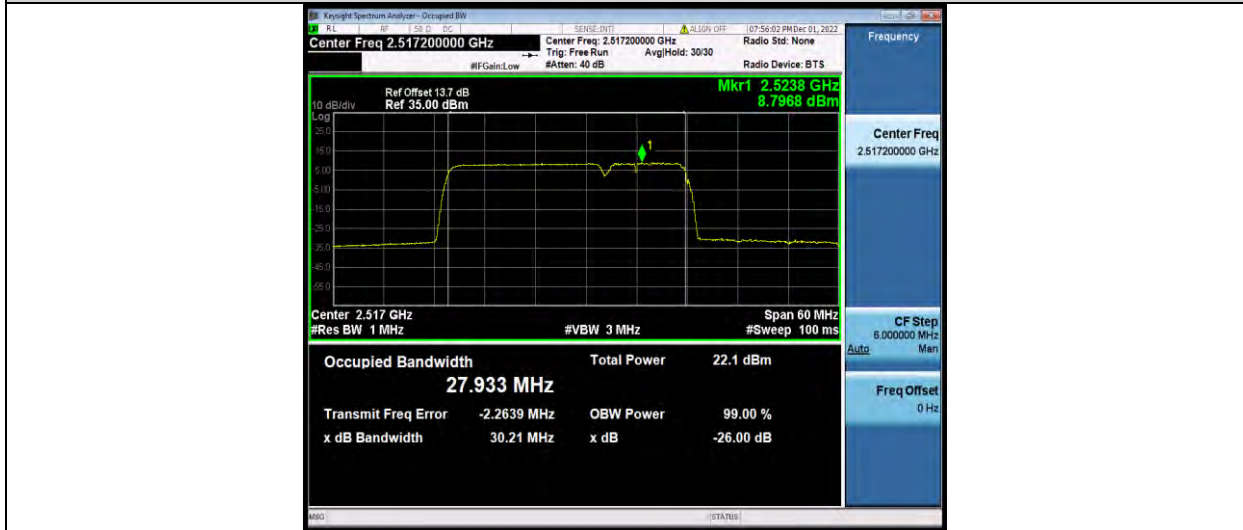

7-7-20MHz-10MHz-16QAM-16QAM-21051-21195-100RB#0-50RB#0