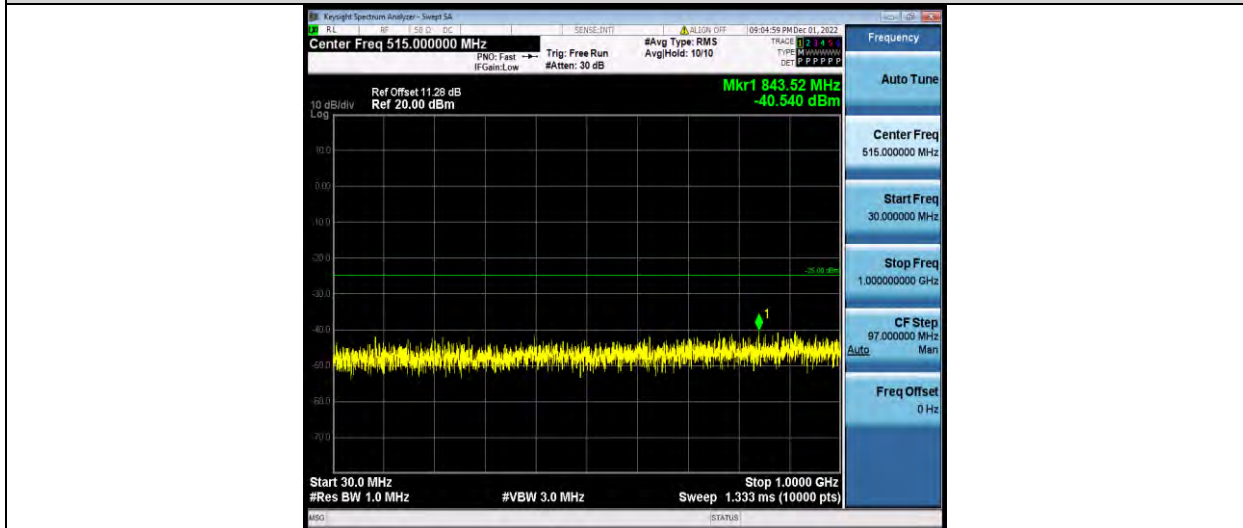

7-7-20MHz-20MHz-16QAM-16QAM-20850-21048-1RB#99-1RB#0-1000~27000MHz