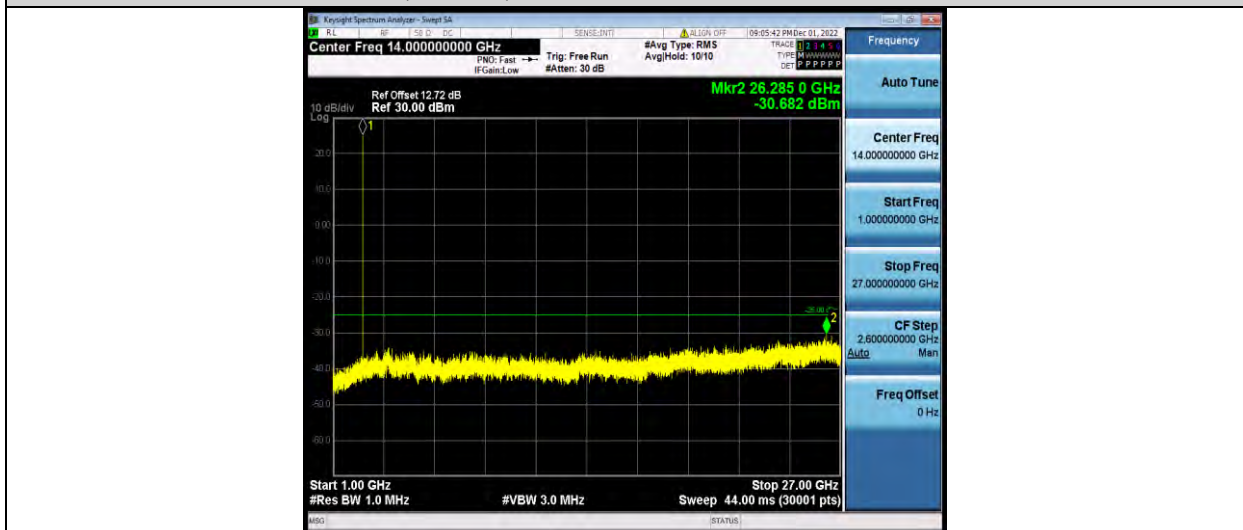

BUREAU VERITAS

Test Report No.: W7L-P23030016RF08

7-7-20MHz-20MHz-64QAM-64QAM-20850-21048-1RB#99-1RB#0-30~1000MHz

7-7-20MHz-20MHz-64QAM-64QAM-20850-21048-1RB#99-1RB#0-1000~27000MHz

7-7-20MHz-20MHz-64QAM-64QAM-21001-21199-1RB#99-1RB#0-30~1000MHz