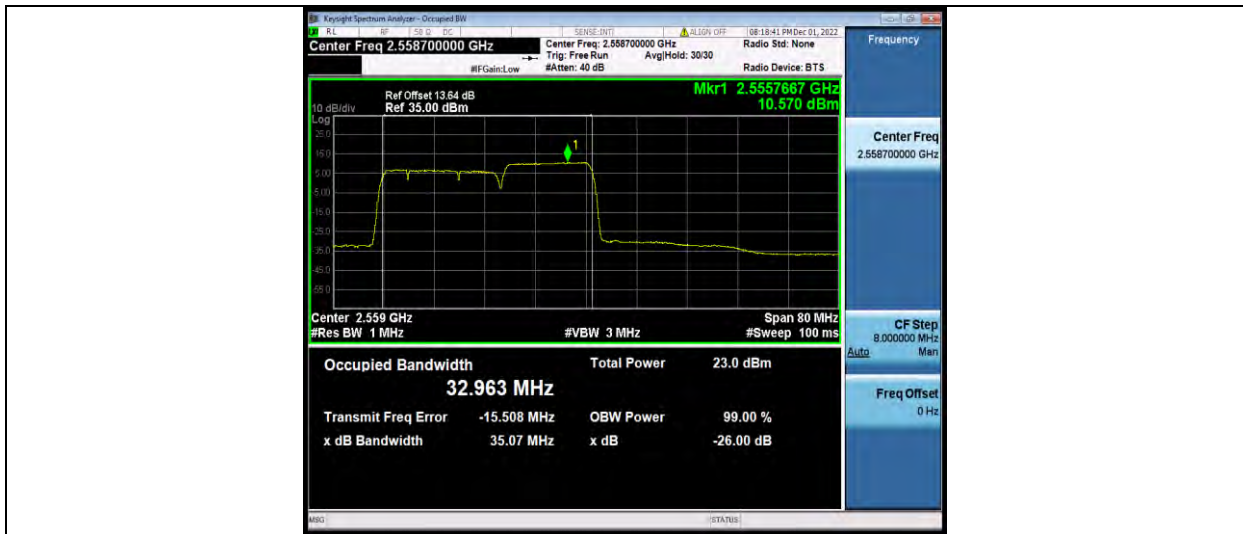

BUREAU VERITAS

Test Report No.: W7L-P23030016RF08

7-7-20MHz-10MHz-QPSK-QPSK-20850-20994-100RB#0-50RB#0

7-7-20MHz-10MHz-QPSK-QPSK-21051-21195-100RB#0-50RB#0

7-7-20MHz-10MHz-QPSK-QPSK-21251-21395-100RB#0-50RB#0