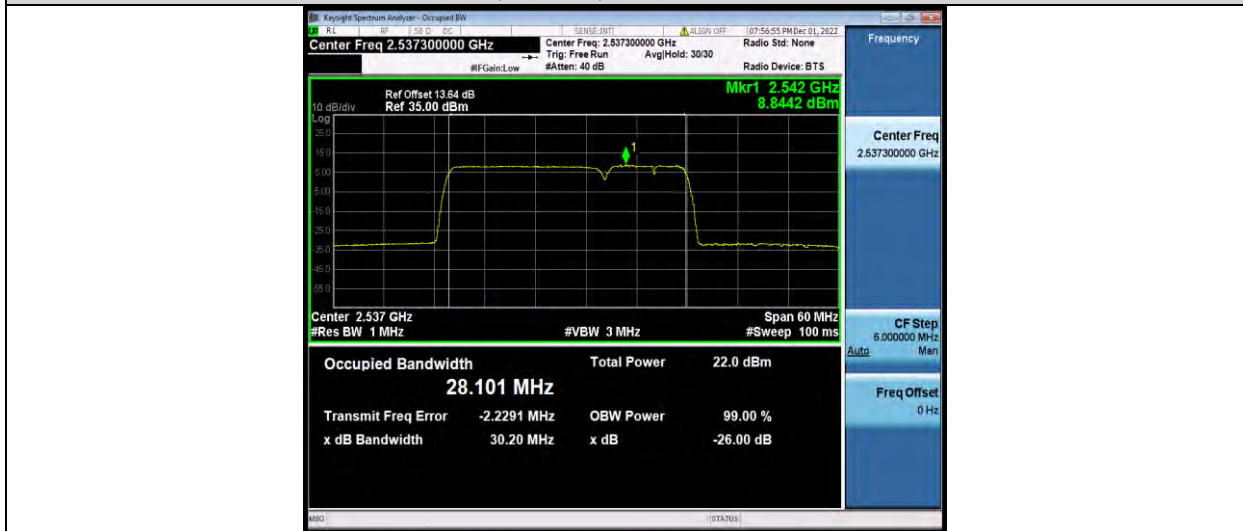

BUREAU VERITAS

Test Report No.: W7L-P23030016RF08

7-7-20MHz-10MHz-16QAM-16QAM-20850-20994-100RB#0-50RB#0

7-7-20MHz-10MHz-16QAM-16QAM-21051-21195-100RB#0-50RB#0

7-7-20MHz-10MHz-16QAM-16QAM-21251-21395-100RB#0-50RB#0