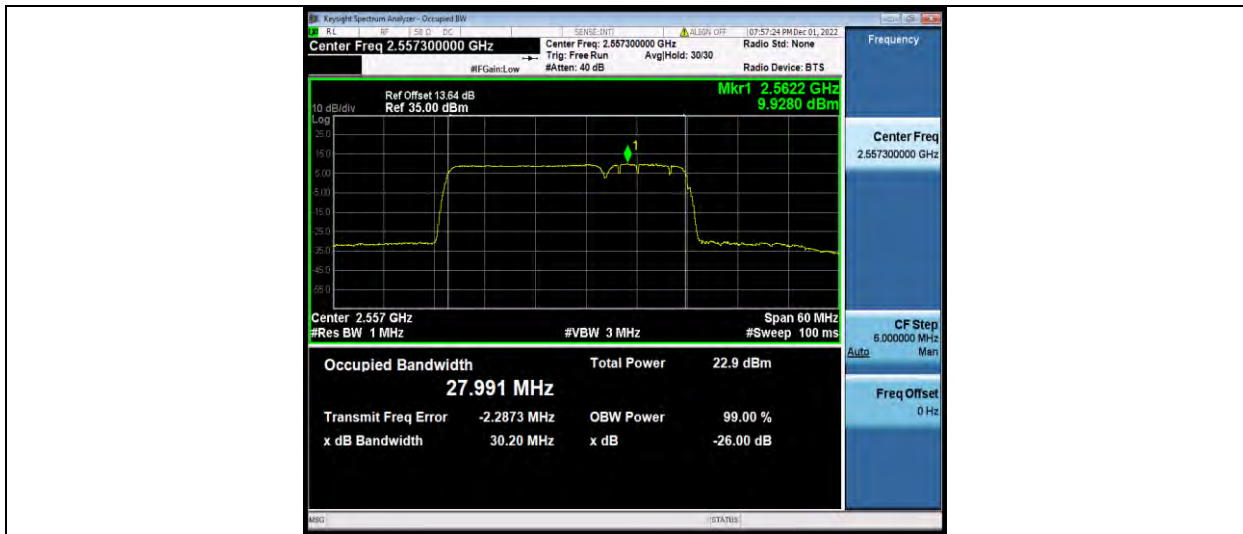

BUREAU VERITAS

Test Report No.: W7L-P23030016RF08

7-7-20MHz-10MHz-16QAM-16QAM-20850-20994-100RB#0-50RB#0