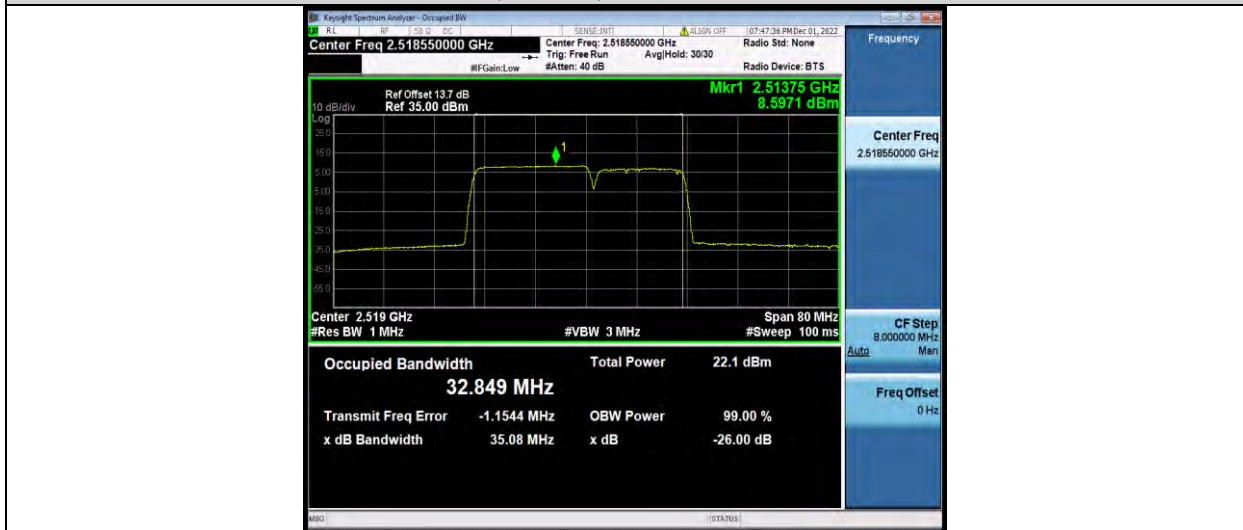

7-7-20MHz-15MHz-16QAM-16QAM-21026-21197-100RB#0-75RB#0