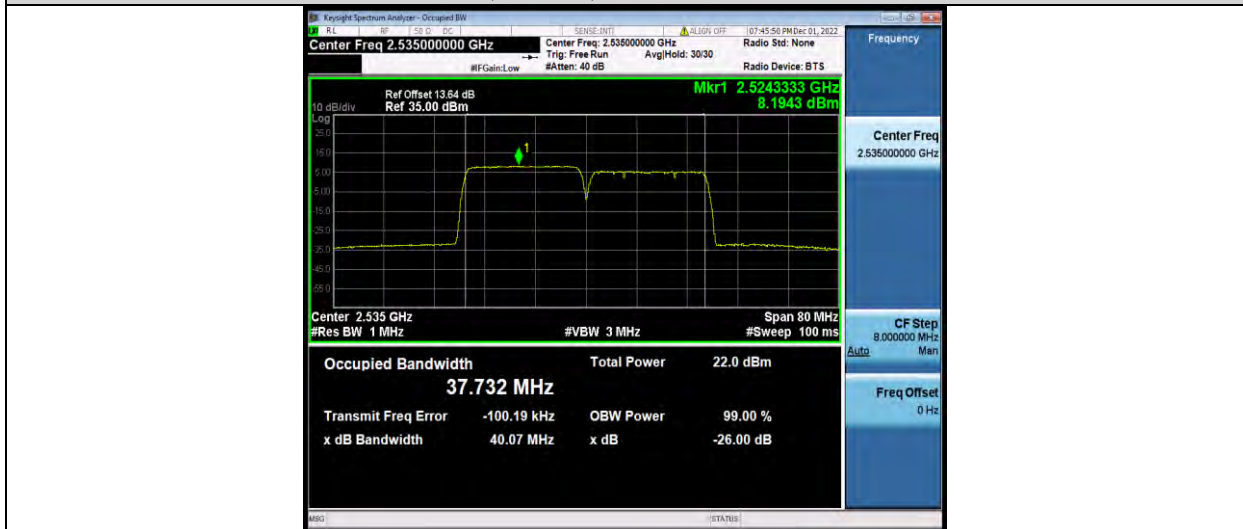

BUREAU VERITAS

Test Report No.: W7L-P23030016RF08

7-7-20MHz-20MHz-16QAM-16QAM-20850-21048-100RB#0-100RB#0

7-7-20MHz-20MHz-16QAM-16QAM-21001-21199-100RB#0-100RB#0

7-7-20MHz-20MHz-16QAM-16QAM-21152-21350-100RB#0-100RB#0