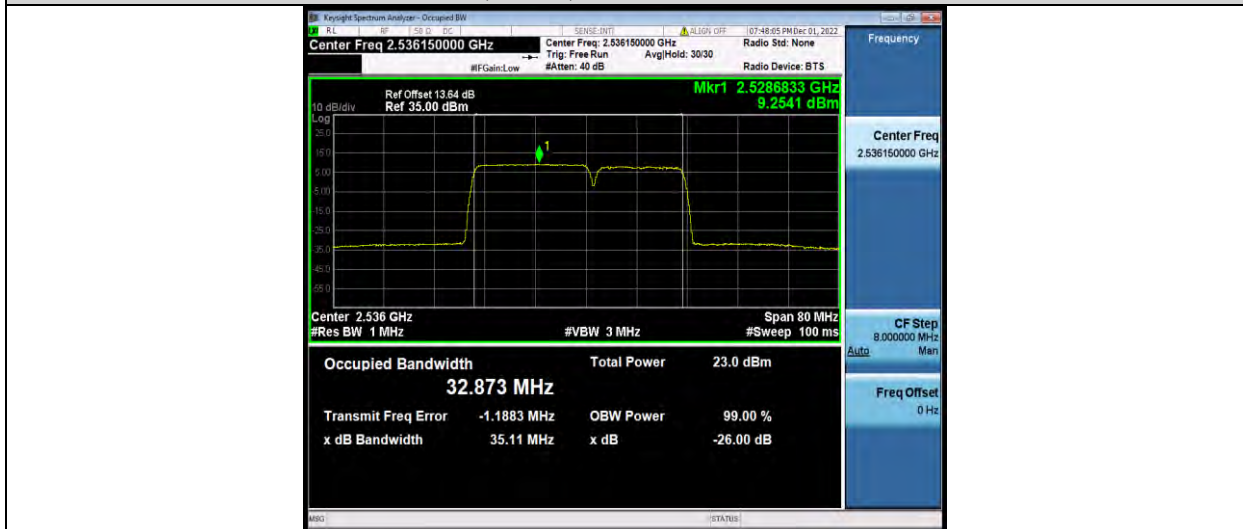

BUREAU VERITAS

Test Report No.: W7L-P23030016RF08

7-7-20MHz-15MHz-QPSK-QPSK-20850-21021-100RB#0-75RB#0

7-7-20MHz-15MHz-QPSK-QPSK-21026-21197-100RB#0-75RB#0

7-7-20MHz-15MHz-QPSK-QPSK-21201-21372-100RB#0-75RB#0