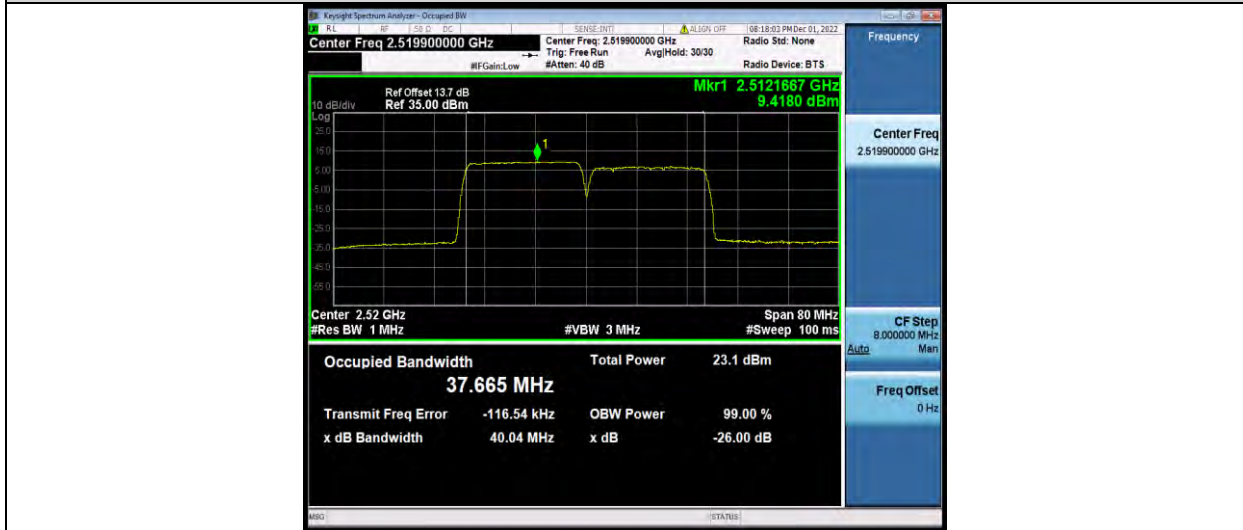

7-7-20MHz-20MHz-64QAM-64QAM-21001-21199-100RB#0-100RB#0