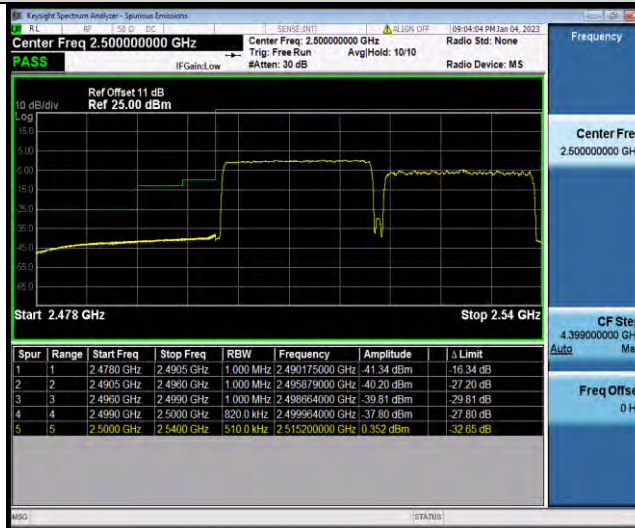

7-7-20MHz-20MHz-64QAM-64QAM-20850-21048-1RB#0-1RB#99