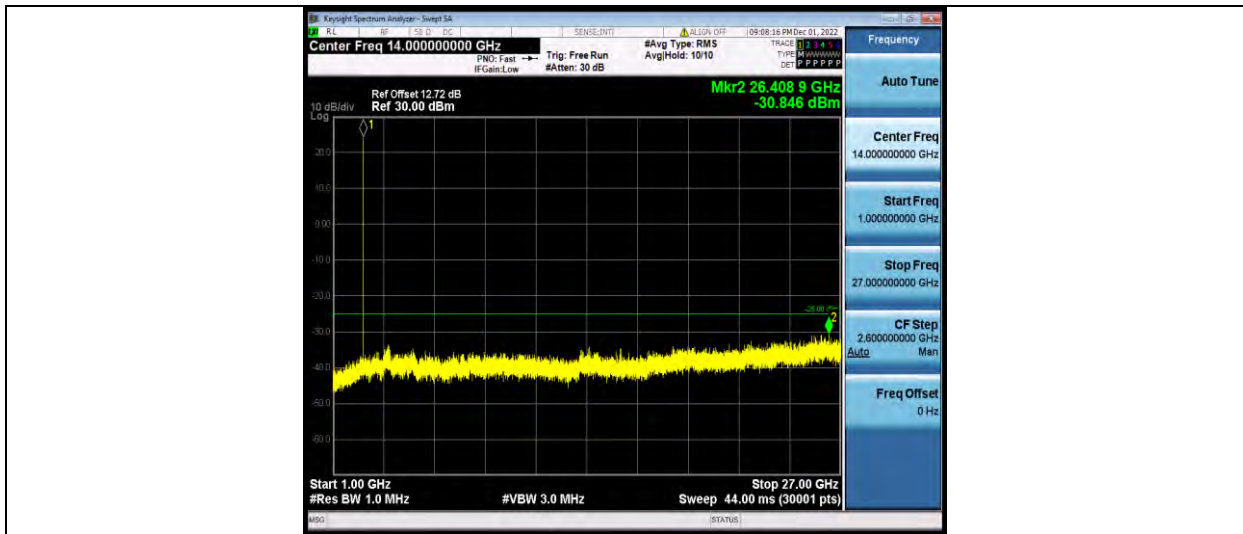

BUREAU VERITAS

Test Report No.: W7L-P23030016RF08

7-7-20MHz-20MHz-64QAM-64QAM-20850-21048-1RB#99-1RB#0-30~1000MHz