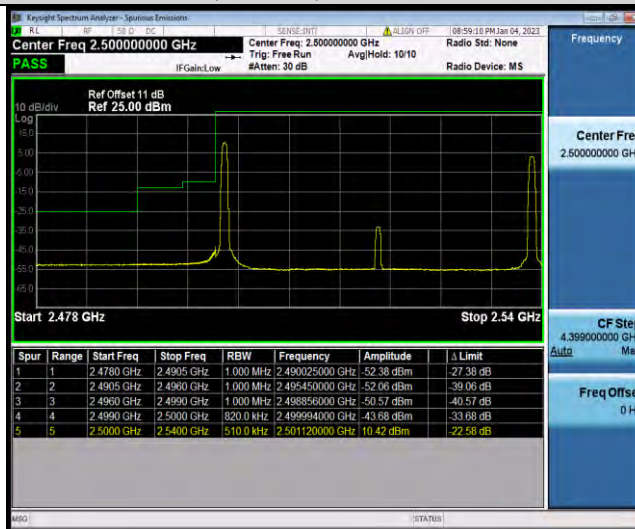

7-7-20MHz-20MHz-64QAM-64QAM-20850-21048-1RB#99-1RB#0