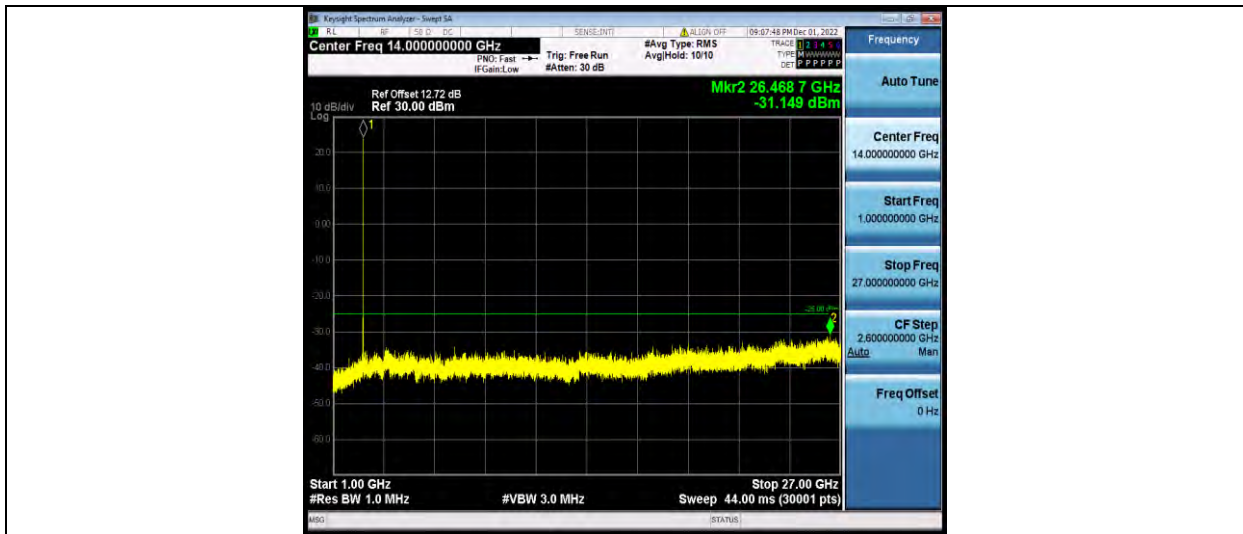

BUREAU VERITAS

Test Report No.: W7L-P23030016RF08

7-7-20MHz-20MHz-16QAM-16QAM-20850-21048-1RB#99-1RB#0-30~1000MHz