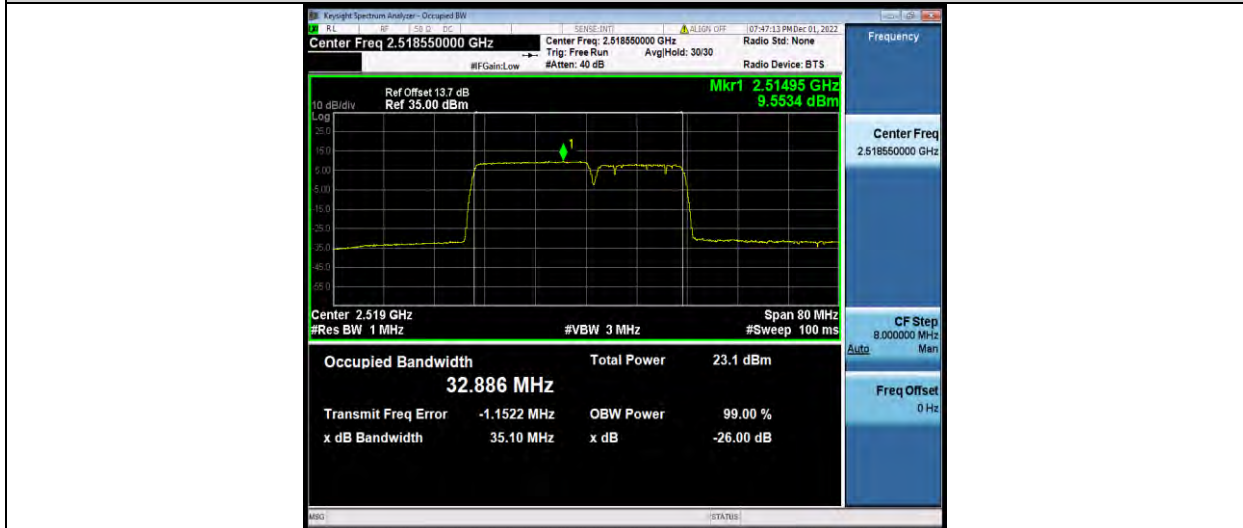

BUREAU VERITAS

Test Report No.: W7L-P23030016RF08

7-7-20MHz-15MHz-QPSK-QPSK-20850-21021-100RB#0-75RB#0

7-7-20MHz-15MHz-QPSK-QPSK-21026-21197-100RB#0-75RB#0

7-7-20MHz-15MHz-QPSK-QPSK-21201-21372-100RB#0-75RB#0