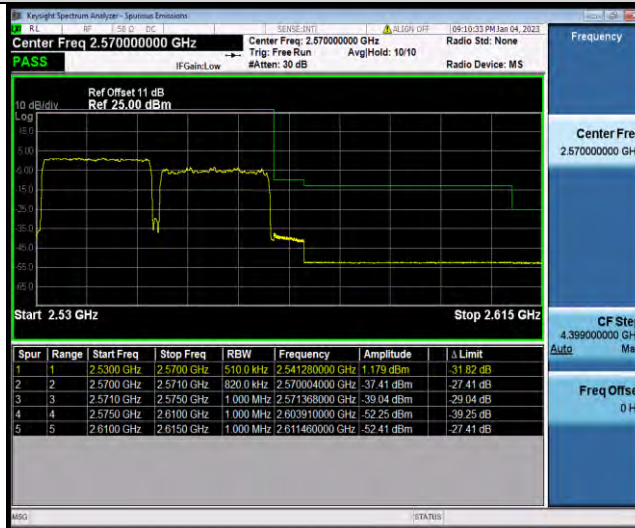

### Test Graphs

BUREAU VERITAS

Test Report No.: W7L-P23030016RF08

7-7-20MHz-20MHz-QPSK-QPSK-21152-21350-100RB#0-100RB#0

7-7-20MHz-20MHz-QPSK-QPSK-21152-21350-1RB#0-1RB#99

7-7-20MHz-20MHz-QPSK-QPSK-21152-21350-1RB#99-1RB#0