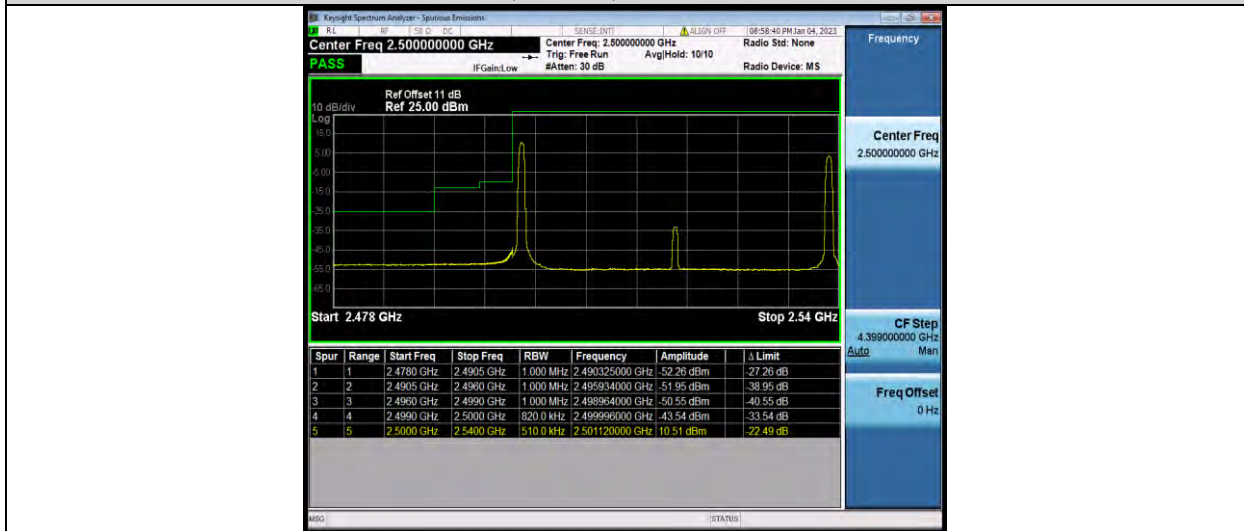

7-7-20MHz-20MHz-16QAM-16QAM-20850-21048-1RB#99-1RB#0