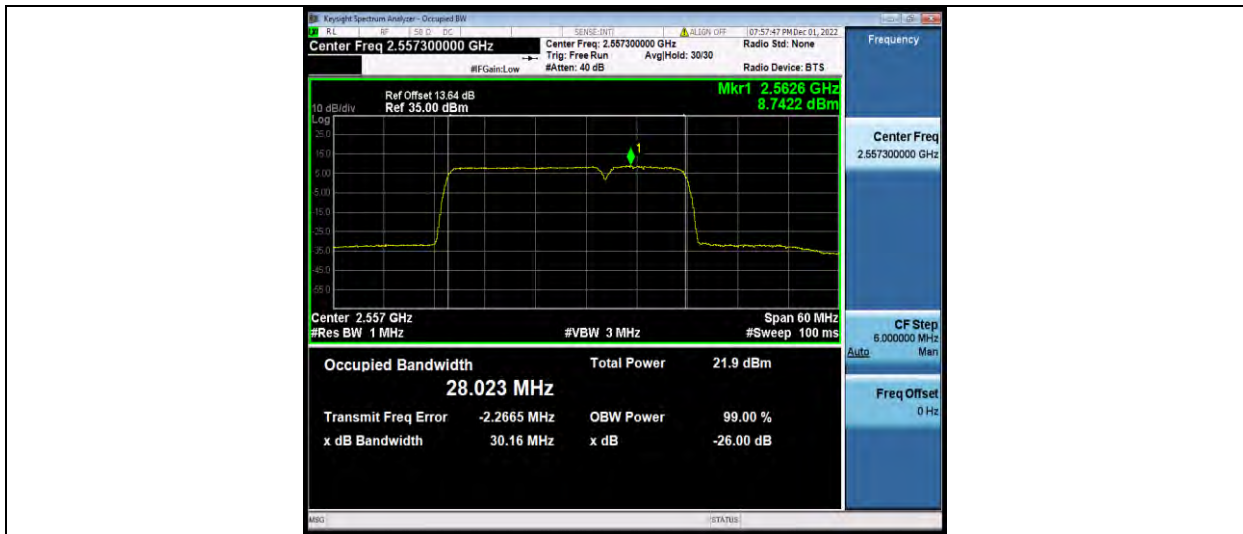

BUREAU VERITAS

Test Report No.: W7L-P23030016RF08

7-7-20MHz-10MHz-64QAM-64QAM-20850-20994-100RB#0-50RB#0