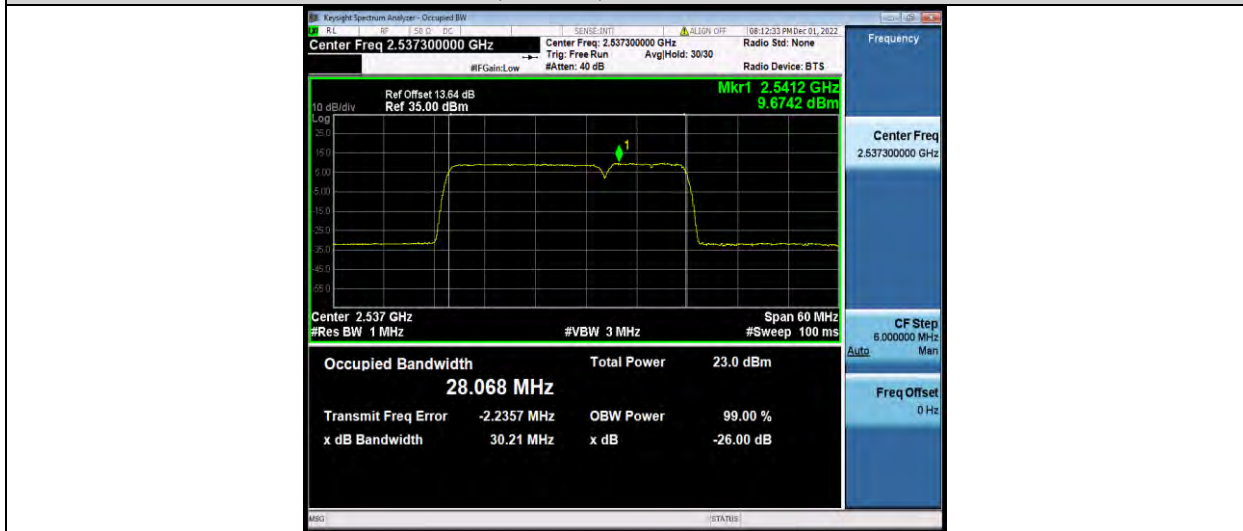

7-7-20MHz-10MHz-64QAM-64QAM-21251-21395-100RB#0-50RB#0