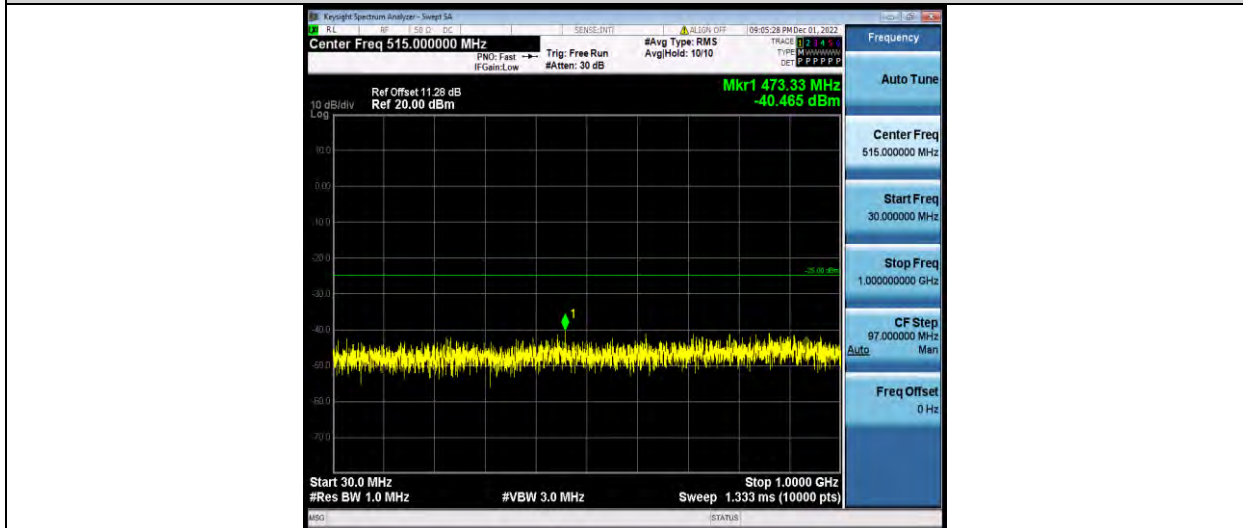

7-7-20MHz-20MHz-64QAM-64QAM-20850-21048-1RB#99-1RB#0-1000~27000MHz