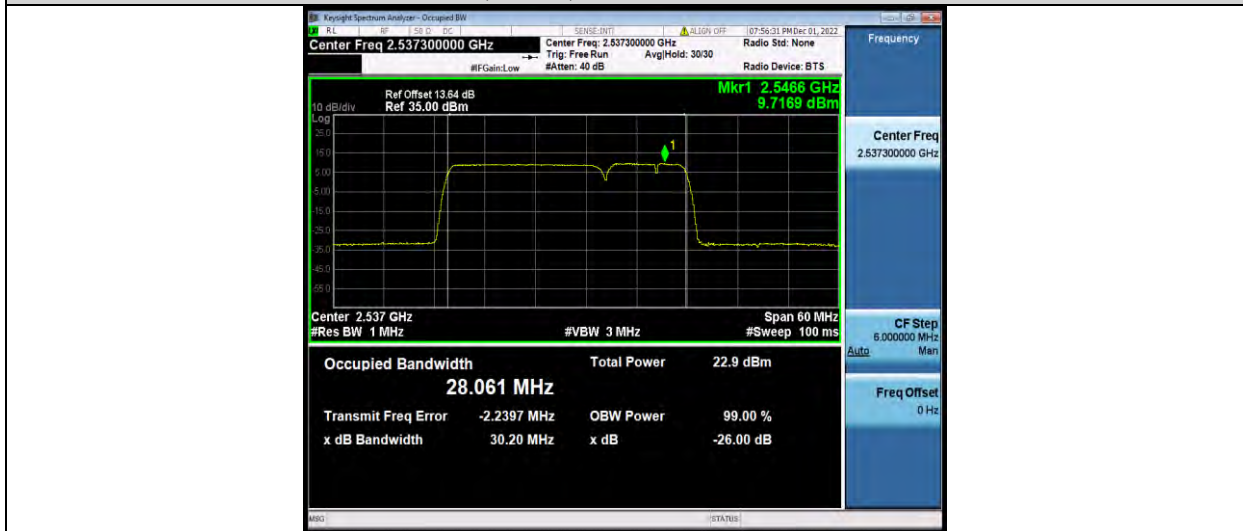

BUREAU VERITAS

Test Report No.: W7L-P23030016RF08

7-7-20MHz-10MHz-QPSK-QPSK-20850-20994-100RB#0-50RB#0

7-7-20MHz-10MHz-QPSK-QPSK-21051-21195-100RB#0-50RB#0

7-7-20MHz-10MHz-QPSK-QPSK-21251-21395-100RB#0-50RB#0