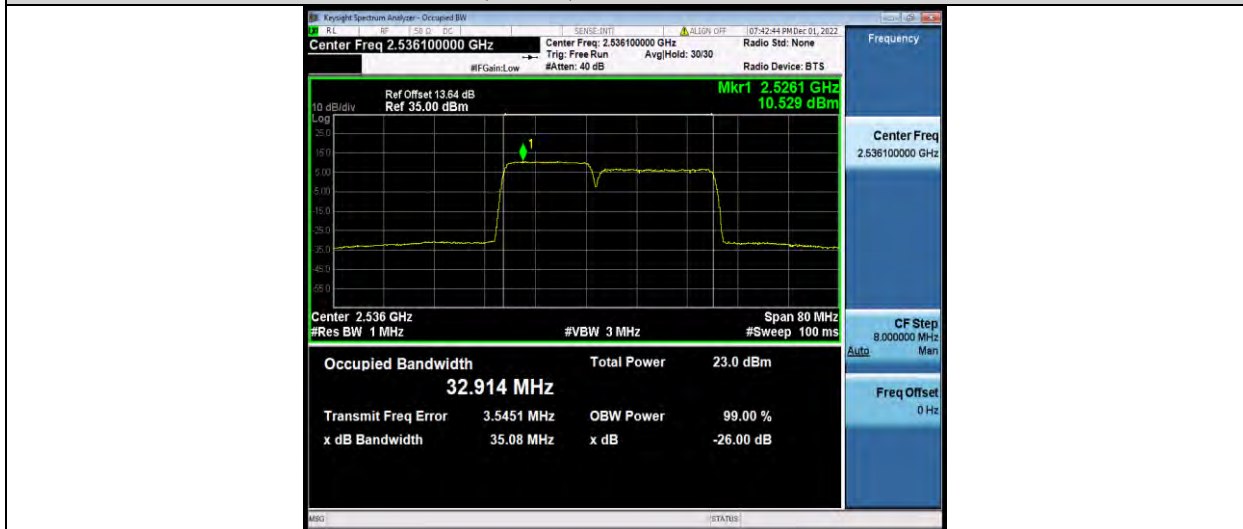

BUREAU VERITAS

Test Report No.: W7L-P23030016RF08

7-7-15MHz-20MHz-QPSK-QPSK-20825-20945-75RB#0-100RB#0

7-7-15MHz-20MHz-QPSK-QPSK-21051-21171-75RB#0-100RB#0

7-7-15MHz-20MHz-QPSK-QPSK-21277-21397-75RB#0-100RB#0