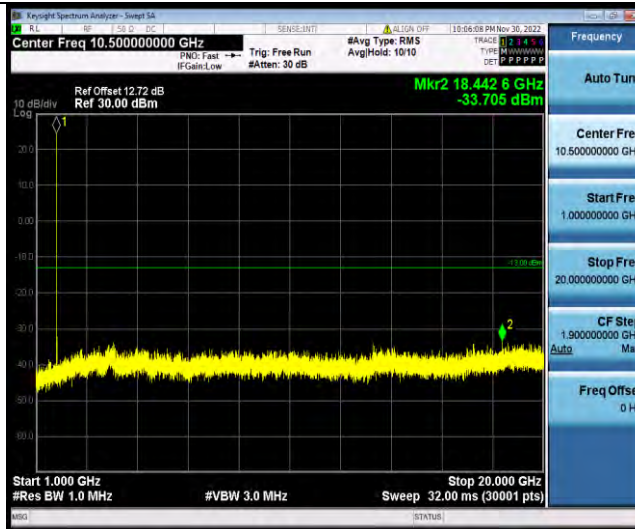

Band66-10MHz-16QAM-132322-1RB#0-Range2:1000~2000MHz

Band66-10MHz-16QAM-132622-1RB#0-Range1:30~1000MHz

Band66-10MHz-16QAM-132622-1RB#0-Range2:1000~2000MHz

BUREAU VERITAS

Test Report No.: W7L-P23030016RF07

Band66-10MHz-64QAM-132022-1RB#0-Range1:30~1000MHz