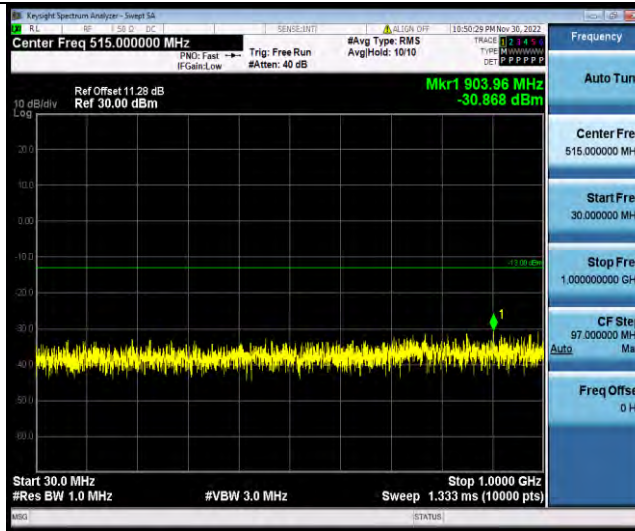

BUREAU VERITAS

Test Report No.: W7L-P23030016RF07

Band66-20MHz-16QAM-132322-1RB#0-Range2:1000~20000MHz