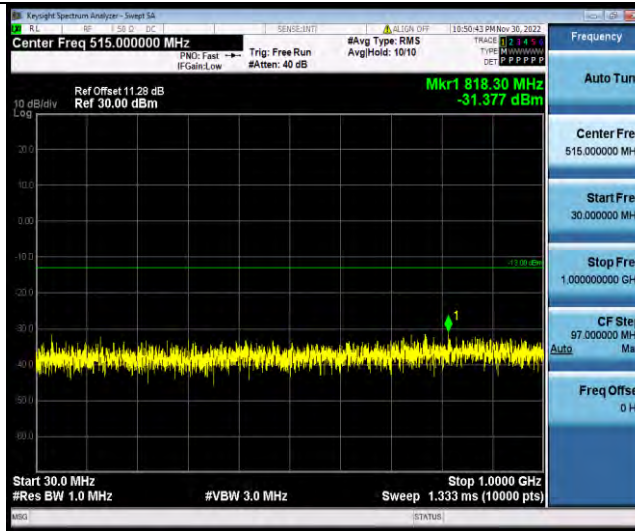

BUREAU VERITAS

Test Report No.: W7L-P23030016RF07

Band66-20MHz-64QAM-132322-1RB#0-Range2:1000~20000MHz