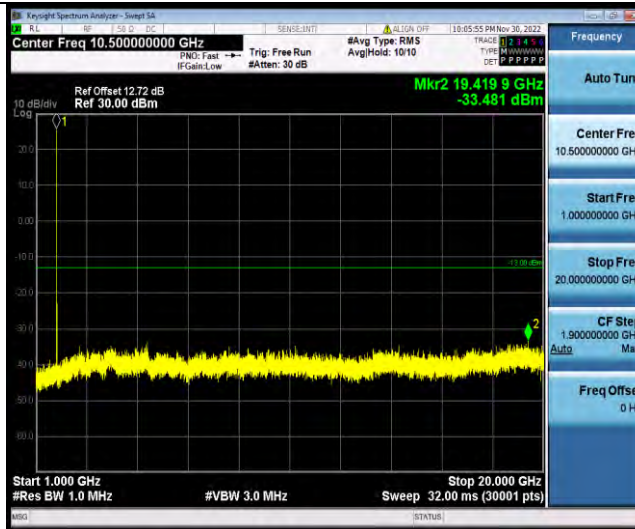

BUREAU VERITAS

Test Report No.: W7L-P23030016RF07

Band66-10MHz-16QAM-132022-1RB#0-Range1:30~1000MHz