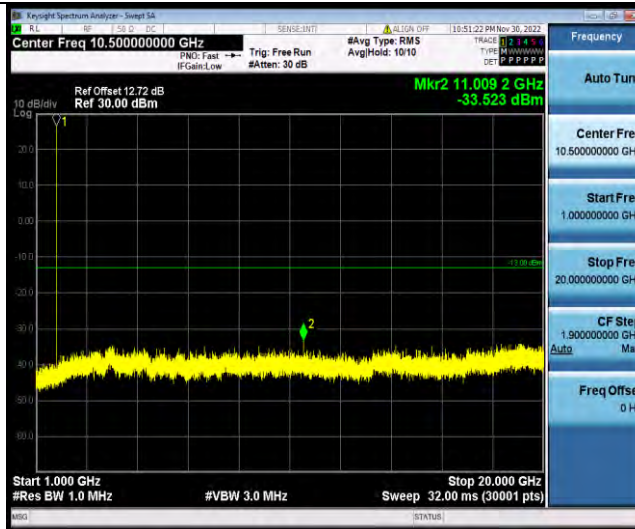

BUREAU VERITAS

Test Report No.: W7L-P23030016RF07

Band66-20MHz-64QAM-132072-1RB#0-Range1:30~1000MHz