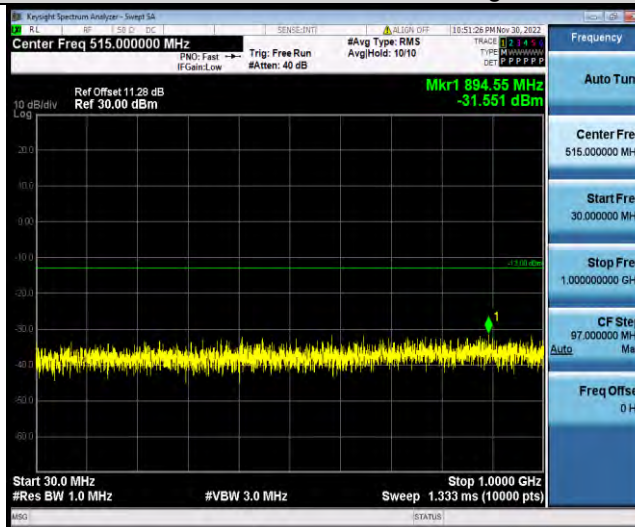

Band66-20MHz-64QAM-132572-1RB#0-Range2:1000~20000MHz