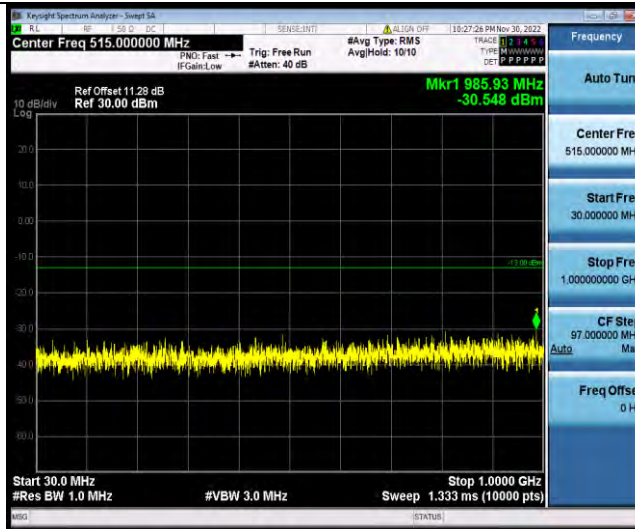

BUREAU VERITAS

Test Report No.: W7L-P23030016RF07

Band66-15MHz-QPSK-132322-1RB#0-Range2: 1000~20000MHz