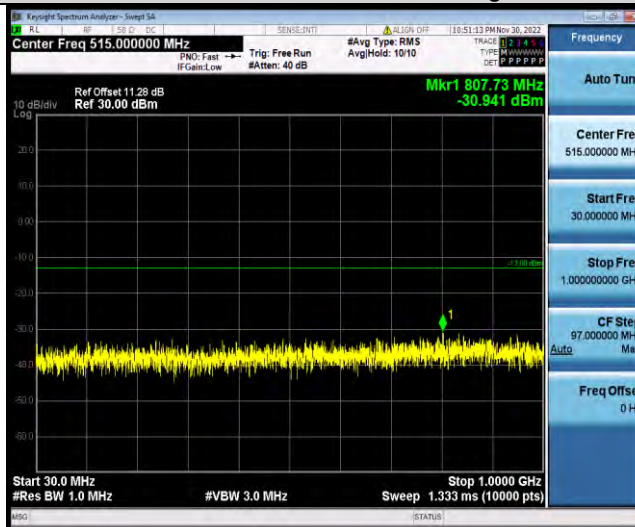

Band66-20MHz-16QAM-132322-1RB#0-Range1:30~1000MHz

BUREAU VERITAS

Test Report No.: W7L-P23030016RF07

Band66-20MHz-16QAM-132322-1RB#0-Range2:1000~20000MHz

Band66-20MHz-16QAM-132572-1RB#0-Range1:30~1000MHz

Band66-20MHz-16QAM-132572-1RB#0-Range2:1000~20000MHz