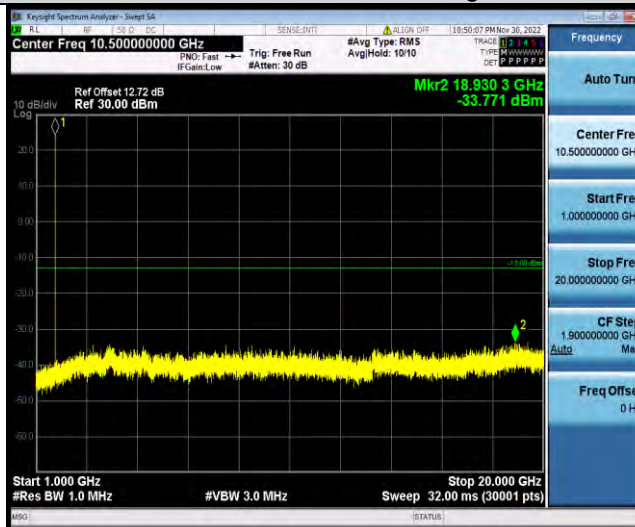

BUREAU VERITAS

Test Report No.: W7L-P23030016RF07

Band66-20MHz-64QAM-132072-1RB#0-Range1:30~1000MHz

Band66-20MHz-64QAM-132072-1RB#0-Range2:1000~2000MHz

Band66-20MHz-64QAM-132322-1RB#0-Range1:30~1000MHz

BUREAU VERITAS