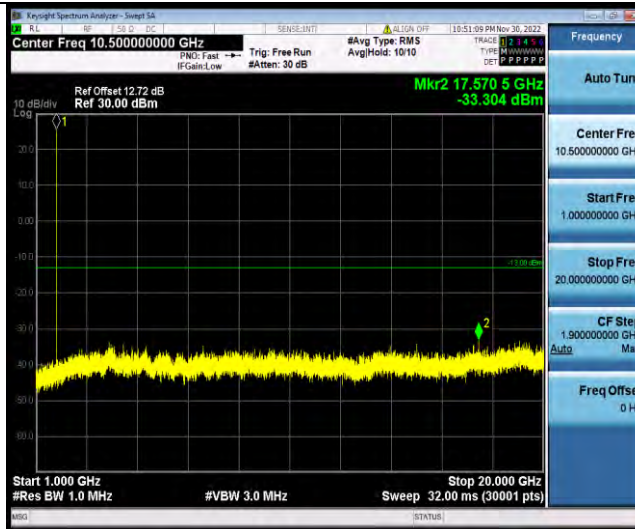

Band66-20MHz-QPSK-132572-1RB#0-Range1:30~1000MHz

Band66-20MHz-QPSK-132572-1RB#0-Range2: 1000~20000MHz

BUREAU VERITAS

Test Report No.: W7L-P23030016RF07

Band66-20MHz-16QAM-132072-1RB#0-Range1:30~1000MHz

Band66-20MHz-16QAM-132072-1RB#0-Range2:1000~2000MHz