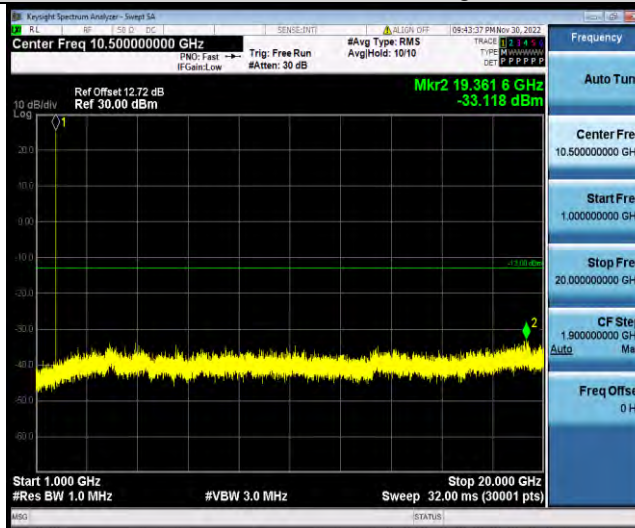

BUREAU VERITAS

Test Report No.: W7L-P23030016RF07

Band66-5MHz-64QAM-132322-1RB#0-Range2: 1000~20000MHz

Band66-5MHz-64QAM-132647-1RB#0-Range1: 30~1000MHz

Band66-5MHz-64QAM-132647-1RB#0-Range2: 1000~20000MHz