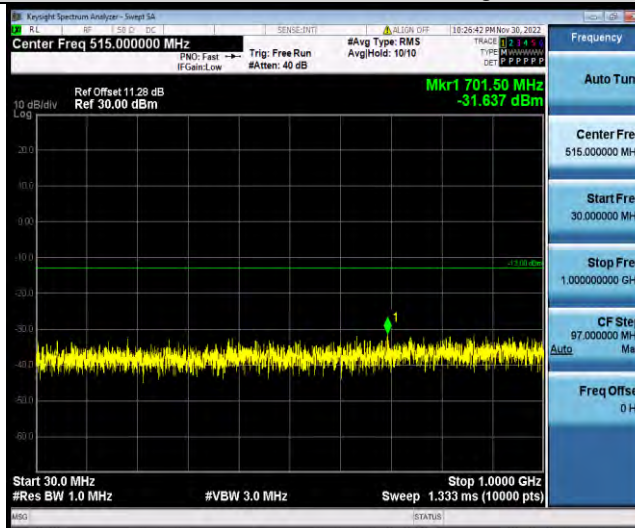

Band66-10MHz-64QAM-132622-1RB#0-Range1:30~1000MHz

Band66-10MHz-64QAM-132622-1RB#0-Range2:1000~20000MHz

BUREAU VERITAS

Test Report No.: W7L-P23030016RF07

Band66-15MHz-QPSK-132047-1RB#0-Range1:30~1000MHz

Band66-15MHz-QPSK-132047-1RB#0-Range2:1000~20000MHz