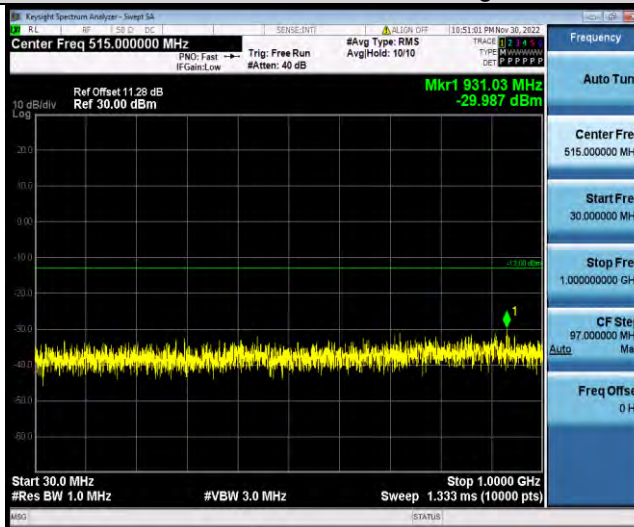

Band66-20MHz-QPSK-132572-1RB#0-Range2: 1000~20000MHz