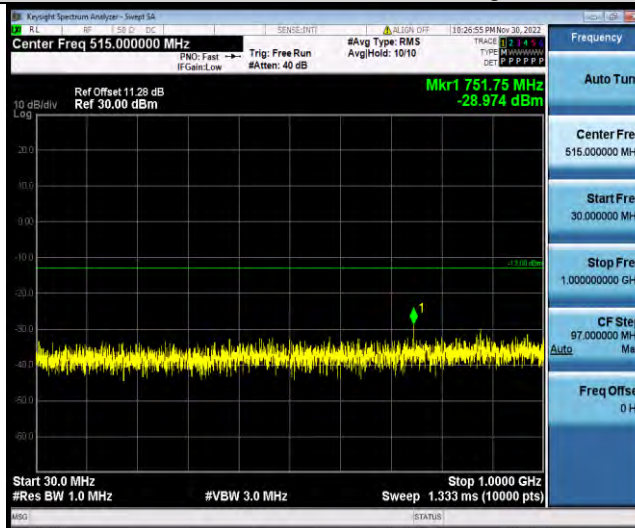

Band66-15MHz-16QAM-132047-1RB#0-Range2:1000~2000MHz