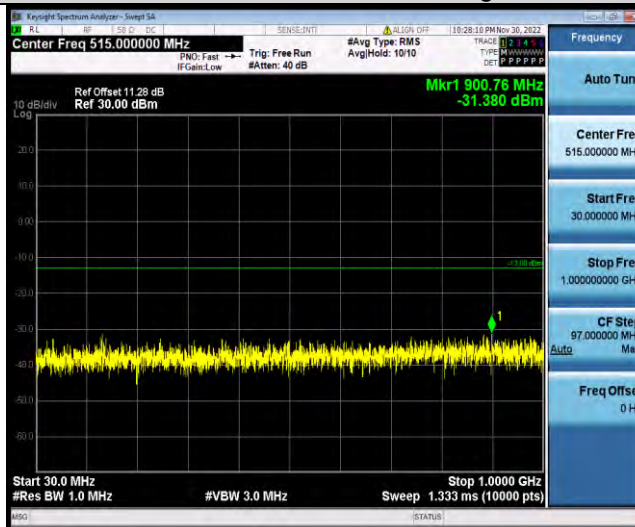

Band66-15MHz-QPSK-132322-1RB#0-Range1:30~1000MHz

BUREAU VERITAS

Test Report No.: W7L-P23030016RF07

Band66-15MHz-QPSK-132322-1RB#0-Range2: 1000~20000MHz

Band66-15MHz-QPSK-132597-1RB#0-Range1:30~1000MHz

Band66-15MHz-QPSK-132597-1RB#0-Range2: 1000~20000MHz