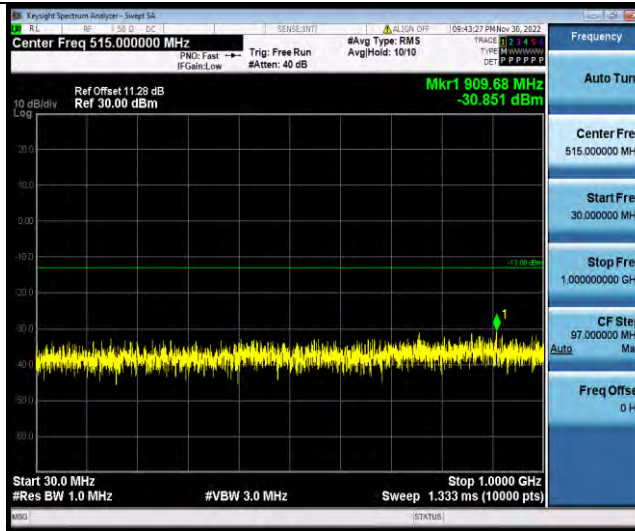

BUREAU VERITAS

Test Report No.: W7L-P23030016RF07

Band66-5MHz-64QAM-132322-1RB#0-Range2: 1000~20000MHz

Band66-5MHz-64QAM-132647-1RB#0-Range1: 30~1000MHz

Band66-5MHz-64QAM-132647-1RB#0-Range2: 1000~20000MHz