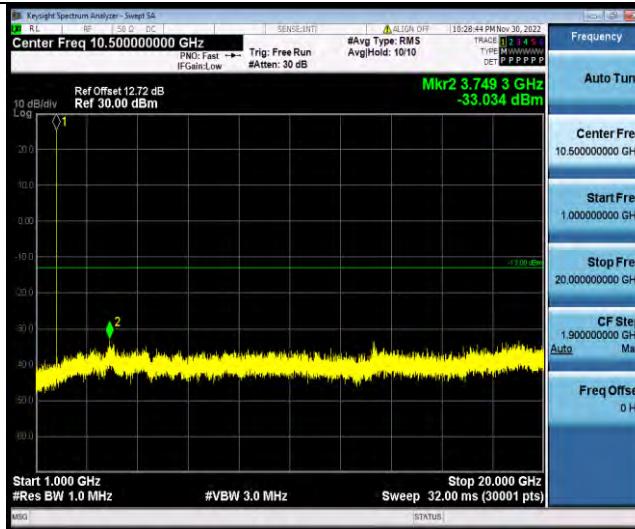

Band66-20MHz-QPSK-132072-1RB#0-Range1:30~1000MHz

Band66-20MHz-QPSK-132072-1RB#0-Range2:1000~20000MHz

Band66-20MHz-QPSK-132322-1RB#0-Range1:30~1000MHz

BUREAU VERITAS

Test Report No.: W7L-P23030016RF07

Band66-20MHz-QPSK-132322-1RB#0-Range2: 1000~20000MHz