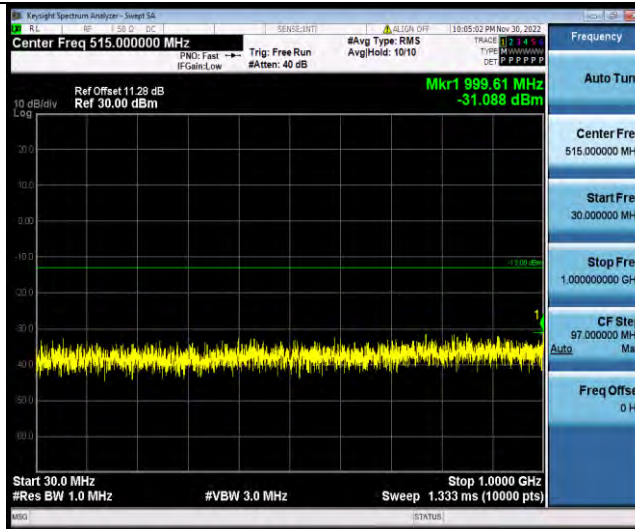

BUREAU VERITAS

Test Report No.: W7L-P23030016RF07

Band66-10MHz-QPSK-132322-1RB#0-Range2: 1000~20000MHz