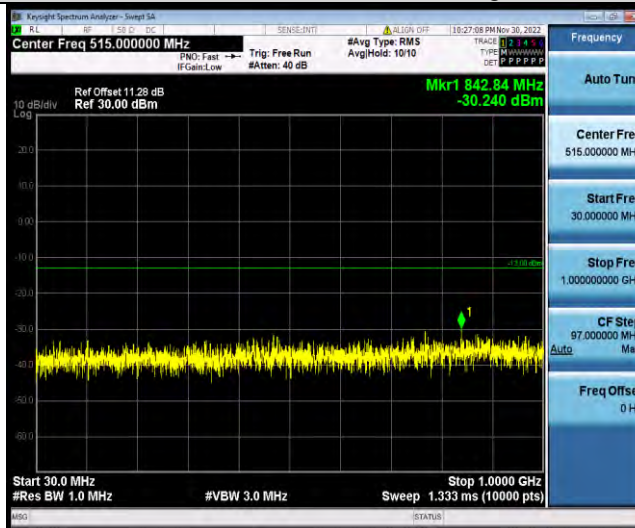

Band66-15MHz-64QAM-132047-1RB#0-Range2:1000~2000MHz