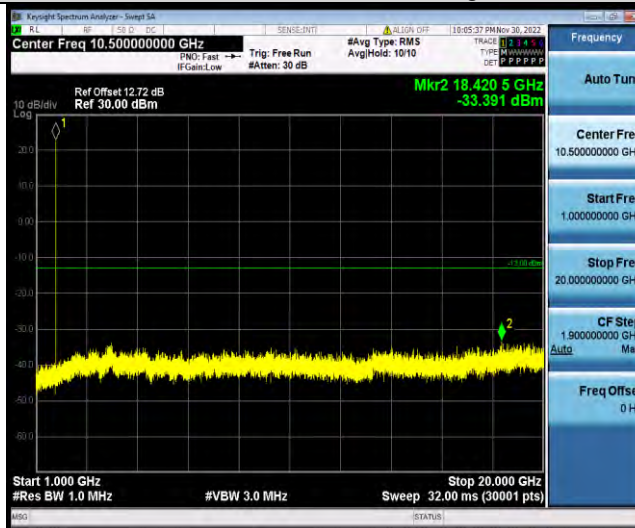

Band66-10MHz-64QAM-132022-1RB#0-Range2:1000~2000MHz

Band66-10MHz-64QAM-132322-1RB#0-Range1:30~1000MHz

BUREAU VERITAS

Test Report No.: W7L-P23030016RF07

Band66-10MHz-64QAM-132322-1RB#0-Range2:1000~20000MHz