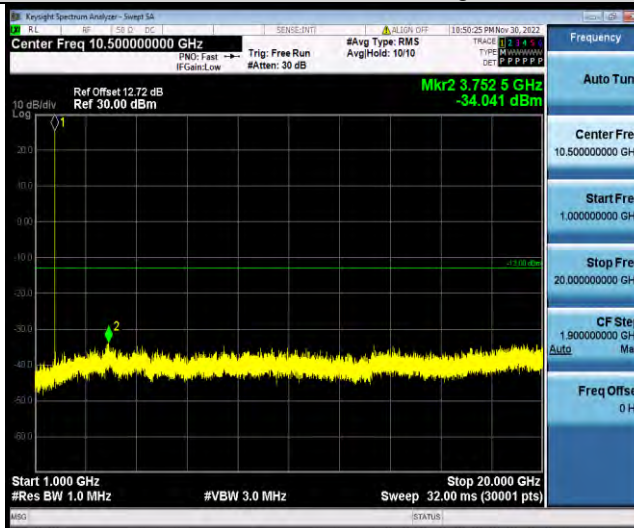

Band66-20MHz-QPSK-132072-1RB#0-Range1:30~1000MHz

Band66-20MHz-QPSK-132072-1RB#0-Range2:1000~20000MHz

Band66-20MHz-QPSK-132322-1RB#0-Range1:30~1000MHz

BUREAU VERITAS

Test Report No.: W7L-P23030016RF07

Band66-20MHz-QPSK-132322-1RB#0-Range2: 1000~20000MHz