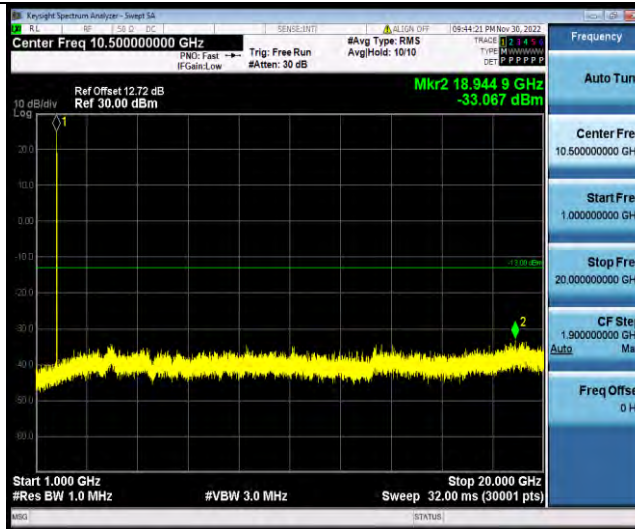

BUREAU VERITAS

Test Report No.: W7L-P23030016RF07

Band66-10MHz-QPSK-132022-1RB#0-Range1:30~1000MHz