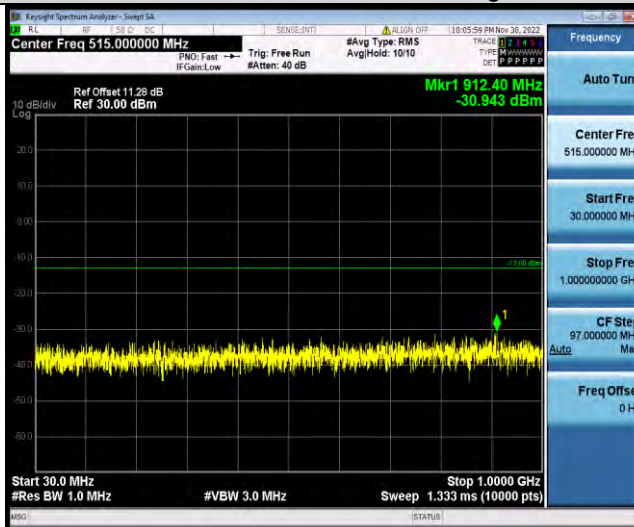

Band66-10MHz-16QAM-132622-1RB#0-Range2:1000~2000MHz