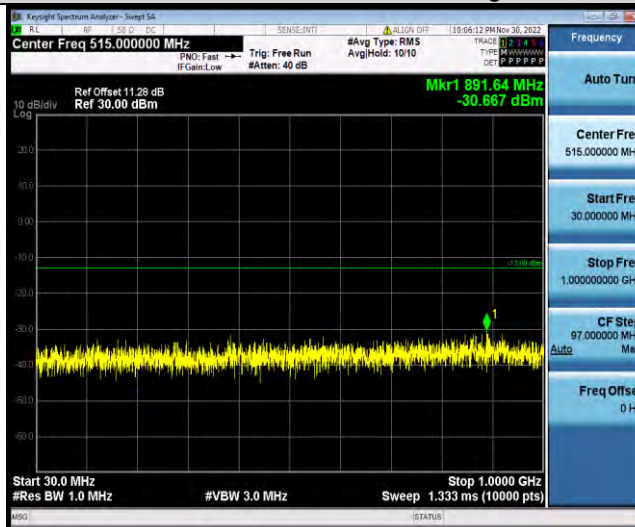

Band66-10MHz-64QAM-132622-1RB#0-Range2:1000~20000MHz