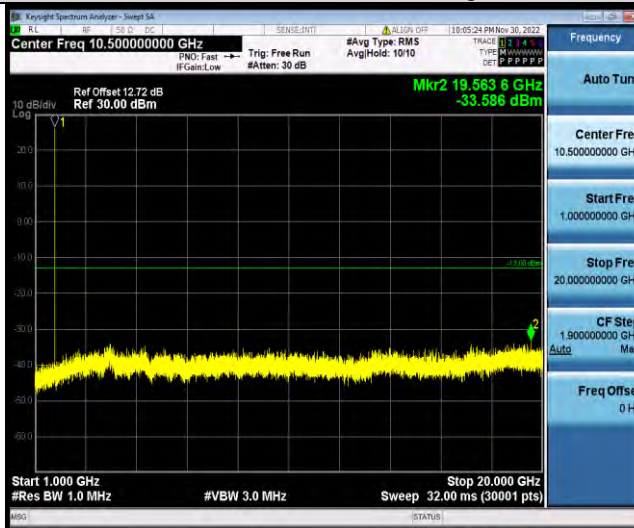

Band66-10MHz-16QAM-132622-1RB#0-Range1:30~1000MHz