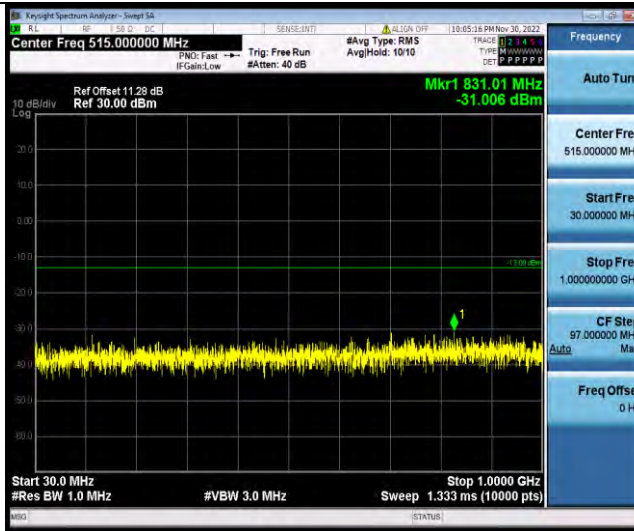

Test Report No.: W7L-P23030016RF07

Band66-10MHz-16QAM-132022-1RB#0-Range1:30~1000MHz

Band66-10MHz-16QAM-132022-1RB#0-Range2:1000~2000MHz

Band66-10MHz-16QAM-132322-1RB#0-Range1:30~1000MHz

BUREAU VERITAS

Test Report No.: W7L-P23030016RF07