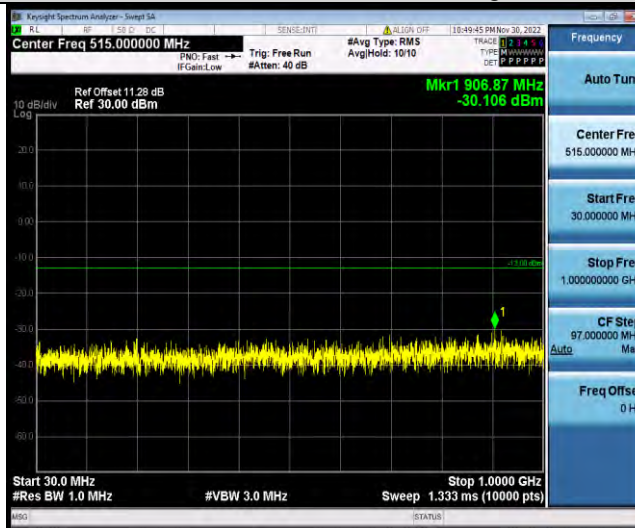

Band66-20MHz-QPSK-132572-1RB#0-Range1:30~1000MHz

Band66-20MHz-QPSK-132572-1RB#0-Range2: 1000~20000MHz

BUREAU VERITAS

Test Report No.: W7L-P23030016RF07

Band66-20MHz-16QAM-132072-1RB#0-Range1:30~1000MHz

Band66-20MHz-16QAM-132072-1RB#0-Range2:1000~2000MHz