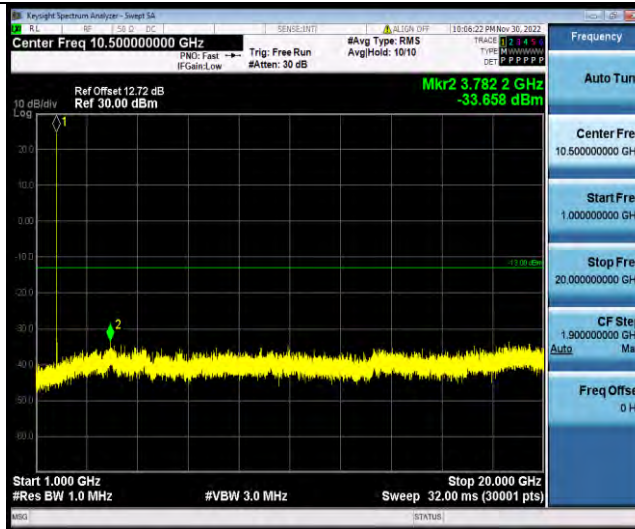

Band66-10MHz-64QAM-132622-1RB#0-Range1:30~1000MHz

Band66-10MHz-64QAM-132622-1RB#0-Range2:1000~20000MHz

BUREAU VERITAS

Test Report No.: W7L-P23030016RF07

Band66-15MHz-QPSK-132047-1RB#0-Range1:30~1000MHz

Band66-15MHz-QPSK-132047-1RB#0-Range2:1000~20000MHz