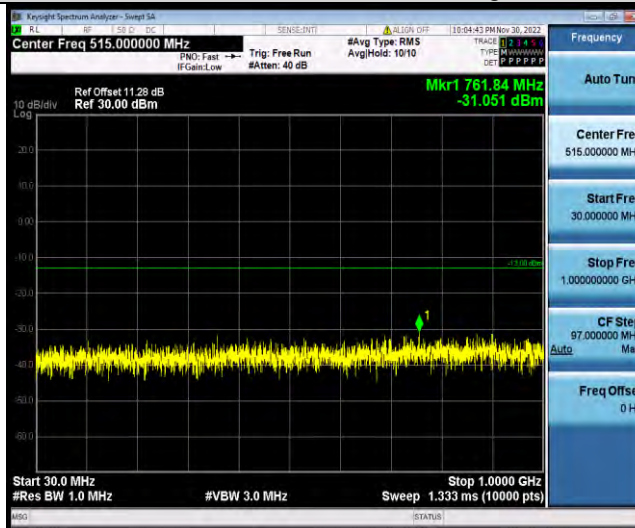

Band66-10MHz-16QAM-132322-1RB#0-Range2:1000~2000MHz

Band66-10MHz-16QAM-132622-1RB#0-Range1:30~1000MHz

Band66-10MHz-16QAM-132622-1RB#0-Range2:1000~2000MHz

BUREAU VERITAS

Test Report No.: W7L-P23030016RF07

Band66-10MHz-64QAM-132022-1RB#0-Range1:30~1000MHz