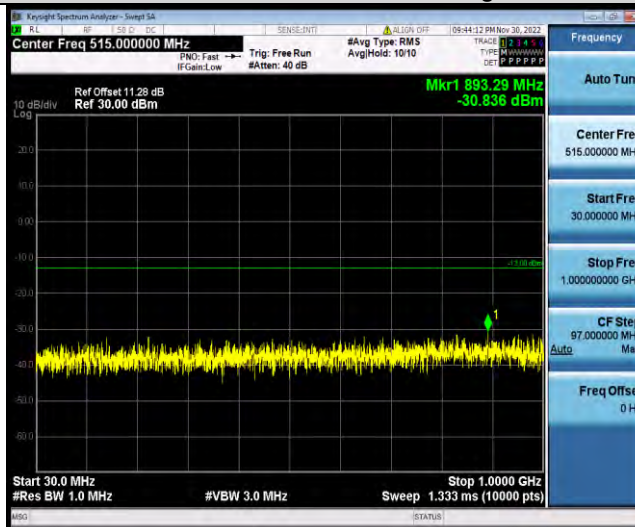

BUREAU VERITAS

Test Report No.: W7L-P23030016RF07

Band66-5MHz-64QAM-132322-1RB#0-Range2: 1000~20000MHz

Band66-5MHz-64QAM-132647-1RB#0-Range1: 30~1000MHz

Band66-5MHz-64QAM-132647-1RB#0-Range2: 1000~20000MHz