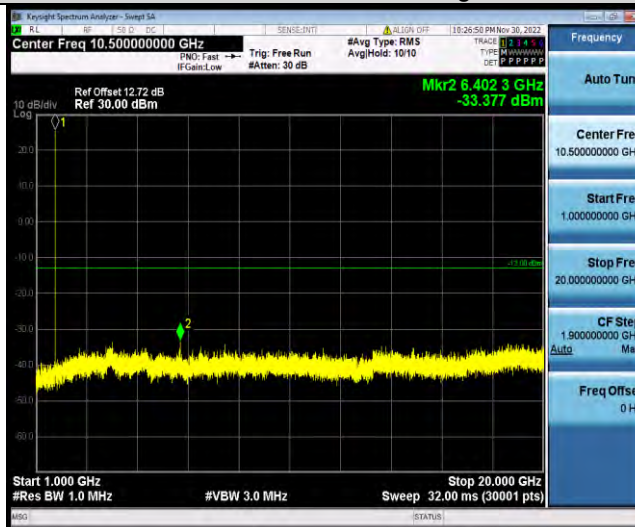

Band66-10MHz-64QAM-132622-1RB#0-Range1:30~1000MHz

Band66-10MHz-64QAM-132622-1RB#0-Range2:1000~20000MHz

BUREAU VERITAS

Test Report No.: W7L-P23030016RF07

Band66-15MHz-QPSK-132047-1RB#0-Range1:30~1000MHz

Band66-15MHz-QPSK-132047-1RB#0-Range2:1000~20000MHz