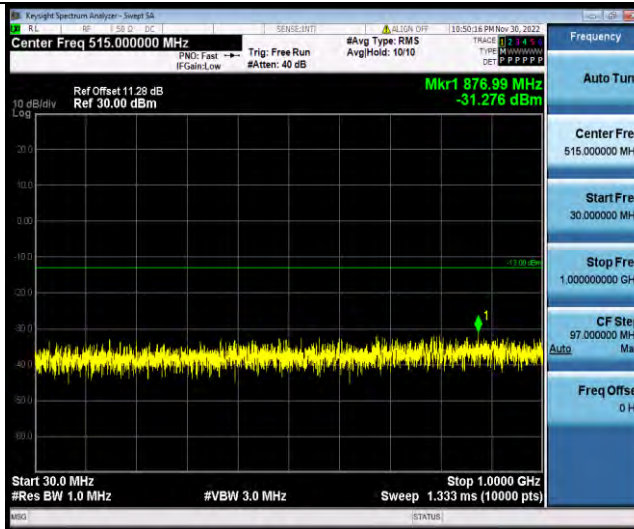

Band66-20MHz-QPSK-132072-1RB#0-Range1:30~1000MHz

Band66-20MHz-QPSK-132072-1RB#0-Range2:1000~20000MHz

Band66-20MHz-QPSK-132322-1RB#0-Range1:30~1000MHz

BUREAU VERITAS

Test Report No.: W7L-P23030016RF07

Band66-20MHz-QPSK-132322-1RB#0-Range2: 1000~20000MHz