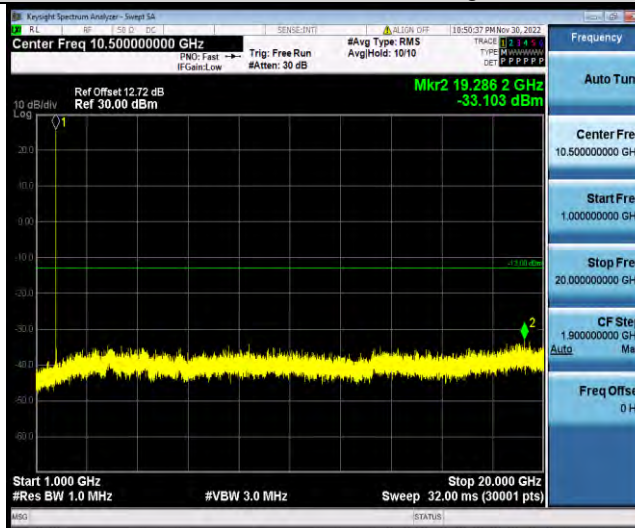

Band66-20MHz-16QAM-132322-1RB#0-Range1:30~1000MHz

BUREAU VERITAS

Test Report No.: W7L-P23030016RF07

Band66-20MHz-16QAM-132322-1RB#0-Range2:1000~20000MHz

Band66-20MHz-16QAM-132572-1RB#0-Range1:30~1000MHz

Band66-20MHz-16QAM-132572-1RB#0-Range2:1000~20000MHz