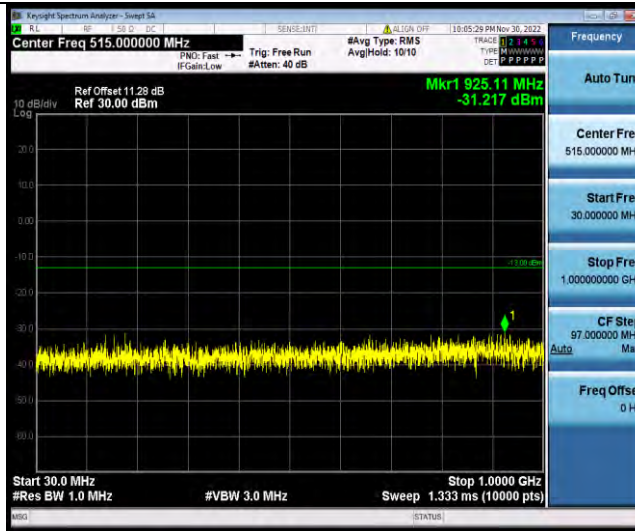

Band66-10MHz-64QAM-132022-1RB#0-Range2:1000~2000MHz

Band66-10MHz-64QAM-132322-1RB#0-Range1:30~1000MHz

BUREAU VERITAS

Test Report No.: W7L-P23030016RF07

Band66-10MHz-64QAM-132322-1RB#0-Range2:1000~20000MHz