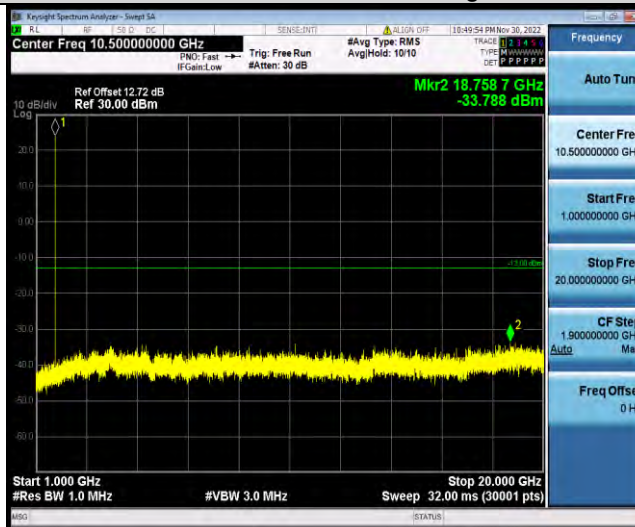

Band66-20MHz-QPSK-132572-1RB#0-Range1:30~1000MHz

Band66-20MHz-QPSK-132572-1RB#0-Range2: 1000~20000MHz

BUREAU VERITAS

Test Report No.: W7L-P23030016RF07

Band66-20MHz-16QAM-132072-1RB#0-Range1:30~1000MHz

Band66-20MHz-16QAM-132072-1RB#0-Range2:1000~2000MHz