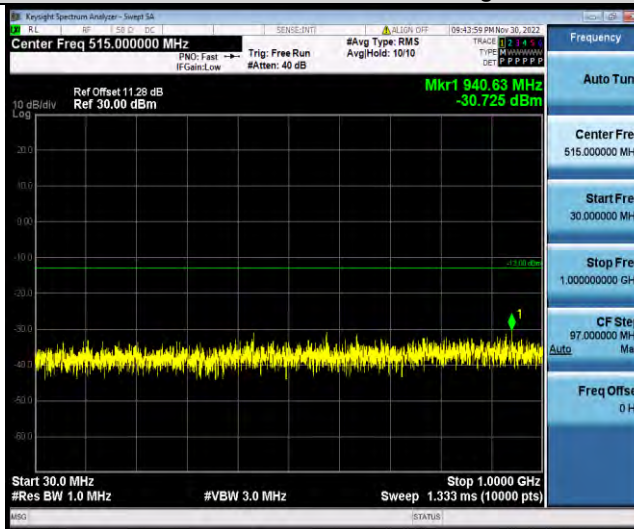

Band66-5MHz-16QAM-132647-1RB#0-Range2: 1000~20000MHz