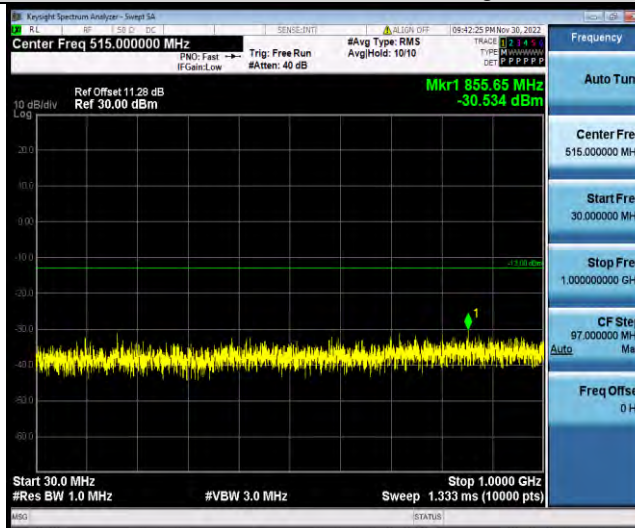

Band66-5MHz-16QAM-131997-1RB#0-Range2:1000~20000MHz