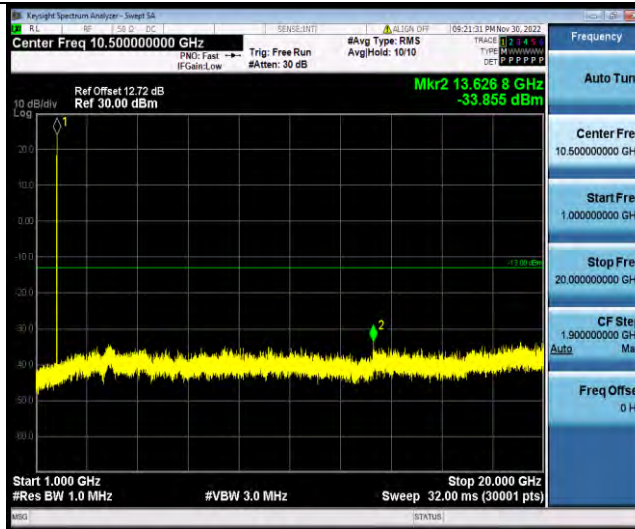

Band66-3MHz-64QAM-132322-1RB#0-Range2: 1000~20000MHz

Band66-3MHz-64QAM-132657-1RB#0-Range1:30~1000MHz

Band66-3MHz-64QAM-132657-1RB#0-Range2: 1000~20000MHz

BUREAU VERITAS

Test Report No.: W7L-P23030016RF07