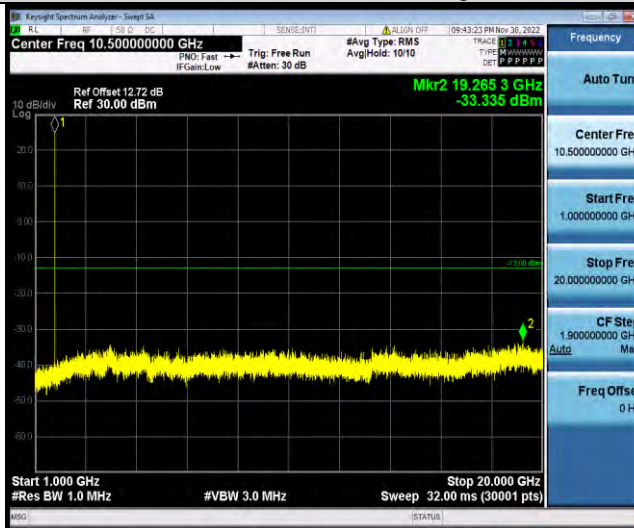

Band66-5MHz-16QAM-132647-1RB#0-Range1: 30~1000MHz