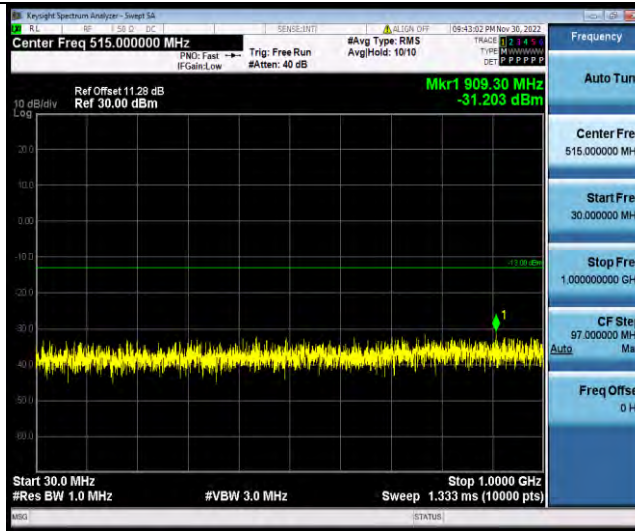

Band66-5MHz-QPSK-131997-1RB#0-Range1:30~1000MHz

Band66-5MHz-QPSK-131997-1RB#0-Range2:1000~2000MHz

Band66-5MHz-QPSK-132322-1RB#0-Range1:30~1000MHz

BUREAU VERITAS

Test Report No.: W7L-P23030016RF07

Band66-5MHz-QPSK-132322-1RB#0-Range2:1000~20000MHz