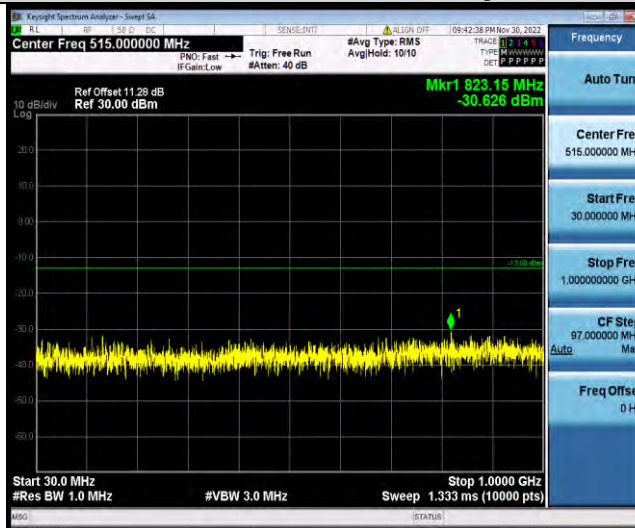

Band66-5MHz-64QAM-131997-1RB#0-Range2: 1000~20000MHz