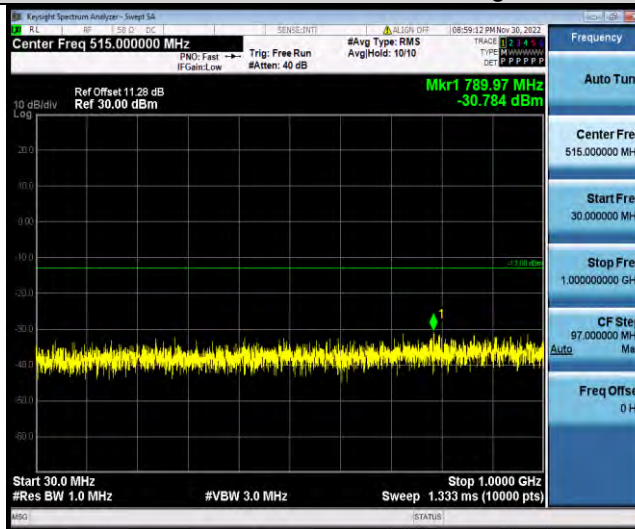

BUREAU VERITAS

Test Report No.: W7L-P23030016RF07

Band66-1.4MHz-16QAM-132322-1RB#0-Range2:1000~20000MHz

Band66-1.4MHz-16QAM-132665-1RB#0-Range1:30~1000MHz

Band66-1.4MHz-16QAM-132665-1RB#0-Range2:1000~20000MHz