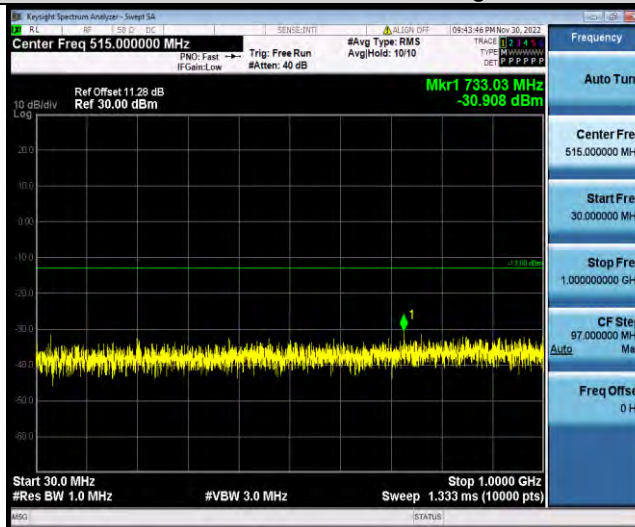

Band66-5MHz-QPSK-132647-1RB#0-Range2:1000~20000MHz