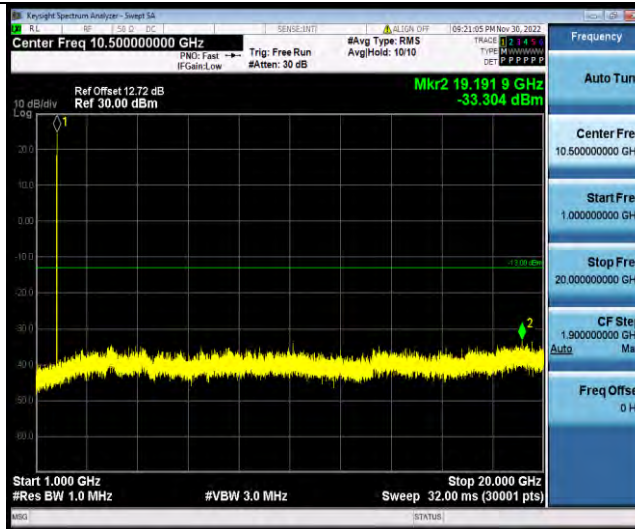

Test Report No.: W7L-P23030016RF07

Band66-3MHz-QPSK-132322-1RB#0-Range2:1000~20000MHz

Band66-3MHz-QPSK-132657-1RB#0-Range1:30~1000MHz

Band66-3MHz-QPSK-132657-1RB#0-Range2:1000~20000MHz

BUREAU VERITAS

Test Report No.: W7L-P23030016RF07