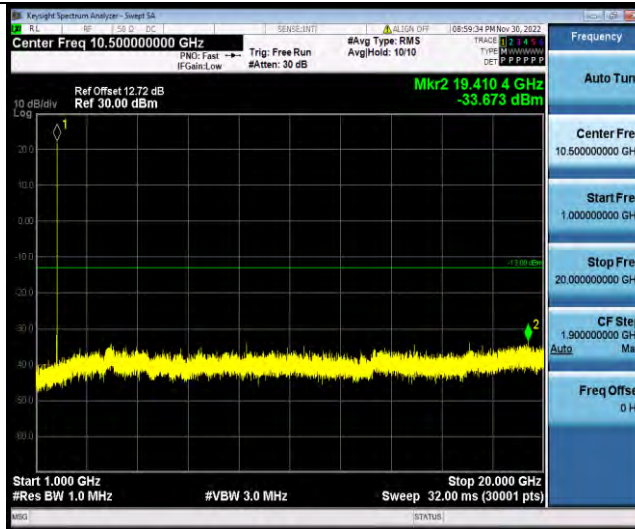

BUREAU VERITAS

Test Report No.: W7L-P23030016RF07

Band66-3MHz-QPSK-131987-1RB#0-Range1:30~1000MHz