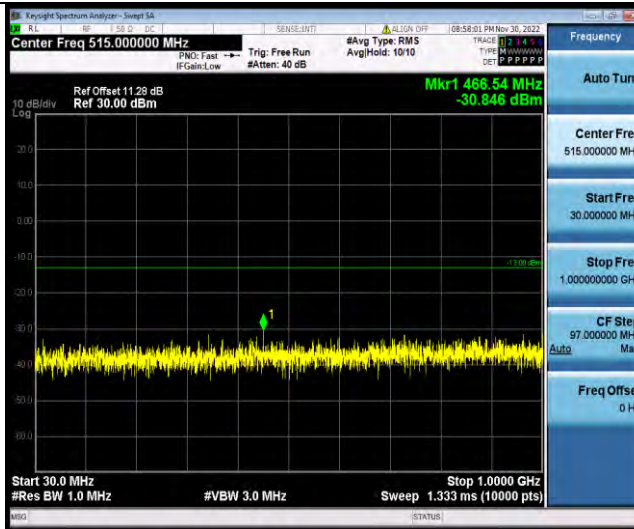

BUREAU VERITAS

Test Report No.: W7L-P23030016RF07

Band66-1.4MHz-QPSK-132322-1RB#0-Range2:1000~20000MHz