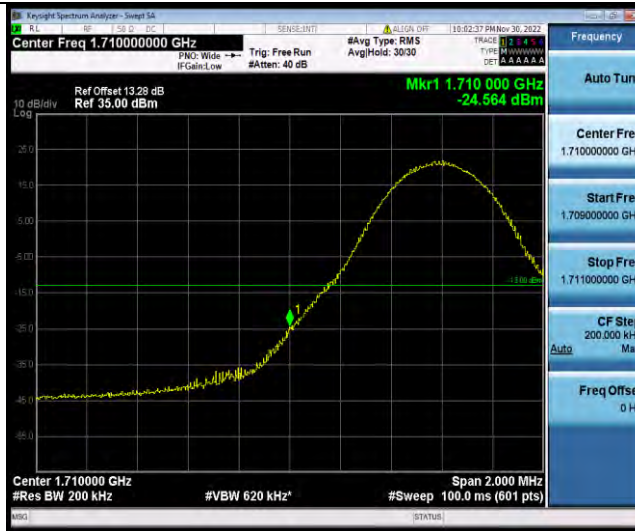

### Test Report No.: W7L-P23030016RF07

Band66-10MHz-16QAM-132622-1RB#49

Band66-10MHz-16QAM-132622-50RB#0

Band66-10MHz-64QAM-132022-1RB#0

BUREAU VERITAS

Test Report No.: W7L-P23030016RF07

Band66-10MHz-64QAM-132022-50RB#0