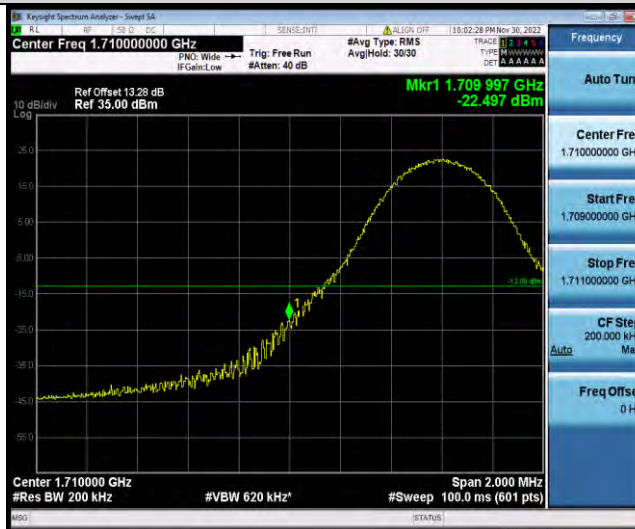

### Test Report No.: W7L-P23030016RF07

Band66-10MHz-QPSK-132622-50RB#0

Band66-10MHz-16QAM-132022-1RB#0

Band66-10MHz-16QAM-132022-50RB#0

BUREAU VERITAS