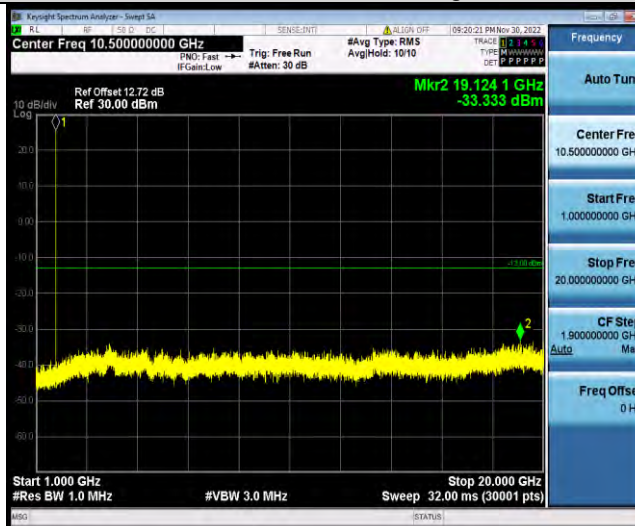

Band66-3MHz-QPSK-132657-1RB#0-Range1:30~1000MHz