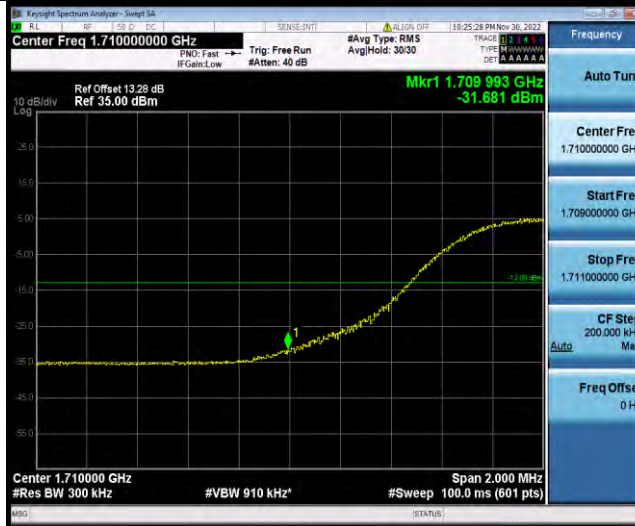

Band66-15MHz-64QAM-132597-1RB#74