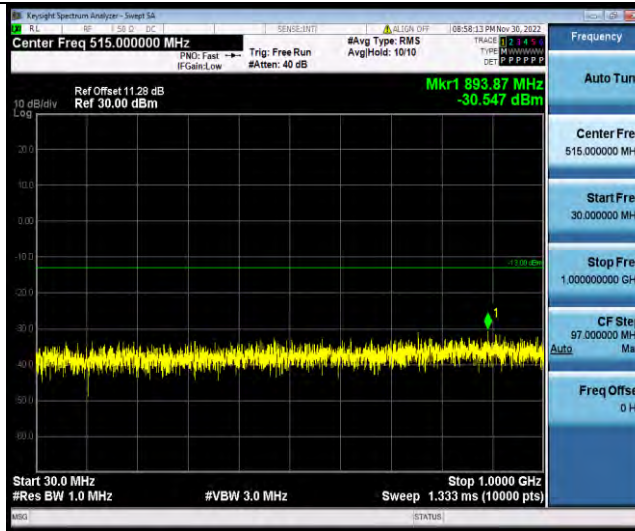

BUREAU VERITAS

Test Report No.: W7L-P23030016RF07

Band66-1.4MHz-16QAM-132322-1RB#0-Range2:1000~20000MHz