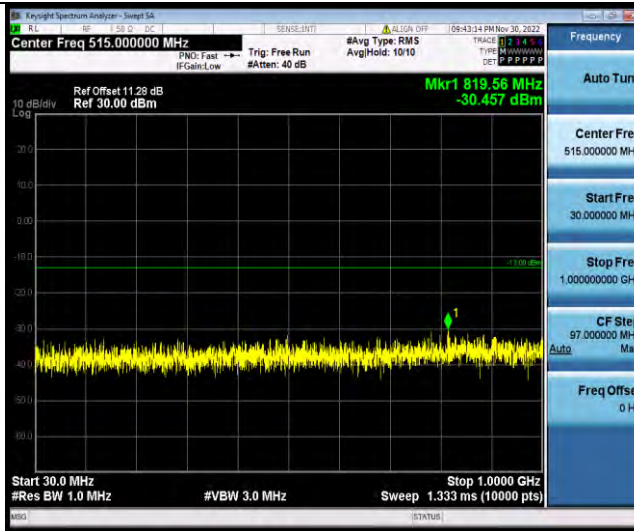

BUREAU VERITAS

Test Report No.: W7L-P23030016RF07

Band66-5MHz-16QAM-132322-1RB#0-Range2: 1000~20000MHz