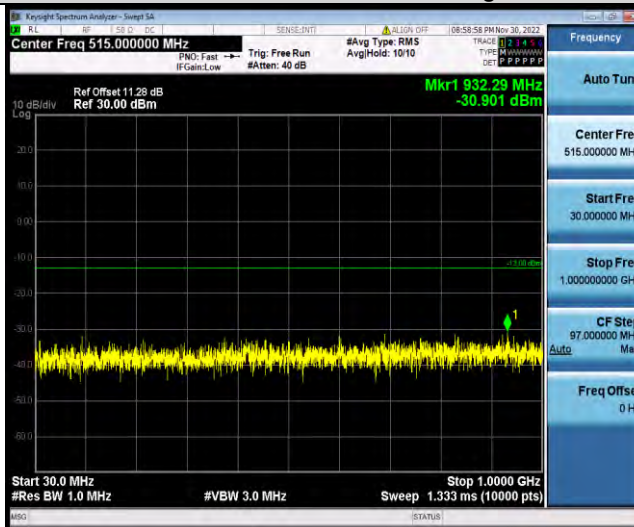

**Test Graphs**

BUREAU VERITAS

Test Report No.: W7L-P23030016RF07

Band66-1.4MHz-QPSK-132322-1RB#0-Range2:1000~20000MHz

Band66-1.4MHz-QPSK-132665-1RB#0-Range1:30~1000MHz

Band66-1.4MHz-QPSK-132665-1RB#0-Range2:1000~20000MHz