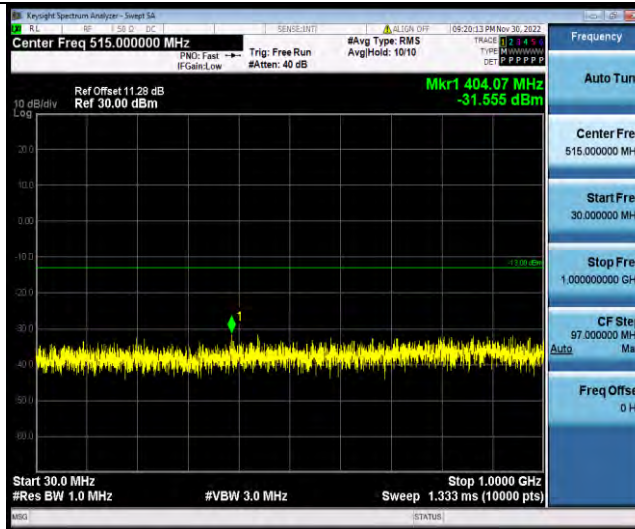

BUREAU VERITAS

Test Report No.: W7L-P23030016RF07

Band66-3MHz-QPSK-132322-1RB#0-Range2:1000~20000MHz