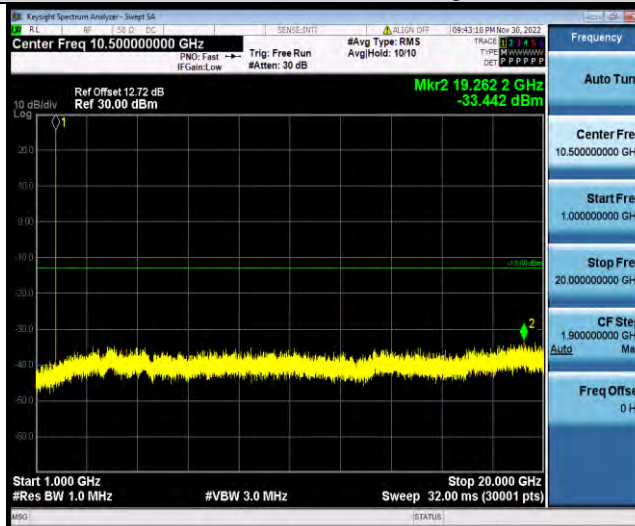

Band66-5MHz-QPSK-131997-1RB#0-Range1:30~1000MHz

Band66-5MHz-QPSK-131997-1RB#0-Range2:1000~2000MHz

Band66-5MHz-QPSK-132322-1RB#0-Range1:30~1000MHz

BUREAU VERITAS

Test Report No.: W7L-P23030016RF07

Band66-5MHz-QPSK-132322-1RB#0-Range2:1000~20000MHz