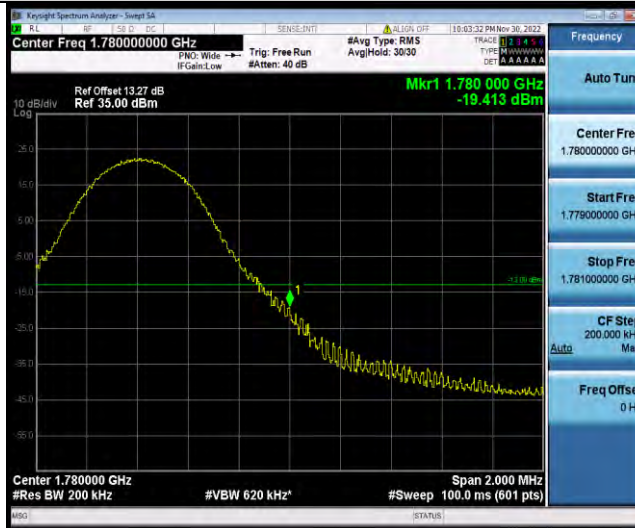

Band66-10MHz-16QAM-132622-50RB#0