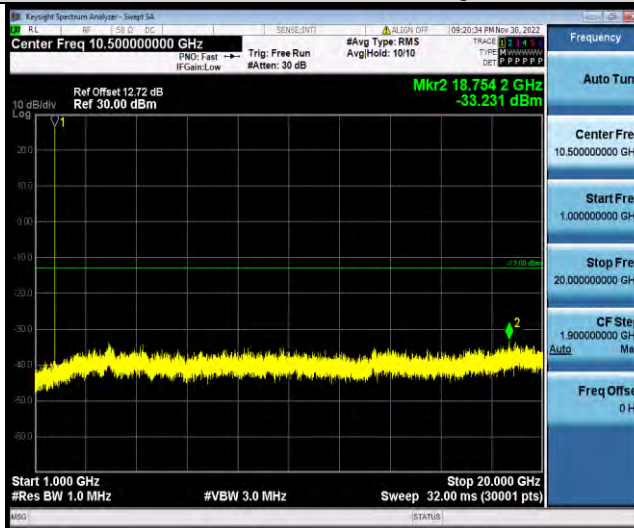

Band66-3MHz-16QAM-131987-1RB#0-Range1:30~100MHz

Band66-3MHz-16QAM-131987-1RB#0-Range2:1000~2000MHz

Band66-3MHz-16QAM-132322-1RB#0-Range1:30~100MHz

BUREAU VERITAS

Test Report No.: W7L-P23030016RF07

Band66-3MHz-16QAM-132322-1RB#0-Range2: 1000~20000MHz