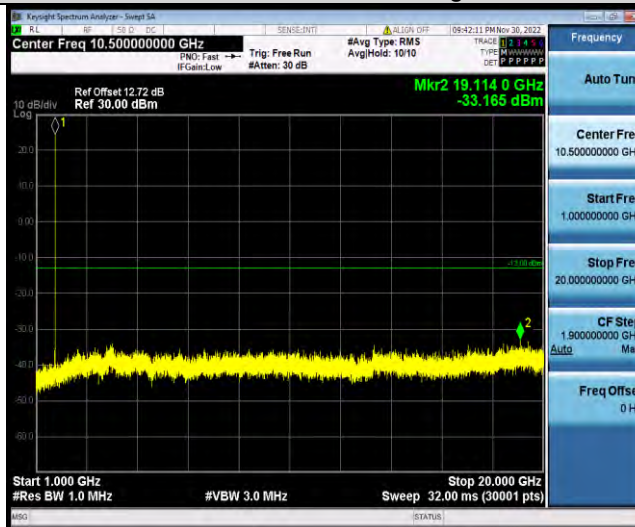

Band66-5MHz-QPSK-132322-1RB#0-Range1:30~1000MHz