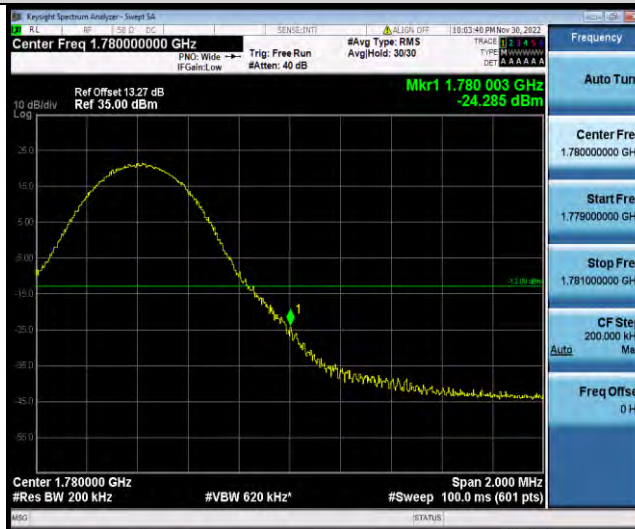

Band66-10MHz-64QAM-132622-50RB#0