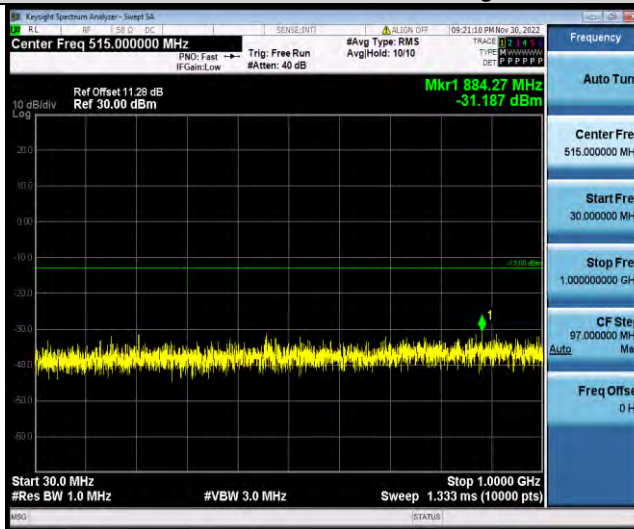

Band66-3MHz-16QAM-132657-1RB#0-Range2: 1000~20000MHz