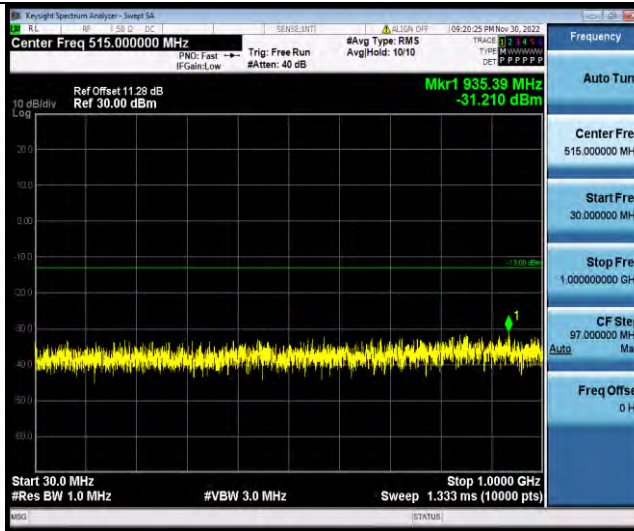

Band66-3MHz-16QAM-131987-1RB#0-Range1:30~100MHz

Band66-3MHz-16QAM-131987-1RB#0-Range2:1000~2000MHz

Band66-3MHz-16QAM-132322-1RB#0-Range1:30~100MHz

BUREAU VERITAS

Test Report No.: W7L-P23030016RF07

Band66-3MHz-16QAM-132322-1RB#0-Range2: 1000~20000MHz