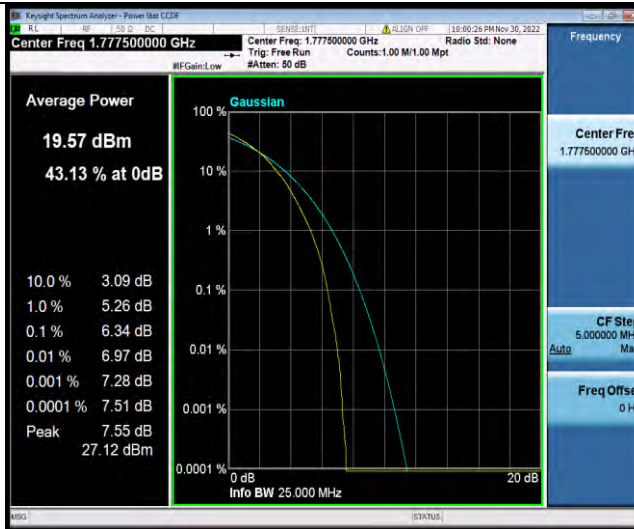

Band66-5MHz-64QAM-132647-1RB#0

Band66-5MHz-64QAM-132647-25RB#0

BUREAU VERITAS

Test Report No.: W7L-P23030016RF07

Band66-10MHz-QPSK-132022-1RB#0

Band66-10MHz-QPSK-132022-50RB#0

Band66-10MHz-QPSK-132322-1RB#0