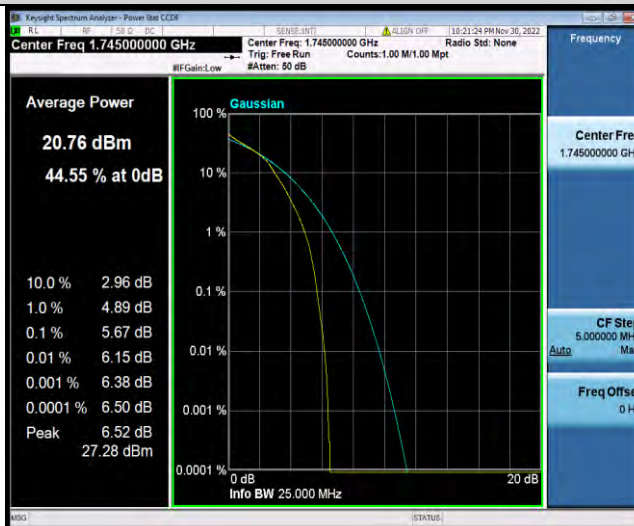

Band66-10MHz-16QAM-132022-50RB#0

Band66-10MHz-16QAM-132322-1RB#0

BUREAU VERITAS

Test Report No.: W7L-P23030016RF07

Band66-10MHz-16QAM-132322-50RB#0

Band66-10MHz-16QAM-132622-1RB#0

Band66-10MHz-16QAM-132622-50RB#0