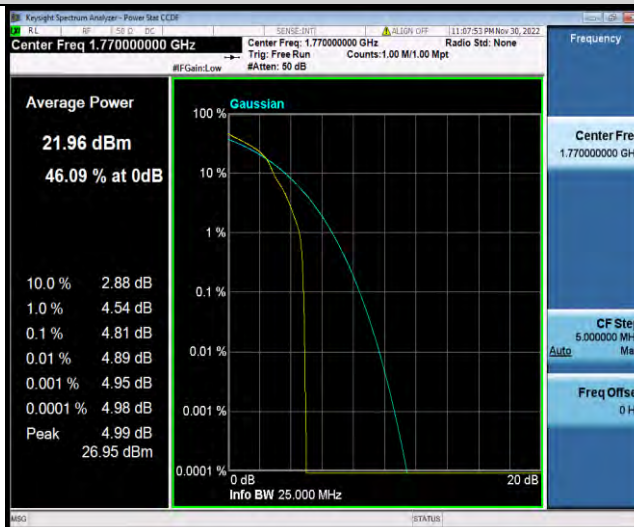

Band66-20MHz-16QAM-132072-100RB#0

Band66-20MHz-16QAM-132322-1RB#0

BUREAU VERITAS

Test Report No.: W7L-P23030016RF07

Band66-20MHz-16QAM-132322-100RB#0

Band66-20MHz-16QAM-132572-1RB#0

Band66-20MHz-16QAM-132572-100RB#0