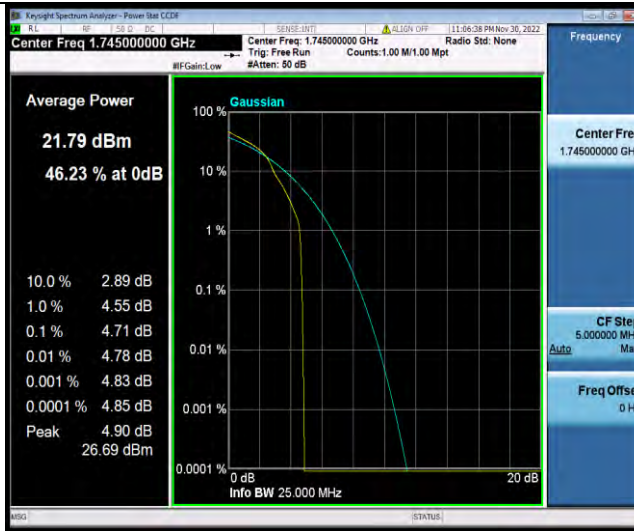

Band66-20MHz-16QAM-132072-100RB#0

Band66-20MHz-16QAM-132322-1RB#0

BUREAU VERITAS

Test Report No.: W7L-P23030016RF07

Band66-20MHz-16QAM-132322-100RB#0

Band66-20MHz-16QAM-132572-1RB#0

Band66-20MHz-16QAM-132572-100RB#0