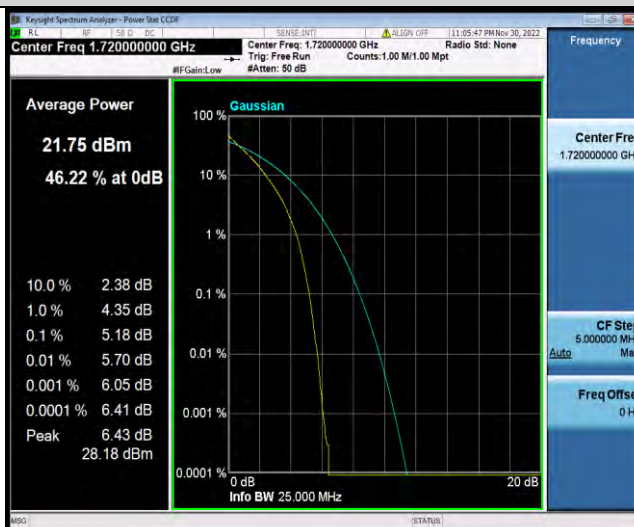

Band66-15MHz-64QAM-132597-1RB#0

Band66-15MHz-64QAM-132597-75RB#0

BUREAU
VERITAS

Test Report No.: W7L-P23030016RF07

Band66-20MHz-QPSK-132072-1RB#0

Band66-20MHz-QPSK-132072-100RB#0

Band66-20MHz-QPSK-132322-1RB#0