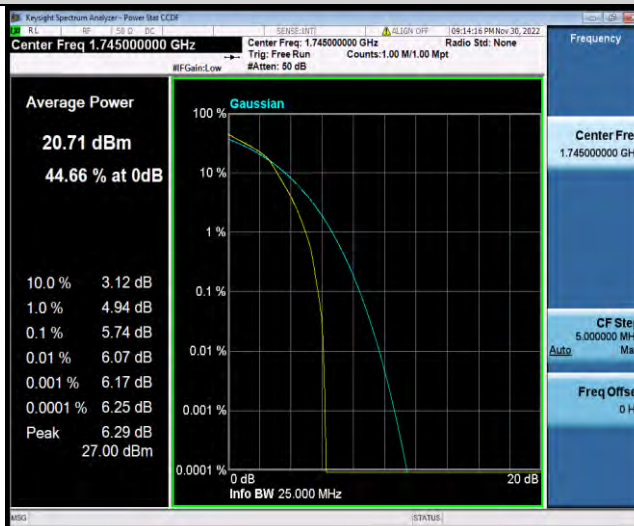

Band66-1.4MHz-16QAM-132665-1RB#0