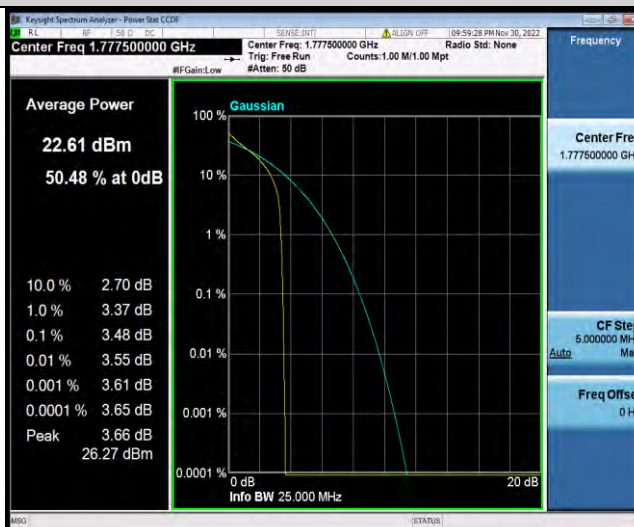

BUREAU VERITAS

Test Report No.: W7L-P23030016RF07

Band66-5MHz-QPSK-132322-25RB#0

Band66-5MHz-QPSK-132647-1RB#0

Band66-5MHz-QPSK-132647-25RB#0

BUREAU
VERITAS

Test Report No.: W7L-P23030016RF07

Band66-5MHz-16QAM-131997-1RB#0