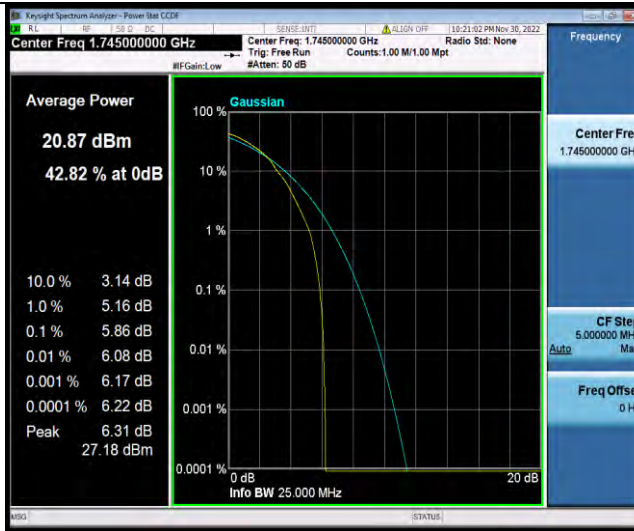

BUREAU VERITAS

Test Report No.: W7L-P23030016RF07

Band66-10MHz-64QAM-132022-1RB#0

Band66-10MHz-64QAM-132022-50RB#0

Band66-10MHz-64QAM-132322-1RB#0

BUREAU VERITAS

Test Report No.: W7L-P23030016RF07

Band66-10MHz-64QAM-132322-50RB#0