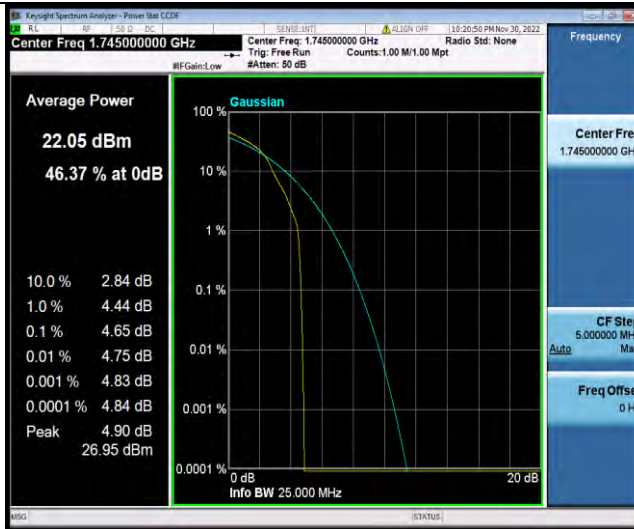

Band66-10MHz-16QAM-132022-50RB#0

Band66-10MHz-16QAM-132322-1RB#0

BUREAU VERITAS

Test Report No.: W7L-P23030016RF07

Band66-10MHz-16QAM-132322-50RB#0

Band66-10MHz-16QAM-132622-1RB#0

Band66-10MHz-16QAM-132622-50RB#0