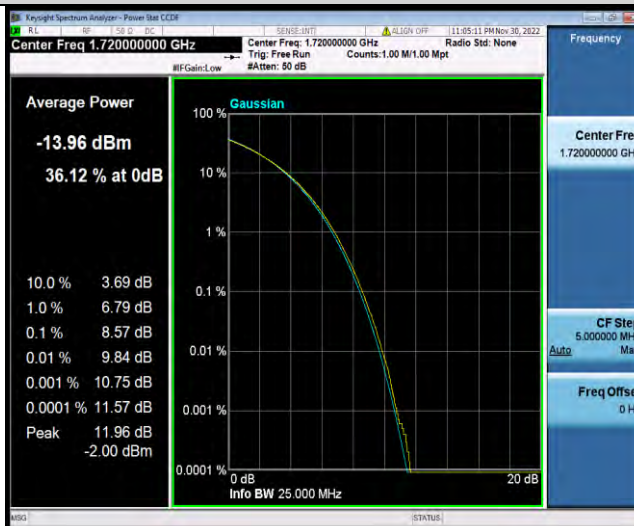

Band66-15MHz-64QAM-132597-1RB#0

Band66-15MHz-64QAM-132597-75RB#0

BUREAU
VERITAS

Test Report No.: W7L-P23030016RF07

Band66-20MHz-QPSK-132072-1RB#0

Band66-20MHz-QPSK-132072-100RB#0

Band66-20MHz-QPSK-132322-1RB#0