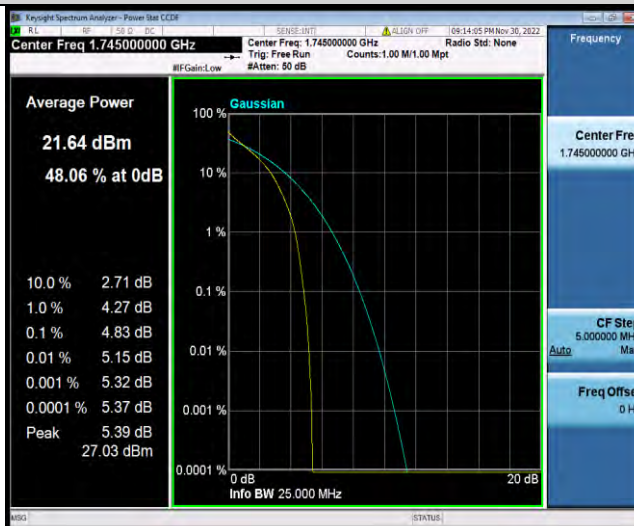

Test Graphs

BUREAU VERITAS

Test Report No.: W7L-P23030016RF07

Band66-1.4MHz-QPSK-132322-6RB#0

Band66-1.4MHz-QPSK-132665-1RB#0

Band66-1.4MHz-QPSK-132665-6RB#0

BUREAU VERITAS

Test Report No.: W7L-P23030016RF07