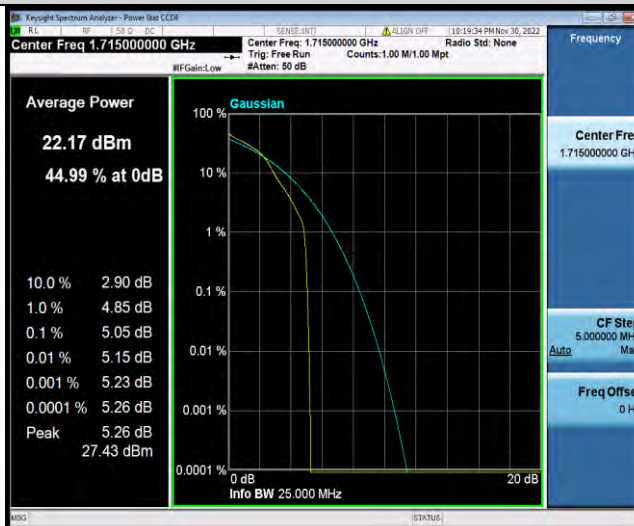

BUREAU
VERITAS

Test Report No.: W7L-P23030016RF07

Band66-10MHz-QPSK-132322-50RB#0

Band66-10MHz-QPSK-132622-1RB#0

Band66-10MHz-QPSK-132622-50RB#0

BUREAU VERITAS

Test Report No.: W7L-P23030016RF07

Band66-10MHz-16QAM-132022-1RB#0