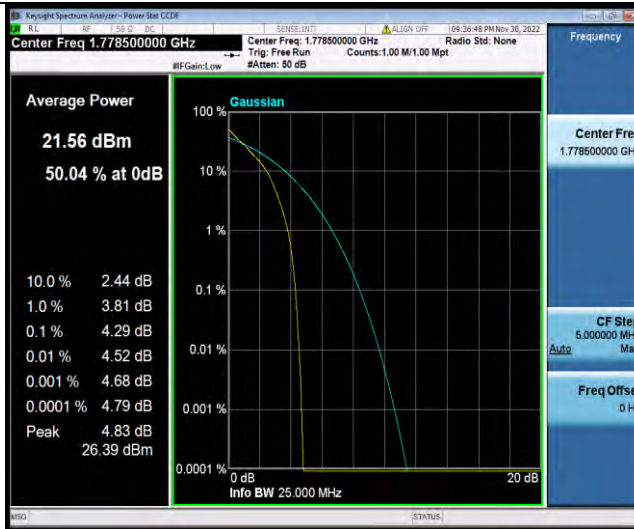

Band66-3MHz-QPSK-132322-1RB#0

BUREAU VERITAS

Test Report No.: W7L-P23030016RF07

Band66-3MHz-QPSK-132322-15RB#0

Band66-3MHz-QPSK-132657-1RB#0

Band66-3MHz-QPSK-132657-15RB#0

BUREAU VERITAS

Test Report No.: W7L-P23030016RF07