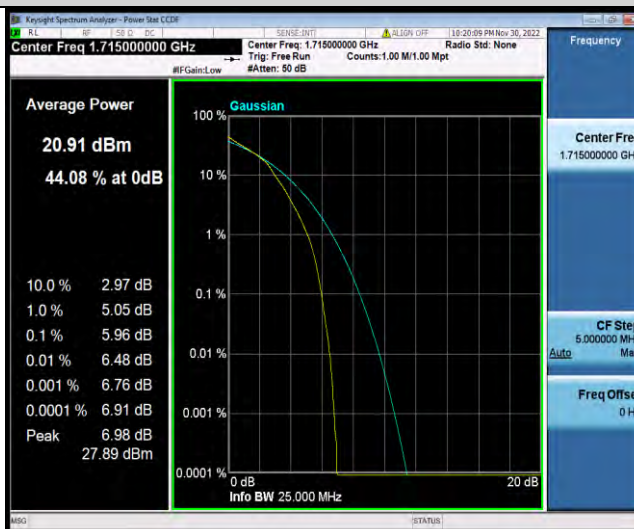

Band66-10MHz-16QAM-132322-1RB#0