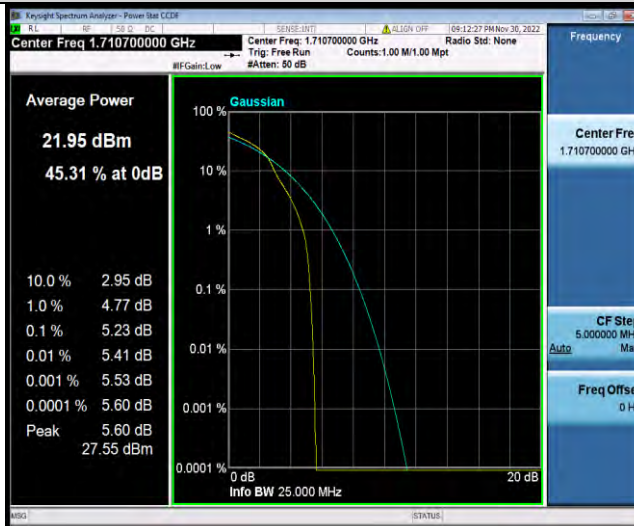

Band66-1.4MHz-16QAM-131979-6RB#0