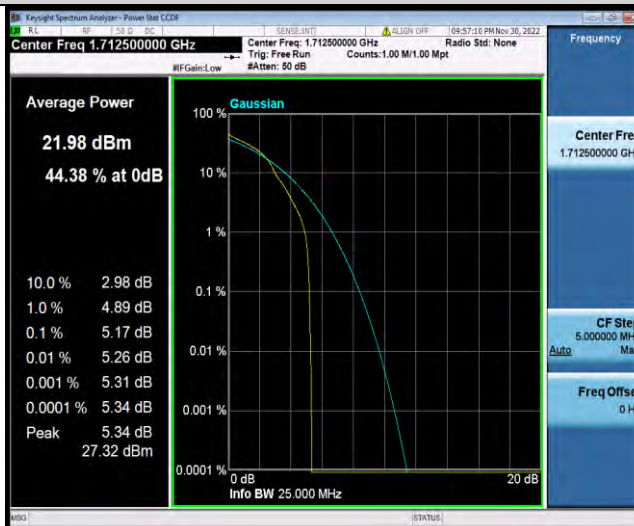

BUREAU VERITAS

Test Report No.: W7L-P23030016RF07

Band66-5MHz-QPSK-132322-25RB#0

Band66-5MHz-QPSK-132647-1RB#0

Band66-5MHz-QPSK-132647-25RB#0

BUREAU
VERITAS

Test Report No.: W7L-P23030016RF07

Band66-5MHz-16QAM-131997-1RB#0