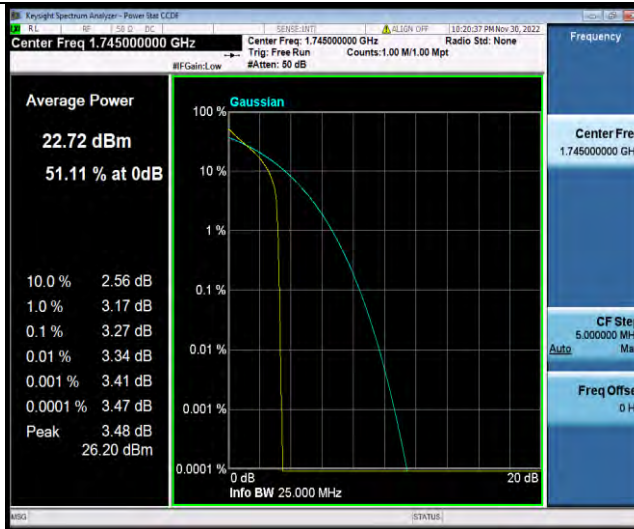

BUREAU
VERITAS

Test Report No.: W7L-P23030016RF07

Band66-10MHz-QPSK-132322-50RB#0