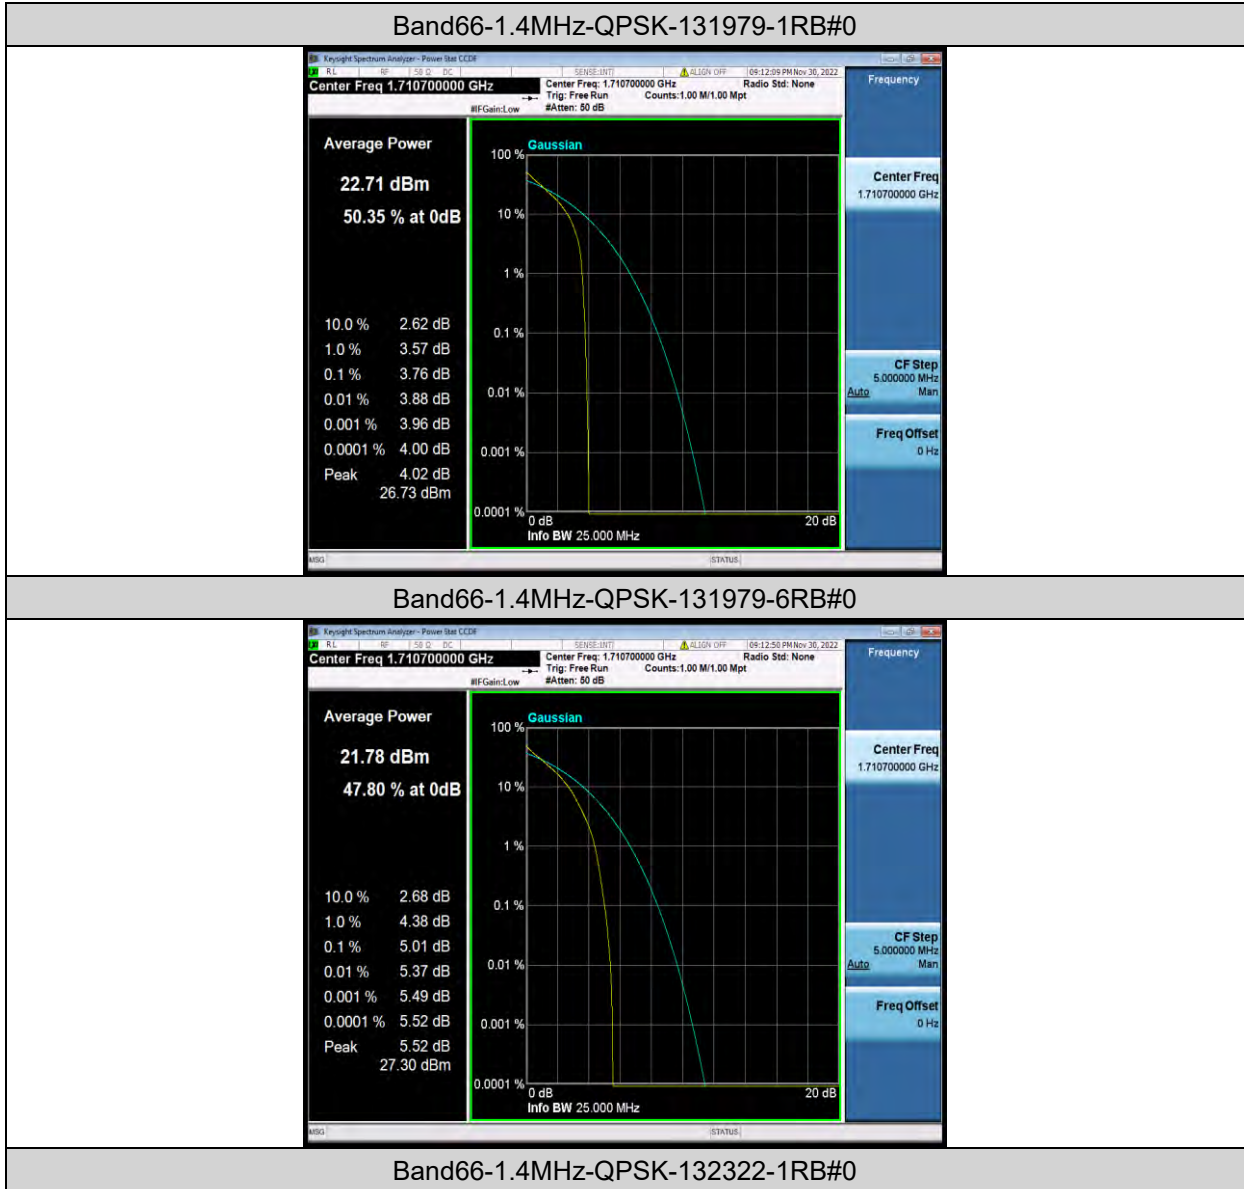

**BUREAU
VERITAS**

Test Report No.: W7L-P23030016RF07

Band66	20MHz	QPSK	132572	100RB#0	4.95	13	PASS
Band66	20MHz	16QAM	132072	1RB#0	4.93	13	PASS
Band66	20MHz	16QAM	132072	100RB#0	5.96	13	PASS
Band66	20MHz	16QAM	132322	1RB#0	4.71	13	PASS
Band66	20MHz	16QAM	132322	100RB#0	5.83	13	PASS
Band66	20MHz	16QAM	132572	1RB#0	4.81	13	PASS
Band66	20MHz	16QAM	132572	100RB#0	5.79	13	PASS
Band66	20MHz	64QAM	132072	1RB#0	6.55	13	PASS
Band66	20MHz	64QAM	132072	100RB#0	6.70	13	PASS
Band66	20MHz	64QAM	132322	1RB#0	6.08	13	PASS
Band66	20MHz	64QAM	132322	100RB#0	6.63	13	PASS
Band66	20MHz	64QAM	132572	1RB#0	6.09	13	PASS
Band66	20MHz	64QAM	132572	100RB#0	6.60	13	PASS

Test Graphs

BUREAU VERITAS

Test Report No.: W7L-P23030016RF07

Band66-1.4MHz-QPSK-132322-6RB#0

Band66-1.4MHz-QPSK-132665-1RB#0

Band66-1.4MHz-QPSK-132665-6RB#0

BUREAU VERITAS

Test Report No.: W7L-P23030016RF07