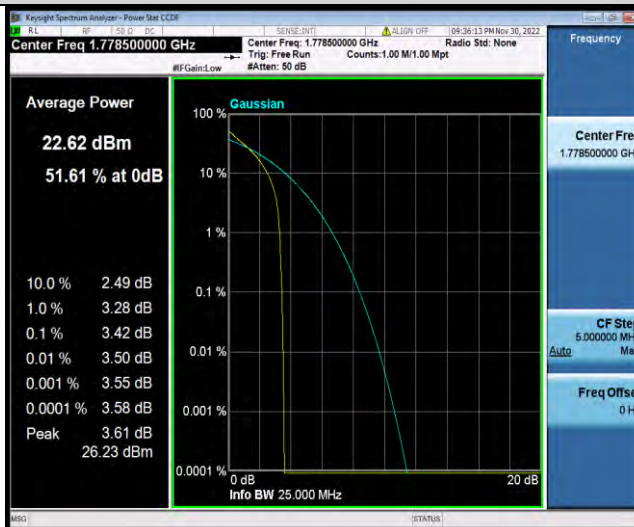

Band66-3MHz-QPSK-132322-1RB#0

BUREAU VERITAS

Test Report No.: W7L-P23030016RF07

Band66-3MHz-QPSK-132322-15RB#0

Band66-3MHz-QPSK-132657-1RB#0

Band66-3MHz-QPSK-132657-15RB#0

BUREAU VERITAS

Test Report No.: W7L-P23030016RF07