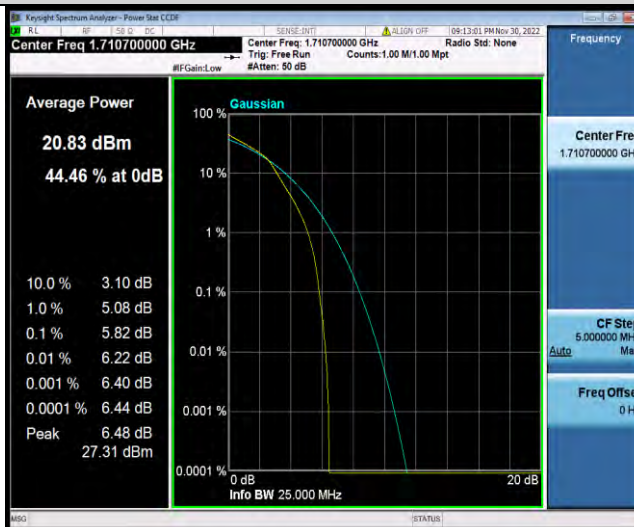

Band66-1.4MHz-16QAM-132322-1RB#0