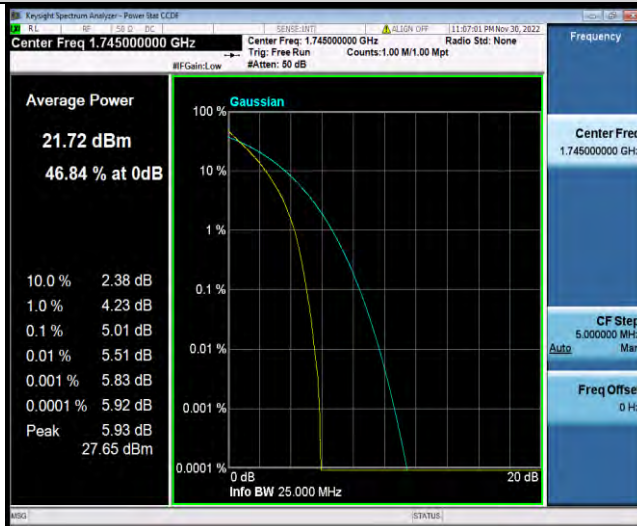

Band66-20MHz-QPSK-132572-1RB#0