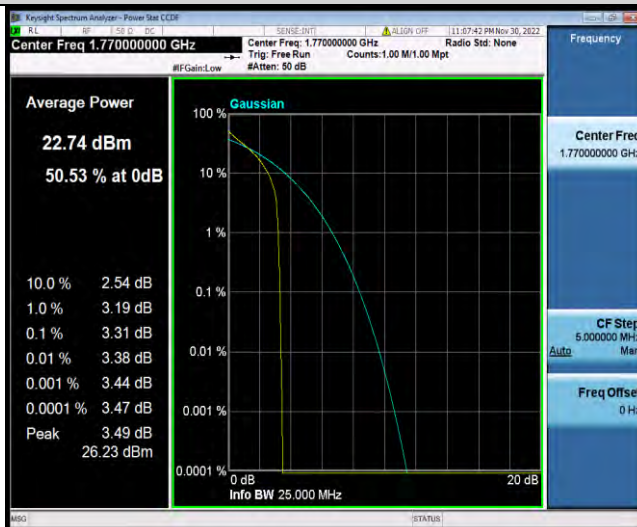

BUREAU VERITAS

Test Report No.: W7L-P23030016RF07

Band66-20MHz-QPSK-132322-100RB#0

Band66-20MHz-QPSK-132572-1RB#0

Band66-20MHz-QPSK-132572-100RB#0

BUREAU
VERITAS

Test Report No.: W7L-P23030016RF07

Band66-20MHz-16QAM-132072-1RB#0