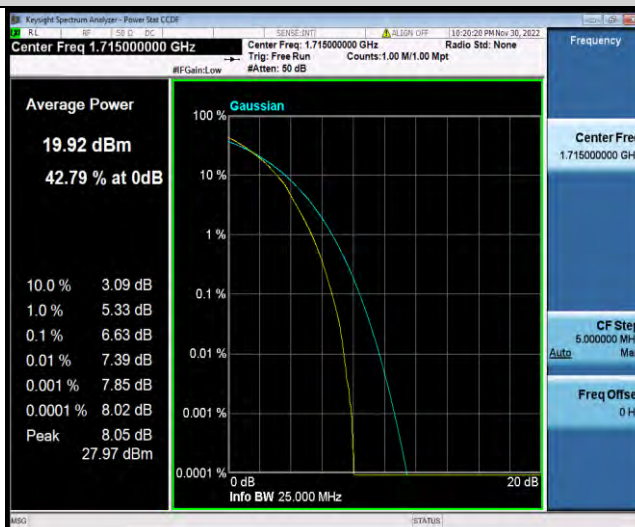

BUREAU VERITAS

Test Report No.: W7L-P23030016RF07

Band66-10MHz-64QAM-132022-1RB#0

Band66-10MHz-64QAM-132022-50RB#0

Band66-10MHz-64QAM-132322-1RB#0

BUREAU VERITAS

Test Report No.: W7L-P23030016RF07

Band66-10MHz-64QAM-132322-50RB#0