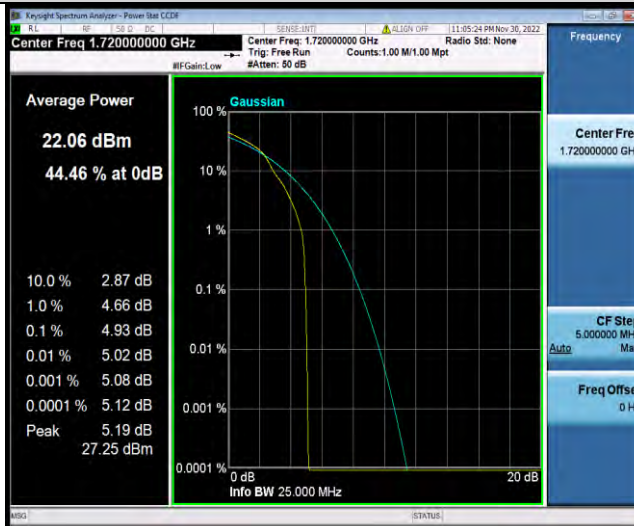

BUREAU VERITAS

Test Report No.: W7L-P23030016RF07

Band66-20MHz-QPSK-132322-100RB#0

Band66-20MHz-QPSK-132572-1RB#0

Band66-20MHz-QPSK-132572-100RB#0

BUREAU
VERITAS

Test Report No.: W7L-P23030016RF07

Band66-20MHz-16QAM-132072-1RB#0