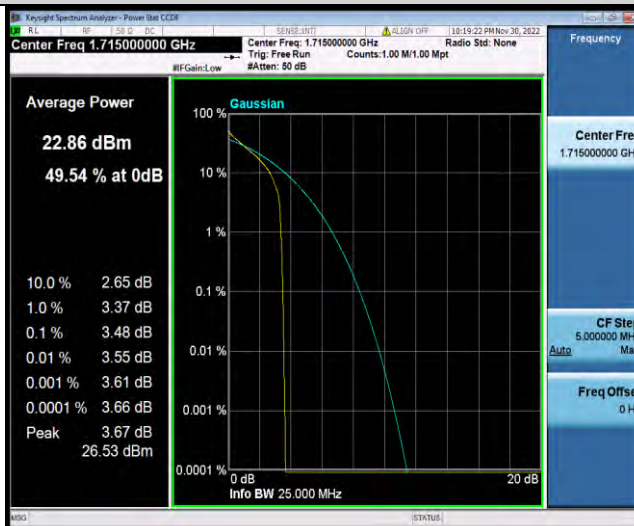

Band66-5MHz-64QAM-132647-1RB#0

Band66-5MHz-64QAM-132647-25RB#0

BUREAU VERITAS

Test Report No.: W7L-P23030016RF07

Band66-10MHz-QPSK-132022-1RB#0

Band66-10MHz-QPSK-132022-50RB#0

Band66-10MHz-QPSK-132322-1RB#0