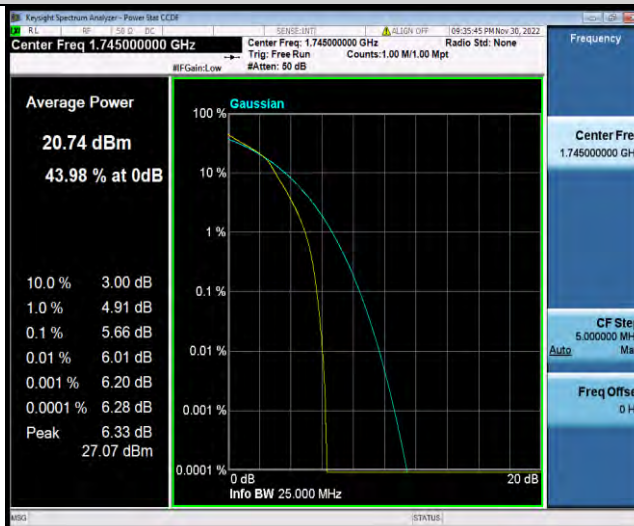

Band66-3MHz-16QAM-131987-1RB#0

Band66-3MHz-16QAM-131987-15RB#0

Band66-3MHz-16QAM-132322-1RB#0

BUREAU VERITAS

Test Report No.: W7L-P23030016RF07

Band66-3MHz-16QAM-132322-15RB#0

Band66-3MHz-16QAM-132657-1RB#0