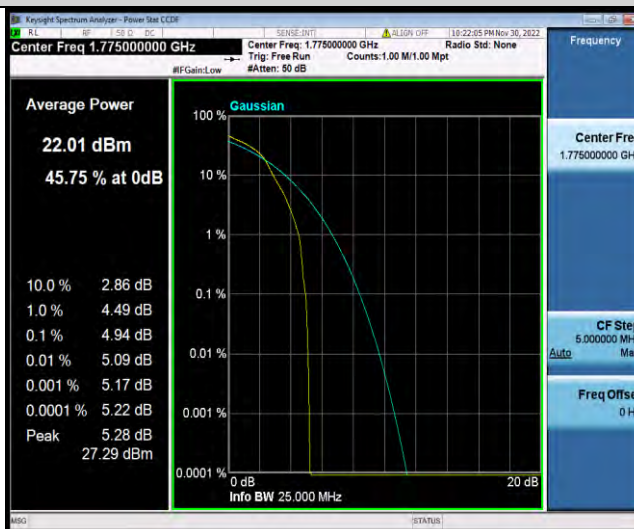

Band66-10MHz-16QAM-132022-50RB#0

Band66-10MHz-16QAM-132322-1RB#0

BUREAU VERITAS

Test Report No.: W7L-P23030016RF07

Band66-10MHz-16QAM-132322-50RB#0

Band66-10MHz-16QAM-132622-1RB#0

Band66-10MHz-16QAM-132622-50RB#0