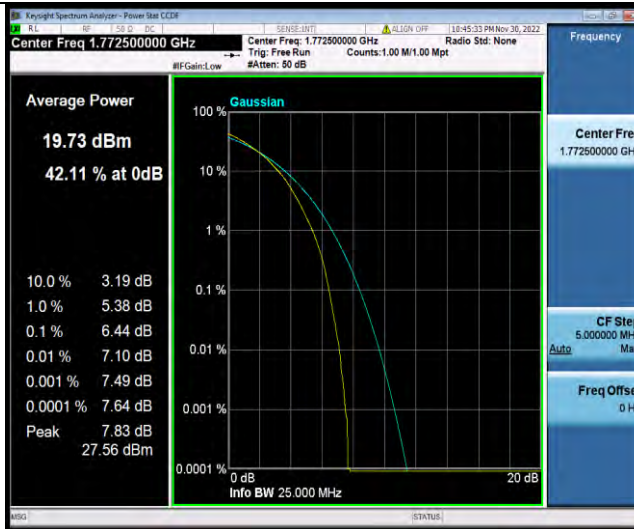

Band66-15MHz-64QAM-132597-1RB#0

Band66-15MHz-64QAM-132597-75RB#0

BUREAU
VERITAS

Test Report No.: W7L-P23030016RF07

Band66-20MHz-QPSK-132072-1RB#0

Band66-20MHz-QPSK-132072-100RB#0

Band66-20MHz-QPSK-132322-1RB#0