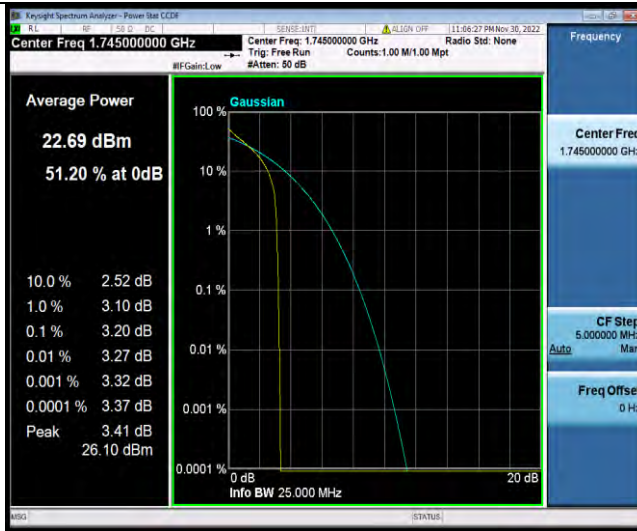

BUREAU VERITAS

Test Report No.: W7L-P23030016RF07

Band66-20MHz-QPSK-132322-100RB#0