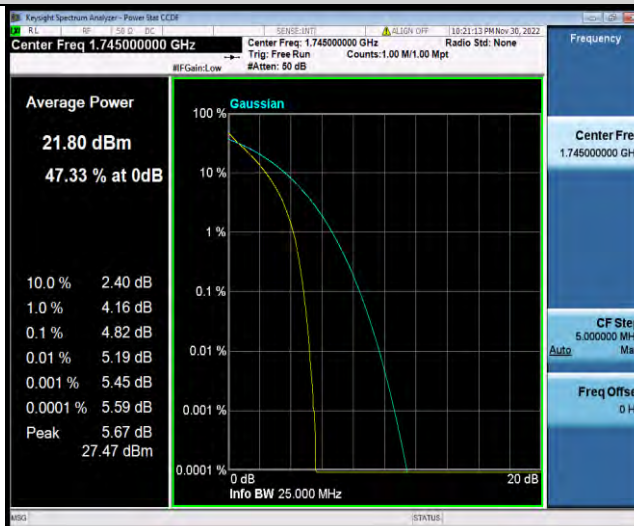

Band66-10MHz-QPSK-132622-1RB#0