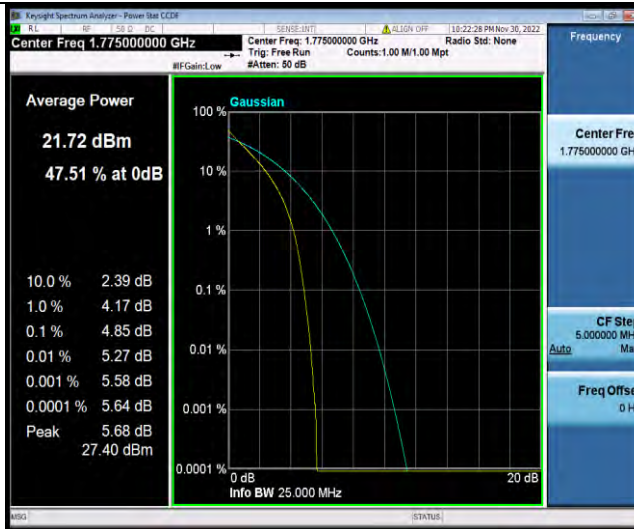

BUREAU
VERITAS

Test Report No.: W7L-P23030016RF07

Band66-10MHz-QPSK-132322-50RB#0

Band66-10MHz-QPSK-132622-1RB#0

Band66-10MHz-QPSK-132622-50RB#0

BUREAU VERITAS

Test Report No.: W7L-P23030016RF07

Band66-10MHz-16QAM-132022-1RB#0