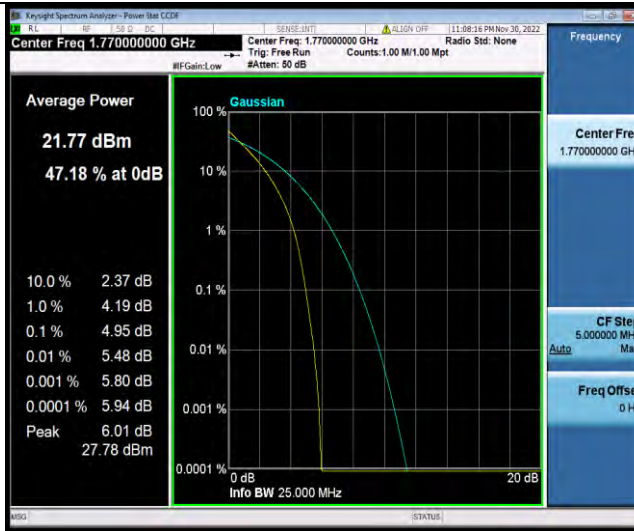

BUREAU VERITAS

Test Report No.: W7L-P23030016RF07

Band66-20MHz-QPSK-132322-100RB#0

Band66-20MHz-QPSK-132572-1RB#0

Band66-20MHz-QPSK-132572-100RB#0

BUREAU
VERITAS

Test Report No.: W7L-P23030016RF07

Band66-20MHz-16QAM-132072-1RB#0