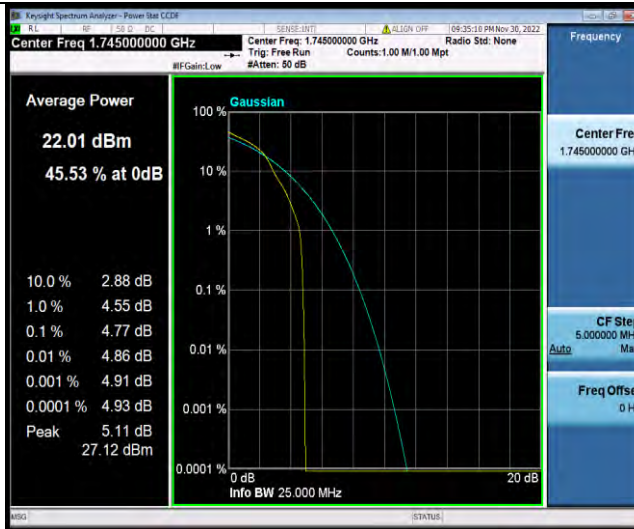

Band66-3MHz-16QAM-131987-1RB#0

Band66-3MHz-16QAM-131987-15RB#0

Band66-3MHz-16QAM-132322-1RB#0

BUREAU VERITAS

Test Report No.: W7L-P23030016RF07

Band66-3MHz-16QAM-132322-15RB#0

Band66-3MHz-16QAM-132657-1RB#0