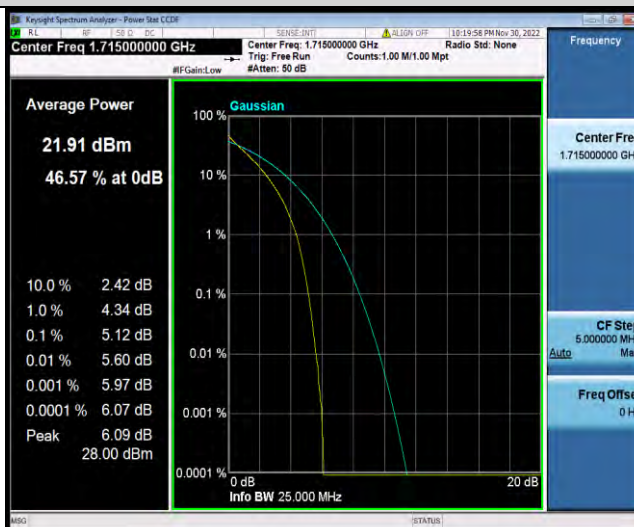

Band66-5MHz-64QAM-132647-1RB#0

Band66-5MHz-64QAM-132647-25RB#0

BUREAU VERITAS

Test Report No.: W7L-P23030016RF07

Band66-10MHz-QPSK-132022-1RB#0

Band66-10MHz-QPSK-132022-50RB#0

Band66-10MHz-QPSK-132322-1RB#0