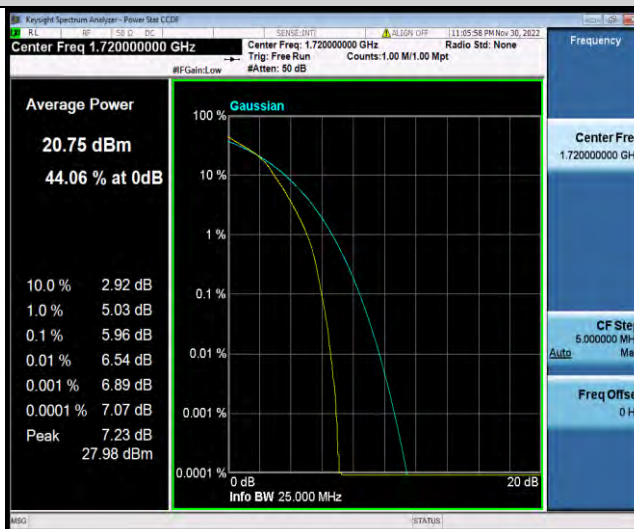

Band66-20MHz-16QAM-132322-1RB#0