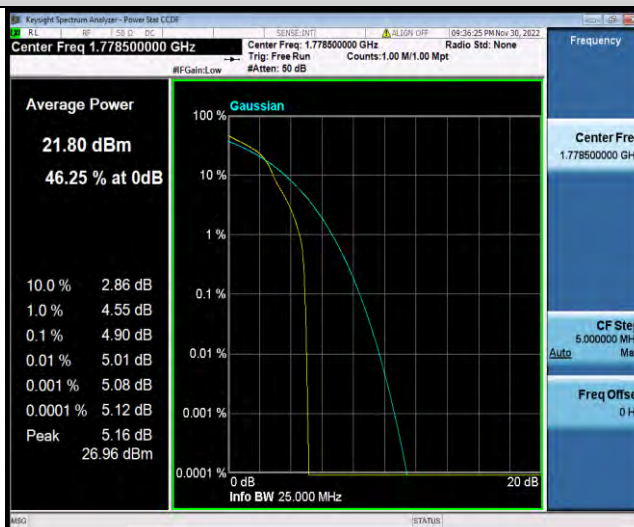

Band66-3MHz-16QAM-131987-1RB#0

Band66-3MHz-16QAM-131987-15RB#0

Band66-3MHz-16QAM-132322-1RB#0

BUREAU VERITAS

Test Report No.: W7L-P23030016RF07

Band66-3MHz-16QAM-132322-15RB#0

Band66-3MHz-16QAM-132657-1RB#0