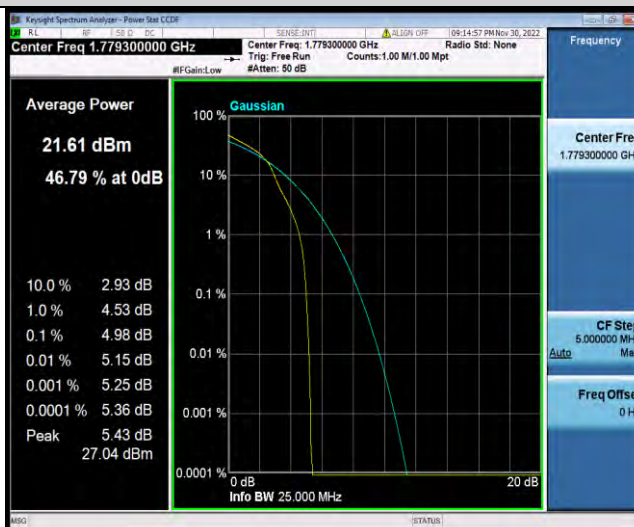

Band66-1.4MHz-16QAM-132665-6RB#0