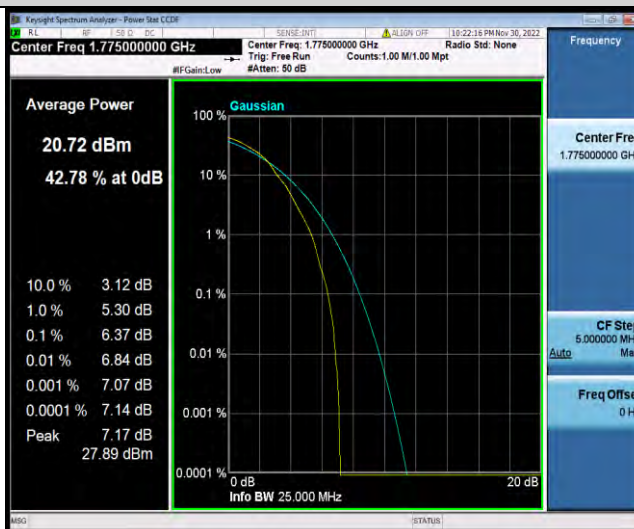

Band66-10MHz-64QAM-132622-50RB#0