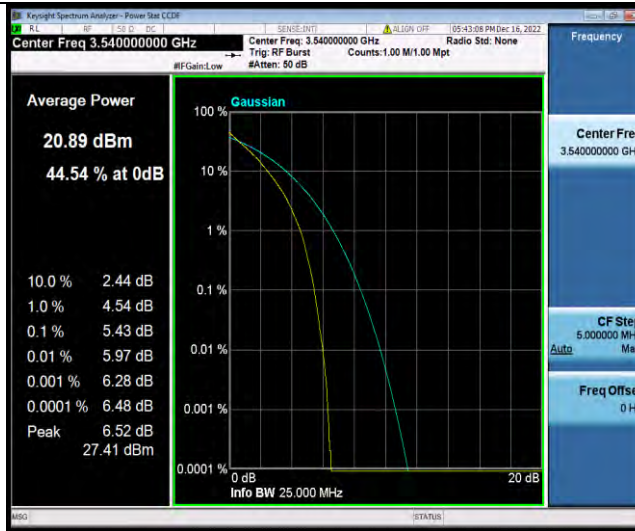

Band42-20MHz-QPSK-42990-1RB#0

Band42-20MHz-QPSK-42990-100RB#0

BUREAU VERITAS

Test Report No.: W7L-P23030016RF07

Band42-20MHz-16QAM-42190-1RB#0

Band42-20MHz-16QAM-42190-100RB#0

Band42-20MHz-16QAM-42590-1RB#0