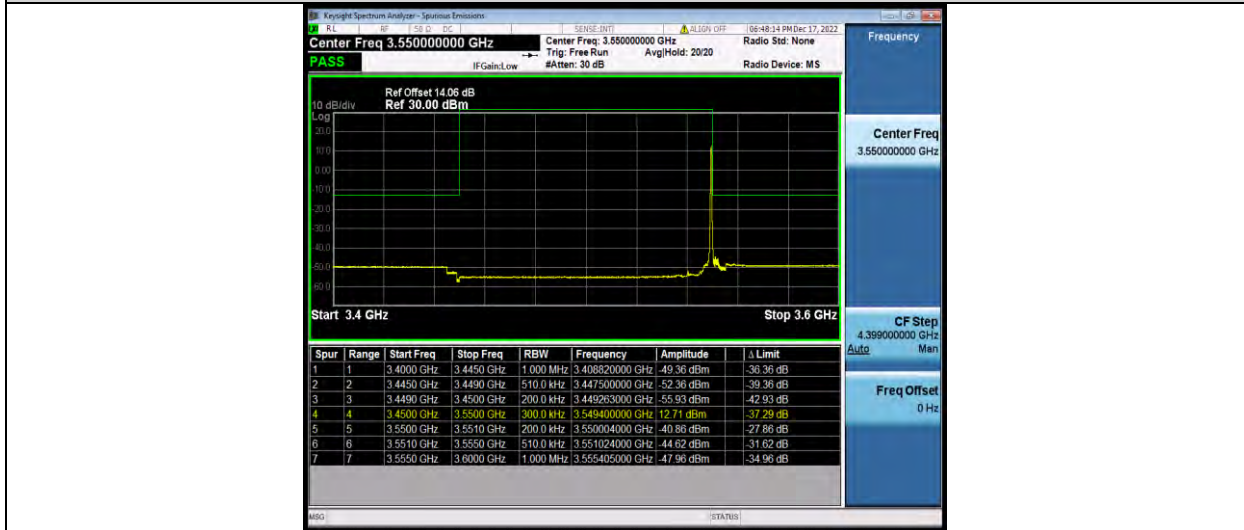

Band42-10MHz-16QAM-42140-1RB#0

Band42-10MHz-16QAM-42140-50RB#0

BUREAU VERITAS

Test Report No.: W7L-P23030016RF07

Band42-10MHz-16QAM-43040-1RB#49

Band42-10MHz-16QAM-43040-50RB#0

Band42-10MHz-64QAM-42140-1RB#0