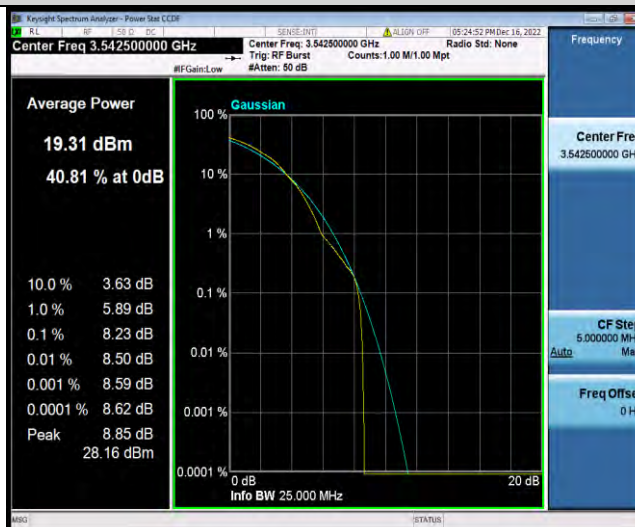

Band42-15MHz-64QAM-43015-75RB#0