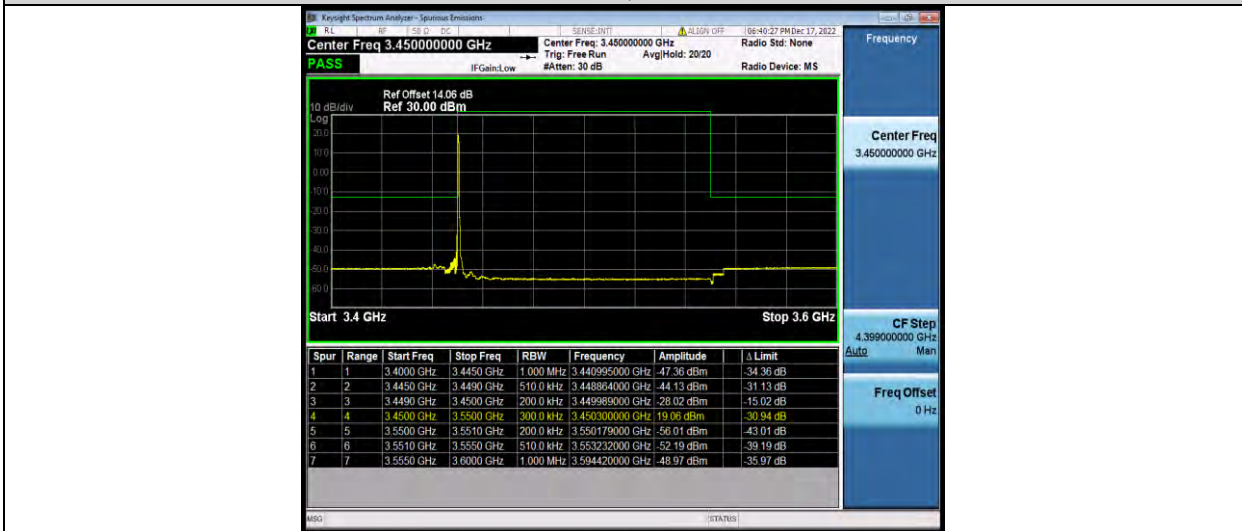

Test Graphs

BUREAU VERITAS

Test Report No.: W7L-P23030016RF07

Band42-5MHz-QPSK-43065-25RB#0

Band42-5MHz-16QAM-42115-1RB#0

Band42-5MHz-16QAM-42115-25RB#0

BUREAU VERITAS

Test Report No.: W7L-P23030016RF07