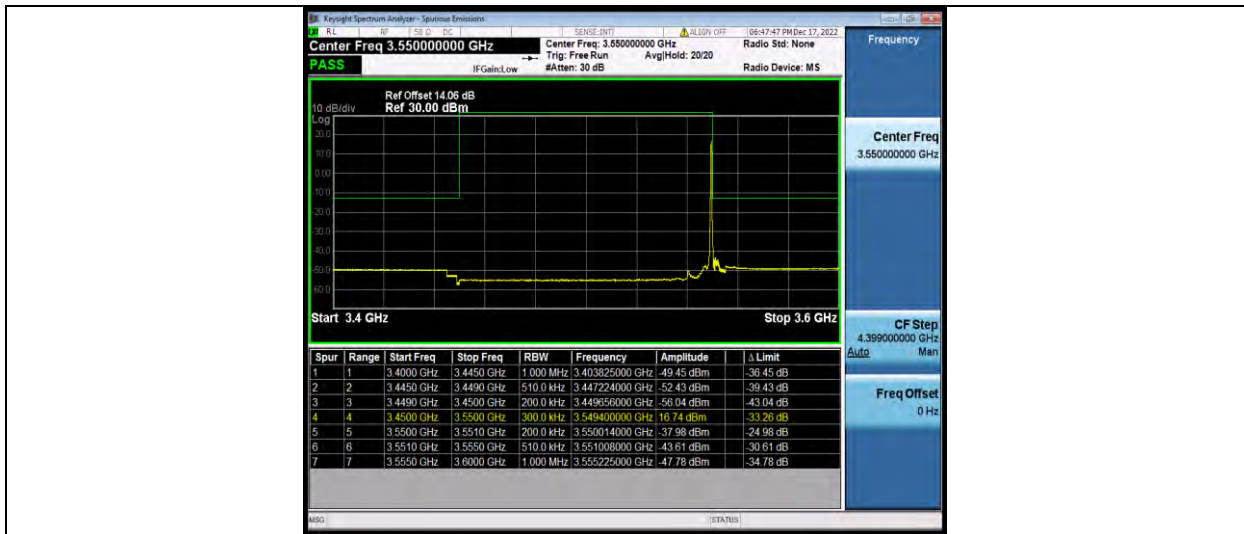

BUREAU VERITAS

Test Report No.: W7L-P23030016RF07

Band42-10MHz-QPSK-42140-1RB#0

Band42-10MHz-QPSK-42140-50RB#0

Band42-10MHz-QPSK-43040-1RB#49

BUREAU VERITAS

Test Report No.: W7L-P23030016RF07

Band42-10MHz-QPSK-43040-50RB#0