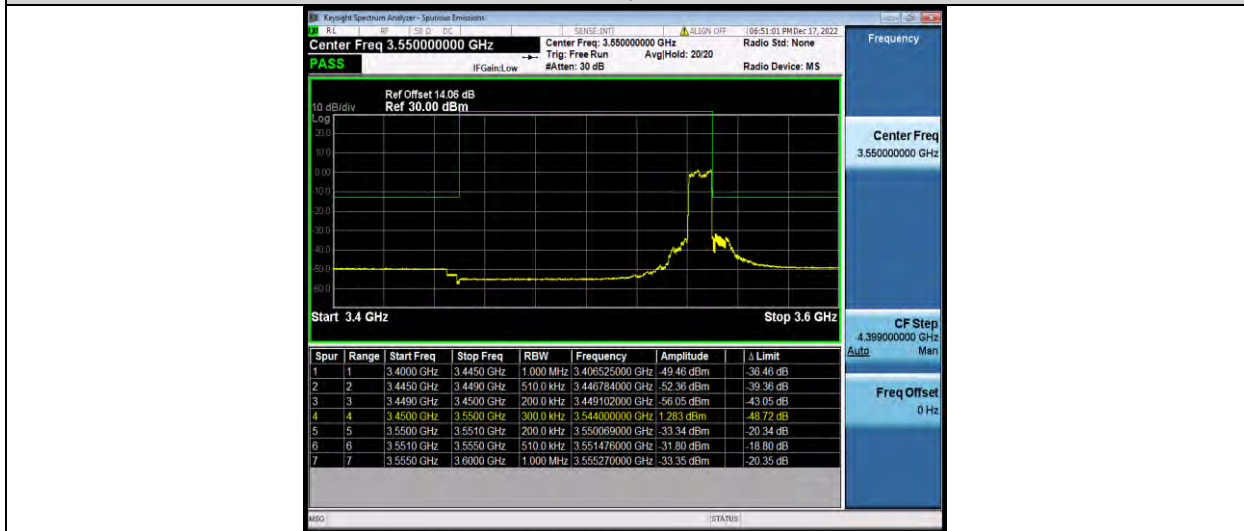

Band42-10MHz-16QAM-42140-1RB#0

Band42-10MHz-16QAM-42140-50RB#0

BUREAU VERITAS

Test Report No.: W7L-P23030016RF07

Band42-10MHz-16QAM-43040-1RB#49

Band42-10MHz-16QAM-43040-50RB#0

Band42-10MHz-64QAM-42140-1RB#0