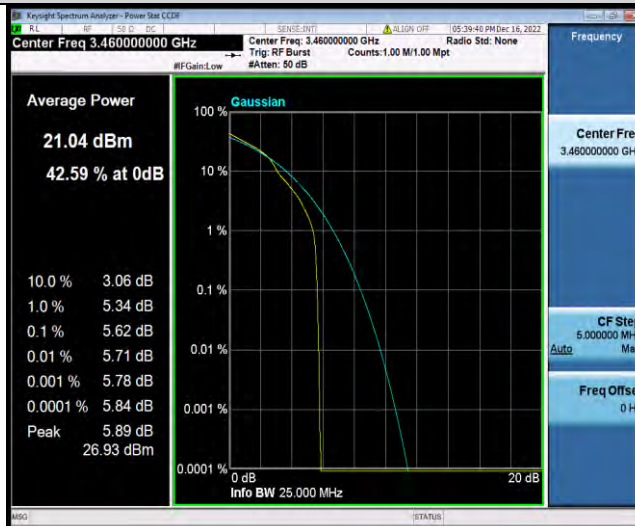

Band42-20MHz-QPSK-42990-1RB#0

Band42-20MHz-QPSK-42990-100RB#0

BUREAU VERITAS

Test Report No.: W7L-P23030016RF07

Band42-20MHz-16QAM-42190-1RB#0

Band42-20MHz-16QAM-42190-100RB#0

Band42-20MHz-16QAM-42590-1RB#0