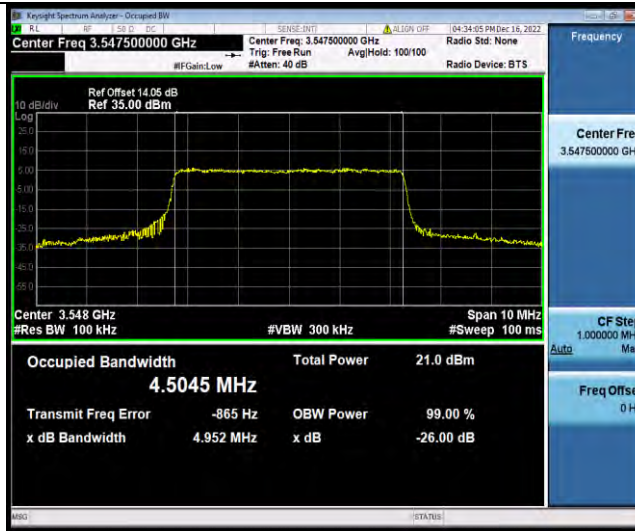

Band42-5MHz-64QAM-42115-25RB#0

Band42-5MHz-64QAM-42590-25RB#0

Band42-5MHz-64QAM-43065-25RB#0

BUREAU VERITAS

Test Report No.: W7L-P23030016RF07

Band42-10MHz-QPSK-42140-50RB#0

Band42-10MHz-QPSK-42590-50RB#0

Band42-10MHz-QPSK-43040-50RB#0