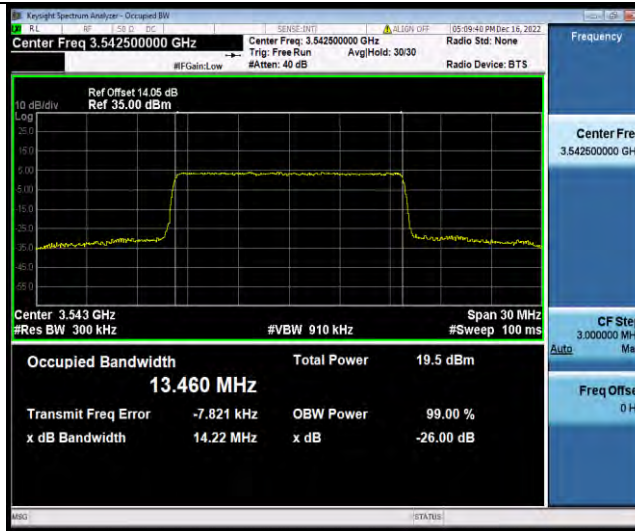

Band42-15MHz-64QAM-42590-75RB#0

Band42-15MHz-64QAM-43015-75RB#0

BUREAU VERITAS

Test Report No.: W7L-P23030016RF07

Band42-20MHz-QPSK-42190-100RB#0

Band42-20MHz-QPSK-42590-100RB#0

Band42-20MHz-QPSK-42990-100RB#0