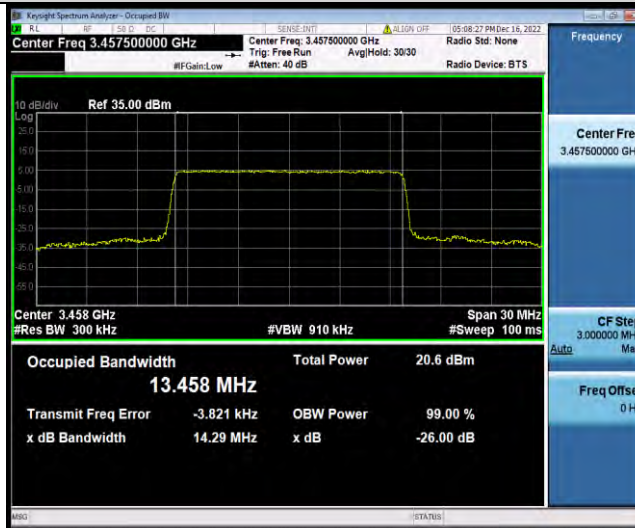

Band42-15MHz-16QAM-42590-75RB#0