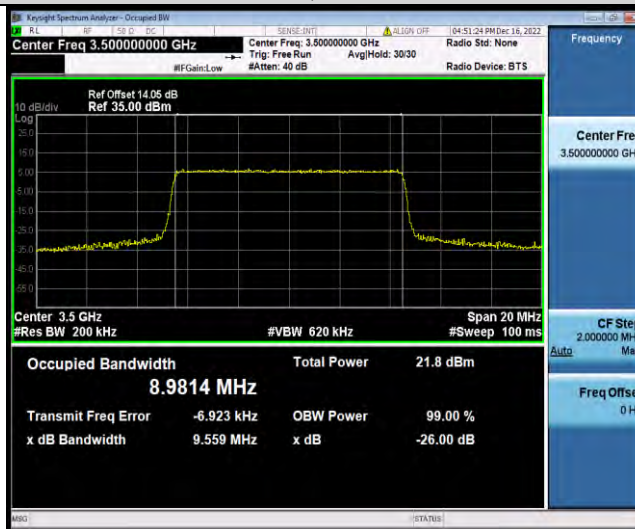

Band42-5MHz-64QAM-42115-25RB#0

Band42-5MHz-64QAM-42590-25RB#0

Band42-5MHz-64QAM-43065-25RB#0

BUREAU VERITAS

Test Report No.: W7L-P23030016RF07

Band42-10MHz-QPSK-42140-50RB#0

Band42-10MHz-QPSK-42590-50RB#0

Band42-10MHz-QPSK-43040-50RB#0