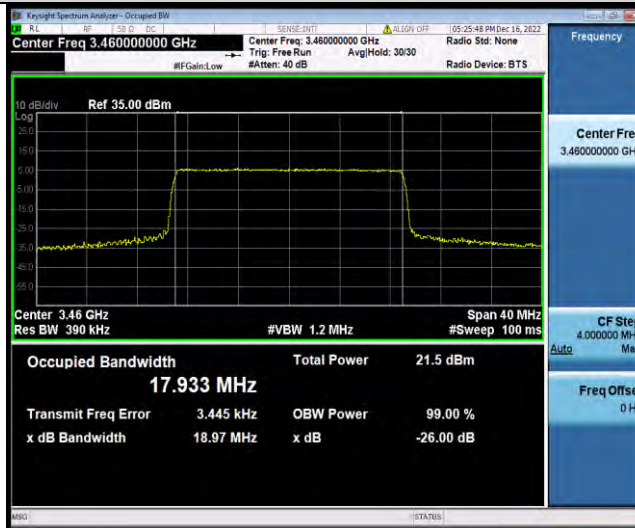

Band42-15MHz-64QAM-42590-75RB#0

Band42-15MHz-64QAM-43015-75RB#0

BUREAU VERITAS

Test Report No.: W7L-P23030016RF07

Band42-20MHz-QPSK-42190-100RB#0

Band42-20MHz-QPSK-42590-100RB#0

Band42-20MHz-QPSK-42990-100RB#0