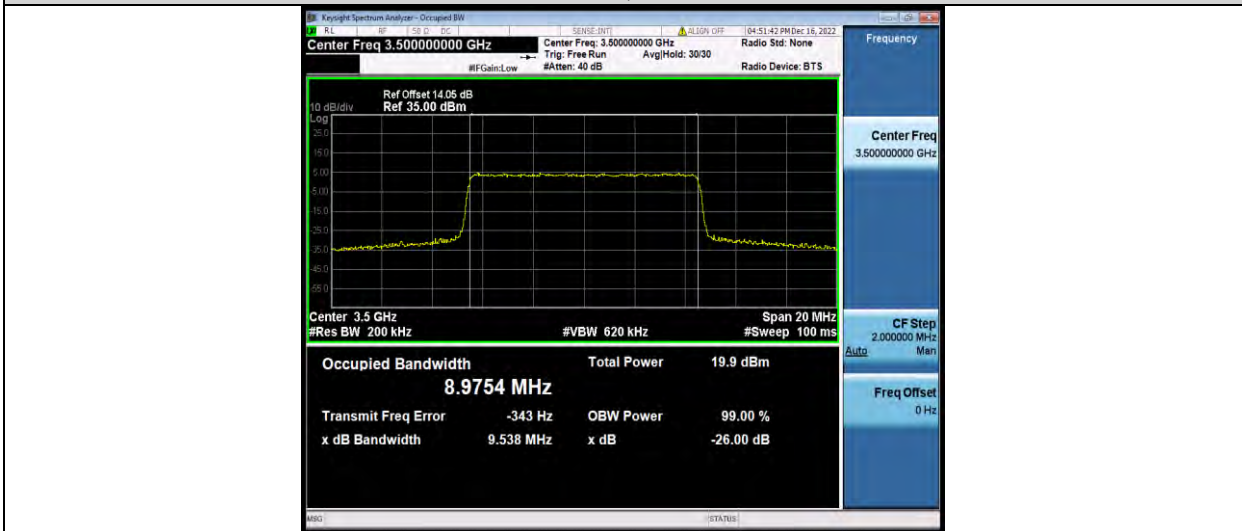

Band42-10MHz-64QAM-43040-50RB#0