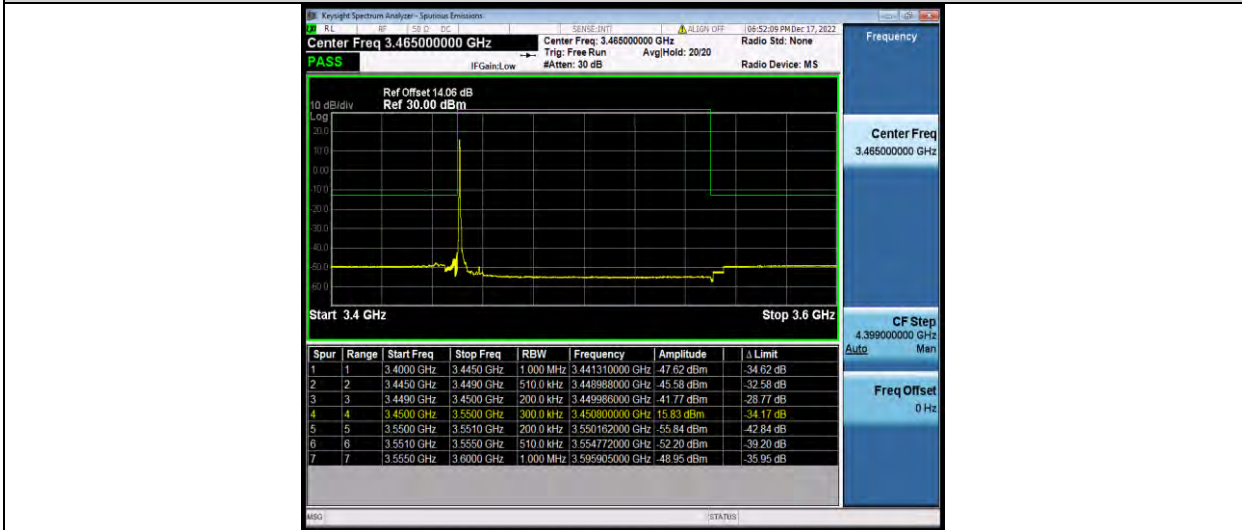

BUREAU VERITAS

Test Report No.: W7L-P23030016RF07

Band42-10MHz-64QAM-42140-50RB#0

Band42-10MHz-64QAM-43040-1RB#49

Band42-10MHz-64QAM-43040-50RB#0

BUREAU VERITAS

Test Report No.: W7L-P23030016RF07

Band42-15MHz-QPSK-42165-1RB#0