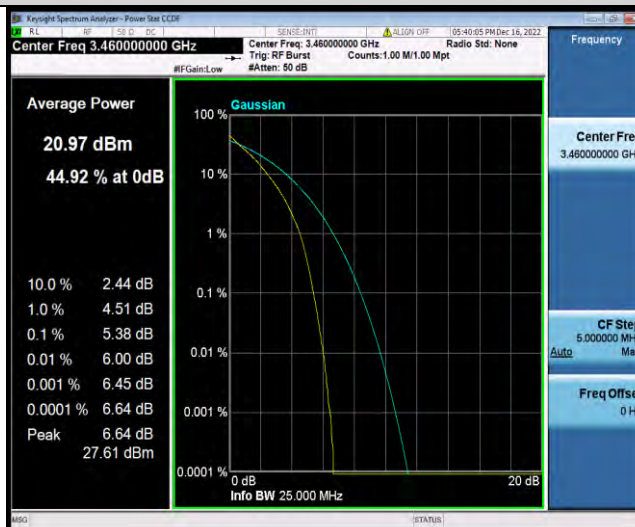

BUREAU VERITAS

Test Report No.: W7L-P23030016RF07

Band42-20MHz-QPSK-42190-1RB#0

Band42-20MHz-QPSK-42190-100RB#0

Band42-20MHz-QPSK-42590-1RB#0

BUREAU VERITAS

Test Report No.: W7L-P23030016RF07

Band42-20MHz-QPSK-42590-100RB#0