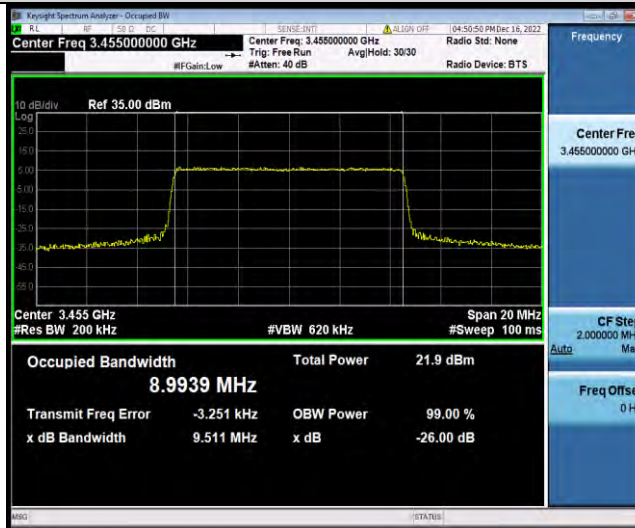

Band42-5MHz-64QAM-42115-25RB#0

Band42-5MHz-64QAM-42590-25RB#0

Band42-5MHz-64QAM-43065-25RB#0

BUREAU VERITAS

Test Report No.: W7L-P23030016RF07

Band42-10MHz-QPSK-42140-50RB#0

Band42-10MHz-QPSK-42590-50RB#0

Band42-10MHz-QPSK-43040-50RB#0