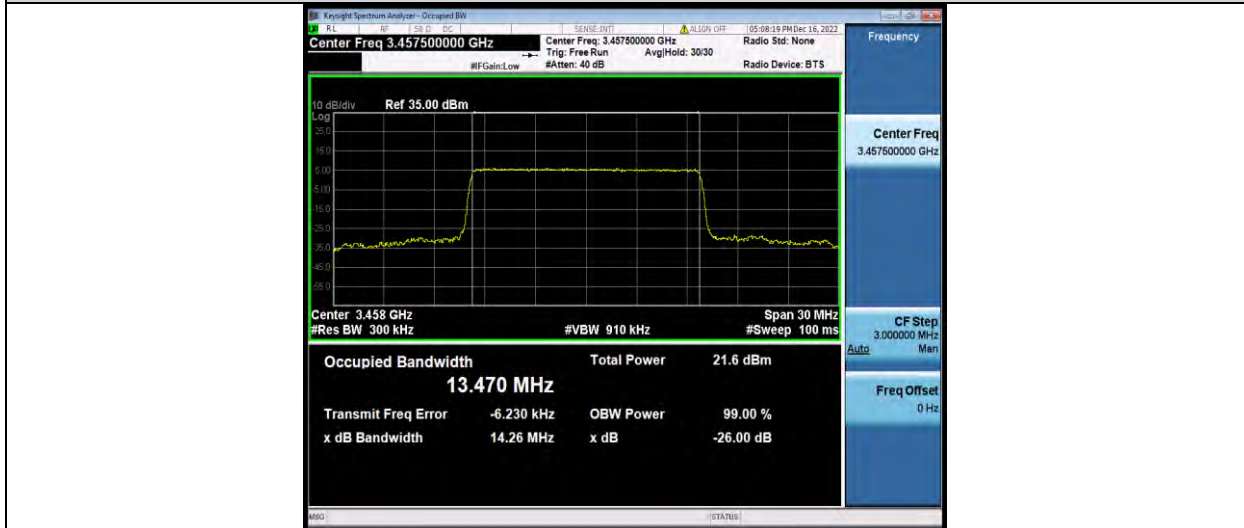

Band42-10MHz-64QAM-42590-50RB#0

Band42-10MHz-64QAM-43040-50RB#0

BUREAU VERITAS

Test Report No.: W7L-P23030016RF07

Band42-15MHz-QPSK-42165-75RB#0

Band42-15MHz-QPSK-42590-75RB#0

Band42-15MHz-QPSK-43015-75RB#0