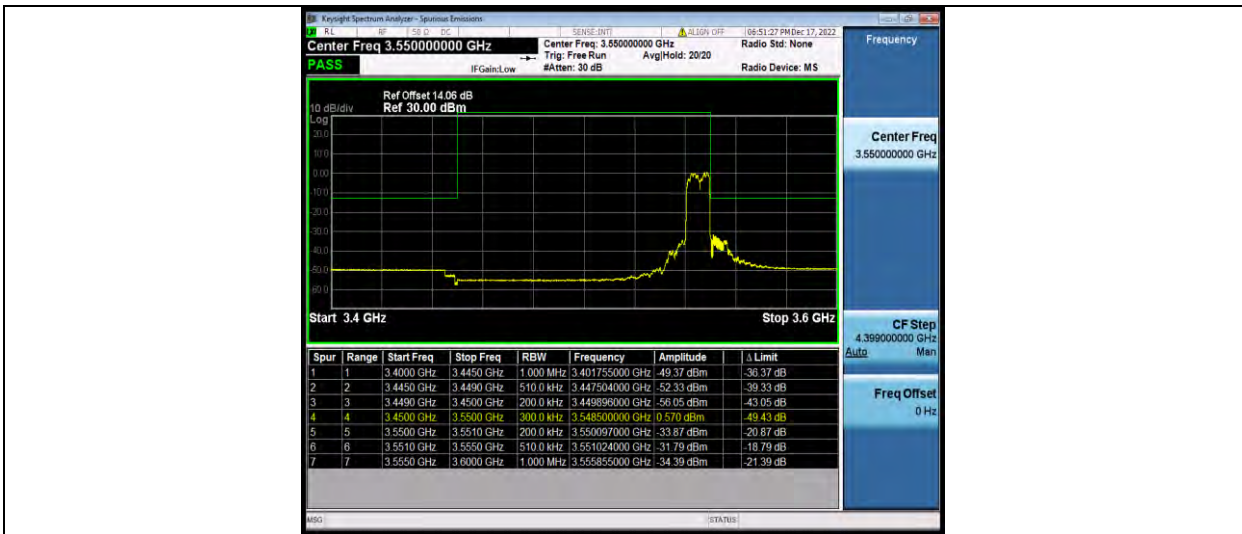

BUREAU VERITAS

Test Report No.: W7L-P23030016RF07

Band42-10MHz-64QAM-42140-50RB#0

Band42-10MHz-64QAM-43040-1RB#49

Band42-10MHz-64QAM-43040-50RB#0

BUREAU VERITAS

Test Report No.: W7L-P23030016RF07

Band42-15MHz-QPSK-42165-1RB#0