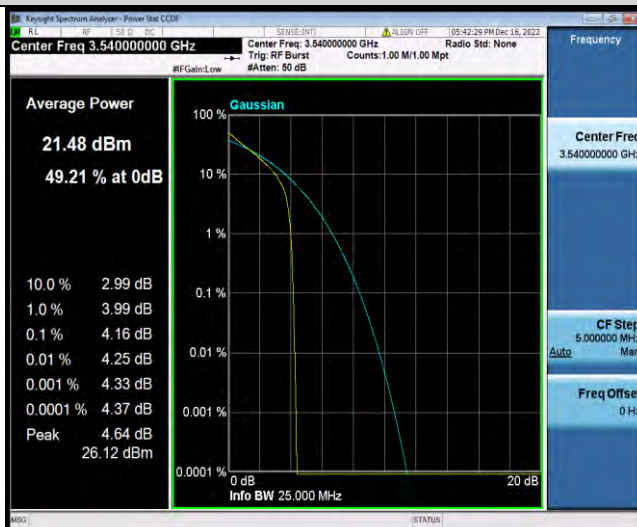

Band42-20MHz-QPSK-42990-100RB#0