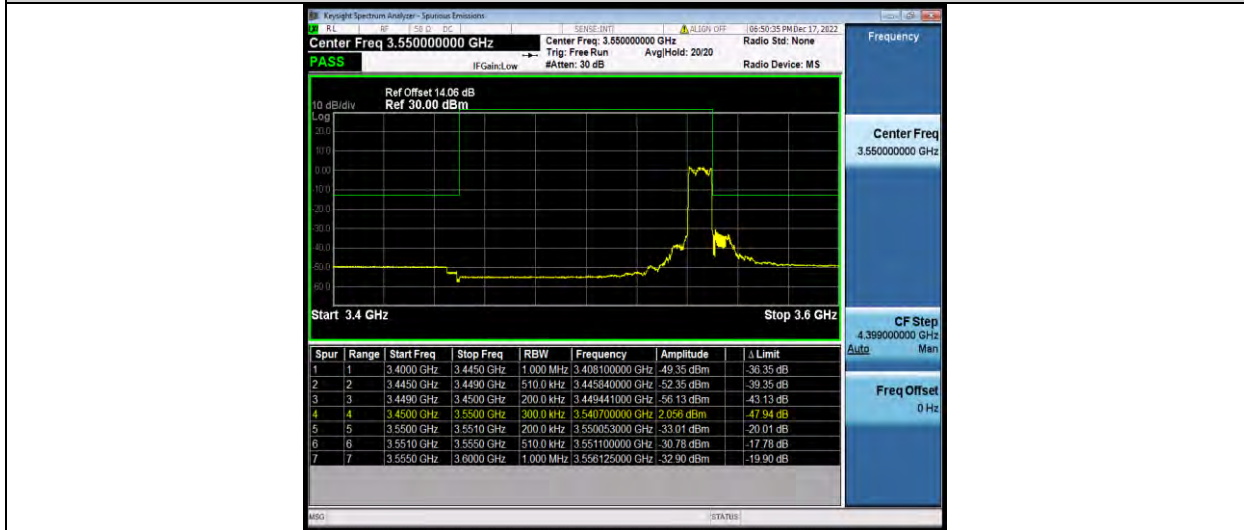

BUREAU VERITAS

Test Report No.: W7L-P23030016RF07

Band42-10MHz-QPSK-42140-1RB#0

Band42-10MHz-QPSK-42140-50RB#0

Band42-10MHz-QPSK-43040-1RB#49

BUREAU VERITAS

Test Report No.: W7L-P23030016RF07

Band42-10MHz-QPSK-43040-50RB#0