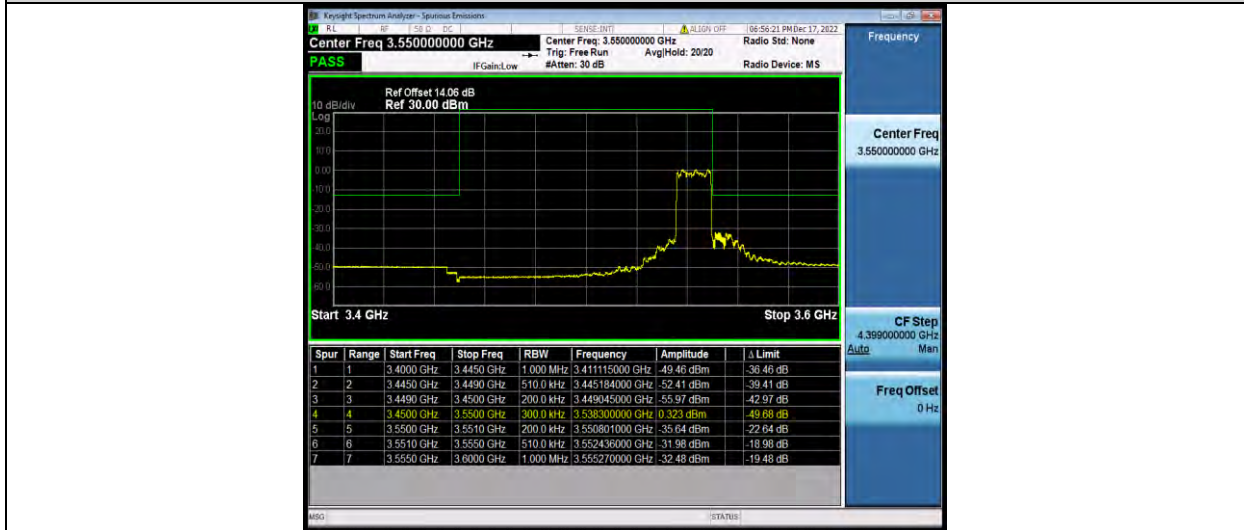

Band42-15MHz-QPSK-42165-75RB#0

Band42-15MHz-QPSK-43015-1RB#74

BUREAU VERITAS

Test Report No.: W7L-P23030016RF07

Band42-15MHz-QPSK-43015-75RB#0

Band42-15MHz-16QAM-42165-1RB#0

Band42-15MHz-16QAM-42165-75RB#0