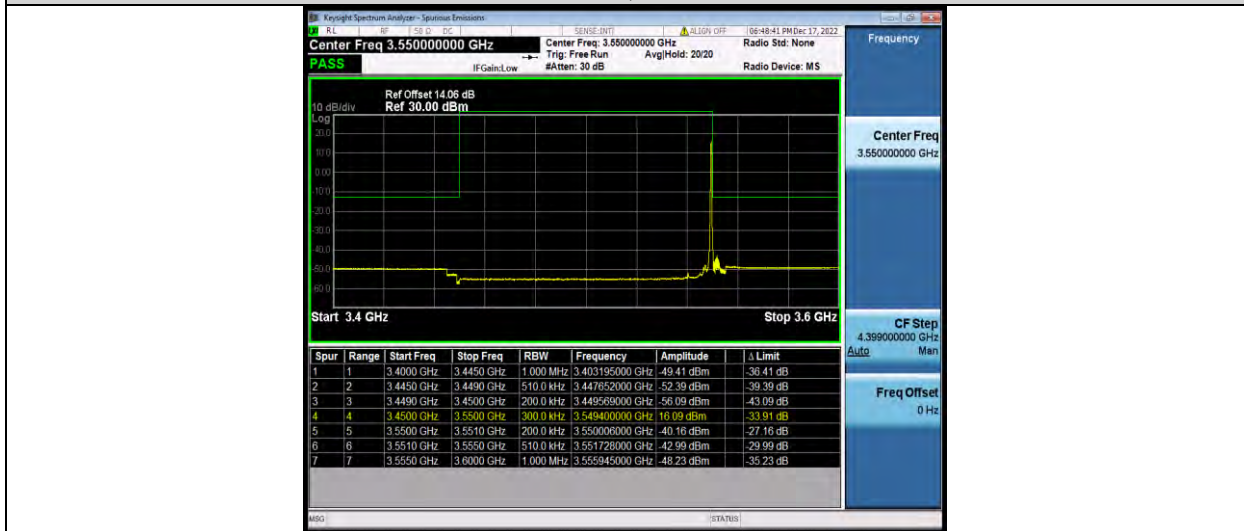

BUREAU VERITAS

Test Report No.: W7L-P23030016RF07

Band42-10MHz-64QAM-42140-50RB#0

Band42-10MHz-64QAM-43040-1RB#49

Band42-10MHz-64QAM-43040-50RB#0

BUREAU VERITAS

Test Report No.: W7L-P23030016RF07

Band42-15MHz-QPSK-42165-1RB#0