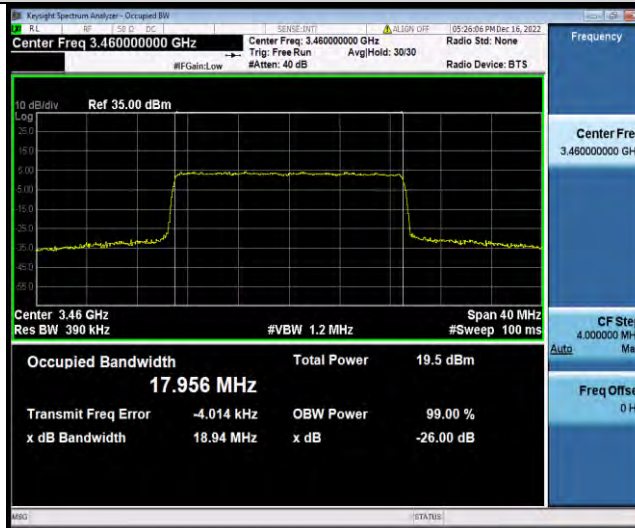

BUREAU VERITAS

Test Report No.: W7L-P23030016RF07

Band42-20MHz-16QAM-42190-100RB#0

Band42-20MHz-16QAM-42590-100RB#0

Band42-20MHz-16QAM-42990-100RB#0

BUREAU VERITAS

Test Report No.: W7L-P23030016RF07

Band42-20MHz-64QAM-42190-100RB#0