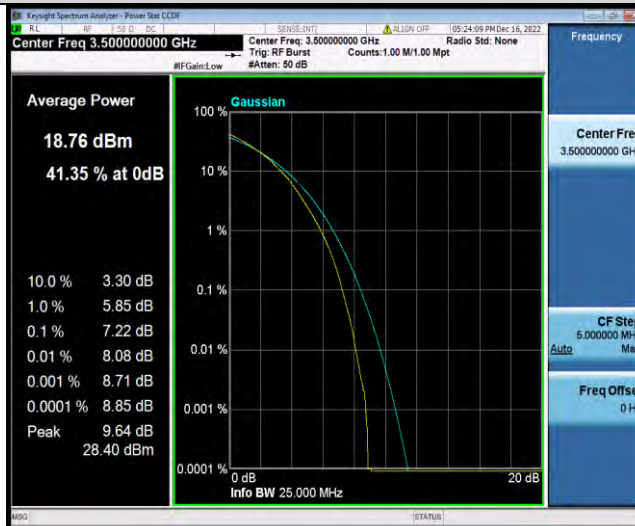

Band42-15MHz-64QAM-43015-1RB#0