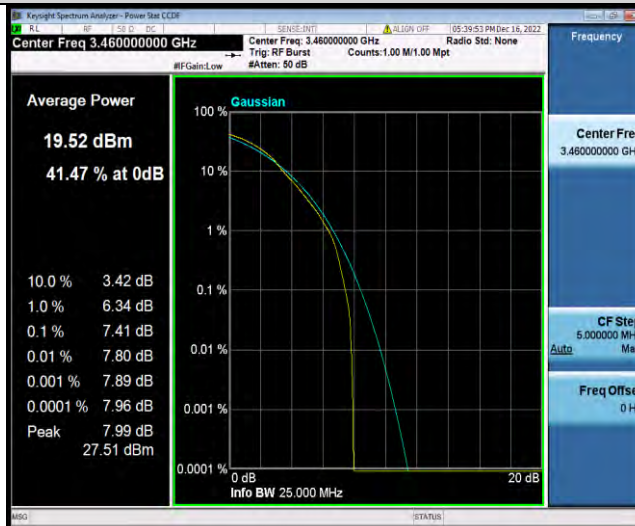

BUREAU VERITAS

Test Report No.: W7L-P23030016RF07

Band42-20MHz-16QAM-42590-100RB#0

Band42-20MHz-16QAM-42990-1RB#0

Band42-20MHz-16QAM-42990-100RB#0

BUREAU VERITAS

Test Report No.: W7L-P23030016RF07

Band42-20MHz-64QAM-42190-1RB#0