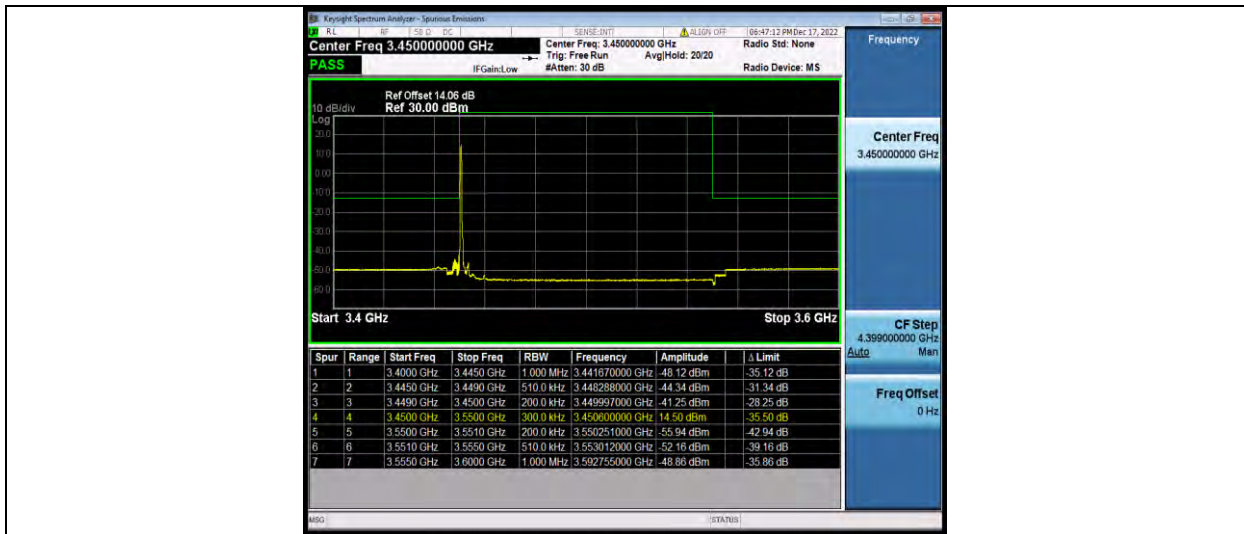

BUREAU VERITAS

Test Report No.: W7L-P23030016RF07

Band42-10MHz-64QAM-42140-50RB#0