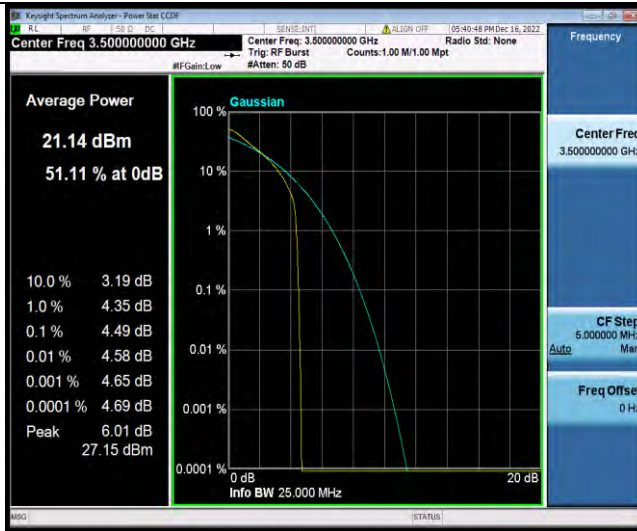

BUREAU VERITAS

Test Report No.: W7L-P23030016RF07

Band42-20MHz-QPSK-42190-1RB#0

Band42-20MHz-QPSK-42190-100RB#0

Band42-20MHz-QPSK-42590-1RB#0

BUREAU VERITAS

Test Report No.: W7L-P23030016RF07

Band42-20MHz-QPSK-42590-100RB#0