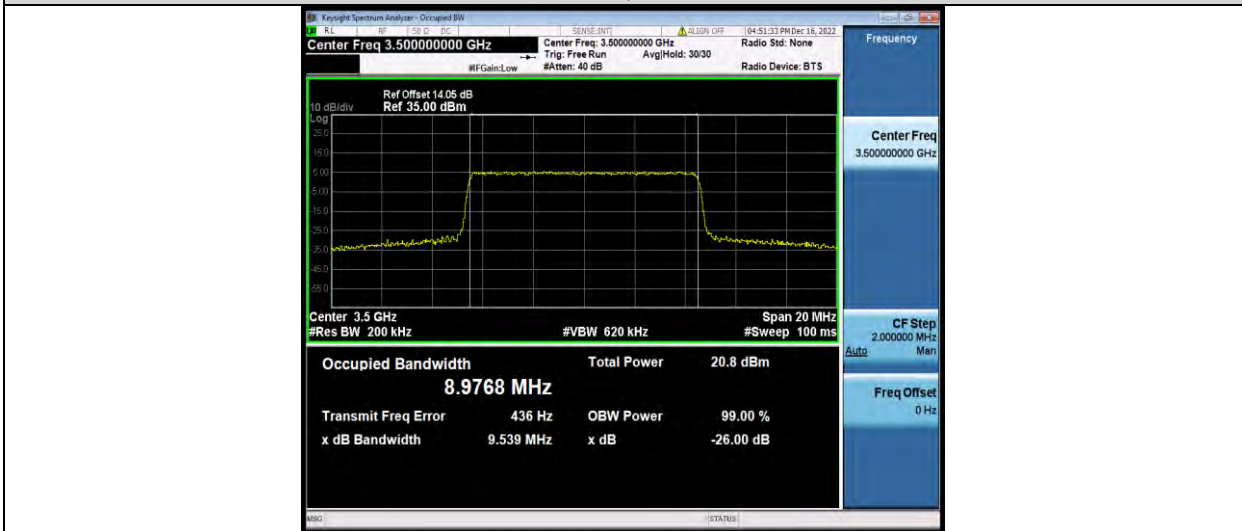

BUREAU VERITAS

Test Report No.: W7L-P23030016RF07

Band42-10MHz-16QAM-42140-50RB#0

Band42-10MHz-16QAM-42590-50RB#0

Band42-10MHz-16QAM-43040-50RB#0

BUREAU VERITAS

Test Report No.: W7L-P23030016RF07

Band42-10MHz-64QAM-42140-50RB#0