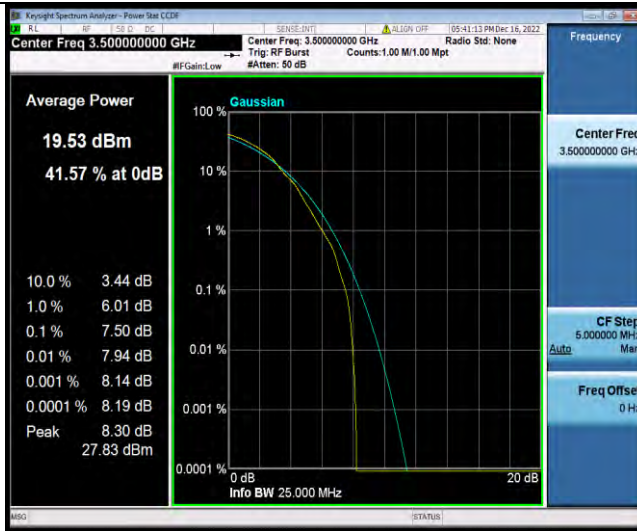

Band42-20MHz-64QAM-42190-100RB#0

Band42-20MHz-64QAM-42590-1RB#0

BUREAU VERITAS

Test Report No.: W7L-P23030016RF07

Band42-20MHz-64QAM-42590-100RB#0

Band42-20MHz-64QAM-42990-1RB#0

Band42-20MHz-64QAM-42990-100RB#0