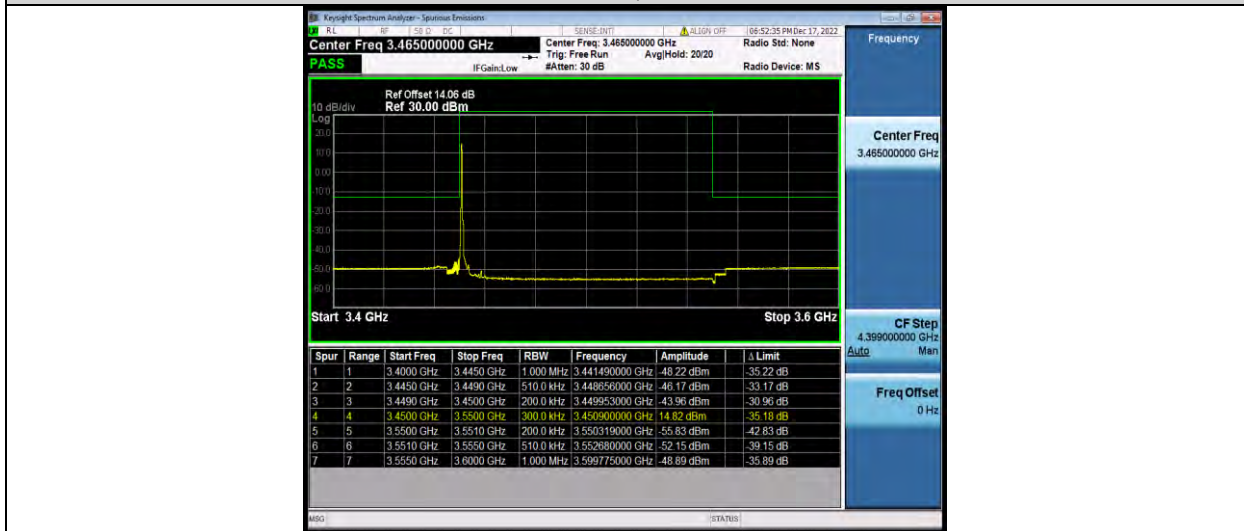

Band42-15MHz-QPSK-42165-75RB#0

Band42-15MHz-QPSK-43015-1RB#74

BUREAU VERITAS

Test Report No.: W7L-P23030016RF07

Band42-15MHz-QPSK-43015-75RB#0

Band42-15MHz-16QAM-42165-1RB#0

Band42-15MHz-16QAM-42165-75RB#0