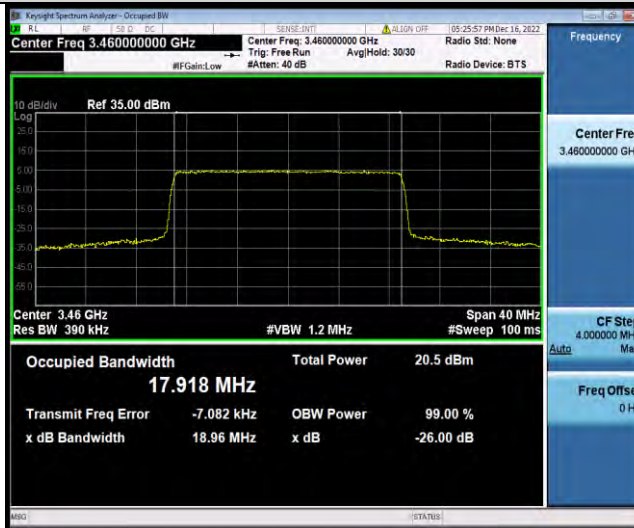

Band42-20MHz-16QAM-42590-100RB#0