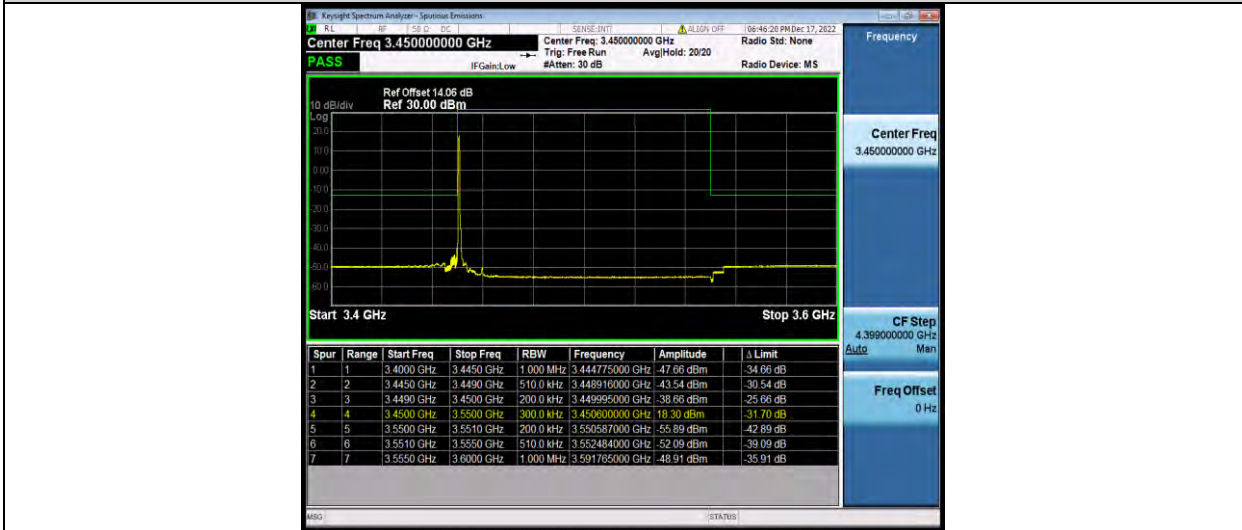

Band42-10MHz-QPSK-42140-50RB#0