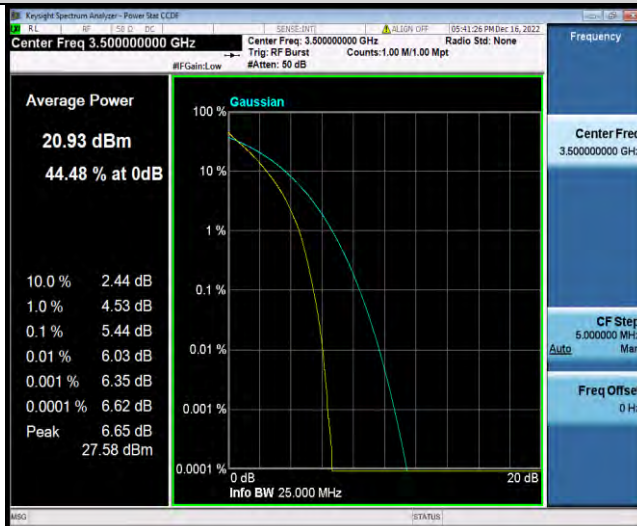

BUREAU VERITAS

Test Report No.: W7L-P23030016RF07

Band42-20MHz-QPSK-42190-1RB#0

Band42-20MHz-QPSK-42190-100RB#0

Band42-20MHz-QPSK-42590-1RB#0

BUREAU VERITAS

Test Report No.: W7L-P23030016RF07

Band42-20MHz-QPSK-42590-100RB#0