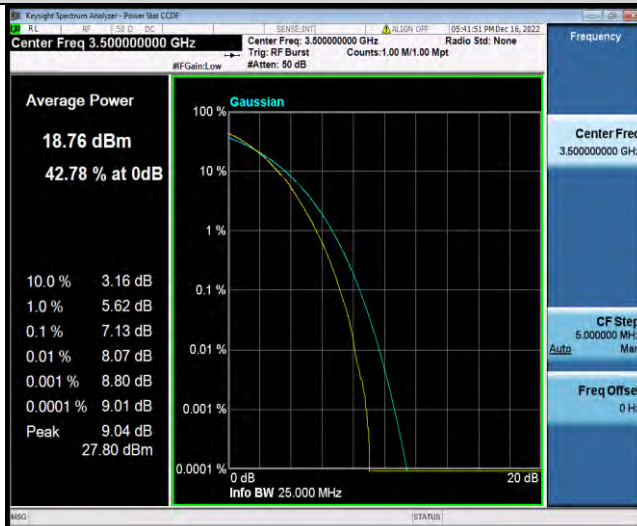

Band42-20MHz-64QAM-42190-100RB#0

Band42-20MHz-64QAM-42590-1RB#0

BUREAU VERITAS

Test Report No.: W7L-P23030016RF07

Band42-20MHz-64QAM-42590-100RB#0

Band42-20MHz-64QAM-42990-1RB#0

Band42-20MHz-64QAM-42990-100RB#0