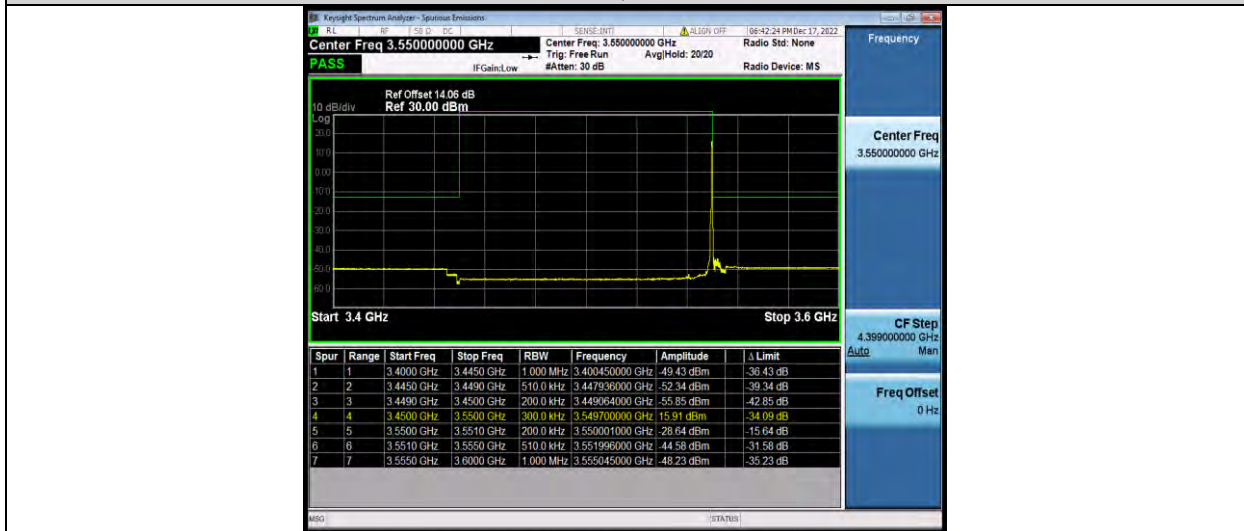

Band42-5MHz-16QAM-43065-1RB#24

Band42-5MHz-16QAM-43065-25RB#0

Band42-5MHz-64QAM-42115-1RB#0

BUREAU VERITAS

Test Report No.: W7L-P23030016RF07

Band42-5MHz-64QAM-42115-25RB#0

Band42-5MHz-64QAM-43065-1RB#24

Band42-5MHz-64QAM-43065-25RB#0