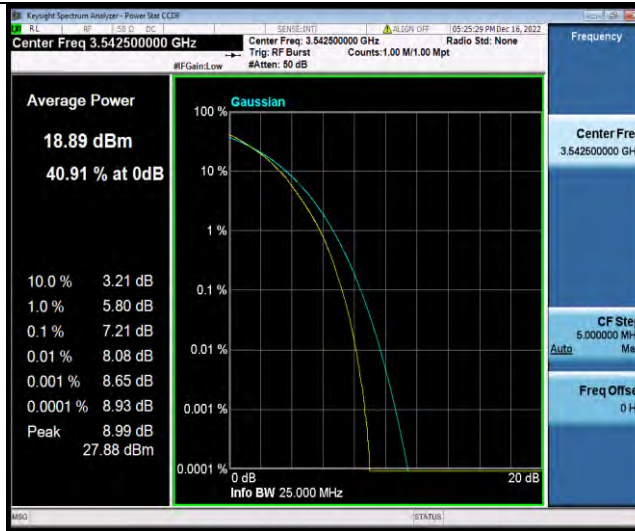

BUREAU VERITAS

Test Report No.: W7L-P23030016RF07

Band42-20MHz-QPSK-42190-1RB#0

Band42-20MHz-QPSK-42190-100RB#0

Band42-20MHz-QPSK-42590-1RB#0

BUREAU VERITAS

Test Report No.: W7L-P23030016RF07

Band42-20MHz-QPSK-42590-100RB#0