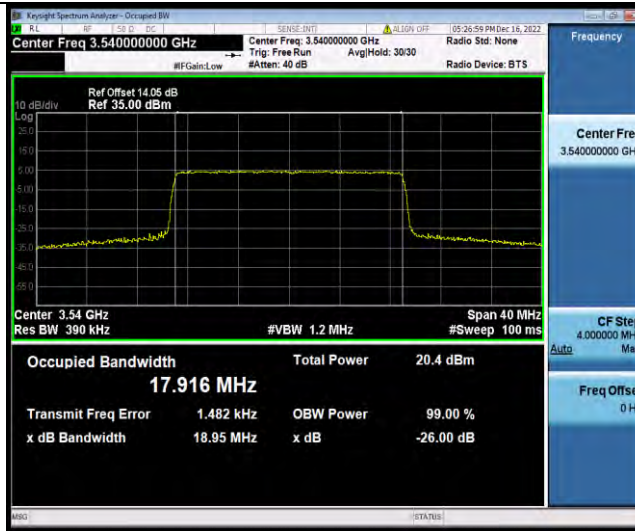

BUREAU VERITAS

Test Report No.: W7L-P23030016RF07

Band42-20MHz-16QAM-42190-100RB#0

Band42-20MHz-16QAM-42590-100RB#0

Band42-20MHz-16QAM-42990-100RB#0

BUREAU VERITAS

Test Report No.: W7L-P23030016RF07

Band42-20MHz-64QAM-42190-100RB#0