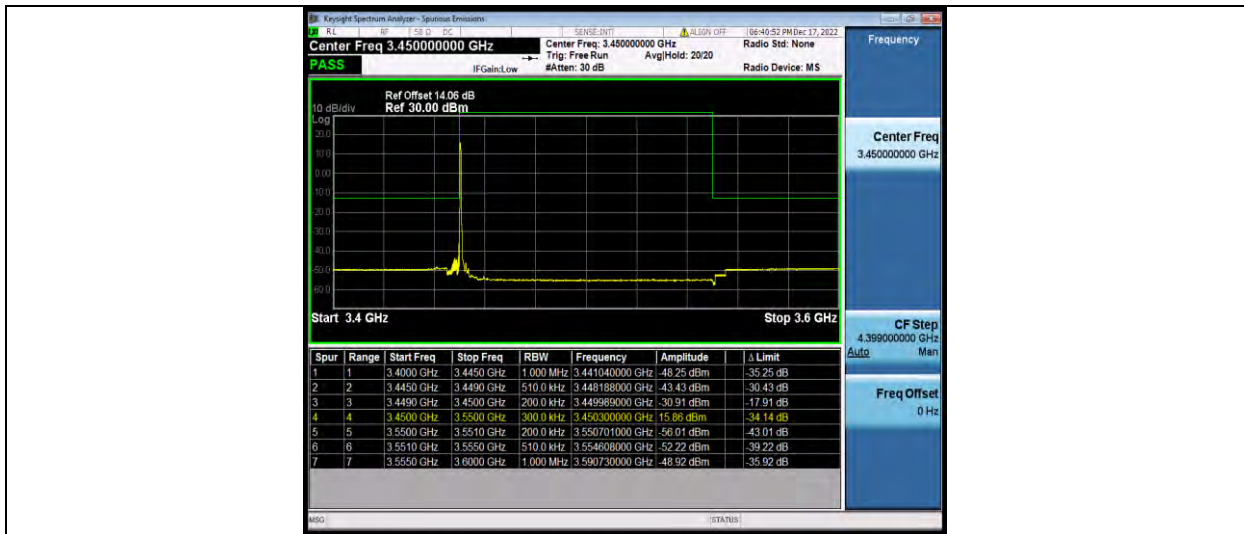

Band42-5MHz-16QAM-43065-1RB#24

Band42-5MHz-16QAM-43065-25RB#0

Band42-5MHz-64QAM-42115-1RB#0

BUREAU VERITAS

Test Report No.: W7L-P23030016RF07

Band42-5MHz-64QAM-42115-25RB#0

Band42-5MHz-64QAM-43065-1RB#24

Band42-5MHz-64QAM-43065-25RB#0