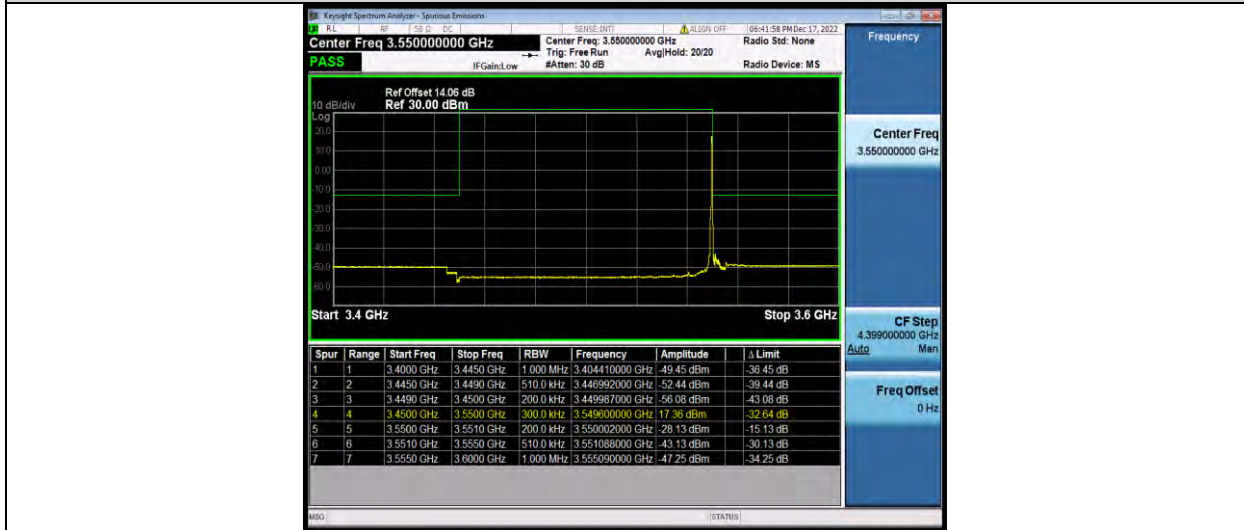

Band42-5MHz-16QAM-43065-25RB#0