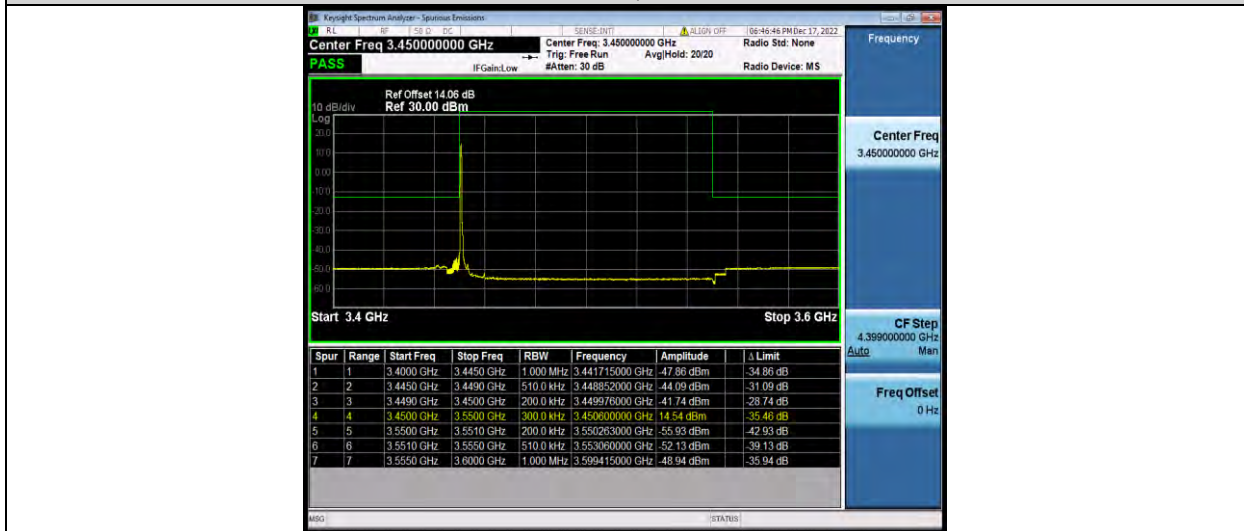

Band42-10MHz-16QAM-42140-50RB#0