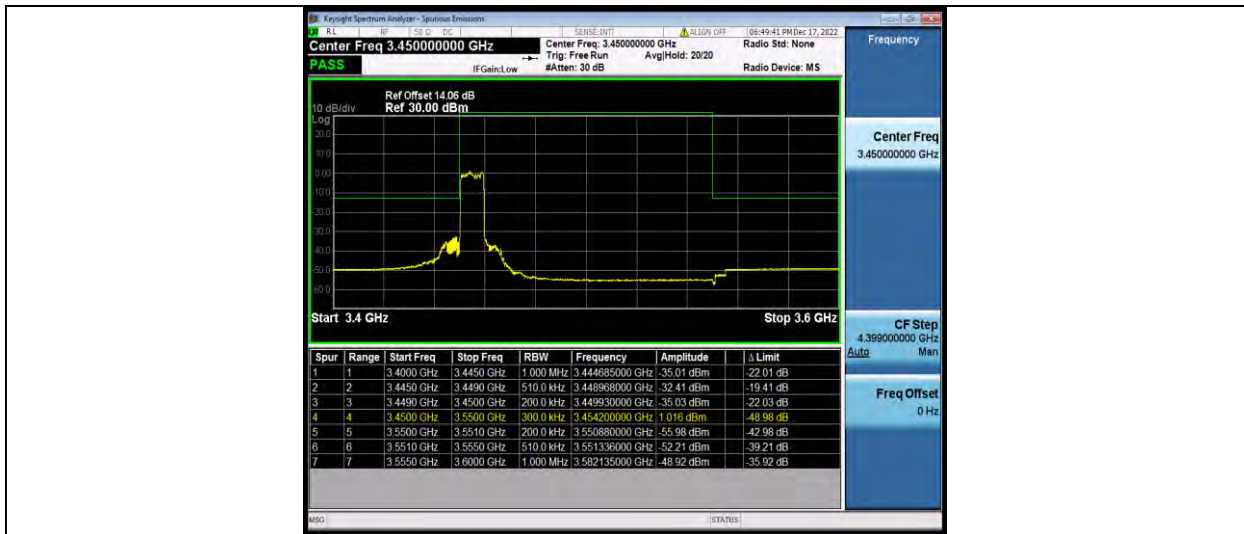

Band42-10MHz-16QAM-42140-1RB#0

Band42-10MHz-16QAM-42140-50RB#0

BUREAU VERITAS

Test Report No.: W7L-P23030016RF07

Band42-10MHz-16QAM-43040-1RB#49

Band42-10MHz-16QAM-43040-50RB#0

Band42-10MHz-64QAM-42140-1RB#0