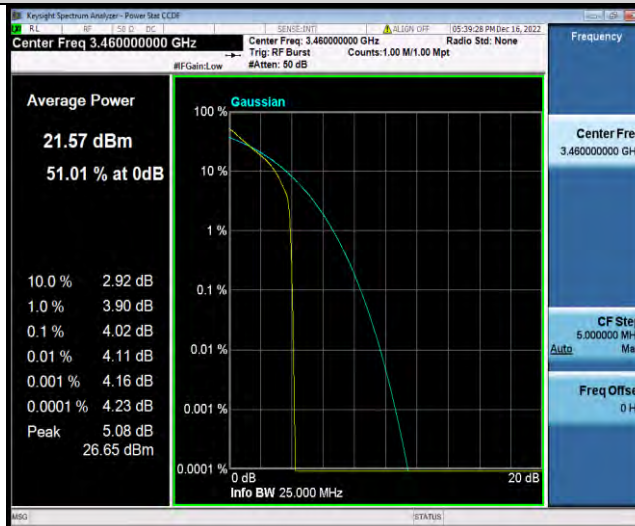

BUREAU VERITAS

Test Report No.: W7L-P23030016RF07

Band42-20MHz-QPSK-42190-1RB#0

Band42-20MHz-QPSK-42190-100RB#0

Band42-20MHz-QPSK-42590-1RB#0

BUREAU VERITAS

Test Report No.: W7L-P23030016RF07

Band42-20MHz-QPSK-42590-100RB#0