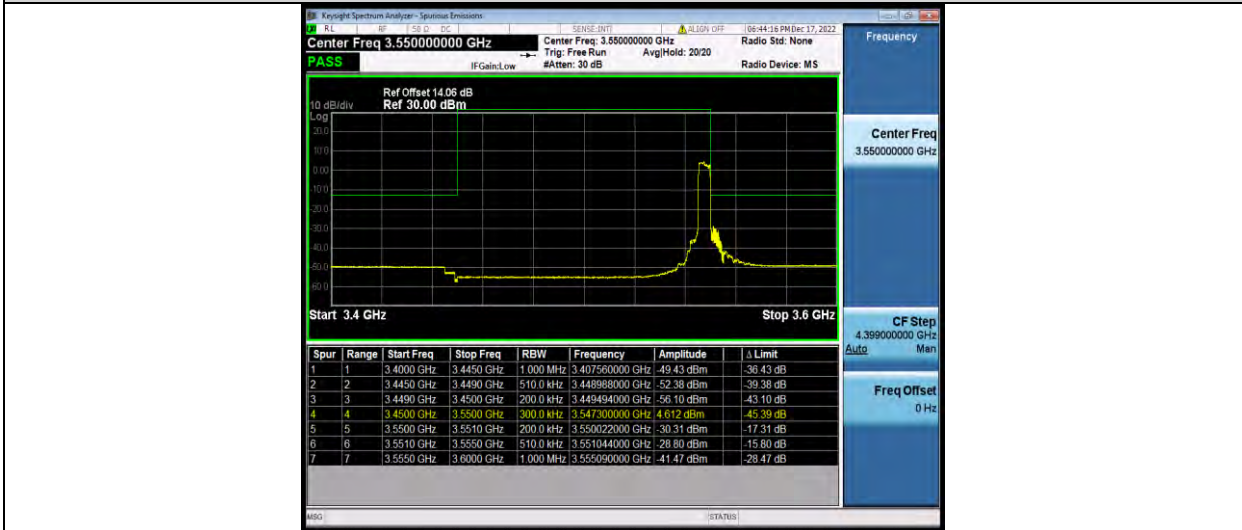

Test Graphs

BUREAU VERITAS

Test Report No.: W7L-P23030016RF07

Band42-5MHz-QPSK-43065-25RB#0

Band42-5MHz-16QAM-42115-1RB#0

Band42-5MHz-16QAM-42115-25RB#0

BUREAU VERITAS

Test Report No.: W7L-P23030016RF07