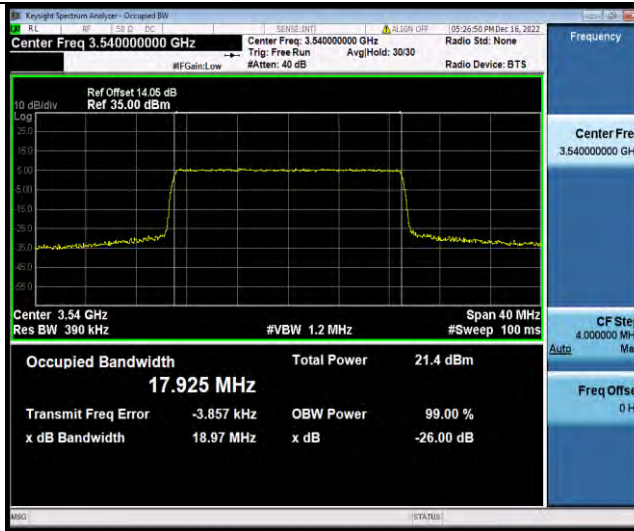

BUREAU VERITAS

Test Report No.: W7L-P23030016RF07

Band42-20MHz-16QAM-42190-100RB#0