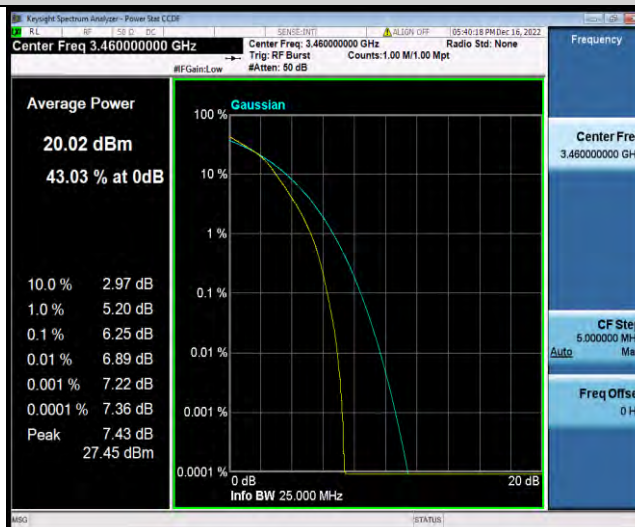

Band42-20MHz-QPSK-42990-1RB#0

Band42-20MHz-QPSK-42990-100RB#0

BUREAU VERITAS

Test Report No.: W7L-P23030016RF07

Band42-20MHz-16QAM-42190-1RB#0

Band42-20MHz-16QAM-42190-100RB#0

Band42-20MHz-16QAM-42590-1RB#0