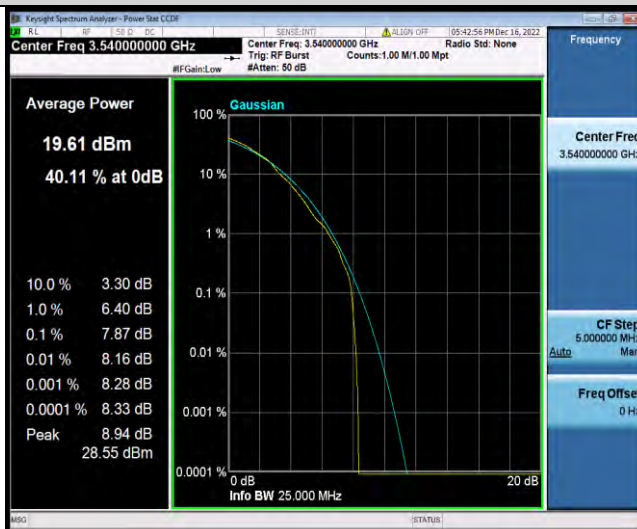

Band42-20MHz-64QAM-42190-100RB#0

Band42-20MHz-64QAM-42590-1RB#0

BUREAU VERITAS

Test Report No.: W7L-P23030016RF07

Band42-20MHz-64QAM-42590-100RB#0

Band42-20MHz-64QAM-42990-1RB#0

Band42-20MHz-64QAM-42990-100RB#0