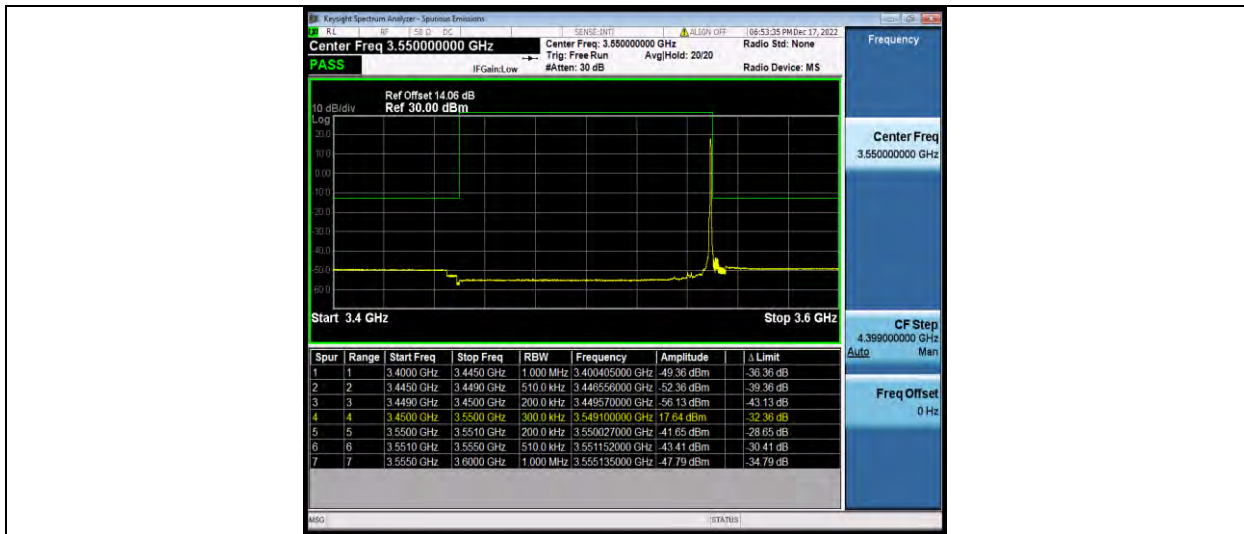

Band42-15MHz-QPSK-42165-75RB#0

Band42-15MHz-QPSK-43015-1RB#74

BUREAU VERITAS

Test Report No.: W7L-P23030016RF07

Band42-15MHz-QPSK-43015-75RB#0

Band42-15MHz-16QAM-42165-1RB#0

Band42-15MHz-16QAM-42165-75RB#0