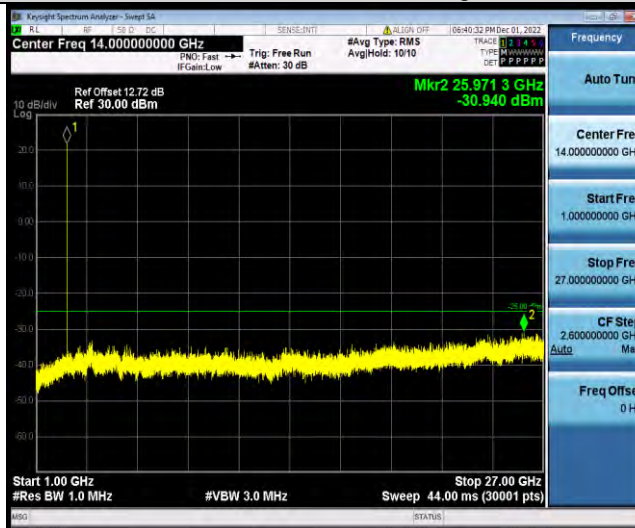

Band41-20MHz-64QAM-39750-1RB#0-Range1:30~1000MHz

Band41-20MHz-64QAM-39750-1RB#0-Range2:1000~27000MHz

Band41-20MHz-64QAM-40620-1RB#0-Range1:30~1000MHz

BUREAU VERITAS

Test Report No.: W7L-P23030016RF07

Band41-20MHz-64QAM-40620-1RB#0-Range2: 1000~27000MHz