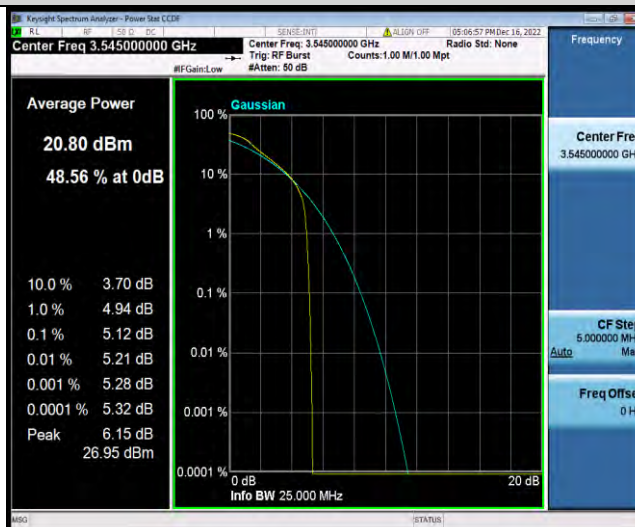

Band42-10MHz-QPSK-43040-1RB#0