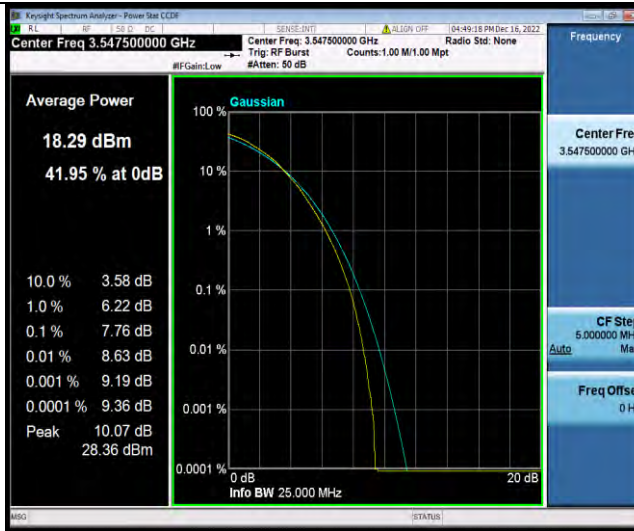

Band42-5MHz-64QAM-43065-1RB#0

Band42-5MHz-64QAM-43065-25RB#0

BUREAU VERITAS

Test Report No.: W7L-P23030016RF07

Band42-10MHz-QPSK-42140-1RB#0

Band42-10MHz-QPSK-42140-50RB#0

Band42-10MHz-QPSK-42590-1RB#0

BUREAU VERITAS