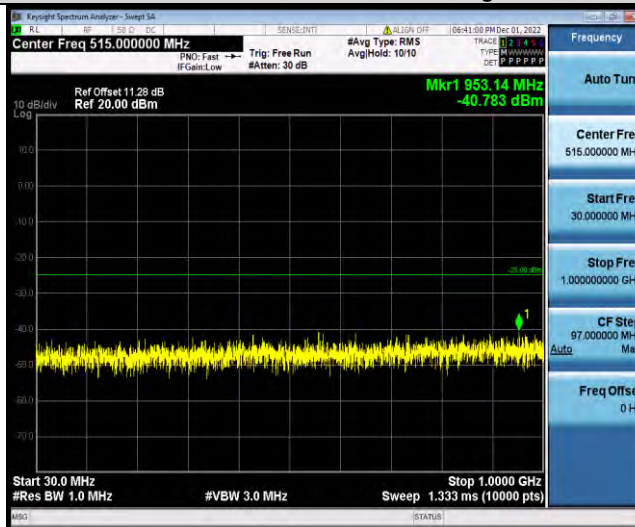

Band41-20MHz-16QAM-41490-1RB#0-Range1: 30~1000MHz