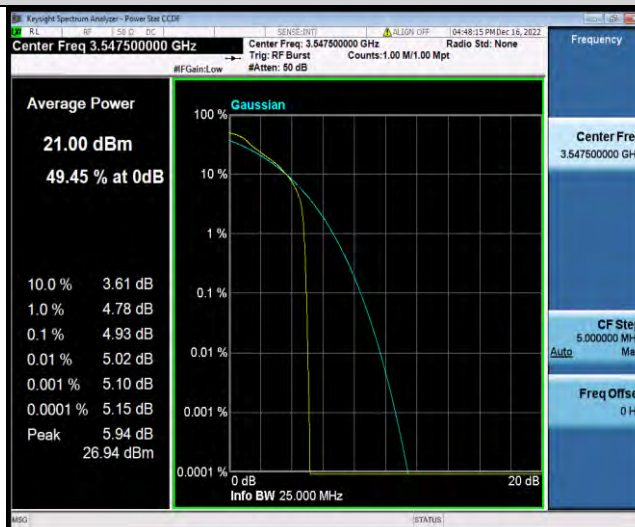

Test Graphs

BUREAU VERITAS

Test Report No.: W7L-P23030016RF07

Band42-5MHz-QPSK-42590-25RB#0

Band42-5MHz-QPSK-43065-1RB#0

Band42-5MHz-QPSK-43065-25RB#0

BUREAU VERITAS

Test Report No.: W7L-P23030016RF07