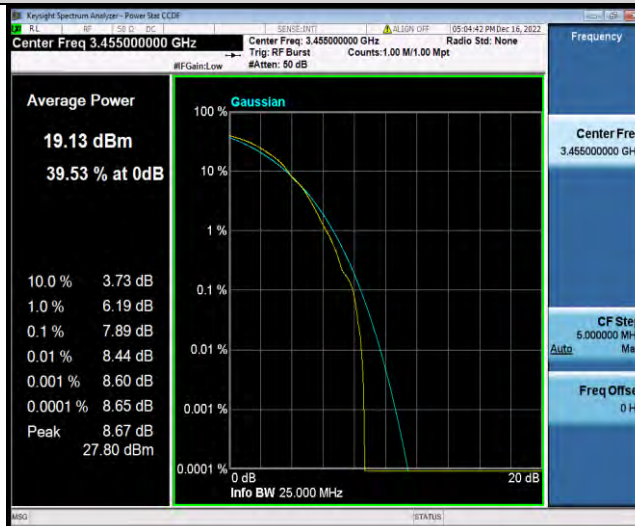

Band42-10MHz-64QAM-42140-1RB#0