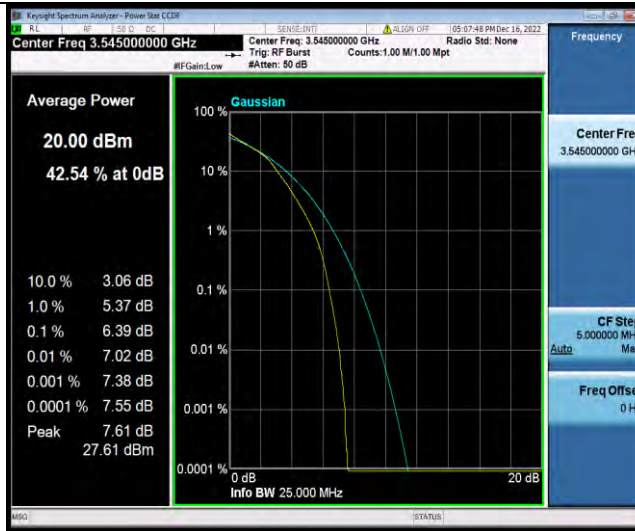

Band42-10MHz-16QAM-43040-50RB#0

BUREAU VERITAS

Test Report No.: W7L-P23030016RF07