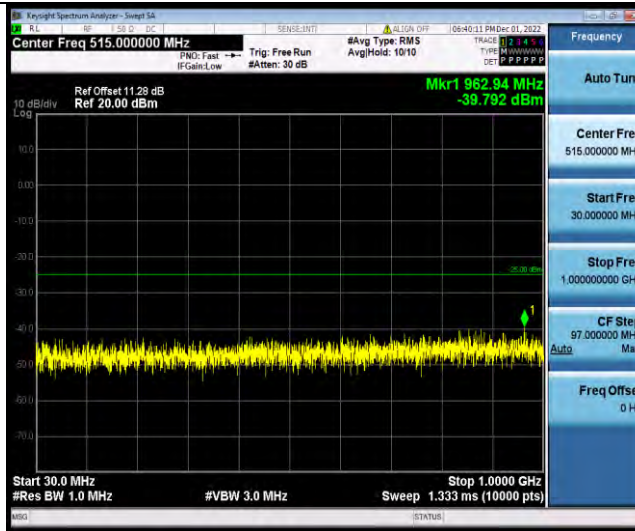

Test Report No.: W7L-P23030016RF07

Band41-20MHz-16QAM-39750-1RB#0-Range1:30~1000MHz

Band41-20MHz-16QAM-39750-1RB#0-Range2: 1000~27000MHz

Band41-20MHz-16QAM-40620-1RB#0-Range1:30~1000MHz

BUREAU VERITAS

Test Report No.: W7L-P23030016RF07