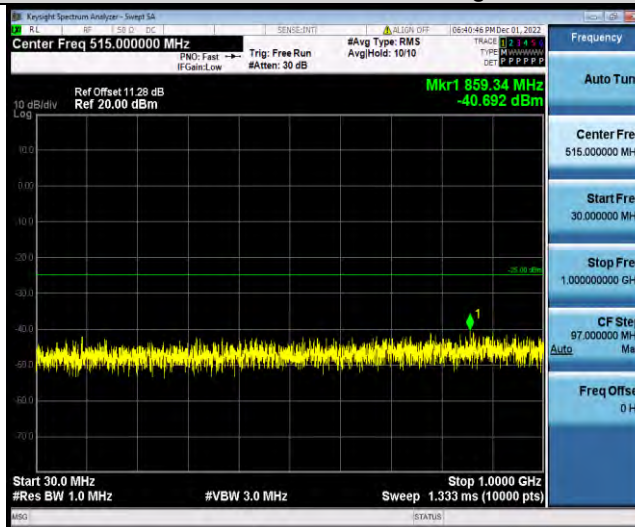

BUREAU VERITAS

Test Report No.: W7L-P23030016RF07

Band41-20MHz-QPSK-40620-1RB#0-Range2:1000~27000MHz

Band41-20MHz-QPSK-41490-1RB#0-Range1:30~1000MHz

Band41-20MHz-QPSK-41490-1RB#0-Range2:1000~27000MHz

BUREAU VERITAS