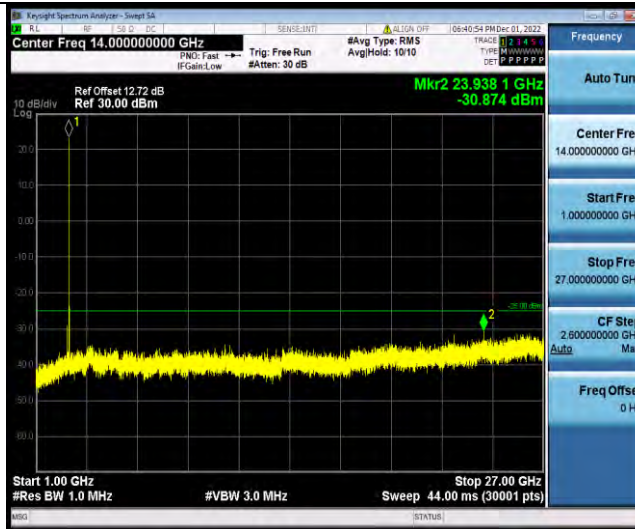

Band41-20MHz-QPSK-41490-1RB#0-Range2:1000~27000MHz

BUREAU VERITAS

Test Report No.: W7L-P23030016RF07