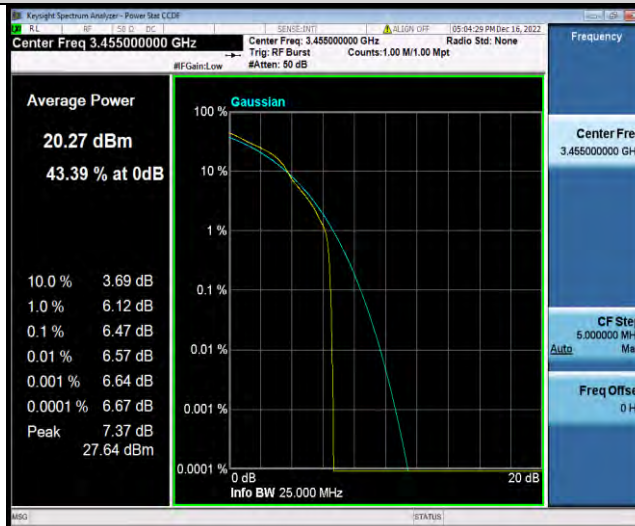

Test Report No.: W7L-P23030016RF07

Band42-10MHz-QPSK-42590-50RB#0

Band42-10MHz-QPSK-43040-1RB#0

Band42-10MHz-QPSK-43040-50RB#0

BUREAU VERITAS

Test Report No.: W7L-P23030016RF07

Band42-10MHz-16QAM-42140-1RB#0