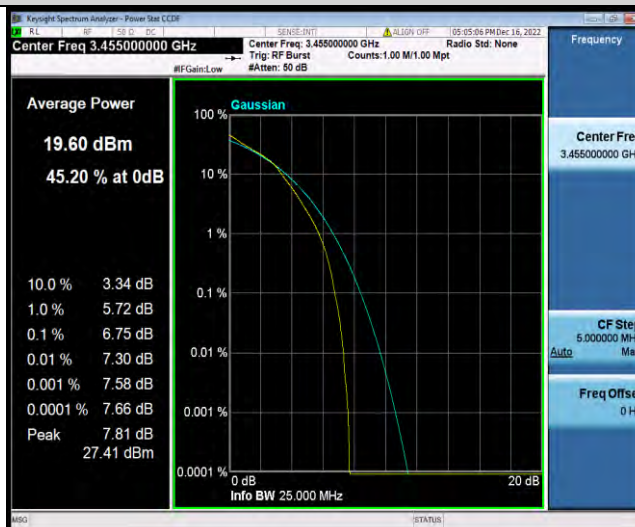

Band42-10MHz-16QAM-42140-50RB#0