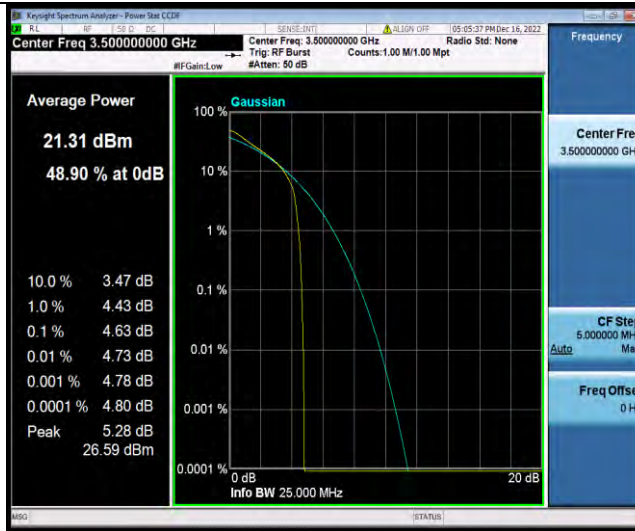

Band42-10MHz-QPSK-42590-1RB#0

BUREAU VERITAS

Test Report No.: W7L-P23030016RF07