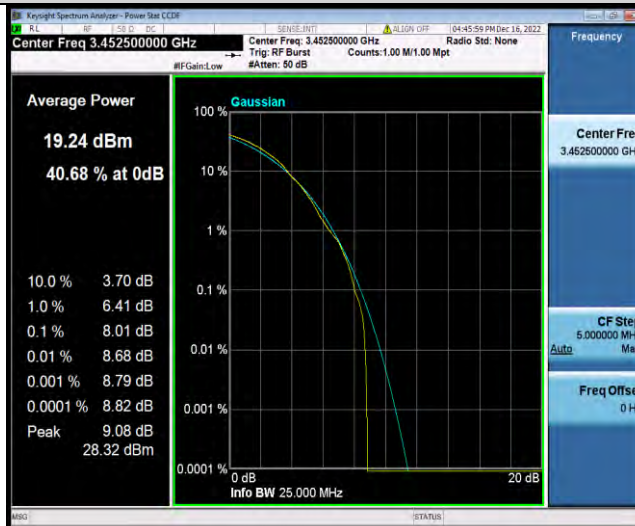

Band42-5MHz-64QAM-42115-1RB#0