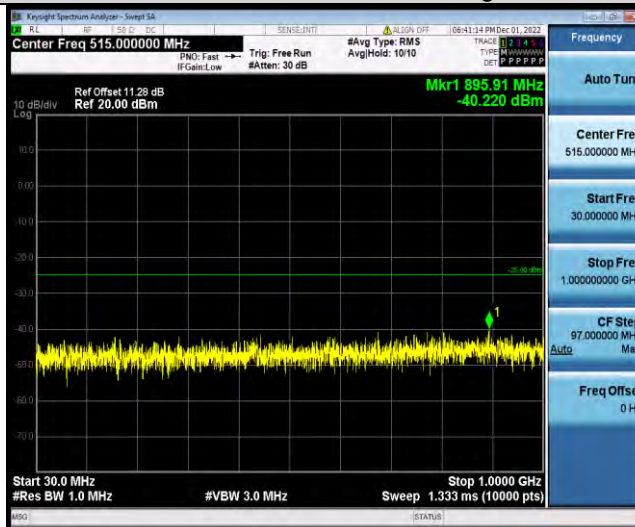

Band41-20MHz-64QAM-41490-1RB#0-Range1: 30~1000MHz