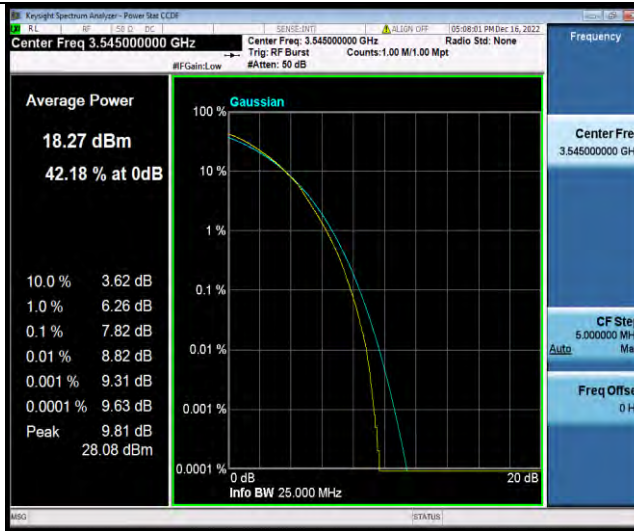

Band42-10MHz-64QAM-43040-1RB#0

Band42-10MHz-64QAM-43040-50RB#0

BUREAU VERITAS

Test Report No.: W7L-P23030016RF07

Band42-15MHz-QPSK-42165-1RB#0

Band42-15MHz-QPSK-42165-75RB#0

Band42-15MHz-QPSK-42590-1RB#0

BUREAU
VERITAS