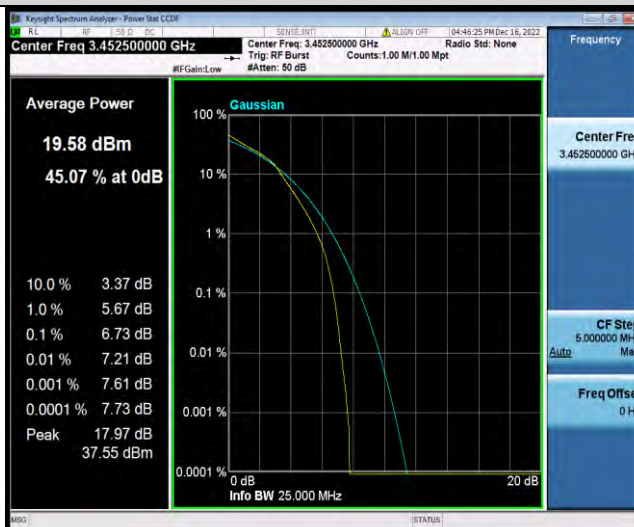

Band42-5MHz-16QAM-42115-25RB#0