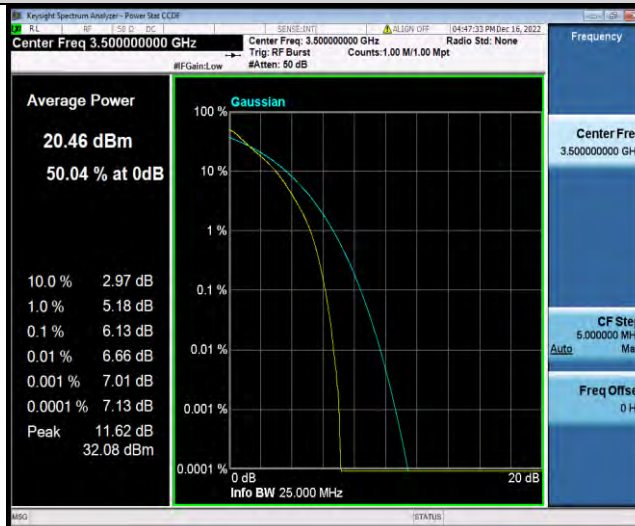

Test Graphs

BUREAU VERITAS

Test Report No.: W7L-P23030016RF07

Band42-5MHz-QPSK-42590-25RB#0

Band42-5MHz-QPSK-43065-1RB#0

Band42-5MHz-QPSK-43065-25RB#0

BUREAU VERITAS

Test Report No.: W7L-P23030016RF07