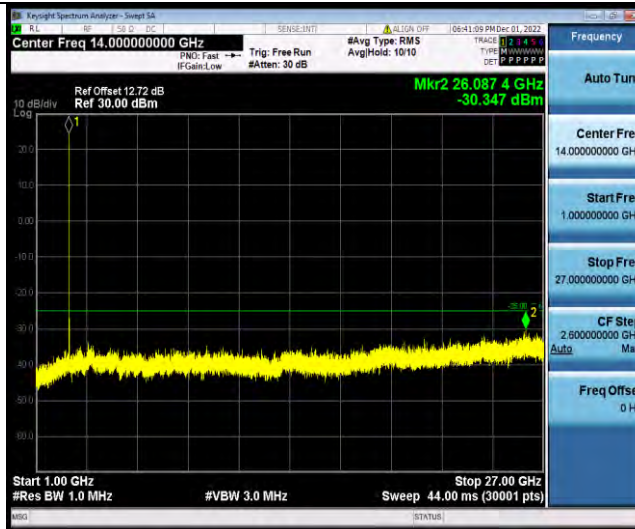

Band41-20MHz-16QAM-40620-1RB#0-Range2: 1000~27000MHz

Band41-20MHz-16QAM-41490-1RB#0-Range1: 30~1000MHz

Band41-20MHz-16QAM-41490-1RB#0-Range2: 1000~27000MHz

BUREAU VERITAS

Test Report No.: W7L-P23030016RF07