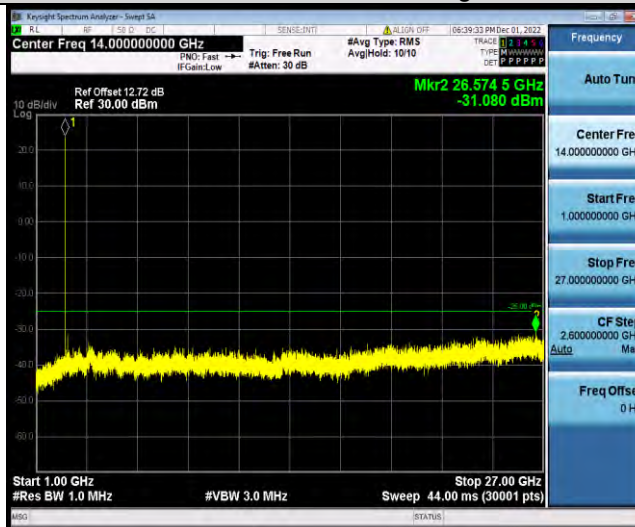

Band41-20MHz-16QAM-39750-1RB#0-Range2: 1000~27000MHz