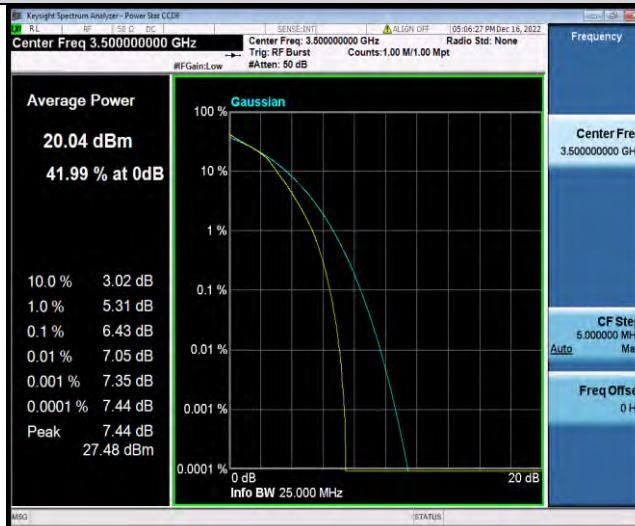

Band42-10MHz-16QAM-42140-50RB#0

Band42-10MHz-16QAM-42590-1RB#0

BUREAU
VERITAS

Test Report No.: W7L-P23030016RF07

Band42-10MHz-16QAM-42590-50RB#0

Band42-10MHz-16QAM-43040-1RB#0

Band42-10MHz-16QAM-43040-50RB#0