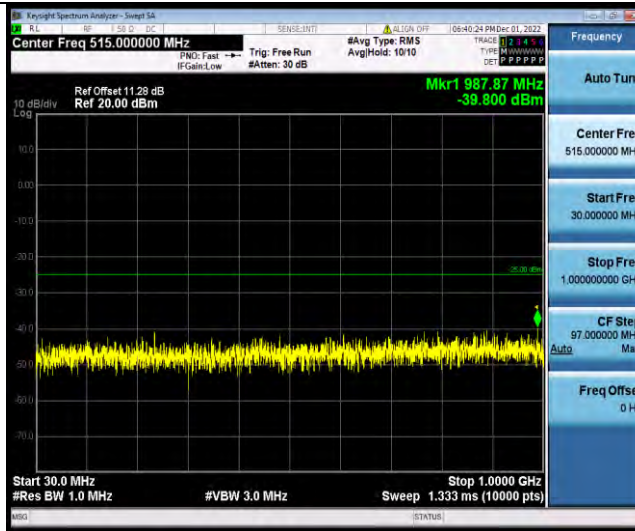

Band41-20MHz-64QAM-39750-1RB#0-Range1:30~1000MHz

Band41-20MHz-64QAM-39750-1RB#0-Range2:1000~27000MHz

Band41-20MHz-64QAM-40620-1RB#0-Range1:30~1000MHz

BUREAU VERITAS

Test Report No.: W7L-P23030016RF07

Band41-20MHz-64QAM-40620-1RB#0-Range2: 1000~27000MHz