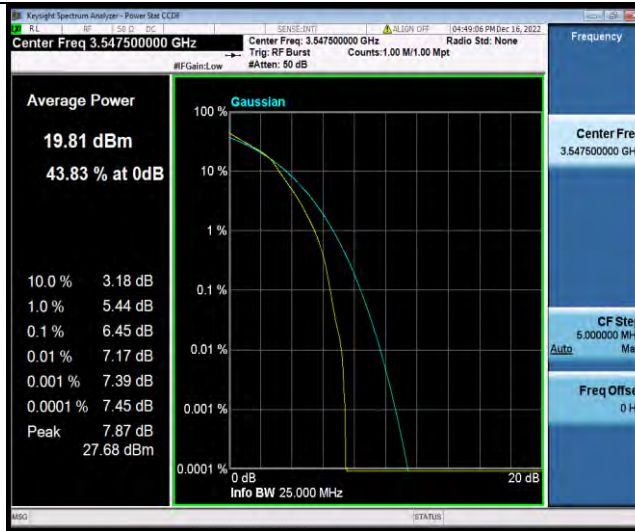

Band42-5MHz-16QAM-43065-25RB#0

BUREAU VERITAS

Test Report No.: W7L-P23030016RF07