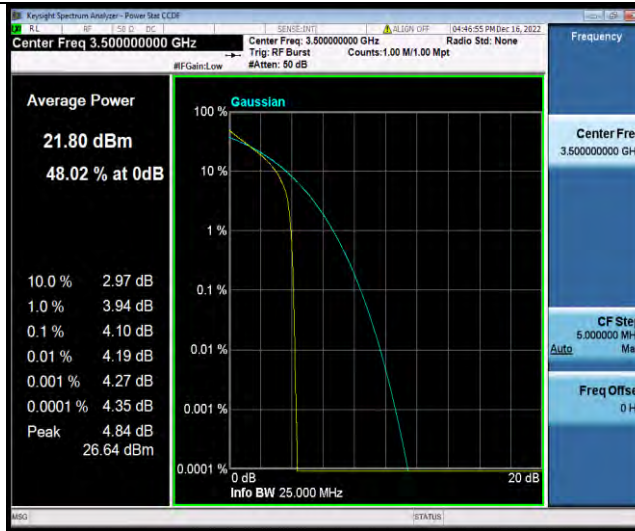

Test Graphs

BUREAU VERITAS

Test Report No.: W7L-P23030016RF07

Band42-5MHz-QPSK-42590-25RB#0

Band42-5MHz-QPSK-43065-1RB#0

Band42-5MHz-QPSK-43065-25RB#0

BUREAU VERITAS

Test Report No.: W7L-P23030016RF07