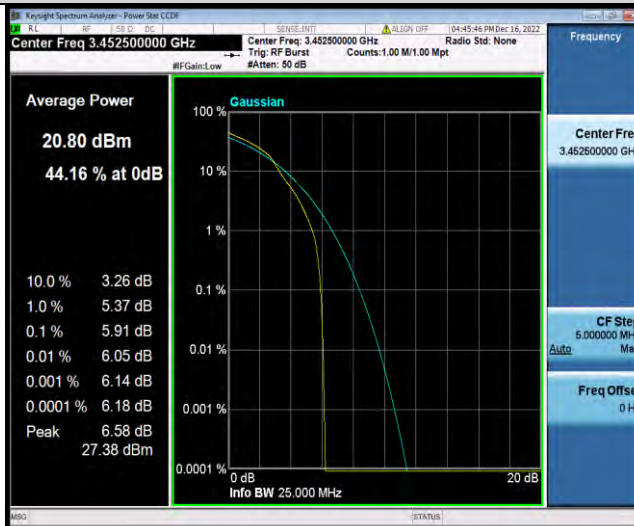

Band42-5MHz-16QAM-42115-1RB#0