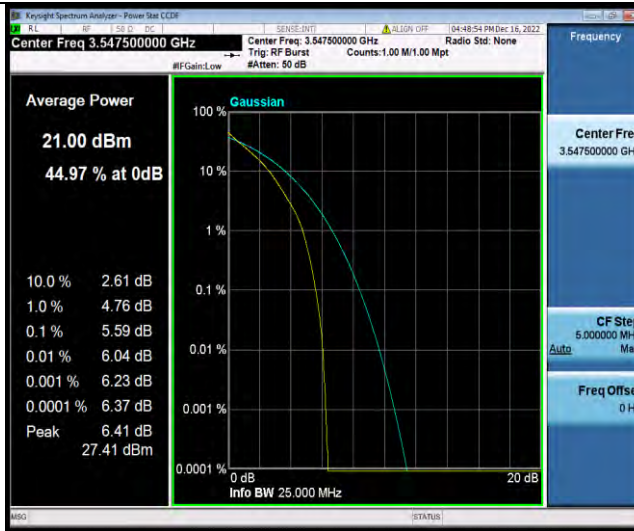

Test Graphs

BUREAU VERITAS

Test Report No.: W7L-P23030016RF07

Band42-5MHz-QPSK-42590-25RB#0

Band42-5MHz-QPSK-43065-1RB#0

Band42-5MHz-QPSK-43065-25RB#0

BUREAU VERITAS

Test Report No.: W7L-P23030016RF07