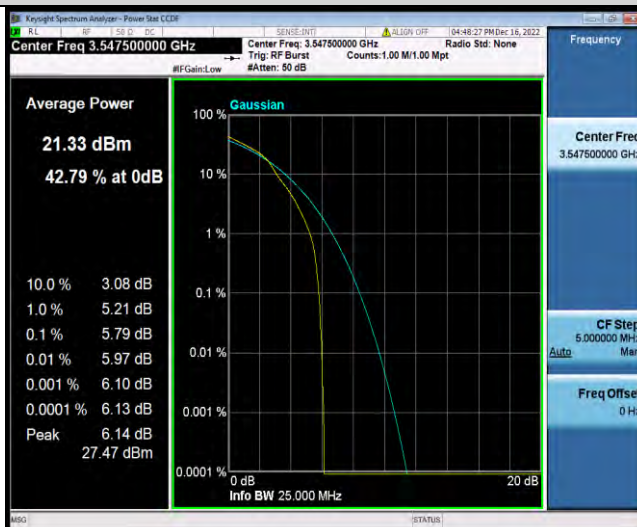

Band42-5MHz-16QAM-43065-1RB#0