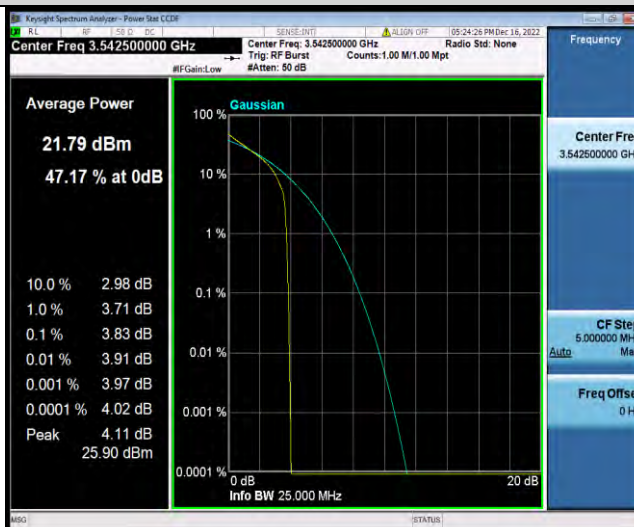

Band42-15MHz-QPSK-43015-1RB#0