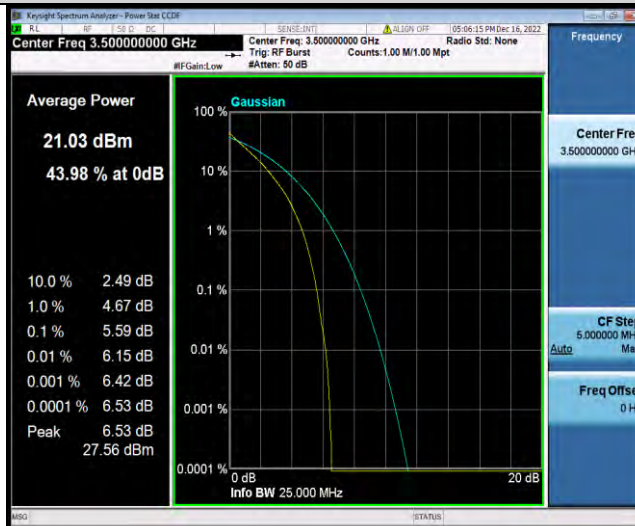

Band42-10MHz-QPSK-42590-50RB#0