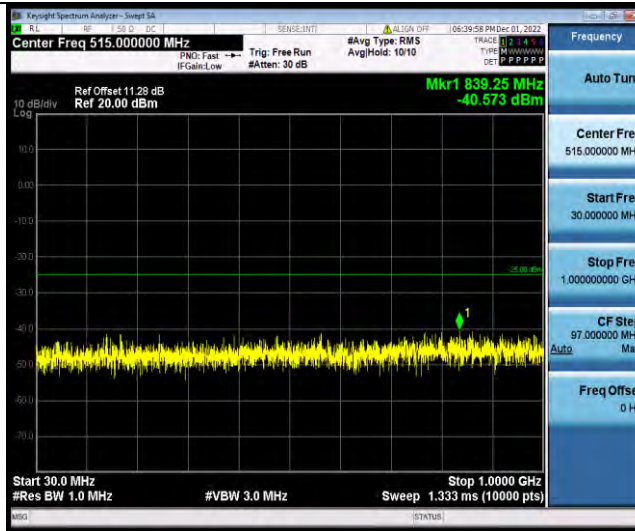

BUREAU VERITAS

Test Report No.: W7L-P23030016RF07

Band41-20MHz-QPSK-40620-1RB#0-Range2:1000~27000MHz

Band41-20MHz-QPSK-41490-1RB#0-Range1:30~1000MHz

Band41-20MHz-QPSK-41490-1RB#0-Range2:1000~27000MHz

BUREAU VERITAS