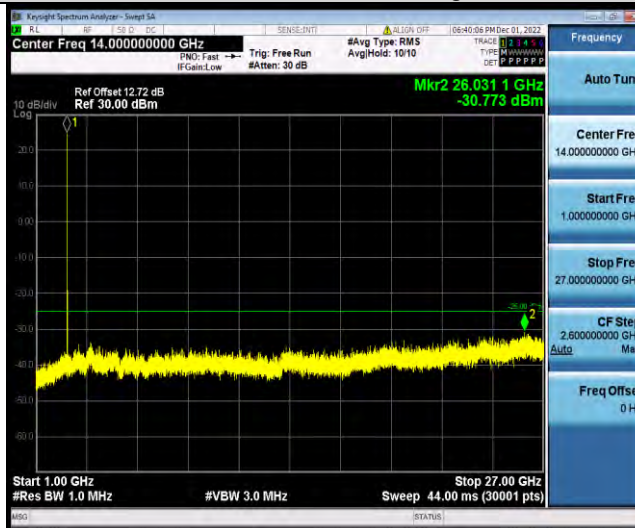

BUREAU VERITAS

Test Report No.: W7L-P23030016RF07

Band41-20MHz-QPSK-40620-1RB#0-Range2:1000~27000MHz

Band41-20MHz-QPSK-41490-1RB#0-Range1:30~1000MHz

Band41-20MHz-QPSK-41490-1RB#0-Range2:1000~27000MHz

BUREAU VERITAS