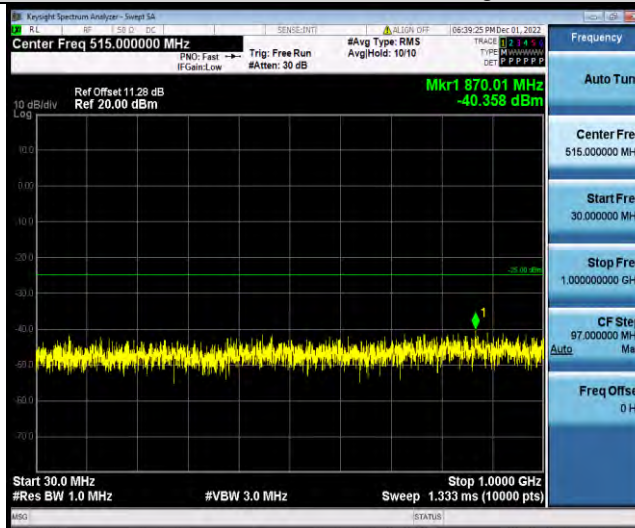

Band41-20MHz-16QAM-39750-1RB#0-Range1:30~1000MHz