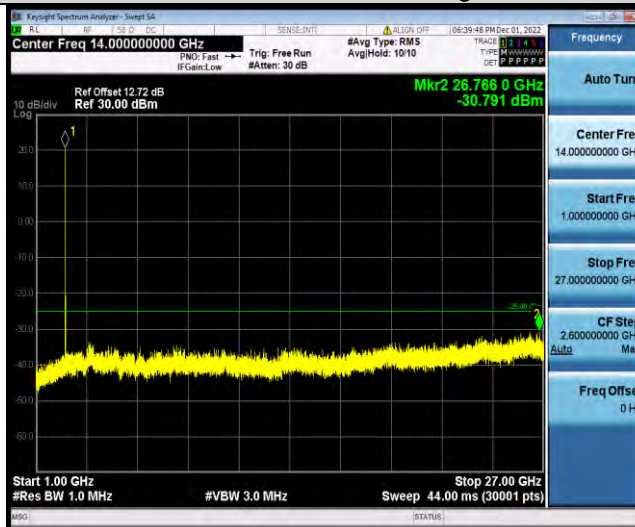

Band41-20MHz-64QAM-39750-1RB#0-Range2:1000~27000MHz