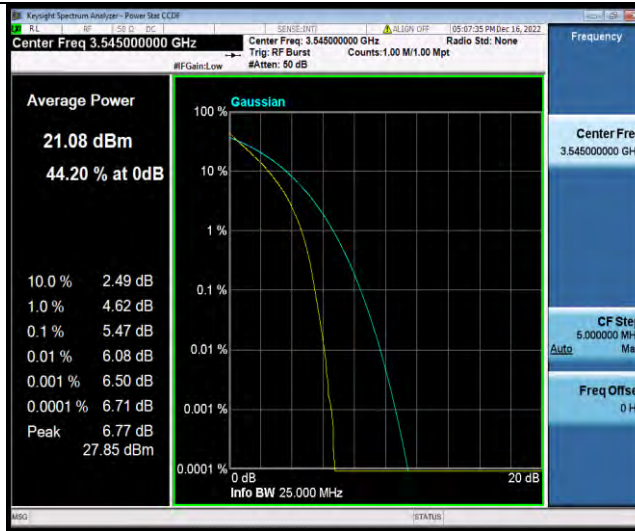

Test Report No.: W7L-P23030016RF07

Band42-10MHz-QPSK-42590-50RB#0

Band42-10MHz-QPSK-43040-1RB#0

Band42-10MHz-QPSK-43040-50RB#0

BUREAU VERITAS

Test Report No.: W7L-P23030016RF07

Band42-10MHz-16QAM-42140-1RB#0