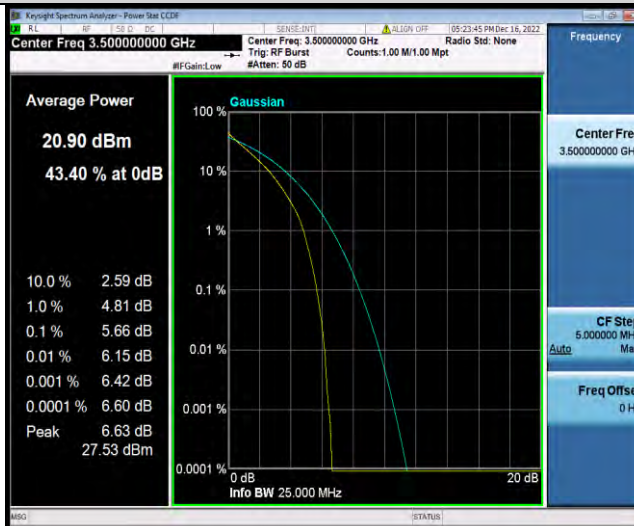

Band42-15MHz-QPSK-42590-75RB#0