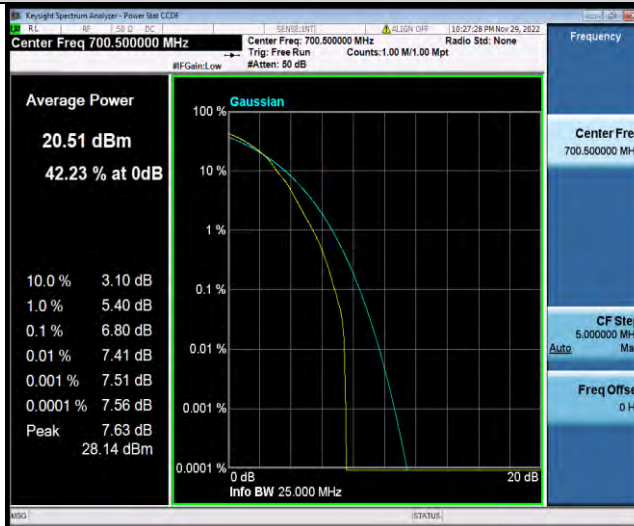

Band12-3MHz-64QAM-23025-15RB#0