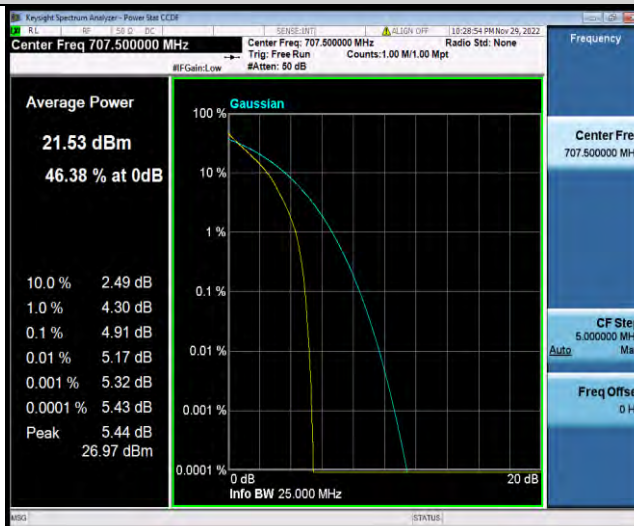

Band12-3MHz-QPSK-23165-1RB#0