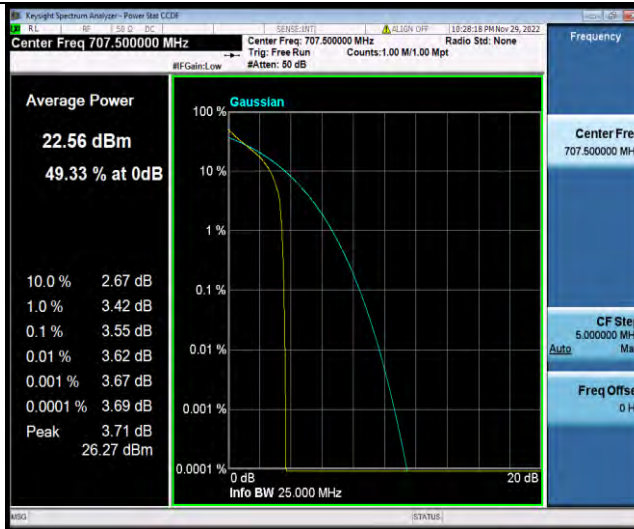

BUREAU
VERITAS

Test Report No.: W7L-P23030016RF06

Band12-3MHz-QPSK-23095-15RB#0