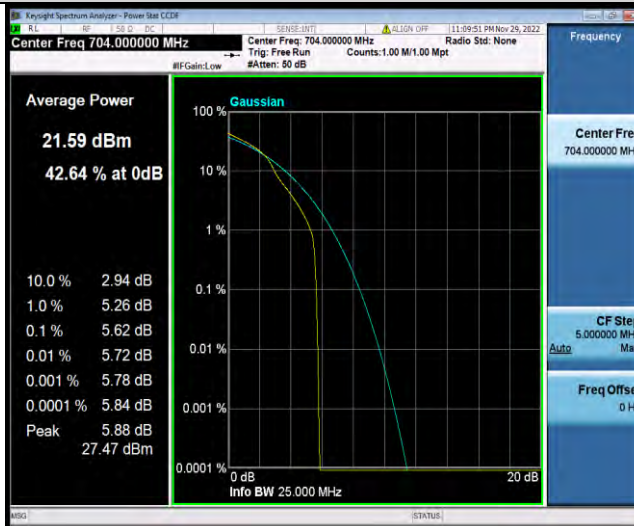

BUREAU  
VERITAS

Test Report No.: W7L-P23030016RF06

Band12-10MHz-QPSK-23095-50RB#0

Band12-10MHz-QPSK-23130-1RB#0

Band12-10MHz-QPSK-23130-50RB#0

BUREAU  
VERITAS

Test Report No.: W7L-P23030016RF06

Band12-10MHz-16QAM-23060-1RB#0