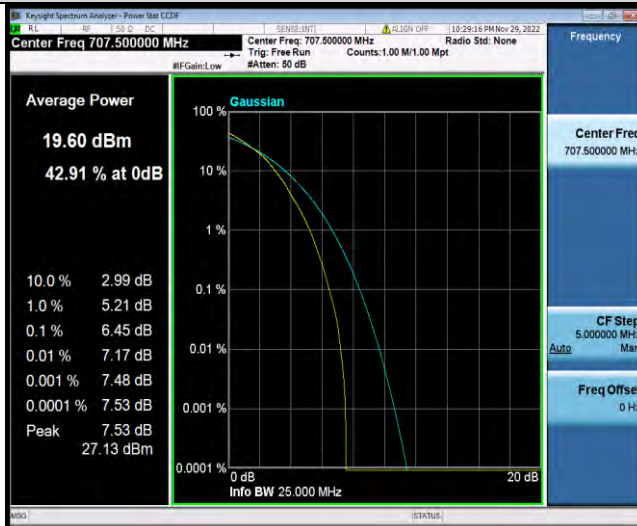

Band12-3MHz-64QAM-23165-1RB#0