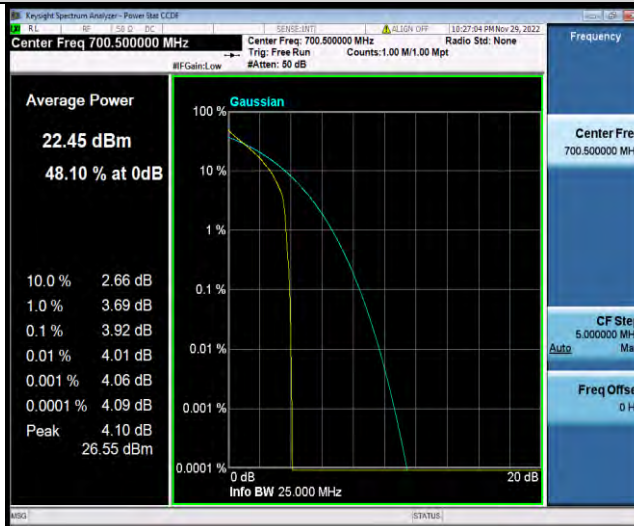

Band12-1.4MHz-64QAM-23173-1RB#0

Band12-1.4MHz-64QAM-23173-6RB#0

BUREAU  
VERITAS

Test Report No.: W7L-P23030016RF06

Band12-3MHz-QPSK-23025-1RB#0

Band12-3MHz-QPSK-23025-15RB#0

Band12-3MHz-QPSK-23095-1RB#0

BUREAU  
VERITAS