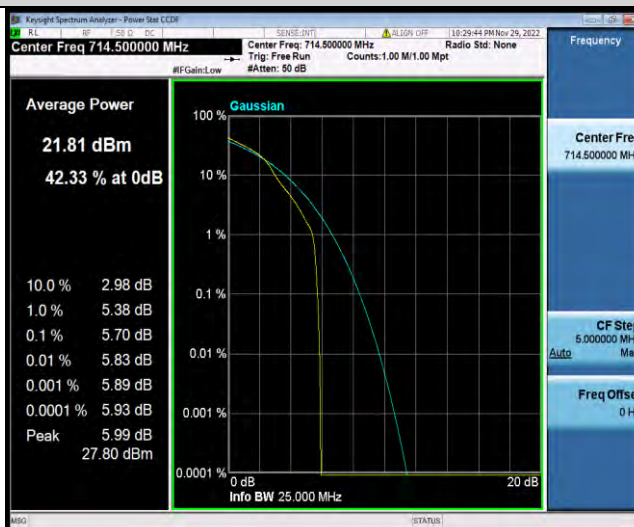

Band12-3MHz-16QAM-23095-1RB#0

BUREAU VERITAS

Test Report No.: W7L-P23030016RF06

Band12-3MHz-16QAM-23095-15RB#0

Band12-3MHz-16QAM-23165-1RB#0

Band12-3MHz-16QAM-23165-15RB#0

BUREAU VERITAS

Test Report No.: W7L-P23030016RF06