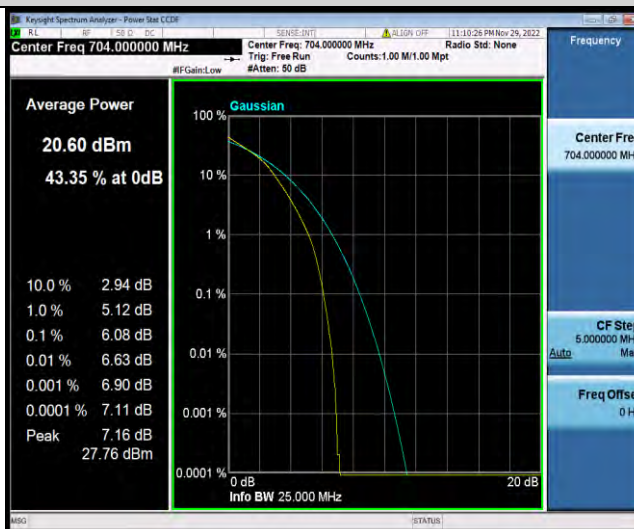

Band12-10MHz-16QAM-23095-1RB#0