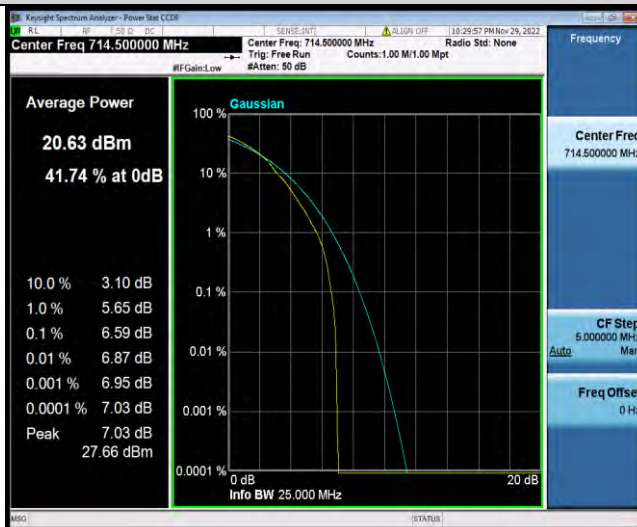

Band12-3MHz-64QAM-23165-15RB#0