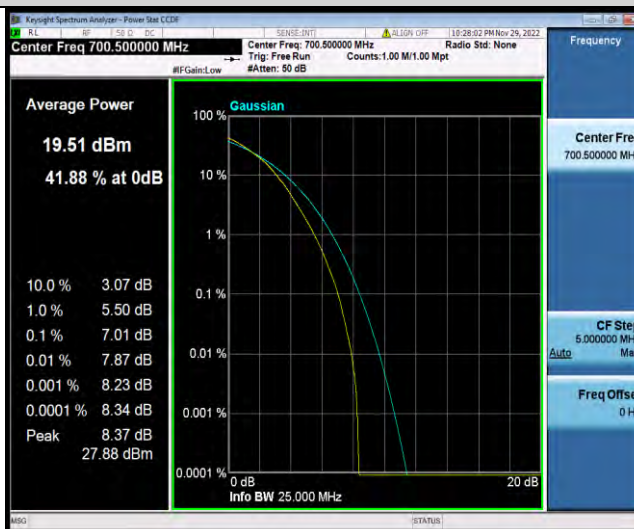

Band12-3MHz-64QAM-23095-1RB#0