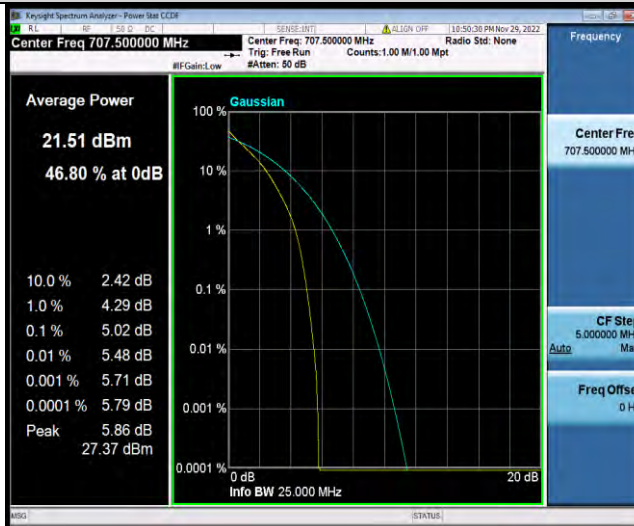

BUREAU  
VERITAS

Test Report No.: W7L-P23030016RF06

Band12-5MHz-QPSK-23035-1RB#0

Band12-5MHz-QPSK-23035-25RB#0

Band12-5MHz-QPSK-23095-1RB#0

BUREAU VERITAS

Test Report No.: W7L-P23030016RF06

Band12-5MHz-QPSK-23095-25RB#0