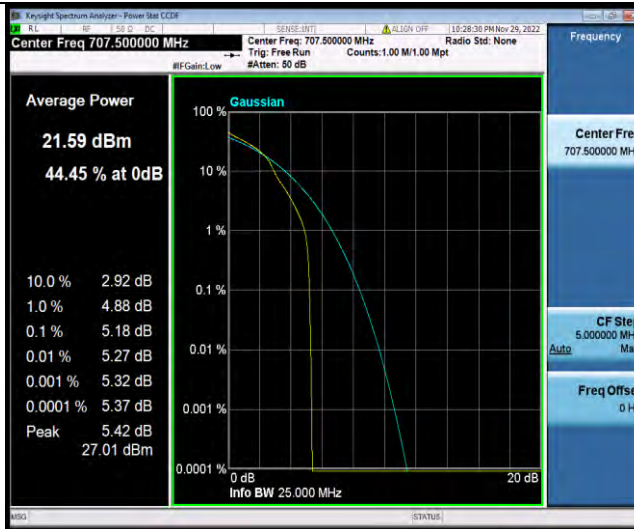

BUREAU VERITAS

Test Report No.: W7L-P23030016RF06

Band12-3MHz-16QAM-23095-15RB#0