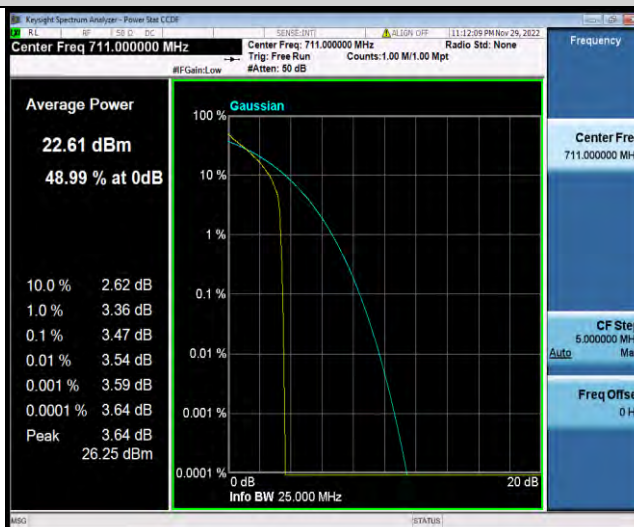

BUREAU  
VERITAS

Test Report No.: W7L-P23030016RF06

Band12-10MHz-QPSK-23095-50RB#0

Band12-10MHz-QPSK-23130-1RB#0

Band12-10MHz-QPSK-23130-50RB#0

BUREAU  
VERITAS

Test Report No.: W7L-P23030016RF06

Band12-10MHz-16QAM-23060-1RB#0