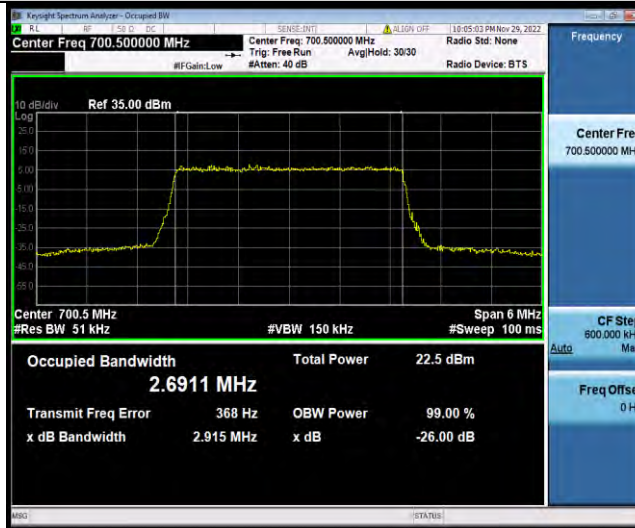

Band12-3MHz-16QAM-23095-15RB#0