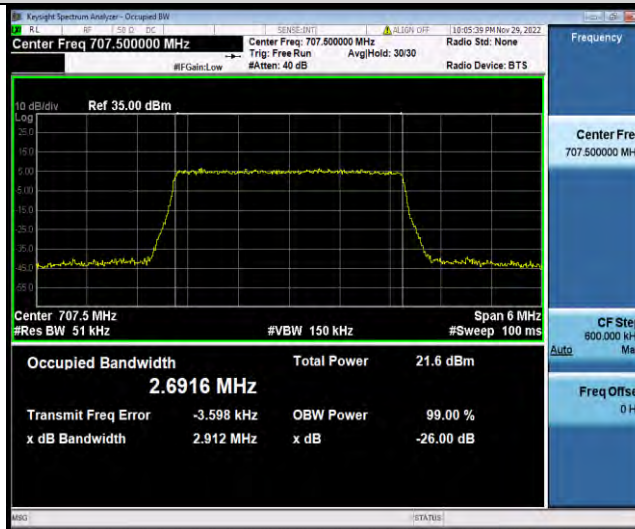

Band12-3MHz-64QAM-23165-15RB#0