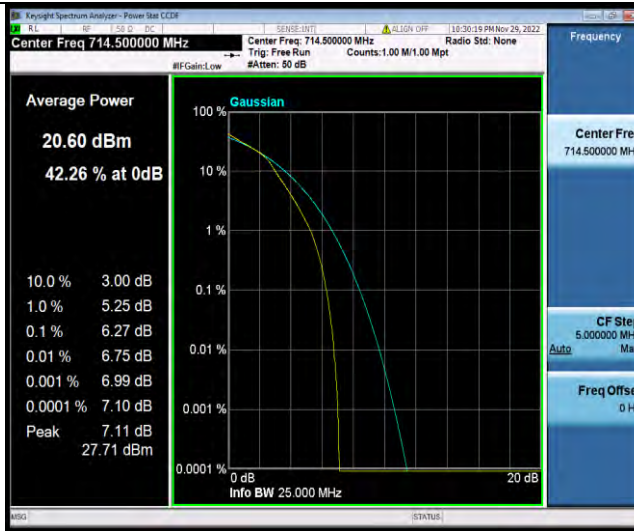

Band12-3MHz-16QAM-23095-1RB#0

BUREAU VERITAS

Test Report No.: W7L-P23030016RF06

Band12-3MHz-16QAM-23095-15RB#0

Band12-3MHz-16QAM-23165-1RB#0

Band12-3MHz-16QAM-23165-15RB#0

BUREAU VERITAS

Test Report No.: W7L-P23030016RF06