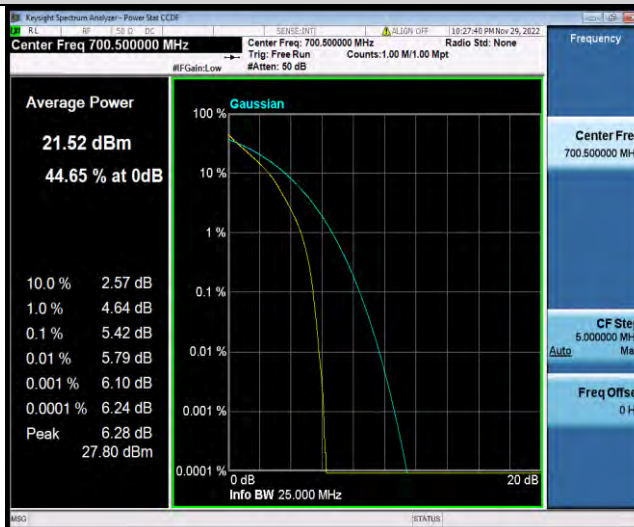

Band12-1.4MHz-64QAM-23173-1RB#0

Band12-1.4MHz-64QAM-23173-6RB#0

BUREAU  
VERITAS

Test Report No.: W7L-P23030016RF06

Band12-3MHz-QPSK-23025-1RB#0

Band12-3MHz-QPSK-23025-15RB#0

Band12-3MHz-QPSK-23095-1RB#0

BUREAU  
VERITAS