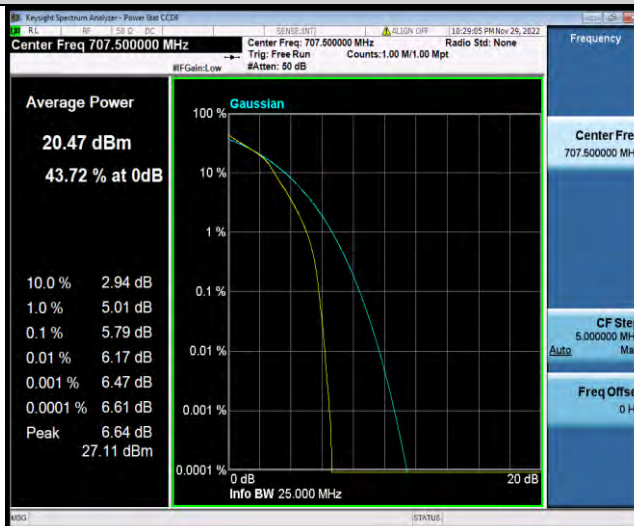

Band12-3MHz-16QAM-23095-1RB#0

BUREAU VERITAS

Test Report No.: W7L-P23030016RF06

Band12-3MHz-16QAM-23095-15RB#0

Band12-3MHz-16QAM-23165-1RB#0

Band12-3MHz-16QAM-23165-15RB#0

BUREAU VERITAS

Test Report No.: W7L-P23030016RF06