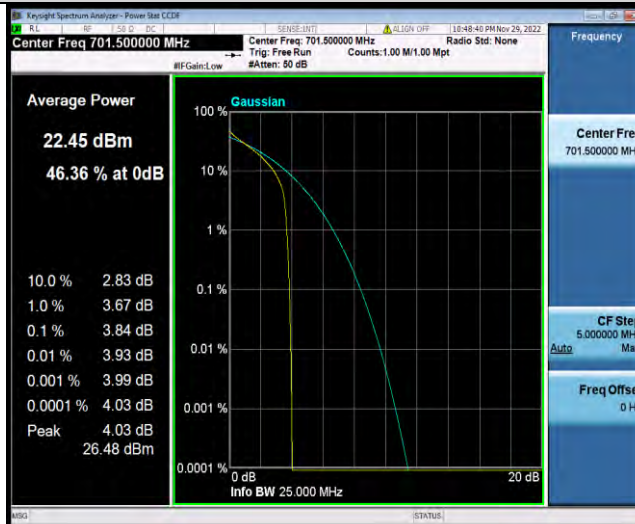

BUREAU  
VERITAS

Test Report No.: W7L-P23030016RF06

Band12-5MHz-QPSK-23035-1RB#0

Band12-5MHz-QPSK-23035-25RB#0

Band12-5MHz-QPSK-23095-1RB#0

BUREAU VERITAS

Test Report No.: W7L-P23030016RF06

Band12-5MHz-QPSK-23095-25RB#0