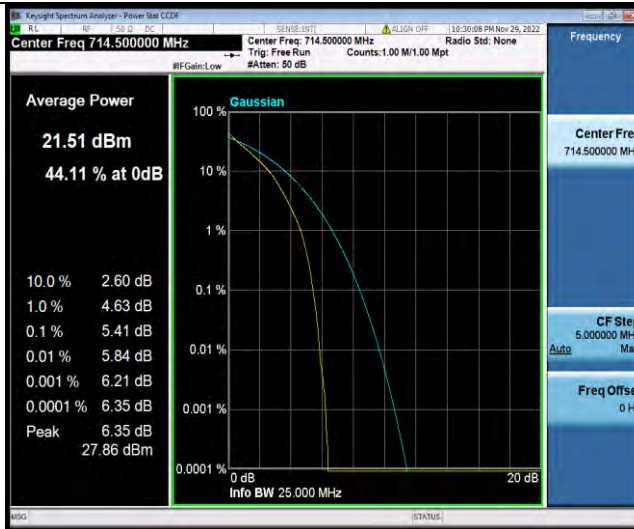

Test Report No.: W7L-P23030016RF06

Band12-3MHz-QPSK-23095-15RB#0

Band12-3MHz-QPSK-23165-1RB#0

Band12-3MHz-QPSK-23165-15RB#0

BUREAU VERITAS

Test Report No.: W7L-P23030016RF06

Band12-3MHz-16QAM-23025-1RB#0

Band12-3MHz-16QAM-23025-15RB#0