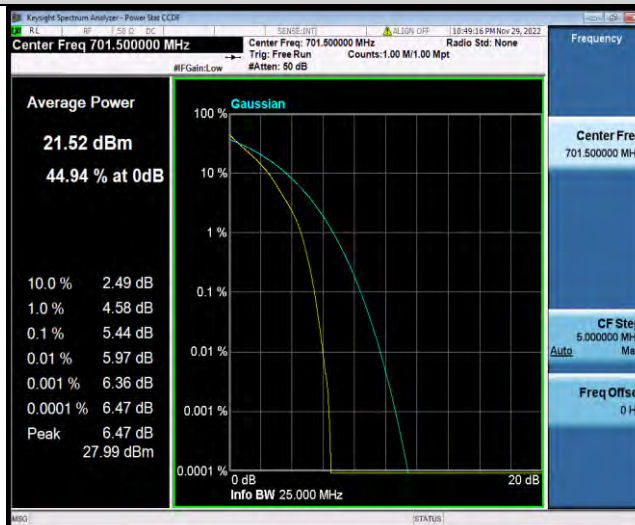

BUREAU  
VERITAS

Test Report No.: W7L-P23030016RF06

Band12-5MHz-QPSK-23035-1RB#0

Band12-5MHz-QPSK-23035-25RB#0

Band12-5MHz-QPSK-23095-1RB#0

BUREAU VERITAS

Test Report No.: W7L-P23030016RF06

Band12-5MHz-QPSK-23095-25RB#0