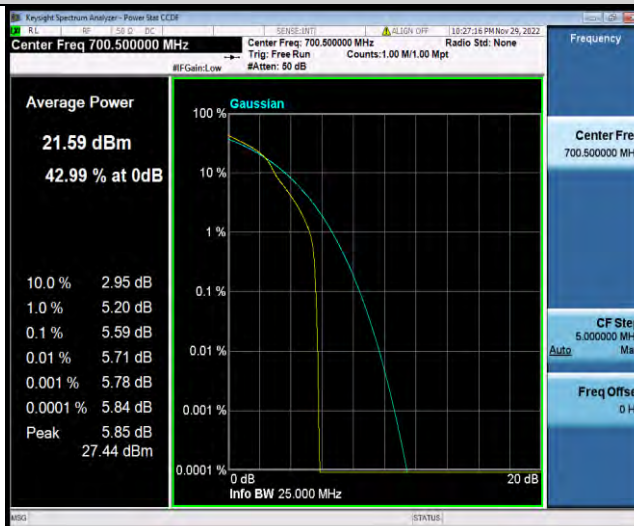

Test Report No.: W7L-P23030016RF06

Band12-3MHz-QPSK-23095-15RB#0

Band12-3MHz-QPSK-23165-1RB#0

Band12-3MHz-QPSK-23165-15RB#0

BUREAU VERITAS

Test Report No.: W7L-P23030016RF06

Band12-3MHz-16QAM-23025-1RB#0

Band12-3MHz-16QAM-23025-15RB#0