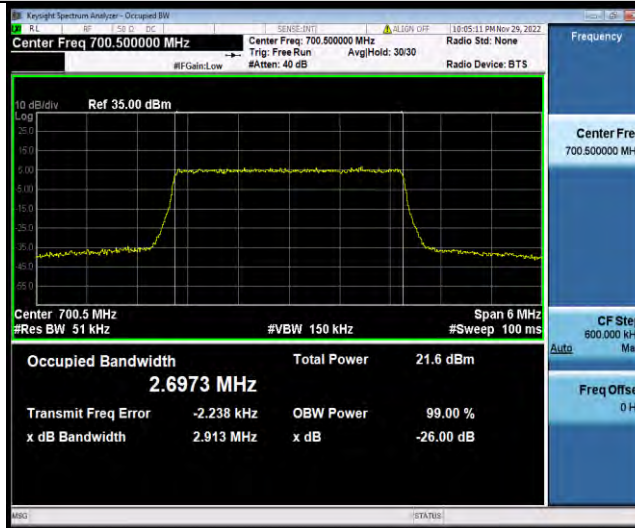

Band12-3MHz-64QAM-23095-15RB#0