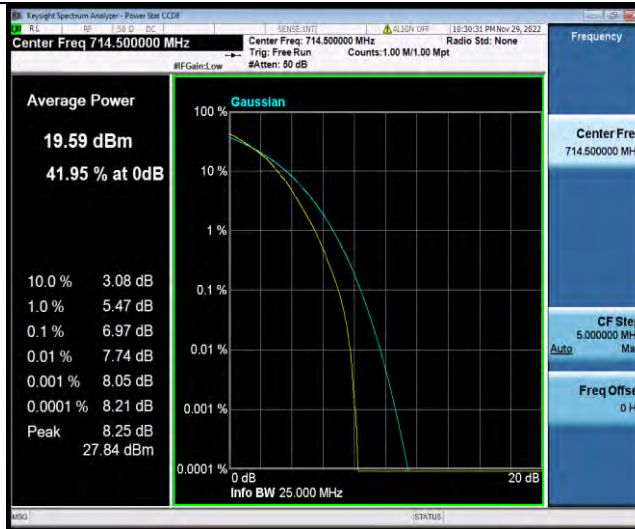

BUREAU  
VERITAS

Test Report No.: W7L-P23030016RF06

Band12-5MHz-QPSK-23035-1RB#0

Band12-5MHz-QPSK-23035-25RB#0

Band12-5MHz-QPSK-23095-1RB#0

BUREAU VERITAS

Test Report No.: W7L-P23030016RF06

Band12-5MHz-QPSK-23095-25RB#0