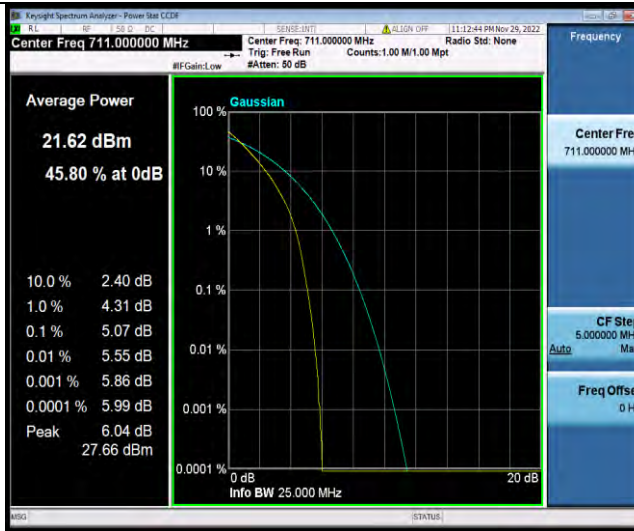

BUREAU  
VERITAS

Test Report No.: W7L-P23030016RF06

Band12-10MHz-QPSK-23095-50RB#0

Band12-10MHz-QPSK-23130-1RB#0

Band12-10MHz-QPSK-23130-50RB#0

BUREAU  
VERITAS

Test Report No.: W7L-P23030016RF06

Band12-10MHz-16QAM-23060-1RB#0