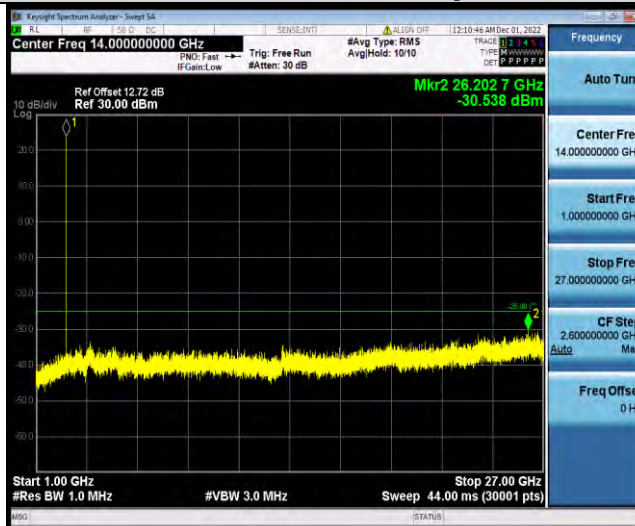

Band7-20MHz-64QAM-20850-1RB#0-Range1:30~1000MHz