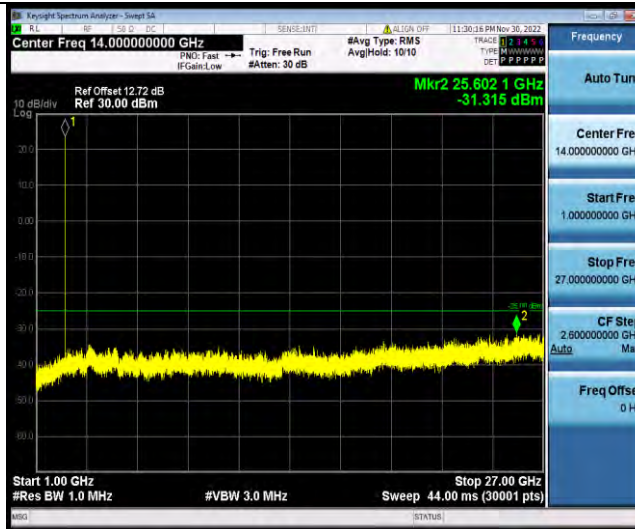

Band7-10MHz-16QAM-21400-1RB#0-Range2:1000~27000MHz

Band7-10MHz-64QAM-20800-1RB#0-Range1:30~1000MHz

Band7-10MHz-64QAM-20800-1RB#0-Range2:1000~27000MHz

BUREAU VERITAS

Test Report No.: W7L-P23030016RF06

Band7-10MHz-64QAM-21100-1RB#0-Range1:30~1000MHz