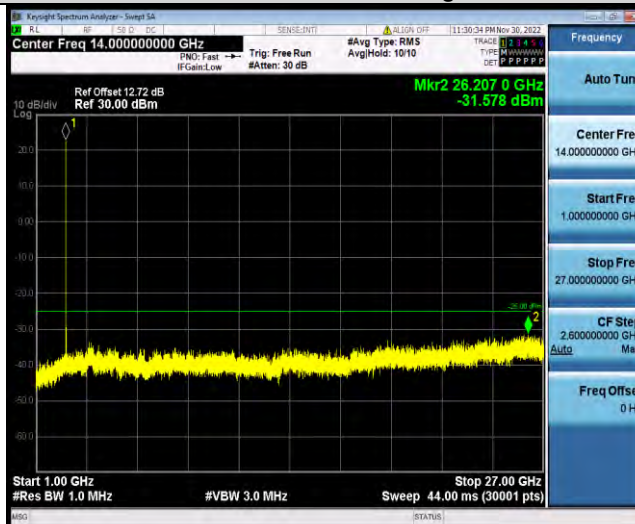

Band7-10MHz-QPSK-20800-1RB#0-Range2:1000~27000MHz

BUREAU VERITAS

Test Report No.: W7L-P23030016RF06

Band7-10MHz-QPSK-21100-1RB#0-Range1:30~1000MHz

Band7-10MHz-QPSK-21100-1RB#0-Range2:1000~27000MHz

Band7-10MHz-QPSK-21400-1RB#0-Range1:30~1000MHz