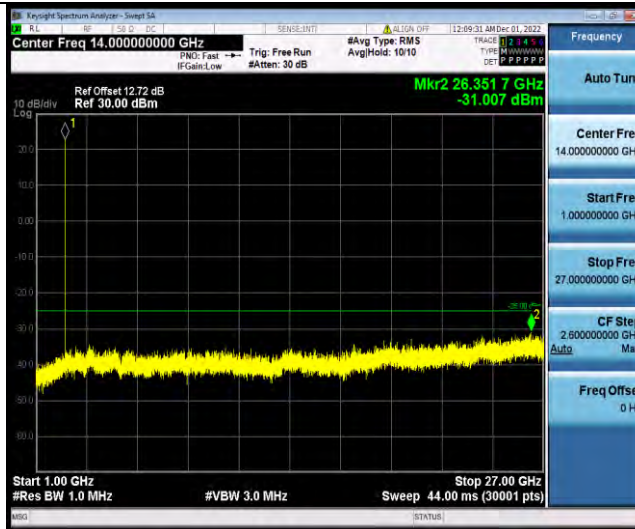

Band7-20MHz-16QAM-21350-1RB#0-Range2:1000~27000MHz

Band7-20MHz-64QAM-20850-1RB#0-Range1:30~1000MHz

Band7-20MHz-64QAM-20850-1RB#0-Range2:1000~27000MHz

BUREAU VERITAS

Test Report No.: W7L-P23030016RF06

Band7-20MHz-64QAM-21100-1RB#0-Range1:30~1000MHz