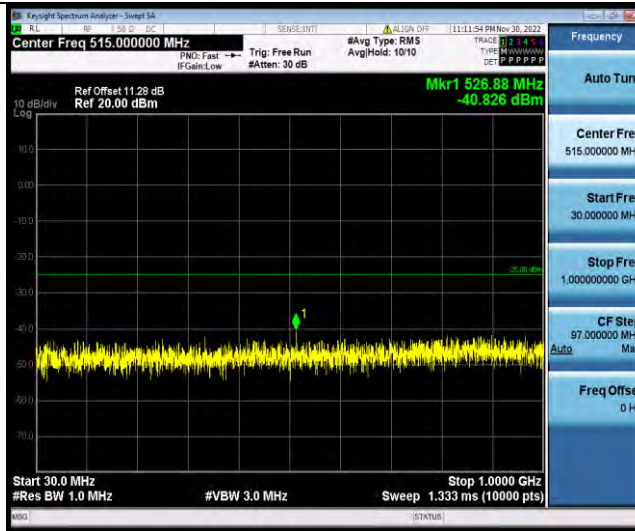

Band7-5MHz-64QAM-21100-1RB#0-Range2:1000~27000MHz

Band7-5MHz-64QAM-21425-1RB#0-Range1:30~1000MHz

BUREAU VERITAS

Test Report No.: W7L-P23030016RF06

Band7-5MHz-64QAM-21425-1RB#0-Range2:1000~27000MHz

Band7-10MHz-QPSK-20800-1RB#0-Range1:30~1000MHz