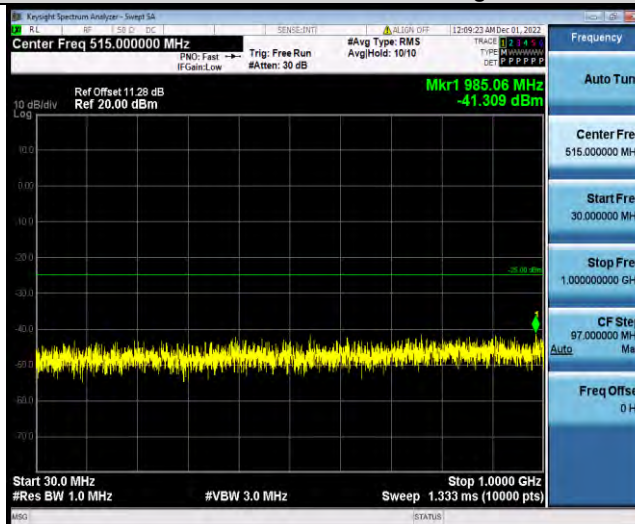

Band7-20MHz-64QAM-20850-1RB#0-Range2:1000~27000MHz