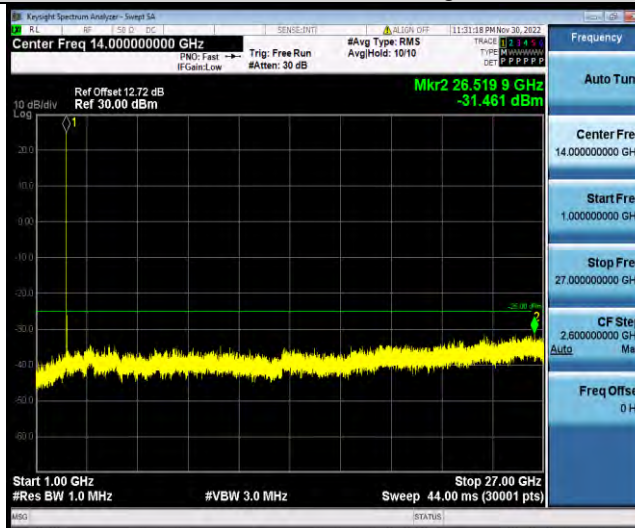

Band7-10MHz-16QAM-20800-1RB#0-Range1:30~1000MHz