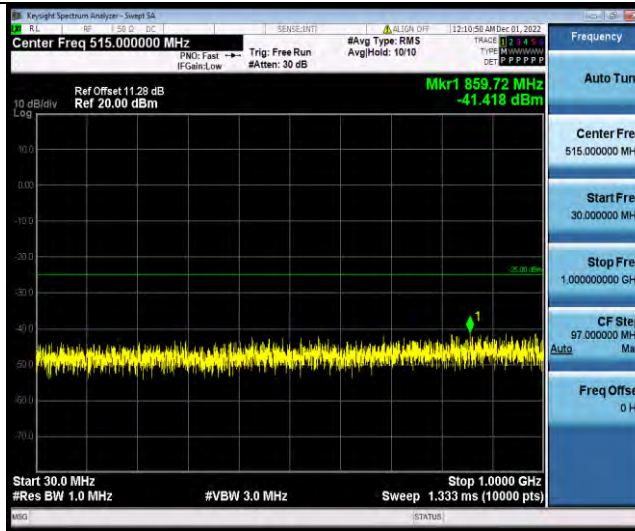

Band7-20MHz-64QAM-21100-1RB#0-Range2:1000~27000MHz

Band7-20MHz-64QAM-21350-1RB#0-Range1:30~1000MHz

BUREAU VERITAS

Test Report No.: W7L-P23030016RF06

Band7-20MHz-64QAM-21350-1RB#0-Range2:1000~27000MHz

Test Report No.: W7L-P23030016RF06