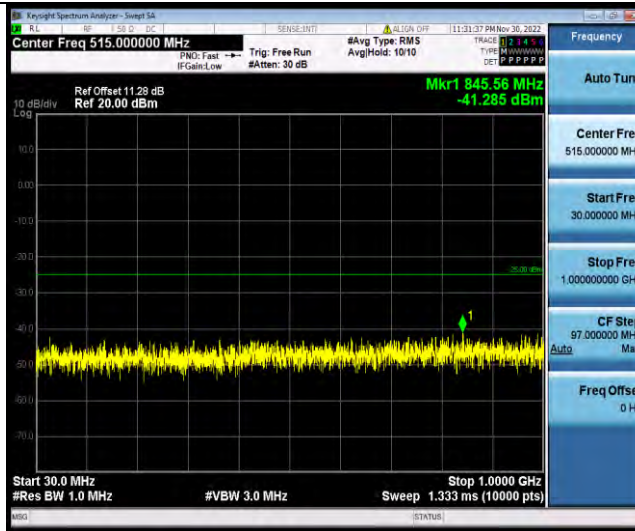

Band7-10MHz-64QAM-21100-1RB#0-Range2:1000~2700MHz

Band7-10MHz-64QAM-21400-1RB#0-Range1:30~1000MHz

BUREAU VERITAS

Test Report No.: W7L-P23030016RF06

Band7-10MHz-64QAM-21400-1RB#0-Range2:1000~27000MHz

Band7-15MHz-QPSK-20825-1RB#0-Range1:30~1000MHz