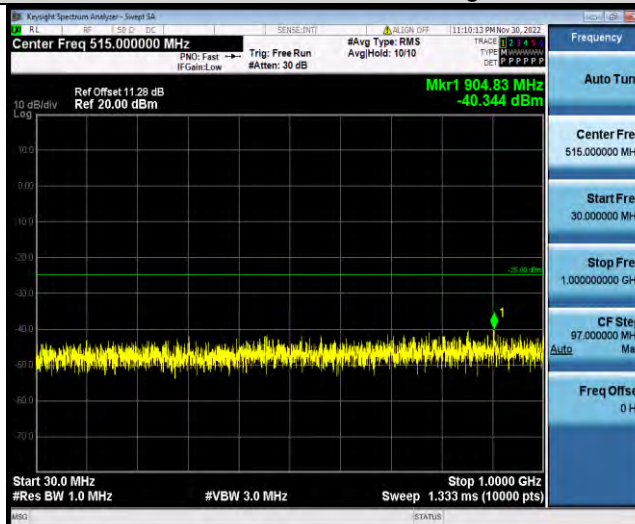

BUREAU VERITAS

Test Report No.: W7L-P23030016RF06

Band7-5MHz-QPSK-21425-1RB#0-Range2:1000~27000MHz

Band7-5MHz-16QAM-20775-1RB#0-Range1:30~1000MHz

Band7-5MHz-16QAM-20775-1RB#0-Range2:1000~27000MHz

BUREAU VERITAS