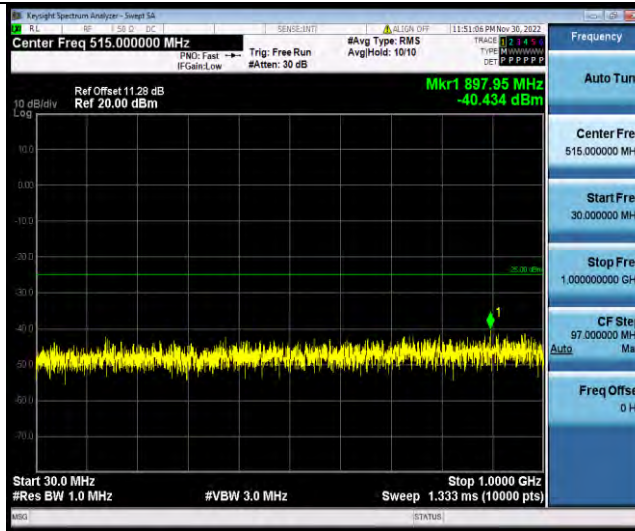

Band7-15MHz-64QAM-21100-1RB#0-Range2:1000~27000MHz

Band7-15MHz-64QAM-21375-1RB#0-Range1:30~1000MHz

BUREAU VERITAS

Test Report No.: W7L-P23030016RF06

Band7-15MHz-64QAM-21375-1RB#0-Range2:1000~27000MHz

Band7-20MHz-QPSK-20850-1RB#0-Range1:30~1000MHz