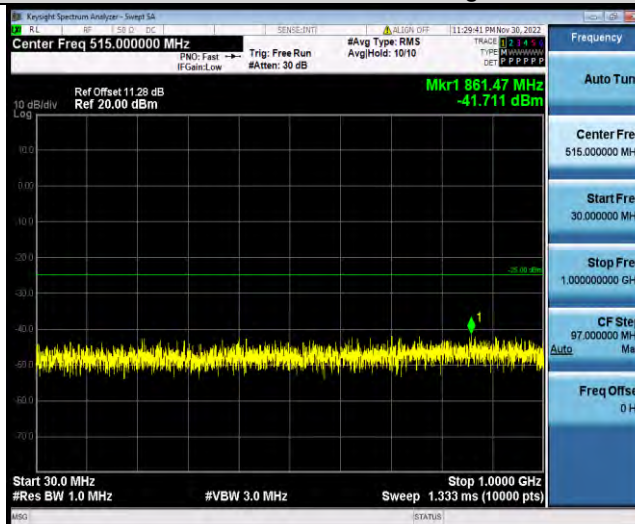

Band7-5MHz-64QAM-21100-1RB#0-Range2:1000~27000MHz

Band7-5MHz-64QAM-21425-1RB#0-Range1:30~1000MHz

BUREAU VERITAS

Test Report No.: W7L-P23030016RF06

Band7-5MHz-64QAM-21425-1RB#0-Range2:1000~27000MHz

Band7-10MHz-QPSK-20800-1RB#0-Range1:30~1000MHz