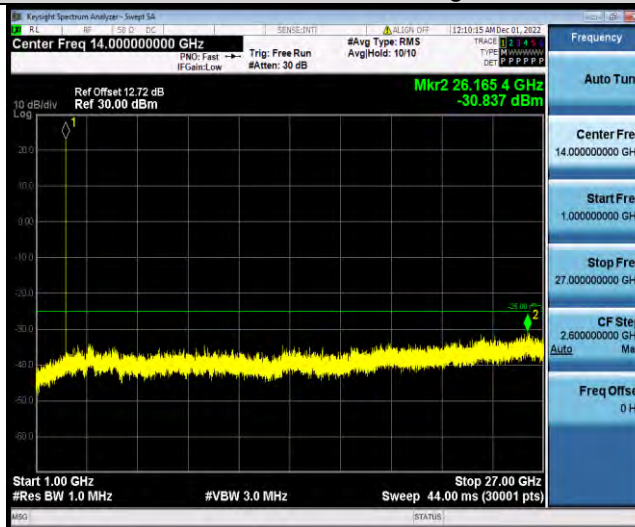

Band7-20MHz-64QAM-21350-1RB#0-Range1:30~1000MHz