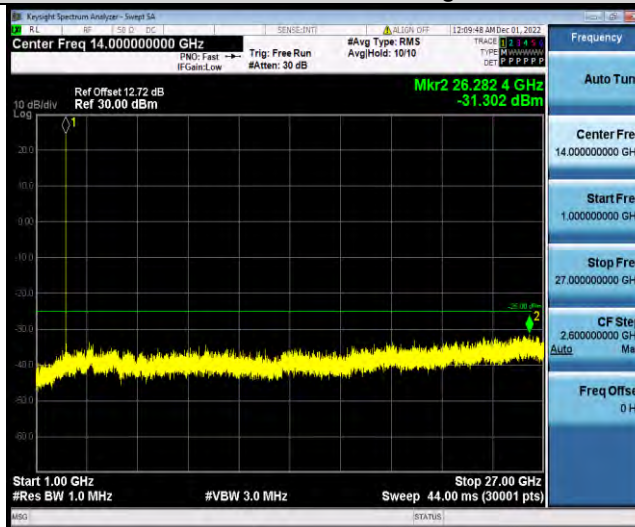

Band7-20MHz-QPSK-20850-1RB#0-Range2:1000~27000MHz

BUREAU VERITAS

Test Report No.: W7L-P23030016RF06

Band7-20MHz-QPSK-21100-1RB#0-Range1:30~1000MHz

Band7-20MHz-QPSK-21100-1RB#0-Range2:1000~27000MHz

Band7-20MHz-QPSK-21350-1RB#0-Range1:30~1000MHz