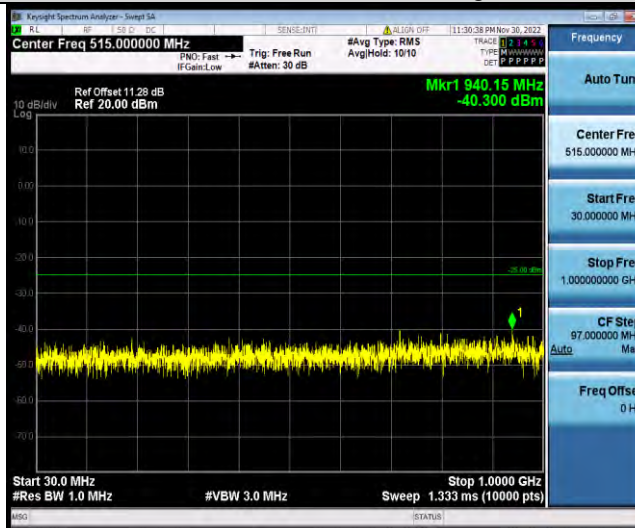

Band7-10MHz-16QAM-21100-1RB#0-Range2:1000~2700MHz