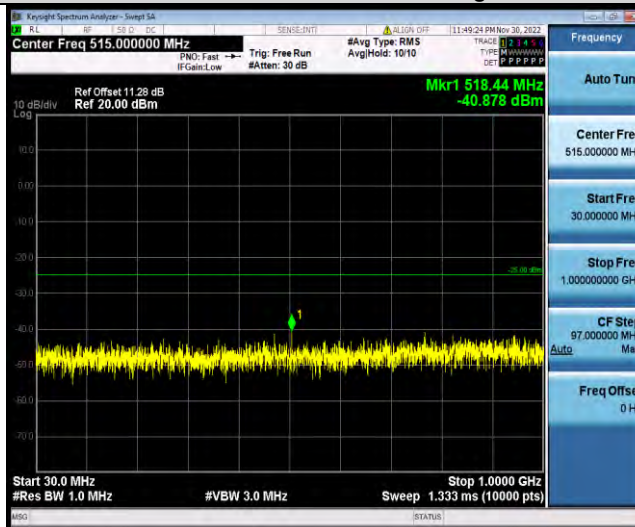

BUREAU VERITAS

Test Report No.: W7L-P23030016RF06

Band7-15MHz-QPSK-21375-1RB#0-Range2:1000~27000MHz

Band7-15MHz-16QAM-20825-1RB#0-Range1:30~1000MHz

Band7-15MHz-16QAM-20825-1RB#0-Range2:1000~27000MHz

BUREAU VERITAS