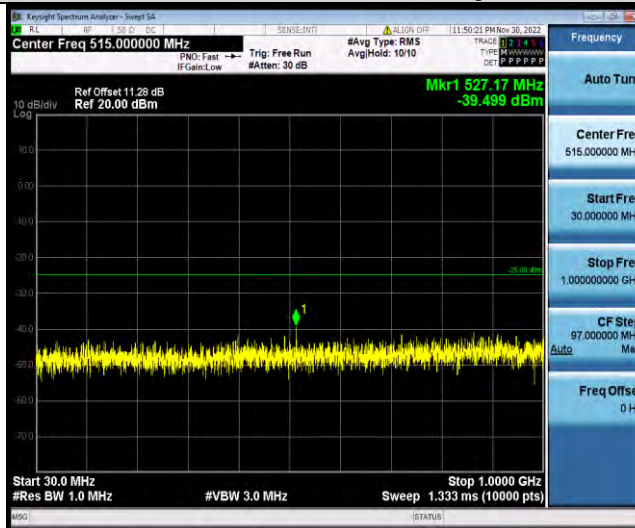

Band7-15MHz-16QAM-21375-1RB#0-Range2:1000~27000MHz

Band7-15MHz-64QAM-20825-1RB#0-Range1:30~1000MHz

Band7-15MHz-64QAM-20825-1RB#0-Range2:1000~27000MHz

BUREAU VERITAS

Test Report No.: W7L-P23030016RF06

Band7-15MHz-64QAM-21100-1RB#0-Range1:30~1000MHz