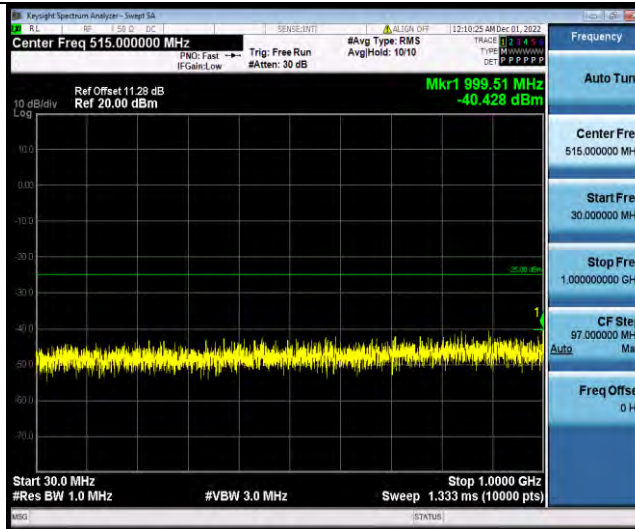

BUREAU VERITAS

Test Report No.: W7L-P23030016RF06

Band7-20MHz-QPSK-21350-1RB#0-Range2:1000~27000MHz