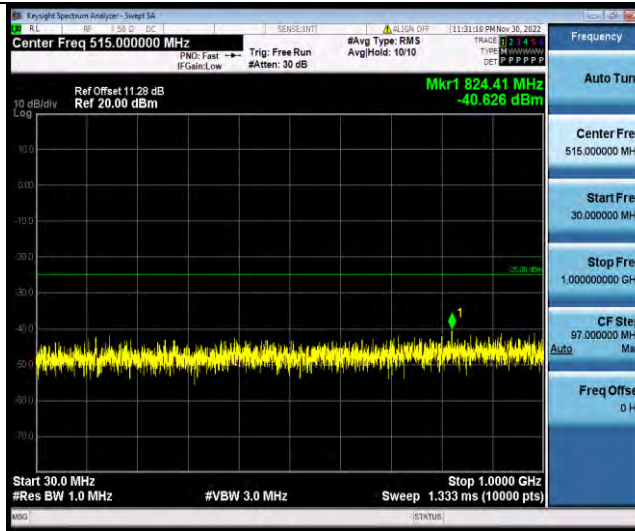

BUREAU VERITAS

Test Report No.: W7L-P23030016RF06

Band7-10MHz-QPSK-21400-1RB#0-Range2:1000~27000MHz