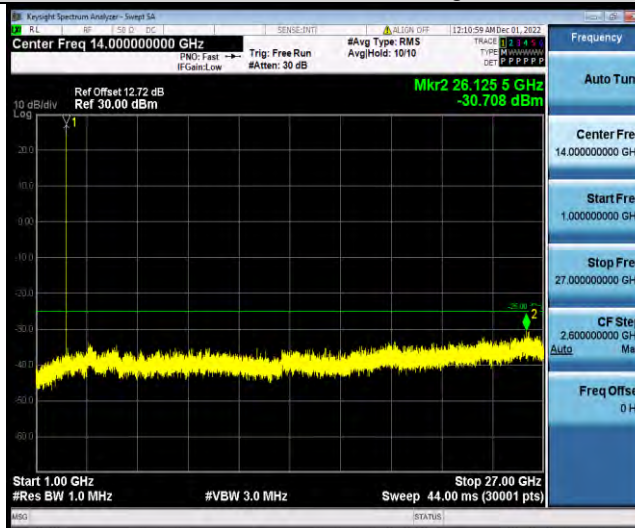

Band7-20MHz-64QAM-21100-1RB#0-Range2:1000~27000MHz

Band7-20MHz-64QAM-21350-1RB#0-Range1:30~1000MHz

BUREAU VERITAS

Test Report No.: W7L-P23030016RF06

Band7-20MHz-64QAM-21350-1RB#0-Range2:1000~27000MHz

Test Report No.: W7L-P23030016RF06