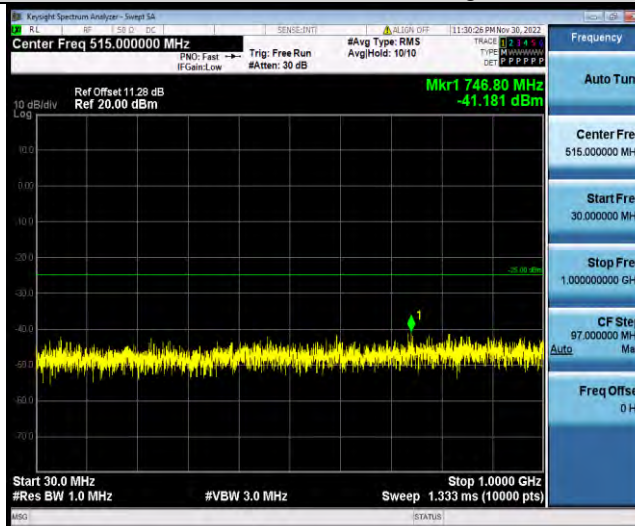

Band7-10MHz-QPSK-20800-1RB#0-Range2:1000~27000MHz

BUREAU VERITAS

Test Report No.: W7L-P23030016RF06

Band7-10MHz-QPSK-21100-1RB#0-Range1:30~1000MHz

Band7-10MHz-QPSK-21100-1RB#0-Range2:1000~27000MHz

Band7-10MHz-QPSK-21400-1RB#0-Range1:30~1000MHz