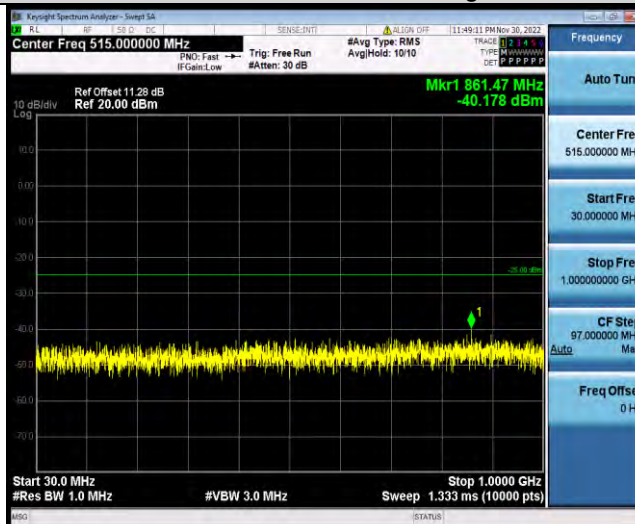

Band7-10MHz-64QAM-21100-1RB#0-Range2:1000~2700MHz

Band7-10MHz-64QAM-21400-1RB#0-Range1:30~1000MHz

BUREAU VERITAS

Test Report No.: W7L-P23030016RF06

Band7-10MHz-64QAM-21400-1RB#0-Range2:1000~27000MHz

Band7-15MHz-QPSK-20825-1RB#0-Range1:30~1000MHz