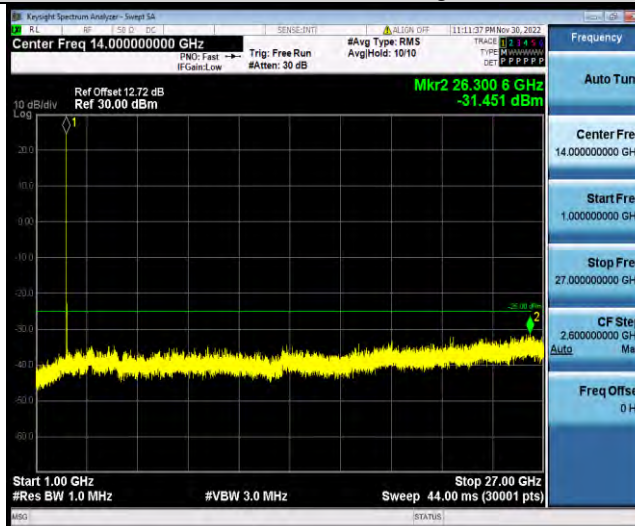

BUREAU VERITAS

Test Report No.: W7L-P23030016RF06

Band7-5MHz-QPSK-21425-1RB#0-Range2:1000~27000MHz

Band7-5MHz-16QAM-20775-1RB#0-Range1:30~1000MHz

Band7-5MHz-16QAM-20775-1RB#0-Range2:1000~27000MHz

BUREAU VERITAS