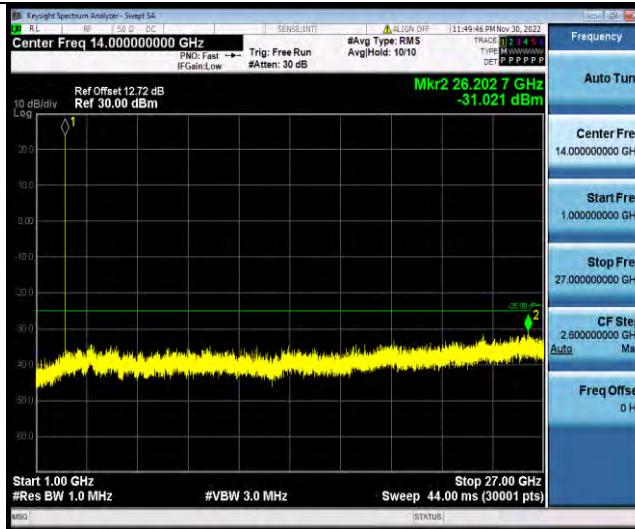

Band7-15MHz-16QAM-21375-1RB#0-Range2:1000~27000MHz

Band7-15MHz-64QAM-20825-1RB#0-Range1:30~1000MHz

Band7-15MHz-64QAM-20825-1RB#0-Range2:1000~27000MHz

BUREAU VERITAS

Test Report No.: W7L-P23030016RF06

Band7-15MHz-64QAM-21100-1RB#0-Range1:30~1000MHz