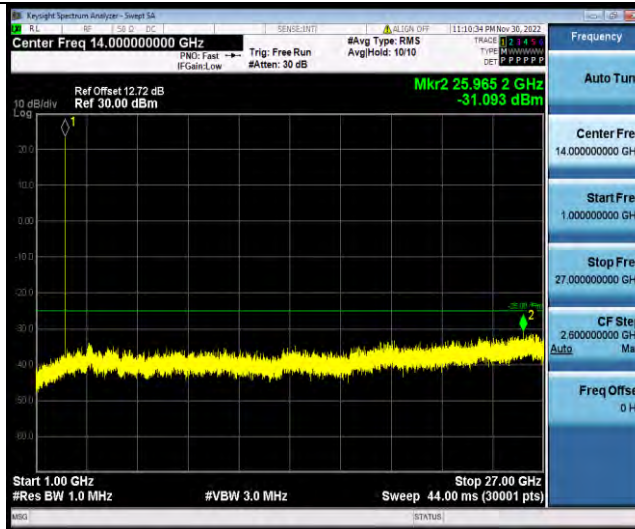

Band7-5MHz-16QAM-21425-1RB#0-Range2:1000~27000MHz

Band7-5MHz-64QAM-20775-1RB#0-Range1:30~1000MHz

Band7-5MHz-64QAM-20775-1RB#0-Range2:1000~27000MHz

BUREAU VERITAS

Test Report No.: W7L-P23030016RF06

Band7-5MHz-64QAM-21100-1RB#0-Range1:30~1000MHz