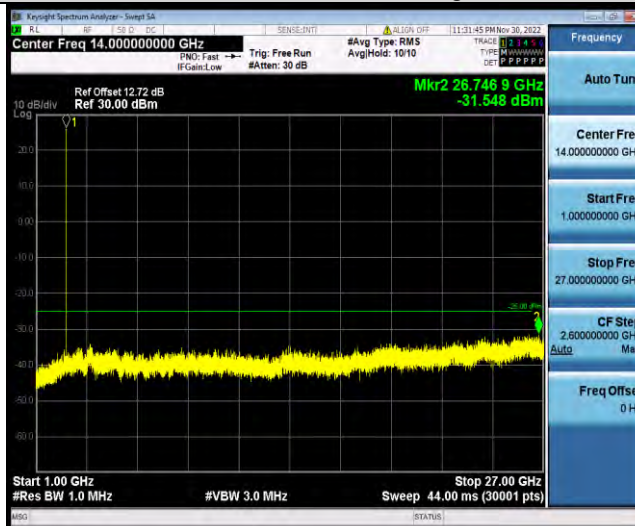

Band7-10MHz-64QAM-21100-1RB#0-Range2:1000~2700MHz

Band7-10MHz-64QAM-21400-1RB#0-Range1:30~1000MHz

BUREAU VERITAS

Test Report No.: W7L-P23030016RF06

Band7-10MHz-64QAM-21400-1RB#0-Range2:1000~27000MHz

Band7-15MHz-QPSK-20825-1RB#0-Range1:30~1000MHz