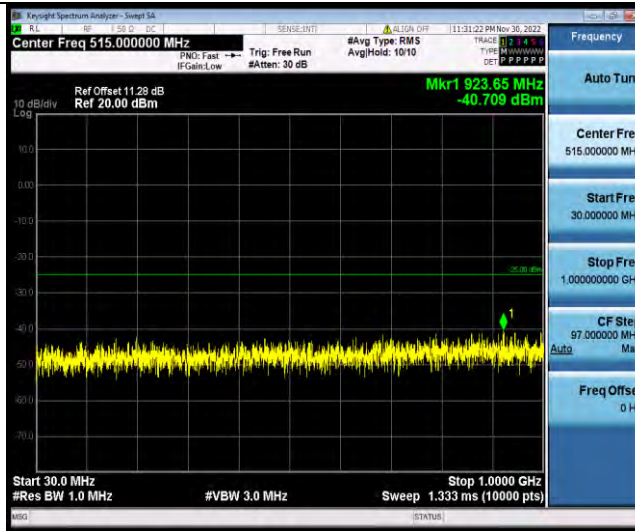

Test Report No.: W7L-P23030016RF06

Band7-10MHz-16QAM-21100-1RB#0-Range1:30~1000MHz

Band7-10MHz-16QAM-21100-1RB#0-Range2:1000~2700MHz

Band7-10MHz-16QAM-21400-1RB#0-Range1:30~1000MHz

BUREAU VERITAS

Test Report No.: W7L-P23030016RF06