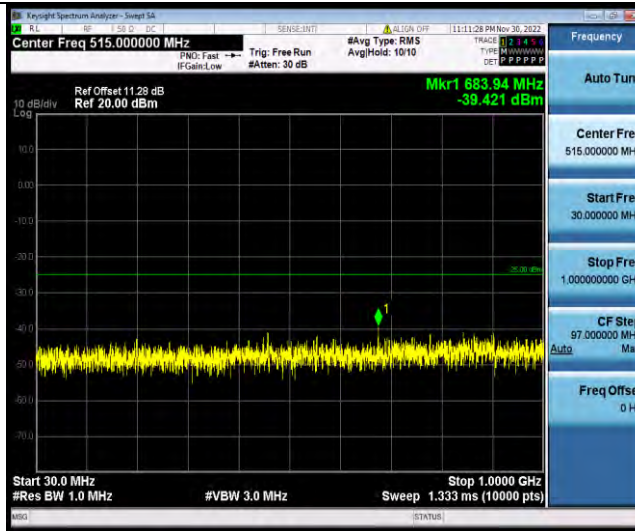

BUREAU VERITAS

Test Report No.: W7L-P23030016RF06

Band7-5MHz-QPSK-21425-1RB#0-Range2:1000~27000MHz

Band7-5MHz-16QAM-20775-1RB#0-Range1:30~1000MHz

Band7-5MHz-16QAM-20775-1RB#0-Range2:1000~27000MHz

BUREAU VERITAS