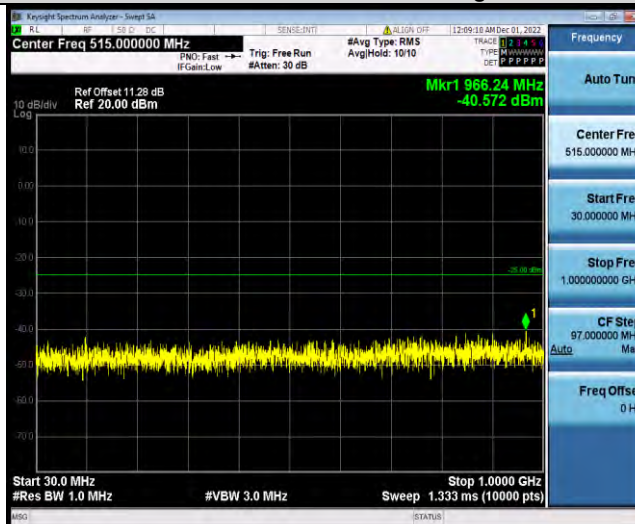

BUREAU VERITAS

Test Report No.: W7L-P23030016RF06

Band7-20MHz-QPSK-21350-1RB#0-Range2:1000~27000MHz

Band7-20MHz-16QAM-20850-1RB#0-Range1:30~1000MHz

Band7-20MHz-16QAM-20850-1RB#0-Range2:1000~27000MHz

BUREAU VERITAS