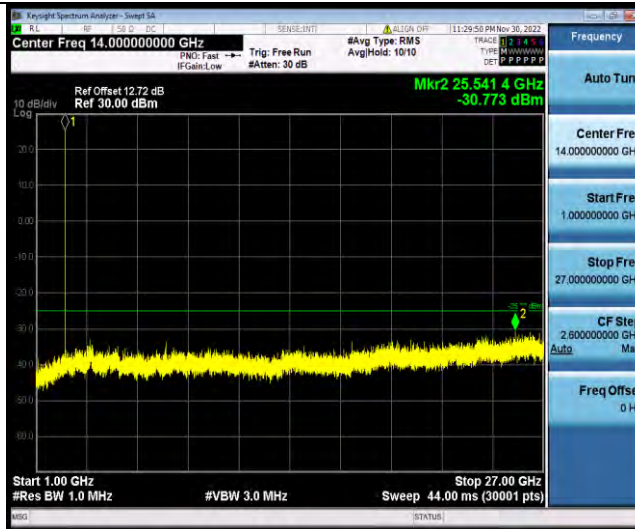

BUREAU VERITAS

Test Report No.: W7L-P23030016RF06

Band7-10MHz-QPSK-21100-1RB#0-Range1:30~1000MHz