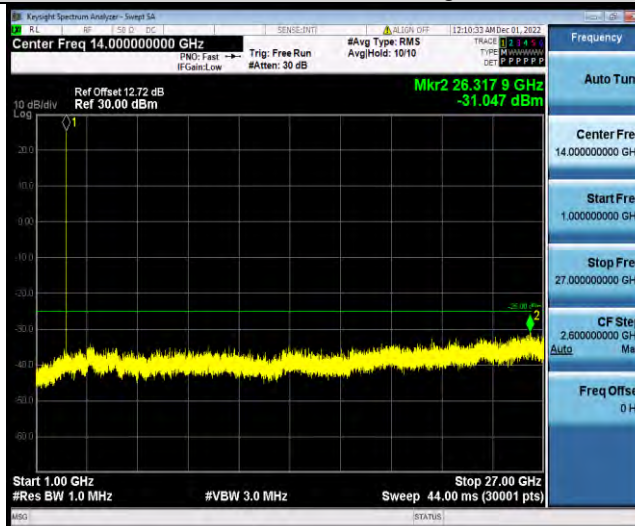

Band7-20MHz-16QAM-20850-1RB#0-Range1:30~1000MHz