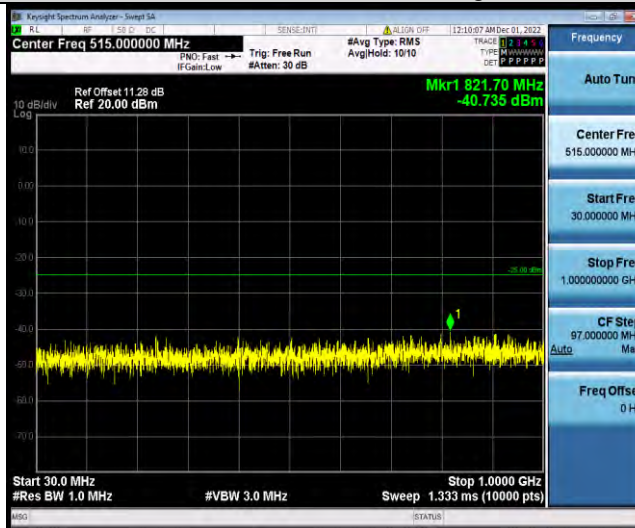

Band7-20MHz-16QAM-21350-1RB#0-Range2:1000~27000MHz

Band7-20MHz-64QAM-20850-1RB#0-Range1:30~1000MHz

Band7-20MHz-64QAM-20850-1RB#0-Range2:1000~27000MHz

BUREAU VERITAS

Test Report No.: W7L-P23030016RF06

Band7-20MHz-64QAM-21100-1RB#0-Range1:30~1000MHz