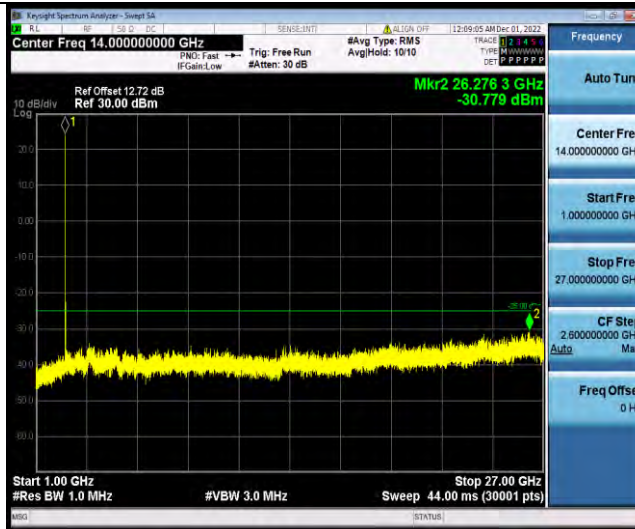

BUREAU VERITAS

Test Report No.: W7L-P23030016RF06

Band7-20MHz-QPSK-21100-1RB#0-Range1:30~1000MHz