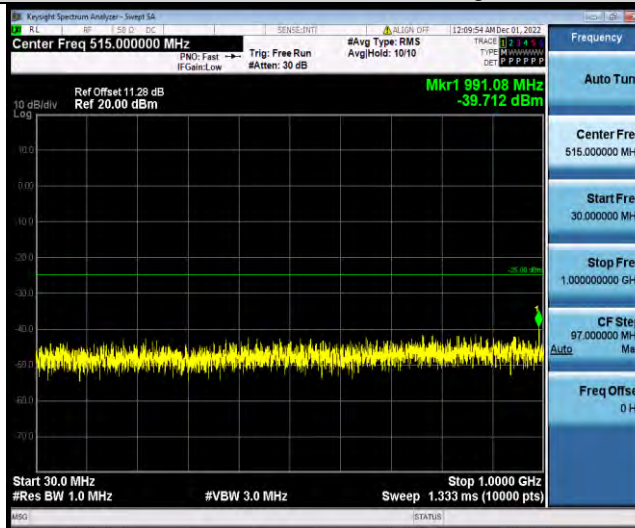

Band7-20MHz-16QAM-21100-1RB#0-Range2:1000~2700MHz