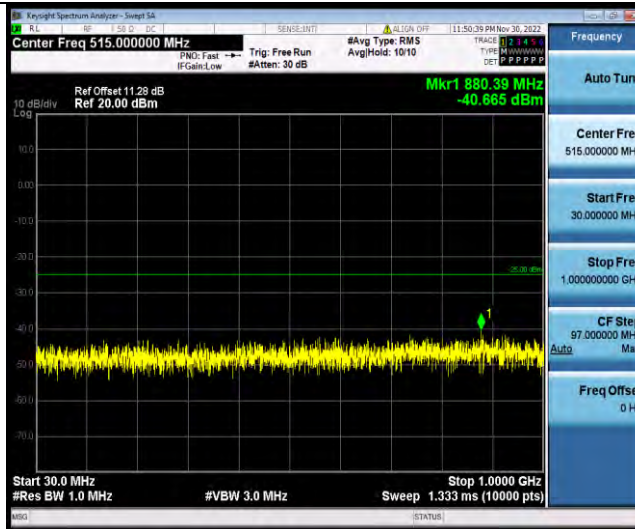

BUREAU VERITAS

Test Report No.: W7L-P23030016RF06

Band7-15MHz-QPSK-21375-1RB#0-Range2:1000~27000MHz