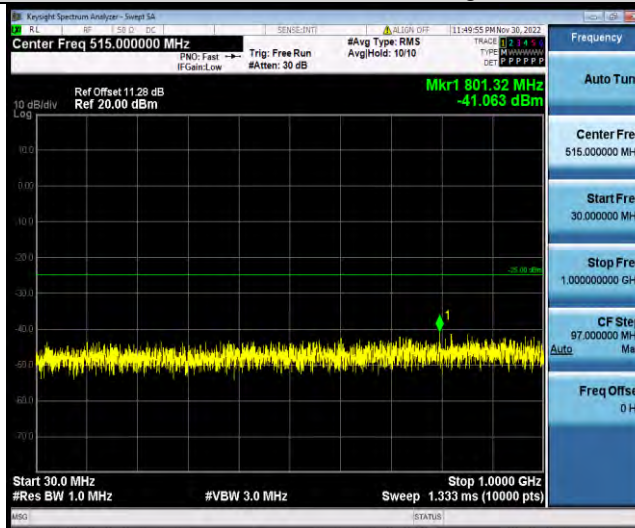

Band7-15MHz-QPSK-20825-1RB#0-Range2:1000~27000MHz

BUREAU VERITAS

Test Report No.: W7L-P23030016RF06

Band7-15MHz-QPSK-21100-1RB#0-Range1:30~1000MHz

Band7-15MHz-QPSK-21100-1RB#0-Range2:1000~27000MHz

Band7-15MHz-QPSK-21375-1RB#0-Range1:30~1000MHz