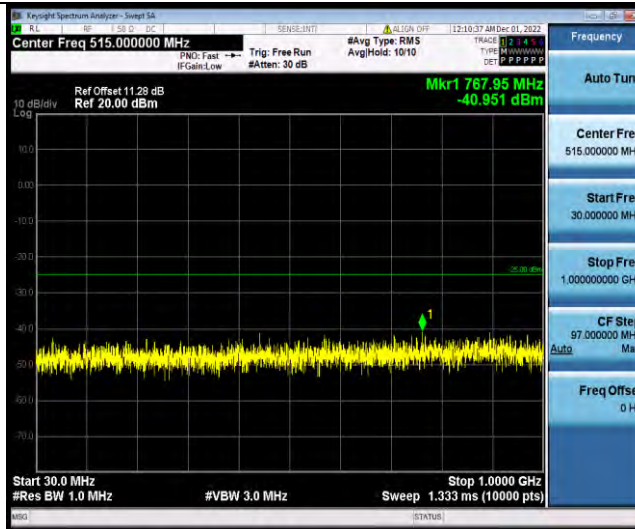

Test Report No.: W7L-P23030016RF06

Band7-20MHz-16QAM-21100-1RB#0-Range1:30~1000MHz

Band7-20MHz-16QAM-21100-1RB#0-Range2:1000~2700MHz

Band7-20MHz-16QAM-21350-1RB#0-Range1:30~1000MHz

BUREAU VERITAS

Test Report No.: W7L-P23030016RF06