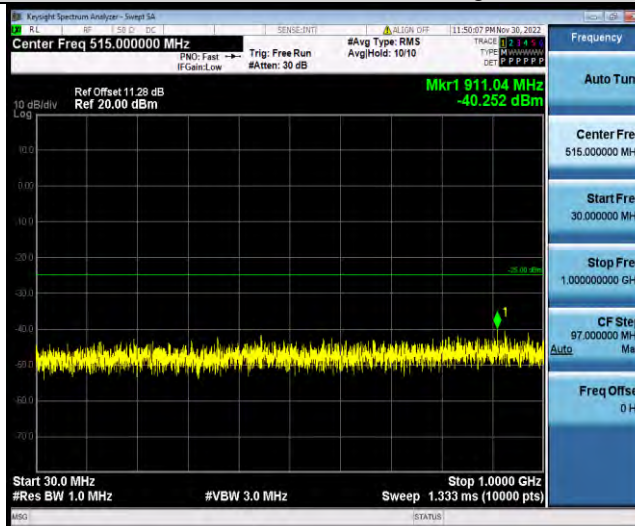

Band7-15MHz-16QAM-21100-1RB#0-Range2:1000~2700MHz