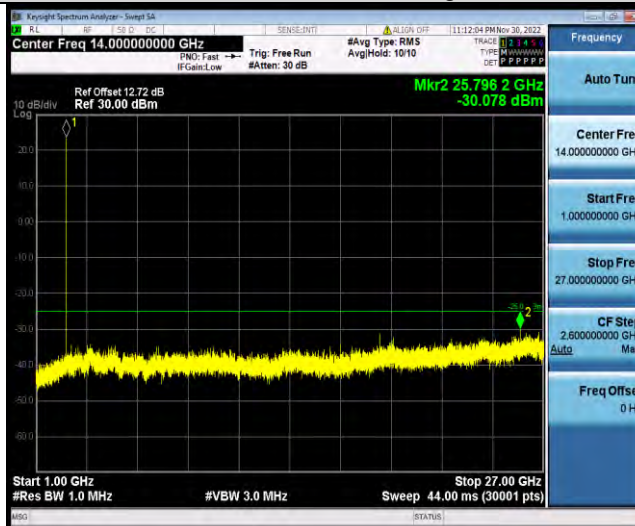

Band7-5MHz-64QAM-21100-1RB#0-Range2:1000~27000MHz

Band7-5MHz-64QAM-21425-1RB#0-Range1:30~1000MHz

BUREAU VERITAS

Test Report No.: W7L-P23030016RF06

Band7-5MHz-64QAM-21425-1RB#0-Range2:1000~27000MHz

Band7-10MHz-QPSK-20800-1RB#0-Range1:30~1000MHz