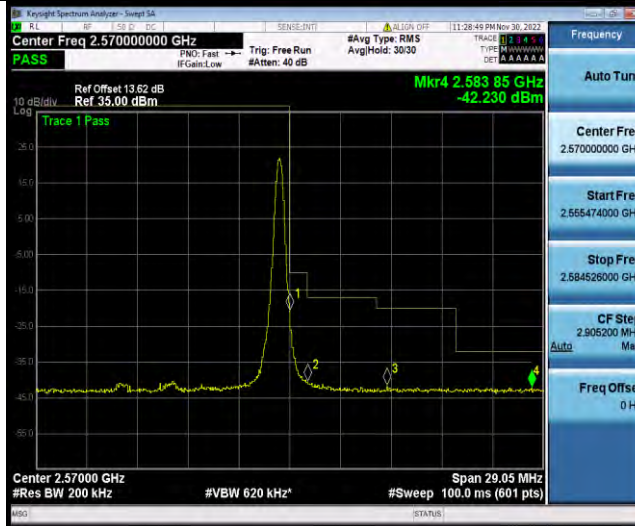

Band7-10MHz-16QAM-21400-50RB#0