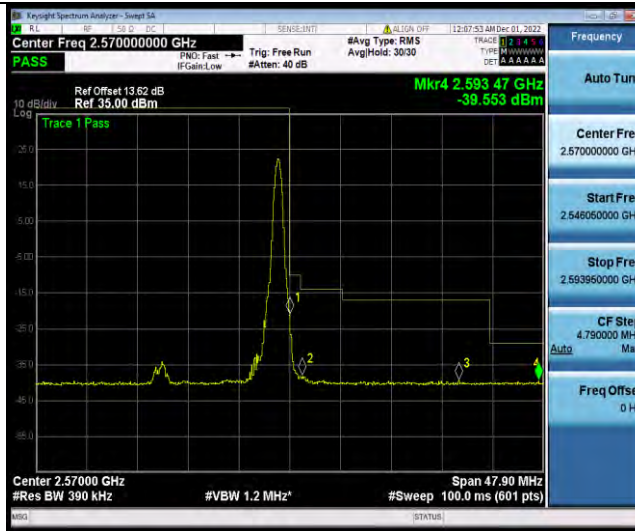

Test Report No.: W7L-P23030016RF06

Band7-20MHz-QPSK-20850-1RB#0

Band7-20MHz-QPSK-20850-100RB#0

Band7-20MHz-QPSK-21350-1RB#99

BUREAU VERITAS

Test Report No.: W7L-P23030016RF06

Band7-20MHz-QPSK-21350-100RB#0

Band7-20MHz-16QAM-20850-1RB#0