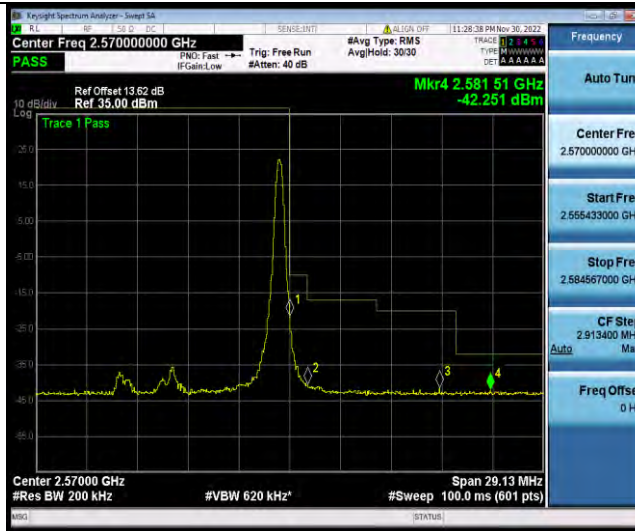

# Test Report No.: W7L-P23030016RF06

Band7-10MHz-QPSK-20800-1RB#0

Band7-10MHz-QPSK-20800-50RB#0

Band7-10MHz-QPSK-21400-1RB#49

BUREAU VERITAS

Test Report No.: W7L-P23030016RF06

Band7-10MHz-QPSK-21400-50RB#0

Band7-10MHz-16QAM-20800-1RB#0