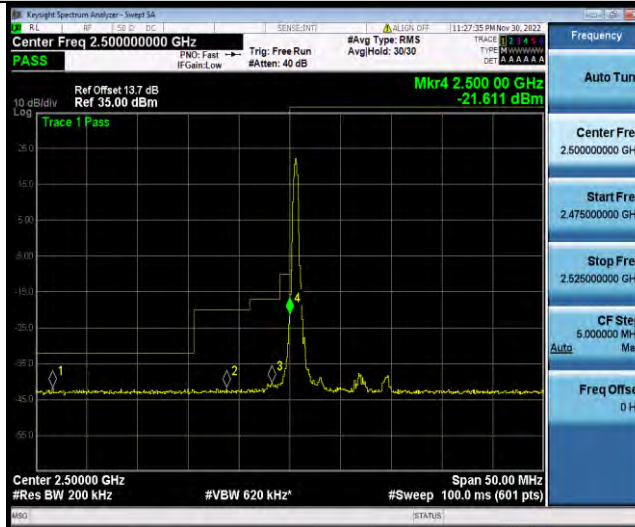

# Test Report No.: W7L-P23030016RF06

Band7-10MHz-QPSK-20800-1RB#0

Band7-10MHz-QPSK-20800-50RB#0

Band7-10MHz-QPSK-21400-1RB#49

BUREAU VERITAS

Test Report No.: W7L-P23030016RF06

Band7-10MHz-QPSK-21400-50RB#0

Band7-10MHz-16QAM-20800-1RB#0