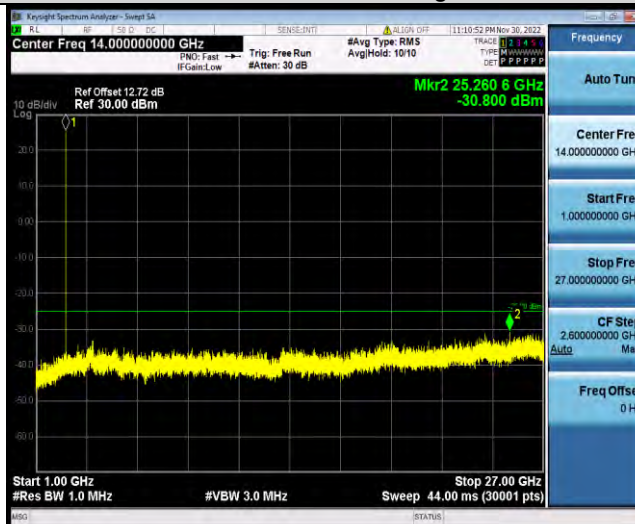

**Test Graphs**

BUREAU VERITAS

Test Report No.: W7L-P23030016RF06

Band7-5MHz-QPSK-21100-1RB#0-Range1:30~1000MHz

Band7-5MHz-QPSK-21100-1RB#0-Range2:1000~27000MHz

Band7-5MHz-QPSK-21425-1RB#0-Range1:30~1000MHz