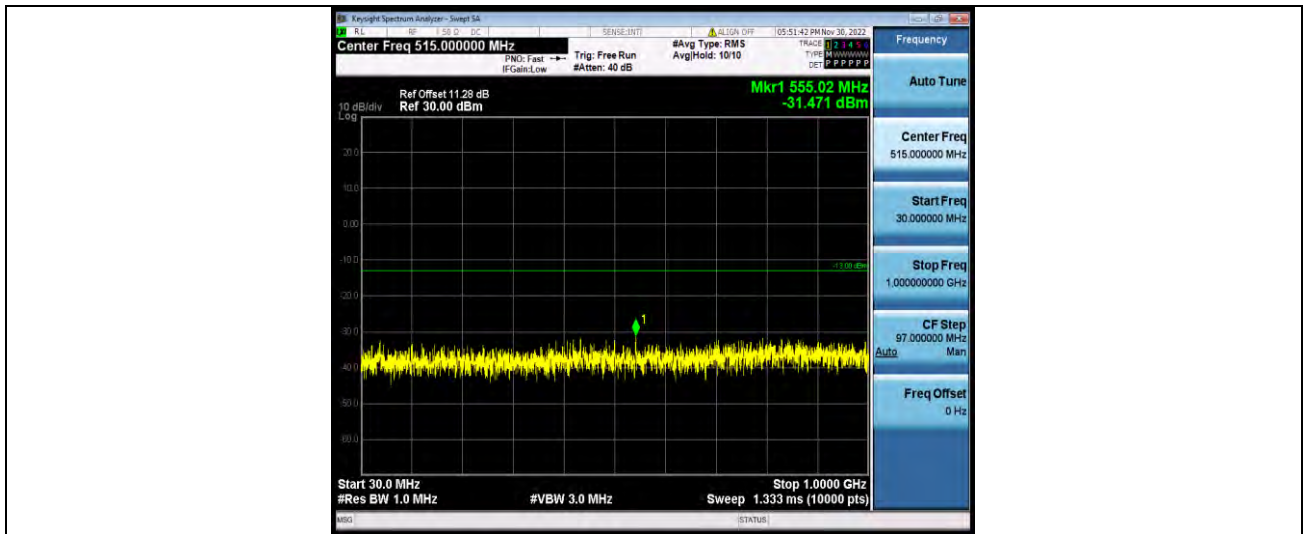

BUREAU VERITAS

Test Report No.: W7L-P23030016RF05

Band25-15MHz-64QAM-26365-1RB#0-Range2:1000~20000MHz