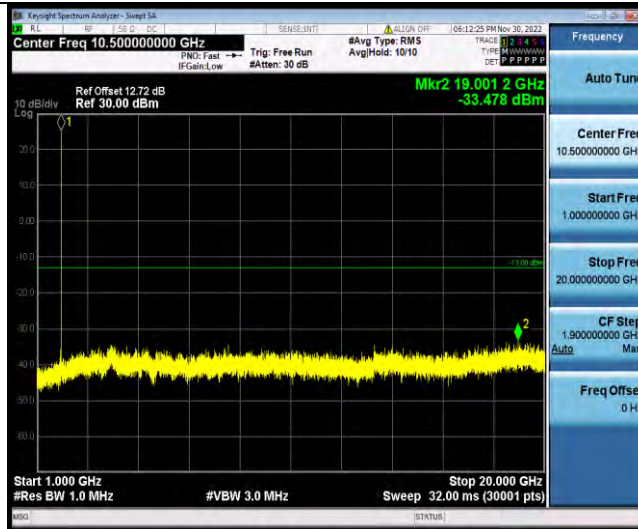

Band25-20MHz-QPSK-26365-1RB#0-Range2:1000~20000MHz

Band25-20MHz-QPSK-26590-1RB#0-Range1:30~1000MHz

Band25-20MHz-QPSK-26590-1RB#0-Range2:1000~20000MHz

BUREAU VERITAS

Test Report No.: W7L-P23030016RF05

Band25-20MHz-16QAM-26140-1RB#0-Range1:30~1000MHz