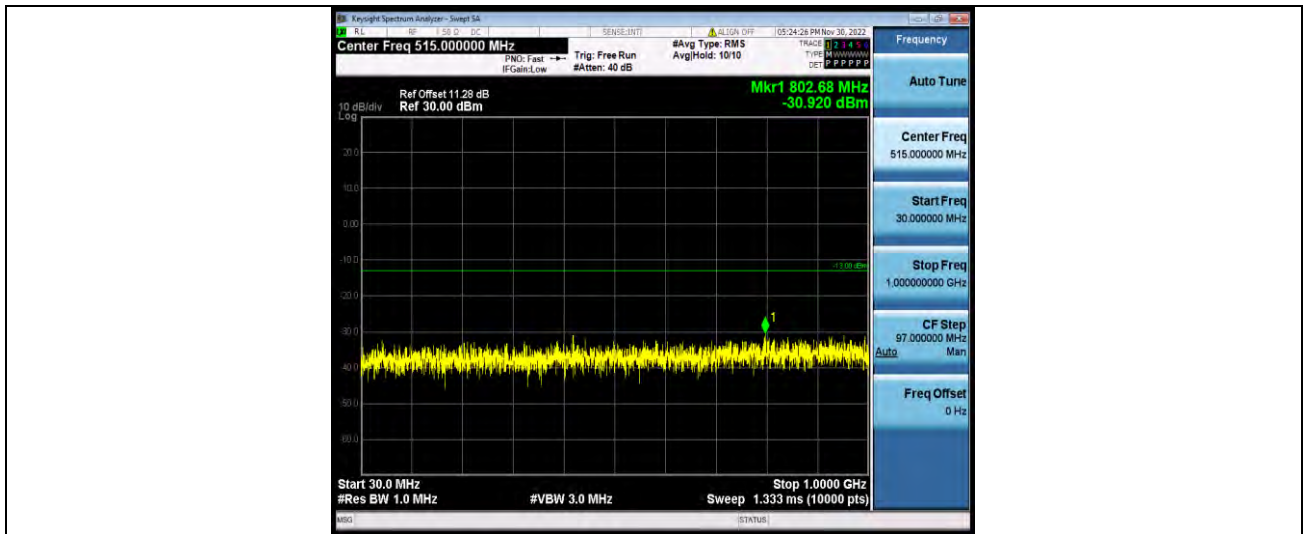

BUREAU VERITAS

Test Report No.: W7L-P23030016RF05

Band25-10MHz-64QAM-26365-1RB#0-Range2:1000~20000MHz