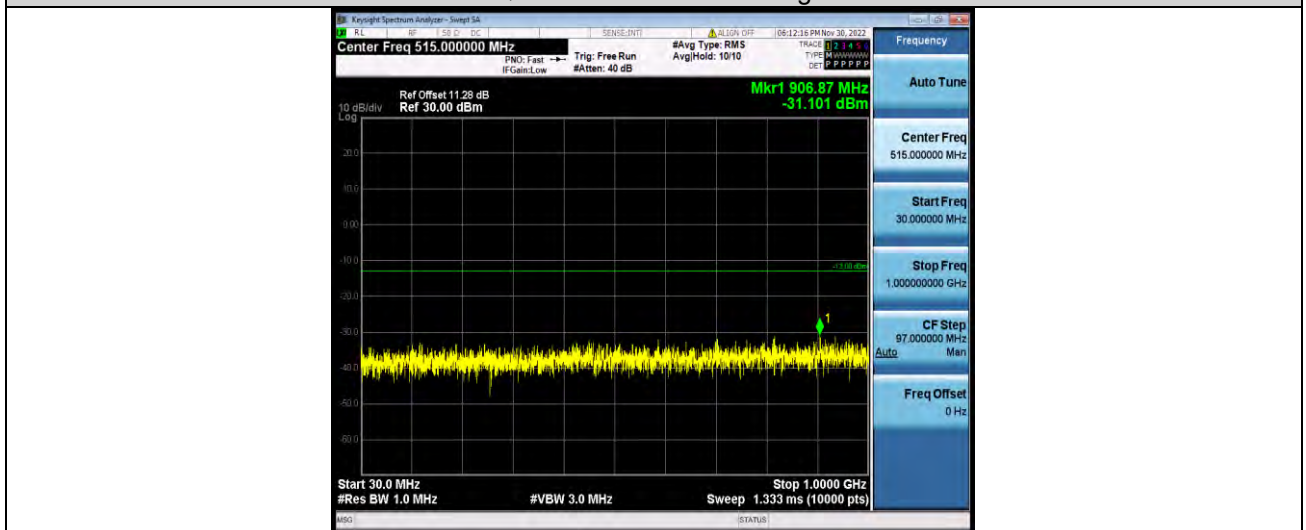

Band25-20MHz-QPSK-26590-1RB#0-Range2:1000~20000MHz