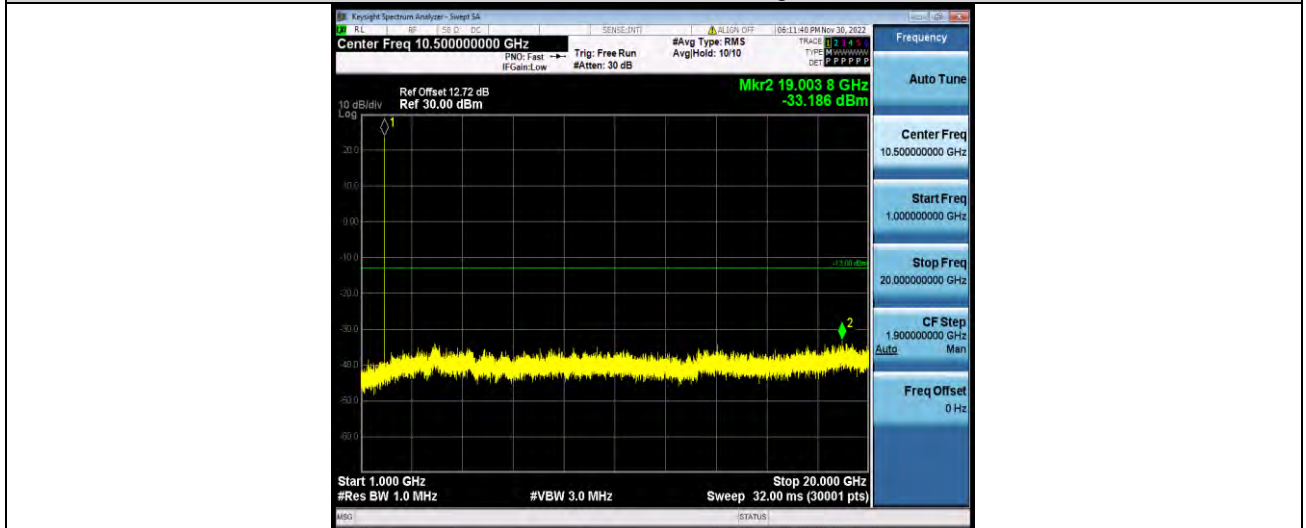

Band25-20MHz-QPSK-26590-1RB#0-Range1:30~1000MHz