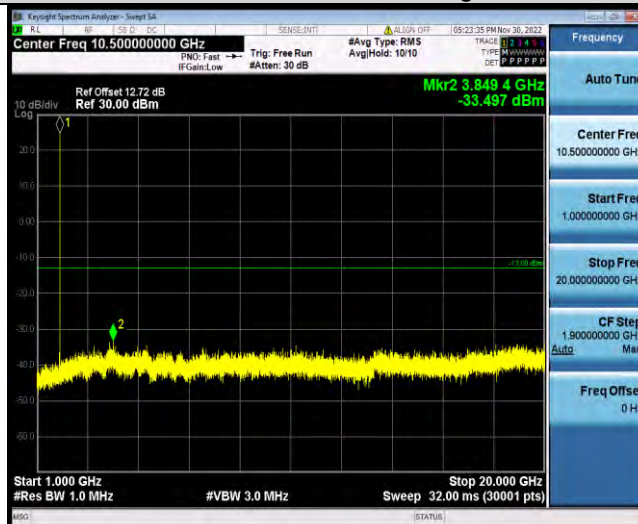

Band25-10MHz-16QAM-26365-1RB#0-Range1:30~1000MHz