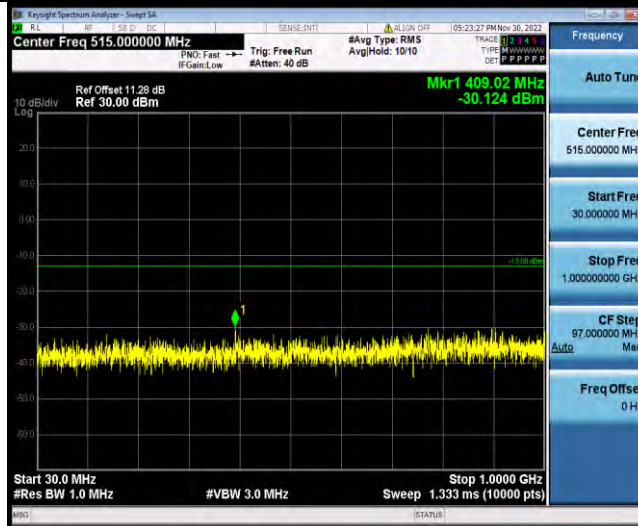

Band25-10MHz-QPSK-26365-1RB#0-Range2:1000~20000MHz

Band25-10MHz-QPSK-26640-1RB#0-Range1:30~1000MHz

Band25-10MHz-QPSK-26640-1RB#0-Range2:1000~20000MHz

BUREAU VERITAS

Test Report No.: W7L-P23030016RF05

Band25-10MHz-16QAM-26090-1RB#0-Range1:30~1000MHz