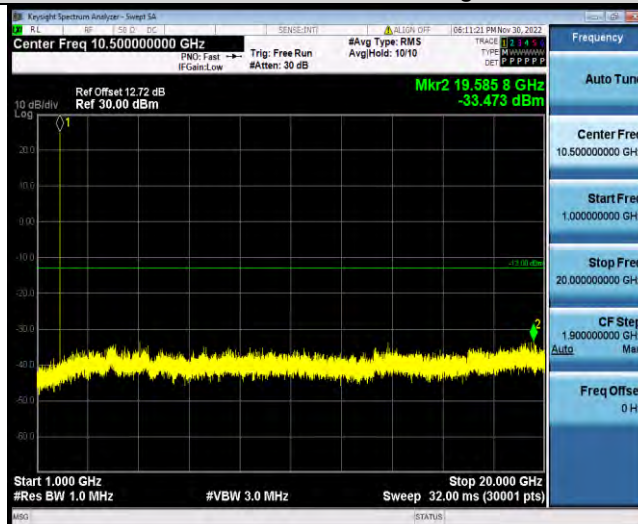

Band25-20MHz-16QAM-26590-1RB#0-Range2:1000~20000MHz

BUREAU VERITAS

Test Report No.: W7L-P23030016RF05

Band25-20MHz-64QAM-26140-1RB#0-Range1:30~1000MHz

Band25-20MHz-64QAM-26140-1RB#0-Range2:1000~2000MHz

Band25-20MHz-64QAM-26365-1RB#0-Range1:30~1000MHz