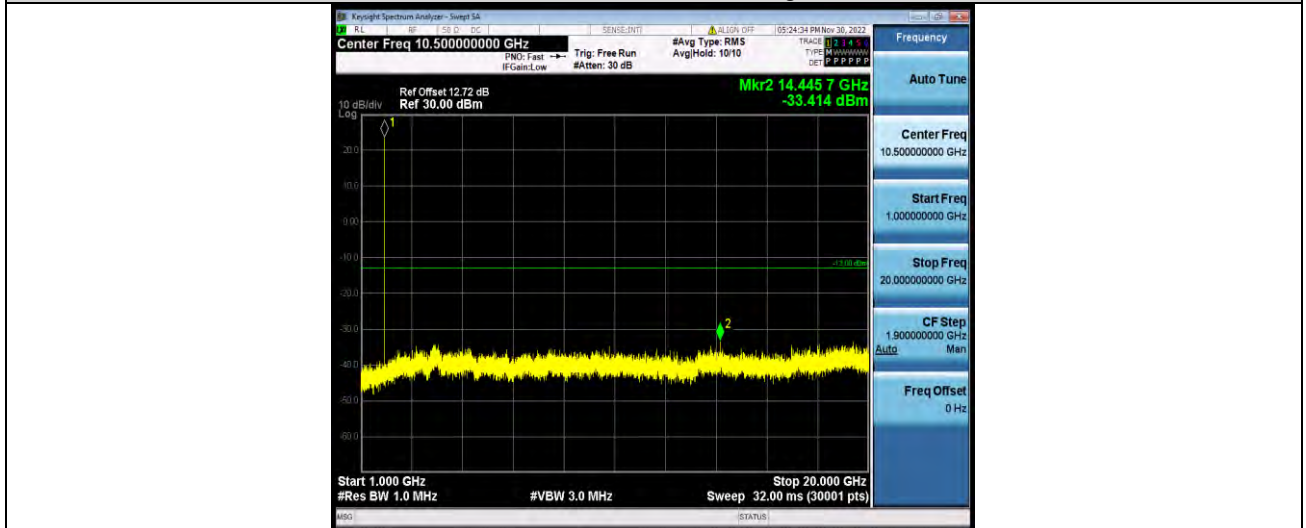

Band25-10MHz-64QAM-26640-1RB#0-Range1:30~1000MHz