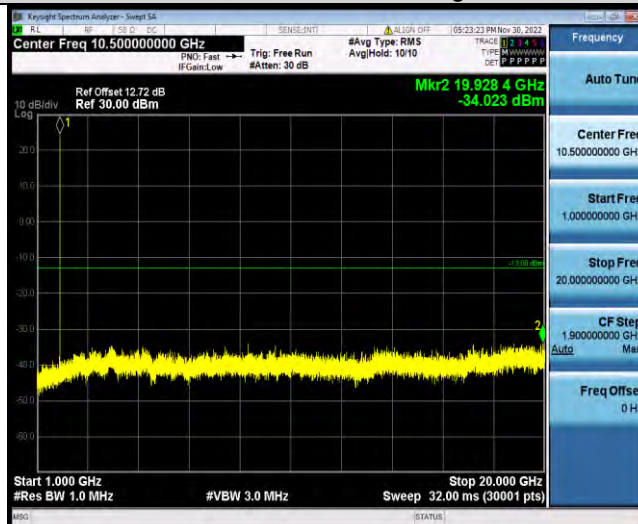

Band25-10MHz-QPSK-26365-1RB#0-Range 1:30~1000MHz