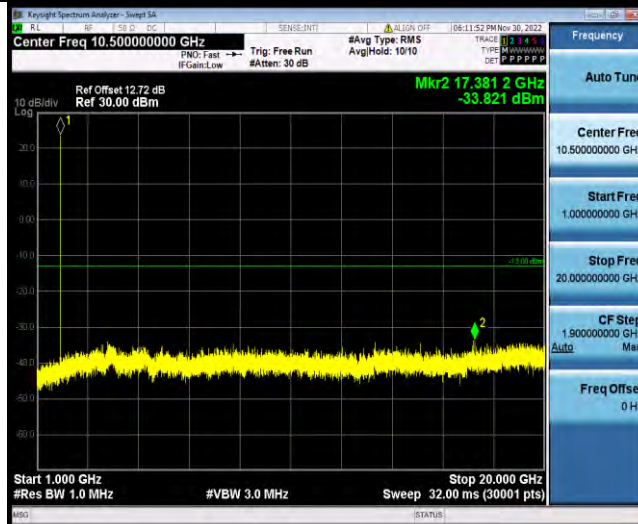

Band25-20MHz-16QAM-26140-1RB#0-Range2:1000~20000MHz

Band25-20MHz-16QAM-26365-1RB#0-Range1:30~1000MHz

BUREAU VERITAS

Test Report No.: W7L-P23030016RF05

Band25-20MHz-16QAM-26365-1RB#0-Range2:1000~20000MHz

Band25-20MHz-16QAM-26590-1RB#0-Range1:30~1000MHz