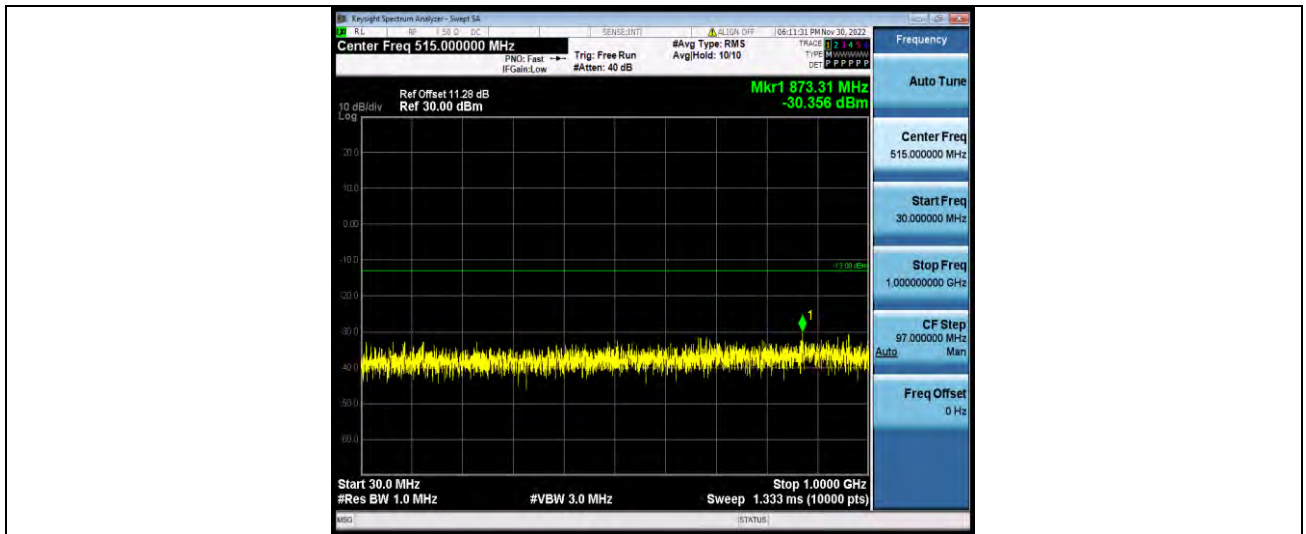

Test Report No.: W7L-P23030016RF05

Band25-20MHz-QPSK-26140-1RB#0-Range 1:30~1000MHz

Band25-20MHz-QPSK-26140-1RB#0-Range2:1000~2000MHz

Band25-20MHz-QPSK-26365-1RB#0-Range 1:30~1000MHz

BUREAU VERITAS

Test Report No.: W7L-P23030016RF05