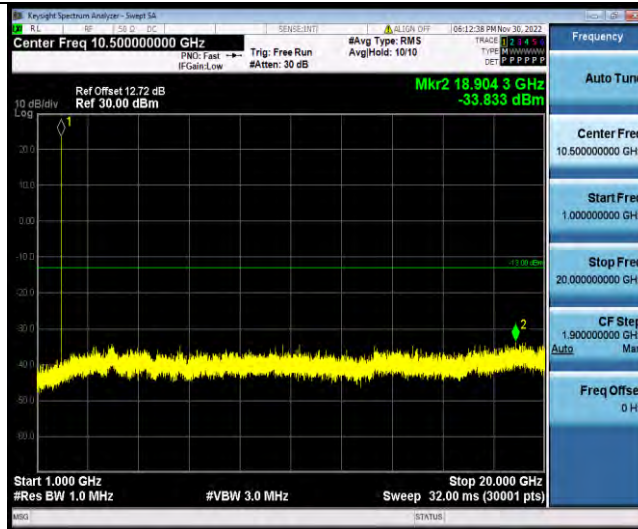

BUREAU VERITAS

Test Report No.: W7L-P23030016RF05

Band25-20MHz-64QAM-26140-1RB#0-Range1:30~1000MHz