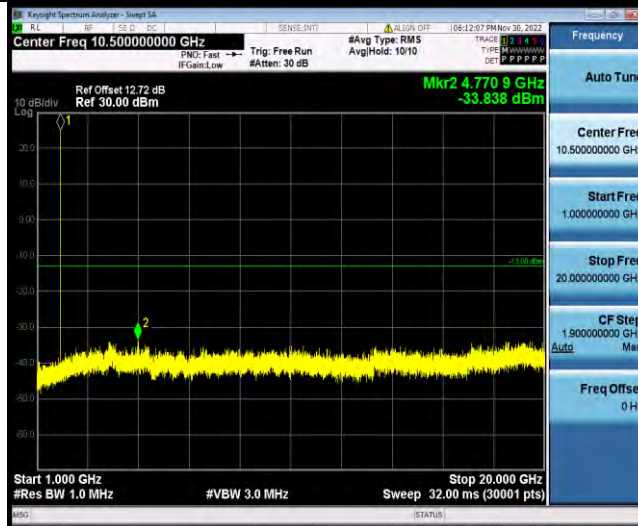

Band25-20MHz-64QAM-26590-1RB#0-Range1:30~1000MHz