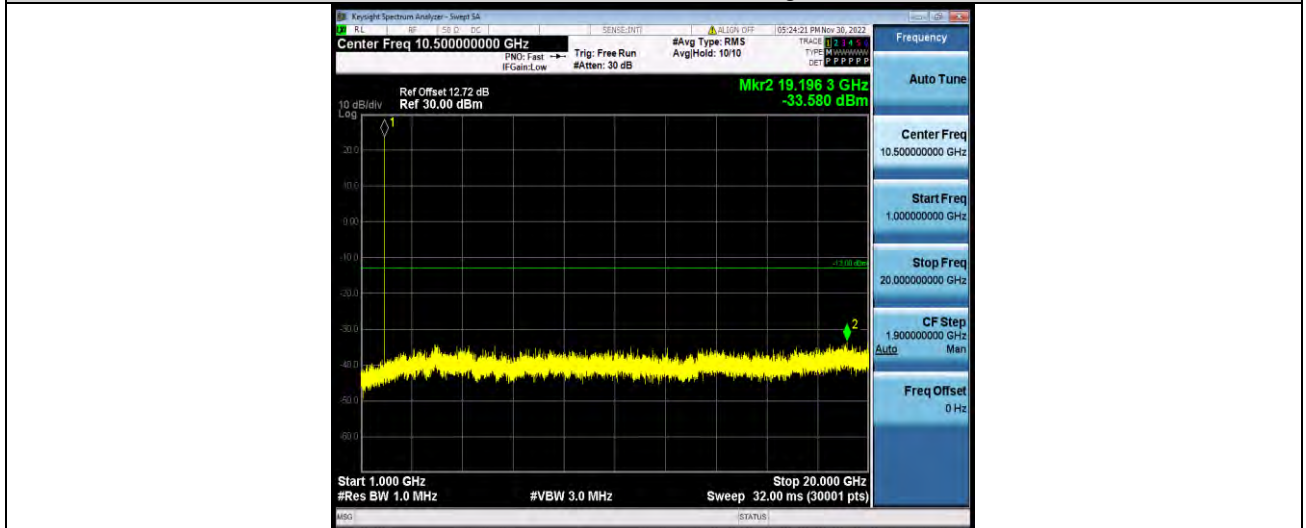

Band25-10MHz-16QAM-26090-1RB#0-Range2:1000~2000MHz

Band25-10MHz-16QAM-26365-1RB#0-Range1:30~1000MHz

BUREAU VERITAS

Test Report No.: W7L-P23030016RF05

Band25-10MHz-16QAM-26365-1RB#0-Range2:1000~20000MHz

Band25-10MHz-16QAM-26640-1RB#0-Range1:30~1000MHz