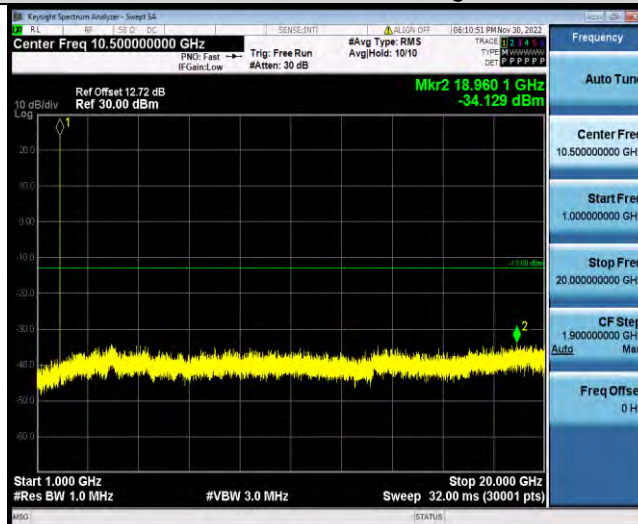

Band25-20MHz-QPSK-26365-1RB#0-Range 1:30~1000MHz