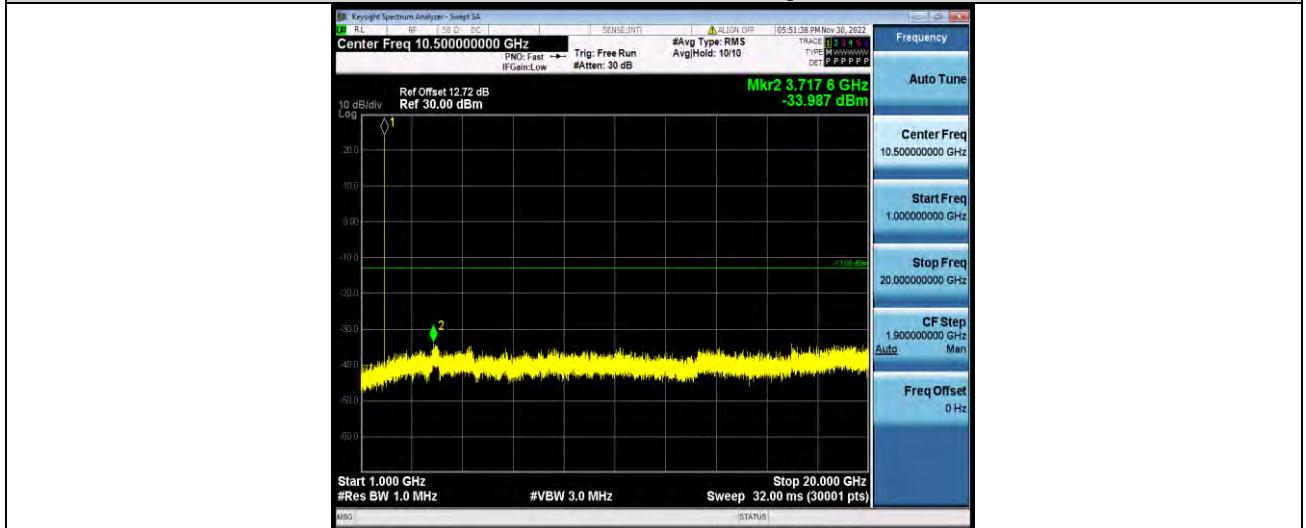

Band25-15MHz-16QAM-26115-1RB#0-Range2:1000~2000MHz

Band25-15MHz-16QAM-26365-1RB#0-Range1:30~1000MHz

BUREAU VERITAS

Test Report No.: W7L-P23030016RF05

Band25-15MHz-16QAM-26365-1RB#0-Range2:1000~20000MHz

Band25-15MHz-16QAM-26615-1RB#0-Range1:30~1000MHz