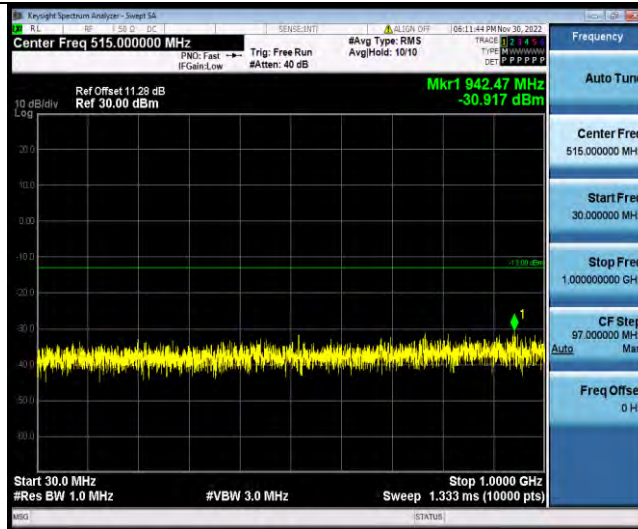

Band25-20MHz-16QAM-26140-1RB#0-Range2:1000~20000MHz

Band25-20MHz-16QAM-26365-1RB#0-Range1:30~1000MHz

BUREAU VERITAS

Test Report No.: W7L-P23030016RF05

Band25-20MHz-16QAM-26365-1RB#0-Range2:1000~20000MHz

Band25-20MHz-16QAM-26590-1RB#0-Range1:30~1000MHz