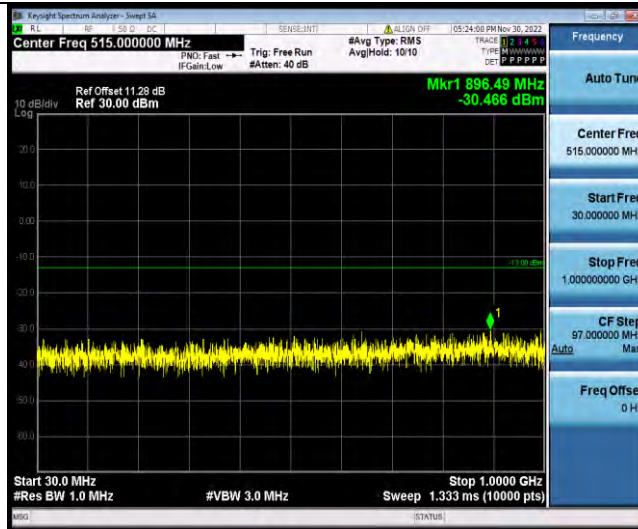

Test Report No.: W7L-P23030016RF05

Band25-10MHz-QPSK-26090-1RB#0-Range 1:30~1000MHz

Band25-10MHz-QPSK-26090-1RB#0-Range2:1000~2000MHz

Band25-10MHz-QPSK-26365-1RB#0-Range 1:30~1000MHz

BUREAU VERITAS

Test Report No.: W7L-P23030016RF05