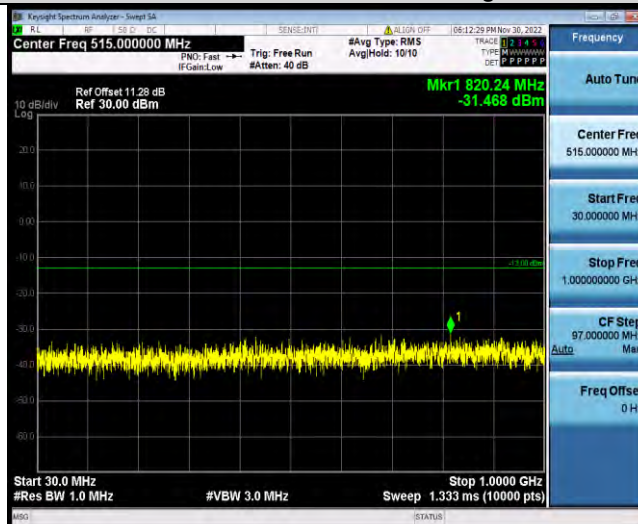

Band25-20MHz-16QAM-26140-1RB#0-Range2:1000~20000MHz

Band25-20MHz-16QAM-26365-1RB#0-Range1:30~1000MHz

BUREAU VERITAS

Test Report No.: W7L-P23030016RF05

Band25-20MHz-16QAM-26365-1RB#0-Range2:1000~20000MHz

Band25-20MHz-16QAM-26590-1RB#0-Range1:30~1000MHz