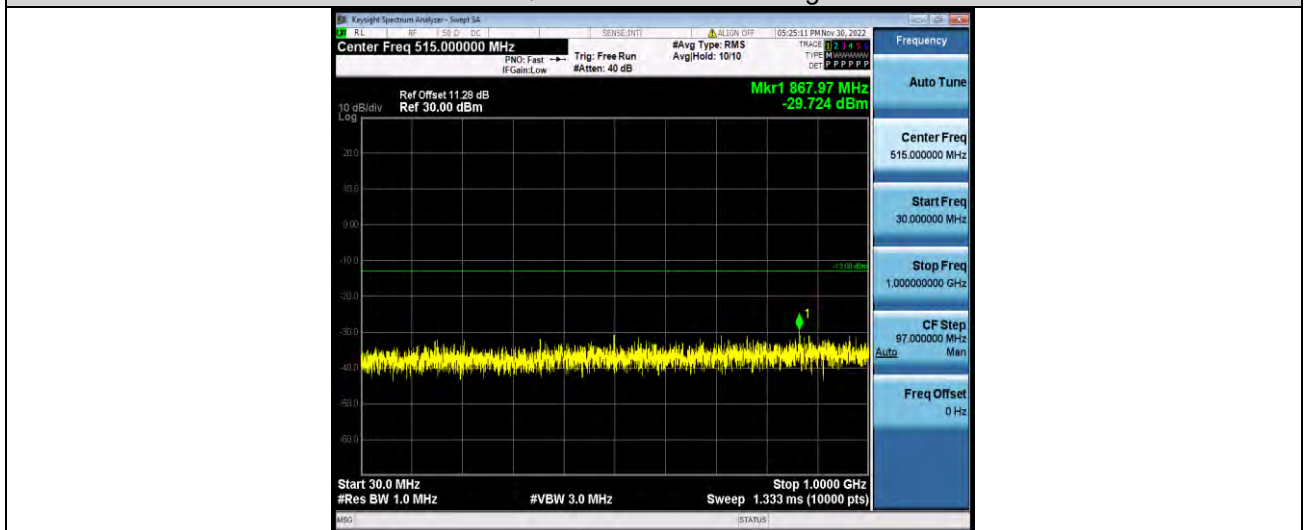

Band25-10MHz-64QAM-26640-1RB#0-Range2:1000~20000MHz