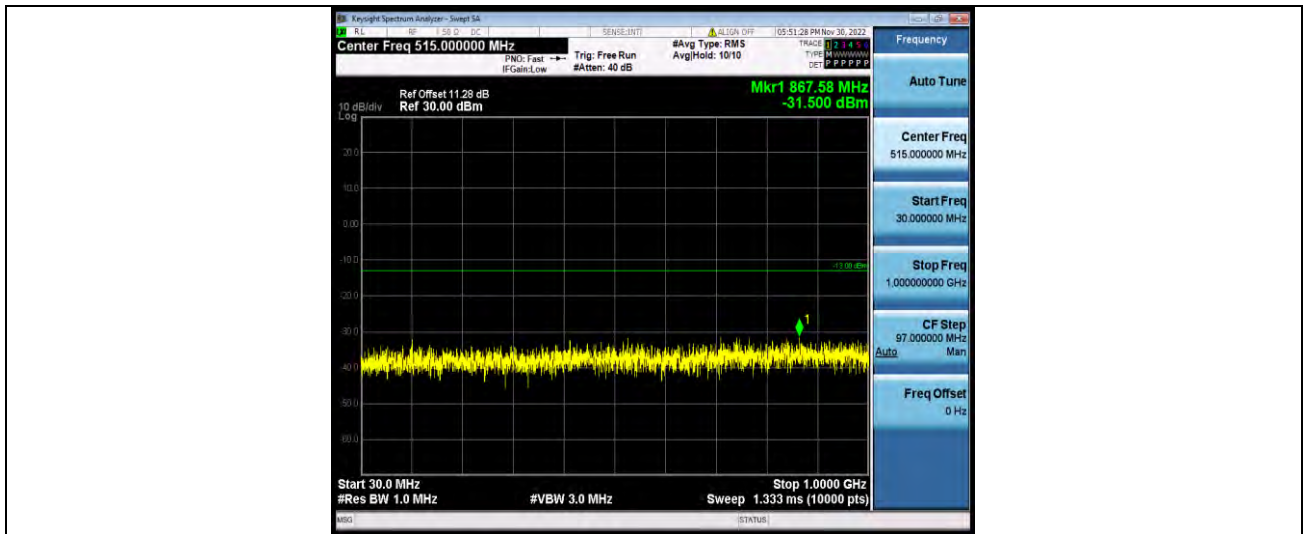

Band25-15MHz-16QAM-26115-1RB#0-Range2:1000~2000MHz

Band25-15MHz-16QAM-26365-1RB#0-Range1:30~1000MHz

BUREAU VERITAS

Test Report No.: W7L-P23030016RF05

Band25-15MHz-16QAM-26365-1RB#0-Range2:1000~20000MHz

Band25-15MHz-16QAM-26615-1RB#0-Range1:30~1000MHz