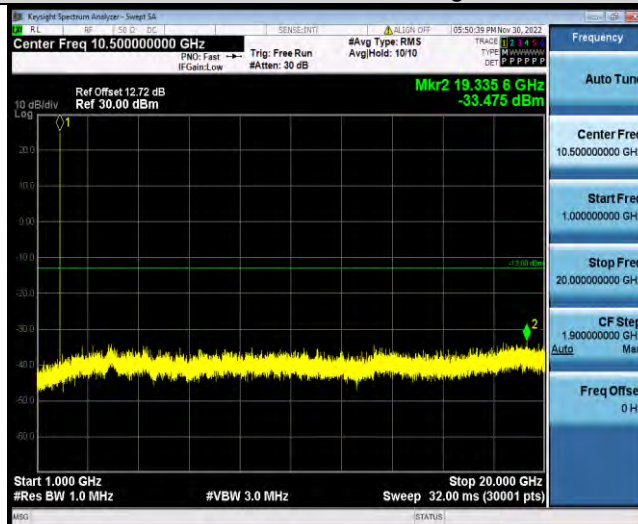

Band25-15MHz-QPSK-26365-1RB#0-Range 1:30~1000MHz