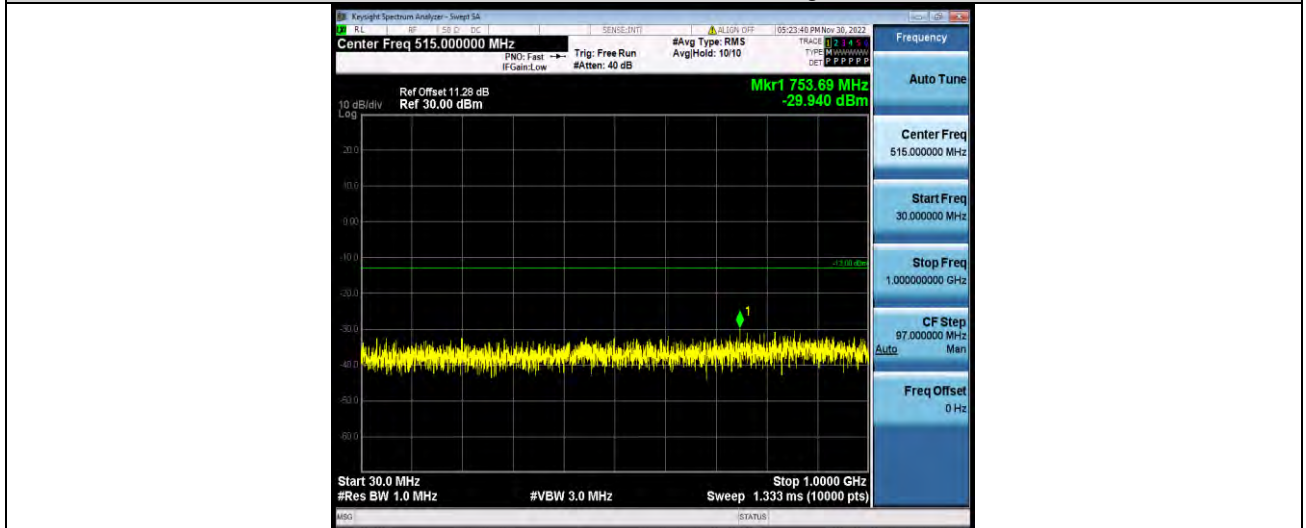

Band25-10MHz-16QAM-26640-1RB#0-Range2:1000~20000MHz

BUREAU VERITAS

Test Report No.: W7L-P23030016RF05

Band25-10MHz-64QAM-26090-1RB#0-Range1:30~1000MHz

Band25-10MHz-64QAM-26090-1RB#0-Range2:1000~2000MHz

Band25-10MHz-64QAM-26365-1RB#0-Range1:30~1000MHz