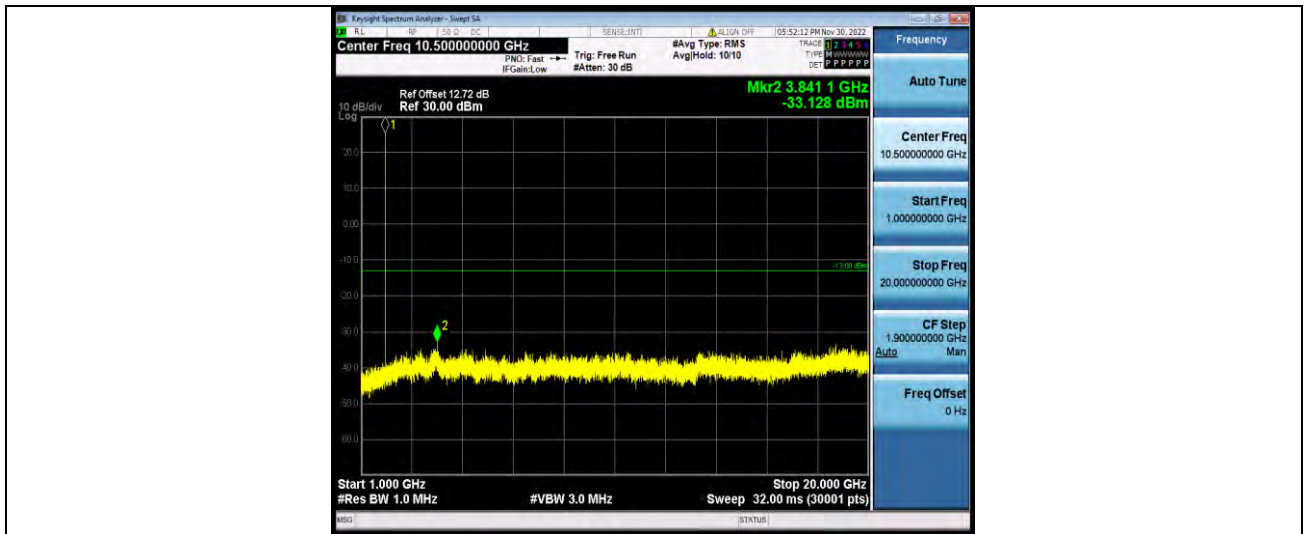

Band25-15MHz-QPSK-26365-1RB#0-Range2:1000~20000MHz

Band25-15MHz-QPSK-26615-1RB#0-Range1:30~1000MHz

Band25-15MHz-QPSK-26615-1RB#0-Range2:1000~20000MHz

BUREAU VERITAS

Test Report No.: W7L-P23030016RF05

Band25-15MHz-16QAM-26115-1RB#0-Range1:30~1000MHz