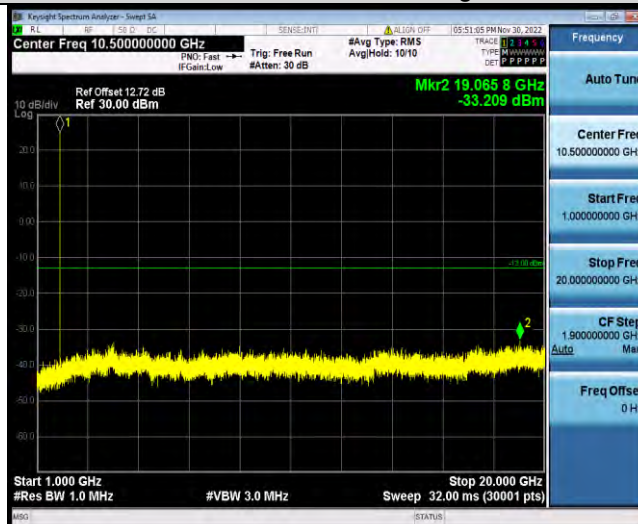

Band25-15MHz-16QAM-26615-1RB#0-Range2:1000~20000MHz

BUREAU VERITAS

Test Report No.: W7L-P23030016RF05

Band25-15MHz-64QAM-26115-1RB#0-Range1:30~1000MHz

Band25-15MHz-64QAM-26115-1RB#0-Range2:1000~2000MHz

Band25-15MHz-64QAM-26365-1RB#0-Range1:30~1000MHz