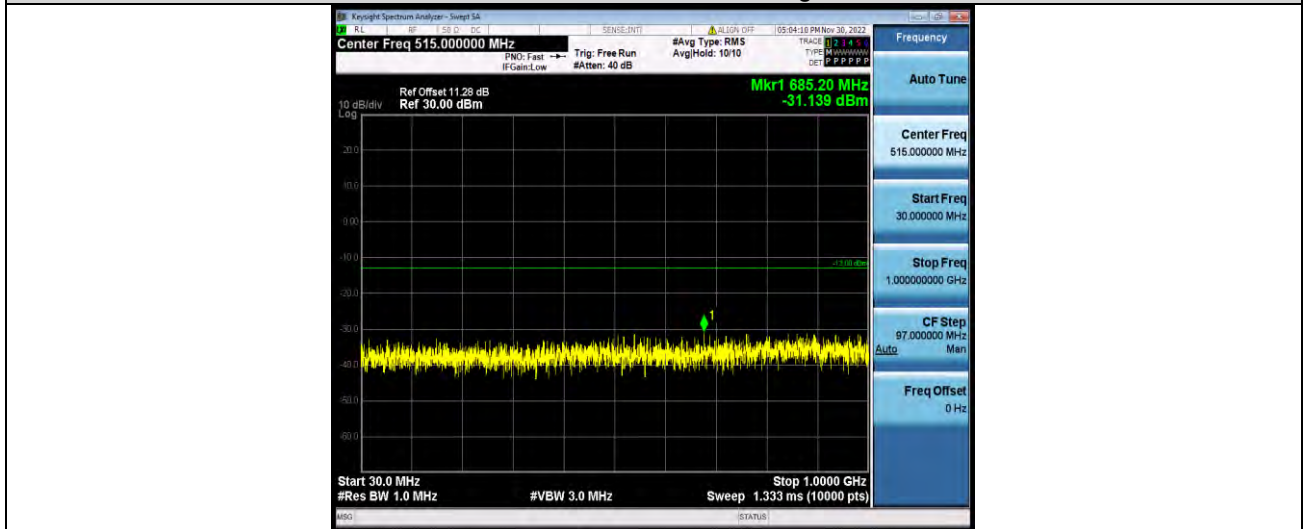

Band25-5MHz-64QAM-26665-1RB#0-Range2:1000~20000MHz