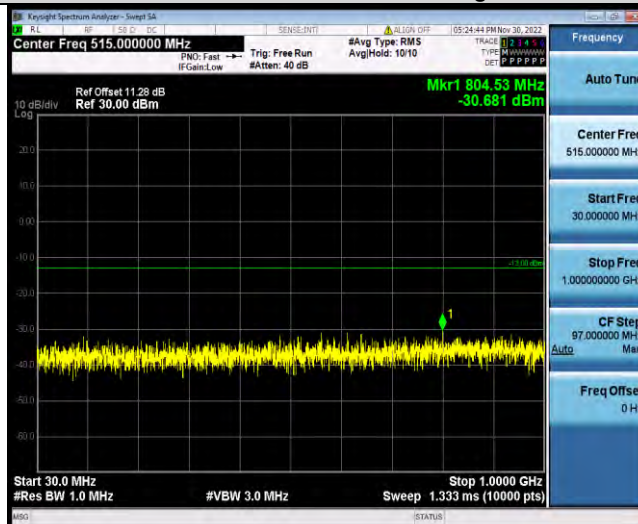

Band25-10MHz-QPSK-26640-1RB#0-Range2:1000~20000MHz