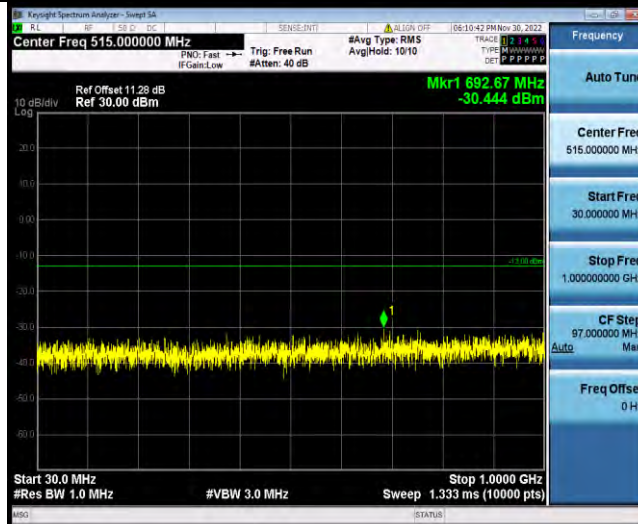

Band25-20MHz-QPSK-26140-1RB#0-Range2:1000~2000MHz