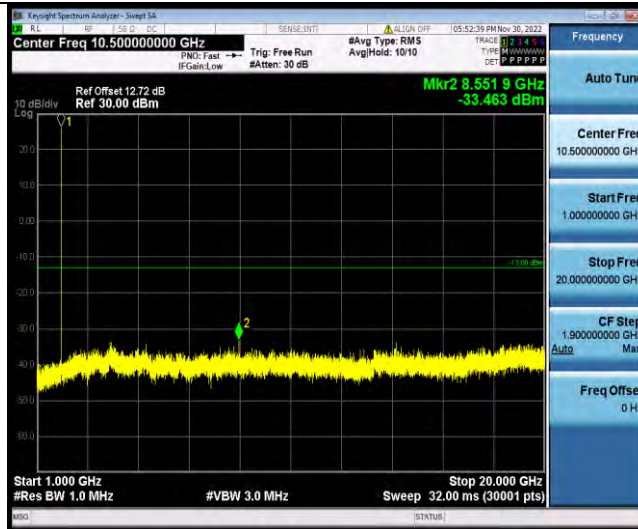

Test Report No.: W7L-P23030016RF05

Band25-20MHz-QPSK-26140-1RB#0-Range 1:30~1000MHz

Band25-20MHz-QPSK-26140-1RB#0-Range2:1000~2000MHz

Band25-20MHz-QPSK-26365-1RB#0-Range 1:30~1000MHz

BUREAU VERITAS

Test Report No.: W7L-P23030016RF05