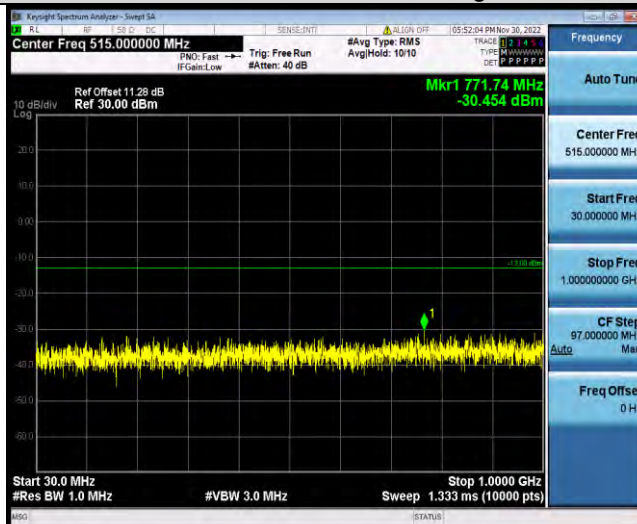

Band25-15MHz-QPSK-26615-1RB#0-Range2:1000~20000MHz