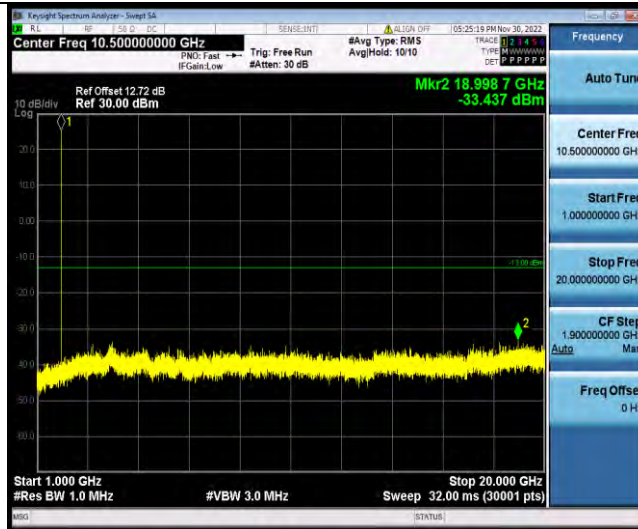

BUREAU VERITAS

Test Report No.: W7L-P23030016RF05

Band25-15MHz-QPSK-26115-1RB#0-Range 1:30~1000MHz