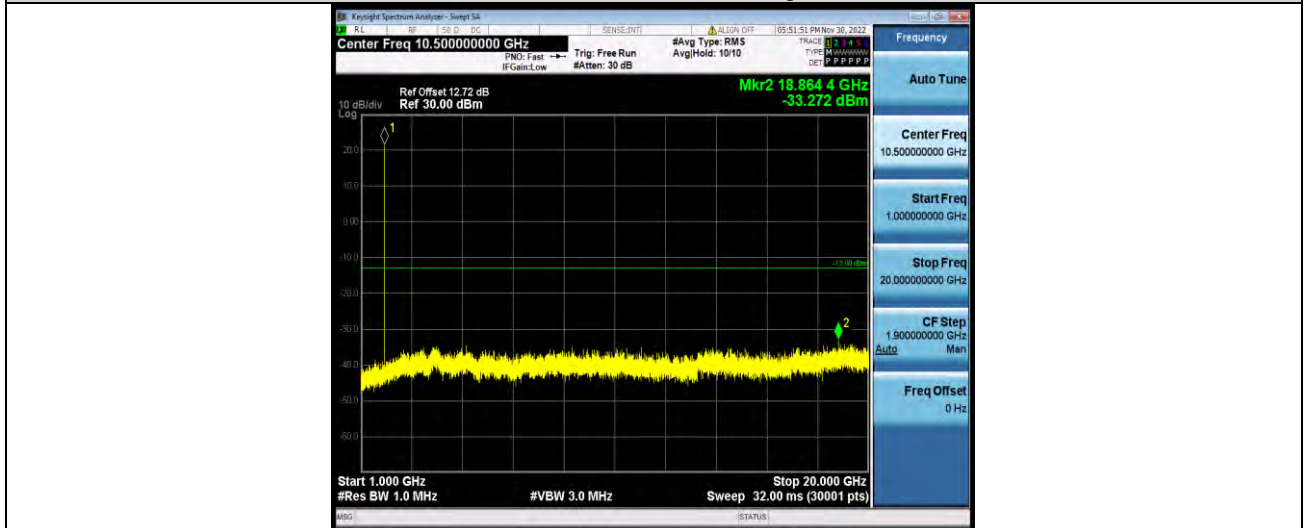

Band25-15MHz-64QAM-26615-1RB#0-Range1:30~1000MHz