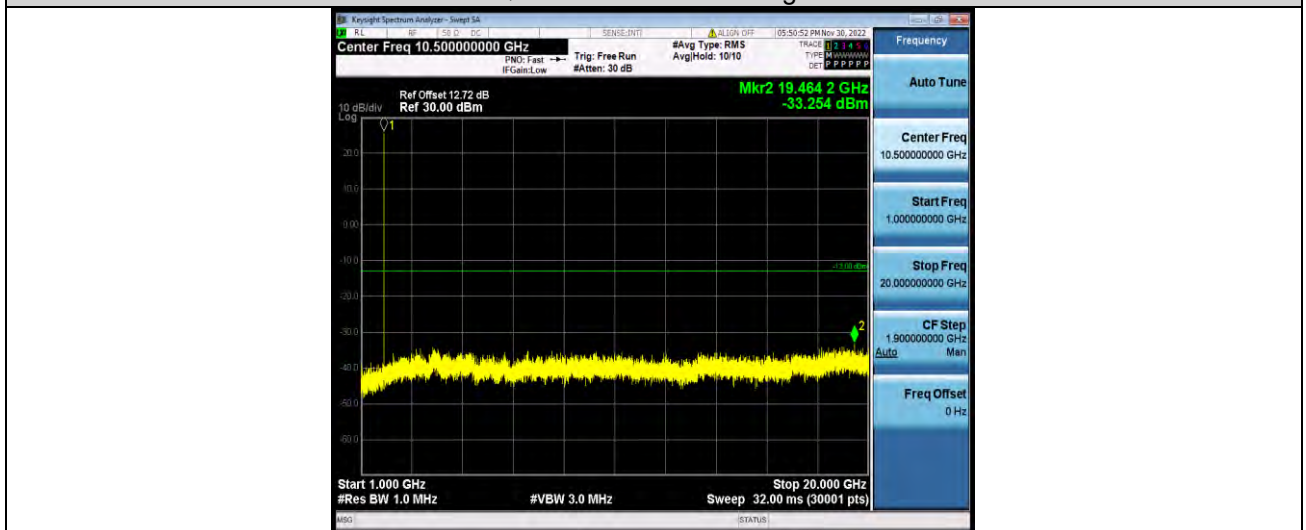

Band25-15MHz-16QAM-26365-1RB#0-Range1:30~1000MHz