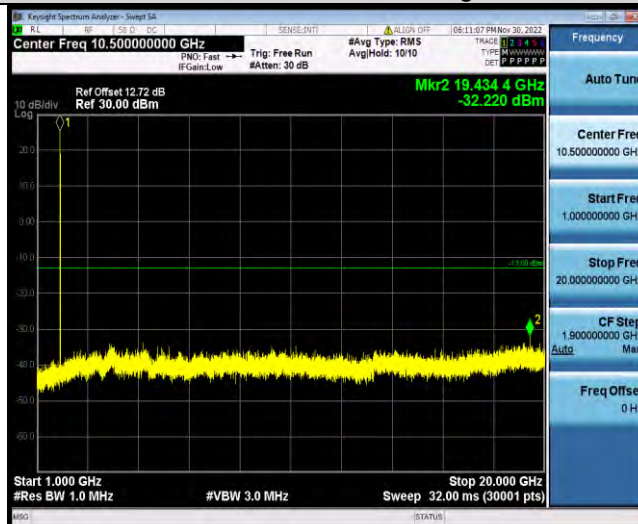

Band25-20MHz-16QAM-26365-1RB#0-Range1:30~1000MHz