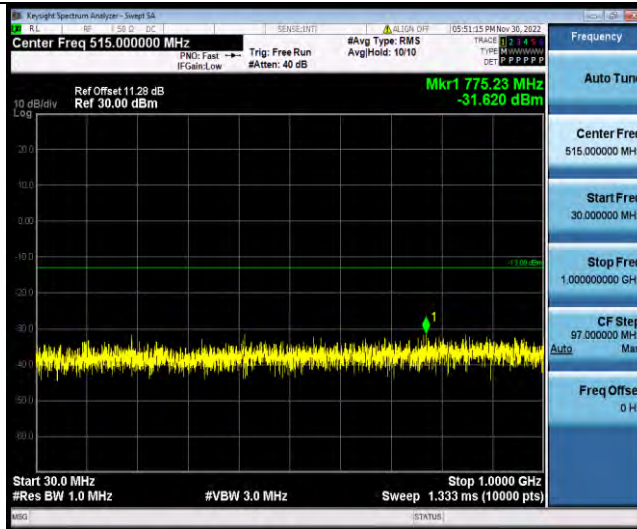

Test Report No.: W7L-P23030016RF05

Band25-15MHz-QPSK-26115-1RB#0-Range 1:30~1000MHz

Band25-15MHz-QPSK-26115-1RB#0-Range2:1000~2000MHz

Band25-15MHz-QPSK-26365-1RB#0-Range 1:30~1000MHz

BUREAU VERITAS

Test Report No.: W7L-P23030016RF05