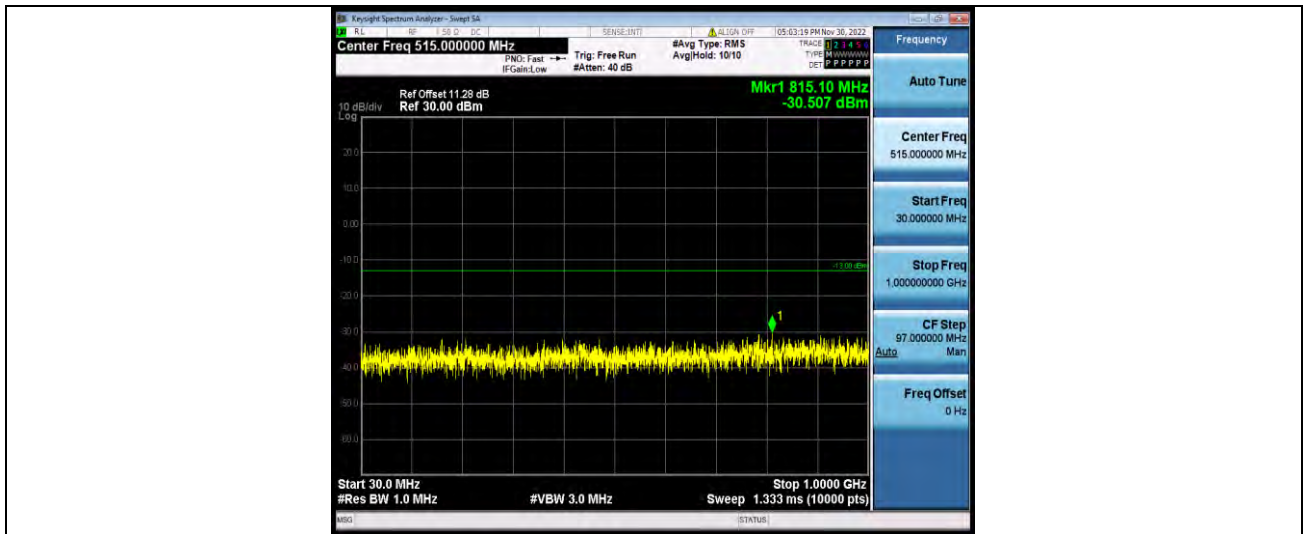

BUREAU VERITAS

Test Report No.: W7L-P23030016RF05

Band25-5MHz-64QAM-26365-1RB#0-Range2:1000~20000MHz