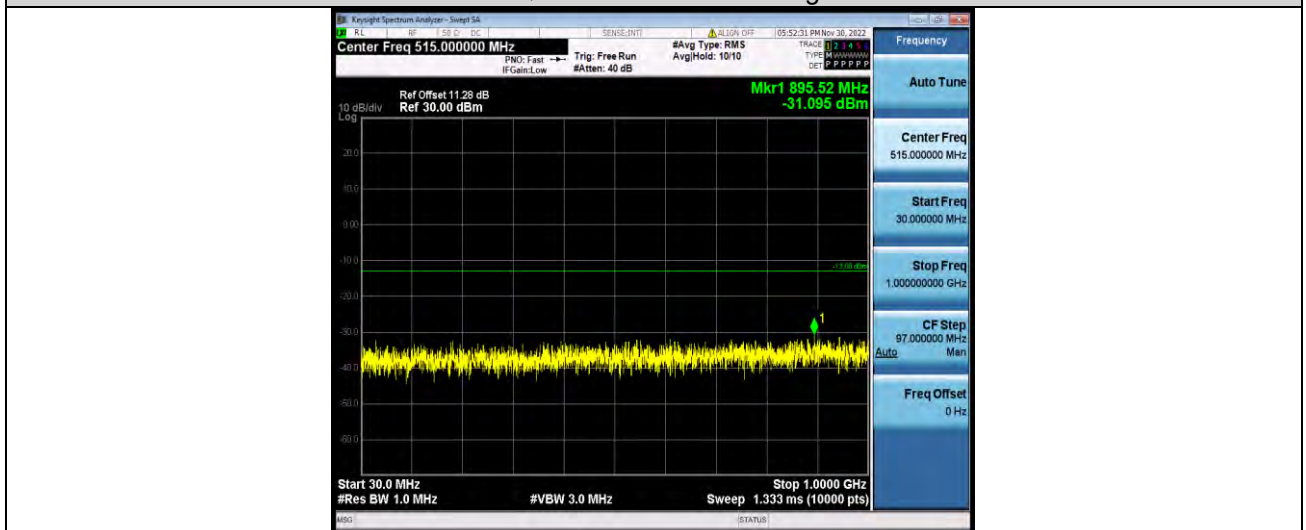

Band25-15MHz-64QAM-26615-1RB#0-Range2:1000~20000MHz