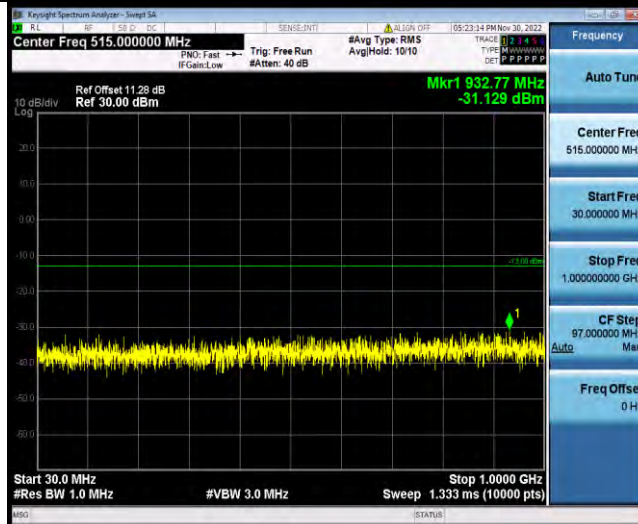

Band25-10MHz-QPSK-26090-1RB#0-Range2:1000~2000MHz