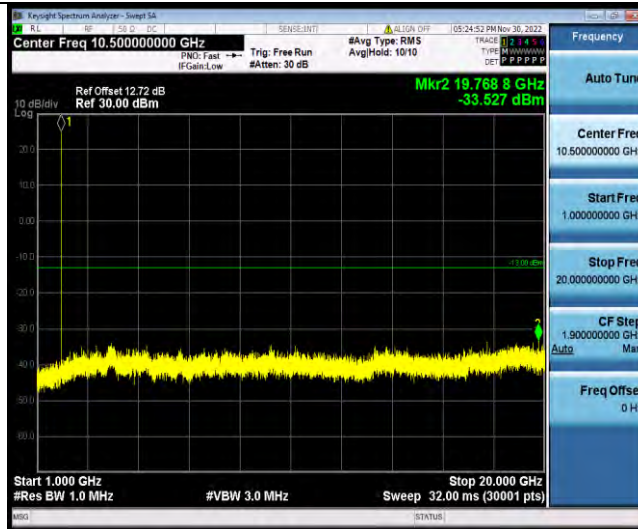

Band25-10MHz-QPSK-26365-1RB#0-Range2:1000~20000MHz

Band25-10MHz-QPSK-26640-1RB#0-Range1:30~1000MHz

Band25-10MHz-QPSK-26640-1RB#0-Range2:1000~20000MHz

BUREAU VERITAS

Test Report No.: W7L-P23030016RF05

Band25-10MHz-16QAM-26090-1RB#0-Range1:30~1000MHz