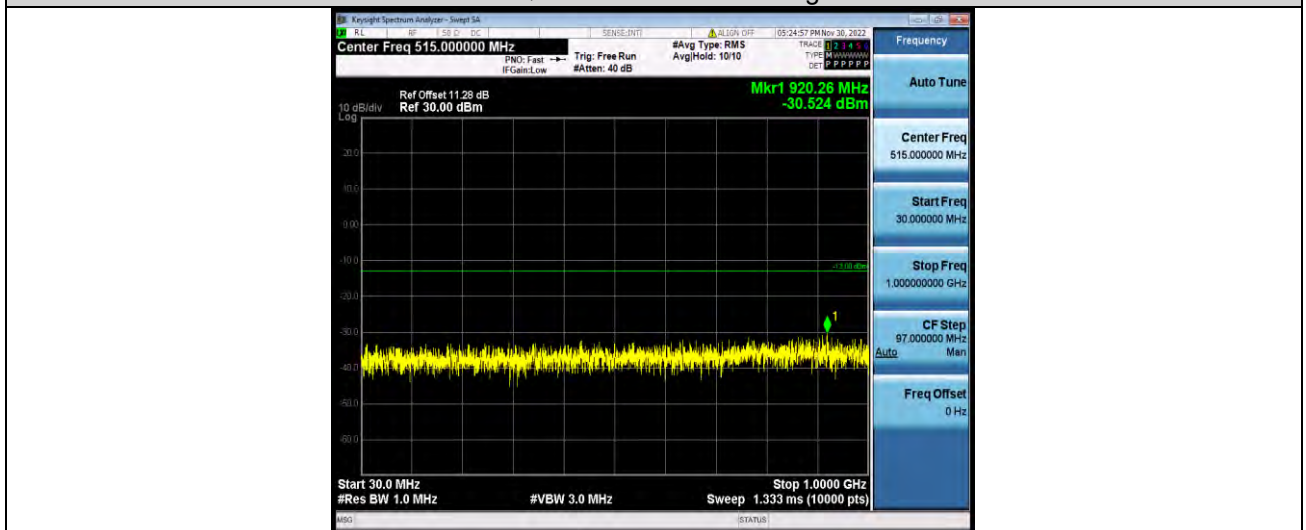

Band25-10MHz-16QAM-26090-1RB#0-Range2:1000~2000MHz

Band25-10MHz-16QAM-26365-1RB#0-Range1:30~1000MHz

BUREAU VERITAS

Test Report No.: W7L-P23030016RF05

Band25-10MHz-16QAM-26365-1RB#0-Range2:1000~20000MHz

Band25-10MHz-16QAM-26640-1RB#0-Range1:30~1000MHz