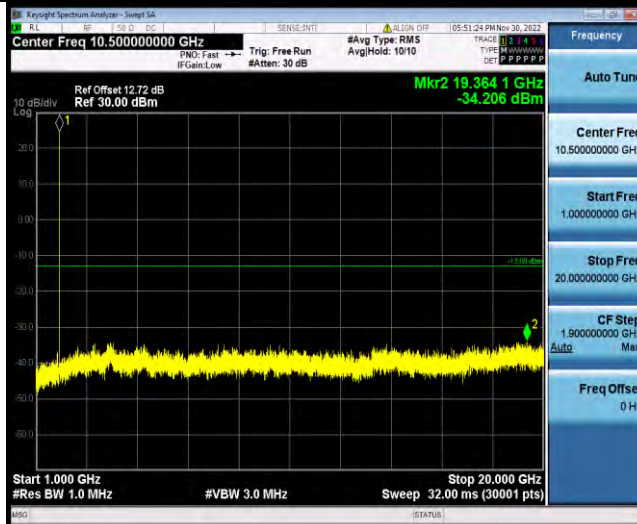

Band25-15MHz-QPSK-26615-1RB#0-Range1:30~1000MHz