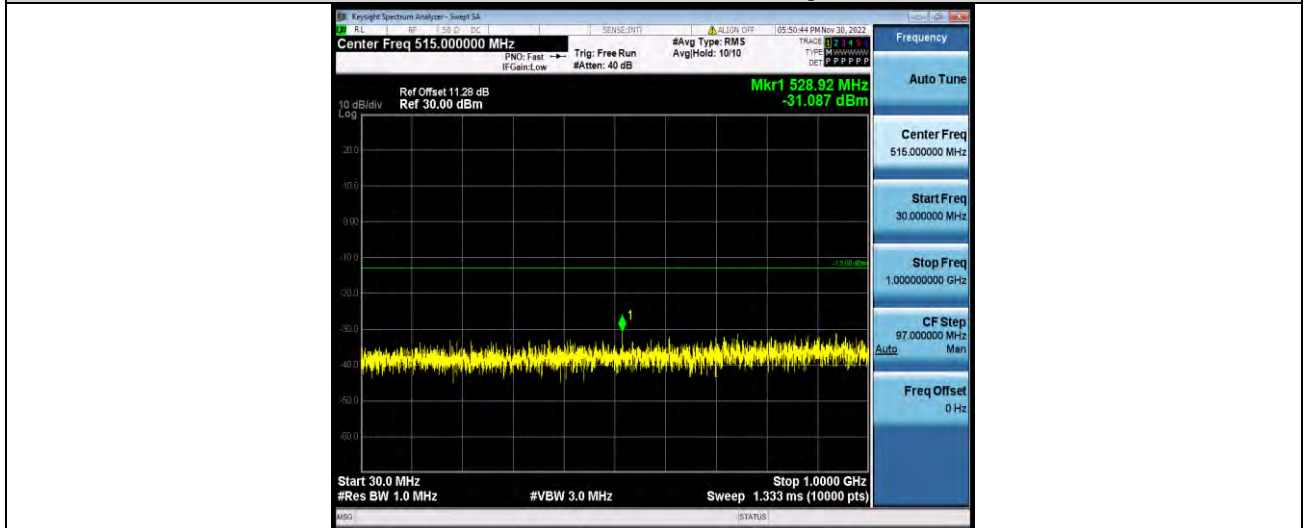

Band25-15MHz-QPSK-26365-1RB#0-Range2:1000~20000MHz

Band25-15MHz-QPSK-26615-1RB#0-Range1:30~1000MHz

Band25-15MHz-QPSK-26615-1RB#0-Range2:1000~20000MHz

BUREAU VERITAS

Test Report No.: W7L-P23030016RF05

Band25-15MHz-16QAM-26115-1RB#0-Range1:30~1000MHz