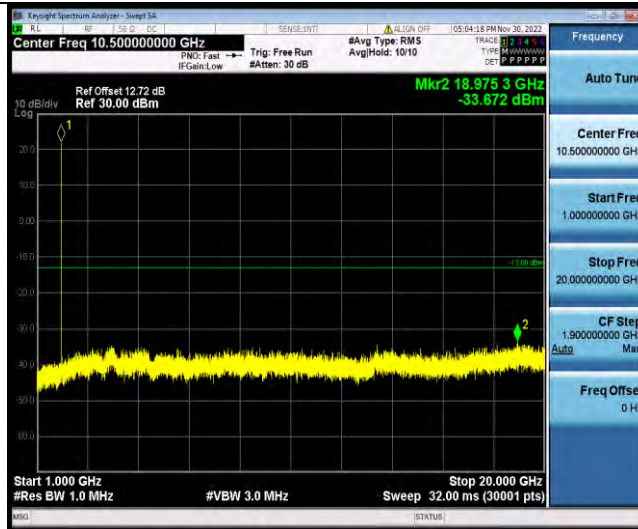

BUREAU VERITAS

Test Report No.: W7L-P23030016RF05

Band25-10MHz-QPSK-26090-1RB#0-Range 1:30~1000MHz