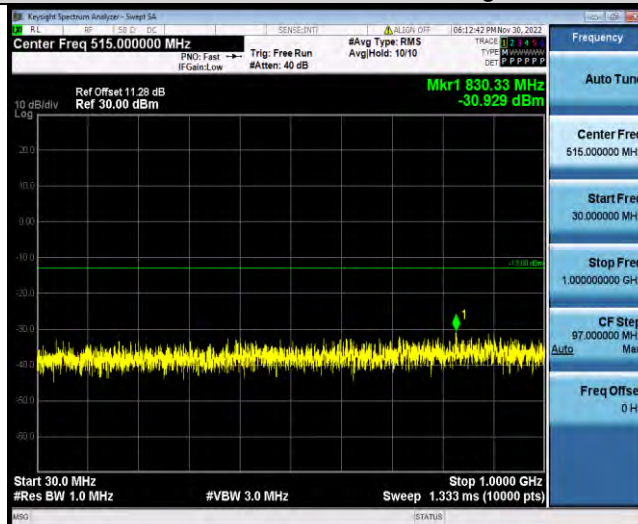

BUREAU VERITAS

Test Report No.: W7L-P23030016RF05

Band25-20MHz-64QAM-26365-1RB#0-Range2:1000~20000MHz

Band25-20MHz-64QAM-26590-1RB#0-Range1:30~1000MHz

Band25-20MHz-64QAM-26590-1RB#0-Range2:1000~20000MHz

BUREAU
VERITAS