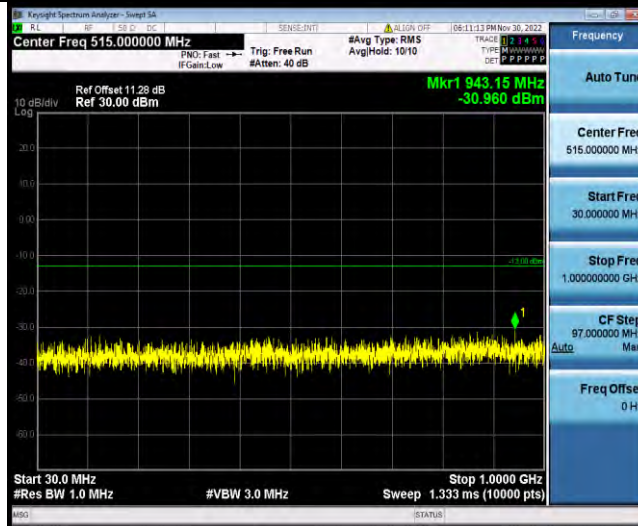

Band25-20MHz-16QAM-26590-1RB#0-Range2:1000~20000MHz

BUREAU VERITAS

Test Report No.: W7L-P23030016RF05

Band25-20MHz-64QAM-26140-1RB#0-Range1:30~1000MHz

Band25-20MHz-64QAM-26140-1RB#0-Range2:1000~2000MHz

Band25-20MHz-64QAM-26365-1RB#0-Range1:30~1000MHz