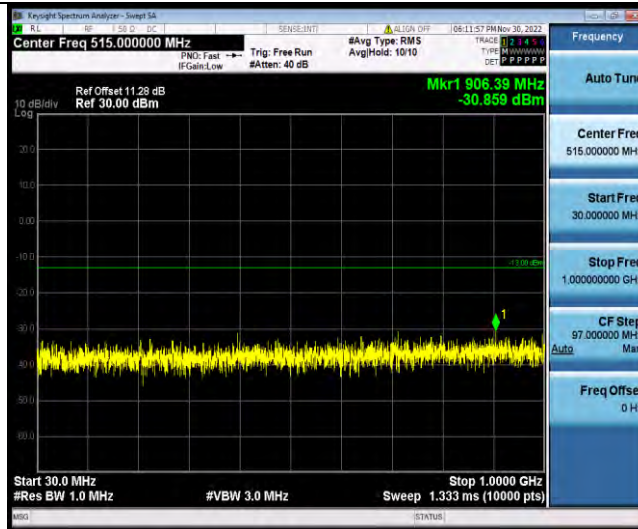

BUREAU VERITAS

Test Report No.: W7L-P23030016RF05

Band25-20MHz-64QAM-26365-1RB#0-Range2:1000~20000MHz