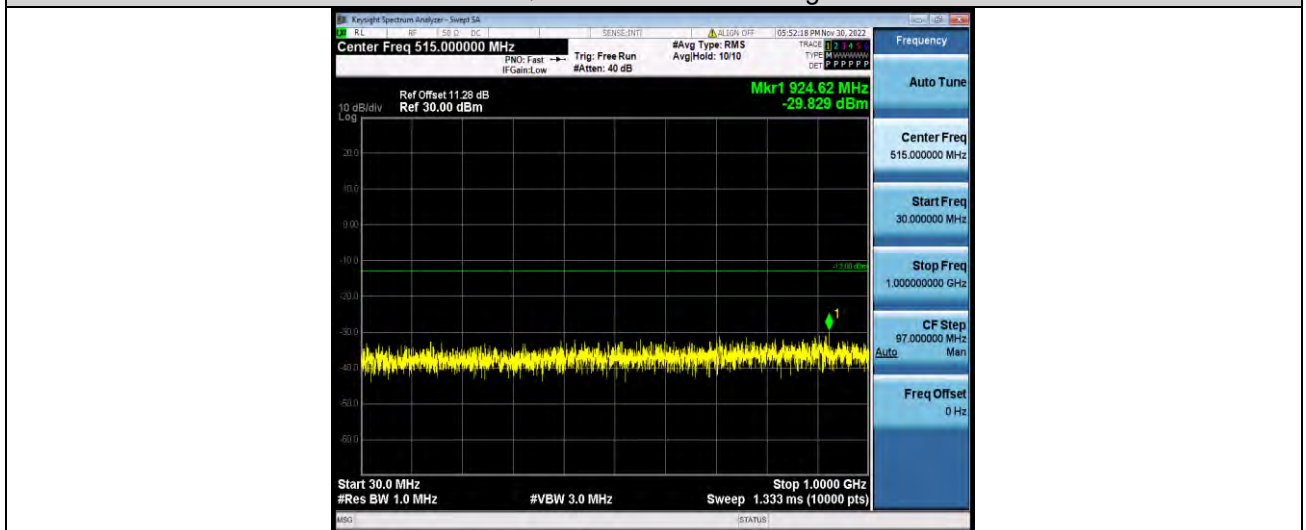

Band25-15MHz-16QAM-26115-1RB#0-Range2:1000~2000MHz

Band25-15MHz-16QAM-26365-1RB#0-Range1:30~1000MHz

BUREAU VERITAS

Test Report No.: W7L-P23030016RF05

Band25-15MHz-16QAM-26365-1RB#0-Range2:1000~20000MHz

Band25-15MHz-16QAM-26615-1RB#0-Range1:30~1000MHz