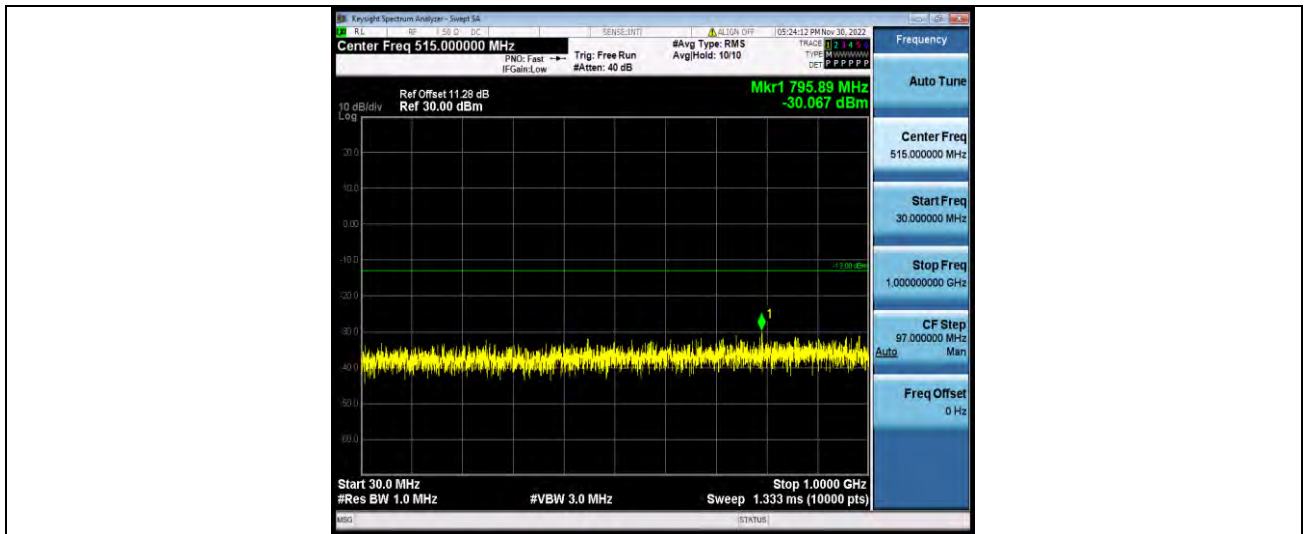

Band25-10MHz-16QAM-26090-1RB#0-Range2:1000~2000MHz

Band25-10MHz-16QAM-26365-1RB#0-Range1:30~1000MHz

BUREAU VERITAS

Test Report No.: W7L-P23030016RF05

Band25-10MHz-16QAM-26365-1RB#0-Range2:1000~20000MHz

Band25-10MHz-16QAM-26640-1RB#0-Range1:30~1000MHz