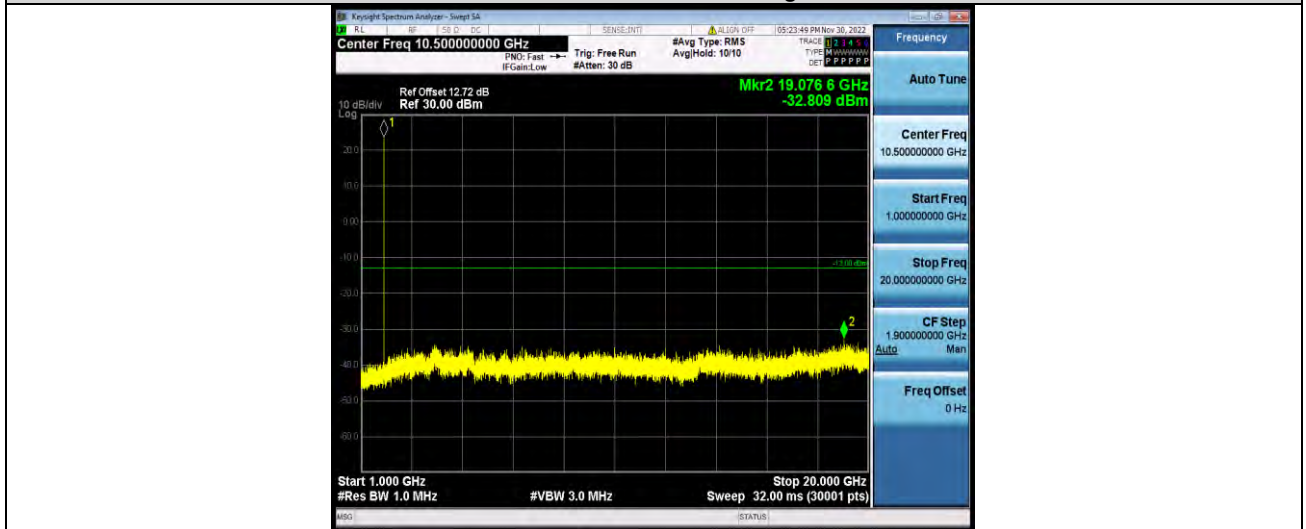

Band25-10MHz-16QAM-26640-1RB#0-Range2:1000~20000MHz

BUREAU VERITAS

Test Report No.: W7L-P23030016RF05

Band25-10MHz-64QAM-26090-1RB#0-Range1:30~1000MHz

Band25-10MHz-64QAM-26090-1RB#0-Range2:1000~2000MHz

Band25-10MHz-64QAM-26365-1RB#0-Range1:30~1000MHz