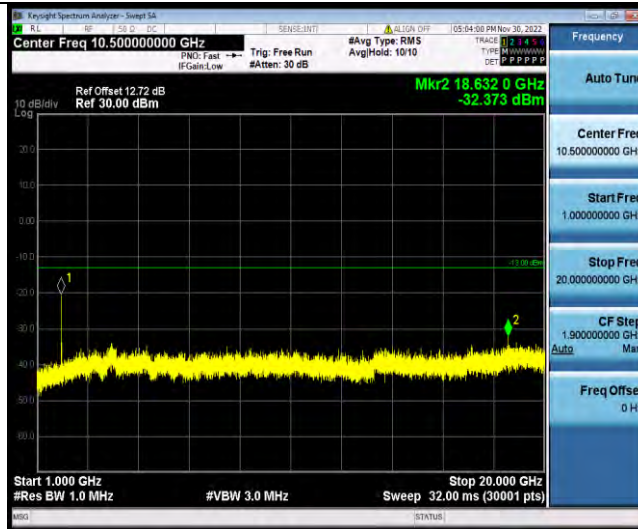

Band25-5MHz-16QAM-26665-1RB#0-Range2:1000~20000MHz

BUREAU VERITAS

Test Report No.: W7L-P23030016RF05