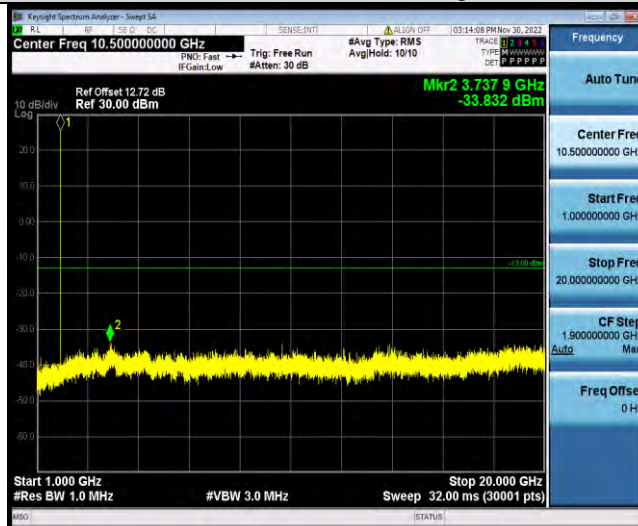

### Test Graphs

BUREAU VERITAS

Test Report No.: W7L-P23030016RF05

Band25-1.4MHz-QPSK-26365-1RB#0-Range2:1000~20000MHz

Band25-1.4MHz-QPSK-26683-1RB#0-Range1:30~1000MHz

Band25-1.4MHz-QPSK-26683-1RB#0-Range2:1000~20000MHz