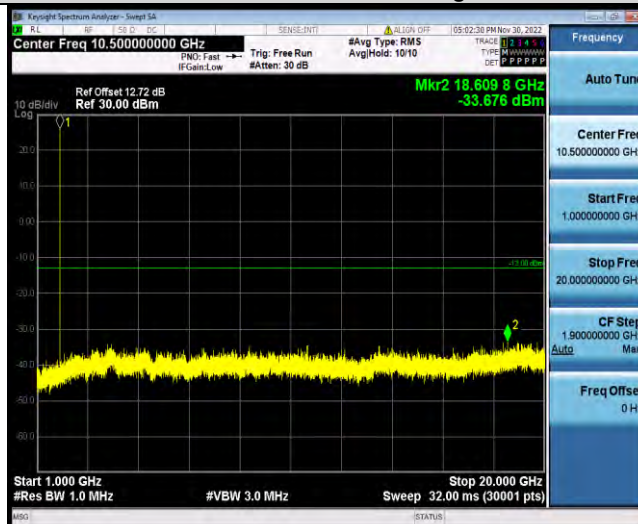

Band25-5MHz-QPSK-26665-1RB#0-Range1:30~1000MHz

Band25-5MHz-QPSK-26665-1RB#0-Range2:1000~20000MHz

BUREAU VERITAS

Test Report No.: W7L-P23030016RF05

Band25-5MHz-16QAM-26065-1RB#0-Range1:30~1000MHz

Band25-5MHz-16QAM-26065-1RB#0-Range2:1000~2000MHz