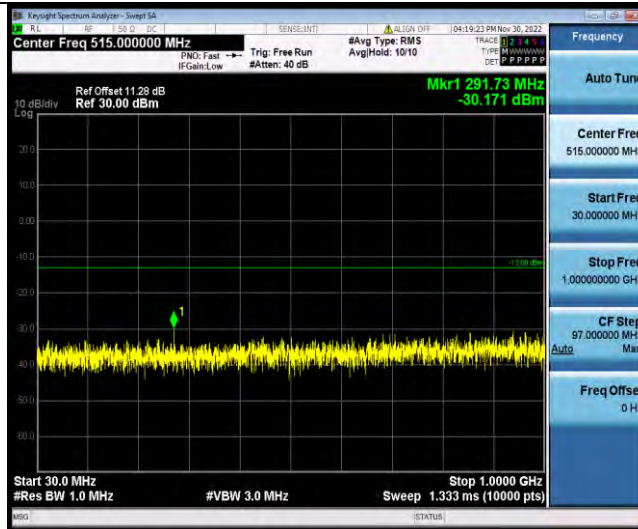

Band25-3MHz-QPSK-26055-1RB#0-Range1:30~1000MHz

Band25-3MHz-QPSK-26055-1RB#0-Range2:1000~20000MHz

Band25-3MHz-QPSK-26365-1RB#0-Range1:30~1000MHz

BUREAU VERITAS

Test Report No.: W7L-P23030016RF05

Band25-3MHz-QPSK-26365-1RB#0-Range2:1000~20000MHz