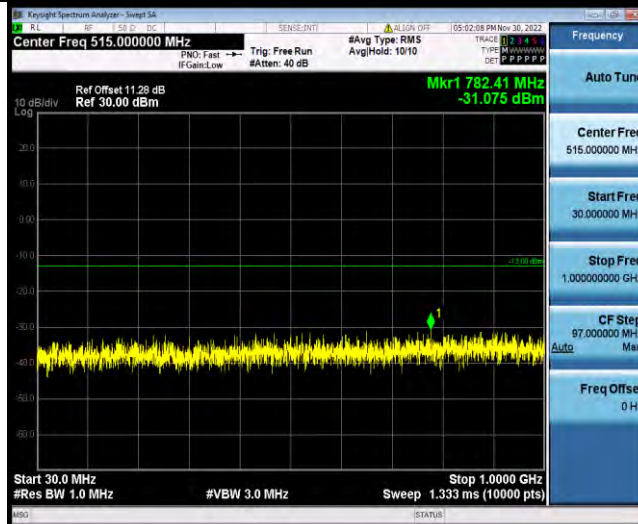

Band25-5MHz-QPSK-26065-1RB#0-Range1:30~1000MHz