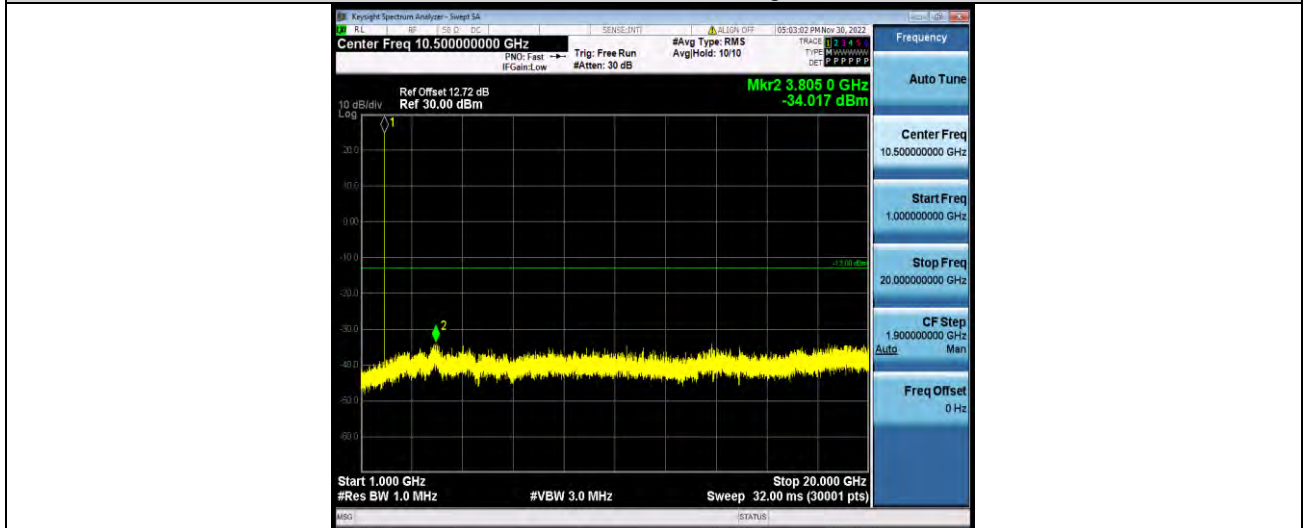

Band25-5MHz-QPSK-26065-1RB#0-Range1:30~1000MHz

Band25-5MHz-QPSK-26065-1RB#0-Range2:1000~20000MHz

Band25-5MHz-QPSK-26365-1RB#0-Range1:30~1000MHz

BUREAU VERITAS

Test Report No.: W7L-P23030016RF05

Band25-5MHz-QPSK-26365-1RB#0-Range2:1000~20000MHz