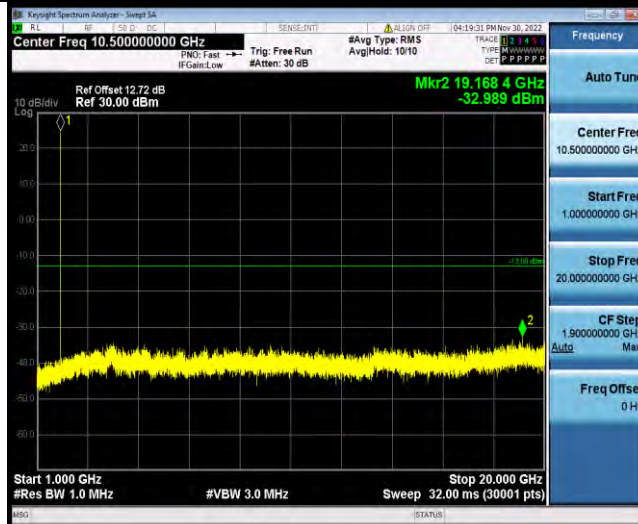

Band25-3MHz-QPSK-26055-1RB#0-Range1:30~1000MHz

Band25-3MHz-QPSK-26055-1RB#0-Range2:1000~20000MHz

Band25-3MHz-QPSK-26365-1RB#0-Range1:30~1000MHz

BUREAU VERITAS

Test Report No.: W7L-P23030016RF05

Band25-3MHz-QPSK-26365-1RB#0-Range2:1000~20000MHz