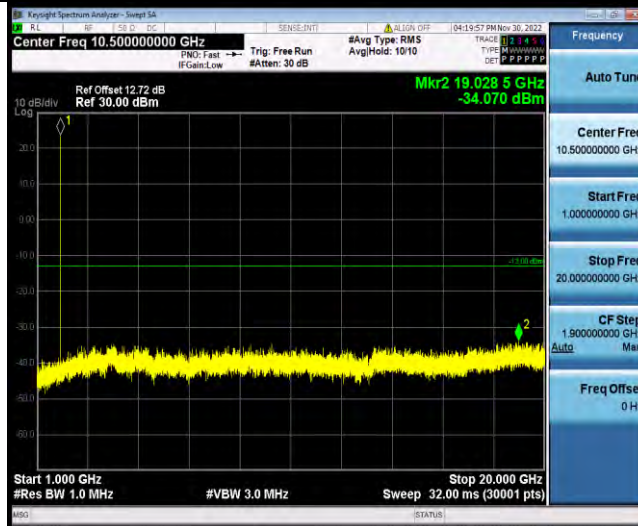

Band25-3MHz-64QAM-26365-1RB#0-Range2:1000~20000MHz