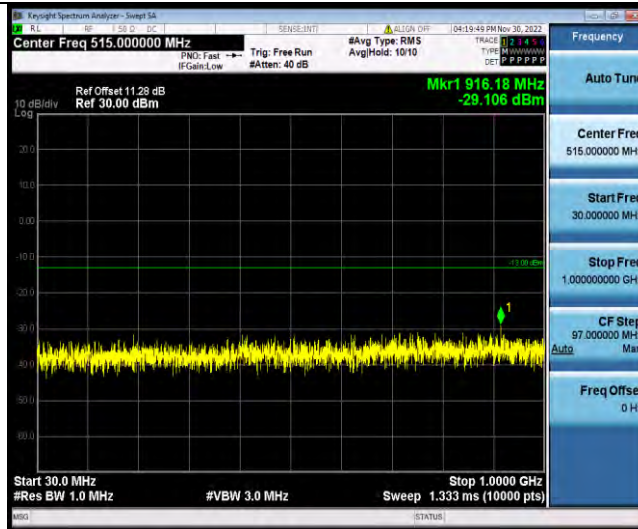

Band25-3MHz-64QAM-26365-1RB#0-Range1:30~1000MHz

BUREAU VERITAS

Test Report No.: W7L-P23030016RF05