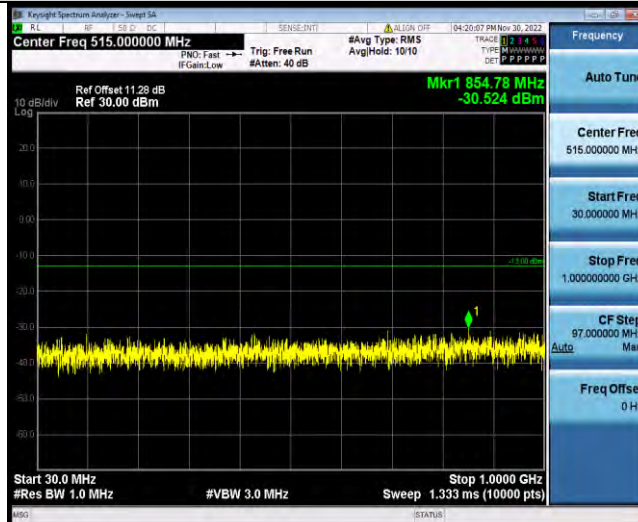

Band25-3MHz-QPSK-26675-1RB#0-Range1:30~1000MHz