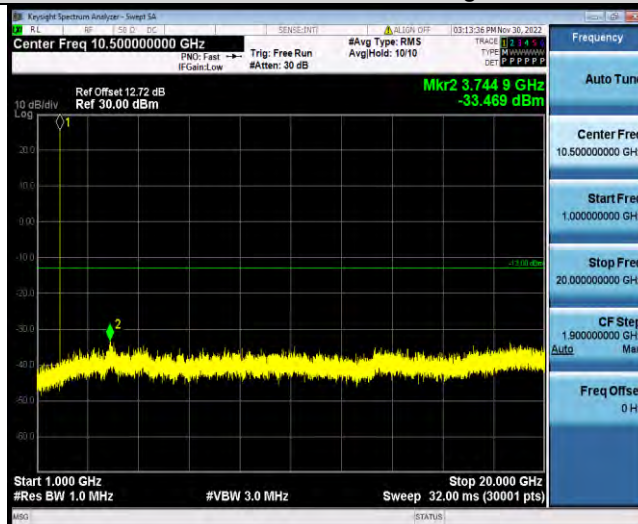

BUREAU VERITAS

Test Report No.: W7L-P23030016RF05

Band25-1.4MHz-16QAM-26047-1RB#0-Range1:30~1000MHz

Band25-1.4MHz-16QAM-26047-1RB#0-Range2:1000~20000MHz

Band25-1.4MHz-16QAM-26365-1RB#0-Range1:30~1000MHz

BUREAU VERITAS