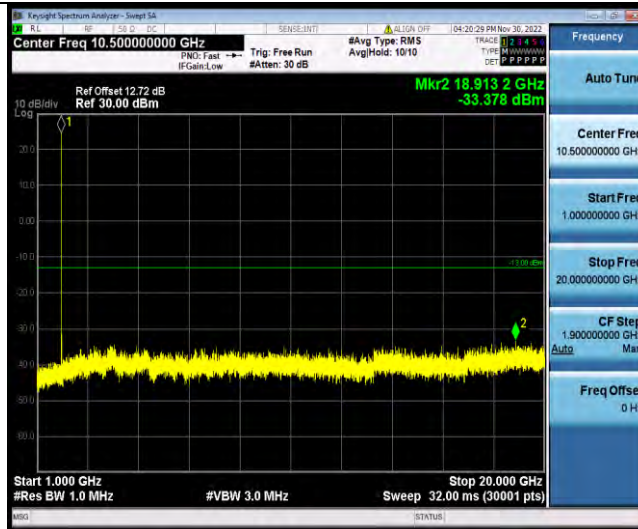

Band25-3MHz-16QAM-26675-1RB#0-Range2:1000~20000MHz

BUREAU VERITAS

Test Report No.: W7L-P23030016RF05