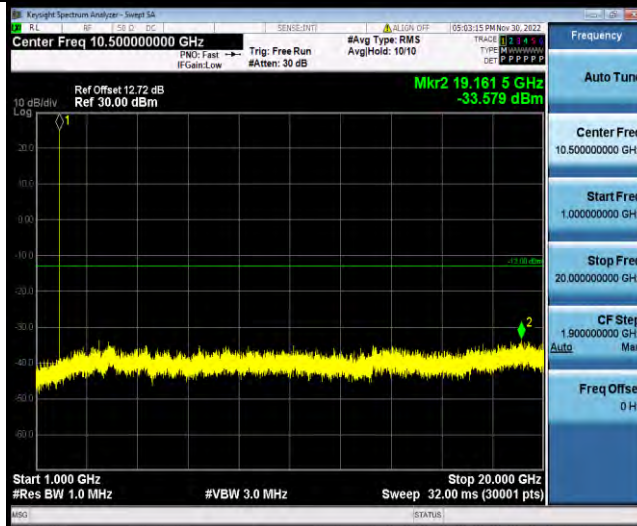

Band25-5MHz-16QAM-26365-1RB#0-Range1:30~1000MHz

BUREAU VERITAS

Test Report No.: W7L-P23030016RF05

Band25-5MHz-16QAM-26365-1RB#0-Range2:1000~20000MHz

Band25-5MHz-16QAM-26665-1RB#0-Range1:30~1000MHz

Band25-5MHz-16QAM-26665-1RB#0-Range2:1000~20000MHz