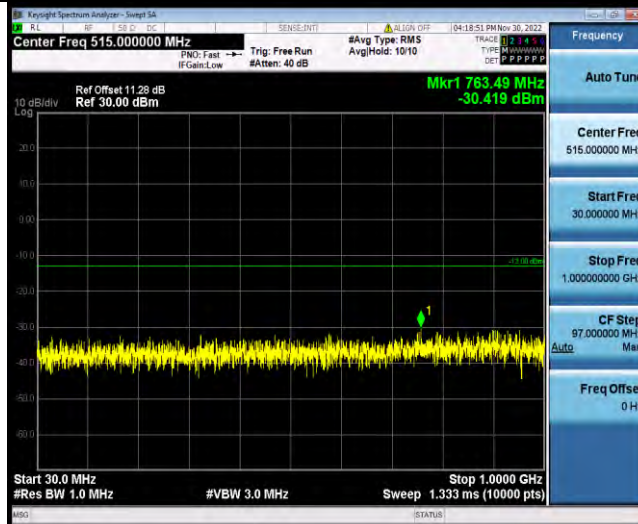

Band25-3MHz-QPSK-26675-1RB#0-Range1:30~1000MHz

Band25-3MHz-QPSK-26675-1RB#0-Range2:1000~20000MHz

BUREAU VERITAS

Test Report No.: W7L-P23030016RF05

Band25-3MHz-16QAM-26055-1RB#0-Range1:30~1000MHz

Band25-3MHz-16QAM-26055-1RB#0-Range2:1000~2000MHz