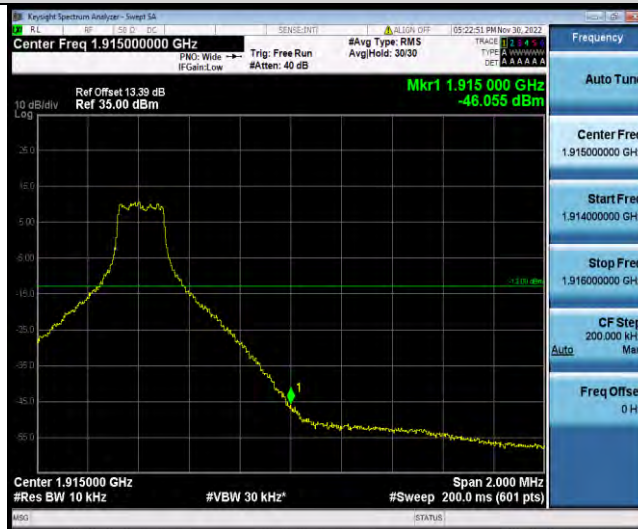

Band25-10MHz-QPSK-26640-50RB#0

Band25-10MHz-16QAM-26090-1RB#0

BUREAU VERITAS

Test Report No.: W7L-P23030016RF05

Band25-10MHz-16QAM-26090-50RB#0

Band25-10MHz-16QAM-26640-1RB#49

Band25-10MHz-16QAM-26640-50RB#0