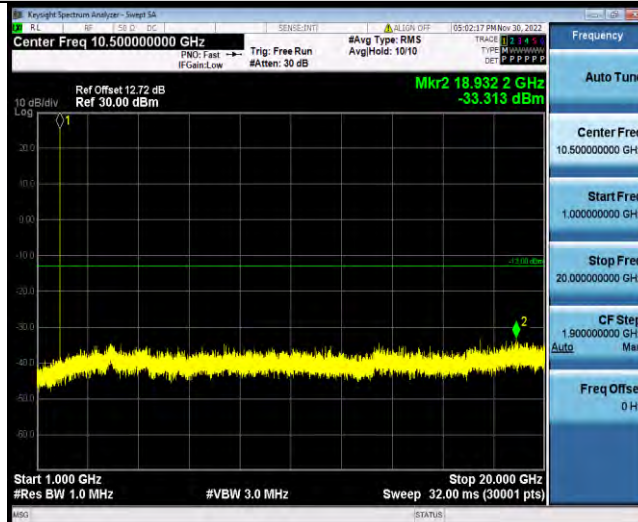

Band25-5MHz-QPSK-26065-1RB#0-Range2:1000~20000MHz