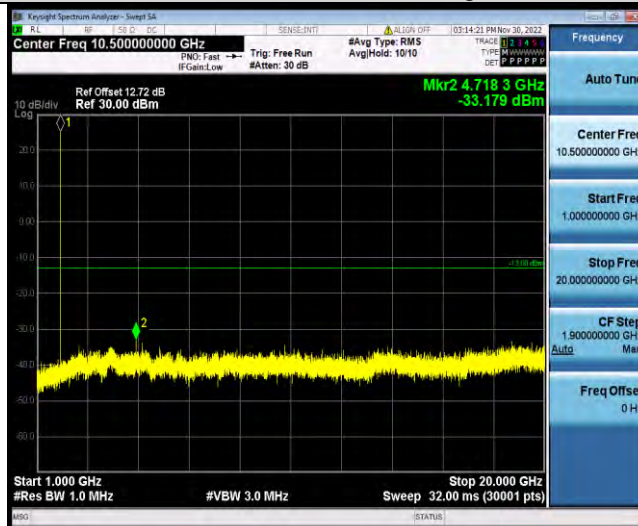

Band25-1.4MHz-16QAM-26365-1RB#0-Range2: 1000~20000MHz