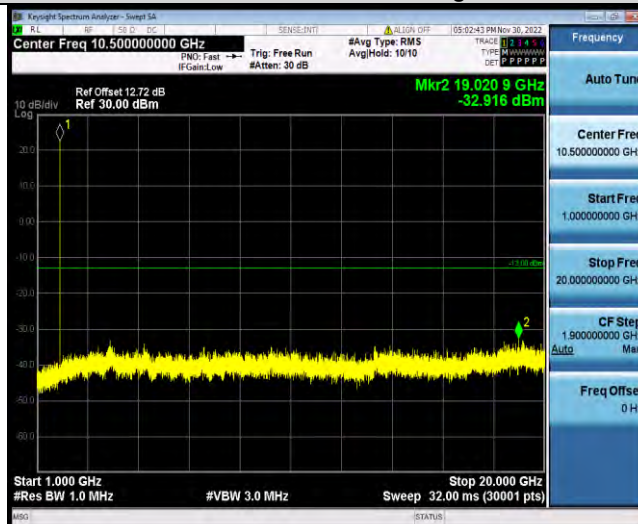

BUREAU VERITAS

Test Report No.: W7L-P23030016RF05

Band25-5MHz-64QAM-26065-1RB#0-Range 1:30~1000MHz

Band25-5MHz-64QAM-26065-1RB#0-Range2:1000~2000MHz

Band25-5MHz-64QAM-26365-1RB#0-Range 1:30~1000MHz