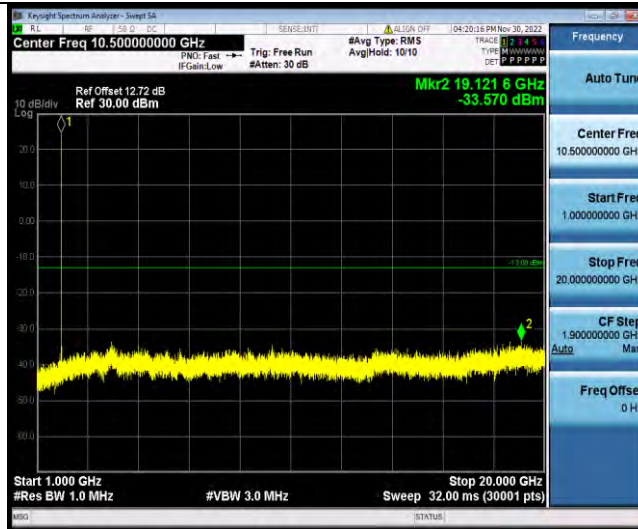

Band25-3MHz-QPSK-26675-1RB#0-Range1:30~1000MHz

Band25-3MHz-QPSK-26675-1RB#0-Range2:1000~20000MHz

BUREAU VERITAS

Test Report No.: W7L-P23030016RF05

Band25-3MHz-16QAM-26055-1RB#0-Range1:30~1000MHz

Band25-3MHz-16QAM-26055-1RB#0-Range2:1000~2000MHz