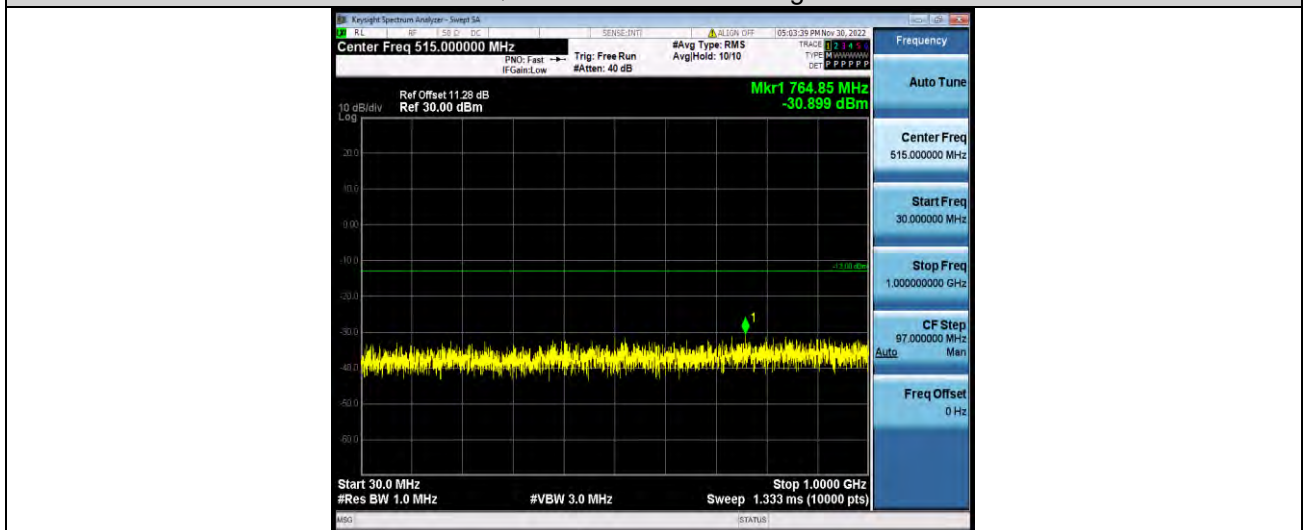

Band25-5MHz-QPSK-26665-1RB#0-Range1:30~1000MHz