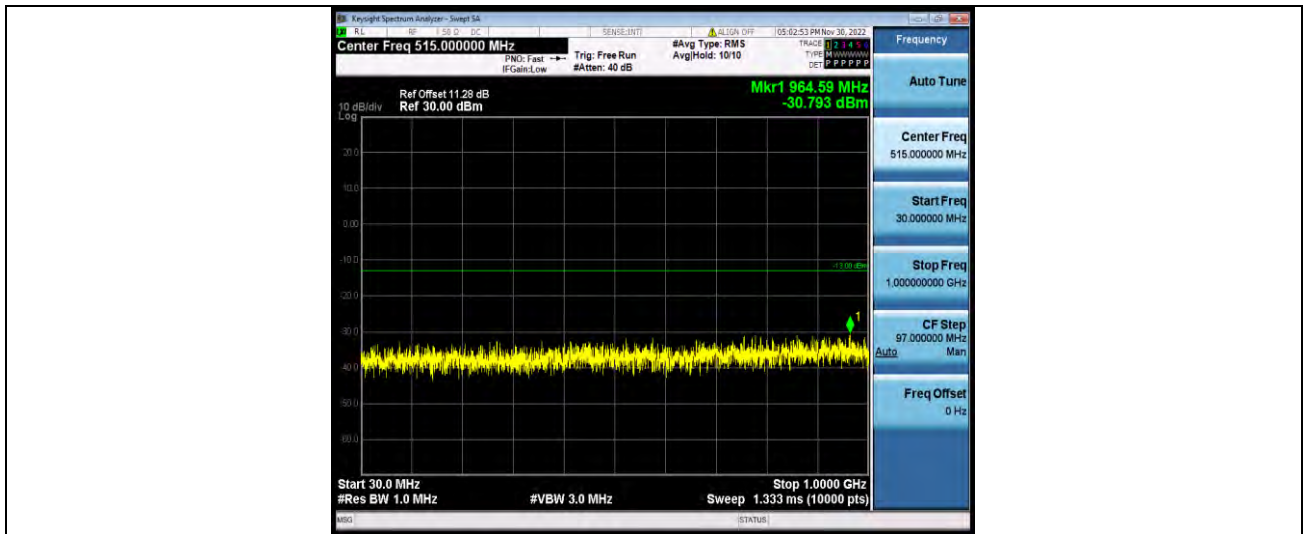

Band25-5MHz-QPSK-26065-1RB#0-Range1:30~1000MHz

Band25-5MHz-QPSK-26065-1RB#0-Range2:1000~20000MHz

Band25-5MHz-QPSK-26365-1RB#0-Range1:30~1000MHz

BUREAU VERITAS

Test Report No.: W7L-P23030016RF05

Band25-5MHz-QPSK-26365-1RB#0-Range2:1000~20000MHz