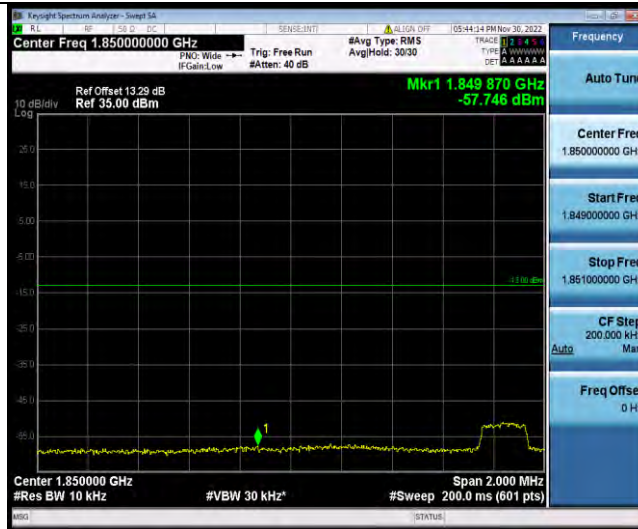

Band25-15MHz-QPSK-26115-1RB#0

Band25-15MHz-QPSK-26115-1RB#74

BUREAU VERITAS

Test Report No.: W7L-P23030016RF05

Band25-15MHz-QPSK-26115-75RB#0

Band25-15MHz-QPSK-26615-1RB#0

Band25-15MHz-QPSK-26615-1RB#74

BUREAU VERITAS