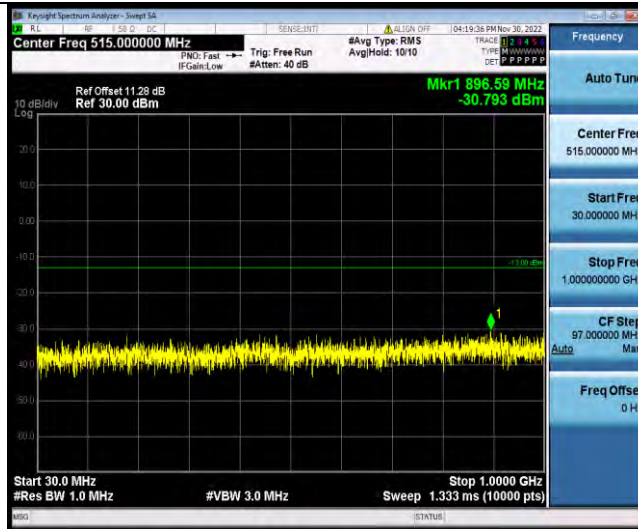

Band25-3MHz-16QAM-26365-1RB#0-Range1:30~1000MHz

BUREAU VERITAS

Test Report No.: W7L-P23030016RF05