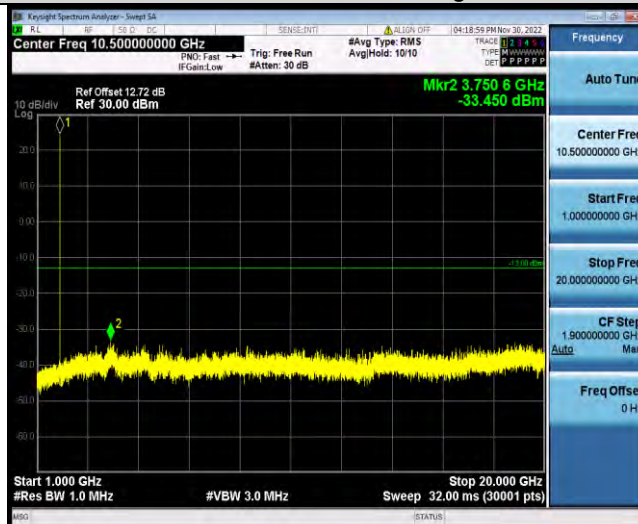

Band25-3MHz-QPSK-26675-1RB#0-Range1:30~1000MHz

Band25-3MHz-QPSK-26675-1RB#0-Range2:1000~20000MHz

BUREAU VERITAS

Test Report No.: W7L-P23030016RF05

Band25-3MHz-16QAM-26055-1RB#0-Range1:30~1000MHz

Band25-3MHz-16QAM-26055-1RB#0-Range2:1000~2000MHz