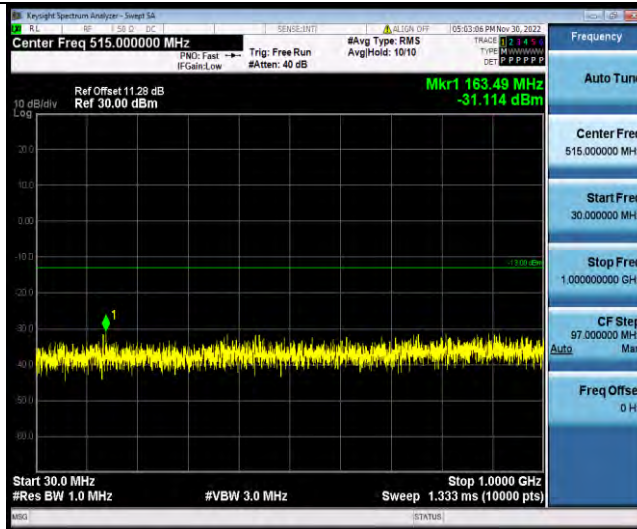

Band25-5MHz-16QAM-26365-1RB#0-Range1:30~1000MHz

BUREAU VERITAS

Test Report No.: W7L-P23030016RF05