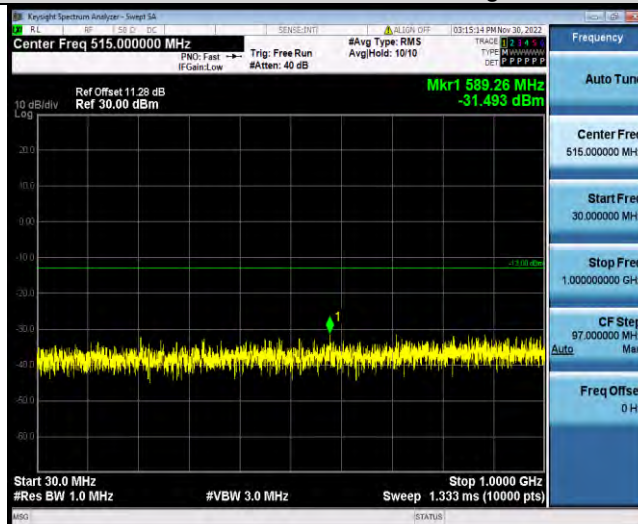

Band25-1.4MHz-16QAM-26683-1RB#0-Range1:30~1000MHz