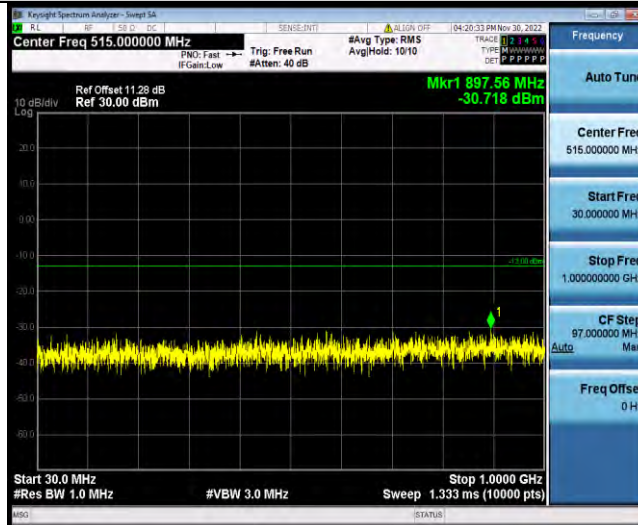

Band25-3MHz-64QAM-26675-1RB#0-Range1:30~1000MHz