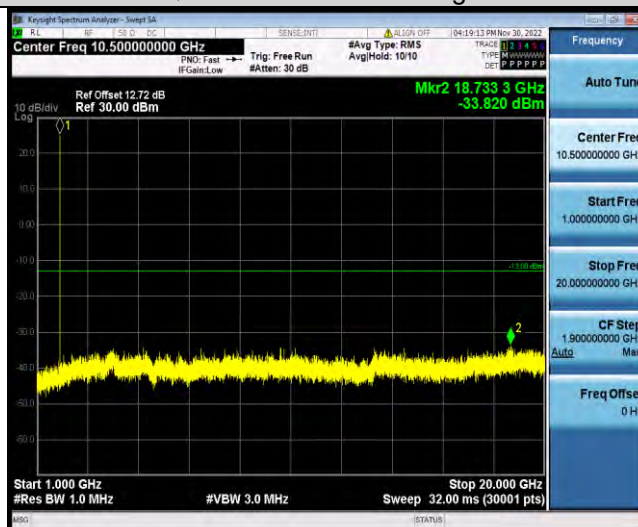

BUREAU VERITAS

Test Report No.: W7L-P23030016RF05

Band25-3MHz-64QAM-26055-1RB#0-Range1:30~1000MHz

Band25-3MHz-64QAM-26055-1RB#0-Range2:1000~2000MHz

Band25-3MHz-64QAM-26365-1RB#0-Range1:30~1000MHz

BUREAU VERITAS