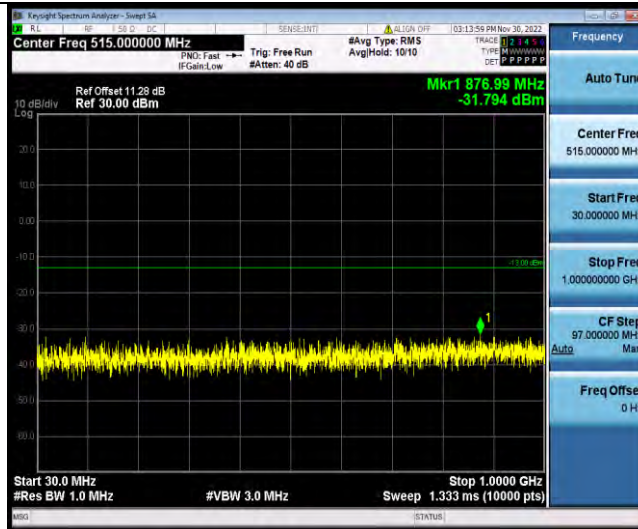

### Test Graphs

BUREAU VERITAS

Test Report No.: W7L-P23030016RF05

Band25-1.4MHz-QPSK-26365-1RB#0-Range2:1000~20000MHz

Band25-1.4MHz-QPSK-26683-1RB#0-Range1:30~1000MHz

Band25-1.4MHz-QPSK-26683-1RB#0-Range2:1000~20000MHz