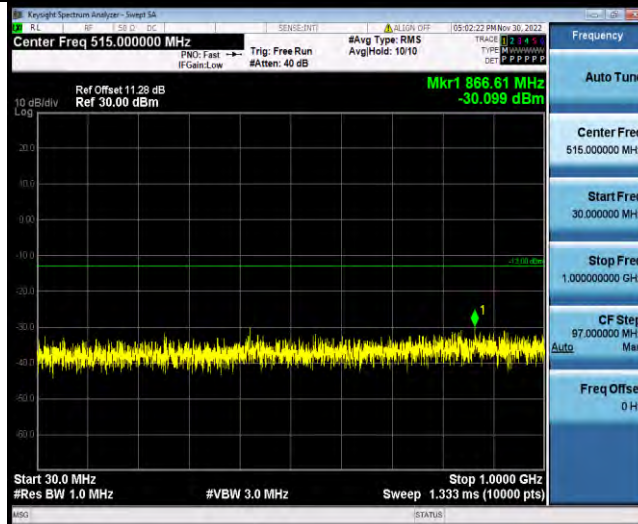

Band25-5MHz-QPSK-26665-1RB#0-Range1:30~1000MHz

Band25-5MHz-QPSK-26665-1RB#0-Range2:1000~20000MHz

BUREAU VERITAS

Test Report No.: W7L-P23030016RF05

Band25-5MHz-16QAM-26065-1RB#0-Range1:30~1000MHz

Band25-5MHz-16QAM-26065-1RB#0-Range2:1000~2000MHz