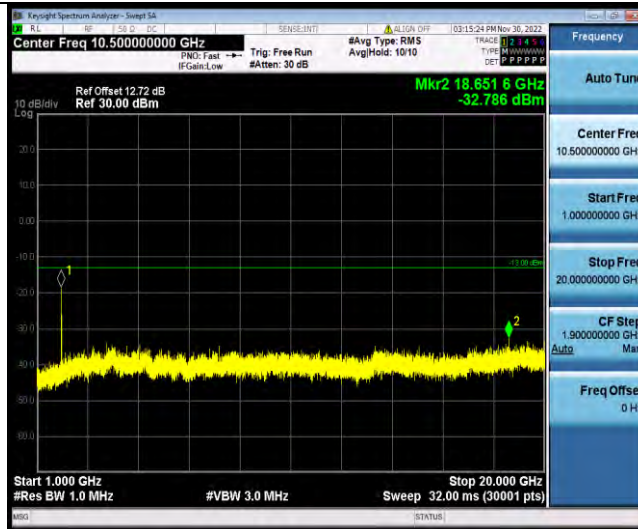

Band25-1.4MHz-16QAM-26683-1RB#0-Range2: 1000~20000MHz

BUREAU VERITAS

Test Report No.: W7L-P23030016RF05