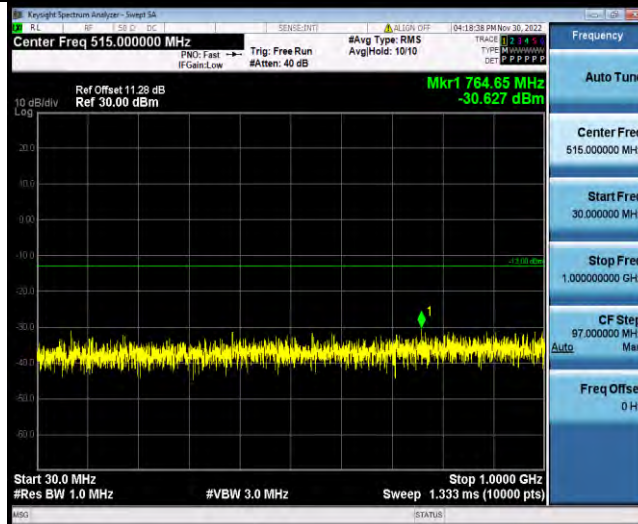

Band25-3MHz-QPSK-26055-1RB#0-Range1:30~1000MHz