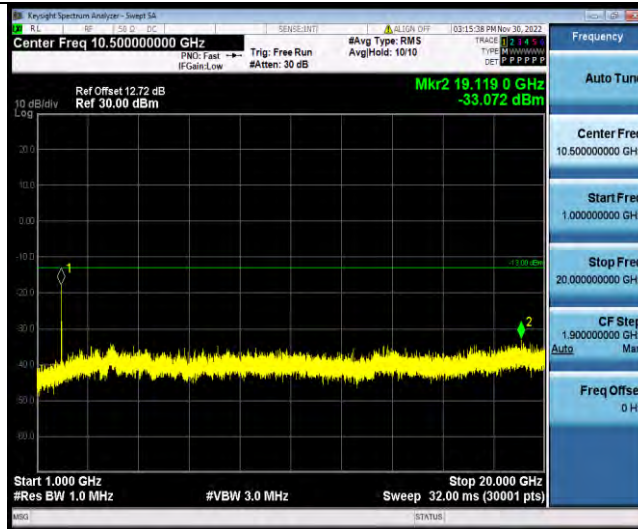

Band25-1.4MHz-64QAM-26365-1RB#0-Range2:1000~20000MHz

Band25-1.4MHz-64QAM-26683-1RB#0-Range1:30~1000MHz

Band25-1.4MHz-64QAM-26683-1RB#0-Range2:1000~20000MHz

BUREAU VERITAS

Test Report No.: W7L-P23030016RF05