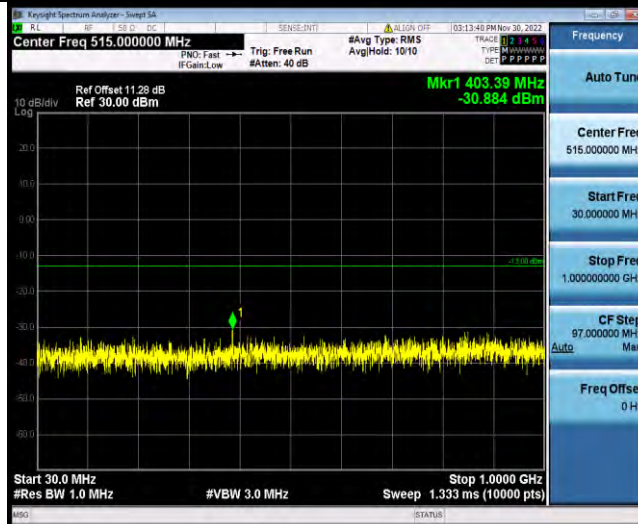

Band25-1.4MHz-64QAM-26047-1RB#0-Range1:30~1000MHz