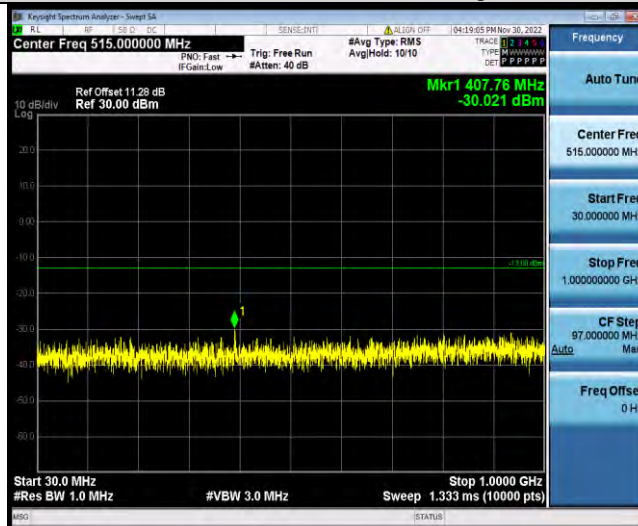

Band25-3MHz-64QAM-26055-1RB#0-Range1:30~1000MHz