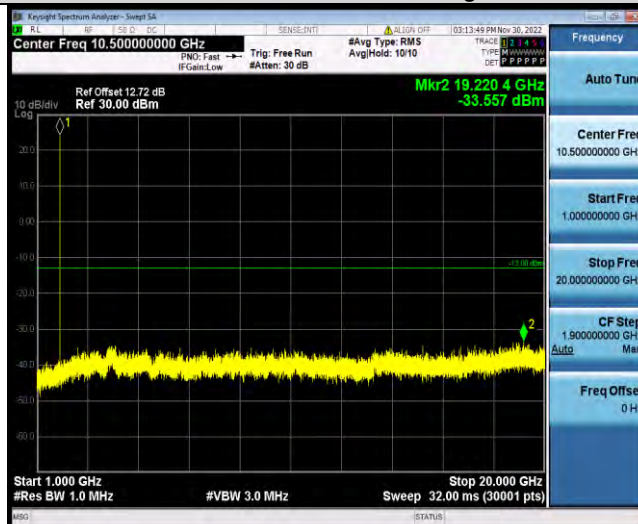

Band25-1.4MHz-64QAM-26047-1RB#0-Range2:1000~20000MHz