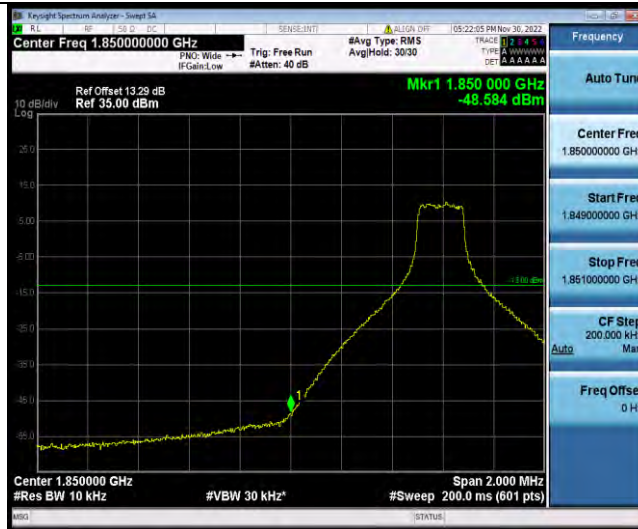

Band25-10MHz-QPSK-26640-50RB#0

Band25-10MHz-16QAM-26090-1RB#0

BUREAU VERITAS

Test Report No.: W7L-P23030016RF05

Band25-10MHz-16QAM-26090-50RB#0

Band25-10MHz-16QAM-26640-1RB#49

Band25-10MHz-16QAM-26640-50RB#0