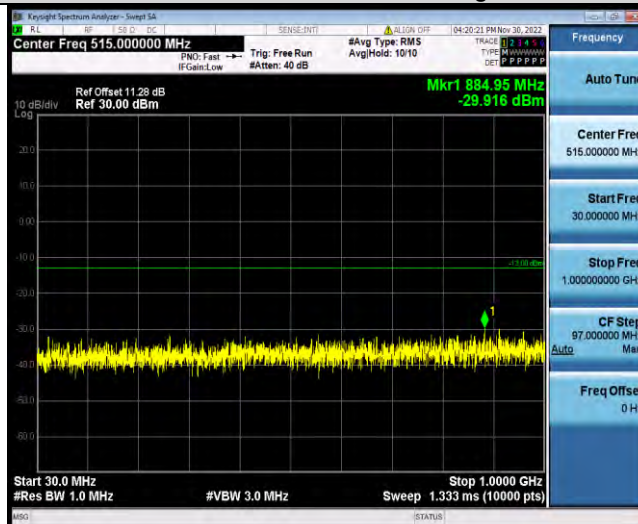

Band25-3MHz-16QAM-26365-1RB#0-Range1:30~1000MHz

BUREAU VERITAS

Test Report No.: W7L-P23030016RF05

Band25-3MHz-16QAM-26365-1RB#0-Range2:1000~20000MHz

Band25-3MHz-16QAM-26675-1RB#0-Range1:30~1000MHz

Band25-3MHz-16QAM-26675-1RB#0-Range2:1000~20000MHz