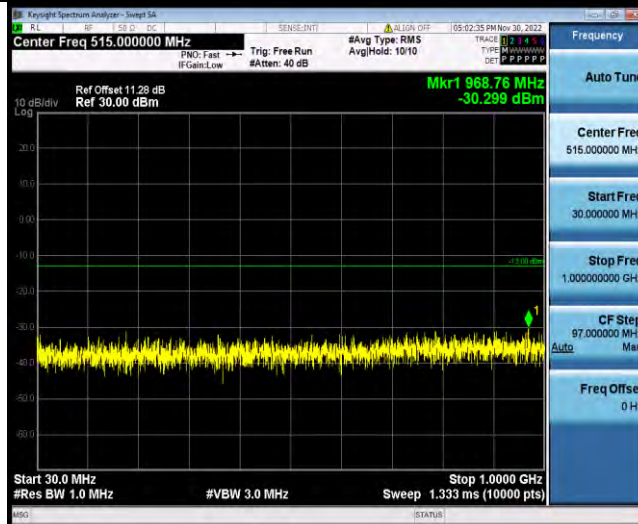

Band25-5MHz-64QAM-26065-1RB#0-Range 1:30~1000MHz