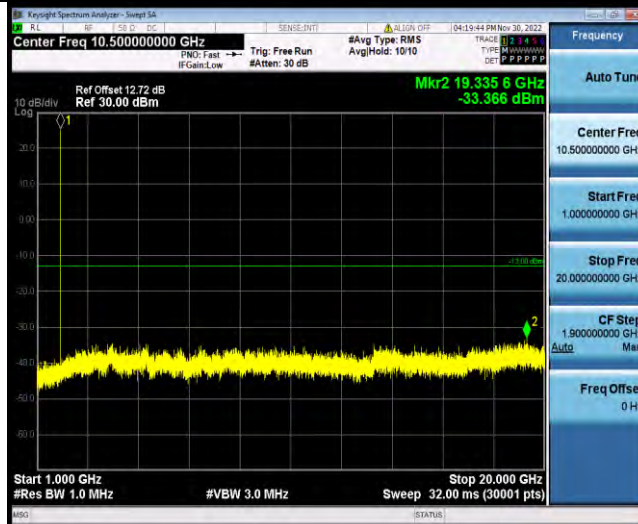

Band25-3MHz-16QAM-26365-1RB#0-Range1:30~1000MHz

BUREAU VERITAS

Test Report No.: W7L-P23030016RF05

Band25-3MHz-16QAM-26365-1RB#0-Range2:1000~20000MHz

Band25-3MHz-16QAM-26675-1RB#0-Range1:30~1000MHz

Band25-3MHz-16QAM-26675-1RB#0-Range2:1000~20000MHz