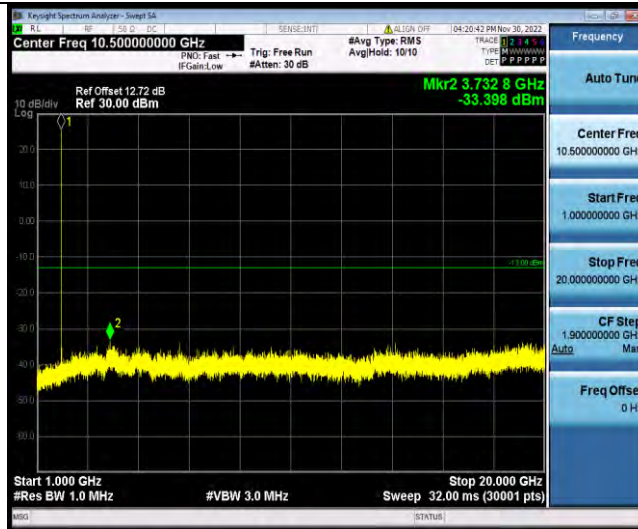

Test Report No.: W7L-P23030016RF05

Band25-3MHz-64QAM-26365-1RB#0-Range2:1000~20000MHz

Band25-3MHz-64QAM-26675-1RB#0-Range1:30~1000MHz

Band25-3MHz-64QAM-26675-1RB#0-Range2:1000~20000MHz

BUREAU VERITAS

Test Report No.: W7L-P23030016RF05