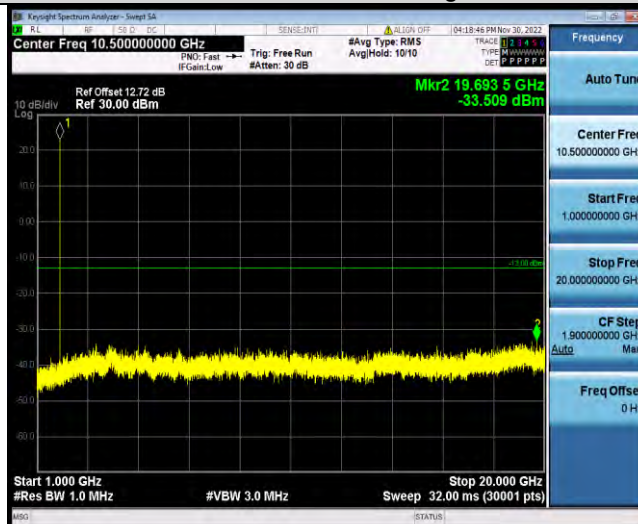

Band25-3MHz-QPSK-26055-1RB#0-Range2:1000~20000MHz