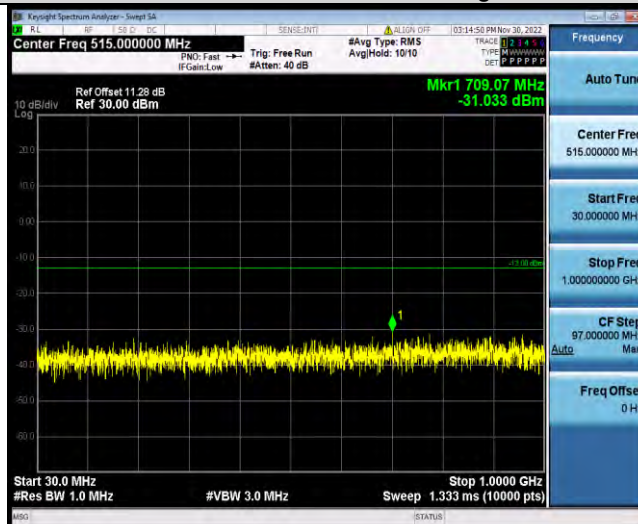

### Test Graphs

BUREAU VERITAS

Test Report No.: W7L-P23030016RF05

Band25-1.4MHz-QPSK-26365-1RB#0-Range2:1000~20000MHz

Band25-1.4MHz-QPSK-26683-1RB#0-Range1:30~1000MHz

Band25-1.4MHz-QPSK-26683-1RB#0-Range2:1000~20000MHz