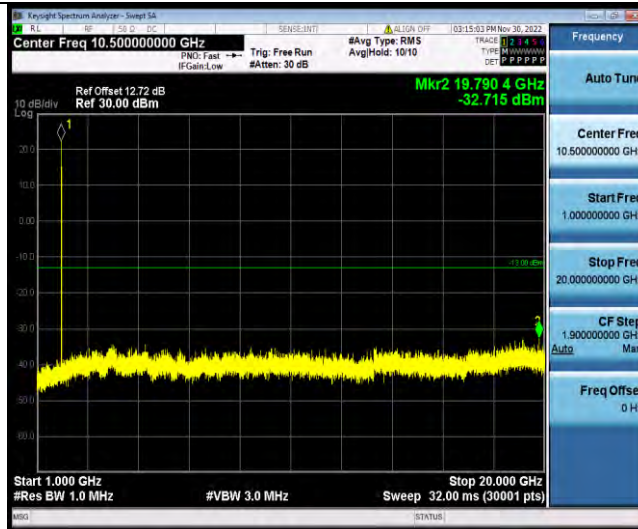

Band25-1.4MHz-QPSK-26683-1RB#0-Range2:1000~20000MHz

BUREAU VERITAS

Test Report No.: W7L-P23030016RF05