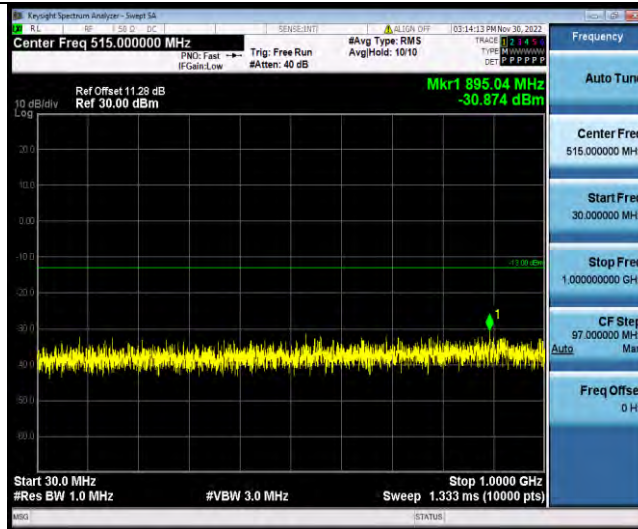

Band25-1.4MHz-16QAM-26365-1RB#0-Range1:30~1000MHz

BUREAU VERITAS

Test Report No.: W7L-P23030016RF05