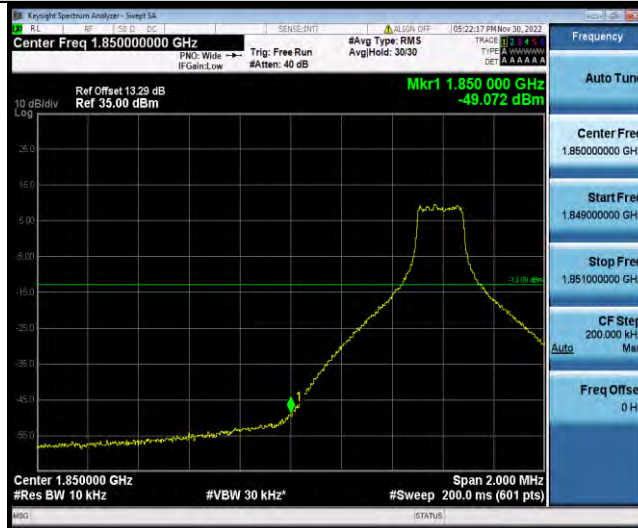

Band25-10MHz-64QAM-26090-1RB#0