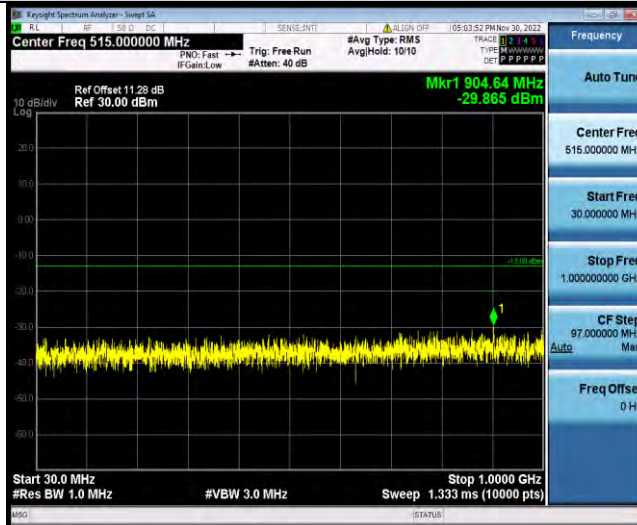

Band25-5MHz-16QAM-26365-1RB#0-Range1:30~1000MHz

BUREAU VERITAS

Test Report No.: W7L-P23030016RF05

Band25-5MHz-16QAM-26365-1RB#0-Range2:1000~20000MHz

Band25-5MHz-16QAM-26665-1RB#0-Range1:30~1000MHz

Band25-5MHz-16QAM-26665-1RB#0-Range2:1000~20000MHz