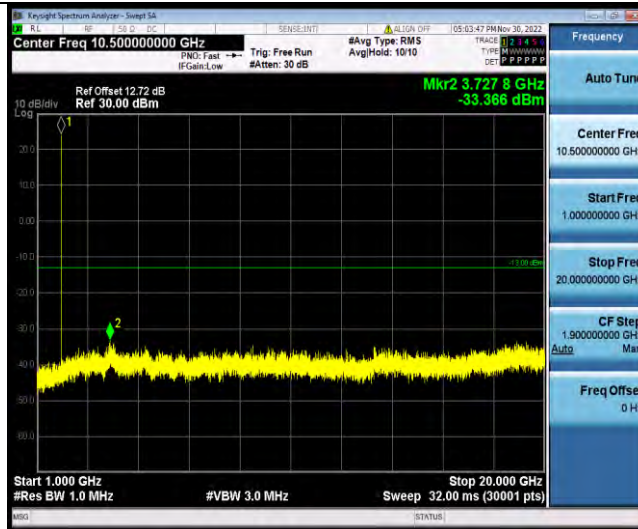

Band25-5MHz-QPSK-26665-1RB#0-Range1:30~1000MHz

Band25-5MHz-QPSK-26665-1RB#0-Range2:1000~20000MHz

BUREAU VERITAS

Test Report No.: W7L-P23030016RF05

Band25-5MHz-16QAM-26065-1RB#0-Range1:30~1000MHz

Band25-5MHz-16QAM-26065-1RB#0-Range2:1000~2000MHz