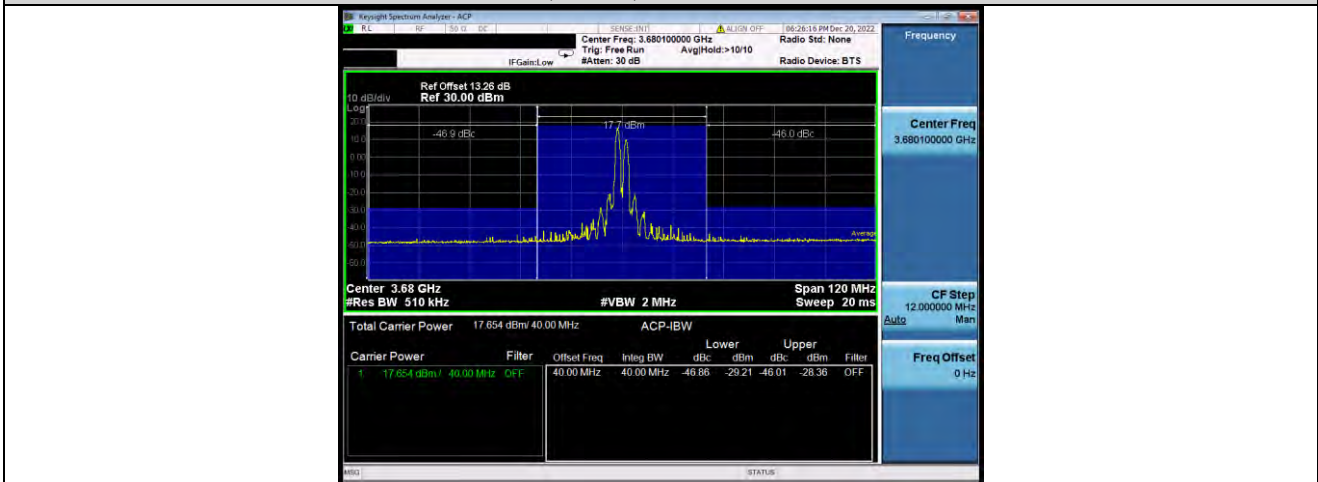

48-48-20MHz-20MHz-QPSK-QPSK-56442-56640-1RB#0-1RB#99

48-48-20MHz-20MHz-QPSK-QPSK-56442-56640-1RB#99-1RB#0

CONDUCTED SPURIOUS EMISSION TEST RESULT

Band	Bandwidth	Modulation	Channel	RB Configuration	Frequency Range	Result (dBm)	Verdict
48-48	20MHz-20MHz	QPSK-QPSK	55340-55538	1RB#99-1RB#0	30~40000MHz	-47.84	PASS
48-48	20MHz-20MHz	QPSK-QPSK	55891-56089	1RB#99-1RB#0	30~40000MHz	-47.76	PASS
48-48	20MHz-20MHz	QPSK-QPSK	56442-56640	1RB#99-1RB#0	30~40000MHz	-47.75	PASS
48-48	20MHz-20MHz	16QAM-16QAM	55340-55538	1RB#99-1RB#0	30~40000MHz	-47.04	PASS
48-48	20MHz-20MHz	16QAM-16QAM	55891-56089	1RB#99-1RB#0	30~40000MHz	-47.43	PASS
48-48	20MHz-20MHz	16QAM-16QAM	56442-56640	1RB#99-1RB#0	30~40000MHz	-47.31	PASS
48-48	20MHz-20MHz	64QAM-64QAM	55340-55538	1RB#99-1RB#0	30~40000MHz	-47.88	PASS
48-48	20MHz-20MHz	64QAM-64QAM	55891-56089	1RB#99-1RB#0	30~40000MHz	-47.47	PASS
48-48	20MHz-20MHz	64QAM-64QAM	56442-56640	1RB#99-1RB#0	30~40000MHz	-47.82	PASS