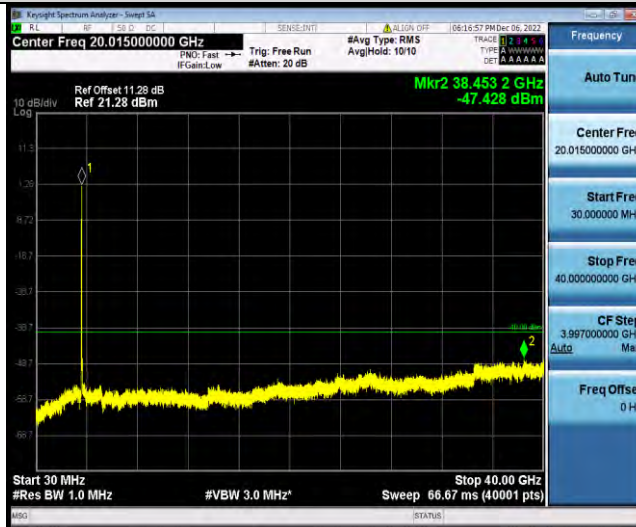

BUREAU VERITAS

Test Report No.: W7L-P23030016RF10

48-48-20MHz-20MHz-16QAM-16QAM-55340-55538-1RB#99-1RB#0-30~40000MHz

48-48-20MHz-20MHz-16QAM-16QAM-55891-56089-1RB#99-1RB#0-30~40000MHz

48-48-20MHz-20MHz-16QAM-16QAM-56442-56640-1RB#99-1RB#0-30~40000MHz