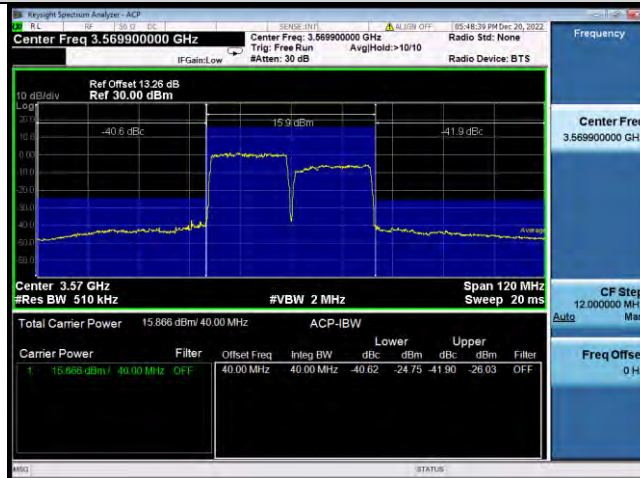

BUREAU VERITAS

Test Report No.: W7L-P23030016RF10

TEST GRAPHS

48-48-20MHz-20MHz-QPSK-QPSK-55340-55538-100RB#0-100RB#0

48-48-20MHz-20MHz-QPSK-QPSK-55340-55538-1RB#0-1RB#99