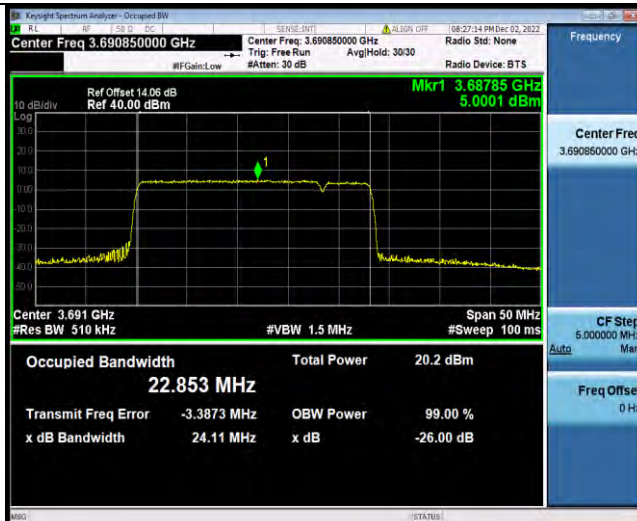

48-48-20MHz-5MHz-64QAM-64QAM-55340-55457-100RB#0-25RB#0