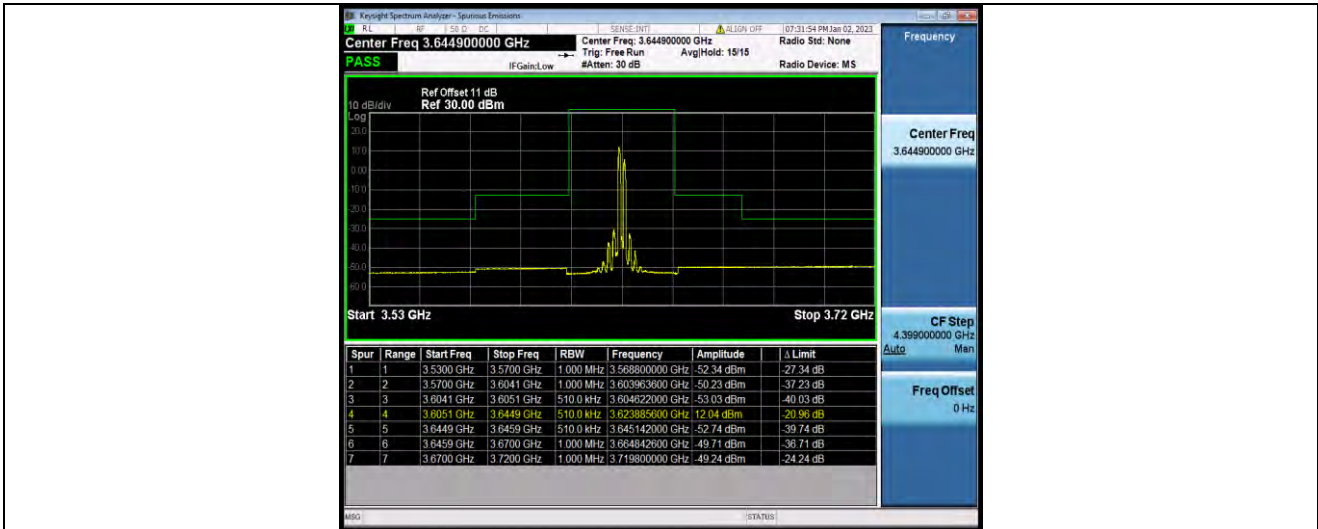

48-48-20MHz-20MHz-16QAM-16QAM-56442-56640-100RB#0-100RB#0