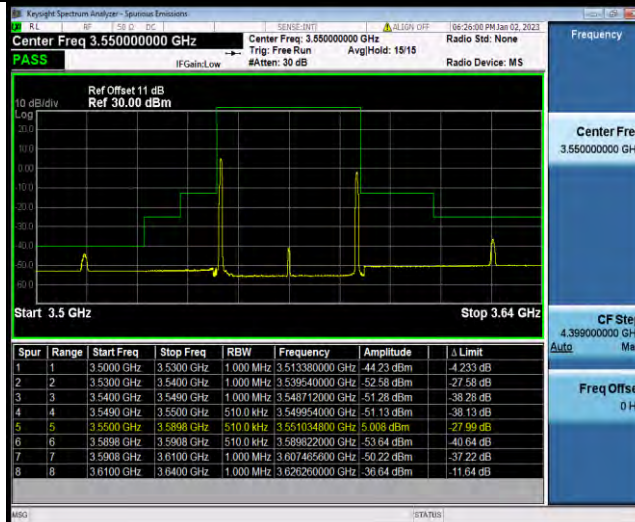

BUREAU VERITAS

Test Report No.: W7L-P23030016RF10

TEST GRAPHS

48-48-20MHz-20MHz-QPSK-QPSK-55340-55538-100RB#0-100RB#0

48-48-20MHz-20MHz-QPSK-QPSK-55340-55538-1RB#0-1RB#99

48-48-20MHz-20MHz-QPSK-QPSK-55340-55538-1RB#99-1RB#0