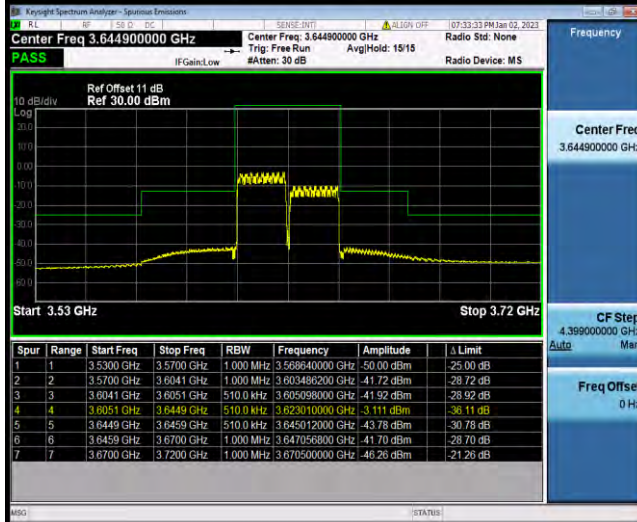

BUREAU VERITAS

Test Report No.: W7L-P23030016RF10

48-48-20MHz-20MHz-QPSK-QPSK-55891-56089-100RB#0-100RB#0

48-48-20MHz-20MHz-QPSK-QPSK-55891-56089-1RB#0-1RB#99

48-48-20MHz-20MHz-QPSK-QPSK-55891-56089-1RB#99-1RB#0