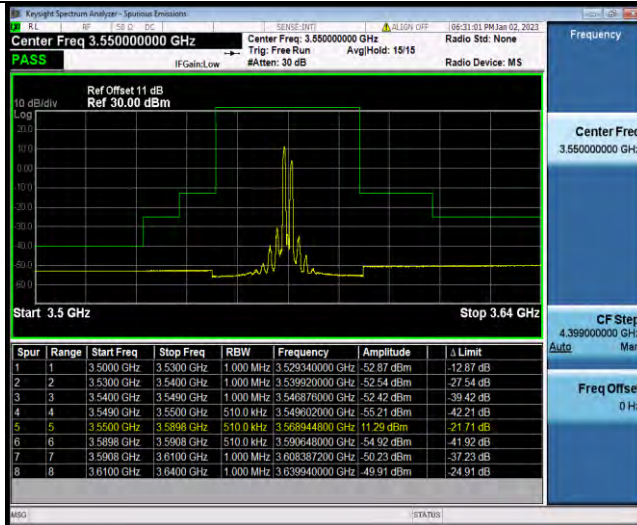

BUREAU VERITAS

Test Report No.: W7L-P23030016RF10

48-48-20MHz-20MHz-16QAM-16QAM-55891-56089-100RB#0-100RB#0

48-48-20MHz-20MHz-16QAM-16QAM-55891-56089-1RB#0-1RB#99

48-48-20MHz-20MHz-16QAM-16QAM-55891-56089-1RB#99-1RB#0