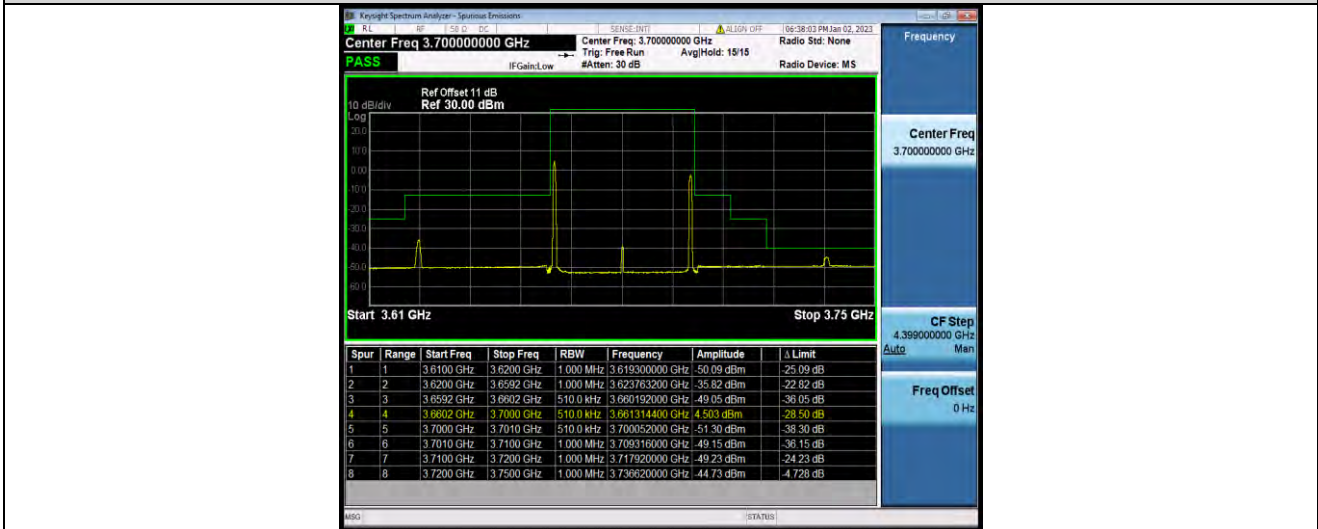

48-48-20MHz-20MHz-16QAM-16QAM-56442-56640-100RB#0-100RB#0

48-48-20MHz-20MHz-16QAM-16QAM-56442-56640-1RB#0-1RB#99

48-48-20MHz-20MHz-16QAM-16QAM-56442-56640-1RB#99-1RB#0

BUREAU VERITAS

Test Report No.: W7L-P23030016RF10