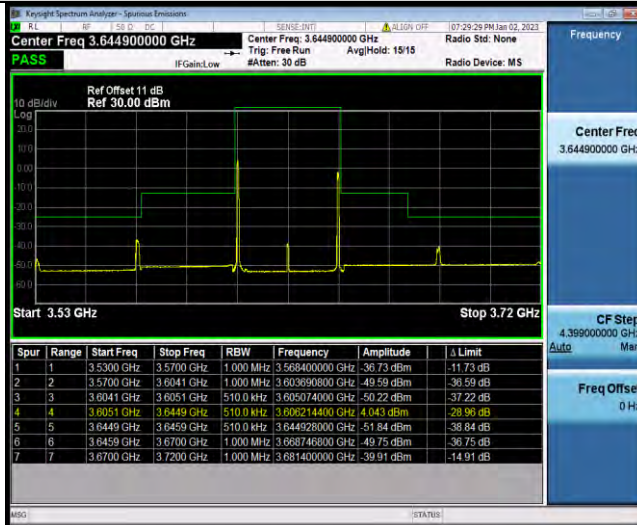

BUREAU VERITAS

Test Report No.: W7L-P23030016RF10

48-48-20MHz-20MHz-16QAM-16QAM-55891-56089-100RB#0-100RB#0

48-48-20MHz-20MHz-16QAM-16QAM-55891-56089-1RB#0-1RB#99

48-48-20MHz-20MHz-16QAM-16QAM-55891-56089-1RB#99-1RB#0