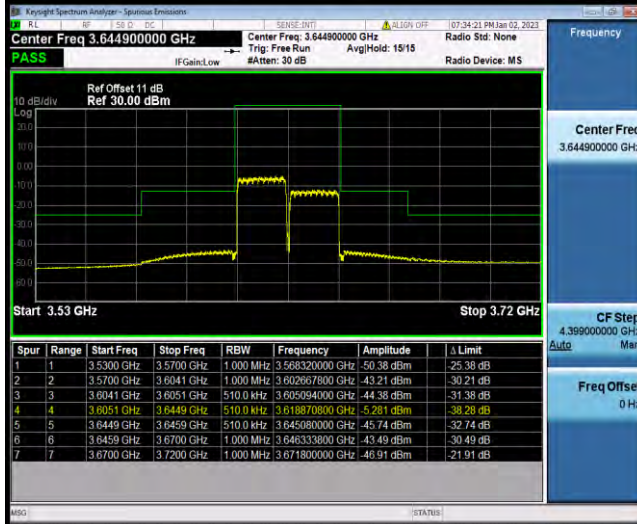

BUREAU VERITAS

Test Report No.: W7L-P23030016RF10

48-48-20MHz-20MHz-16QAM-16QAM-55891-56089-100RB#0-100RB#0

48-48-20MHz-20MHz-16QAM-16QAM-55891-56089-1RB#0-1RB#99

48-48-20MHz-20MHz-16QAM-16QAM-55891-56089-1RB#99-1RB#0