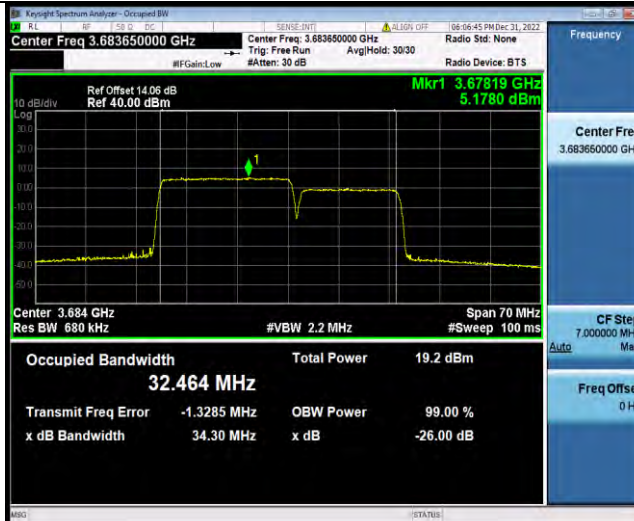

48-48-20MHz-15MHz-64QAM-64QAM-55340-55511-100RB#0-75RB#0

48-48-20MHz-15MHz-64QAM-64QAM-55916-56087-100RB#0-75RB#0

48-48-20MHz-15MHz-64QAM-64QAM-56491-56662-100RB#0-75RB#0

48-48-20MHz-20MHz-QPSK-QPSK-55340-55538-100RB#0-100RB#0