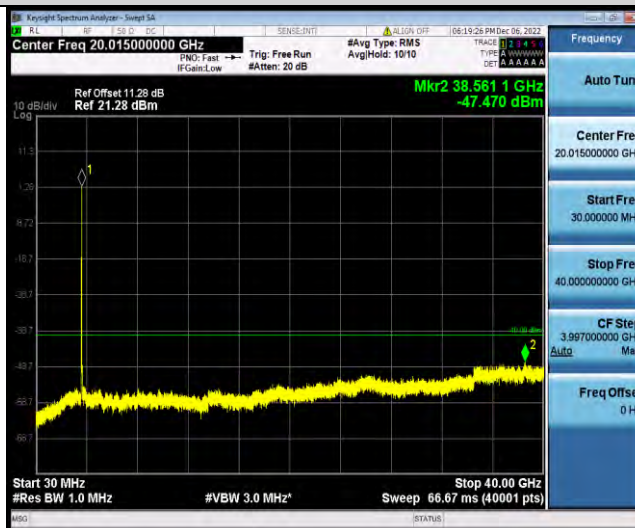

BUREAU VERITAS

Test Report No.: W7L-P23030016RF10

48-48-20MHz-20MHz-64QAM-64QAM-55340-55538-1RB#99-1RB#0-30~40000MHz

48-48-20MHz-20MHz-64QAM-64QAM-55891-56089-1RB#99-1RB#0-30~40000MHz

48-48-20MHz-20MHz-64QAM-64QAM-56442-56640-1RB#99-1RB#0-30~40000MHz