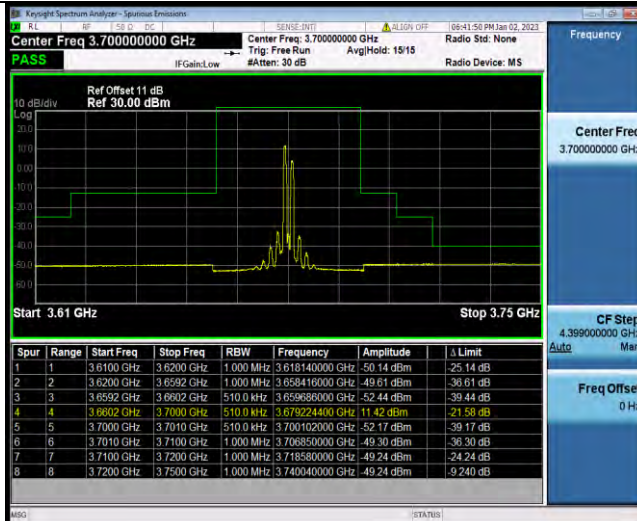

48-48-20MHz-20MHz-16QAM-16QAM-56442-56640-100RB#0-100RB#0

48-48-20MHz-20MHz-16QAM-16QAM-56442-56640-1RB#0-1RB#99

48-48-20MHz-20MHz-16QAM-16QAM-56442-56640-1RB#99-1RB#0

BUREAU VERITAS

Test Report No.: W7L-P23030016RF10