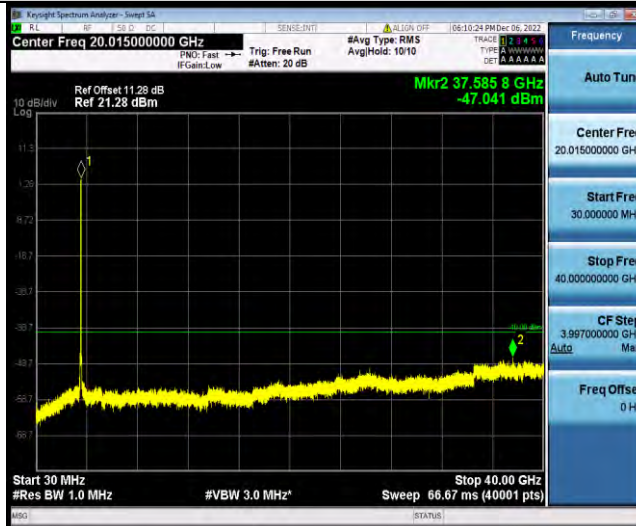

48-48-20MHz-20MHz-16QAM-16QAM-55891-56089-1RB#99-1RB#0-30~40000MHz