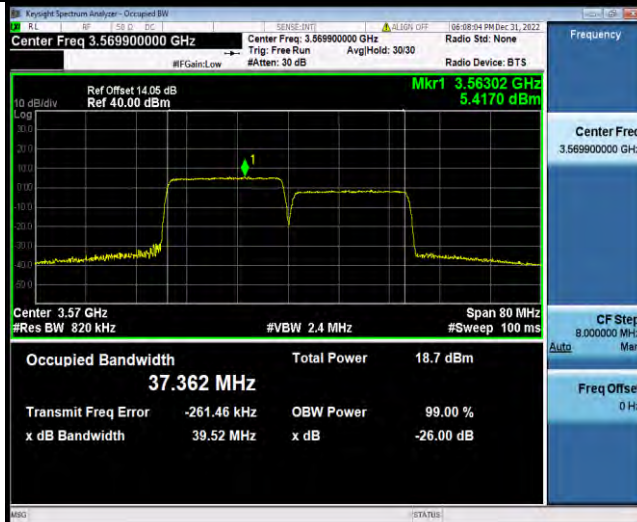

48-48-20MHz-20MHz-64QAM-64QAM-55891-56089-100RB#0-100RB#0