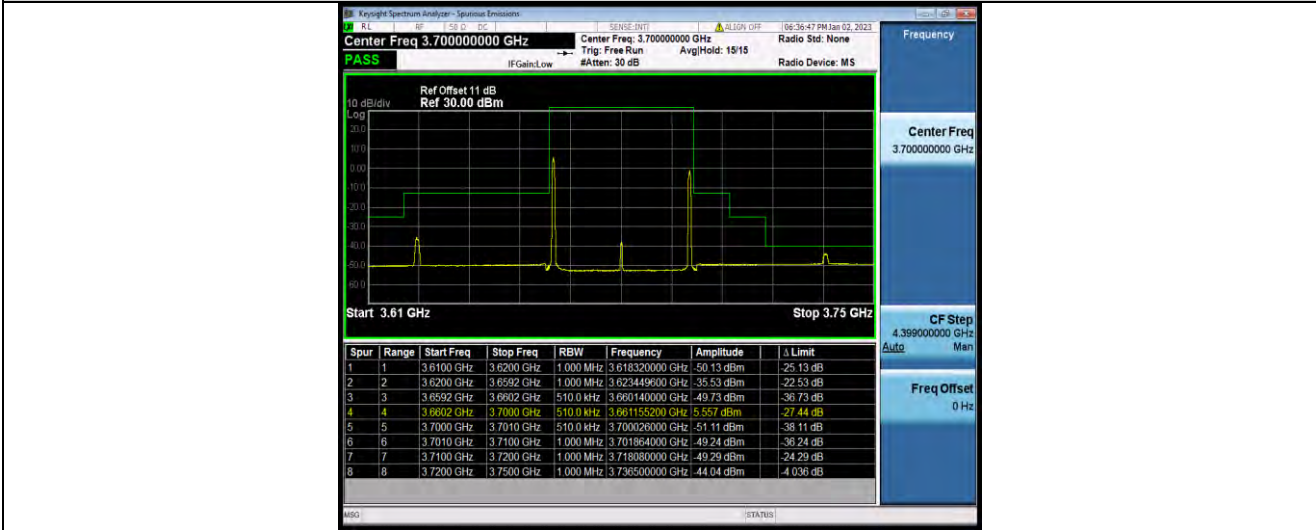

BUREAU VERITAS

Test Report No.: W7L-P23030016RF10

48-48-20MHz-20MHz-QPSK-QPSK-56442-56640-100RB#0-100RB#0

48-48-20MHz-20MHz-QPSK-QPSK-56442-56640-1RB#0-1RB#99

48-48-20MHz-20MHz-QPSK-QPSK-56442-56640-1RB#99-1RB#0