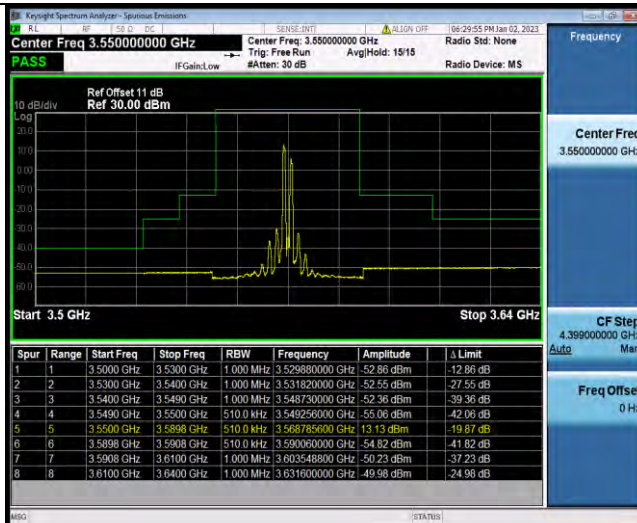

BUREAU VERITAS

Test Report No.: W7L-P23030016RF10

48-48-20MHz-20MHz-QPSK-QPSK-55891-56089-100RB#0-100RB#0

48-48-20MHz-20MHz-QPSK-QPSK-55891-56089-1RB#0-1RB#99

48-48-20MHz-20MHz-QPSK-QPSK-55891-56089-1RB#99-1RB#0