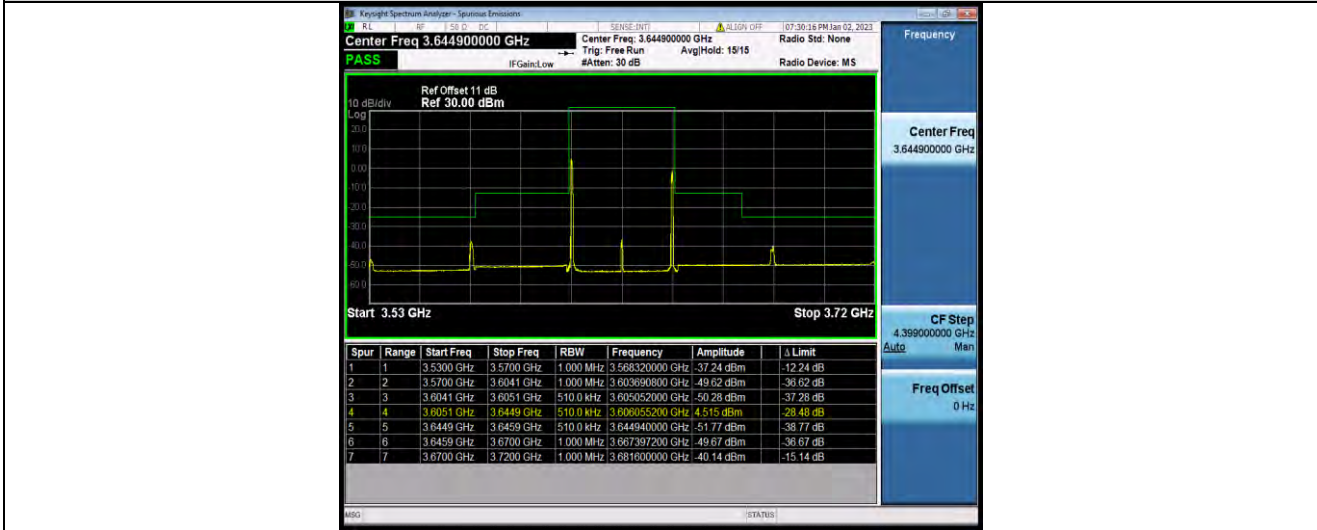

BUREAU VERITAS

Test Report No.: W7L-P23030016RF10

48-48-20MHz-20MHz-64QAM-64QAM-55891-56089-100RB#0-100RB#0

48-48-20MHz-20MHz-64QAM-64QAM-55891-56089-1RB#0-1RB#99

48-48-20MHz-20MHz-64QAM-64QAM-55891-56089-1RB#99-1RB#0