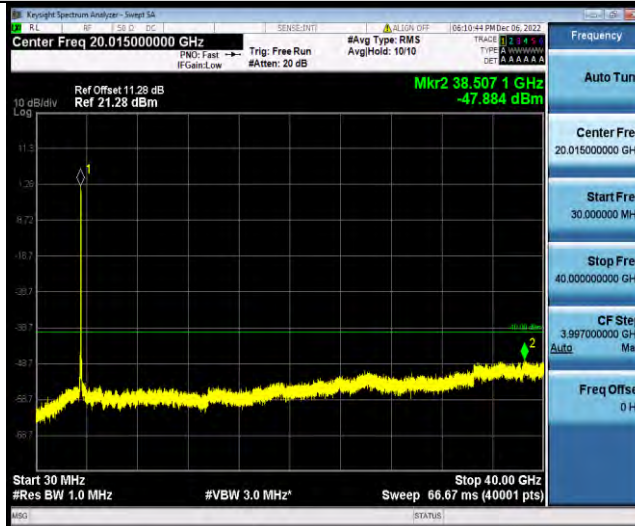

BUREAU VERITAS

Test Report No.: W7L-P23030016RF10

48-48-20MHz-20MHz-64QAM-64QAM-55340-55538-1RB#99-1RB#0-30~40000MHz

48-48-20MHz-20MHz-64QAM-64QAM-55891-56089-1RB#99-1RB#0-30~40000MHz

48-48-20MHz-20MHz-64QAM-64QAM-56442-56640-1RB#99-1RB#0-30~40000MHz