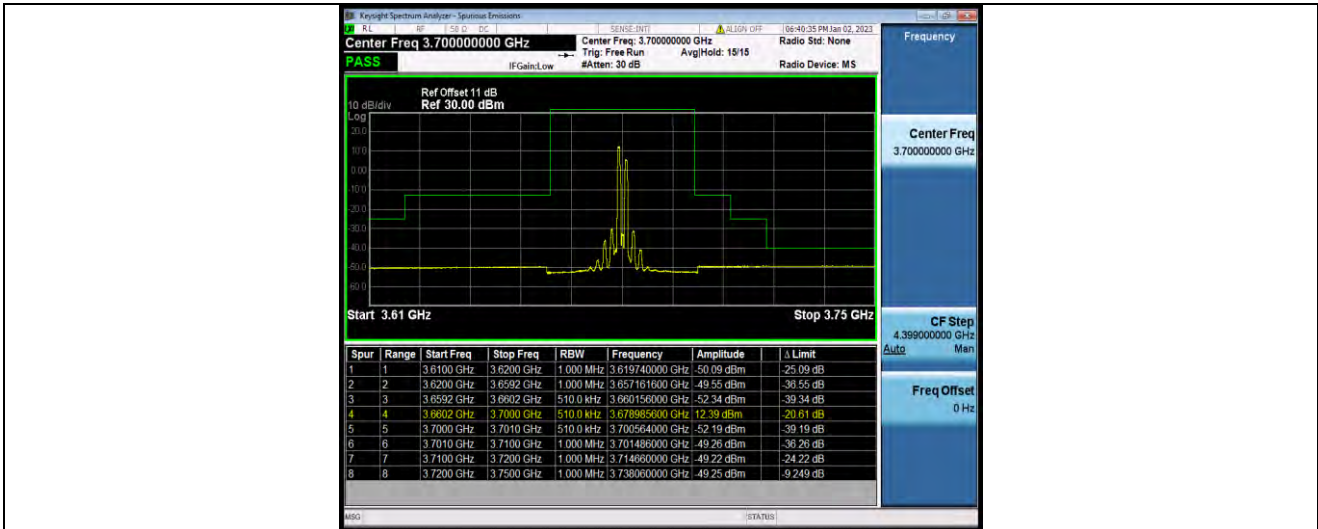

BUREAU VERITAS

Test Report No.: W7L-P23030016RF10

48-48-20MHz-20MHz-16QAM-16QAM-55340-55538-100RB#0-100RB#0