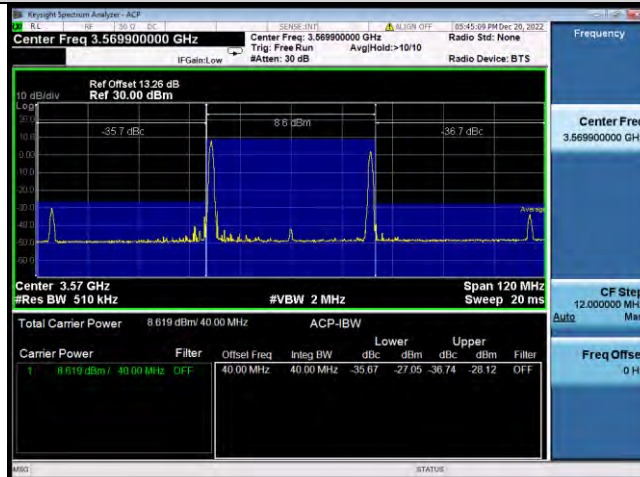

BUREAU VERITAS

Test Report No.: W7L-P23030016RF10

TEST GRAPHS

48-48-20MHz-20MHz-QPSK-QPSK-55340-55538-100RB#0-100RB#0

48-48-20MHz-20MHz-QPSK-QPSK-55340-55538-1RB#0-1RB#99

48-48-20MHz-20MHz-QPSK-QPSK-55340-55538-1RB#99-1RB#0