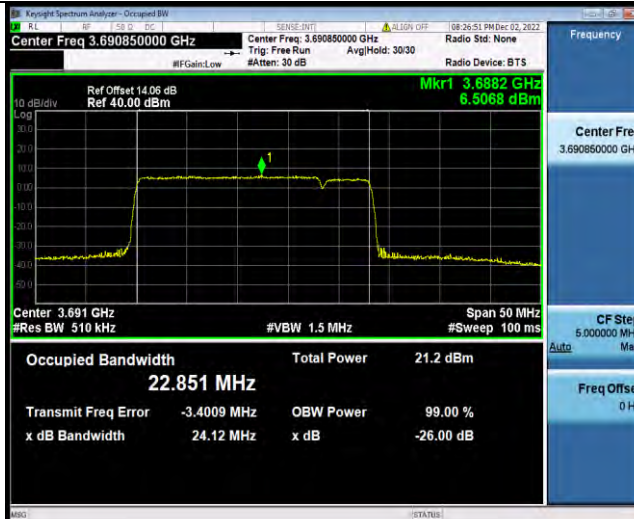

48-48-20MHz-5MHz-16QAM-16QAM-55340-55457-100RB#0-25RB#0