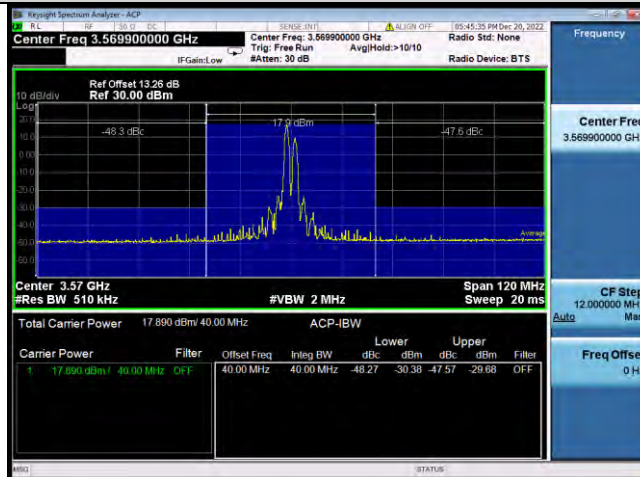

BUREAU VERITAS

Test Report No.: W7L-P23030016RF10

TEST GRAPHS

48-48-20MHz-20MHz-QPSK-QPSK-55340-55538-100RB#0-100RB#0

48-48-20MHz-20MHz-QPSK-QPSK-55340-55538-1RB#0-1RB#99

48-48-20MHz-20MHz-QPSK-QPSK-55340-55538-1RB#99-1RB#0