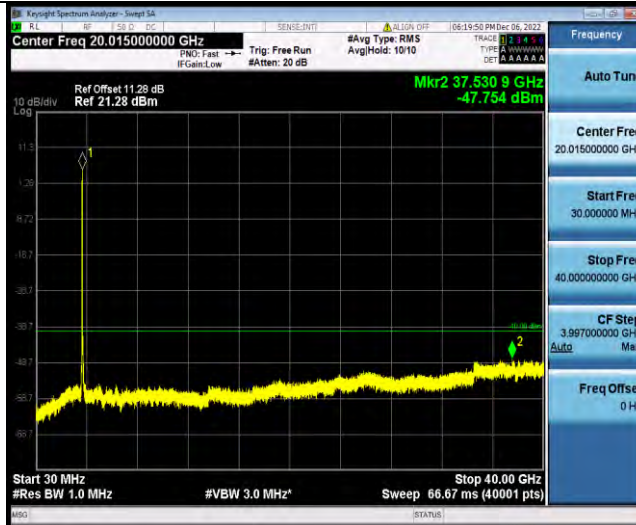

BUREAU VERITAS

Test Report No.: W7L-P23030016RF10

48-48-20MHz-20MHz-16QAM-16QAM-55340-55538-1RB#99-1RB#0-30~40000MHz