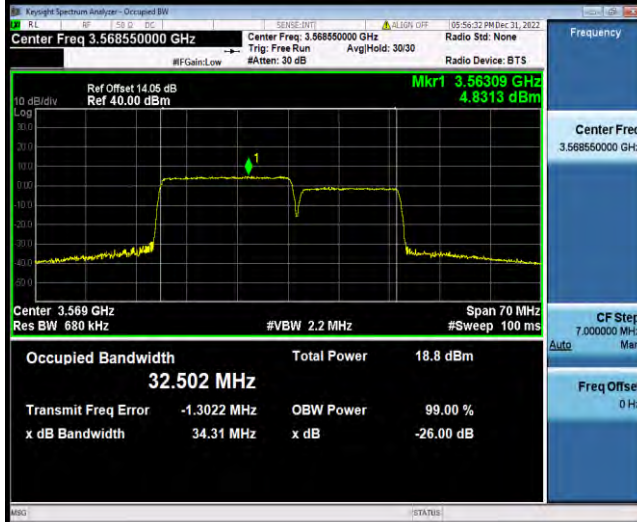

48-48-20MHz-15MHz-16QAM-16QAM-55916-56087-100RB#0-75RB#0