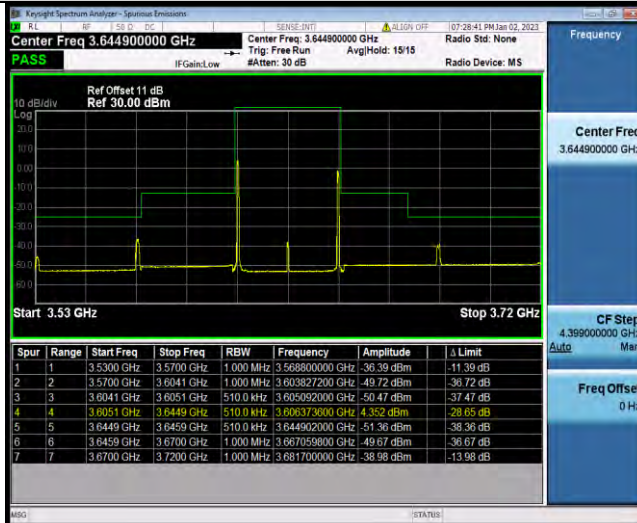

BUREAU VERITAS

Test Report No.: W7L-P23030016RF10

48-48-20MHz-20MHz-QPSK-QPSK-55891-56089-100RB#0-100RB#0

48-48-20MHz-20MHz-QPSK-QPSK-55891-56089-1RB#0-1RB#99

48-48-20MHz-20MHz-QPSK-QPSK-55891-56089-1RB#99-1RB#0