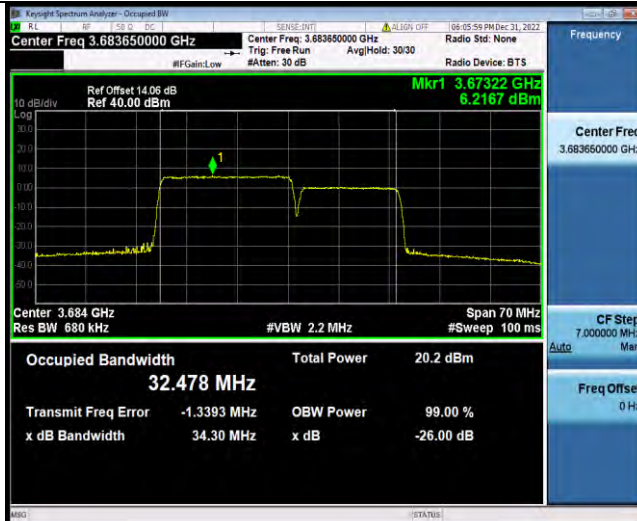

48-48-20MHz-15MHz-QPSK-QPSK-55340-55511-100RB#0-75RB#0

48-48-20MHz-15MHz-QPSK-QPSK-55916-56087-100RB#0-75RB#0

48-48-20MHz-15MHz-QPSK-QPSK-56491-56662-100RB#0-75RB#0

BUREAU VERITAS

Test Report No.: W7L-P23030016RF10