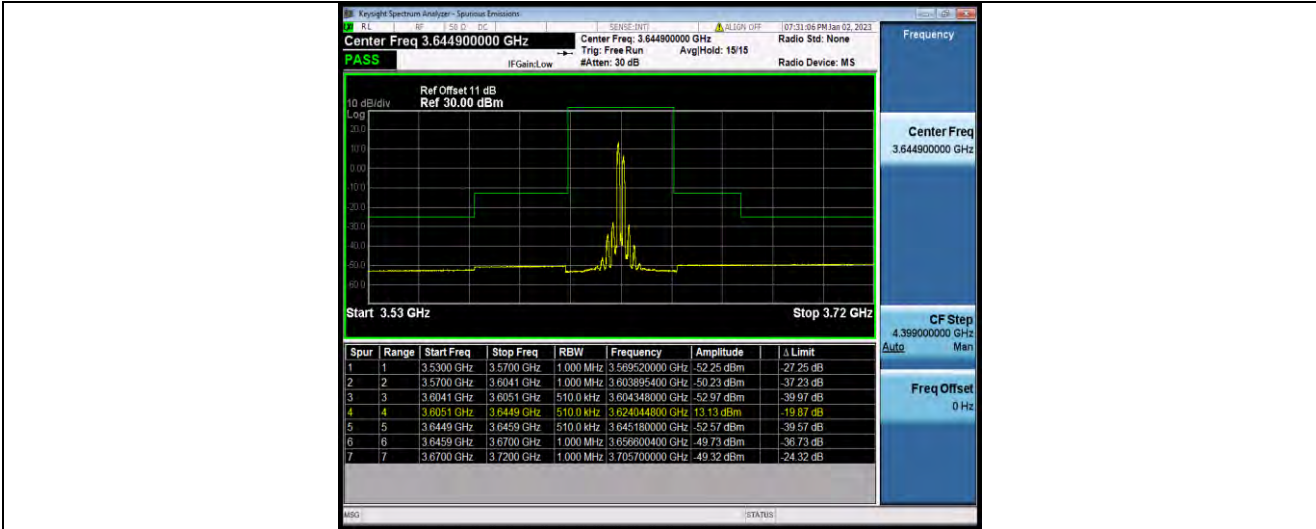

BUREAU VERITAS

Test Report No.: W7L-P23030016RF10

48-48-20MHz-20MHz-QPSK-QPSK-56442-56640-100RB#0-100RB#0

48-48-20MHz-20MHz-QPSK-QPSK-56442-56640-1RB#0-1RB#99

48-48-20MHz-20MHz-QPSK-QPSK-56442-56640-1RB#99-1RB#0