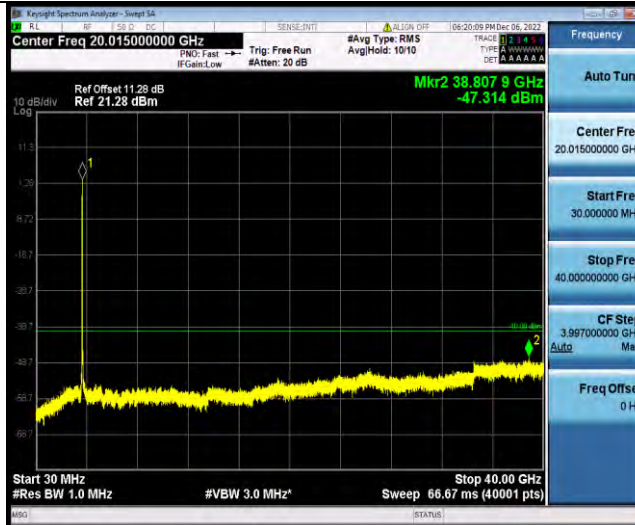

BUREAU VERITAS

Test Report No.: W7L-P23030016RF10

48-48-20MHz-20MHz-64QAM-64QAM-55340-55538-1RB#99-1RB#0-30~40000MHz

48-48-20MHz-20MHz-64QAM-64QAM-55891-56089-1RB#99-1RB#0-30~40000MHz

48-48-20MHz-20MHz-64QAM-64QAM-56442-56640-1RB#99-1RB#0-30~40000MHz