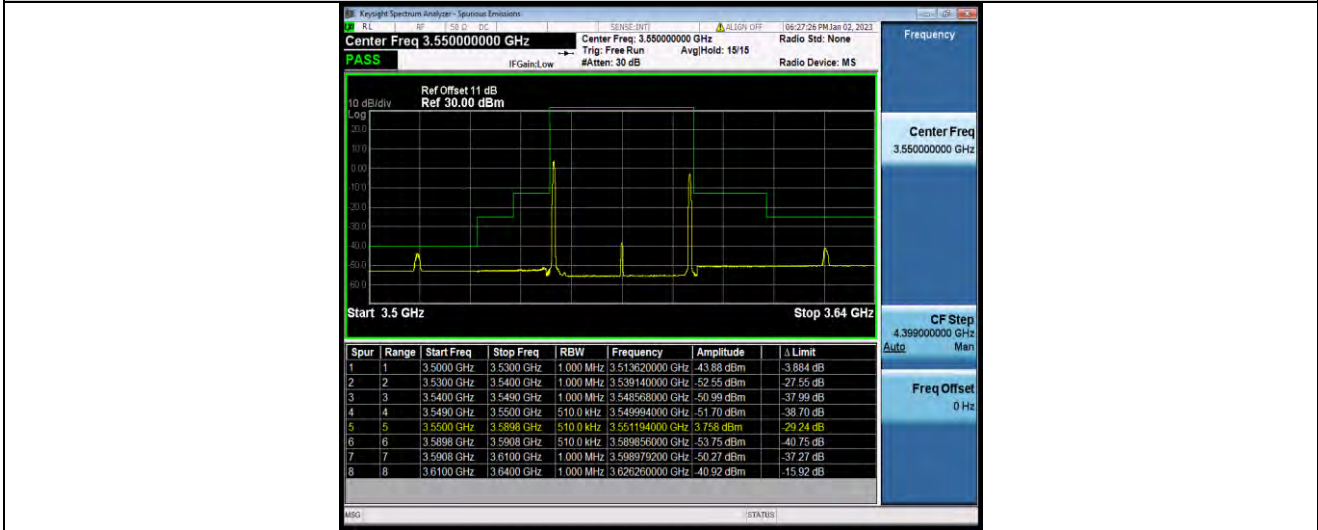

BUREAU VERITAS

Test Report No.: W7L-P23030016RF10

48-48-20MHz-20MHz-16QAM-16QAM-55340-55538-100RB#0-100RB#0

48-48-20MHz-20MHz-16QAM-16QAM-55340-55538-1RB#0-1RB#99

48-48-20MHz-20MHz-16QAM-16QAM-55340-55538-1RB#99-1RB#0