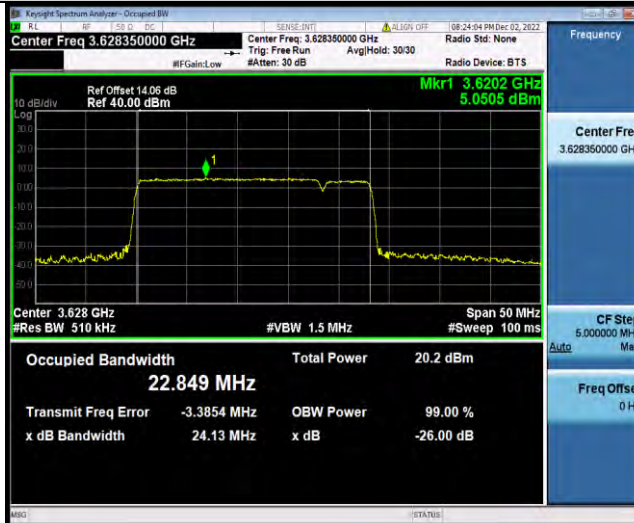

48-48-20MHz-5MHz-16QAM-16QAM-56590-56707-100RB#0-25RB#0