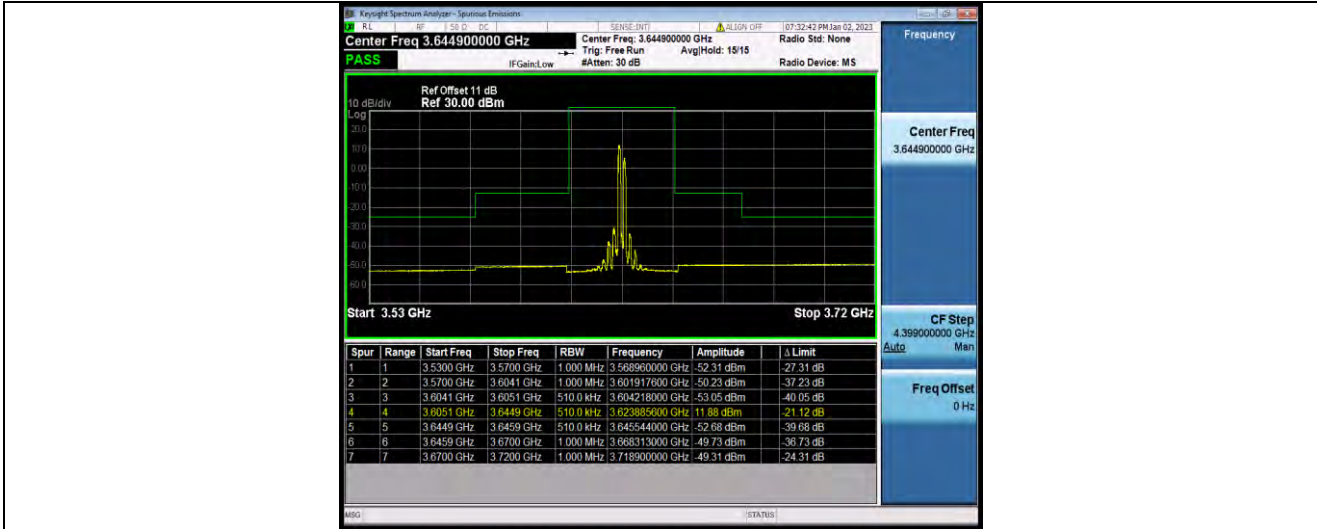

BUREAU VERITAS

Test Report No.: W7L-P23030016RF10

48-48-20MHz-20MHz-64QAM-64QAM-56442-56640-100RB#0-100RB#0

48-48-20MHz-20MHz-64QAM-64QAM-56442-56640-1RB#0-1RB#99

48-48-20MHz-20MHz-64QAM-64QAM-56442-56640-1RB#99-1RB#0