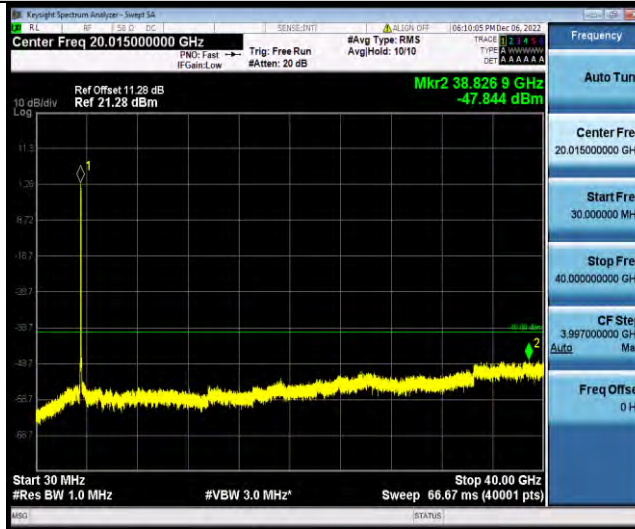

BUREAU VERITAS

Test Report No.: W7L-P23030016RF10

TEST GRAPHS

48-48-20MHz-20MHz-QPSK-QPSK-55340-55538-1RB#99-1RB#0-30~40000MHz

48-48-20MHz-20MHz-QPSK-QPSK-55891-56089-1RB#99-1RB#0-30~40000MHz