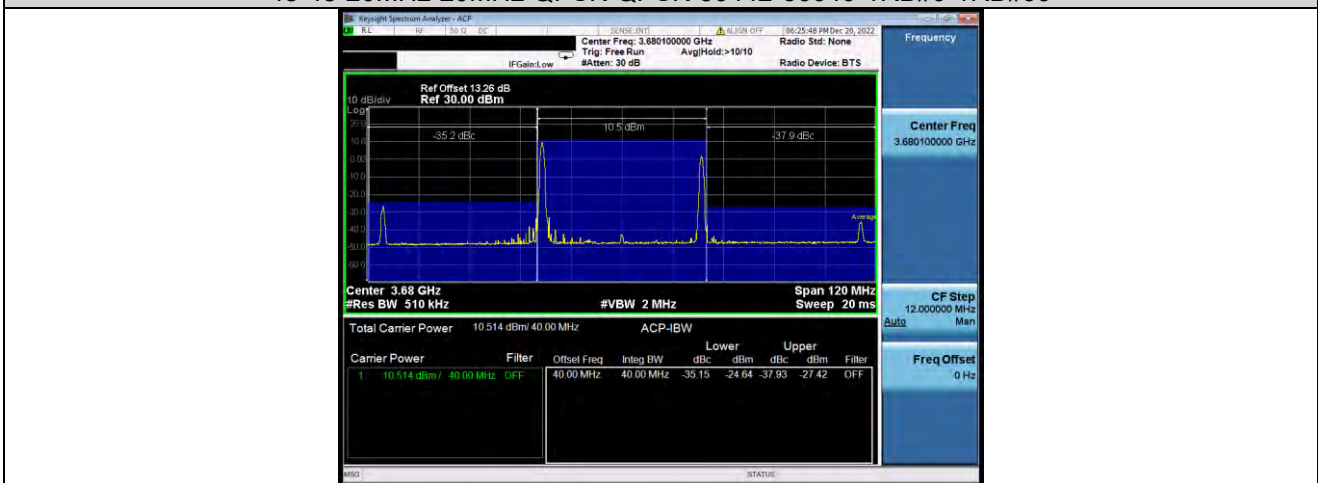

48-48-20MHz-20MHz-QPSK-QPSK-56442-56640-1RB#0-1RB#99

48-48-20MHz-20MHz-QPSK-QPSK-56442-56640-1RB#99-1RB#0

CONDUCTED SPURIOUS EMISSION TEST RESULT

Band	Bandwidth	Modulation	Channel	RB Configuration	Frequency Range	Result (dBm)	Verdict
48-48	20MHz-20MHz	QPSK-QPSK	55340-55538	1RB#99-1RB#0	30~40000MHz	-47.84	PASS
48-48	20MHz-20MHz	QPSK-QPSK	55891-56089	1RB#99-1RB#0	30~40000MHz	-47.76	PASS
48-48	20MHz-20MHz	QPSK-QPSK	56442-56640	1RB#99-1RB#0	30~40000MHz	-47.75	PASS
48-48	20MHz-20MHz	16QAM-16QAM	55340-55538	1RB#99-1RB#0	30~40000MHz	-47.04	PASS
48-48	20MHz-20MHz	16QAM-16QAM	55891-56089	1RB#99-1RB#0	30~40000MHz	-47.43	PASS
48-48	20MHz-20MHz	16QAM-16QAM	56442-56640	1RB#99-1RB#0	30~40000MHz	-47.31	PASS
48-48	20MHz-20MHz	64QAM-64QAM	55340-55538	1RB#99-1RB#0	30~40000MHz	-47.88	PASS
48-48	20MHz-20MHz	64QAM-64QAM	55891-56089	1RB#99-1RB#0	30~40000MHz	-47.47	PASS
48-48	20MHz-20MHz	64QAM-64QAM	56442-56640	1RB#99-1RB#0	30~40000MHz	-47.82	PASS