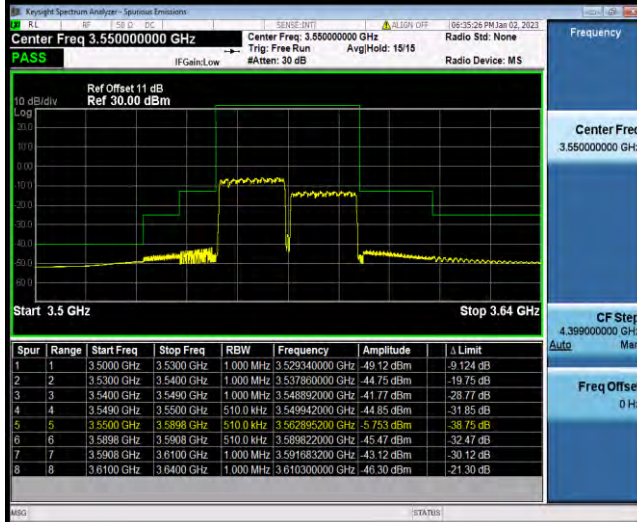

48-48-20MHz-20MHz-64QAM-64QAM-55340-55538-1RB#0-1RB#99