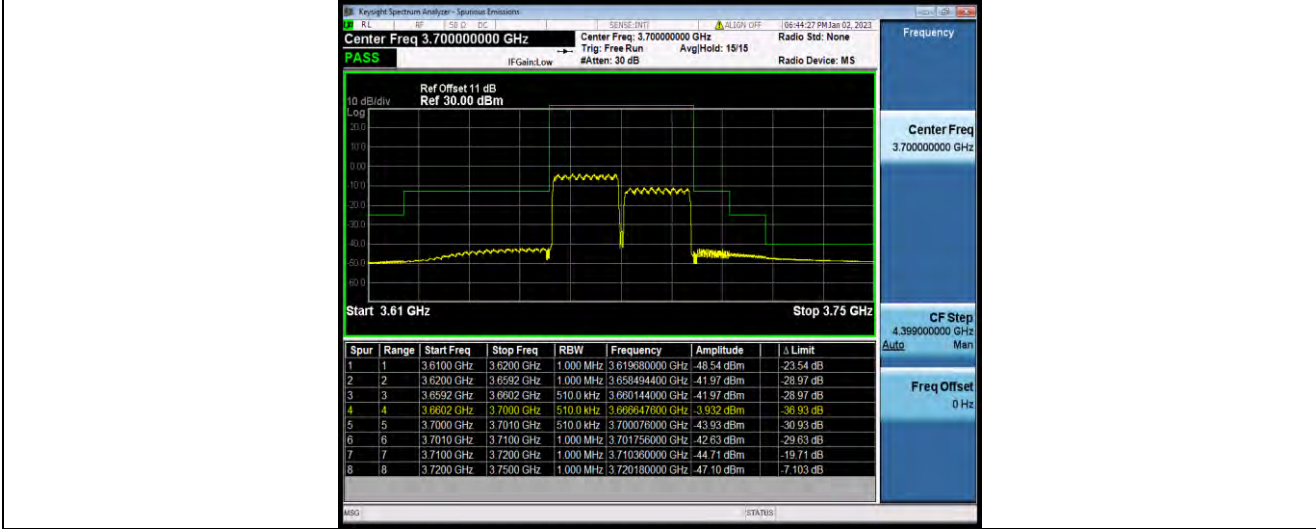

48-48-20MHz-20MHz-QPSK-QPSK-56442-56640-1RB#0-1RB#99