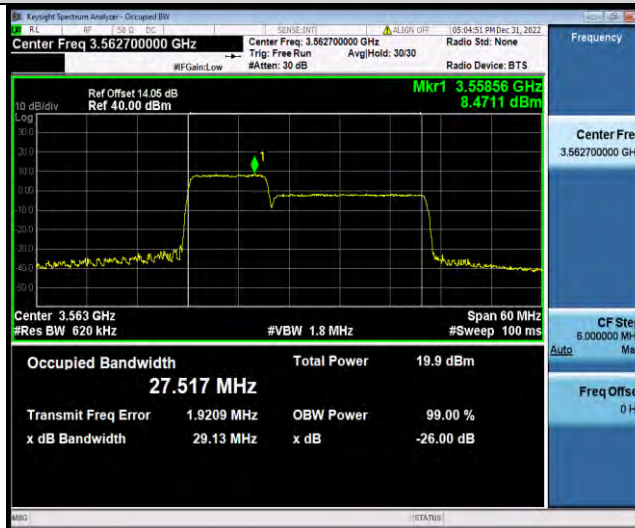

TEST GRAPHS

48-48-10MHz-20MHz-QPSK-QPSK-55295-55439-50RB#0-100RB#0

48-48-10MHz-20MHz-QPSK-QPSK-55896-56040-50RB#0-100RB#0