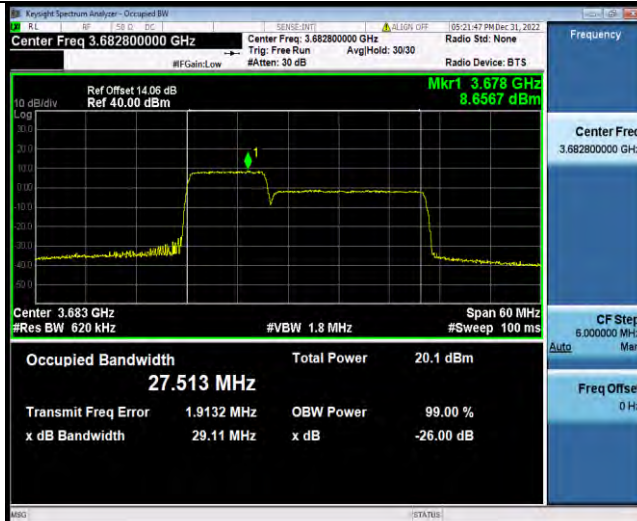

TEST GRAPHS

48-48-10MHz-20MHz-QPSK-QPSK-55295-55439-50RB#0-100RB#0

48-48-10MHz-20MHz-QPSK-QPSK-55896-56040-50RB#0-100RB#0

48-48-10MHz-20MHz-QPSK-QPSK-56496-56640-50RB#0-100RB#0

BUREAU VERITAS

Test Report No.: W7L-P23030016RF10