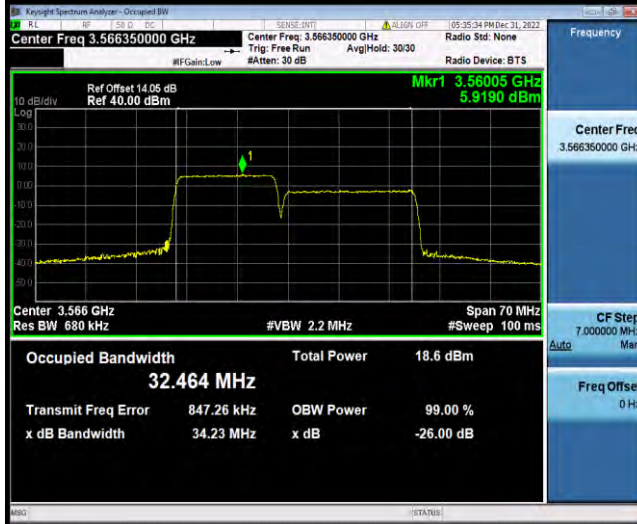

48-48-15MHz-20MHz-QPSK-QPSK-55893-56064-75RB#0-100RB#0

48-48-15MHz-20MHz-QPSK-QPSK-56469-56640-75RB#0-100RB#0

BUREAU VERITAS

Test Report No.: W7L-P23030016RF10

48-48-15MHz-20MHz-16QAM-16QAM-55318-55489-75RB#0-100RB#0