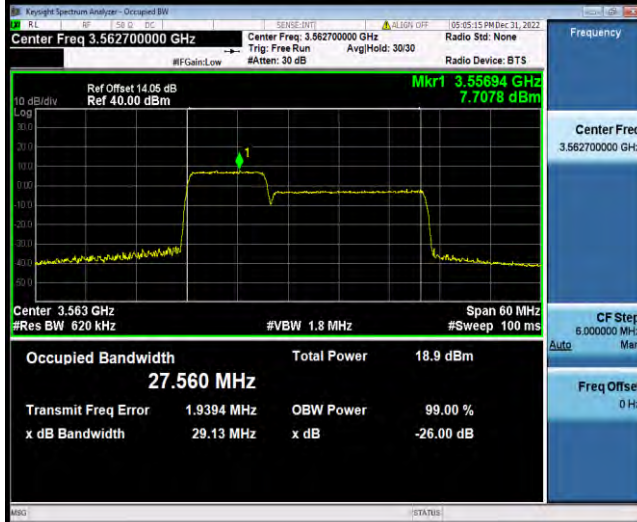

48-48-10MHz-20MHz-16QAM-16QAM-55896-56040-50RB#0-100RB#0