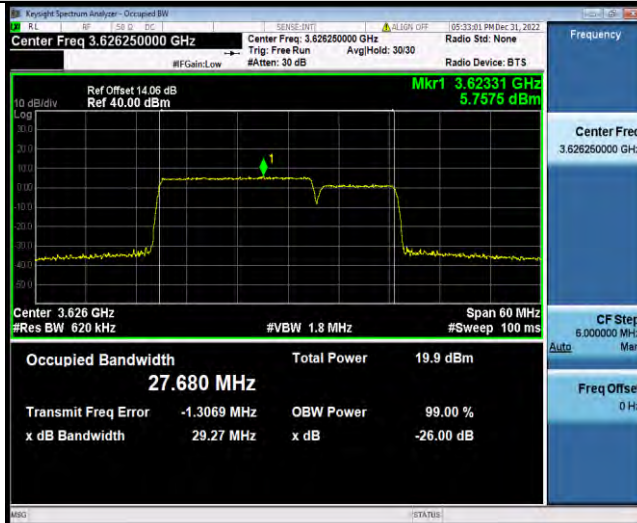

48-48-20MHz-10MHz-64QAM-64QAM-56541-56685-100RB#0-50RB#0