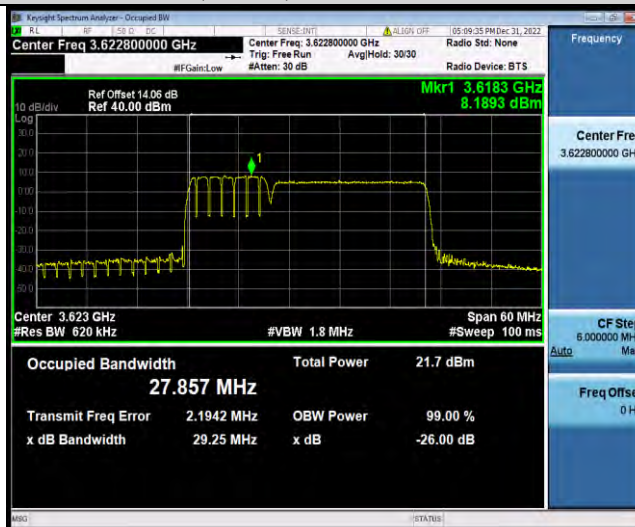

48-48-10MHz-20MHz-QPSK-QPSK-56496-56640-50RB#0-100RB#0