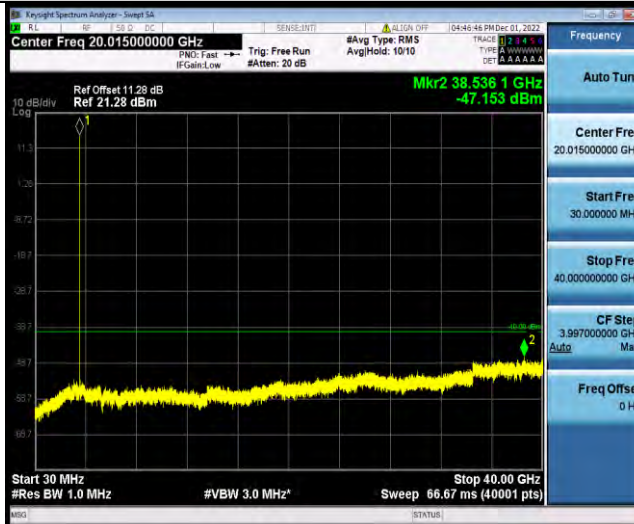

BUREAU VERITAS

Test Report No.: W7L-P23030016RF10

Band48-20MHz-QPSK-55340-1RB#0-Range1:30~40000MHz

Band48-20MHz-QPSK-55990-1RB#0-Range1:30~40000MHz

Band48-20MHz-QPSK-56640-1RB#0-Range1:30~40000MHz

BV 7Layers Communications Technology (Shenzhen) Co., Ltd