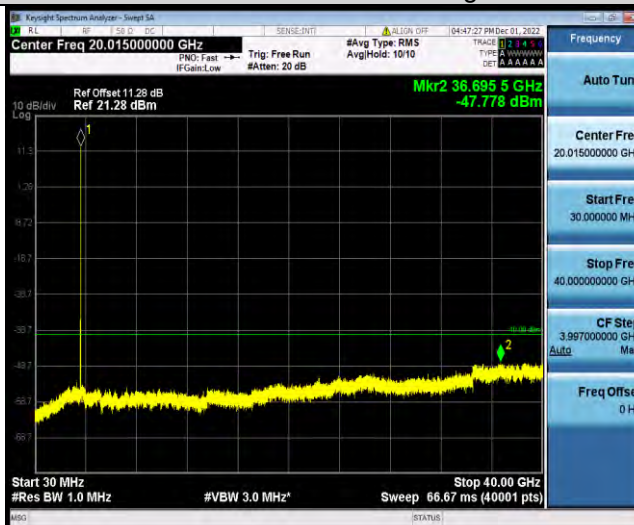

BUREAU VERITAS

Test Report No.: W7L-P23030016RF10

Band48-20MHz-QPSK-55340-1RB#0-Range1:30~40000MHz

Band48-20MHz-QPSK-55990-1RB#0-Range1:30~40000MHz

Band48-20MHz-QPSK-56640-1RB#0-Range1:30~40000MHz

BV 7Layers Communications Technology (Shenzhen) Co., Ltd