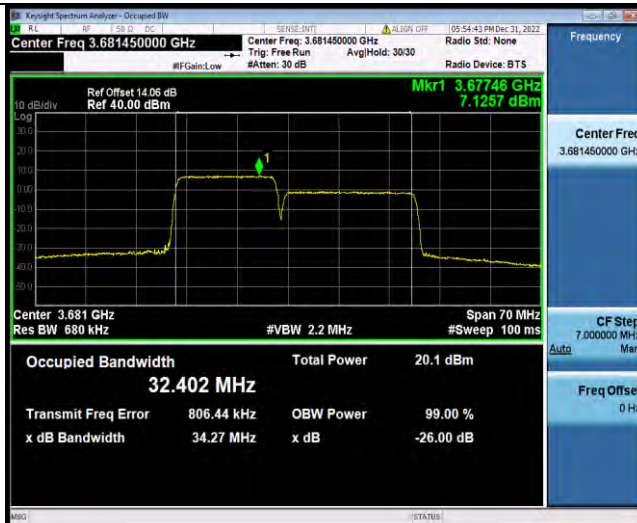

48-48-15MHz-20MHz-QPSK-QPSK-55893-56064-75RB#0-100RB#0

48-48-15MHz-20MHz-QPSK-QPSK-56469-56640-75RB#0-100RB#0

BUREAU VERITAS

Test Report No.: W7L-P23030016RF10

48-48-15MHz-20MHz-16QAM-16QAM-55318-55489-75RB#0-100RB#0