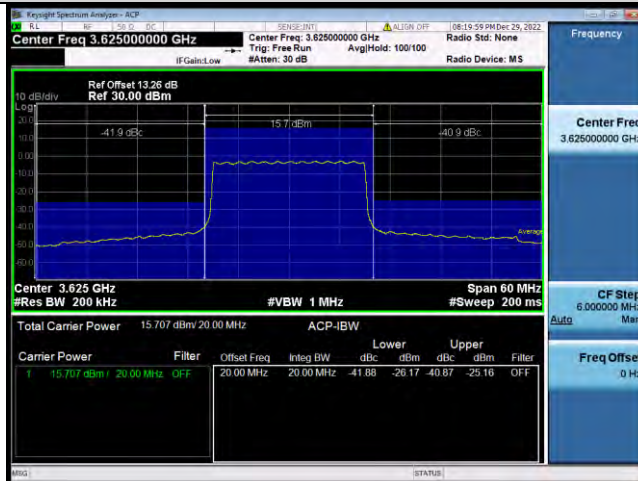

Band48-20MHz-QPSK-55990-100RB#0