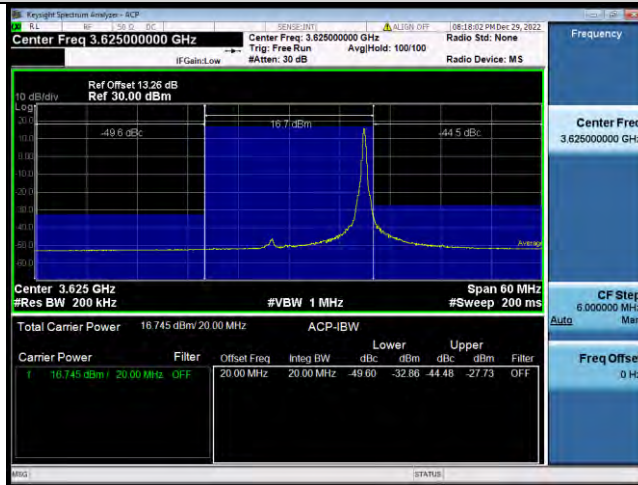

Band48-20MHz-QPSK-55990-1RB#99