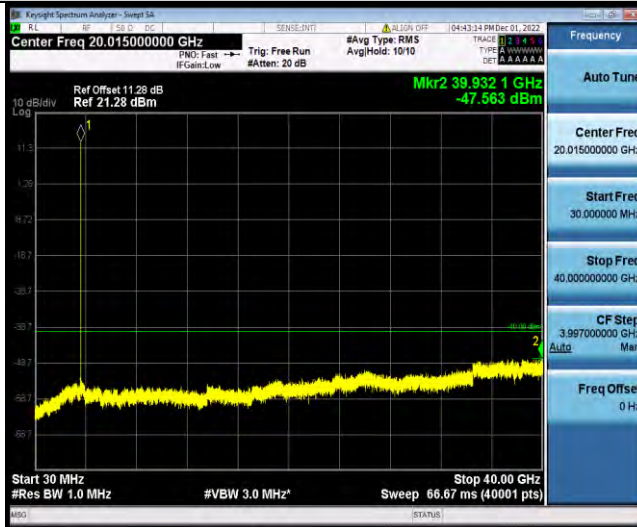

Band48-10MHz-QPSK-55290-1RB#0-Range1:30~40000MHz

Band48-10MHz-QPSK-55990-1RB#0-Range1:30~40000MHz

Band48-10MHz-QPSK-56690-1RB#0-Range1:30~40000MHz

BUREAU VERITAS

Test Report No.: W7L-P23030016RF10

Band48-10MHz-16QAM-55290-1RB#0-Range1:30~40000MHz