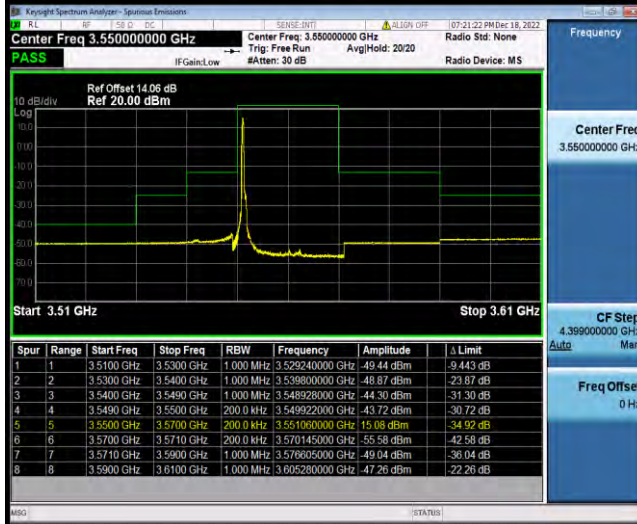

Band48-20MHz-QPSK-55340-1RB#99