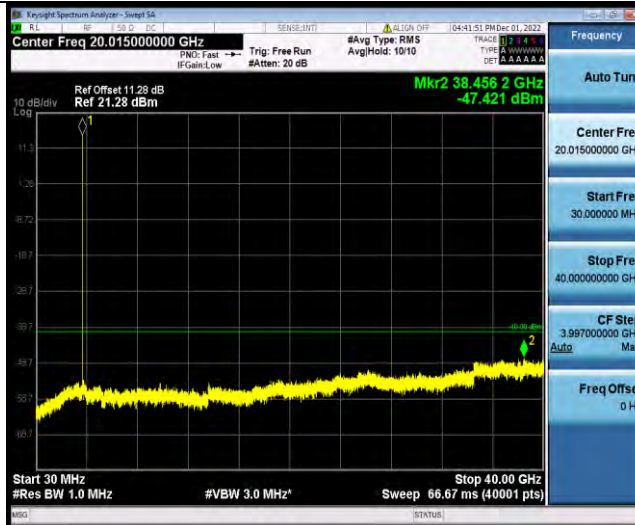

BUREAU VERITAS

Test Report No.: W7L-P23030016RF10

Band48-5MHz-16QAM-55265-1RB#0-Range1:30~40000MHz