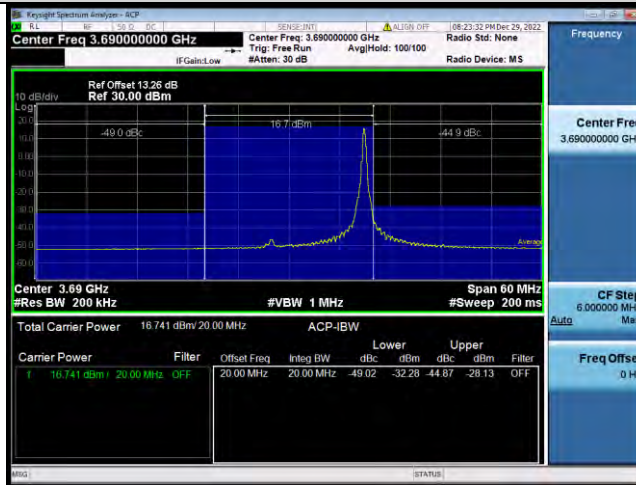

Band48-20MHz-QPSK-56640-100RB#0