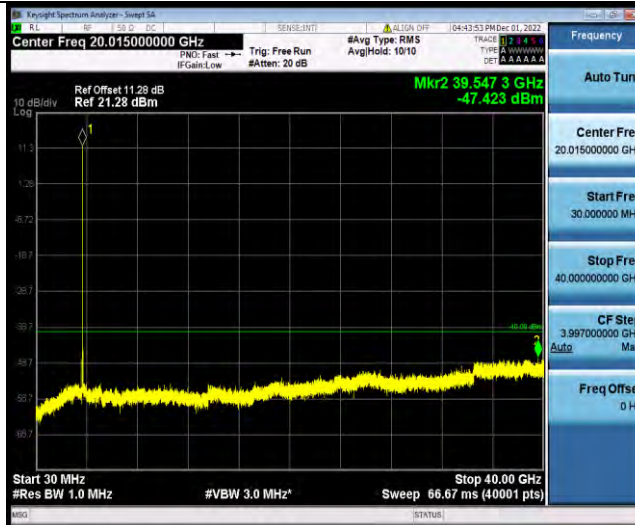

Band48-10MHz-QPSK-55290-1RB#0-Range1:30~40000MHz

Band48-10MHz-QPSK-55990-1RB#0-Range1:30~40000MHz

Band48-10MHz-QPSK-56690-1RB#0-Range1:30~40000MHz

BUREAU VERITAS

Test Report No.: W7L-P23030016RF10

Band48-10MHz-16QAM-55290-1RB#0-Range1:30~40000MHz