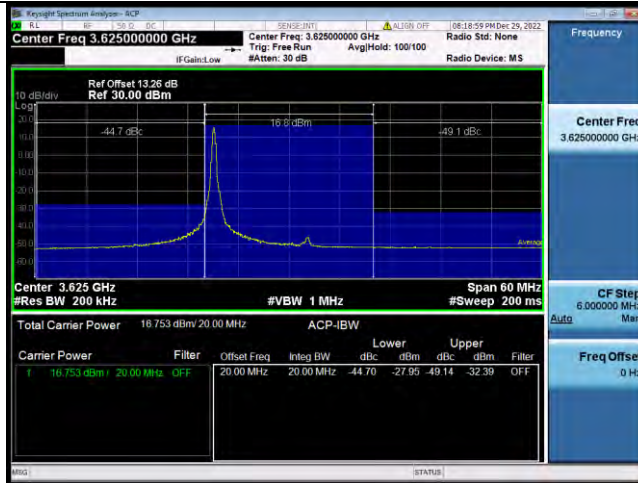

Band48-20MHz-QPSK-55990-1RB#0