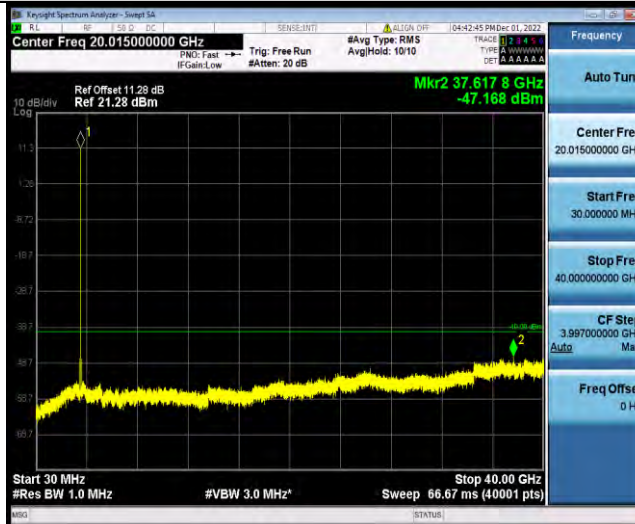

Band48-10MHz-QPSK-55290-1RB#0-Range1:30~40000MHz

Band48-10MHz-QPSK-55990-1RB#0-Range1:30~40000MHz

Band48-10MHz-QPSK-56690-1RB#0-Range1:30~40000MHz

BUREAU VERITAS

Test Report No.: W7L-P23030016RF10

Band48-10MHz-16QAM-55290-1RB#0-Range1:30~40000MHz