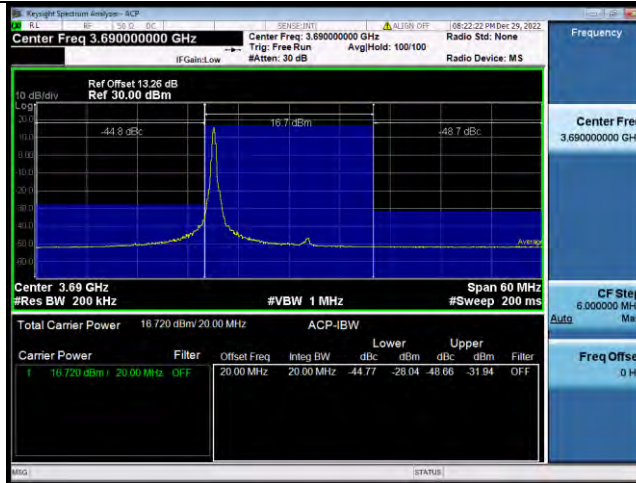

Band48-20MHz-QPSK-56640-1RB#0