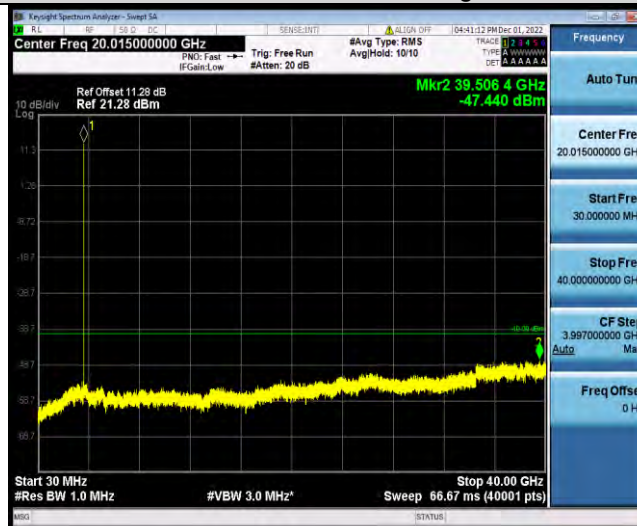

### TEST GRAPHS

Band48-5MHz-QPSK-55265-1RB#0-Range1:30~40000MHz

Band48-5MHz-QPSK-55990-1RB#0-Range1:30~40000MHz

Band48-5MHz-QPSK-56715-1RB#0-Range1:30~40000MHz

BV 7Layers Communications Technology (Shenzhen) Co., Ltd