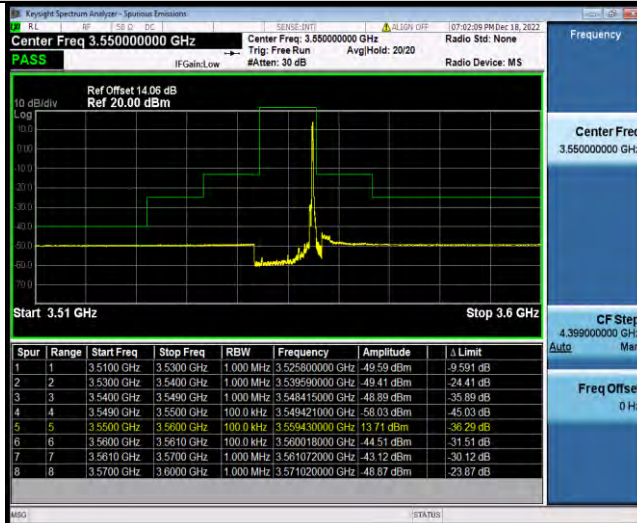

Band48-10MHz-16QAM-56690-1RB#0

Band48-10MHz-16QAM-56690-1RB#49

Band48-10MHz-16QAM-56690-50RB#0

BUREAU VERITAS

Test Report No.: W7L-P23030016RF10

Band48-10MHz-64QAM-55290-1RB#0

Band48-10MHz-64QAM-55290-1RB#49