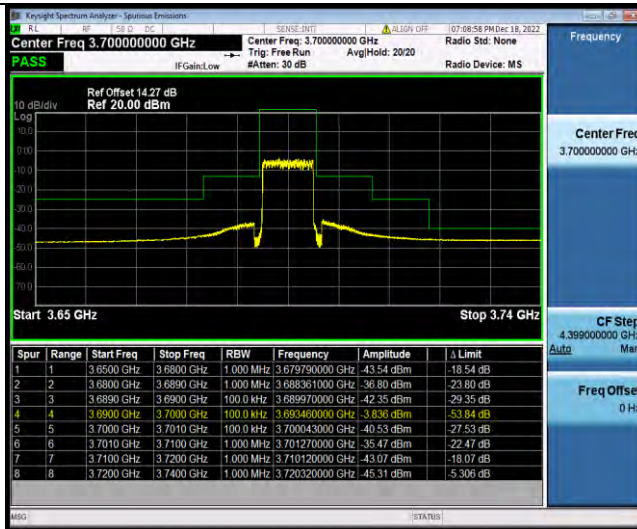

Band48-10MHz-16QAM-56690-1RB#0

Band48-10MHz-16QAM-56690-1RB#49

Band48-10MHz-16QAM-56690-50RB#0

BUREAU VERITAS

Test Report No.: W7L-P23030016RF10

Band48-10MHz-64QAM-55290-1RB#0

Band48-10MHz-64QAM-55290-1RB#49