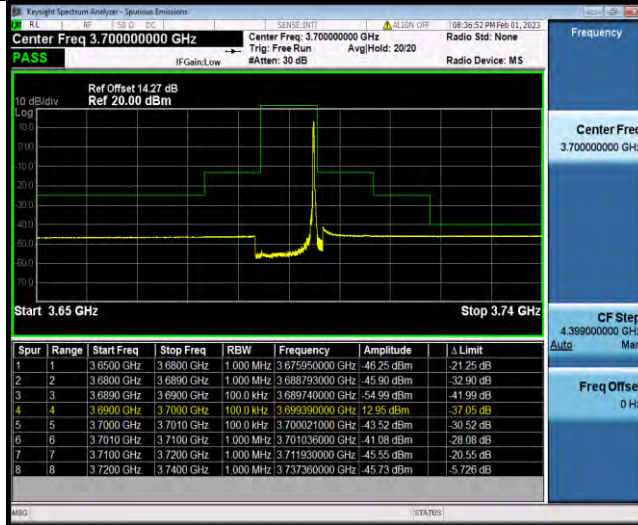

Band48-10MHz-16QAM-56690-1RB#0

Band48-10MHz-16QAM-56690-1RB#49

Band48-10MHz-16QAM-56690-50RB#0

BUREAU VERITAS

Test Report No.: W7L-P23030016RF10

Band48-10MHz-64QAM-55290-1RB#0

Band48-10MHz-64QAM-55290-1RB#49