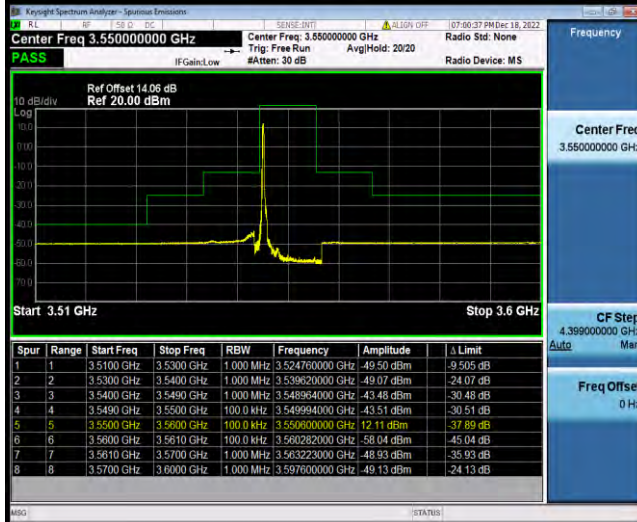

Band48-10MHz-16QAM-56690-1RB#0

Band48-10MHz-16QAM-56690-1RB#49

Band48-10MHz-16QAM-56690-50RB#0

BUREAU VERITAS

Test Report No.: W7L-P23030016RF10

Band48-10MHz-64QAM-55290-1RB#0

Band48-10MHz-64QAM-55290-1RB#49