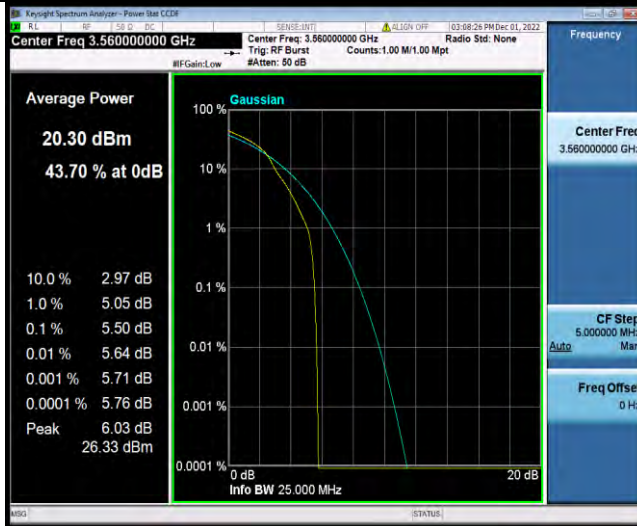

Band48-20MHz-QPSK-55990-1RB#0

Band48-20MHz-QPSK-55990-100RB#0

Band48-20MHz-QPSK-56640-1RB#0

Band48-20MHz-QPSK-56640-100RB#0

Band48-20MHz-16QAM-55340-1RB#0

Band48-20MHz-16QAM-55340-100RB#0

Band48-20MHz-16QAM-55990-1RB#0