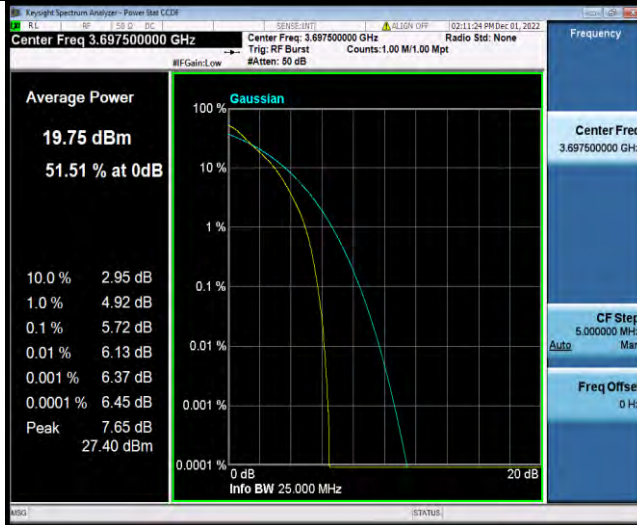

### TEST GRAPHS

Band48-5MHz-QPSK-55265-1RB#0

Band48-5MHz-QPSK-55265-25RB#0

Band48-5MHz-QPSK-55990-1RB#0

Band48-5MHz-QPSK-55990-25RB#0

Band48-5MHz-QPSK-56715-1RB#0

Band48-5MHz-QPSK-56715-25RB#0

Band48-5MHz-16QAM-55265-1RB#0