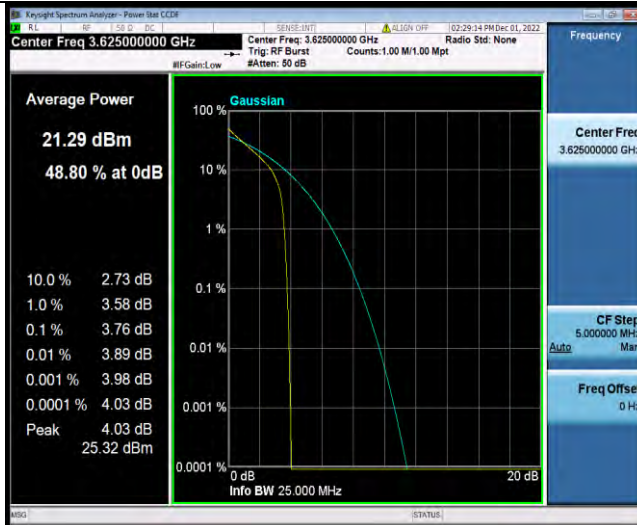

Band48-5MHz-64QAM-55990-1RB#0

Band48-5MHz-64QAM-55990-25RB#0

Band48-5MHz-64QAM-56715-1RB#0

Band48-5MHz-64QAM-56715-25RB#0

Band48-10MHz-QPSK-55290-1RB#0

Band48-10MHz-QPSK-55290-50RB#0

Band48-10MHz-QPSK-55990-1RB#0