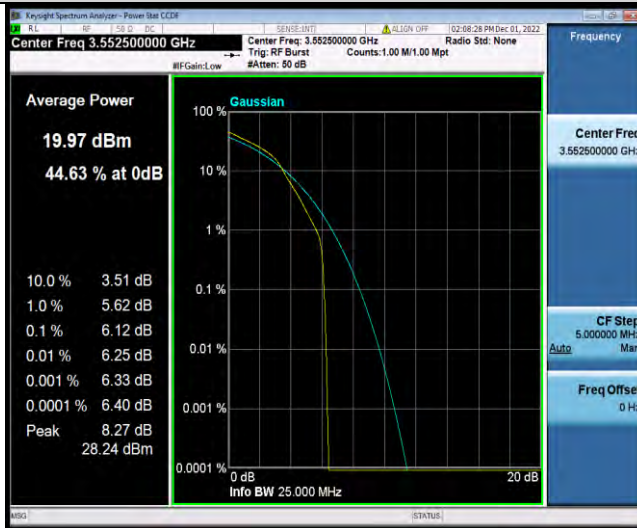

### TEST GRAPHS

Band48-5MHz-QPSK-55265-1RB#0

Band48-5MHz-QPSK-55265-25RB#0

Band48-5MHz-QPSK-55990-1RB#0

Band48-5MHz-QPSK-55990-25RB#0

Band48-5MHz-QPSK-56715-1RB#0

Band48-5MHz-QPSK-56715-25RB#0

Band48-5MHz-16QAM-55265-1RB#0