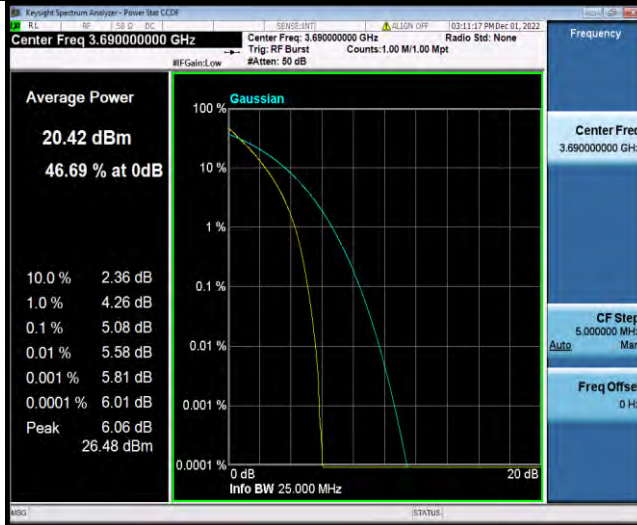

Band48-20MHz-QPSK-55990-1RB#0

Band48-20MHz-QPSK-55990-100RB#0

Band48-20MHz-QPSK-56640-1RB#0

Band48-20MHz-QPSK-56640-100RB#0

Band48-20MHz-16QAM-55340-1RB#0

Band48-20MHz-16QAM-55340-100RB#0

Band48-20MHz-16QAM-55990-1RB#0