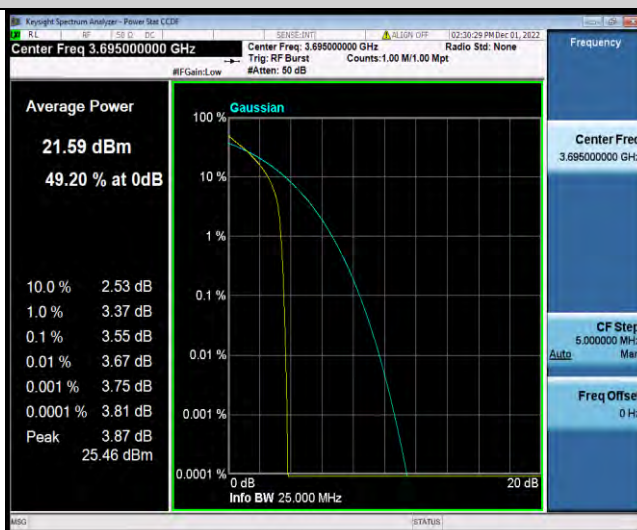

Band48-10MHz-QPSK-56690-1RB#0

Band48-10MHz-QPSK-56690-50RB#0