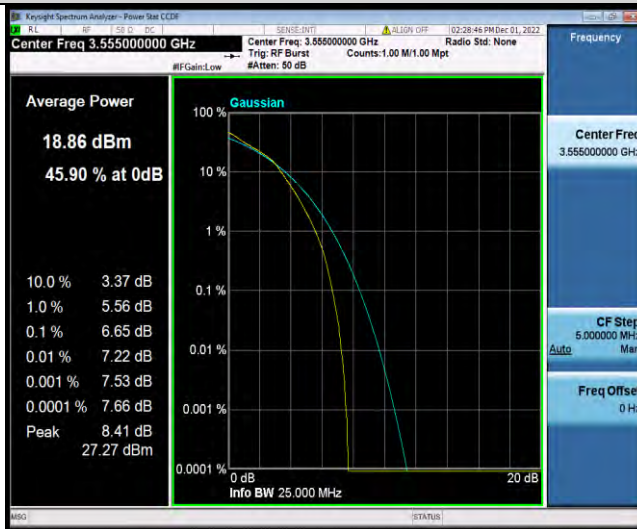

Band48-10MHz-QPSK-55990-50RB#0

Band48-10MHz-QPSK-56690-1RB#0

Band48-10MHz-QPSK-56690-50RB#0

Band48-10MHz-16QAM-55290-1RB#0

Band48-10MHz-16QAM-55290-50RB#0

Band48-10MHz-16QAM-55990-1RB#0

Band48-10MHz-16QAM-55990-50RB#0