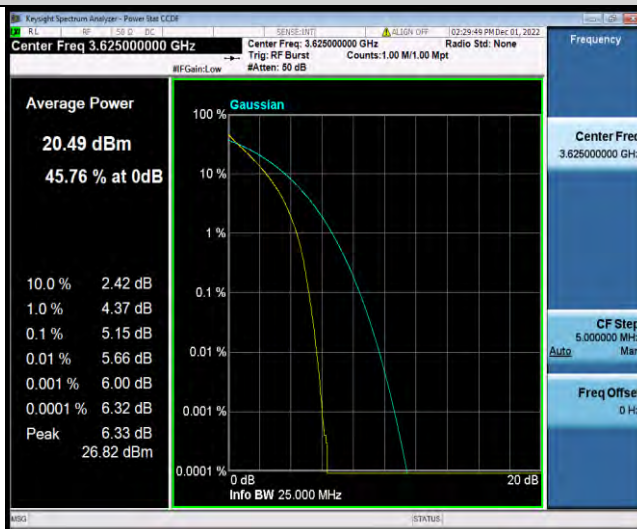

Band48-10MHz-QPSK-55990-50RB#0

Band48-10MHz-QPSK-56690-1RB#0