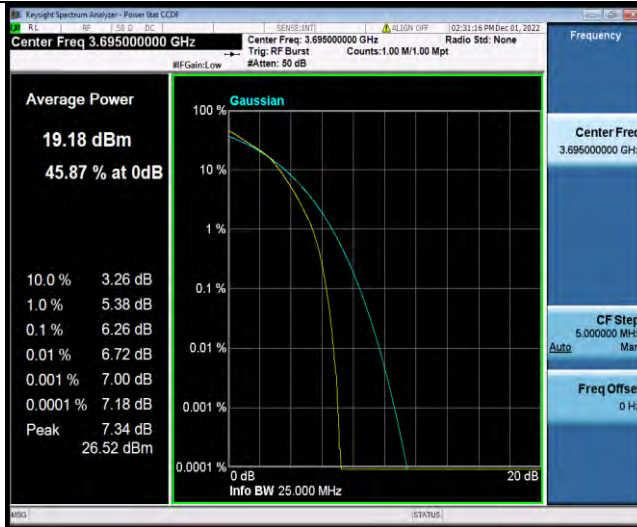

Band48-10MHz-16QAM-56690-50RB#0

Band48-10MHz-64QAM-55290-1RB#0