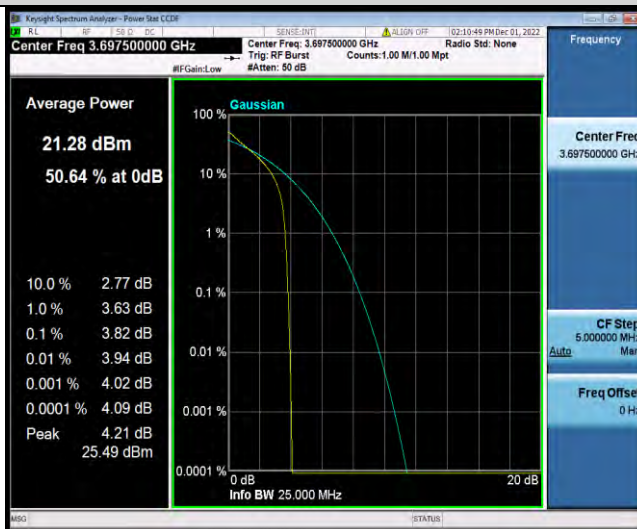

### TEST GRAPHS

Band48-5MHz-QPSK-55265-1RB#0

Band48-5MHz-QPSK-55265-25RB#0

Band48-5MHz-QPSK-55990-1RB#0

Band48-5MHz-QPSK-55990-25RB#0

Band48-5MHz-QPSK-56715-1RB#0

Band48-5MHz-QPSK-56715-25RB#0

Band48-5MHz-16QAM-55265-1RB#0