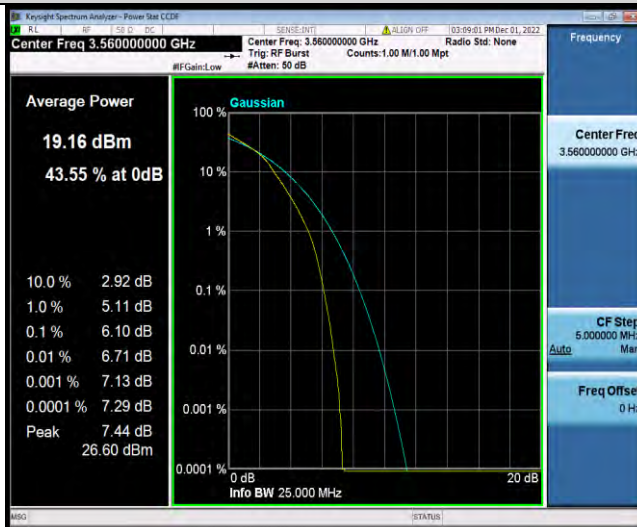

Band48-20MHz-QPSK-55990-1RB#0

Band48-20MHz-QPSK-55990-100RB#0

Band48-20MHz-QPSK-56640-1RB#0

Band48-20MHz-QPSK-56640-100RB#0

Band48-20MHz-16QAM-55340-1RB#0

Band48-20MHz-16QAM-55340-100RB#0

Band48-20MHz-16QAM-55990-1RB#0