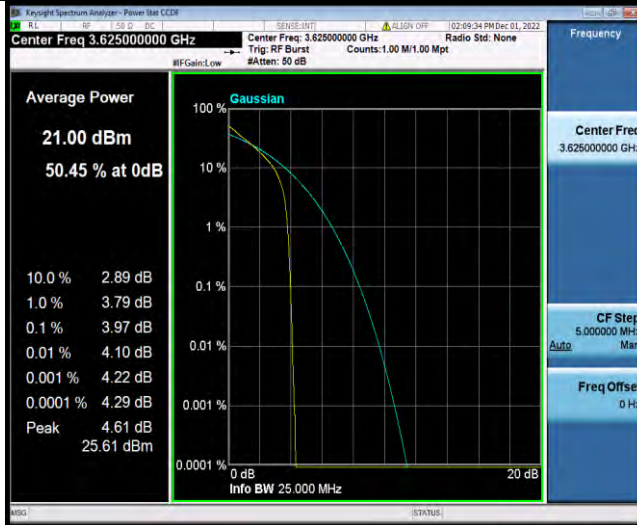

### TEST GRAPHS

Band48-5MHz-QPSK-55265-1RB#0

Band48-5MHz-QPSK-55265-25RB#0

Band48-5MHz-QPSK-55990-1RB#0

Band48-5MHz-QPSK-55990-25RB#0

Band48-5MHz-QPSK-56715-1RB#0

Band48-5MHz-QPSK-56715-25RB#0

Band48-5MHz-16QAM-55265-1RB#0