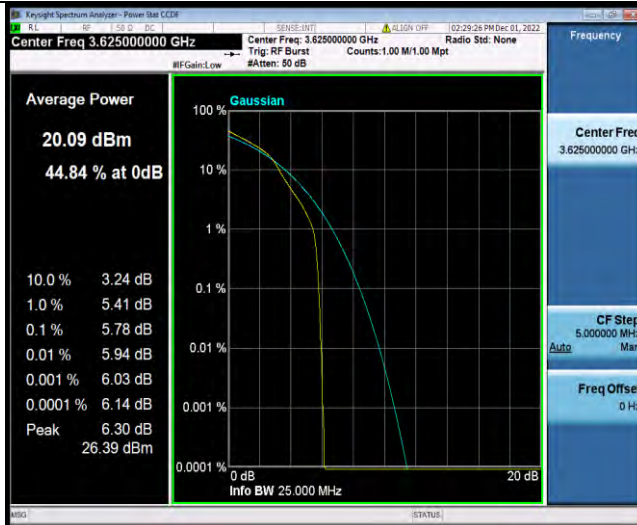

Band48-10MHz-QPSK-55990-50RB#0

Band48-10MHz-QPSK-56690-1RB#0

Band48-10MHz-QPSK-56690-50RB#0

Band48-10MHz-16QAM-55290-1RB#0

Band48-10MHz-16QAM-55290-50RB#0

Band48-10MHz-16QAM-55990-1RB#0

Band48-10MHz-16QAM-55990-50RB#0