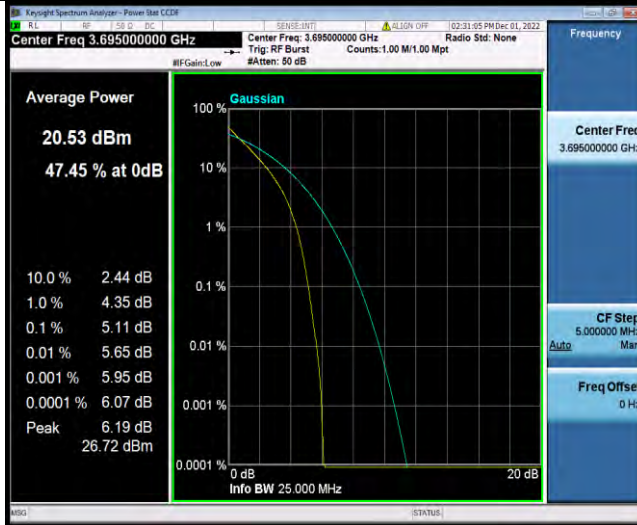

Band48-10MHz-QPSK-56690-50RB#0

Band48-10MHz-16QAM-55290-1RB#0