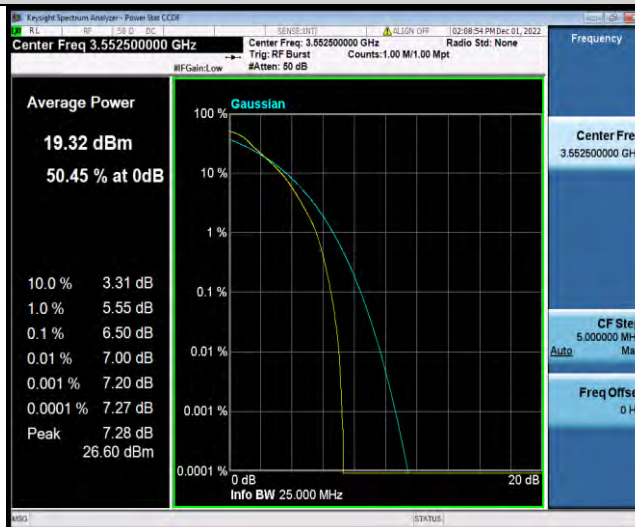

### TEST GRAPHS

Band48-5MHz-QPSK-55265-1RB#0

Band48-5MHz-QPSK-55265-25RB#0

Band48-5MHz-QPSK-55990-1RB#0

Band48-5MHz-QPSK-55990-25RB#0

Band48-5MHz-QPSK-56715-1RB#0

Band48-5MHz-QPSK-56715-25RB#0

Band48-5MHz-16QAM-55265-1RB#0