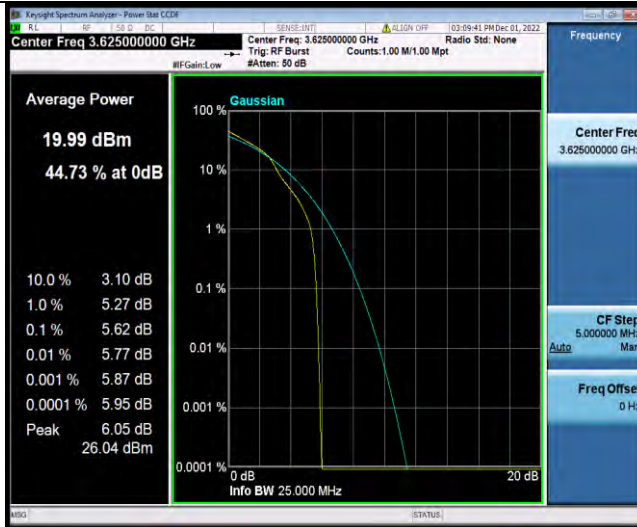

Band48-20MHz-QPSK-55990-1RB#0

Band48-20MHz-QPSK-55990-100RB#0

Band48-20MHz-QPSK-56640-1RB#0

Band48-20MHz-QPSK-56640-100RB#0

Band48-20MHz-16QAM-55340-1RB#0

Band48-20MHz-16QAM-55340-100RB#0

Band48-20MHz-16QAM-55990-1RB#0