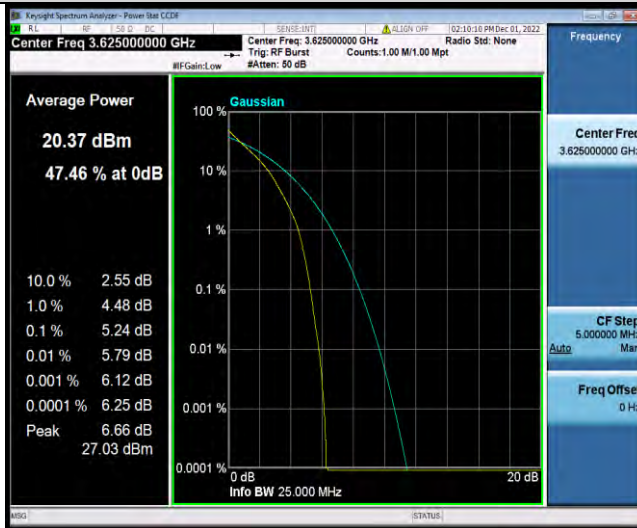

### TEST GRAPHS

Band48-5MHz-QPSK-55265-1RB#0

Band48-5MHz-QPSK-55265-25RB#0

Band48-5MHz-QPSK-55990-1RB#0

Band48-5MHz-QPSK-55990-25RB#0

Band48-5MHz-QPSK-56715-1RB#0

Band48-5MHz-QPSK-56715-25RB#0

Band48-5MHz-16QAM-55265-1RB#0