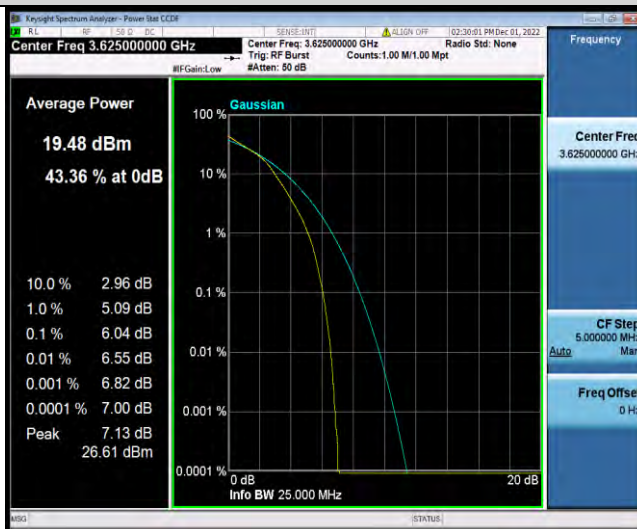

Band48-10MHz-QPSK-55990-50RB#0

Band48-10MHz-QPSK-56690-1RB#0

Band48-10MHz-QPSK-56690-50RB#0

Band48-10MHz-16QAM-55290-1RB#0

Band48-10MHz-16QAM-55290-50RB#0

Band48-10MHz-16QAM-55990-1RB#0

Band48-10MHz-16QAM-55990-50RB#0