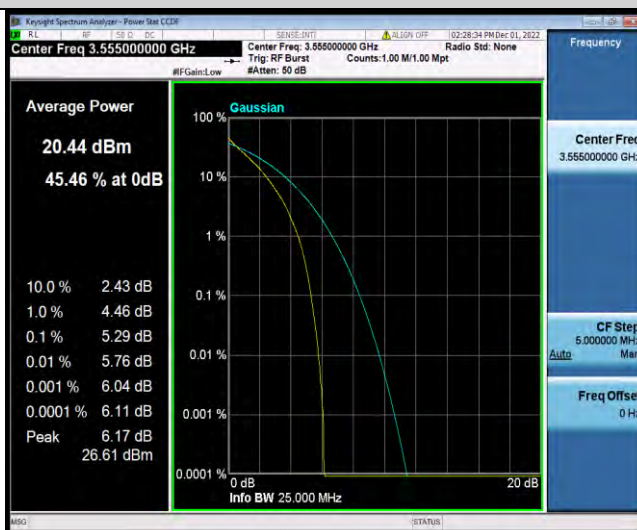

Band48-5MHz-64QAM-55990-1RB#0

Band48-5MHz-64QAM-55990-25RB#0

Band48-5MHz-64QAM-56715-1RB#0

Band48-5MHz-64QAM-56715-25RB#0

Band48-10MHz-QPSK-55290-1RB#0

Band48-10MHz-QPSK-55290-50RB#0

Band48-10MHz-QPSK-55990-1RB#0