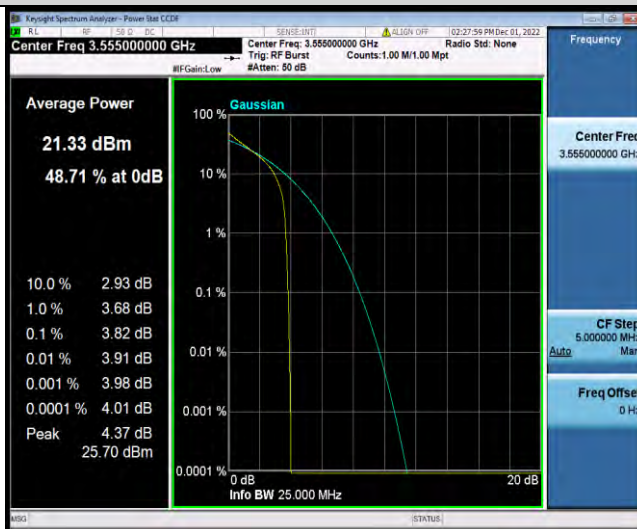

Band48-5MHz-64QAM-55990-1RB#0

Band48-5MHz-64QAM-55990-25RB#0

Band48-5MHz-64QAM-56715-1RB#0

Band48-5MHz-64QAM-56715-25RB#0

Band48-10MHz-QPSK-55290-1RB#0

Band48-10MHz-QPSK-55290-50RB#0

Band48-10MHz-QPSK-55990-1RB#0