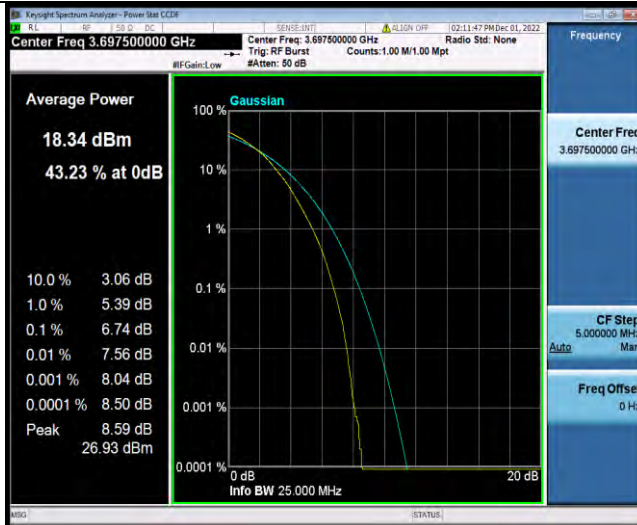

Band48-5MHz-64QAM-55990-1RB#0

Band48-5MHz-64QAM-55990-25RB#0

Band48-5MHz-64QAM-56715-1RB#0

Band48-5MHz-64QAM-56715-25RB#0

Band48-10MHz-QPSK-55290-1RB#0

Band48-10MHz-QPSK-55290-50RB#0

Band48-10MHz-QPSK-55990-1RB#0