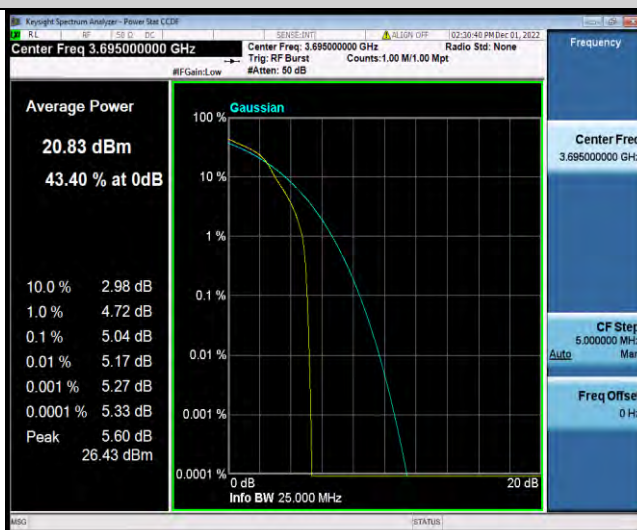

Band48-10MHz-16QAM-56690-1RB#0

Band48-10MHz-16QAM-56690-50RB#0