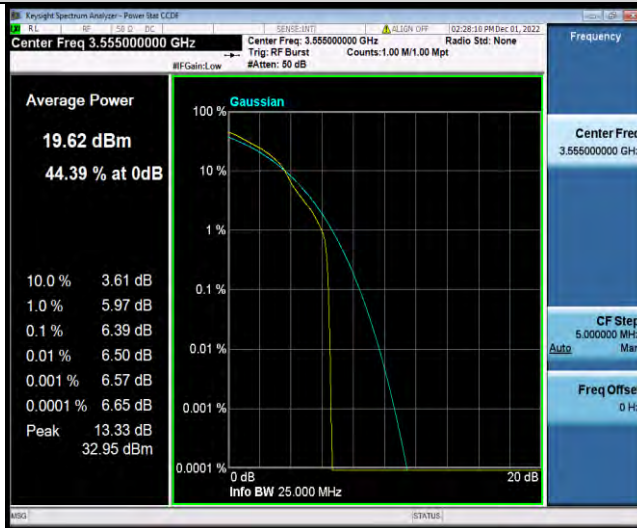

Band48-10MHz-QPSK-55990-50RB#0

Band48-10MHz-QPSK-56690-1RB#0

Band48-10MHz-QPSK-56690-50RB#0

Band48-10MHz-16QAM-55290-1RB#0

Band48-10MHz-16QAM-55290-50RB#0

Band48-10MHz-16QAM-55990-1RB#0

Band48-10MHz-16QAM-55990-50RB#0