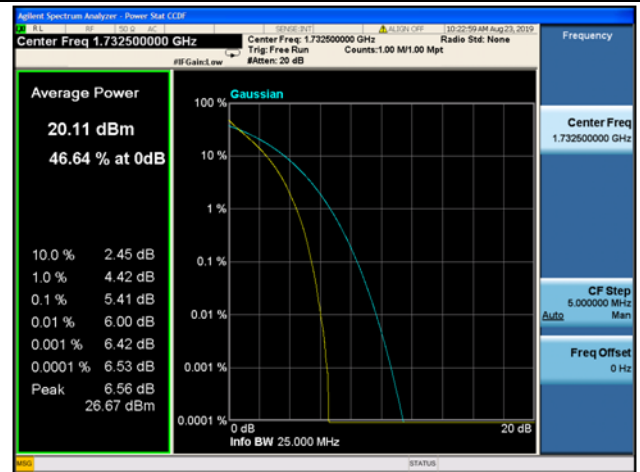

LTE Band 4 Peak-to-Average Radio

10MHz/QPSK / LCH

10MHz/16QAM / LCH

10MHz/ 64QAM / LCH

10MHz/ QPSK / MCH

10MHz/16QAM / MCH

10MHz/ 64QAM / MCH

LTE Band 4 Peak-to-Average Radio

15MHz/QPSK / LCH

15MHz/16QAM / LCH

15MHz/ 64QAM / LCH

15MHz/ QPSK / MCH

15MHz/16QAM / MCH

15MHz/ 64QAM / MCH

LTE Band 4 Peak-to-Average Radio

20MHz/QPSK / LCH

20MHz/16QAM / LCH

20MHz/ 64QAM / LCH

20MHz/ QPSK / MCH

20MHz/16QAM / MCH

20MHz/ 64QAM / MCH

LTE Band 5 Peak-to-Average Radio

1.4MHz/QPSK / LCH

1.4MHz/16QAM / LCH