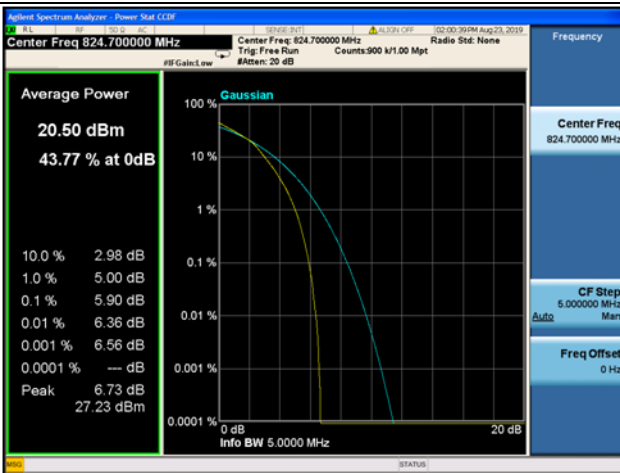

15MHz/QPSK / LCH

15MHz/16QAM / LCH

15MHz/ 64QAM / LCH

15MHz/ QPSK / MCH

15MHz/16QAM / MCH

15MHz/ 64QAM / MCH

LTE Band 4 Peak-to-Average Radio

20MHz/QPSK / LCH

20MHz/16QAM / LCH

20MHz/ 64QAM / LCH

20MHz/ QPSK / MCH

20MHz/16QAM / MCH

20MHz/ 64QAM / MCH

LTE Band 5 Peak-to-Average Radio

1.4MHz/QPSK / LCH

1.4MHz/16QAM / LCH

1.4MHz/ 64QAM / LCH

1.4MHz/ QPSK / MCH

1.4MHz/16QAM / MCH

1.4MHz/ 64QAM / MCH

1.4MHz/ QPSK / HCH

1.4MHz/16QAM / HCH

1.4MHz/ 64QAM / HCH

LTE Band 5 Peak-to-Average Radio