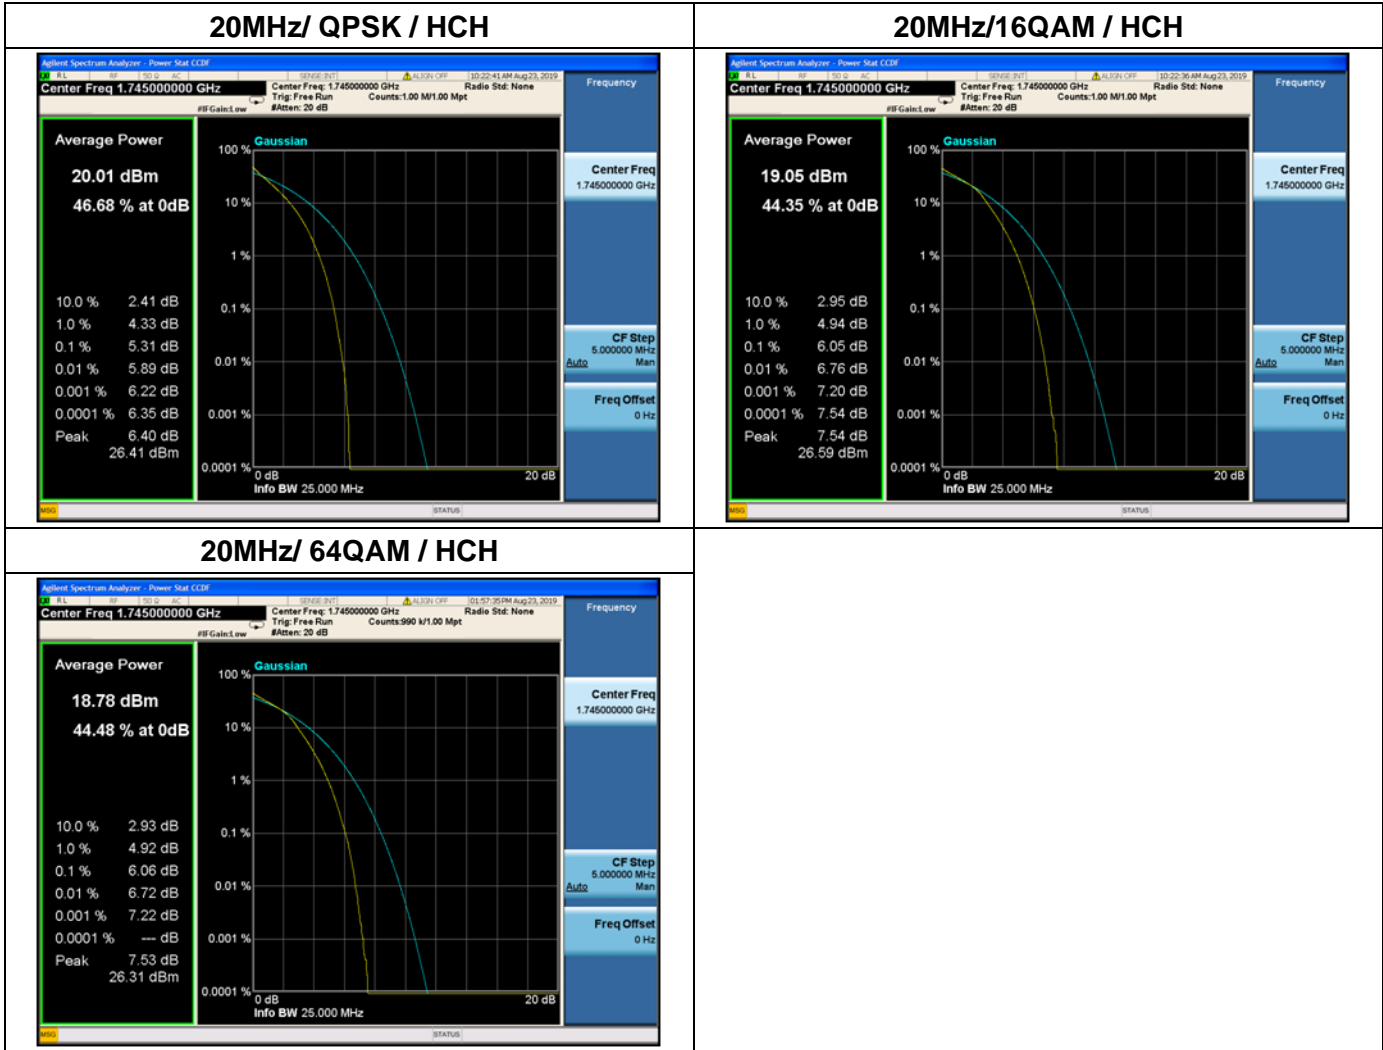

LTE Band 4 Peak-to-Average Radio

10MHz/QPSK / LCH

10MHz/16QAM / LCH

10MHz/ 64QAM / LCH

10MHz/ QPSK / MCH

10MHz/16QAM / MCH

10MHz/ 64QAM / MCH

LTE Band 4 Peak-to-Average Radio

15MHz/QPSK / LCH

15MHz/16QAM / LCH

15MHz/ 64QAM / LCH

15MHz/ QPSK / MCH

15MHz/16QAM / MCH

15MHz/ 64QAM / MCH

LTE Band 4 Peak-to-Average Radio

20MHz/QPSK / LCH

20MHz/16QAM / LCH

20MHz/ 64QAM / LCH

20MHz/ QPSK / MCH

20MHz/16QAM / MCH

20MHz/ 64QAM / MCH

LTE Band 5 Peak-to-Average Radio

1.4MHz/QPSK / LCH

1.4MHz/16QAM / LCH

1.4MHz/ 64QAM / LCH

1.4MHz/ QPSK / MCH

1.4MHz/16QAM / MCH

1.4MHz/ 64QAM / MCH

1.4MHz/ QPSK / HCH

1.4MHz/16QAM / HCH

1.4MHz/ 64QAM / HCH

LTE Band 5 Peak-to-Average Radio