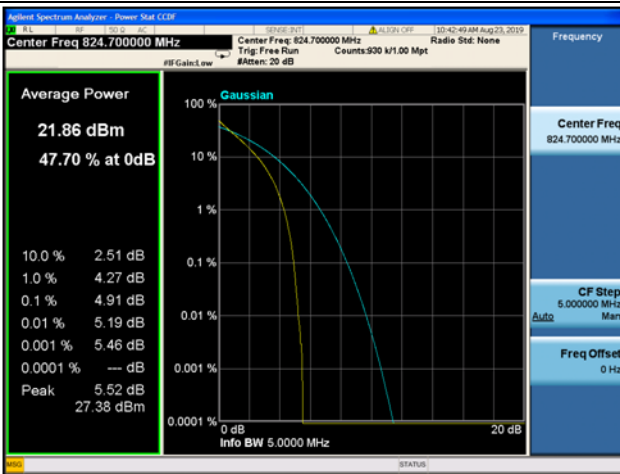

15MHz/QPSK / LCH

15MHz/16QAM / LCH

15MHz/ 64QAM / LCH

15MHz/ QPSK / MCH

15MHz/16QAM / MCH

15MHz/ 64QAM / MCH

LTE Band 4 Peak-to-Average Radio

20MHz/QPSK / LCH

20MHz/16QAM / LCH

20MHz/ 64QAM / LCH

20MHz/ QPSK / MCH

20MHz/16QAM / MCH

20MHz/ 64QAM / MCH

LTE Band 5 Peak-to-Average Radio

1.4MHz/QPSK / LCH

1.4MHz/16QAM / LCH

1.4MHz/ 64QAM / LCH

1.4MHz/ QPSK / MCH

1.4MHz/16QAM / MCH

1.4MHz/ 64QAM / MCH

1.4MHz/ QPSK / HCH

1.4MHz/16QAM / HCH

1.4MHz/ 64QAM / HCH

LTE Band 5 Peak-to-Average Radio