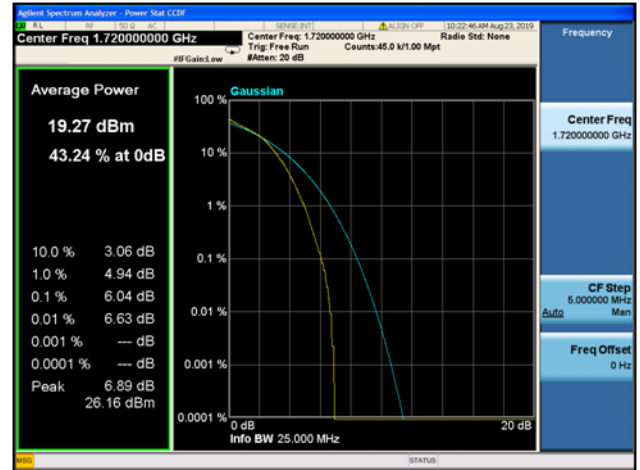

LTE Band 4 Peak-to-Average Radio

10MHz/QPSK / LCH

10MHz/16QAM / LCH

10MHz/ 64QAM / LCH

10MHz/ QPSK / MCH

10MHz/16QAM / MCH

10MHz/ 64QAM / MCH

LTE Band 4 Peak-to-Average Radio

15MHz/QPSK / LCH

15MHz/16QAM / LCH

15MHz/ 64QAM / LCH

15MHz/ QPSK / MCH

15MHz/16QAM / MCH

15MHz/ 64QAM / MCH

LTE Band 4 Peak-to-Average Radio

20MHz/QPSK / LCH

20MHz/16QAM / LCH

20MHz/ 64QAM / LCH

20MHz/ QPSK / MCH

20MHz/16QAM / MCH

20MHz/ 64QAM / MCH

LTE Band 5 Peak-to-Average Radio

1.4MHz/QPSK / LCH

1.4MHz/16QAM / LCH