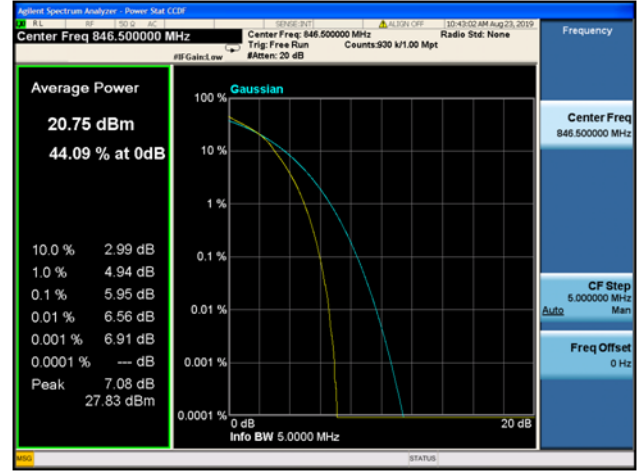

5MHz/ 64QAM / MCH

5MHz/ QPSK / HCH

5MHz/16QAM / HCH

5MHz/ 64QAM / HCH

REPORT No.: SZ19080162W02

LTE Band 5 Peak-to-Average Radio

10MHz/QPSK / LCH

10MHz/16QAM / LCH

10MHz/ 64QAM / LCH

10MHz/ QPSK / MCH

10MHz/16QAM / MCH

10MHz/ 64QAM / MCH

REPORT No.: SZ19080162W02

LTE Band 7 Peak-to-Average Radio

5MHz/QPSK / LCH

5MHz/16QAM / LCH