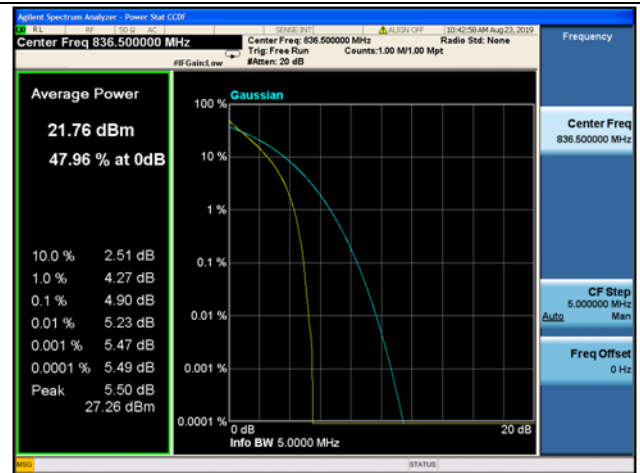

20MHz/16QAM / LCH

20MHz/ 64QAM / LCH

20MHz/ QPSK / MCH

20MHz/16QAM / MCH

20MHz/ 64QAM / MCH

LTE Band 5 Peak-to-Average Radio

1.4MHz/QPSK / LCH

1.4MHz/16QAM / LCH

1.4MHz/ 64QAM / LCH

1.4MHz/ QPSK / MCH

1.4MHz/16QAM / MCH

1.4MHz/ 64QAM / MCH

1.4MHz/ QPSK / HCH

1.4MHz/16QAM / HCH

1.4MHz/ 64QAM / HCH

LTE Band 5 Peak-to-Average Radio