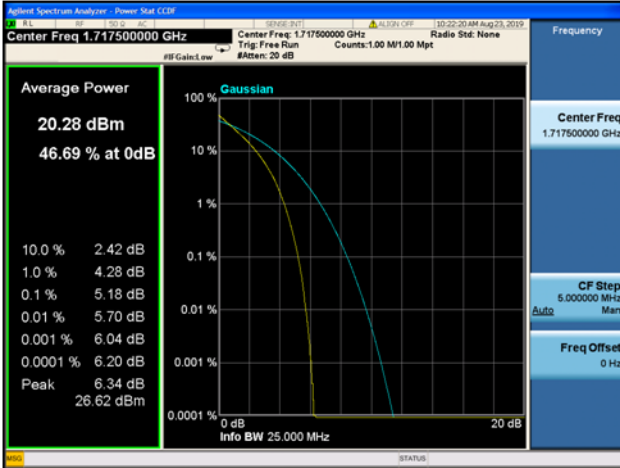

LTE Band 4 Peak-to-Average Radio

10MHz/QPSK / LCH

10MHz/16QAM / LCH

10MHz/ 64QAM / LCH

10MHz/ QPSK / MCH

10MHz/16QAM / MCH

10MHz/ 64QAM / MCH

LTE Band 4 Peak-to-Average Radio

15MHz/QPSK / LCH

15MHz/16QAM / LCH

15MHz/ 64QAM / LCH

15MHz/ QPSK / MCH

15MHz/16QAM / MCH

15MHz/ 64QAM / MCH

LTE Band 4 Peak-to-Average Radio

20MHz/QPSK / LCH

20MHz/16QAM / LCH

20MHz/ 64QAM / LCH

20MHz/ QPSK / MCH

20MHz/16QAM / MCH

20MHz/ 64QAM / MCH

LTE Band 5 Peak-to-Average Radio

1.4MHz/QPSK / LCH

1.4MHz/16QAM / LCH