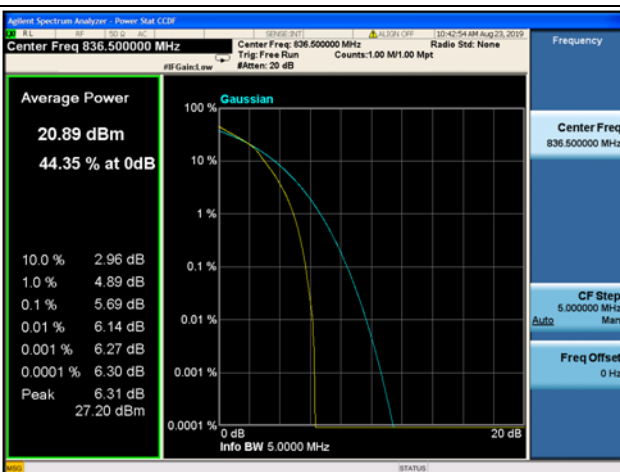

15MHz/QPSK / LCH

15MHz/16QAM / LCH

15MHz/ 64QAM / LCH

15MHz/ QPSK / MCH

15MHz/16QAM / MCH

15MHz/ 64QAM / MCH

LTE Band 4 Peak-to-Average Radio

20MHz/QPSK / LCH

20MHz/16QAM / LCH

20MHz/ 64QAM / LCH

20MHz/ QPSK / MCH

20MHz/16QAM / MCH

20MHz/ 64QAM / MCH

LTE Band 5 Peak-to-Average Radio

1.4MHz/QPSK / LCH

1.4MHz/16QAM / LCH

1.4MHz/ 64QAM / LCH

1.4MHz/ QPSK / MCH

1.4MHz/16QAM / MCH

1.4MHz/ 64QAM / MCH

1.4MHz/ QPSK / HCH

1.4MHz/16QAM / HCH

1.4MHz/ 64QAM / HCH

LTE Band 5 Peak-to-Average Radio