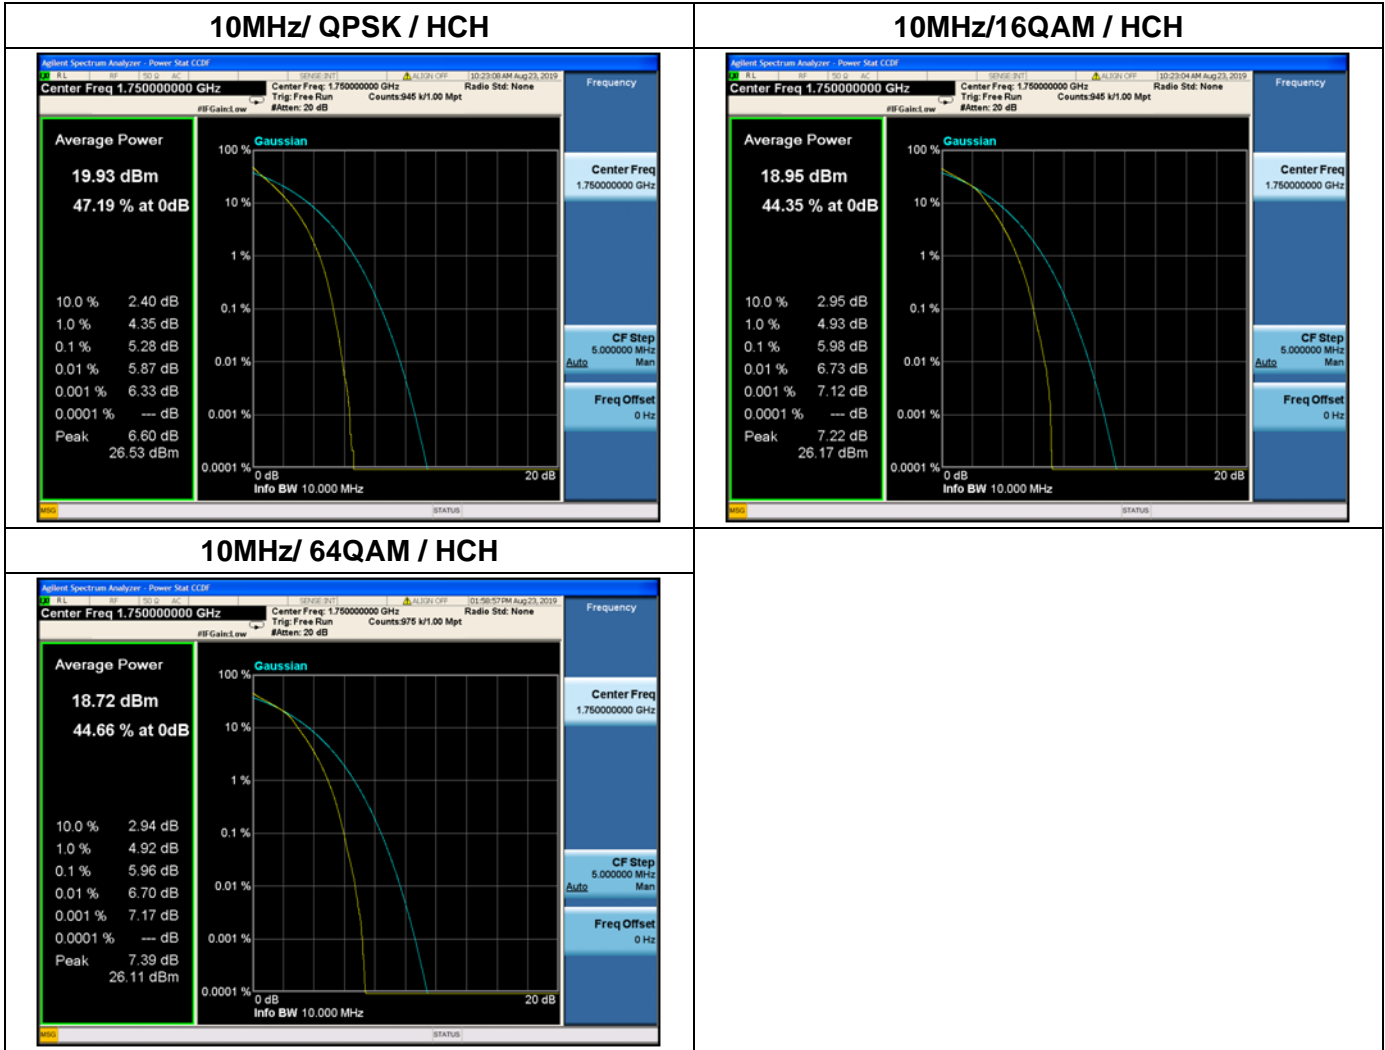

LTE Band 4 Peak-to-Average Radio

10MHz/QPSK / LCH

10MHz/16QAM / LCH

10MHz/ 64QAM / LCH

10MHz/ QPSK / MCH

10MHz/16QAM / MCH

10MHz/ 64QAM / MCH

LTE Band 4 Peak-to-Average Radio

15MHz/QPSK / LCH

15MHz/16QAM / LCH

15MHz/ 64QAM / LCH

15MHz/ QPSK / MCH

15MHz/16QAM / MCH

15MHz/ 64QAM / MCH

LTE Band 4 Peak-to-Average Radio

20MHz/QPSK / LCH

20MHz/16QAM / LCH

20MHz/ 64QAM / LCH

20MHz/ QPSK / MCH

20MHz/16QAM / MCH

20MHz/ 64QAM / MCH

LTE Band 5 Peak-to-Average Radio

1.4MHz/QPSK / LCH

1.4MHz/16QAM / LCH

1.4MHz/ 64QAM / LCH

1.4MHz/ QPSK / MCH

1.4MHz/16QAM / MCH

1.4MHz/ 64QAM / MCH

1.4MHz/ QPSK / HCH

1.4MHz/16QAM / HCH

1.4MHz/ 64QAM / HCH

LTE Band 5 Peak-to-Average Radio