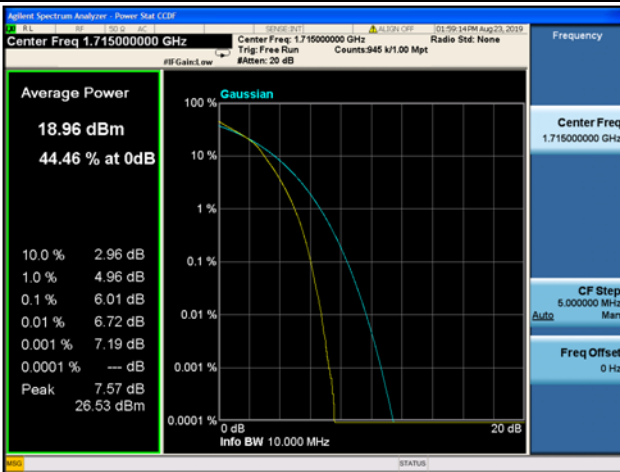

LTE Band 4 Peak-to-Average Radio

10MHz/QPSK / LCH

10MHz/16QAM / LCH

10MHz/ 64QAM / LCH

10MHz/ QPSK / MCH

10MHz/16QAM / MCH

10MHz/ 64QAM / MCH

LTE Band 4 Peak-to-Average Radio

15MHz/QPSK / LCH

15MHz/16QAM / LCH

15MHz/ 64QAM / LCH

15MHz/ QPSK / MCH

15MHz/16QAM / MCH

15MHz/ 64QAM / MCH

LTE Band 4 Peak-to-Average Radio

20MHz/QPSK / LCH

20MHz/16QAM / LCH

20MHz/ 64QAM / LCH

20MHz/ QPSK / MCH

20MHz/16QAM / MCH

20MHz/ 64QAM / MCH

LTE Band 5 Peak-to-Average Radio

1.4MHz/QPSK / LCH

1.4MHz/16QAM / LCH