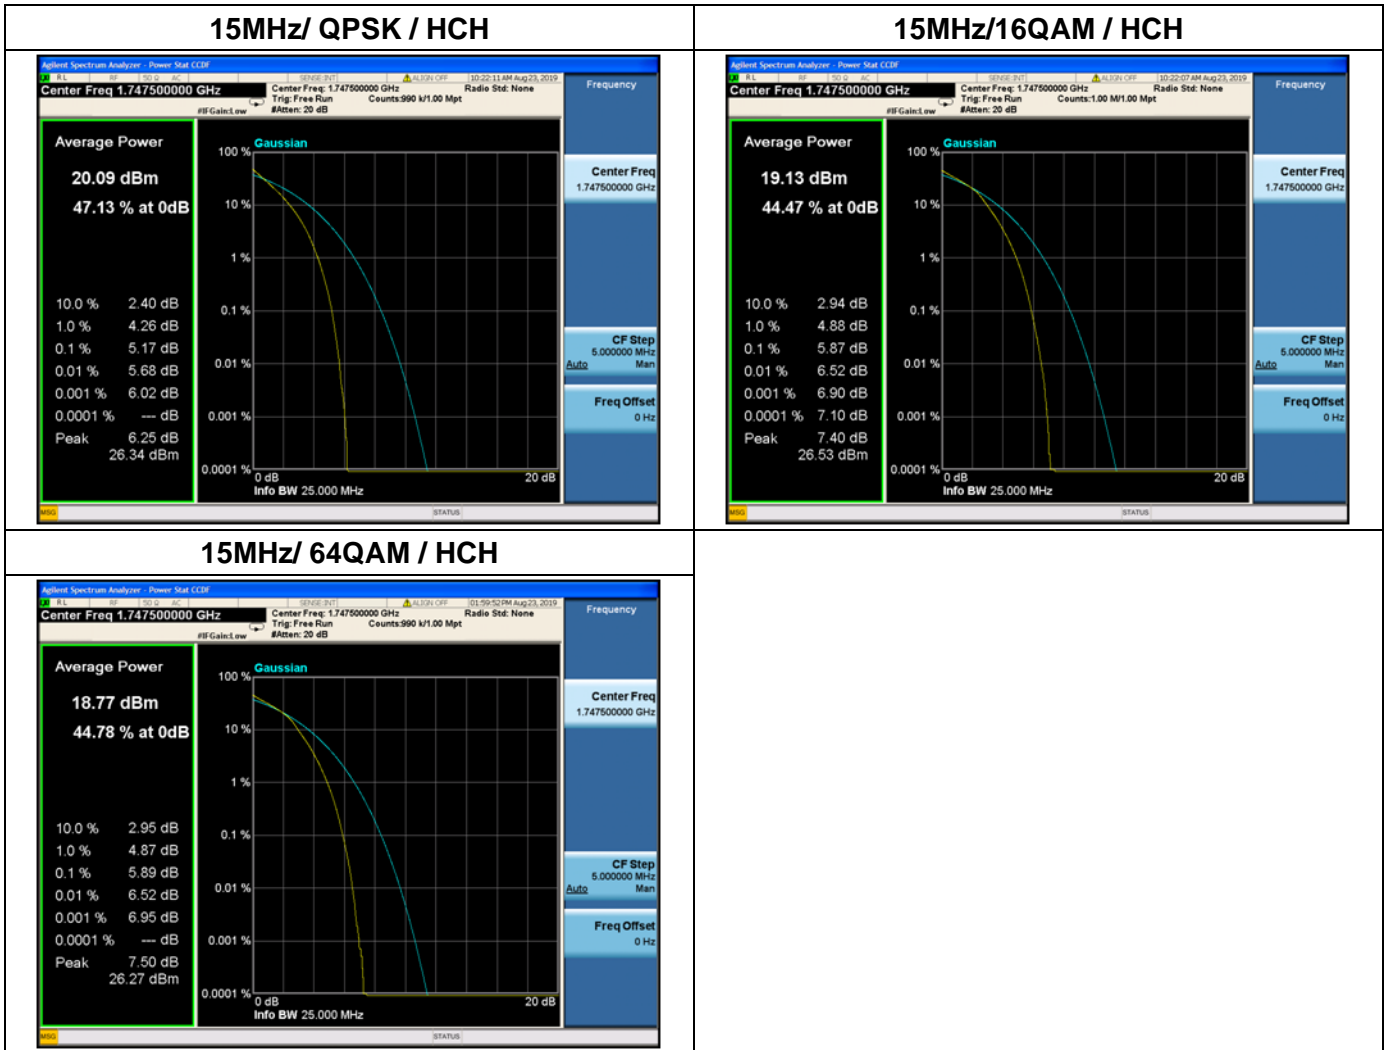

LTE Band 4 Peak-to-Average Radio

10MHz/QPSK / LCH

10MHz/16QAM / LCH

10MHz/ 64QAM / LCH

10MHz/ QPSK / MCH

10MHz/16QAM / MCH

10MHz/ 64QAM / MCH

LTE Band 4 Peak-to-Average Radio

15MHz/QPSK / LCH

15MHz/16QAM / LCH

15MHz/ 64QAM / LCH

15MHz/ QPSK / MCH

15MHz/16QAM / MCH

15MHz/ 64QAM / MCH

LTE Band 4 Peak-to-Average Radio

20MHz/QPSK / LCH

20MHz/16QAM / LCH

20MHz/ 64QAM / LCH

20MHz/ QPSK / MCH

20MHz/16QAM / MCH

20MHz/ 64QAM / MCH

LTE Band 5 Peak-to-Average Radio

1.4MHz/QPSK / LCH

1.4MHz/16QAM / LCH

1.4MHz/ 64QAM / LCH

1.4MHz/ QPSK / MCH

1.4MHz/16QAM / MCH

1.4MHz/ 64QAM / MCH

1.4MHz/ QPSK / HCH

1.4MHz/16QAM / HCH

1.4MHz/ 64QAM / HCH

LTE Band 5 Peak-to-Average Radio