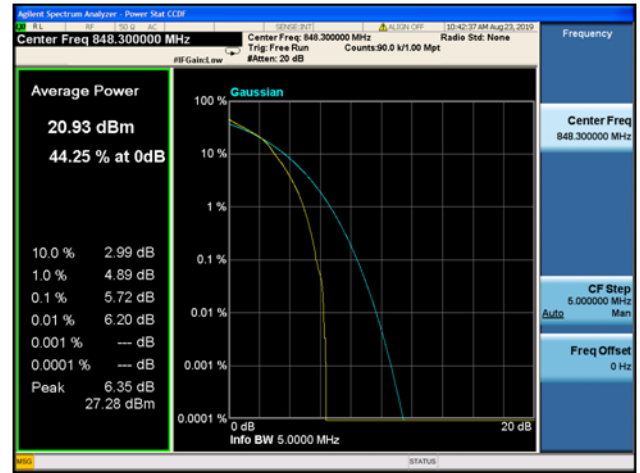

1.4MHz/ 64QAM / LCH

1.4MHz/ QPSK / MCH

1.4MHz/16QAM / MCH

1.4MHz/ 64QAM / MCH

1.4MHz/ QPSK / HCH

1.4MHz/16QAM / HCH

1.4MHz/ 64QAM / HCH

LTE Band 5 Peak-to-Average Radio