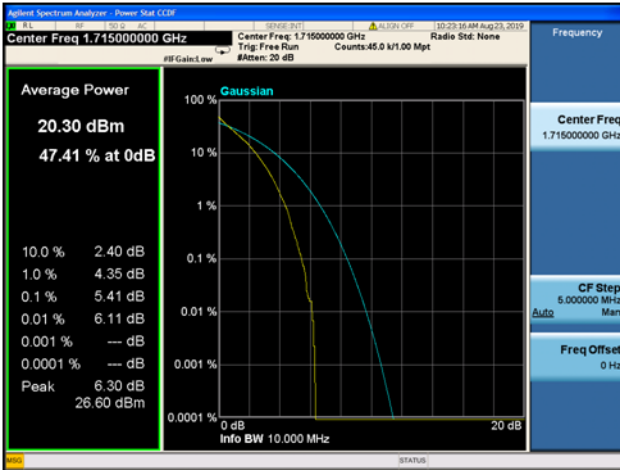

LTE Band 4 Peak-to-Average Radio

10MHz/QPSK / LCH

10MHz/16QAM / LCH

10MHz/ 64QAM / LCH

10MHz/ QPSK / MCH

10MHz/16QAM / MCH

10MHz/ 64QAM / MCH

LTE Band 4 Peak-to-Average Radio

15MHz/QPSK / LCH

15MHz/16QAM / LCH

15MHz/ 64QAM / LCH

15MHz/ QPSK / MCH

15MHz/16QAM / MCH

15MHz/ 64QAM / MCH

LTE Band 4 Peak-to-Average Radio

20MHz/QPSK / LCH

20MHz/16QAM / LCH

20MHz/ 64QAM / LCH

20MHz/ QPSK / MCH

20MHz/16QAM / MCH

20MHz/ 64QAM / MCH

LTE Band 5 Peak-to-Average Radio

1.4MHz/QPSK / LCH

1.4MHz/16QAM / LCH