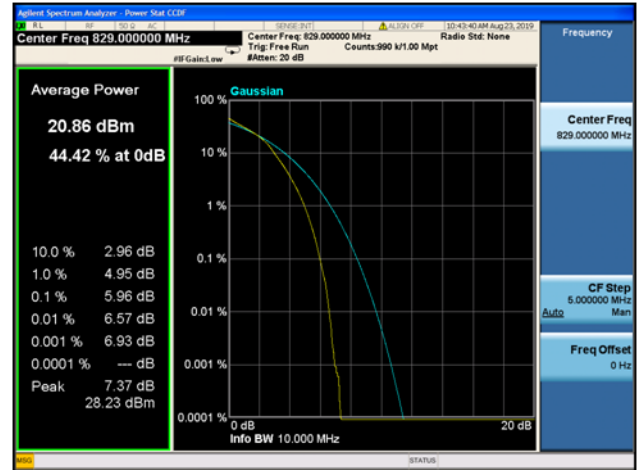

5MHz/ 64QAM / MCH

5MHz/ QPSK / HCH

5MHz/16QAM / HCH

5MHz/ 64QAM / HCH

REPORT No.: SZ19080162W02

LTE Band 5 Peak-to-Average Radio

10MHz/QPSK / LCH

10MHz/16QAM / LCH