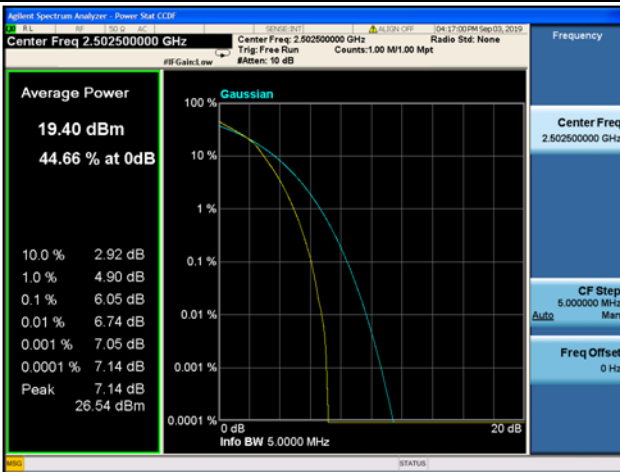

5MHz/ 64QAM / LCH