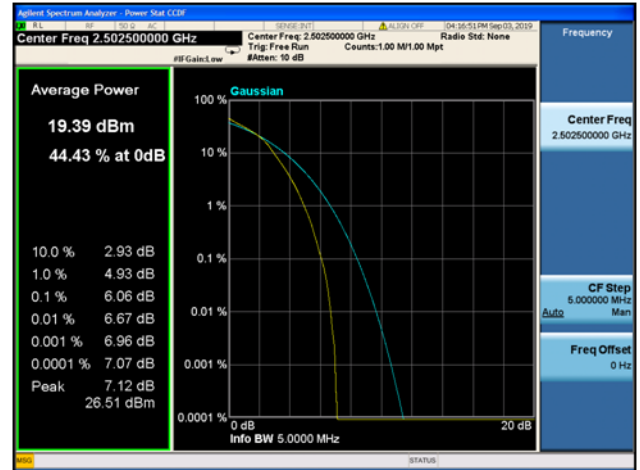

10MHz/ 64QAM / LCH

10MHz/ QPSK / MCH

10MHz/16QAM / MCH

10MHz/ 64QAM / MCH

REPORT No.: SZ19080162W02

LTE Band 7 Peak-to-Average Radio

5MHz/QPSK / LCH

5MHz/16QAM / LCH