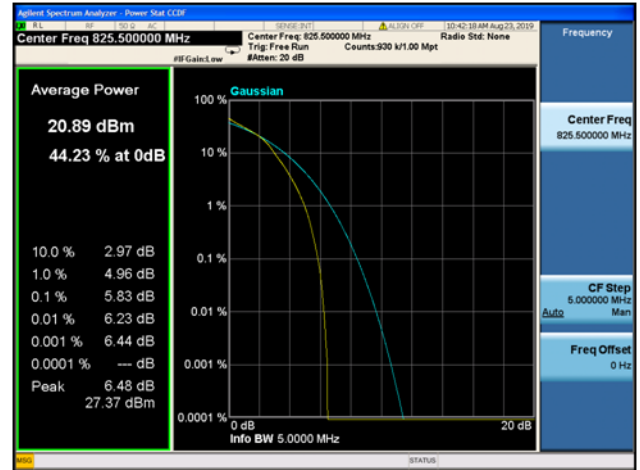

3MHz/16QAM / LCH