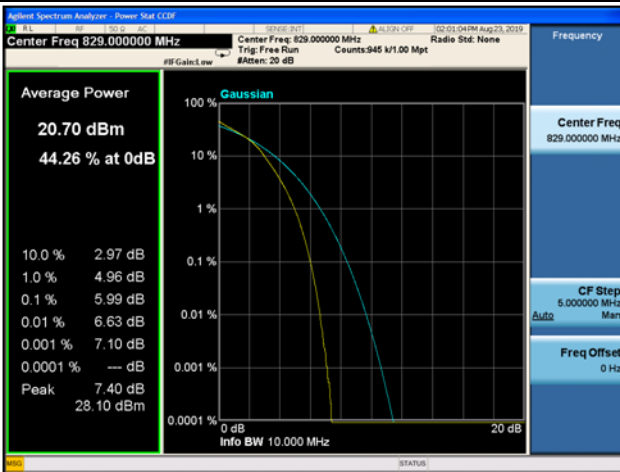

5MHz/ 64QAM / MCH

5MHz/ QPSK / HCH

5MHz/16QAM / HCH

5MHz/ 64QAM / HCH

REPORT No.: SZ19080162W02

LTE Band 5 Peak-to-Average Radio

10MHz/QPSK / LCH

10MHz/16QAM / LCH

10MHz/ 64QAM / LCH

10MHz/ QPSK / MCH

10MHz/16QAM / MCH

10MHz/ 64QAM / MCH

REPORT No.: SZ19080162W02

LTE Band 7 Peak-to-Average Radio

5MHz/QPSK / LCH

5MHz/16QAM / LCH