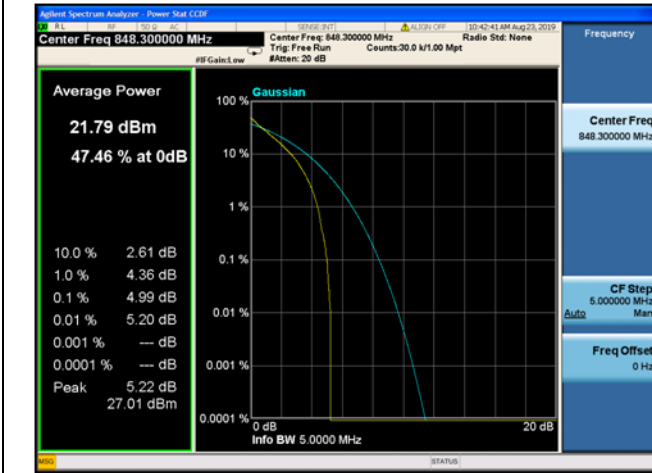

1.4MHz/ 64QAM / LCH

1.4MHz/ QPSK / MCH

1.4MHz/16QAM / MCH

1.4MHz/ 64QAM / MCH

1.4MHz/ QPSK / HCH

1.4MHz/16QAM / HCH

1.4MHz/ 64QAM / HCH

LTE Band 5 Peak-to-Average Radio