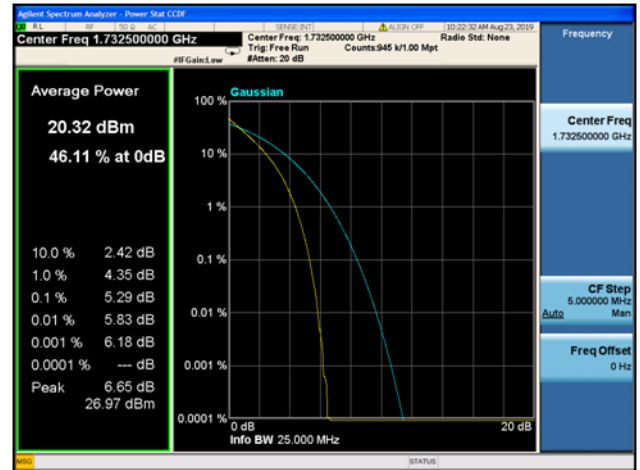

LTE Band 4 Peak-to-Average Radio

10MHz/QPSK / LCH

10MHz/16QAM / LCH

10MHz/ 64QAM / LCH

10MHz/ QPSK / MCH

10MHz/16QAM / MCH

10MHz/ 64QAM / MCH

LTE Band 4 Peak-to-Average Radio

15MHz/QPSK / LCH

15MHz/16QAM / LCH

15MHz/ 64QAM / LCH

15MHz/ QPSK / MCH

15MHz/16QAM / MCH

15MHz/ 64QAM / MCH

LTE Band 4 Peak-to-Average Radio

20MHz/QPSK / LCH

20MHz/16QAM / LCH

20MHz/ 64QAM / LCH

20MHz/ QPSK / MCH

20MHz/16QAM / MCH

20MHz/ 64QAM / MCH

LTE Band 5 Peak-to-Average Radio

1.4MHz/QPSK / LCH

1.4MHz/16QAM / LCH