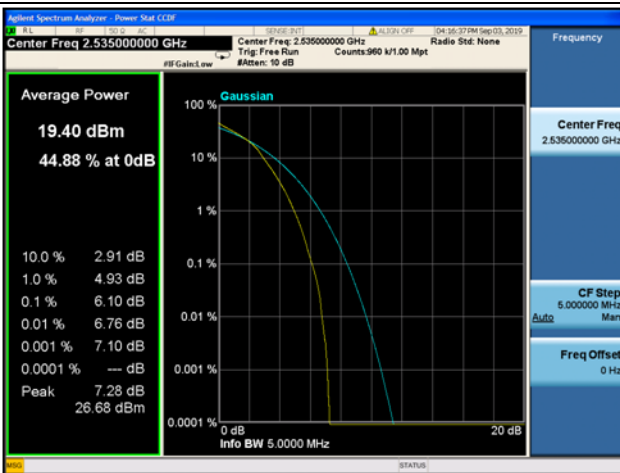

5MHz/16QAM / MCH