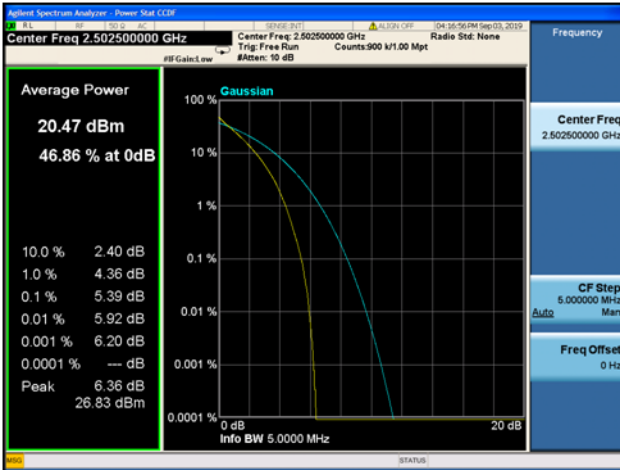

10MHz/ 64QAM / LCH

10MHz/ QPSK / MCH

10MHz/16QAM / MCH

10MHz/ 64QAM / MCH

REPORT No.: SZ19080162W02

LTE Band 7 Peak-to-Average Radio

5MHz/QPSK / LCH

5MHz/16QAM / LCH