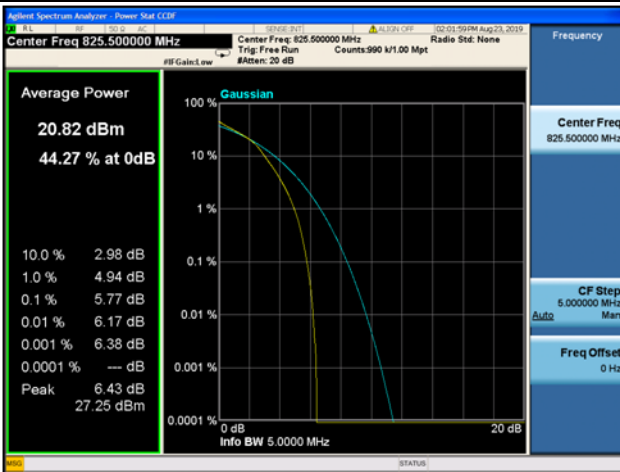

3MHz/ 64QAM / LCH