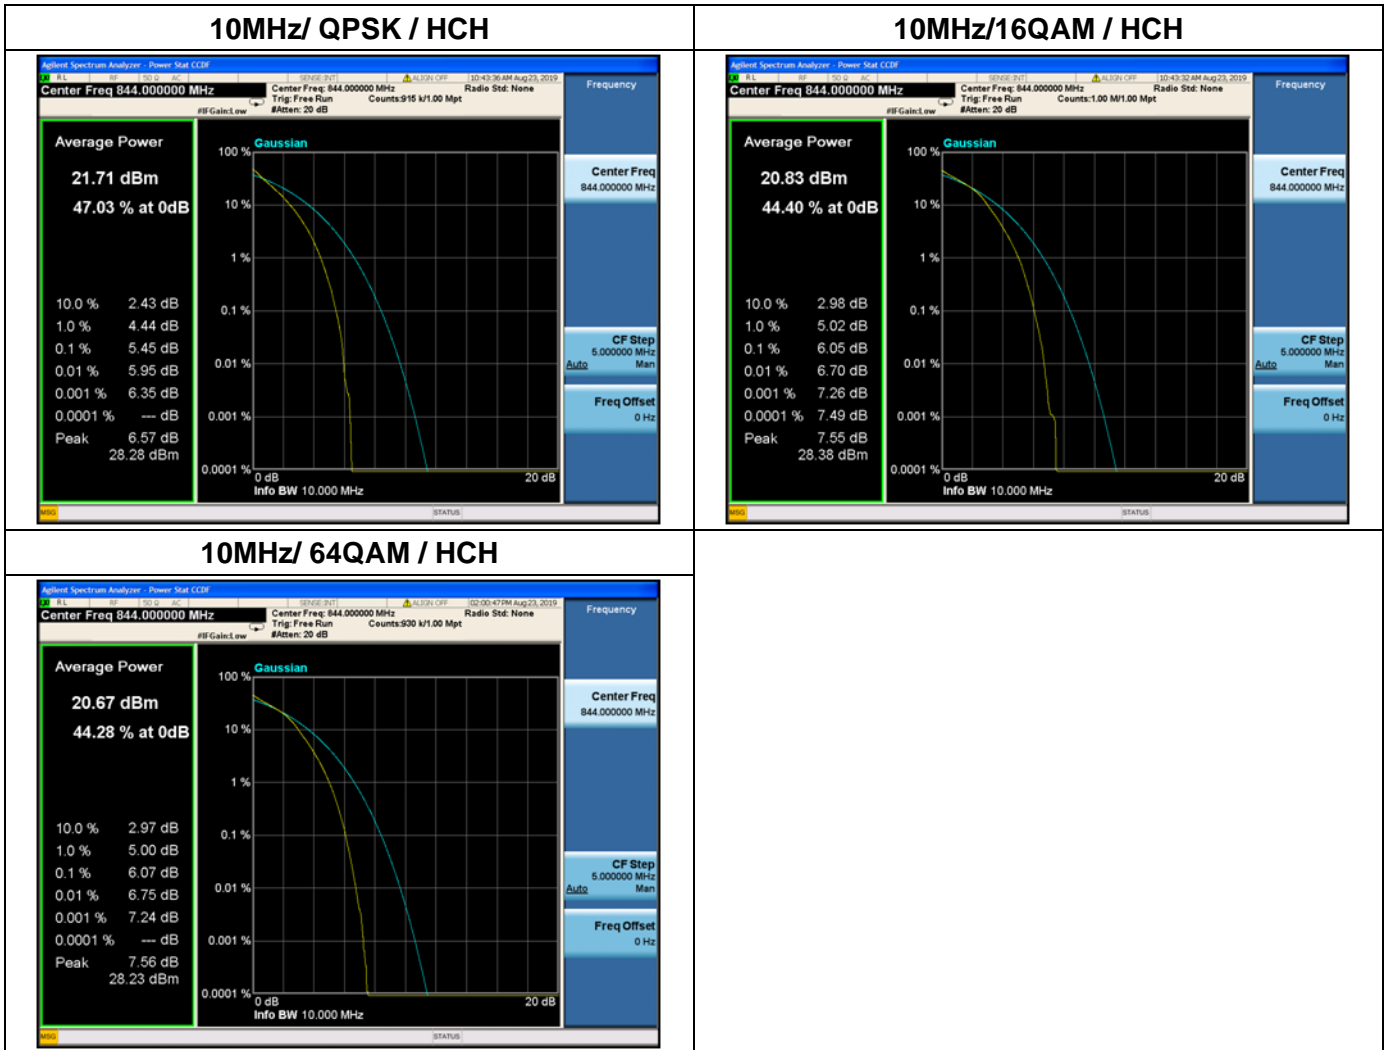

15MHz/QPSK / LCH

15MHz/16QAM / LCH

15MHz/ 64QAM / LCH

15MHz/ QPSK / MCH

15MHz/16QAM / MCH

15MHz/ 64QAM / MCH

LTE Band 4 Peak-to-Average Radio

20MHz/QPSK / LCH

5MHz/ 64QAM / MCH

5MHz/ QPSK / HCH

5MHz/16QAM / HCH

5MHz/ 64QAM / HCH

REPORT No.: SZ19080162W02

LTE Band 5 Peak-to-Average Radio

10MHz/QPSK / LCH

10MHz/16QAM / LCH

10MHz/ 64QAM / LCH

10MHz/ QPSK / MCH

10MHz/16QAM / MCH

10MHz/ 64QAM / MCH

REPORT No.: SZ19080162W02

LTE Band 7 Peak-to-Average Radio

5MHz/QPSK / LCH

5MHz/16QAM / LCH

5MHz/ 64QAM / LCH

5MHz/ QPSK / MCH

5MHz/16QAM / MCH

5MHz/ 64QAM / MCH

5MHz/ QPSK / HCH

5MHz/16QAM / HCH

5MHz/ 64QAM / HCH