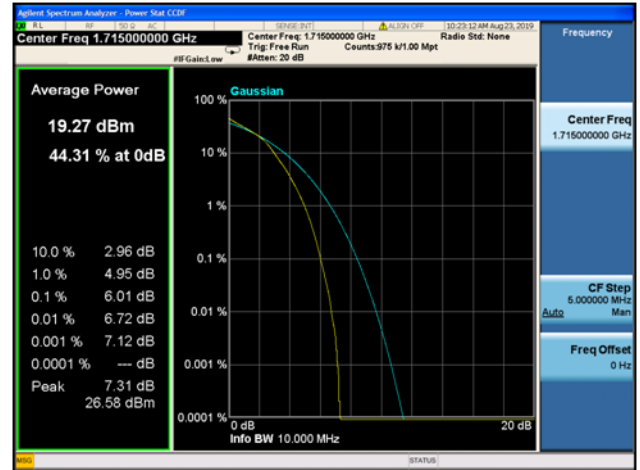

LTE Band 4 Peak-to-Average Radio

10MHz/QPSK / LCH

10MHz/16QAM / LCH

10MHz/ 64QAM / LCH

10MHz/ QPSK / MCH

10MHz/16QAM / MCH

10MHz/ 64QAM / MCH

LTE Band 4 Peak-to-Average Radio

15MHz/QPSK / LCH

15MHz/16QAM / LCH

15MHz/ 64QAM / LCH

15MHz/ QPSK / MCH

15MHz/16QAM / MCH

15MHz/ 64QAM / MCH

LTE Band 4 Peak-to-Average Radio

20MHz/QPSK / LCH

20MHz/16QAM / LCH

20MHz/ 64QAM / LCH

20MHz/ QPSK / MCH

20MHz/16QAM / MCH

20MHz/ 64QAM / MCH

LTE Band 5 Peak-to-Average Radio

1.4MHz/QPSK / LCH

1.4MHz/16QAM / LCH