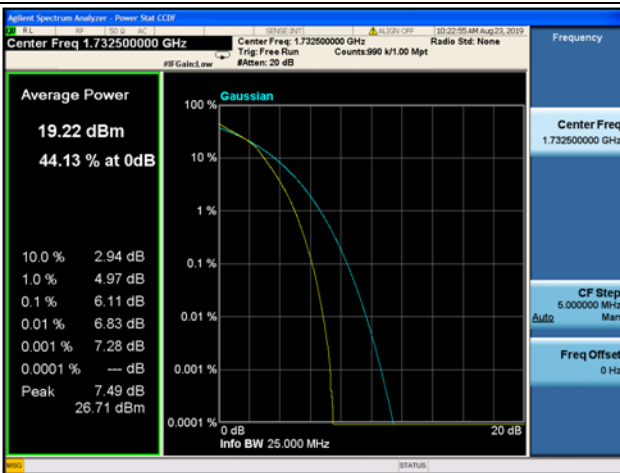

20MHz/16QAM / LCH

20MHz/ 64QAM / LCH

20MHz/ QPSK / MCH

20MHz/16QAM / MCH

20MHz/ 64QAM / MCH

LTE Band 5 Peak-to-Average Radio

1.4MHz/QPSK / LCH

1.4MHz/16QAM / LCH

1.4MHz/ 64QAM / LCH

1.4MHz/ QPSK / MCH

1.4MHz/16QAM / MCH

1.4MHz/ 64QAM / MCH

1.4MHz/ QPSK / HCH

1.4MHz/16QAM / HCH

1.4MHz/ 64QAM / HCH

LTE Band 5 Peak-to-Average Radio