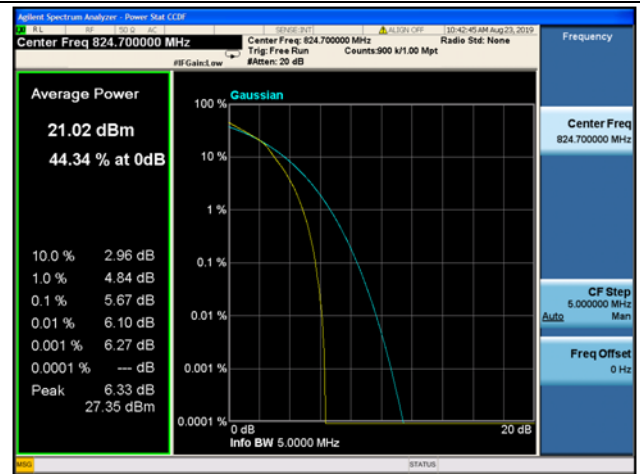

20MHz/16QAM / LCH

20MHz/ 64QAM / LCH

20MHz/ QPSK / MCH

20MHz/16QAM / MCH

20MHz/ 64QAM / MCH

LTE Band 5 Peak-to-Average Radio

1.4MHz/QPSK / LCH

1.4MHz/16QAM / LCH

1.4MHz/ 64QAM / LCH

1.4MHz/ QPSK / MCH

1.4MHz/16QAM / MCH

1.4MHz/ 64QAM / MCH

1.4MHz/ QPSK / HCH

1.4MHz/16QAM / HCH

1.4MHz/ 64QAM / HCH

LTE Band 5 Peak-to-Average Radio