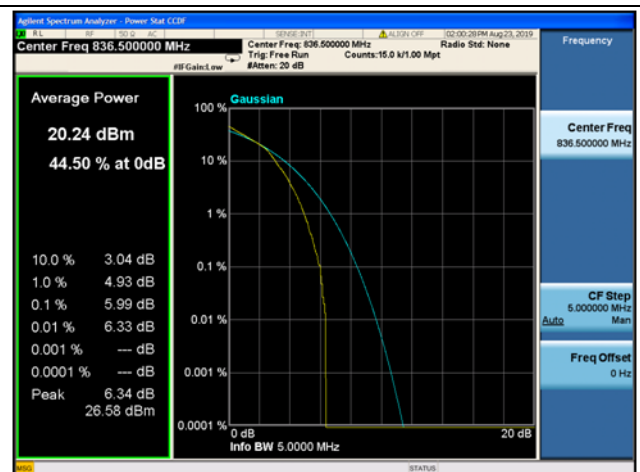

1.4MHz/ 64QAM / LCH

1.4MHz/ QPSK / MCH

1.4MHz/16QAM / MCH

1.4MHz/ 64QAM / MCH

1.4MHz/ QPSK / HCH

1.4MHz/16QAM / HCH

1.4MHz/ 64QAM / HCH

LTE Band 5 Peak-to-Average Radio