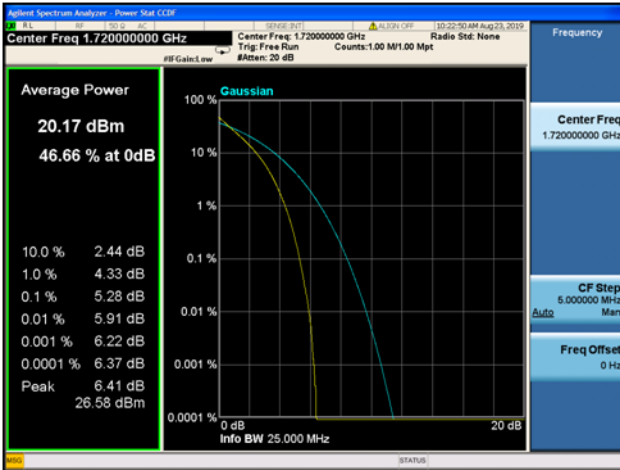

LTE Band 4 Peak-to-Average Radio

10MHz/QPSK / LCH

10MHz/16QAM / LCH

10MHz/ 64QAM / LCH

10MHz/ QPSK / MCH

10MHz/16QAM / MCH

10MHz/ 64QAM / MCH

LTE Band 4 Peak-to-Average Radio

15MHz/QPSK / LCH

15MHz/16QAM / LCH

15MHz/ 64QAM / LCH

15MHz/ QPSK / MCH

15MHz/16QAM / MCH

15MHz/ 64QAM / MCH

LTE Band 4 Peak-to-Average Radio

20MHz/QPSK / LCH

20MHz/16QAM / LCH

20MHz/ 64QAM / LCH

20MHz/ QPSK / MCH

20MHz/16QAM / MCH

20MHz/ 64QAM / MCH

LTE Band 5 Peak-to-Average Radio

1.4MHz/QPSK / LCH

1.4MHz/16QAM / LCH