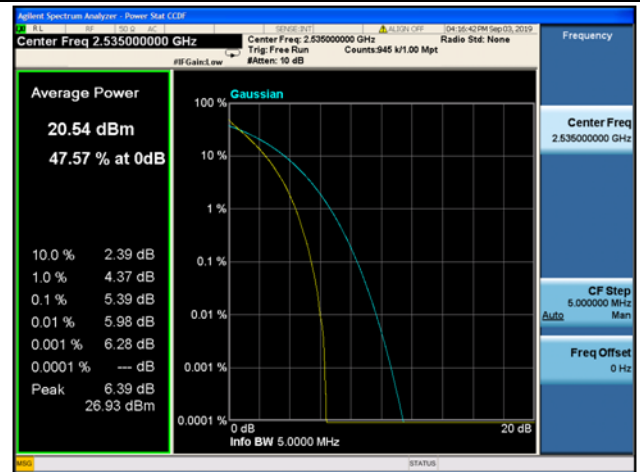

5MHz/ QPSK / MCH