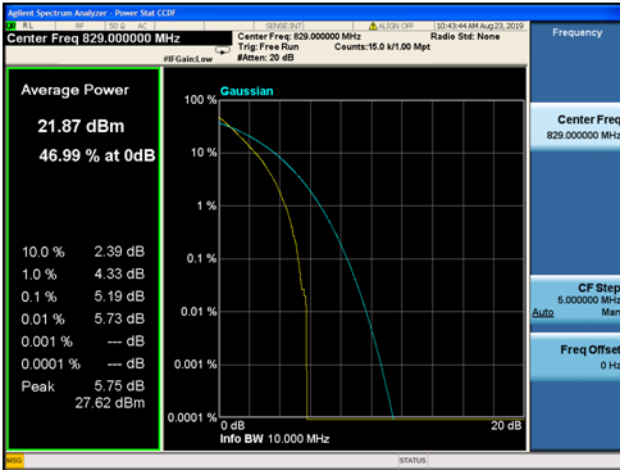

5MHz/ 64QAM / MCH

5MHz/ QPSK / HCH

5MHz/16QAM / HCH

5MHz/ 64QAM / HCH

REPORT No.: SZ19080162W02

LTE Band 5 Peak-to-Average Radio

10MHz/QPSK / LCH

10MHz/16QAM / LCH

10MHz/ 64QAM / LCH

10MHz/ QPSK / MCH

10MHz/16QAM / MCH

10MHz/ 64QAM / MCH

REPORT No.: SZ19080162W02

LTE Band 7 Peak-to-Average Radio

5MHz/QPSK / LCH

5MHz/16QAM / LCH