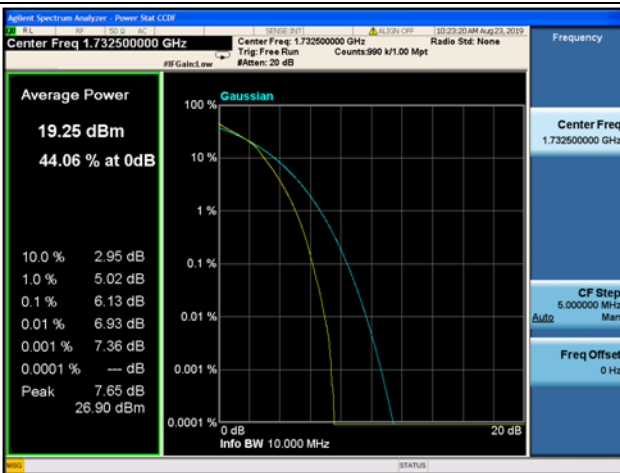

LTE Band 4 Peak-to-Average Radio

10MHz/QPSK / LCH

10MHz/16QAM / LCH

10MHz/ 64QAM / LCH

10MHz/ QPSK / MCH

10MHz/16QAM / MCH

10MHz/ 64QAM / MCH

LTE Band 4 Peak-to-Average Radio

15MHz/QPSK / LCH

15MHz/16QAM / LCH

15MHz/ 64QAM / LCH

15MHz/ QPSK / MCH

15MHz/16QAM / MCH

15MHz/ 64QAM / MCH

LTE Band 4 Peak-to-Average Radio

20MHz/QPSK / LCH

20MHz/16QAM / LCH

20MHz/ 64QAM / LCH

20MHz/ QPSK / MCH

20MHz/16QAM / MCH

20MHz/ 64QAM / MCH

LTE Band 5 Peak-to-Average Radio

1.4MHz/QPSK / LCH

1.4MHz/16QAM / LCH