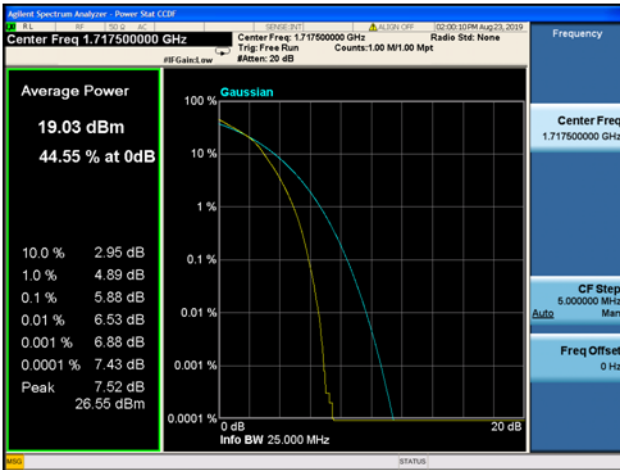

LTE Band 4 Peak-to-Average Radio

10MHz/QPSK / LCH

10MHz/16QAM / LCH

10MHz/ 64QAM / LCH

10MHz/ QPSK / MCH

10MHz/16QAM / MCH

10MHz/ 64QAM / MCH

LTE Band 4 Peak-to-Average Radio

15MHz/QPSK / LCH

15MHz/16QAM / LCH

15MHz/ 64QAM / LCH

15MHz/ QPSK / MCH

15MHz/16QAM / MCH

15MHz/ 64QAM / MCH

LTE Band 4 Peak-to-Average Radio

20MHz/QPSK / LCH

20MHz/16QAM / LCH

20MHz/ 64QAM / LCH

20MHz/ QPSK / MCH

20MHz/16QAM / MCH

20MHz/ 64QAM / MCH

LTE Band 5 Peak-to-Average Radio

1.4MHz/QPSK / LCH

1.4MHz/16QAM / LCH