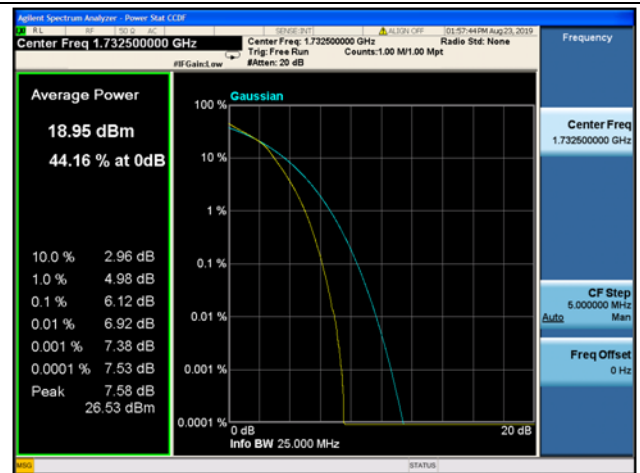

20MHz/16QAM / LCH

20MHz/ 64QAM / LCH

20MHz/ QPSK / MCH

20MHz/16QAM / MCH

20MHz/ 64QAM / MCH

LTE Band 5 Peak-to-Average Radio

1.4MHz/QPSK / LCH

1.4MHz/16QAM / LCH

1.4MHz/ 64QAM / LCH

1.4MHz/ QPSK / MCH

1.4MHz/16QAM / MCH

1.4MHz/ 64QAM / MCH

1.4MHz/ QPSK / HCH

1.4MHz/16QAM / HCH

1.4MHz/ 64QAM / HCH

LTE Band 5 Peak-to-Average Radio