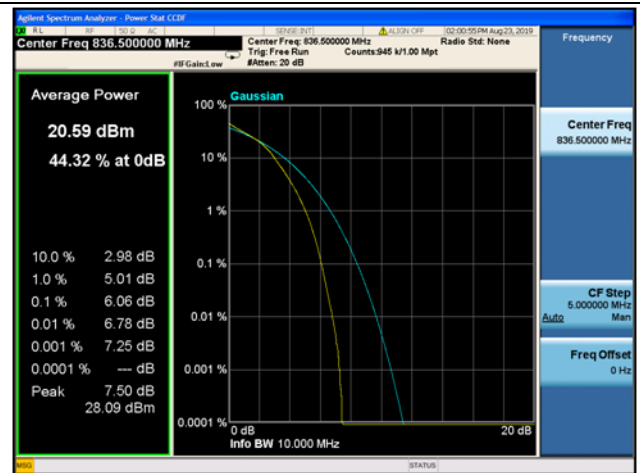

10MHz/ 64QAM / LCH

10MHz/ QPSK / MCH

10MHz/16QAM / MCH

10MHz/ 64QAM / MCH

REPORT No.: SZ19080162W02

LTE Band 7 Peak-to-Average Radio

5MHz/QPSK / LCH

5MHz/16QAM / LCH