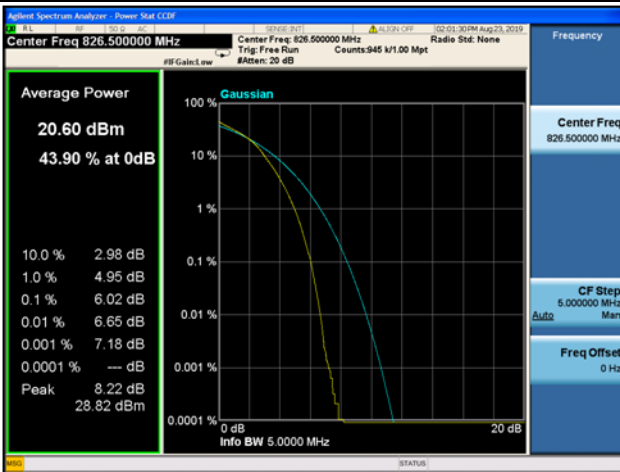

3MHz/ 64QAM / HCH

REPORT No.: SZ19080162W02

LTE Band 5 Peak-to-Average Radio

5MHz/QPSK / LCH

5MHz/16QAM / LCH

5MHz/ 64QAM / LCH

5MHz/ QPSK / MCH

5MHz/16QAM / MCH

5MHz/ 64QAM / MCH

5MHz/ QPSK / HCH

5MHz/16QAM / HCH

5MHz/ 64QAM / HCH

REPORT No.: SZ19080162W02

LTE Band 5 Peak-to-Average Radio

10MHz/QPSK / LCH

10MHz/16QAM / LCH